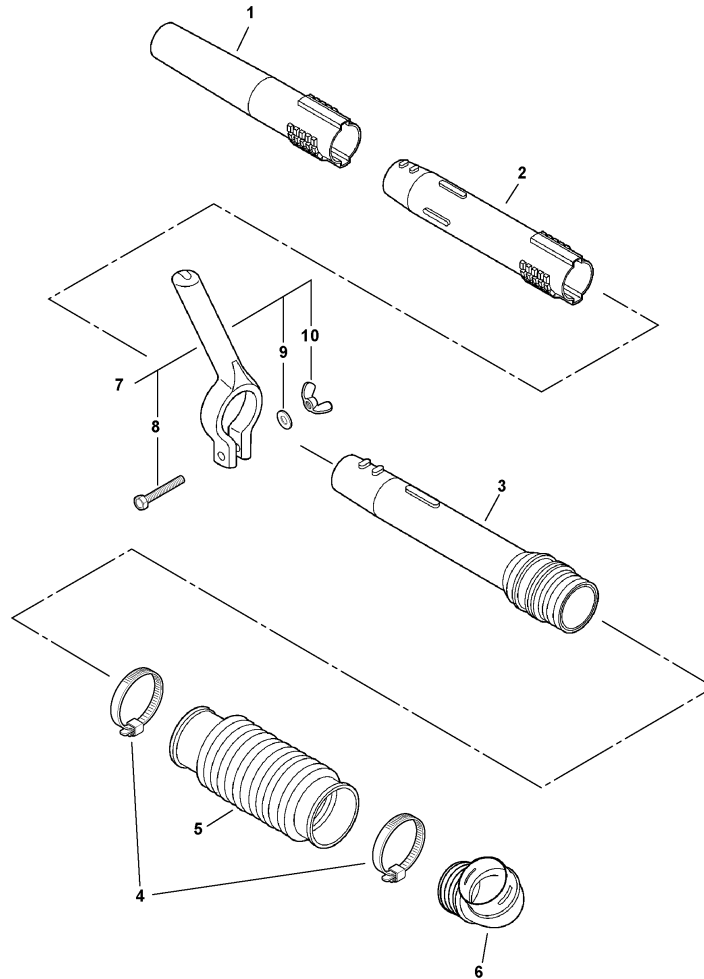

(FOOTNOTE) 1 - Included In GASKET KIT

(NOTA DEL PIE) 1 - Incluido en KIT de la JUNTA

①	C471000111	1	HANDLE, CONTROL - LEFT	MANGO, DE CONTROL - IZQUIERDO
2	90010505014	2	SCREW - 5X14	TORNILLO - 5X14
3	V204000150	1	BOLT - 6	PERNO - 6
4	90056250006	1	LOCKNUT - 6	CONTRATUERCA - 6
5	69911804560	1	WASHER - 6	ARANDELA - 6
6	17816021060	2	LOCKWASHER	ARANDELA DE PRESIÓN
7	V304000040	1	WASHER - 6	ARANDELA - 6
8	C472000050	1	FIXTURE, TRIGGER BRACKET - LEFT	ADITAMENTO, SOPORTE DE GATILLO - IZQUIERDO
9	C456000050	1	ARM, TRIGGER	BRAZO, GATILLO
10	88995021060	2	SCREW - 4X22 -- TAPPING	TORNILLO - 4X22 -- AUTOROSCANTE
11	V336000000	1	WASHER	ARANDELA
12	V475003820	1	TUBE, PROTECTIVE - CORRUGATED	TUBO, PROTECTOR - CORRUGADA
13	C470000160	1	CONTROL, THROTTLE	CONTROL, ACELERADOR
14	V430001760	1	CABLE, THROTTLE	CABLE, ACELERADOR
15	+ 900500000006	1	NUT - 6	TUERCA - 6
16	+ V494000080	1	CAP, DUST	TAPA, ANTIPOLVO
17	A045000140	1	SWITCH, IGNITION	INTERRUPTOR, ENCENDIDO
18	V150001350	1	PLATE	PLACA
19	9114505016	1	SCREW - 5X16	TORNILLO - 5X16
20	V485000800	1	LEAD - GROUND	CABLE - DE TIERRA
21	90010605008	1	SCREW - 5X8	TORNILLO - 5X8
22	V144000181	1	PLUG	TAPÓN
23	C471000100	1	HANDLE, CONTROL - RIGHT	MANGO, CONTROL - DERECHO
24	C472000041	1	FIXTURE, TRIGGER BRACKET - RIGHT	ADITAMENTO, SOPORTE DE GATILLO - DERECHO
25	9114505020	3	SCREW - 5X20	TORNILLO - 5X20
26	61301907350	3	WASHER - 5	ARANDELA - 5