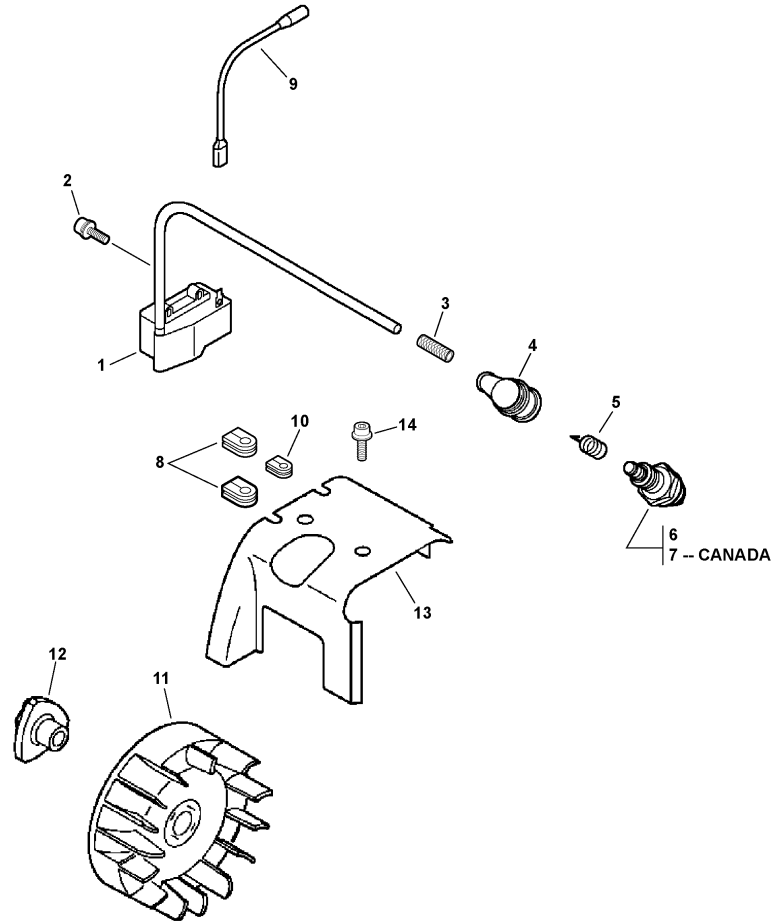

007 0019 000

1	A411000290	1	COIL, IGNITION	BOBINA, IGNICIÓN
2	9111304020	2	SCREW - 4X20	TORNILLO - 4X20
3	V475003380	1	INSULATOR	AISLANTE
4	A427000013	1	CAP, SPARK PLUG	TAPA, BUJÍA
5	A426000010	1	TERMINAL, SPARK PLUG CAP	TERMINAL, CAPUCHÓN DE BUJÍA
6	15901019830	1	SPARK PLUG -- BPM-8Y	BUJÍA -- BPM-8Y
7	A425000000	1	SPARK PLUG -- BPMR-8Y(1)	BUJÍA -- BPMR-8Y(1)
8	15611004920	2	GROMMET	ANILLO DE GOMA
9	V485000740	1	LEAD - IGNITION	CABLE - IGNICIÓN
10	15211505530	1	GROMMET	ANILLO DE GOMA
11	A409000210	1	FLYWHEEL	VOLANTE
12	E101000071	1	HUB, FAN	CUBO, VENTILADOR
13	A160000771	1	SHIELD, CYLINDER	PROTECTOR, CILINDRO
14	90010605008	2	SCREW - 5X8	TORNILLO - 5X8

(FOOTNOTE) 1 - CANADA MODELS

(NOTA DEL PIE) 1 - MODELOS DE CANADÁ