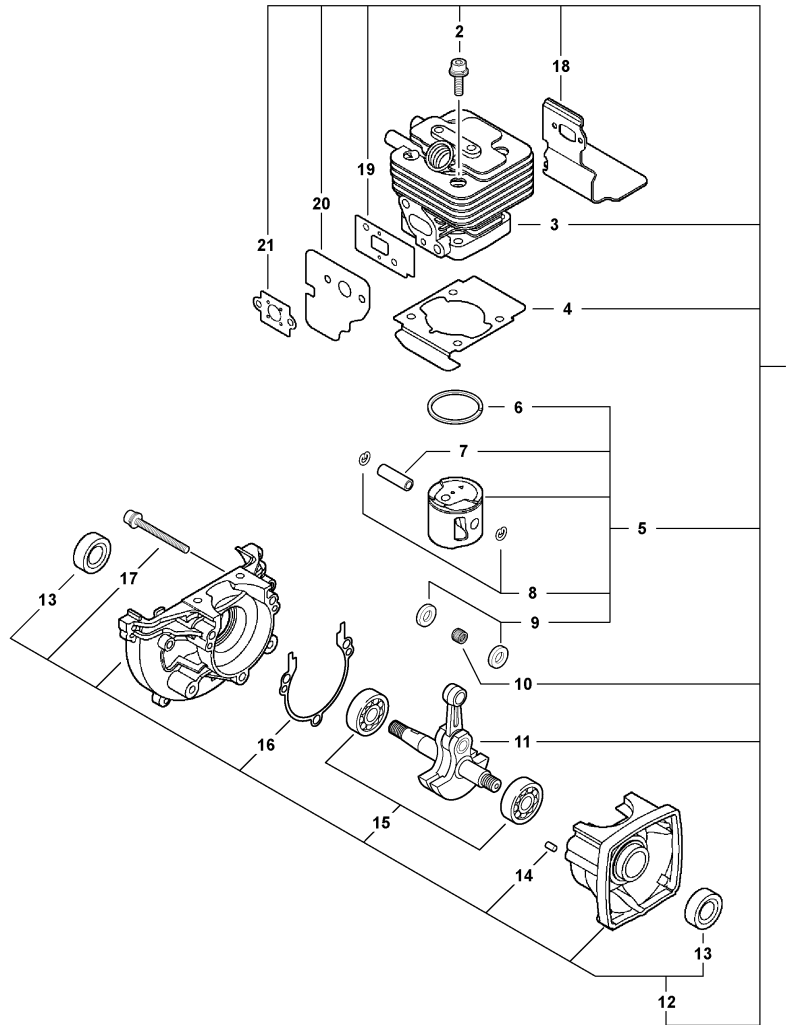

SB1092 0000 000

1	SB1092	1	SHORT BLOCK -- SB1092	BLOQUE CORTO -- SB1092
2	+ 90016205025	4	SCREW - 5X25	TORNILLO - 5X25
3	+ A130000780	1	CYLINDER	CILINDRO
4	+ V100000190	1	GASKET, CYLINDER⁽¹⁾	JUNTA, CILINDRO⁽¹⁾
5	+ P021010260	1	PISTON KIT	KIT DE PISTÓN
6	+ A101000140	1	RING, PISTON	ANILLO, PISTÓN
7	+ V606000000	1	PIN, PISTON	PASADOR, PISTÓN
8	+ 10001504630	2	RING, RETAINING	ANILLO, RETÉN
9	+ 10001411520	2	SPACER, PISTON	ESPACIADOR, PISTÓN
10	+ V553000010	1	BEARING, NEEDLE - 8	COJINETE, DE AGUJAS - 8
11	+ A011000371	1	CRANKSHAFT ASY	CONJUNTO DE CIGÜEÑAL
12	+ P021008231	1	CRANKCASE KIT	KIT DE CÁRTER
13	+ 10021242031	2	SEAL, OIL	SELLO, ACEITE
14	+ 90033040080	2	PIN, DOWEL	AGUJA - 4X8
15	+ 9403536201	2	BEARING, BALL - 6201	COJINETE DE BOLAS - 6201
16	+ 10024242030	1	GASKET, CRANKCASE⁽¹⁾	JUNTA, CÁRTER⁽¹⁾
17	+ 90016205028	3	SCREW - 5X28	TORNILLO - 5X28
18	+ -----	1	SHIELD, EXHAUST⁽¹⁾	PROTECTOR, ESCAPE⁽¹⁾
19	+ -----	1	GASKET, INTAKE⁽¹⁾	JUNTA, ADMISIÓN⁽¹⁾
20	+ -----	1	GASKET, INTAKE⁽¹⁾	JUNTA, ADMISIÓN⁽¹⁾
21	+ -----	1	GASKET, INTAKE⁽¹⁾	JUNTA, ADMISIÓN⁽¹⁾

(FOOTNOTE) 1 - Included In GASKET KIT

(NOTA DEL PIE) 1 - Includido en KIT de la JUNTA