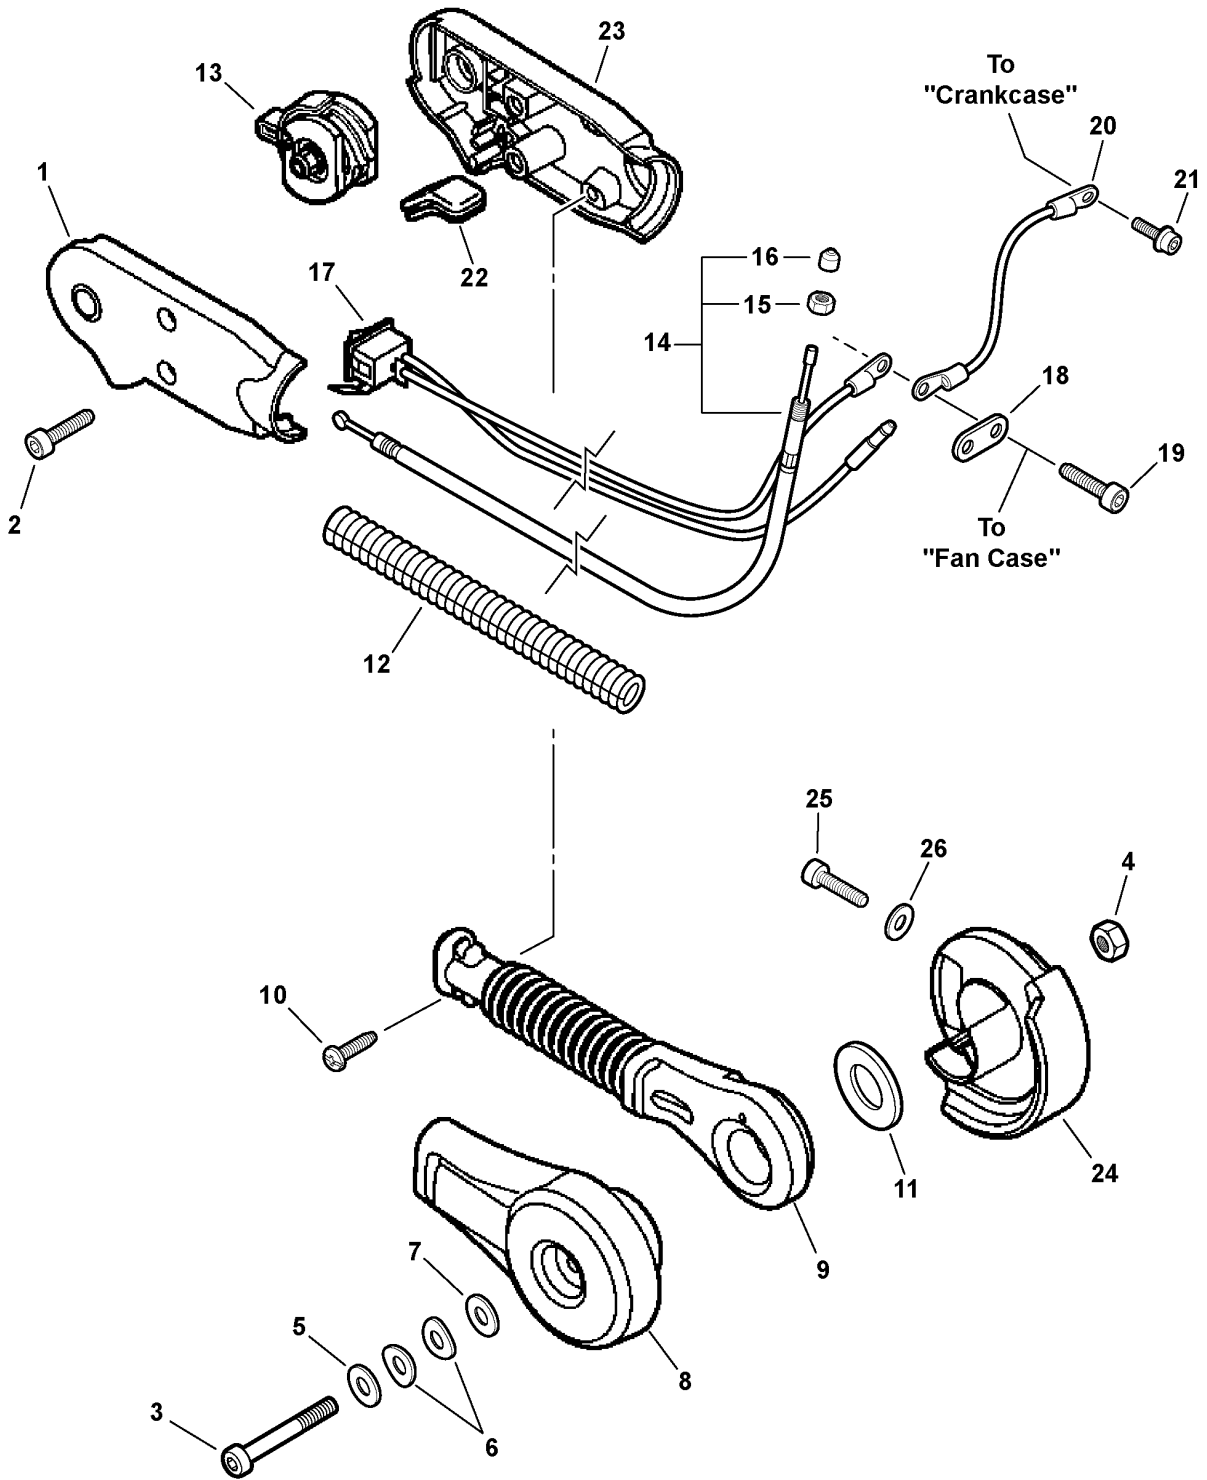

(FOOTNOTE) 1 - Included In GASKET KIT

(NOTA DEL PIE) 1 - Incluido en KIT de la JUNTA

①	C471000111	1	HANDLE, CONTROL - LEFT	MANGO, DE CONTROL - IZQUIERDO
2	90010505014	2	SCREW - 5X14	TORNILLO - 5X14
3	V204000150	1	BOLT - 6	PERNO - 6
4	90056250006	1	LOCKNUT - 6	CONTRATUERCA - 6
5	69911804560	1	WASHER - 6	ARANDELA - 6
6	17816021060	2	LOCKWASHER	ARANDELA DE PRESIÓN
7	V304000040	1	WASHER - 6	ARANDELA - 6
8	C472000050	1	FIXTURE, TRIGGER BRACKET - LEFT	ADITAMENTO, SOPORTE DE GATILLO - IZQUIERDO
9	C456000050	1	ARM, TRIGGER	BRAZO, GATILLO
10	88995021060	2	SCREW - 4X22 -- TAPPING	TORNILLO - 4X22 -- AUTOROSCANTE
11	V336000000	1	WASHER	ARANDELA
12	V475003820	1	TUBE, PROTECTIVE - CORRUGATED	TUBO, PROTECTOR - CORRUGADA
13	C470000160	1	CONTROL, THROTTLE	CONTROL, ACELERADOR
14	V430001760	1	CABLE, THROTTLE	CABLE, ACELERADOR
15	+ 900500000006	1	NUT - 6	TUERCA - 6
16	+ V494000080	1	CAP, DUST	TAPA, ANTIPOLVO
17	A045000140	1	SWITCH, IGNITION	INTERRUPTOR, ENCENDIDO
18	V150001350	1	PLATE	PLACA
19	9114505016	1	SCREW - 5X16	TORNILLO - 5X16
20	V485000800	1	LEAD - GROUND	CABLE - DE TIERRA
21	90010605008	1	SCREW - 5X8	TORNILLO - 5X8
22	V144000181	1	PLUG	TAPÓN
23	C471000100	1	HANDLE, CONTROL - RIGHT	MANGO, CONTROL - DERECHO
24	C472000041	1	FIXTURE, TRIGGER BRACKET - RIGHT	ADITAMENTO, SOPORTE DE GATILLO - DERECHO
25	9114505020	3	SCREW - 5X20	TORNILLO - 5X20
26	61301907350	3	WASHER - 5	ARANDELA - 5