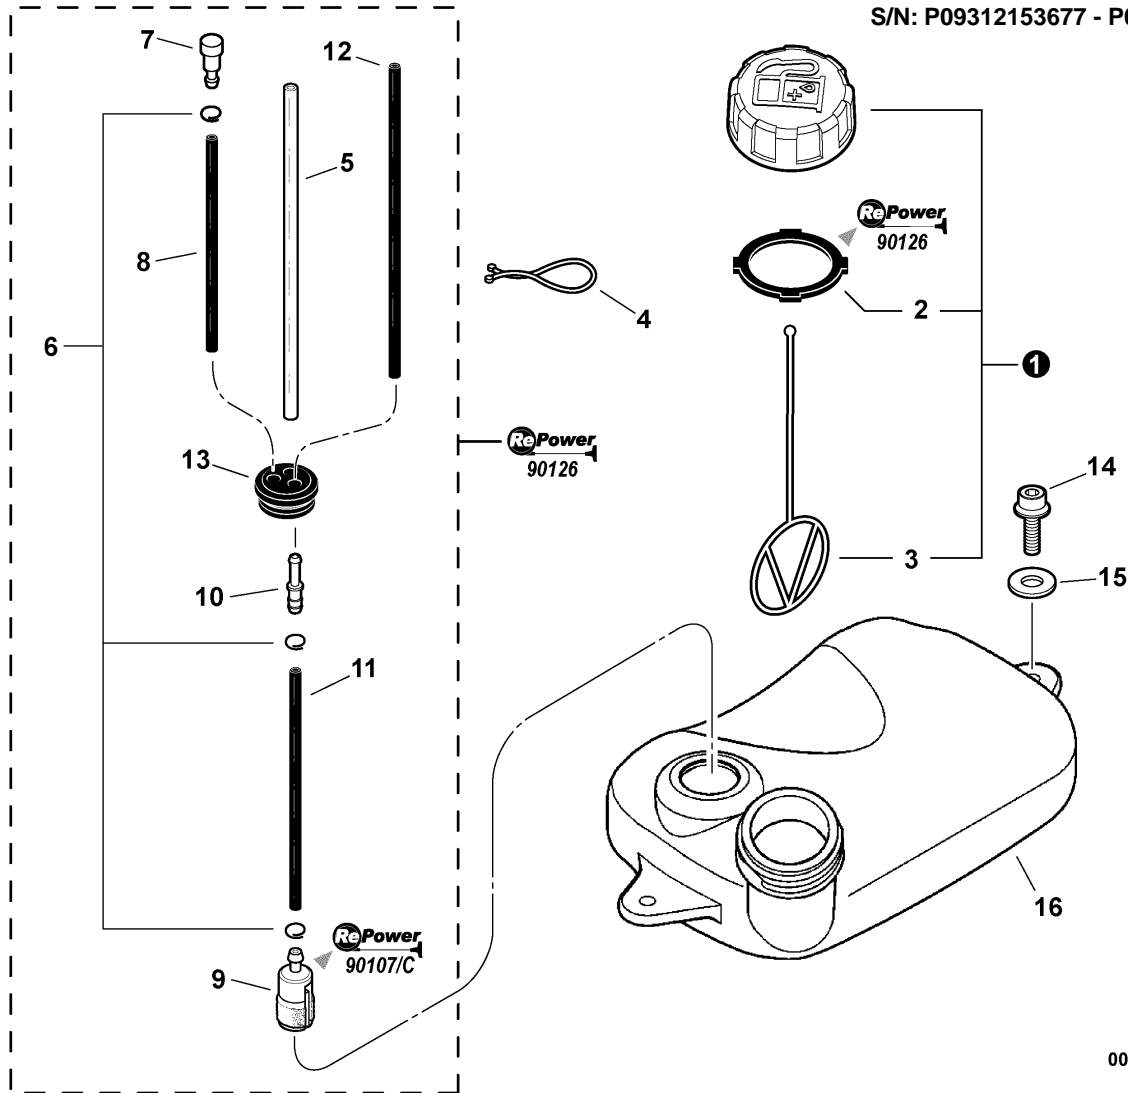

Soplador de Mochila

Fuel System

Sistema de Combustible

S/N: P09312153677 - P09312999999

002 0071 LP0

①	P021040030	1	CAP ASY - ORANGE	CONJUNTO DE TAPA - NARANJA
2	+ V107000150	1	GASKET⁽¹⁾	JUNTA, TAPA⁽¹⁾
3	+ 13105156030	1	CONNECTOR, CAP	CONECTOR, TAPA
4	13201305060	1	RETAINER, PIPE	RETENEDOR, TUBO
5	V471003000	1	PIPE - 3X6X125 -- CLEAR⁽²⁾	TUBO - 3X6X125 -- TRANSPARENTE⁽²⁾
6	V490001240	3	CLIP - 6	GANCHO - 6
7	A356000030	1	VENT ASY	CONJUNTO DE RESPIRADERO
8	V471001200	1	PIPE - 3X5X70 -- BLACK⁽³⁾	TUBO - 3X5X70⁽³⁾
9	13120507320	1	FILTER, FUEL⁽¹⁾	FILTRO DE COMBUSTIBLE⁽¹⁾
10	V186000520	1	CONNECTOR, FUEL PIPE	CONECTOR, TUBO DE COMBUSTIBLE
11	V471001210	1	PIPE - 3X5X90 -- BLACK⁽³⁾	TUBO - 3X5X90 -- NEGRO⁽³⁾
12	V471003610	1	PIPE - 3X5X120 -- BLACK⁽⁴⁾	PIPE - 3X5X120 -- BLACK⁽⁴⁾
13	13211555930	1	GROMMET	ANILLO DE GOMA
14	9114705020	2	SCREW - 5X20	TORNILLO - 5X20
15	61301907350	2	WASHER - 5	ARANDELA - 5
16	A350000620	1	TANK, FUEL	TANQUE, COMBUSTIBLE
17	90126		RePower FUEL SYSTEM KIT	KIT DEL SISTEMA DE CARBURANTE
18	90107		RePower TUNE-UP KIT	KIT DE PUESTA A PUNTO
18	90107C		RePower TUNE-UP KIT⁽⁵⁾	KIT DE PUESTA A PUNTO⁽⁵⁾

(FOOTNOTE) 1 - Included In RePower KIT
2 - RePower BULK OPTION: 90017
3 - RePower BULK OPTION: 90014
4 - RePower BULK OPTION: N/A
5 - CANADA MODELS

(NOTA DEL PIE) 1 - Incluido en KIT de la RePower
2 - OPCIÓN A GRANEL de la RePower: 90017
3 - OPCIÓN A GRANEL de la RePower: 90014
4 - OPCIÓN A GRANEL de la RePower: NO DISPONIBLE
5 - MODELOS DE CANADÁ