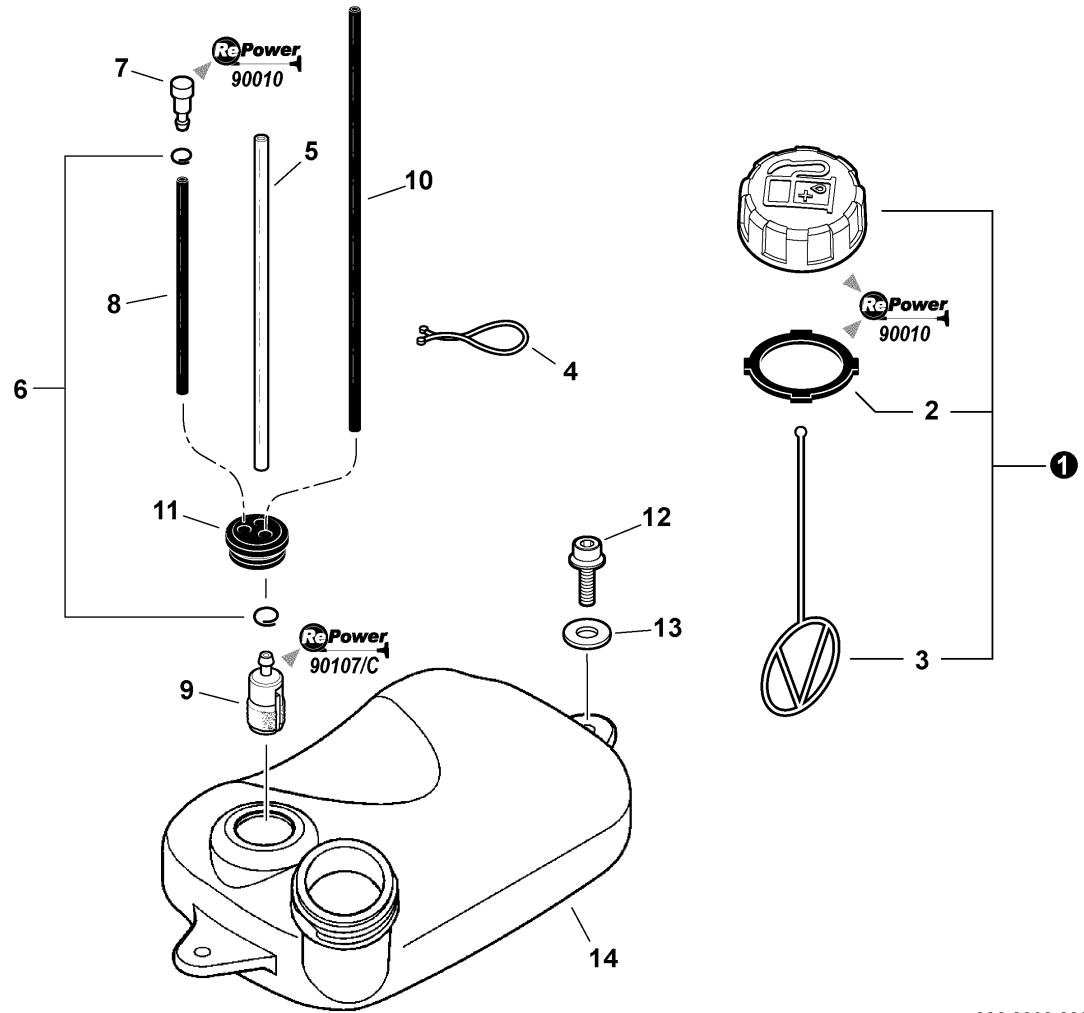

NOTES -- NOTAS

004 0018 000

1	A050000110	1	STARTER ASY	CONJUNTO DE ARRANCADOR
2	+ 17723661830	1	SCREW	TORNILLO
3	+ P022008280	1	PLATE, CAM	PLACA, LEVA
4	+ P022008270	1	SPRING, DAMPER	RESORTE, AMORTIGUADOR
5	+ P022008260	1	ROPE, STARTER - 3X700 ⁽¹⁾	CUERDA, ARRANCADOR - 3X700 ⁽¹⁾
6	+ P022006830	1	PULLEY	POLEA
7	+ 17722042030	1	SPRING, REWIND	RESORTE, REBOBINADO
8	+ 17724611120	1	RETAINER, ROPE	RETÉN, CUERDA
9	+ 17722827030	1	GRIP, STARTER	AGARRE, ARRANCADOR
10	+ 17722742030	1	GUIDE, ROPE	GUÍA, CUERDA
11	9114505016	3	SCREW - 5X16	TORNILLO - 5X16
12	A190000581	1	COVER, ENGINE	CUBIERTA, MOTOR
13	9114505020	7	SCREW - 5X20	TORNILLO - 5X20
14	A052000200	1	STARTER PAWL ASY	CONJUNTO DE TRINQUETE DEL ARRANCADOR
15	+ 90070000004	2	RING, RETAINING - 4	ANILLO, RETÉN - 4
16	+ 17723412220	2	SPRING, RETURN	RESORTE, RETORNO
17	+ P022006850	2	PAWL	TRINQUETE
18	V376000830	1	SPACER	ESPACIADOR
19	90016304016	4	SCREW - 4X16	TORNILLO - 4X16

(FOOTNOTE) 1 - RePower BULK OPTION: 99944440000

(NOTA DEL PIE) 1 - OPCIÓN A GRANEL de la RePower: 99944440000

002 0030 000

①	13100455530	1	CAP ASY - ORANGE ⁽¹⁾	CONJUNTO DE TAPA - NARANJA ⁽¹⁾
2	+ 13101655830	1	GASKET	JUNTA
3	+ 13105156030	1	CONNECTOR, CAP ⁽¹⁾	CONECTOR, TAPA ⁽¹⁾
4	13201305060	1	RETAINER, PIPE	RETENEDOR, TUBO
5	V471003000	1	PIPE - 3X6X125 -- CLEAR ⁽²⁾	TUBO - 3X6X125 -- TRANSPARENTE ⁽²⁾
6	13201309820	2	CLIP - 6	GANCHO - 6
7	A356000030	1	VENT ASY ⁽¹⁾	CONJUNTO DE RESPIRADERO ⁽¹⁾
8	V471001200	1	PIPE - 3X5X70 -- BLACK ⁽³⁾	TUBO - 3X5X70 ⁽³⁾
9	13120507320	1	FILTER, FUEL ⁽¹⁾	FILTRO DE COMBUSTIBLE ⁽¹⁾
10	V471001230	1	PIPE - 3X5X210 -- BLACK ⁽³⁾	TUBO - 3X5X210 -- NEGRO ⁽³⁾
11	13211555930	1	GROMMET	ANILLO DE GOMA
12	9114705020	2	SCREW - 5X20	TORNILLO - 5X20
13	61301907350	2	WASHER - 5	ARANDELA - 5
14	A350000620	1	TANK, FUEL	TANQUE, COMBUSTIBLE
15	90107		RePower TUNE-UP KIT	KIT DE PUESTA A PUNTO
15	90107C		RePower TUNE-UP KIT ⁽⁴⁾	KIT DE PUESTA A PUNTO ⁽⁴⁾
16	90010		RePower CAP/VENT KIT	KIT REPOWER DE TAPA Y RESPIRADERO