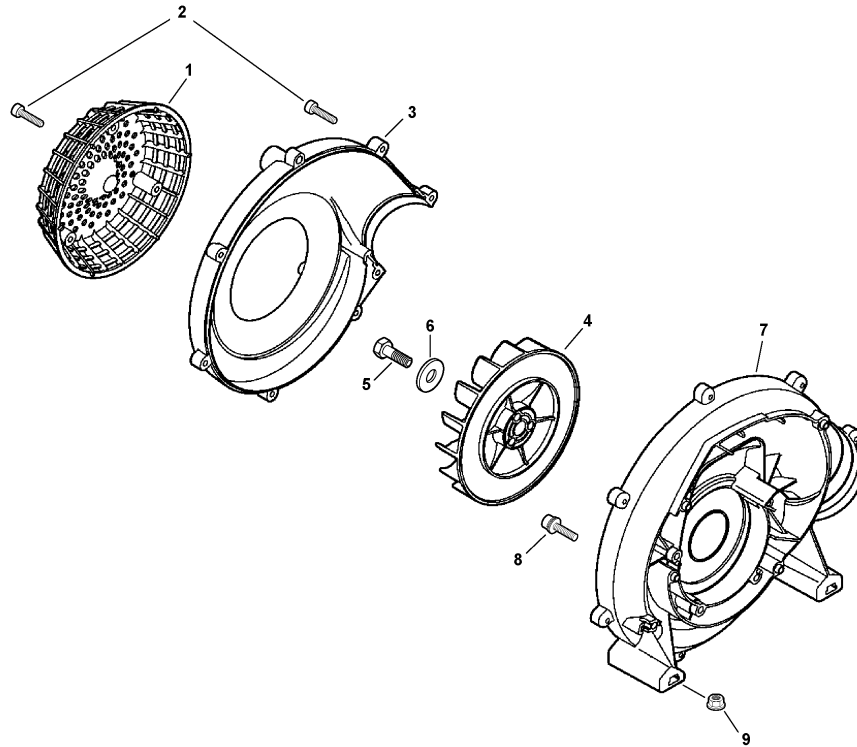

(FOOTNOTE) 1 - Included In GASKET KIT

(NOTA DEL PIE) 1 - Incluido en KIT de la JUNTA

①	C471000111	1	HANDLE, CONTROL - LEFT	MANGO, DE CONTROL - IZQUIERDO
2	90010505014	2	SCREW - 5X14	TORNILLO - 5X14
3	V204000150	1	BOLT - 6	PERNO - 6
4	90056250006	1	LOCKNUT - 6	CONTRATUERCA - 6
5	69911804560	1	WASHER - 6	ARANDELA - 6
6	17816021060	2	LOCKWASHER	ARANDELA DE PRESIÓN
7	V304000040	1	WASHER - 6	ARANDELA - 6
8	C472000050	1	FIXTURE, TRIGGER BRACKET - LEFT	ADITAMENTO, SOPORTE DE GATILLO - IZQUIERDO
9	C456000050	1	ARM, TRIGGER	BRAZO, GATILLO
10	88995021060	2	SCREW - 4X22 -- TAPPING	TORNILLO - 4X22 -- AUTOROSCANTE
11	V336000000	1	WASHER	ARANDELA
12	V475003820	1	TUBE, PROTECTIVE - CORRUGATED	TUBO, PROTECTOR - CORRUGADA
13	C470000160	1	CONTROL, THROTTLE	CONTROL, ACELERADOR
14	V430001760	1	CABLE, THROTTLE	CABLE, ACELERADOR
15	+ 900500000006	1	NUT - 6	TUERCA - 6
16	+ V494000080	1	CAP, DUST	TAPA, ANTIPOLVO
17	A045000140	1	SWITCH, IGNITION	INTERRUPTOR, ENCENDIDO
18	V150001350	1	PLATE	PLACA
19	9114505016	1	SCREW - 5X16	TORNILLO - 5X16
20	V485000800	1	LEAD - GROUND	CABLE - DE TIERRA
21	90010605008	1	SCREW - 5X8	TORNILLO - 5X8
22	V144000181	1	PLUG	TAPÓN
23	C471000100	1	HANDLE, CONTROL - RIGHT	MANGO, CONTROL - DERECHO
24	C472000041	1	FIXTURE, TRIGGER BRACKET - RIGHT	ADITAMENTO, SOPORTE DE GATILLO - DERECHO
25	9114505020	3	SCREW - 5X20	TORNILLO - 5X20
26	61301907350	3	WASHER - 5	ARANDELA - 5

020 0010 H00

1	E165000170	1	TUBE, BLOWER - NOZZLE	TUBO, SOPLADOR - BOQUILLA
2	E165000140	1	TUBE, BLOWER - STRAIGHT	TUBO, SOPLADOR - RECTO
3	E165000130	1	TUBE, BLOWER - SWIVEL	TUBO, SOPLADOR - PIVOTANTE
4	V495000430	2	CLAMP, HOSE	ABRAZADERA, MANGUERA
5	E164000000	1	TUBE, BLOWER - FLEXIBLE	TUBO, SOPLADOR - FLEXIBLE
6	E160000110	1	TUBE, BLOWER - ELBOW	TUBO, SOPLADOR - CODO
7	001106	1	BLOWER TUBE HELPER HANDLE	CONJUNTO DE MANGO
8	+ 90010006045	1	BOLT - 6X45	PERNO - 6X45
9	+ 90060000006	1	WASHER - 6	ARANDELA
10	+ 90052500006	1	WINGNUT - 6	TUERCA MARIPOSA - 6