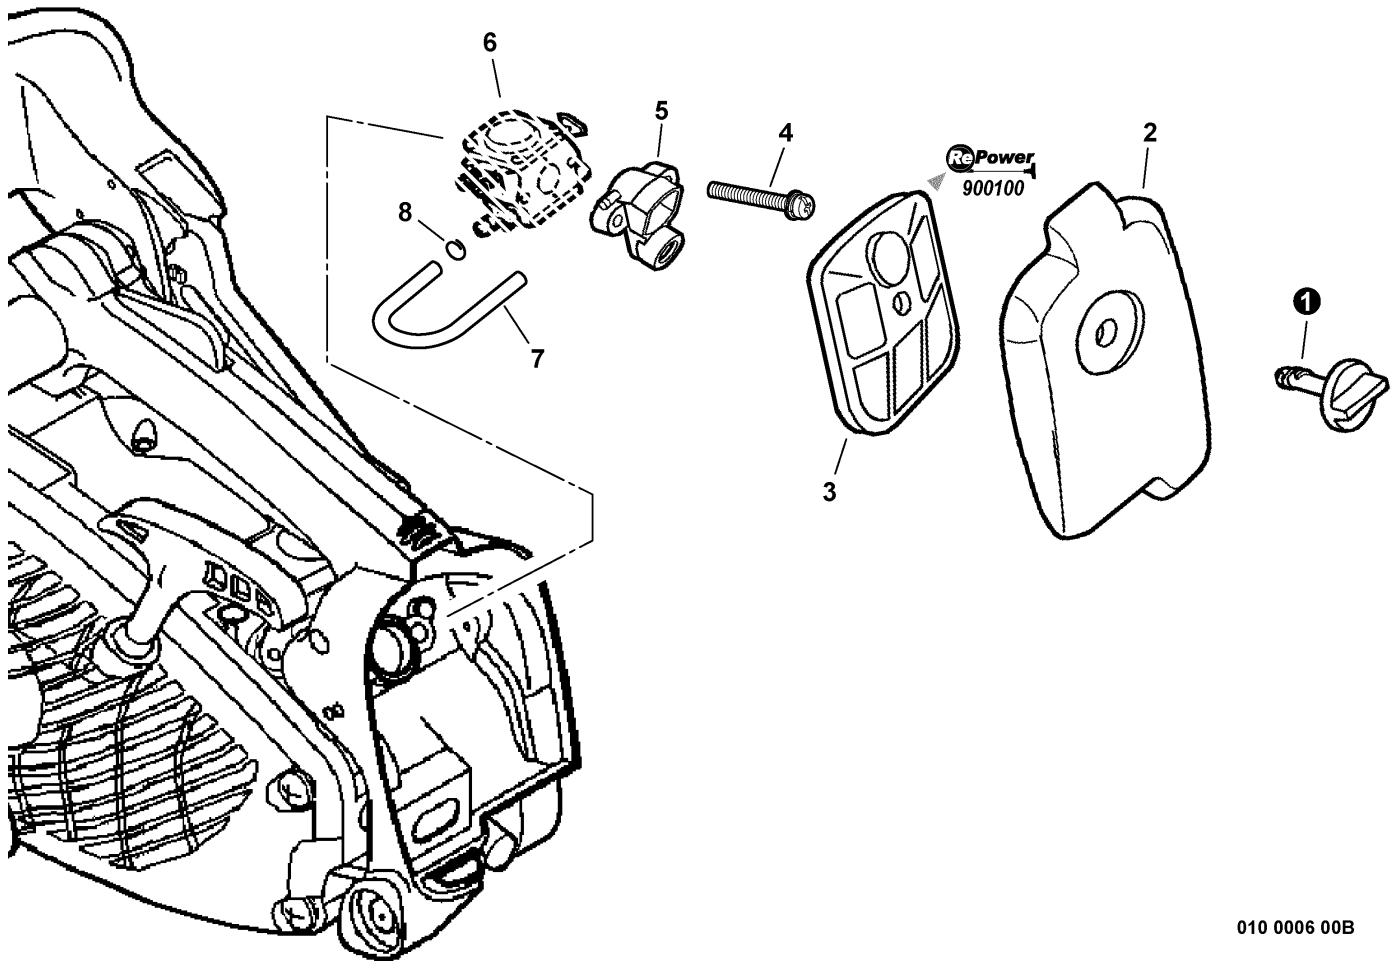

NOTES -- NOTAS

010 0006 00B

①	A235000040	1	KNOB, AIR CLEANER LID	TORNILLO, DE OREJETAS
2	A232000290	1	COVER, AIR CLEANER	CUBIERTA, FILTRO DE AIRE
3	A226000291	1	FILTER, AIR (1)	FILTRO DE AIRE (1)
4	90023805050	2	SCREW - 5X55	TORNILLO - 5X55
5	A204000072	1	MOUNT, AIR FILTER	BASE, FILTRO DE AIRE
6	-----	1	CARBURETOR (2)	CARBURADOR (2)
7	V471001500	1	PIPE	TUBO
8	13201309820	1	CLIP - 6	GANCHO - 6
9	900100		RePower TUNE-UP KIT	KIT DEL PUESTA A PUNTO