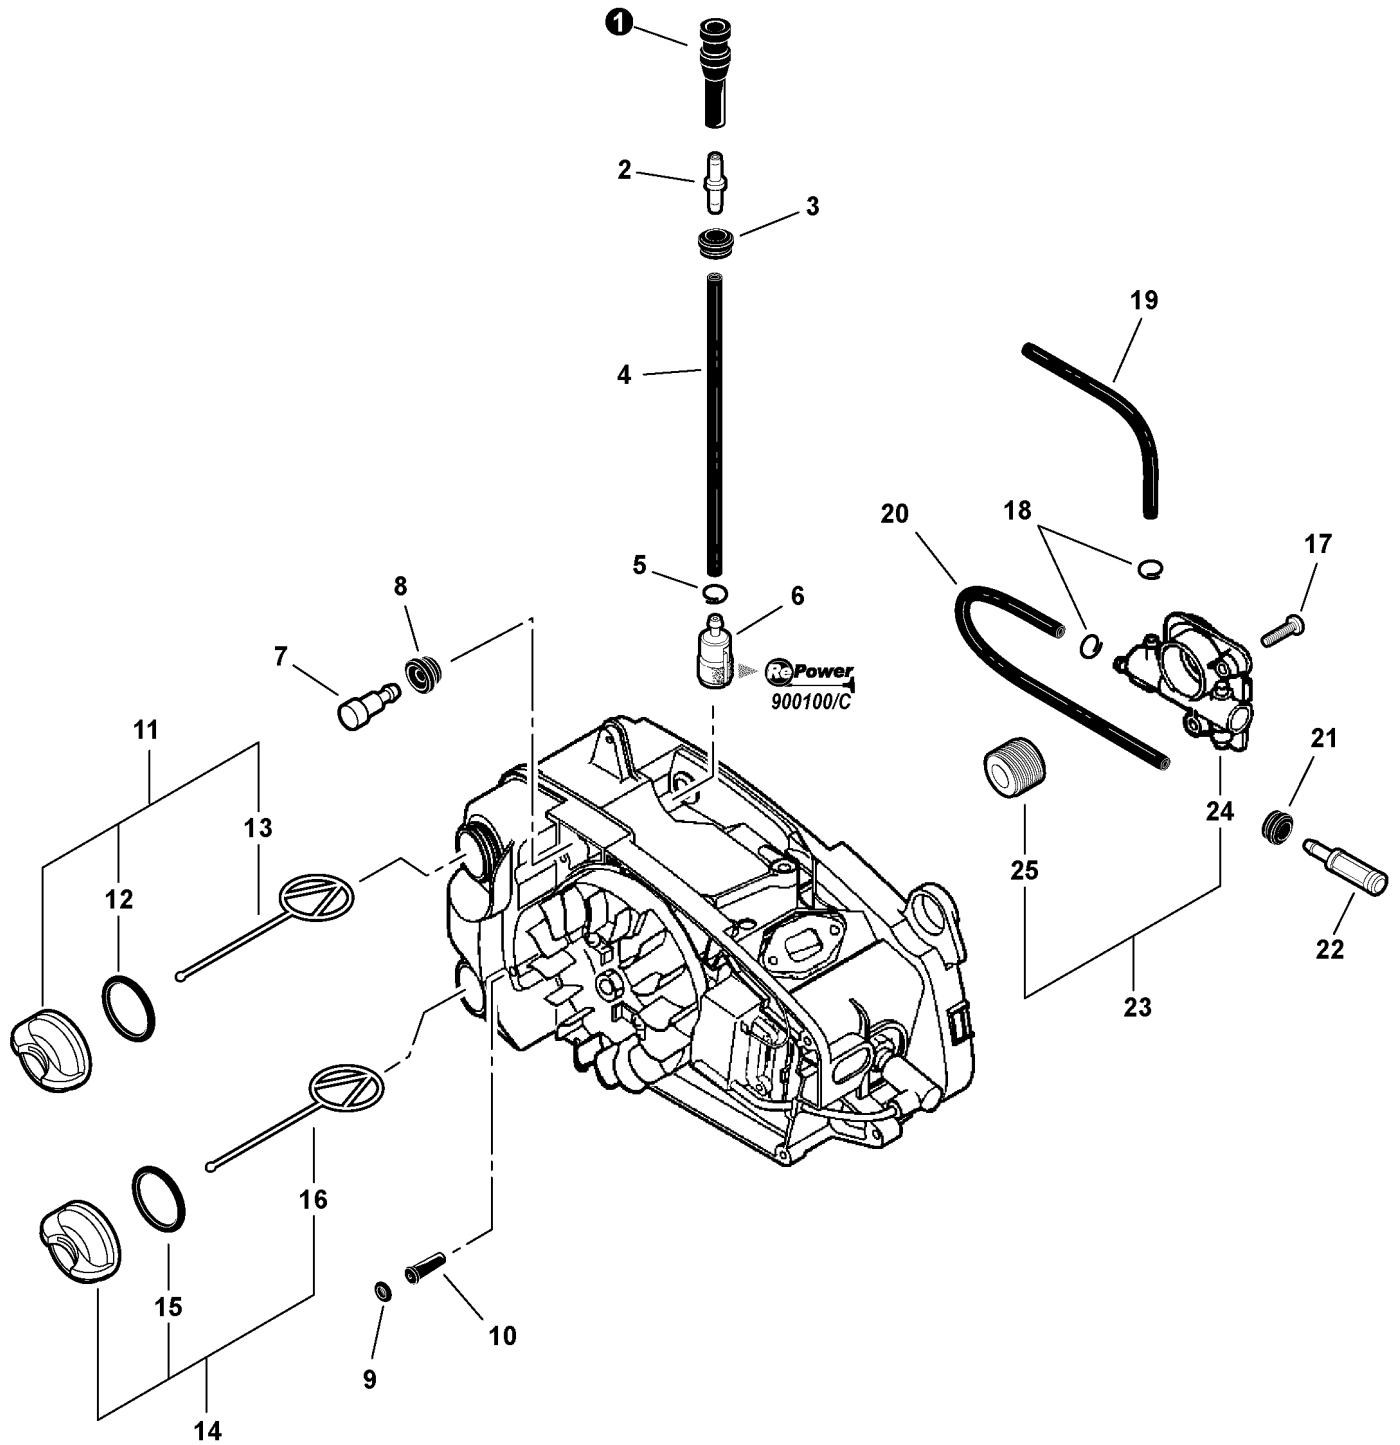

①	V470000320	1	PIPE, FUEL	TUBO, COMBUSTIBLE
2	V186000020	1	CONNECTOR, PIPE	CONECTOR, TUBO
3	V137000020	1	GROMMET	ANILLO DE GOMA
4	V471000750	1	FUEL PIPE ASY	CONJUNTO DE TUBO DE COMBUSTIBLE
5	13201309820	1	CLIP - 6	GANCHO - 6
6	13120507320	1	FILTER, FUEL⁽¹⁾	FILTRO DE COMBUSTIBLE⁽¹⁾
7	A356000031	1	VENT, FUEL TANK	RESPIRADERO, TANQUE DE COMBUSTIBLE
8	V137000000	1	GROMMET	ANILLO DE GOMA
9	90072400004	1	O-RING	ANILLO O
10	43611413930	1	VALVE, CHECK	VÁLVULA DE RETENCION
11	P021005591	1	CAP ASY - ORANGE	CONJUNTO DE TAPA - NARANJA
12	+ 90072000018	1	O-RING - 18	ANILLO O - 18
13	+ A365000050	1	CONNECTOR, CAP	CONECTOR, TAPA
14	P021005581	1	CAP ASY - BLACK	CONJUNTO DE TAPA - NEGRO
15	+ 90072000018	1	O-RING - 18	ANILLO O - 18
16	+ A365000050	1	CONNECTOR, CAP	CONECTOR, TAPA
17	90023804012	2	SCREW - 4X12	TORNILLO - 4X12
18	13201326630	2	CLIP - 6.5	GANCHO
19	V471000760	1	PIPE - 3X6X90 -- BLACK⁽²⁾	TUBO, ACEITE - 3X6X90⁽²⁾
20	13011005260	1	PIPE - 3X5X195 -- BLACK⁽³⁾	TUBO - 3X5X195⁽³⁾
21	13211501461	1	GROMMET	ANILLO DE GOMA
22	43620502832	1	FILTER, OIL	FILTRO DE ACEITE
23	P021001980	1	AUTO-OILER KIT	CONJUNTO DE BOMBA DE ACEITE
24	+ C022000000	1	AUTO-OILER ASY	CONJUNTO DE BOMBA DE ACEITE
25	+ V652000010	1	GEAR, WORM	ENGRANAJE, TORNILLO SIN FIN
26	900100		RePower TUNE-UP KIT	KIT DEL PUESTA A PUNTO
26	900100C		RePower TUNE-UP KIT⁽⁴⁾	KIT DEL PUESTA A PUNTO⁽⁴⁾

(FOOTNOTE) 1 - Included In RePower KIT
2 - RePower BULK OPTION: 90015
3 - RePower BULK OPTION: 90014
4 - CANADA MODELS

(NOTA DEL PIE) 1 - Incluido en KIT de la RePower
2 - OPCIÓN A GRANEL de la RePower: 90015
3 - OPCIÓN A GRANEL de la RePower: 90014
4 - MODELOS DE CANADÁ