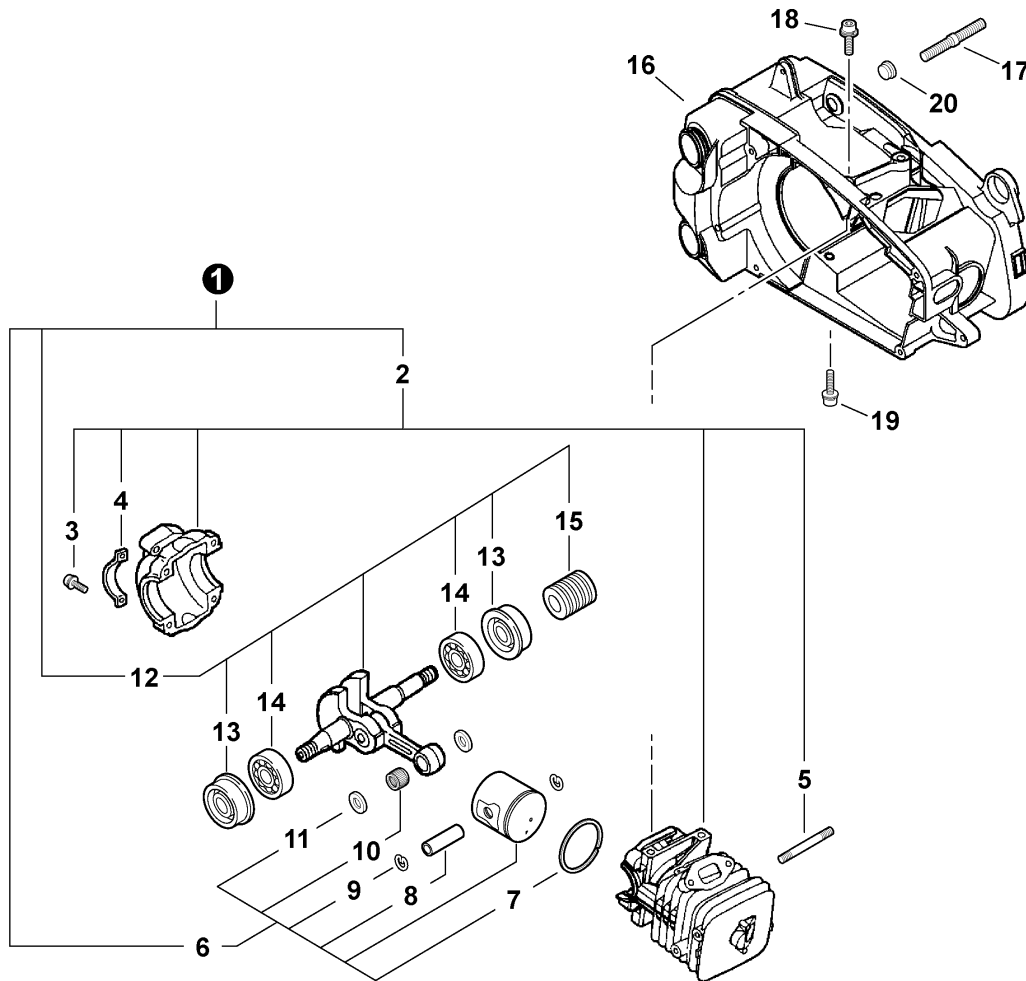

SB1086 0000 GRY

1	SB1086	1	SHORT BLOCK -- SB1086	BLOQUE CORTO -- SB1086
2	+ P021009032	1	CRANKCASE KIT	KIT DE CÁRTER
3	+ 9112805025	4	SCREW - 5X25	TORNILLO - 5X25
4	+ V150001670	2	BRACKET, CRANKCASE	SOPORTE, CÁRTER
5	+ V223000000	2	STUD	PERNO PRISIONERO
6	+ P021009040	1	PISTON KIT	KIT DE PISTÓN
7	+ A101000110	1	RING, PISTON	ANILLO, PISTÓN
8	+ 10001315330	1	PIN, PISTON	PASADOR, PISTÓN
9	+ 10001504630	2	RING, RETAINING	ANILLO, RETÉN
10	+ V553000040	1	BEARING, NEEDLE	COJINETE, DE AGUJAS
11	+ 10001460930	2	SPACER, PISTON	ESPACIADOR, PISTÓN
12	+ P021008992	1	CRANKSHAFT ASY	CONJUNTO DE CIGÜEÑAL
13	+ V505000011	2	SEAL, OIL - 12	SELLO, ACEITE - 12
14	+ 9403536201	2	BEARING, BALL - 6201	COJINETE DE BOLAS - 6201
15	+ V652000010	1	GEAR, WORM	ENGRANAJE, TORNILLO SIN FIN
16	P021008962	1	COVER, ENGINE - GRAY	CUBIERTA, MOTOR - GRIS
17	V224000031	2	STUD, GUIDE BAR	PRISIONERO, BARRA GUÍA
18	90010605020	2	SCREW - 5X20	TORNILLO - 5X20
19	90010605030	2	SCREW - 5X30	TORNILLO - 5X30
20	16391130130	1	PLUG	TAPÓN