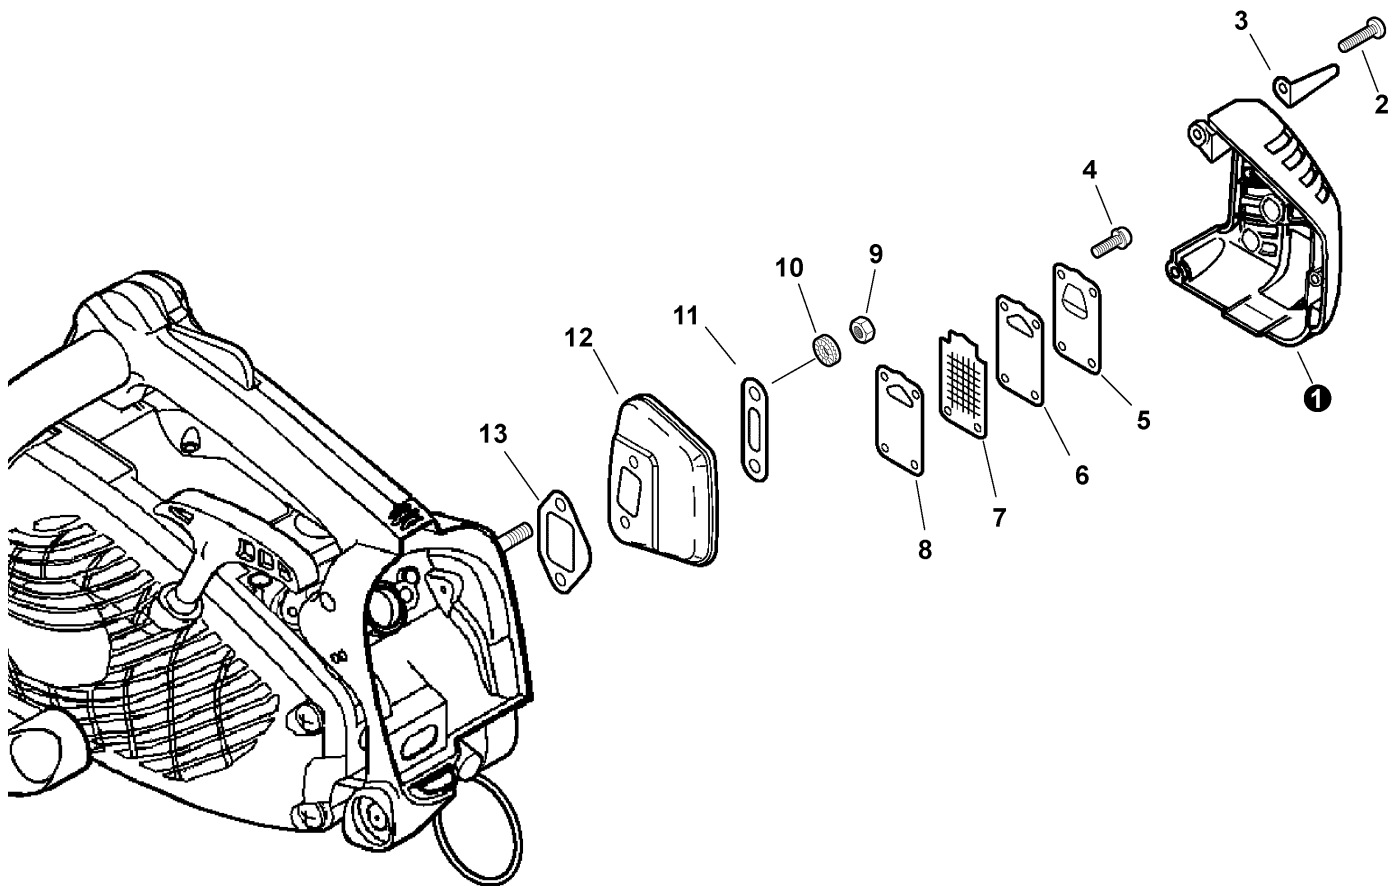

011 0005 000

①	A320000322	1	COVER, EXHAUST - GRAY	CUBIERTA, ESCAPE - GRIS
①	A320000490	1	COVER, EXHAUST - ORANGE	CUBIERTA, ESCAPE - NARANJA
2	90025304016	3	SCREW - 4X16 -- TAPPING	TORNILLO - 4X16 -- AUTOROSCANTE
3	V376000740	1	SPACER	ESPACIADOR
4	9136704012	4	SCREW - 4X12	TORNILLO - 4X12
5	A313000721	1	GUIDE, EXHAUST	GUÍA, ESCAPE
6	V104000680	1	GASKET, EXHAUST	JUNTA, ESCAPE
7	A310000030	1	SCREEN, SPARK ARRESTER	PANTALLA, SUPRESOR DE CHISPAS
8	A313000710	1	GUIDE, EXHAUST	GUÍA, ESCAPE
9	90050000005	2	NUT - 5	TUERCA - 5
10	9228005000	2	LOCKWASHER	ARANDELA DE PRESIÓN
11	14564213930	1	PLATE	PLACA
12	A300000551	1	MUFFLER	SILENCIADOR
13	A301000020	1	GASKET, EXHAUST	JUNTA, ESCAPE