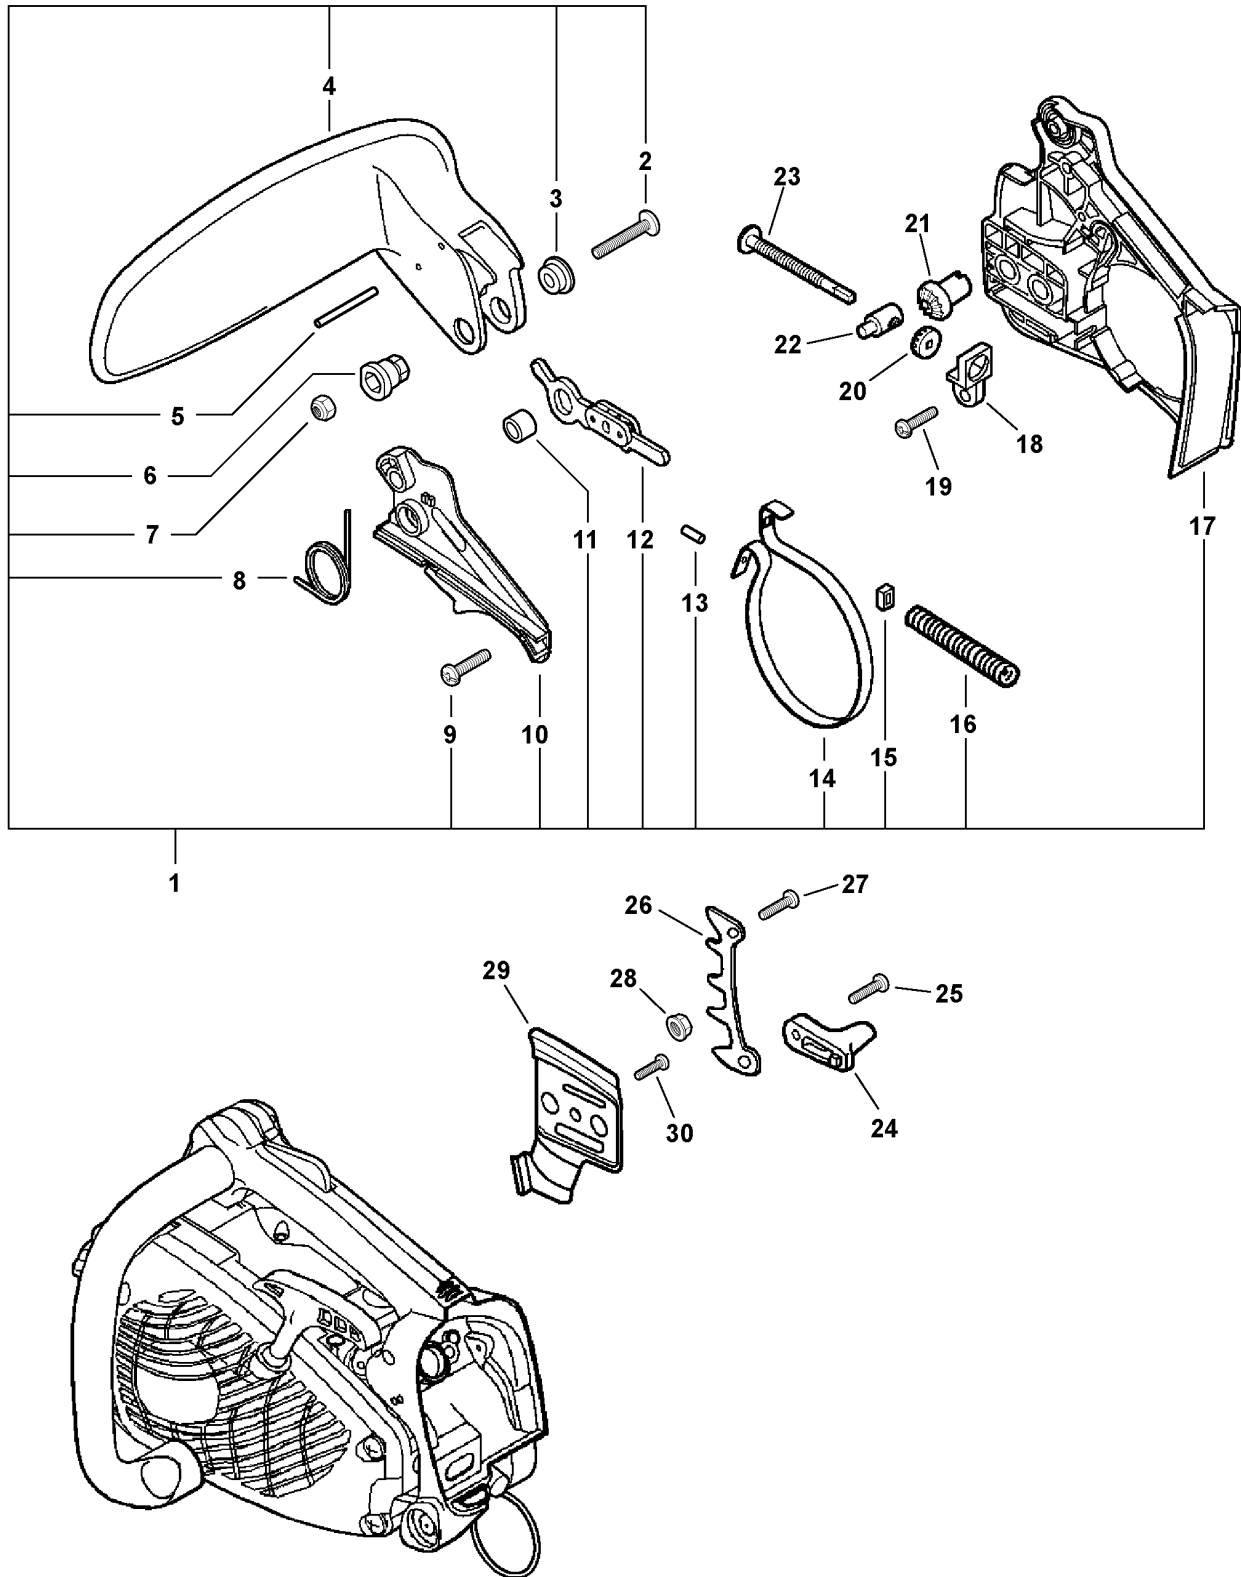

1	C032000260	1	CHAIN BRAKE ASY	CONJUNTO DE FRENO DE CADENA
2	+ 9131805032	1	SCREW - 5X32	TORNILLO - 5X32
3	+ 43316739130	1	SPACER	ESPACIADOR
4	+ C320000090	1	LEVER, BRAKE - ORANGE	PALANCA, FRENO - NARANJA
5	+ 90033030260	2	ROLLER	RODILLO
6	+ V353000060	1	COLLAR	ESPACIADOR
7	+ 90056250005	1	LOCKNUT - 5	CONTRATUERCA - 5
8	+ V452000110	1	SPRING	RESORTE
9	+ 90025304012	3	SCREW - 4X12 -- TAPPING	TORNILLO - 4X12 -- AUTOROSCANTE
10	+ C345000191	1	COVER, BRAKE - GRAY	CUBIERTA, FRENO - GRIS
11	+ 43311635430	1	SPACER	ESPACIADOR
12	+ C334000070	1	CONNECTOR, BRAKE	CONECTOR, FRENO
13	+ 9305030098	1	ROLLER	RODILLO
14	+ C328000030	1	BAND, BRAKE	BANDA DE FRENO
15	+ V376000450	1	GUIDE	GUÍA
16	+ V450000070	1	SPRING	RESORTE
17	+ C300000291	1	GUARD, SPROCKET - GRAY	PROTECTOR, RUEDA DENTADA - GRIS
18	V355000140	1	BRACKET, TENSIONER	SOPORTE, DEL TENSOR
19	90025304012	1	SCREW - 4X12 -- TAPPING	TORNILLO - 4X12 -- AUTOROSCANTE
20	V651000011	1	GEAR, BEVEL	ENGRANAJE, CÓNICO
21	V651000001	1	GEAR, BEVEL	ENGRANAJE, CÓNICO
22	C309000030	1	TENSIONER, CHAIN	TENSOR, CADENA
23	V203000041	1	SCREW, TENSIONER	TORNILLO, DEL TENSOR
24	43302635430	1	CATCHER, CHAIN	ATRAPACADENA
25	90025305020	1	SCREW - 5X20 -- TAPPING	TORNILLO - 5X20 - AUTOROSCANTE
26	C304000000	1	BUMPER, SPIKED	PARAGOLPES DE DIENTES
27	90025305020	1	SCREW - 5X20 -- TAPPING	TORNILLO - 5X20 - AUTOROSCANTE
28	43301903933	2	NUT - 6 -- FLANGE	TUERCA, DE BRIDA - 6
29	C305000070	1	PLATE, GUIDE - INNER	PLACA, GUÍA - INTERIOR
30	90025304010	1	SCREW - 4X10	TORNILLO - 4X10