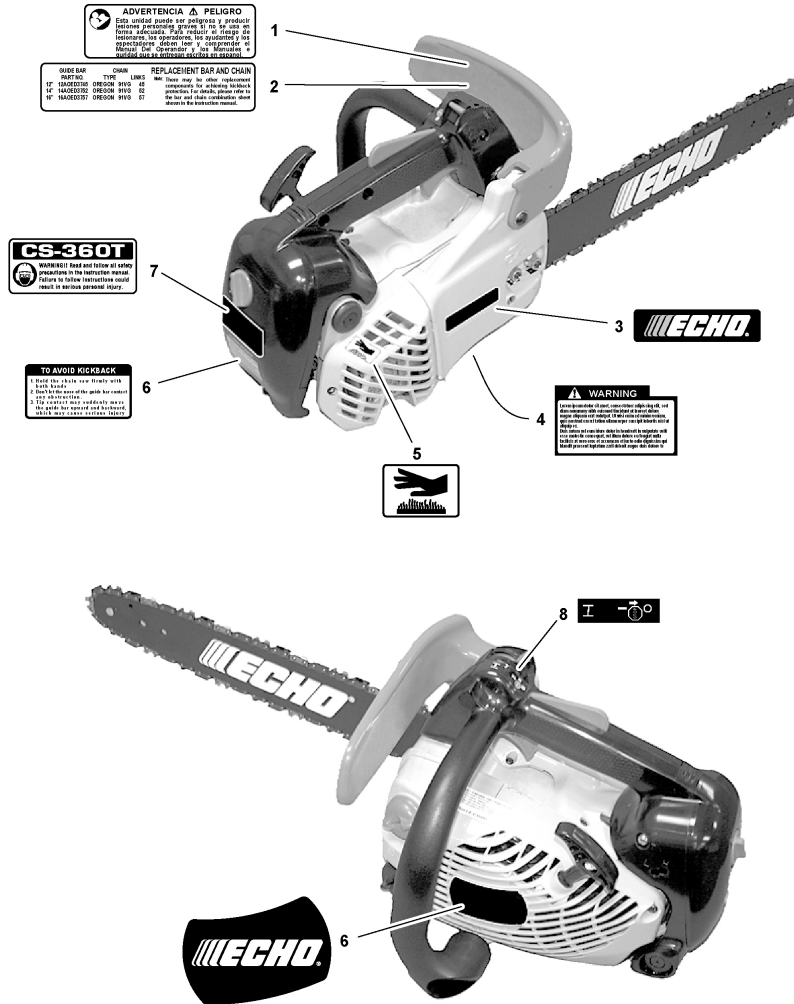

100 0037 OUS

1	89022839131	1	LABEL - CAUTION -- SPANISH	ETIQUETA - PRECAUCIÓN -- ESPAÑOL
2	X524001710	1	LABEL - BAR & CHAIN	ETIQUETA - BARRA Y CADENA
3	X502000340	1	LABEL - ECHO	ETIQUETA - ECHO
4	X505002060	1	LABEL - WARNING -- CHAINBRAKE	ETIQUETA - ADVERTENCIA -- FRENO DE LA CADENA
5	X505002310	1	LABEL - CAUTION -- HOT	ETIQUETA - PRECAUCIÓN -- CALIENTE
6	89019130131	1	LABEL - KICK BACK	ETIQUETA - PRECAUCIÓN -- CONTRAGOLPE
7	X503006590	1	LABEL - MODEL -- CS-360T	ETIQUETA - MODELO -- CS-360T
8	X524001450	1	LABEL - STOP	ETIQUETA - PARADA
9	X502000620	1	LABEL - ECHO	ETIQUETA - ECHO