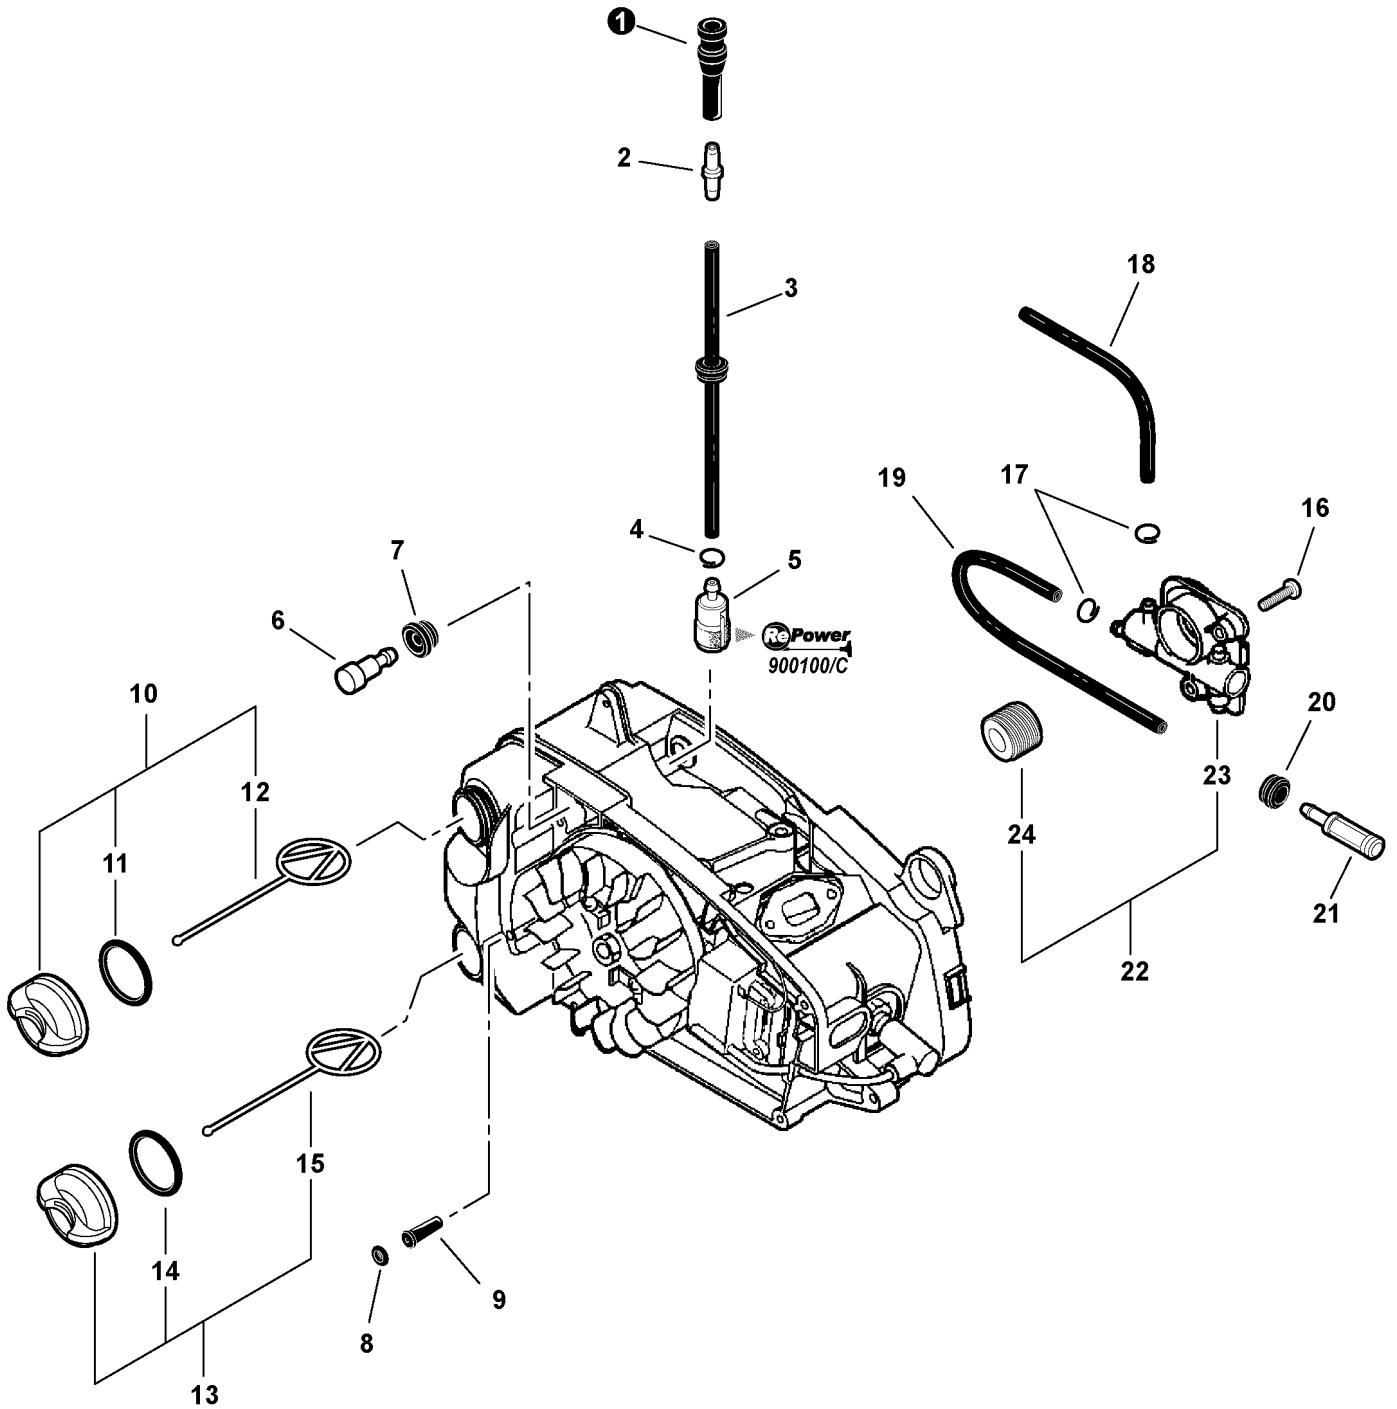

①	V470000691	1	PIPE, FUEL	PIPE, FUEL
2	V186000020	1	CONNECTOR, PIPE	CONECTOR, TUBO
3	V470000710	1	FUEL PIPE ASY	CONJUNTO DE TUBO DE COMBUSTIBLE
4	13201309820	1	CLIP - 6	GANCHO - 6
5	13120507320	1	FILTER, FUEL⁽¹⁾	FILTRO DE COMBUSTIBLE⁽¹⁾
6	A356000031	1	VENT, FUEL TANK	RESPIRADERO, TANQUE DE COMBUSTIBLE
7	V137000000	1	GROMMET	ANILLO DE GOMA
8	90072400004	1	O-RING	ANILLO O
9	43611413930	1	VALVE, CHECK	VÁLVULA DE RETENCION
10	P021005591	1	CAP ASY - ORANGE	CONJUNTO DE TAPA - NARANJA
11	+ 90072000018	1	O-RING - 18	ANILLO O - 18
12	+ A365000050	1	CONNECTOR, CAP	CONECTOR, TAPA
13	P021005581	1	CAP ASY - BLACK	CONJUNTO DE TAPA - NEGRO
14	+ 90072000018	1	O-RING - 18	ANILLO O - 18
15	+ A365000050	1	CONNECTOR, CAP	CONECTOR, TAPA
16	90023804012	2	SCREW - 4X12	TORNILLO - 4X12
17	13201326630	2	CLIP - 6.5	GANCHO
18	V471000760	1	PIPE - 3X6X90 -- BLACK⁽²⁾	TUBO, ACEITE - 3X6X90⁽²⁾
19	13011005260	1	PIPE - 3X5X195 -- BLACK⁽³⁾	TUBO - 3X5X195⁽³⁾
20	13211501461	1	GROMMET	ANILLO DE GOMA
21	43620502832	1	FILTER, OIL	FILTRO DE ACEITE
22	P021001980	1	AUTO-OILER KIT	CONJUNTO DE BOMBA DE ACEITE
23	+ C022000000	1	AUTO-OILER ASY	CONJUNTO DE BOMBA DE ACEITE
24	+ V652000010	1	GEAR, WORM	ENGRANAJE, TORNILLO SIN FIN
25	900100		RePower TUNE-UP KIT	KIT DEL PUESTA A PUNTO
25	900100C		RePower TUNE-UP KIT⁽⁴⁾	KIT DEL PUESTA A PUNTO⁽⁴⁾

(FOOTNOTE) 1 - Included In RePower KIT
2 - RePower BULK OPTION: 90015
3 - RePower BULK OPTION: 90014
4 - CANADA MODELS

(NOTA DEL PIE) 1 - Incluido en KIT de la RePower
2 - OPCIÓN A GRANEL de la RePower: 90015
3 - OPCIÓN A GRANEL de la RePower: 90014
4 - MODELOS DE CANADÁ