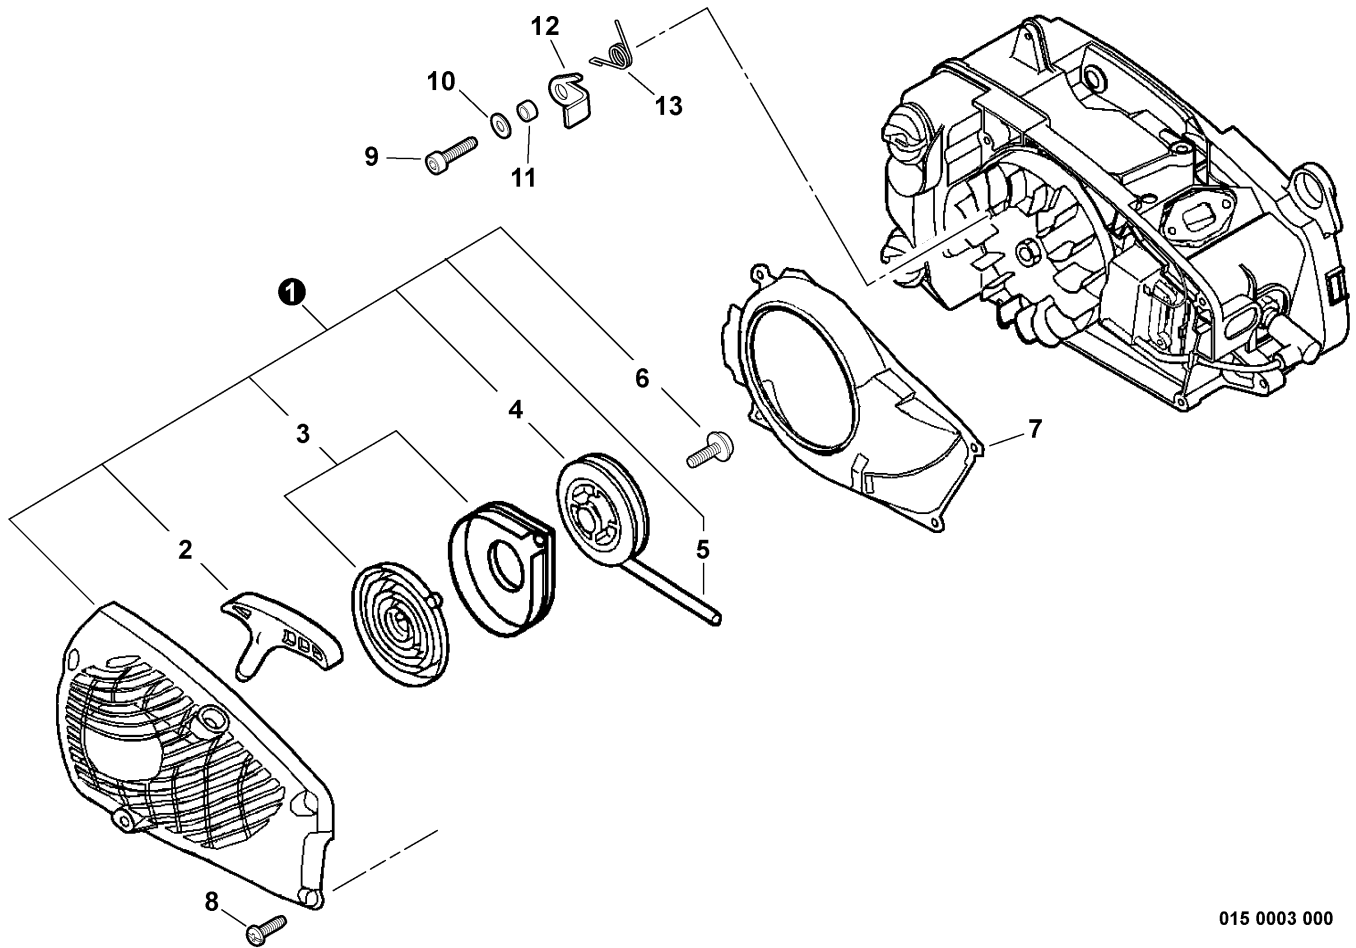

015 0003 000

①	A051000921	1	STARTER ASY - GRAY	CONJUNTO DE ARRANCADOR - GRIS
2	+ P022005890	1	GRIP, STARTER	AGARRE, ARRANCADOR
3	+ P022010440	1	REWIND SPRING KIT	KIT DE RESORTE DE REBOBINADO
4	+ P022010451	1	REEL, ROPE	CARRETE, CUERDA
5	+ P022005900	1	ROPE, STARTER - 3X920⁽¹⁾	CUERDA, ARRANCADOR - 3X920⁽¹⁾
6	+ 17723644330	1	SCREW	TORNILLO
7	A172000510	1	COVER, FAN	CUBIERTA, VENTILADOR
8	V202000040	4	SCREW	TORNILLO
9	90010505014	2	SCREW - 5X14	TORNILLO - 5X14
10	90060300005	4	WASHER - 5.5X12	ARANDELA - 5
11	17724704630	2	SPACER	ESPACIADOR
12	A514000020	2	PAWL	TRINQUETE
13	17723435430	2	SPRING, RETURN	RESORTE, RETORNO

(FOOTNOTE) 1 - RePower BULK OPTION: 99944440000

(NOTA DEL PIE) 1 - OPCIÓN A GRANEL de la RePower: 99944440000