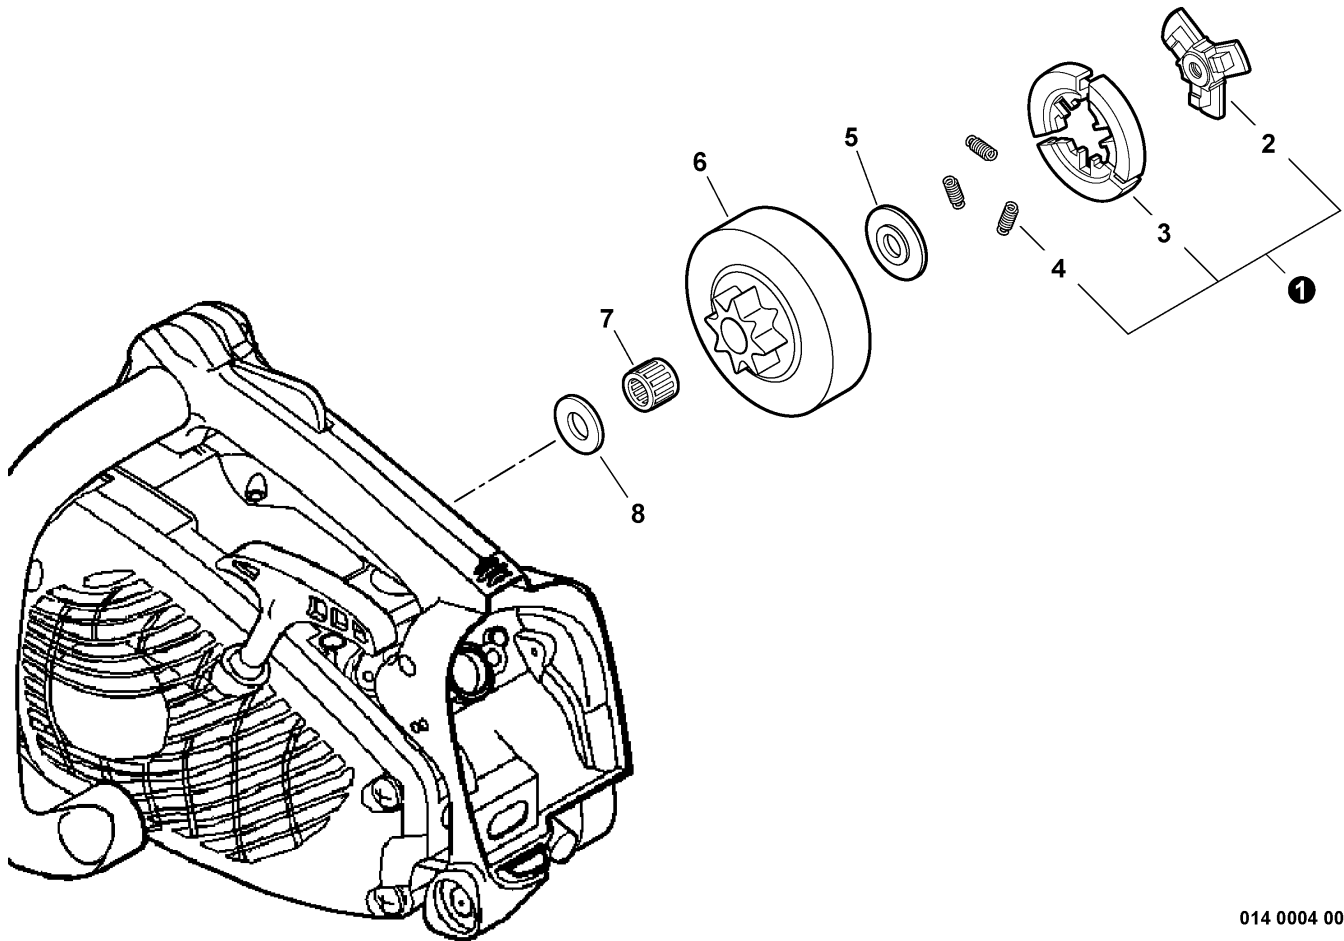

014 0004 000

①	A056000070	1	CLUTCH ASY	CONJUNTO DE EMBRAGUE
2	+ A552000020	1	HUB, CLUTCH	CUBO, EMBRAGUE
3	+ P021005810	1	CLUTCH SHOE SET	JUEGO DE ZAPATAS DE EMBRAGUE
4	+ V451000470	3	SPRING, CLUTCH	RESORTE, EMBRAGUE
5	A551000010	1	PLATE, CLUTCH	PLACA, EMBRAGUE
6	17500539133	1	DRUM, CLUTCH	TAMBOR, EMBRAGUE
7	17501200831	1	BEARING, NEEDLE	COJINETE, DE AGUJAS
8	17501439131	1	WASHER	ARANDELA