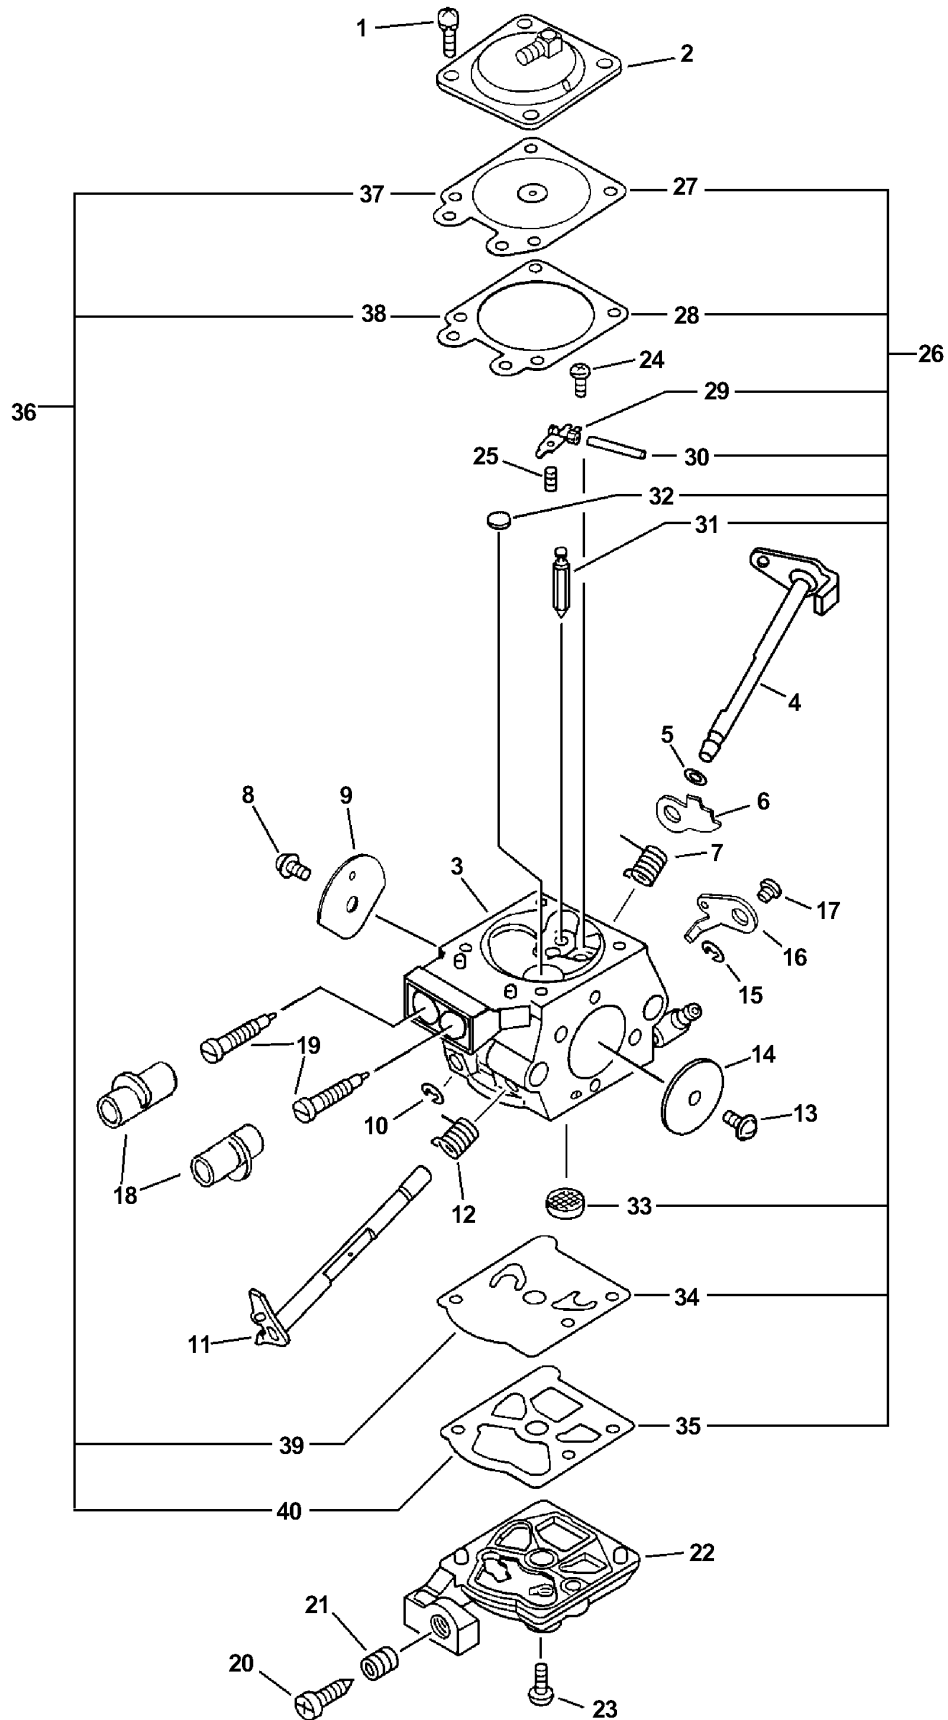

A021001120	1	CARBURETOR -- WT-728	CARBURADOR -- WT-728
①	+ 12313002960	4	SCREW	TORNILLO
2	+ P003001390	1	COVER, DIAPHRAGM	CUBIERTA, DIAFRAGMA
3	+ -----	1	BODY, CARBURETOR⁽¹⁾	CUERPO, CARBURADOR⁽¹⁾
4	+ P003001140	1	SHAFT, CHOKE	EJE, AHOGADOR
5	+ 12314926030	1	WASHER	ARANDELA
6	+ P003000160	1	LEVER, FAST IDLE	PALANCA, RALENTÍ RÁPIDO
7	+ P003000140	1	SPRING, CHOKE RETURN	RESORTE, RETORNO DEL AHOGADOR
8	+ 12311403930	1	SCREW	TORNILLO
9	+ P003001410	1	VALVE, CHOKE	VÁLVULA, AHOGADOR
10	+ 12312715030	1	RING, RETAINING	ANILLO, RETÉN
11	+ P003001300	1	SHAFT, THROTTLE	EJE, ACELERADOR
12	+ 12311337530	1	SPRING, THROTTLE RETURN	RESORTE, RETORNO DE LA ACELERADOR
13	+ 12311405260	1	SCREW, THROTTLE VALVE	TORNILLO, VÁLVULA DEL ACELERADOR
14	+ 12311610860	1	VALVE, THROTTLE	VÁLVULA, ACELERADOR
15	+ 12312715030	1	RING, RETAINING	ANILLO, RETÉN
16	+ P003000380	1	LEVER, THROTTLE	PALANCA, ACELERADOR
17	+ 12311403930	1	SCREW	TORNILLO
18	+ P003000010	2	CAP, LIMITER	TAPA, LIMITADOR
19	+ 12312052131	2	NEEDLE - MIXTURE	AGUJA - MEZCLA
20	+ P003001400	1	SCREW, IDLE ADJUST	TORNILLO, AJUSTE DE RALENTÍ
21	+ 12313304260	1	SPRING, IDLE ADJUST	RESORTE, AJUSTE DEL MÍNIMO/RALENTÍ
22	+ P003001380	1	COVER, FUEL PUMP	CUBIERTA, BOMBA DE COMBUSTIBLE
23	+ 12311003930	1	SCREW, PUMP COVER	TORNILLO, CUBIERTA DE LA BOMBA
24	+ 12313903930	1	SCREW	TORNILLO
25	+ 12312203660	1	SPRING, METERING LEVER	RESORTE, PALANCA DE DOSIFICACIÓN
26	+ P003000250	1	REPAIR KIT	KIT DE REPARACIÓN
27	+ -----	1	DIAPHRAGM, METERING	DIAFRAGMA, DOSIFICACIÓN
28	+ -----	1	GASKET, DIAPHRAGM	JUNTA, DIAFRAGMA
29	+ -----	1	LEVER, METERING	PALANCA, DOSIFICACIÓN
30	+ -----	1	PIN, METERING LEVER	PASADOR, PALANCA DE DOSIFICACIÓN
31	+ -----	1	VALVE, INLET NEEDLE	VÁLVULA DE AGUJA, ADMISIÓN
32	+ -----	1	PLUG, WELCH	TAPÓN, WELCH
33	+ -----	1	STRAINER	TAMIZ
34	+ -----	1	DIAPHRAGM, PUMP	DIAFRAGMA, BOMBA
35	+ -----	1	GASKET, PUMP	JUNTA, BOMBA
36	+ P003000240	1	DIAPHRAGM/GASKET KIT	KIT DE DIAFRAGMA/JUNTA
37	+ -----	1	DIAPHRAGM, METERING	DIAFRAGMA, DOSIFICACIÓN
38	+ -----	1	GASKET, DIAPHRAGM	JUNTA, DIAFRAGMA
39	+ -----	1	DIAPHRAGM, PUMP	DIAFRAGMA, BOMBA
40	+ -----	1	GASKET, PUMP	JUNTA, BOMBA

(FOOTNOTE) 1 - NOT AVAILABLE SEPARATELY

(NOTA DEL PIE) 1 - NO DISPONIBLE POR SEPARADO