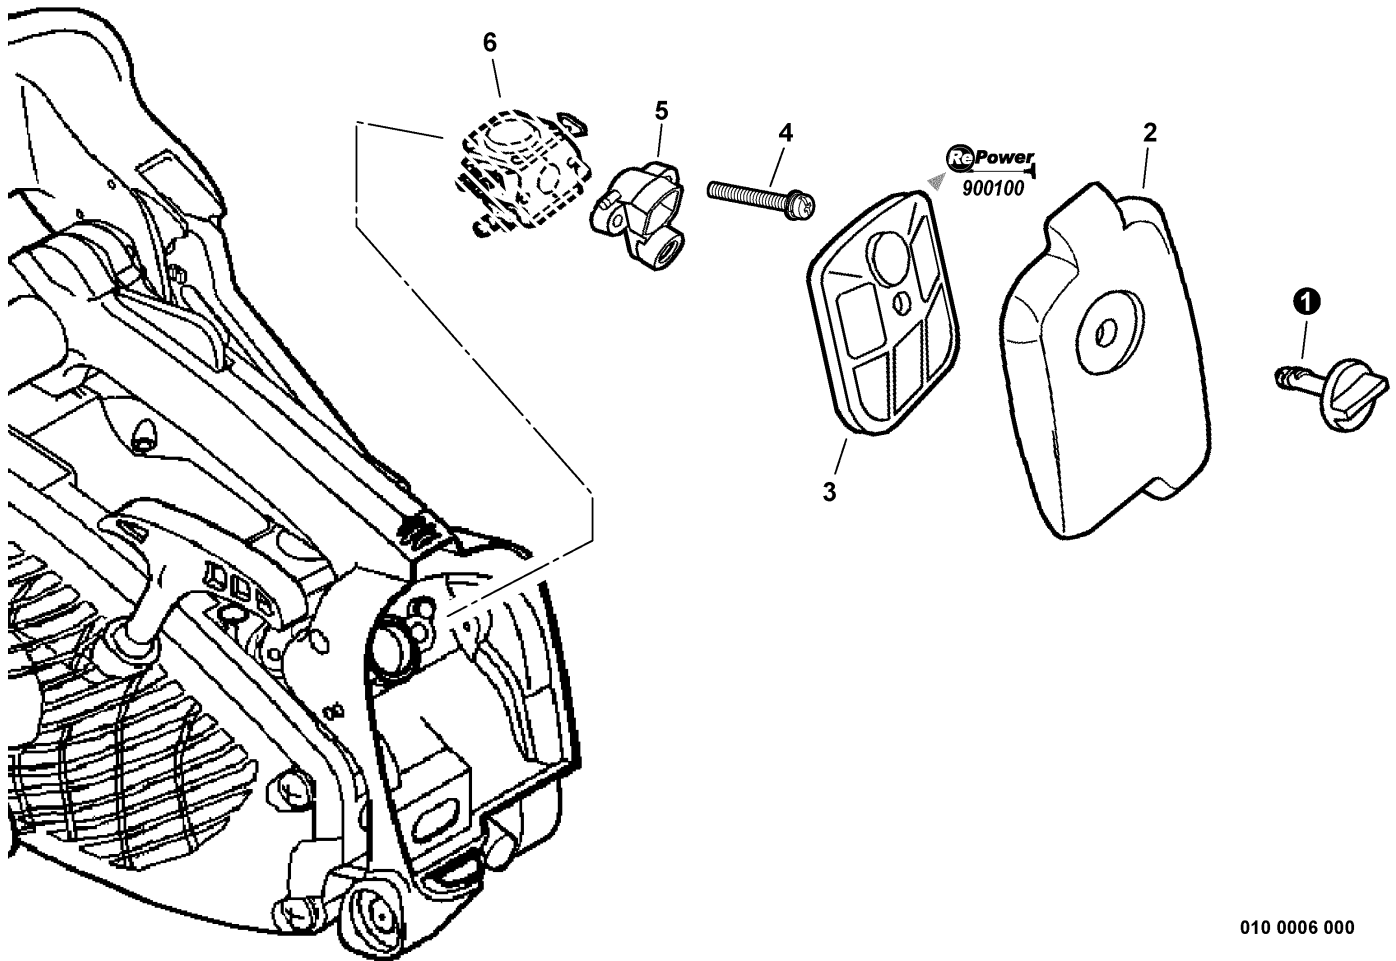

010 0006 000

①	A235000040	1	KNOB, AIR CLEANER LID	TORNILLO, DE OREJETAS
2	A232000290	1	COVER, AIR CLEANER	CUBIERTA, FILTRO DE AIRE
3	A226000291	1	FILTER, AIR (1)	FILTRO DE AIRE (1)
4	90023805050	2	SCREW - 5X55	TORNILLO - 5X55
5	A204000072	1	MOUNT, AIR FILTER	BASE, FILTRO DE AIRE
6	-----	1	CARBURETOR (2)	CARBURADOR (2)
7	900100		RePower TUNE-UP KIT	KIT DEL PUESTA A PUNTO

(FOOTNOTE) 1 - Included In RePower KIT
2 - See Carburetor Diagram For Details

(NOTA DEL PIE) 1 - Incluido en KIT de la RePower
2 - Vea el diagrama del carburador para los detalles