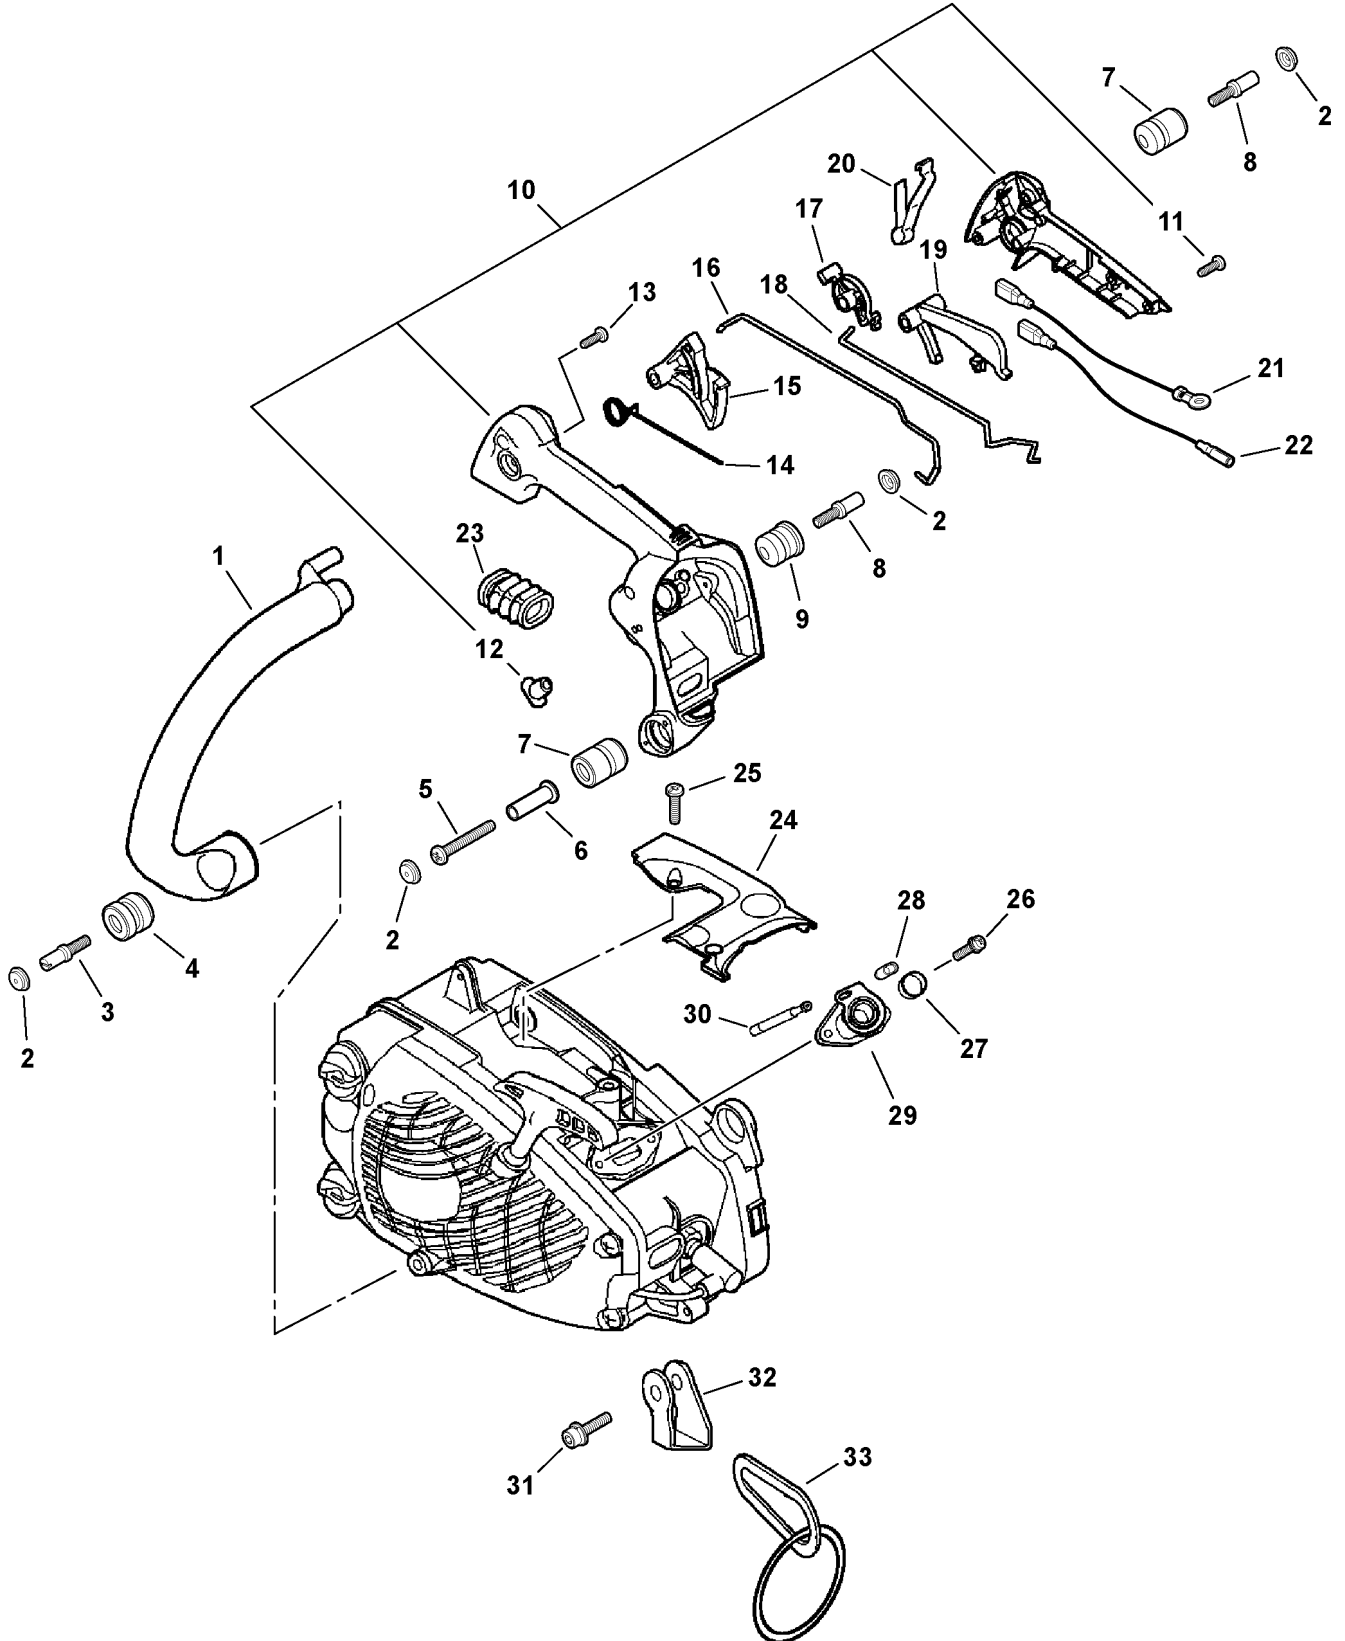

1	C032000260	1	CHAIN BRAKE ASY	CONJUNTO DE FRENO DE CADENA
2	+ 9131805032	1	SCREW - 5X32	TORNILLO - 5X32
3	+ 43316739130	1	SPACER	ESPACIADOR
4	+ C320000090	1	LEVER, BRAKE - ORANGE	PALANCA, FRENO - NARANJA
5	+ 90033030260	2	ROLLER	RODILLO
6	+ V353000060	1	COLLAR	ESPACIADOR
7	+ 90056250005	1	LOCKNUT - 5	CONTRATUERCA - 5
8	+ V452000110	1	SPRING	RESORTE
9	+ 90025304012	3	SCREW - 4X12 -- TAPPING	TORNILLO - 4X12 -- AUTOROSCANTE
10	+ C345000191	1	COVER, BRAKE - GRAY	CUBIERTA, FRENO - GRIS
11	+ 43311635430	1	SPACER	ESPACIADOR
12	+ C334000070	1	CONNECTOR, BRAKE	CONECTOR, FRENO
13	+ 9305030098	1	ROLLER	RODILLO
14	+ C328000030	1	BAND, BRAKE	BANDA DE FRENO
15	+ V376000450	1	GUIDE	GUÍA
16	+ V450000070	1	SPRING	RESORTE
17	+ C300000291	1	GUARD, SPROCKET - GRAY	PROTECTOR, RUEDA DENTADA - GRIS
18	V355000140	1	BRACKET, TENSIONER	SOPORTE, DEL TENSOR
19	90025304012	1	SCREW - 4X12 -- TAPPING	TORNILLO - 4X12 -- AUTOROSCANTE
20	V651000011	1	GEAR, BEVEL	ENGRANAJE, CÓNICO
21	V651000001	1	GEAR, BEVEL	ENGRANAJE, CÓNICO
22	C309000030	1	TENSIONER, CHAIN	TENSOR, CADENA
23	V203000041	1	SCREW, TENSIONER	TORNILLO, DEL TENSOR
24	43302635430	1	CATCHER, CHAIN	ATRAPACADENA
25	90025305020	1	SCREW - 5X20 -- TAPPING	TORNILLO - 5X20 - AUTOROSCANTE
26	C304000000	1	BUMPER, SPIKED	PARAGOLPES DE DIENTES
27	90025305020	1	SCREW - 5X20 -- TAPPING	TORNILLO - 5X20 - AUTOROSCANTE
28	43301903933	2	NUT - 6 -- FLANGE	TUERCA, DE BRIDA - 6
29	C305000070	1	PLATE, GUIDE - INNER	PLACA, GUÍA - INTERIOR
30	90025304010	1	SCREW - 4X10	TORNILLO - 4X10

(FOOTNOTE) 1 - Low Vibration

(NOTA DEL PIE) 1 - Low Vibration

014 0004 000

①	A056000070	1	CLUTCH ASY	CONJUNTO DE EMBRAGUE
2	+ A552000020	1	HUB, CLUTCH	CUBO, EMBRAGUE
3	+ P021005810	1	CLUTCH SHOE SET	JUEGO DE ZAPATAS DE EMBRAGUE
4	+ V451000470	3	SPRING, CLUTCH	RESORTE, EMBRAGUE
5	A551000010	1	PLATE, CLUTCH	PLACA, EMBRAGUE
6	17500539133	1	DRUM, CLUTCH	TAMBOR, EMBRAGUE
7	17501200831	1	BEARING, NEEDLE	COJINETE, DE AGUJAS
8	17501439131	1	WASHER	ARANDELA