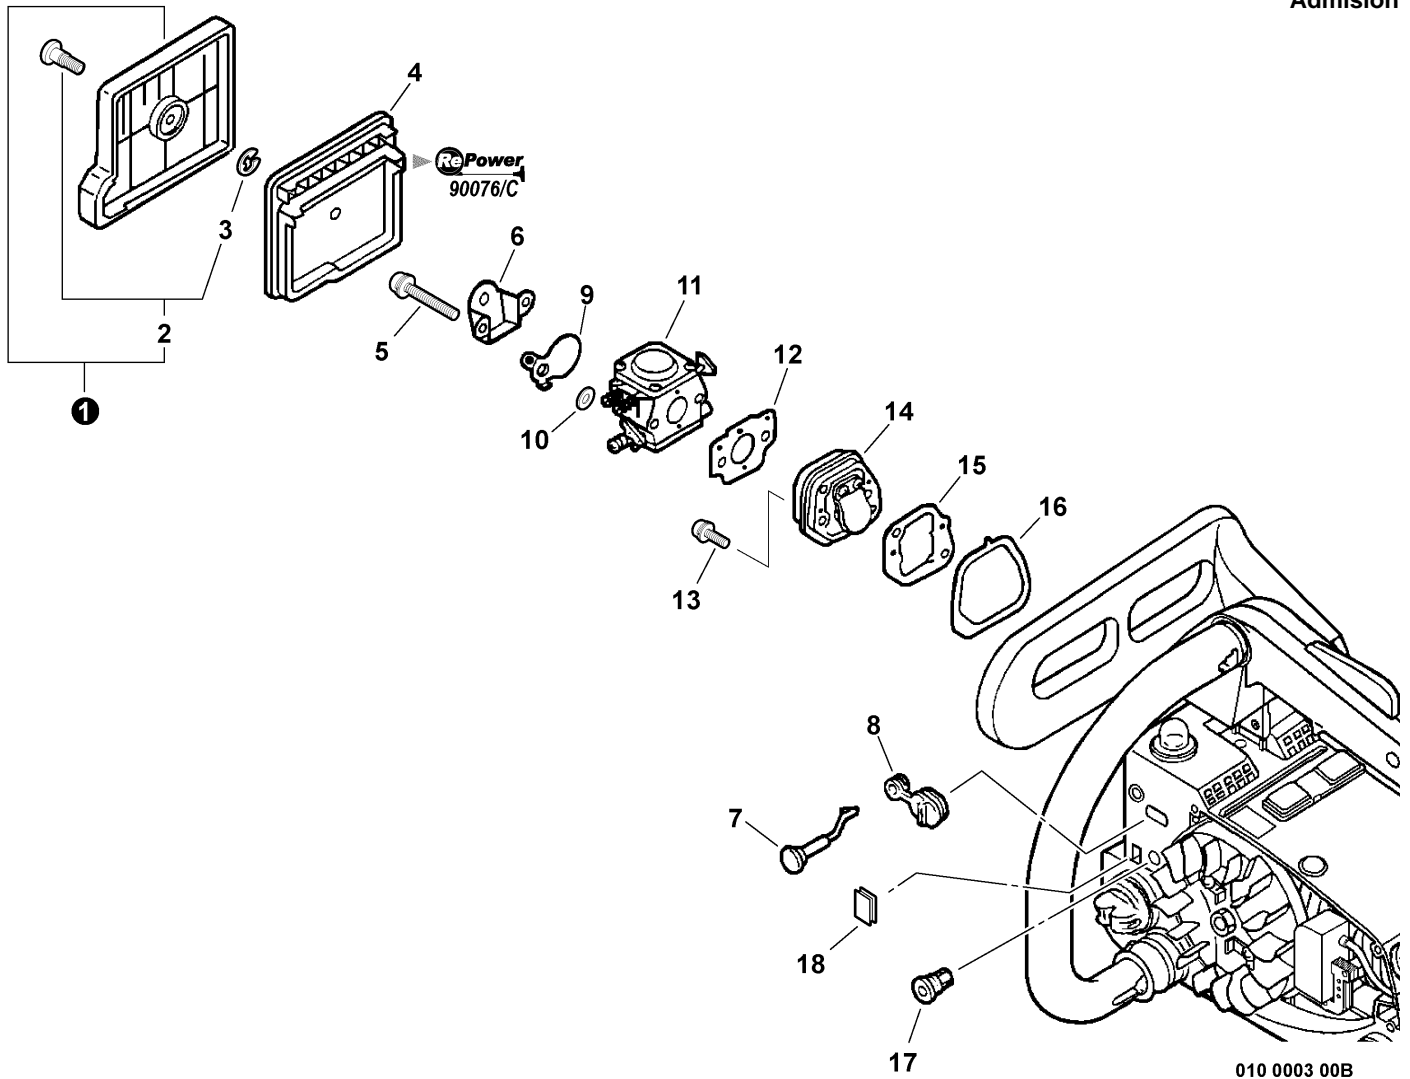

Starter	3
Arrancador	
Intake	4
Admisión	
Carburetor -- WT-589A	5
Carburador -- WT-589A	
Exhaust	7
Escape	
Guide Bar, Sawing Chain, Kick Guard	8
Barra Guía, Cadena de Sierra, protector contra patadas	
Chain Brake	9
Freno de la Cadena	
Clutch	11
Embrague	
Fuel System, Auto Oiler S/N: C07611001001 - C07611021600	12
Sistema de Combustible, Lubricador Automático N/S: C07611001001 - C07611021600	
Fuel System, Auto Oiler S/N: C07611021601 - C07611999999	14
Sistema de Combustible, Lubricador Automático N/S: C07611021601 - C07611999999	
Handles, Throttle Control	16
Mangos, Control del Acelerador	
Ignition	17
Ignición	
Engine, Short Block -- SB1069, Engine Cover	18
Motor, bloque corto -- SB1069, cubierta del Motor	
Labels	19
Etiquetas	
90076/C RePower TUNE-UP KIT	20
90076/C Kit de Puesta a Punto	
Part Number Index	21
Índice Del Número De Parte	

(FOOTNOTE) 1 - RePower BULK OPTION: 99944445000

(NOTA DEL PIE) 1 - OPCIÓN A GRANEL de la RePower: 99944445000

010 0003 00B

1	13030239136	1	AIR CLEANER COVER ASY	CONJUNTO DE CUBIERTA DEL FILTRO DE AIRE
2	+ 13040613933	1	THUMBSCREW	TORNILLO, DE OREJETAS
3	+ 90070000004	1	RING, RETAINING - 4	ANILLO, RETÉN - 4
4	13031039132	1	FILTER, AIR ⁽¹⁾	FILTRO DE AIRE ⁽¹⁾
5	90023805045	2	SCREW - 5X40	TORNILLO - 5X40
6	12901139130	1	PLATE, PREVENT	PLACA, PRE-RESPIRADERO
7	17851039230	1	ROD, CHOKE	VARILLA, AHOGADOR
8	17881039630	1	GROMMET	ANILLO DE GOMA
9	17851539130	1	SHUTTER, CHOKE	OBTURADOR, AHOGADOR
10	17851603930	2	WASHER	ARANDELA
11	-----	1	CARBURETOR ⁽²⁾	CARBURADOR ⁽²⁾
12	V103000021	1	GASKET, INTAKE	JUNTA, ADMISIÓN
13	90025005018	2	SCREW - 5X18	TORNILLO - 5X18
14	P021004590	1	INSULATOR KIT	KIT DE AISLANTE
15	V103000120	1	GASKET, INTAKE	JUNTA, ADMISIÓN
16	13001239131	1	SEAL	SELLO
17	12902339131	1	GROMMET	ANILLO DE GOMA
18	10403439130	1	PLUG	TAPÓN
19	90076		RePower TUNE-UP KIT	KIT DE PUESTA A PUNTO
19	90076C		RePower TUNE-UP KIT ⁽³⁾	KIT DE PUESTA A PUNTO ⁽³⁾