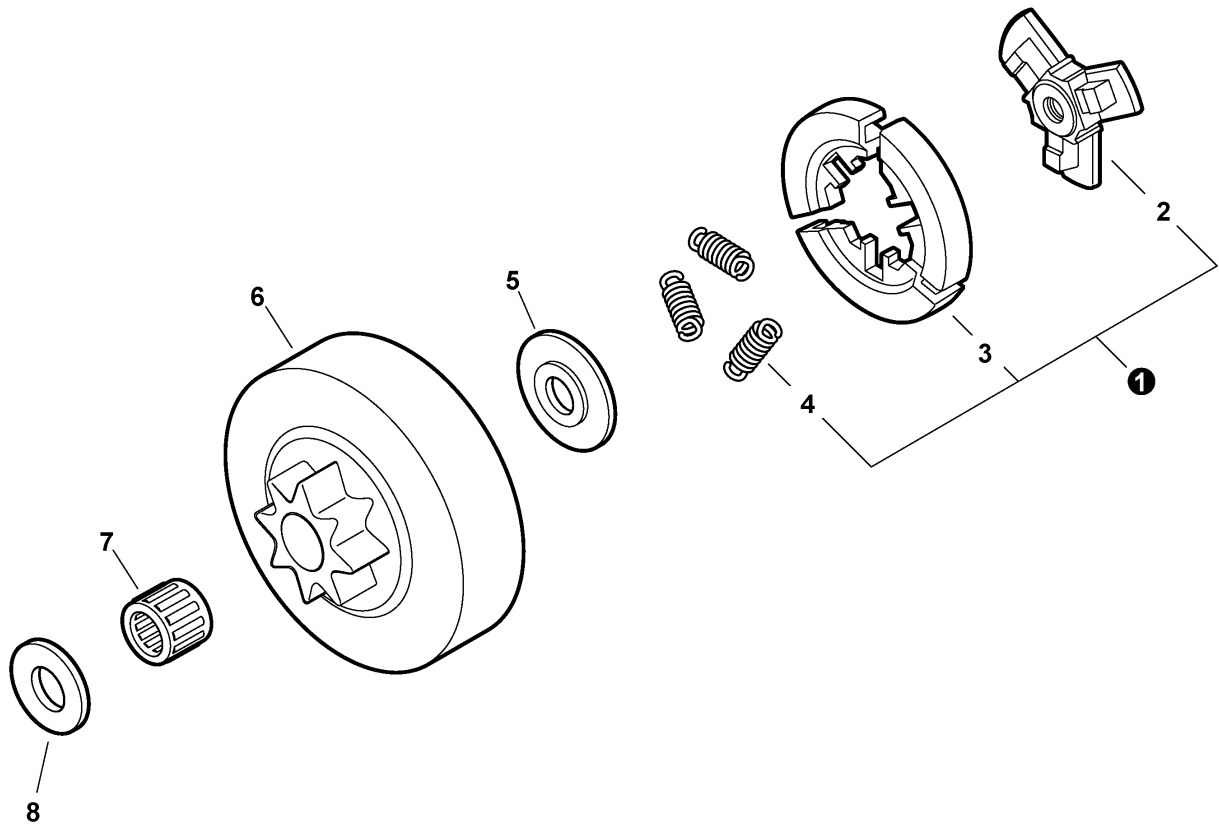

(FOOTNOTE) 1 - Low Vibration

(NOTA DEL PIE) 1 - Low Vibration

①	P021011570	1	CHAIN BRAKE ASY	CONJUNTO DE FRENO DE CADENA
2	+ 90025304012	3	SCREW - 4X12 -- TAPPING	TORNILLO - 4X12 -- AUTOROSCANTE
3	+ C345000230	1	COVER, BRAKE - ORANGE	CUBIERTA, FRENO - NARANJA
4	+ 43311635430	1	SPACER	ESPACIADOR
5	+ 43312235430	1	SPRING ,BRAKE	RESORTE, FRENO
6	+ 43320935430	1	STOPPER, BRAKE	DETENEDOR, FRENO
7	+ 43320835431	1	LEVER, BRAKE	PALANCA, FRENO
8	+ 90033040088	1	PIN, SPRING - 4X8	PASADOR, DE RESORTE - 4X8
9	+ 90034225012	1	PIN, SPRING - 2.5X12	PASADOR, DE RESORTE - 2,5X12
10	+ 43312339530	1	BAND, BRAKE	BANDA DE FRENO
11	+ 43331232630	1	SEAL	SELLO
12	+ 43314235430	1	ADJUSTER, BRAKE BAND	AJUSTADOR, BANDA DE FRENO
13	+ 90033040238	1	ROLLER - 4X23.8	RODILLO, 4X23,8
14	+ 90025304010	1	SCREW - 4X10	TORNILLO - 4X10
15	+ 43311439130	1	SPRING	RESORTE
16	+ C320000120	1	LEVER, BRAKE - BLACK	PALANCA, FRENO - NEGRO
17	+ 90050000004	2	NUT - 4	TUERCA - 4
18	+ 43317139630	1	WEIGHT, BRAKE	PESO, FRENO
19	+ 90023804020	2	SCREW - 4X20	TORNILLO - 4X20
20	+ 9131805032	1	SCREW - 5X32	TORNILLO - 5X32
21	+ 43316739130	2	SPACER	ESPACIADOR
22	+ 90056200005	1	LOCKNUT	CONTRATUERCA
23	+ C300000340	1	GUARD, SPROCKET - ORANGE	PROTECTOR, RUEDA DENTADA - NARANJA
24	+ V341000000	1	DEFLECTOR, HEAT	DEFLECTOR, CALOR
25	V203000041	1	SCREW, TENSIONER	TORNILLO, DEL TENSOR
26	C309000030	1	TENSIONER, CHAIN	TENSOR, CADENA
27	V651000001	1	GEAR, BEVEL	ENGRANAJE, CÓNICO
28	V651000011	1	GEAR, BEVEL	ENGRANAJE, CÓNICO
29	V355000140	1	BRACKET, TENSIONER	SOPORTE, DEL TENSOR
30	90025304012	1	SCREW - 4X12 -- TAPPING	TORNILLO - 4X12 -- AUTOROSCANTE
31	43301903933	2	NUT - 6 -- FLANGE	TUERCA, DE BRIDA - 6
32	V224000031	2	STUD, GUIDE BAR	PRISIONERO, BARRA GUÍA
33	43302635430	1	CATCHER, CHAIN	ATRAPACADENA
34	90025305020	1	SCREW - 5X20 -- TAPPING	TORNILLO - 5X20
35	90025304010	1	SCREW - 4X10	TORNILLO - 4X10
36	43301239131	1	PLATE, GUIDE - OUTER	PLACA, GUÍA - EXTERIOR