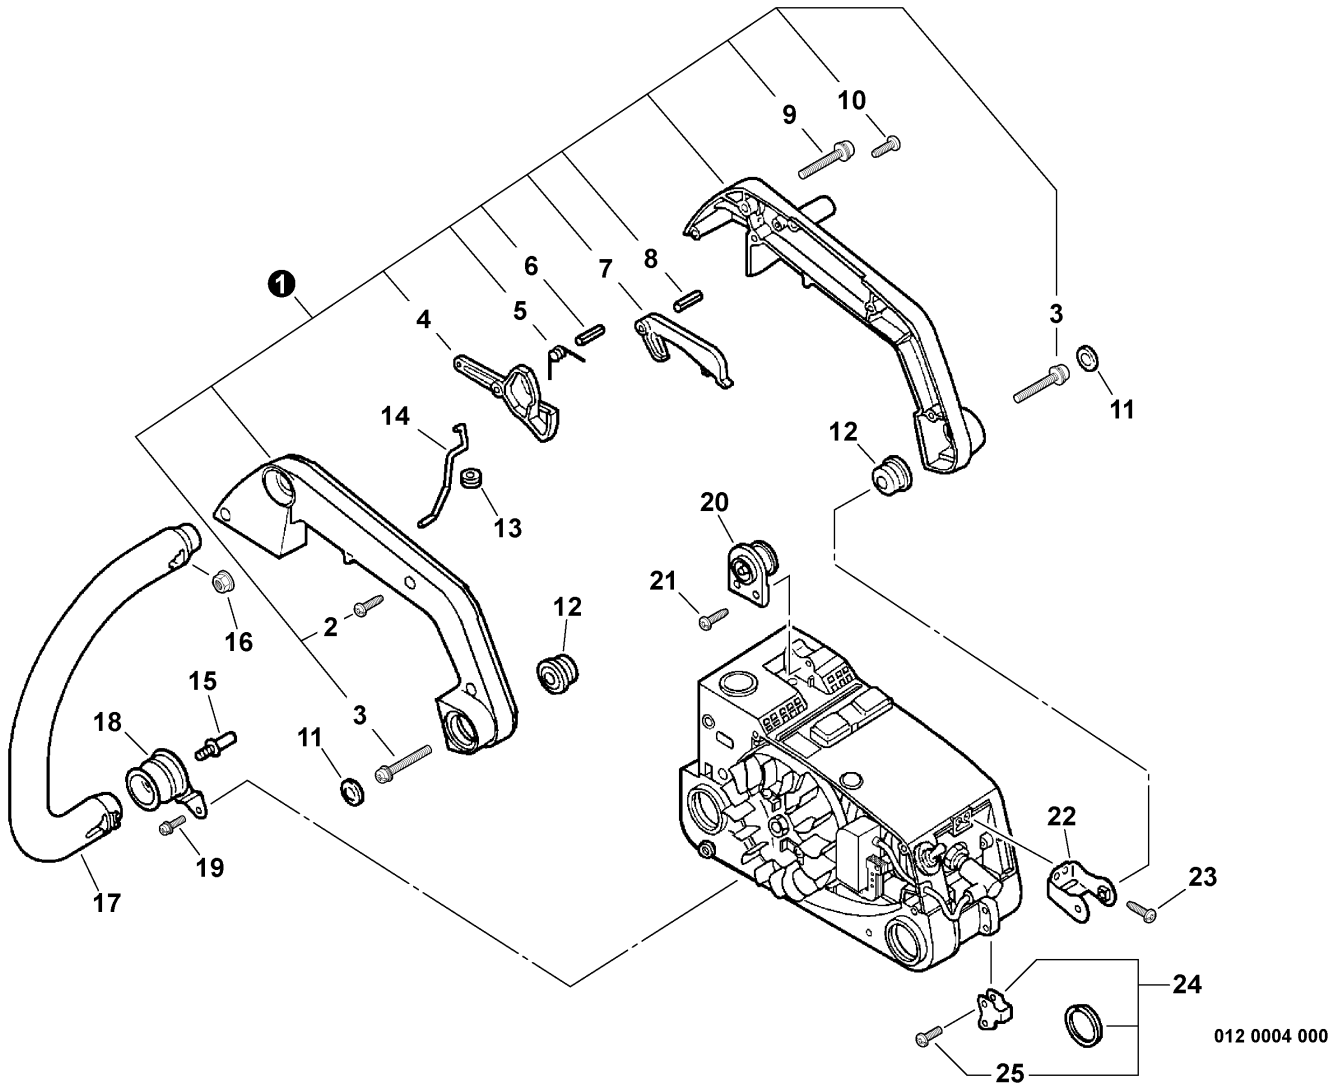

012 0004 000

①	35110039131	1	REAR HANDLE ASY	CONJUNTO DE MANGO TRASERO
2	+ 90025604016	3	SCREW - 4X16	TORNILLO - 4X16
3	+ 90023804010	2	SCREW - 4X10	TORNILLO - 4X10
4	+ 17801039131	1	TRIGGER, THROTTLE	GATILLO, ACELERADOR
5	+ 17804339131	1	SPRING, TRIGGER	RESORTE, GATILLO
6	+ 90034540025	1	PIN, SPRING - 4X25	PASADOR, DE RESORTE - 4X25
7	+ 17809039130	1	LOCKOUT, THROTTLE	TRABADO, ACELERADOR
8	+ 90034540020	1	PIN, SPRING - 4X20	PASADOR, DE RESORTE - 4X20
9	+ 90023805035	1	SCREW - 5X35	TORNILLO - 5X35
10	+ 90023805014	1	SCREW - 5X14	TORNILLO - 5X14
11	10091815130	2	CAP, CUSHION	TAPA, COJÍN
12	10092139131	2	CUSHION	COJÍN
13	17821039130	1	GROMMET	ANILLO DE GOMA
14	17801139131	1	ROD, THROTTLE	VARILLA, ACELERADOR
15	10091533930	1	SCREW	TORNILLO
16	90051600005	1	NUT - FLANGE	TUERCA - BRIDA
17	35161039130	1	HANDLE - FRONT	MANGO - DELANTERO
18	10091035630	1	CUSHION	COJÍN
19	90025604016	1	SCREW - 4X16	TORNILLO - 4X16
20	10090739131	1	CUSHION	COJÍN
21	90025304014	2	SCREW - 4X14	TORNILLO - 4X14
22	35112339131	1	SUPPORT	SOPORTE
23	90025304014	2	SCREW - 4X14	TORNILLO - 4X14
24	P021000280	1	HARNESS HANGER KIT	HARNESS HANGER KIT
25	+ 90023804016	2	SCREW - 4X16	TORNILLO - 4X16