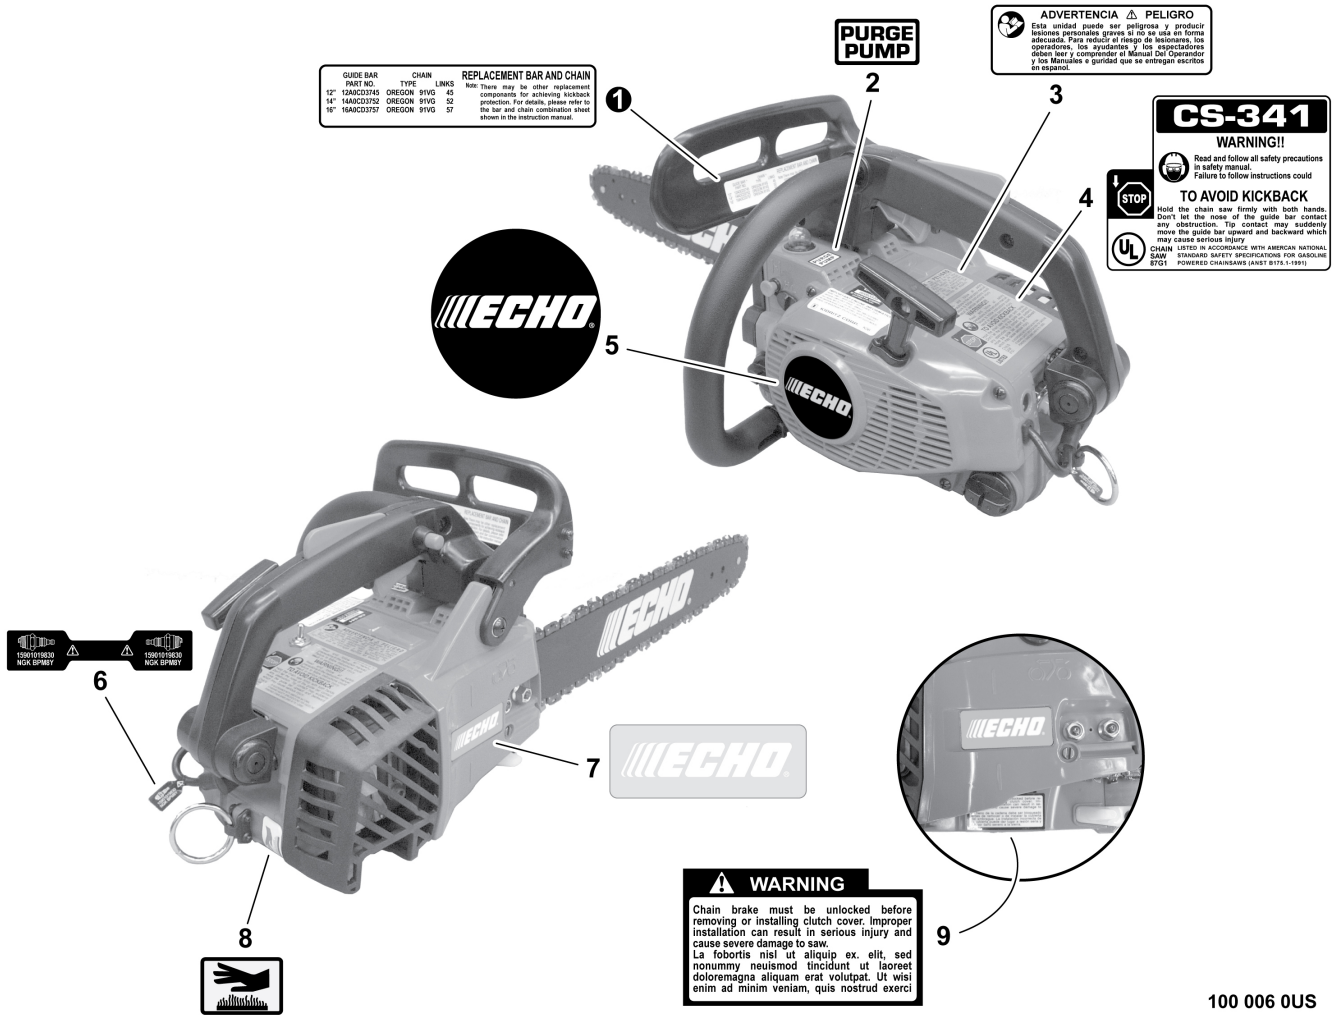

100 006 0US

1	X524000792	1	LABEL - BAR & CHAIN	ETIQUETA - BARRA Y CADENA
2	89016739230	1	LABEL - PURGE PUMP	ETIQUETA - PURGA DE LA BOMBA
3	89022839131	1	LABEL - CAUTION -- SPANISH	ETIQUETA - PRECAUCIÓN -- ESPAÑOL
4	X524000334	1	LABEL - WARNING -- KICKBACK	ETIQUETA - ADVIRTIENDO -- CONTRAGOLPE
5	X502000410	1	LABEL - ECHO	ETIQUETA - ECHO
6	X532000671	1	LABEL - SPARK PLUG -- BPM-8Y	ETIQUETA - BUJÍA -- BPM-8Y
7	X502000580	1	LABEL - MODEL -- CS-341	ETIQUETA - MODELO -- CS-341
8	X505002310	1	LABEL - CAUTION -- HOT	ETIQUETA - PRECAUCIÓN -- CALIENTE
9	X505002061	1	LABEL - CAUTION	ETIQUETA - ADVERTENCIA