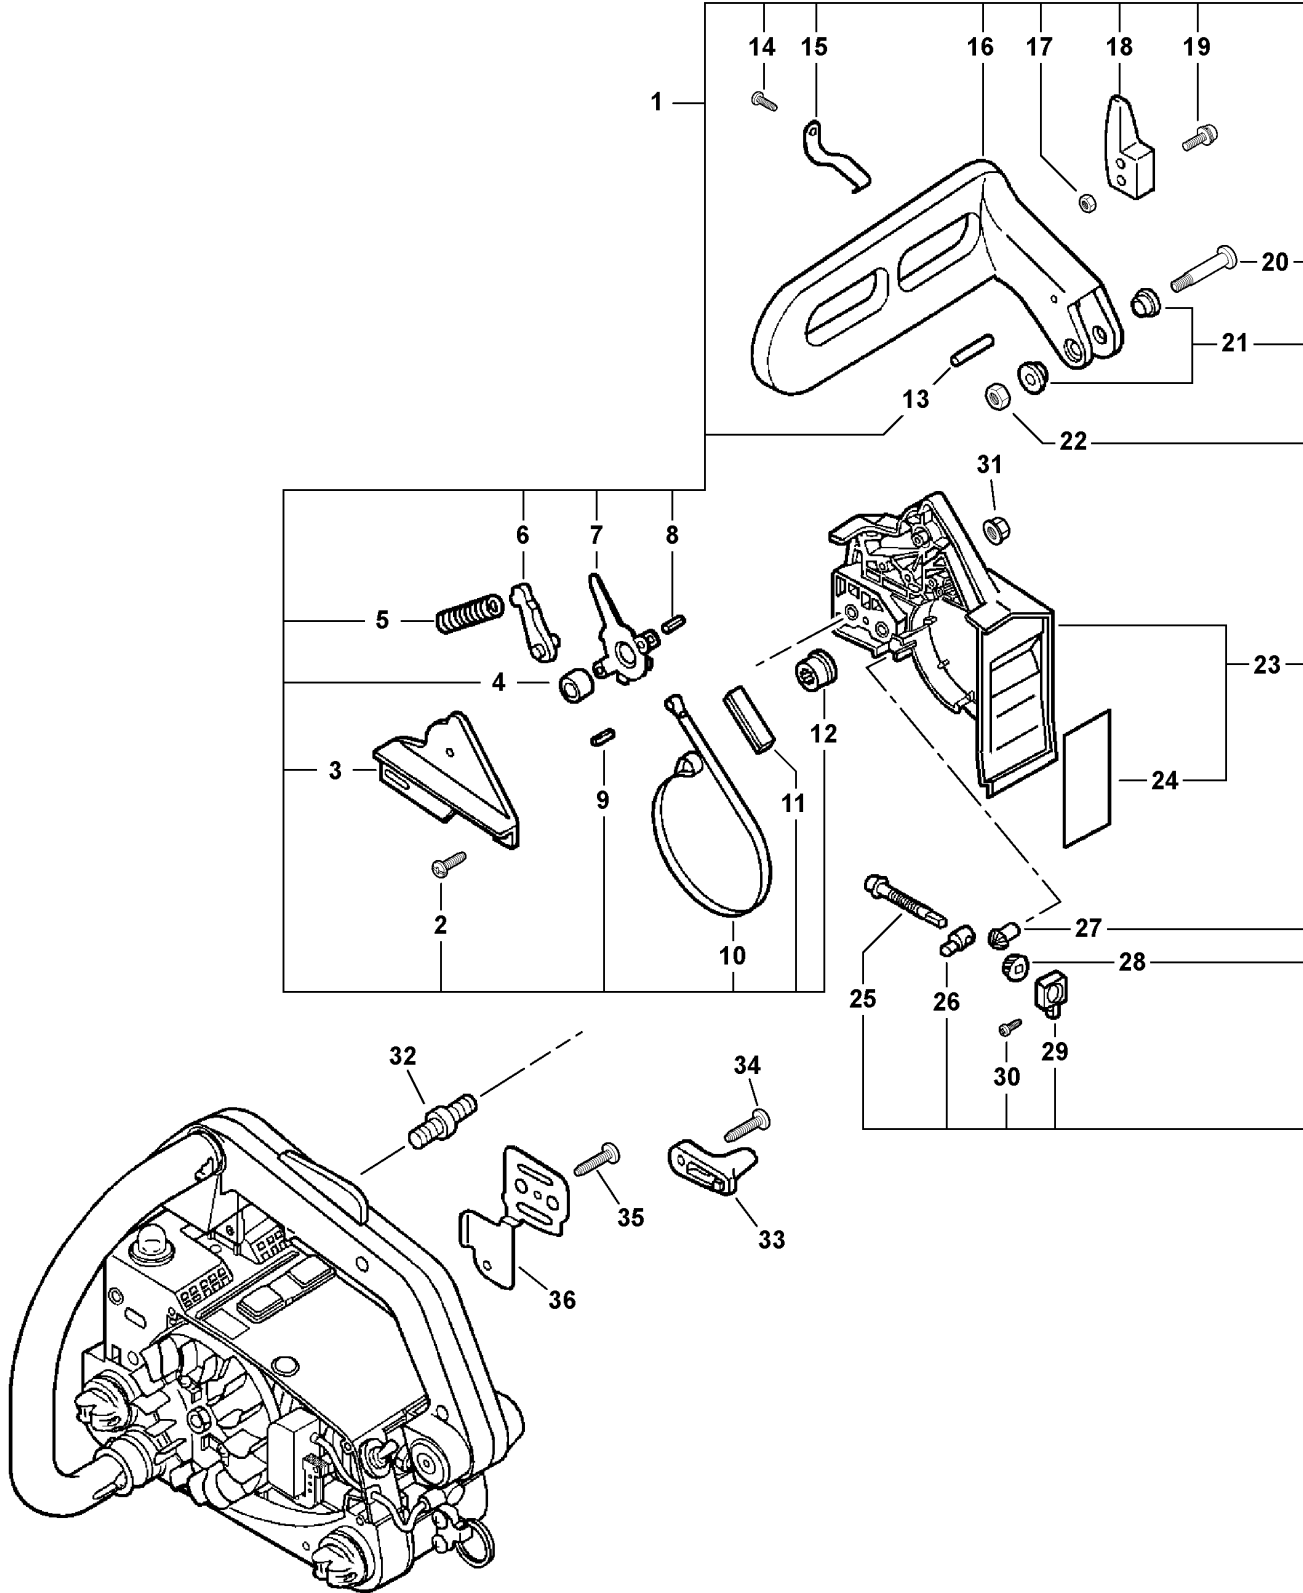

(FOOTNOTE) 1 - Low Vibration

(NOTA DEL PIE) 1 - Low Vibration

①	P021011570	1	CHAIN BRAKE ASY	CONJUNTO DE FRENO DE CADENA
2	+ 90025304012	3	SCREW - 4X12 -- TAPPING	TORNILLO - 4X12 -- AUTOROSCANTE
3	+ C345000230	1	COVER, BRAKE - ORANGE	CUBIERTA, FRENO - NARANJA
4	+ 43311635430	1	SPACER	ESPACIADOR
5	+ 43312235430	1	SPRING ,BRAKE	RESORTE, FRENO
6	+ 43320935430	1	STOPPER, BRAKE	DETENEDOR, FRENO
7	+ 43320835431	1	LEVER, BRAKE	PALANCA, FRENO
8	+ 90033040088	1	PIN, SPRING - 4X8	PASADOR, DE RESORTE - 4X8
9	+ 90034225012	1	PIN, SPRING - 2.5X12	PASADOR, DE RESORTE - 2,5X12
10	+ 43312339530	1	BAND, BRAKE	BANDA DE FRENO
11	+ 43331232630	1	SEAL	SELLO
12	+ 43314235430	1	ADJUSTER, BRAKE BAND	AJUSTADOR, BANDA DE FRENO
13	+ 90033040238	1	ROLLER - 4X23.8	RODILLO, 4X23,8
14	+ 90025304010	1	SCREW - 4X10	TORNILLO - 4X10
15	+ 43311439130	1	SPRING	RESORTE
16	+ C320000120	1	LEVER, BRAKE - BLACK	PALANCA, FRENO - NEGRO
17	+ 90050000004	2	NUT - 4	TUERCA - 4
18	+ 43317139630	1	WEIGHT, BRAKE	PESO, FRENO
19	+ 90023804020	2	SCREW - 4X20	TORNILLO - 4X20
20	+ 9131805032	1	SCREW - 5X32	TORNILLO - 5X32
21	+ 43316739130	2	SPACER	ESPACIADOR
22	+ 90056200005	1	LOCKNUT	CONTRATUERCA
23	+ C300000340	1	GUARD, SPROCKET - ORANGE	PROTECTOR, RUEDA DENTADA - NARANJA
24	+ V341000000	1	DEFLECTOR, HEAT	DEFLECTOR, CALOR
25	V203000041	1	SCREW, TENSIONER	TORNILLO, DEL TENSOR
26	C309000030	1	TENSIONER, CHAIN	TENSOR, CADENA
27	V651000001	1	GEAR, BEVEL	ENGRANAJE, CÓNICO
28	V651000011	1	GEAR, BEVEL	ENGRANAJE, CÓNICO
29	V355000140	1	BRACKET, TENSIONER	SOPORTE, DEL TENSOR
30	90025304012	1	SCREW - 4X12 -- TAPPING	TORNILLO - 4X12 -- AUTOROSCANTE
31	43301903933	2	NUT - 6 -- FLANGE	TUERCA, DE BRIDA - 6
32	V224000031	2	STUD, GUIDE BAR	PRISIONERO, BARRA GUÍA
33	43302635430	1	CATCHER, CHAIN	ATRAPACADENA
34	90025305020	1	SCREW - 5X20 -- TAPPING	TORNILLO - 5X20
35	90025304010	1	SCREW - 4X10	TORNILLO - 4X10
36	43301239131	1	PLATE, GUIDE - OUTER	PLACA, GUÍA - EXTERIOR