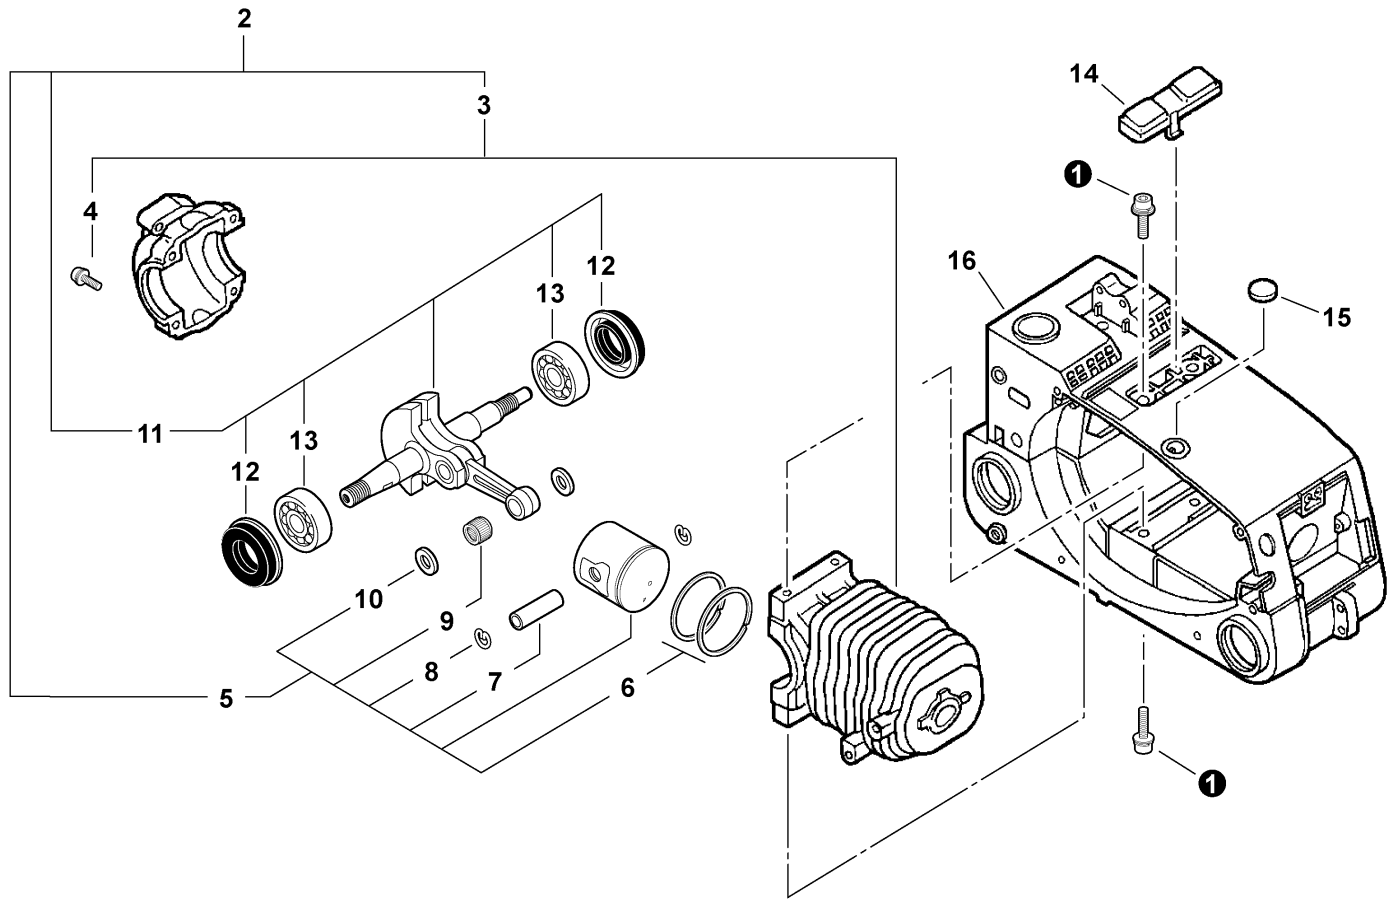

SB1069 0000 ORG

①	9111005016	4	SCREW - 5X16	TORNILLO - 5X16
2	SB1069	1	SHORT BLOCK -- SB1069	BLOQUE CORTO -- SB1069
3	+ -----	1	CRANKCASE SET	KIT DE CÁRTER
4	+ 90023805025	4	SCREW - 5X25	TORNILLO - 5X25
5	+ P021002271	1	PISTON KIT	KIT DE PISTÓN
6	+ A101000060	2	RING, PISTON	ANILLO, PISTÓN
7	+ 10001315330	1	PIN, PISTON	PASADOR, PISTÓN
8	+ 10001504630	2	RING, RETAINING	ANILLO, RETÉN
9	+ 17501203930	1	BEARING, NEEDLE	COJINETE, DE AGUJAS
10	+ 10001411520	2	SPACER, PISTON	ESPACIADOR, PISTÓN
11	+ -----	1	CRANKSHAFT ASY	CONJUNTO DE CIGÜEÑAL
12	+ V505000011	2	SEAL, OIL - 12	SELLO, ACEITE - 12
13	+ 9403536201	2	BEARING, BALL - 6201	COJINETE DE BOLAS - 6201
14	10402939130	1	COVER, TOP - ORANGE	CUBIERTA, SUPERIOR - NARANJA
15	16391139130	1	PLUG	TAPÓN, LUBRICADOR
16	A190000640	1	COVER, ENGINE - ORANGE	CUBIERTA, MOTOR - NARANJA