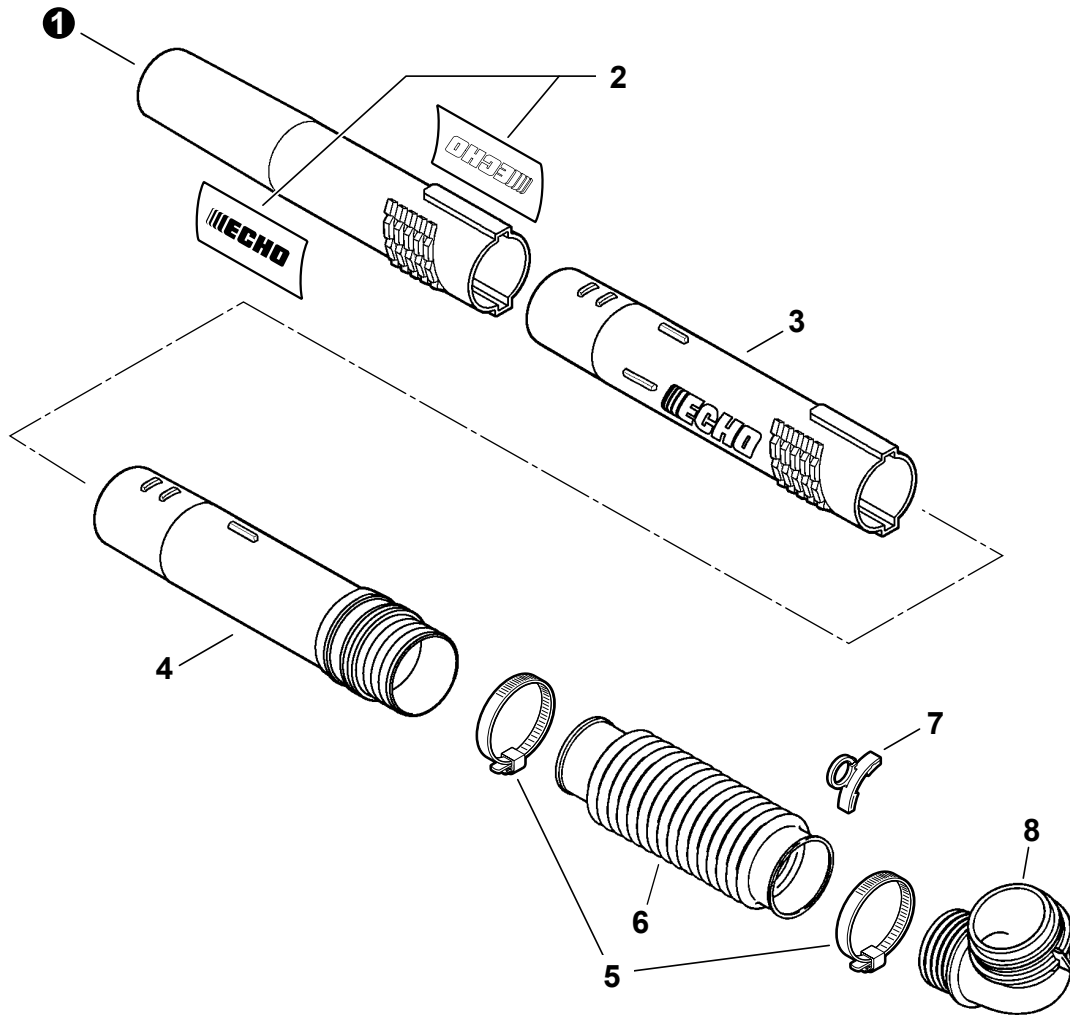

NO.	PART NUMBER	QTY.	DESCRIPTION	DESCRIPCIÓN
1	E165000170	1	TUBE, BLOWER - STRAIGHT NOZZLE	TUBO, SOPLADOR - RECTO
2	89011804262	2	LABEL - ECHO	ETIQUETA - ECHO
3	E165000141	1	TUBE, BLOWER - STRAIGHT	TUBO, SOPLADOR - RECTO
4	E165000130	1	TUBE, BLOWER - SWIVEL	TUBO, SOPLADOR - PIVOTANTE
5	V495000430	2	CLAMP, HOSE	ABRAZADERA, MANGUERA
6	E164000000	1	TUBE, BLOWER - FLEXIBLE	TUBO, SOPLADOR - FLEXIBLE
7	V491000191	1	CLIP, CABLE	GANCHO, CABLE
8	E160000061	1	TUBE, BLOWER - ELBOW	TUBO, SOPLADOR - CODO