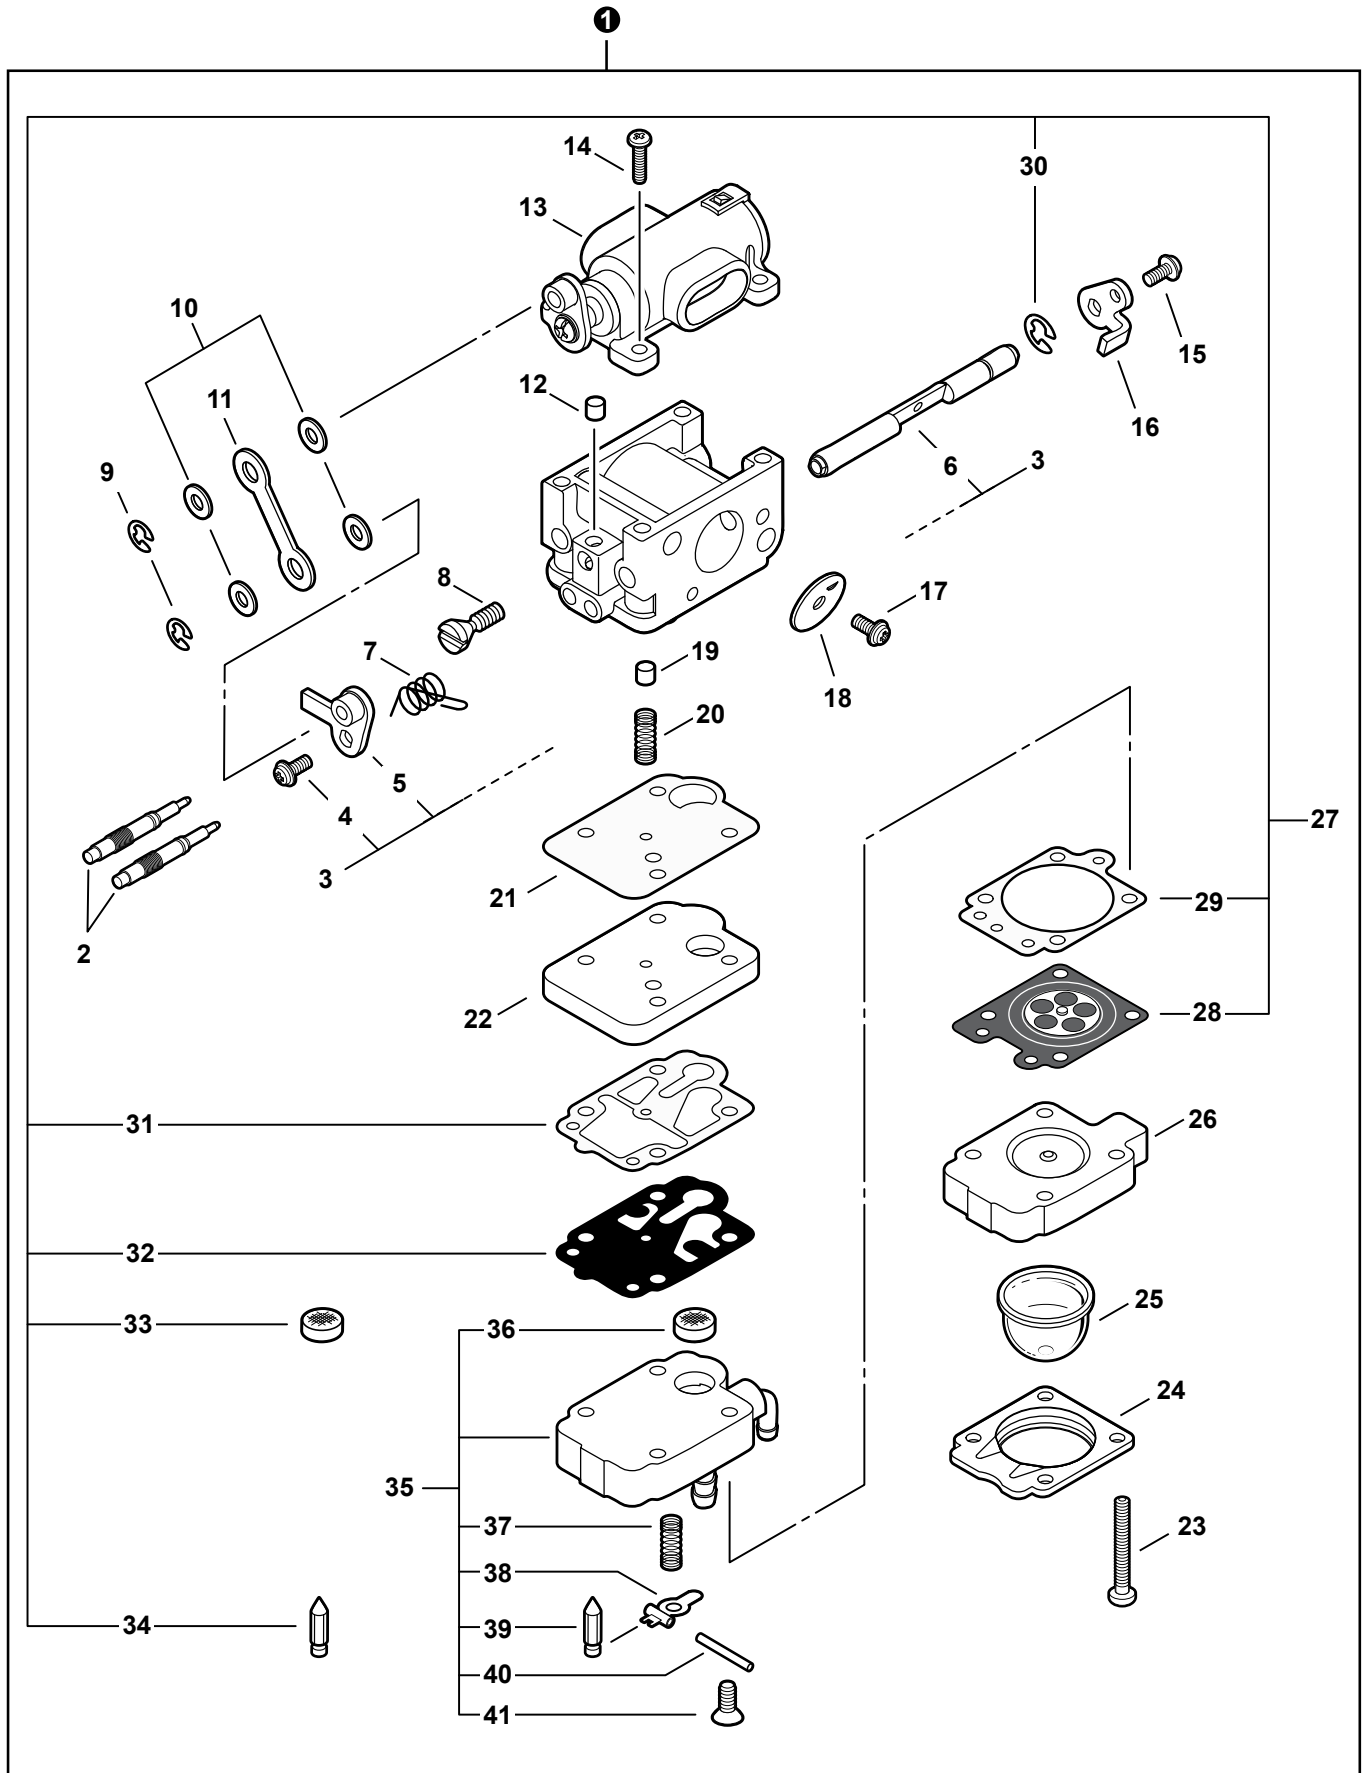

**This page was intentionally left blank.  
Esta página fue dejada en blanco intencionalmente.**

NO.	PART NUMBER	QTY.	DESCRIPTION	DESCRIPCIÓN
1	SB1095	1	SHORT BLOCK -- SB1095	BLOQUE CORTO -- SB1095
2	90016205022	4	+SCREW - 5×22	+TORNILLO - 5×22
3	V104000900	1	+SHIELD, EXHAUST	+PROTECTOR, ESCAPE
4	A130000900	1	+CYLINDER	+CILINDRO
5	P021016140	1	+REED VALVE KIT - OUTER	+KIT DE VÁLVULA REED - EXTERIOR
6	V103000440	1	++GASKET, INTAKE	++JUNTA, ADMISIÓN
7	V202000140	4	++SCREW - 4	++TORNILLO - 4
8	V103000450	1	+GASKET, INTAKE	+JUNTA, ADMISIÓN
9	P021014972	1	+PISTON KIT	+KIT DE PISTÓN
10	A101000200	1	++RING, PISTON	++ANILLO, PISTÓN
11	10001339730	1	++PIN, PISTON	++PASADOR, PISTÓN
12	V580000010	2	++RING, RETAINING - 8	++ANILLO, RETÉN - 8
13	V307000050	2	++WASHER - 10	++ARANDELA - 10
14	V555000010	1	++BEARING, NEEDLE - 10	++COJINETE, DE AGUJAS - 10
15	A011000530	1	+CRANKSHAFT ASSY	+CONJUNTO DE CIGÜEÑAL
16	P021014980	1	+CRANKCASE KIT	+KIT DE CÁRTER
17	10021300310	2	++SEAL, OIL	++SELLO, ACEITE
18	90033040080	2	++PIN - LOCATING	++PIN - ALINEACION
19	90081036202	1	++BEARING, BALL - 6202	++COJINETE DE BOLAS - 6202DDU
20	9400036302	1	++BEARING, BALL - 6302	++COJINETE DE BOLAS - 6302
21	V102000050	1	++GASKET, CRANKCASE	++JUNTA, CÁRTER
22	90016205040	4	++SCREW - 5×40	++TORNILLO - 5×40
23	V103000471	1	+GASKET, INTAKE	+JUNTA, ADMISIÓN
24	V103000461	1	+SHIELD, INTAKE	+PROTECTOR, ADMISIÓN
25	V203000310	3	+SCREW - 5×35	+TORNILLO - 5×35
26	P021014991	1	+VALVE ASSY	+CONJUNTO DE VÁLVULA
27	G213000090	2	+HOSE, AIR	+MANGUERA, AIRE
28	V140000020	2	+GROMMET	+ANILLO DE GOMA
29	P021016130	1	+REED VALVE KIT - INNER	+KIT DE VÁLVULA REED - INTERIOR
30	V202000140	4	++SCREW - 4	++TORNILLO - 4
31	V103000440	1	++GASKET, INTAKE	++JUNTA, ADMISIÓN
32	V100000260	1	+GASKET, CYLINDER	+JUNTA, CILINDRO
33	90032303014	1	+KEY - 3×14	+CHAVETA - 3×14