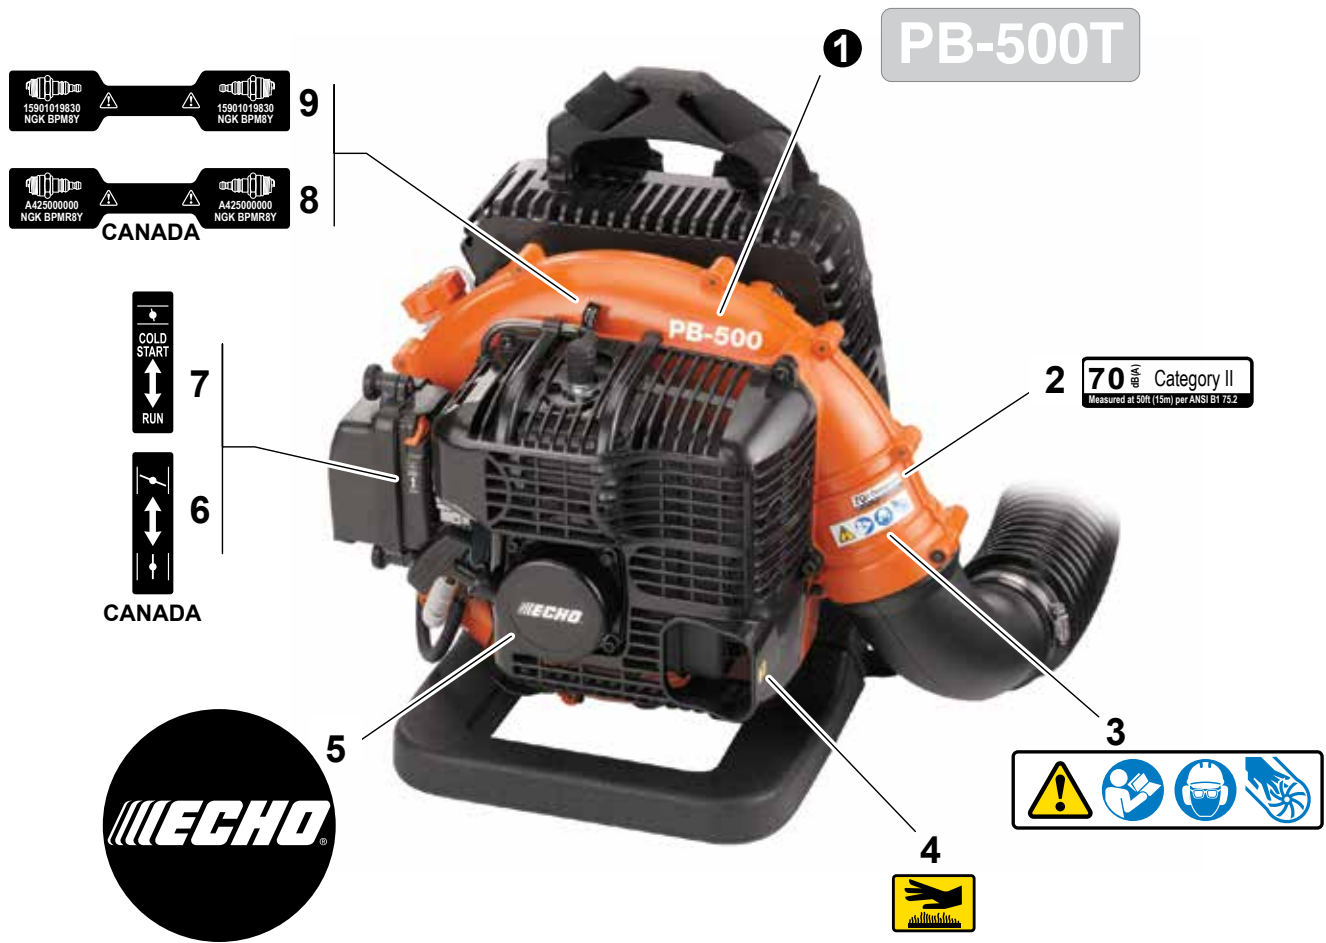

NO.	PART NUMBER	QTY.	DESCRIPTION	DESCRIPCIÓN
1	X503009580	1	LABEL - MODEL PB-500T	ETIQUETA - MODELO PB-500T
2	X508000130	1	LABEL - NOISE 70dB(A) CAT II	ETIQUETA - RUIDO 70dB(A) II
3	X505002080	1	LABEL - CAUTION	ETIQUETA - PRECAUCIÓN
4	X505002310	1	LABEL - HOT SURFACE	ETIQUETA - SUPERFICIE CALIENTE
5	X502000410	1	LABEL - ECHO	ETIQUETA - ECHO
6	89033252730	1	LABEL - CHOKE	ETIQUETA - AHOGADOR
7	89012152730	1	LABEL - CHOKE	ETIQUETA - AHOGADOR
8	X532000720	1	LABEL - SPARK PLUG -- BPMR8Y	ETIQUETA - BUJÍA -- BPMR8Y
9	X532000671	1	LABEL - SPARK PLUG -- BPM8Y	ETIQUETA - BUJÍA -- BPM8Y