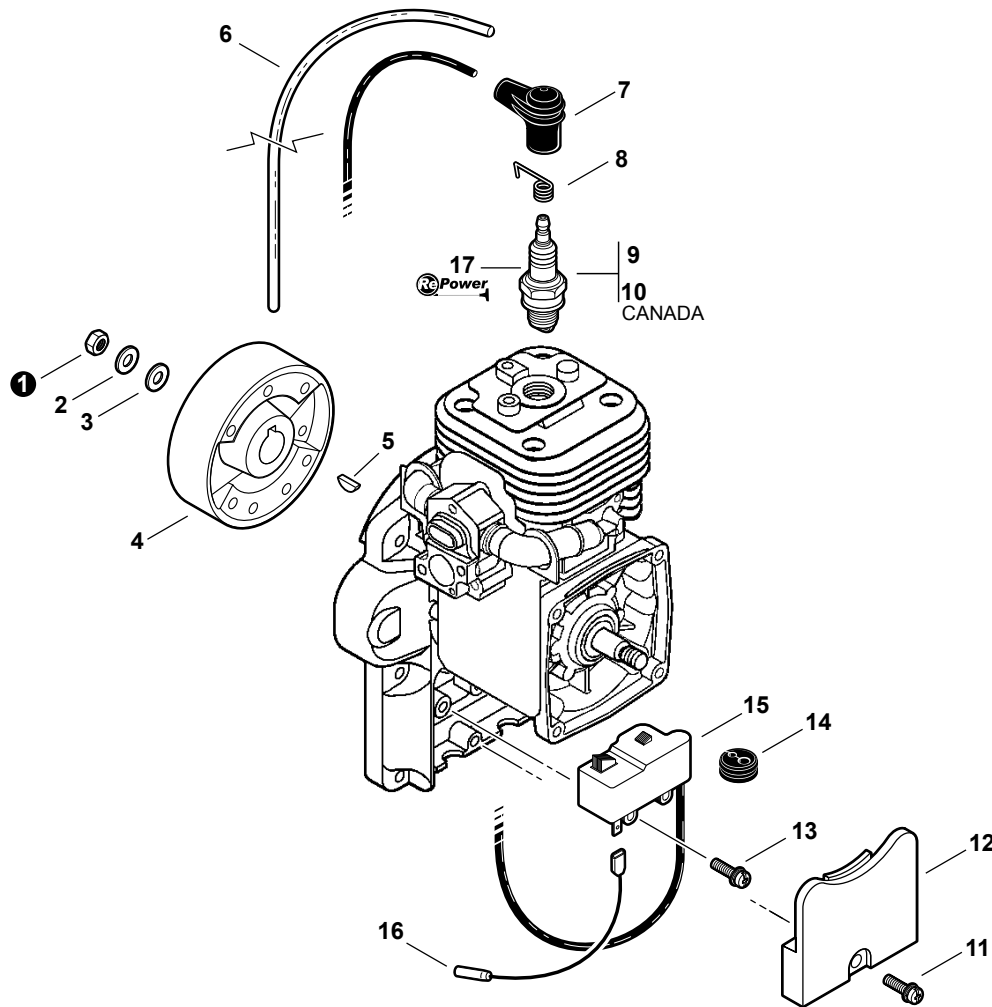

NO.	PART NUMBER	QTY.	DESCRIPTION	DESCRIPCIÓN
1	V299000290	2	THUMBSCREW	TORNILLO, DE OREJETAS
2	A232000461	1	COVER, AIR FILTER	CUBIERTA, FILTRO DE AIRE
3	A226000032	1	FILTER, AIR	FILTRO DE AIRE
4	90024604014	2	SCREW - 4×14	TORNILLO - 4×14
5	A221000020	1	COVER, PREVENT	CUBIERTA, PRE-RESPIRADERO
6	90016205065	2	SCREW - 5×65	TORNILLO - 5×65
7	P021015001	1	CASE, AIR FILTER	CARCAZA, FILTRO DE AIRE
8	V103000471	1	GASKET, INTAKE	JUNTA, ADMISIÓN
9	C483000032	2	CONNECTOR	CONECTOR
10	V103000461	1	SHIELD, INTAKE	PROTECTOR, ADMISIÓN
11	90151	1	RePower TUNE-UP KIT	KIT DE PUESTA A PUNTO

NO.	PART NUMBER	QTY.	DESCRIPTION	DESCRIPCIÓN
1	90010605008	2	SCREW - 5×8	TORNILLO - 5×8
2	A160001041	1	SHIELD, CYLINDER	PROTECTOR, CILINDRO
3	<b>A050000330</b>	1	<b>STARTER ASSY</b>	<b>CONJUNTO DE ARRANCADOR</b>
4	<b>17720206210</b>	1	<b>+STARTER PAWL ASSY</b>	<b>+CONJUNTO DE TRINQUETE</b>
5	P022002100	1	++RING, RETAINING - 4	++ANILLO, RETÉN - 4
6	17723440630	1	++SPRING, RETURN	++RESORTE, RETORNO
7	17721840630	1	++PAWL, STARTER	++TRINQUETE, ARRANCADOR
8	17723640630	1	+SCREW	+TORNILLO
9	P022022280	1	+WASHER	+ARANDELA
10	17721511120	1	+REEL, ROPE	+CARRETE, CUERDA
11	17722011120	1	+SPRING, REWIND	+RESORTE, REBOBINADO
12	17722611120	1	+ROPE, STARTER - 4×1110	+CUERDA, ARRANCADOR - 4×1110
13	17722742030	1	+GUIDE, ROPE	+GUÍA, CUERDA
14	17722801110	1	+GRIP, STARTER	+AGARRE, ARRANCADOR
15	90016205018	4	SCREW - 5×18	TORNILLO - 5×18
16	A209000450	1	DEFLECTOR, HEAT	DEFLECTOR, CALOR
17	9114505020	5	SCREW - 5×20 -- TAPPING	TORNILLO - 5×20 - AUTOROSCANTE
18	A190000721	1	COVER, ENGINE	CUBIERTA, MOTOR
19	<b>99944440000</b>	1	<b>ROPE, STARTER - REPOWER BULK</b>	<b>CUERDA DEL ARRANCADOR REPOWER AL POR MAYOR</b>