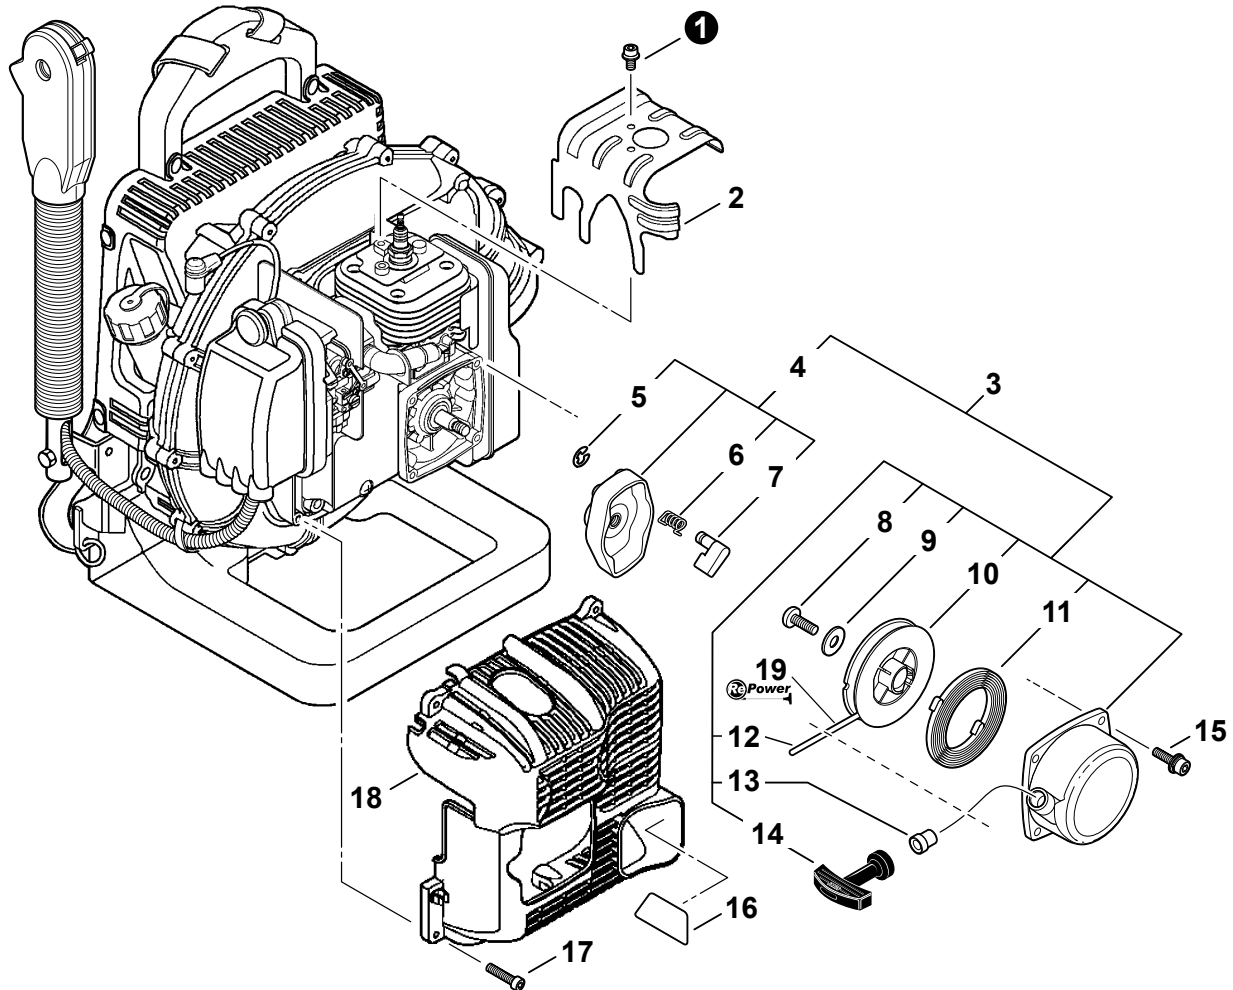

NO.	PART NUMBER	QTY.	DESCRIPTION	DESCRIPCIÓN
1	90010605008	2	SCREW - 5×8	TORNILLO - 5×8
2	A160001041	1	SHIELD, CYLINDER	PROTECTOR, CILINDRO
3	A050000330	1	STARTER ASSY	CONJUNTO DE ARRANCADOR
4	17720206210	1	+STARTER PAWL ASSY	+CONJUNTO DE TRINQUETE
5	P022002100	1	++RING, RETAINING - 4	++ANILLO, RETÉN - 4
6	17723440630	1	++SPRING, RETURN	++RESORTE, RETORNO
7	17721840630	1	++PAWL, STARTER	++TRINQUETE, ARRANCADOR
8	17723640630	1	+SCREW	+TORNILLO
9	P022022280	1	+WASHER	+ARANDELA
10	17721511120	1	+REEL, ROPE	+CARRETE, CUERDA
11	17722011120	1	+SPRING, REWIND	+RESORTE, REBOBINADO
12	17722611120	1	+ROPE, STARTER - 4×1110	+CUERDA, ARRANCADOR - 4×1110
13	17722742030	1	+GUIDE, ROPE	+GUÍA, CUERDA
14	17722801110	1	+GRIP, STARTER	+AGARRE, ARRANCADOR
15	90016205018	4	SCREW - 5×18	TORNILLO - 5×18
16	A209000450	1	DEFLECTOR, HEAT	DEFLECTOR, CALOR
17	9114505020	5	SCREW - 5×20 -- TAPPING	TORNILLO - 5×20 - AUTOROSCANTE
18	A190000721	1	COVER, ENGINE	CUBIERTA, MOTOR
19	99944440000	1	ROPE, STARTER - REPOWER BULK	CUERDA DEL ARRANCADOR REPOWER AL POR MAYOR