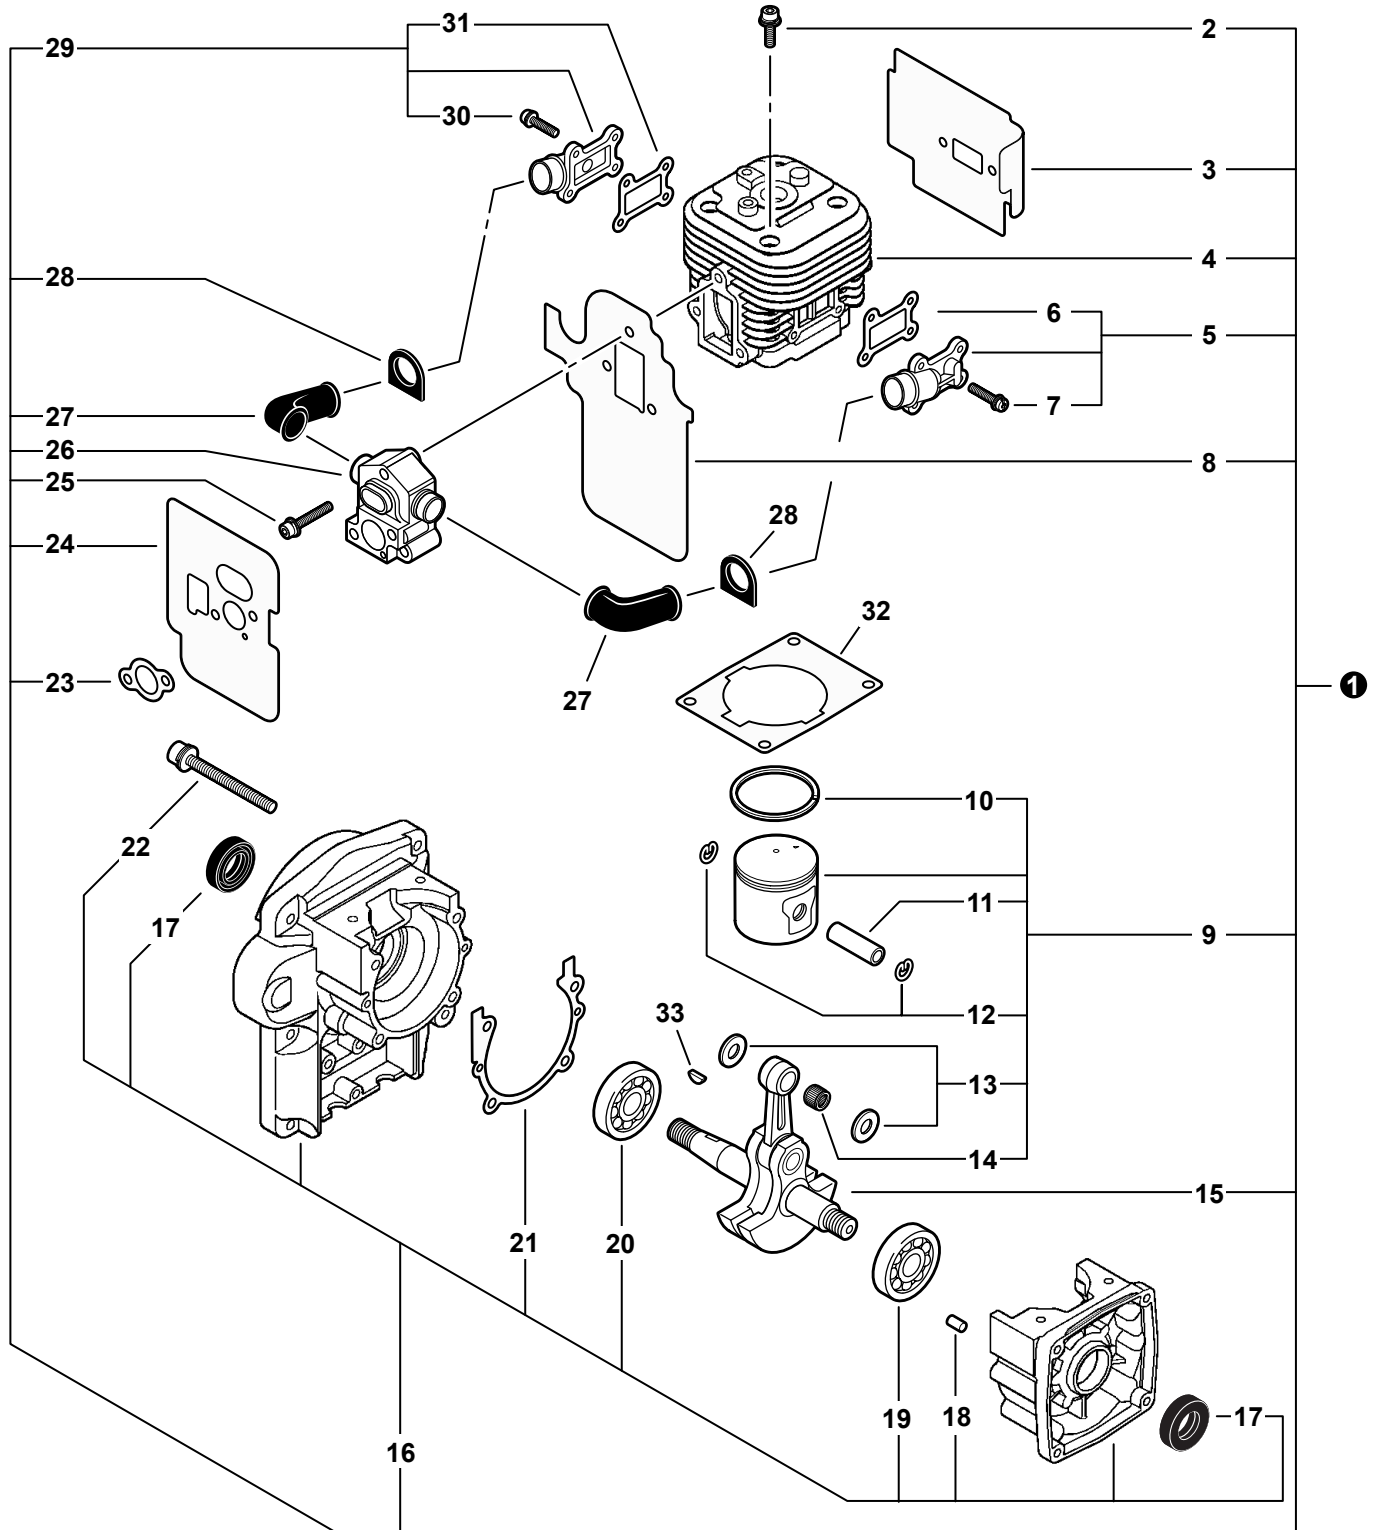

**This page was intentionally left blank.  
Esta página fue dejada en blanco intencionalmente.**

NO.	PART NUMBER	QTY.	DESCRIPTION	DESCRIPCIÓN
1	SB1095	1	SHORT BLOCK -- SB1095	BLOQUE CORTO -- SB1095
2	90016205022	4	+SCREW - 5×22	+TORNILLO - 5×22
3	V104000900	1	+SHIELD, EXHAUST	+PROTECTOR, ESCAPE
4	A130000900	1	+CYLINDER	+CILINDRO
5	P021016140	1	+REED VALVE KIT - OUTER	+KIT DE VÁLVULA REED - EXTERIOR
6	V103000440	1	++GASKET, INTAKE	++JUNTA, ADMISIÓN
7	V202000140	4	++SCREW - 4	++TORNILLO - 4
8	V103000450	1	+GASKET, INTAKE	+JUNTA, ADMISIÓN
9	P021014972	1	+PISTON KIT	+KIT DE PISTÓN
10	A101000200	1	++RING, PISTON	++ANILLO, PISTÓN
11	10001339730	1	++PIN, PISTON	++PASADOR, PISTÓN
12	V580000010	2	++RING, RETAINING - 8	++ANILLO, RETÉN - 8
13	V307000050	2	++WASHER - 10	++ARANDELA - 10
14	V555000010	1	++BEARING, NEEDLE - 10	++COJINETE, DE AGUJAS - 10
15	A011000530	1	+CRANKSHAFT ASSY	+CONJUNTO DE CIGÜEÑAL
16	P021014980	1	+CRANKCASE KIT	+KIT DE CÁRTER
17	10021300310	2	++SEAL, OIL	++SELLO, ACEITE
18	90033040080	2	++PIN - LOCATING	++PIN - ALINEACION
19	90081036202	1	++BEARING, BALL - 6202	++COJINETE DE BOLAS - 6202DDU
20	9400036302	1	++BEARING, BALL - 6302	++COJINETE DE BOLAS - 6302
21	V102000050	1	++GASKET, CRANKCASE	++JUNTA, CÁRTER
22	90016205040	4	++SCREW - 5×40	++TORNILLO - 5×40
23	V103000471	1	+GASKET, INTAKE	+JUNTA, ADMISIÓN
24	V103000461	1	+SHIELD, INTAKE	+PROTECTOR, ADMISIÓN
25	V203000310	3	+SCREW - 5×35	+TORNILLO - 5×35
26	P021014991	1	+VALVE ASSY	+CONJUNTO DE VÁLVULA
27	G213000090	2	+HOSE, AIR	+MANGUERA, AIRE
28	V140000020	2	+GROMMET	+ANILLO DE GOMA
29	P021016130	1	+REED VALVE KIT - INNER	+KIT DE VÁLVULA REED - INTERIOR
30	V202000140	4	++SCREW - 4	++TORNILLO - 4
31	V103000440	1	++GASKET, INTAKE	++JUNTA, ADMISIÓN
32	V100000260	1	+GASKET, CYLINDER	+JUNTA, CILINDRO
33	90032303014	1	+KEY - 3×14	+CHAVETA - 3×14