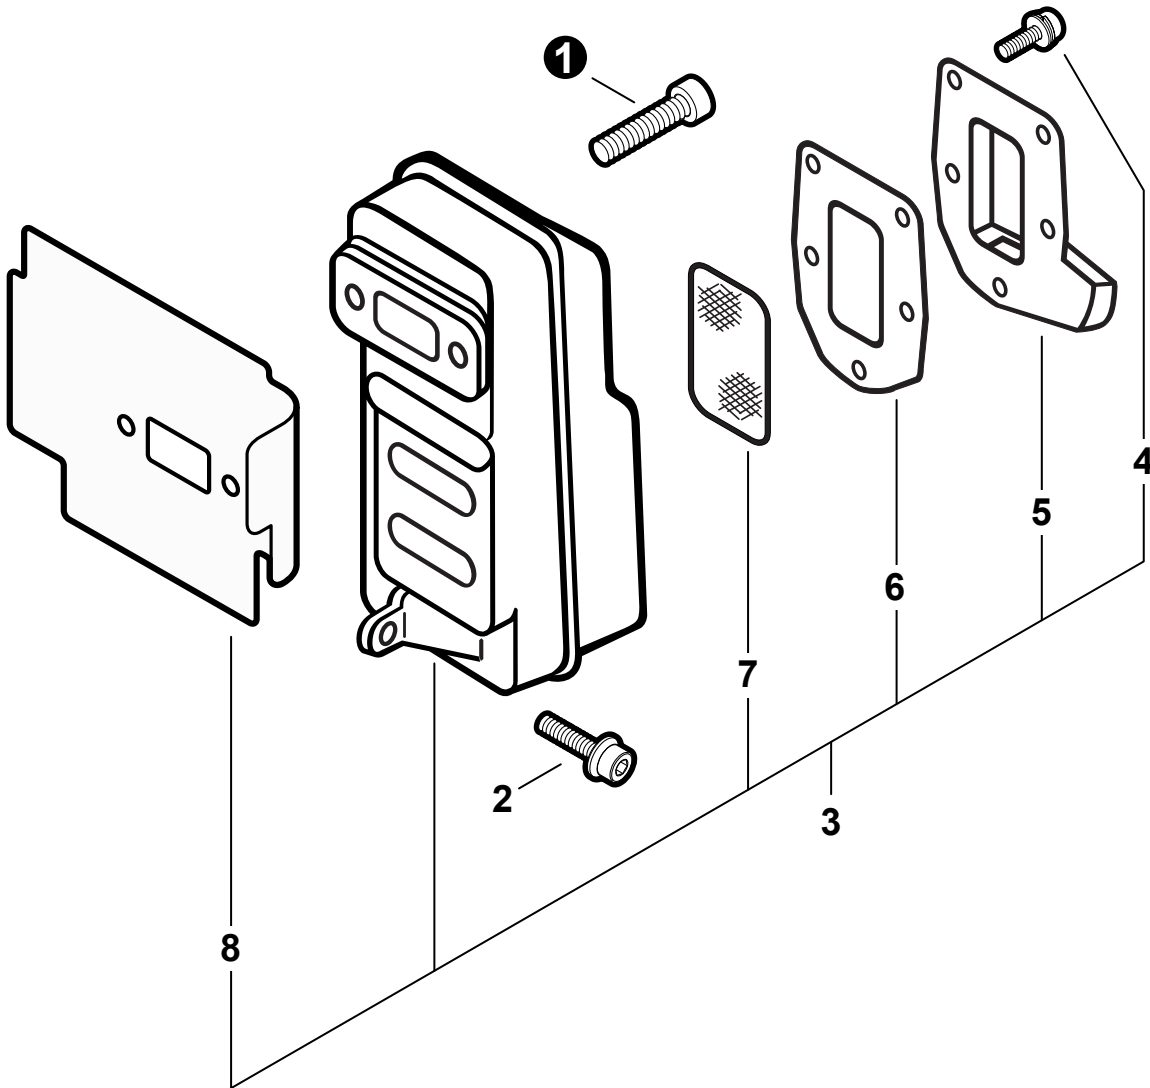

NO.	PART NUMBER	QTY.	DESCRIPTION	DESCRIPCIÓN
1	90010506020	2	SCREW - 6×20	TORNILLO - 6×20
2	90010605016	1	SCREW - 5×16	TORNILLO - 5×16
3	P021015040	1	MUFFLER ASSY	CONJUNTO DE SILENCIADOR
4	90023804010	5	+SCREW - 4×10	+TORNILLO - 4×10
5	A313001030	1	+GUIDE, EXHAUST	+GUÍA, ESCAPE
6	14586604261	2	+GASKET, EXHAUST	+JUNTA, ESCAPE
7	14586206720	1	+SCREEN, SPARK ARRESTOR	+PANTALLA, SUPRESOR DE CHISPAS
8	V104000900	1	+SHIELD, EXHAUST	+PROTECTOR, ESCAPE