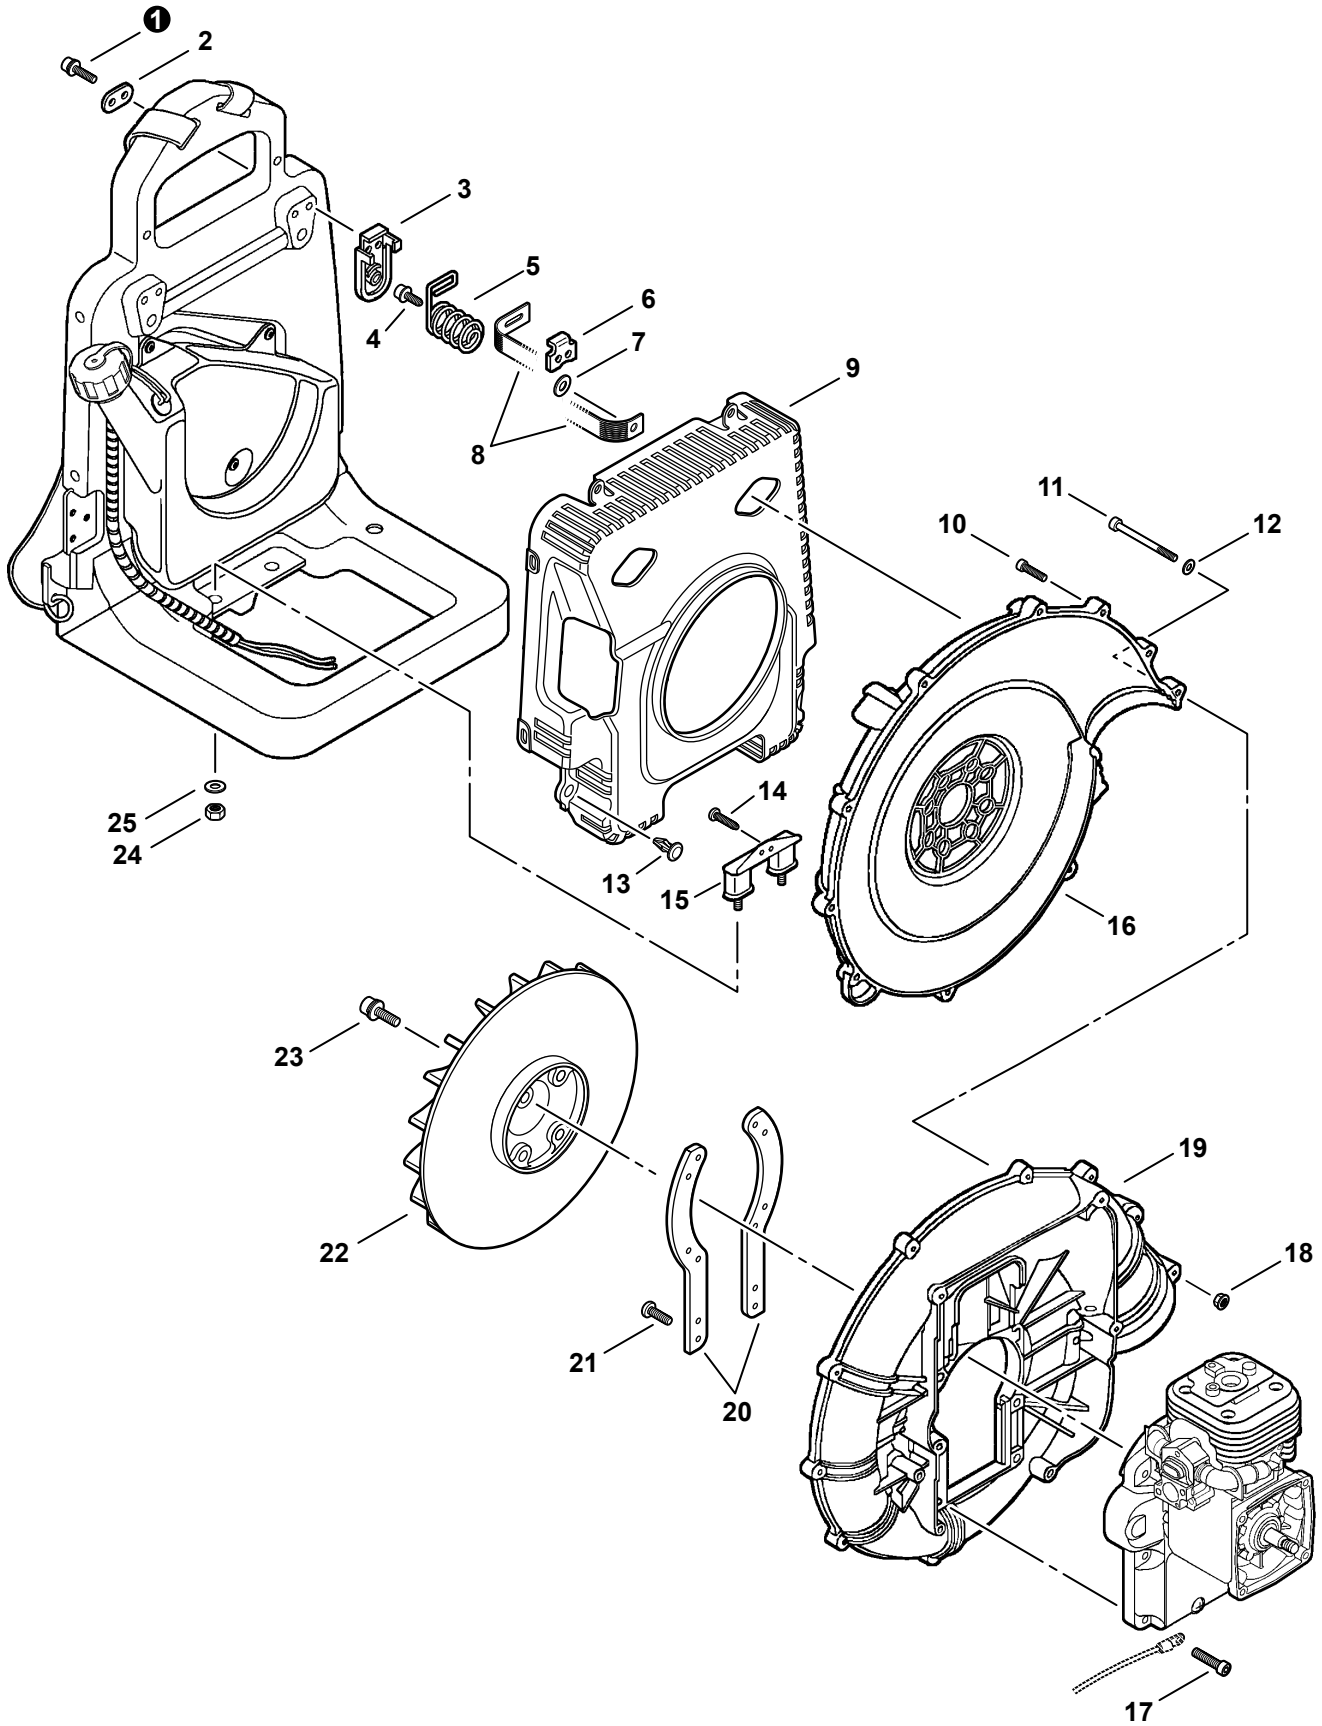

NO.	PART NUMBER	QTY.	DESCRIPTION	DESCRIPCIÓN
1	90016205020	4	SCREW - 5×20	TORNILLO - 5×20
2	V150001350	2	PLATE	PLACA
3	V456000010	2	BRACKET, SPRING	BRACKET, SPRING
4	9114705020	2	SCREW - 5×20	TORNILLO - 5×20
5	V450000390	2	SPRING	RESORTE
6	V263000050	2	RETAINER	RETÉN
7	61301907350	2	WASHER - 5	ARANDELA - 5
8	C617000540	1	STRAP, SAFETY	CORREA, DE SEGURIDAD
9	E104000061	1	GUARD, DEBRIS	PROTECTOR, RESIDUOS
10	9114505025	9	SCREW - 5×25 -- TAPPING	TORNILLO - 5×25 AUTOROSCANTE
11	90010505060	2	SCREW - 5×60	TORNILLO - 5×60
12	90060000005	2	WASHER - 5	ARANDELA - 5
13	V491000120	8	CLIP	GANCHO
14	9114505016	2	SCREW - 5×16	TORNILLO - 5×16
15	V401000110	1	CUSHION	COJÍN
16	E103000540	1	COVER, FAN - INNER	CUBIERTA, VENTILADOR INTERIOR
17	90016205032	6	SCREW - 5×32	TORNILLO - 5×32
18	90051600005	2	NUT - 5 -- FLANGE	TUERCA, DE BRIDA - 5
19	E103000531	1	COVER, FAN - OUTER	CUBIERTA, VENTILADOR EXTERIOR
20	10491308360	2	BRACKET, ENGINE	SOPORTE, MOTOR
21	90024603012	4	SCREW - 3×12 -- TAPPING	TORNILLO - 3×12 AUTORROSCANTE
22	20001009860	1	FAN	VENTILADOR
23	90016205020	4	SCREW - 5×20	TORNILLO - 5×20
24	90051600005	2	NUT - 5 -- FLANGE	TUERCA, DE BRIDA - 5
25	90063000005	2	WASHER - 5	ARANDELA - 5