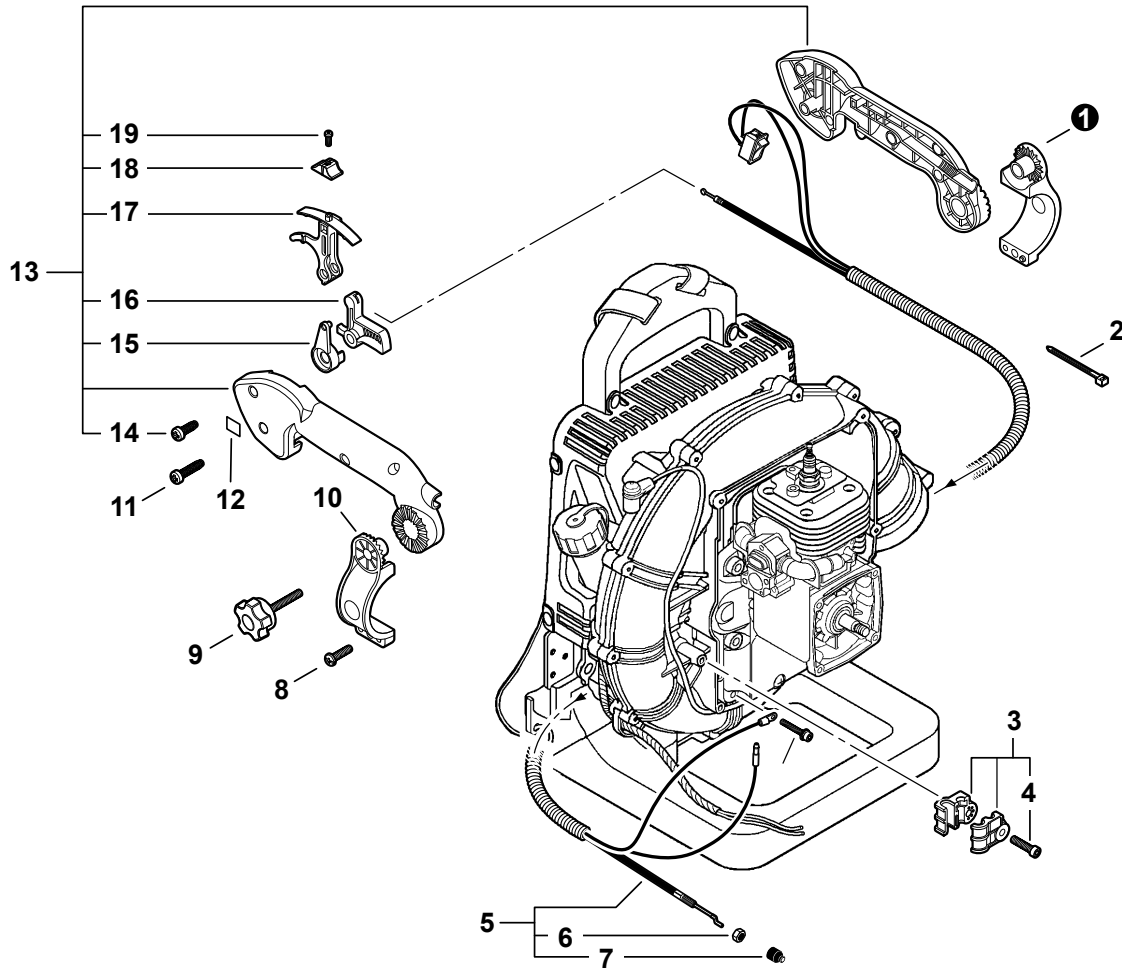

NO.	PART NUMBER	QTY.	DESCRIPTION	DESCRIPCIÓN
1	C405000240	1	BRACKET, HANDLE - RIGHT	SOPORTE, MANGO - DERECHO
2	17812143230	2	TIE, CABLE - SMALL	CORREA DE AMARRE - PEQUEÑA
3	P021015010	1	CABLE BRACKET KIT	KIT DE SOPORTE DE CABLE
4	9114505025	1	+SCREW - 5×25 -- TAPPING	+TORNILLO - 5×25 AUTOROSCANTE
5	V043000250	1	CONTROL CABLE ASSY	CONJUNTO DE CABLE DE CONTROL
6	90050000006	1	+LOCKNUT - 6	+CONTRATUERCA - 6
7	17808208260	1	+CAP, DUST	+TAPA, ANTIPOLVO
8	9114505020	1	SCREW - 5×20 -- TAPPING	TORNILLO - 5×20 - AUTOROSCANTE
9	30581208260	1	THUMBSCREW	TORNILLO, DE OREJETAS
10	C405000230	1	BRACKET, HANDLE - LEFT	SOPORTE, MANGO - IZQUIERDO
11	88995021560	1	SCREW - 5	TORNILLO - 5
12	X505000950	1	LABEL - IDLE	ETIQUETA - RALENTÍ
13	P021015220	1	CONTROL HANDLE ASSY	CONJUNTO DE MANGO DE CONTROL
14	88995021060	4	+SCREW - 5×20	+TORNILLO - 5×20
15	C453000203	1	+LEVER, THROTTLE	+PALANCA, ACELERADOR
16	17801007561	1	+TRIGGER, THROTTLE	+GATILLO, ACELERADOR
17	C453000211	1	+LEVER, THROTTLE CONTROL	+PALANCA, ACELERADOR DE CONTROL
18	E151000000	1	+KNOB, THROTTLE CONTROL	+PERILLA, ACELERADOR
19	9154503014	1	+SCREW - 3×14	+TORNILLO - 3×14