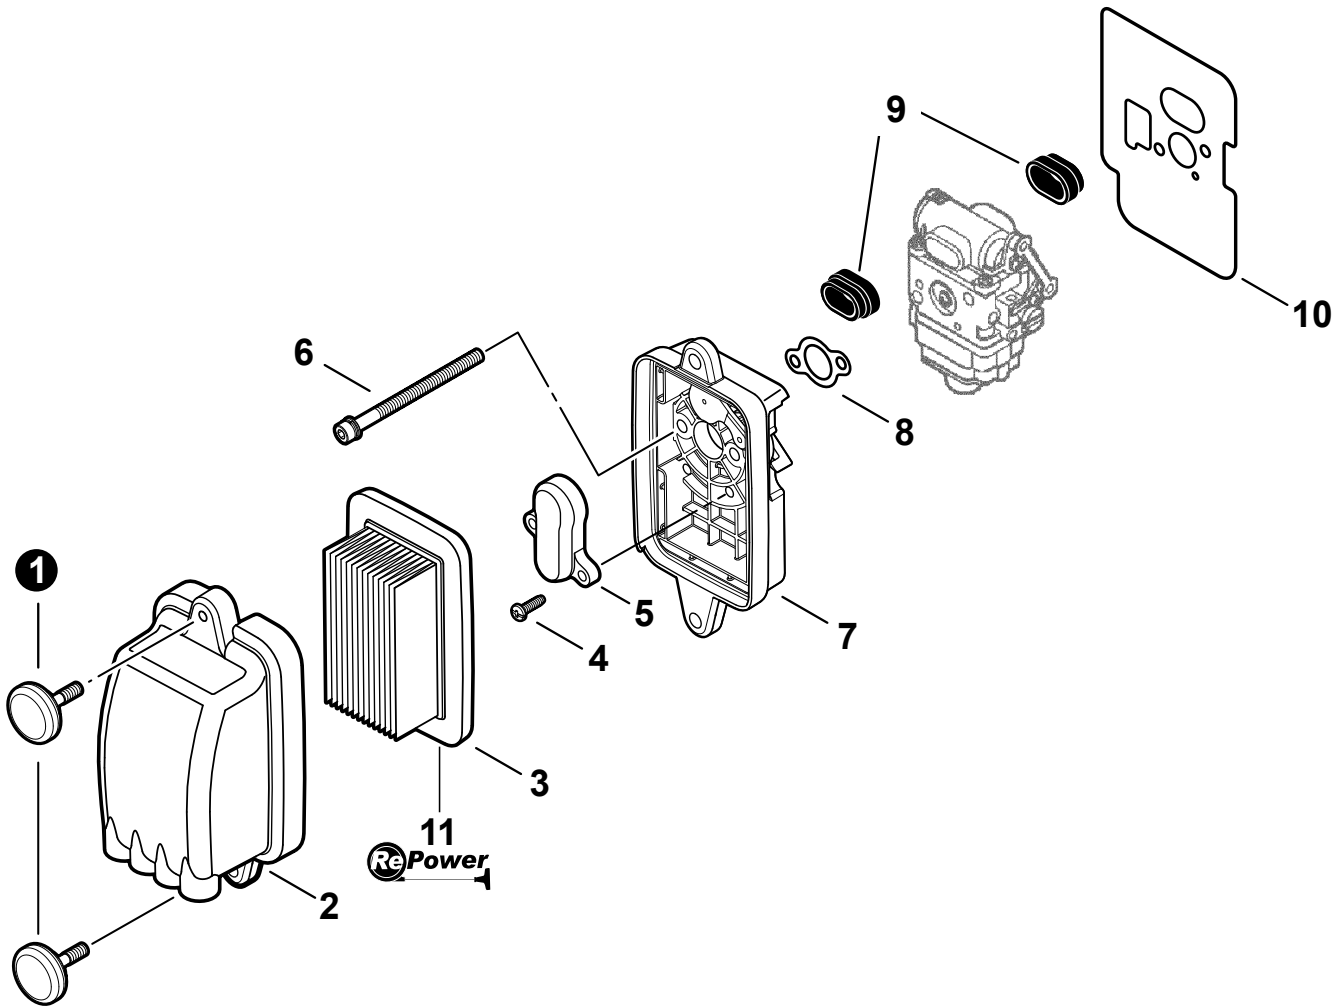

NO.	PART NUMBER	QTY.	DESCRIPTION	DESCRIPCIÓN
1	V299000290	2	THUMBSCREW	TORNILLO, DE OREJETAS
2	A232000461	1	COVER, AIR FILTER	CUBIERTA, FILTRO DE AIRE
3	A226000032	1	FILTER, AIR	FILTRO DE AIRE
4	90024604014	2	SCREW - 4×14	TORNILLO - 4×14
5	A221000020	1	COVER, PREVENT	CUBIERTA, PRE-RESPIRADERO
6	90016205065	2	SCREW - 5×65	TORNILLO - 5×65
7	P021015001	1	CASE, AIR FILTER	CARCAZA, FILTRO DE AIRE
8	V103000471	1	GASKET, INTAKE	JUNTA, ADMISIÓN
9	C483000032	2	CONNECTOR	CONECTOR
10	V103000461	1	SHIELD, INTAKE	PROTECTOR, ADMISIÓN
11	90151	1	RePower TUNE-UP KIT	KIT DE PUESTA A PUNTO