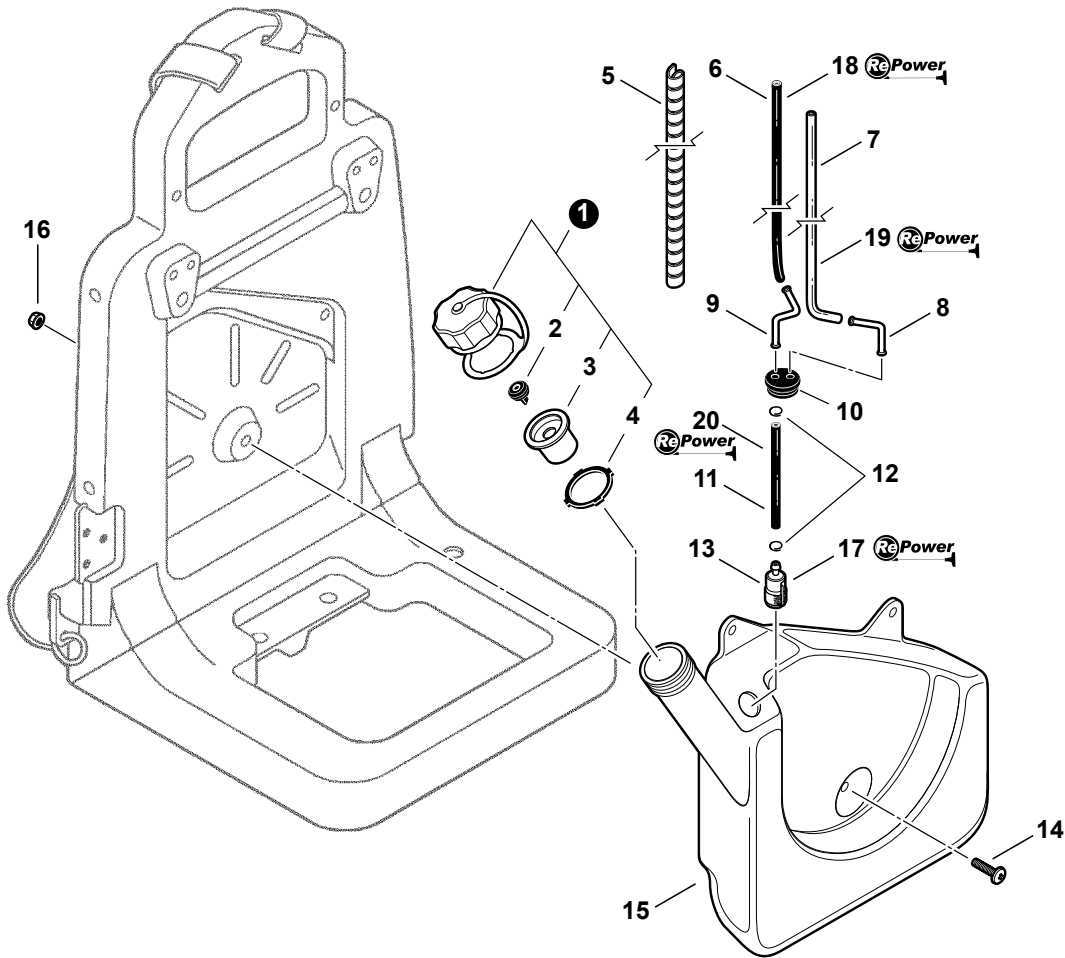

NO.	PART NUMBER	QTY.	DESCRIPTION	DESCRIPCIÓN
1	V299000290	2	THUMBSCREW	TORNILLO, DE OREJETAS
2	A232000461	1	COVER, AIR FILTER	CUBIERTA, FILTRO DE AIRE
3	A226000032	1	FILTER, AIR	FILTRO DE AIRE
4	90024604014	2	SCREW - 4×14	TORNILLO - 4×14
5	A221000020	1	COVER, PREVENT	CUBIERTA, PRE-RESPIRADERO
6	90016205065	2	SCREW - 5×65	TORNILLO - 5×65
7	P021015001	1	CASE, AIR FILTER	CARCAZA, FILTRO DE AIRE
8	V103000471	1	GASKET, INTAKE	JUNTA, ADMISIÓN
9	C483000032	2	CONNECTOR	CONECTOR
10	V103000461	1	SHIELD, INTAKE	PROTECTOR, ADMISIÓN
11	90151	1	RePower TUNE-UP KIT	KIT DE PUESTA A PUNTO

NO.	PART NUMBER	QTY.	DESCRIPTION	DESCRIPCIÓN
1	90010506020	2	SCREW - 6×20	TORNILLO - 6×20
2	90010605016	1	SCREW - 5×16	TORNILLO - 5×16
3	<b>P021015040</b>	1	<b>MUFFLER ASSY</b>	<b>CONJUNTO DE SILENCIADOR</b>
4	90023804010	5	+SCREW - 4×10	+TORNILLO - 4×10
5	A313001030	1	+GUIDE, EXHAUST	+GUÍA, ESCAPE
6	14586604261	2	+GASKET, EXHAUST	+JUNTA, ESCAPE
7	14586206720	1	+SCREEN, SPARK ARRESTOR	+PANTALLA, SUPRESOR DE CHISPAS
8	V104000900	1	+SHIELD, EXHAUST	+PROTECTOR, ESCAPE

NO.	PART NUMBER	QTY.	DESCRIPTION	DESCRIPCIÓN
1	90050100010	1	NUT - 10	TUERCA - 10
2	90060500010	1	LOCKWASHER - 10	ARANDELA DE PRESIÓN - 10
3	90060200010	1	WASHER - 10	ARANDELA - 10
4	A409000330	1	FLYWHEEL	VOLANTE
5	90032303014	1	KEY - 3×14	CHAVETA - 3×14
6	15611106160	1	TUBE - VINYL	TUBO - VINILO
7	15901203433	1	CAP, SPARK PLUG	TAPA, BUJÍA
8	15901103432	1	TERMINAL, SPARK PLUG CAP	TERMINAL, CAPUCHÓN DE BUJÍA
9	15901019830	1	SPARK PLUG -- BPM8Y	BUJÍA -- BPM8Y
10	A425000000	1	SPARK PLUG -- BPMR8Y	BUJÍA -- BPMR8Y
11	90023805018	1	SCREW - 5×18	TORNILLO - 5×18
12	15912908261	1	COVER, DUST	CUBIERTA, ANTIPOLVO
13	90023805018	2	SCREW - 5×18	TORNILLO - 5×18
14	15111204630	1	GROMMET	ANILLO DE GOMA
15	A411000420	1	COIL, IGNITION	BOBINA, IGNICIÓN
16	V485000190	1	LEAD - IGNITION	CABLE - IGNICIÓN
17	<b>90151</b>	<b>1</b>	<b>RePower TUNE-UP KIT</b>	<b>KIT DE PUESTA A PUNTO</b>