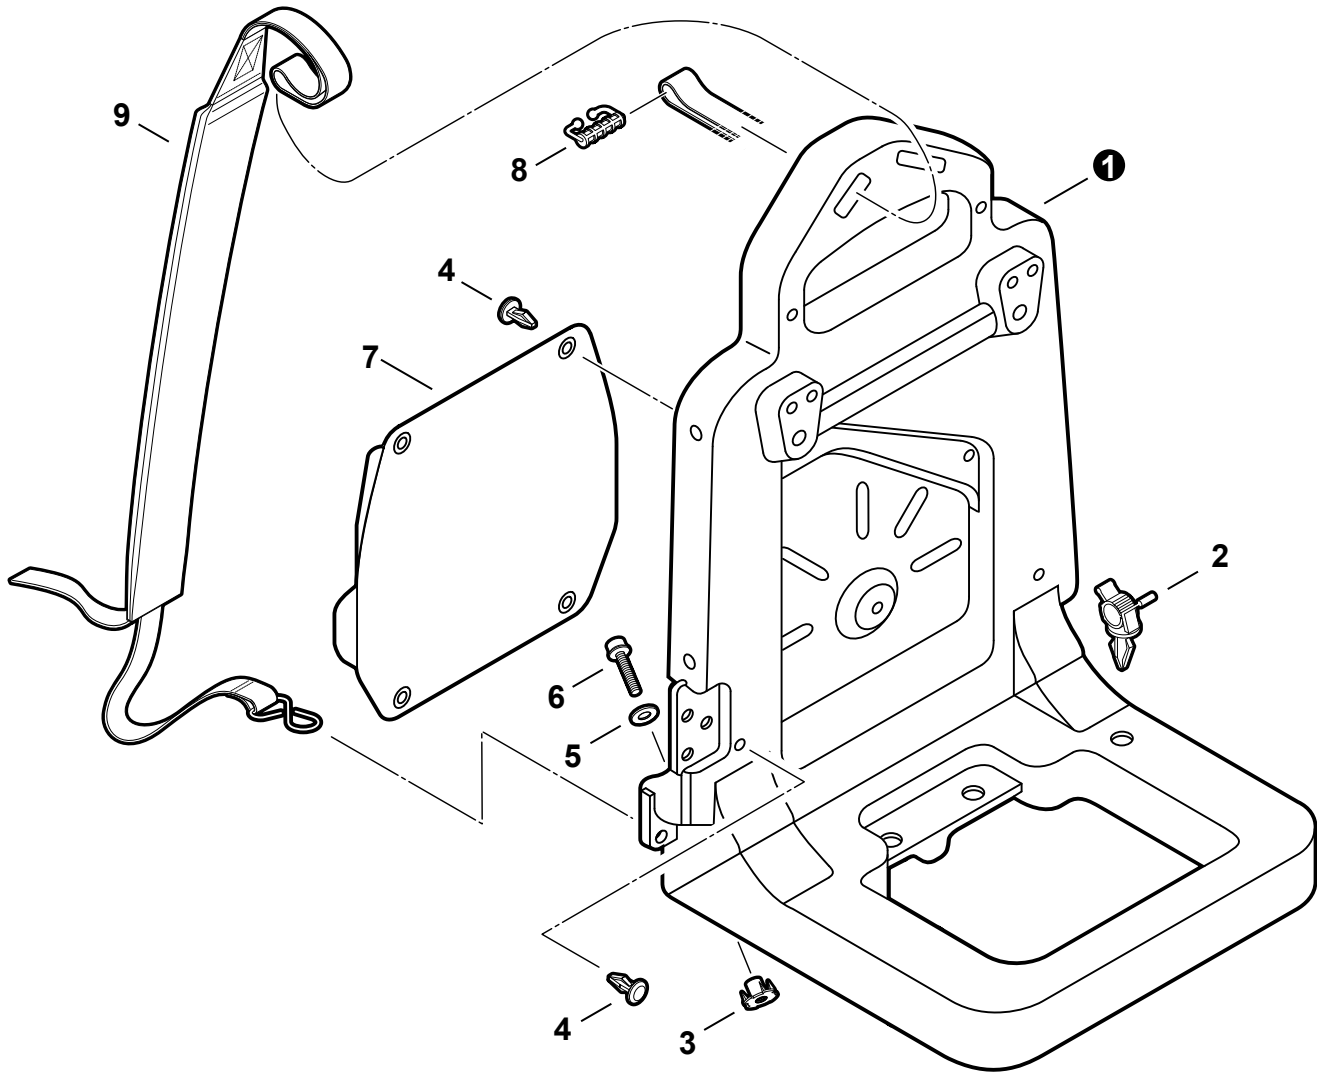

NO.	PART NUMBER	QTY.	DESCRIPTION	DESCRIPCIÓN
1	C620000212	1	FRAME, BACKPACK	ARMAZÓN, MOCHILA
2	V491000110	1	CLIP, CABLE	GANCHO, CABLE
3	C622000000	4	T-NUT	TUERCA EN T
4	V491000120	4	CLIP	GANCHO
5	V304000040	4	WASHER - 6	ARANDELA - 6
6	90010506025	4	SCREW - 6X25	TORNILLO - 6X25
7	30010508261	1	CUSHION, BACKPACK	COJÍN, MOCHILA
8	V491000040	2	RETAINER, HARNESS	RETÉN, ARNÉS
9	C061000111	2	BACKPACK STRAP ASSY	CONJUNTO DE CORREAS DE MOCHILA