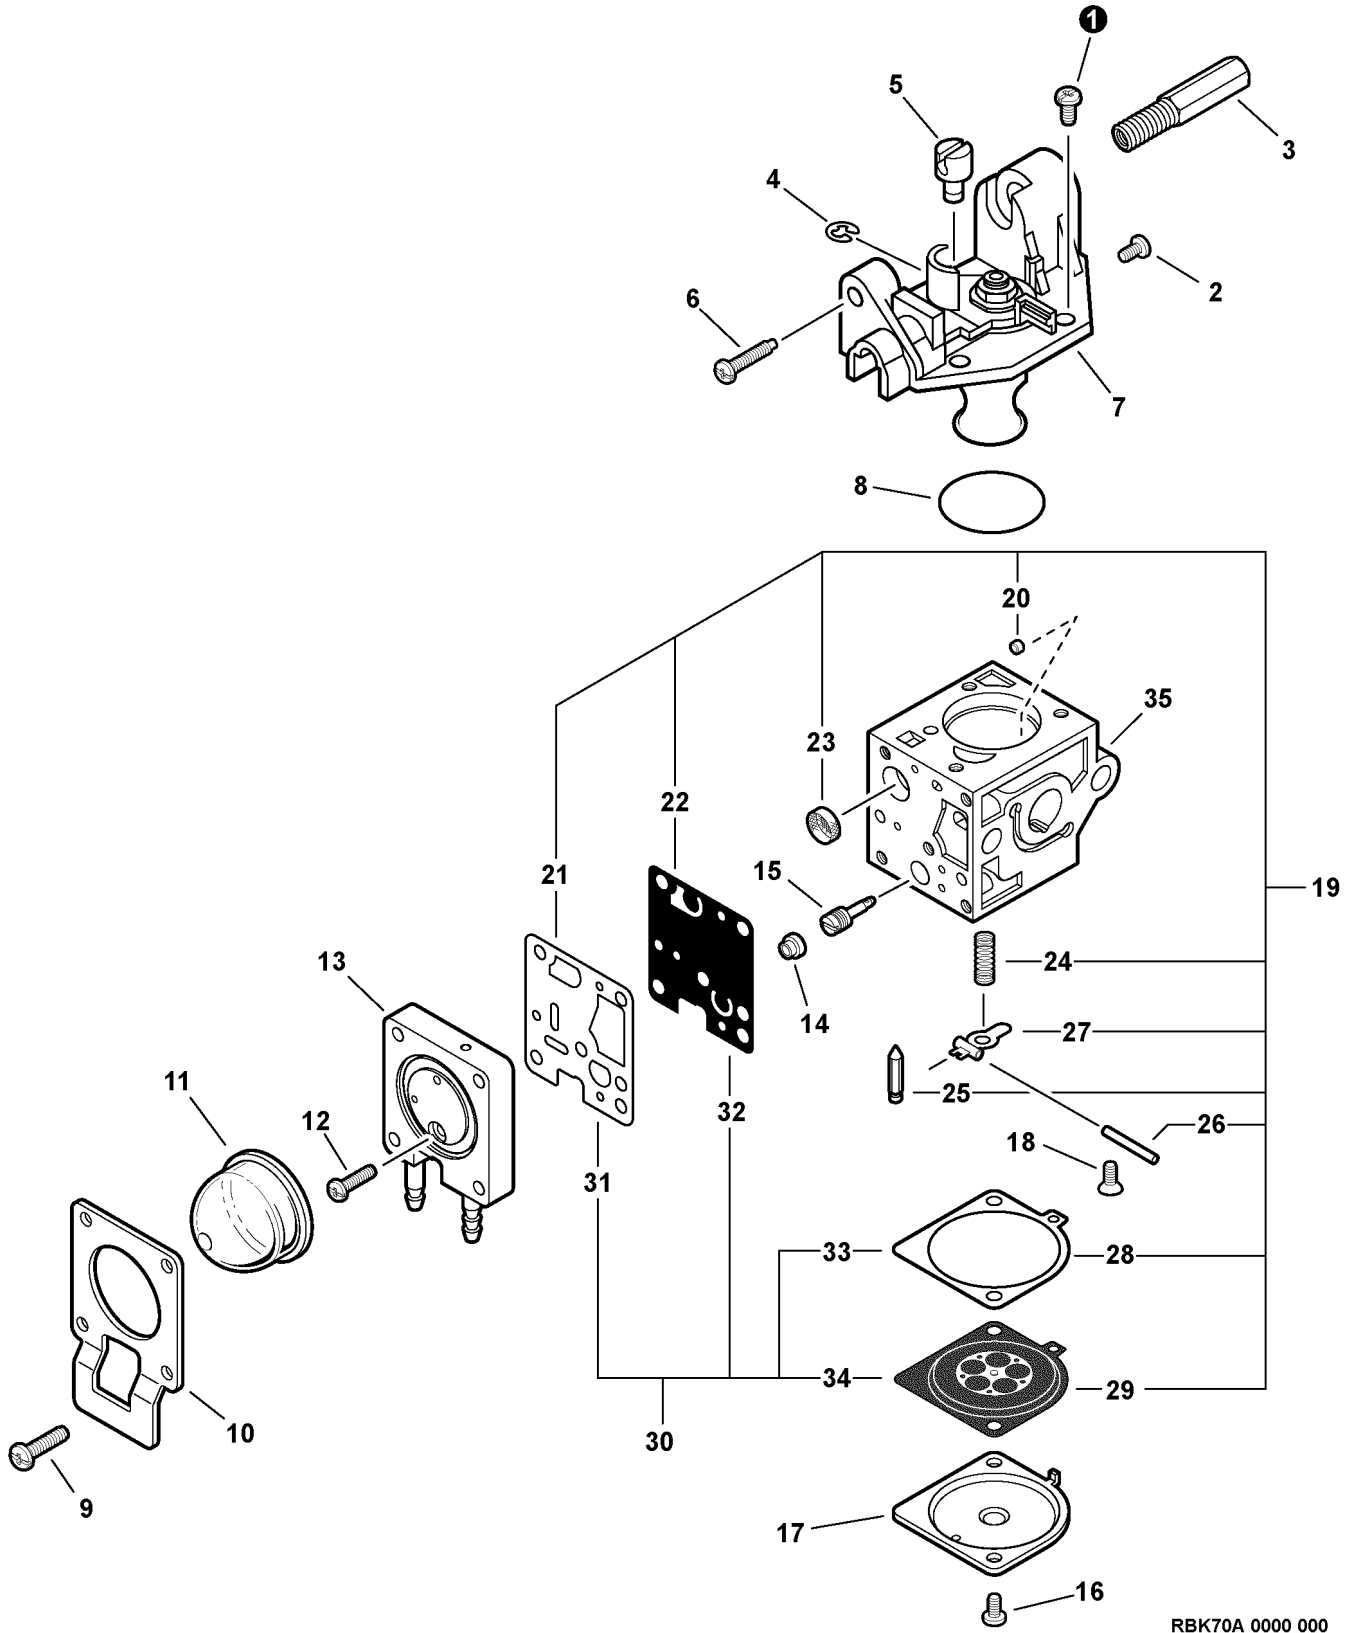

RBK70A 0000 000

	A021000721	1	CARBURETOR -- RB-K70A	CARBURADOR -- RB-K70A
①	+ 12534413931	3	SCREW	TORNILLO
2	+ 12534452130	1	SCREW	TORNILLO
3	+ P005001330	1	SCREW, CABLE ADJUST	TORNILLO, AJUSTE DEL CABLE
4	+ P005000190	1	RING, RETAINING	ANILLO, RETÉN
5	+ P005002090	1	SWIVEL	PIVOTE
6	+ P005000100	1	SCREW, IDLE ADJUST	TORNILLO, AJUSTE DE RALENTÍ
7	+ P005001620	1	ROTOR COVER ASY	CONJUNTO DE CUBIERTA DEL ROTOR
8	+ P005000280	1	O-RING	ANILLO O
9	+ 12531061830	4	SCREW, PURGE BULB RETAINER	TORNILLO, RETÉN DEL BULBO DE LA PURGA
10	+ P005000250	1	RETAINER, PURGE BULB	RETÉN, BULBO DE LA PURGA
11	+ 12538108660	1	BULB, PURGE	BULBO, PURGA
12	+ P005000270	1	SCREW, PURGE BASE	TORNILLO, BASE, PURGA
13	+ P005000930	1	BASE, PURGE	BASE, PURGA
14	+ P005001270	1	CAP, LIMITER	TAPA, LIMITADOR
15	+ P005001260	1	NEEDLE - HIGH SPEED	AGUJA - ALTA VELOCIDAD
16	+ 12534452130	2	SCREW	TORNILLO
17	+ 12534252130	1	COVER, METERING	CUBIERTA, DIAFRAGMA
18	+ 12533942030	1	SCREW, METERING LEVER PIN	TORNILLO, PASADOR DE RETÉN
19	+ P005000950	1	REPAIR KIT	KIT DE REPARACIÓN
20	+ P005001000	1	GUIDE, ROLLER	GUÍA, RODILLO
21	+ -----	1	GASKET, PUMP	JUNTA, BOMBA
22	+ -----	1	DIAPHRAGM, PUMP	DIAFRAGMA, BOMBA
23	+ -----	1	STRAINER	TAMIZ
24	+ -----	1	SPRING, METERING LEVER	RESORTE, PALANCA DE DOSIFICACIÓN
25	+ -----	1	VALVE, INLET NEEDLE	VÁLVULA DE AGUJA, ADMISIÓN
26	+ -----	1	PIN, METERING LEVER	PASADOR, PALANCA DE DOSIFICACIÓN
27	+ -----	1	LEVER, METERING	PALANCA, DOSIFICACIÓN
28	+ -----	1	GASKET, DIAPHRAGM	JUNTA, DIAFRAGMA
29	+ -----	1	DIAPHRAGM, METERING	DIAFRAGMA, DOSIFICACIÓN
30	+ P005000550	1	DIAPHRAGM/GASKET KIT	KIT DE DIAFRAGMA/JUNTA
31	+ -----	1	GASKET, PUMP	JUNTA, BOMBA
33	+ -----	1	GASKET, DIAPHRAGM	JUNTA, DIAFRAGMA
32	+ -----	1	DIAPHRAGM, PUMP	DIAFRAGMA, BOMBA
34	+ -----	1	DIAPHRAGM, METERING	DIAFRAGMA, DOSIFICACIÓN
35	+ -----	1	BODY, CARBURETOR⁽¹⁾	CUERPO, CARBURADOR⁽¹⁾

(FOOTNOTE) 1 - NOT AVAILABLE SEPARATELY

(NOTA DEL PIE) 1 - NO DISPONIBLE POR SEPARADO