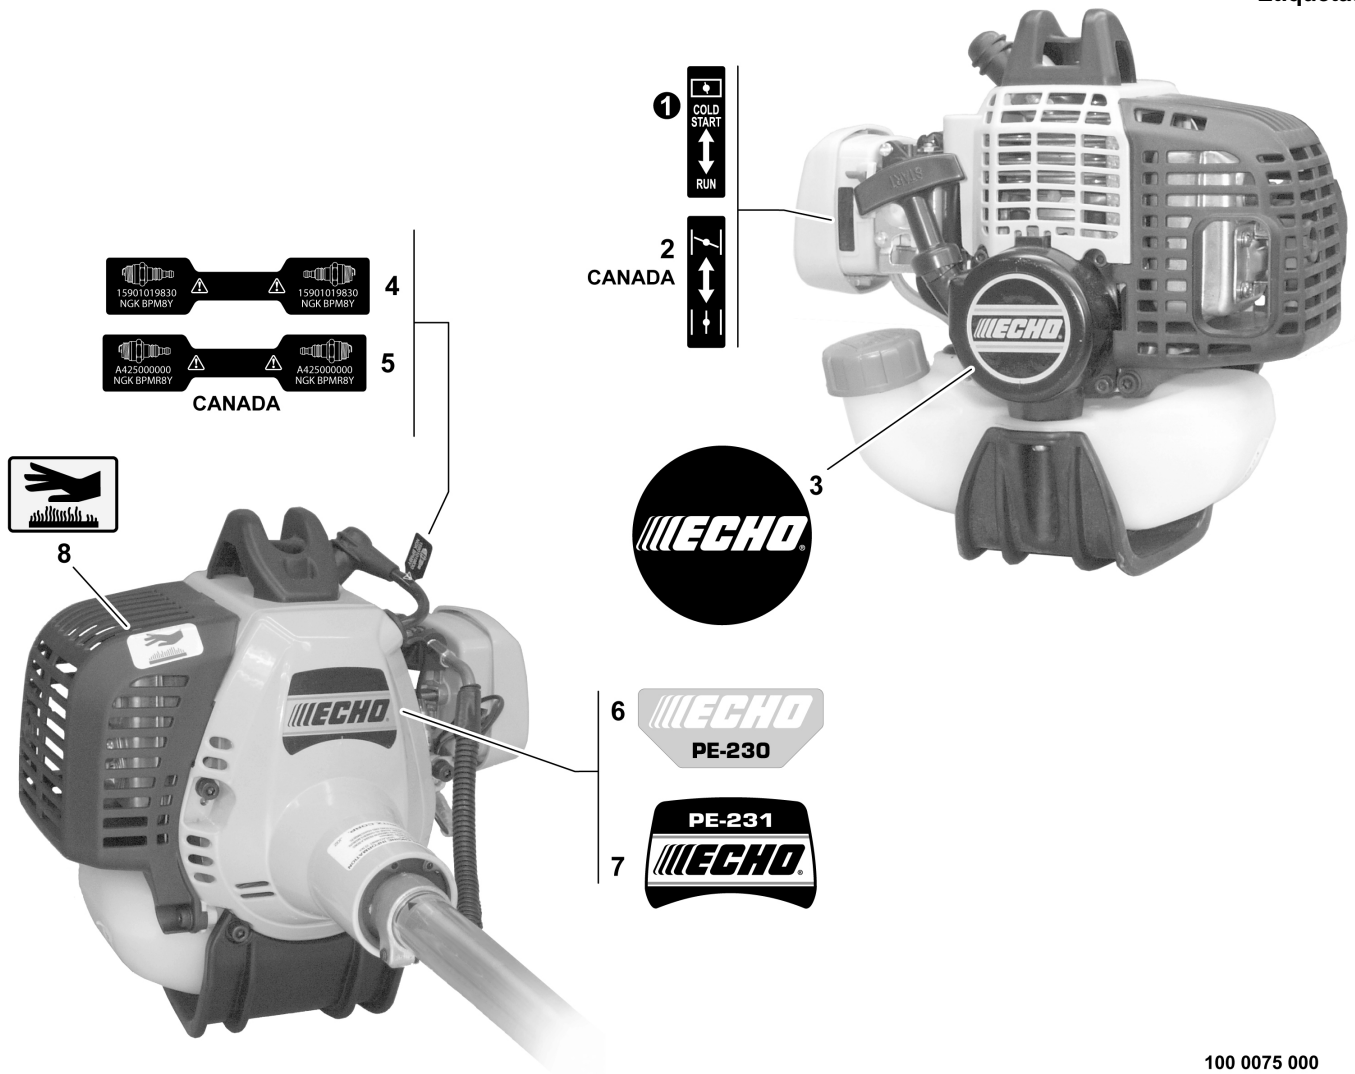

100 0075 000

1	89012152730	1	LABEL - CHOKE	ETIQUETA - AHOGADOR
2	89033252730	1	LABEL - CHOKE⁽¹⁾	ETIQUETA - AHOGADOR⁽¹⁾
3	X502000330	1	LABEL - ECHO	ETIQUETA - ECHO
4	X532000671	1	LABEL - SPARK PLUG -- BPM-8Y	ETIQUETA - BUJÍA -- BPM-8Y
5	X532000720	1	LABEL - SPARK PLUG -- BPMR-8Y⁽¹⁾	ETIQUETA - BUJÍA -- BPMR-8Y⁽¹⁾
6	X547001500	1	LABEL - MODEL -- PE-230	ETIQUETA - MODELO -- PE-230
7	X503001150	1	LABEL - MODEL -- PE-231	ETIQUETA - MODELO -- PE-231
8	X505002310	1	LABEL - CAUTION -- HOT	ETIQUETA - PRECAUCIÓN -- CALIENTE

(FOOTNOTE) 1 - CANADA MODELS

(NOTA DEL PIE) 1 - MODELOS DE CANADÁ