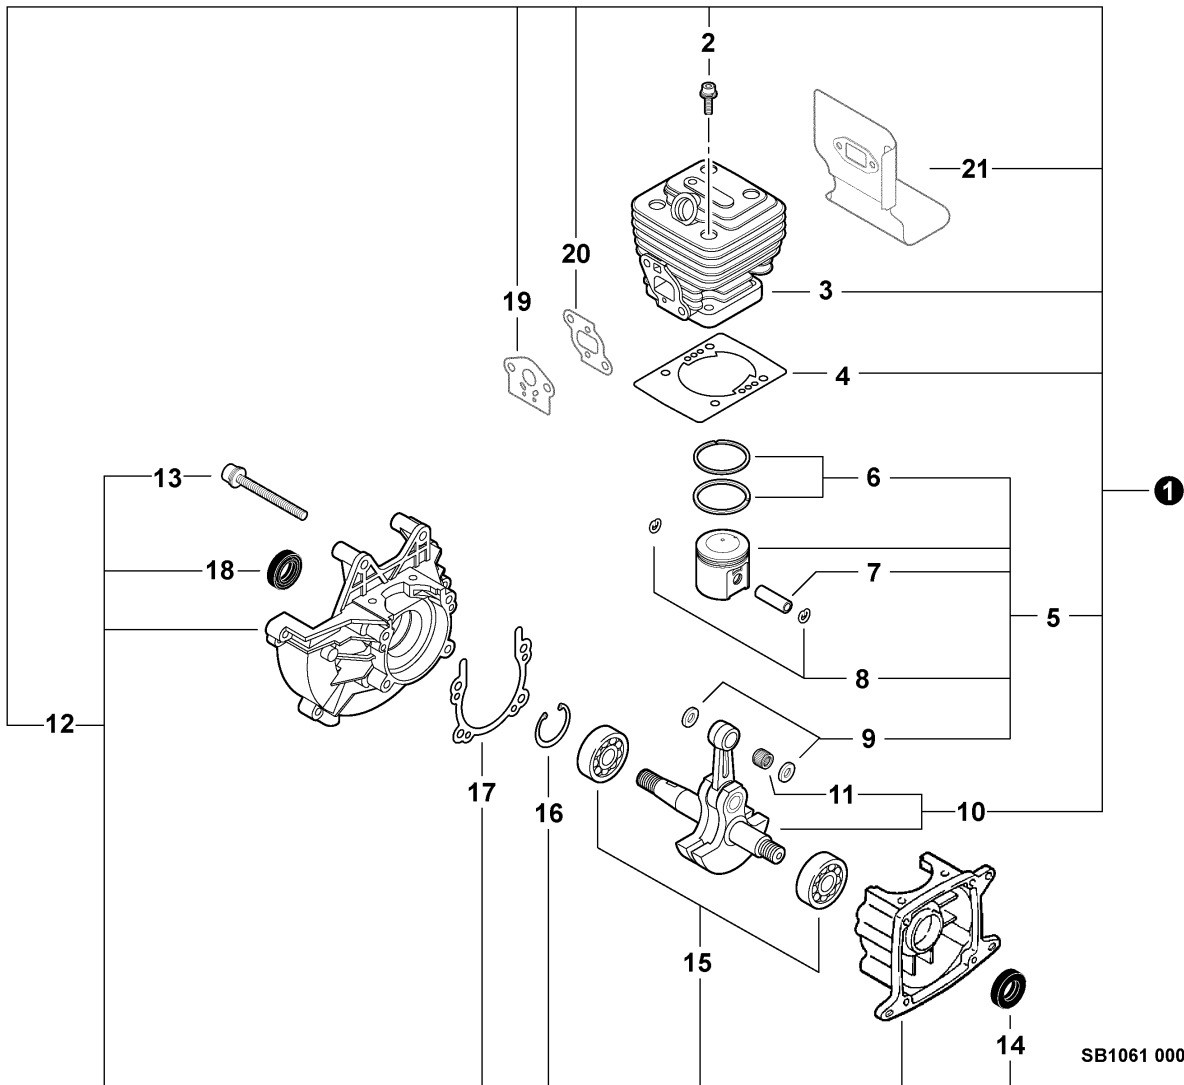

SB1061 0000 000

1	SB1061	1	SHORT BLOCK -- SB1061	BLOQUE CORTO -- SB1061
2	+ 90016205022	4	SCREW - 5X22	TORNILLO - 5X22
3	+ A130000341	1	CYLINDER	CILINDRO
4	+ V100000060	1	GASKET, CYLINDER⁽¹⁾	JUNTA, CILINDRO⁽¹⁾
5	+ P021001102	1	PISTON KIT	KIT DE PISTÓN
6	+ A101000000	2	RING, PISTON	ANILLO, PISTÓN
7	+ 10001311520	1	PIN, PISTON	PASADOR, PISTÓN
8	+ 10001504630	2	RING, RETAINING	ANILLO, RETÉN
9	+ 10001411520	2	SPACER, PISTON	ESPACIADOR, PISTÓN
10	+ A011000042	1	CRANKSHAFT ASY	CONJUNTO DE CIGÜEÑAL
11	+ V553000010	1	BEARING, NEEDLE - 8	COJINETE, DE AGUJAS - 8
12	+ P021000941	1	CRANKCASE KIT	KIT DE CÁRTER
13	+ 90016205025	4	SCREW - 5X25	TORNILLO - 5X25
14	+ 10021305530	1	SEAL, OIL	SELLO, ACEITE
15	+ 90080036001	2	BEARING, BALL - 6001	COJINETE DE BOLAS - 6001
16	+ 90070200028	1	RING, RETAINING - 28	ANILLO, RETÉN - 28
17	+ 10024255930	1	GASKET, CRANKCASE⁽¹⁾	JUNTA, CÁRTER⁽¹⁾
18	+ 10021228230	1	SEAL, OIL	SELLO, ACEITE
19	+ -----	1	SHIELD, EXHAUST⁽¹⁾	PROTECTOR, ESCAPE⁽¹⁾
20	+ -----	1	GASKET, INTAKE⁽¹⁾	JUNTA, ADMISIÓN⁽¹⁾
21	+ -----	1	GASKET, INTAKE⁽¹⁾	JUNTA, ADMISIÓN⁽¹⁾

(FOOTNOTE) 1 - Included In GASKET KIT

(NOTA DEL PIE) 1 - Includido en KIT de la JUNTA