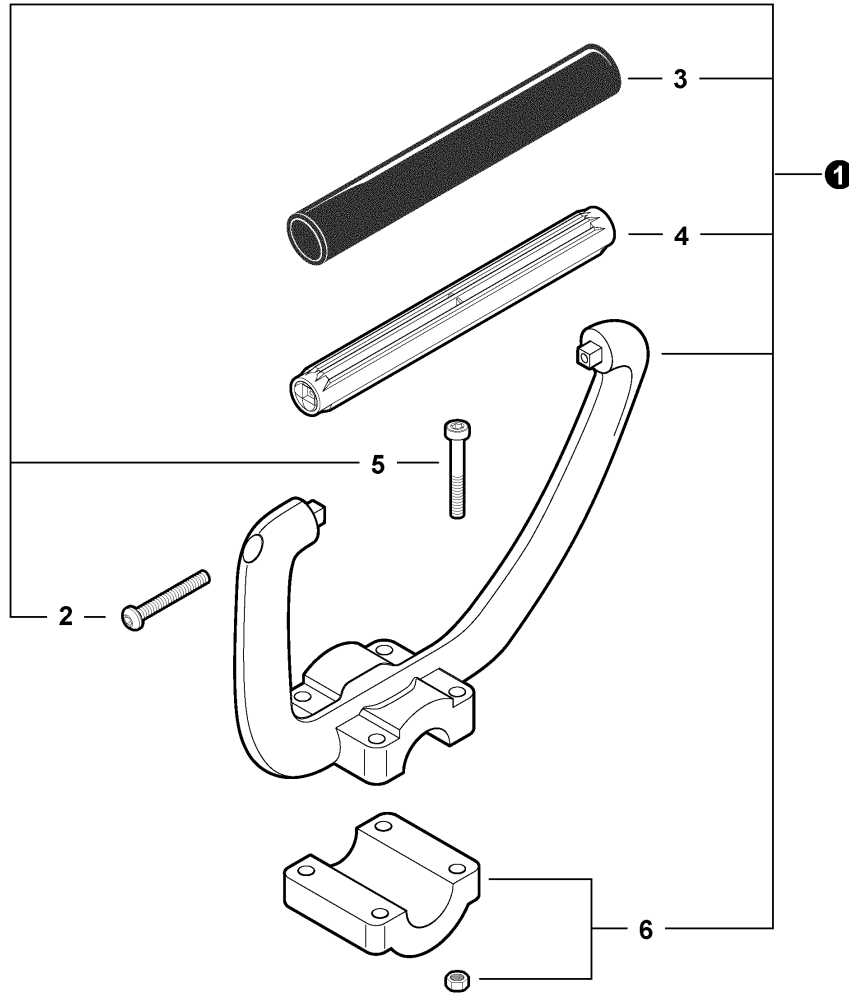

030 0024 000

1	P021012410	1	LOOP HANDLE ASY	CONJUNTO DE MANGO DE LAZO
2	+ V805000020	2	SCREW - 5X35 -- TAPPING	TORNILLO - 5X35 -- AUTOROSCANTE
3	+ 35121351730	1	GRIP, HANDLE	AGARRE, MANGO
4	+ 35121051730	1	HANDLE	MANGO
5	+ 90024205035	4	SCREW - 5X35	TORNILLO - 5X35
6	+ C423000300	1	BRACKET, HANDLE - LOWER	SOPORTE, MANGO - INFERIOR