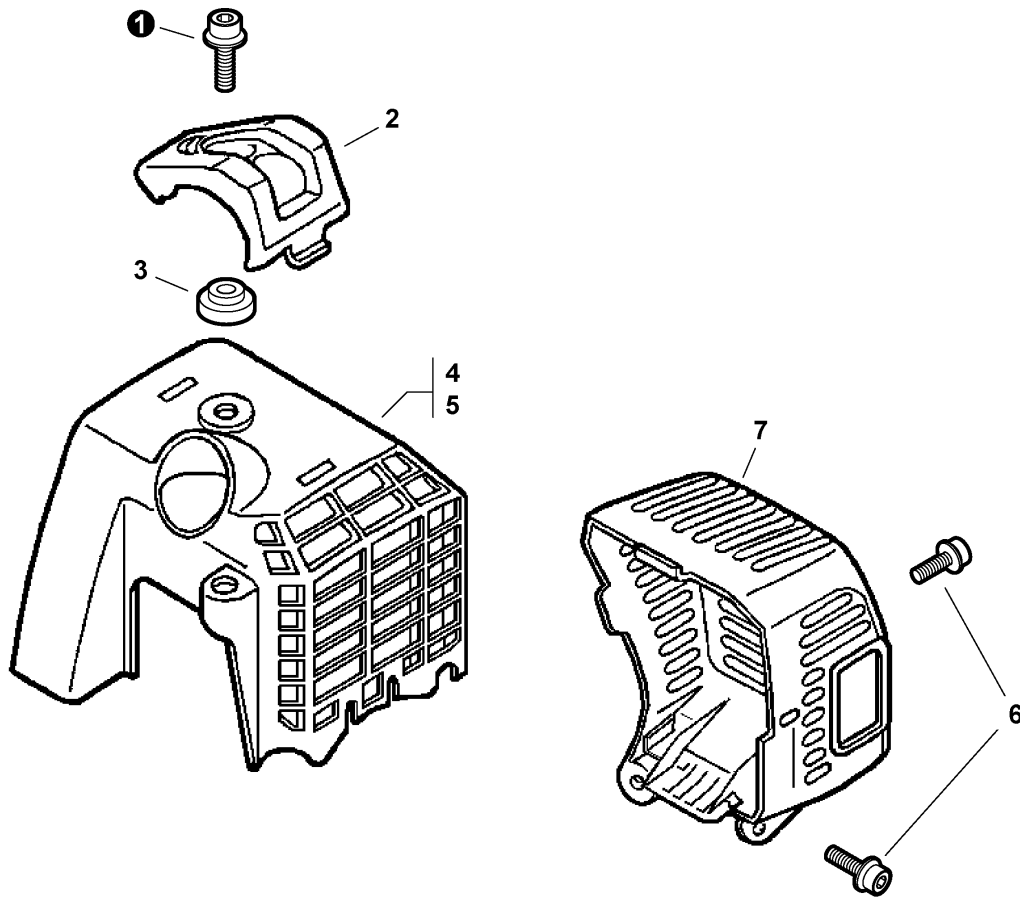

001 0016 000

①	9111005016	1	SCREW - 5X16	TORNILLO - 5X16
2	A162000000	1	GUARD, TOP	PROTECTOR, SUPERIOR
3	V353000020	1	COLLAR - 5	ESPACIADOR - 5
4	A160000040	1	COVER, ENGINE - GRAY	CUBIERTA, MOTOR - GRIS
5	A160000060	1	COVER, ENGINE - ORANGE	CUBIERTA, MOTOR - NARANJA
6	90010605012	2	SCREW - 5X12	TORNILLO - 5X12
7	A320000003	1	COVER, EXHAUST	CUBIERTA, ESCAPE