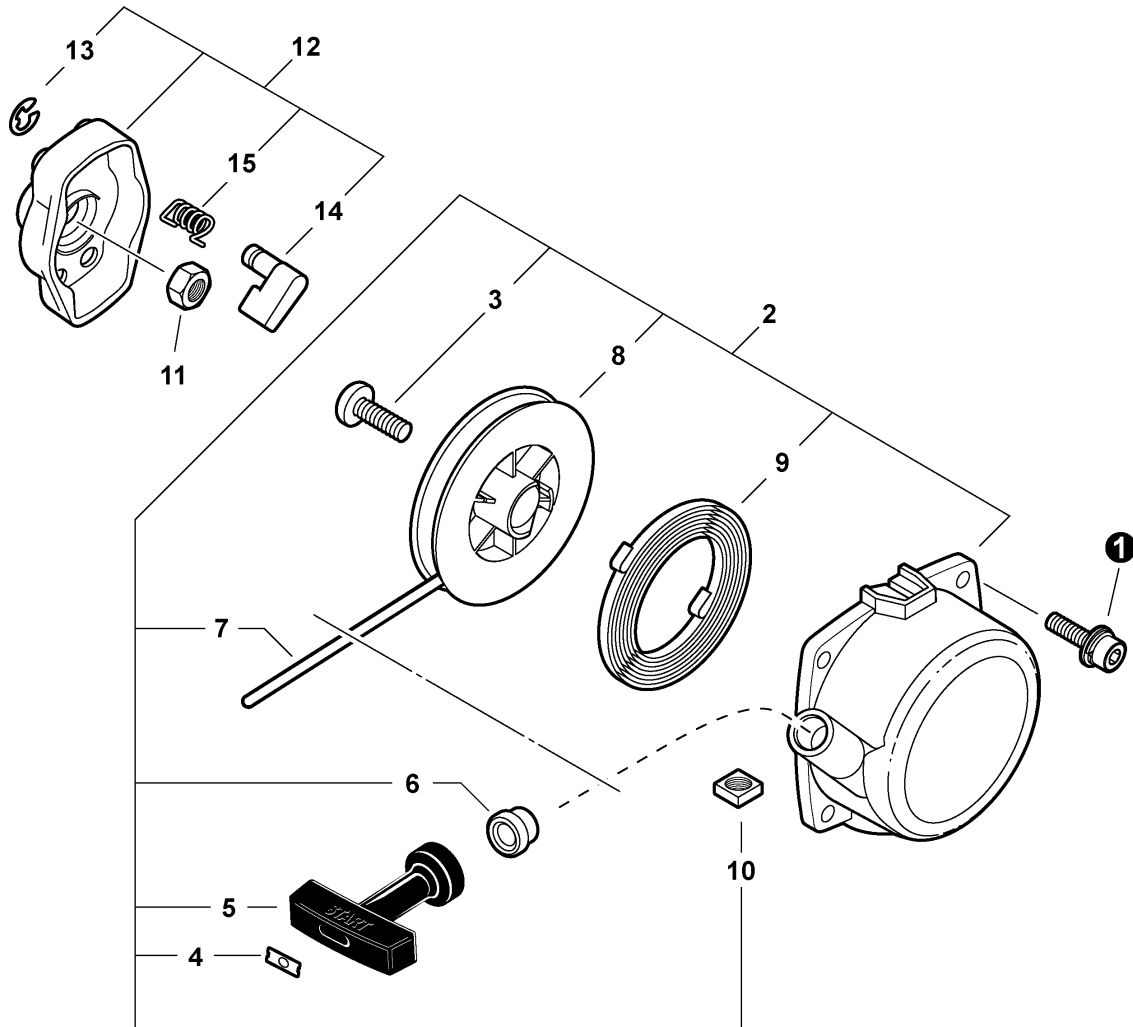

004 0027 000

①	9112604012	4	SCREW - 4X12	PERNO - 4X12
2	17720055931	1	STARTER ASY	CONJUNTO DE ARRANCADOR
3	+ 17723644330	1	SCREW	TORNILLO
4	+ 17724611120	1	RETAINER, ROPE	RETÉN, CUERDA
5	+ 17722827030	1	GRIP, STARTER	AGARRE, ARRANCADOR
6	+ 17722742030	1	GUIDE, ROPE	GUÍA, CUERDA
7	+ 17722603930	1	ROPE, STARTER - 3.5X850⁽¹⁾	CUERDA, ARRANCADOR - 3.5X850⁽¹⁾
8	+ 17721540630	1	REEL, ROPE	CARRETE, CUERDA
9	+ 17722040630	1	SPRING, REWIND	RESORTE, REBOBINADO
10	+ 90056500005	1	NUT- 5 -- SQUARE	TUERCA - 5 -- CUADR
11	90050200008	1	NUT - 8	TUERCA - 8
12	A052000030	1	STARTER PAWL ASY	CONJUNTO DE TRINQUETE DEL ARRANCADOR
13	+ 90070000004	2	RING, RETAINING - 4	ANILLO, RETÉN - 4
14	+ 17721840630	2	PAWL, STARTER	TRINQUETE, ARRANCADOR
15	+ 17723440630	2	SPRING, RETURN	RESORTE, RETORNO

(FOOTNOTE) 1 - RePower BULK OPTION: 99944445000

(NOTA DEL PIE) 1 - OPCIÓN A GRANEL de la RePower: 99944445000