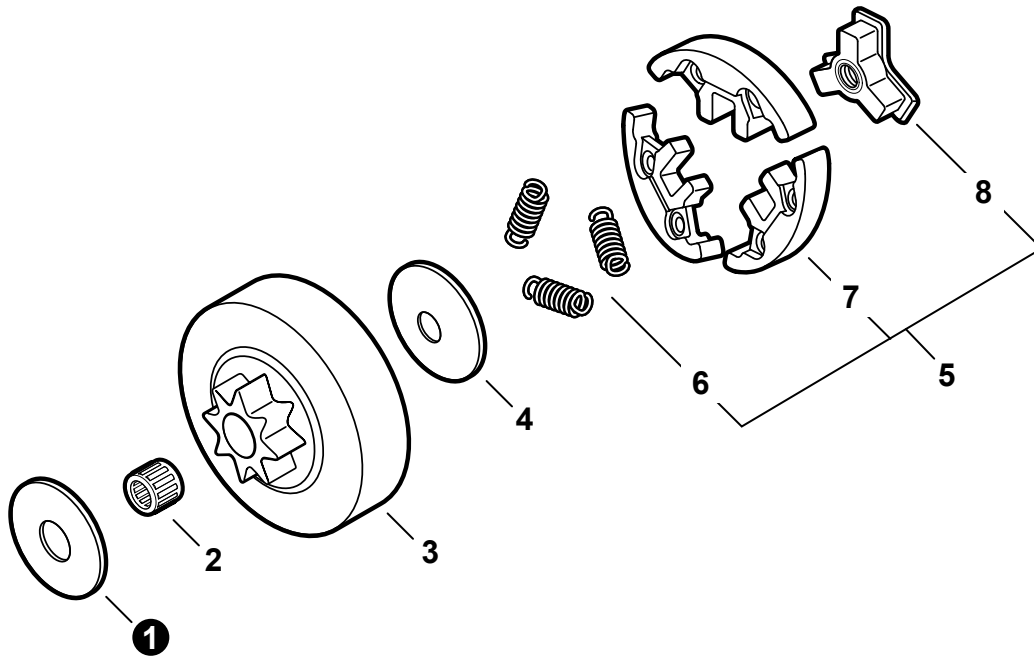

NO.	PART NUMBER	QTY.	DESCRIPTION	DESCRIPCIÓN
1	17501439131	1	WASHER 10.2×24.5×1.2	ARANDELA 10.2×24.5×1.2
2	V555000170	1	BEARING, NEEDLE 10	COJINETE DE AGUJAS 10
3	17500539133	1	DRUM, CLUTCH 3/8"	TAMBOR EMBRAGUE 3/8"
4	A551000010	1	PLATE, CLUTCH	PLACA DE EMBRAGUE
5	A056000070	1	CLUTCH ASSY	MONTAJE DE EMBRAGUE
6	V451000470	3	+SPRING, CLUTCH	+RESORTE DE EMBRAGUE
7	P021005810	1	+SHOE SET, CLUTCH (3PCS)	+JUEGO DE ZAPATA DE EMBRAGUE (Cantidad 3)
8	A552000020	1	+HUB, CLUTCH	+CUBO DEL EMBRAGUE