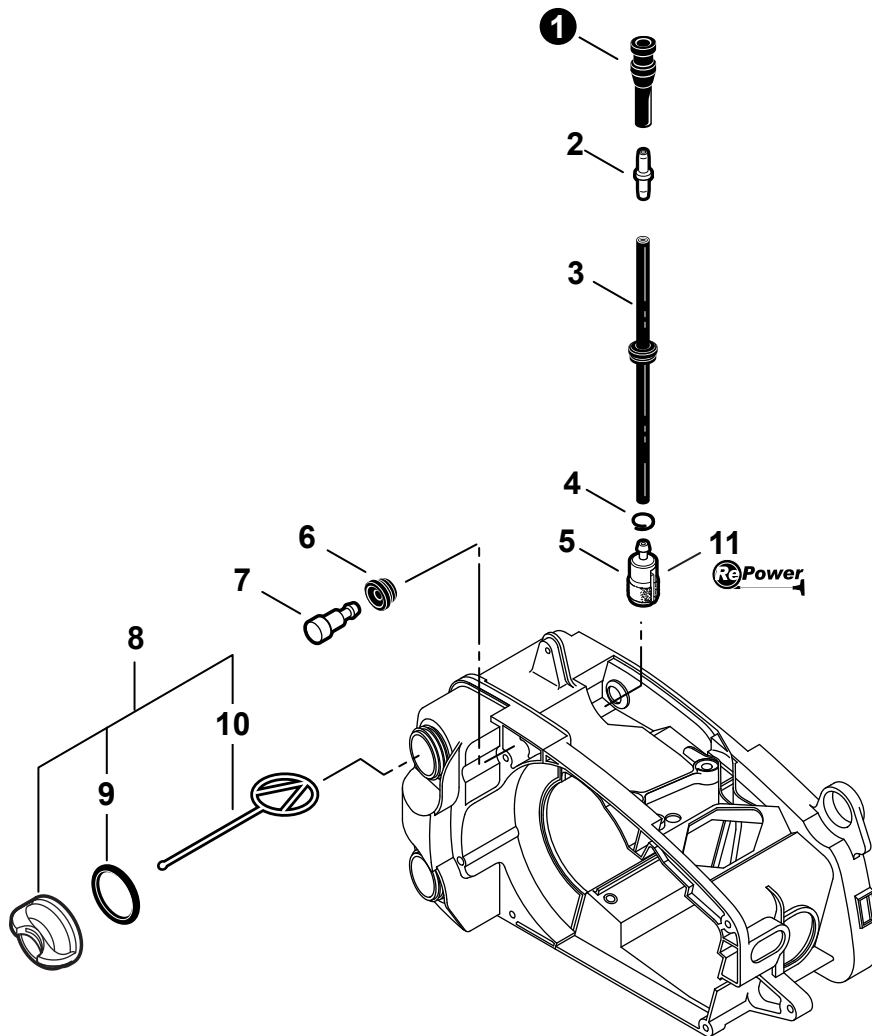

NO.	PART NUMBER	QTY.	DESCRIPTION	DESCRIPCIÓN
1	V470000691	1	PIPE, FUEL	TUBO DE COMBUSTIBLE
2	V186000020	1	CONNECTOR, PIPE	CONECTOR DE TUBO
3	V470000711	1	PIPE ASSY, FUEL	MONTAJE DE TUBO DE COMBUSTIBLE
4	13201309820	1	CLIP 6MM	SUJETADOR 6MM
5	13120514931	1	FILTER, FUEL	FILTRO DE COMBUSTIBLE
6	V137000000	1	GROMMET, FUEL	OJAL DE COMBUSTIBLE
7	A356000031	1	VENT ASSY	VÁLVULA DE RESPIRADERO
8	P021005591	1	CAP ASSY	MONTAJE DE TAPA
9	90072000018	1	+O-RING 18	+JUNTA TÓRICA 18
10	A365000050	1	+CONNECTOR, CAP L= 60mm	+CONECTOR DE TAPA L= 60mm
11	90159	1	TUNE-UP KIT - REPOWER	JUEGO DE PUESTA A PUNTO - REPOWER