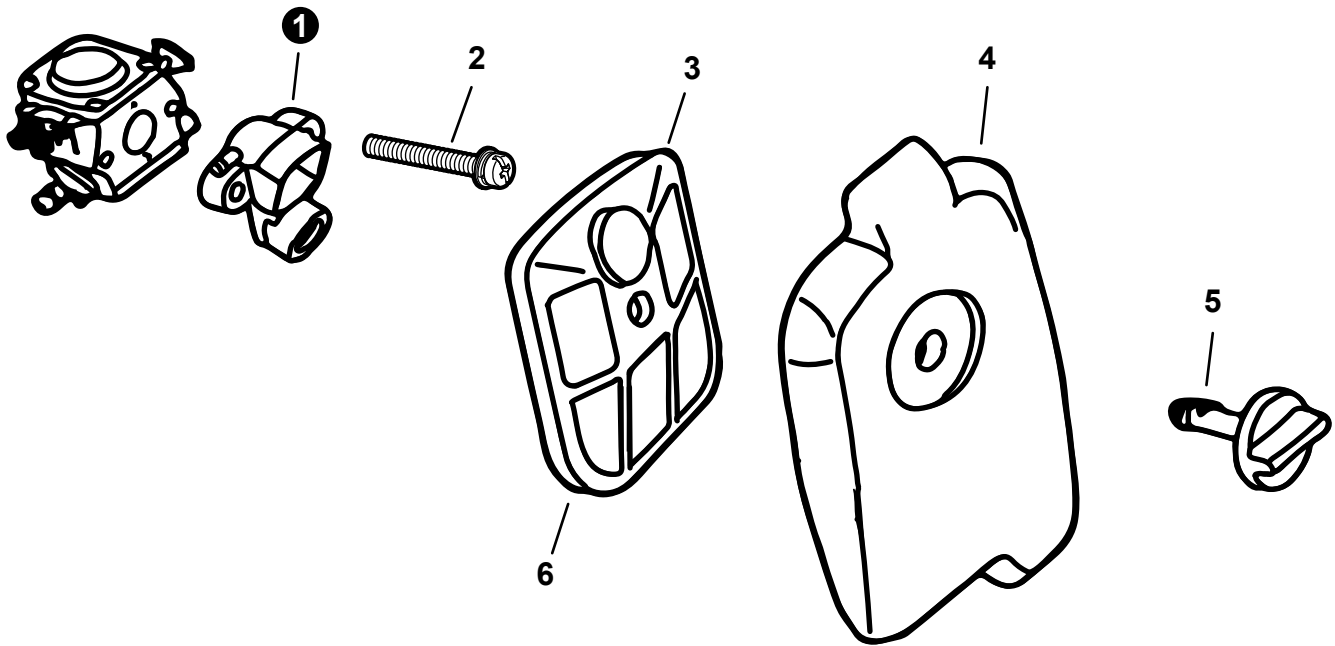

NO.	PART NUMBER	QTY.	DESCRIPTION	DESCRIPCIÓN
1	A204000072	1	ADAPTOR, AIR FILTER	ADAPTADOR DEL FILTRO DE AIRE
2	90023805050	2	SCREW 5×50	TORNILLO 5×50
3	A226000291	1	FILTER, AIR	FILTRO DE AIRE
4	A232000290	1	COVER, AIR FILTER	CUBIERTA DEL FILTRO DE AIRE
5	A235000040	1	THUMBSCREW	TORNILLO DE OREJETAS
6	90159	1	TUNE-UP KIT - REPOWER	JUEGO DE PUESTA A PUNTO - REPOWER