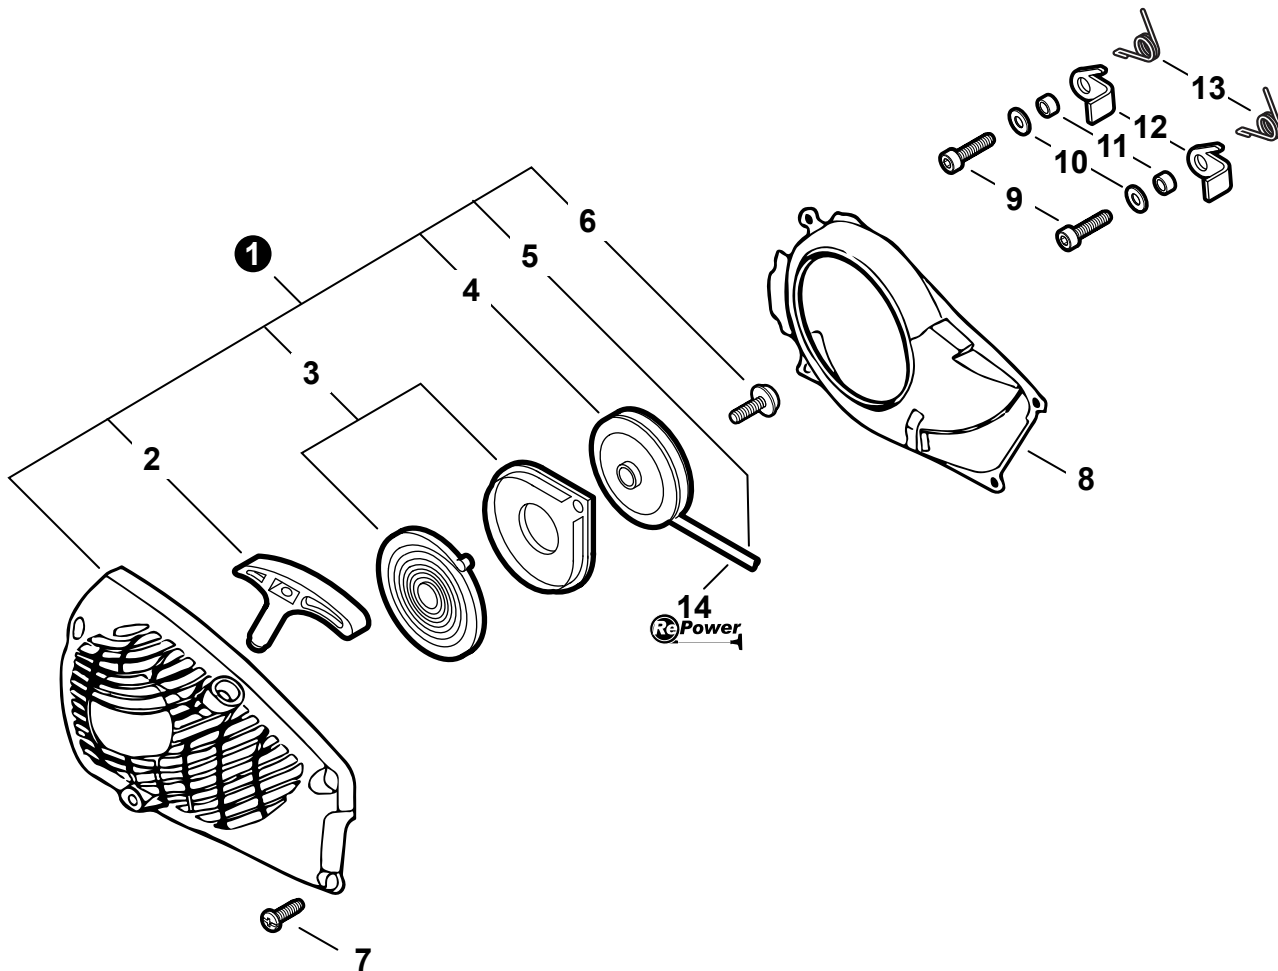

NO.	PART NUMBER	QTY.	DESCRIPTION	DESCRIPCIÓN
1	A051001330	1	STARTER ASSY, RECOIL - ORANGE	MONTAJE DE ARRANCADOR AUTORRETRÁCTIL - NARANJA
2	P022005891	1	+GRIP, STARTER	+AGARRE DEL ARRANCADOR
3	P022010440	1	+SPRING SET, RECOIL	+JUEGO DE RESORTE RECULAR
4	P022010451	1	+REEL, ROPE	+CARRETE DEL CABLE
5	P022005900	1	+ROPE, STARTER	+CUERDA DEL ARRANCADOR
6	17723644330	1	+SCREW	+TORNILLO
7	V202000040	4	BOLT 4	PERNO 4
8	A172000511	1	COVER, FAN	CUBIERTA DEL VENTILADOR
9	90010505014	2	BOLT 5×14	PERNO 5×14
10	90060300005	4	WASHER 5.5×12×0.8	ARANDELA 5.5×12×0.8
11	17724704630	2	SPACER 5.2×8×2.1	ESPACIADOR 5.2×8×2.1
12	A514000020	2	PAWL	TRINQUETE
13	17723435430	2	SPRING, TORSION	RESORTE DE TORSIÓN
14	99944440000	1	ROPE, STARTER - REPOWER BULK Ø3	CUERDA DEL ARRANCADOR REPOWER AL POR MAYOR