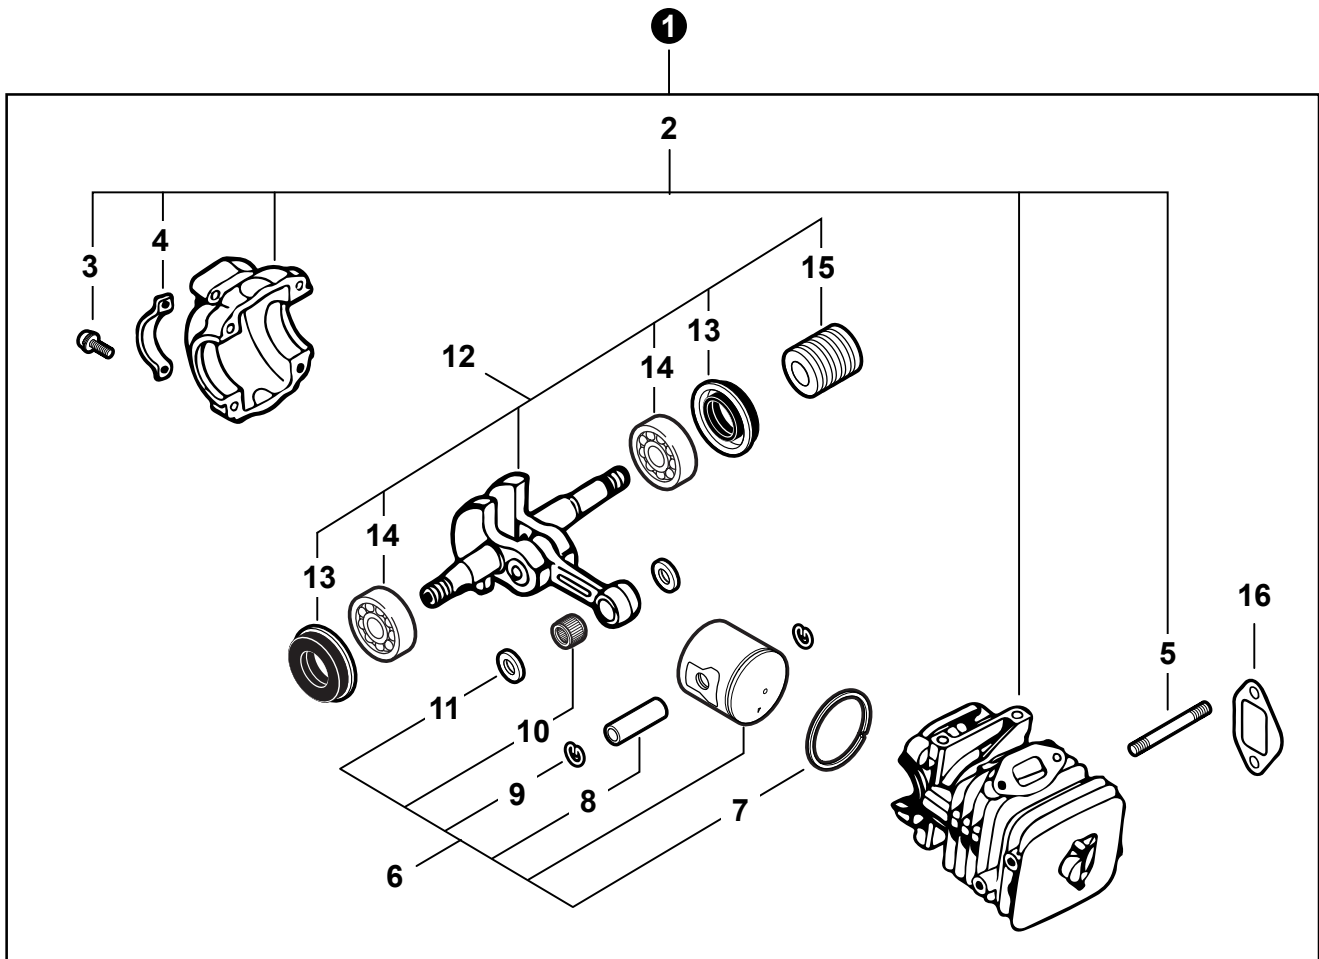

NO.	PART NUMBER	QTY.	DESCRIPTION	DESCRIPCIÓN
1	SB1085	1	SHORT BLOCK	BLOQUE CORTO
2	P021008953	1	+CRANKCASE KIT	+JUEGO DE CÁRTER
3	9112805025	4	++SCREW 5×25	++TORNILLO 5×25
4	V150001670	2	++BRACKET, CRANKCASE	++ABRAZADERA DE CÁRTER
5	V223000000	2	++BOLT, STUD	++PERNO PRISIONERO
6	P021008980	1	+PISTON KIT	+JUEGO DE PISTÓN
7	10001116131	1	++RING, PISTON	++ANILLO DEL PISTÓN
8	10001315330	1	++PIN, PISTON 5.5×8×29	++PASADOR DEL PISTÓN 5.5×8×29
9	10001504630	2	++RING, SNAP	++ANILLO RETENEDOR
10	V553000040	1	++BEARING, NEEDLE 8	++COJINETE DE AGUJAS 8
11	10001460930	2	++WASHER, THRUST	++ARANDELA DE EMPUJE
12	P021008993	1	+CRANKSHAFT ASSY	+MONTAJE DE CIGÜEÑAL
13	V505000011	2	+SEAL, OIL 12	+SELLO DE ACEITE 12
14	9403536201	2	+BEARING, BALL 6201	+COJINETE DE BALINES 6201
15	V652000010	1	+GEAR, WORM	+ENGRANAJE DE TORNILLO SIN FIN
16	A301000020	1	+GASKET, EXHAUST	+EMPAQUETADURA DE ESCAPE