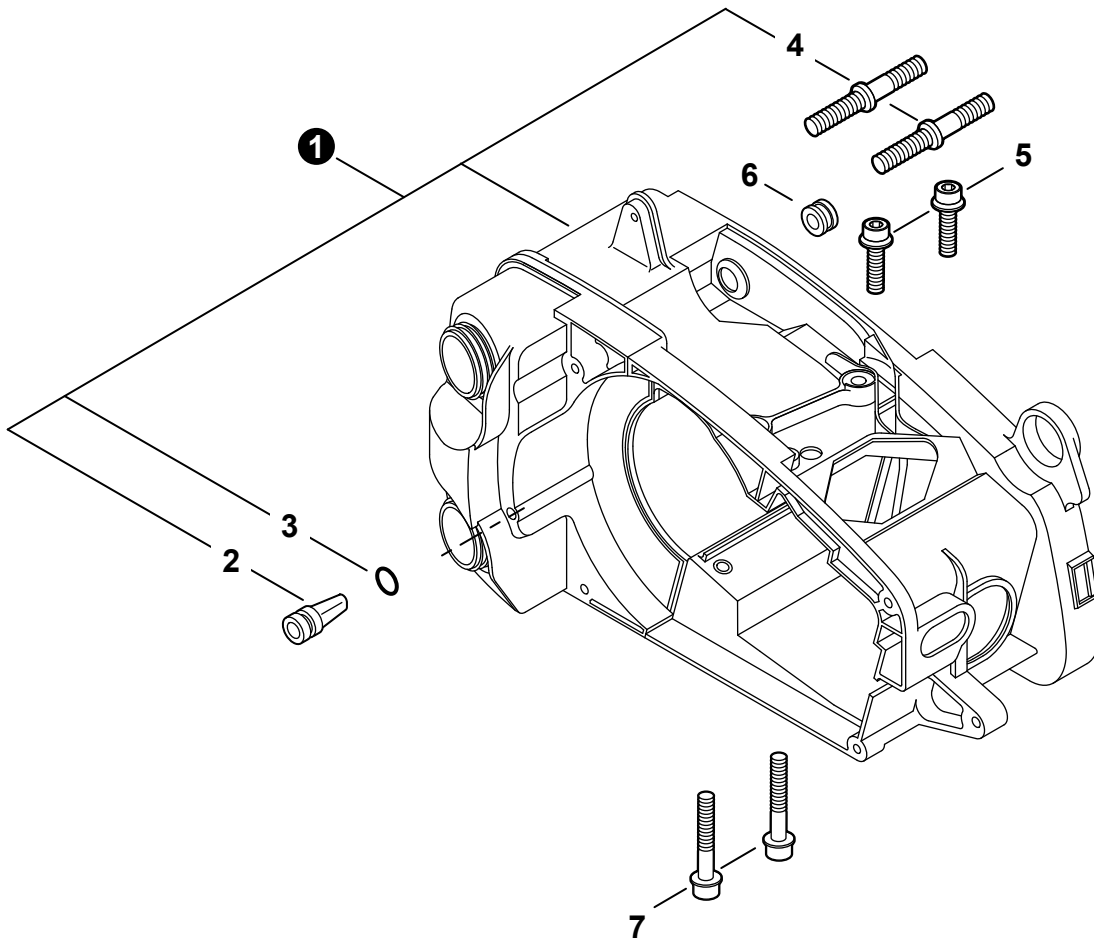

NO.	PART NUMBER	QTY.	DESCRIPTION	DESCRIPCIÓN
1	A190000793	1	COVER ASSY, ENGINE - ORANGE	MONTAJE DE CUBIERTA DEL MOTOR - NARANJA
2	43611413930	1	+VENT ASSY	+VÁLVULA DE RESPIRADERO
3	90072400004	1	+O-RING S-4	+JUNTA TÓRICA S-4
4	V224000031	2	+BOLT, STUD 6	+PERNO PRISIONERO 6
5	90010605020	2	BOLT 5×20	PERNO 5×20
6	16391130130	1	PLUG	TAPÓN
7	90010605030	2	BOLT 5×30	PERNO 5×30