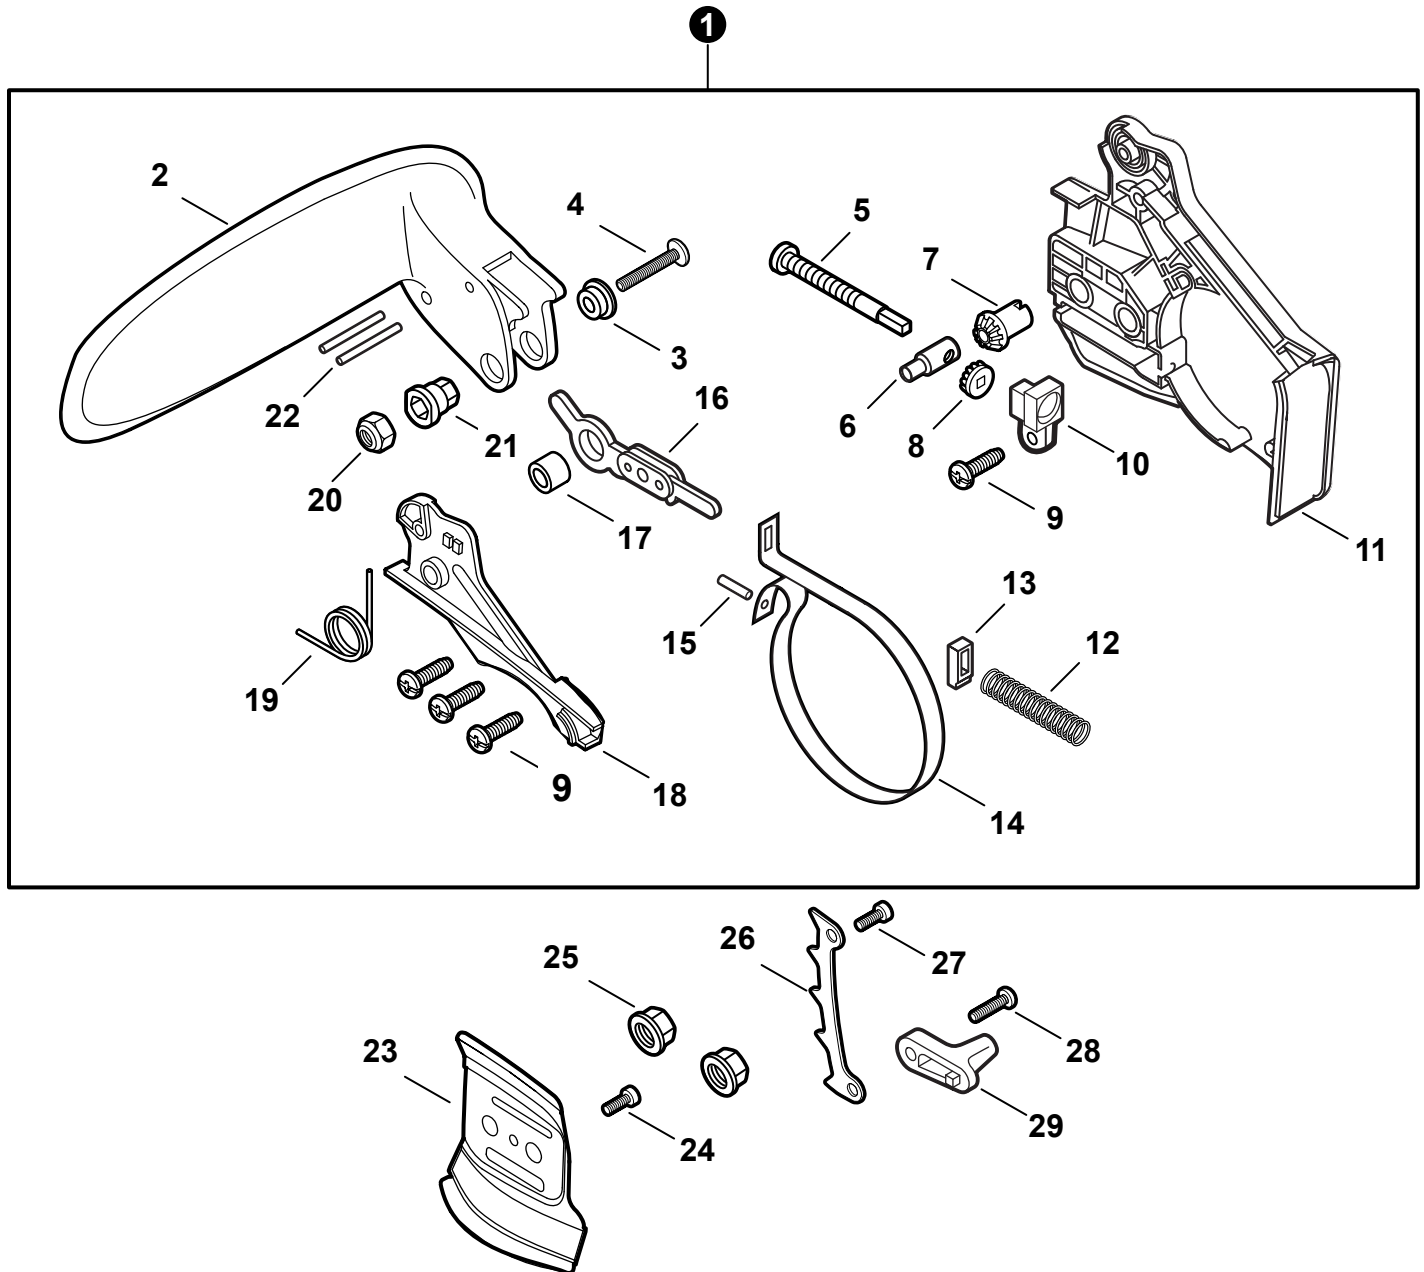

NO.	PART NUMBER	QTY.	DESCRIPTION	DESCRIPCIÓN
1	P021050760	1	BRAKE ASSY, CHAIN	MONTAJE DE FRENO DE CADENA
2	C320000190	1	+LEVER, BRAKE - BLACK	+PALANCA DE FRENO - NEGRO
3	43316739130	1	+COLLAR 5.3×10×13×L5	+COLLAR 5.3×10×13×L5
4	9131805032	1	+SCREW 5×32	+TORNILLO 5×32
5	V203000041	1	+BOLT 5	+PERNO 5
6	C309000030	1	+TENSIONER, CHAIN	+TENSOR DE CADENA
7	V651000001	1	+GEAR, BEVEL	+ENGRANAJE CÓNICO
8	V651000011	1	+GEAR, BEVEL	+ENGRANAJE CÓNICO
9	90025304012	4	+SCREW 4×12	+TORNILLO 4×12
10	V355000140	1	+COLLAR 8	+COLLAR 8
11	C300000420	1	+GUARD, SPROCKET - ORANGE	+CUBIERTA DEL PIÑÓN - NARANJA
12	V450000070	1	+SPRING, COMPRESSION	+RESORTE DE COMPRESIÓN
13	V376000450	1	+GUIDE	+GUÍA
14	C328000030	1	+BAND, BRAKE	+BANDA DE FRENO
15	9305030098	1	+PIN, SPRING 3×9.8	+PASADOR ELÁSTICO 3×9.8
16	C334000070	1	+CONNECTOR, BRAKE	+CONECTOR DE FRENO
17	43311635430	1	+SPACER 8×12×9	+ESPACIADOR 8×12×9
18	C345000310	1	+COVER, BRAKE - ORANGE	+CUBIERTA DE FRENO - NARANJA
19	V452000110	1	+SPRING, TORSION	+RESORTE DE TORSIÓN
20	90056250005	1	+NUT, LOCK M5	+CONTRATUERCA M5
21	V353000060	1	+COLLAR 5	+COLLAR 5
22	90033030260	2	+PIN 3×26	+PASADOR 3×26
23	C305000080	1	PLATE, GUIDE - INNER	PLACA GUÍA - INTERNA
24	90025304010	1	SCREW 4×10	TORNILLO 4×10
25	43301903933	2	NUT, FLANGE 6	TUERCA-BRIDA 6
26	C304000000	1	SPIKE, BUMPER	PARAGOLPES CON PÚAS
27	90025305020	1	SCREW 5×20	TORNILLO 5×20
28	90025305020	1	SCREW 5×20	TORNILLO 5×20
29	43302635430	1	CHAIN CATCHER	CAPTURADOR DE CADENA