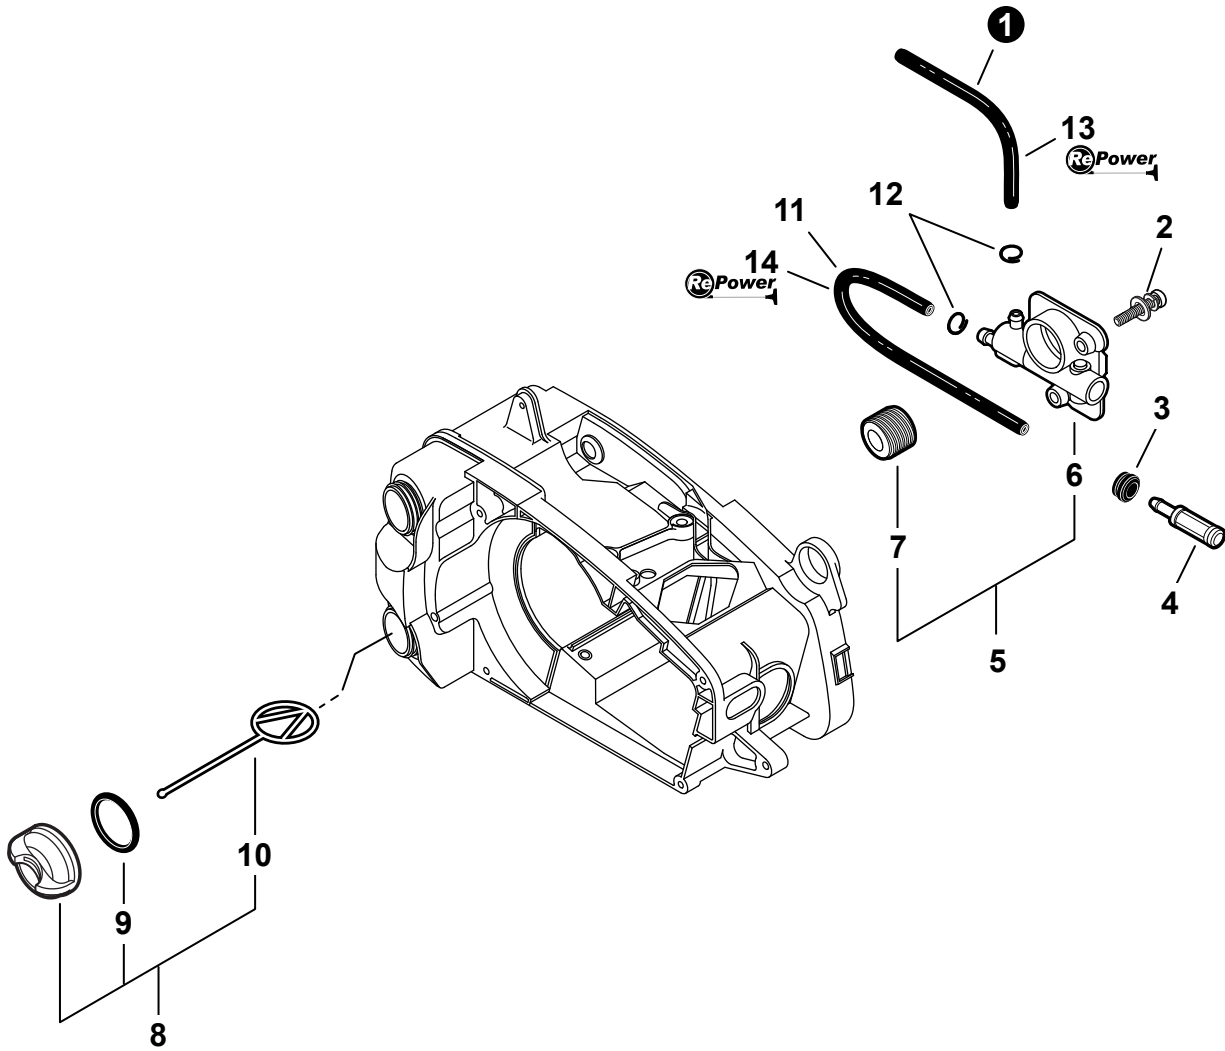

NO.	PART NUMBER	QTY.	DESCRIPTION	DESCRIPCIÓN
1	V471000760	1	PIPE 3×6×90mm	TUBO 3×6×90mm
2	90023804012	2	SCREW 4×12	TORNILLO 4×12
3	13211501461	1	GROMMET	OJAL
4	43620502832	1	FILTER, OIL	FILTRO DE ACEITE
5	P021001980	1	AUTO-OILER KIT	JUEGO DE ENGRASADOR AUTOMÁTICO
6	C022000000	1	+AUTO-OILER ASSY	+MONTAJE DE ENGRASADOR AUTOMÁTICO
7	V652000010	1	+GEAR, WORM	+ENGRANAJE DE TORNILLO SIN FIN
8	P021005581	1	CAP ASSY, BLACK	MONTAJE DE TAPA NEGRO
9	90072000018	1	+O-RING 18	+JUNTA TÓRICA 18
10	A365000050	1	+CONNECTOR, CAP L= 60mm	+CONECTOR DE TAPA L= 60mm
11	13011005260	1	PIPE 3×6×185mm BLACK	TUBO 3×6×185mm NEGRO
12	V490001230	2	CLIP Ø6.5MM	SUJETADOR Ø6.5MM
13	90015	1	PIPE, BULK - REPOWER 3×6mm BLACK	TUBO REPOWER AL POR MAYOR 3×6mm NEGRO
14	90014	1	PIPE, BULK - REPOWER 3×5mm BLACK	TUBO REPOWER AL POR MAYOR 3×5mm NEGRO