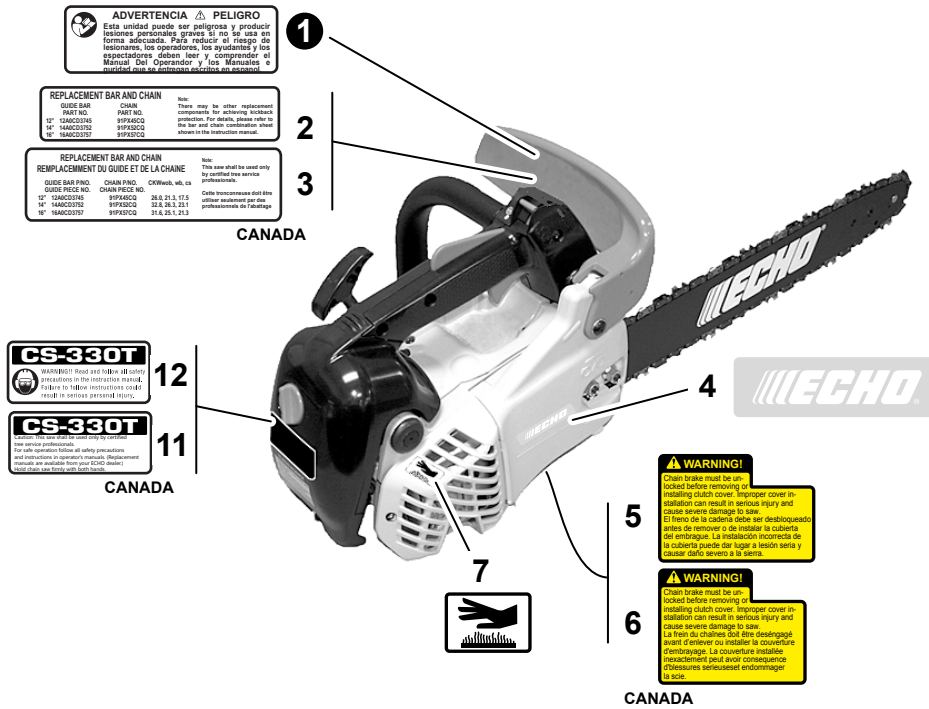

NO.	PART NUMBER	QTY.	DESCRIPTION	DESCRIPCIÓN
1	89022839131	1	LABEL, CAUTION	ETIQUETA DE PRECAUCIÓN
2	X524004720	1	LABEL, BAR & CHAIN	ETIQUETA - BARRA Y CADENA
3	X524004730	1	LABEL, BAR & CHAIN	ETIQUETA - BARRA Y CADENA
4	X502000340	1	LABEL, ECHO	ETIQUETA ECHO
5	X505002062	1	LABEL, WARNING	ETIQUETA ADVERTENCIA
6	X505002071	1	LABEL, WARNING	ETIQUETA ADVERTENCIA
7	X505002310	1	LABEL, CAUTION - HOT	ETIQUETA DE PRECAUCIÓN CALIENTE
8	X524001450	1	LABEL	ETIQUETA
9	X502000620	1	LABEL, ECHO	ETIQUETA ECHO
10	X505006660	1	LABEL, CAUTION	ETIQUETA DE PRECAUCIÓN
11	X503006710	1	LABEL, MODEL	ETIQUETA MODELO
12	X503006550	1	LABEL, MODEL	ETIQUETA MODELO