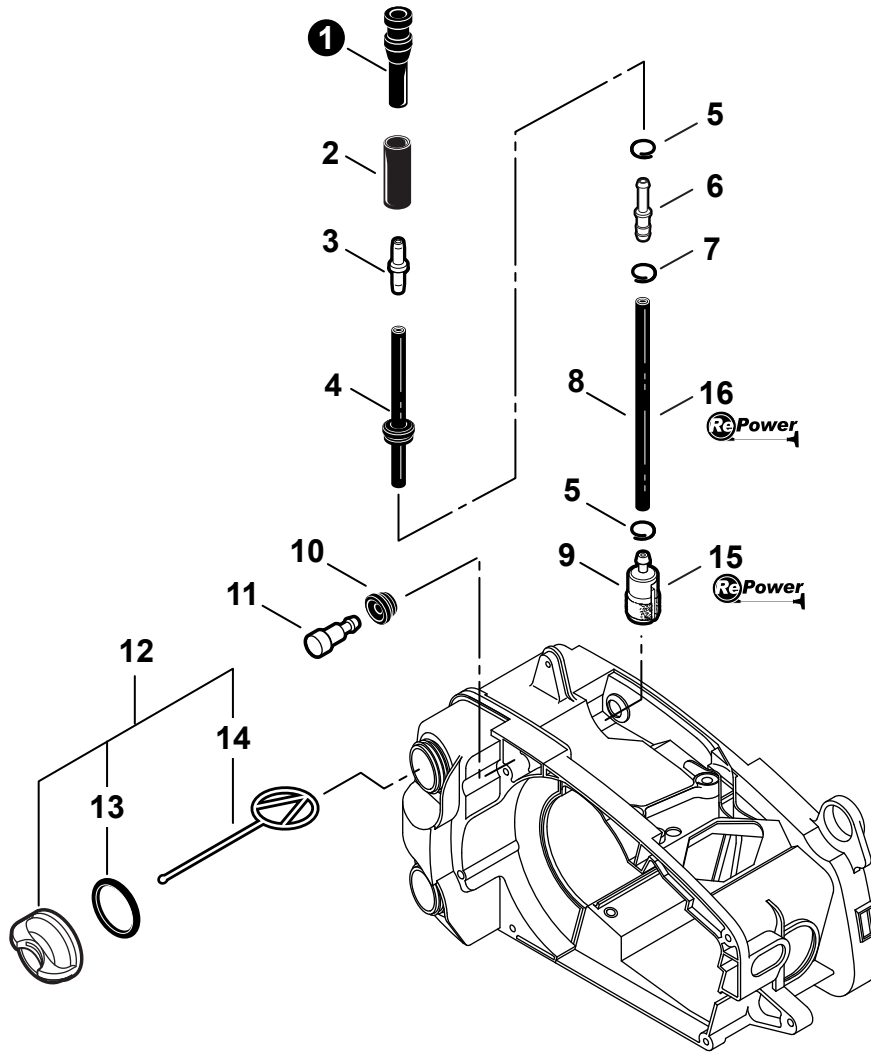

NO.	PART NUMBER	QTY.	DESCRIPTION	DESCRIPCIÓN
1	V470000691	1	PIPE, FUEL	TUBO DE COMBUSTIBLE
2	V475007380	1	TUBE Ø6.5×30	TUBO Ø6.5×30
3	V186000510	1	CONNECTOR, PIPE	CONECTOR DE TUBO
4	V470000712	1	PIPE ASSY, FUEL	MONTAJE DE TUBO DE COMBUSTIBLE
5	V490001271	1	CLIP 5	SUJETADOR 5
6	V186000520	1	CONNECTOR, PIPE Ø5×Ø3.5	CONECTOR DE TUBO Ø5×Ø3.5
7	V490001240	2	CLIP Ø6	SUJETADOR Ø6
8	V471003820	1	PIPE, FUEL 3×5×95	TUBO DE COMBUSTIBLE 3×5×95
9	13120514931	1	FILTER, FUEL	FILTRO DE COMBUSTIBLE
10	V137000000	1	GROMMET, FUEL	OJAL DE COMBUSTIBLE
11	A356000031	1	VENT ASSY	VÁLVULA DE RESPIRADERO
12	P021038080	1	CAP ASSY, FUEL - ORANGE	MONTAJE DE TAPA DE COMBUSTIBLE - NARANJA
13	V581000590	1	+O-RING	+JUNTA TÓRICA
14	A365000050	1	+CONNECTOR, CAP L= 60mm	+CONECTOR DE TAPA L= 60mm
15	90159	1	TUNE-UP KIT - REPOWER	JUEGO DE PUESTA A PUNTO - REPOWER
16	90014	1	PIPE, BULK - REPOWER 3×5mm BLACK	TUBO REPOWER AL POR MAYOR 3×5mm NEGRO