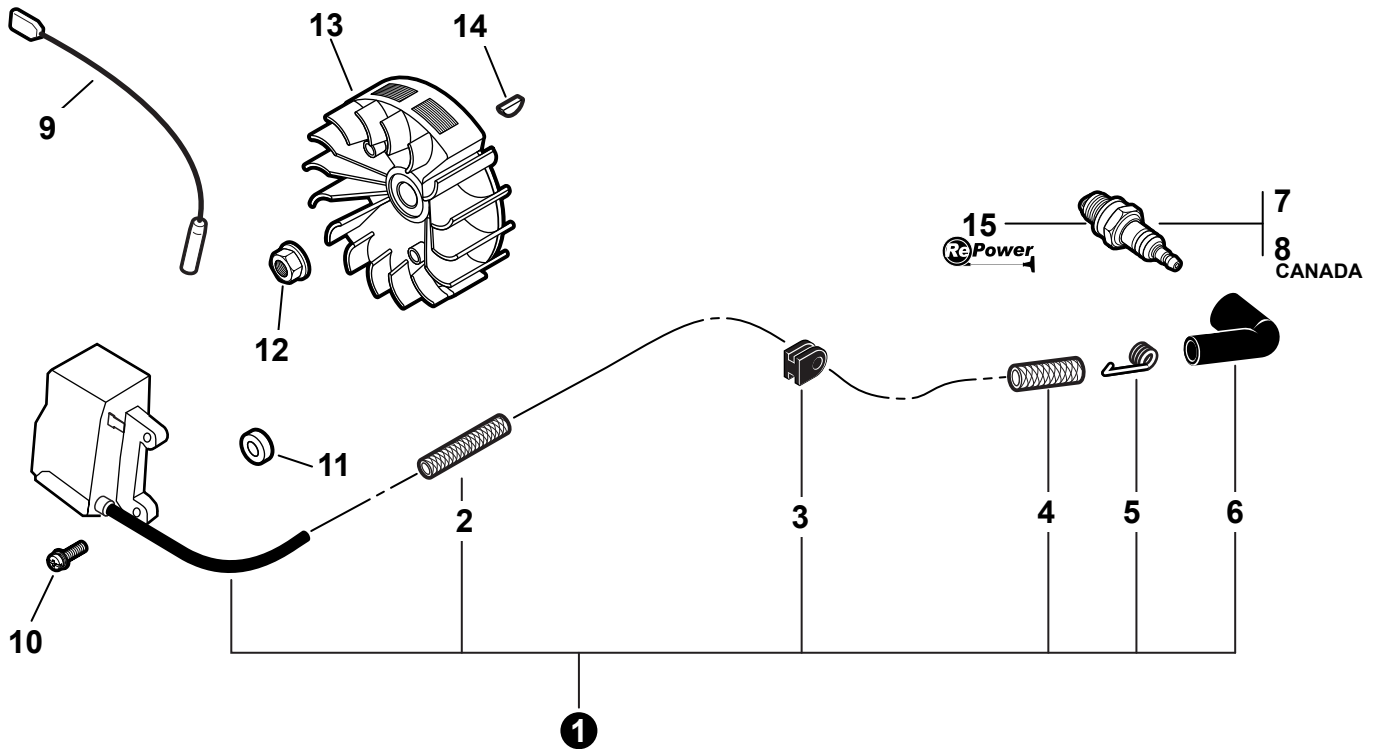

NO.	PART NUMBER	QTY.	DESCRIPTION	DESCRIPCIÓN
1	A411000242	1	COIL, IGNITION	BOBINA DE ENCENDIDO
2	P003001450	1	+TUBE, INSULATOR	+TUBO AISLANTE
3	15611004920	1	+GROMMET	+OJAL
4	P003001440	1	+TUBE, INSULATOR	+TUBO AISLANTE
5	A426000020	1	+TERMINAL, SPARK PLUG	+TERMINAL DE BUJÍA
6	A427000020	1	+CAP, SPARK PLUG	+TAPA DE BUJÍA
7	15901019830	1	SPARK PLUG - BPM8Y	BUJÍA BPM8Y
8	A425000000	1	SPARK PLUG - BPMR8Y	BUJÍA BPMR8Y
9	V485000590	1	LEAD - IGNITION	CABLE DE ENCENDIDO
10	90023805022	2	SCREW 5×22	TORNILLO 5×22
11	15011716430	2	WASHER 5.2×12×3	ARANDELA 5.2×12×3
12	90051500008	1	NUT, FLANGE M8	TUERCA-BRIDA M8
13	A409000241	1	FLYWHEEL	VOLANTE
14	10014212330	1	KEY, WOODRUFF	CHAVETA WOODRUFF
15	90159	1	TUNE-UP KIT - REPOWER	JUEGO DE PUESTA A PUNTO - REPOWER