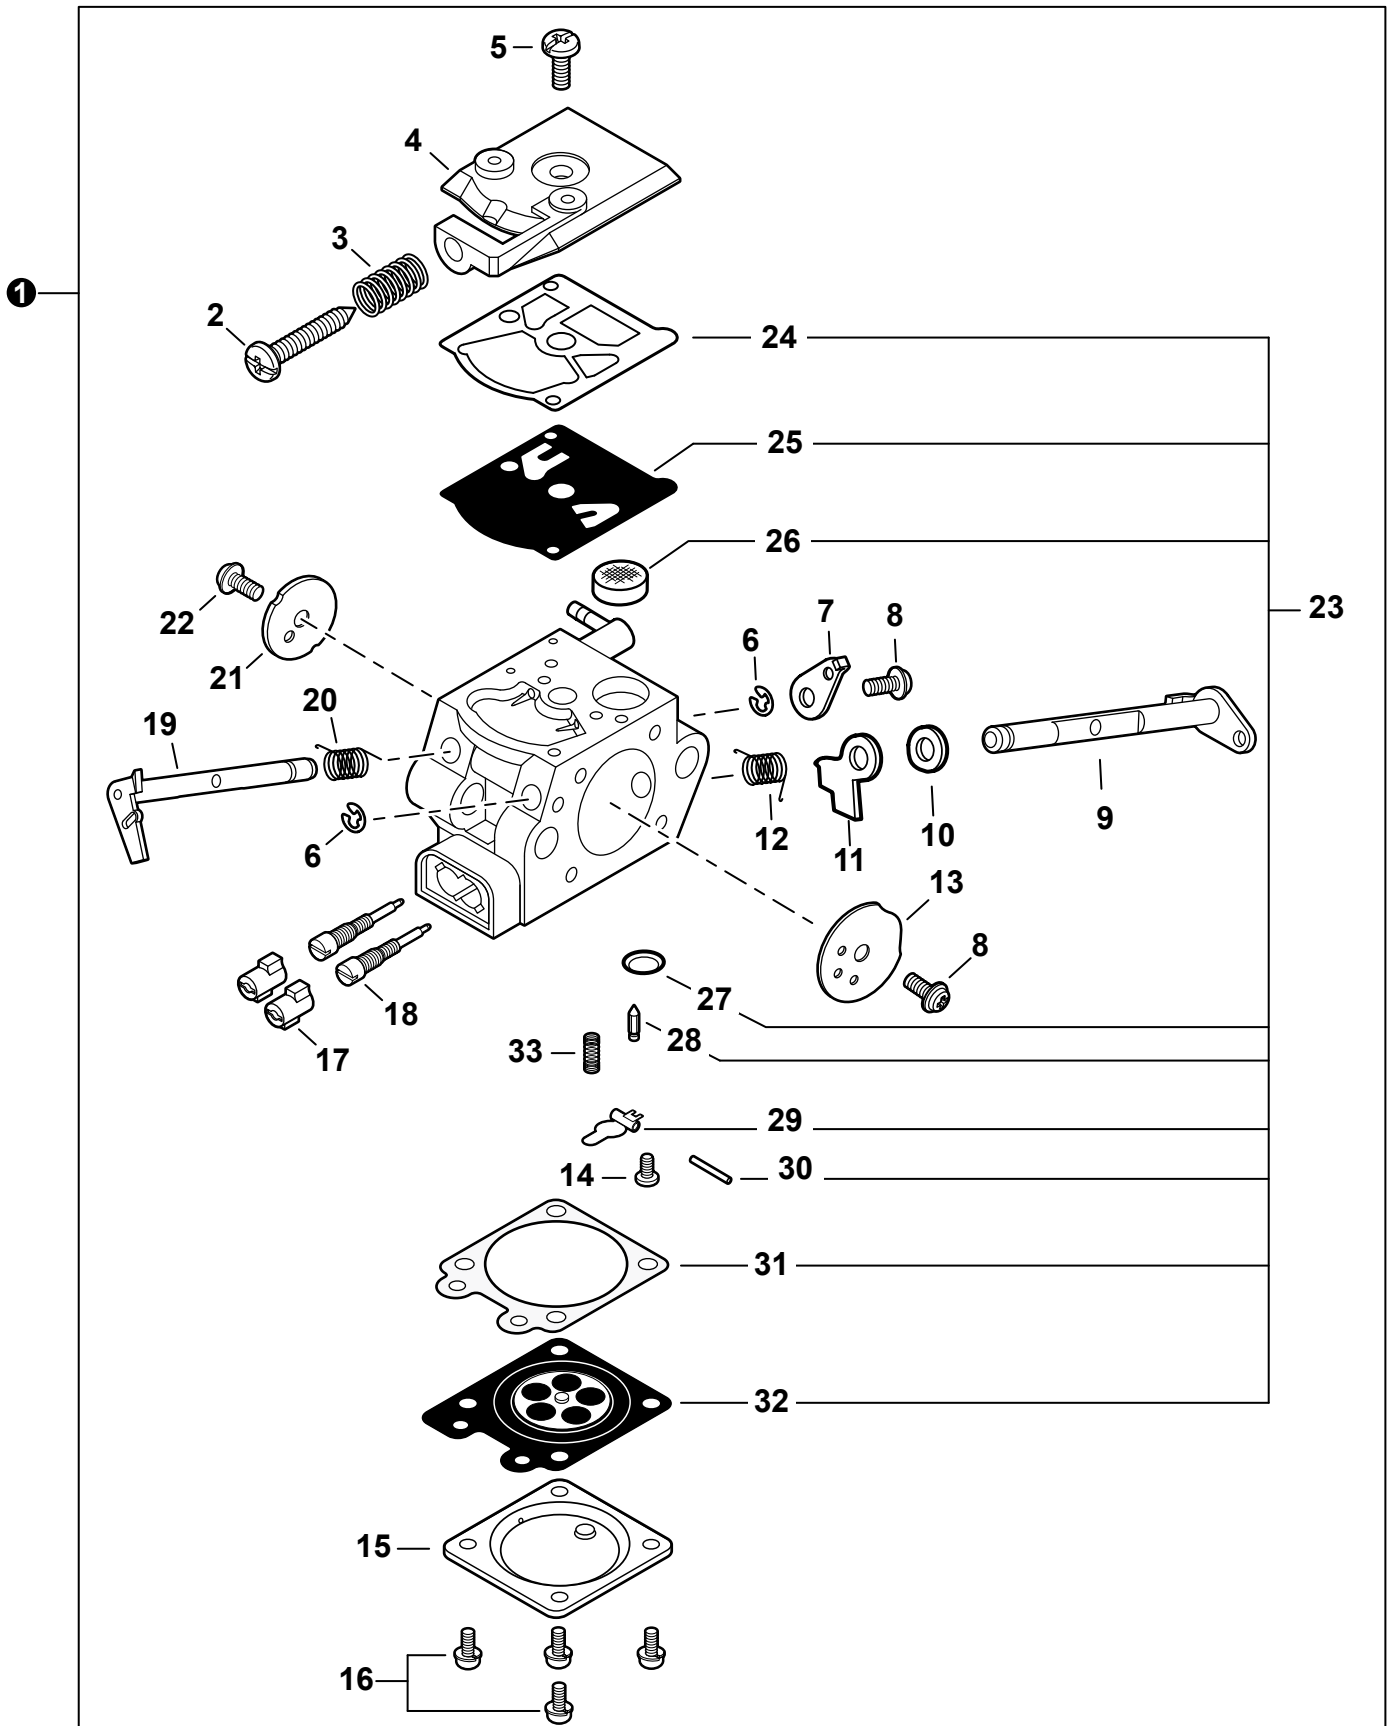

NO.	PART NUMBER	QTY.	DESCRIPTION	DESCRIPCIÓN
1	SB1085	1	SHORT BLOCK	BLOQUE CORTO
2	P021008953	1	+CRANKCASE KIT	+JUEGO DE CÁRTER
3	9112805025	4	++SCREW 5×25	++TORNILLO 5×25
4	V150001670	2	++BRACKET, CRANKCASE	++ABRAZADERA DE CÁRTER
5	V223000000	2	++BOLT, STUD	++PERNO PRISIONERO
6	P021008980	1	+PISTON KIT	+JUEGO DE PISTÓN
7	10001116131	1	++RING, PISTON	++ANILLO DEL PISTÓN
8	10001315330	1	++PIN, PISTON 5.5×8×29	++PASADOR DEL PISTÓN 5.5×8×29
9	10001504630	2	++RING, SNAP	++ANILLO RETENEDOR
10	V553000040	1	++BEARING, NEEDLE 8	++COJINETE DE AGUJAS 8
11	10001460930	2	++WASHER, THRUST	++ARANDELA DE EMPUJE
12	P021008993	1	+CRANKSHAFT ASSY	+MONTAJE DE CIGÜEÑAL
13	V505000011	2	+SEAL, OIL 12	+SELLO DE ACEITE 12
14	9403536201	2	+BEARING, BALL 6201	+COJINETE DE BALINES 6201
15	V652000010	1	+GEAR, WORM	+ENGRANAJE DE TORNILLO SIN FIN
16	A301000020	1	+GASKET, EXHAUST	+EMPAQUETADURA DE ESCAPE