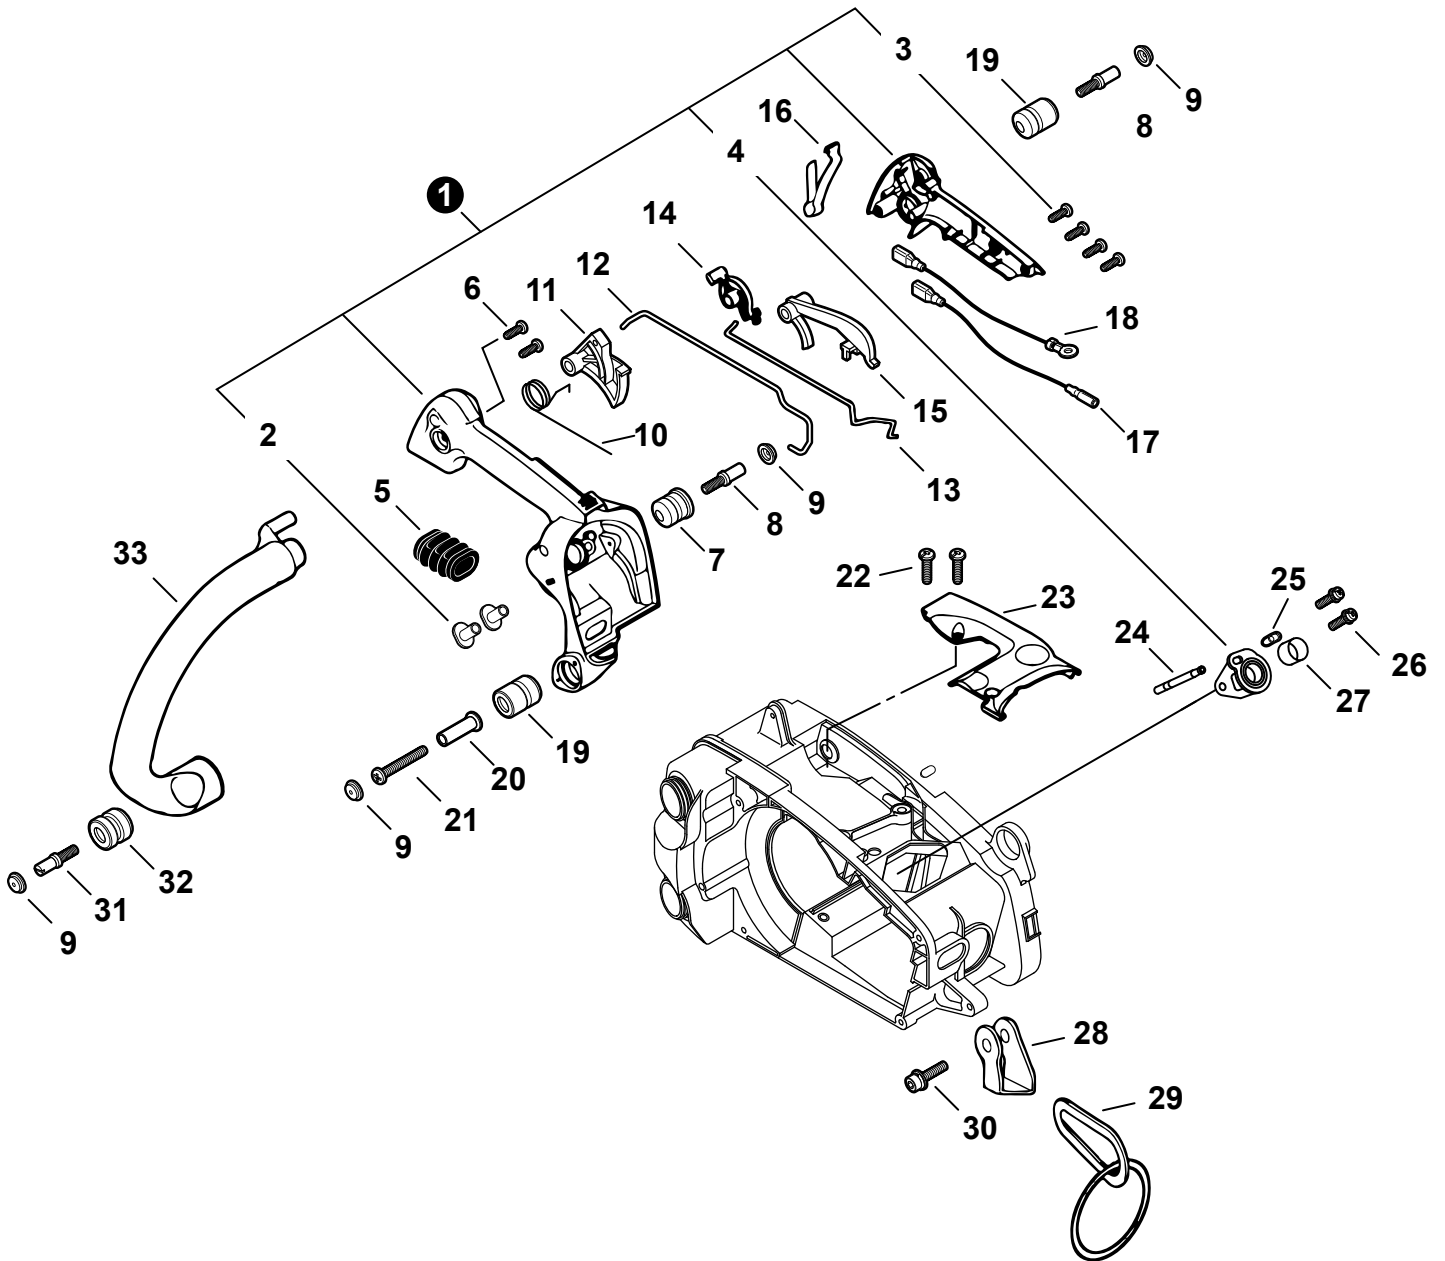

NO.	PART NUMBER	QTY.	DESCRIPTION	DESCRIPCIÓN
1	P021009003	1	HANDLE KIT, REAR	JUEGO DE MANGO TRASERO
2	13002033330	2	+NUT 5	+TUERCA 5
3	90025604016	4	+SCREW 4×16	+TORNILLO 4×16
4	A202000051	1	+BELLOWS, INTAKE	+FUELLE DE ADMISIÓN
5	A239000000	1	BELLOWS, INTAKE	FUELLE DE ADMISIÓN
6	90025305020	2	SCREW 5×20	TORNILLO 5×20
7	10092139131	1	CUSHION 4	AMORTIGUADOR 4
8	V202000020	2	BOLT 4×15	PERNO 4×15
9	10091815130	4	CAP, CUSHION	TAPA DE AMORTIGUADOR
10	V452000010	1	SPRING, TORSION	RESORTE DE TORSIÓN
11	C450000010	1	TRIGGER, THROTTLE	GATILLO DEL ACELERADOR
12	C454000070	1	ROD, THROTTLE	VARILLA ACELERADOR
13	A240000010	1	ROD, CHOKE	VARILLA ESTRANGULADOR
14	A253000043	1	LEVER, CONTROL	PALANCA DE CONTROL
15	C460000002	1	LOCKOUT, THROTTLE	SEGURO DEL ACELERADOR
16	V486000010	1	TERMINAL, LEAD	TERMINAL DE CABLE
17	16201055930	1	LEAD - GROUND	CABLE DE TIERRA
18	V485000340	1	LEAD - IGNITION	CABLE DE ENCENDIDO
19	V400000021	2	CUSHION	AMORTIGUADOR
20	V352000020	1	COLLAR 4	COLLAR
21	9148104035	1	SCREW, TAPPING 4×35	TORNILLO ROSCADO 4×35
22	90025304012	2	SCREW 4×12	TORNILLO 4×12
23	A127000220	1	COVER, DUST - ORANGE	CUBIERTA ANTIPOLVO - NARANJA
24	V470000482	1	PIPE, PULSE 3×7×65	TUBO DE PULSO 3×7×65
25	V351000000	1	COLLAR Ø3.2×6.5	COLLAR Ø3.2×6.5
26	90023805012	2	SCREW 5×12	TORNILLO 5×12
27	V359000060	1	COLLAR 16	COLLAR 16
28	C626000040	1	BRACKET, HARNESS	ABRAZADERA DEL ARNÉS
29	C646000050	1	RING, HARNESS	ANILLO DEL ARNÉS
30	90016204025	1	BOLT 4×25	PERNO 4×25
31	10091532530	1	SCREW 5	TORNILLO 5
32	10091060030	1	CUSHION 5	AMORTIGUADOR 5
33	C400000371	1	HANDLE, FRONT	MANGO DELANTERO