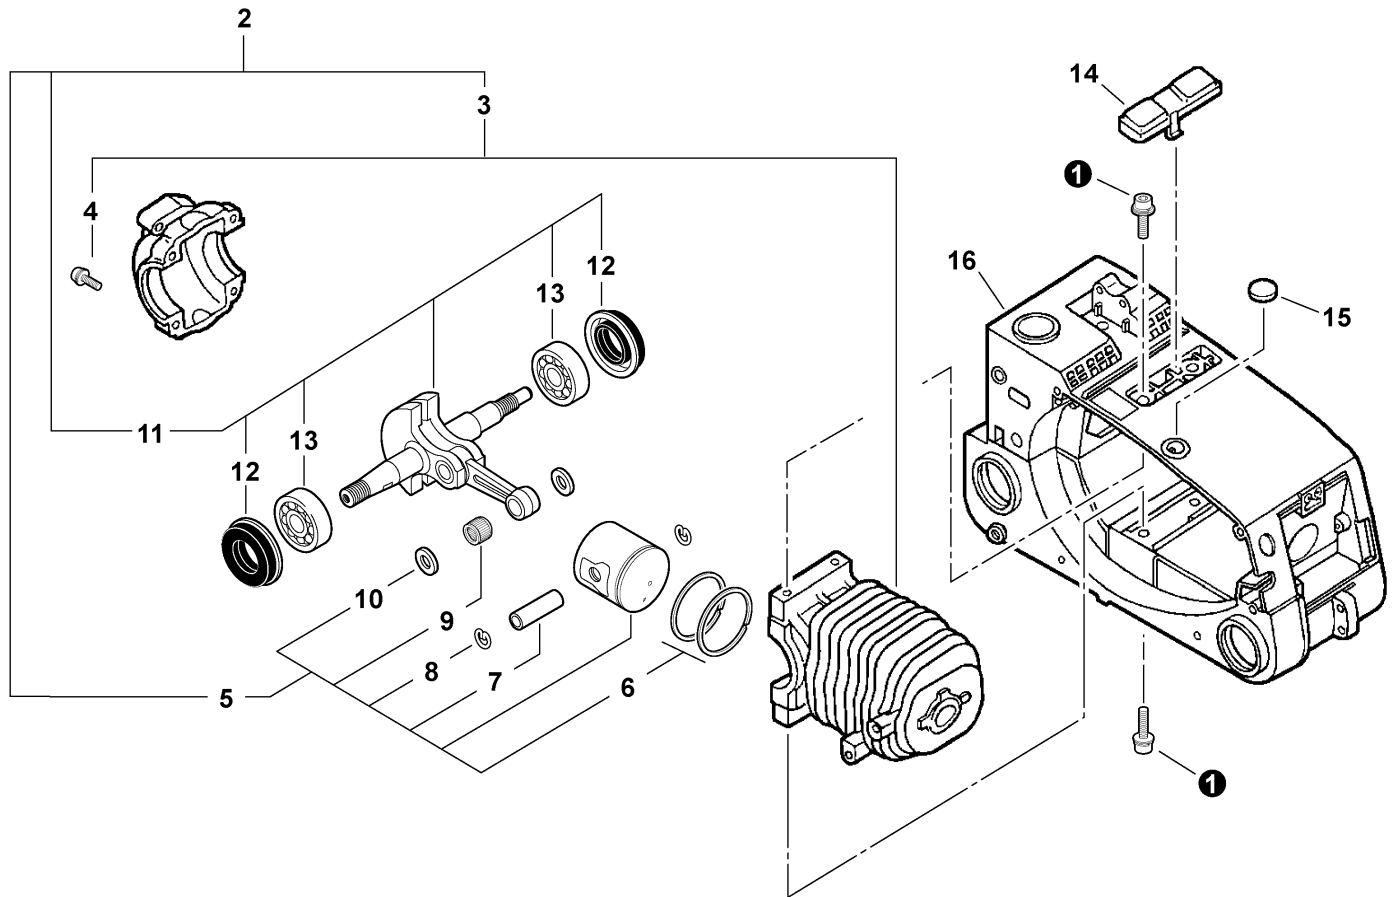

SB1069 0000 ORG

①	9111005016	4	SCREW - 5X16	TORNILLO - 5X16
2	SB1069	1	SHORT BLOCK -- SB1069	BLOQUE CORTO -- SB1069
3	+ -----	1	CRANKCASE SET	KIT DE CÁRTER
4	+ 90023805025	4	SCREW - 5X25	TORNILLO - 5X25
5	+ P021002271	1	PISTON KIT	KIT DE PISTÓN
6	+ A101000060	2	RING, PISTON	ANILLO, PISTÓN
7	+ 10001315330	1	PIN, PISTON	PASADOR, PISTÓN
8	+ 10001504630	2	RING, RETAINING	ANILLO, RETÉN
9	+ 17501203930	1	BEARING, NEEDLE	COJINETE, DE AGUJAS
10	+ 10001411520	2	SPACER, PISTON	ESPACIADOR, PISTÓN
11	+ -----	1	CRANKSHAFT ASY	CONJUNTO DE CIGÜEÑAL
12	+ V505000011	2	SEAL, OIL - 12	SELLO, ACEITE - 12
13	+ 9403536201	2	BEARING, BALL - 6201	COJINETE DE BOLAS - 6201
14	10402939130	1	COVER, TOP - ORANGE	CUBIERTA, SUPERIOR - NARANJA
15	16391139130	1	PLUG	TAPÓN, LUBRICADOR
16	A190000640	1	COVER, ENGINE - ORANGE	CUBIERTA, MOTOR - NARANJA