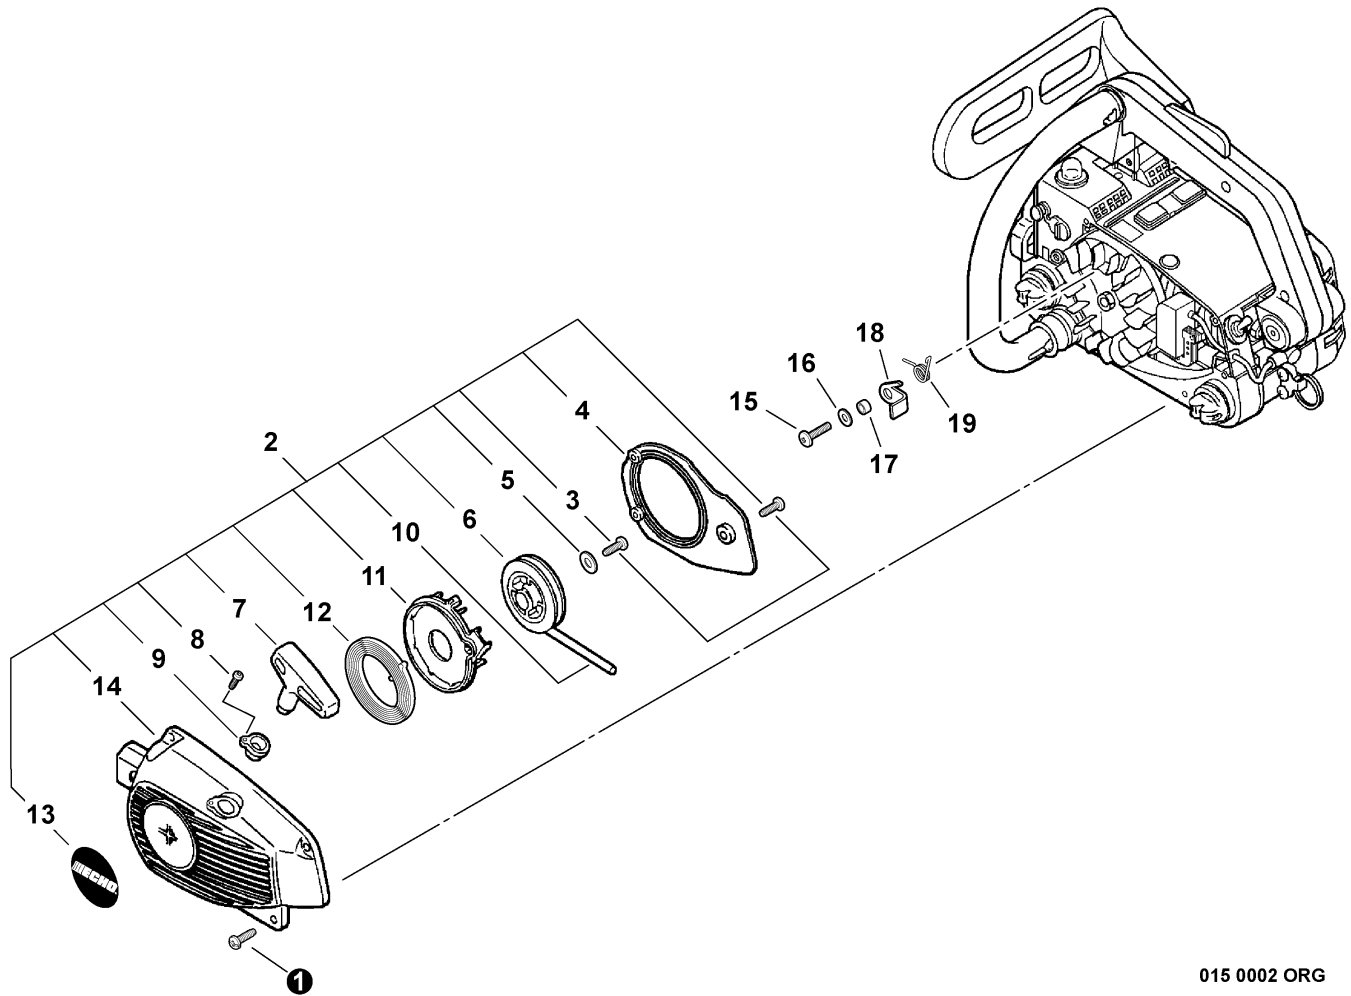

015 0002 ORG

❶	90025604016	4	SCREW - 4X16	TORNILLO - 4X16
2	P021011560	1	STARTER ASY	CONJUNTO DE ARRANCADOR
3	+ 90025304014	4	SCREW - 4X14	TORNILLO - 4X14
4	+ 10153439530	1	PLATE, GUIDE	PLACA, GUÍA
5	+ 17721404630	1	WASHER	ARANDELA
6	+ A506000090	1	PULLEY	POLEA
7	+ 17722835430	1	GRIP, STARTER	AGARRE, ARRANCADOR
8	+ 90029603014	1	SCREW - 3X14	TORNILLO - 3X14
9	+ 17722739131	1	GUIDE, ROPE	GUÍA, CUERDA
10	+ 17722606530	1	ROPE, STARTER - 3.5X1000⁽¹⁾	CUERDA, ARRANCADOR - 3.5X1000⁽¹⁾
11	+ 17722139630	1	PLATE, STARTER	PLACA, ARRANCADOR
12	+ 17722039631	1	SPRING, REWIND	RESORTE, REBOBINADO
13	+ 89011849330	1	LABEL - ECHO	ETIQUETA - ECHO
14	+ A500000460	1	HOUSING, STARTER - ORANGE	ALOJAMIENTO, ARRANCADOR - NARANJA
15	90021605012	2	SCREW - 5X12	TORNILLO - 5X12
16	90060300005	2	WASHER - 5	ARANDELA - 5
17	17724704630	2	SPACER	ESPACIADOR
18	A514000000	2	PAWL, STARTER	TRINQUETE, ARRANCADOR
19	17723435430	2	SPRING, RETURN	RESORTE, RETORNO

(FOOTNOTE) 1 - RePower BULK OPTION: 99944445000

(NOTA DEL PIE) 1 - OPCIÓN A GRANEL de la RePower: 99944445000