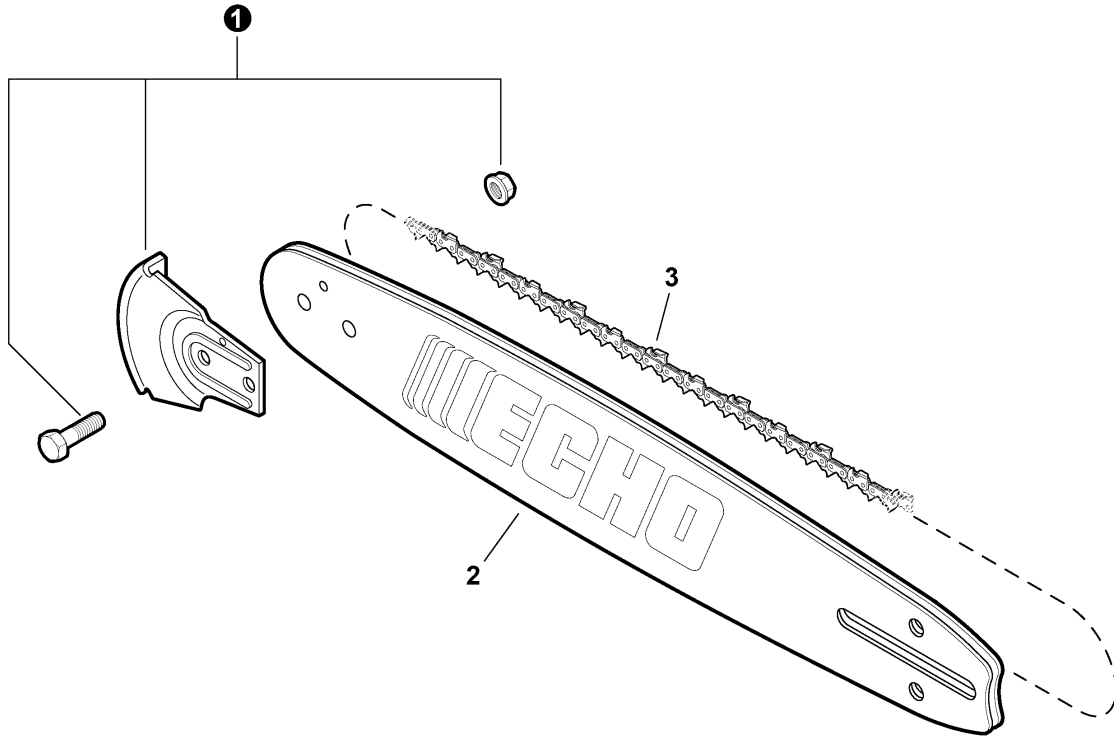

016 0014 000

1	2894901	1	KICK GUARD KIT	KIT DE PROTECTOR, PATADA
2	14A0CD3752	1	GUIDE BAR - 14" -- Double-Guard 91	BARRA GUÍA - 14" -- Double-Guard 91
3	91VG52CQ	1	SAWING CHAIN - 14" -- XtraGUARD(?)	CADENA DE SIERRA - 14" -- XtraGUARD(?)

(FOOTNOTE) 1 - Low Vibration

(NOTA DEL PIE) 1 - Low Vibration