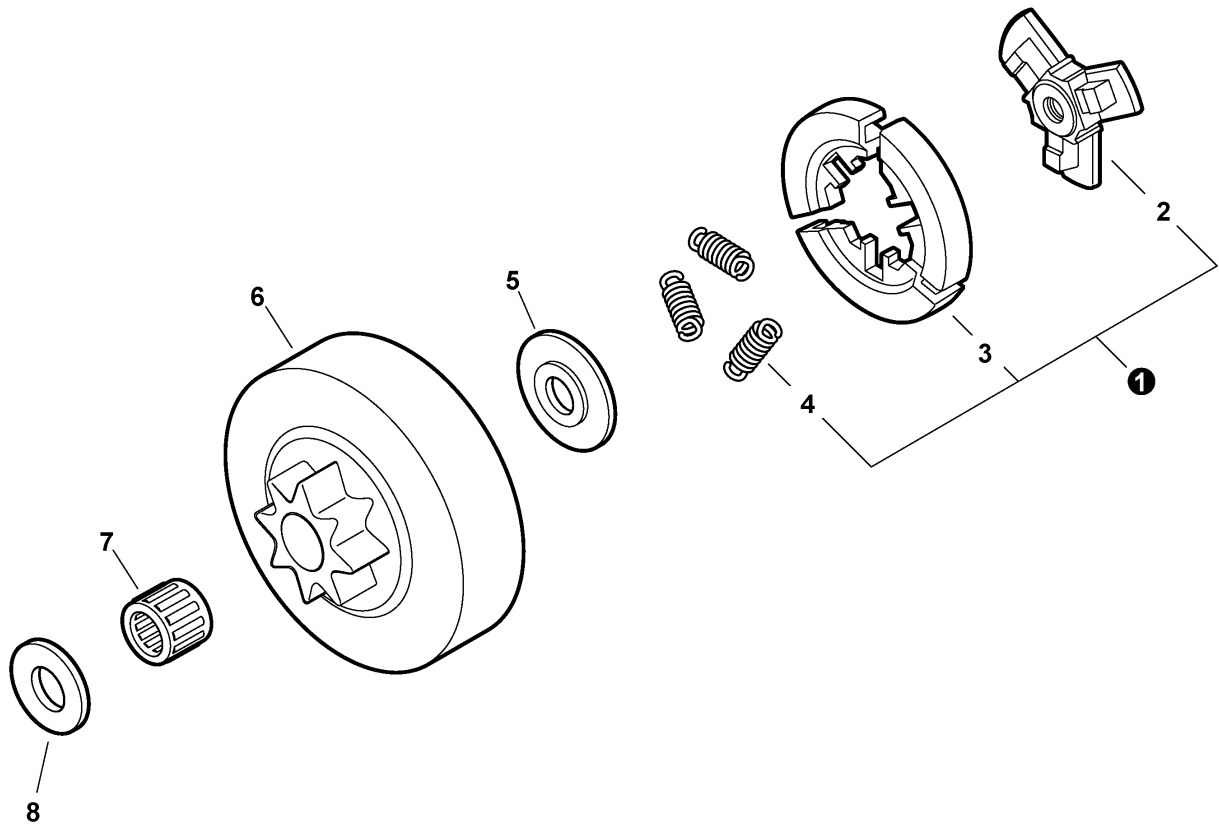

(FOOTNOTE) 1 - Low Vibration

(NOTA DEL PIE) 1 - Low Vibration

①	P021011570	1	CHAIN BRAKE ASY	CONJUNTO DE FRENO DE CADENA
2	+ 90025304012	3	SCREW - 4X12 -- TAPPING	TORNILLO - 4X12 -- AUTOROSCANTE
3	+ C345000230	1	COVER, BRAKE - ORANGE	CUBIERTA, FRENO - NARANJA
4	+ 43311635430	1	SPACER	ESPACIADOR
5	+ 43312235430	1	SPRING ,BRAKE	RESORTE, FRENO
6	+ 43320935430	1	STOPPER, BRAKE	DETENEDOR, FRENO
7	+ 43320835431	1	LEVER, BRAKE	PALANCA, FRENO
8	+ 90033040088	1	PIN, SPRING - 4X8	PASADOR, DE RESORTE - 4X8
9	+ 90034225012	1	PIN, SPRING - 2.5X12	PASADOR, DE RESORTE - 2,5X12
10	+ 43312339530	1	BAND, BRAKE	BANDA DE FRENO
11	+ 43331232630	1	SEAL	SELLO
12	+ 43314235430	1	ADJUSTER, BRAKE BAND	AJUSTADOR, BANDA DE FRENO
13	+ 90033040238	1	ROLLER - 4X23.8	RODILLO, 4X23,8
14	+ 90025304010	1	SCREW - 4X10	TORNILLO - 4X10
15	+ 43311439130	1	SPRING	RESORTE
16	+ C320000120	1	LEVER, BRAKE - BLACK	PALANCA, FRENO - NEGRO
17	+ 90050000004	2	NUT - 4	TUERCA - 4
18	+ 43317139630	1	WEIGHT, BRAKE	PESO, FRENO
19	+ 90023804020	2	SCREW - 4X20	TORNILLO - 4X20
20	+ 9131805032	1	SCREW - 5X32	TORNILLO - 5X32
21	+ 43316739130	2	SPACER	ESPACIADOR
22	+ 90056200005	1	LOCKNUT	CONTRATUERCA
23	+ C300000340	1	GUARD, SPROCKET - ORANGE	PROTECTOR, RUEDA DENTADA - NARANJA
24	+ V341000000	1	DEFLECTOR, HEAT	DEFLECTOR, CALOR
25	V203000041	1	SCREW, TENSIONER	TORNILLO, DEL TENSOR
26	C309000030	1	TENSIONER, CHAIN	SENSOR, CADENA
27	V651000001	1	GEAR, BEVEL	ENGRANAJE, CÓNICO
28	V651000011	1	GEAR, BEVEL	ENGRANAJE, CÓNICO
29	V355000140	1	BRACKET, TENSIONER	SOPORTE, DEL TENSOR
30	90025304012	1	SCREW - 4X12 -- TAPPING	TORNILLO - 4X12 -- AUTOROSCANTE
31	43301903933	2	NUT - 6 -- FLANGE	TUERCA, DE BRIDA - 6
32	V224000031	2	STUD, GUIDE BAR	PRISIONERO, BARRA GUÍA
33	43302635430	1	CATCHER, CHAIN	ATRAPACADENA
34	90025305020	1	SCREW - 5X20 -- TAPPING	TORNILLO - 5X20
35	90025304010	1	SCREW - 4X10	TORNILLO - 4X10
36	43301239131	1	PLATE, GUIDE - OUTER	PLACA, GUÍA - EXTERIOR