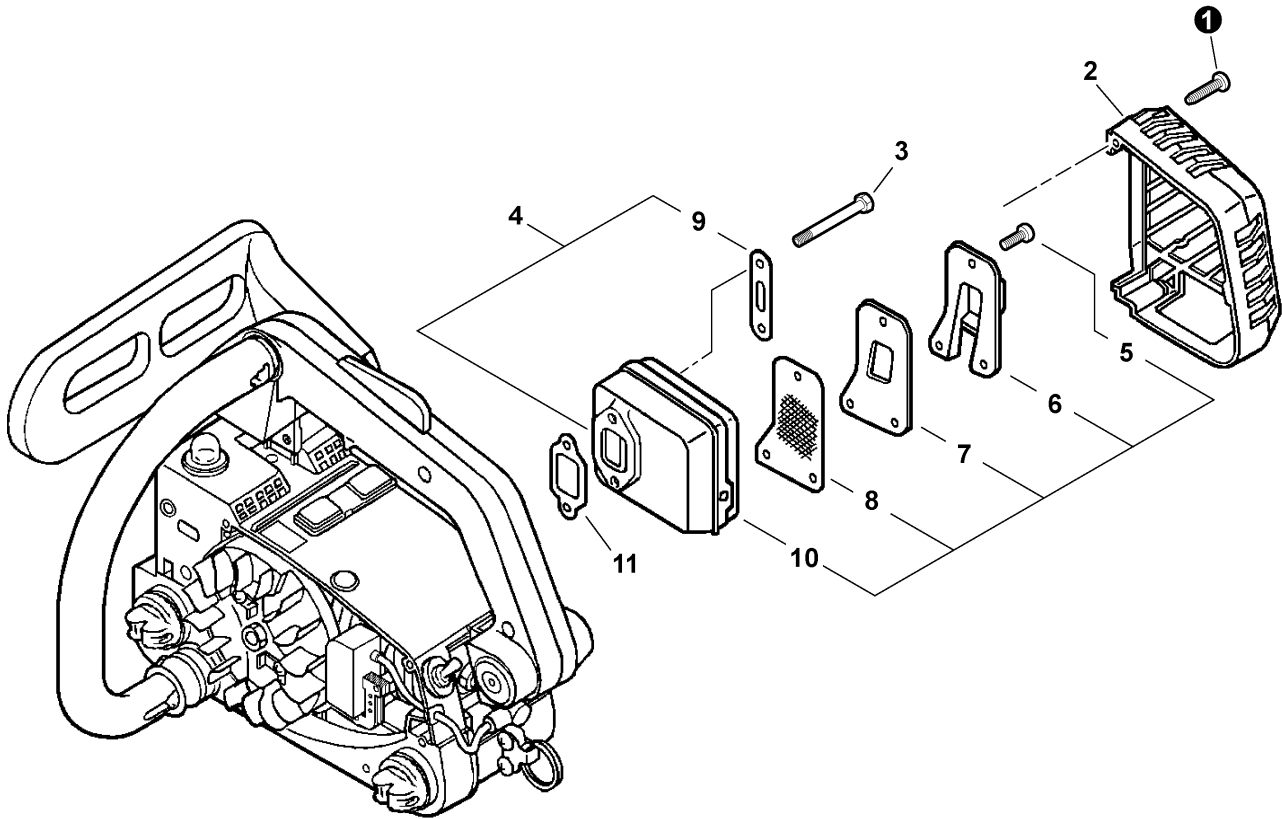

011 0016 000

①	90025305020	2	SCREW - 5X20 -- TAPPING	TORNILLO - 5X20
2	A320000033	1	COVER, EXHAUST	CUBIERTA, ESCAPE
3	10102313930	2	BOLT	PERNO - DE BRIDA
4	A030000810	1	MUFFLER KIT	MUFFLER KIT
5	+ V252000030	3	SCREW - 4X10	TORNILLO - 4X8
6	+ A303000100	1	GUIDE, EXHAUST	GUÍA, ESCAPE
7	+ V104000140	1	GASKET, EXHAUST	JUNTA, ESCAPE
8	+ A310000050	1	SCREEN, SPARK ARRESTER	PANTALLA, SUPRESOR DE CHISPAS
9	+ A301000010	1	PLATE	SILENCIADOR
10	+ A300000590	1	MUFFLER	SILENCIADOR
11	14551013931	1	GASKET, EXHAUST	JUNTA, ESCAPE