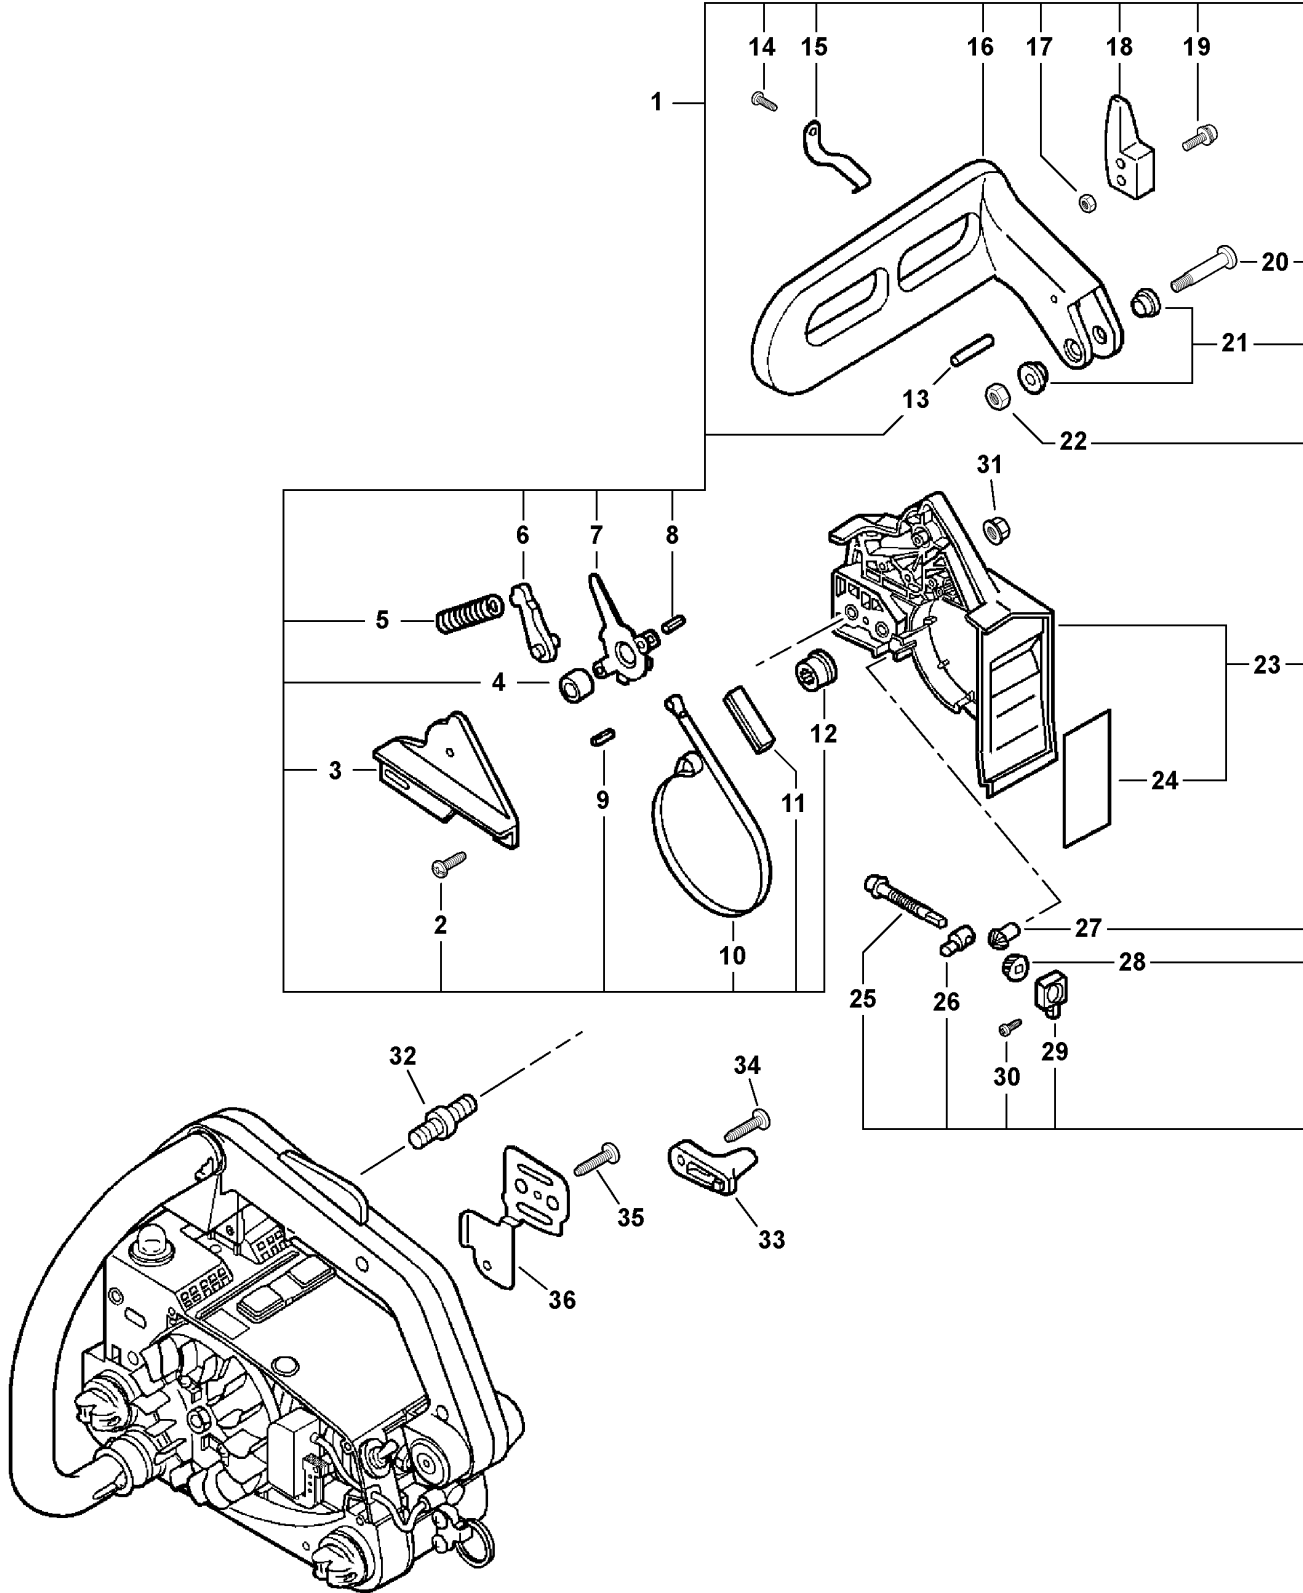

(FOOTNOTE) 1 - Low Vibration

(NOTA DEL PIE) 1 - Low Vibration

①	P021011570	1	CHAIN BRAKE ASY	CONJUNTO DE FRENO DE CADENA
2	+ 90025304012	3	SCREW - 4X12 -- TAPPING	TORNILLO - 4X12 -- AUTOROSCANTE
3	+ C345000230	1	COVER, BRAKE - ORANGE	CUBIERTA, FRENO - NARANJA
4	+ 43311635430	1	SPACER	ESPACIADOR
5	+ 43312235430	1	SPRING ,BRAKE	RESORTE, FRENO
6	+ 43320935430	1	STOPPER, BRAKE	DETENEDOR, FRENO
7	+ 43320835431	1	LEVER, BRAKE	PALANCA, FRENO
8	+ 90033040088	1	PIN, SPRING - 4X8	PASADOR, DE RESORTE - 4X8
9	+ 90034225012	1	PIN, SPRING - 2.5X12	PASADOR, DE RESORTE - 2,5X12
10	+ 43312339530	1	BAND, BRAKE	BANDA DE FRENO
11	+ 43331232630	1	SEAL	SELLO
12	+ 43314235430	1	ADJUSTER, BRAKE BAND	AJUSTADOR, BANDA DE FRENO
13	+ 90033040238	1	ROLLER - 4X23.8	RODILLO, 4X23,8
14	+ 90025304010	1	SCREW - 4X10	TORNILLO - 4X10
15	+ 43311439130	1	SPRING	RESORTE
16	+ C320000120	1	LEVER, BRAKE - BLACK	PALANCA, FRENO - NEGRO
17	+ 90050000004	2	NUT - 4	TUERCA - 4
18	+ 43317139630	1	WEIGHT, BRAKE	PESO, FRENO
19	+ 90023804020	2	SCREW - 4X20	TORNILLO - 4X20
20	+ 9131805032	1	SCREW - 5X32	TORNILLO - 5X32
21	+ 43316739130	2	SPACER	ESPACIADOR
22	+ 90056200005	1	LOCKNUT	CONTRATUERCA
23	+ C300000340	1	GUARD, SPROCKET - ORANGE	PROTECTOR, RUEDA DENTADA - NARANJA
24	+ V341000000	1	DEFLECTOR, HEAT	DEFLECTOR, CALOR
25	V203000041	1	SCREW, TENSIONER	TORNILLO, DEL TENSOR
26	C309000030	1	TENSIONER, CHAIN	SENSOR, CADENA
27	V651000001	1	GEAR, BEVEL	ENGRANAJE, CÓNICO
28	V651000011	1	GEAR, BEVEL	ENGRANAJE, CÓNICO
29	V355000140	1	BRACKET, TENSIONER	SOPORTE, DEL TENSOR
30	90025304012	1	SCREW - 4X12 -- TAPPING	TORNILLO - 4X12 -- AUTOROSCANTE
31	43301903933	2	NUT - 6 -- FLANGE	TUERCA, DE BRIDA - 6
32	V224000031	2	STUD, GUIDE BAR	PRISIONERO, BARRA GUÍA
33	43302635430	1	CATCHER, CHAIN	ATRAPACADENA
34	90025305020	1	SCREW - 5X20 -- TAPPING	TORNILLO - 5X20
35	90025304010	1	SCREW - 4X10	TORNILLO - 4X10
36	43301239131	1	PLATE, GUIDE - OUTER	PLACA, GUÍA - EXTERIOR