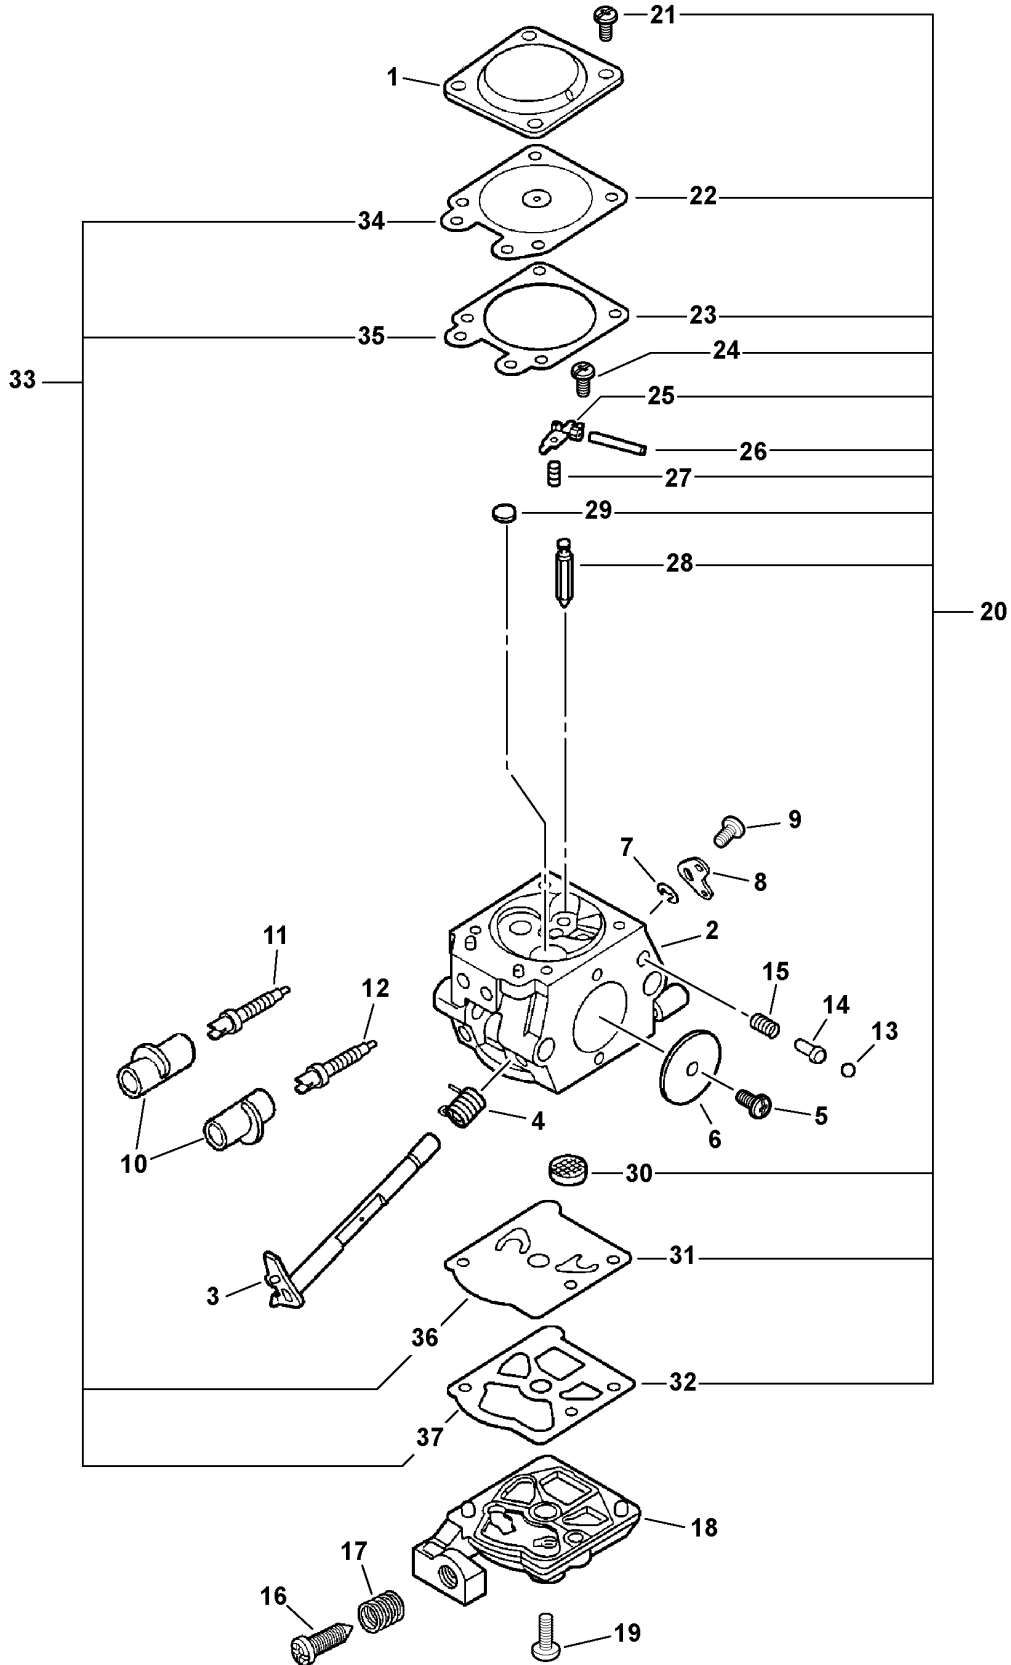

Motosierra

Carburetor -- WT-589A
Carburador -- WT-589A

WT589A 0000 231

	A021000232	1	CARBURETOR -- WT-589A	CARBURADOR -- WT-589A
①	+ 12314203930	1	COVER, DIAPHRAGM	CUBIERTA, DIAFRAGMA
2	+ -----	1	BODY, CARBURETOR (1)	CUERPO, CARBURADOR (1)
3	+ 12311739530	1	SHAFT, THROTTLE	EJE, ACELERADOR
4	+ 12311347530	1	SPRING, RETURN	RESORTE, RETORNO
5	+ 12311403930	1	SCREW	TORNILLO
6	+ 12311605230	1	VALVE, THROTTLE	VÁLVULA, ACELERADOR
7	+ 12312715030	1	RING, RETAINING	ANILLO, RETÉN
8	+ 12315039230	1	LEVER, THROTTLE	PALANCA, ACELERADOR
9	+ 12311403930	1	SCREW	TORNILLO
10	+ P003000010	2	CAP, LIMITER	TAPA, LIMITADOR
11	+ 12312043131	1	NEEDLE - HIGH SPEED	AGUJA - ALTA VELOCIDAD
12	+ 12311839231	1	NEEDLE - LOW SPEED	AGUJA - BAJA VELOCIDAD
13	+ 12313609660	1	BALL, CHOKE	BOLA, AHOGADOR
14	+ 12318509660	1	PISTON ASY	CONJUNTO DE PISTÓN
15	+ 12318609660	1	SPRING	RESORTE
16	+ 12313419730	1	SCREW, IDLE ADJUST	TORNILLO, AJUSTE DE RALENTÍ
17	+ 12313311130	1	SPRING, IDLE ADJUST	RESORTE, AJUSTE DEL MÍNIMO/RALENTÍ
18	+ 12312409320	1	COVER, PUMP	CUBIERTA, BOMBA
19	+ 12311003930	1	SCREW, PUMP COVER	TORNILLO, CUBIERTA DE LA BOMBA
20	+ 12310037330	1	REPAIR KIT	KIT DE REPARACIÓN
21	+ 12313002960	4	SCREW	TORNILLO
22	+ -----	1	DIAPHRAGM, METERING	DIAFRAGMA, DOSIFICACIÓN
23	+ -----	1	GASKET, DIAPHRAGM	JUNTA, DIAFRAGMA
24	+ -----	1	SCREW, METERING LEVER PIN	TORNILLO, PASADOR DE RETÉN
25	+ -----	1	LEVER, METERING	PALANCA, DOSIFICACIÓN
26	+ -----	1	PIN, METERING LEVER	PASADOR, PALANCA DE DOSIFICACIÓN
27	+ -----	1	SPRING, METERING LEVER	RESORTE, PALANCA DE DOSIFICACIÓN
28	+ -----	1	VALVE, INLET NEEDLE	VÁLVULA DE AGUJA, ADMISIÓN
29	+ -----	1	PLUG, WELCH	TAPÓN, WELCH
30	+ -----	1	STRAINER	TAMIZ
31	+ -----	1	DIAPHRAGM, PUMP	DIAFRAGMA, BOMBA
32	+ -----	1	GASKET, PUMP	JUNTA, BOMBA
33	+ 12310105960	1	DIAPHRAGM/GASKET KIT	KIT DE DIAFRAGMA/JUNTA
34	+ -----	1	DIAPHRAGM, METERING	DIAFRAGMA, DOSIFICACIÓN
35	+ -----	1	GASKET, DIAPHRAGM	JUNTA, DIAFRAGMA
36	+ -----	1	DIAPHRAGM, PUMP	DIAFRAGMA, BOMBA
37	+ -----	1	GASKET, PUMP	JUNTA, BOMBA

(FOOTNOTE) 1 - NOT AVAILABLE SEPARATELY

(NOTA DEL PIE) 1 - NO DISPONIBLE POR SEPARADO