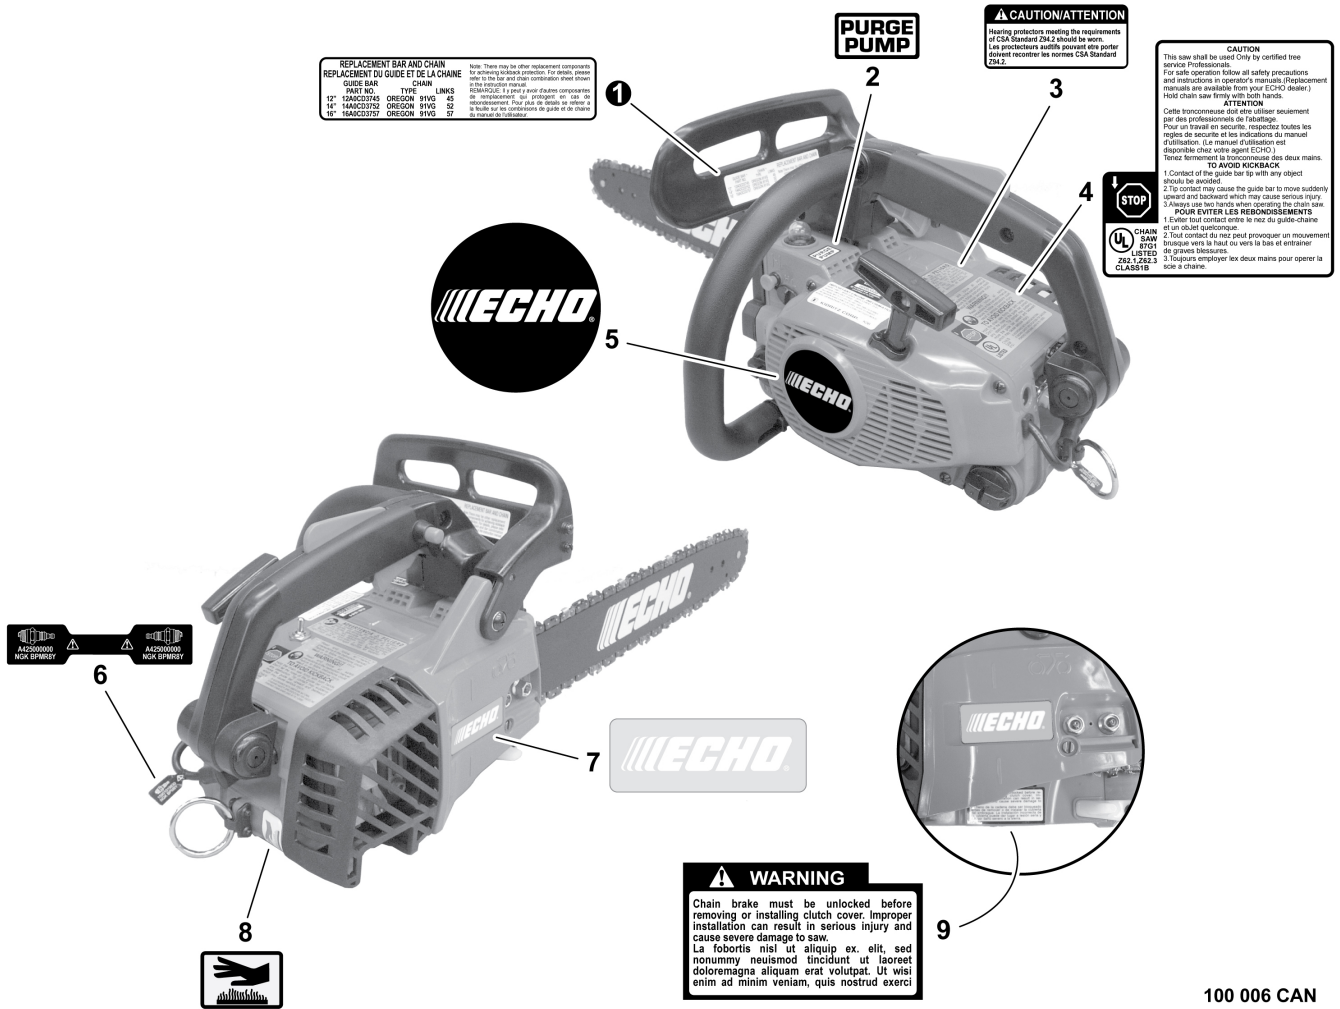

REPLACEMENT BAR AND CHAIN		
REPLACEMENT DU QUÊTE ET DE LA CHAÎNE		
GUIDE BAR	TYPE	LINKS
12"	OREGON 91VG	45
14"	OREGON 91VG	52
16"	OREGON 91VG	57

STOP
CHAIN SAW LISTED 252.1, 252.3 CLASS 10

100 006 CAN

1	X524000812	1	LABEL - BAR & CHAIN	ETIQUETA - BARRA Y CADENA
2	89016739230	1	LABEL - PURGE PUMP	ETIQUETA - PURGA DE LA BOMBA
3	89017639431	1	LABEL - CAUTION	ETIQUETA - PRECAUCIÓN
4	X524000990	1	LABEL - WARNING -- KICKBACK	ETIQUETA - ADVIRTIENDO -- CONTRAGOLPE
5	X502000410	1	LABEL - ECHO	ETIQUETA - ECHO
6	X532000720	1	LABEL - SPARK PLUG -- BPMR-8Y	ETIQUETA - BUJÍA -- BPMR-8Y
7	X502000580	1	LABEL - MODEL -- CS-341	ETIQUETA - MODELO -- CS-341
8	X505002310	1	LABEL - CAUTION -- HOT	ETIQUETA - PRECAUCIÓN -- CALIENTE
9	X505002070	1	LABEL - WARNING -- CHAINBRAKE	ETIQUETA - ADVERTENCIA -- FRENO DE LA CADENA