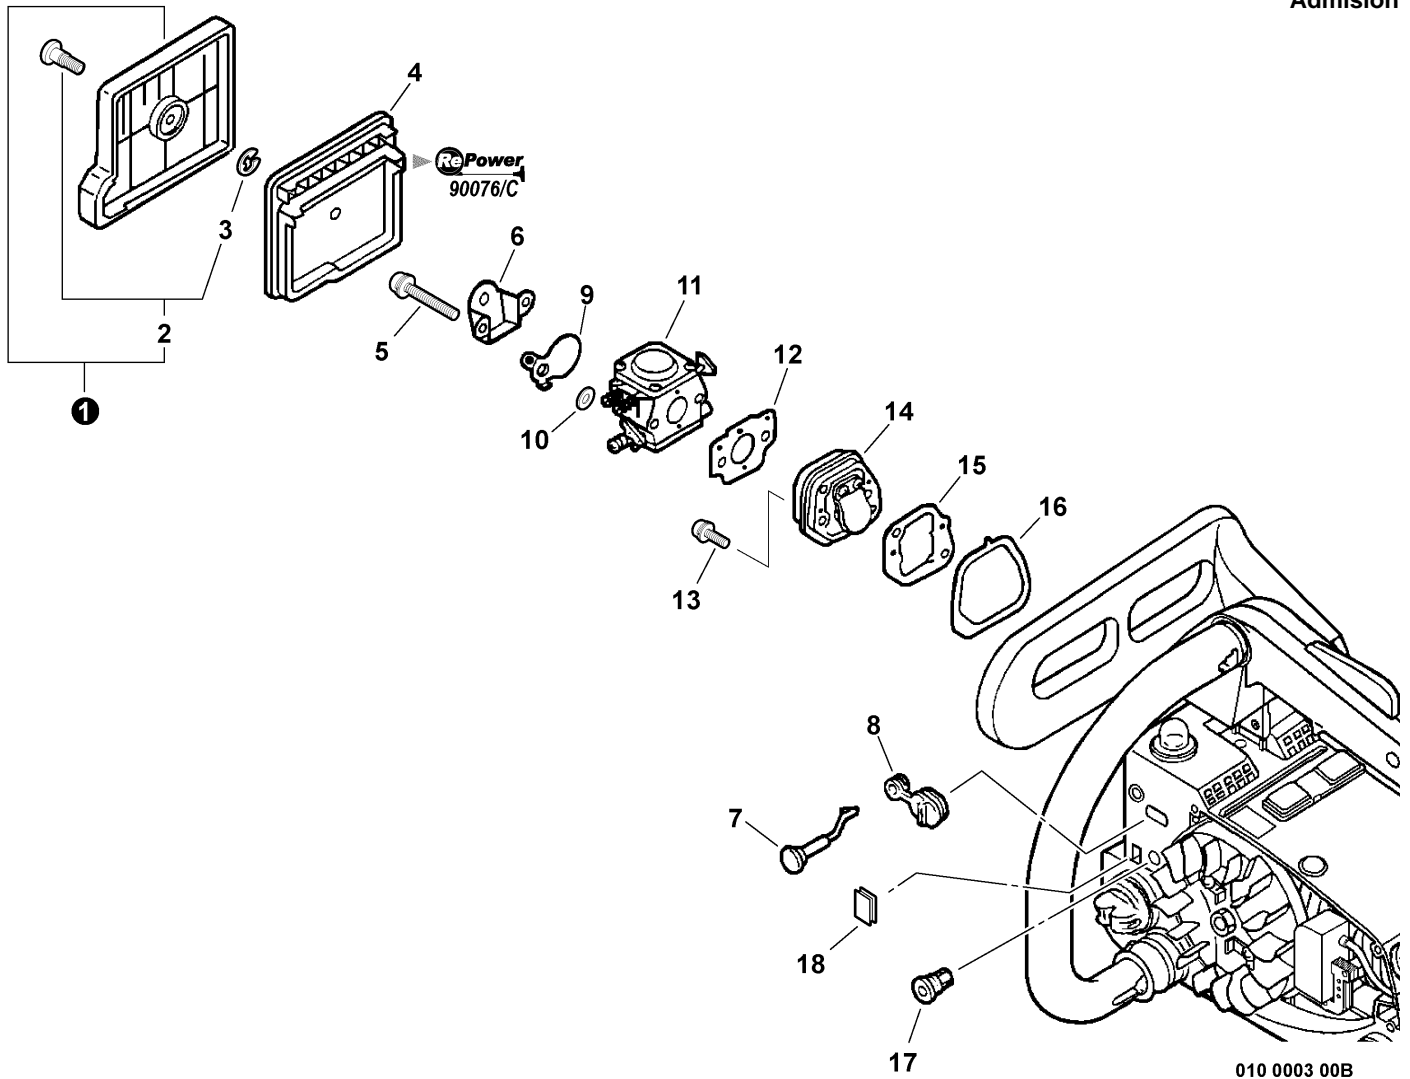

Starter	3
Arrancador	
Intake	4
Admisión	
Carburetor -- WT-589A	5
Carburador -- WT-589A	
Exhaust	7
Escape	
Guide Bar, Sawing Chain, Kick Guard	8
Barra Guía, Cadena de Sierra, protector contra patadas	
Chain Brake	9
Freno de la Cadena	
Clutch	11
Embrague	
Fuel System, Auto Oiler	12
Sistema de Combustible, Lubricador Automático	
Handles, Throttle Control	14
Mangos, Control del Acelerador	
Ignition	15
Ignición	
Engine, Short Block -- SB1069, Engine Cover	16
Motor, bloque corto -- SB1069, cubierta del Motor	
Labels	17
Etiquetas	
90076/C RePower TUNE-UP KIT	18
90076/C Kit de Puesta a Punto	
Part Number Index	19
Índice Del Número De Parte	

(FOOTNOTE) 1 - RePower BULK OPTION: 99944445000

(NOTA DEL PIE) 1 - OPCIÓN A GRANEL de la RePower: 99944445000

010 0003 00B

1	13030239136	1	AIR CLEANER COVER ASY	CONJUNTO DE CUBIERTA DEL FILTRO DE AIRE
2	+ 13040613933	1	THUMBSCREW	TORNILLO, DE OREJETAS
3	+ 90070000004	1	RING, RETAINING - 4	ANILLO, RETÉN - 4
4	13031039132	1	FILTER, AIR ⁽¹⁾	FILTRO DE AIRE ⁽¹⁾
5	90023805045	2	SCREW - 5X40	TORNILLO - 5X40
6	12901139130	1	PLATE, PREVENT	PLACA, PRE-RESPIRADERO
7	17851039230	1	ROD, CHOKE	VARILLA, AHOGADOR
8	17881039630	1	GROMMET	ANILLO DE GOMA
9	17851539130	1	SHUTTER, CHOKE	OBTURADOR, AHOGADOR
10	17851603930	2	WASHER	ARANDELA
11	-----	1	CARBURETOR ⁽²⁾	CARBURADOR ⁽²⁾
12	V103000021	1	GASKET, INTAKE	JUNTA, ADMISIÓN
13	90025005018	2	SCREW - 5X18	TORNILLO - 5X18
14	P021004590	1	INSULATOR KIT	KIT DE AISLANTE
15	V103000120	1	GASKET, INTAKE	JUNTA, ADMISIÓN
16	13001239131	1	SEAL	SELLO
17	12902339131	1	GROMMET	ANILLO DE GOMA
18	10403439130	1	PLUG	TAPÓN
19	90076		RePower TUNE-UP KIT	KIT DE PUESTA A PUNTO
19	90076C		RePower TUNE-UP KIT ⁽³⁾	KIT DE PUESTA A PUNTO ⁽³⁾