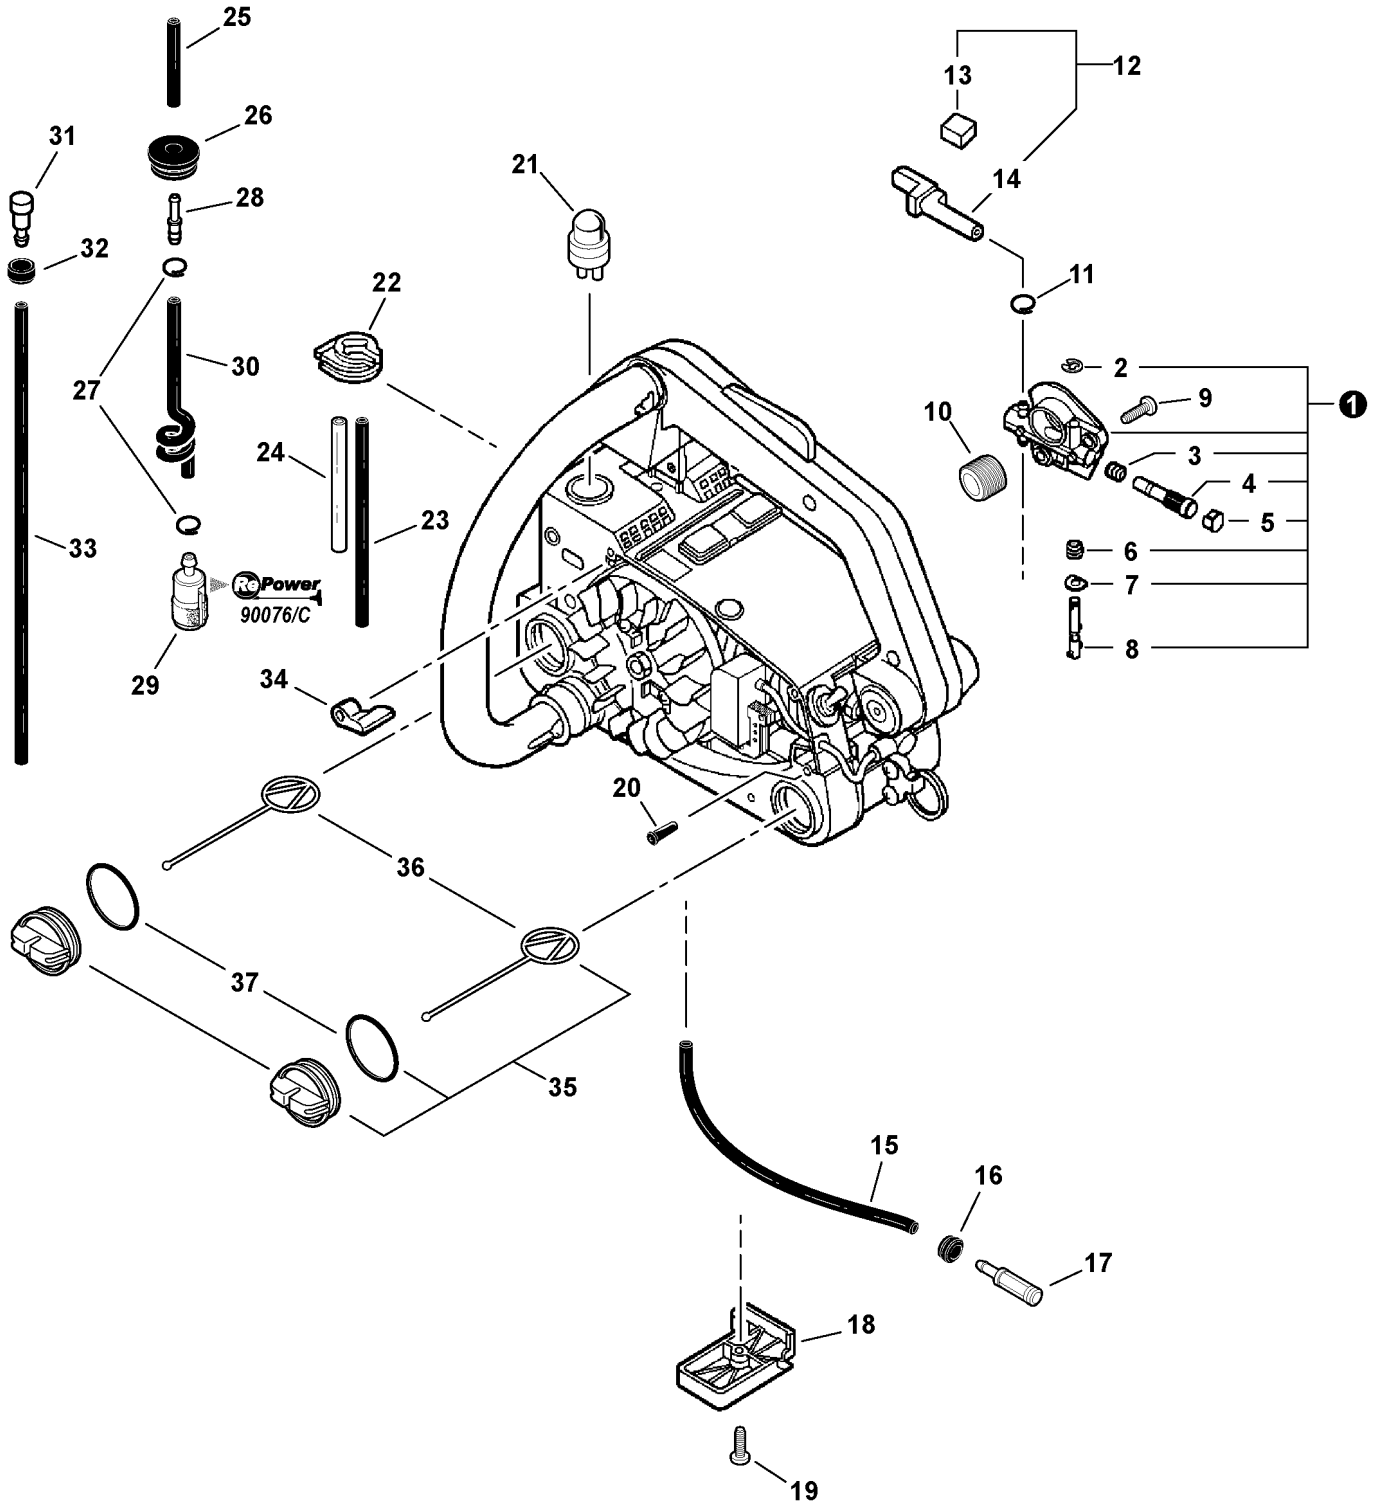

1	43700239130	1	AUTO-OILER ASY	CONJUNTO DE BOMBA DE ACEITE
2	+ 12312715030	1	RING, RETAINING	ANILLO, RETÉN
3	+ 43701938330	1	SPRING, PLUNGER	RESORTE, ÉMBOLO
4	+ 43702437330	1	PLUNGER ASY	CONJUNTO DE ÉMBOLO
5	+ 43706237330	1	CAP, OIL PUMP	TAPA, BOMBA DE ACEITE
6	+ 43701537330	1	SPRING	RESORTE
7	+ 43702937330	1	WASHER	ARANDELA
8	+ 43701639130	1	NEEDLE, ADJUST	AGUJA, AJUSTE
9	90023505012	2	SCREW - 5X12	TORNILLO - 5X12
10	V652000021	1	GEAR, WORM	ENGRANAJE, TORNILLO SIN FIN
11	13201326630	1	CLIP - 6.5	GANCHO
12	43720139131	1	OIL PIPE KIT	KIT DE TUBO DE ACEITE
13	+ 43724439130	1	PAD, FOAM	ALMOHADILLA, GOMA ESPUMA
14	+ 43721139133	1	PIPE, OIL	TUBO, ACEITE
15	V471000110	1	PIPE - 3X6X115 -- BLACK⁽¹⁾	TUBO - 3X6X115 -- NEGRO⁽¹⁾
16	V137000010	1	GROMMET	ANILLO DE GOMA
17	43620502832	1	FILTER, OIL	FILTRO DE ACEITE
18	10404439130	1	COVER, BOTTOM - ORANGE	CUBIERTA, INFERIOR - NARANJA
19	90025604016	1	SCREW - 4X16	TORNILLO - 4X16
20	43611413930	1	VALVE, CHECK	VÁLVULA DE RETENCION
21	12318139130	1	BULB, PURGE	BULBO, PURGA
22	13275839131	1	BRACKET, PUMP	SOPORTE, BOMBA
23	V471001200	1	PIPE - 3X5X70 -- BLACK⁽²⁾	TUBO - 3X5X70⁽²⁾
23	V471001200	1	PIPE - 3X5X70 -- BLACK⁽²⁾	TUBO - 3X5X70⁽²⁾
24	13271639130	1	PIPE - 2X4X42 -- CLEAR⁽³⁾	TUBO, RETORNO - 2X4X42 -- TRANSPARENTE⁽³⁾
25	V471003901	1	PIPE - 3X6X36 -- BLACK⁽⁴⁾	PIPE - 3X6X36 -- BLACK⁽⁴⁾
26	13211539130	1	GROMMET	ANILLO DE GOMA
27	V490001230	2	CLIP - 6.5	GANCHO - 6.5
28	V186000520	1	CONNECTOR, FUEL PIPE	CONECTOR, TUBO
29	13120514931	1	FILTER, FUEL⁽⁵⁾	FILTRO DE COMBUSTIBLE⁽⁵⁾
30	V471003790	1	PIPE, FUEL - SPIRAL	PIPE, FUEL - SPIRAL
31	A356000030	1	VENT, FUEL TANK	RESPIRADERO, TANQUE DE COMBUSTIBLE
32	13132839130	1	COVER, VENT	CUBIERTA, RESPIRADERO
33	13201004920	1	PIPE - 3X5X150 -- BLACK⁽²⁾	TUBO - 3X5X150 -- NEGRO⁽²⁾
34	13033639530	1	PLUG	TAPÓN
35	P021011590	2	CAP ASY - BLACK	CONJUNTO DE TAPA - NEGRO
36	+ A365000050	2	CONNECTOR, CAP	CONECTOR, TAPA
37	+ 90072100025	2	O-RING	ANILLO O
38	90076		RePower TUNE-UP KIT	KIT DE PUESTA A PUNTO
38	90076C		RePower TUNE-UP KIT⁽⁶⁾	KIT DE PUESTA A PUNTO⁽⁶⁾

(FOOTNOTE) 1 - RePower BULK OPTION: 90015
2 - RePower BULK OPTION: 90014
3 - RePower BULK OPTION: 90018
4 - RePower BULK OPTION: N/A
5 - Included In RePower KIT
6 - CANADA MODELS

(NOTA DEL PIE) 1 - OPCIÓN A GRANEL de la RePower: 90015
2 - OPCIÓN A GRANEL de la RePower: 90014
3 - OPCIÓN A GRANEL de la RePower: 90018
4 - OPCIÓN A GRANEL de la RePower: NO DISPONIBLE
5 - Incluido en KIT de la RePower
6 - MODELOS DE CANADÁ