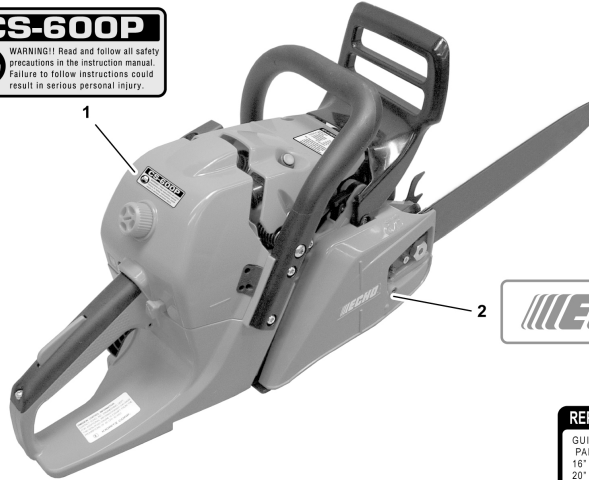

STOP

100 0102 00B

1	X503009810	1	LABEL - MODEL -- CS-600P	ETIQUETA - MODELO -- CS-600P
2	X502000340	1	LABEL - ECHO	ETIQUETA - ECHO
3	X524002250	1	LABEL - BAR & CHAIN	ETIQUETA - BARRA Y CADENA
4	89015737330	1	LABEL - STOP	ETIQUETA - PARADA
5	X502000460	1	LABEL - ECHO	ETIQUETA - ECHO