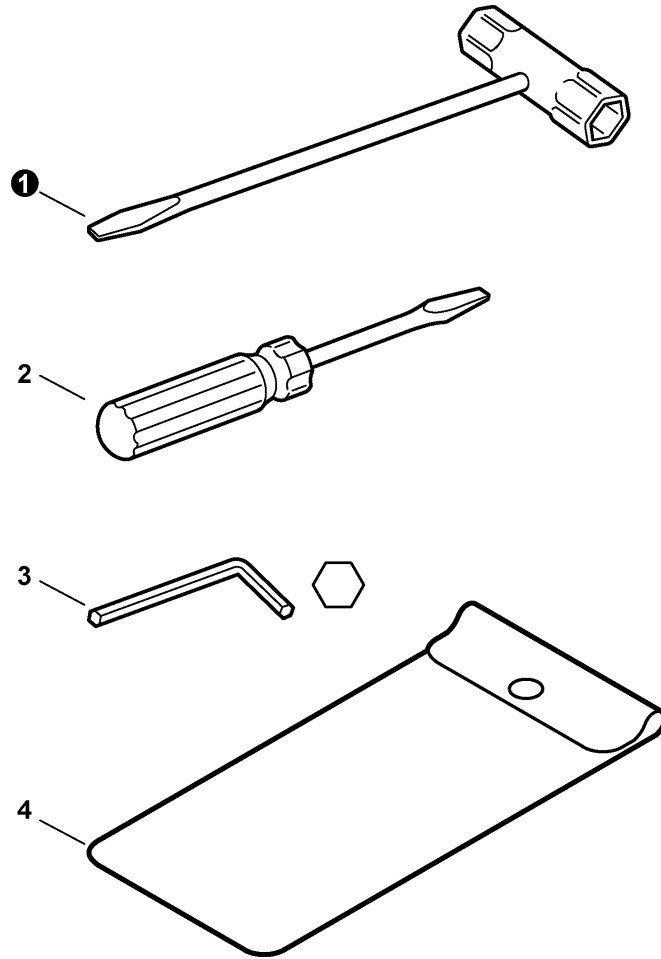

200 0011 000

❶	X602000080	1	T-WRENCH - 13X19mm	LLAVE DE CUBO/DESTORNILADOR - 13X19mm
2	89581203930	1	SCREWDRIVER	DESTORNILLADOR - DE CRUZ -- 50 mm
3	X605000050	1	HEX KEY	CHAVETA HEXAGONAL
4	89851039130	1	TOOL BAG	BOLSA DE HERRAMIENTAS