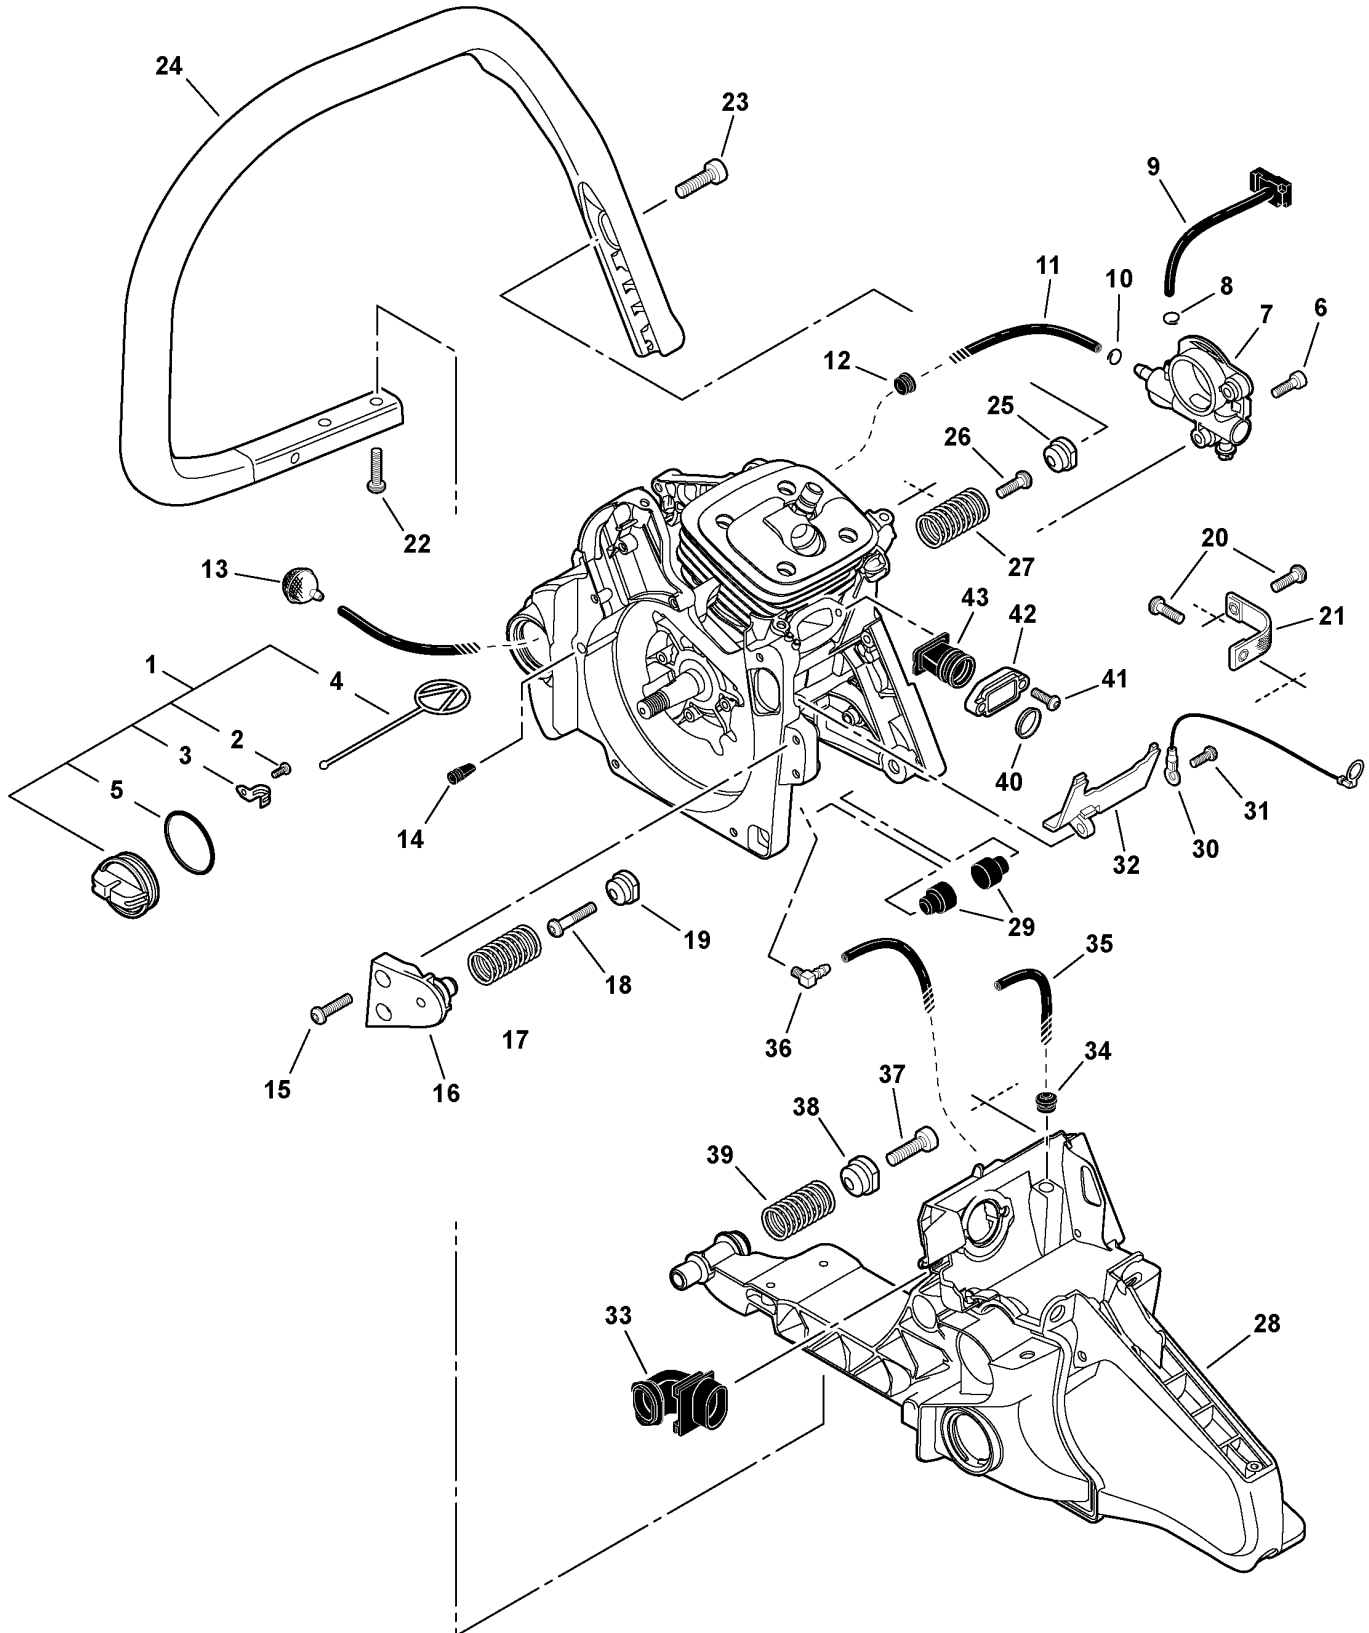

Recortadora

Handles, Oil System
Mangos, Sistema de Aceite

012 0012 000

1	P021016030	1	CAP ASY	CONJUNTO DE TAPA
2	90024603008	1	SCREW - 3X8	TORNILLO - 3X8
3	13105019830	1	RETAINER, CONNECTOR	RETENEDOR, CONECTOR
4	13105119830	1	CONNECTOR, CAP	CONECTOR, TAPA
5	90072000028	1	O-RING - 28	ANILLO O - 28
6	V804000000	2	SCREW - 4X12 -- TAPPING	TORNILLO - 4X12 -- AUTOROSCANTE
7	C0220000050	1	AUTO-OILER ASY	CONJUNTO DE BOMBA DE ACEITE
8	13201309820	1	CLIP - 6	GANCHO - 6
9	V470000830	1	PIPE, OIL	TUBO, ACEITE
10	13201309820	1	CLIP - 6	GANCHO - 6
11	43721030830	1	PIPE - 3X6X210 -- BLACK⁽¹⁾	TUBO - 3X6X210 -- NEGRO⁽¹⁾
12	13211501461	1	GROMMET	ANILLO DE GOMA
13	43620514730	1	FILTER, OIL	FILTRO DE ACEITE
14	43611413930	1	VALVE, CHECK	VÁLVULA DE RETENCION
15	V805000010	2	SCREW - 5X20 -- TAPPING	TORNILLO - 5X20 -- AUTOROSCANTE
16	V4560000090	1	HOLDER, SPRING	SOPORTE, RESORTE
17	V450000760	1	SPRING	RESORTE
18	V805000230	1	SCREW - 5X25	TORNILLO - 5X25
19	V456000080	1	HOLDER, SPRING	SOPORTE, RESORTE
20	V805000000	2	SCREW - 5X16 -- TAPPING	TORNILLO - 5X16 -- AUTOROSCANTE
21	C617000360	1	STRAP, SAFETY	CORREA, DE SEGURIDAD
22	V805000010	4	SCREW - 5X20 -- TAPPING	TORNILLO - 5X20 -- AUTOROSCANTE
23	V806000000	1	SCREW - 6X20	TORNILLO - 6X20
24	C400000550	1	HANDLE - FRONT	MANGO - DELANTERO
25	V456000080	1	HOLDER, SPRING	SOPORTE, RESORTE
26	V805000000	1	SCREW - 5X16 -- TAPPING	TORNILLO - 5X16 -- AUTOROSCANTE
27	V450000730	1	SPRING	RESORTE
28	C410000460	1	HANDLE - REAR	MANGO - TRASERO
29	V420001790	2	CUSHION	COJÍN
30	V485001100	1	LEAD - GROUND	CABLE - DE TIERRA
31	V805000000	1	SCREW - 5X16 -- TAPPING	TORNILLO - 5X16 -- AUTOROSCANTE
32	E106000020	1	GUIDE, AIR	GUÍA, AIRE
33	A239000060	1	DUCT, AIR INTAKE	DUCTO, ADMISIÓN DE AIRE
34	13211501461	2	GROMMET	ANILLO DE GOMA
35	13011030830	1	PIPE, IMPULSE	TUBO, DE IMPULSO
36	43723914730	1	NIPPLE	NIPLE
37	V806000000	1	SCREW - 6X20	TORNILLO - 6X20
38	V456000101	1	HOLDER, SPRING	SOPORTE, RESORTE
39	V450000770	1	SPRING	RESORTE
40	V360000060	1	COLLAR	ESPACIADOR
41	V805000000	2	SCREW - 5X16 -- TAPPING	TORNILLO - 5X16 -- AUTOROSCANTE
42	A206000010	1	ADAPTER	ADAPTADOR
43	A202000080	1	BELLOWS	FUELLE

(FOOTNOTE) 1 - RePower BULK OPTION: 90015

(NOTA DEL PIE) 1 - OPCIÓN A GRANEL de la RePower: 90015