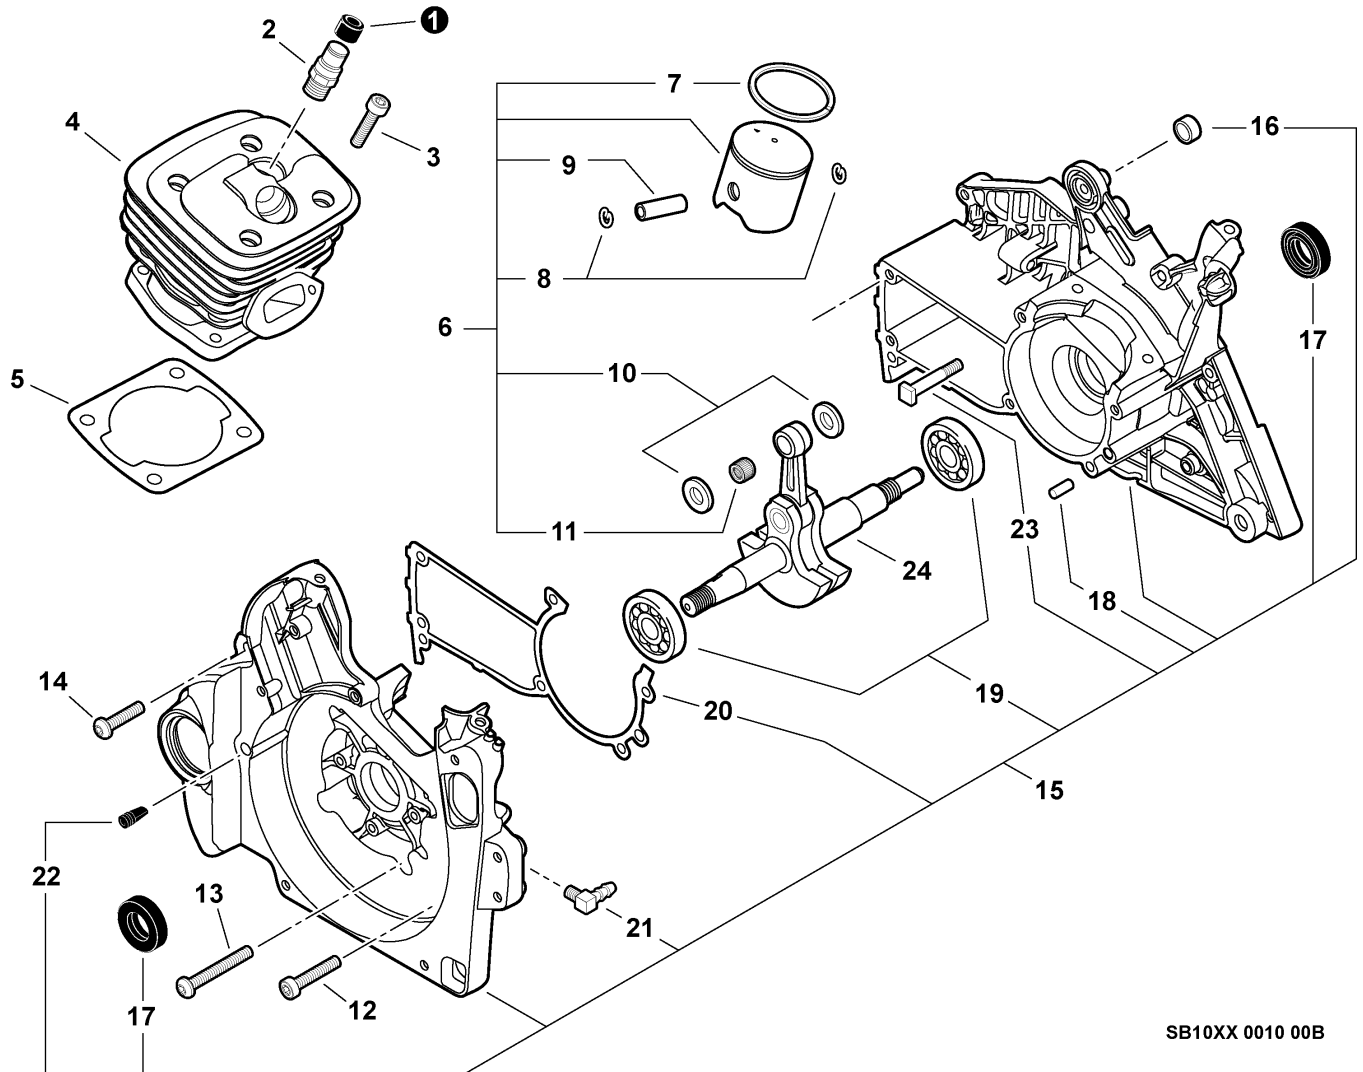

Recortadora

Engine, Crankcase
Motor, cárter

SB10XX 0010 00B

❶	V141000090	1	COVER, DUST	CUBIERTA, ANTIPOLVO
2	A014000040	1	DECOMPRESSION ASY	CONJUNTO DE DESCOMPRESIÓN
3	V805000220	4	SCREW - 5X25	TORNILLO - 5X25
4	A130000910	1	CYLINDER	CILINDRO
5	V100000270	1	GASKET, CYLINDER	JUNTA, CILINDRO
6	P021015190	1	PISTON KIT	KIT DE PISTÓN
7	A101000210	1	RING, PISTON	ANILLO, PISTÓN
8	V580000030	2	RING, RETAINING - 1	ANILLO, RETÉN - 1
9	V609000010	1	PIN, PISTON	PASADOR, PISTÓN
10	V308000040	2	WASHER, THRUST - 1	ARANDELA, DE EMPUJE - 1
11	V556000000	1	BEARING, NEEDLE	COJINETE, DE AGUJAS
12	V805000170	1	SCREW - 5X25	TORNILLO - 5X25
13	V805000020	4	SCREW - 5X35 -- TAPPING	TORNILLO - 5X35 -- AUTOROSCANTE
14	V805000010	2	SCREW - 5X20 -- TAPPING	TORNILLO - 5X20 -- AUTOROSCANTE
15	P021015132	1	CRANKCASE KIT	KIT DE CÁRTER
16	V356000470	1	SPACER	ESPACIADOR
17	V508000010	2	SEAL, OIL	SELLO, ACEITE
18	10021502830	2	PIN, DOWEL	CLAVIJA
19	V592000000	2	BEARING, BALL	COJINETE DE BOLAS
20	V102000060	1	GASKET, CRANKCASE	JUNTA, CÁRTER
21	43723914730	1	NIPPLE	NIPLE
22	43611413930	1	VALVE, CHECK	VÁLVULA DE RETENCIÓN
23	V205000400	2	STUD, GUIDE BAR	PRISIONERO, BARRA GUÍA
24	A011000540	1	CRANKSHAFT ASY	CONJUNTO DE CIGÜEÑAL