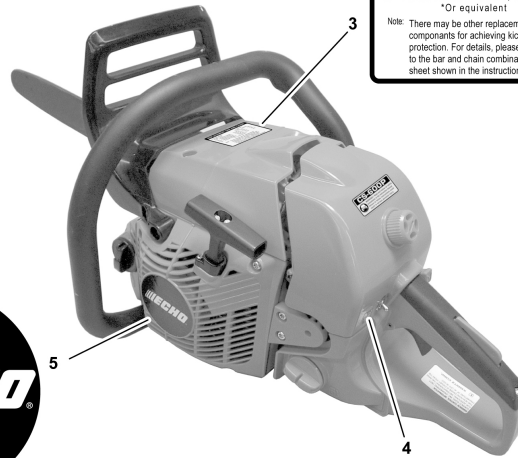

STOP

100 0102 00B

1	X503009810	1	LABEL - MODEL -- CS-600P	ETIQUETA - MODELO -- CS-600P
2	X502000340	1	LABEL - ECHO	ETIQUETA - ECHO
3	X524002250	1	LABEL - BAR & CHAIN	ETIQUETA - BARRA Y CADENA
4	89015737330	1	LABEL - STOP	ETIQUETA - PARADA
5	X502000460	1	LABEL - ECHO	ETIQUETA - ECHO