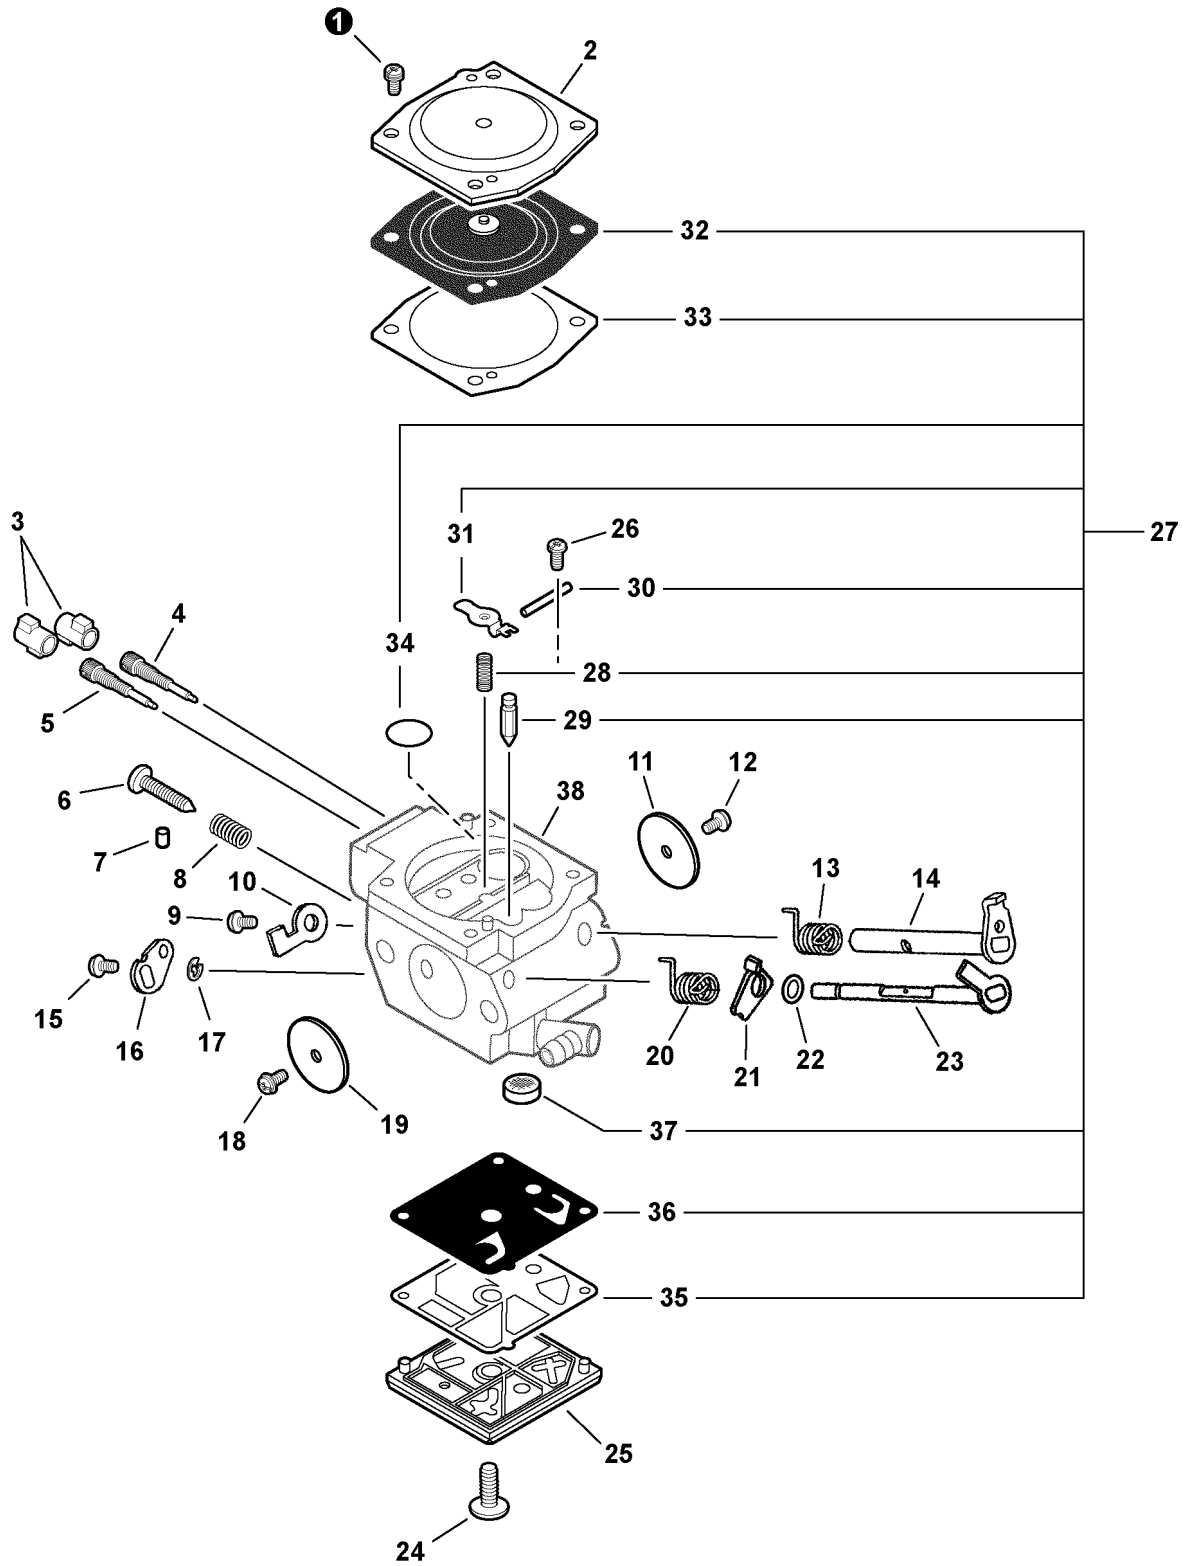

A021001660	1	CARBURETOR -- HDA-268	CARBURADOR -- HDA-268
①	+ 12313002960	4	SCREW	TORNILLO
2	+ 12314217330	1	COVER, DIAPHRAGM	CUBIERTA, DIAFRAGMA
3	+ P003000010	2	CAP, LIMITER	TAPA, LIMITADOR
4	+ 12311802261	1	NEEDLE - LOW SPEED	AGUJA - ALTA VELOCIDAD
5	+ 12312032631	1	NEEDLE - HIGH SPEED	AGUJA - ALTA VELOCIDAD
6	+ 12313404260	1	SCREW, IDLE ADJUST	TORNILLO, AJUSTE DE RALENTÍ
7	+ 12317815030	1	PLUG, FRICTION	TAPÓN, DE FRICCIÓN
8	+ 12313304260	1	SPRING, IDLE ADJUST	RESORTE, AJUSTE DEL MÍNIMO/RALENTÍ
9	+ 12311438830	1	SCREW	TORNILLO, PARADA DEL ACELERADOR
10	+ 12315630830	1	STOP, THROTTLE	TOPE, ACELERADOR
11	+ 12313216130	1	VALVE, THROTTLE	VÁLVULA, ACELERADOR
12	+ 12311405260	1	SCREW, THROTTLE VALVE	TORNILLO, VÁLVULA DEL ACELERADOR
13	+ P003000560	1	SPRING, THROTTLE RETURN	RESORTE, GATILLO
14	+ P003002280	1	SHAFT, THROTTLE	EJE, ACELERADOR
15	+ 12311438830	1	SCREW	TORNILLO, PARADA DEL ACELERADOR
16	+ P003002300	1	LEVER, CHOKE	PALANCA, AHOGADOR
17	+ 12312715030	1	RING, RETAINING	ANILLO, RETÉN
18	+ 12311403930	1	SCREW	TORNILLO
19	+ 12313232430	1	VALVE, CHOKE	VÁLVULA, AHOGADOR
20	+ P003000610	1	SPRING, CHOKE RETURN	RESORTE, RETORNO DEL AHOGADOR
21	+ P003000620	1	LEVER, FAST IDLE	PALANCA, RALENTÍ RÁPIDO
22	+ 12314926030	1	WASHER	ARANDELA
23	+ P003002290	1	SHAFT, CHOKE	EJE, AHOGADOR
24	+ 12311016130	1	SCREW	TORNILLO
25	+ 12312419830	1	COVER, PUMP	CUBIERTA, BOMBA
26	+ 12313903930	1	SCREW, METERING LEVER PIN	TORNILLO
27	+ P003001160	1	REPAIR KIT	KIT DE REPARACIÓN
28	+ -----	1	SPRING, METERING LEVER	RESORTE, PALANCA DE DOSIFICACIÓN
29	+ -----	1	VALVE, INLET NEEDLE	VÁLVULA DE AGUJA, ADMISIÓN
30	+ -----	1	PIN, METERING LEVER	PASADOR, PALANCA DE DOSIFICACIÓN
31	+ -----	1	LEVER, METERING	PALANCA, DOSIFICACIÓN
32	+ -----	1	DIAPHRAGM, METERING	DIAFRAGMA, DOSIFICACIÓN
33	+ -----	1	GASKET, METERING	JUNTA, DOSIFICACIÓN
34	+ -----	1	PLUG, WELCH	TAPÓN, WELCH
35	+ -----	1	GASKET, PUMP	JUNTA, BOMBA
36	+ -----	1	DIAPHRAGM, PUMP	DIAFRAGMA, BOMBA
37	+ -----	1	STRAINER	TAMIZ
38	+ -----	1	BODY, CARBURETOR⁽¹⁾	CUERPO, CARBURADOR⁽¹⁾

(FOOTNOTE) 1 - NOT AVAILABLE SEPARATELY

(NOTA DEL PIE) 1 - NO DISPONIBLE POR SEPARADO