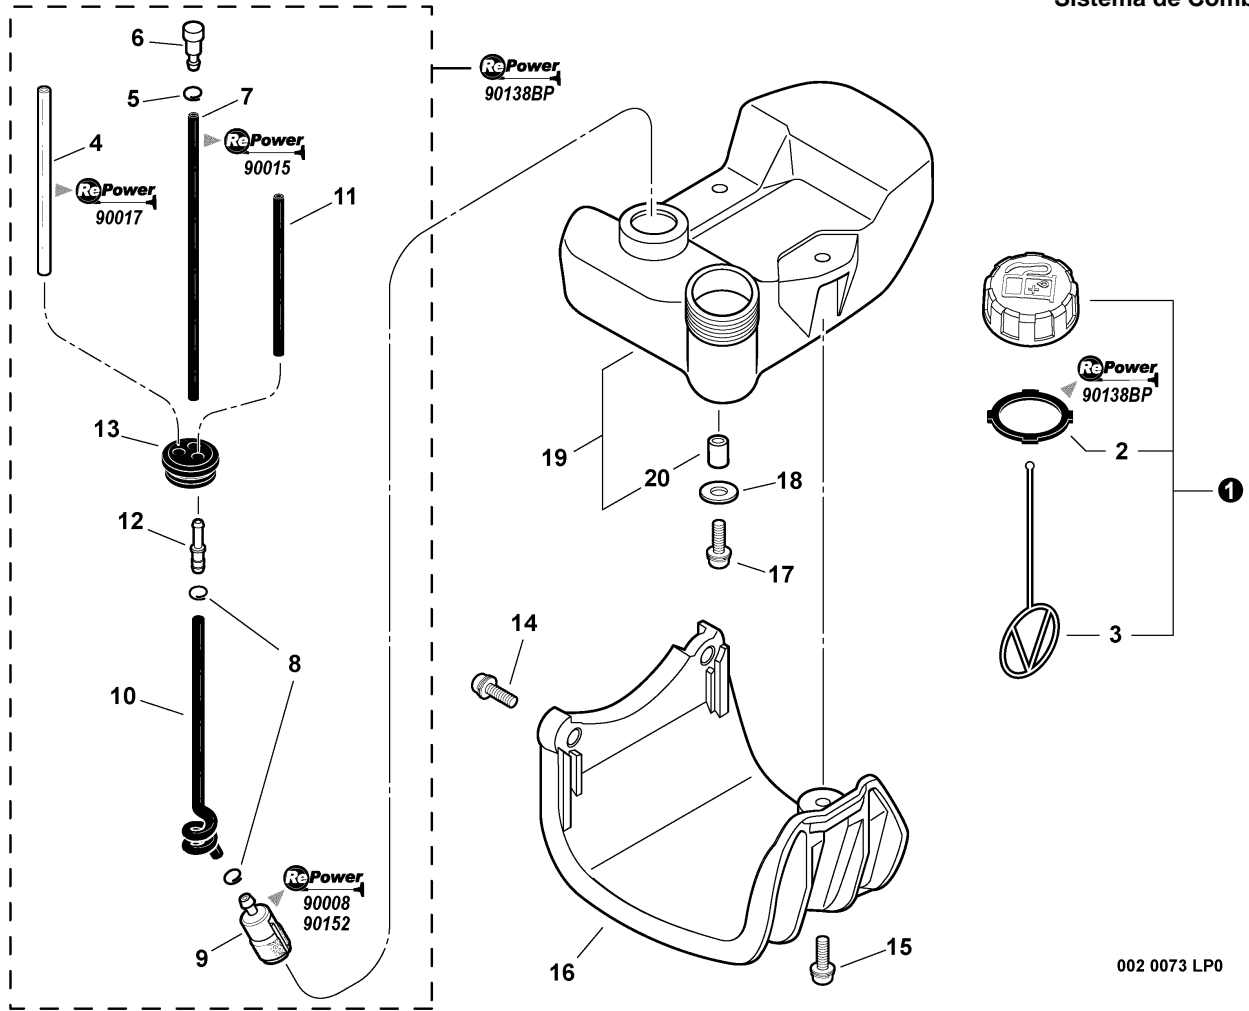

(FOOTNOTE) 1 - Included In GASKET KIT

(NOTA DEL PIE) 1 - Incluido en KIT de la JUNTA

Serie Pro Attachment
**Fuel System
Sistema de Combustible**

002 0073 LP0

①	P021040030	1	CAP ASY - ORANGE	CONJUNTO DE TAPA - NARANJA
2	+ V107000150	1	GASKET, CAP ⁽¹⁾	JUNTA, TAPA ⁽¹⁾
3	+ 13105156030	1	CONNECTOR, CAP	CONECTOR, TAPA
4	13201256030	1	PIPE - 3X6X80 -- CLEAR ⁽²⁾	TUBO - 3X6X80 -- TRANSPARENTE ⁽²⁾
5	V490001230	1	CLIP - 6.5	GANCHO - 6.5
6	A356000031	1	VENT, FUEL TANK	RESPIRADERO, TANQUE DE COMBUSTIBLE
7	V471000110	1	PIPE - 3X6X115 -- BLACK ⁽³⁾	TUBO - 3X6X115 -- NEGRO ⁽³⁾
8	V490001230	2	CLIP - 6.5	GANCHO - 6.5
9	13120519831	1	FILTER, FUEL ⁽¹⁾	FILTRO DE COMBUSTIBLE ⁽¹⁾
10	V471003080	1	PIPE, FUEL - SPIRAL	TUBO, COMBUSTIBLE - EN ESPIRAL
11	V471003691	1	PIPE - 3X5X74 -- BLACK ⁽⁴⁾	TUBO - 3X5X74 -- NEGRO ⁽⁴⁾
12	V186000520	1	CONNECTOR, FUEL PIPE	CONECTOR, TUBO
13	13211555930	1	GROMMET	ANILLO DE GOMA
14	90016205022	2	SCREW - 5X22	TORNILLO - 5X22
15	90024405020	1	SCREW - 5X20	TORNILLO - 5X20
16	30511057733	1	GUARD, FUEL TANK	PROTECTOR, TANQUE DE COMBUSTIBLE
17	90016205016	2	SCREW - 5X16	TORNILLO - 5X16
18	90060300005	2	WASHER - 5.5X12	ARANDELA - 5
19	A350000660	1	FUEL TANK ASY	CONJUNTO DE TANQUE DE COMBUSTIBLE
20	+ 13104528230	2	SLEEVE	ESPACIADOR
21	90138BP		RePower FUEL SYSTEM KIT	RePower FUEL SYSTEM KIT
22	90152		RePower TUNE-UP KIT	KIT DEL PUESTA A PUNTO
23	90008		RePower FILTER KIT	KIT DE FILTRACIÓN
24	90015		RePower BULK PIPE - 25 FEET	TUBO DE VOLUMEN - 25 PIES
25	90017		RePower BULK PIPE - 25 FEET	CORDÓN A GRANDEL