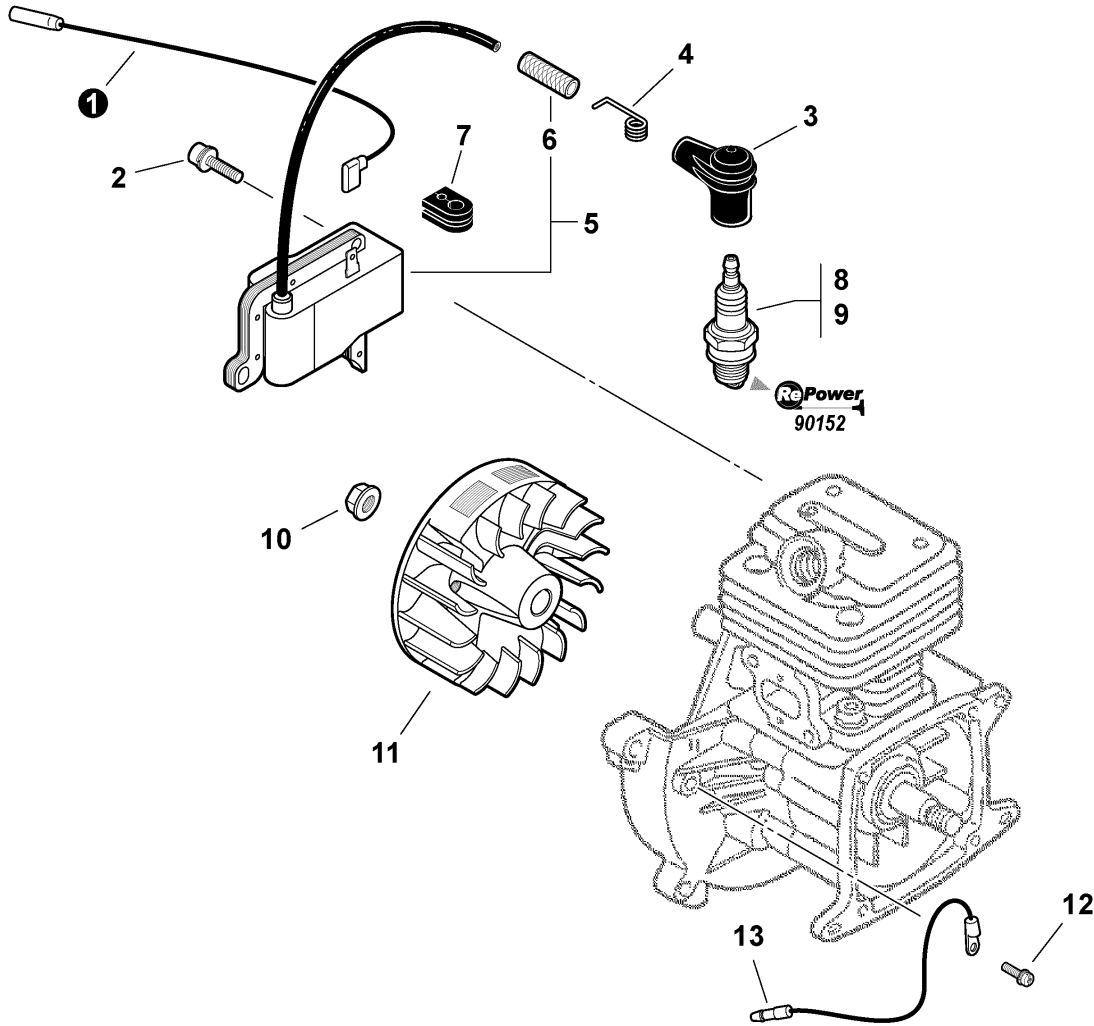

007 0028 000

①	16201056430	1	LEAD - IGNITION	CABLE CONDUCTOR
2	90016205016	2	SCREW - 5X16	TORNILLO - 5X16
3	15901203433	1	CAP, SPARK PLUG	TAPA, BUJÍA
4	15901103432	1	TERMINAL, SPARK PLUG CAP	TERMINAL, CAPUCHÓN DE BUJÍA
5	P021003910	1	COIL, IGNITION	BOBINA, IGNICIÓN
6	+ V475002200	1	TUBE, INSULATOR	TUBO, AISLANTE
7	15611240630	1	GROMMET	ANILLO DE GOMA
8	15901019830	1	SPARK PLUG -- BPM-8Y⁽¹⁾	BUJÍA -- BPM-8Y⁽¹⁾
9	A425000000	1	SPARK PLUG -- BPMR-8Y⁽²⁾	BUJÍA -- BPMR-8Y⁽²⁾
10	90051500008	1	NUT - 8 -- FLANGE	TUERCA, DE BRIDA - 8
11	A409000130	1	FLYWHEEL	VOLANTE
12	90024205010	1	SCREW - 5X10	TORNILLO - 5X10
13	16201452930	1	LEAD - GROUND	CABLE - DE TIERRA
14	90152		RePower TUNE-UP KIT	KIT DEL PUESTA A PUNTO

(FOOTNOTE) 1 - Included In RePower KIT
2 - CANADA - Included In RePower TUNE-UP KIT

(NOTA DEL PIE) 1 - Incluido en KIT de la RePower
2 - CANADA - Incluido en KIT del AJUSTE de la RePower