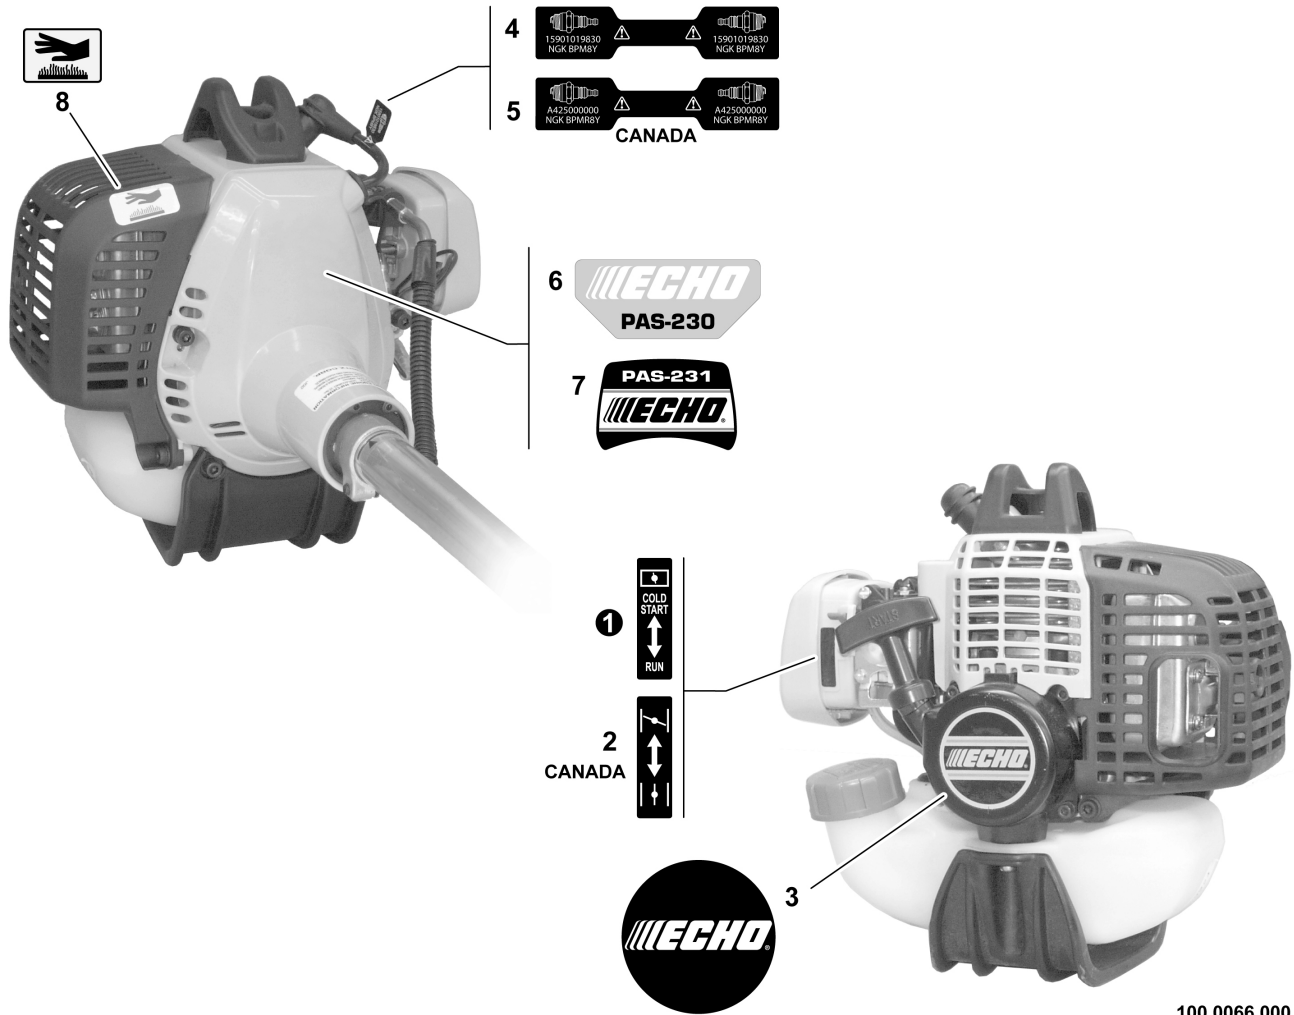

030 0017 000

1	61027252130	1	CLAMP KIT	KIT DE ABRAZADERA
2	+ 90024205028	1	SCREW - 5X28	TORNILLO - 5X28
3	+ 90050000005	1	NUT - 5	TUERCA - 5
4	35121352130	1	GRIP, HANDLE	AGARRE, MANGO
5	17800352130	1	CONTROL HANDLE KIT	KIT DE MANGO DE CONTROL
6	+ 90024205035	1	SCREW - 5X35	TORNILLO - 5X35
7	+ 90024205025	1	SCREW - 5X25	TORNILLO - 5X25
8	+ 90050000005	2	NUT - 5	TUERCA - 5
9	30120029430	1	CLAMP KIT	KIT DE ABRAZADERA
10	+ 90024205014	1	SCREW - 5X14	TORNILLO - 5X14
11	V475000850	1	TUBE, PROTECTIVE - CORRUGATED	TUBO, PROTECTOR - CORRUGADA
12	V430000730	1	CABLE, THROTTLE	CABLE, ACELERADOR
13	17801052130	1	TRIGGER, THROTTLE	GATILLO, ACELERADOR
14	17804342230	1	SPRING, TRIGGER	RESORTE, GATILLO
15	17801252730	1	LOCKOUT, TRIGGER	TRABA, GATILLO
16	17809052632	1	LEVER, TRIGGER LOCKOUT	PALANCA, TRABADO DEL GATILLO
17	17801352630	1	SPRING, THROTTLE LOCKOUT	RESORTE, TRABA DEL ACELERADOR
18	A440000280	1	IGNITION SWITCH ASY	CONJUNTO DE INTERRUPTOR DEL ENCENDIDO
19	+ 9154503010	1	SCREW - 3X10	TORNILLO - 3X10
20	+ A444000020	1	KNOB, SWITCH - ORANGE	PERILLA

700 0006 00B

1

C062000310

1 HARNESS, SHOULDER

ARNÉS, HOMBROS

031 0008 00D

①	C506000042	1	DRIVESHAFT - FLEXIBLE	EJE DE MANDO - FLEXIBLE
2	C050001240	1	MAIN PIPE ASY	CONJUNTO DE TUBO PRINCIPAL
3	+ 61024644730	2	STOPPER	DETENEDOR
4	+ C507000230	1	LINER - FLEXIBLE	FORRO - FLEXIBLE
5	X505001930	1	LABEL - HANDLE LOCATION	ETIQUETA - UBICACIÓN DEL MANGO
6	89015204930	1	LABEL - ALIGNMENT	ETIQUETA - ALINEACIÓN
7	C646000060	1	HARNES HANGER KIT	CONJUNTO DE COLGADOR DE ARNÉS
8	V835000010	1	SCREW - 5X12	TORNILLO - 5X12 -- TORX
9	99944200631	1	PAS ATTACHMENT HANGER	COLGADOR DE ADITAMENTO