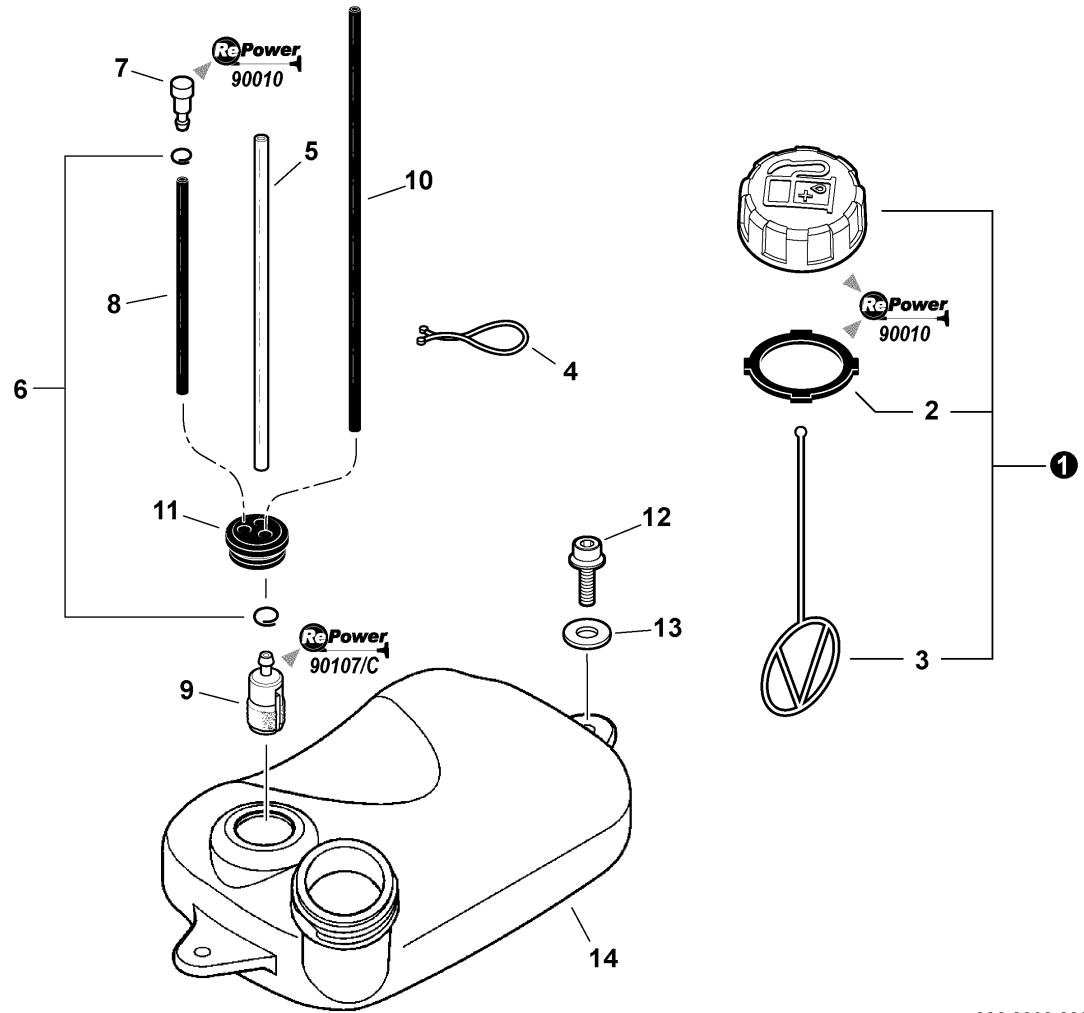

NOTES -- NOTAS

004 0018 000

1	A050000110	1	STARTER ASY	CONJUNTO DE ARRANCADOR
2	+ 17723661830	1	SCREW	TORNILLO
3	+ P022008280	1	PLATE, CAM	PLACA, LEVA
4	+ P022008270	1	SPRING, DAMPER	RESORTE, AMORTIGUADOR
5	+ P022008260	1	ROPE, STARTER - 3X700 ⁽¹⁾	CUERDA, ARRANCADOR - 3X700 ⁽¹⁾
6	+ P022006830	1	PULLEY	POLEA
7	+ 17722042030	1	SPRING, REWIND	RESORTE, REBOBINADO
8	+ 17724611120	1	RETAINER, ROPE	RETÉN, CUERDA
9	+ 17722827030	1	GRIP, STARTER	AGARRE, ARRANCADOR
10	+ 17722742030	1	GUIDE, ROPE	GUÍA, CUERDA
11	9114505016	3	SCREW - 5X16	TORNILLO - 5X16
12	A190000581	1	COVER, ENGINE	CUBIERTA, MOTOR
13	9114505020	7	SCREW - 5X20	TORNILLO - 5X20
14	A052000200	1	STARTER PAWL ASY	CONJUNTO DE TRINQUETE DEL ARRANCADOR
15	+ 90070000004	2	RING, RETAINING - 4	ANILLO, RETÉN - 4
16	+ 17723412220	2	SPRING, RETURN	RESORTE, RETORNO
17	+ P022006850	2	PAWL	TRINQUETE
18	V376000830	1	SPACER	ESPACIADOR
19	90016304016	4	SCREW - 4X16	TORNILLO - 4X16

(FOOTNOTE) 1 - RePower BULK OPTION: 99944440000

(NOTA DEL PIE) 1 - OPCIÓN A GRANEL de la RePower: 99944440000

002 0030 000

①	13100455530	1	CAP ASY - ORANGE	CONJUNTO DE TAPA - NARANJA
2	+ 13101655830	1	GASKET	JUNTA
3	+ 13105156030	1	CONNECTOR, CAP	CONECTOR, TAPA
4	13201305060	1	RETAINER, PIPE	RETENEDOR, TUBO
5	V471003000	1	PIPE - 3X6X125 -- CLEAR ⁽¹⁾	TUBO - 3X6X125 -- TRANSPARENTE ⁽¹⁾
6	13201309820	2	CLIP - 6	GANCHO - 6
7	A356000030	1	VENT ASY	CONJUNTO DE RESPIRADERO
8	V471001200	1	PIPE - 3X5X70 -- BLACK ⁽²⁾	TUBO - 3X5X70 ⁽²⁾
9	13120507320	1	FILTER, FUEL ⁽³⁾	FILTRO DE COMBUSTIBLE ⁽³⁾
10	V471001230	1	PIPE - 3X5X210 -- BLACK ⁽²⁾	TUBO - 3X5X210 -- NEGRO ⁽²⁾
11	13211555930	1	GROMMET	ANILLO DE GOMA
12	9114705020	2	SCREW - 5X20	TORNILLO - 5X20
13	61301907350	2	WASHER - 5	ARANDELA - 5
14	A350000620	1	TANK, FUEL	TANQUE, COMBUSTIBLE
15	90107		RePower TUNE-UP KIT	KIT DE PUESTA A PUNTO
15	90107C		RePower TUNE-UP KIT ⁽⁴⁾	KIT DE PUESTA A PUNTO ⁽⁴⁾
16	90010		RePower CAP/VENT KIT	KIT REPOWER DE TAPA Y RESPIRADERO