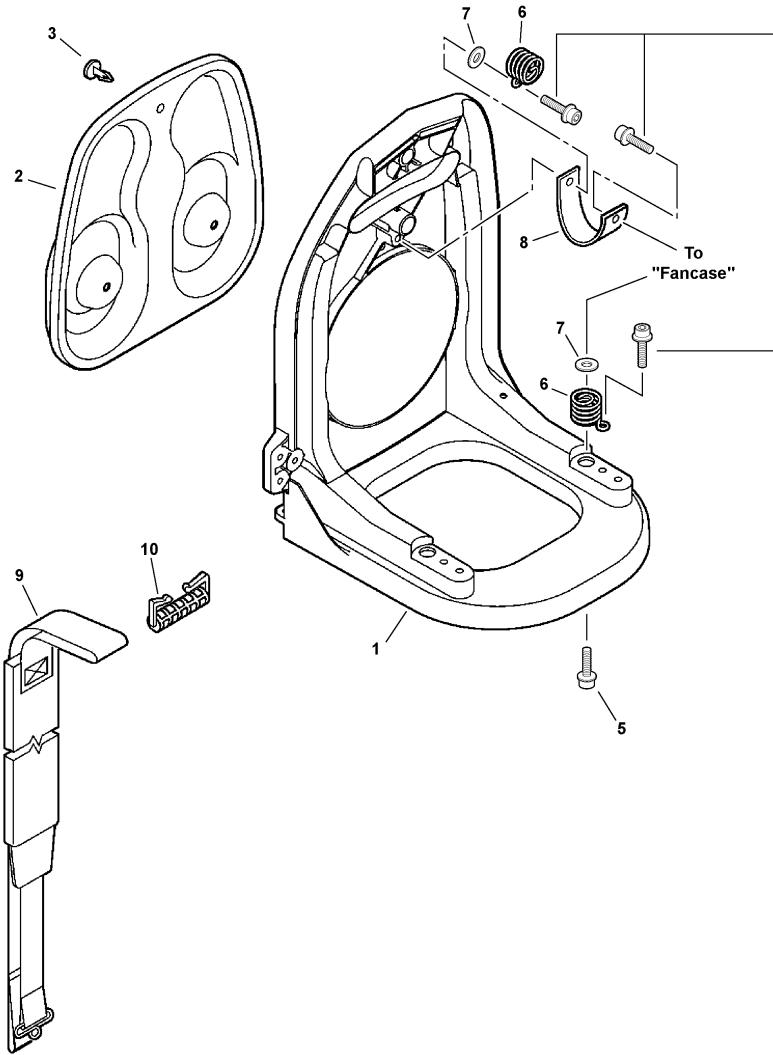

022 0007 000

1	C620000290	1	FRAME, BACKPACK	ARMAZÓN, MOCHILA
2	C630000040	1	CUSHION, BACKPACK	COJÍN, MOCHILA
3	V491000120	3	CLIP - 7/16"	GANCHO - 7/16"
4	9114705020	4	SCREW - 5X20	TORNILLO - 5X20
5	90010605014	2	SCREW - 5X14	TORNILLO - 5X14
6	V450000551	3	SPRING	RESORTE
7	61301907350	4	WASHER - 5	ARANDELA - 5
8	C617000290	1	STRAP, SAFETY	CORREA, DE SEGURIDAD
9	C061000161	2	BACKPACK STRAP ASY	CONJUNTO DE CORREAS DE MOCHILA
10	V491000040	2	RETAINER, HARNESS	RETÉN, ARNÉS