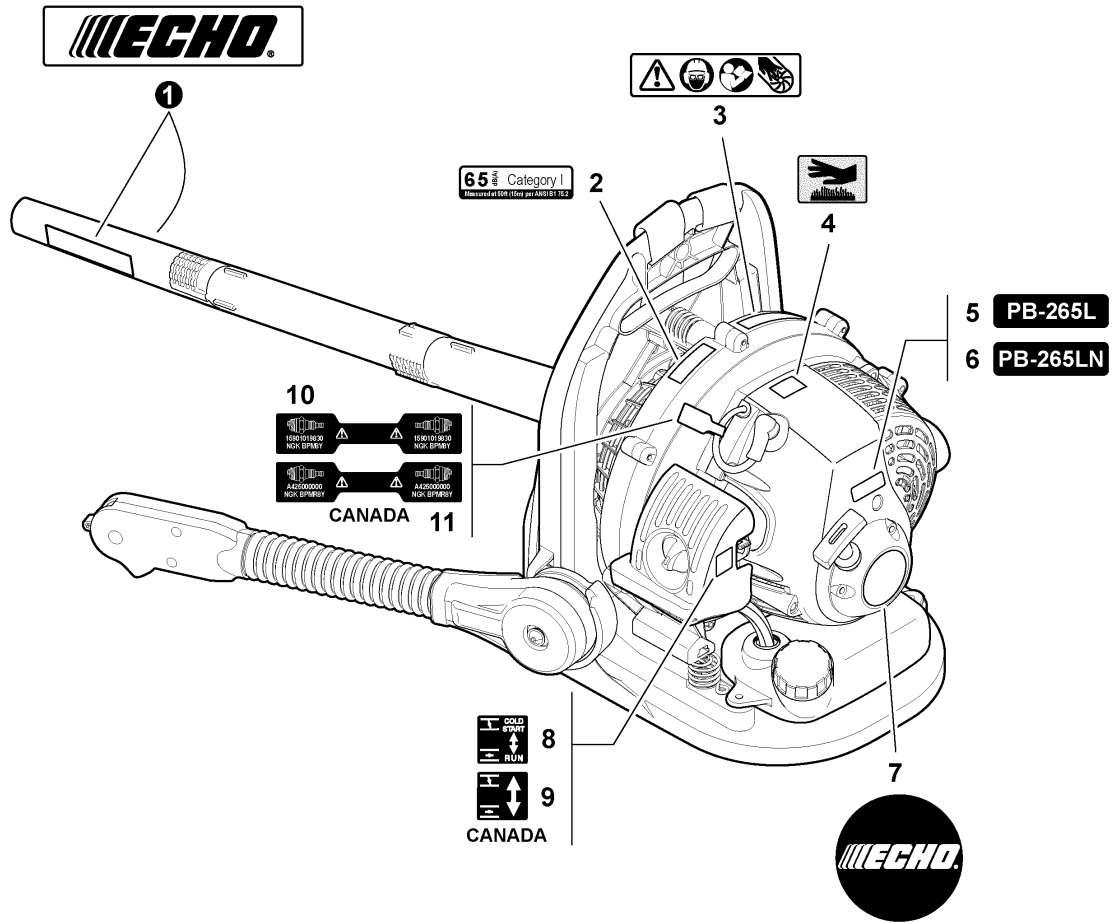

100 0018 000

1	89011804262	2	LABEL - ECHO	ETIQUETA - ECHO
2	X508000120	1	LABEL - NOISE	ETIQUETA - RUIDO
3	X505002080	1	LABEL - CAUTION	ETIQUETA - PRECAUCIÓN
4	X505002310	1	LABEL - CAUTION -- HOT	ETIQUETA - PRECAUCIÓN -- CALIENTE
5	X503007590	1	LABEL - MODEL -- PB-265L	ETIQUETA - MODELO -- PB-265L
6	X503011560	1	LABEL - MODEL -- PB-265LN	ETIQUETA - MODELO -- PB-265LN
7	X502000330	1	LABEL - ECHO	ETIQUETA - ECHO
8	X506000080	1	LABEL - CHOKE	ETIQUETA - AHOGADOR
9	X506000090	1	LABEL - CHOKE⁽¹⁾	ETIQUETA - AHOGADOR⁽¹⁾
10	X532000671	1	LABEL - SPARK PLUG -- BPM-8Y	ETIQUETA - BUJÍA -- BPM-8Y
11	X532000720	1	LABEL - SPARK PLUG -- BPMR-8Y⁽¹⁾	ETIQUETA - BUJÍA -- BPMR-8Y⁽¹⁾

(FOOTNOTE) 1 - CANADA MODELS

(NOTA DEL PIE) 1 - MODELOS DE CANADÁ