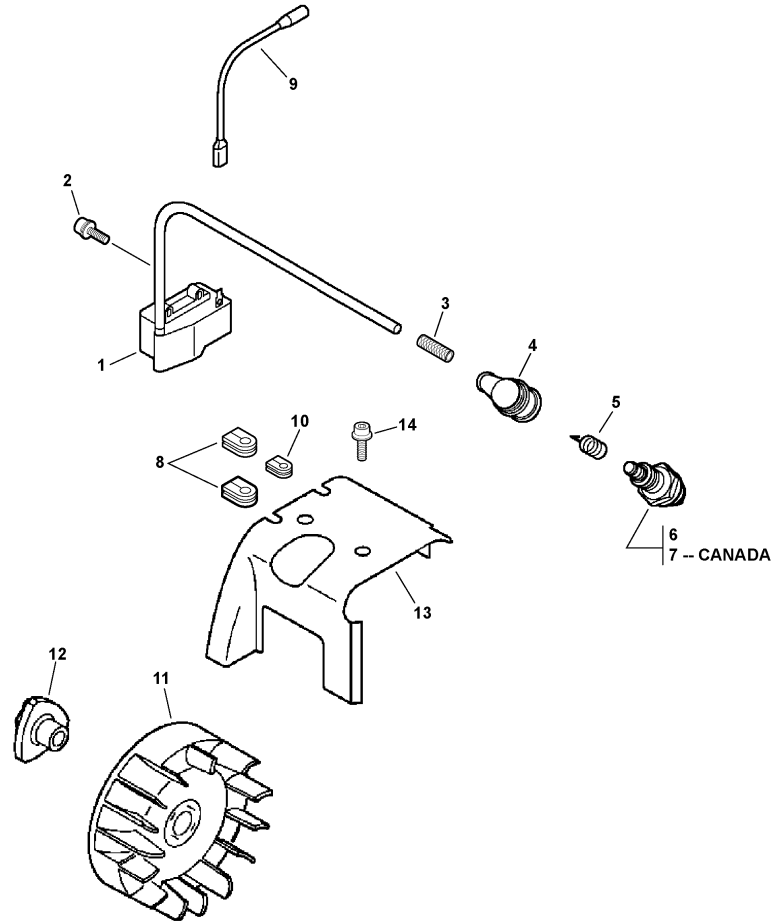

007 0019 000

1	A411000290	1	COIL, IGNITION	BOBINA, IGNICIÓN
2	9111304020	2	SCREW - 4X20	TORNILLO - 4X20
3	V475003380	1	INSULATOR	AISLANTE
4	A427000013	1	CAP, SPARK PLUG	TAPA, BUJÍA
5	A426000010	1	TERMINAL, SPARK PLUG CAP	TERMINAL, CAPUCHÓN DE BUJÍA
6	15901019830	1	SPARK PLUG -- BPM-8Y	BUJÍA -- BPM-8Y
7	A425000000	1	SPARK PLUG -- BPMR-8Y⁽¹⁾	BUJÍA -- BPMR-8Y⁽¹⁾
8	15611004920	2	GROMMET	ANILLO DE GOMA
9	V485000740	1	LEAD - IGNITION	CABLE - IGNICIÓN
10	15211505530	1	GROMMET	ANILLO DE GOMA
11	A409000210	1	FLYWHEEL	VOLANTE
12	E101000071	1	HUB, FAN	CUBO, VENTILADOR
13	A160000771	1	SHIELD, CYLINDER	PROTECTOR, CILINDRO
14	90010605008	2	SCREW - 5X8	TORNILLO - 5X8

(FOOTNOTE) 1 - CANADA MODELS

(NOTA DEL PIE) 1 - MODELOS DE CANADÁ