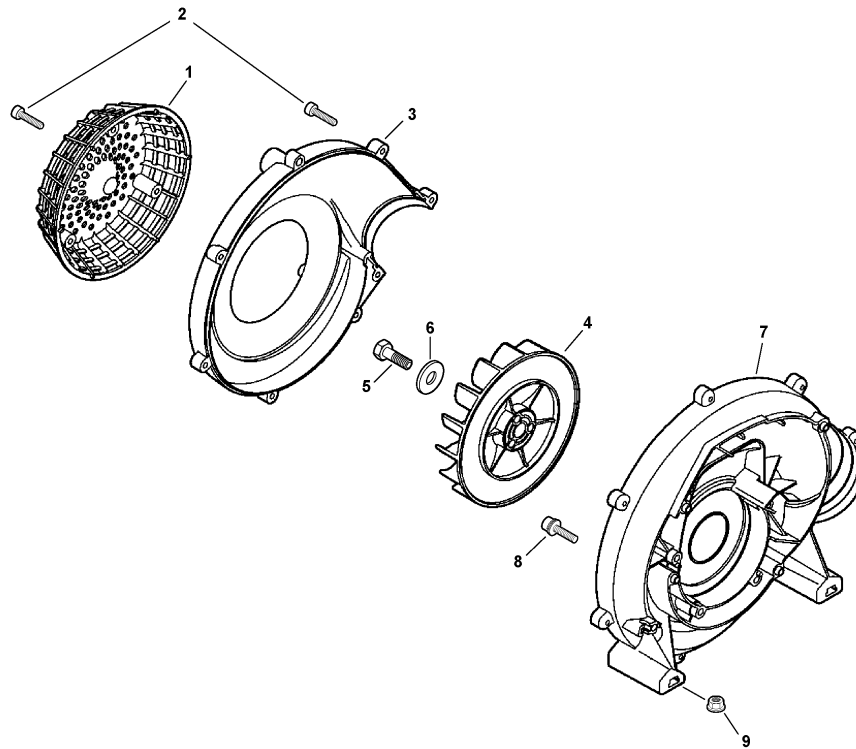

021 0013 000

❶	E104000071	1	GRID, BLOWER	REJILLA, SOPLADOR
2	9114505020	5	SCREW - 5X20	TORNILLO - 5X20
3	E103000390	1	COVER, FAN - LEFT	CUBIERTA, VENTILADOR - IZQUIERDA
4	E100000061	1	FAN	VENTILADOR
5	90010008014	1	BOLT - 8X14	PERNO - 8X14
6	10014319830	1	WASHER - COMPRESSION	ARANDELA
7	E103000380	1	COVER, FAN - RIGHT	CUBIERTA, VENTILADOR - DERECHO
8	90016204020	4	SCREW - 4X20	TORNILLO - 4X20
9	V263000070	2	NUT - 5 -- FLANGE	TUERCA, DE BRIDA - 5