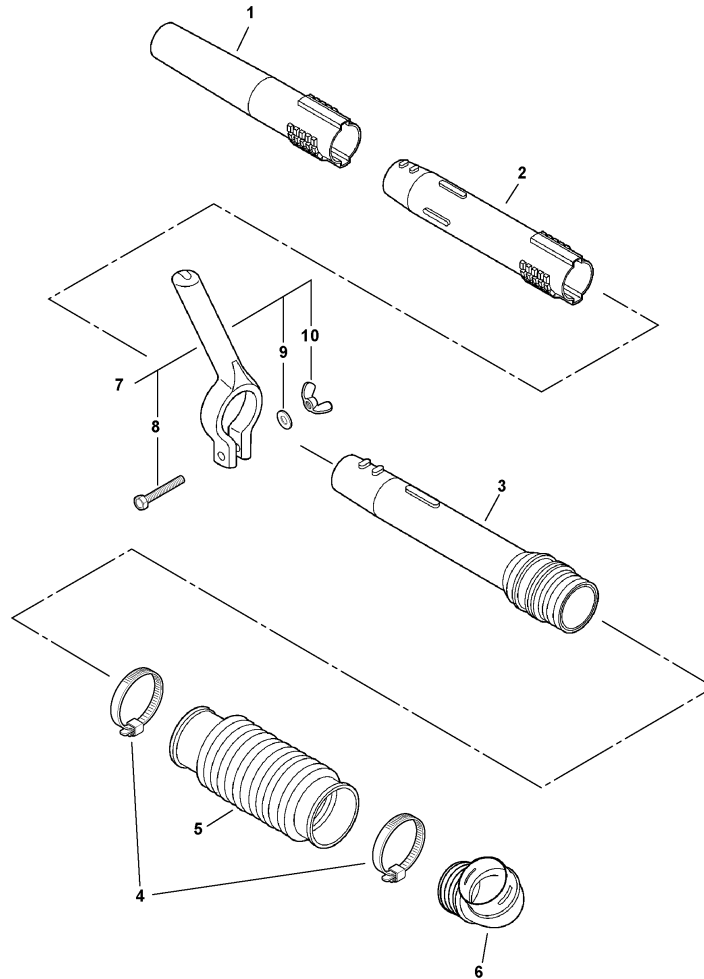

Hip Mount Throttle
Acelerador sujeto a la cadera

1	C471000111	1	HANDLE, CONTROL - LEFT	MANGO, DE CONTROL - IZQUIERDO
2	90010505014	2	SCREW - 5X14	TORNILLO - 5X14
3	V204000150	1	BOLT - 6	PERNO - 6
4	90056250006	1	LOCKNUT - 6	CONTRATUERCA - 6
5	69911804560	1	WASHER - 6	ARANDELA - 6
6	17816021060	2	LOCKWASHER	ARANDELA DE PRESIÓN
7	V304000040	1	WASHER - 6	ARANDELA - 6
8	C472000050	1	FIXTURE, TRIGGER BRACKET - LEFT	ADITAMENTO, SOPORTE DE GATILLO - IZQUIERDO
9	C456000050	1	ARM, TRIGGER	BRAZO, GATILLO
10	88995021060	2	SCREW - 4X22 -- TAPPING	TORNILLO - 4X22 -- AUTOROSCANTE
11	V336000000	1	WASHER	ARANDELA
12	V475003820	1	TUBE, PROTECTIVE - CORRUGATED	TUBO, PROTECTOR - CORRUGADA
13	C470000160	1	CONTROL, THROTTLE	CONTROL, ACELERADOR
14	V430001760	1	CABLE, THROTTLE	CABLE, ACELERADOR
15	+ 900500000006	1	NUT - 6	TUERCA - 6
16	+ V494000080	1	CAP, DUST	TAPA, ANTIPOLVO
17	A045000140	1	SWITCH, IGNITION	INTERRUPTOR, ENCENDIDO
18	V150001350	1	PLATE	PLACA
19	9114505016	1	SCREW - 5X16	TORNILLO - 5X16
20	V485000800	1	LEAD - GROUND	CABLE - DE TIERRA
21	90010605008	1	SCREW - 5X8	TORNILLO - 5X8
22	V144000181	1	PLUG	TAPÓN
23	C471000100	1	HANDLE, CONTROL - RIGHT	MANGO, CONTROL - DERECHO
24	C472000041	1	FIXTURE, TRIGGER BRACKET - RIGHT	ADITAMENTO, SOPORTE DE GATILLO - DERECHO
25	9114505020	3	SCREW - 5X20	TORNILLO - 5X20
26	61301907350	3	WASHER - 5	ARANDELA - 5