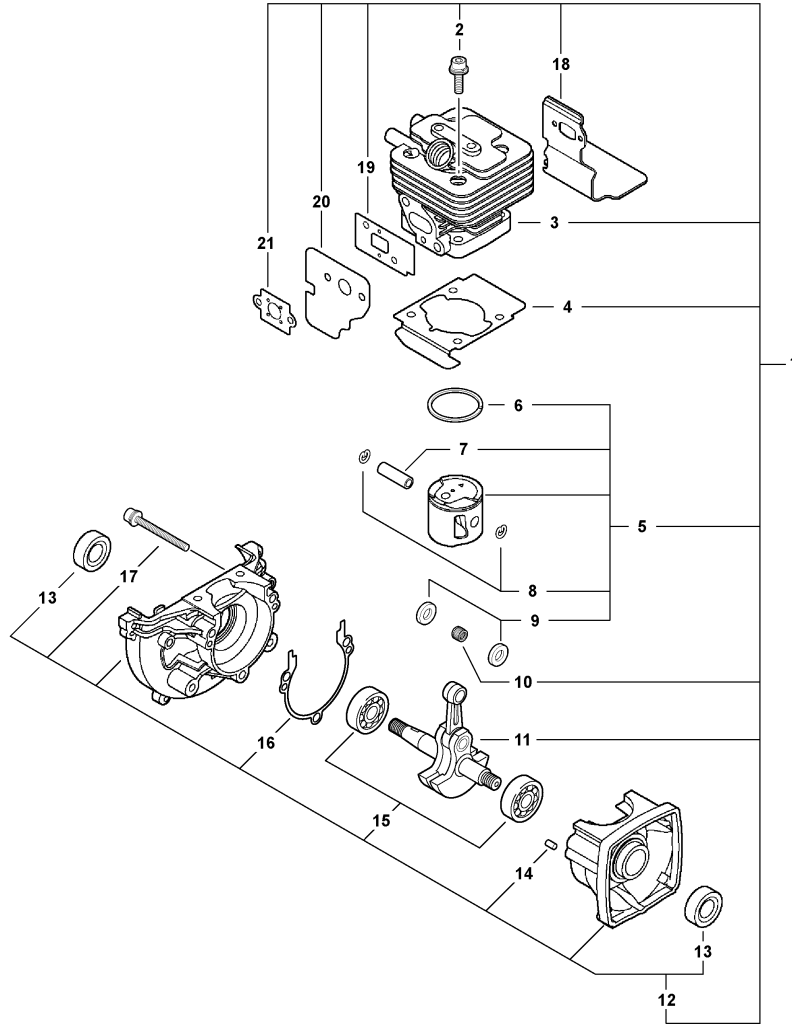

SB1092 0000 000

1	SB1092	1	SHORT BLOCK -- SB1092	BLOQUE CORTO -- SB1092
2	+ 90016205025	4	SCREW - 5X25	TORNILLO - 5X25
3	+ A130000780	1	CYLINDER	CILINDRO
4	+ V100000190	1	GASKET, CYLINDER⁽¹⁾	JUNTA, CILINDRO⁽¹⁾
5	+ P021010260	1	PISTON KIT	KIT DE PISTÓN
6	+ A101000140	1	RING, PISTON	ANILLO, PISTÓN
7	+ V606000000	1	PIN, PISTON	PASADOR, PISTÓN
8	+ 10001504630	2	RING, RETAINING	ANILLO, RETÉN
9	+ 10001411520	2	SPACER, PISTON	ESPACIADOR, PISTÓN
10	+ V553000010	1	BEARING, NEEDLE - 8	COJINETE, DE AGUJAS - 8
11	+ A011000371	1	CRANKSHAFT ASY	CONJUNTO DE CIGÜEÑAL
12	+ P021008231	1	CRANKCASE KIT	KIT DE CÁRTER
13	+ 10021242031	2	SEAL, OIL	SELLO, ACEITE
14	+ 90033040080	2	PIN, DOWEL	AGUJA - 4X8
15	+ 9403536201	2	BEARING, BALL - 6201	COJINETE DE BOLAS - 6201
16	+ 10024242030	1	GASKET, CRANKCASE⁽¹⁾	JUNTA, CÁRTER⁽¹⁾
17	+ 90016205028	3	SCREW - 5X28	TORNILLO - 5X28
18	+ -----	1	SHIELD, EXHAUST⁽¹⁾	PROTECTOR, ESCAPE⁽¹⁾
19	+ -----	1	GASKET, INTAKE⁽¹⁾	JUNTA, ADMISIÓN⁽¹⁾
20	+ -----	1	GASKET, INTAKE⁽¹⁾	JUNTA, ADMISIÓN⁽¹⁾
21	+ -----	1	GASKET, INTAKE⁽¹⁾	JUNTA, ADMISIÓN⁽¹⁾

(FOOTNOTE) 1 - Included In GASKET KIT

(NOTA DEL PIE) 1 - Includido en KIT de la JUNTA