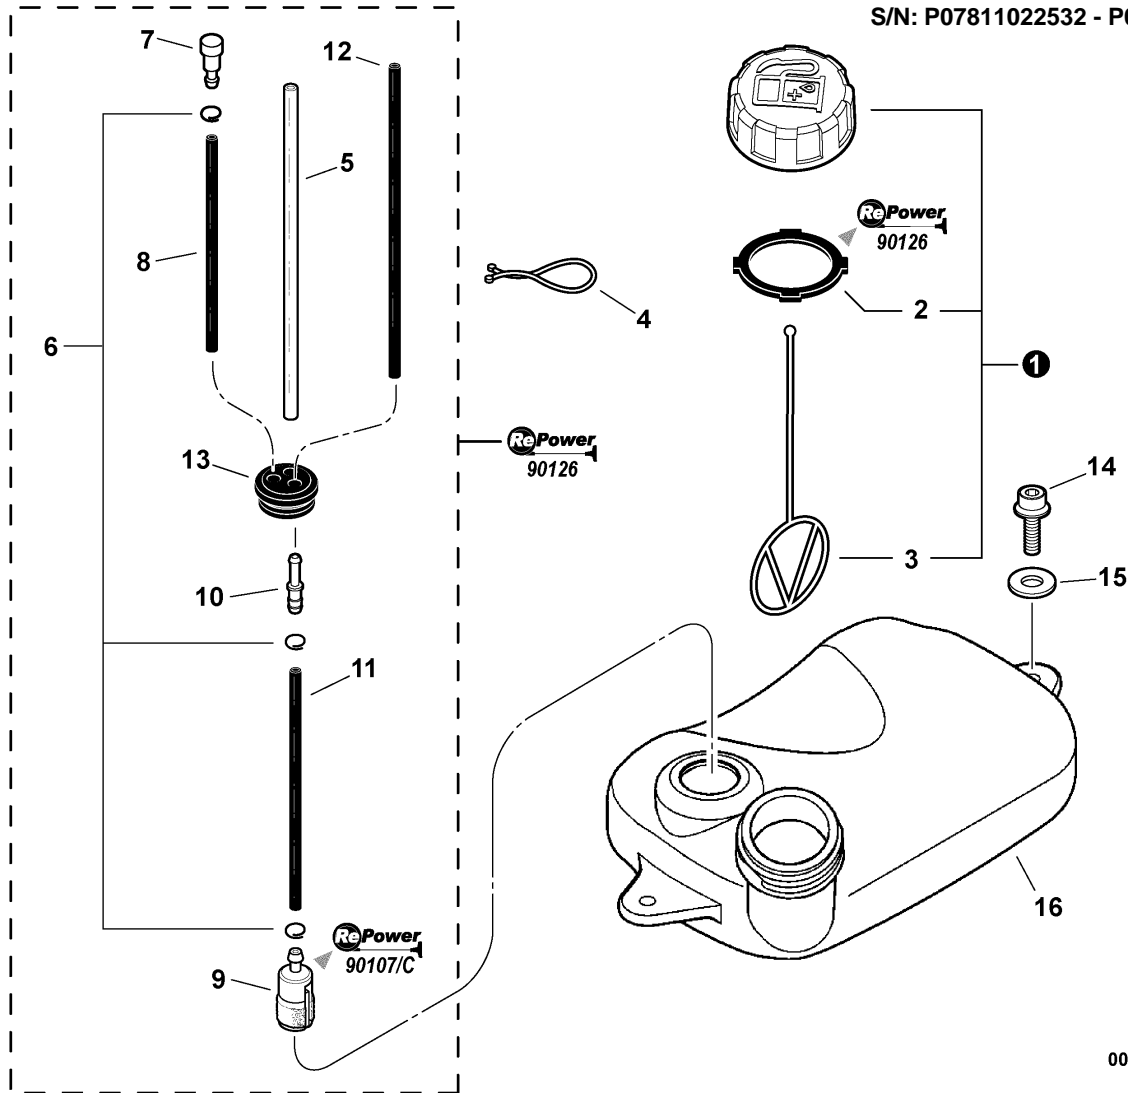

Soplador de Mochila

Fuel System

Sistema de Combustible

S/N: P07811022532 - P07811999999

002 0071 LP0

①	P021040030	1	CAP ASY - ORANGE	CONJUNTO DE TAPA - NARANJA
2	+ V107000150	1	GASKET⁽¹⁾	JUNTA, TAPA⁽¹⁾
3	+ 13105156030	1	CONNECTOR, CAP	CONECTOR, TAPA
4	13201305060	1	RETAINER, PIPE	RETENEDOR, TUBO
5	V471003000	1	PIPE - 3X6X125 -- CLEAR⁽²⁾	TUBO - 3X6X125 -- TRANSPARENTE⁽²⁾
6	V490001240	3	CLIP - 6	GANCHO - 6
7	A356000030	1	VENT ASY	CONJUNTO DE RESPIRADERO
8	V471001200	1	PIPE - 3X5X70 -- BLACK⁽³⁾	TUBO - 3X5X70⁽³⁾
9	13120507320	1	FILTER, FUEL⁽¹⁾	FILTRO DE COMBUSTIBLE⁽¹⁾
10	V186000520	1	CONNECTOR, FUEL PIPE	CONECTOR, TUBO DE COMBUSTIBLE
11	V471001210	1	PIPE - 3X5X90 -- BLACK⁽³⁾	TUBO - 3X5X90 -- NEGRO⁽³⁾
12	V471003610	1	PIPE - 3X5X120 -- BLACK⁽⁴⁾	PIPE - 3X5X120 -- BLACK⁽⁴⁾
13	13211555930	1	GROMMET	ANILLO DE GOMA
14	9114705020	2	SCREW - 5X20	TORNILLO - 5X20
15	61301907350	2	WASHER - 5	ARANDELA - 5
16	A350000620	1	TANK, FUEL	TANQUE, COMBUSTIBLE
17	90126		RePower FUEL SYSTEM KIT	KIT DEL SISTEMA DE CARBURANTE
18	90107		RePower TUNE-UP KIT	KIT DE PUESTA A PUNTO
18	90107C		RePower TUNE-UP KIT⁽⁵⁾	KIT DE PUESTA A PUNTO⁽⁵⁾

(FOOTNOTE) 1 - Included In RePower KIT
2 - RePower BULK OPTION: 90017
3 - RePower BULK OPTION: 90014
4 - RePower BULK OPTION: N/A
5 - CANADA MODELS

(NOTA DEL PIE) 1 - Incluido en KIT de la RePower
2 - OPCIÓN A GRANDEL de la RePower: 90017
3 - OPCIÓN A GRANDEL de la RePower: 90014
4 - OPCIÓN A GRANDEL de la RePower: NO DISPONIBLE
5 - MODELOS DE CANADÁ