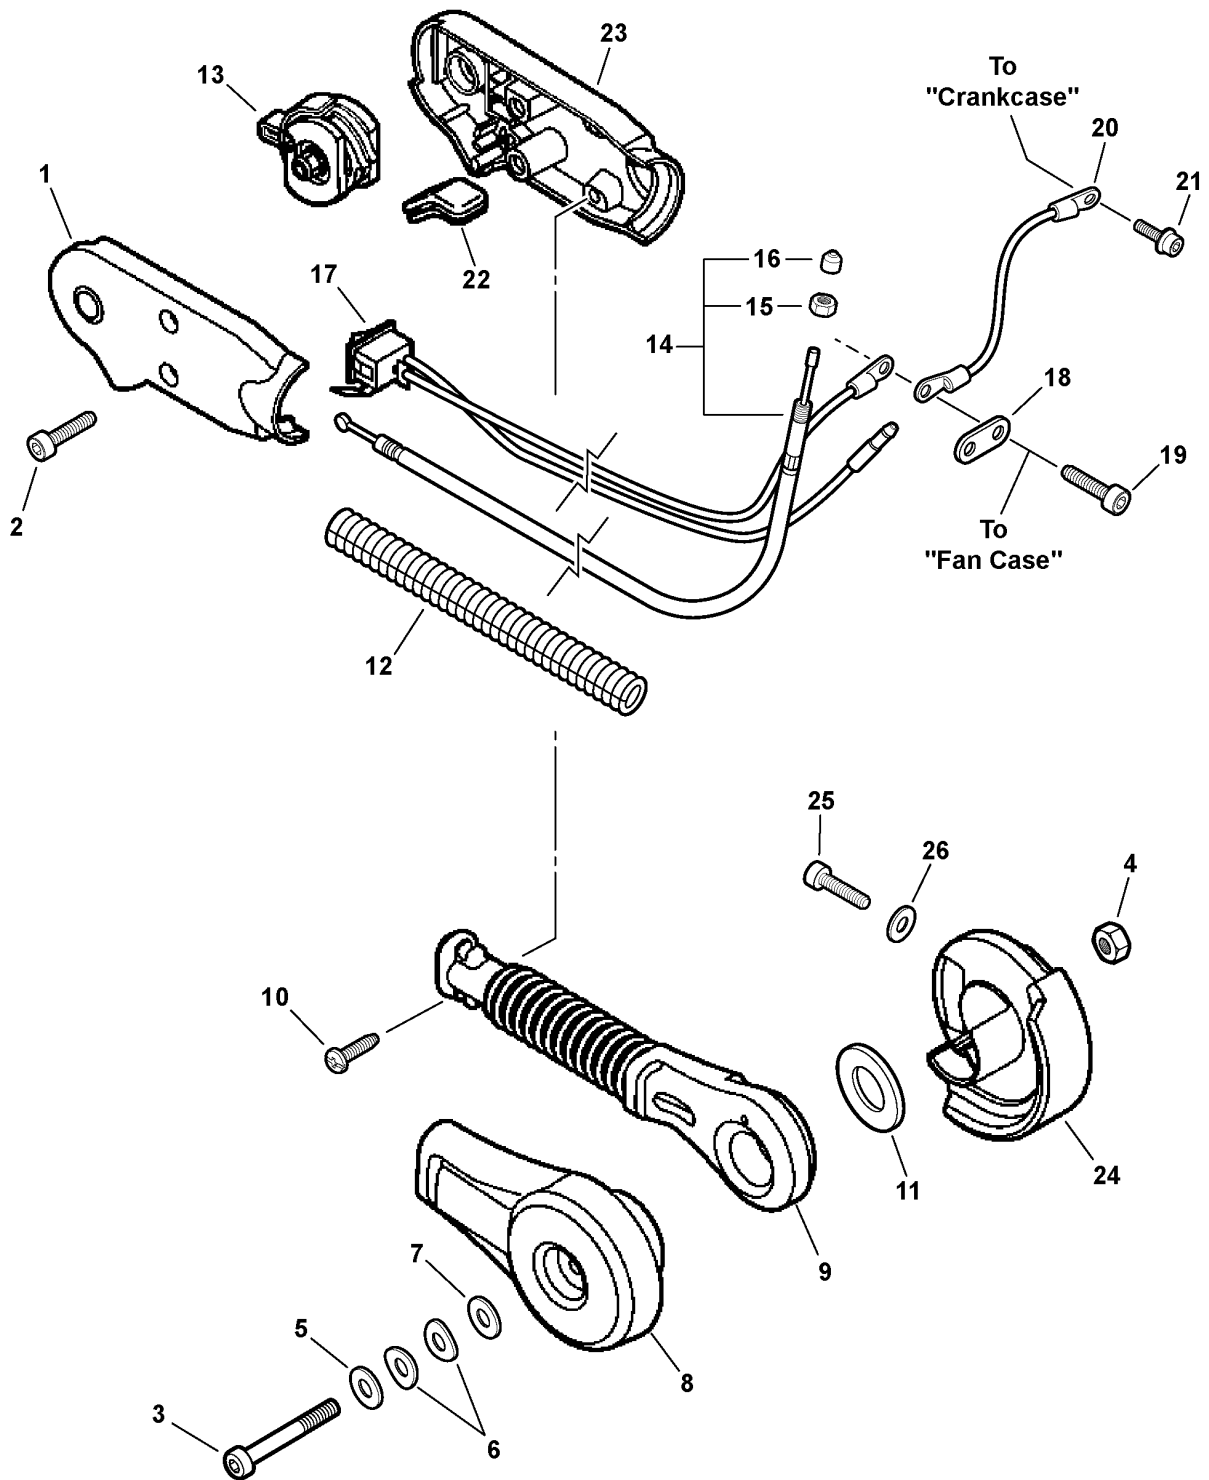

Soplador de Mochila

Hip Mount Throttle
Acelerador sujeto a la cadera

023 0006 H00

PB-265L BACKPACK BLOWER

Soplador de Mochila

Hip Mount Throttle
Acelerador sujeto a la cadera

1	C471000111	1	HANDLE, CONTROL - LEFT	MANGO, DE CONTROL - IZQUIERDO
2	90010505014	2	SCREW - 5X14	TORNILLO - 5X14
3	V204000150	1	BOLT - 6	PERNO - 6
4	90056250006	1	LOCKNUT - 6	CONTRATUERCA - 6
5	69911804560	1	WASHER - 6	ARANDELA - 6
6	17816021060	2	LOCKWASHER	ARANDELA DE PRESIÓN
7	V304000040	1	WASHER - 6	ARANDELA - 6
8	C472000050	1	FIXTURE, TRIGGER BRACKET - LEFT	ADITAMENTO, SOPORTE DE GATILLO - IZQUIERDO
9	C456000050	1	ARM, TRIGGER	BRAZO, GATILLO
10	88995021060	2	SCREW - 4X22 -- TAPPING	TORNILLO - 4X22 -- AUTOROSCANTE
11	V336000000	1	WASHER	ARANDELA
12	V475003820	1	TUBE, PROTECTIVE - CORRUGATED	TUBO, PROTECTOR - CORRUGADA
13	C470000160	1	CONTROL, THROTTLE	CONTROL, ACELERADOR
14	V430001760	1	CABLE, THROTTLE	CABLE, ACELERADOR
15	+ 900500000006	1	NUT - 6	TUERCA - 6
16	+ V494000080	1	CAP, DUST	TAPA, ANTIPOLVO
17	A045000140	1	SWITCH, IGNITION	INTERRUPTOR, ENCENDIDO
18	V150001350	1	PLATE	PLACA
19	9114505016	1	SCREW - 5X16	TORNILLO - 5X16
20	V485000800	1	LEAD - GROUND	CABLE - DE TIERRA
21	90010605008	1	SCREW - 5X8	TORNILLO - 5X8
22	V144000181	1	PLUG	TAPÓN
23	C471000100	1	HANDLE, CONTROL - RIGHT	MANGO, CONTROL - DERECHO
24	C472000041	1	FIXTURE, TRIGGER BRACKET - RIGHT	ADITAMENTO, SOPORTE DE GATILLO - DERECHO
25	9114505020	3	SCREW - 5X20	TORNILLO - 5X20
26	61301907350	3	WASHER - 5	ARANDELA - 5