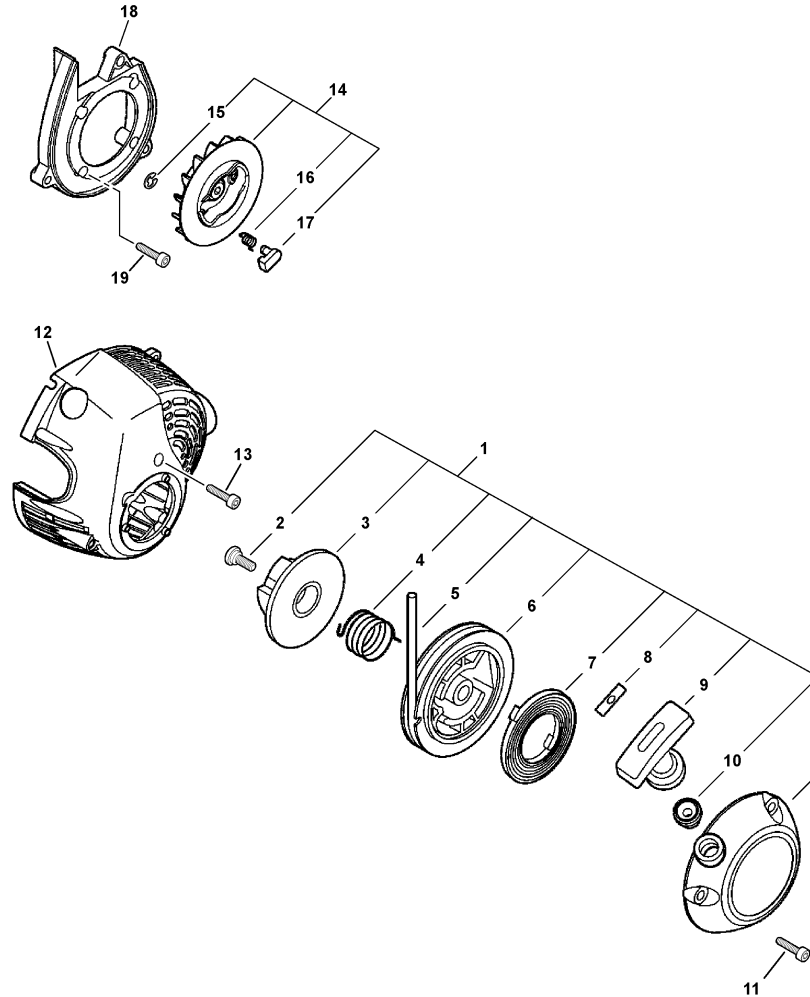

NOTES -- NOTAS

004 0018 000

1	A050000110	1	STARTER ASY	CONJUNTO DE ARRANCADOR
2	+ 17723661830	1	SCREW	TORNILLO
3	+ P022008280	1	PLATE, CAM	PLACA, LEVA
4	+ P022008270	1	SPRING, DAMPER	RESORTE, AMORTIGUADOR
5	+ P022008260	1	ROPE, STARTER - 3X700 ⁽¹⁾	CUERDA, ARRANCADOR - 3X700 ⁽¹⁾
6	+ P022006830	1	PULLEY	POLEA
7	+ 17722042030	1	SPRING, REWIND	RESORTE, REBOBINADO
8	+ 17724611120	1	RETAINER, ROPE	RETÉN, CUERDA
9	+ 17722827030	1	GRIP, STARTER	AGARRE, ARRANCADOR
10	+ 17722742030	1	GUIDE, ROPE	GUÍA, CUERDA
11	9114505016	3	SCREW - 5X16	TORNILLO - 5X16
12	A190000581	1	COVER, ENGINE	CUBIERTA, MOTOR
13	9114505020	7	SCREW - 5X20	TORNILLO - 5X20
14	A052000200	1	STARTER PAWL ASY	CONJUNTO DE TRINQUETE DEL ARRANCADOR
15	+ 90070000004	2	RING, RETAINING - 4	ANILLO, RETÉN - 4
16	+ 17723412220	2	SPRING, RETURN	RESORTE, RETORNO
17	+ P022006850	2	PAWL	TRINQUETE
18	V376000830	1	SPACER	ESPACIADOR
19	90016304016	4	SCREW - 4X16	TORNILLO - 4X16