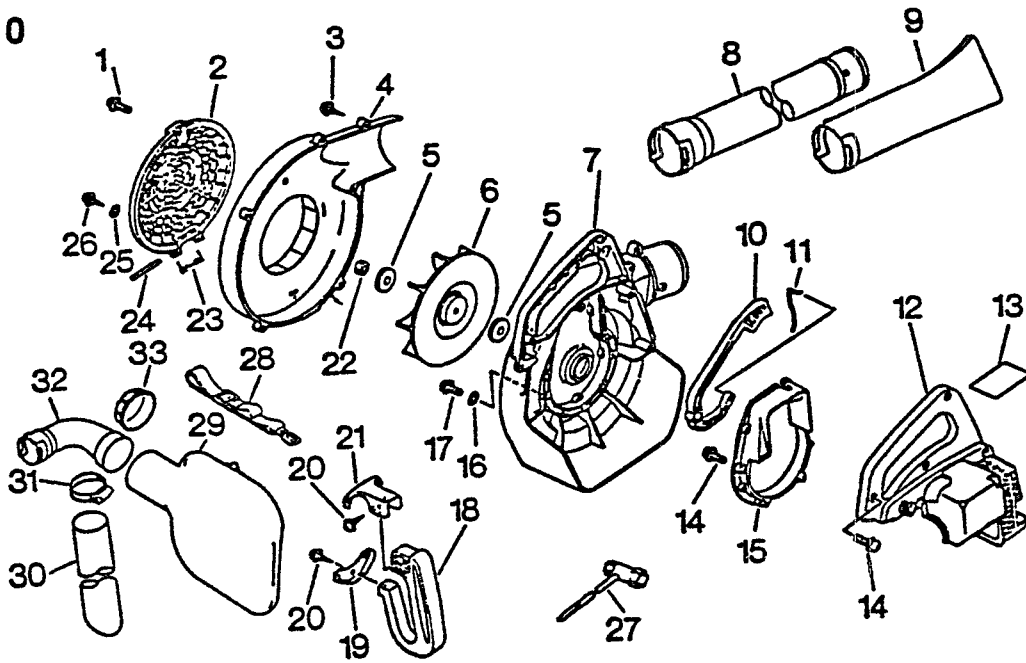

**PB-1000/1010**

PB-1000  
PB-1010

KEY	PART NUMBER	QTY	QTY	DESCRIPTION	REMARKS
1	130406 05060		1	BOLT, THIMB	
1	900238 05018	1	-	SCREW 5X18	
2	200124 05060	1	1	GRID, FAN CASE	
3	900253 05020	6	6	SCREW 5X20	
4	200105 06360	1	1	CASE, FAN	
5	100132 05660	2	2	WASHER 8	
6	200010 06360	1	1	FAN	
7	200110 06360	1	1	CASE, FAN	
8	210015 05060	1	1	PIPE, BLOWER	
9	210031 05060	1	1	NOZZLE, FAN HEAD	
10	178010 06360	1	1	CONTROL, THROTTLE	
11	178011 05060	1	1	ROD, THROTTLE	
12	104008 06360	1	1	COVER, ENGINE	
13	890118 06360	1	1	LABEL, MODEL	
14	900238 04018	6	6	SCREW 4X18	
15	104930 05060	1	1	BASE, ENGINE	
16	104032 05060	6	6	WASHER	
17	900238 04022	5	5	SCREW 4X22	
18	351010 05060	-	1	HANDLE	
19	351028 05060	-	1	SUPPORTER, HANDLE	
20	900253 05014	-	9	SCREW 5X14	

CONTINUED  
REVISED 04/93

PB-1000/1010

PB-1000  
PB-1010

KEY	PART NUMBER	QTY	QTY	DESCRIPTION	REMARKS
21	351011 05060	-	1	SUPPORTER, HANDLE	
22	900500 00008	1	1	NUT 8	
23	200152 05060	1	1	SPRING, GRID	
24	200150 05060	1	1	SHAFT, GRID	
25	104032 05060	1	1	WASHER	
26	900246 05014	9	9	SCREW 5X14	
27	895410 00430	1	1	WRENCH, W/SCREWDRIVER	
28	301005 05060	-	1	HARNES	
29	880814 05060	-	1	BAG	
30	210027 05060	-	1	ADAPTER, PIPE	
31	210413 05060	-	1	CLAMP, FLEXIBLE PIPE	
32	215012 05060	-	1	CONNECTOR	
33	215013 01961	-	1	RING	