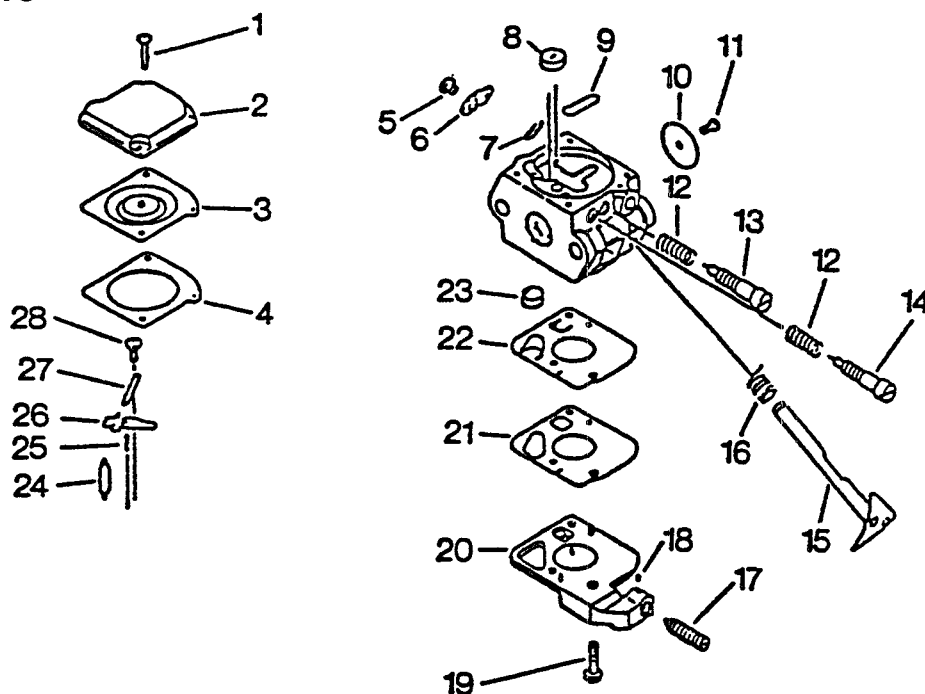

**PB-1000/1010**

PB-1000  
PB-1010

KEY	PART NUMBER	QTY	QTY	DESCRIPTION	REMARKS
1	130406 05060		1	BOLT, THIMB	
1	900238 05018	1	-	SCREW 5X18	
2	200124 05060	1	1	GRID, FAN CASE	
3	900253 05020	6	6	SCREW 5X20	
4	200105 06360	1	1	CASE, FAN	
5	100132 05660	2	2	WASHER 8	
6	200010 06360	1	1	FAN	
7	200110 06360	1	1	CASE, FAN	
8	210015 05060	1	1	PIPE, BLOWER	
9	210031 05060	1	1	NOZZLE, FAN HEAD	
10	178010 06360	1	1	CONTROL, THROTTLE	
11	178011 05060	1	1	ROD, THROTTLE	
12	104008 06360	1	1	COVER, ENGINE	
13	890118 06360	1	1	LABEL, MODEL	
14	900238 04018	6	6	SCREW 4X18	
15	104930 05060	1	1	BASE, ENGINE	
16	104032 05060	6	6	WASHER	
17	900238 04022	5	5	SCREW 4X22	
18	351010 05060	-	1	HANDLE	
19	351028 05060	-	1	SUPPORTER, HANDLE	
20	900253 05014	-	9	SCREW 5X14	

CONTINUED  
REVISED 04/93

PB-1000/1010

PB-1000  
PB-1010

KEY	PART NUMBER	QTY	QTY	DESCRIPTION	REMARKS
21	351011 05060	-	1	SUPPORTER, HANDLE	
22	900500 00008	1	1	NUT 8	
23	200152 05060	1	1	SPRING, GRID	
24	200150 05060	1	1	SHAFT, GRID	
25	104032 05060	1	1	WASHER	
26	900246 05014	9	9	SCREW 5X14	
27	895410 00430	1	1	WRENCH, W/SCREWDRIVER	
28	301005 05060	-	1	HARNES	
29	880814 05060	-	1	BAG	
30	210027 05060	-	1	ADAPTER, PIPE	
31	210413 05060	-	1	CLAMP, FLEXIBLE PIPE	
32	215012 05060	-	1	CONNECTOR	
33	215013 01961	-	1	RING	

**PB-1000/1010**

KEY	PART NUMBER	QTY	DESCRIPTION	REMARKS
	125200 05060	1	CARBURETOR ASY	
1	125344 13931	2	SCREW	
2	125342 15130	1	COVER, DIAPHRAGM	
3	A B	1	DIAPHRAGM	
4	A B	1	GASKET, MTRING	
5	125348 13930	1	SCREW	
6	125350 05060	1	LEVER, THROTTLE	
7	125327 13930	1	CLIP	
8	125376 06360	1	ORIFICE, MAIN FUEL	
9	A	1	PLUG, WELCH	
10	125316 42030	1	VALVE, THROTTLE	
11	A	1	SCREW	
12	125319 42030	2	SPRING, COIL	
13	125320 42030	1	NEEDLE, HIGH SPEED	
14	125318 42030	1	NEEDLE, IDLE	
15	125317 05060	1	SHAFT, THROTTLE	
16	125313 42030	1	SPRING, THROTTLE RETURN	
17	125334 13930	1	SCREW, IDLE ADJUST	
18	125378 13930	1	PIECE, FRICTION	
19	125310 42030	2	SCREW	