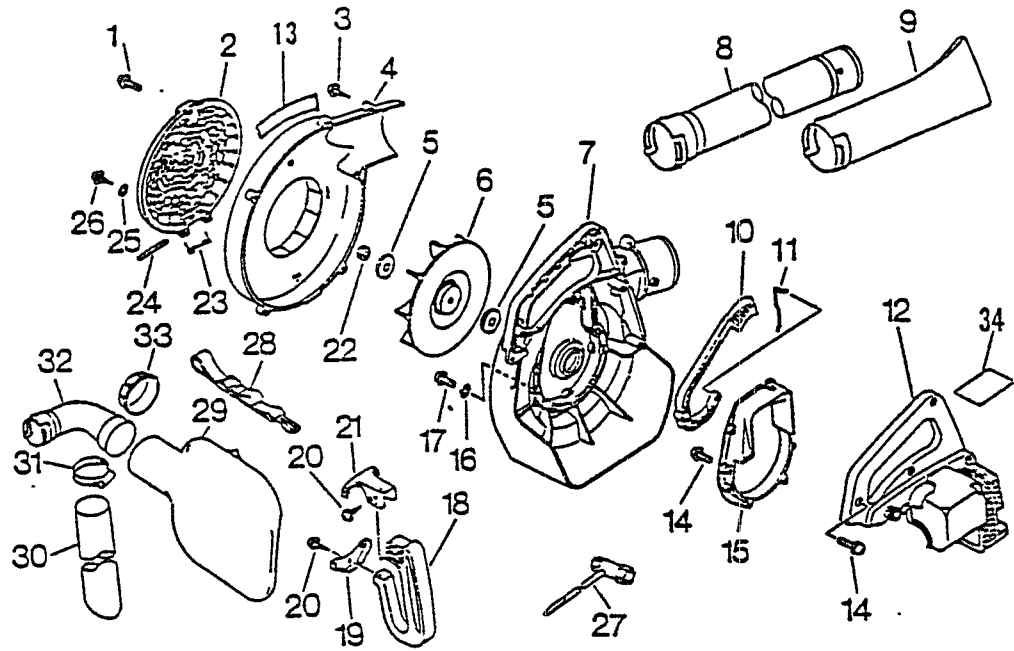

PB-1000/1010

PB-1000
PB-1010

KEY	PART NUMBER	QTY	QTY	DESCRIPTION	REMARKS
1	130406 05060		1	BOLT, THIMB	
1	900238 05018	1	-	SCREW 5X18	
2	200124 05060	1	1	GRID, FAN CASE	
3	900253 05020	6	6	SCREW 5X20	
4	200105 06360	1	1	CASE, FAN	
5	100132 05660	2	2	WASHER 8	
6	200010 06360	1	1	FAN	
7	200110 06360	1	1	CASE, FAN	
8	210015 05060	1	1	PIPE, BLOWER	
9	210031 05060	1	1	NOZZLE, FAN HEAD	
10	178010 06360	1	1	CONTROL, THROTTLE	
11	178011 05060	1	1	ROD, THROTTLE	
12	104008 06360	1	1	COVER, ENGINE	
13	890118 06360	1	1	LABEL, MODEL	
14	900238 04018	6	6	SCREW 4X18	
15	104930 05060	1	1	BASE, ENGINE	
16	104032 05060	6	6	WASHER	
17	900238 04022	5	5	SCREW 4X22	
18	351010 05060	-	1	HANDLE	
19	351028 05060	-	1	SUPPORTER, HANDLE	
20	900253 05014	-	9	SCREW 5X14	

CONTINUED
REVISED 04/93