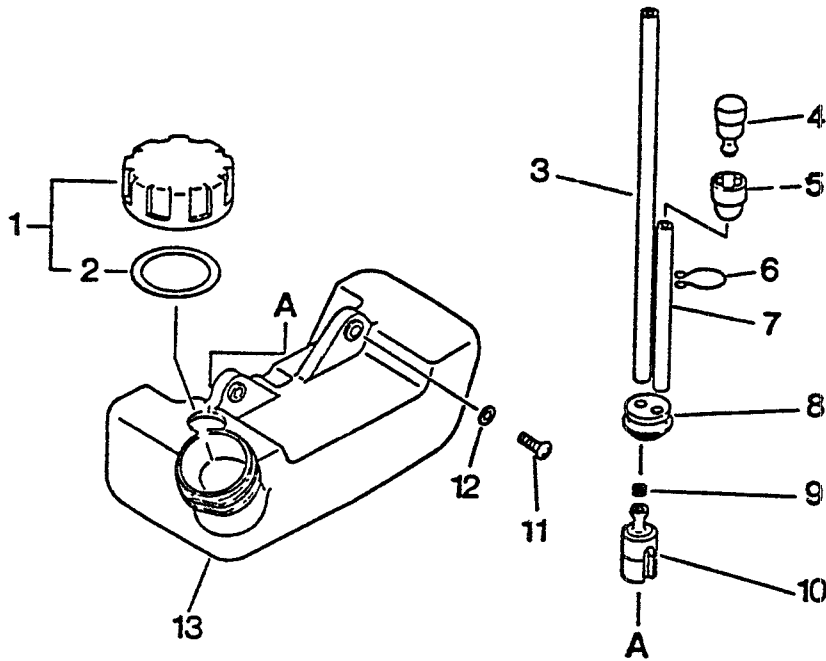

PB-1000/1010

KEY	PART NUMBER	QTY	DESCRIPTION	REMARKS
1	156601 05060	1	COIL, IGNITION	
2	156611 05060	1	TUBE	
3	159012 01620	1	CAP, SPARK PLUG	
4	159011 03432	1	COIL, SPARK PLUG CAP	
5	159010 10630	1	PLUG, SPARK (BPM-7A)	
5	159010 10230	1	PLUG, SPARK (BPMR-7A)	
6	150112 05060	1	GROMMET	
7	156801 44730	1	FLYWHEEL	
8	200011 05660	1	HUB, FAN	
9	900238 04022	2	SCREW 4X22	
10	177202 42030	1	PAWL ASY, STARTER	INCLUDES ITEMS 11 - 14
11	900700 00004	1	E-RING 4	
12	177210 42030	1	CATCHER, PAWL	
13	177234 42030	1	SPRING, RETURN	
14	177218 42030	1	PAWL, STARTER	
15	177200 42030	1	STARTER, ASY	INCLUDES ITEMS 16 - 23
16	177236 40630	1	SCREW	
17	177214 42030	1	WASHER	
18	177215 42030	1	DRUM, STARTER	
19	177220 42030	1	SPRING, REWIND	

**PB-1000/1010**

KEY	PART NUMBER	QTY	DESCRIPTION	REMARKS
20	177232 42030	1	CASE, STARTER	
21	177226 05530	1	ROPE, STARTER	
22	177227 42030	1	GUIDE, ROPE	
23	177228 06530	1	GRIP, STARTER	
24	900238 04018	2	SCREW 4X18	
25	890118 48830	1	LABEL, ECHO	
26	163400 03460	1	SWITCH, IGNITION	
27	162010 05060	1	LEAD, GROUND	

PB-1000/1010

KEY	PART NUMBER	QTY	DESCRIPTION	REMARKS
1	125200 05060	1	CARBURETOR ASY	
2	130016 42031	1	GASKET, INTAKE	
3	900238 05022	2	SCREW 5X22	
4	130010 05061	1	GASKET, INTAKE	
5	900500 00005	2	NUT 5	
6	130017 05060	1	INSULATOR	
7	130307 05660	1	CASE ASY, AIR CLEANER	
8	130415 04560	1	NUT, WING 5	
9	130313 05060	1	COVER, AIR CLEANER	
10	130310 04560	1	FILTER, AIR	
11	900242 05064	2	SCREW 5X64	
12	129011 05060	1	PLATE, PREVENT	
13	890121 12331	1	LABEL, CHOKE	
14	145510 42031	2	GASKET, MUFFLER	
15	145871 05760	1	COVER, MUFFLER	
16	900600 00005	2	WASHER 5	
17	900105 05055	2	BOLT, H.S. 5X55	
18	900242 04010	3	SCREW 4X10	
19	145876 05060	1	LID, MUFFLER	
20	145876 42030	1	PLATE	
21	145866 42031	1	GASKET, MUFFLER LID	
22	145862 40630	1	SCREEN, MUFFLER	
23	145810 44330	1	MUFFLER	