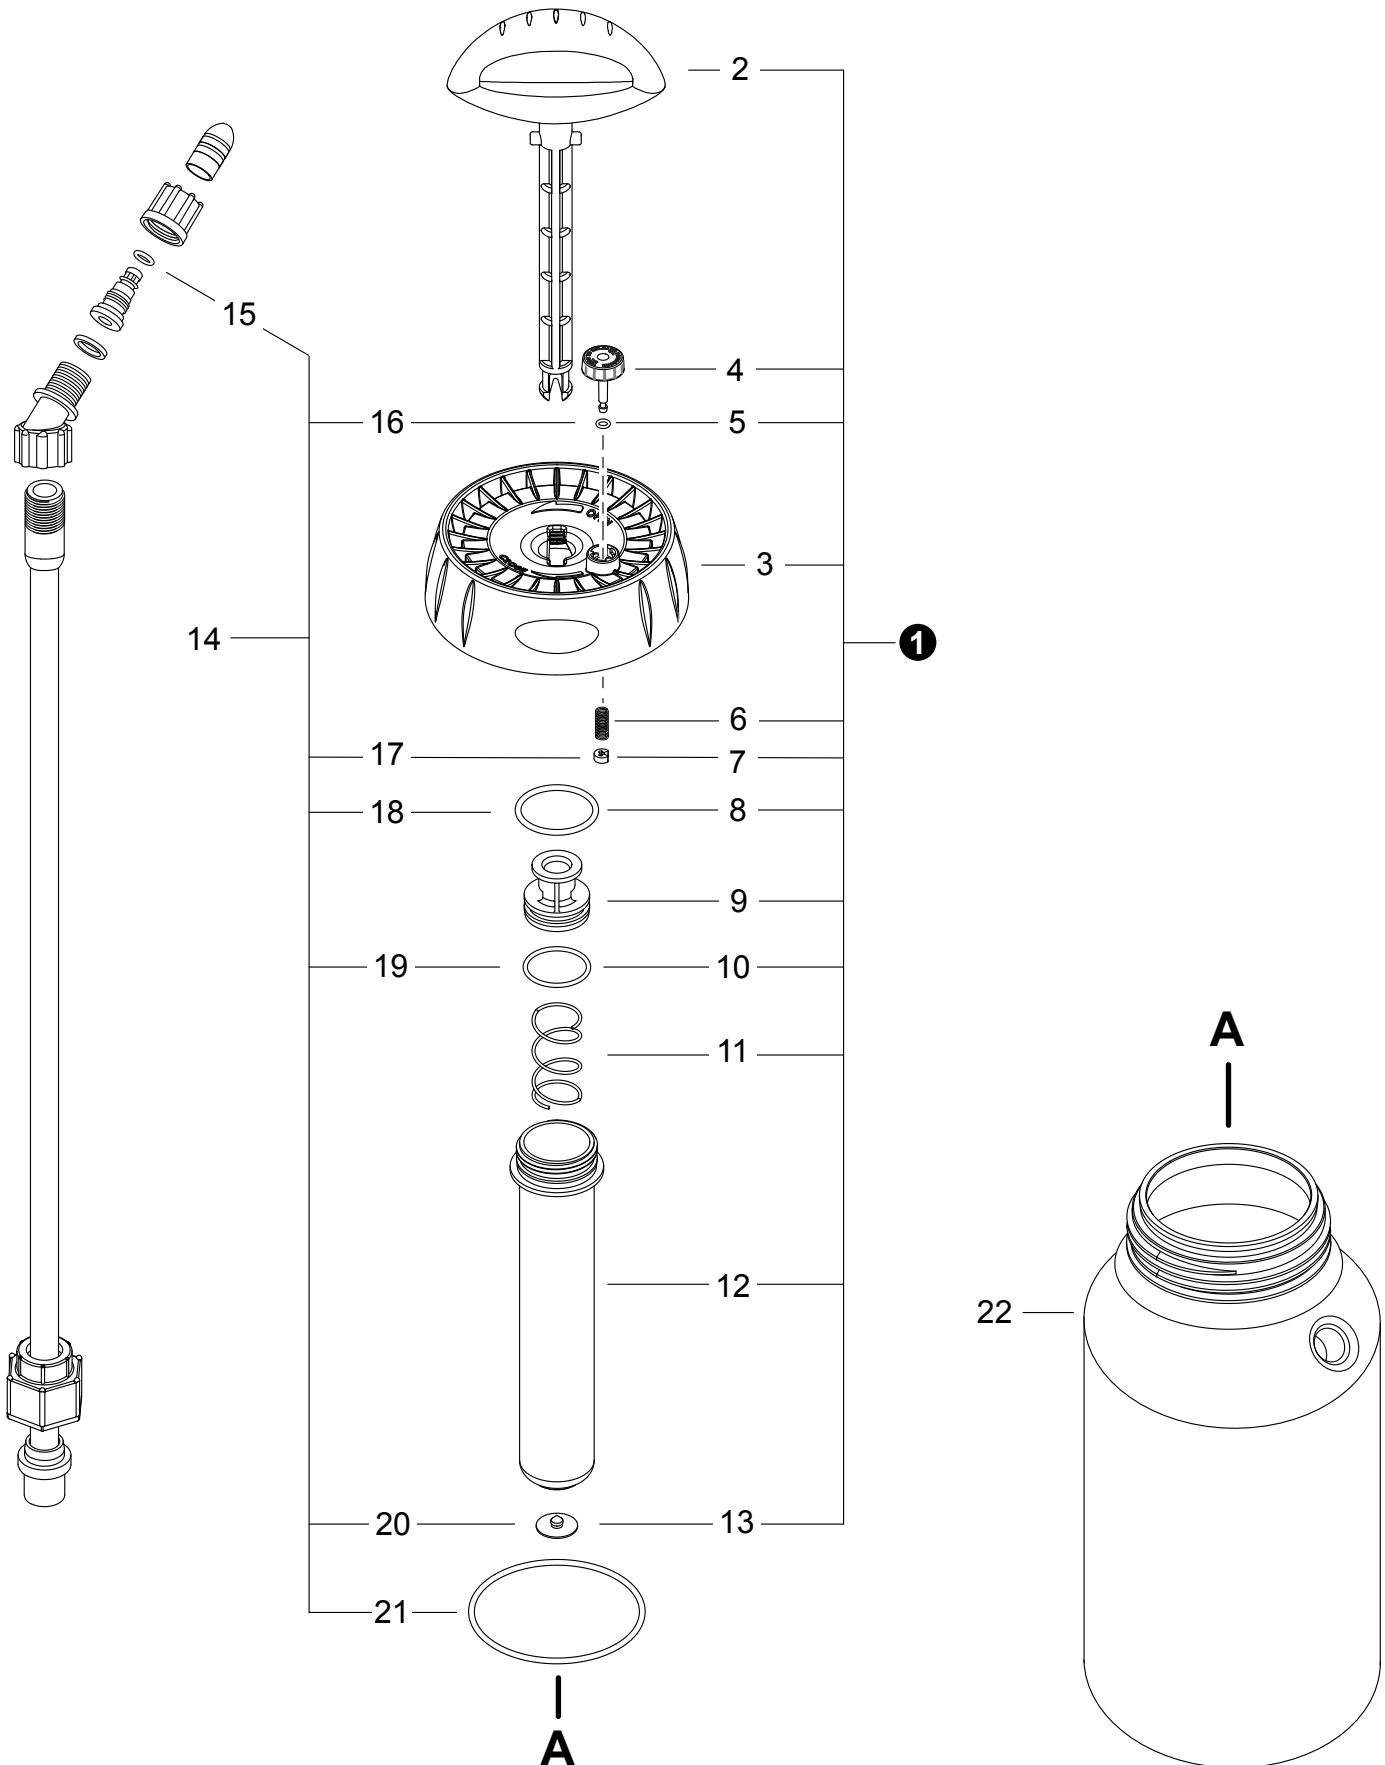

NO.	PART NUMBER	QTY.	DESCRIPTION	DESCRIPCIÓN
1	99944100478	1	GUN, SPRAY	PISTOLA DE ROCÍO
2	CN011050	1	+CAP, DISCHARGE	+TAPA DE DESCARGA
3	99944100477	1	+REPAIR KIT, DISCHARGE	+JUEGO DE REPARACIÓN DE DESCARGA
4		1	++O-RING, DISCHARGE	++JUNTA TÓRICA DE DESCARGA
5	CN011052	1	++SPRING, DISCHARGE	++RESORTE DE DESCARGA
6	CN302017	1	++SPOOL ASSY	++MONTAJE DE CARRETE
7	CN010172	1	++PIN, TRIGGER	++PASADOR DE GATILLO
8	CN011201	1	+BODY, SPRAY GUN	+CUERPO DE LA PISTOLA DE ROCÍO
9	CN011049	1	+LEVER, TRIGGER	+PALANCA DE GATILLO
10	CN011057	1	+LOCK, TRIGGER	+SEGURO DE GATILLO
11	CN011059	1	+FILTER, SPRAY GUN	+FILTRO DE LA PISTOLA DE ROCÍO

NO.	PART NUMBER	QTY.	DESCRIPTION	DESCRIPCIÓN
<b>1</b>	<b>99944100512</b>	<b>1</b>	<b>PUMP ASSY</b>	<b>MONTAJE DE LA BOMBA</b>
2		1	+HANDLE, PUMP	+MANGO DE LA BOMBA
3		1	+CAP, TANK	+TAPA DE TANQUE
4		1	+CAP, PRV	+TAPA
5		1	+O-RING, PRV	+JUNTA TÓRICA
6		1	+SPRING, PRV	+RESORTE
7		1	+RING, RETAINING - PRV	+ANILLO DE RETENCIÓN
8		1	+O-RING, BARREL	+JUNTA TÓRICA, BARRIL
9		1	+PLUNGER, PUMP	+ÉMBOLO DE LA BOMBA
10		1	+O-RING, PLUNGER	+JUNTA TÓRICA DE ÉMBOLO
11		1	+SPRING, PUMP	+RESORTE DE LA BOMBA
12		1	+BARREL, PUMP	+BARRIL DE LA BOMBA
13		1	+VALVE, CHECK	+VÁLVULA DE RETENCIÓN
<b>14</b>	<b>99944100487</b>	<b>1</b>	<b>REPAIR KIT, PUMP</b>	<b>JUEGO DE REPARACIÓN DE LA BOMBA</b>
15		1	+O-RING, NOZZLE	+JUNTA TÓRICA DE BOQUILLA
16		1	+O-RING, PRV	+JUNTA TÓRICA
17		1	+RING, RETAINING - PRV	+ANILLO DE RETENCIÓN
18		1	+O-RING, BARREL	+JUNTA TÓRICA, BARRIL
19		1	+O-RING, PLUNGER	+JUNTA TÓRICA DE ÉMBOLO
20		1	+VALVE, CHECK	+VÁLVULA DE RETENCIÓN
21	CN010546	1	+O-RING, TANK	+JUNTA TÓRICA DE TANQUE
22	N/A (no disponible)	1	TANK, SPRAYER	TANQUE DE FUMIGADORA