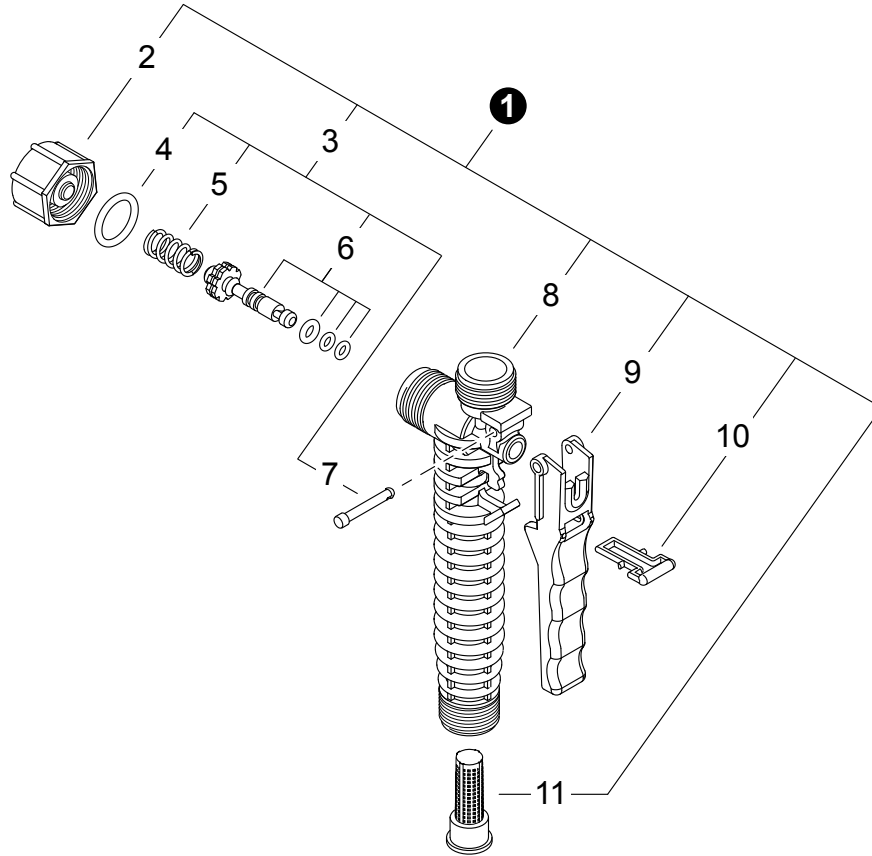

NO.	PART NUMBER	QTY.	DESCRIPTION	DESCRIPCIÓN
1	99944100478	1	GUN, SPRAY	PISTOLA DE ROCÍO
2	CN011050	1	+CAP, DISCHARGE	+TAPA DE DESCARGA
3	99944100477	1	+REPAIR KIT, DISCHARGE	+JUEGO DE REPARACIÓN DE DESCARGA
4		1	++O-RING, DISCHARGE	++JUNTA TÓRICA DE DESCARGA
5	CN011052	1	++SPRING, DISCHARGE	++RESORTE DE DESCARGA
6	CN302017	1	++SPOOL ASSY	++MONTAJE DE CARRETE
7	CN010172	1	++PIN, TRIGGER	++PASADOR DE GATILLO
8	CN011201	1	+BODY, SPRAY GUN	+CUERPO DE LA PISTOLA DE ROCÍO
9	CN011049	1	+LEVER, TRIGGER	+PALANCA DE GATILLO
10	CN011057	1	+LOCK, TRIGGER	+SEGURO DE GATILLO
11	CN011059	1	+FILTER, SPRAY GUN	+FILTRO DE LA PISTOLA DE ROCÍO