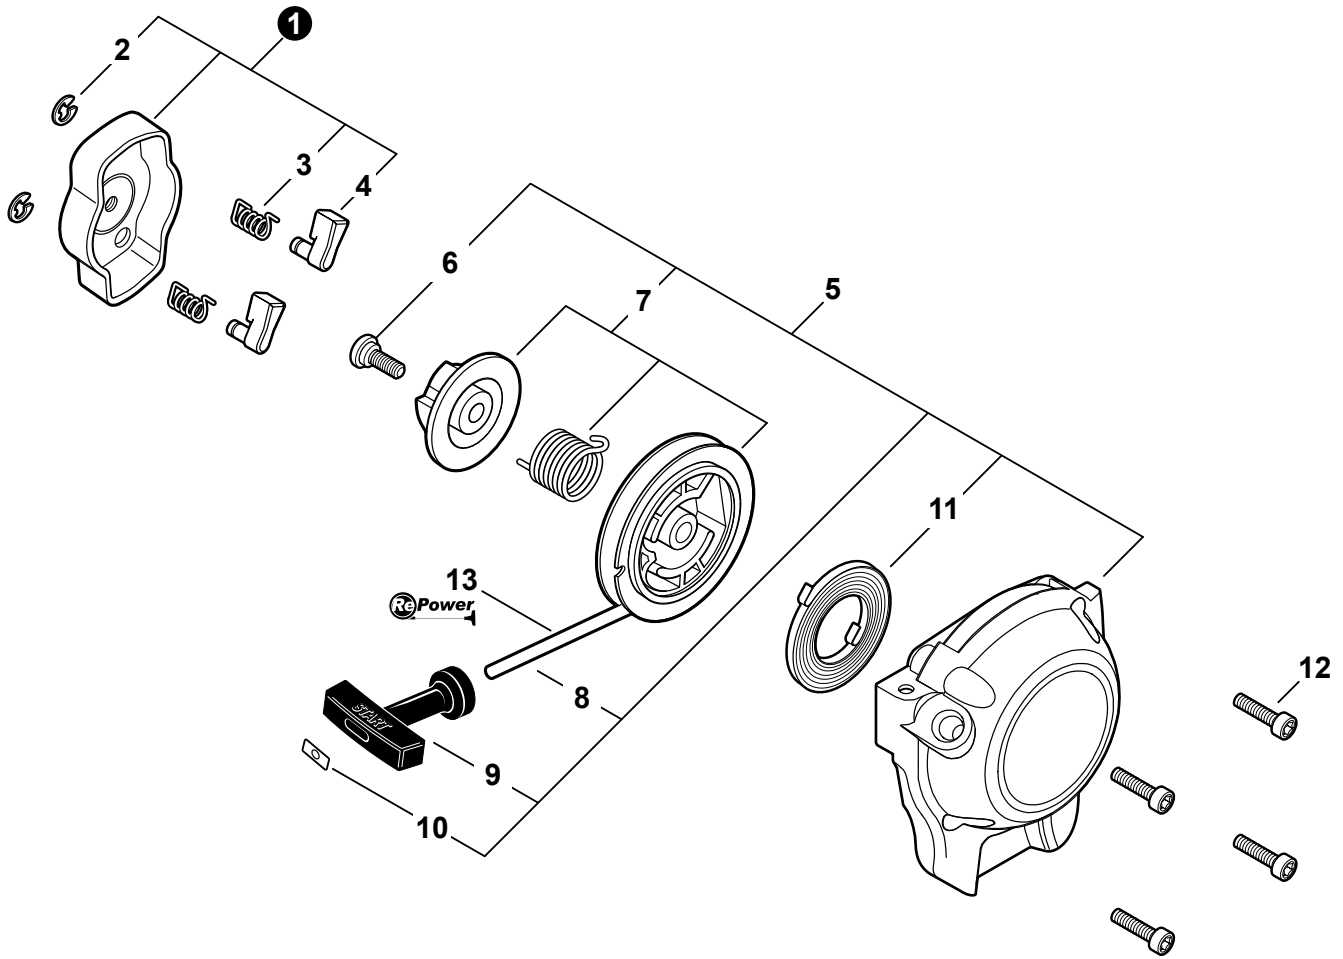

NO.	PART NUMBER	QTY.	DESCRIPTION	DESCRIPCIÓN
1	A052000180	1	STARTER PAWL ASY	CONJUNTO DE TRINQUETE DEL ARRANCADOR
2	P022002100	2	+E-RING 4	+ANILLO, RETÉN - 4
3	17723412220	2	+SPRING, RETURN	+RESORTE, RETORNO
4	P022006850	2	+PAWL	+TRINQUETE
5	A051001321	1	STARTER ASY	CONJUNTO DE ARRANCADOR
6	17723661830	1	+SCREW	+TORNILLO
7	P050009920	1	+ROPE REEL KIT	+CONJUNTO DE CARRETE DE CORDÓN
8	P022019990	1	+ROPE, STARTER - 3×700	+CUERDA, ARRANCADOR - 3×700
9	17722827030	1	+GRIP, STARTER	+AGARRE, ARRANCADOR
10	17724611120	1	+RETAINER, ROPE	+RETÉN, CUERDA
11	P022019680	1	+SPRING, RECOIL	+RESORTE, REBOBINADO
12	V804000060	4	BOLT, TORX 4×16	TORNILLO - 4×16
13	99944440000	1	ROPE, STARTER - REPOWER BULK	CUERDA DEL ARRANCADOR REPOWER AL POR MAYOR