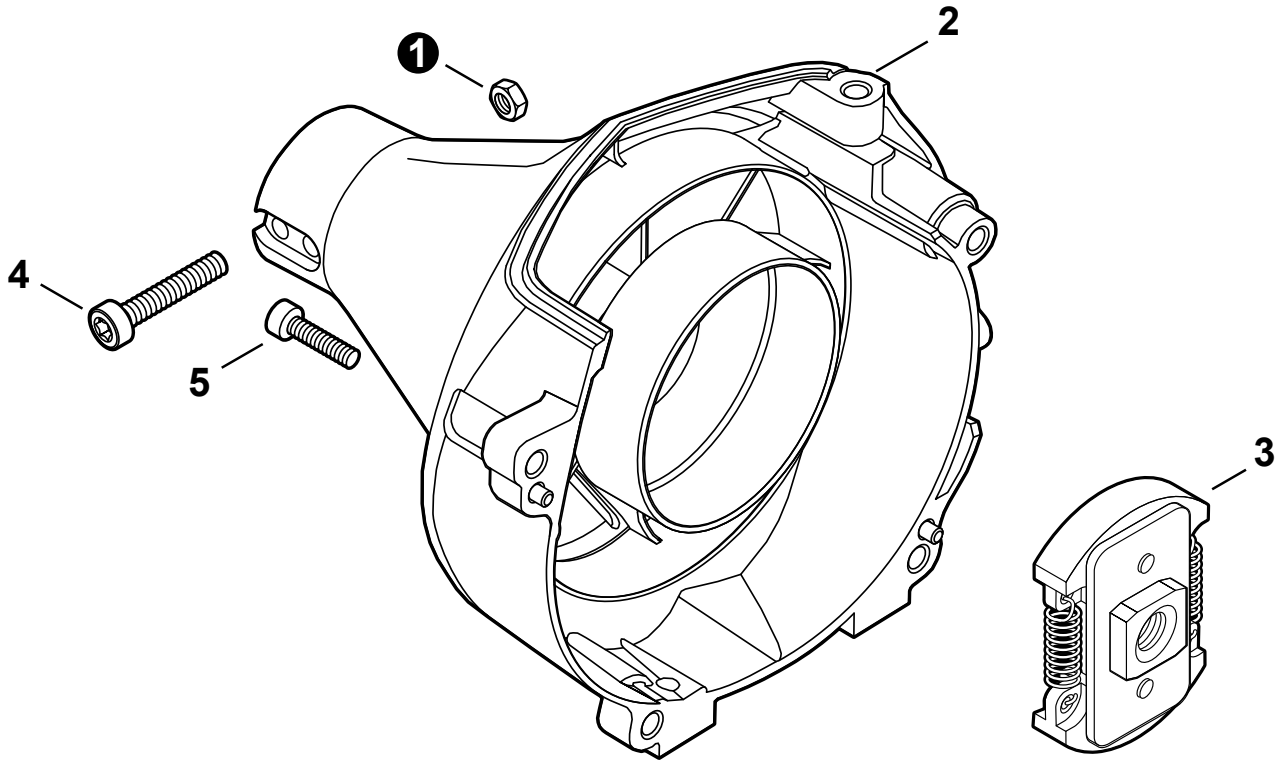

NO.	PART NUMBER	QTY.	DESCRIPTION	DESCRIPCIÓN
1	90050000005	2	NUT - 5	TUERCA - 5
2	P021015730	1	FAN CASE ASY	CONJUNTO DE CARCASA DEL VENTILADOR
3	A056000230	1	CLUTCH ASY	CONJUNTO DE EMBRAGUE
4	V805000170	2	SCREW - 5x25	TORNILLO - 5x25
5	V804000060	4	SCREW - 4x16 -- TORX	TORNILLO - 4x16