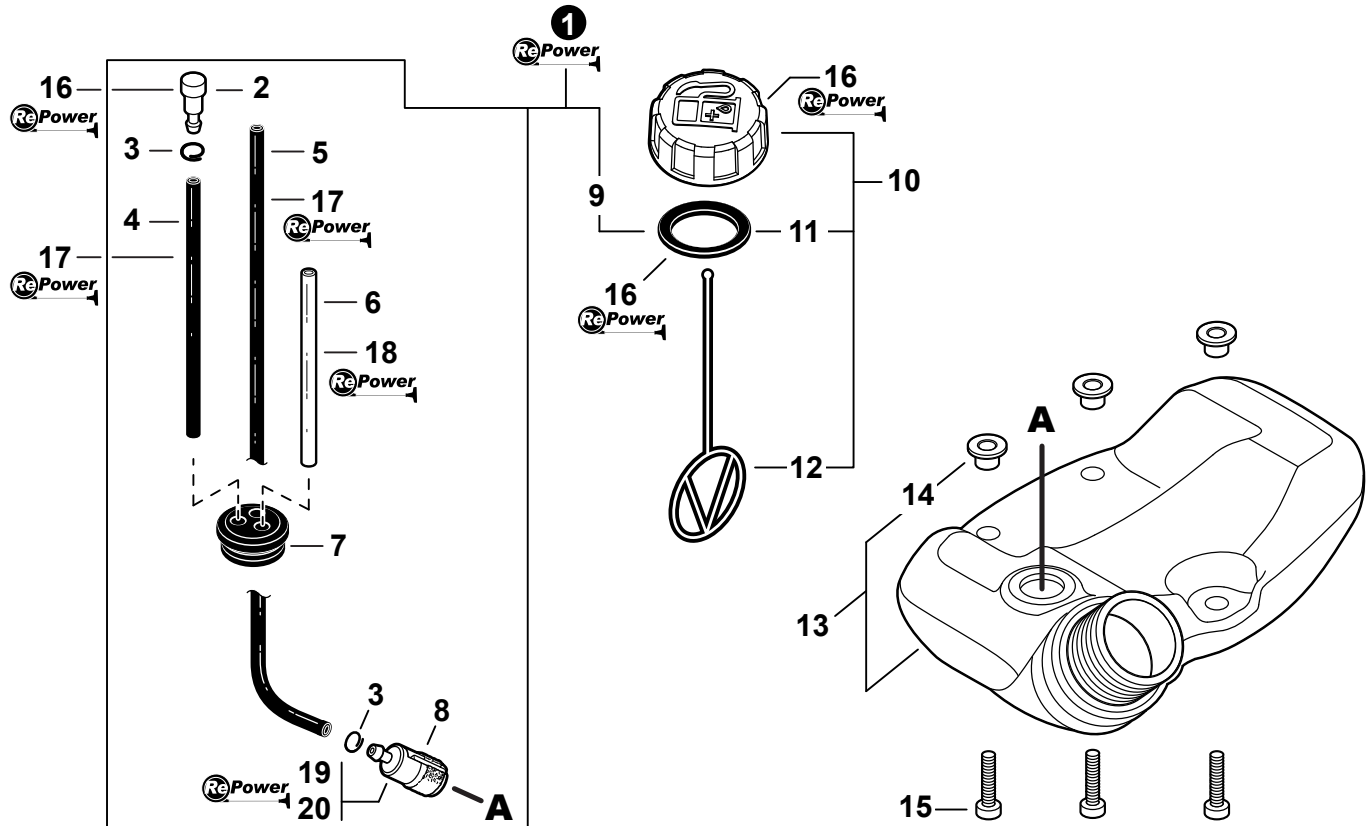

NO.	PART NUMBER	QTY.	DESCRIPTION	DESCRIPCIÓN
1	90117	1	RePower FUEL SYSTEM KIT	KIT DEL SISTEMA DE CARBURANTE
2	A356000031	1	+VENT, FUEL TANK	+RESPIRADERO, TANQUE DE COMBUSTIBLE
3	13201309820	2	+CLIP - 6	+GANCHO - 6
4	V471001210	1	+PIPE - 3×5×90 -- BLACK	+TUBO - 3×5×90 -- NEGRO
5	V471001230	1	+PIPE, FUEL	+TUBO -- NEGRO
6	13201256030	1	+PIPE - 3×6×80 -- CLEAR	+TUBO - 3×6×80 -- TRANSPARENTE
7	V137000030	1	+GROMMET	+ANILLO DE GOMA
8	13120507320	1	+FILTER, FUEL	+FILTRO DE COMBUSTIBLE
9	13101655830	1	+GASKET, CAP	+JUNTA, TAPA
10	P021012210	1	CAP ASSY	CONJUNTO DE TAPA
11	13101655830	1	+GASKET, CAP	+JUNTA, TAPA
12	A365000060	1	+CONNECTOR, CAP	+CONECTOR, TAPA
13	A350000780	1	FUEL TANK ASSY	CONJUNTO DE TANQUE DE COMBUSTIBLE
14	V353000231	3	+SPACER	+ESPACIADOR
15	V805000160	3	SCREW - 5×20	TORNILLO - 5×20
16	90010	1	Repower CAP AND VENT KIT	KIT DE TAPA Y RESPIRADERO
17	90014	1	PIPE - 25 FT BULK 3×5mm BLACK	TUBO 25 PIES AL POR MAYOR 3×5mm NEGRO
18	90017	1	PIPE - 25 FT BULK 3×6mm CLEAR	TUBO 25 PIES AL POR MAYOR 3×6mm TRANSPARENTE
19	90008	1	RePower FILTER KIT	JUEGO DE FILTRO - REPOWER
20	90152	1	RePower TUNE-UP KIT	KIT DE PUESTA A PUNTO