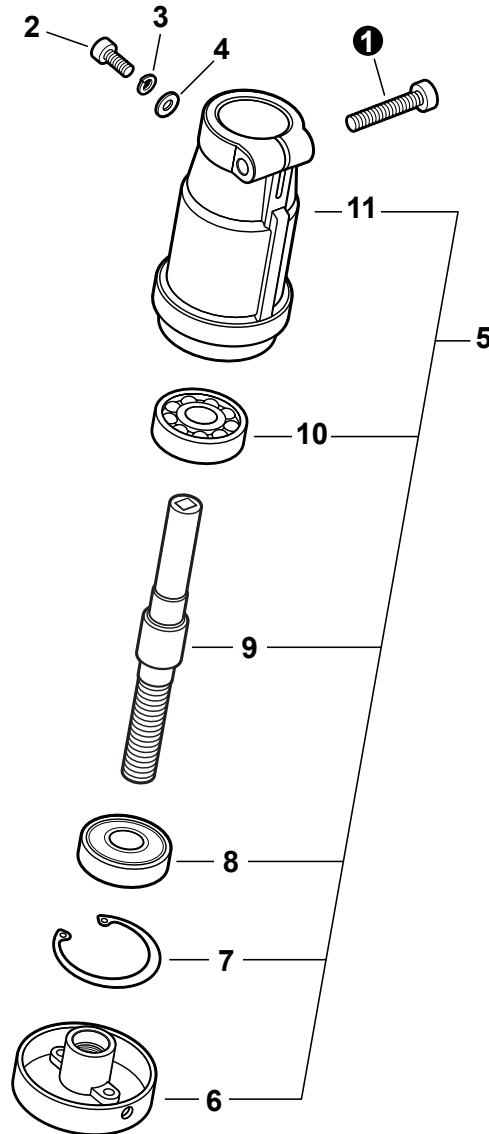

NO.	PART NUMBER	QTY.	DESCRIPTION	DESCRIPCIÓN
1	90050000005	2	NUT - 5	TUERCA - 5
2	P021015730	1	FAN CASE ASY	CONJUNTO DE CARCASA DEL VENTILADOR
3	A056000230	1	CLUTCH ASY	CONJUNTO DE EMBRAGUE
4	V805000170	2	SCREW - 5x25	TORNILLO - 5x25
5	V804000060	4	SCREW - 4x16 -- TORX	TORNILLO - 4x16

NO.	PART NUMBER	QTY.	DESCRIPTION	DESCRIPCIÓN
1	P021016300	1	CONTROL HANDLE ASY	CONJUNTO DE MANGO DE CONTROL
2	V804000010	3	+SCREW - 4×16 -- TAPPING	+TORNILLO - 4×16 -- AUTOROSCANTE
3	V804000000	1	SCREW - 4×12 -- TAPPING	TORNILLO - 4×12 -- AUTOROSCANTE
4	V805000140	1	SCREW - 5×12	TORNILLO - 5×12
5	V495001091	1	CLAMP	ABRAZADERA
6	90050000005	1	NUT - 5	TUERCA - 5
7	C450000070	1	TRIGGER, THROTTLE	GATILLO, ACELERADOR
8	V452000410	1	SPRING, TRIGGER	RESORTE, GATILLO
9	90050200006	1	NUT - 6	TUERCA - 6
10	90051800006	1	NUT - 6 -- FLANGE	TUERCA, DE BRIDA - 6
11	P021016290	1	CONTROL CABLE ASY	CONJUNTO DE CABLE DE CONTROL
12	9154503010	1	+SCREW - 3×10	+TORNILLO - 3×10
13	A444000020	1	+KNOB, SWITCH - ORANGE	+PERILLA, INTERRUPTOR - NARANJA

NO.	PART NUMBER	QTY.	DESCRIPTION	DESCRIPCIÓN
1	35160044330	1	FRONT HANDLE ASSY	CONJUNTO DE MANGO DELANTERO
2	90003300008	1	+WINGNUT - 1/4-20	+TUERCA MARIPOSA - 1/4-20
3	90003500008	1	+WASHER - 1/4"	+ARANDELA - 1/4"
4	V204000250	1	+BOLT - 1/4-20 X 1-3/4"	+PERNO - 1/4-20 X 1-3/4"

NO.	PART NUMBER	QTY.	DESCRIPTION	DESCRIPCIÓN
1	V805000170	1	SCREW - 5×25	TORNILLO - 5×25
2	V804000040	1	SCREW - 4×10	TORNILLO - 4×10
3	90060500004	1	LOCKWASHER - 4	ARANDELA DE PRESIÓN - 4
4	90060000004	1	WASHER	ARANDELA
5	<b>C056000011</b>	<b>1</b>	<b>GEAR CASE ASY</b>	<b>CONJUNTO DE CAJA DE ENGRANAJES</b>
6	C535000240	1	+PLATE, ADAPTER - UPPER	+ADAPTADOR, CUCHILLA - SUPERIOR
7	90070200030	1	+RING, RETAINING - 30	+ANILLO, RETÉN - 30
8	9406106200	1	+BEARING, BALL - 6200	+COJINETE DE BOLAS - 6200
9	C534000950	1	+GEAR, SHAFT	+ENGRANAJE, EJE
10	9406006200	1	+BEARING, BALL - 6200	+COJINETE DE BOLAS - 6200
11	C530000030	1	+CASE, GEAR	+CAJA DE ENGRANAJES