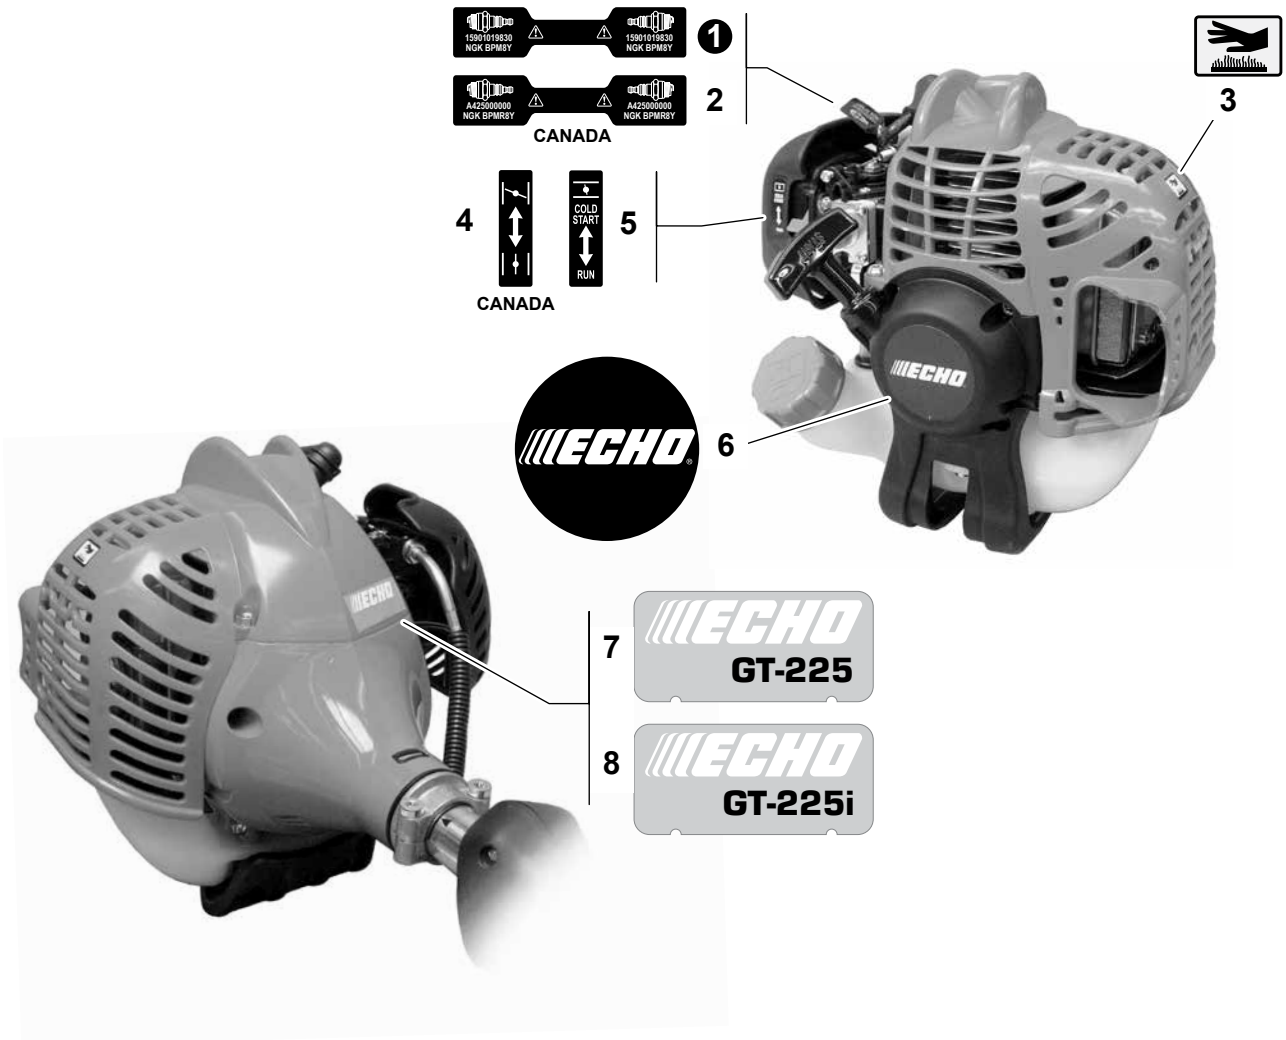

NO.	PART NUMBER	QTY.	DESCRIPTION	DESCRIPCIÓN
1	X532000671	1	LABEL - SPARK PLUG -- BPM8Y	ETIQUETA - BUJÍA -- BPM8Y
2	X532000720	1	LABEL - SPARK PLUG -- BPMR8Y	ETIQUETA - BUJÍA -- BPMR8Y
3	X505002310	1	LABEL - HOT SURFACE	ETIQUETA - SUPERFICIE CALIENTE
4	89033252730	1	LABEL - CHOKE	ETIQUETA - AHOGADOR
5	89012152730	1	LABEL - CHOKE	ETIQUETA - AHOGADOR
6	X502000330	1	LABEL - ECHO	ETIQUETA - ECHO
7	X547001310	1	LABEL - MODEL -- GT-225	ETIQUETA - MODELO -- GT-225
8	X547001520	1	LABEL - MODEL -- GT-225i	ETIQUETA - MODELO -- GT-225i