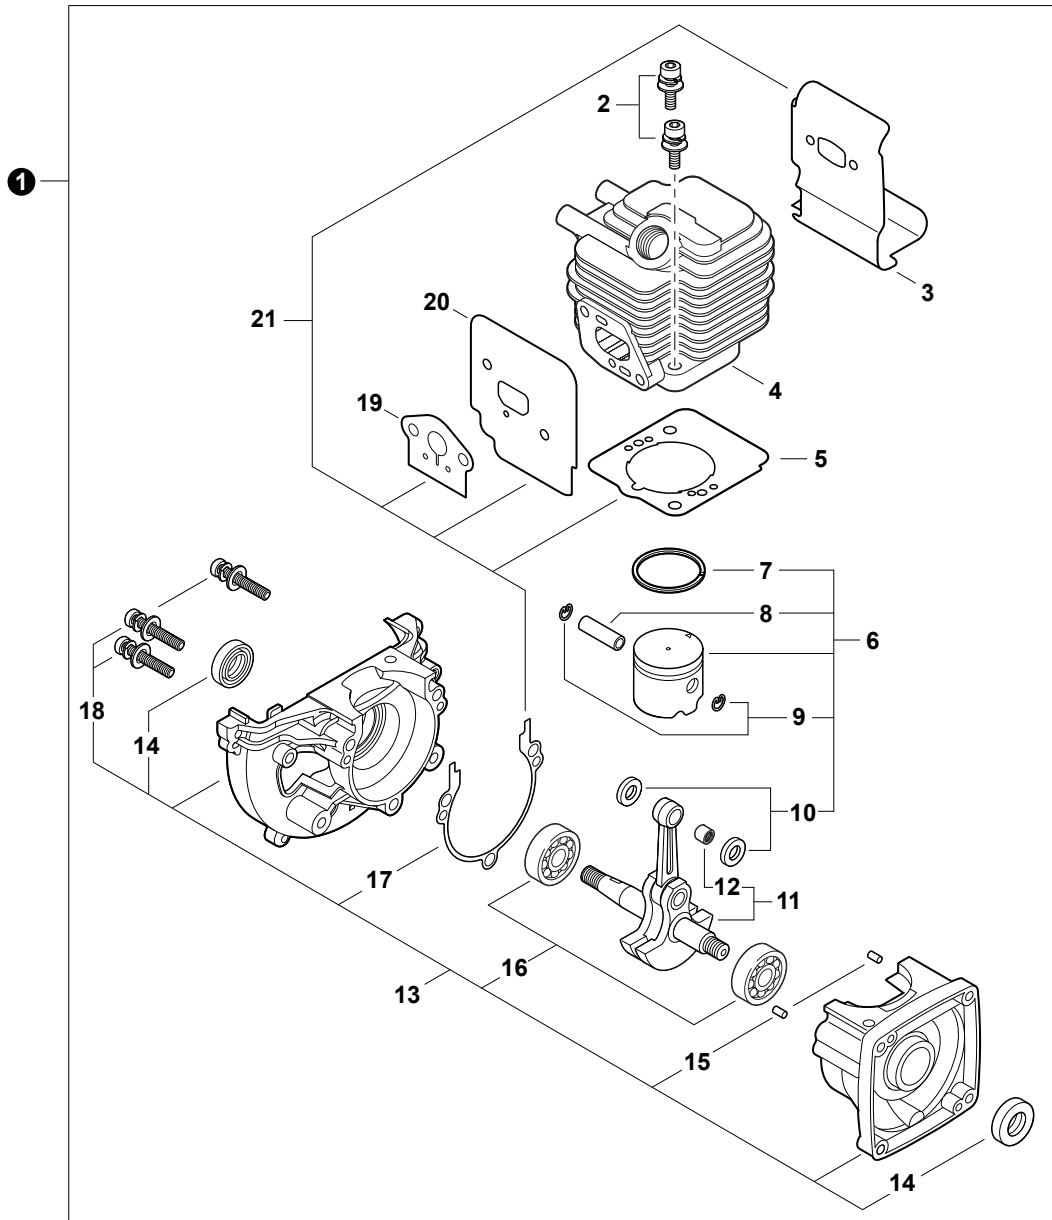

NO.	PART NUMBER	QTY.	DESCRIPTION	DESCRIPCIÓN
1	SB1096	1	SHORT BLOCK	BLOQUE CORTO
2	90016205022	2	+BOLT 5×22	+PERNO 5×22
3	V104000850	1	+GASKET, EXHAUST	+EMPAQUETADURA DE ESCAPE
4	A130000540	1	+CYLINDER	+CILINDRO
5	V100000160	1	+GASKET, CYLINDER	+EMPAQUETADURA DE CILINDRO
6	P021007712	1	+PISTON KIT	+JUEGO DE PISTÓN
7	A101000090	1	++RING, PISTON	++ANILLO DEL PISTÓN
8	10001311520	1	++PIN, PISTON 5×8×25.5	++PASADOR DEL PISTÓN 5×8×25.5
9	10001504630	2	++RING, SNAP	++ANILLO RETENEDOR
10	10001411520	2	++WASHER, THRUST 8.2×13×0.5	++ARANDELA DE EMPUJE 8.2×13×0.5
11	A011000101	1	+CRANKSHAFT ASSY	+MONTAJE DE CIGÜEÑAL
12	V553000060	1	++BEARING, NEEDLE 8	++COJINETE DE AGUJAS 8
13	10020452133	1	+CRANKCASE KIT	+JUEGO DE CÁRTER
14	10021242031	2	++SEAL, OIL 12	++SELLO DE ACEITE 12
15	90033040080	2	++PIN, LOCATING 4×8	++PASADOR DE POSICIONAMIENTO 4×8
16	9403536201	2	++BEARING, BALL 6201	++COJINETE DE BALINES 6201
17	10024242030	1	++GASKET, CRANKCASE	++EMPAQUETADURA DE CÁRTER
18	90016205028	3	++BOLT 5×28	++PERNO 5×28
19	V103001500	1	+GASKET, INTAKE	+EMPAQUETADURA DE ADMISIÓN
20	V103001360	1	+GASKET, INTAKE	+EMPAQUETADURA DE ADMISIÓN
21	P021015981	1	GASKET KIT	JUEGO DE EMPAQUETADURA