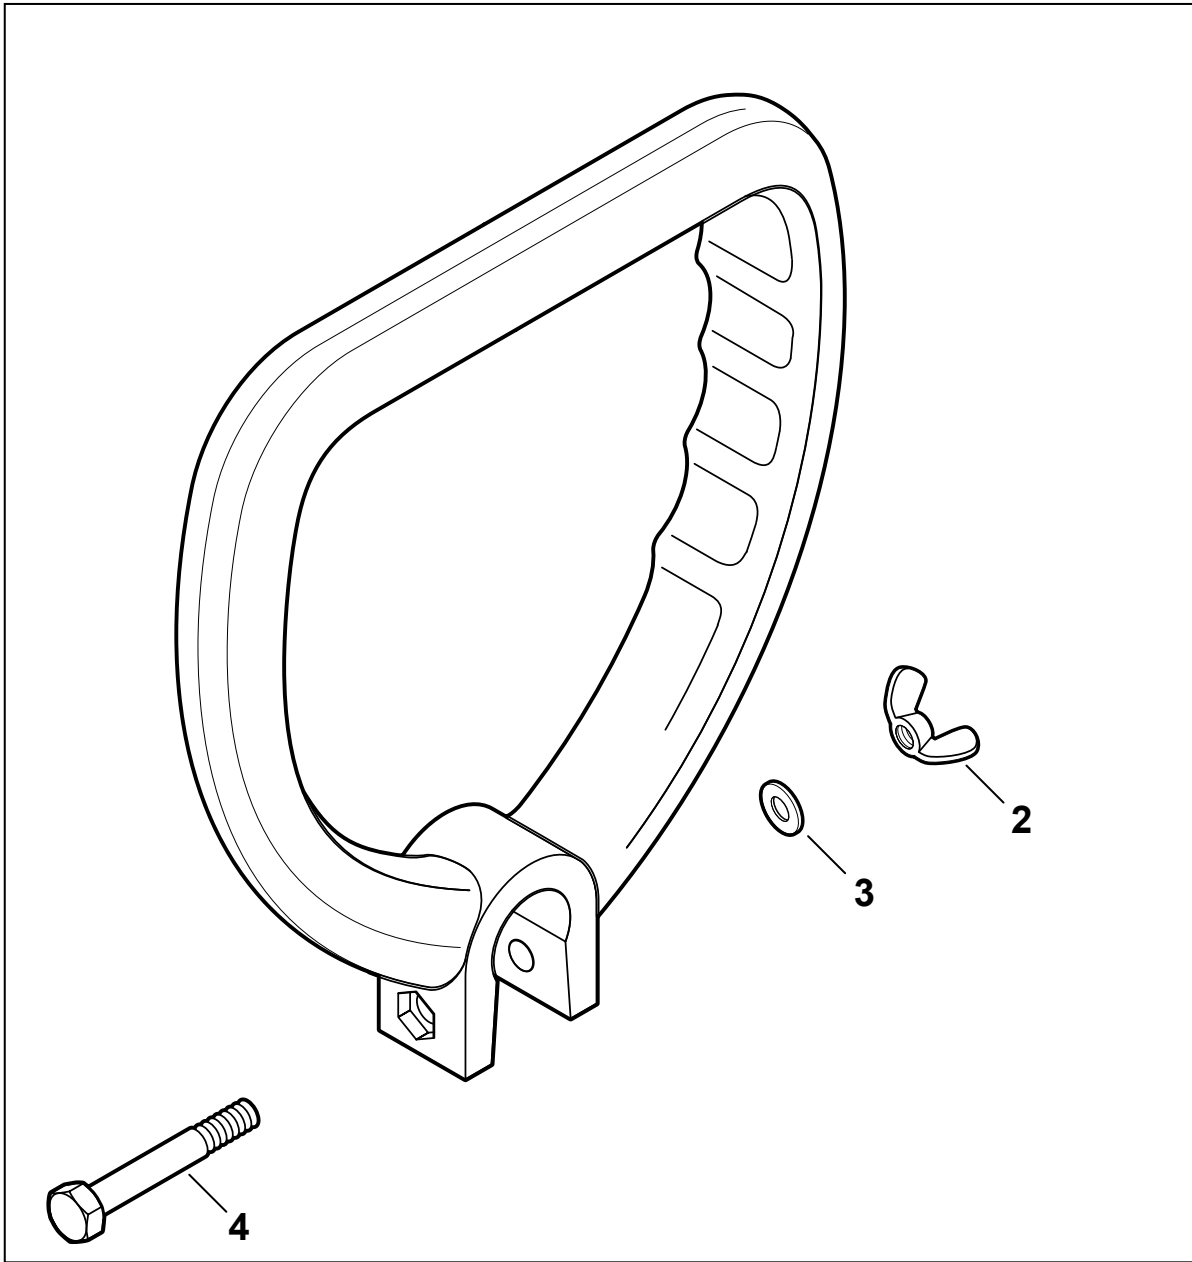

NO.	PART NUMBER	QTY.	DESCRIPTION	DESCRIPCIÓN
1	35160044330	1	FRONT HANDLE ASSY	CONJUNTO DE MANGO DELANTERO
2	90003300008	1	+WINGNUT - 1/4-20	+TUERCA MARIPOSA - 1/4-20
3	90003500008	1	+WASHER - 1/4"	+ARANDELA - 1/4"
4	V204000250	1	+BOLT - 1/4-20 X 1-3/4"	+PERNO - 1/4-20 X 1-3/4"