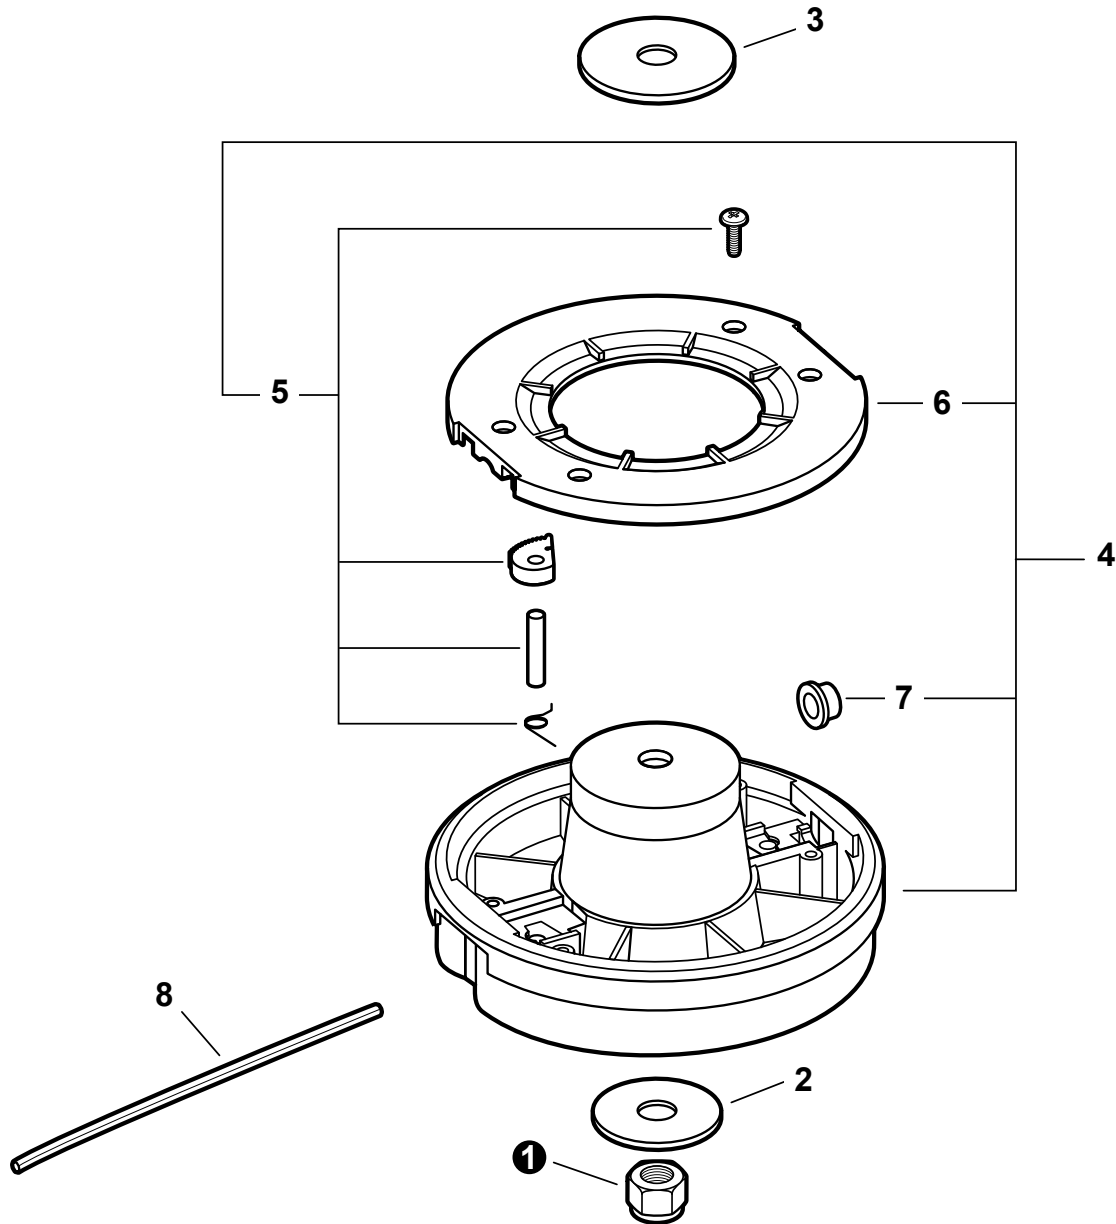

NO.	PART NUMBER	QTY.	DESCRIPTION	DESCRIPCIÓN
1	V266000030	1	LOCKNUT	CONTRATUERCA
2	V307000080	1	WASHER - 8	ARANDELA
3	V307000110	1	WASHER - 10	ARANDELA
4	X480000020	1	TWO LINE RAPID LOADER ATTACHMENT	SEGUNDA LÍNEA DE CARGADOR RAPIDO ADJUNTO
5	P022001091	1	+REPAIR KIT⁽¹⁾	+JUEGO DE REPARACIÓN⁽¹⁾
6	P022001070	1	+COVER, TOP	+CUBIERTA SUPERIOR
7	P022001080	2	+EYELET⁽²⁾	+OJAL⁽²⁾
8	102212131	1	LINE, CUTTING - 0.080in⁽³⁾	LÍNEA DE CORTE - 0.08in⁽³⁾

(FOOTNOTE) 1 - Includes 3 of each
2 - Includes 3 per package
3 - Includes 20 per package

(NOTA DEL PIE) 1 - Incluye 3 de cada
2 - Incluye 3 por paquete
3 - Incluye 20 por paquete