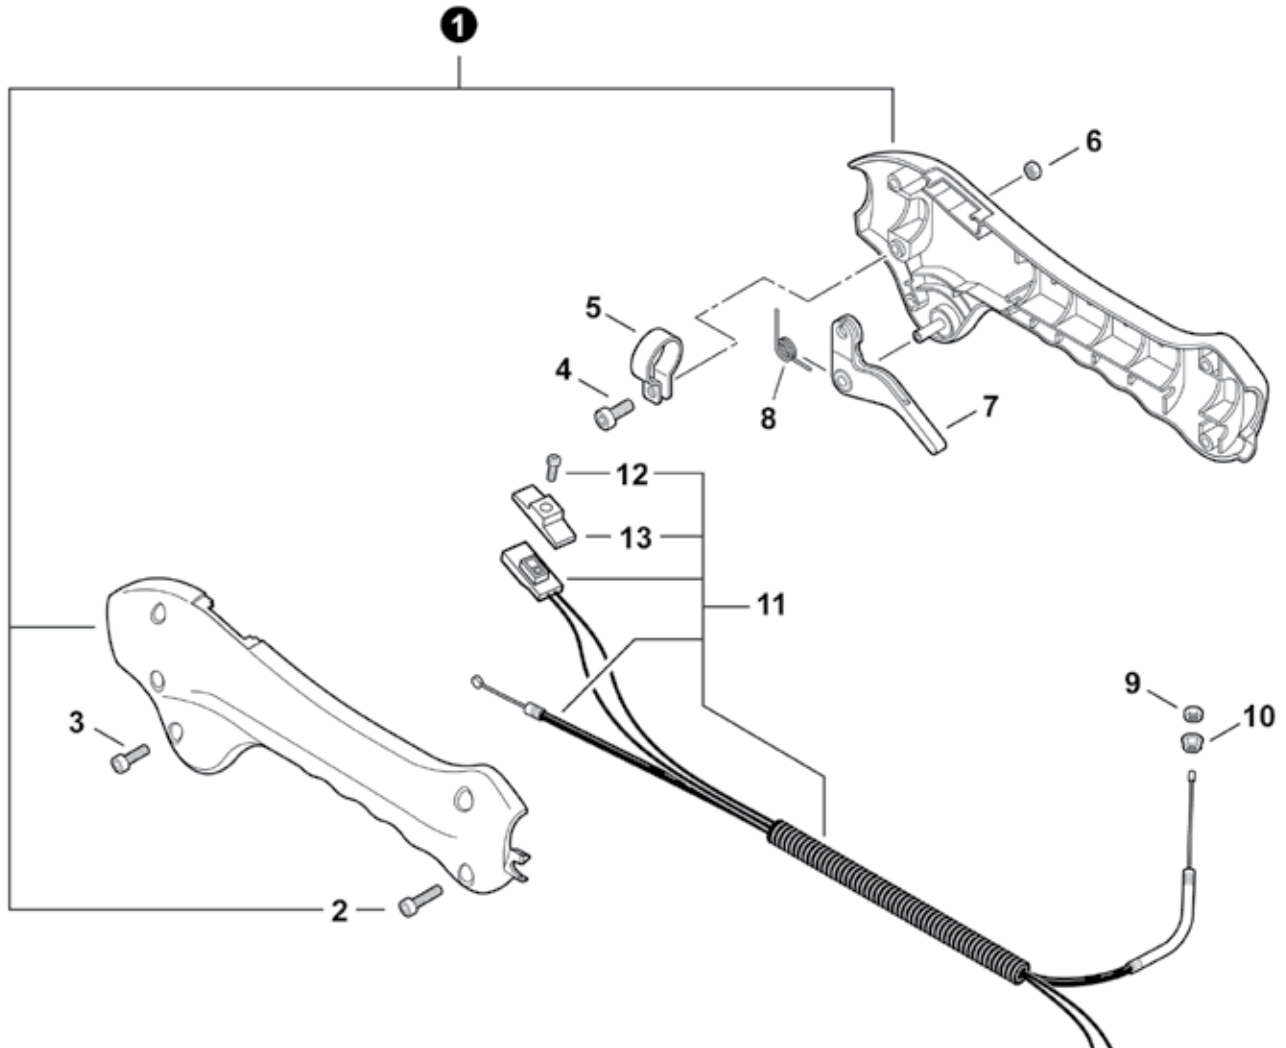

NO.	PART NUMBER	QTY.	DESCRIPTION	DESCRIPCIÓN
1	P021016300	1	CONTROL HANDLE ASY	CONJUNTO DE MANGO DE CONTROL
2	V804000010	3	+SCREW - 4×16 -- TAPPING	+TORNILLO - 4×16 -- AUTOROSCANTE
3	V804000000	1	SCREW - 4×12 -- TAPPING	TORNILLO - 4×12 -- AUTOROSCANTE
4	V805000140	1	SCREW - 5×12	TORNILLO - 5×12
5	V495001091	1	CLAMP	ABRAZADERA
6	90050000005	1	NUT - 5	TUERCA - 5
7	C450000070	1	TRIGGER, THROTTLE	GATILLO, ACELERADOR
8	V452000410	1	SPRING, TRIGGER	RESORTE, GATILLO
9	90050200006	1	NUT - 6	TUERCA - 6
10	90051800006	1	NUT - 6 -- FLANGE	TUERCA, DE BRIDA - 6
11	P021016290	1	CONTROL CABLE ASY	CONJUNTO DE CABLE DE CONTROL
12	9154503010	1	+SCREW - 3×10	+TORNILLO - 3×10
13	A444000020	1	+KNOB, SWITCH - ORANGE	+PERILLA, INTERRUPTOR - NARANJA