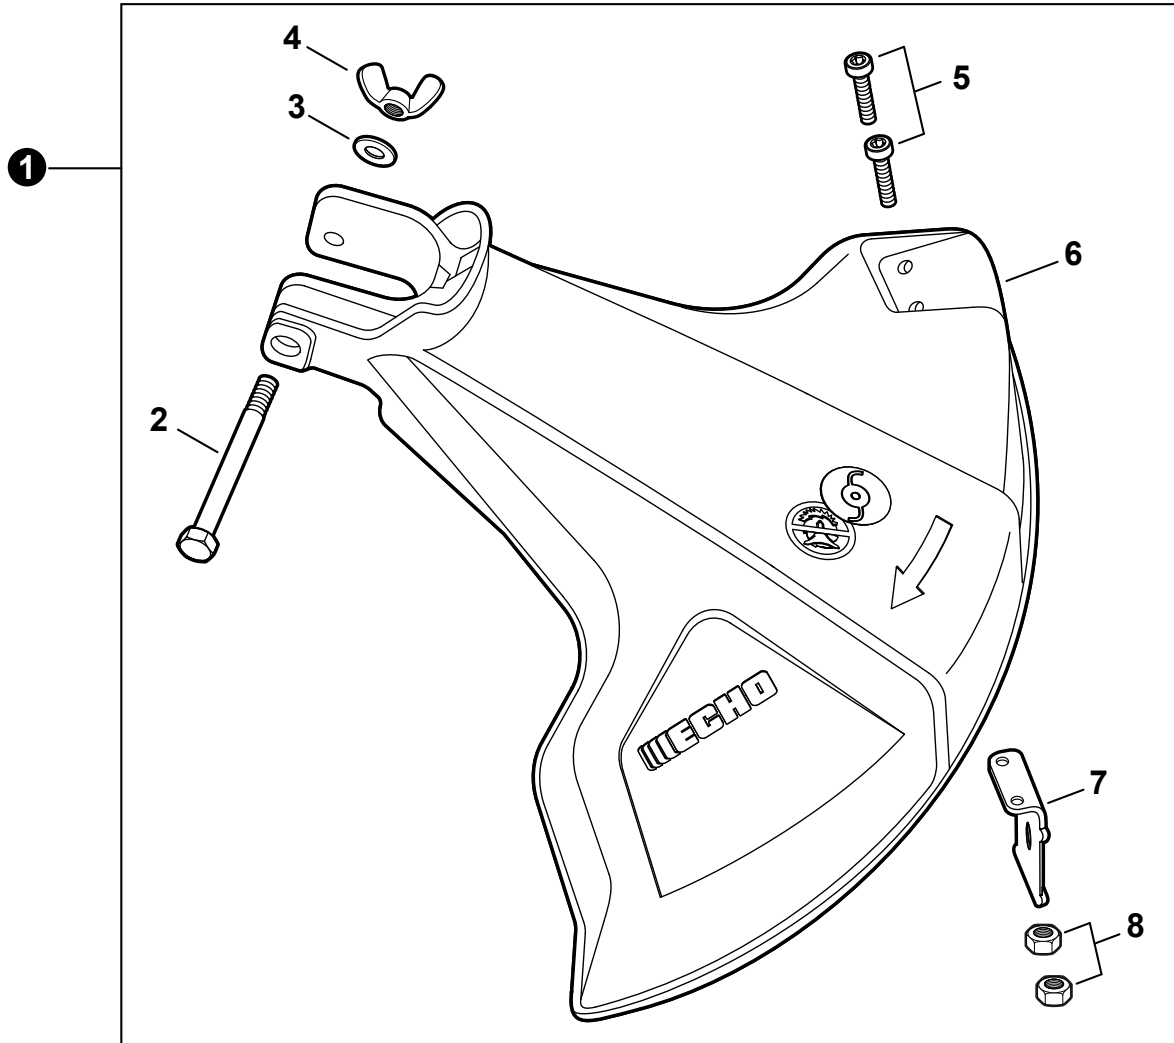

NO.	PART NUMBER	QTY.	DESCRIPTION	DESCRIPCIÓN
1	P021016070	1	SHIELD ASY	MONTAJE DE PROTECTOR CONTRA RESIDUOS
2	90001708064	1	+BOLT - 1/4-20 X 2"	+PERNO 1/4-20x2"
3	90003500008	1	+WASHER - 1/4"	+ARANDELA
4	90003300008	1	+WINGNUT - 1/4-20	+TUERCA MARIPOSA
5	V835000010	2	+SCREW - 5X12 -- TORX	+PERNO TORX 5x12
6	69901044330	1	+SHIELD, DEBRIS - PLASTIC	+PROTECTOR CONTRA RESIDUOS
7	69901644330	1	+KNIFE, TRIMMER LINE	+CUCHILLA
8	90050000005	2	+NUT - 5	+TUERCA 5