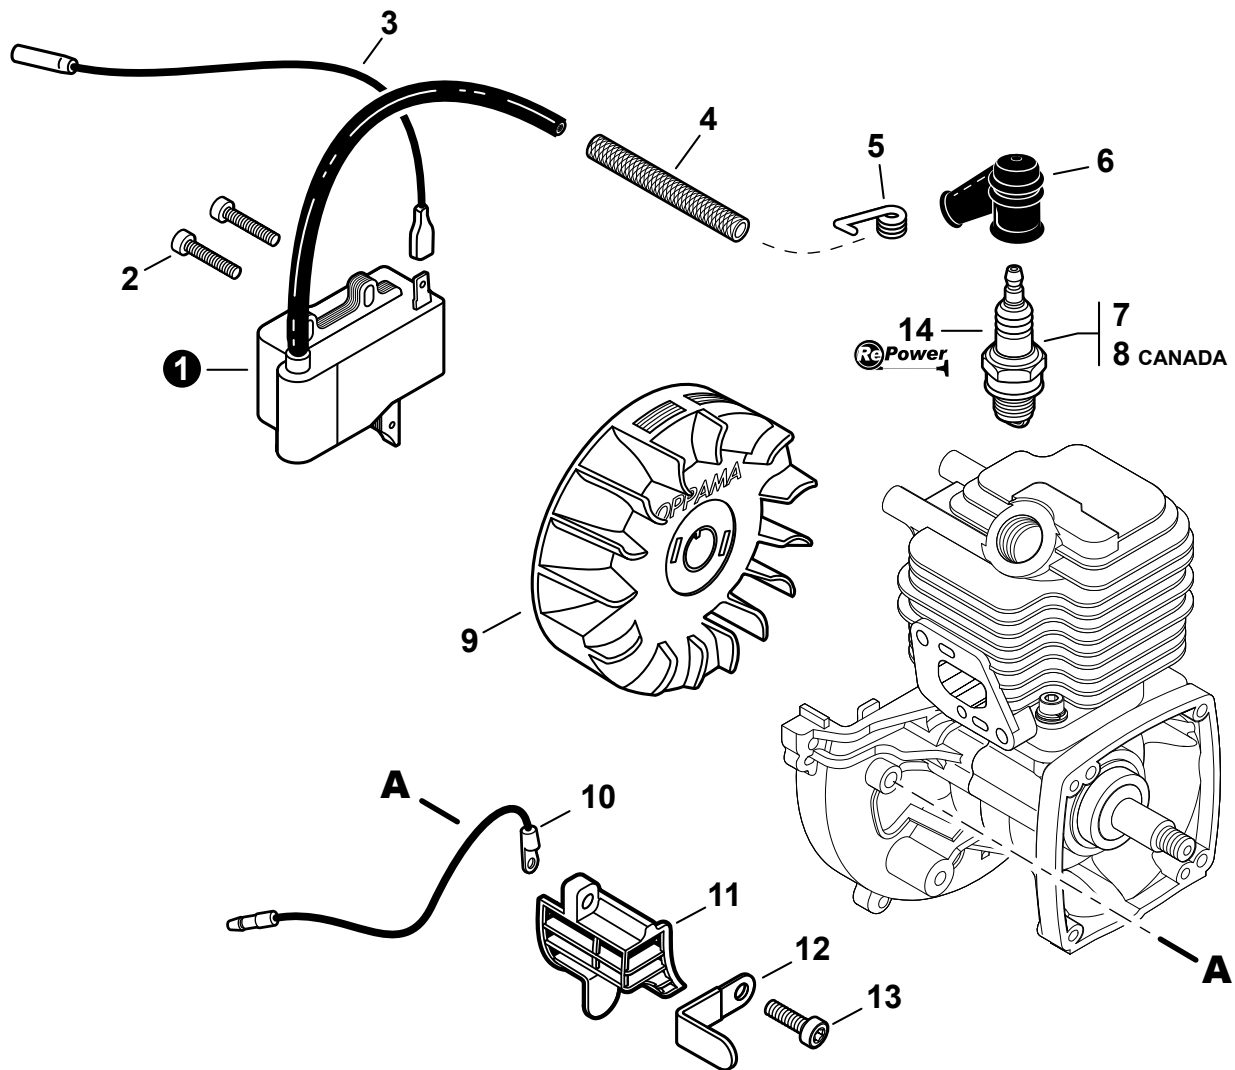

NO.	PART NUMBER	QTY.	DESCRIPTION	DESCRIPCIÓN
1	A411000130	1	COIL, IGNITION	BOBINA, IGNICIÓN
2	V804000070	2	SCREW - 4×20 -- TORX	TORNILLO - 4×20 -- TORX
3	V485001120	1	LEAD - IGNITION	CABLE - IGNICIÓN
4	V475004160	1	TUBE, INSULATOR	TUBO, AISLANTE
5	A426000010	1	TERMINAL, SPARK PLUG CAP	TERMINAL, CAPUCHÓN DE BUJÍA
6	A427000013	1	CAP, SPARK PLUG	TAPA, BUJÍA
7	15901019830	1	SPARK PLUG -- BPM8Y	BUJÍA -- BPM8Y
8	A425000000	1	SPARK PLUG -- BPMR8Y	BUJÍA -- BPMR8Y
9	A409000210	1	FLYWHEEL	VOLANTE
10	15663543130	1	LEAD - GROUND	CABLE - DE TIERRA
11	A127000160	1	COVER, DEBRIS	CUBIERTA, RESIDUOS
12	15911621231	1	CLAMP	ABRAZADERA
13	V805000150	1	SCREW - 5×16	TORNILLO - 5×16
14	90152	1	TUNE-UP KIT - REPOWER	KIT DE PUESTA A PUNTO - REPOWER