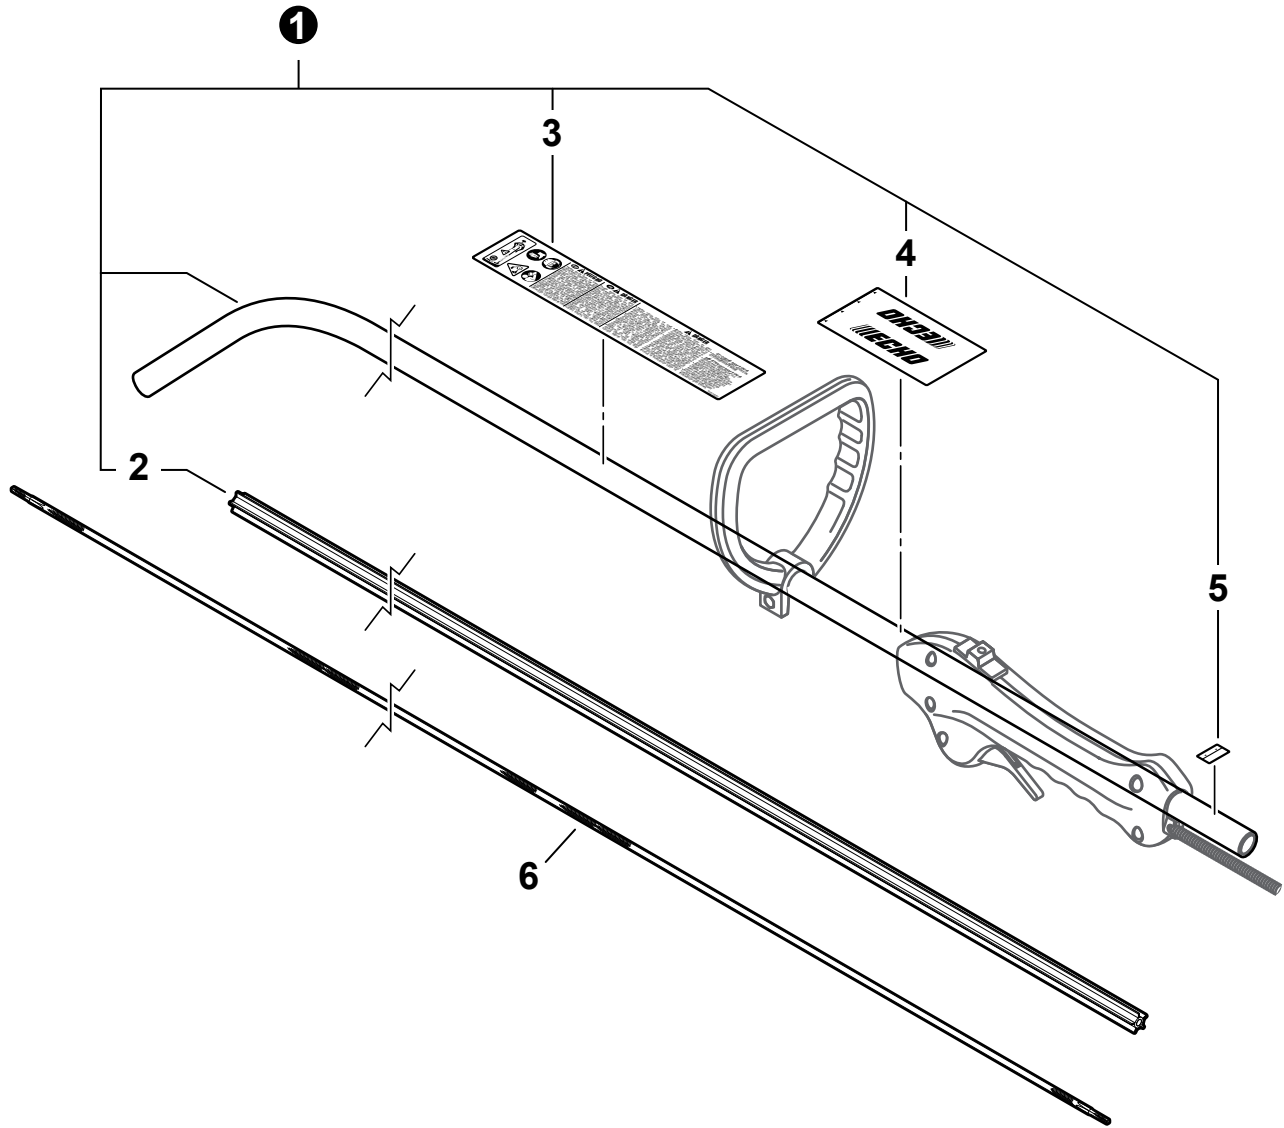

NO.	PART NUMBER	QTY.	DESCRIPTION	DESCRIPCIÓN
1	C050001080	1	MAIN PIPE ASY	CONJUNTO DE TUBO PRINCIPAL
2	C507000250	1	+LINER - FLEXIBLE	+FORRO - FLEXIBLE
3	X505002500	1	+LABEL - CAUTION	+ETIQUETA - PRECAUCIÓN
4	X505001930	1	+LABEL - HANDLE LOCATION	+ETIQUETA - UBICACIÓN DEL MANGO
5	89015204930	1	+LABEL - ALIGNMENT	+ETIQUETA - ALINEACIÓN
6	C506000030	1	DRIVESHAFT - FLEXIBLE	EJE DE MANDO - FLEXIBLE