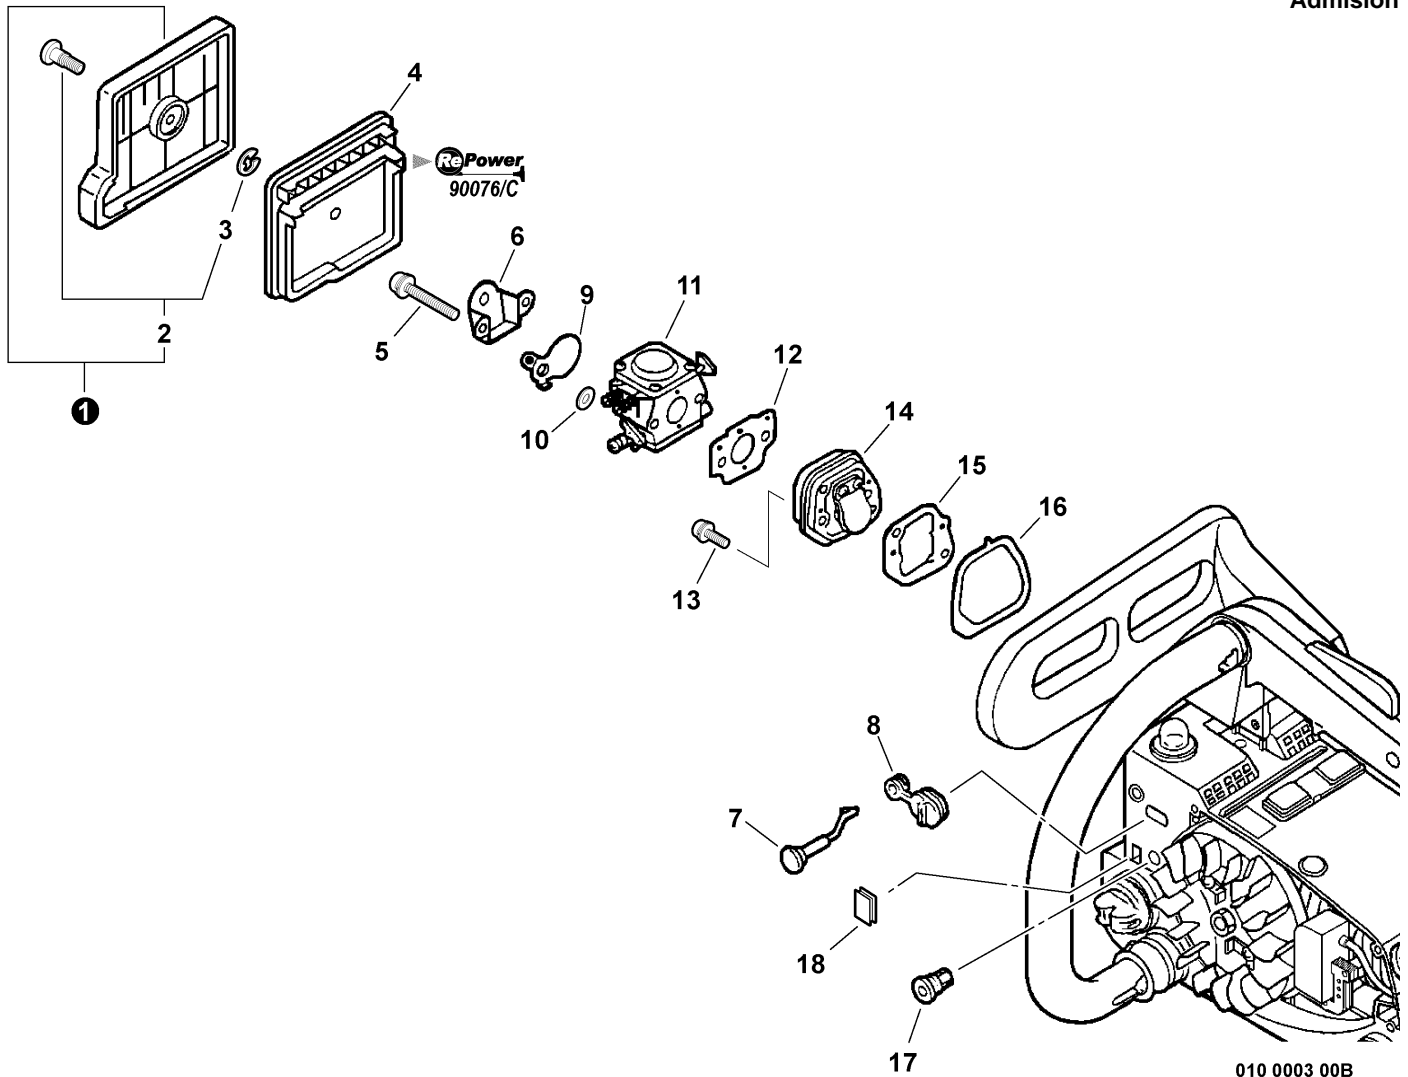

Starter	3
Arrancador	
Intake	4
Admisión	
Carburetor -- WT-589A	5
Carburador -- WT-589A	
Exhaust	7
Escape	
Guide Bar, Sawing Chain, Kick Guard	8
Barra Guía, Cadena de Sierra, protector contra patadas	
Chain Brake	9
Freno de la Cadena	
Clutch	11
Embrague	
Fuel System, Auto Oiler S/N: C04112001001 - C04112025500	12
Sistema de Combustible, Lubricador Automático N/S: C04112001001 - C04112025500	
Fuel System, Auto Oiler S/N: C04112025501 - C04112999999	14
Sistema de Combustible, Lubricador Automático N/S: C04112025501 - C04112999999	
Handles, Throttle Control	16
Mangos, Control del Acelerador	
Ignition	17
Ignición	
Engine, Short Block -- SB1069, Engine Cover	18
Motor, bloque corto -- SB1069, cubierta del Motor	
Labels	19
Etiquetas	
90076/C RePower TUNE-UP KIT	20
90076/C Kit de Puesta a Punto	
Part Number Index	21
Índice Del Número De Parte	

(FOOTNOTE) 1 - RePower BULK OPTION: 99944445000

(NOTA DEL PIE) 1 - OPCIÓN A GRANEL de la RePower: 99944445000

010 0003 00B

1	13030239136	1	AIR CLEANER COVER ASY	CONJUNTO DE CUBIERTA DEL FILTRO DE AIRE
2	+ 13040613933	1	THUMBSCREW	TORNILLO, DE OREJETAS
3	+ 90070000004	1	RING, RETAINING - 4	ANILLO, RETÉN - 4
4	13031039132	1	FILTER, AIR ⁽¹⁾	FILTRO DE AIRE ⁽¹⁾
5	90023805045	2	SCREW - 5X40	TORNILLO - 5X40
6	12901139130	1	PLATE, PREVENT	PLACA, PRE-RESPIRADERO
7	17851039230	1	ROD, CHOKE	VARILLA, AHOGADOR
8	17881039630	1	GROMMET	ANILLO DE GOMA
9	17851539130	1	SHUTTER, CHOKE	OBTURADOR, AHOGADOR
10	17851603930	2	WASHER	ARANDELA
11	-----	1	CARBURETOR ⁽²⁾	CARBURADOR ⁽²⁾
12	V103000021	1	GASKET, INTAKE	JUNTA, ADMISIÓN
13	90025005018	2	SCREW - 5X18	TORNILLO - 5X18
14	P021004590	1	INSULATOR KIT	KIT DE AISLANTE
15	V103000120	1	GASKET, INTAKE	JUNTA, ADMISIÓN
16	13001239131	1	SEAL	SELLO
17	12902339131	1	GROMMET	ANILLO DE GOMA
18	10403439130	1	PLUG	TAPÓN
19	90076		RePower TUNE-UP KIT	KIT DE PUESTA A PUNTO
19	90076C		RePower TUNE-UP KIT ⁽³⁾	KIT DE PUESTA A PUNTO ⁽³⁾