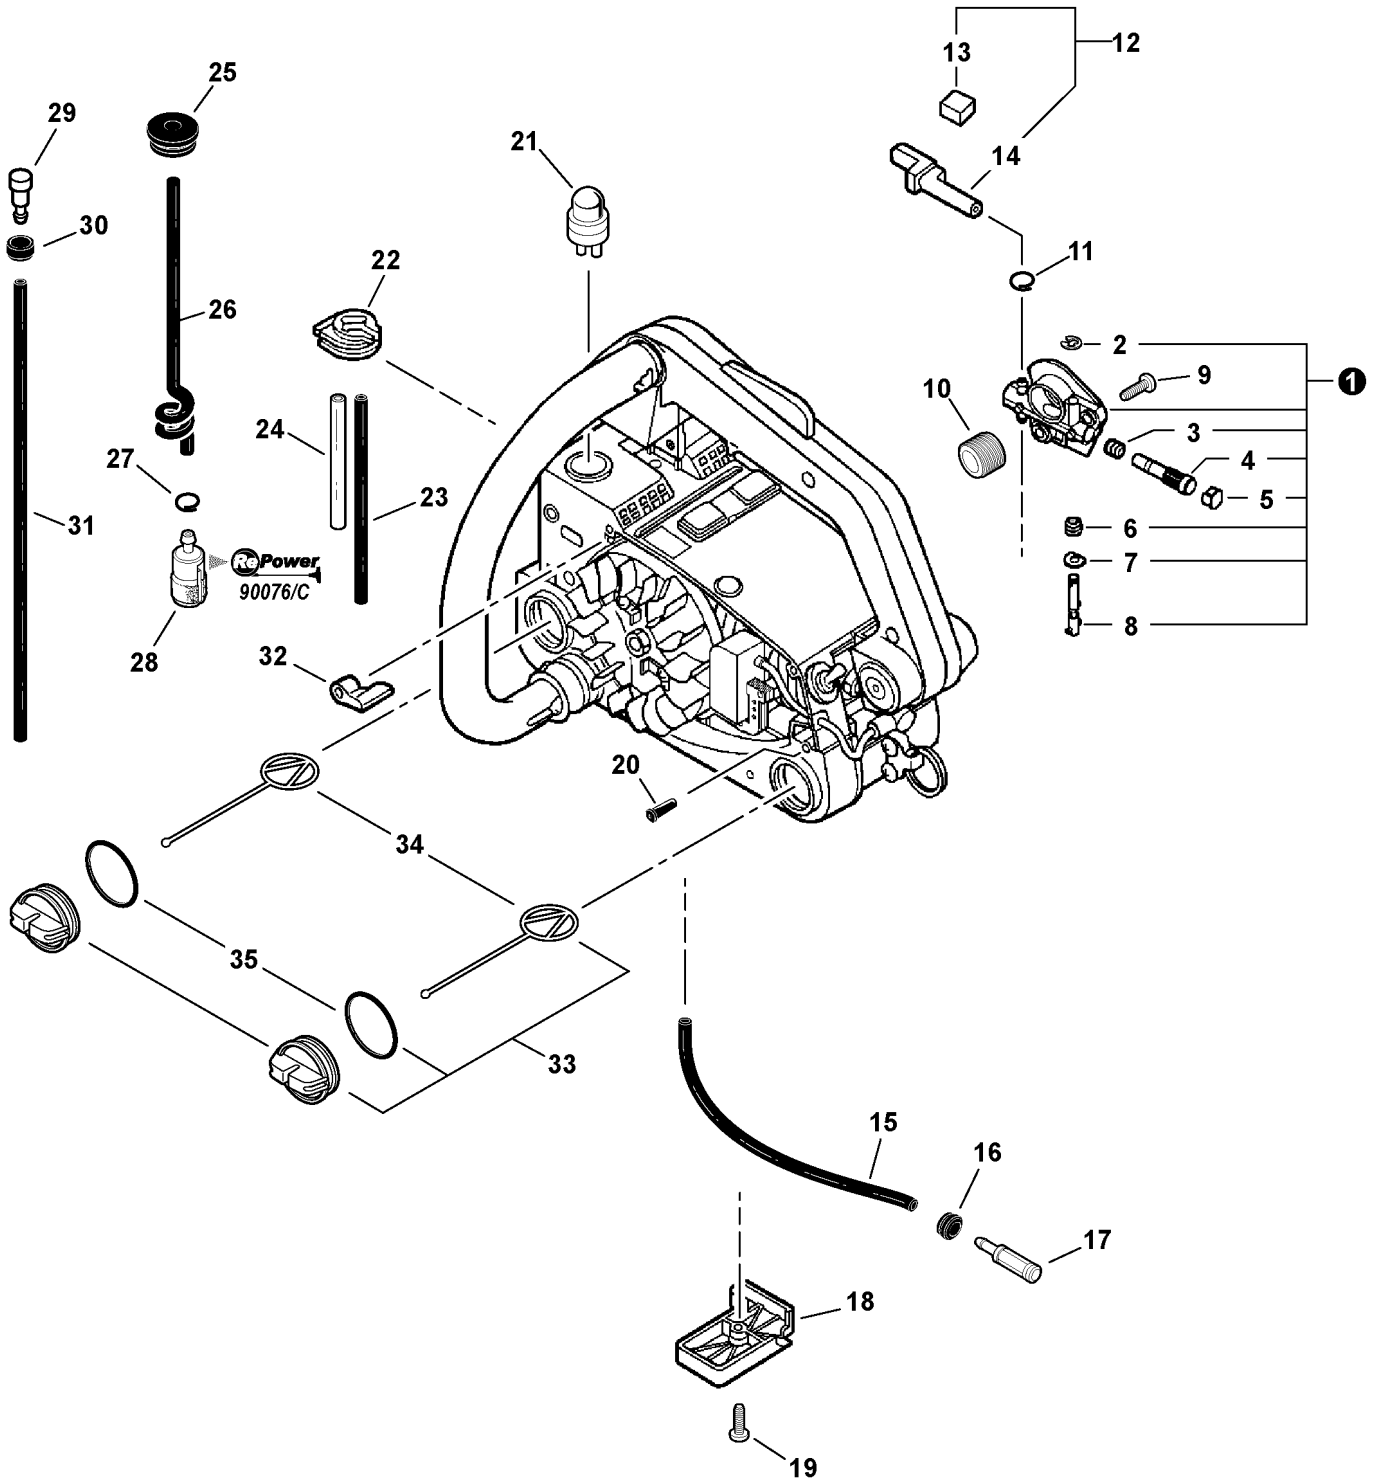

1	43700239130	1	AUTO-OILER ASY	CONJUNTO DE BOMBA DE ACEITE
2	+ 12312715030	1	RING, RETAINING	ANILLO, RETÉN
3	+ 43701938330	1	SPRING, PLUNGER	RESORTE, ÉMBOLO
4	+ 43702437330	1	PLUNGER ASY	CONJUNTO DE ÉMBOLO
5	+ 43706237330	1	CAP, OIL PUMP	TAPA, BOMBA DE ACEITE
6	+ 43701537330	1	SPRING	RESORTE
7	+ 43702937330	1	WASHER	ARANDELA
8	+ 43701639130	1	NEEDLE, ADJUST	AGUJA, AJUSTE
9	90023505012	2	SCREW - 5X12	TORNILLO - 5X12
10	V652000021	1	GEAR, WORM	ENGRANAJE, TORNILLO SIN FIN
11	13201326630	1	CLIP - 6.5	GANCHO
12	43720139131	1	OIL PIPE KIT	KIT DE TUBO DE ACEITE
13	+ 43724439130	1	PAD, FOAM	ALMOHADILLA, GOMA ESPUMA
14	+ 43721139133	1	PIPE, OIL	TUBO, ACEITE
15	V471000110	1	PIPE - 3X6X115 -- BLACK⁽¹⁾	TUBO - 3X6X115 -- NEGRO⁽¹⁾
16	V137000010	1	GROMMET	ANILLO DE GOMA
17	43620502832	1	FILTER, OIL	FILTRO DE ACEITE
18	10404439130	1	COVER, BOTTOM - ORANGE	CUBIERTA, INFERIOR - NARANJA
19	90025604016	1	SCREW - 4X16	TORNILLO - 4X16
20	43611413930	1	VALVE, CHECK	VÁLVULA DE RETENCION
21	12318139130	1	BULB, PURGE	BULBO, PURGA
22	13275839131	1	BRACKET, PUMP	SOPORTE, BOMBA
23	V471001200	1	PIPE - 3X5X70 -- BLACK⁽²⁾	TUBO - 3X5X70⁽²⁾
24	13271639130	1	PIPE - 2X4X42 -- CLEAR⁽³⁾	TUBO, RETORNO - 2X4X42 -- TRANSPARENTE⁽³⁾
25	13211539130	1	GROMMET	ANILLO DE GOMA
26	13201239130	1	PIPE, FUEL - SPIRAL	TUBO, COMBUSTIBLE - EN ESPIRAL
27	13201326630	1	CLIP - 6.5	GANCHO
28	13120507320	1	FILTER, FUEL⁽⁴⁾	FILTRO DE COMBUSTIBLE⁽⁴⁾
29	A356000030	1	VENT, FUEL TANK	RESPIRADERO, TANQUE DE COMBUSTIBLE
30	13132839130	1	COVER, VENT	CUBIERTA, RESPIRADERO
31	13201004920	1	PIPE - 3X5X150 -- BLACK⁽²⁾	TUBO - 3X5X150 -- NEGRO⁽²⁾
32	13033639530	1	PLUG	TAPÓN
33	P021011590	2	CAP ASY - BLACK	CONJUNTO DE TAPA - NEGRO
34	+ A365000050	2	CONNECTOR, CAP	CONECTOR, TAPA
35	+ 90072100025	2	O-RING	ANILLO O
36	90076		RePower TUNE-UP KIT	KIT DE PUESTA A PUNTO
36	90076/C		RePower TUNE-UP KIT⁽⁵⁾	RePower TUNE-UP KIT⁽⁵⁾

(FOOTNOTE) 1 - RePower BULK OPTION: 90015
2 - RePower BULK OPTION: 90014
3 - RePower BULK OPTION: 90018
4 - Included In RePower KIT
5 - CANADA MODELS

(NOTA DEL PIE) 1 - OPCIÓN A GRANEL de la RePower: 90015
2 - OPCIÓN A GRANEL de la RePower: 90014
3 - OPCIÓN A GRANEL de la RePower: 90018
4 - Incluido en KIT de la RePower
5 - MODELOS DE CANADÁ