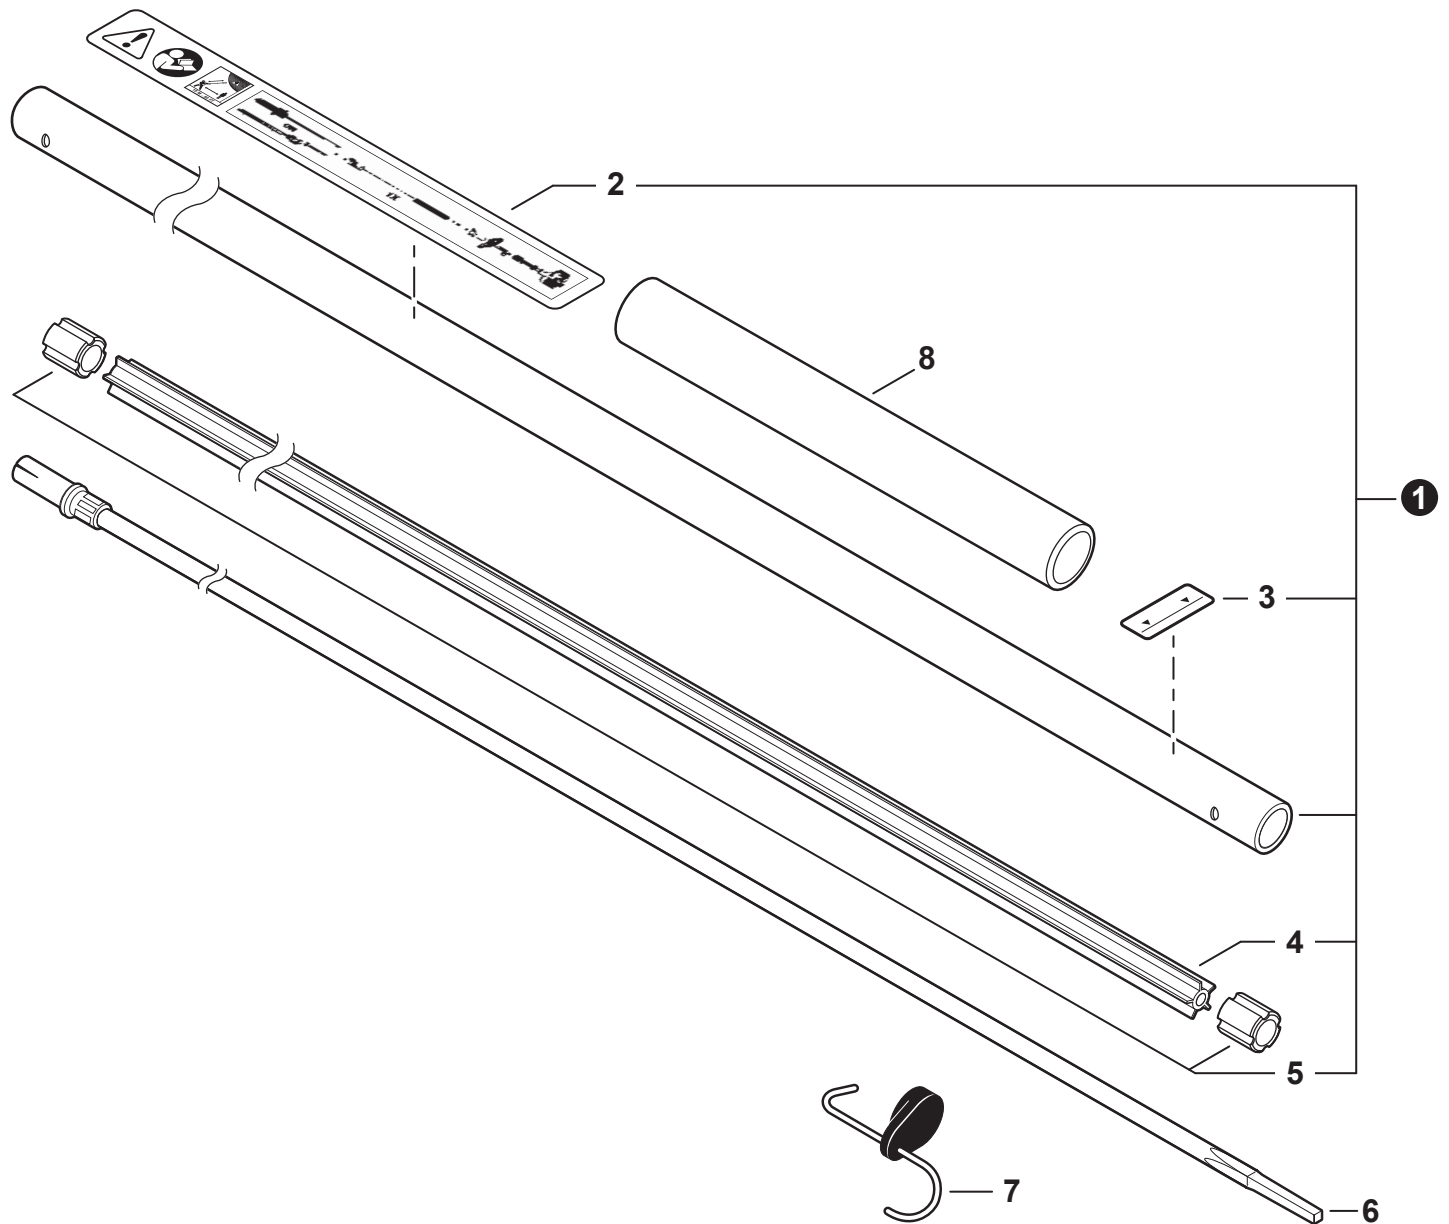

400 Oakwood Road, Lake Zurich, Illinois 60047  
[WWW.ECHO-USA.COM](http://WWW.ECHO-USA.COM)

**PARTS CATALOG**  
**LISTA DE PIEZAS**

**99944200535**  
**3 Foot Extension**  
**Attachment**

Accesorio para  
Extensión de 91 cm

**Main Pipe**..... **3**  
Tubo principal

**Coupler** ..... **4**  
Unión

NO.	PART NUMBER	QTY.	DESCRIPTION	DESCRIPCIÓN
1	C500000300	1	MAIN PIPE ASSY	MONTAJE DE TUBO PRINCIPAL
2	X505002400	1	+LABEL, CAUTION	+ETIQUETA DE PRECAUCIÓN
3	89015204930	1	+LABEL - ALIGNMENT	+ETIQUETA - ALINEACIÓN
4	C507000170	1	+LINER - FLEXIBLE	+FORRO - FLEXIBLE
5	61024644730	2	+STOPPER	+RETENEDOR
6	C506000110	1	DRIVESHAFT - FLEXIBLE	EJE DE MANDO - FLEXIBLE
7	P021047620	1	HANGER, ATTACHMENT	COLGADOR DE ACCESORIOS
8	35101254330	1	GRIP, HANDLE	AGARRE

NO.	PART NUMBER	QTY.	DESCRIPTION	DESCRIPCIÓN
1	C510000180	1	COUPLER ASSY	MONTAJE DE UNIÓN
2	V299000160	1	+KNOB, FASTENER	+PERILLA DE FIJACIÓN
3	V304000040	1	+WASHER 6.6×20×1.6	+ARANDELA 6.6×20×1.6
4	V806000020	1	+BOLT, TORX 6×25	+PERNO TORX 6×25
5	V312000010	1	+WASHER 18 SPR STEEL	+ARANDELA 18
6	90051400006	1	+NUT	+TUERCA
7	V805000130	1	+BOLT, TORX 5×10	+PERNO TORX 5×10
8	9108506040	1	+BOLT 6×40	+PERNO 6×40
9	17830256630	1	+LATCH ASSY	+MONTAJE DE SEGURO