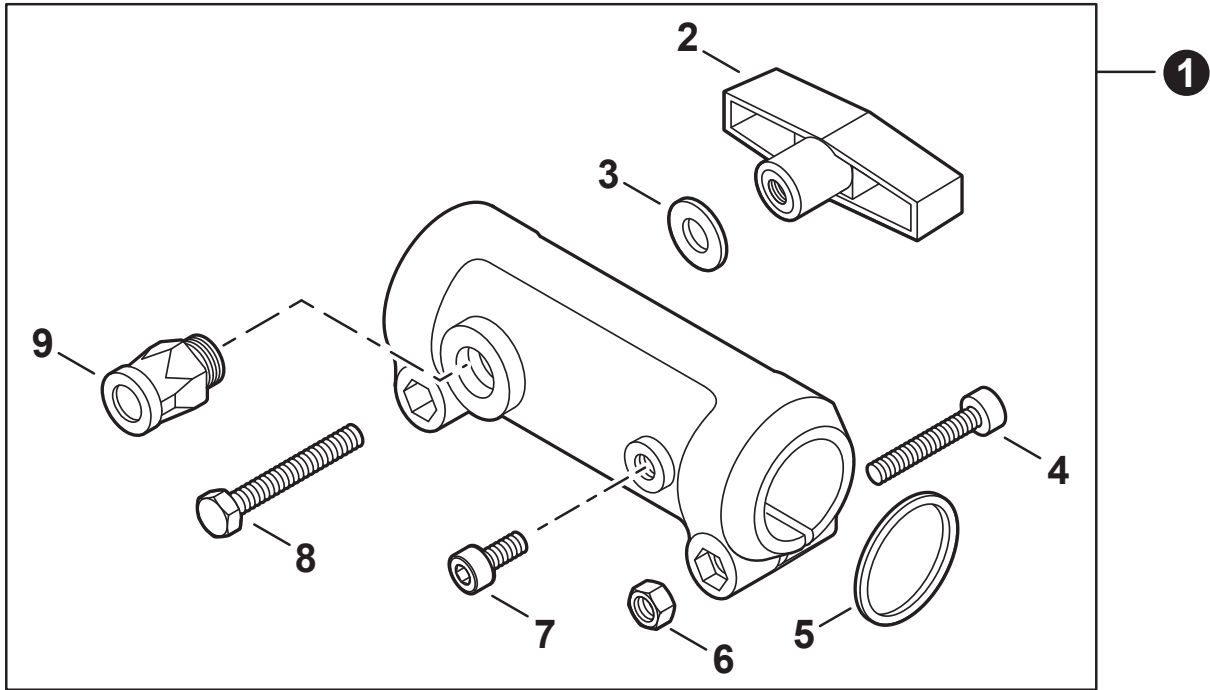

400 Oakwood Road, Lake Zurich, Illinois 60047  
[WWW.ECHO-USA.COM](http://WWW.ECHO-USA.COM)

**PARTS CATALOG**  
**LISTA DE PIEZAS**

**99944200535**  
**3 Foot Extension**  
**Attachment**

Accesorio para  
Extensión de 91 cm

**Main Pipe**..... **3**  
Tubo principal

**Coupler** ..... **4**  
Unión

NO.	PART NUMBER	QTY.	DESCRIPTION	DESCRIPCIÓN
1	C500000300	1	MAIN PIPE ASSY	MONTAJE DE TUBO PRINCIPAL
2	X505002400	1	+LABEL, CAUTION	+ETIQUETA DE PRECAUCIÓN
3	89015204930	1	+LABEL - ALIGNMENT	+ETIQUETA - ALINEACIÓN
4	C507000170	1	+LINER - FLEXIBLE	+FORRO - FLEXIBLE
5	61024644730	2	+STOPPER	+RETENEDOR
6	C506000110	1	DRIVESHAFT - FLEXIBLE	EJE DE MANDO - FLEXIBLE
7	P021047620	1	HANGER, ATTACHMENT	COLGADOR DE ACCESORIOS
8	35101254330	1	GRIP, HANDLE	AGARRE

NO.	PART NUMBER	QTY.	DESCRIPTION	DESCRIPCIÓN
1	C510000180	1	COUPLER ASSY	MONTAJE DE UNIÓN
2	V299000160	1	+KNOB, FASTENER	+PERILLA DE FIJACIÓN
3	V304000040	1	+WASHER 6.6×20×1.6	+ARANDELA 6.6×20×1.6
4	V806000020	1	+BOLT, TORX 6×25	+PERNO TORX 6×25
5	V312000010	1	+WASHER 18 SPR STEEL	+ARANDELA 18
6	90051400006	1	+NUT	+TUERCA
7	V805000130	1	+BOLT, TORX 5×10	+PERNO TORX 5×10
8	9108506040	1	+BOLT 6×40	+PERNO 6×40
9	17830256630	1	+LATCH ASSY	+MONTAJE DE SEGURO