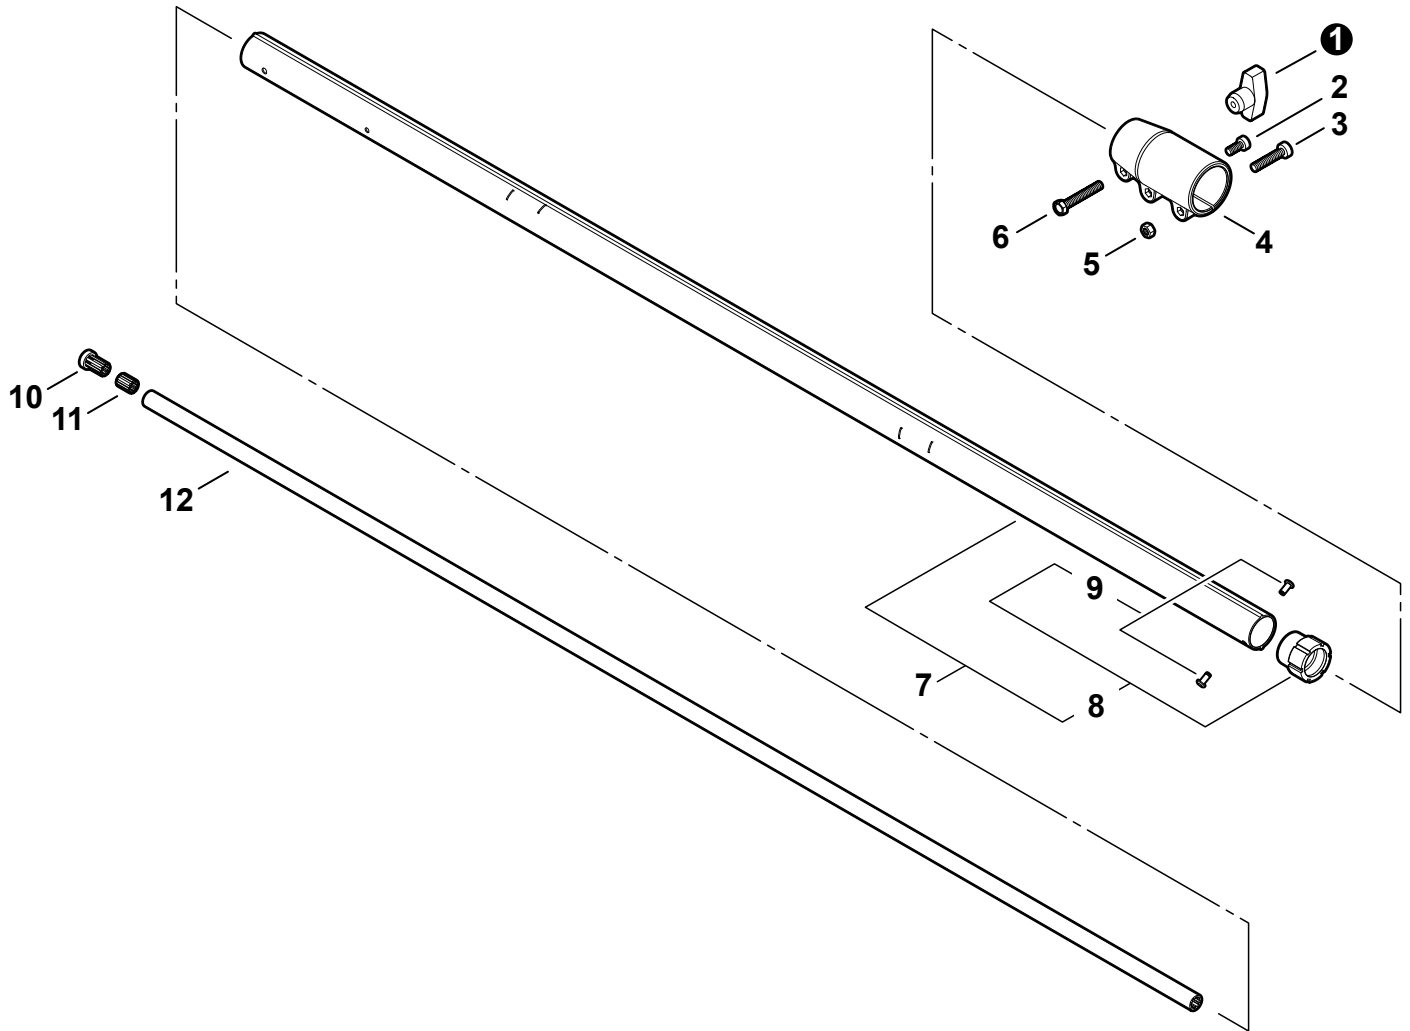

NO.	PART NUMBER	QTY.	DESCRIPTION	DESCRIPCIÓN
1	V299000321	1	THUMBSCREW	TORNILLO, DE OREJETAS
2	V805000140	1	BOLT - 5×12	PERNO - 5×12
3	V805000160	2	SCREW - 5×20	TORNILLO - 5×20
4	C510000280	1	COUPLING	ACOPLAMIENTO
5	90050000005	2	NUT - 5	TUERCA - 5
6	90010006025	1	BOLT - 6×25	PERNO - 6×25
7	C050001030	1	MAIN PIPE ASY - BLACK	CONJUNTO DE TUBO PRINCIPAL - NEGRO
8	C503000080	1	+BEARING HOLDER ASY	+CONJUNTO DE SOPORTE DE COJINETE
9	89001122360	2	++RIVET	++REMACHE
10	C509000080	1	SOCKET - OUTER	CAVIDAD - EXTERIOR
11	C509000090	1	SOCKET - INNER	CAVIDAD - INTERIOR
12	C504000410	1	DRIVESHAFT - UPPER	EJE DE MANDO - SUPERIOR