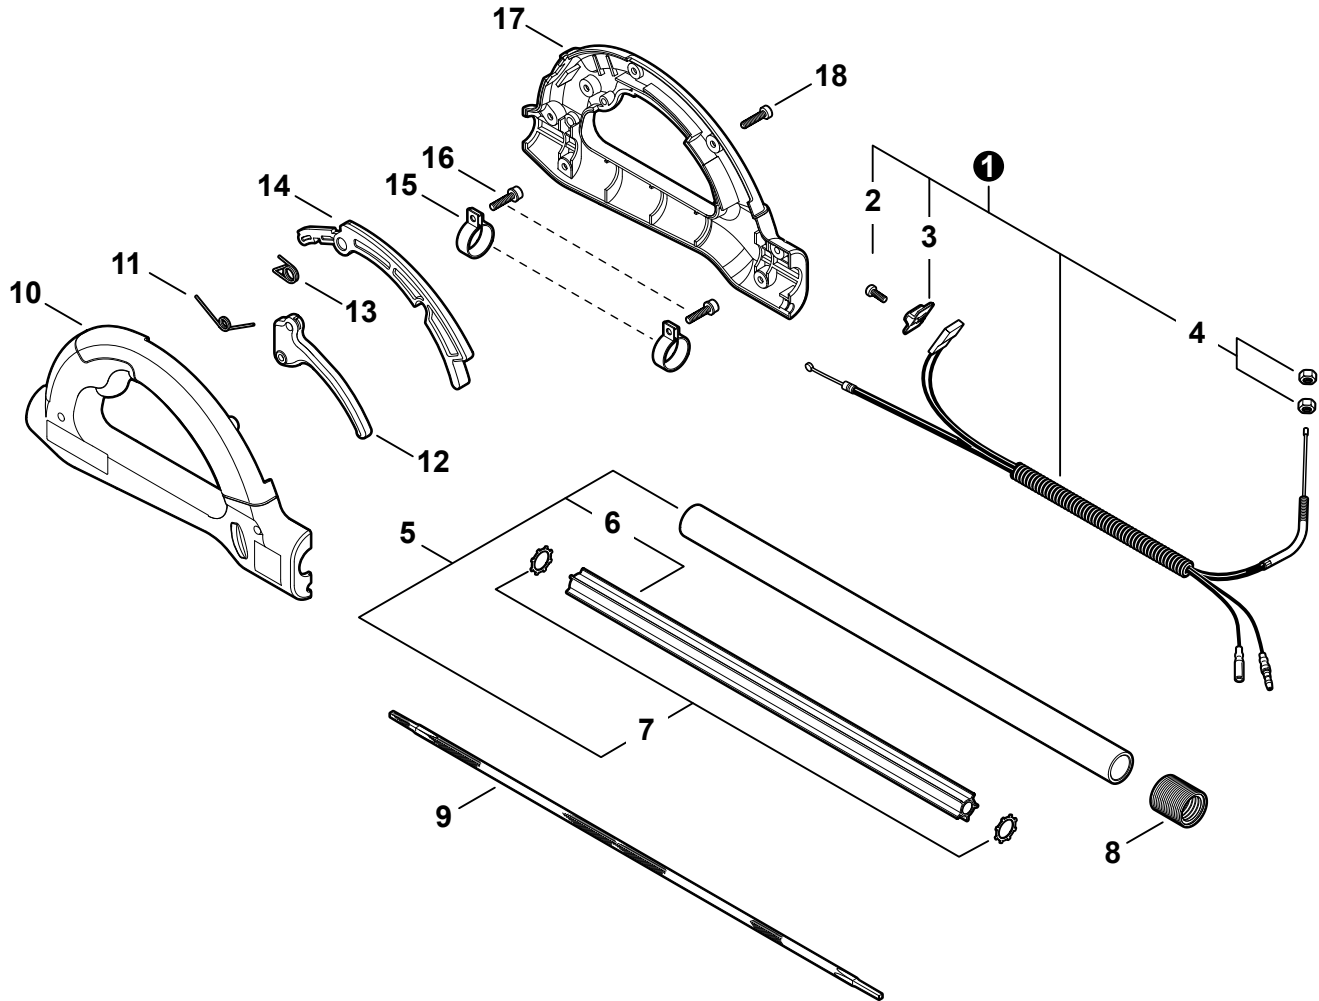

NO.	PART NUMBER	QTY.	DESCRIPTION	DESCRIPCIÓN
1	P021046380	1	CONTROL CABLE ASSY	CONJUNTO DE CABLE DE CONTROL
2	9154503010	1	+SCREW - 3×10	+TORNILLO - 3×10
3	A444000020	1	+KNOB, SWITCH - ORANGE	+PERILLA, INTERRUPTOR - NARANJA
4	90050200006	1	+NUT - 6	+TUERCA - 6
5	C050002820	1	PIPE ASY	CONJUNTO DE TUBO
6	C507000160	1	+LINER	+FORRO
7	V583000110	2	+WASHER	+ARANDELA
8	V475007630	1	TUBE, PROTECTIVE - CORRUGATED	TUBO, PROTECTOR - CORRUGADA
9	C506000100	1	DRIVESHAFT - FLEXIBLE	EJE DE MANDO - FLEXIBLE
10	C041000011	1	HANDLE - LEFT	MANGO - IZQUIERDO
11	V452000330	1	SPRING, TRIGGER	RESORTE, GATILLO
12	C450000260	1	TRIGGER, THROTTLE	GATILLO, ACELERADOR
13	V452000340	1	SPRING, TRIGGER LOCKOUT	RESORTE, TRABADO DE GATILLO
14	C460000100	1	LOCKOUT, TRIGGER	TRABA, GATILLO
15	V495003020	2	CLAMP	ABRAZADERA
16	V805000150	2	SCREW - 5×16	TORNILLO - 5×20
17	C041000001	1	HANDLE - RIGHT	MANGO - DERECHO
18	V805000000	7	SCREW - 5×16	TORNILLO - 5×18