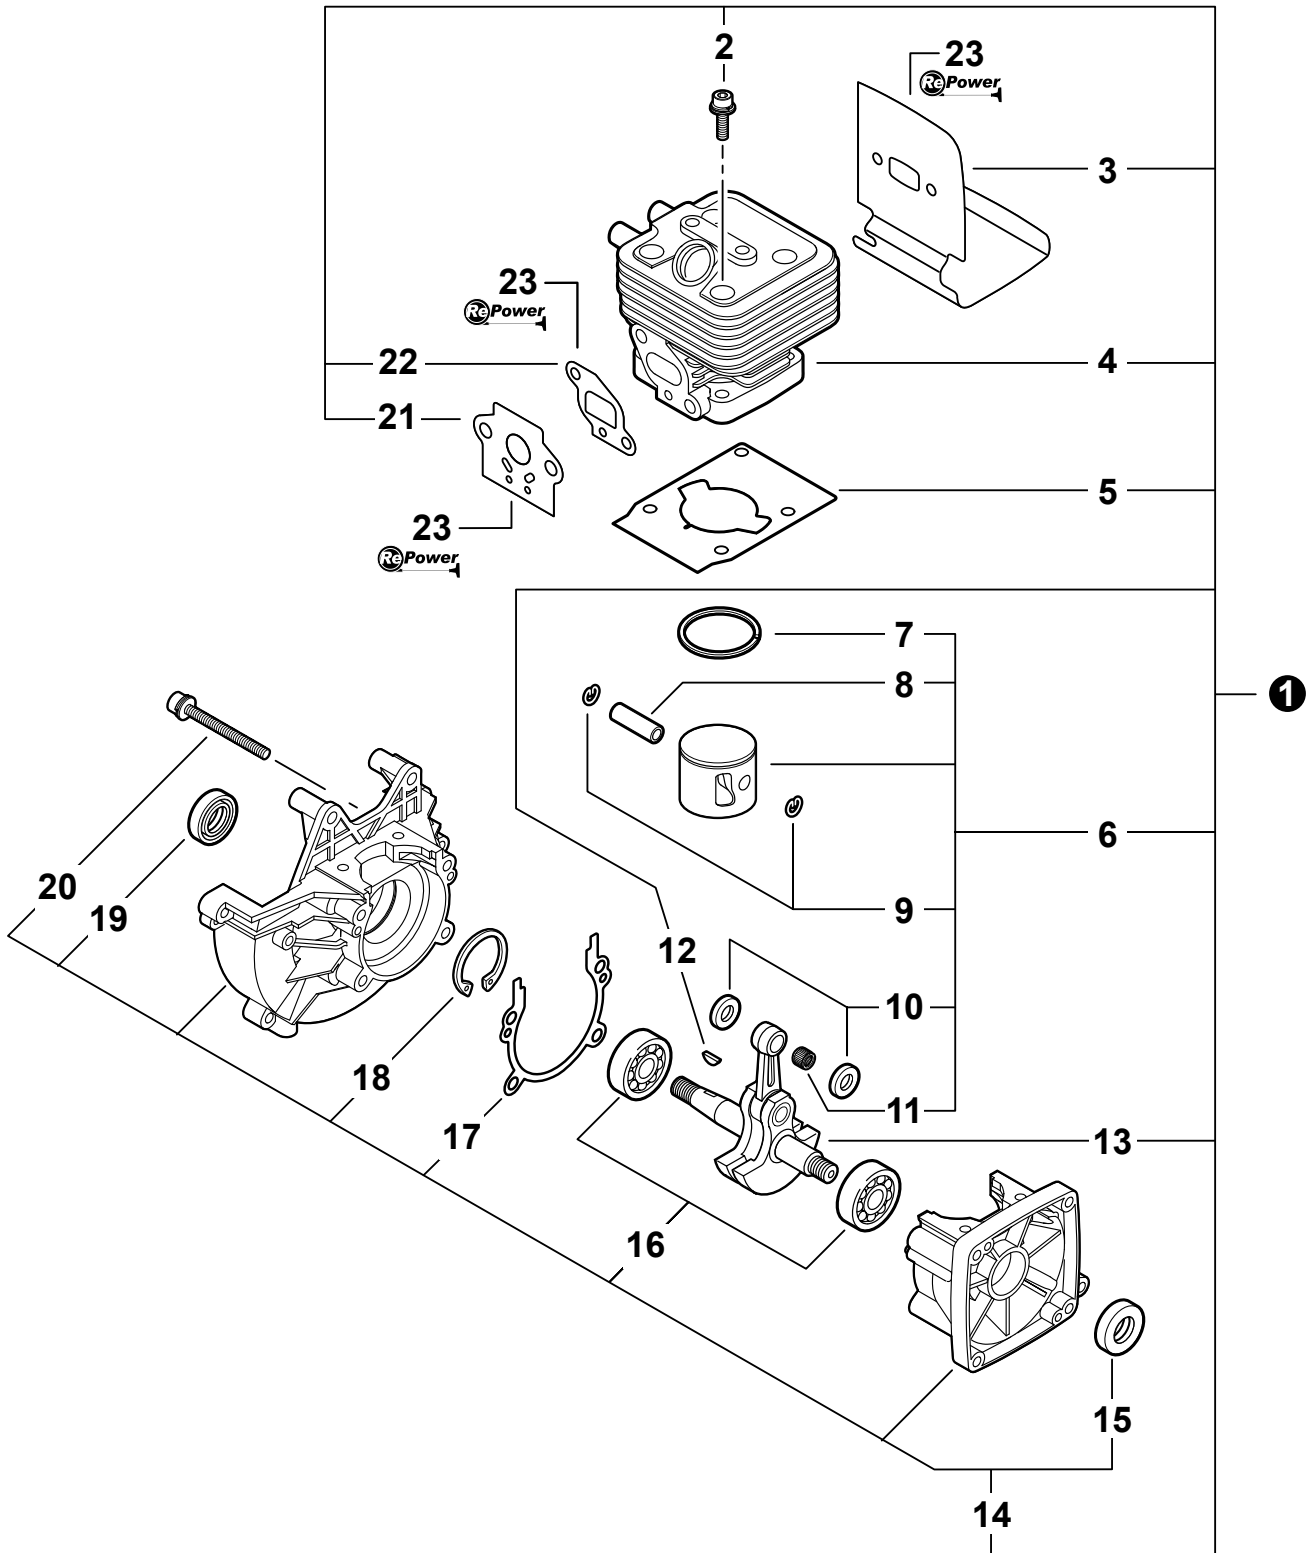

Engine Covers	3
Cubiertas del Motor	
Engine	4
Motor	
Engine	5
Motor	
Carburetor	6
Carburador	
Carburetor	7
Carburador	
Intake	8
Admisión	
Exhaust	9
Escape	
Starter	10
Arrancador	
Ignition	11
Encendido	
Fuel System	12
Sistema de combustible	
Fan Case	13
Carcasa del Ventilador	
Throttle Control	14
Control del Acelerador	
Main Pipe - Upper	15
Tubo Principal - Superior	
Main Pipe - Lower	16
Tubo Principal - Inferior	
Shoulder Strap, Tools	17
Correa para el Hombro, Herramientas	
Gear Case, Auto-Oiler	18
Caja de Engranajes, Auto-Lubricador	
Gear Case, Auto-Oiler	19
Caja de Engranajes, Auto-Lubricador	
Gear Case, Auto-Oiler	20
Caja de Engranajes, Auto-Lubricador	
Gear Case, Auto-Oiler	21
Caja de Engranajes, Auto-Lubricador	
Guide Bar, Sawing Chain, Guide Bar Cover ...	22
Barra Guía, Cadena de Sierra, Funda	
Labels	23
Etiquetas	
RePower Maintenance Kits	24
Kits de Mantenimiento RePower	

NO.	PART NUMBER	QTY.	DESCRIPTION	DESCRIPCIÓN
1	V203000270	1	SCREW - 5×20	TORNILLO - 5×20
2	V353000020	2	COLLAR - 5	ESPACIADOR - 5
3	A320000400	1	COVER, EXHAUST	CUBIERTA, ESCAPE
4	V203000260	1	SCREW - 5×16	TORNILLO - 5×16
5	90010605010	1	SCREW - 5×10	TORNILLO - 5×10
6	A160000800	1	COVER, ENGINE	CUBIERTA, MOTOR
7	A162000110	1	GUARD, TOP	PROTECTOR, SUPERIOR

NO.	PART NUMBER	QTY.	DESCRIPTION	DESCRIPCIÓN
1	V299000321	1	THUMBSCREW	TORNILLO, DE OREJETAS
2	V805000140	1	BOLT - 5×12	PERNO - 5×12
3	V805000160	2	SCREW - 5×20	TORNILLO - 5×20
4	C510000280	1	COUPLING	ACOPLAMIENTO
5	90050000005	2	NUT - 5	TUERCA - 5
6	90010006025	1	BOLT - 6×25	PERNO - 6×25
7	C050001030	1	MAIN PIPE ASY - BLACK	CONJUNTO DE TUBO PRINCIPAL - NEGRO
8	C503000080	1	+BEARING HOLDER ASY	+CONJUNTO DE SOPORTE DE COJINETE
9	89001122360	2	++RIVET	++REMACHE
10	C509000080	1	SOCKET - OUTER	CAVIDAD - EXTERIOR
11	C509000090	1	SOCKET - INNER	CAVIDAD - INTERIOR
12	C504000410	1	DRIVESHAFT - UPPER	EJE DE MANDO - SUPERIOR