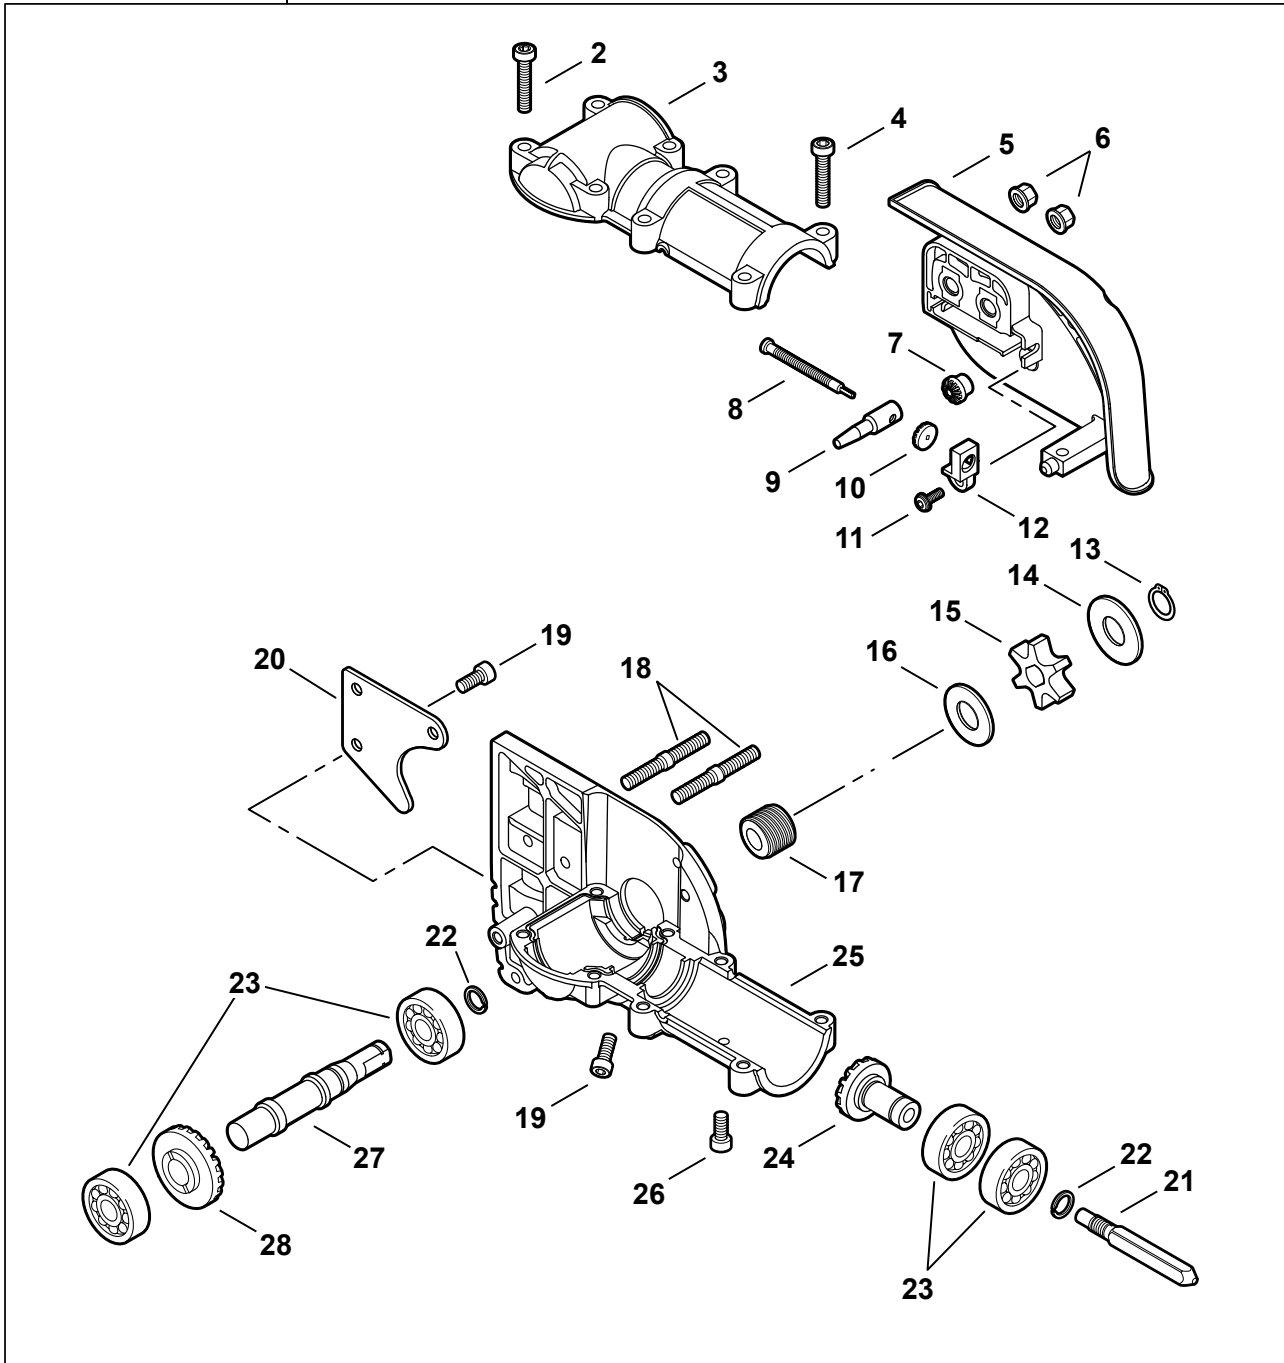

NOTE: Also includes Auto-Oiler Parts
NOTA: También incluye piezas de Auto-Lubricador

NO.	PART NUMBER	QTY.	DESCRIPTION	DESCRIPCIÓN
1	9001015	1	CUTTING HEAD ASY	CONJUNTO DE CABEZAL DE CORTE
2	V805000170	4	+SCREW - 5×25	+TORNILLO - 5×25
3	C531000030	1	+CASE, GEAR - UPPER	+CARCASA, ENGRANAJES - SUPERIOR
4	V805000170	4	+SCREW - 5×25	+TORNILLO - 5×25
5	C300000920	1	+GUARD, SPROCKET	+PROTECTOR, RUEDA DENTADA
6	43301903933	2	+NUT - 6 -- FLANGE	+TUERCA, DE BRIDA - 6
7	V651000320	1	+GEAR - 14 TOOTH	+ENGRANAJE - 14 DIENTES
8	V203000041	1	+SCREW, TENSIONER	+TORNILLO, DEL TENSOR
9	C309000030	1	+TENSIONER, CHAIN	+TENSOR, CADENA
10	V651000310	1	+GEAR - 14 TOOTH	+ENGRANAJE - 14 DIENTES
11	V252000040	1	+SCREW - 4×8	+TORNILLO - 4×8
12	V355000140	1	+BRACKET, TENSIONER	+SOPORTE, DEL TENSOR
13	V583000090	1	+RING, RETAINING	+ANILLO, RETÉN
14	V307000160	1	+WASHER - 10	+ARANDELA - 10
15	C580000070	1	+SPROCKET, DRIVE	+RUEDA DENTADA, DE MANDO
16	17501439131	1	+WASHER	+ARANDELA
17	V652000021	1	+GEAR, WORM	+ENGRANAJE, TORNILLO SIN FIN
18	V224000040	2	+STUD, GUIDE BAR	+PRISIONERO, BARRA GUÍA
19	V805000130	4	+SCREW - 5×10	+TORNILLO - 5×10
20	C649000140	1	+HOOK	+GANCHO
21	61002522361	1	+CONNECTOR, SHAFT	+CONECTOR, EJE
22	90070600012	2	+RING, RETAINING - 12	+ANILLO, RETÉN - 12
23	9404206001	4	+BEARING, BALL - 6001	+COJINETE DE BOLAS 6001
24	V651000210	1	+GEAR, BEVEL - 15 TOOTH	+ENGRANAJE, CÓNICO - 15 DIENTES
25	C531000430	1	+CASE, GEAR - LOWER	+CARCASA, ENGRANAJES - INFERIOR
26	V805000130	1	+SCREW - 5×10	+TORNILLO - 5×10
27	C534000430	1	+GEAR, SHAFT	+ENGRANAJE, EJE
28	V651000201	1	+GEAR, BEVEL - 23 TOOTH	+ENGRANAJE, CÓNICO - 23 DIENTES