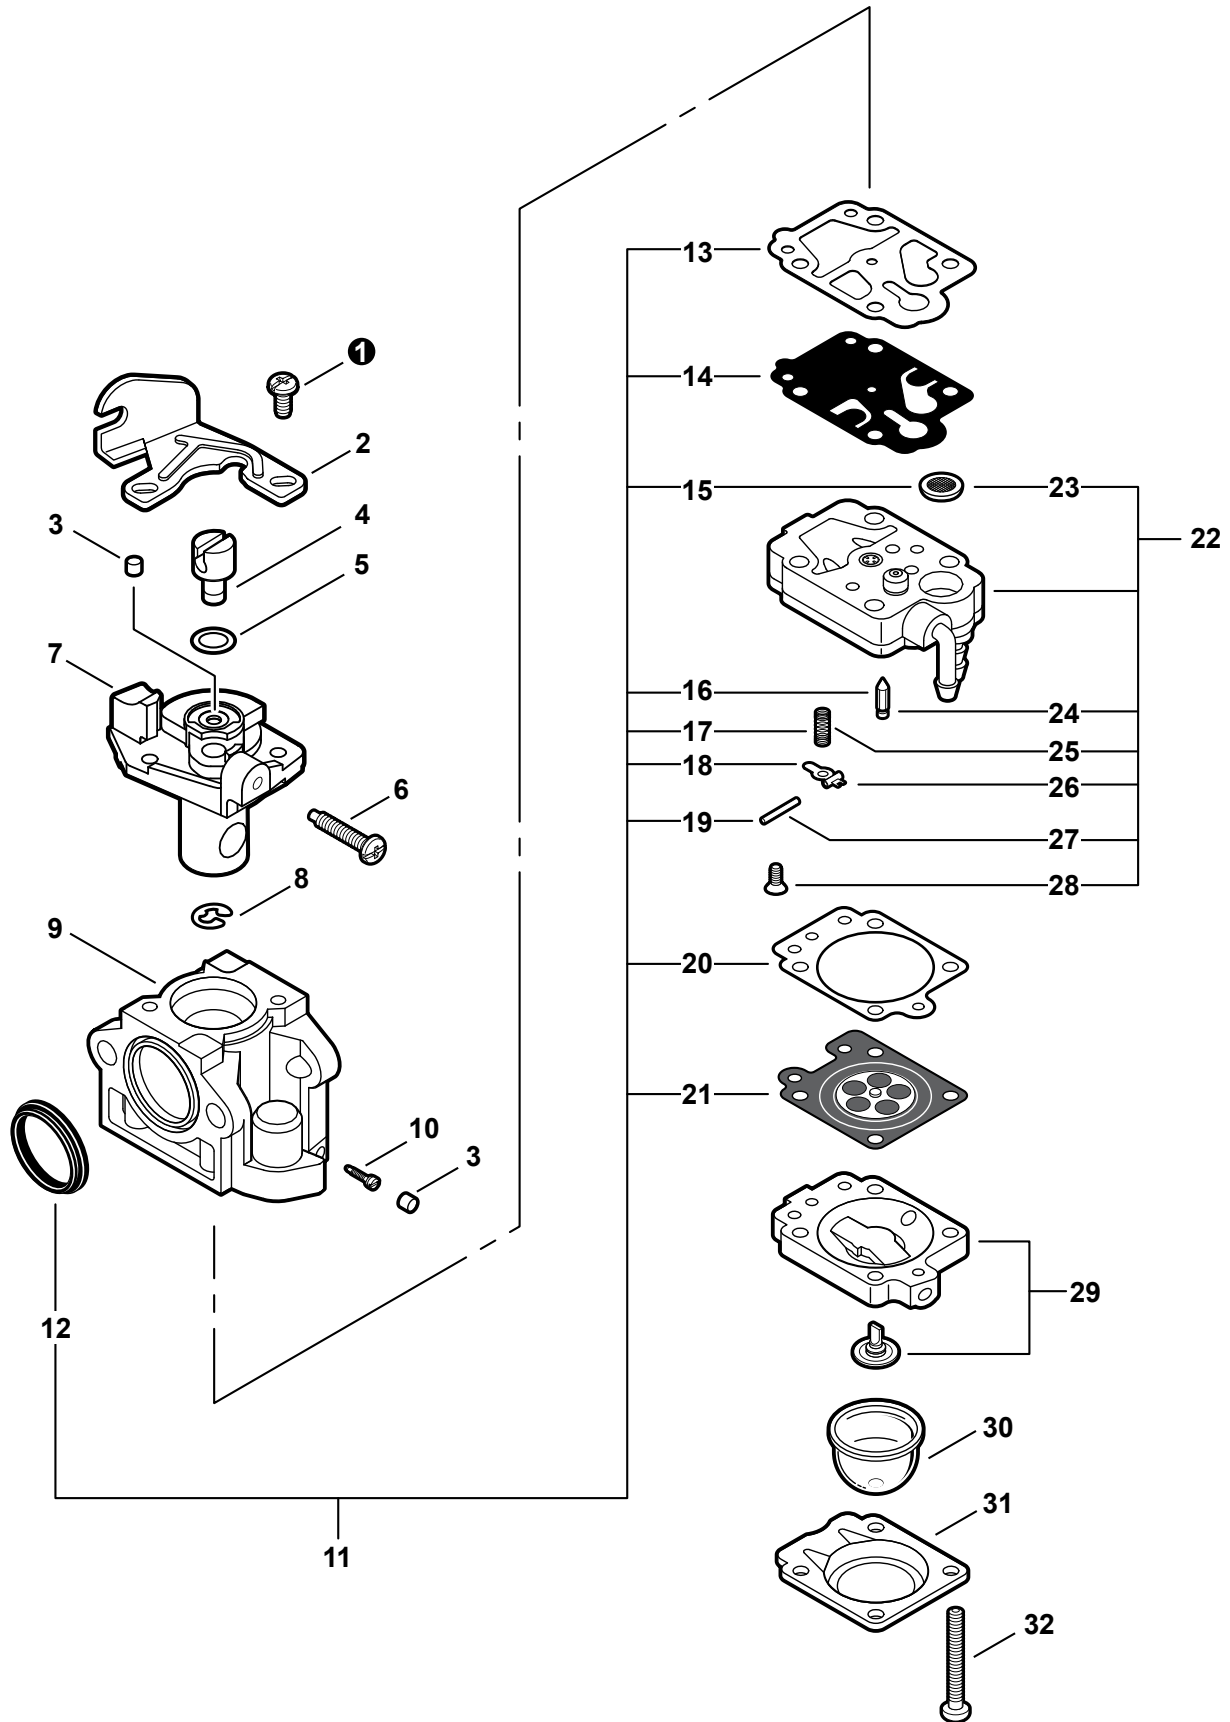

NO.	PART NUMBER	QTY.	DESCRIPTION	DESCRIPCIÓN
	A021001340	1	CARBURETOR -- WYK-233A	CARBURADOR -- WYK-233A
1	12311440630	2	+SCREW	+TORNILLO
2	P003000180	1	+BRACKET, CABLE	+SOPORTE, CABLE
3	A259000000	2	+CAP, LIMITER	+TAPA, LIMITADOR
4	12317245130	1	+SWIVEL	+PIVOTE
5	12314954230	1	+WASHER	+ARANDELA
6	12313440030	1	+SCREW, IDLE ADJUST	+TORNILLO, AJUSTE DE RALENTÍ
7	N/A	1	+THROTTLE VALVE ASY	+CONJUNTO DE VÁLVULA DEL ACELERADOR
8	12317307930	1	+RING, RETAINING	+ANILLO, RETÉN
9	N/A	1	+BODY, CARBURETOR	+CUERPO, CARBURADOR
10	P003001130	1	+NEEDLE - HIGH SPEED	+AGUJA - ALTA VELOCIDAD
11	P003001120	1	+REPAIR KIT	+KIT DE REPARACIÓN
12	-----	1	++RING, PACKING	++ANILLO, JUNTA
13	-----	1	++GASKET, PUMP	++JUNTA, BOMBA
14	-----	1	++DIAPHRAGM, PUMP	++DIAFRAGMA, BOMBA
15	-----	1	++STRAINER	++TAMIZ
16	-----	1	++VALVE, INLET NEEDLE	++VÁLVULA DE AGUJA, ADMISIÓN
17	-----	1	++SPRING, METERING LEVER	++RESORTE, PALANCA DE DOSIFICACIÓN
18	-----	1	++LEVER, METERING	++PALANCA, DOSIFICACIÓN
19	-----	1	++PIN, METERING LEVER	++PASADOR, PALANCA DE DOSIFICACIÓN
20	-----	1	++GASKET, DIAPHRAGM	++JUNTA, DIAFRAGMA
21	-----	1	++DIAPHRAGM, METERING	++DIAFRAGMA, DOSIFICACIÓN
22	P003000440	1	+PUMP BODY ASY	+CONJUNTO DE CUERPO DE BOMBA
23	-----	1	++STRAINER	++TAMIZ
24	-----	1	++VALVE, INLET NEEDLE	++VÁLVULA DE AGUJA, ADMISIÓN
25	-----	1	++SPRING, METERING LEVER	++RESORTE, PALANCA DE DOSIFICACIÓN
26	-----	1	++LEVER, METERING	++PALANCA, DOSIFICACIÓN
27	-----	1	++PIN, METERING LEVER	++PASADOR, PALANCA DE DOSIFICACIÓN
28	12313905560	1	++SCREW, METERING LEVER PIN	++TORNILLO, PASADOR DE RETÉN
29	12318005560	1	+PURGE BASE ASY	+CONJUNTO DE CUERPO DE BOMBA
30	12318140630	1	+BULB, PURGE	+BULBO, PURGA
31	12314205560	1	+RETAINER, PURGE BULB	+RETÉN, BULBO DE LA PURGA
32	12311005560	4	+SCREW, PUMP COVER	+TORNILLO, CUBIERTA DE LA BOMBA