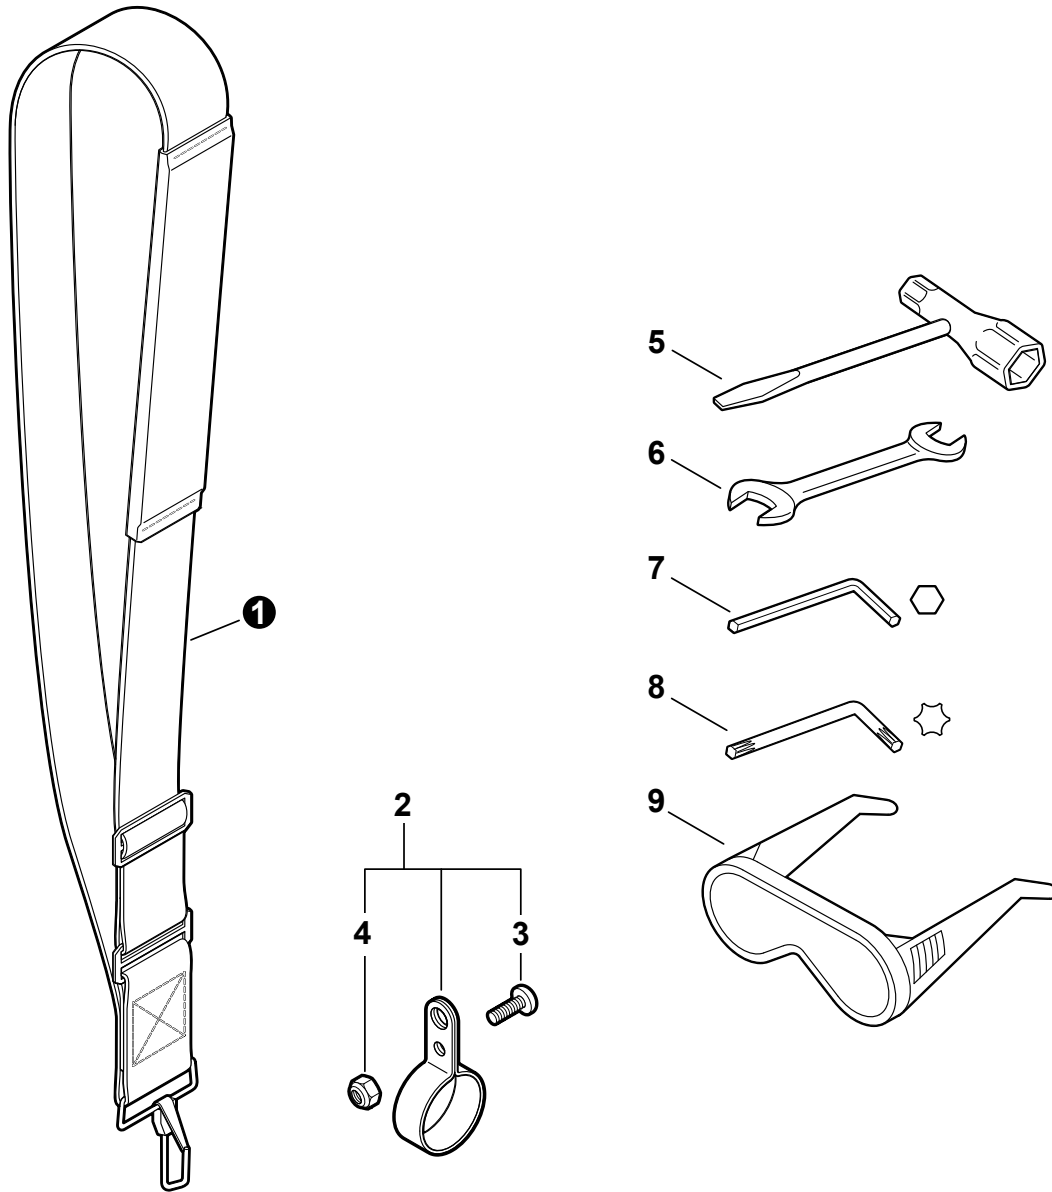

NO.	PART NUMBER	QTY.	DESCRIPTION	DESCRIPCIÓN
1	30100022060	1	SHOULDER STRAP ASY	CONJUNTO DE CORREA DE HOMBRO
2	P021049240	1	HANGER KIT	CONJUNTO DE COLGADOR
3	V805000130	1	+SCREW - TORX PAN HEAD	+TORNILLO - CABEZA PAN TORX
4	V263000080	1	+LOCKNUT	+CONTRATUERCA
5	89541039132	1	T-WRENCH - 10×19mm	LLAVE DE TUERCAS - 10×19mm
6	89511200330	1	SPANNER - 8×10mm	SPANNER - 8×10mm
7	X605000100	1	KEY - HEX -- 4mm	KEY - HEX -- 4mm
8	X605000060	1	TOOL, L WRENCH	LLAVE ALLEN
9	X690000080	1	GOGGLES	PROTECTORES DE LA VISTA