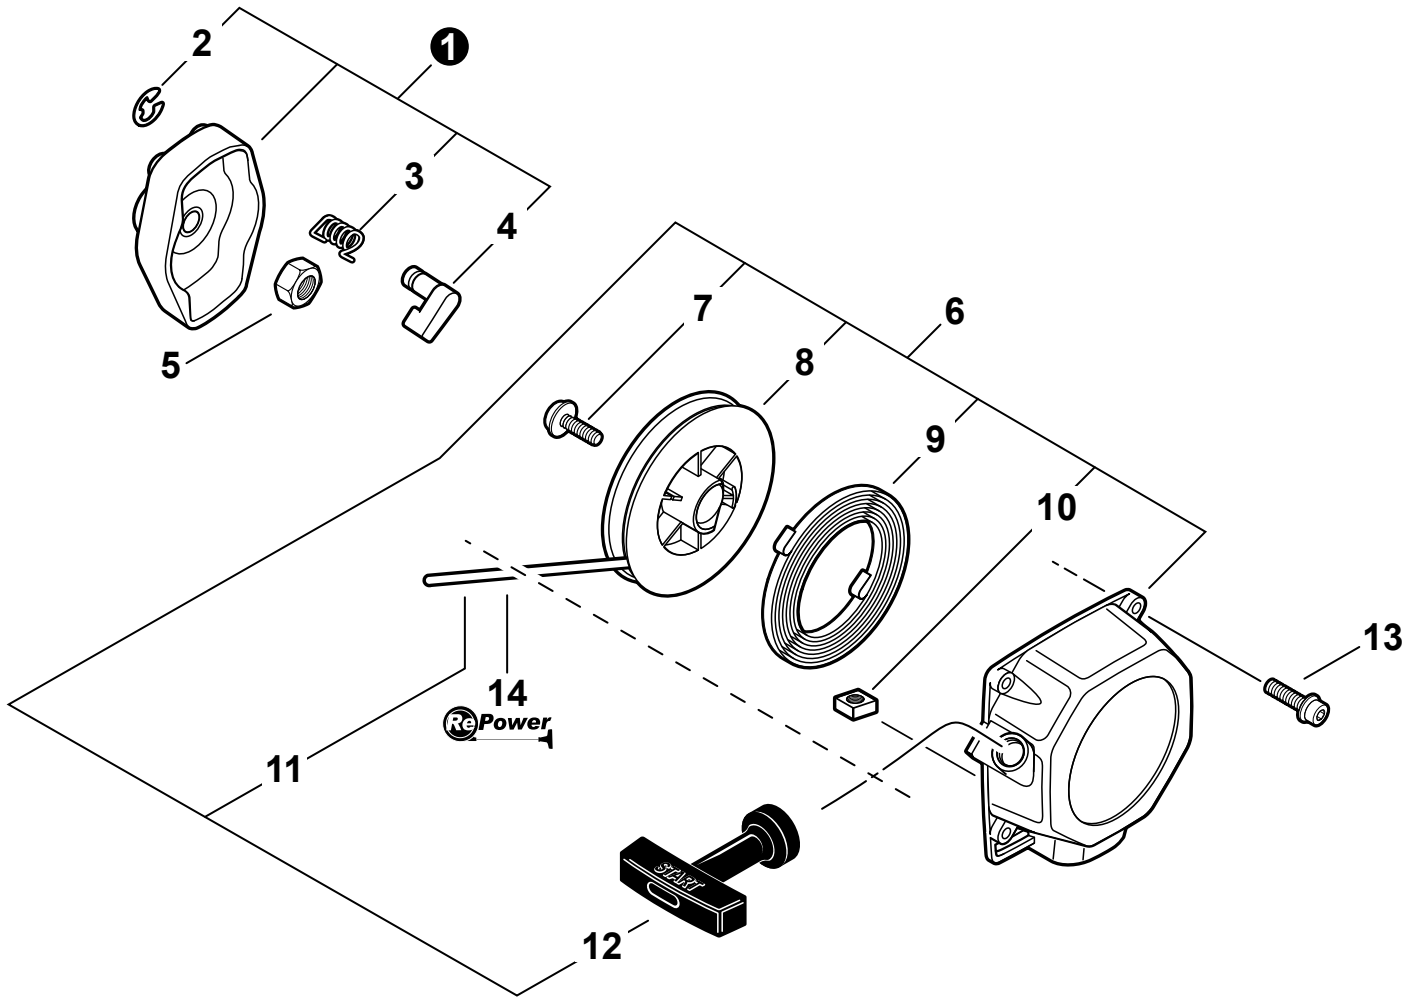

NO.	PART NUMBER	QTY.	DESCRIPTION	DESCRIPCIÓN
1	A052000370	1	STARTER PAWL ASY	CONJUNTO DE TRINQUETE DEL ARRANCADOR
2	P022002100	1	+RING, RETAINING - 4	+ANILLO, RETÉN - 4
3	17723440630	1	+SPRING, RETURN	+RESORTE, RETORNO
4	A514000080	1	+PAWL, STARTER	+TRINQUETE, ARRANCADOR
5	90050200008	1	NUT - 8	TUERCA - 8
6	A051001041	1	STARTER ASY	CONJUNTO DE ARRANCADOR
7	17723644330	1	+SCREW	+TORNILLO
8	17721540630	1	+REEL, ROPE	+CARRETE, CUERDA
9	17722040630	1	+SPRING, REWIND	+RESORTE, REBOBINADO
10	90056500005	1	+NUT	+TUERCA
11	P022019660	1	+ROPE, STARTER - 3.5×900	+CUERDA, ARRANCADOR - 3,5×900
12	17722827030	1	+GRIP, STARTER	+AGARRE, ARRANCADOR
13	V203000260	4	SCREW - 5×16	TORNILLO - 5×16
14	99944445000	1	ROPE, STARTER - REPOWER BULK	CUERDA DEL ARRANCADOR REPOWER AL POR MAYOR