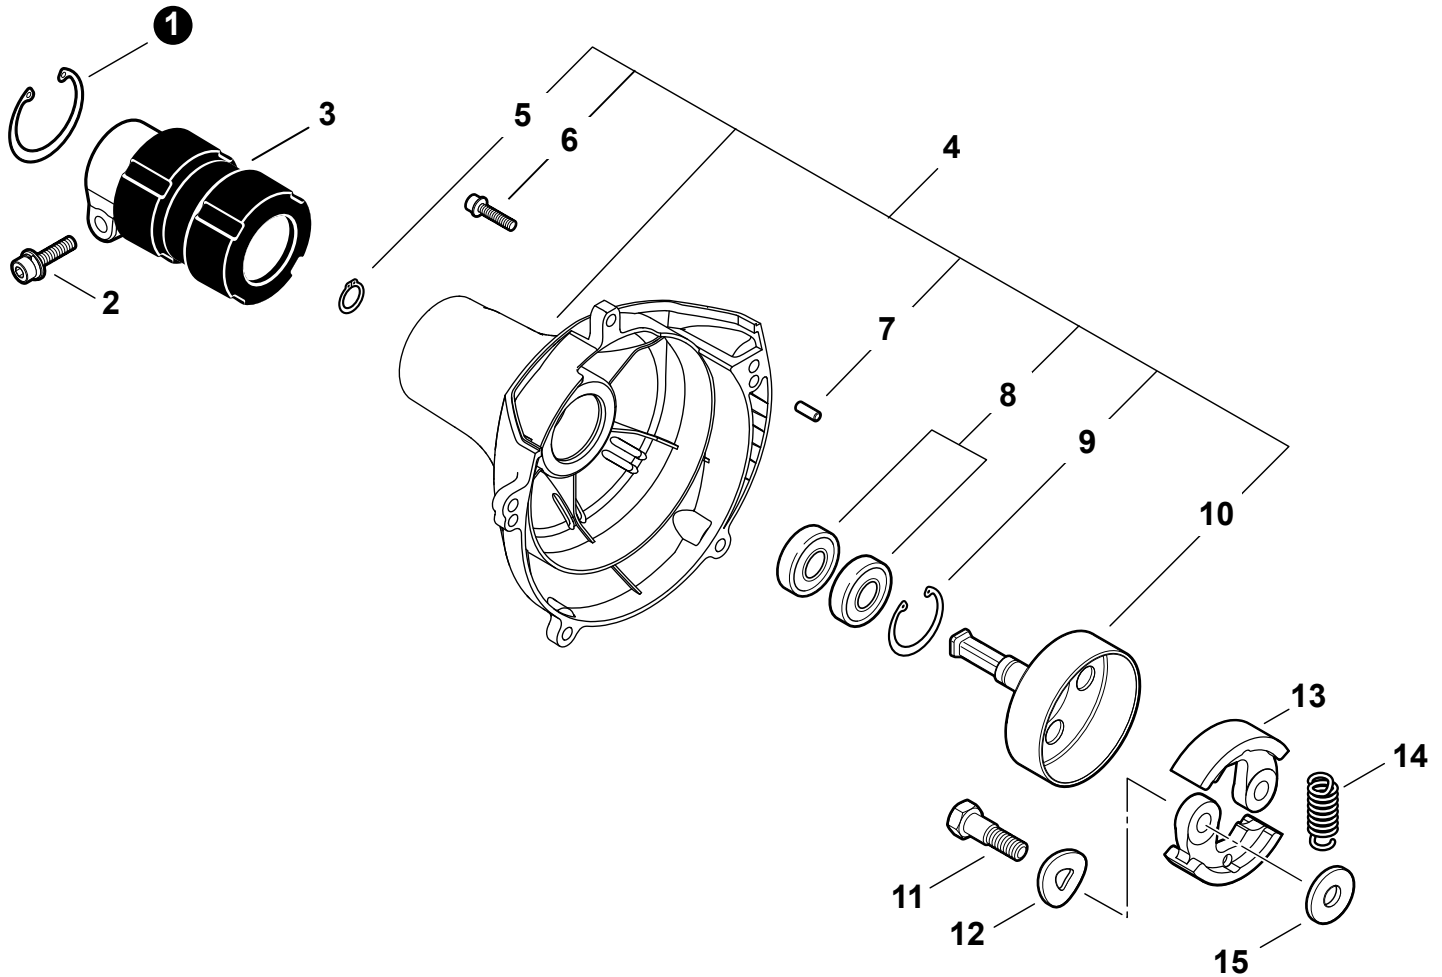

NO.	PART NUMBER	QTY.	DESCRIPTION	DESCRIPCIÓN
1	90070200042	1	CIRCLIP 42	RING, RETAINING - 42
2	90016205028	1	BOLT, H.S. 5×28	PERNO - 5×28
3	61092255931	1	HOLDER, MAIN PIPE	SOPORTE, TUBO PRINCIPAL
4	P021046400	1	FAN CASE ASY	MONTAJE DE CARCASA DEL VENTILADOR
5	90070100012	1	+RING, RETAINING - 12	+ANILLO DE RETENCIÓN - 12
6	90010605020	4	+SCREW - 5×20	+TORNILLO 5×20
7	90033040080	2	+PIN, DOWEL	+CLAVIJA GUÍA
8	9405106001	2	+BEARING, BALL - 6001	+COJINETE DE BALINES - 6001
9	90070200028	1	+RING, RETAINING - 28	+ANILLO DE RETENCIÓN - 28
10	A556000600	1	+DRUM, CLUTCH	+TAMBOR EMBRAGUE
11	17504656030	2	BOLT, CLUTCH	PERNO DEL EMBRAGUE
12	17504956030	2	WASHER - SPRING	ARANDELA DE PRESION
13	A553000050	2	SHOE, CLUTCH	ZAPATA DE EMBRAGUE
14	A566000020	1	SPRING, CLUTCH	RESORTE DEL EMBRAGUE
15	17504805530	2	WASHER - 6	ARANDELA