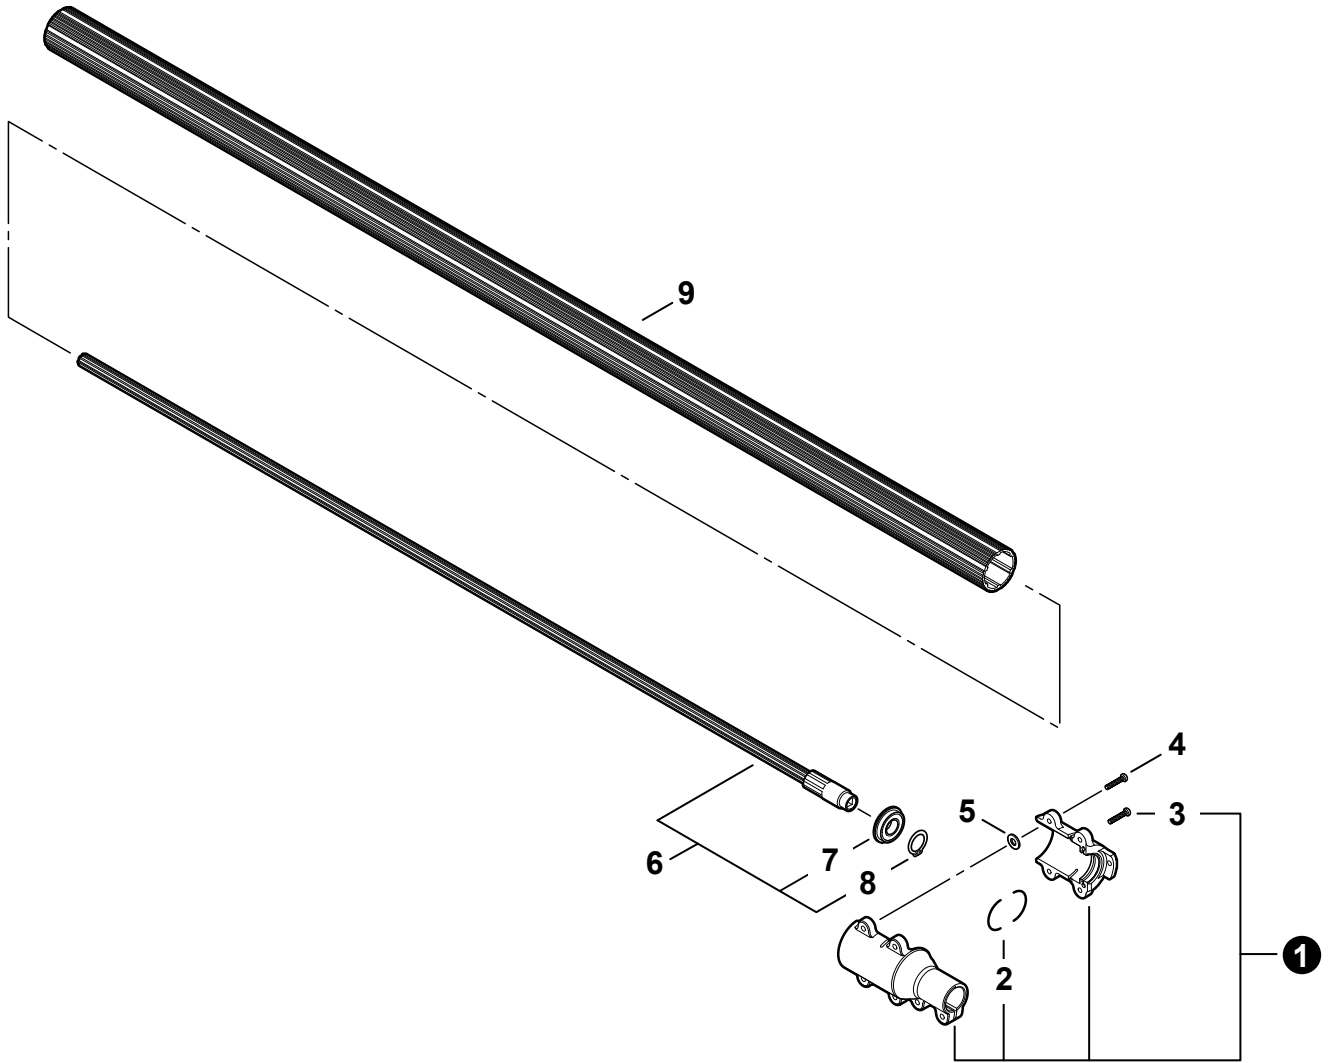

NO.	PART NUMBER	QTY.	DESCRIPTION	DESCRIPCIÓN
1	P021044690	1	COUPLING ASY	CONJUNTO DE ACOPLAMIENTO
2	V420001810	2	+CUSHION	+COJÍN
3	V805000160	2	+SCREW - 5×20	+TORNILLO - 5×20
4	V805000160	4	SCREW - 5×20	TORNILLO - 5×20
5	V303000071	2	WASHER - 5	ARANDELA - 5
6	C504000451	1	DRIVESHAFT ASY - LOWER	CONJUNTO DE EJE DE MANDO - IZQUIERDO
7	9405736002	1	+BEARING, BALL - 6002	+COJINETE DE BOLAS - 6002DDU
8	10022922460	1	+RING, RETAINING	+ANILLO, RETÉN
9	C500000331	1	PIPE, MAIN - ORANGE	TUBO, PRINCIPAL - NARANJA