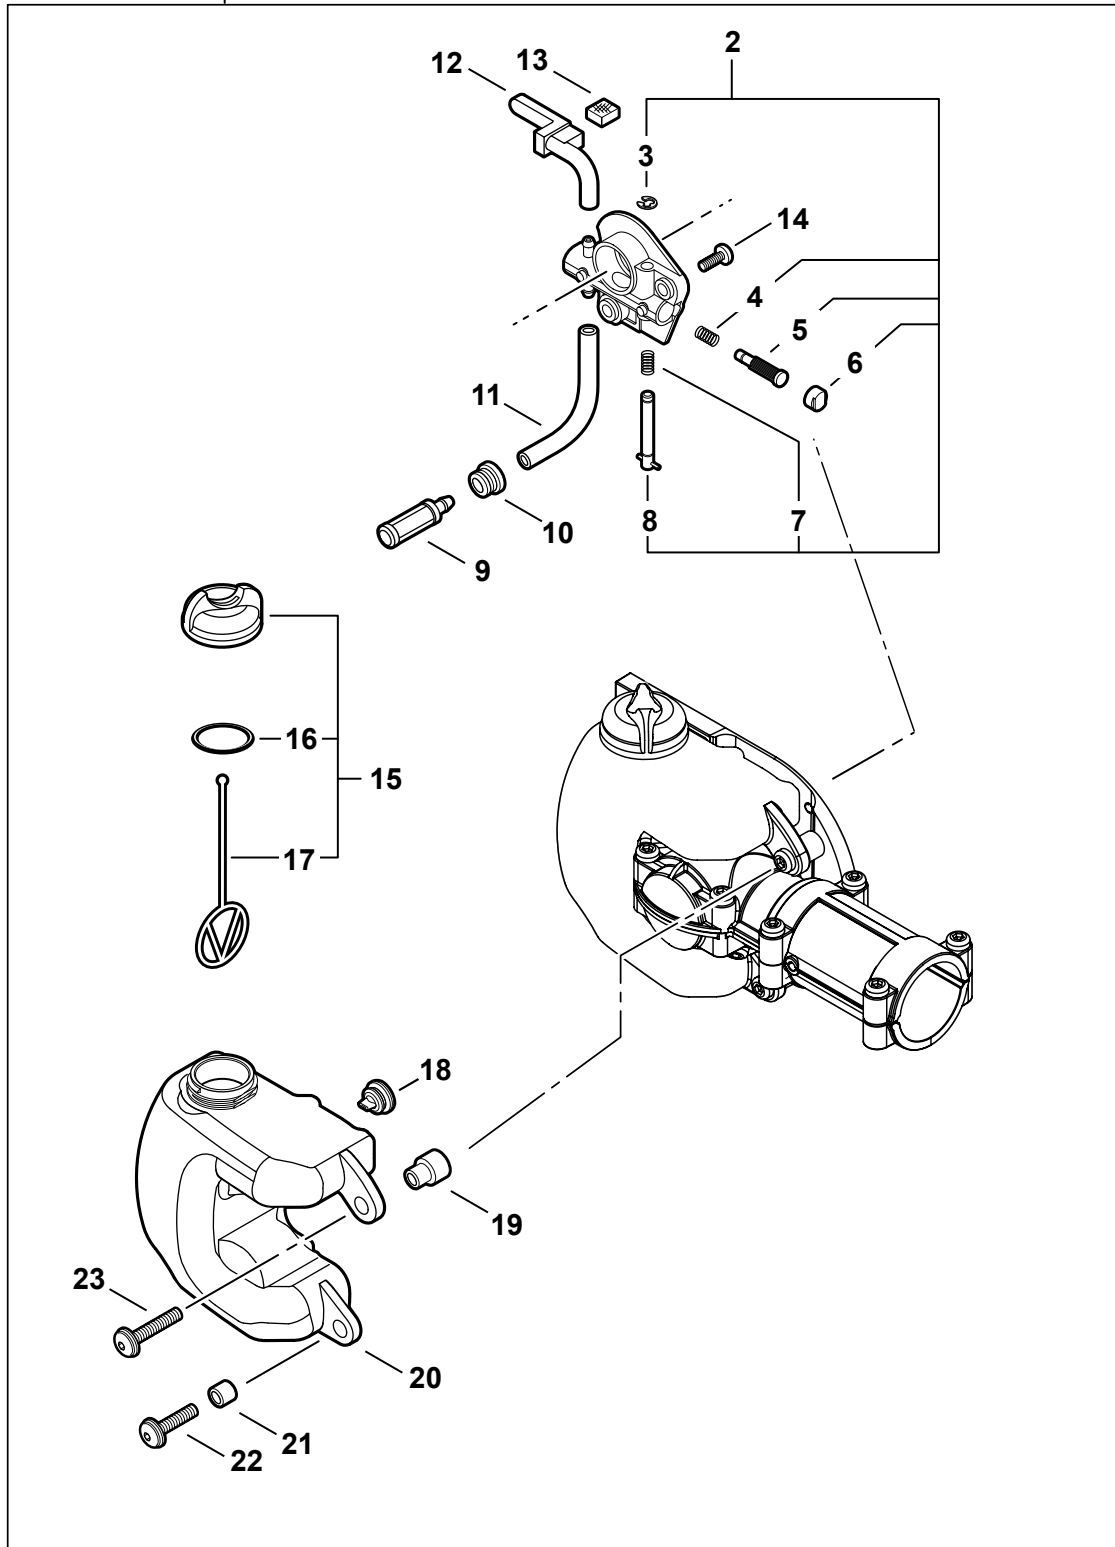

NOTE: Also includes Gear Case Parts
NOTA: También incluye piezas de Caja de Engranajes

NO.	PART NUMBER	QTY.	DESCRIPTION	DESCRIPCIÓN
1	9001015	1	CUTTING HEAD ASY	CONJUNTO DE CABEZAL DE CORTE
2	C022000010	1	+AUTO-OILER ASY	+CONJUNTO DE BOMBA DE ACEITE
3	12532715130	1	++RING, RETAINING	++ANILLO, RETÉN
4	P022010660	1	++SPRING	++RESORTE
5	P022010650	1	++PLUNGER	++ÉMBOLO
6	P022010640	1	++CAP, OIL PUMP	++TAPA, BOMBA DE ACEITE
7	P022010670	1	++SPRING	++RESORTE
8	P022010680	1	++NEEDLE, ADJUST	++AGUJA, AJUSTE
9	43620502832	1	+FILTER, OIL	+FILTRO DE ACEITE
10	13211501461	1	+GROMMET	+ANILLO DE GOMA
11	13011012330	1	+PIPE - 3×6×70 -- BLACK	+TUBO - 3×6×70 -- NEGRO
12	V470000180	1	+PIPE, OIL OUTLET	+TUBO, SALIDA DE ACEITE
13	43724439130	1	+PAD, FOAM	+ALMOHADILLA, GOMA ESPUMA
14	V805000130	2	+SCREW - 5×10	+TORNILLO - 5×10
15	P021014940	1	+CAP ASY - ORANGE	+CONJUNTO DE TAPA - NARANJA
16	90072000018	1	++O-RING - 18	++ANILLO O - 18
17	A365000050	1	++CONNECTOR, CAP	++CONECTOR, TAPA
18	13131406320	1	+VENT ASY	+CONJUNTO DE RESPIRADERO
19	V354000010	1	+COLLAR 6	+COLLAR 6
20	C200000081	1	+TANK, OIL	+TANQUE, ACEITE
21	13104528230	2	+SLEEVE	+MANGUITO
22	V805000160	2	+SCREW - 5×20	+TORNILLO - 5×20
23	V805000170	1	+SCREW - 5×25	+TORNILLO - 5×25