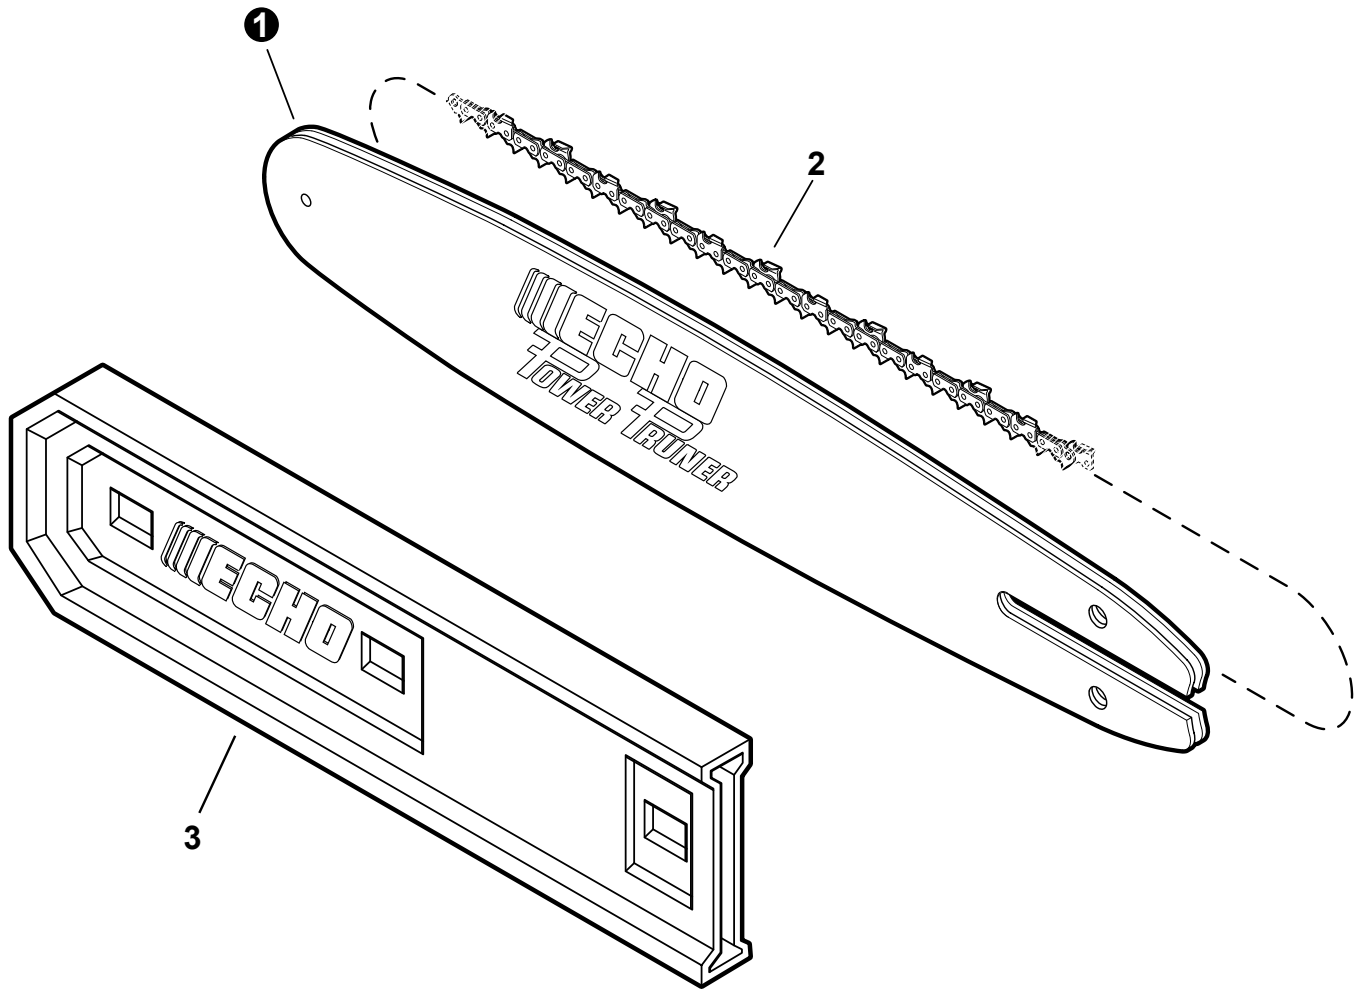

NO.	PART NUMBER	QTY.	DESCRIPTION	DESCRIPCIÓN
1	12A0CD3744	1	GUIDE BAR - 12" (30cm)	BARRA GUÍA - 12" (30cm)
2	91VXL44CQ	1	SAW CHAIN - 12" (30cm)	CADENA DE SIERRA - 12" (30cm)
3	X490000050	1	COVER, GUIDE BAR - 12"	CUBIERTA, BARRA GUÍA - 12"