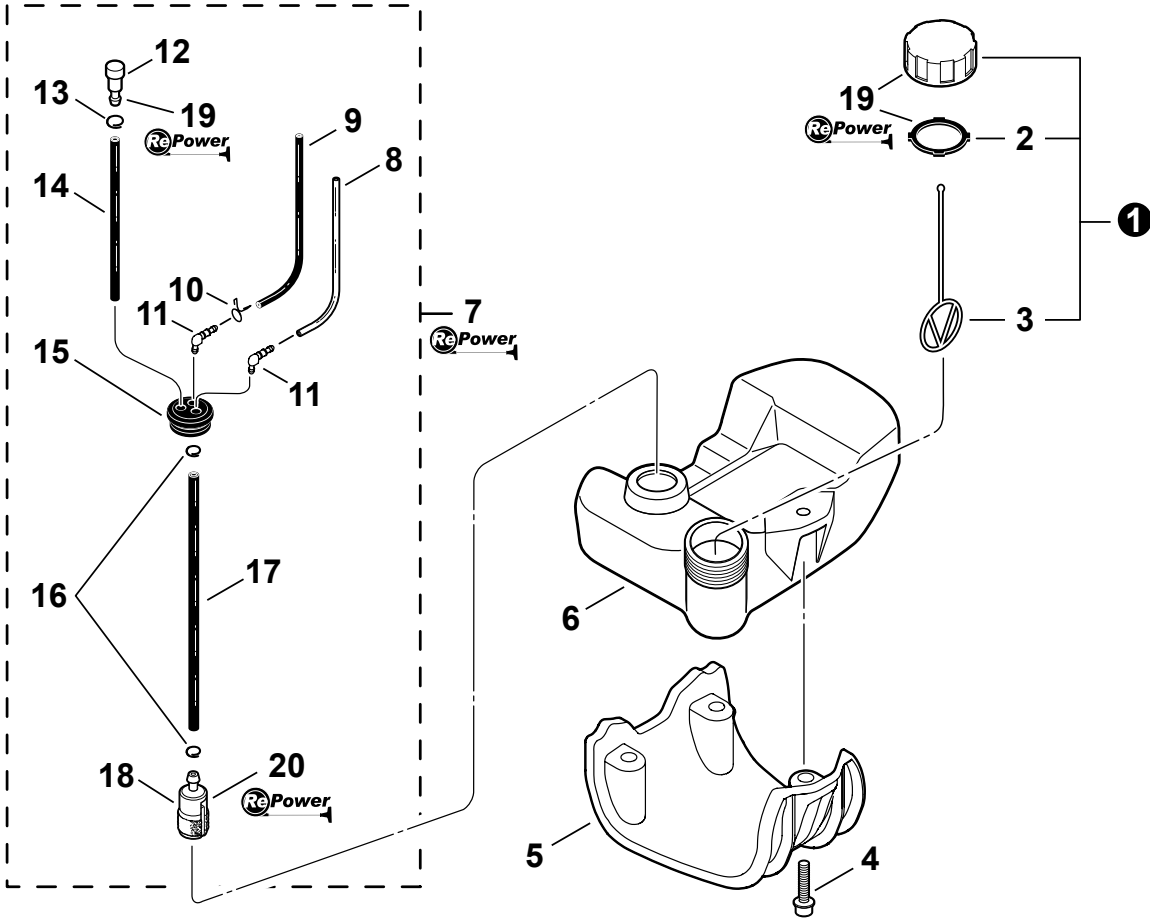

NO.	PART NUMBER	QTY.	DESCRIPTION	DESCRIPCIÓN
1	P021040030	1	CAP ASY - ORANGE	CONJUNTO DE TAPA - NARANJA
2	V107000150	1	+GASKET, FUEL CAP	+JUNTA, TAPA
3	13105156030	1	+CONNECTOR, CAP	+CONECTOR, TAPA
4	90010605020	3	SCREW - 5x20	TORNILLO - 5x20
5	A175000040	1	STAND	PROTECTOR, TANQUE DE COMBUSTIBLE
6	A350000900	1	TANK, FUEL	TANQUE DE COMBUSTIBLE
7	90146BP	1	FUEL SYSTEM KIT - REPOWER	KIT DEL SISTEMA DE CARBURANTE - REPOWER
8	13201256030	1	+PIPE - 3x6x80 -- CLEAR	+TUBO - 3x6x80 -- TRANSPARENTE
9	V471003600	1	+PIPE - 3x5x87 -- BLACK	+TUBO - 3x5x87 -- NEGRO
10	V490000510	1	+CLIP - BUTTERFLY	+GANCHO, MARIPOSA
11	V186000500	2	+CONNECTOR, FUEL PIPE	+CONECTOR, TUBO DE COMBUSTIBLE
12	A356000031	1	+VALVE, CHECK	+RESPIRADERO DE TANQUE
13	V490001230	1	+CLIP - 6.5	+SUJETADOR Ø6.5
14	V471000110	1	+PIPE- 3x6x115 -- BLACK	+TUBO 3x6x115 -- NEGRO
15	13211555930	1	+GROMMET, FUEL	+ANILLO DE GOMA
16	V490001240	2	+CLIP - 6	+SUJETADOR Ø6
17	V471003650	1	+PIPE - 3x5x125 -- BLACK	+TUBO - 3x5x125 -- NEGRO
18	A369000440	1	+FUEL FILTER	+FILTRO DE COMBUSTIBLE
19	90248	1	CAP AND VENT KIT - REPOWER	JUEGO DE TAPA Y RESPIRADERO - REPOWER
20	90125	1	TUNE-UP KIT - REPOWER	JUEGO DE PUESTA A PUNTO - REPOWER