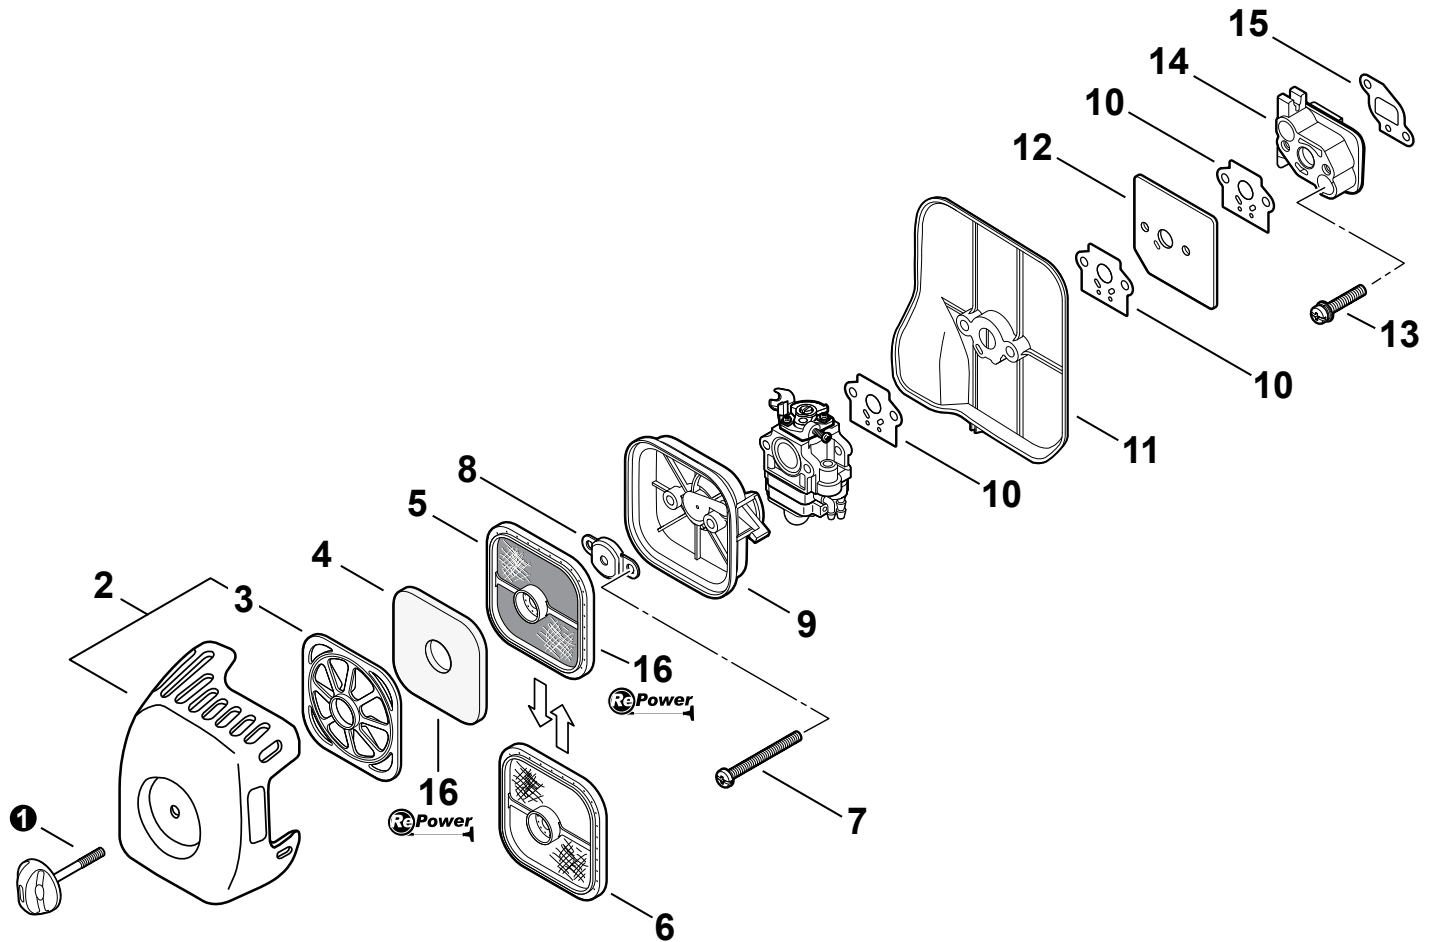

NO.	PART NUMBER	QTY.	DESCRIPTION	DESCRIPCIÓN
1	V299000250	1	THUMBSCREW	TORNILLO DE OREJETAS
2	P021046370	1	AIR CLEANER COVER KIT	MONTAJE DE CUBIERTA DE FILTRO DE AIRE
3	A227000001	1	+RETAINER, PRE-FILTER	+RETENEDOR DE PREFILTRO
4	A226000371	1	PRE-FILTER - FOAM	ALMOHADILLA, PRE-FILTRO
5	A226000472	1	FILTER, AIR - DOUBLE LAYER	FILTRO DE AIRE - CAPA DOBLE
6	A226000351	1	FILTER, AIR - SINGLE LAYER⁽¹⁾	FILTRO DE AIRE⁽¹⁾
7	9157905070	2	SCREW 5×70	TORNILLO 5×70
8	A244000070	1	PLATE, PREVENT	ABRAZADERA
9	P021013820	1	CASE, AIR CLEANER - BLACK	CAJA DEL FILTRO DE AIRE
10	V103000160	3	GASKET, INTAKE	EMPAQUETADURA DE ADMISIÓN
11	A209000850	1	PLATE, INSULATOR	PLACA AISLANTE
12	A209000140	1	PLATE, INSULATOR	PLACA AISLANTE
13	90010605030	2	SCREW - 5×30	TORNILLO - 5×30
14	A200001000	1	INSULATOR	AISLADOR DE ADMISIÓN
15	V103000380	1	GASKET, INTAKE	EMPAQUETADURA DE ADMISIÓN
16	90125	1	TUNE-UP KIT - REPOWER	JUEGO DE PUESTA A PUNTO - REPOWER

(FOOTNOTE) 1 - OPTIONAL

(NOTA DEL PIE) 1 - OPCIONAL