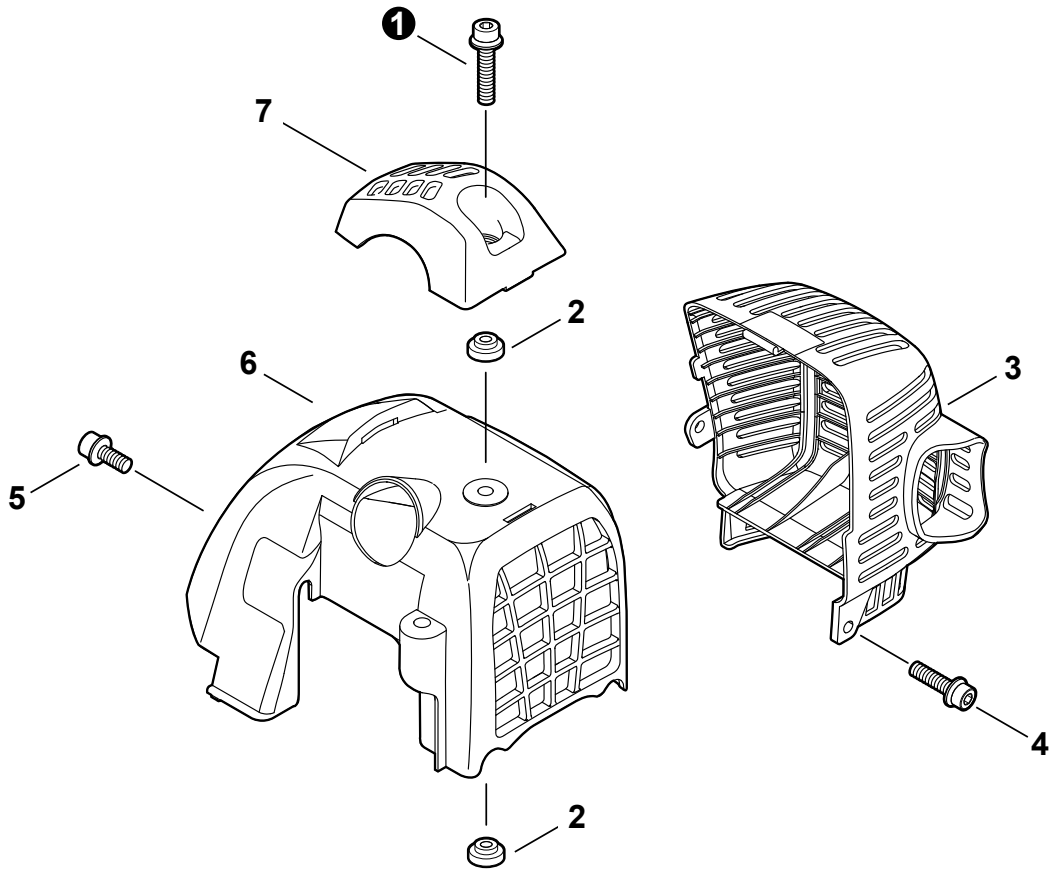

Engine Covers	3
Cubiertas del Motor	
Engine	4
Motor	
Engine	5
Motor	
Carburetor	6
Carburador	
Carburetor	7
Carburador	
Intake	8
Admisión	
Exhaust	9
Escape	
Starter	10
Arrancador	
Ignition	11
Encendido	
Fuel System	12
Sistema de combustible	
Fan Case	13
Carcasa del Ventilador	
Throttle Control	14
Control del Acelerador	
Main Pipe - Upper	15
Tubo Principal - Superior	
Main Pipe - Lower	16
Tubo Principal - Inferior	
Shoulder Strap, Tools	17
Correa para el Hombro, Herramientas	
Gear Case, Auto-Oiler	18
Caja de Engranajes, Auto-Lubricador	
Gear Case, Auto-Oiler	19
Caja de Engranajes, Auto-Lubricador	
Gear Case, Auto-Oiler	20
Caja de Engranajes, Auto-Lubricador	
Gear Case, Auto-Oiler	21
Caja de Engranajes, Auto-Lubricador	
Guide Bar, Sawing Chain, Guide Bar Cover ...	22
Barra Guía, Cadena de Sierra, Funda	
Labels	23
Etiquetas	
RePower Maintenance Kits	24
Kits de Mantenimiento RePower	

NO.	PART NUMBER	QTY.	DESCRIPTION	DESCRIPCIÓN
1	V203000270	1	SCREW - 5×20	TORNILLO - 5×20
2	V353000020	2	COLLAR - 5	ESPACIADOR - 5
3	A320000400	1	COVER, EXHAUST	CUBIERTA, ESCAPE
4	V203000260	1	SCREW - 5×16	TORNILLO - 5×16
5	90010605010	1	SCREW - 5×10	TORNILLO - 5×10
6	A160000800	1	COVER, ENGINE	CUBIERTA, MOTOR
7	A162000110	1	GUARD, TOP	PROTECTOR, SUPERIOR