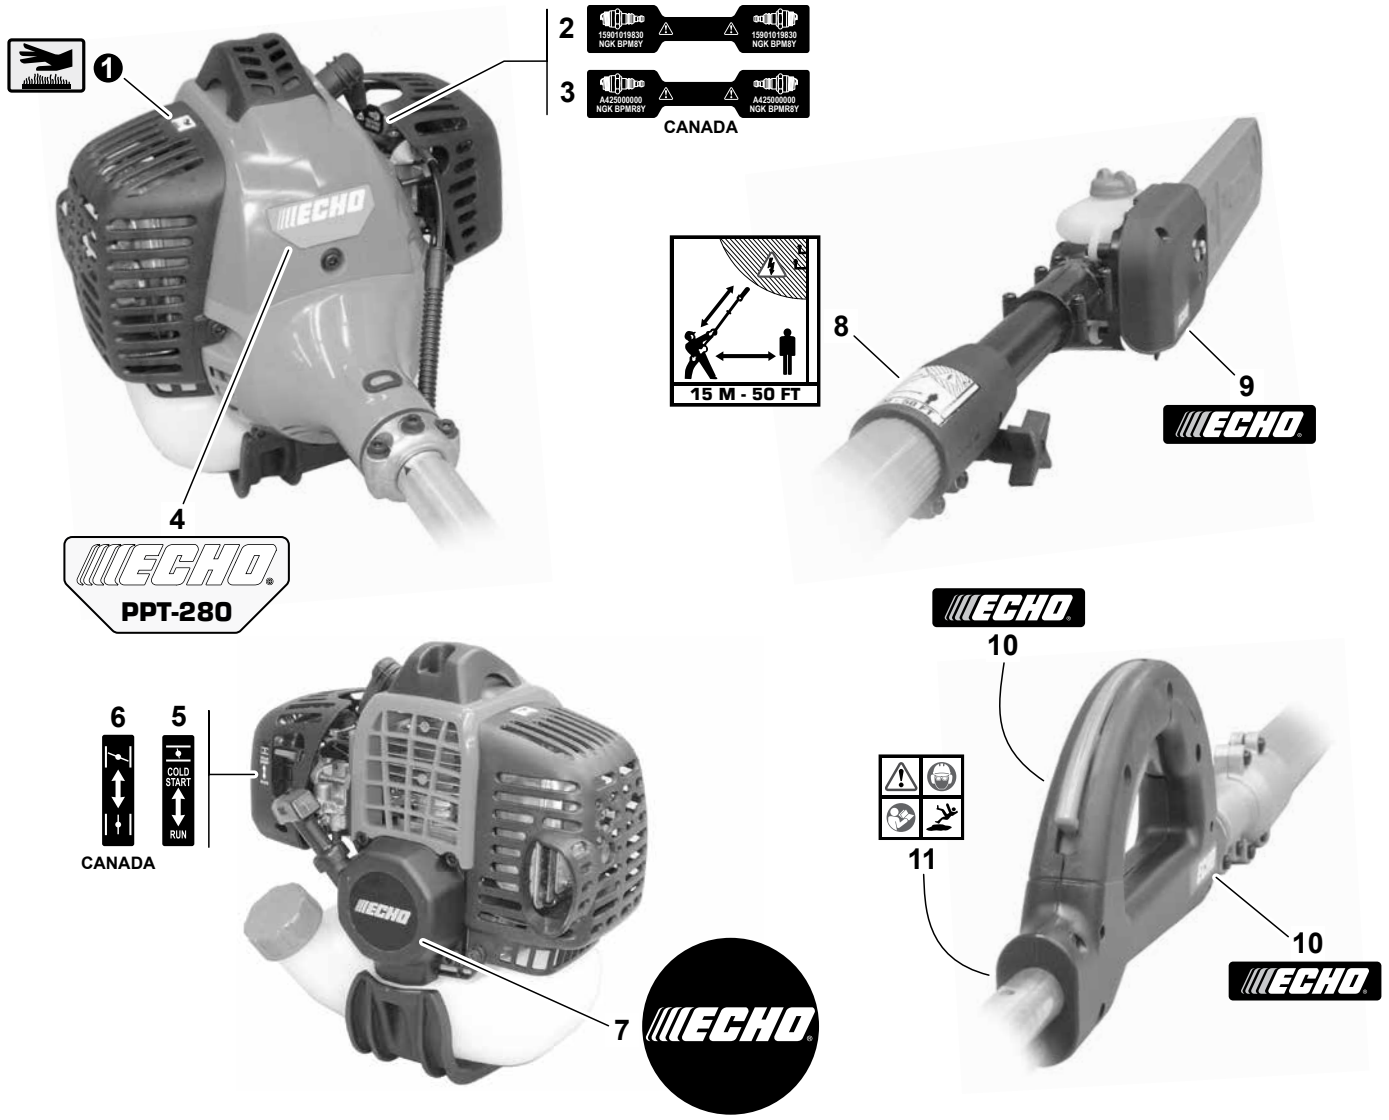

NO.	PART NUMBER	QTY.	DESCRIPTION	DESCRIPCIÓN
1	X505002310	1	LABEL - CAUTION -- HOT	ETIQUETA - PRECAUCIÓN -- CALIENTE
2	X532000671	1	LABEL - SPARK PLUG -- BPM8Y	ETIQUETA - BUJÍA -- BPM8Y
3	X532000720	1	LABEL - SPARK PLUG -- BPMP8Y	ETIQUETA - BUJÍA -- BPMP8Y
4	X547001280	1	LABEL - MODEL -- PPT-280	ETIQUETA - MODELO -- PPT-280
5	89012152730	1	LABEL - CHOKE	ETIQUETA - AHOGADOR
6	89033252730	1	LABEL - CHOKE	ETIQUETA - AHOGADOR
7	X502000330	1	LABEL - ECHO	ETIQUETA - ECHO
8	X505002372	1	LABEL - WARNING	ETIQUETA - ADVERTENCIA
9	X502000600	1	LABEL - ECHO	ETIQUETA - ECHO
10	X502000610	2	LABEL - ECHO	ETIQUETA - ECHO
11	X505002362	1	LABEL - CAUTION	ETIQUETA - PRECAUCIÓN