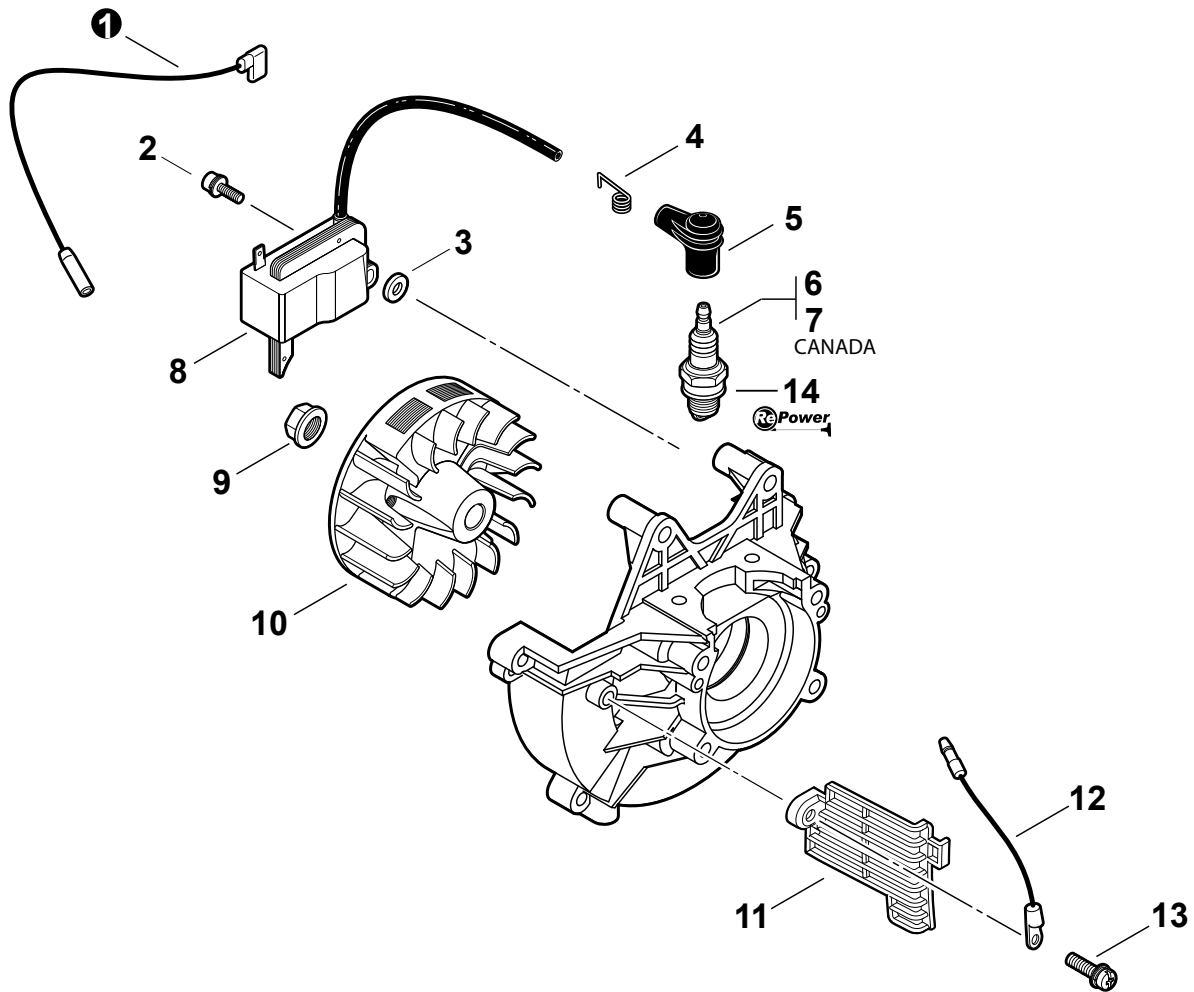

NO.	PART NUMBER	QTY.	DESCRIPTION	DESCRIPCIÓN
1	A052000370	1	STARTER PAWL ASY	CONJUNTO DE TRINQUETE DEL ARRANCADOR
2	P022002100	1	+RING, RETAINING - 4	+ANILLO, RETÉN - 4
3	17723440630	1	+SPRING, RETURN	+RESORTE, RETORNO
4	A514000080	1	+PAWL, STARTER	+TRINQUETE, ARRANCADOR
5	90050200008	1	NUT - 8	TUERCA - 8
6	A051001041	1	STARTER ASY	CONJUNTO DE ARRANCADOR
7	17723644330	1	+SCREW	+TORNILLO
8	17721540630	1	+REEL, ROPE	+CARRETE, CUERDA
9	17722040630	1	+SPRING, REWIND	+RESORTE, REBOBINADO
10	90056500005	1	+NUT	+TUERCA
11	P022019660	1	+ROPE, STARTER - 3.5×900	+CUERDA, ARRANCADOR - 3,5×900
12	17722827030	1	+GRIP, STARTER	+AGARRE, ARRANCADOR
13	V203000260	4	SCREW - 5×16	TORNILLO - 5×16
14	99944445000	1	ROPE, STARTER - REPOWER BULK	CUERDA DEL ARRANCADOR REPOWER AL POR MAYOR

NO.	PART NUMBER	QTY.	DESCRIPTION	DESCRIPCIÓN
1	V299000321	1	THUMBSCREW	TORNILLO, DE OREJETAS
2	V805000140	1	BOLT - 5×12	PERNO - 5×12
3	V805000160	2	SCREW - 5×20	TORNILLO - 5×20
4	C510000280	1	COUPLING	ACOPLAMIENTO
5	90050000005	2	NUT - 5	TUERCA - 5
6	90010006025	1	BOLT - 6×25	PERNO - 6×25
7	C050001030	1	MAIN PIPE ASY - BLACK	CONJUNTO DE TUBO PRINCIPAL - NEGRO
8	C503000080	1	+BEARING HOLDER ASY	+CONJUNTO DE SOPORTE DE COJINETE
9	89001122360	2	++RIVET	++REMACHE
10	C509000080	1	SOCKET - OUTER	CAVIDAD - EXTERIOR
11	C509000090	1	SOCKET - INNER	CAVIDAD - INTERIOR
12	C504000410	1	DRIVESHAFT - UPPER	EJE DE MANDO - SUPERIOR