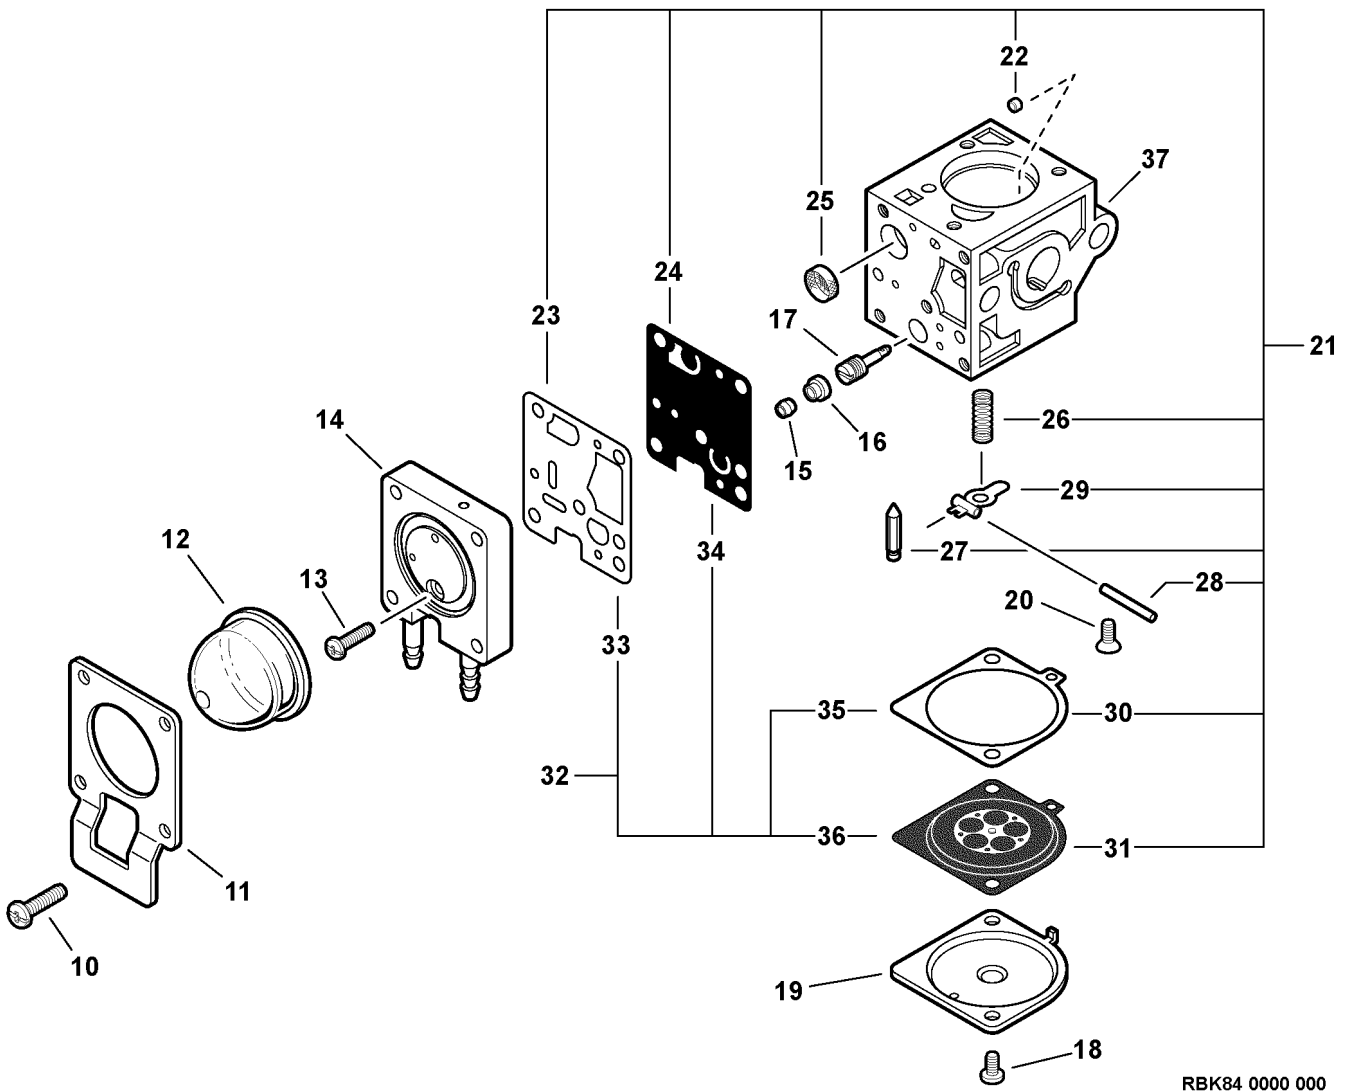

RBK84 0000 000

	A021001201	1	CARBURETOR -- RB-K84	CARBURADOR -- RB-K84
①	+ P005001330	1	SCREW, CABLE ADJUST	TORNILLO, AJUSTE DEL CABLE
2	+ 12534413931	3	SCREW	TORNILLO
3	+ 12534452130	1	SCREW	TORNILLO
4	+ P005000190	1	RING, RETAINING	ANILLO, RETÉN
5	+ P005002090	1	SWIVEL	PIVOTE
6	+ P005000100	1	SCREW, IDLE ADJUST	TORNILLO, AJUSTE DE RALENTÍ
7	+ P005001270	1	PLUG	TAPA, LIMITADOR
8	+ P005001980	1	ROTOR COVER ASY	CONJUNTO DE CUBIERTA DEL ROTOR
9	+ P005000280	1	O-RING	ANILLO O
10	+ P005001900	4	SCREW, PURGE BULB RETAINER	TORNILLO, RETÉN DEL BULBO DE LA PURGA
11	+ P005000250	1	RETAINER, PURGE BULB	RETÉN, BULBO DE LA PURGA
12	+ 12538108660	1	BULB, PURGE	BULBO, PURGA
13	+ P005000270	1	SCREW, PURGE BASE	TORNILLO, BASE, PURGA
14	+ P005001890	1	BASE, PURGE	BASE, PURGA
15	+ P005001270	1	PLUG	TAPA, LIMITADOR
16	+ P005001250	1	CAP, LIMITER	TAPÓN
17	+ P005001290	1	NEEDLE - HIGH SPEED	AGUJA - ALTA VELOCIDAD
18	+ 12534452130	2	SCREW	TORNILLO
19	+ 12534252130	1	COVER, METERING	CUBIERTA, DIAFRAGMA
20	+ 12533942030	1	SCREW, METERING LEVER PIN	TORNILLO, PASADOR DE RETÉN
21	+ P005002290	1	REPAIR KIT	KIT DE REPARACIÓN
22	+ P005001000	1	GUIDE, ROLLER	GUÍA, RODILLO
23	+ -----	1	GASKET, PUMP	JUNTA, BOMBA
24	+ -----	1	DIAPHRAGM, PUMP	DIAFRAGMA, BOMBA
25	+ -----	1	STRAINER	TAMIZ
26	+ -----	1	SPRING, METERING LEVER	RESORTE, PALANCA DE DOSIFICACIÓN
27	+ -----	1	VALVE, INLET NEEDLE	VÁLVULA DE AGUJA, ADMISIÓN
28	+ -----	1	PIN, METERING LEVER	PASADOR, PALANCA DE DOSIFICACIÓN
29	+ -----	1	LEVER, METERING	PALANCA, DOSIFICACIÓN
30	+ -----	1	GASKET, METERING	JUNTA, DOSIFICACIÓN
31	+ -----	1	DIAPHRAGM, METERING	DIAFRAGMA, DOSIFICACIÓN
32	+ P005002270	1	DIAPHRAGM/GASKET KIT	KIT DE DIAFRAGMA/JUNTA
33	+ -----	1	GASKET, PUMP	JUNTA, BOMBA
34	+ -----	1	DIAPHRAGM, PUMP	DIAFRAGMA, BOMBA
35	+ -----	1	GASKET, METERING	JUNTA, DOSIFICACIÓN
36	+ -----	1	DIAPHRAGM, METERING	DIAFRAGMA, DOSIFICACIÓN
37	+ -----	1	BODY, CARBURETOR⁽¹⁾	CUERPO, CARBURADOR⁽¹⁾

(FOOTNOTE) 1 - NOT AVAILABLE SEPARATELY

(NOTA DEL PIE) 1 - NO DISPONIBLE POR SEPARADO