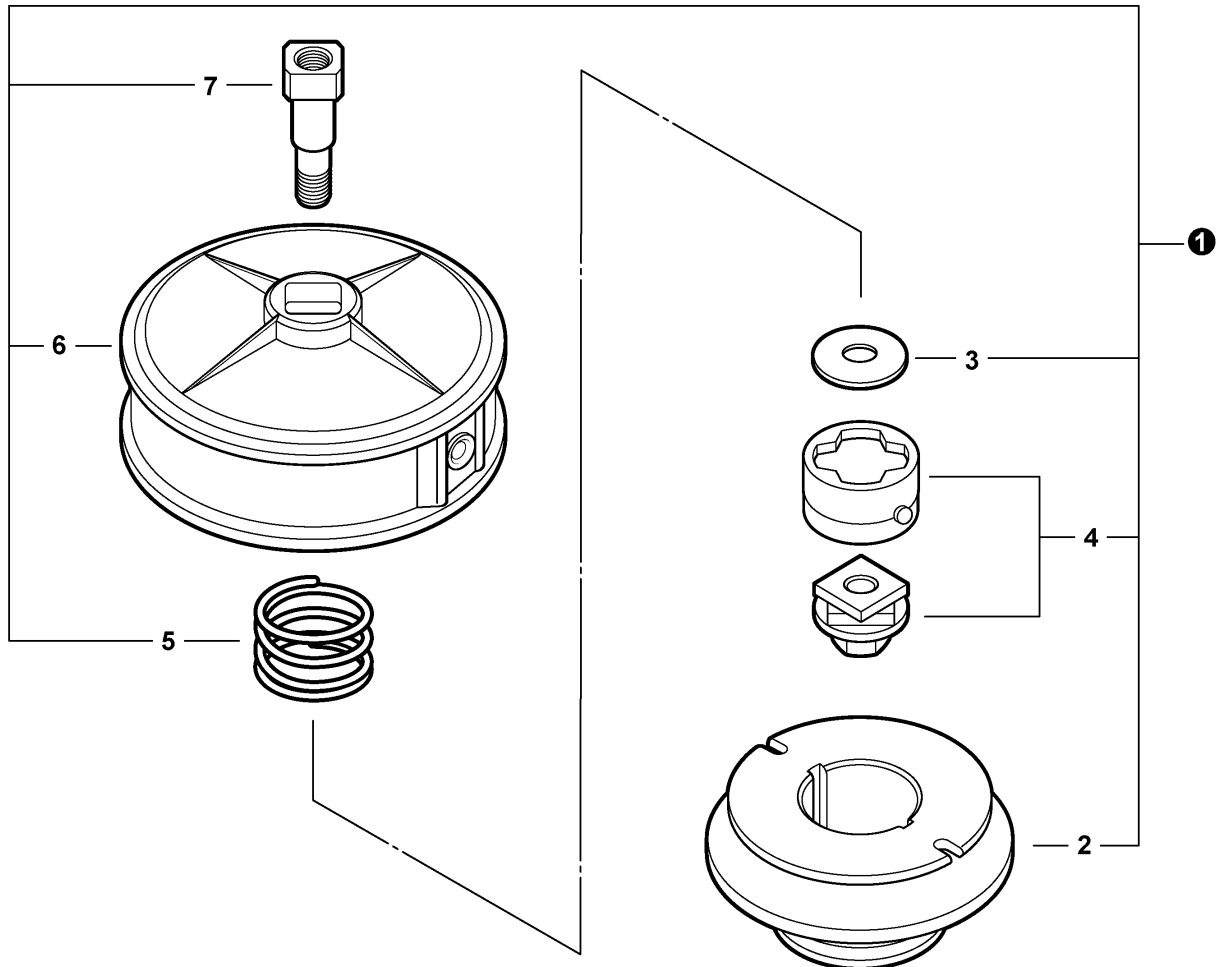

(FOOTNOTE) 1 - CANADA MODELS

(NOTA DEL PIE) 1 - MODELOS DE CANADÁ

SB1090 0000 000

<b>1</b>	SB1090	1	SHORT BLOCK -- SB1090	BLOQUE CORTO -- SB1090
2	+ 90016205025	4	SCREW - 5X25	TORNILLO - 5X25
3	+ A130000761	1	CYLINDER	CILINDRO
4	+ V100000210	1	GASKET, CYLINDER <sup>(1)</sup>	JUNTA, CILINDRO <sup>(1)</sup>
5	+ P021009771	1	PISTON KIT	KIT DE PISTÓN
6	+ A101000170	1	RING, PISTON	ANILLO, PISTÓN
7	+ 10001335430	1	PIN, PISTON	PASADOR, PISTÓN
8	+ 10001503931	2	RING, RETAINING	ANILLO, RETÉN
9	+ 10001453630	2	SPACER, PISTON	ESPACIADOR, PISTÓN
10	+ 10001216131	1	BEARING, NEEDLE	COJINETE, DE AGUJAS
11	+ 10014212330	1	KEY, WOODRUFF	CHAVETA, WOODRUFF
12	+ A011000434	1	CRANKSHAFT ASY	CONJUNTO DE CIGÜEÑAL
13	+ P021010801	1	CRANKCASE KIT	KIT DE CÁRTER
14	+ 90016205028	3	SCREW - 5X28	TORNILLO - 5X28
15	+ V505000050	1	SEAL, OIL	SELLO, ACEITE
16	+ 9403536201	2	BEARING, BALL - 6201	COJINETE DE BOLAS - 6201
17	+ 10024242030	1	GASKET, CRANKCASE <sup>(1)</sup>	JUNTA, CÁRTER <sup>(1)</sup>
18	+ V622000020	2	PIN, LOCATING	PASADOR DE POSICIONAMIENTO
19	+ 10021242031	1	SEAL, OIL	SELLO, ACEITE
20	+ -----	1	GASKET, INTAKE <sup>(1)</sup>	JUNTA, ADMISIÓN <sup>(1)</sup>
21	+ -----	1	GASKET, INTAKE <sup>(1)</sup>	JUNTA, ADMISIÓN <sup>(1)</sup>
22	+ -----	1	SHIELD, EXHAUST <sup>(1)</sup>	PROTECTOR, ESCAPE <sup>(1)</sup>

(FOOTNOTE) 1 - Included In GASKET KIT

(NOTA DEL PIE) 1 - Incluido en KIT de la JUNTA

900 0015 000

①	21560050	SRM ECHOMATIC HEAD	CABEZA SRM ECHOMATIC
2	+ 215607	1 SPOOL	CARRETE
3	+ 215604	1 WASHER	ARANDELA
4	+ 215609	1 CAM KIT	KIT DE LEVA
5	+ 215603	1 SPRING	RESORTE
6	+ 215602	1 DRUM ASY	CONJUNTO DE TAMBOR
7	+ 215601	1 BOLT, SHAFT	PERNO, EJE