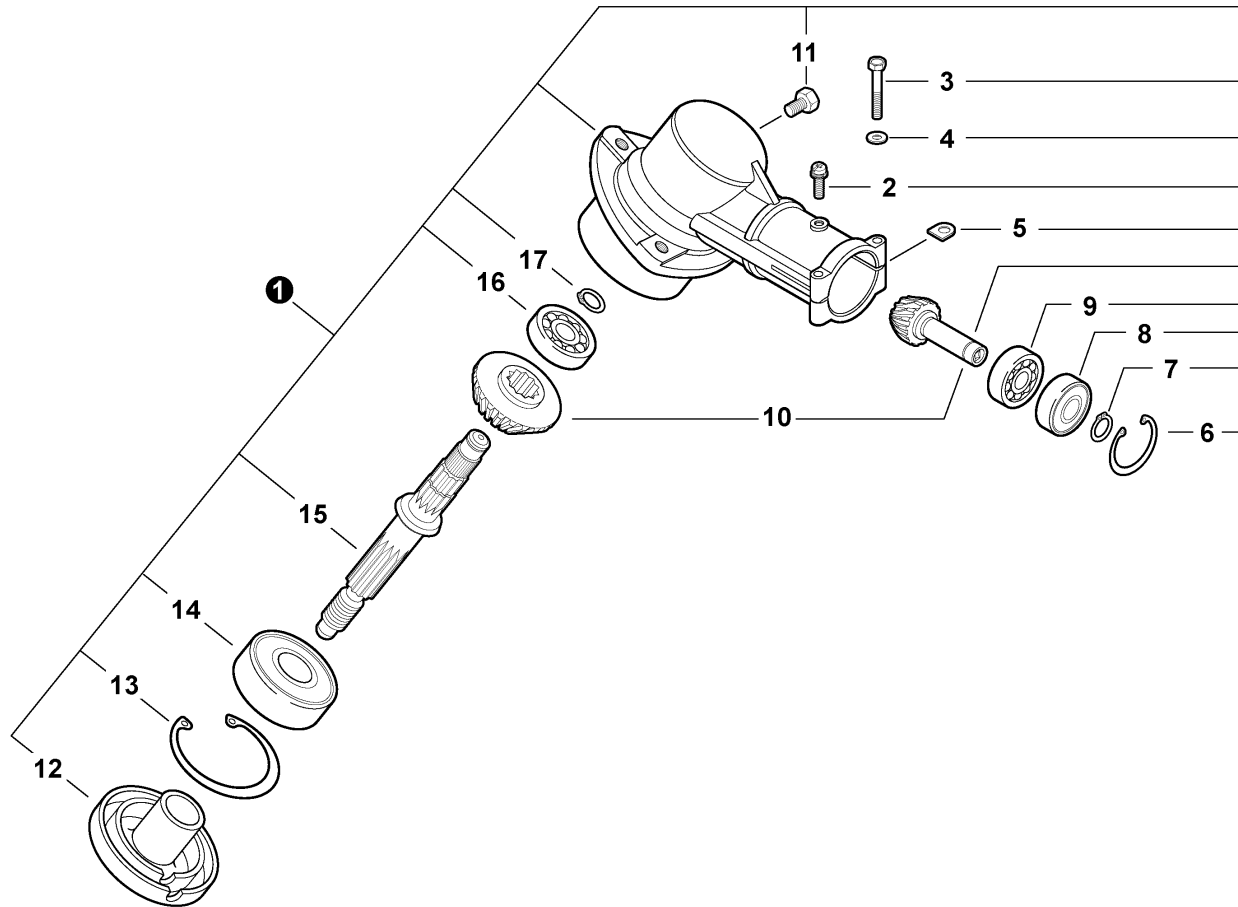

032 0024 00T

1	P021013432	1	GEAR CASE ASY	CONJUNTO DE CAJA DE ENGRANAJES
2	+ 90024205012	1	SCREW - 5X12	TORNILLO - 5X12
3	+ 90010005035	2	BOLT - 5X35	PERNO - 5X35
4	+ 90060000005	2	WASHER	ARANDELA - 5
5	+ 61023904130	2	WASHER, SHIM	ARANDELA, ESPACIADORA
6	+ 90070200022	1	RING, RETAINING - 22	ANILLO, RETÉN - 22
7	+ 90070600010	1	RING, RETAINING - 10	ANILLO, RETÉN - 10
8	+ 90085806900	1	BEARING, BALL - 6900Z	COJINETE DE BOLAS - 6900Z
9	+ 90085506900	1	BEARING, BALL - 6900	COJINETE DE BOLAS - 6900
10	+ V000000020	1	GEAR SET	JUEGO DE ENGRANAJES
11	+ 61043450031	1	BOLT - 8X8	PERNO - 8X8
12	+ C535000320	1	ADAPTER, BLADE - UPPER	ADAPTADOR, CUCHILLA - SUPERIOR
13	+ 90070200042	1	RING, RETAINING - 42	ANILLO, RETÉN - 42
14	+ 90081206302	1	BEARING, BALL - 609	COJINETE DE BOLAS - 609
15	+ C534000220	1	GEAR, SHAFT	ENGRANAJE, EJE
16	+ 90081000629	1	BEARING, BALL - 629	COJINETE DE BOLAS - 629
17	+ 90070600012	1	RING, RETAINING - 12	ANILLO, RETÉN - 12