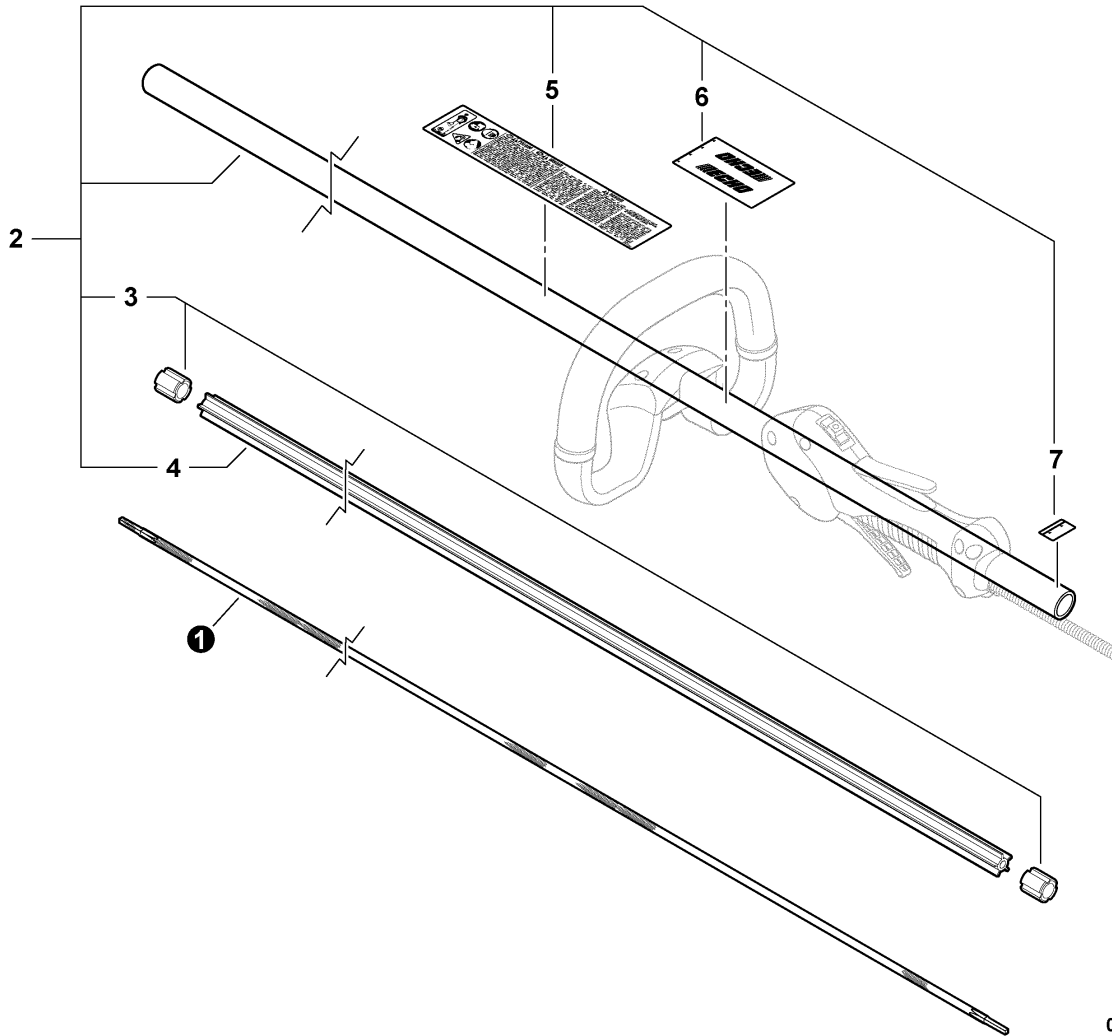

031 0001 000

①	61001344730	1	DRIVESHAFT - FLEXIBLE	EJE DE MANDO - FLEXIBLE
2	C050001110	1	MAIN PIPE ASY	CONJUNTO DE TUBO PRINCIPAL
3	+ 61024644730	2	STOPPER	DETENEDOR
4	+ C507000260	1	LINER - FLEXIBLE	FORRO - FLEXIBLE
5	+ X505002500	1	LABEL - CAUTION	ETIQUETA - PRECAUCIÓN
6	+ X505001930	1	LABEL - HANDLE LOCATION	ETIQUETA - UBICACIÓN DEL MANGO
7	+ 89015204930	1	LABEL - ALIGNMENT	ETIQUETA - ALINEACIÓN