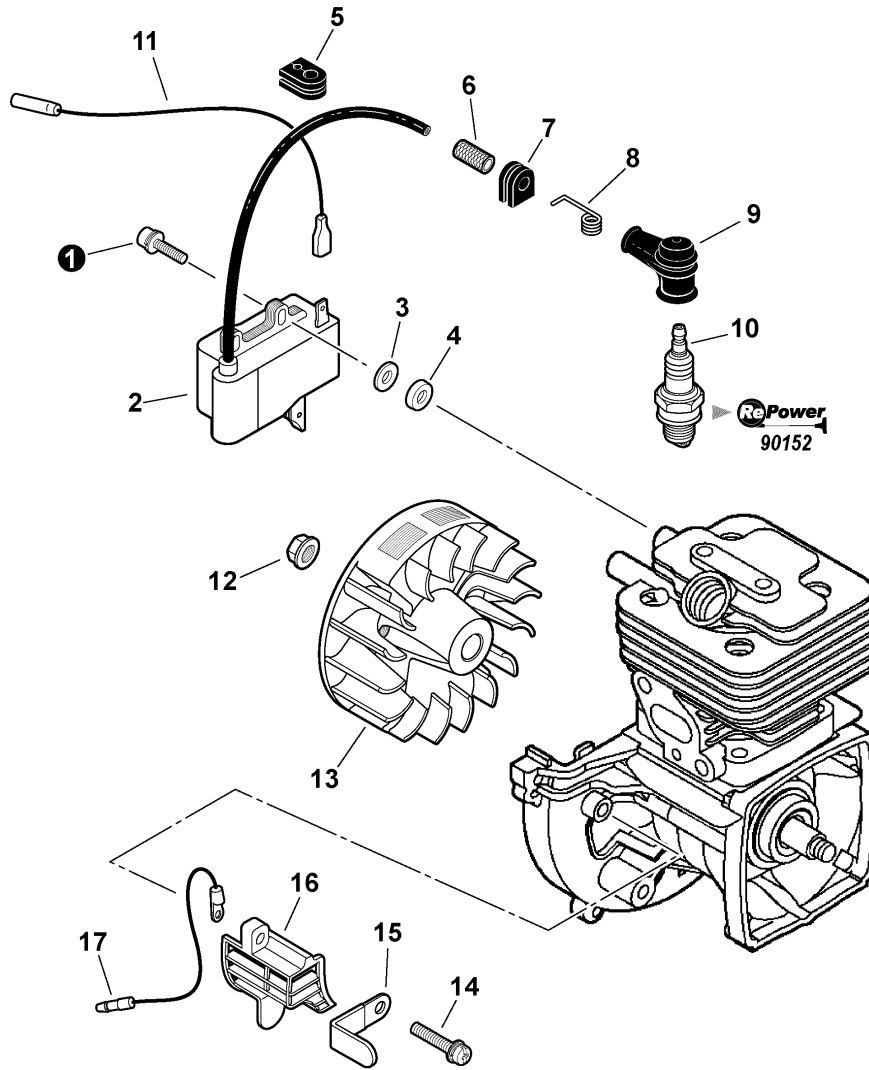

(FOOTNOTE) 1 - Included In GASKET KIT

(NOTA DEL PIE) 1 - Incluido en KIT de la JUNTA

Recortadora

 Flywheel, Ignition  
 Volante, Ignición

007 0058 000

①	V202000130	2	SCREW - 4	TORNILLO - 4
2	A411000251	1	COIL, IGNITION	BOBINA, IGNICIÓN
3	90060300004	2	WASHER	ARANDELA
4	V322000031	2	INSULATOR	AISLANTE
5	V135000030	1	GROMMET	ANILLO DE GOMA
6	V475003380	1	INSULATOR	AISLANTE
7	15611004920	1	GROMMET	ANILLO DE GOMA
8	A426000010	1	TERMINAL, SPARK PLUG CAP	TERMINAL, CAPUCHÓN DE BUJÍA
9	A427000013	1	CAP, SPARK PLUG	TAPA, BUJÍA
10	15901019830	1	SPARK PLUG -- BPM-8Y	BUJÍA -- BPM-8Y
10	A425000000	1	SPARK PLUG -- BPMR-8Y <sup>(1)</sup>	BUJÍA -- BPMR-8Y <sup>(1)</sup>
11	V485002331	1	LEAD - IGNITION	CORDÓN
12	90051500008	1	NUT - 8 -- FLANGE	TUERCA, DE BRIDA - 8
13	A409000310	1	FLYWHEEL	VOLANTE
14	90016205016	1	SCREW - 5X16	TORNILLO - 5X16
15	15911621231	1	CLAMP	ABRAZADERA
16	A127000160	1	COVER, DEBRIS	CUBIERTA, ANTIPOLVO
17	15663543130	1	LEAD - GROUND	CABLE - DE TIERRA
18	90152		RePower TUNE-UP KIT	KIT DEL PUESTA A PUNTO