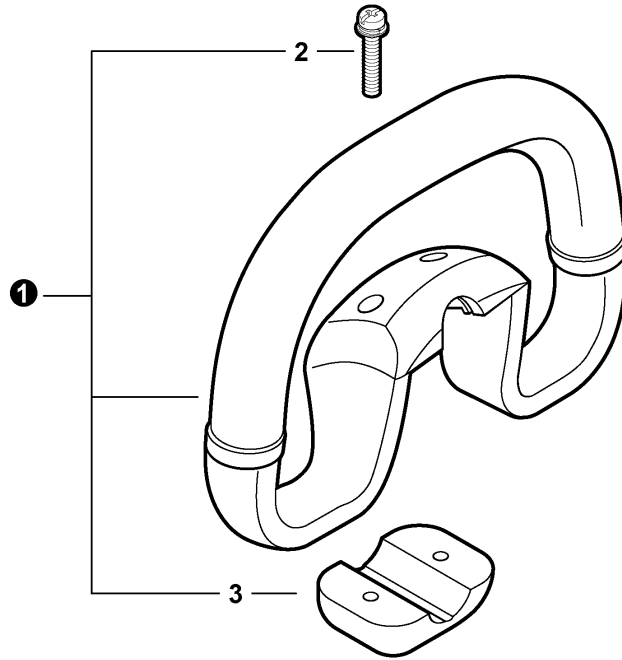

(FOOTNOTE) 1 - Included In GASKET KIT

(NOTA DEL PIE) 1 - Incluido en KIT de la JUNTA

900 0015 000

①	21560050	SRM ECHOMATIC HEAD	CABEZA SRM ECHOMATIC
2	+ 215607	1 SPOOL	CARRETE
3	+ 215604	1 WASHER	ARANDELA
4	+ 215609	1 CAM KIT	KIT DE LEVA
5	+ 215603	1 SPRING	RESORTE
6	+ 215602	1 DRUM ASY	CONJUNTO DE TAMBOR
7	+ 215601	1 BOLT, SHAFT	PERNO, EJE

030 0033 000

<b>1</b>	P021008322	1	FRONT HANDLE KIT	KIT DE MANGO DELANTERO
<b>2</b>	90024205040	2	SCREW - 5X40	TORNILLO - 5X40
<b>3</b>	C423000190	1	FIXTURE, HANDLE	ADITAMENTO, MANGO

Recortadora

 Control Handle, Control Cable Assembly  
 Mango de Control, conjunto del cable de control