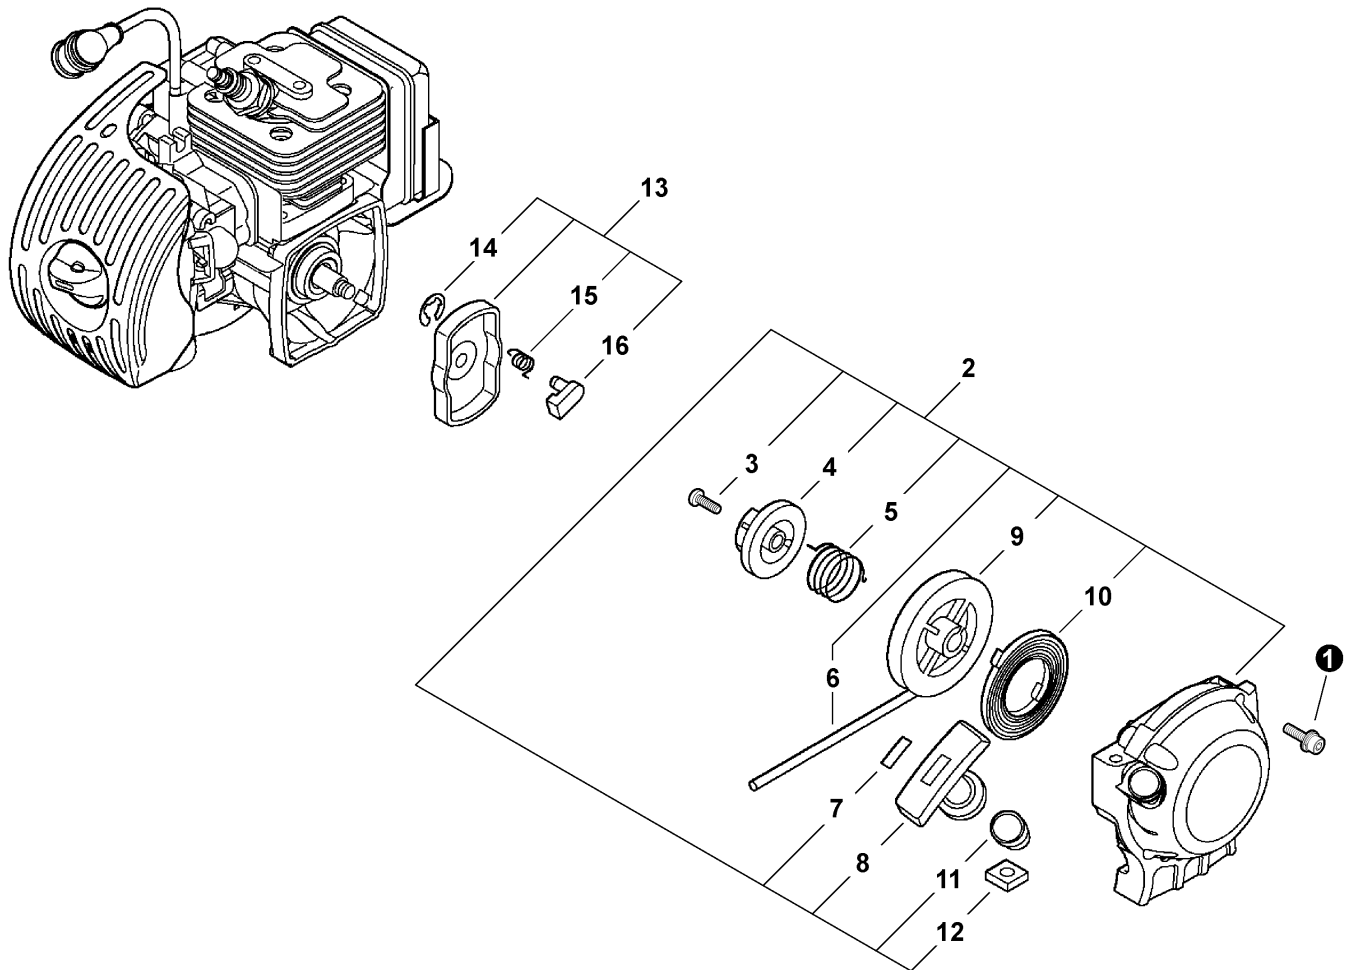

004 0001 000

①	90016304016	4	SCREW - 4X16	TORNILLO - 4X16
2	A051000940	1	STARTER ASY	CONJUNTO DE ARRANCADOR
3	+ 17723661830	1	SCREW	TORNILLO
4	+ P022008280	1	PLATE, CAM	PLACA, LEVA
5	+ P022008270	1	SPRING, DAMPER	RESORTE, AMORTIGUADOR
6	+ P022008260	1	ROPE, STARTER - 3X700⁽¹⁾	CUERDA, ARRANCADOR - 3X700⁽¹⁾
7	+ 17724611120	1	RETAINER, ROPE	RETÉN, CUERDA
8	+ 17722827030	1	GRIP, STARTER	AGARRE, ARRANCADOR
9	+ P022006830	1	ROPE, REEL	POLEA
10	+ 17722042030	1	SPRING, REWIND	RESORTE, REBOBINADO
11	+ 17722742030	1	GUIDE, ROPE	GUÍA, CUERDA
12	+ 90056500005	4	NUT - 5 -- SQUARE	TUERCA - 5 -- CUADR
13	A052000180	1	STARTER PAWL ASY	CONJUNTO DE TRINQUETE DEL ARRANCADOR
14	+ P022002100	2	RING, RETAINING - 4	ANILLO, RETÉN - 4
15	+ 17723412220	2	SPRING, RETURN	RESORTE, RETORNO
16	+ P022006850	2	PAWL	TRINQUETE

(FOOTNOTE) 1 - RePower BULK OPTION: 99944440000

(NOTA DEL PIE) 1 - OPCIÓN A GRANEL de la RePower: 99944440000