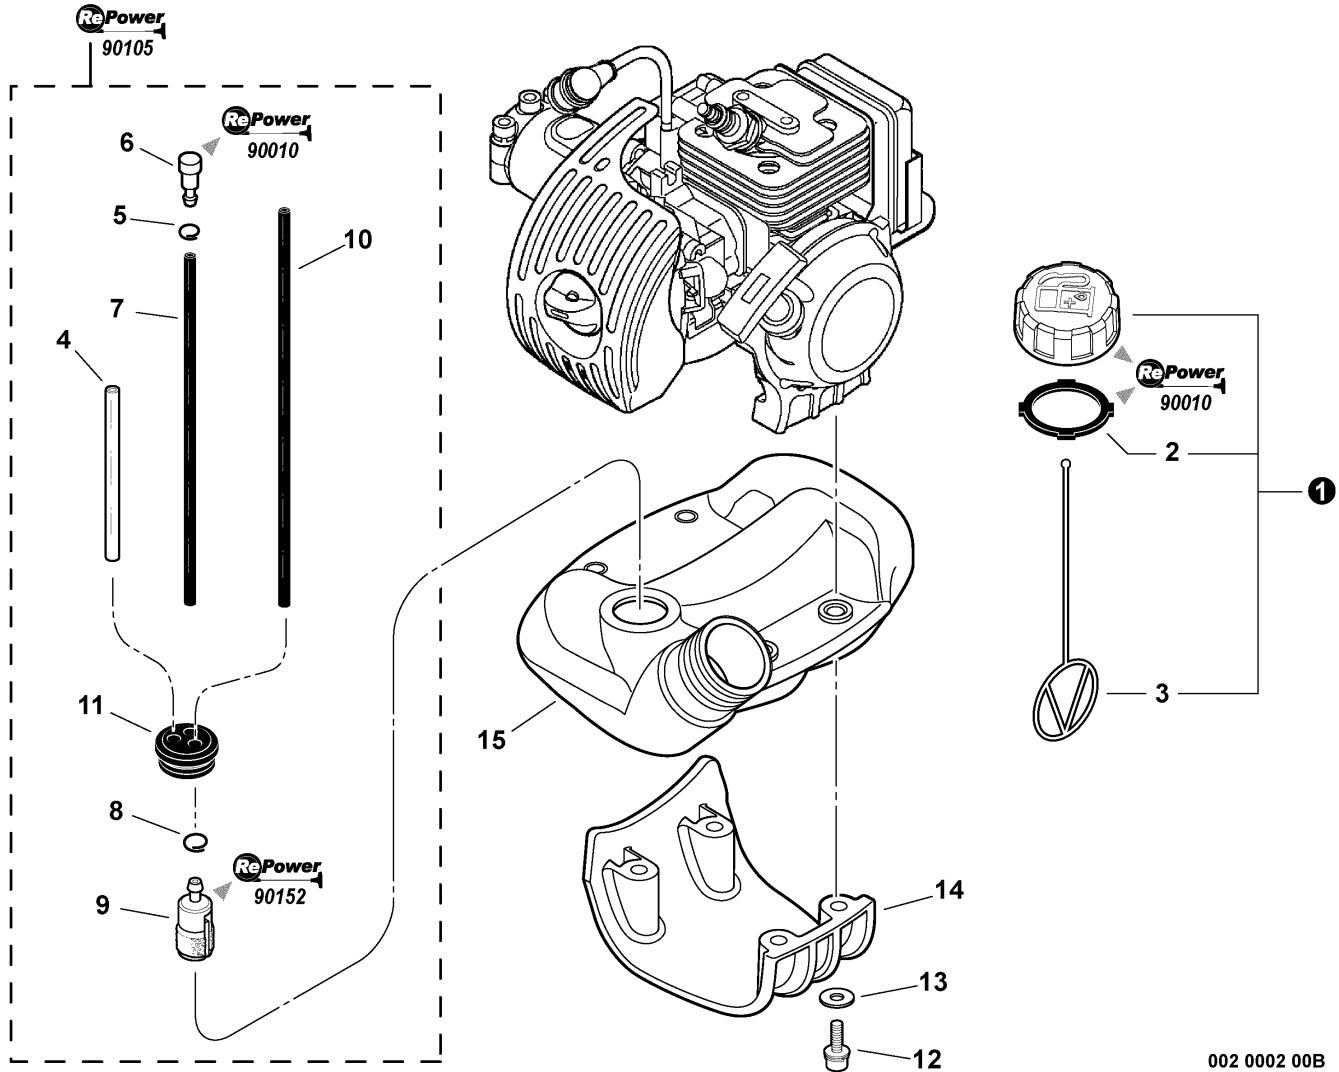

002 0002 00B

①	13100455530	1	CAP ASY - ORANGE	CONJUNTO DE TAPA - NARANJA
2	+ 13101655830	1	GASKET	JUNTA
3	+ 13105156030	1	CONNECTOR, CAP	CONECTOR, TAPA
4	13201040830	1	PIPE - 3X6X75 -- CLEAR⁽¹⁾	TUBO - 3X6X75 -- TRANSPARENTE⁽¹⁾
5	13201326630	1	CLIP - 6.5	GANCHO
6	A356000031	1	VENT, FUEL TANK	RESPIRADERO, TANQUE DE COMBUSTIBLE
7	V471001180	1	PIPE - 3X6X35 -- BLACK⁽²⁾	TUBO - 3X6X35 -- NEGRO⁽²⁾
8	13201309820	1	CLIP - 6	GANCHO - 6
9	A369000000	1	FILTER, FUEL	FILTRO DE COMBUSTIBLE
10	V470000580	1	PIPE - 3X5X195 -- BLACK⁽³⁾	TUBO - 3X5X195 -- NEGRO⁽³⁾
11	13211555930	1	GROMMET	ANILLO DE GOMA
12	90016205025	4	SCREW - 5X25	TORNILLO - 5X25
13	90060300005	4	WASHER - 5.5X12	ARANDELA - 5
14	A175000030	1	GUARD, FUEL TANK	PROTECTOR, TANQUE DE COMBUSTIBLE
15	P021013640	1	FUEL TANK ASY	CONJUNTO DE TANQUE DE COMBUSTIBLE
16	90105		RePower FUEL SYSTEM KIT	KIT DEL SISTEMA DE COMBUSTIBLE
17	90152		RePower TUNE-UP KIT	KIT DEL PUESTA A PUNTO
18	90010		Repower CAP AND VENT KIT	KIT REPOWER DE TAPA Y RESPIRADERO

(FOOTNOTE) 1 - RePower BULK OPTION: 90017
2 - RePower BULK OPTION: 90015
3 - RePower BULK OPTION: 90014

(NOTA DEL PIE) 1 - OPCIÓN A GRANEL de la RePower: 90017
2 - OPCIÓN A GRANEL de la RePower: 90015
3 - OPCIÓN A GRANEL de la RePower: 90014