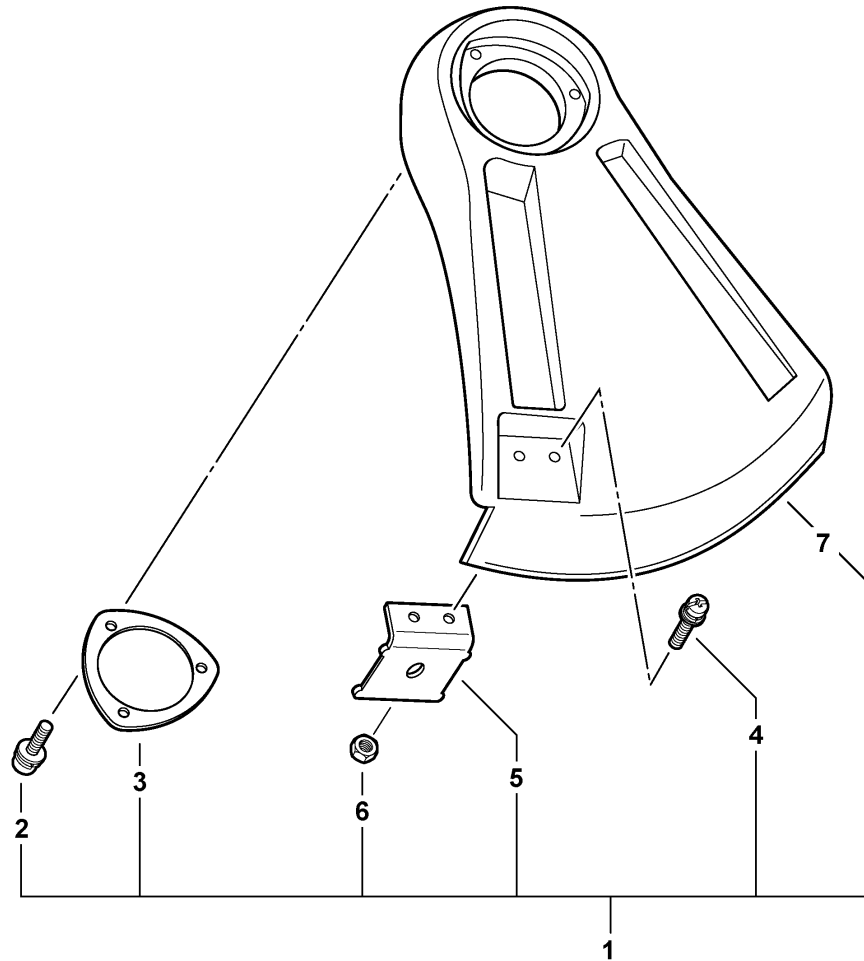

(FOOTNOTE) 1 - CANADA MODELS

(NOTA DEL PIE) 1 - MODELOS DE CANADÁ

SB1090 0000 000

<b>1</b>	SB1090	1	SHORT BLOCK -- SB1090	BLOQUE CORTO -- SB1090
2	+ 90016205025	4	SCREW - 5X25	TORNILLO - 5X25
3	+ A130000761	1	CYLINDER	CILINDRO
4	+ V100000210	1	GASKET, CYLINDER <sup>(1)</sup>	JUNTA, CILINDRO <sup>(1)</sup>
5	+ P021009771	1	PISTON KIT	KIT DE PISTÓN
6	+ A101000170	1	RING, PISTON	ANILLO, PISTÓN
7	+ 10001335430	1	PIN, PISTON	PASADOR, PISTÓN
8	+ 10001503931	2	RING, RETAINING	ANILLO, RETÉN
9	+ 10001453630	2	SPACER, PISTON	ESPACIADOR, PISTÓN
10	+ 10001216131	1	BEARING, NEEDLE	COJINETE, DE AGUJAS
11	+ 10014212330	1	KEY, WOODRUFF	CHAVETA, WOODRUFF
12	+ A011000434	1	CRANKSHAFT ASY	CONJUNTO DE CIGÜEÑAL
13	+ P021010801	1	CRANKCASE KIT	KIT DE CÁRTER
14	+ 90016205028	3	SCREW - 5X28	TORNILLO - 5X28
15	+ V505000050	1	SEAL, OIL	SELLO, ACEITE
16	+ 9403536201	2	BEARING, BALL - 6201	COJINETE DE BOLAS - 6201
17	+ 10024242030	1	GASKET, CRANKCASE <sup>(1)</sup>	JUNTA, CÁRTER <sup>(1)</sup>
18	+ V622000020	2	PIN, LOCATING	PASADOR DE POSICIONAMIENTO
19	+ 10021242031	1	SEAL, OIL	SELLO, ACEITE
20	+ -----	1	GASKET, INTAKE <sup>(1)</sup>	JUNTA, ADMISIÓN <sup>(1)</sup>
21	+ -----	1	GASKET, INTAKE <sup>(1)</sup>	JUNTA, ADMISIÓN <sup>(1)</sup>
22	+ -----	1	SHIELD, EXHAUST <sup>(1)</sup>	PROTECTOR, ESCAPE <sup>(1)</sup>

(FOOTNOTE) 1 - Included In GASKET KIT

(NOTA DEL PIE) 1 - Incluido en KIT de la JUNTA

900 0015 000

①	21560050	SRM ECHOMATIC HEAD	CABEZA SRM ECHOMATIC
2	+ 215607	1 SPOOL	CARRETE
3	+ 215604	1 WASHER	ARANDELA
4	+ 215609	1 CAM KIT	KIT DE LEVA
5	+ 215603	1 SPRING	RESORTE
6	+ 215602	1 DRUM ASY	CONJUNTO DE TAMBOR
7	+ 215601	1 BOLT, SHAFT	PERNO, EJE