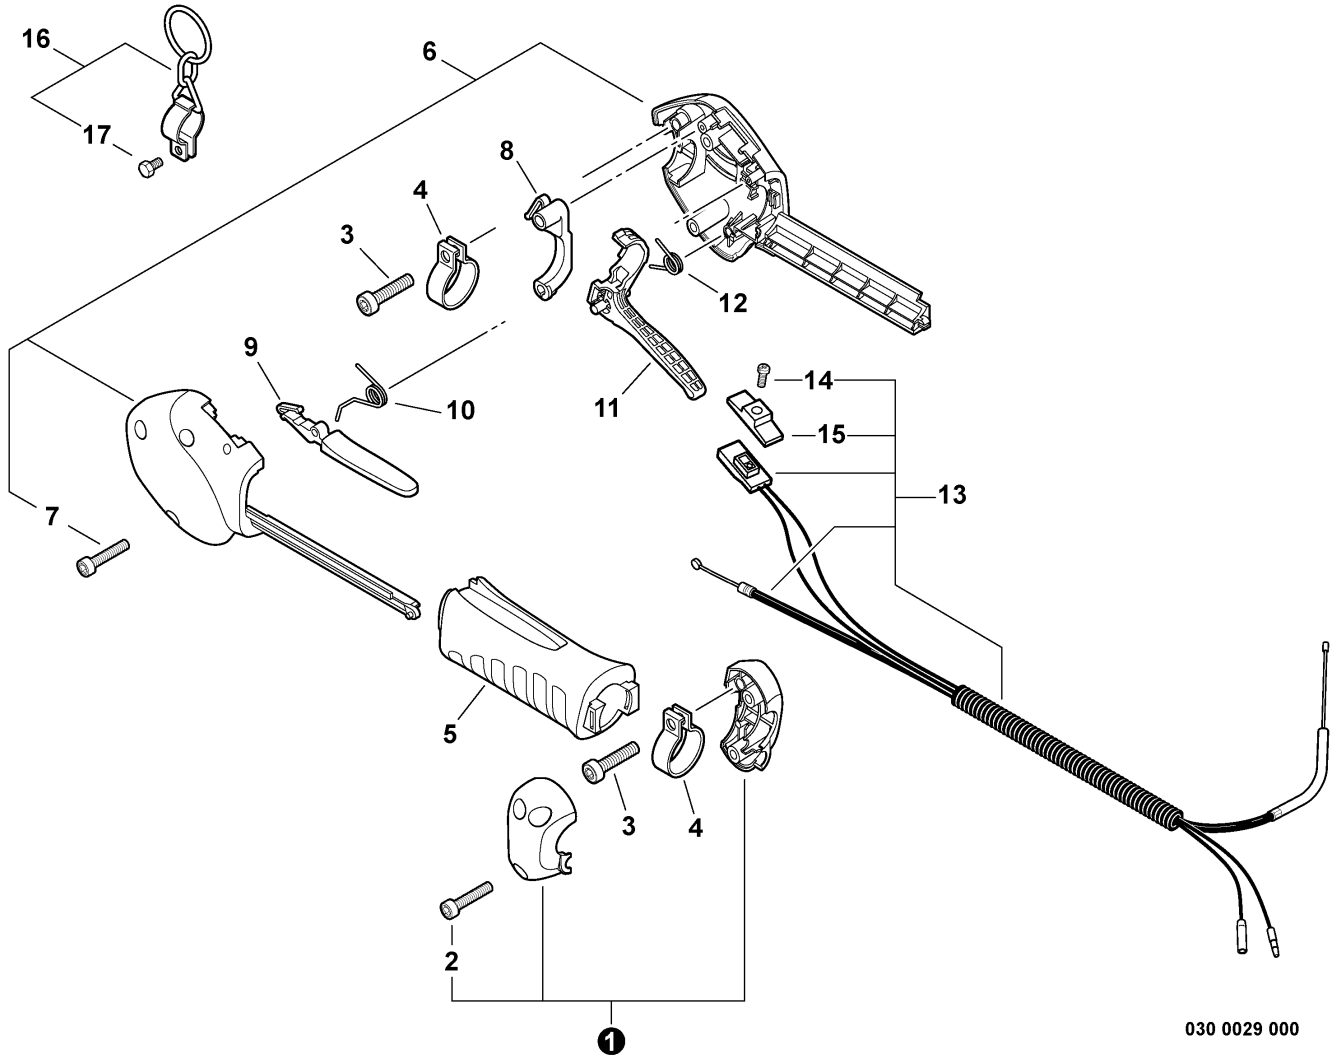

032 0024 00T

<b>1</b>	P021013432	1	GEAR CASE ASY	CONJUNTO DE CAJA DE ENGRANAJES
2	+ 90024205012	1	SCREW - 5X12	TORNILLO - 5X12
3	+ 90010005035	2	BOLT - 5X35	PERNO - 5X35
4	+ 90060000005	2	WASHER	ARANDELA - 5
5	+ 61023904130	2	WASHER, SHIM	ARANDELA, ESPACIADORA
6	+ 90070200022	1	RING, RETAINING - 22	ANILLO, RETÉN - 22
7	+ 90070600010	1	RING, RETAINING - 10	ANILLO, RETÉN - 10
8	+ 90085806900	1	BEARING, BALL - 6900Z	COJINETE DE BOLAS - 6900Z
9	+ 90085506900	1	BEARING, BALL - 6900	COJINETE DE BOLAS - 6900
10	+ V000000020	1	GEAR SET	JUEGO DE ENGRANAJES
11	+ 61043450031	1	BOLT - 8X8	PERNO - 8X8
12	+ C535000320	1	ADAPTER, BLADE - UPPER	ADAPTADOR, CUCHILLA - SUPERIOR
13	+ 90070200042	1	RING, RETAINING - 42	ANILLO, RETÉN - 42
14	+ 90081206302	1	BEARING, BALL - 609	COJINETE DE BOLAS - 609
15	+ C534000220	1	GEAR, SHAFT	ENGRANAJE, EJE
16	+ 90081000629	1	BEARING, BALL - 629	COJINETE DE BOLAS - 629
17	+ 90070600012	1	RING, RETAINING - 12	ANILLO, RETÉN - 12

030 0033 000

<b>1</b>	P021008322	1	FRONT HANDLE KIT	KIT DE MANGO DELANTERO
<b>2</b>	90024205040	2	SCREW - 5X40	TORNILLO - 5X40
<b>3</b>	C423000190	1	FIXTURE, HANDLE	ADITAMENTO, MANGO

Recortadora

 Control Handle, Control Cable Assembly  
 Mango de Control, conjunto del cable de control