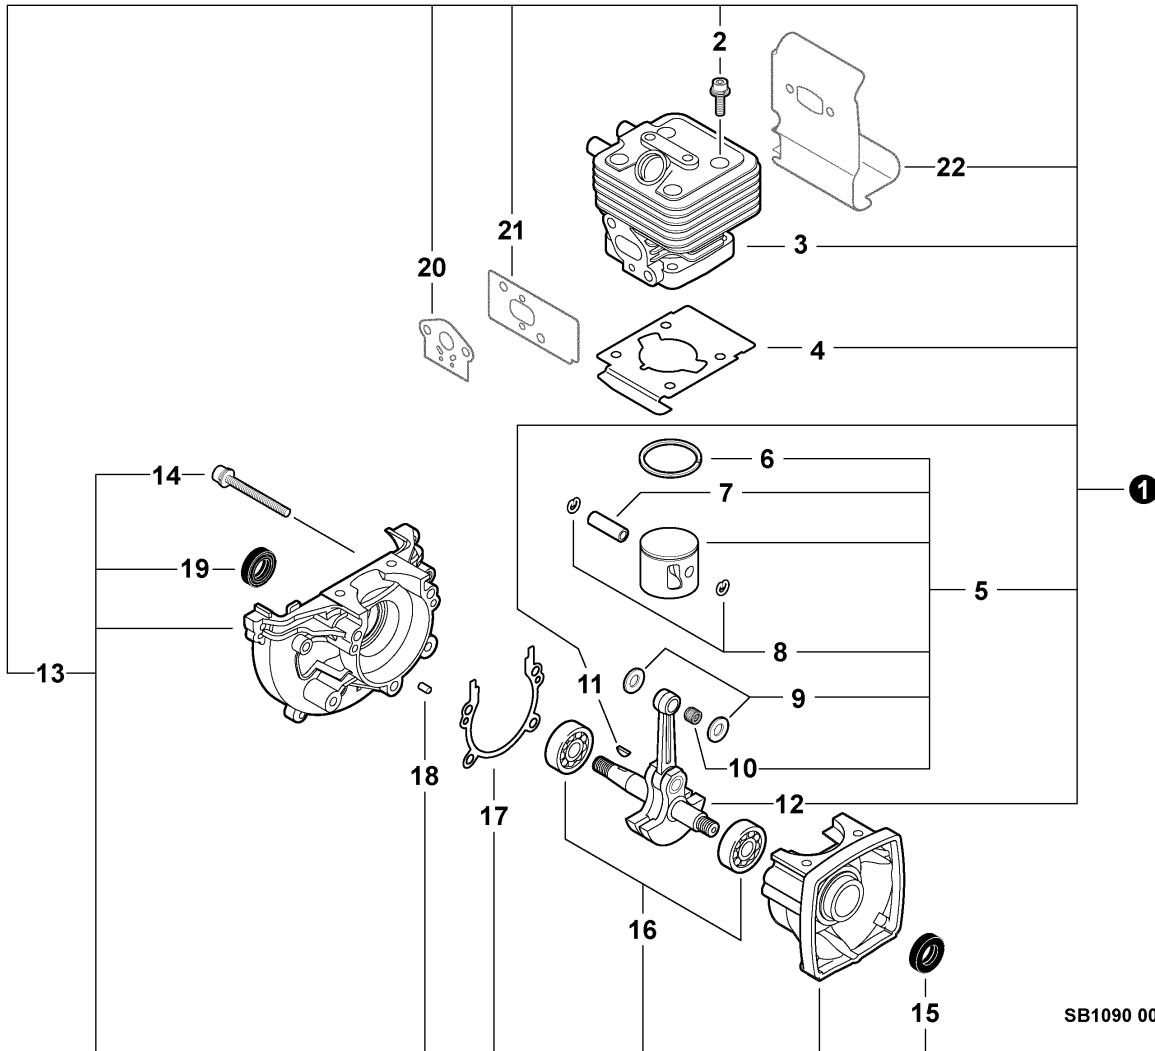

SB1090 0000 000

1	SB1090	1	SHORT BLOCK -- SB1090	BLOQUE CORTO -- SB1090
2	+ 90016205025	4	SCREW - 5X25	TORNILLO - 5X25
3	+ A130000761	1	CYLINDER	CILINDRO
4	+ V100000210	1	GASKET, CYLINDER⁽¹⁾	JUNTA, CILINDRO⁽¹⁾
5	+ P021009771	1	PISTON KIT	KIT DE PISTÓN
6	+ A101000170	1	RING, PISTON	ANILLO, PISTÓN
7	+ 10001335430	1	PIN, PISTON	PASADOR, PISTÓN
8	+ 10001503931	2	RING, RETAINING	ANILLO, RETÉN
9	+ 10001453630	2	SPACER, PISTON	ESPACIADOR, PISTÓN
10	+ 10001216131	1	BEARING, NEEDLE	COJINETE, DE AGUJAS
11	+ 10014212330	1	KEY, WOODRUFF	CHAVETA, WOODRUFF
12	+ A011000434	1	CRANKSHAFT ASY	CONJUNTO DE CIGÜEÑAL
13	+ P021010801	1	CRANKCASE KIT	KIT DE CÁRTER
14	+ 90016205028	3	SCREW - 5X28	TORNILLO - 5X28
15	+ V505000050	1	SEAL, OIL	SELLO, ACEITE
16	+ 9403536201	2	BEARING, BALL - 6201	COJINETE DE BOLAS - 6201
17	+ 10024242030	1	GASKET, CRANKCASE⁽¹⁾	JUNTA, CÁRTER⁽¹⁾
18	+ V622000020	2	PIN, LOCATING	PASADOR DE POSICIONAMIENTO
19	+ 10021242031	1	SEAL, OIL	SELLO, ACEITE
20	+ -----	1	GASKET, INTAKE⁽¹⁾	JUNTA, ADMISIÓN⁽¹⁾
21	+ -----	1	GASKET, INTAKE⁽¹⁾	JUNTA, ADMISIÓN⁽¹⁾
22	+ -----	1	SHIELD, EXHAUST⁽¹⁾	PROTECTOR, ESCAPE⁽¹⁾

(FOOTNOTE) 1 - Included In GASKET KIT

(NOTA DEL PIE) 1 - Incluido en KIT de la JUNTA