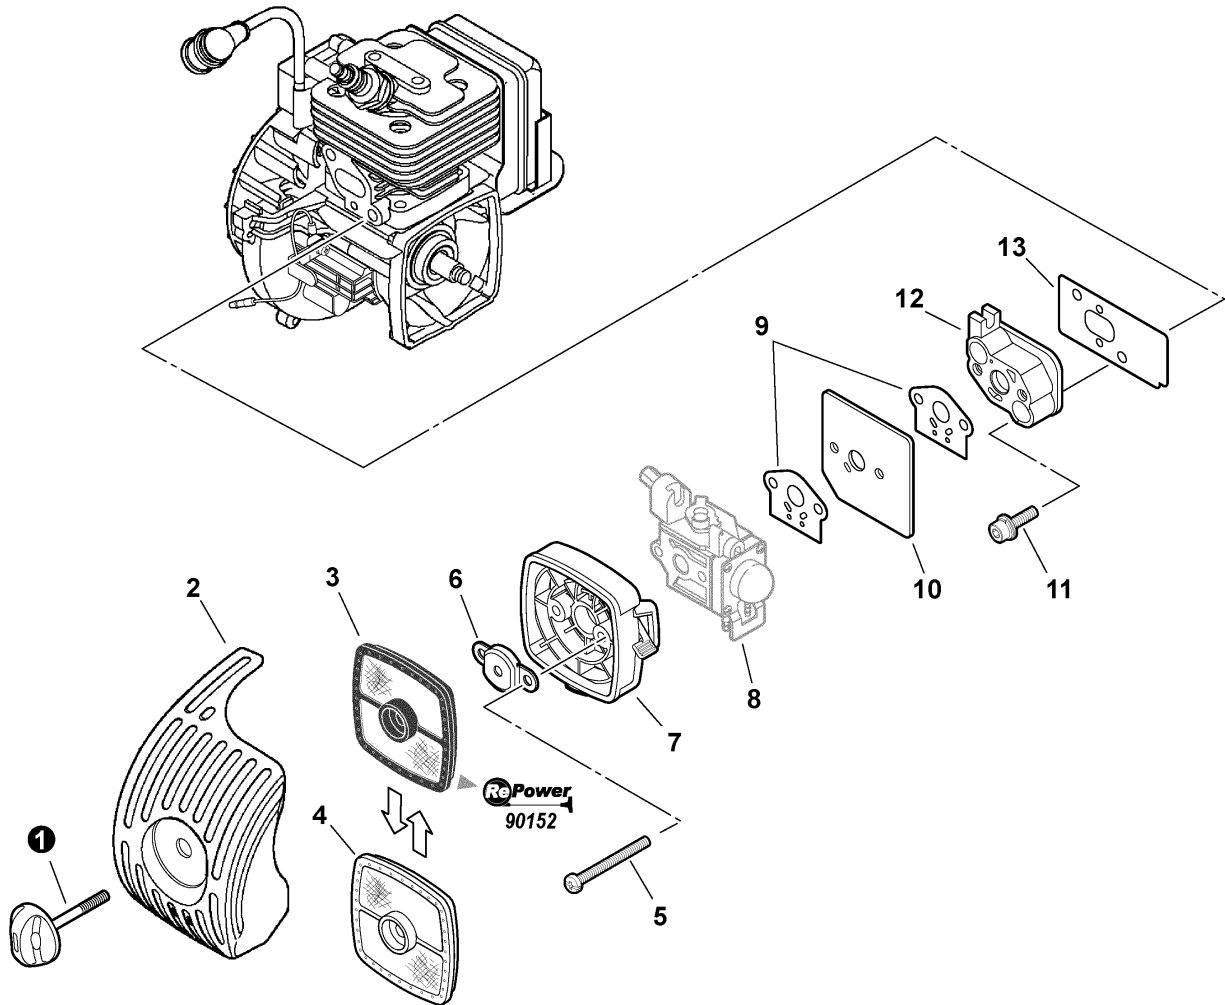

005 0001 000

①	V299000250	1	THUMBSCREW	TORNILLO, DE OREJETAS
2	A232000330	1	COVER, AIR CLEANER	CUBIERTA, FILTRO DE AIRE
3	A226001410	1	FILTER, AIR - DOUBLE LAYER⁽¹⁾	FILTRO DE AIRE - CAPA DOBLE⁽¹⁾
4	13031054130	1	FILTER, AIR - SINGLE LAYER⁽²⁾	FILTRO DE AIRE - CAPA ÚNICA⁽²⁾
5	90024205065	2	SCREW - 5X65	TORNILLO - 5X65
6	12901152730	1	PLATE, PREVENT	PLACA, PRE-RESPIRADERO
7	P021004480	1	CASE, AIR CLEANER - BLACK	CARCASA, FILTRO DE AIRE - NEGRO
8	-----	1	CARBURETOR⁽³⁾	CARBURADOR⁽³⁾
9	V103000270	2	GASKET, INTAKE⁽¹⁾	JUNTA, ADMISIÓN⁽¹⁾
10	A209000140	1	PLATE, INSULATOR	PLACA, AISLANTE
11	90016205025	2	SCREW - 5X25	TORNILLO - 5X25
12	A200000200	1	INSULATOR, INTAKE	AISLANTE, ADMISIÓN
13	V103000210	1	SHIELD, INTAKE⁽¹⁾	PROTECTOR, ADMISIÓN⁽¹⁾
14	90152		RePower TUNE-UP KIT	KIT DEL PUESTA A PUNTO

(FOOTNOTE) 1 - Included In GASKET KIT

2 - OPTIONAL

3 - See Carburetor Diagram For Details

(NOTA DEL PIE) 1 - Incluido en KIT de la JUNTA

2 - OPCIONAL

3 - Vea el diagrama del carburador para los detalles