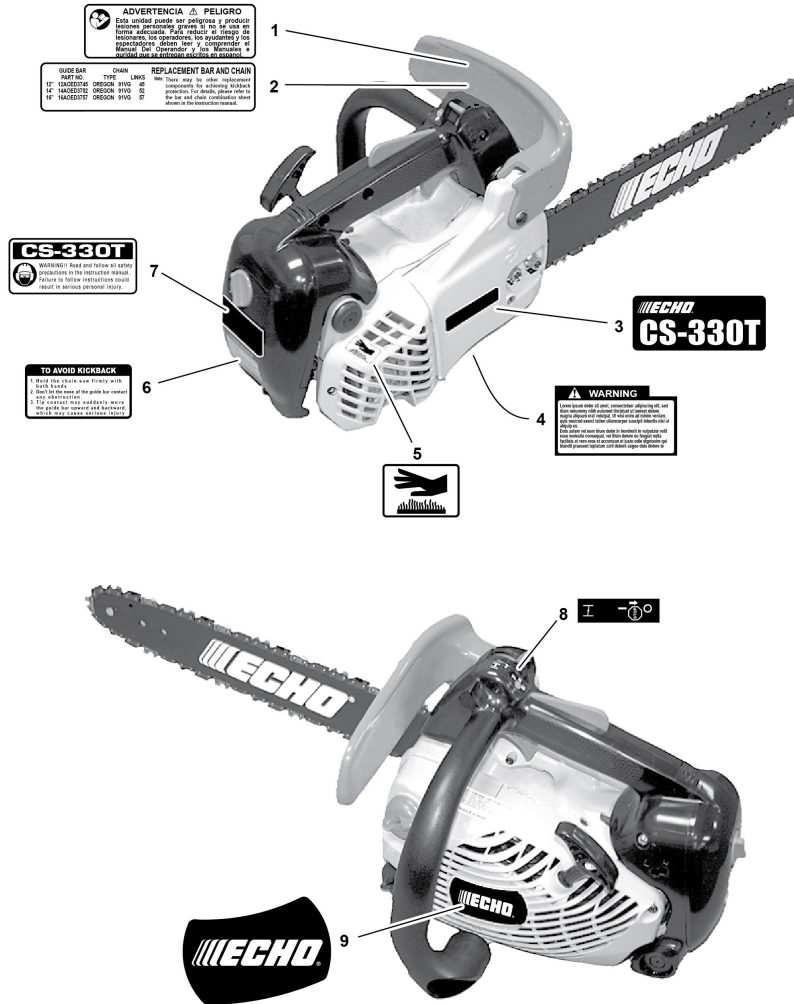

100 0017 0US

1	89022839131	1	LABEL - CAUTION -- SPANISH	ETIQUETA - PRECAUCIÓN -- ESPAÑOL
2	X524001710	1	LABEL - BAR & CHAIN	ETIQUETA - BARRA Y CADENA
3	X503006530	1	LABEL - MODEL -- CS-330T	ETIQUETA - MODELO -- CS-330T
4	X505002060	1	LABEL - WARNING -- CHAINBRAKE	ETIQUETA - ADVERTENCIA -- FRENO DE LA CADENA
5	X505002310	1	LABEL - CAUTION -- HOT	ETIQUETA - PRECAUCIÓN -- CALIENTE
6	89019130131	1	LABEL - KICK BACK	ETIQUETA - PRECAUCIÓN -- CONTRAGOLPE
7	X503006550	1	LABEL - MODEL -- CS-330T	ETIQUETA - MODELO -- CS-330T
8	X524001450	1	LABEL - STOP	ETIQUETA - PARADA
9	X502000620	1	LABEL - ECHO	ETIQUETA - ECHO