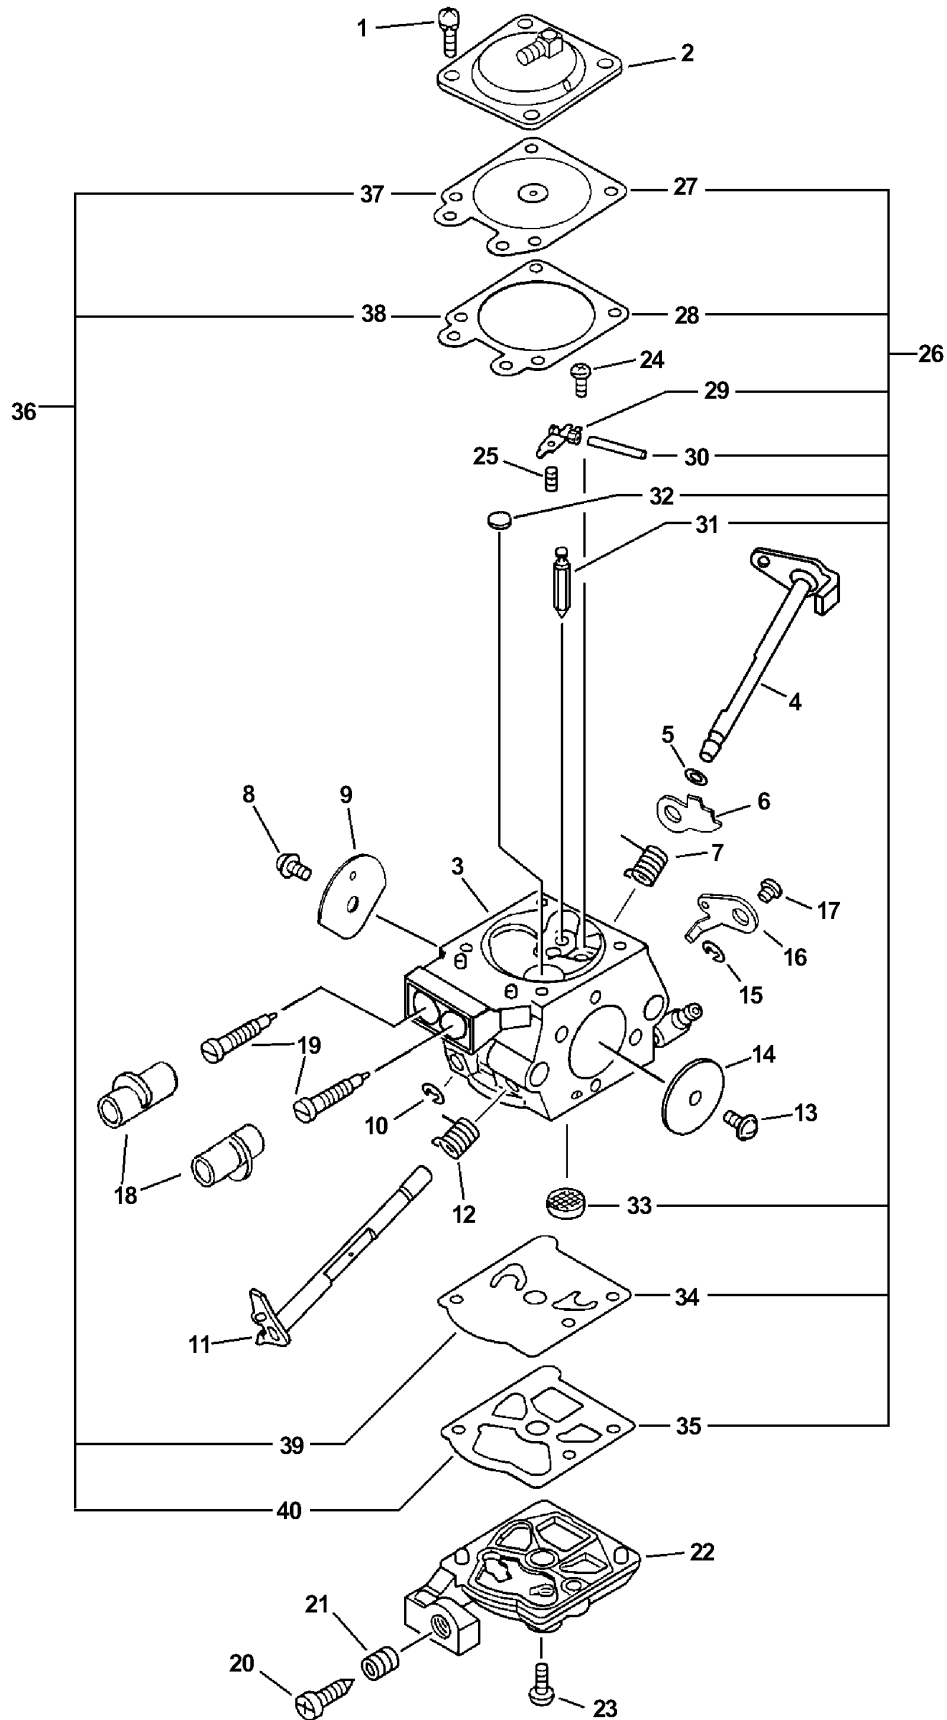

A021001110	1	CARBURETOR -- WT-739	CARBURADOR -- WT-739
①	+ 12313002960	4	SCREW	TORNILLO
2	+ P003001390	1	COVER, DIAPHRAGM	CUBIERTA, DIAFRAGMA
3	+ -----	1	BODY, CARBURETOR⁽¹⁾	CUERPO, CARBURADOR⁽¹⁾
4	+ P003001140	1	SHAFT, CHOKE	EJE, AHOGADOR
5	+ 12314926030	1	WASHER	ARANDELA
6	+ P003000160	1	LEVER, FAST IDLE	PALANCA, RALENTÍ RÁPIDO
7	+ P003000140	1	SPRING, CHOKE RETURN	RESORTE, RETORNO DEL AHOGADOR
8	+ 12311403930	1	SCREW	TORNILLO
9	+ P003001410	1	VALVE, CHOKE	VÁLVULA, AHOGADOR
10	+ 12312715030	1	RING, RETAINING	ANILLO, RETÉN
11	+ P003001300	1	SHAFT, THROTTLE	EJE, ACELERADOR
12	+ 12311337530	1	SPRING, THROTTLE RETURN	RESORTE, RETORNO DE LA ACELERADOR
13	+ 12311405260	1	SCREW, THROTTLE VALVE	TORNILLO, VÁLVULA DEL ACELERADOR
14	+ 12311610530	1	VALVE, THROTTLE	VÁLVULA, ACELERADOR
15	+ 12312715030	1	RING, RETAINING	ANILLO, RETÉN
16	+ P003000380	1	LEVER, THROTTLE	PALANCA, ACELERADOR
17	+ 12311403930	1	SCREW	TORNILLO
18	+ P003000010	2	CAP, LIMITER	TAPA, LIMITADOR
19	+ 12312052131	2	NEEDLE - MIXTURE	AGUJA - MEZCLA
20	+ P003001400	1	SCREW, IDLE ADJUST	TORNILLO, AJUSTE DE RALENTÍ
21	+ 12313304260	1	SPRING, IDLE ADJUST	RESORTE, AJUSTE DEL MÍNIMO/RALENTÍ
22	+ P003001380	1	COVER, FUEL PUMP	CUBIERTA, BOMBA DE COMBUSTIBLE
23	+ 12311003930	1	SCREW, PUMP COVER	TORNILLO, CUBIERTA DE LA BOMBA
24	+ 12313903930	1	SCREW	TORNILLO
25	+ 12312203660	1	SPRING, METERING LEVER	RESORTE, PALANCA DE DOSIFICACIÓN
26	+ P003000250	1	REPAIR KIT	KIT DE REPARACIÓN
27	+ -----	1	DIAPHRAGM, METERING	DIAFRAGMA, DOSIFICACIÓN
28	+ -----	1	GASKET, DIAPHRAGM	JUNTA, DIAFRAGMA
29	+ -----	1	LEVER, METERING	PALANCA, DOSIFICACIÓN
30	+ -----	1	PIN, METERING LEVER	PASADOR, PALANCA DE DOSIFICACIÓN
31	+ -----	1	VALVE, INLET NEEDLE	VÁLVULA DE AGUJA, ADMISIÓN
32	+ -----	1	PLUG, WELCH	TAPÓN, WELCH
33	+ -----	1	STRAINER	TAMIZ
34	+ -----	1	DIAPHRAGM, PUMP	DIAFRAGMA, BOMBA
35	+ -----	1	GASKET, PUMP	JUNTA, BOMBA
36	+ P003000240	1	DIAPHRAGM/GASKET KIT	KIT DE DIAFRAGMA/JUNTA
37	+ -----	1	DIAPHRAGM, METERING	DIAFRAGMA, DOSIFICACIÓN
38	+ -----	1	GASKET, DIAPHRAGM	JUNTA, DIAFRAGMA
39	+ -----	1	DIAPHRAGM, PUMP	DIAFRAGMA, BOMBA
40	+ -----	1	GASKET, PUMP	JUNTA, BOMBA

(FOOTNOTE) 1 - NOT AVAILABLE SEPARATELY

(NOTA DEL PIE) 1 - NO DISPONIBLE POR SEPARADO