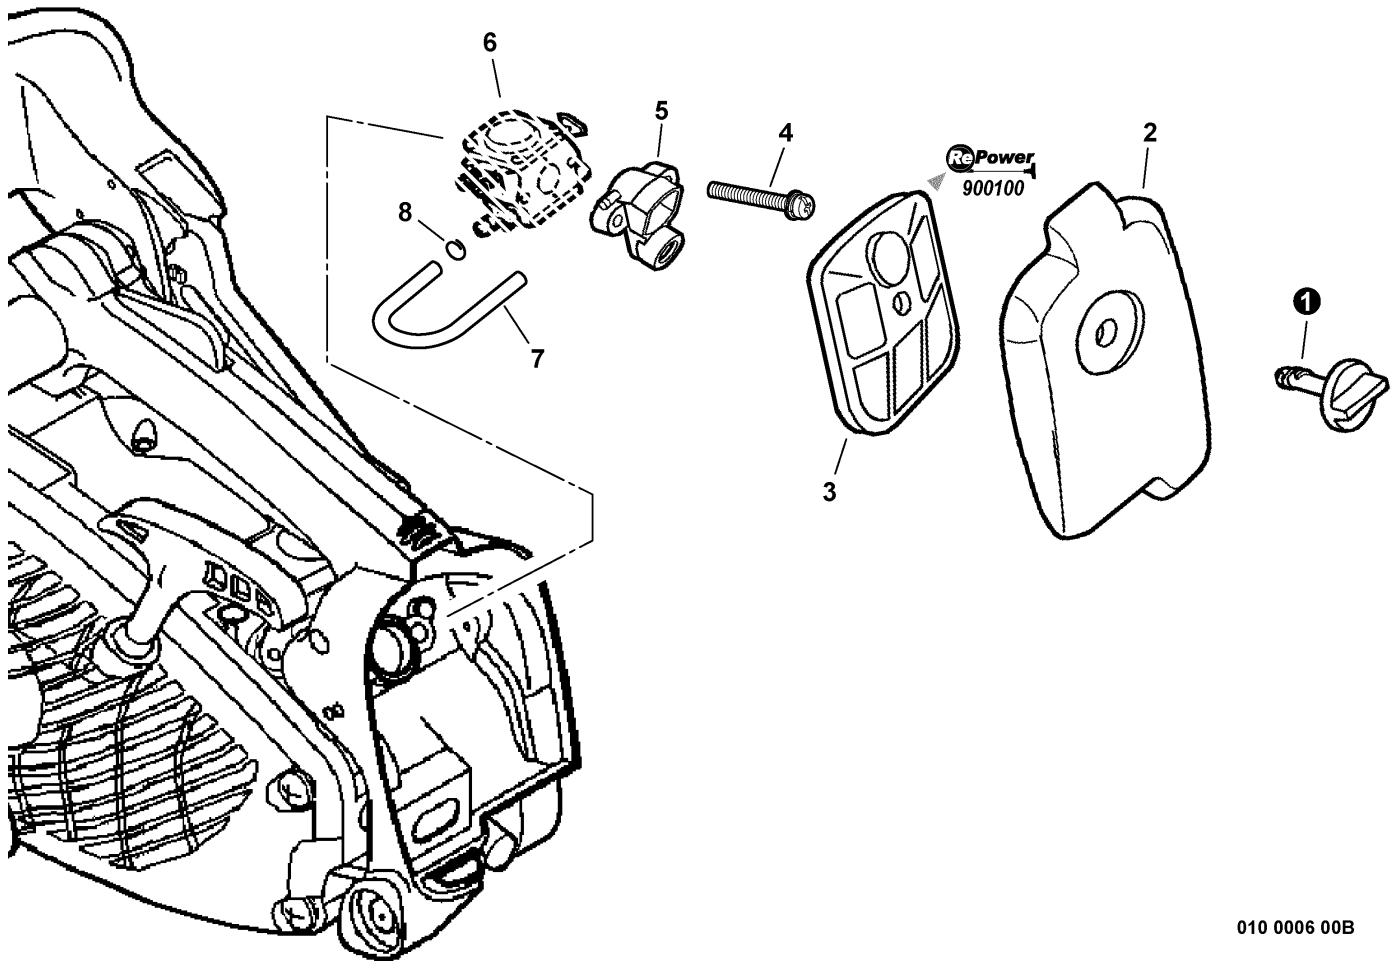

010 0006 00B

①	A235000040	1	KNOB, AIR CLEANER LID	TORNILLO, DE OREJETAS
2	A232000290	1	COVER, AIR CLEANER	CUBIERTA, FILTRO DE AIRE
3	A226000291	1	FILTER, AIR⁽¹⁾	FILTRO DE AIRE⁽¹⁾
4	90023805050	2	SCREW - 5X55	TORNILLO - 5X55
5	A204000072	1	MOUNT, AIR FILTER	BASE, FILTRO DE AIRE
6	-----	1	CARBURETOR⁽²⁾	CARBURADOR⁽²⁾
7	V471001500	1	PIPE	TUBO
8	13201309820	1	CLIP - 6	GANCHO - 6
9	900100		RePower TUNE-UP KIT	KIT DEL PUESTA A PUNTO
9	900100C		RePower TUNE-UP KIT⁽³⁾	KIT DEL PUESTA A PUNTO⁽³⁾

(FOOTNOTE) 1 - Included In RePower KIT
2 - See Carburetor Diagram For Details
3 - CANADA MODELS

(NOTA DEL PIE) 1 - Incluido en KIT de la RePower
2 - Vea el diagrama del carburador para los detalles
3 - MODELOS DE CANADÁ