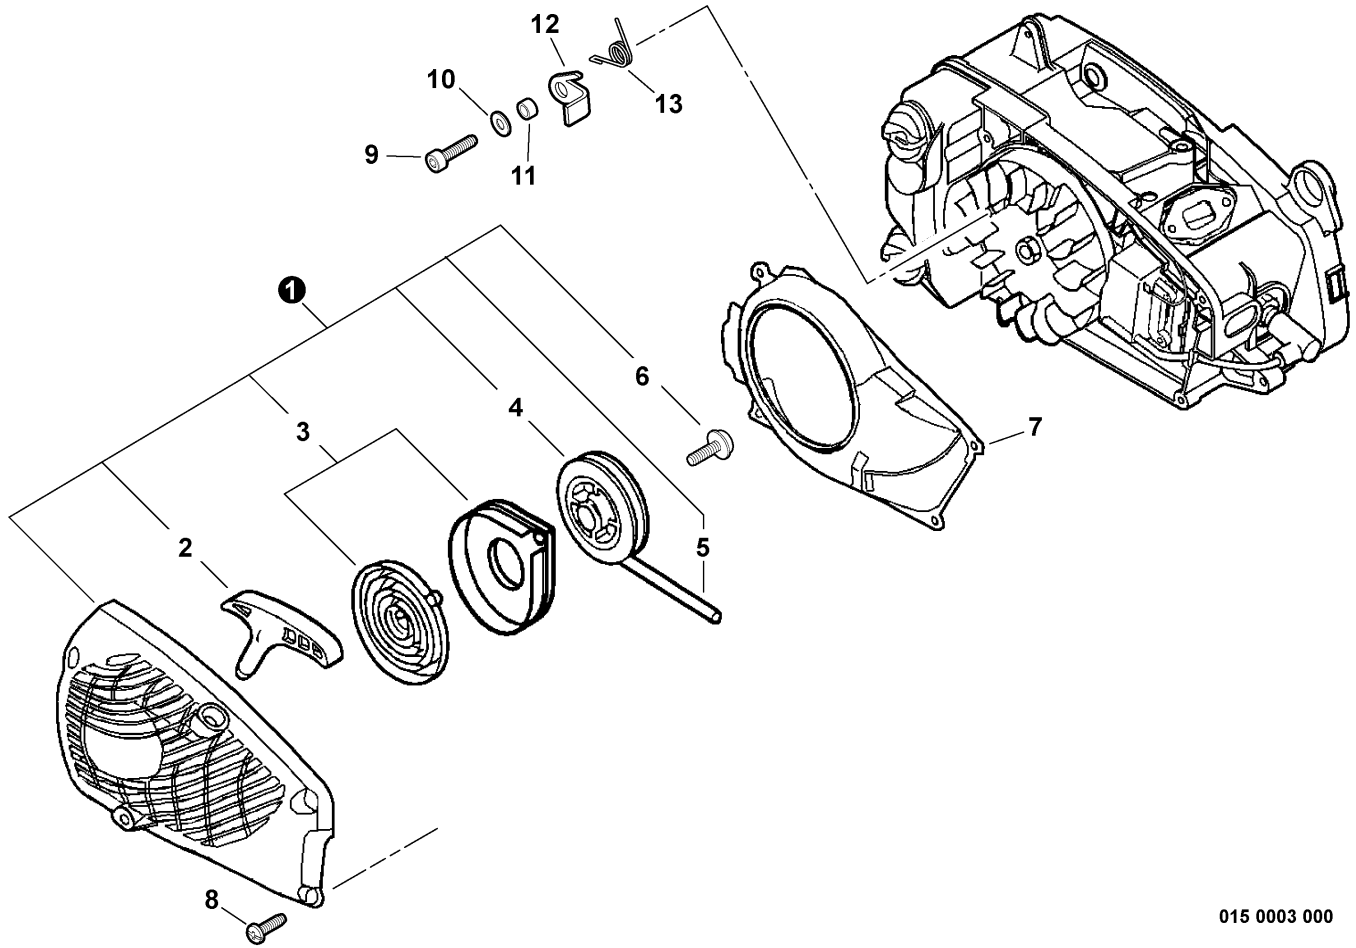

015 0003 000

①	A051000921	1	STARTER ASY - GRAY	CONJUNTO DE ARRANCADOR - GRIS
2	+ P022005890	1	GRIP, STARTER	AGARRE, ARRANCADOR
3	+ P022010440	1	REWIND SPRING KIT	KIT DE RESORTE DE REBOBINADO
4	+ P022010451	1	REEL, ROPE	CARRETE, CUERDA
5	+ P022005900	1	ROPE, STARTER - 3X920⁽¹⁾	CUERDA, ARRANCADOR - 3X920⁽¹⁾
6	+ 17723644330	1	SCREW	TORNILLO
7	A172000510	1	COVER, FAN	CUBIERTA, VENTILADOR
8	V202000040	4	SCREW	TORNILLO
9	90010505014	2	SCREW - 5X14	TORNILLO - 5X14
10	90060300005	4	WASHER - 5.5X12	ARANDELA - 5
11	17724704630	2	SPACER	ESPACIADOR
12	A514000020	2	PAWL	TRINQUETE
13	17723435430	2	SPRING, RETURN	RESORTE, RETORNO

(FOOTNOTE) 1 - RePower BULK OPTION: 99944440000

(NOTA DEL PIE) 1 - OPCIÓN A GRANEL de la RePower: 99944440000