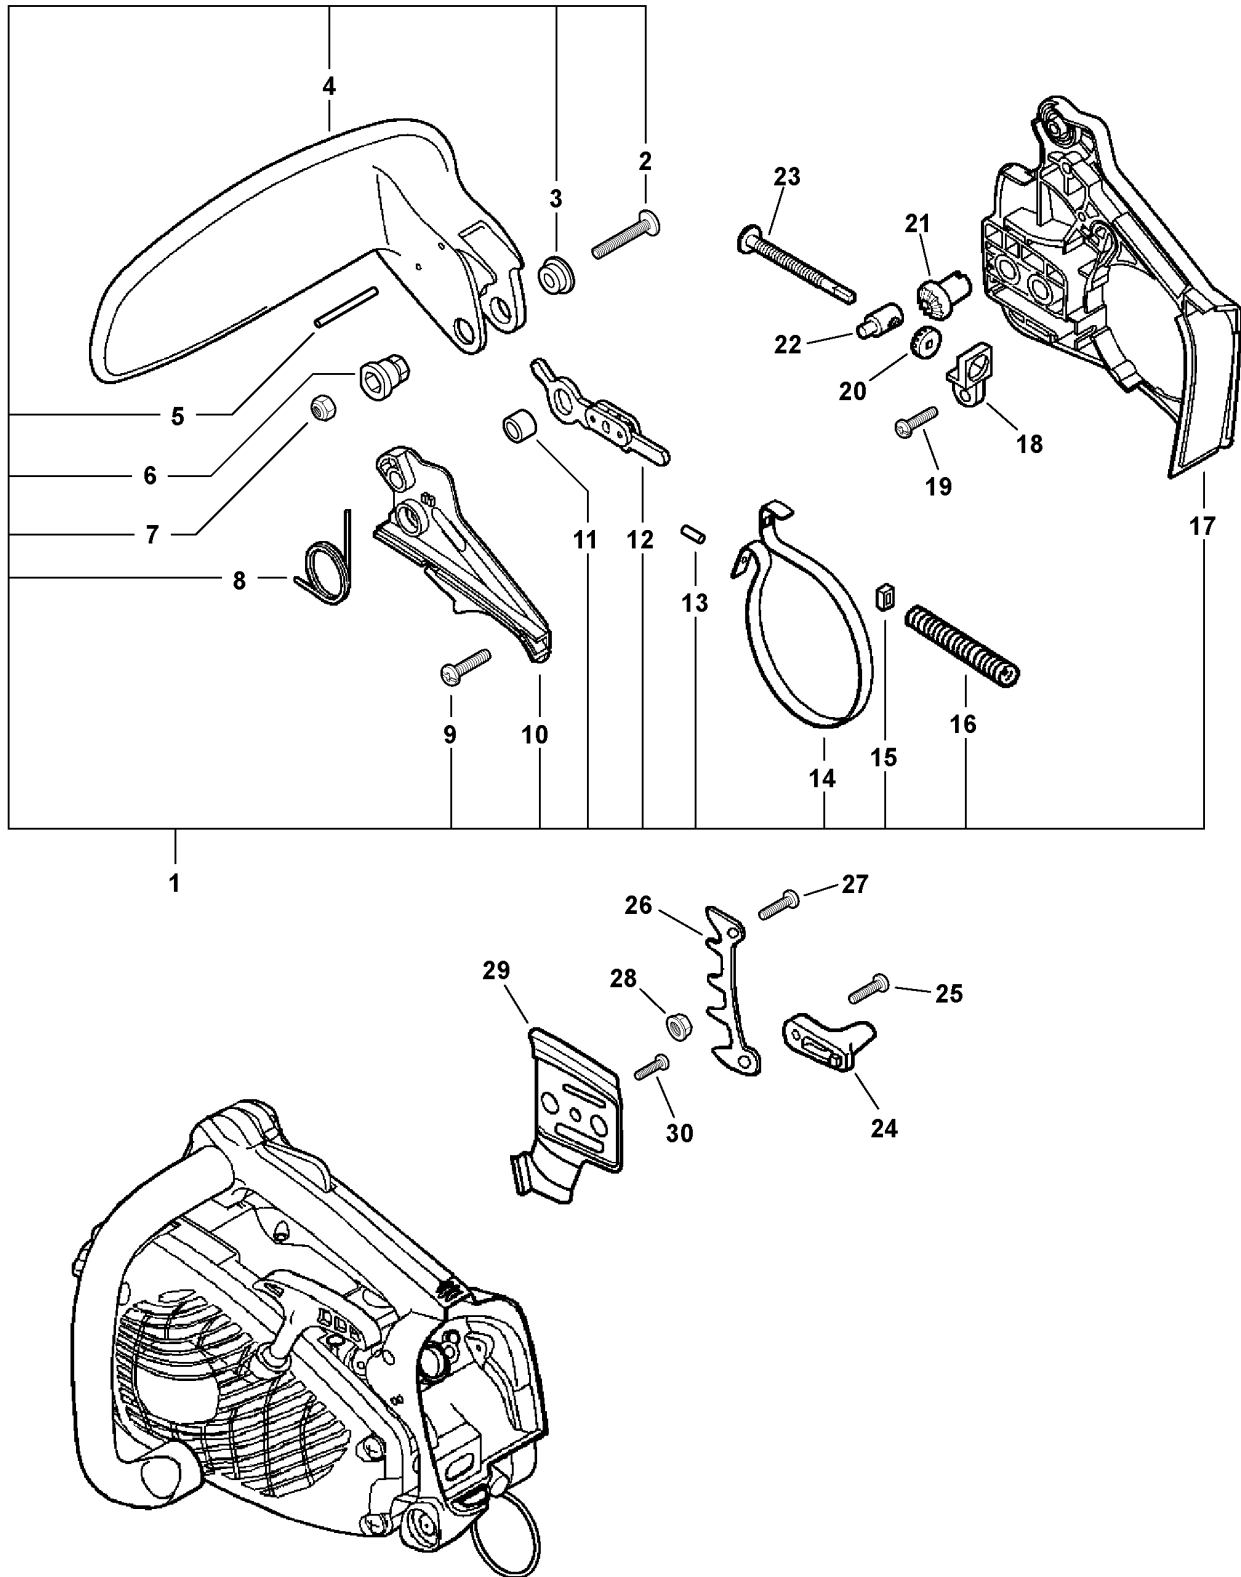

<b>1</b>	C032000260	1	CHAIN BRAKE ASY	CONJUNTO DE FRENO DE CADENA
2	+ 9131805032	1	SCREW - 5X32	TORNILLO - 5X32
3	+ 43316739130	1	SPACER	ESPACIADOR
4	+ C320000090	1	LEVER, BRAKE - ORANGE	PALANCA, FRENO - NARANJA
5	+ 90033030260	2	ROLLER	RODILLO
6	+ V353000060	1	COLLAR	ESPACIADOR
7	+ 90056250005	1	LOCKNUT - 5	CONTRATUERCA - 5
8	+ V452000110	1	SPRING	RESORTE
9	+ 90025304012	3	SCREW - 4X12 -- TAPPING	TORNILLO - 4X12 -- AUTOROSCANTE
10	+ C345000191	1	COVER, BRAKE - GRAY	CUBIERTA, FRENO - GRIS
11	+ 43311635430	1	SPACER	ESPACIADOR
12	+ C334000070	1	CONNECTOR, BRAKE	CONECTOR, FRENO
13	+ 9305030098	1	ROLLER	RODILLO
14	+ C328000030	1	BAND, BRAKE	BANDA DE FRENO
15	+ V376000450	1	GUIDE	GUÍA
16	+ V450000070	1	SPRING	RESORTE
17	+ C300000291	1	GUARD, SPROCKET - GRAY	PROTECTOR, RUEDA DENTADA - GRIS
18	V355000140	1	BRACKET, TENSIONER	SOPORTE, DEL TENSOR
19	90025304012	1	SCREW - 4X12 -- TAPPING	TORNILLO - 4X12 -- AUTOROSCANTE
20	V651000011	1	GEAR, BEVEL	ENGRANAJE, CÓNICO
21	V651000001	1	GEAR, BEVEL	ENGRANAJE, CÓNICO
22	C309000030	1	TENSIONER, CHAIN	TENSOR, CADENA
23	V203000041	1	SCREW, TENSIONER	TORNILLO, DEL TENSOR
24	43302635430	1	CATCHER, CHAIN	ATRAPACADENA
25	90025305020	1	SCREW - 5X20 -- TAPPING	TORNILLO - 5X20 - AUTOROSCANTE
26	C304000000	1	BUMPER, SPIKED	PARAGOLPES DE DIENTES
27	90025305020	1	SCREW - 5X20 -- TAPPING	TORNILLO - 5X20 - AUTOROSCANTE
28	43301903933	2	NUT - 6 -- FLANGE	TUERCA, DE BRIDA - 6
29	C305000070	1	PLATE, GUIDE - INNER	PLACA, GUÍA - INTERIOR
30	90025304010	1	SCREW - 4X10	TORNILLO - 4X10