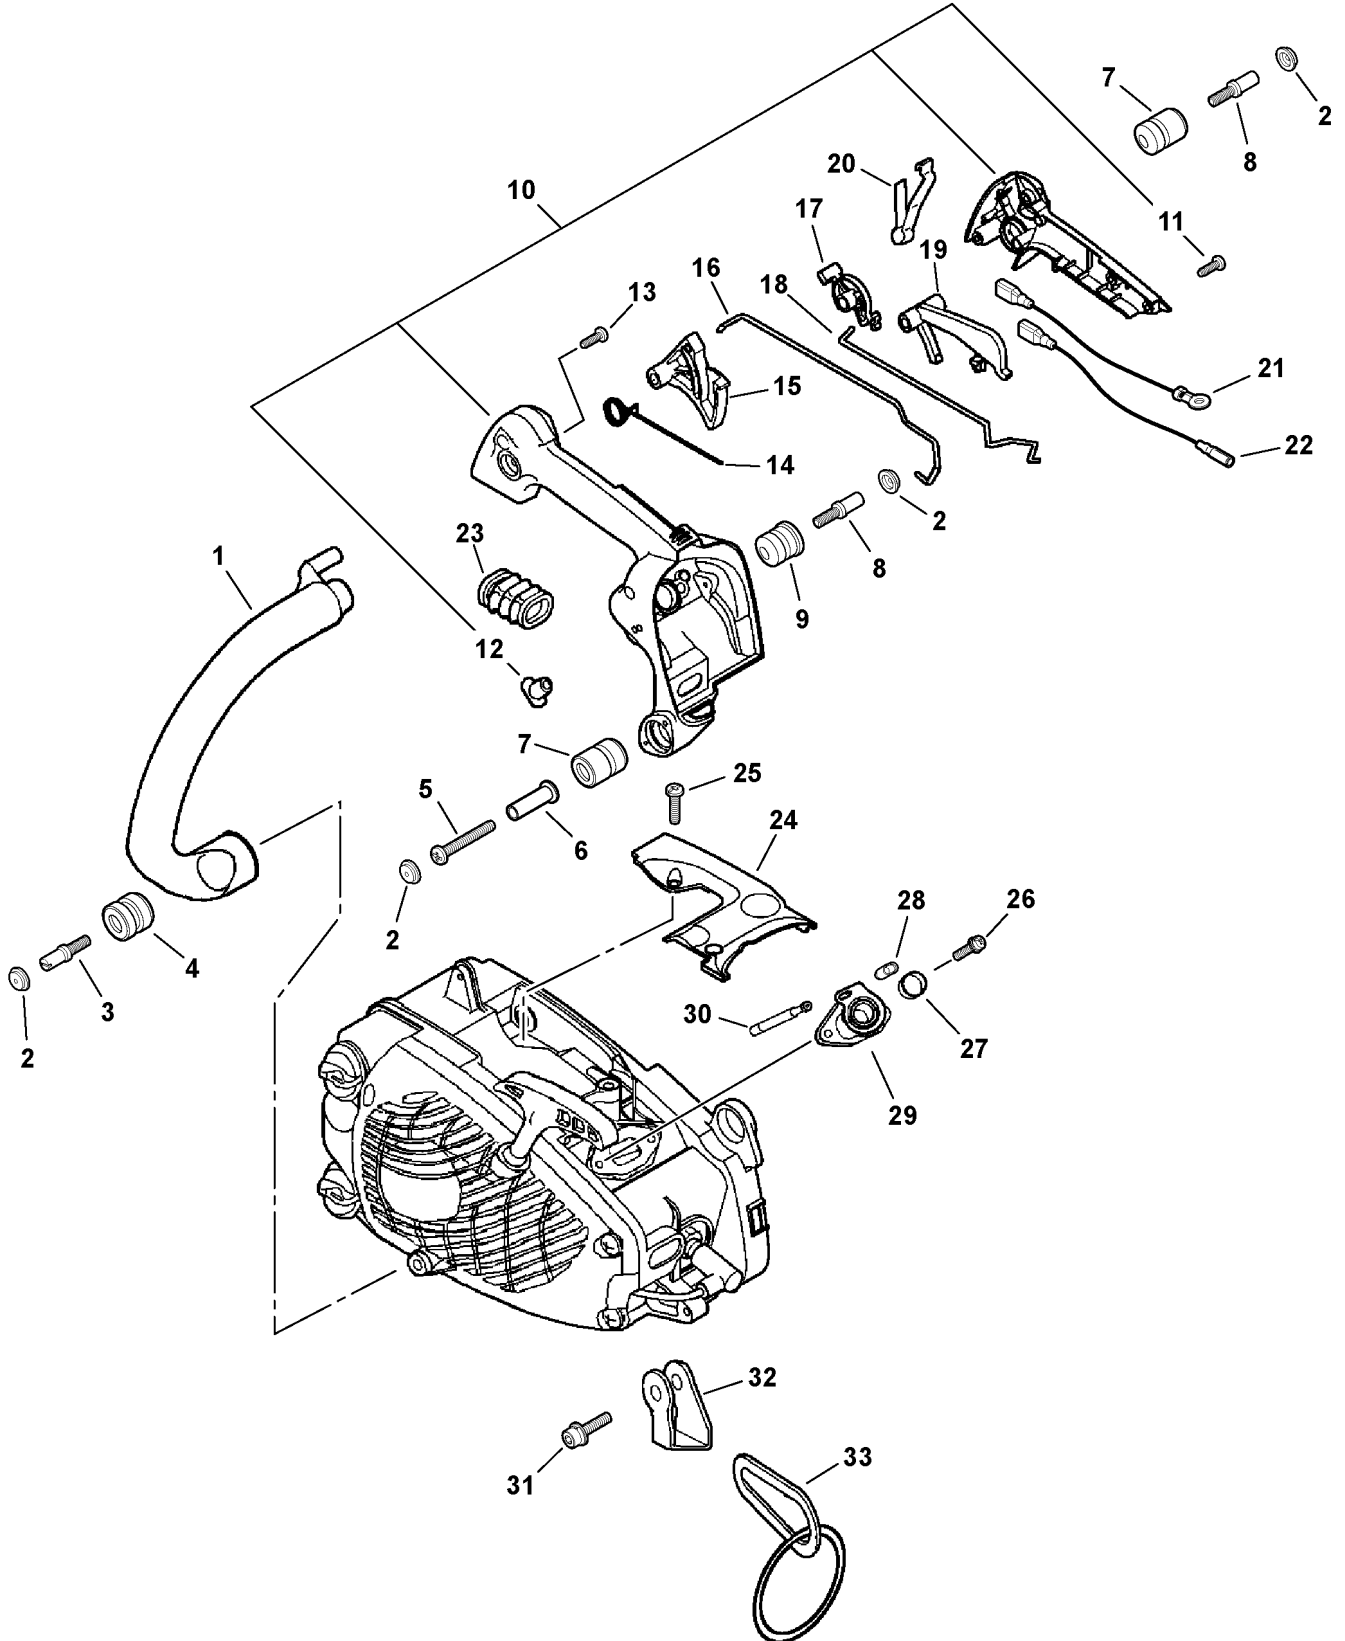

Motosierra

Handles, Throttle Control
Mangos, Control del Acelerador

012 0005 000

1	C400000370	1	HANDLE - FRONT	MANGO - DELANTERO
2	10091815130	4	CAP, CUSHION	TAPA, COJÍN
3	10091532530	1	SCREW	TORNILLO
4	10091060030	1	CUSHION	COJÍN
5	9148104035	1	SCREW - 4X35 -- TAPPING	TORNILLO - 4X35 -- AUTOROSCANTE
6	V352000020	1	COLLAR	ESPACIADOR
7	V400000021	2	CUSHION	COJÍN
8	V202000020	2	BOLT	PERNO
9	10092139130	1	CUSHION	COJÍN
10	P021009001	1	REAR HANDLE SET	JUEGO DE MANGO TRASERO
11	+ 90025604016	4	SCREW - 4X16	TORNILLO - 4X16
12	+ 13002033330	2	T-NUT	TUERCA ENT
13	90025305020	2	SCREW - 5X20 -- TAPPING	TORNILLO - 5X20 - AUTOROSCANTE
14	V452000010	1	SPRING, TRIGGER	RESORTE, GATILLO
15	C450000010	1	TRIGGER, THROTTLE	GATILLO, ACELERADOR
16	C4540000070	1	ROD, THROTTLE	VARILLA, ACELERADOR
17	A253000043	1	LEVER, CHOKE	PALANCA, AHOGADOR
18	A240000010	1	ROD, CHOKE	VARILLA, AHOGADOR
19	C460000002	1	LOCKOUT, THROTTLE	BLOQUEO, ESTRANGULADOR
20	V486000010	1	TERMINAL - GROUND	TERMINAL - DE TIERRA
21	V485000340	1	LEAD - GROUND	CABLE - DE TIERRA
22	16201055930	1	LEAD - IGNITION	CABLE - IGNICIÓN
23	A239000000	1	BELLOWS, INTAKE	FUELLE, ADMISIÓN
24	A127000130	1	COVER, DUST - GRAY	CUBIERTA, ANTIPOLVO - GRIS
25	90025304012	2	SCREW - 4X12 -- TAPPING	TORNILLO - 4X12 -- AUTOROSCANTE
26	90023805012	2	SCREW - 5X12	TORNILLO - 5X12
27	V359000060	1	COLLAR	ESPACIADOR
28	V351000000	1	ADAPTOR	ADAPTADOR
29	A202000050	1	BELLOWS, INTAKE	FUELLE, ADMISIÓN
30	V470000481	1	PIPE	TUBO
31	90016204025	1	SCREW - 4X25	TORNILLO - 4X25
32	C626000040	1	BRACKET, HARNESS	SOPORTE, ARNÉS
33	C646000050	1	RING, HARNESS	ANILLO, ARNÉS