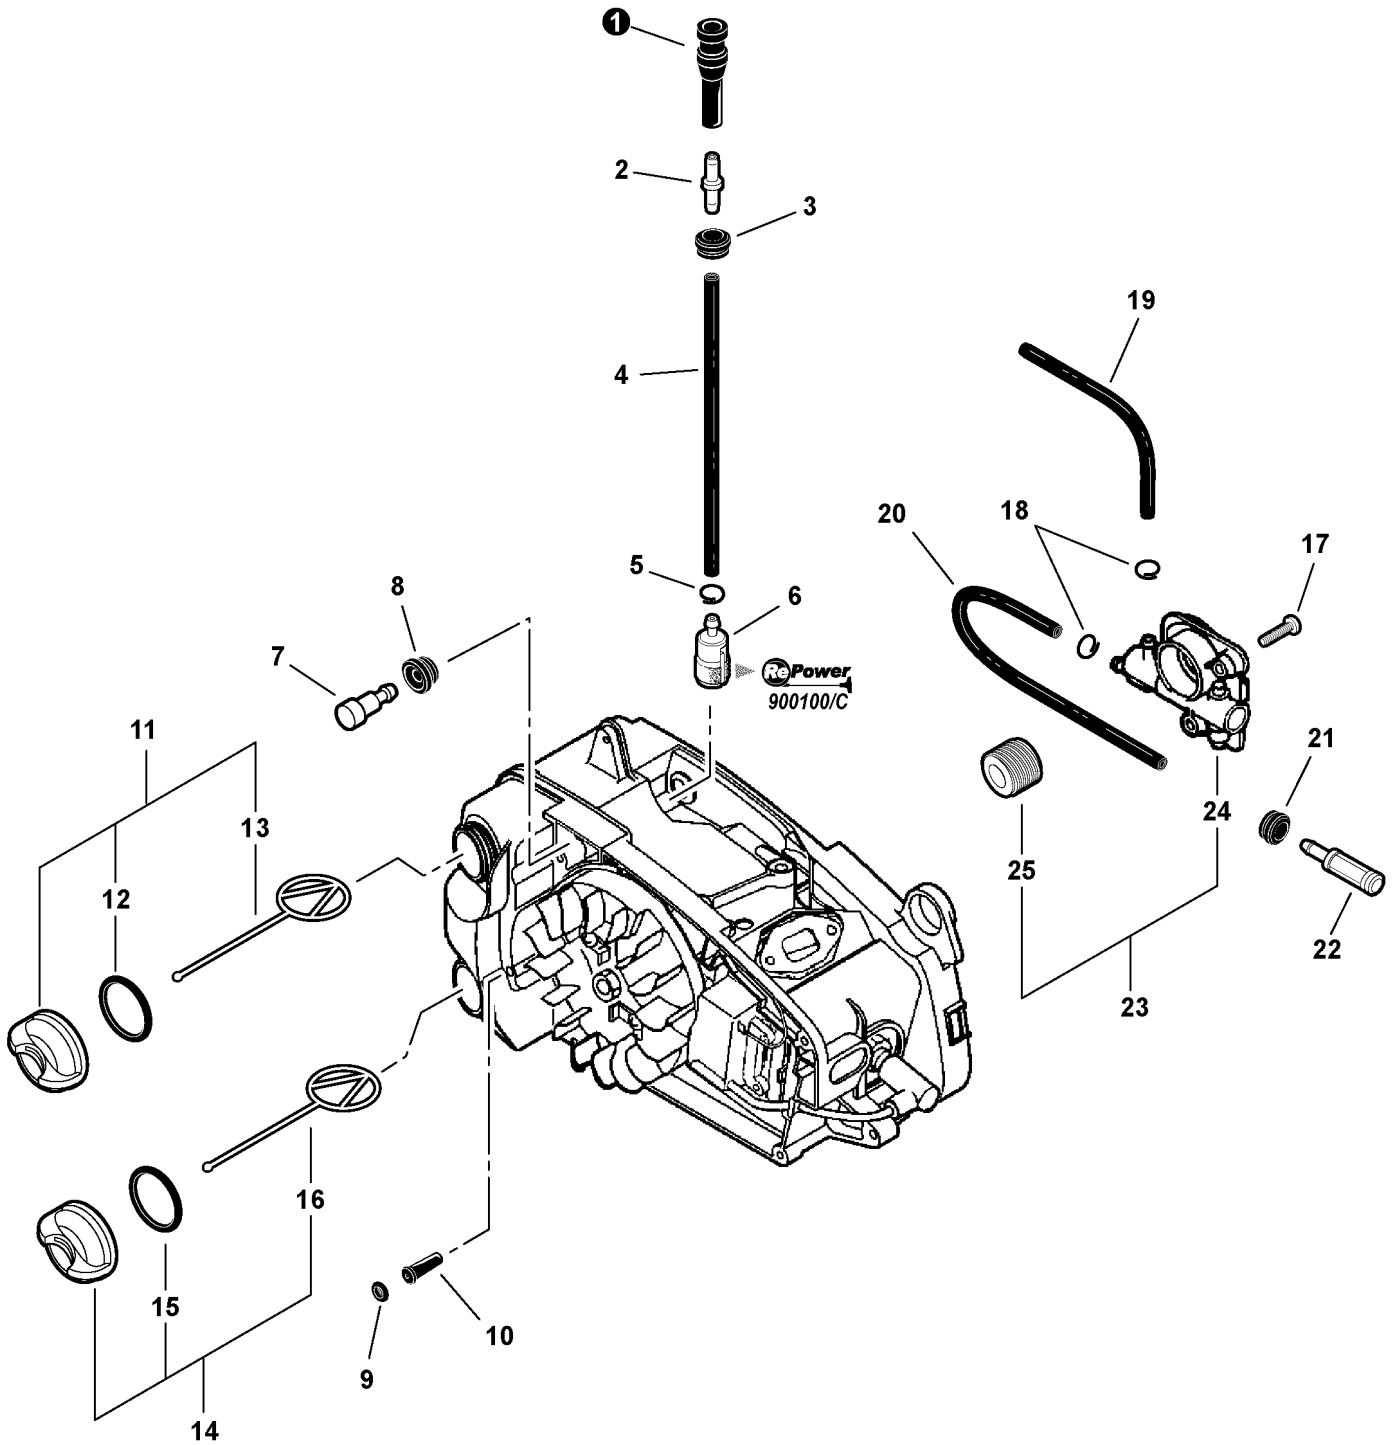

1	V470000320	1	PIPE, FUEL	TUBO, COMBUSTIBLE
2	V186000020	1	CONNECTOR, PIPE	CONECTOR, TUBO
3	V137000020	1	GROMMET	ANILLO DE GOMA
4	V471000750	1	FUEL PIPE ASY	CONJUNTO DE TUBO DE COMBUSTIBLE
5	13201309820	1	CLIP - 6	GANCHO - 6
6	13120507320	1	FILTER, FUEL⁽¹⁾	FILTRO DE COMBUSTIBLE⁽¹⁾
7	A356000031	1	VENT, FUEL TANK	RESPIRADERO, TANQUE DE COMBUSTIBLE
8	V137000000	1	GROMMET	ANILLO DE GOMA
9	90072400004	1	O-RING	ANILLO O
10	43611413930	1	VALVE, CHECK	VÁLVULA DE RETENCION
11	P021005591	1	CAP ASY - ORANGE	CONJUNTO DE TAPA - NARANJA
12	+ 90072000018	1	O-RING - 18	ANILLO O - 18
13	+ A365000050	1	CONNECTOR, CAP	CONECTOR, TAPA
14	P021005581	1	CAP ASY - BLACK	CONJUNTO DE TAPA - NEGRO
15	+ 90072000018	1	O-RING - 18	ANILLO O - 18
16	+ A365000050	1	CONNECTOR, CAP	CONECTOR, TAPA
17	90023804012	2	SCREW - 4X12	TORNILLO - 4X12
18	13201326630	2	CLIP - 6.5	GANCHO
19	V471000760	1	PIPE - 3X6X90 -- BLACK⁽²⁾	TUBO, ACEITE - 3X6X90⁽²⁾
20	13011005260	1	PIPE - 3X5X195 -- BLACK⁽³⁾	TUBO - 3X5X195⁽³⁾
21	13211501461	1	GROMMET	ANILLO DE GOMA
22	43620502832	1	FILTER, OIL	FILTRO DE ACEITE
23	P021001980	1	AUTO-OILER KIT	CONJUNTO DE BOMBA DE ACEITE
24	+ C022000000	1	AUTO-OILER ASY	CONJUNTO DE BOMBA DE ACEITE
25	+ V652000010	1	GEAR, WORM	ENGRANAJE, TORNILLO SIN FIN
26	900100		RePower TUNE-UP KIT	KIT DEL PUESTA A PUNTO
26	900100C		RePower TUNE-UP KIT⁽⁴⁾	KIT DEL PUESTA A PUNTO⁽⁴⁾

(FOOTNOTE) 1 - Included In RePower KIT
2 - RePower BULK OPTION: 90015
3 - RePower BULK OPTION: 90014
4 - CANADA MODELS

(NOTA DEL PIE) 1 - Incluido en KIT de la RePower
2 - OPCIÓN A GRANEL de la RePower: 90015
3 - OPCIÓN A GRANEL de la RePower: 90014
4 - MODELOS DE CANADÁ