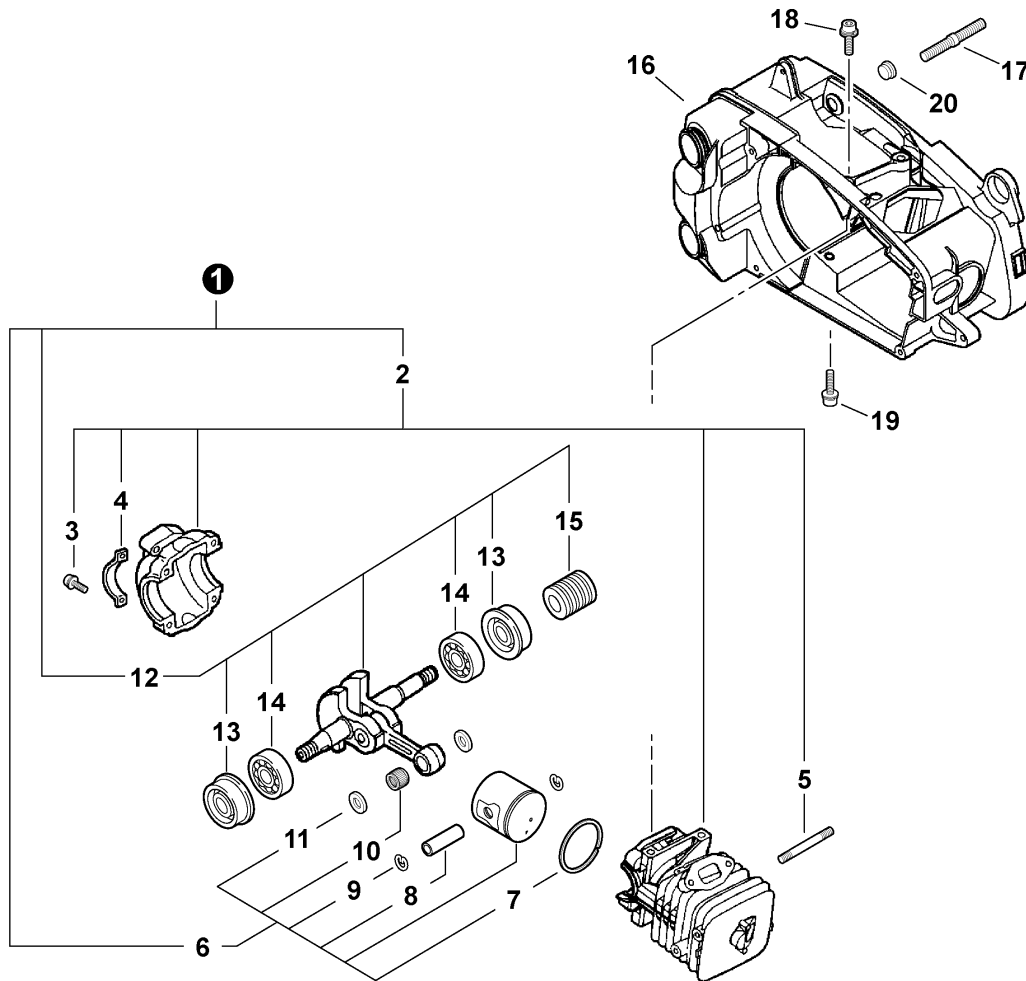

SB1085 0000 GRY

1	+ SB1085	1	SHORT BLOCK -- SB1085	BLOQUE CORTO -- SB1085
2	+ P021008952	1	CRANKCASE KIT	KIT DE CÁRTER
3	+ 9112805025	4	SCREW - 5X25	TORNILLO - 5X25
4	+ V150001670	2	BRACKET, CRANKCASE	SOPORTE, CÁRTER
5	+ V223000000	2	STUD	PERNO PRISIONERO
6	+ P021008980	1	PISTON KIT	KIT DE PISTÓN
7	+ 10001116131	1	RING, PISTON	ANILLO, PISTÓN
8	+ 10001315330	1	PIN, PISTON	PASADOR, PISTÓN
9	+ 10001504630	2	RING, RETAINING	ANILLO, RETÉN
10	+ V553000040	1	BEARING, NEEDLE	COJINETE, DE AGUJAS
11	+ 10001460930	2	SPACER, PISTON	ESPACIADOR, PISTÓN
12	+ P021008992	1	CRANKSHAFT ASY	CONJUNTO DE CIGÜEÑAL
13	+ V505000011	2	SEAL, OIL - 12	SELLO, ACEITE - 12
14	+ 9403536201	2	BEARING, BALL - 6201	COJINETE DE BOLAS - 6201
15	+ V652000010	1	GEAR, WORM	ENGRANAJE, TORNILLO SIN FIN
16	P021008962	1	COVER, ENGINE - GRAY	CUBIERTA, MOTOR - GRIS
17	V224000031	2	STUD, GUIDE BAR	PRISIONERO, BARRA GUÍA
18	90010605020	2	SCREW - 5X20	TORNILLO - 5X20
19	90010605030	2	SCREW - 5X30	TORNILLO - 5X30
20	16391130130	1	PLUG	TAPÓN