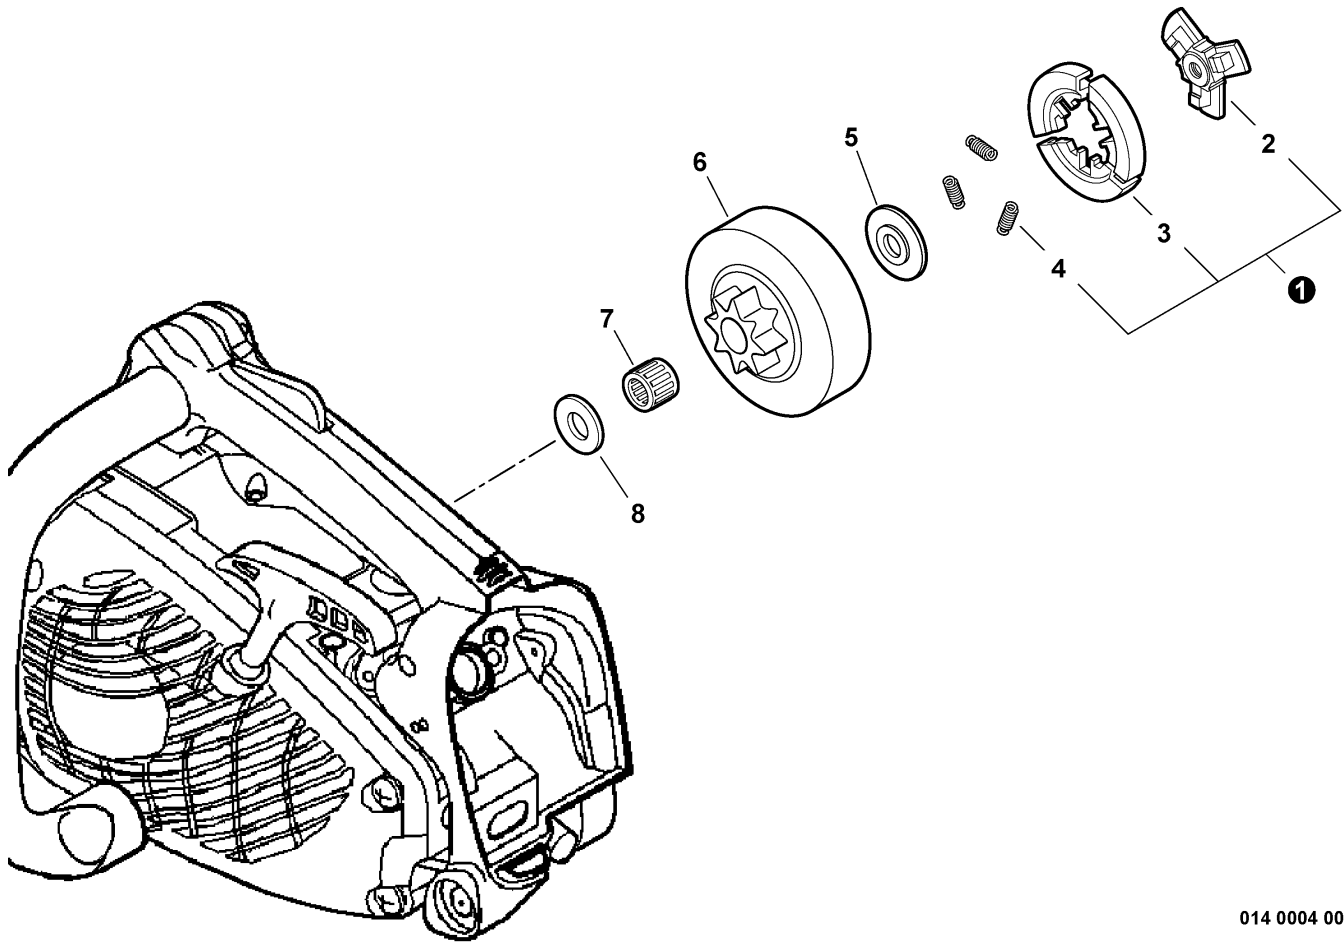

(FOOTNOTE) 1 - Low Vibration

(NOTA DEL PIE) 1 - Low Vibration

014 0004 000

❶	A056000070	1	CLUTCH ASY	CONJUNTO DE EMBRAGUE
2	+ A552000020	1	HUB, CLUTCH	CUBO, EMBRAGUE
3	+ P021005810	1	CLUTCH SHOE SET	JUEGO DE ZAPATAS DE EMBRAGUE
4	+ V451000470	3	SPRING, CLUTCH	RESORTE, EMBRAGUE
5	A551000010	1	PLATE, CLUTCH	PLACA, EMBRAGUE
6	17500539133	1	DRUM, CLUTCH	TAMBOR, EMBRAGUE
7	17501200831	1	BEARING, NEEDLE	COJINETE, DE AGUJAS
8	17501439131	1	WASHER	ARANDELA