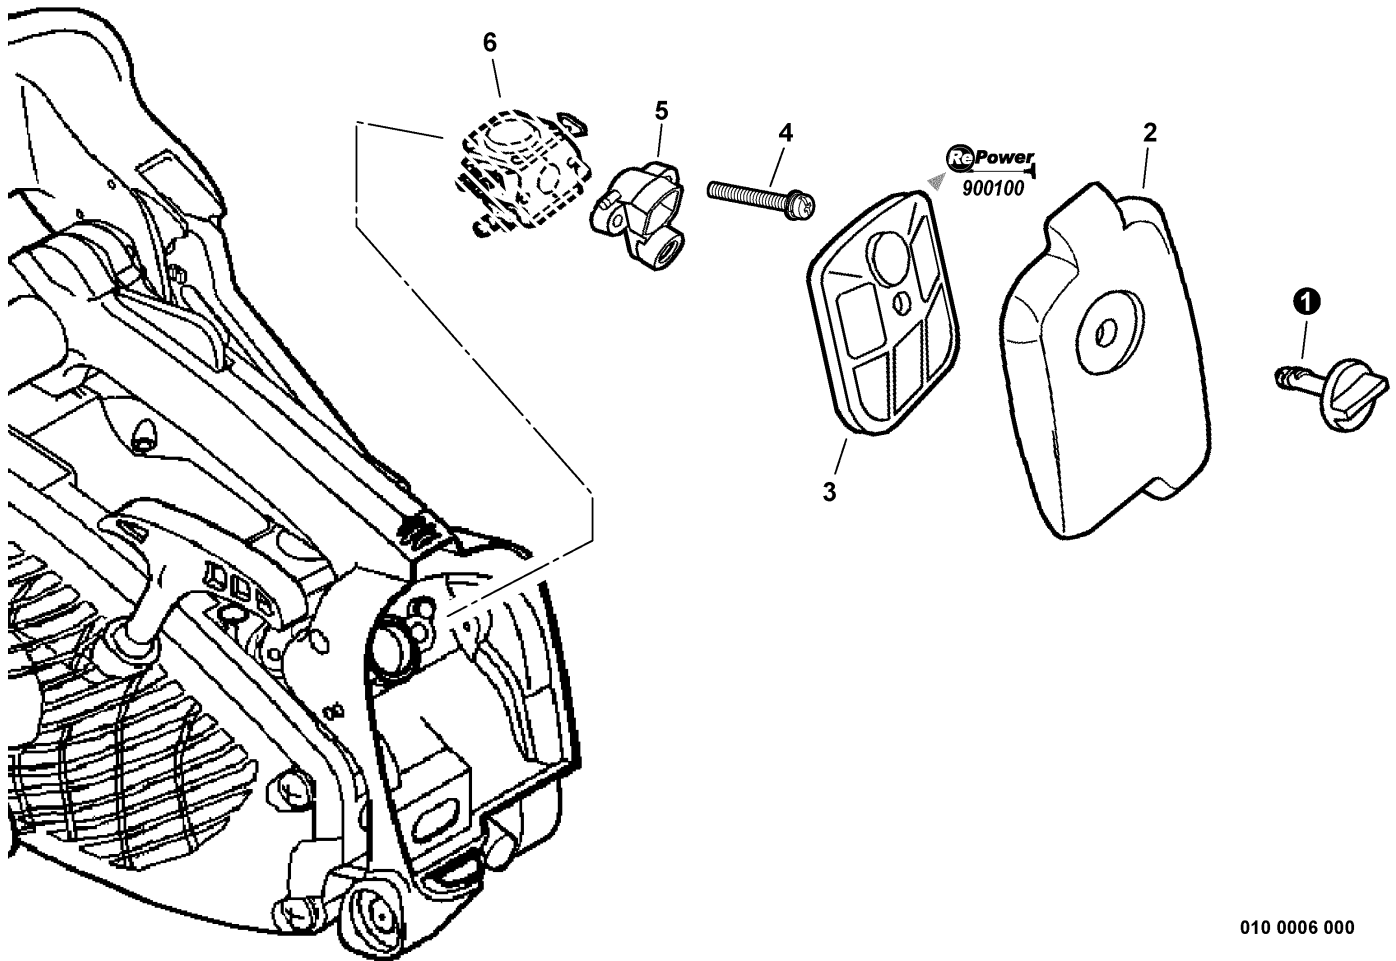

010 0006 000

①	A235000040	1	KNOB, AIR CLEANER LID	TORNILLO, DE OREJETAS
2	A232000290	1	COVER, AIR CLEANER	CUBIERTA, FILTRO DE AIRE
3	A226000291	1	FILTER, AIR⁽¹⁾	FILTRO DE AIRE⁽¹⁾
4	90023805050	2	SCREW - 5X55	TORNILLO - 5X55
5	A204000072	1	MOUNT, AIR FILTER	BASE, FILTRO DE AIRE
6	-----	1	CARBURETOR⁽²⁾	CARBURADOR⁽²⁾
7	900100		RePower TUNE-UP KIT	KIT DEL PUESTA A PUNTO
7	900100C		RePower TUNE-UP KIT⁽³⁾	KIT DEL PUESTA A PUNTO⁽³⁾

(FOOTNOTE) 1 - Included In RePower KIT
2 - See Carburetor Diagram For Details
3 - CANADA MODELS

(NOTA DEL PIE) 1 - Incluido en KIT de la RePower
2 - Vea el diagrama del carburador para los detalles
3 - MODELOS DE CANADÁ