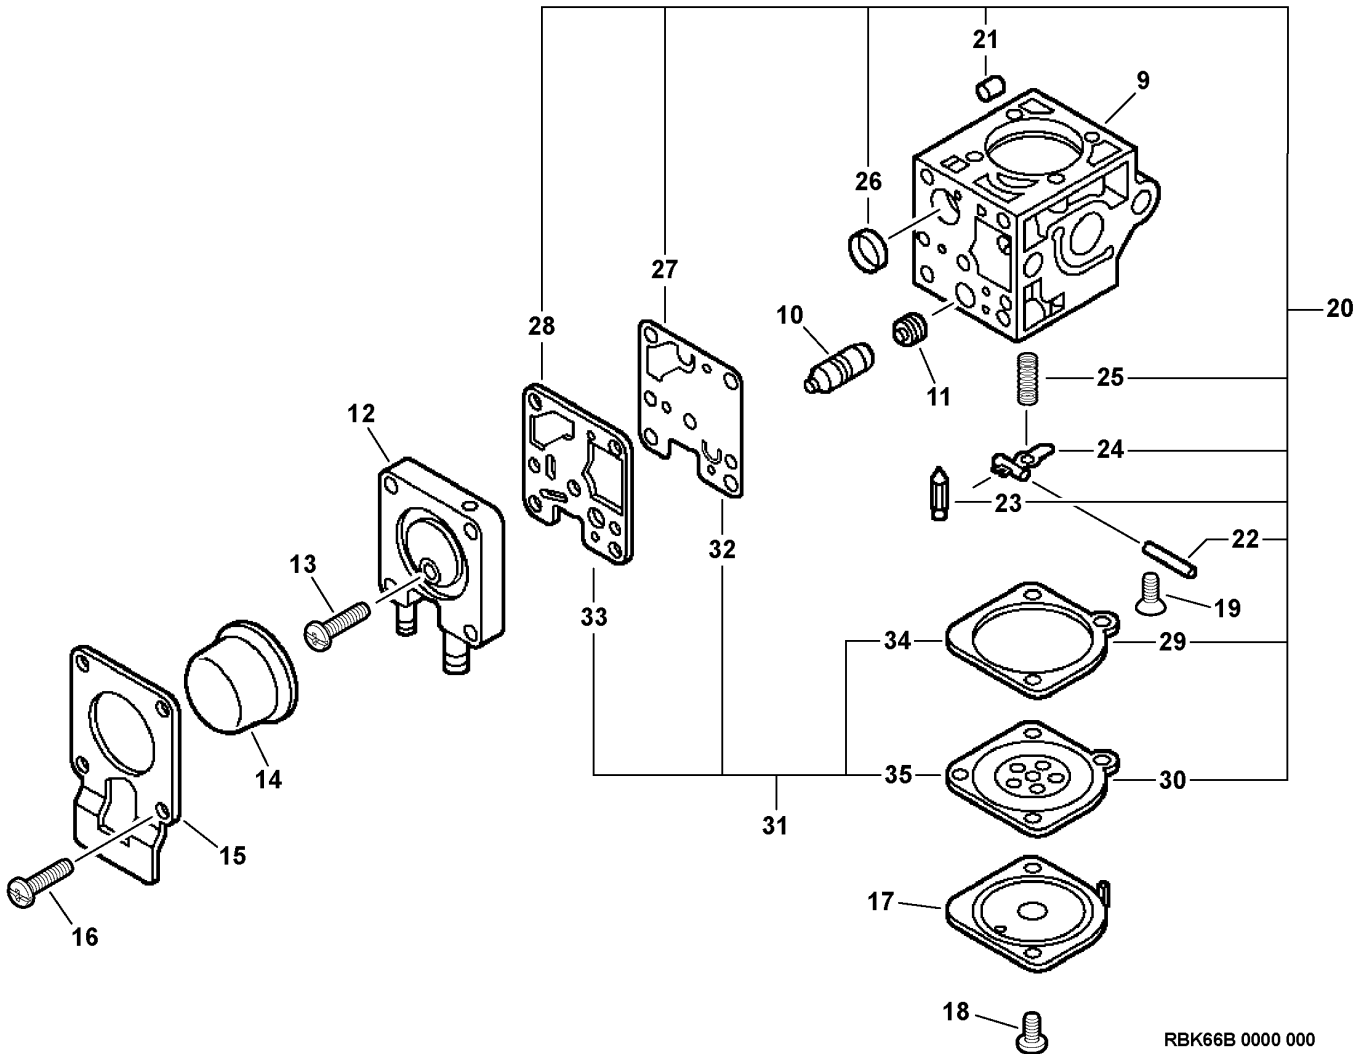

RBK66B 0000 000

	A021000382	1	CARBURETOR -- RB-K66B	CARBURADOR -- RB-K66B
①	+ P005000690	1	ROTOR COVER ASY	CONJUNTO DE CUBIERTA DEL ROTOR
2	+ P005000120	1	NUT	TUERCA
3	+ 12534413931	3	SCREW	TORNILLO
4	+ P005000700	1	SCREW, CABLE ADJUST	TORNILLO, AJUSTE DEL CABLE
5	+ P005000180	1	SWIVEL	PIVOTE
6	+ P005000190	1	RING, RETAINING	ANILLO, RETÉN
7	+ P005000100	1	SCREW, IDLE ADJUST	TORNILLO, AJUSTE DE RALENTÍ
8	+ P005000280	1	O-RING	ANILLO O
9	+ -----	1	BODY, CARBURETOR(1)	CUERPO, CARBURADOR(1)
10	+ P005000370	1	PLUG KIT	KIT DE TAPÓN
11	+ P005000570	1	JET	BOQUILLA
12	+ P005000930	1	BASE, PURGE	BASE, PURGA
13	+ P005000270	1	SCREW, PURGE BASE	TORNILLO, BASE, PURGA
14	+ 12538108660	1	BULB, PURGE	BULBO, PURGA
15	+ P005000250	1	RETAINER, PURGE BULB	RETÉN, BULBO DE LA PURGA
16	+ 12531061830	4	SCREW, PURGE BULB RETAINER	TORNILLO, RETÉN DEL BULBO DE LA PURGA
17	+ 12534252130	1	COVER, METERING	CUBIERTA, DIAFRAGMA
18	+ 12534452130	2	SCREW	TORNILLO
19	+ 12533942030	1	SCREW, METERING LEVER PIN	TORNILLO, PASADOR DE RETÉN
20	+ P005000950	1	REPAIR KIT	KIT DE REPARACIÓN
21	+ P005001000	1	GUIDE, ROLLER	GUÍA, RODILLO
22	+ -----	1	PIN, METERING LEVER	PASADOR, PALANCA DE DOSIFICACIÓN
23	+ -----	1	VALVE, INLET NEEDLE	VÁLVULA DE AGUJA, ADMISIÓN
24	+ -----	1	LEVER, METERING	PALANCA, DOSIFICACIÓN
25	+ -----	1	SPRING, METERING LEVER	RESORTE, PALANCA DE DOSIFICACIÓN
26	+ -----	1	STRAINER	TAMIZ
27	+ -----	1	DIAPHRAGM, PUMP	DIAFRAGMA, BOMBA
28	+ -----	1	GASKET, PUMP	JUNTA, BOMBA
29	+ -----	1	GASKET, DIAPHRAGM	JUNTA, DIAFRAGMA
30	+ -----	1	DIAPHRAGM, METERING	DIAFRAGMA, DOSIFICACIÓN
31	+ P005000550	1	DIAPHRAGM/GASKET KIT	KIT DE DIAFRAGMA/JUNTA
32	+ -----	1	DIAPHRAGM, PUMP	DIAFRAGMA, BOMBA
33	+ -----	1	GASKET, PUMP	JUNTA, BOMBA
34	+ -----	1	GASKET, DIAPHRAGM	JUNTA, DIAFRAGMA
35	+ -----	1	DIAPHRAGM, METERING	DIAFRAGMA, DOSIFICACIÓN

(FOOTNOTE) 1 - NOT AVAILABLE SEPARATELY

(NOTA DEL PIE) 1 - NO DISPONIBLE POR SEPARADO