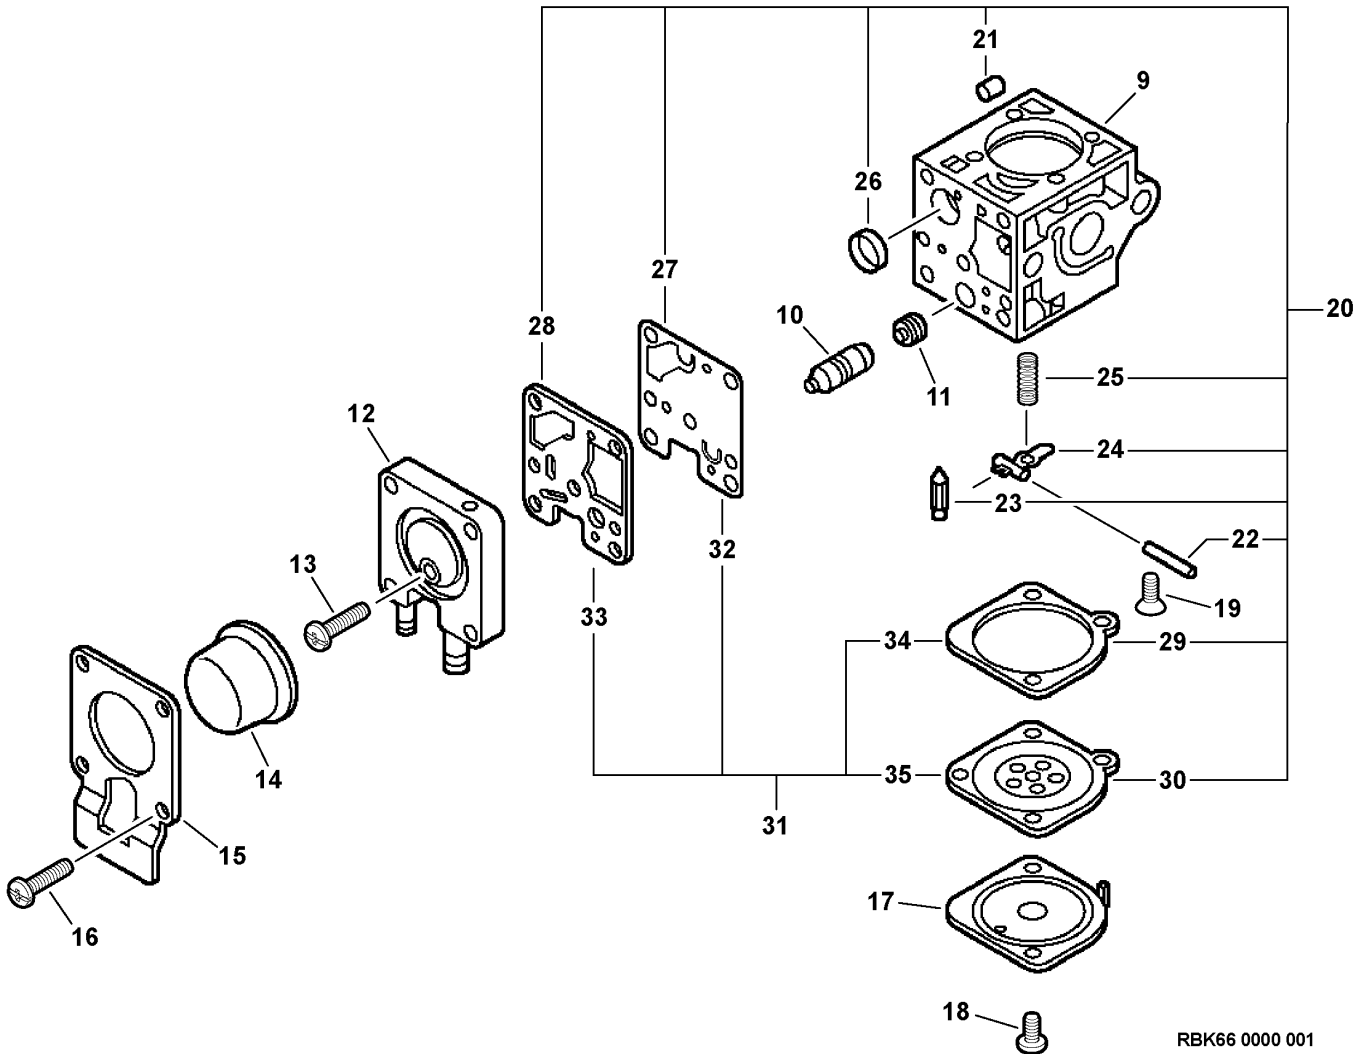

Recortadora de Bordes

Carburetor -- RB-K66
Carburador -- RB-K66
S/N: 05001001 - 05004204

RBK66 0000 001

	A021000380	1	CARBURETOR -- RB-K66	CARBURADOR -- RB-K66
①	+ P005000690	1	ROTOR COVER ASY	CONJUNTO DE CUBIERTA DEL ROTOR
2	+ P005000120	1	NUT	TUERCA
3	+ 12534413931	3	SCREW	TORNILLO
4	+ P005000700	1	SCREW, CABLE ADJUST	TORNILLO, AJUSTE DEL CABLE
5	+ P005000180	1	SWIVEL	PIVOTE
6	+ P005000190	1	RING, RETAINING	ANILLO, RETÉN
7	+ P005000100	1	SCREW, IDLE ADJUST	TORNILLO, AJUSTE DE RALENTÍ
8	+ P005000280	1	O-RING	ANILLO O
9	+ -----	1	BODY, CARBURETOR(1)	CUERPO, CARBURADOR(1)
10	+ P005000370	1	PLUG KIT	KIT DE TAPÓN
11	+ P005000570	1	JET	BOQUILLA
12	+ P005000530	1	BASE, PURGE	BASE, PURGA
13	+ P005000270	1	SCREW, PURGE BASE	TORNILLO, BASE, PURGA
14	+ 12538108660	1	BULB, PURGE	BULBO, PURGA
15	+ P005000250	1	RETAINER, PURGE BULB	RETÉN, BULBO DE LA PURGA
16	+ 12531061830	4	SCREW, PURGE BULB RETAINER	TORNILLO, RETÉN DEL BULBO DE LA PURGA
17	+ 12534252130	1	COVER, METERING	CUBIERTA, DIAFRAGMA
18	+ 12534452130	2	SCREW	TORNILLO
19	+ 12533942030	1	SCREW, METERING LEVER PIN	TORNILLO, PASADOR DE RETÉN
20	+ P005000560	1	REPAIR KIT	KIT DE REPARACIÓN
21	+ P005000290	1	GUIDE, ROLLER	GUÍA, RODILLO
22	+ -----	1	PIN, METERING LEVER	PASADOR, PALANCA DE DOSIFICACIÓN
23	+ -----	1	VALVE, INLET NEEDLE	VÁLVULA DE AGUJA, ADMISIÓN
24	+ -----	1	LEVER, METERING	PALANCA, DOSIFICACIÓN
25	+ -----	1	SPRING, METERING LEVER	RESORTE, PALANCA DE DOSIFICACIÓN
26	+ -----	1	STRAINER	TAMIZ
27	+ -----	1	DIAPHRAGM, PUMP	DIAFRAGMA, BOMBA
28	+ -----	1	GASKET, PUMP	JUNTA, BOMBA
29	+ -----	1	GASKET, DIAPHRAGM	JUNTA, DIAFRAGMA
30	+ -----	1	DIAPHRAGM, METERING	DIAFRAGMA, DOSIFICACIÓN
31	+ P005000550	1	DIAPHRAGM/GASKET KIT	KIT DE DIAFRAGMA/JUNTA
32	+ -----	1	DIAPHRAGM, PUMP	DIAFRAGMA, BOMBA
33	+ -----	1	GASKET, PUMP	JUNTA, BOMBA
34	+ -----	1	GASKET, DIAPHRAGM	JUNTA, DIAFRAGMA
35	+ -----	1	DIAPHRAGM, METERING	DIAFRAGMA, DOSIFICACIÓN

(FOOTNOTE) 1 - NOT AVAILABLE SEPARATELY

(NOTA DEL PIE) 1 - NO DISPONIBLE POR SEPARADO