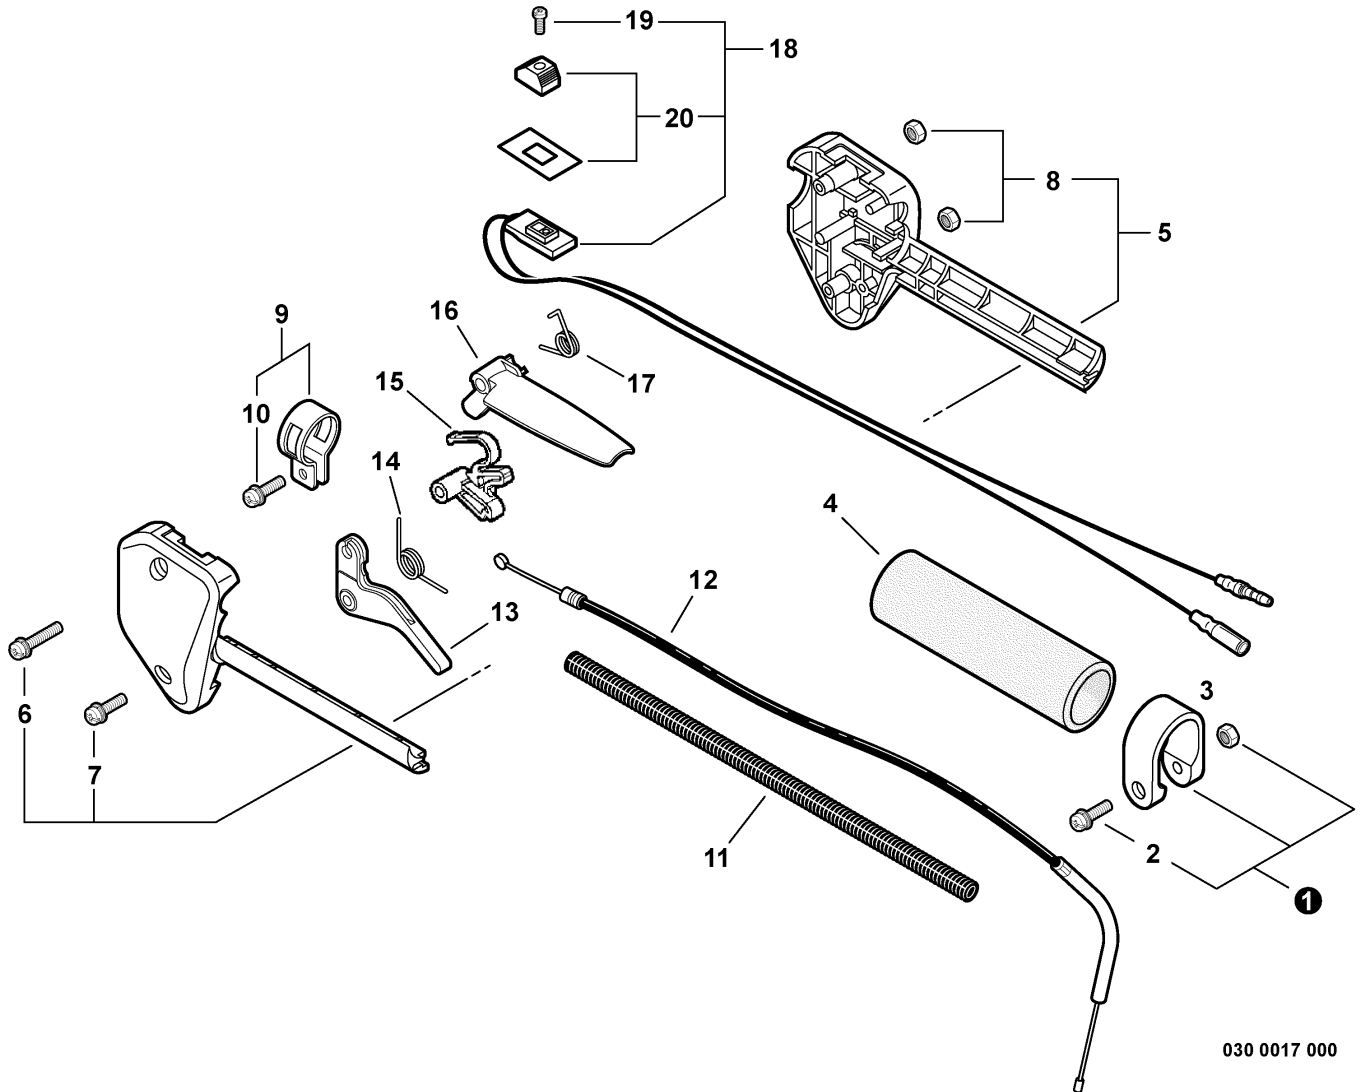

(FOOTNOTE) 1 - BULK OPTION: 89850201130 - 10 PACK

(NOTA DEL PIE) 1 - OPCIÓN A GRANEL: 89850201130 - 10 PEDAZOS

030 0024 000

1	P021012410	1	LOOP HANDLE ASY	CONJUNTO DE MANGO DE LAZO
2	+ V805000020	2	SCREW - 5X35 -- TAPPING	TORNILLO - 5X35 -- AUTOROSCANTE
3	+ 35121351730	1	GRIP, HANDLE	AGARRE, MANGO
4	+ 35121051730	1	HANDLE	MANGO
5	+ 90024205035	4	SCREW - 5X35	TORNILLO - 5X35
6	+ C423000300	1	BRACKET, HANDLE - LOWER	SOPORTE, MANGO - INFERIOR

Recortadora de Bordes

Control Handle, Throttle Cable, Ignition Switch

Mango de Control, Cable del Acelerador, Interruptor del Encendido

030 0017 000

1	61027252130	1	CLAMP KIT	KIT DE ABRAZADERA
2	+ 90024205028	1	SCREW - 5X28	TORNILLO - 5X28
3	+ 90050000005	1	NUT - 5	TUERCA - 5
4	35121352130	1	GRIP, HANDLE	AGARRE, MANGO
5	17800352130	1	CONTROL HANDLE KIT	KIT DE MANGO DE CONTROL
6	+ 90024205035	1	SCREW - 5X35	TORNILLO - 5X35
7	+ 90024205025	1	SCREW - 5X25	TORNILLO - 5X25
8	+ 90050000005	2	NUT - 5	TUERCA - 5
9	30120029430	1	CLAMP KIT	KIT DE ABRAZADERA
10	+ 90024205014	1	SCREW - 5X14	TORNILLO - 5X14
11	V475000850	1	TUBE, PROTECTIVE - CORRUGATED	TUBO, PROTECTOR - CORRUGADA
12	V430000730	1	CABLE, THROTTLE	CABLE, ACELERADOR
13	17801052130	1	TRIGGER, THROTTLE	GATILLO, ACELERADOR
14	17804342230	1	SPRING, TRIGGER	RESORTE, GATILLO
15	17801252730	1	LOCKOUT, TRIGGER	TRABA, GATILLO
16	17809052632	1	LEVER, TRIGGER LOCKOUT	PALANCA, TRABADO DEL GATILLO
17	17801352630	1	SPRING, THROTTLE LOCKOUT	RESORTE, TRABA DEL ACELERADOR
18	A440000280	1	IGNITION SWITCH ASY	CONJUNTO DE INTERRUPTOR DEL ENCENDIDO
19	+ 9154503010	1	SCREW - 3X10	TORNILLO - 3X10
20	+ A444000020	1	KNOB, SWITCH - ORANGE	PERILLA