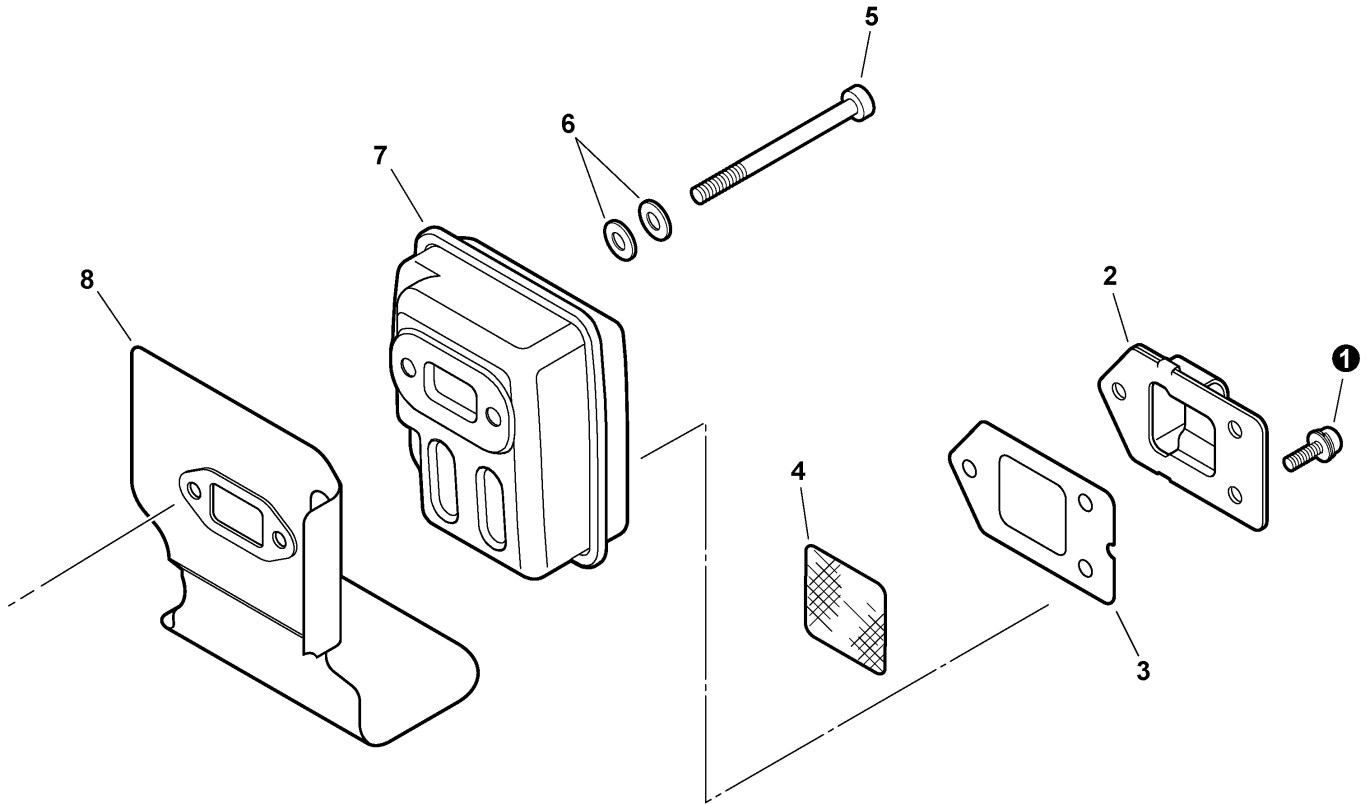

006 0018 00B

①	90024204010	3	SCREW - 4X10	TORNILLO - 4X10
2	A313000350	1	GUIDE, EXHAUST	GUÍA, ESCAPE
3	14586642031	1	GASKET, EXHAUST⁽¹⁾	JUNTA, ESCAPE⁽¹⁾
4	14586240630	1	SCREEN, SPARK ARRESTER	PANTALLA, SUPRESOR DE CHISPAS
5	90010505055	2	SCREW - 5X55	TORNILLO - 5X55
6	90060000005	2	WASHER	ARANDELA - 5
7	14580642030	1	MUFFLER	CONJUNTO DE SILENCIADOR
8	V104000061	1	SHIELD, EXHAUST⁽¹⁾	PROTECTOR, ESCAPE⁽¹⁾

(FOOTNOTE) 1 - Included In GASKET KIT

(NOTA DEL PIE) 1 - Incluido en KIT de la JUNTA