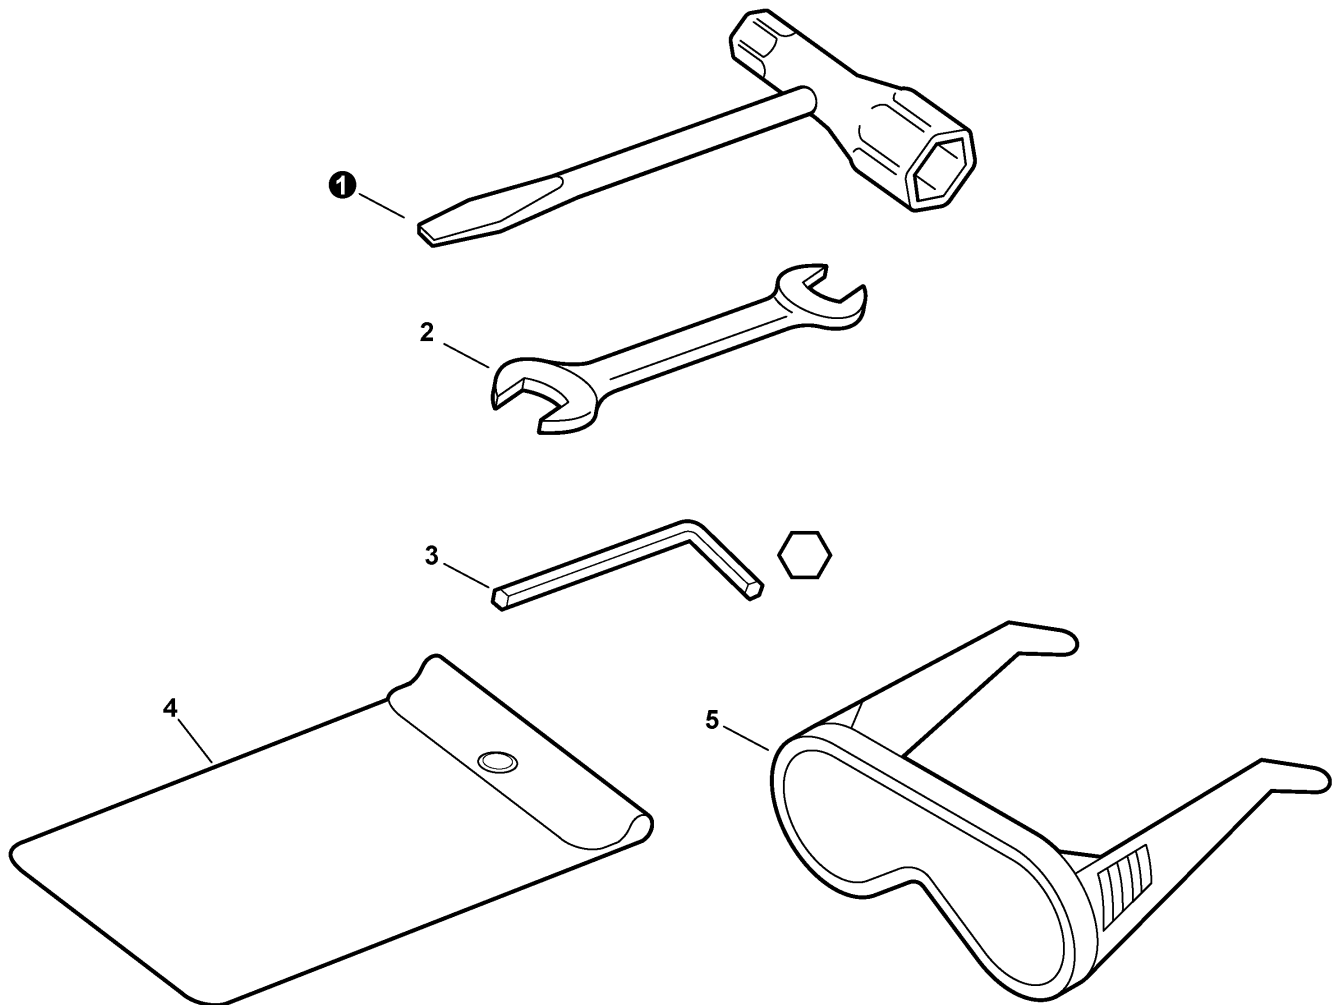

200 0039 000

1	X602000020	1	T-WRENCH - 17X19mm	LLAVE DE CUBO/DESTORNILADOR
2	89511200330	1	SPANNER - 8X10mm	LLAVE DE TUERCAS - 8X10
3	X605000100	1	KEY - HEX -- 4mm	CHAVETA HEXAGONAL - 4mm
4	89851039130	1	BAG, TOOL	BOLSA DE HERRAMIENTAS
5	X690000080	1	GOGGLES	GOGGLES