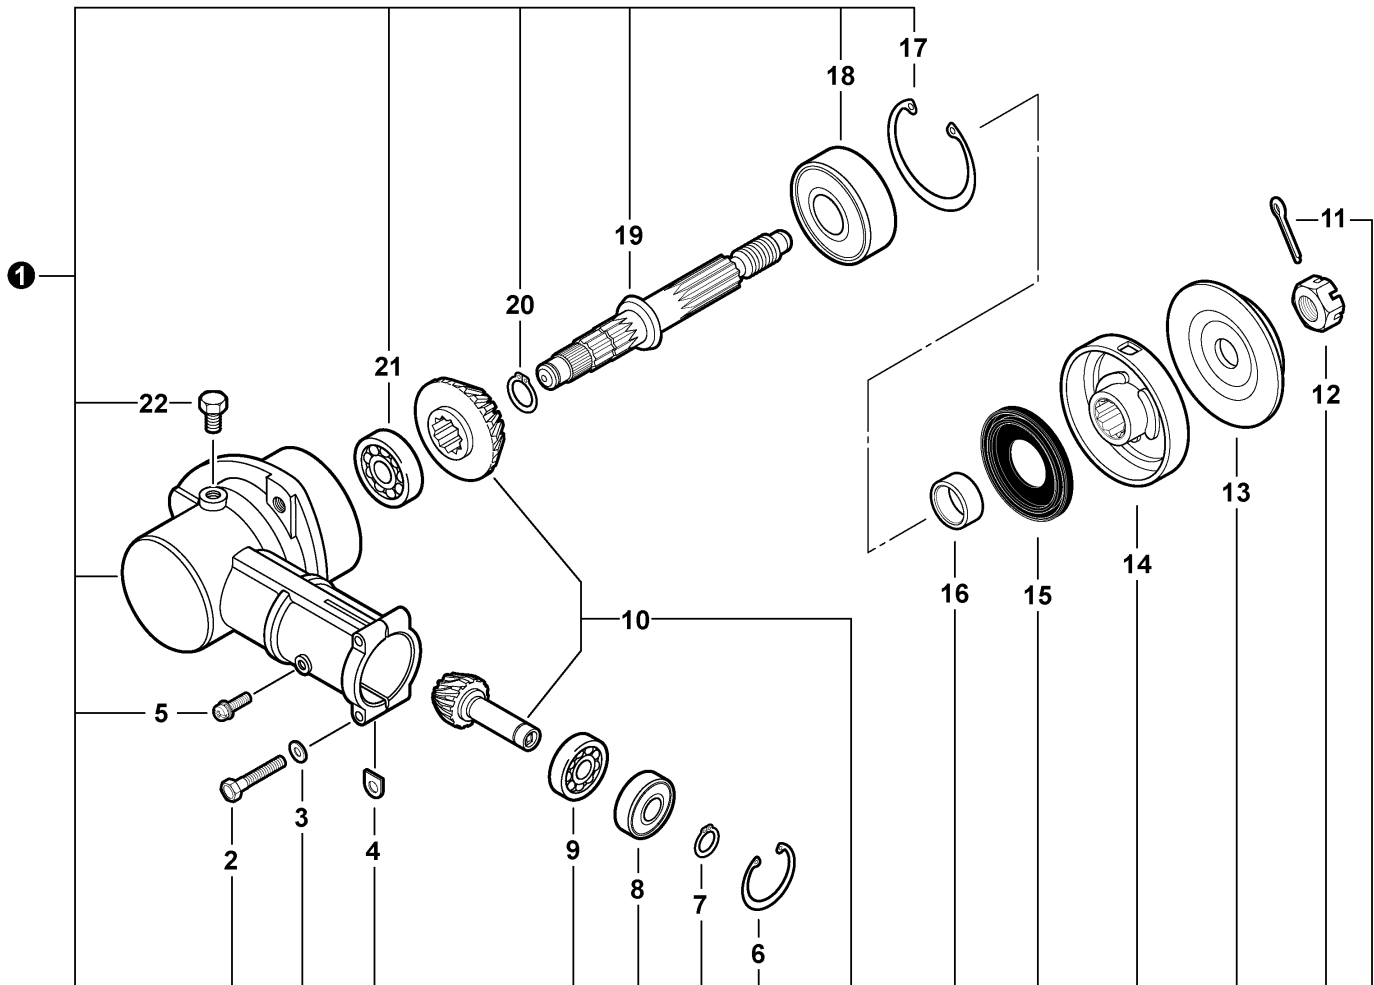

032 0007 000

1	61040252631	1	GEAR CASE ASY	CONJUNTO DE CAJA DE ENGRANAJES
2	+ 90010005030	2	BOLT - 5X30	PERNO - 5X30
3	+ 90060000005	2	WASHER	ARANDELA - 5
4	+ 61023904130	2	WASHER, SHIM	ARANDELA, ESPACIADORA
5	+ 90024205010	1	SCREW - 5X10	TORNILLO - 5X10
6	+ 90070200022	1	RING, RETAINING - 22	ANILLO, RETÉN - 22
7	+ 90070600010	1	RING, RETAINING - 10	ANILLO, RETÉN - 10
8	+ 90085806900	1	BEARING, BALL - 6900Z	COJINETE DE BOLAS - 6900Z
9	+ 90085506900	1	BEARING, BALL - 6900	COJINETE DE BOLAS - 6900
10	+ 61030052630	1	GEAR SET - BEVEL	JUEGO DE ENGRANAJES - CÓNICOS
11	+ 90030020022	1	PIN, SPLIT - 2X22⁽¹⁾	PASADOR DIVIDIDO - 2X22⁽¹⁾
12	+ 90051300010	1	LOCKNUT - LEFT HAND	CONTRATUERCA -- ROSCA IZQUIERDA
13	+ C535000150	1	ADAPTER, BLADE - LOWER	ADAPTADOR, CUCHILLA - SUPERIOR
14	+ 61031307130	1	ADAPTER, BLADE - UPPER	ADAPTADOR, CUCHILLA - SUPERIOR
15	+ 61041307130	1	SEAL, OIL	SELLO, ACEITE
16	+ 61031507130	1	SPACER	ESPACIADOR
17	+ 90070200032	1	RING, RETAINING - 32	ANILLO, RETÉN - 32
18	+ 9403536201	1	BEARING, BALL - 6201	COJINETE DE BOLAS - 6201
19	+ 61036008931	1	GEAR, SHAFT	ENGRANAJE, EJE
20	+ 90070600012	1	RING, RETAINING - 12	ANILLO, RETÉN - 12
21	+ 90080000609	1	BEARING, BALL - 609	COJINETE DE BOLAS - 609
22	+ 90010008008	1	BOLT - 8X8	PERNO - 8X8

(FOOTNOTE) 1 - BULK OPTION: 89850201130 - 10 PACK

(NOTA DEL PIE) 1 - OPCIÓN A GRANEL: 89850201130 - 10 PEDAZOS