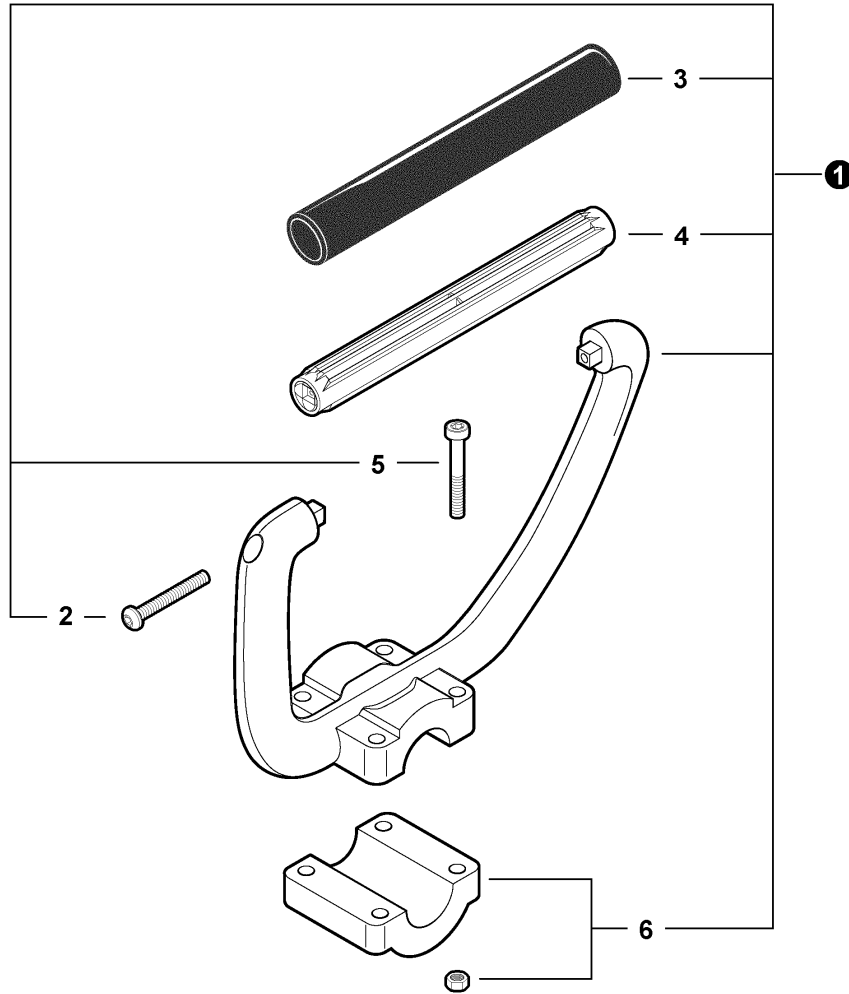

(FOOTNOTE) 1 - Included In GASKET KIT

(NOTA DEL PIE) 1 - Incluido en KIT de la JUNTA

034 0003 000

①	17811355330	1	WINGNUT - 5/16-18	TUERCA MARIPOSA - 5/16-18
2	90060500008	1	LOCKWASHER - 8	ARANDELA DE PRESIÓN - 8
3	90060200008	1	WASHER - 8	ARANDELA - 8
4	C730000030	1	WHEEL - 6X1.5	RUEDA - 6X1,5
5	61025055330	1	BOLT - CARRIAGE	PERNO - DE CARRUAJE
6	30242452630	1	COLLAR - 12	ESPACIADOR - 12
7	90060200010	1	WASHER - 10	ARANDELA - 10
8	90008000100	2	BOLT - 8	PERNO - 8
9	30202955330	1	BRACKET, WHEEL	SOPORTE, RUEDA
10	90008000200	2	SCREW - 1	TORNILLO - 1
11	69901755330	1	FLAP, DEBRIS	ALETA, RESIDUOS
12	90008000300	2	SCREW - 4X16	TORNILLO - 4X16
13	69902552630	1	GUARD	PROTECTOR
14	90016205022	3	SCREW - 5X22	TORNILLO - 5X22
15	90056250005	3	LOCKNUT - 5	CONTRATUERCA - 5
16	69901052830	1	SHIELD - PLASTIC	PROTECTOR, CUCHILLA
17	69601552632	1	BLADE, EDGER ⁽¹⁾	CUCHILLA, RECORTADORA ⁽¹⁾

(FOOTNOTE) 1 - BULK OPTION: 89850201130 - 10 PACK

(NOTA DEL PIE) 1 - OPCIÓN A GRANEL: 89850201130 - 10 PEDAZOS

030 0024 000

1	P021012410	1	LOOP HANDLE ASY	CONJUNTO DE MANGO DE LAZO
2	+ V805000020	2	SCREW - 5X35 -- TAPPING	TORNILLO - 5X35 -- AUTOROSCANTE
3	+ 35121351730	1	GRIP, HANDLE	AGARRE, MANGO
4	+ 35121051730	1	HANDLE	MANGO
5	+ 90024205035	4	SCREW - 5X35	TORNILLO - 5X35
6	+ C423000300	1	BRACKET, HANDLE - LOWER	SOPORTE, MANGO - INFERIOR