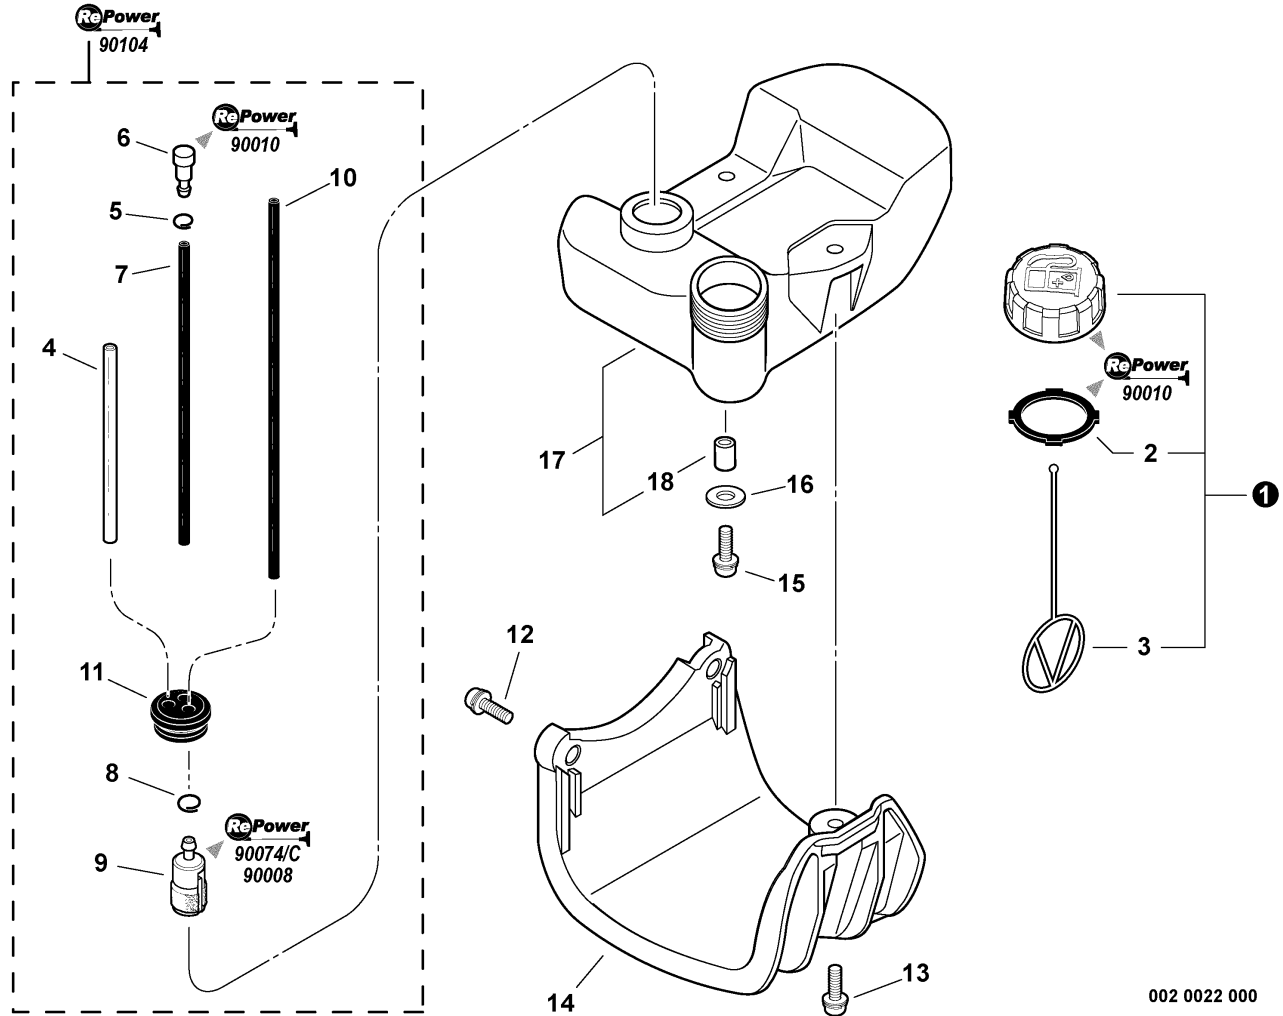

(FOOTNOTE) 1 - Included In GASKET KIT

(NOTA DEL PIE) 1 - Incluido en KIT de la JUNTA

002 0022 000

①	13100455530	1	CAP ASY - ORANGE ⁽¹⁾	CONJUNTO DE TAPA - NARANJA ⁽¹⁾
2	+ 13101655830	1	GASKET ⁽¹⁾	JUNTA ⁽¹⁾
3	+ 13105156030	1	CONNECTOR, CAP	CONECTOR, TAPA
4	13201256030	1	PIPE - 3X6X80 -- CLEAR ⁽²⁾	TUBO - 3X6X80 -- TRANSPARENTE ⁽²⁾
5	13201326630	1	CLIP - 6.5	GANCHO
6	A356000031	1	VENT, FUEL TANK ⁽¹⁾	RESPIRADERO, TANQUE DE COMBUSTIBLE ⁽¹⁾
7	V471000110	1	PIPE - 3X6X115 -- BLACK ⁽³⁾	TUBO - 3X6X115 -- NEGRO ⁽³⁾
8	13201326630	1	CLIP - 6.5	GANCHO
9	13120519831	1	FILTER, FUEL ⁽¹⁾	FILTRO DE COMBUSTIBLE ⁽¹⁾
10	13201052030	1	PIPE - 3X6X170 -- BLACK ⁽³⁾	TUBO - 3X6X170 -- NEGRO ⁽³⁾
11	13211555930	1	GROMMET	ANILLO DE GOMA
12	90016205022	2	SCREW - 5X22	TORNILLO - 5X22
13	90024405020	1	SCREW - 5X20	TORNILLO - 5X20
14	30511057733	1	GUARD, FUEL TANK	PROTECTOR, TANQUE DE COMBUSTIBLE
15	90016205016	2	SCREW - 5X16	TORNILLO - 5X16
16	90060300005	2	WASHER - 5.5X12	ARANDELA - 5
17	A350000660	1	FUEL TANK ASY	CONJUNTO DE TANQUE DE COMBUSTIBLE
18	+ 13104528230	2	SLEEVE	ESPACIADOR
19	90104		RePower FUEL SYSTEM KIT	KIT DEL SISTEMA DE CARBURANTE
20	90074		RePower TUNE-UP KIT	KIT DE PUESTA A PUNTO
20	90074C		RePower TUNE-UP KIT ⁽⁴⁾	KIT DE PUESTA A PUNTO ⁽⁴⁾
21	90008		RePower FILTER KIT	KIT DE FILTRACIÓN
22	90010		RePower CAP/VENT KIT	KIT REPOWER DE TAPA Y RESPIRADERO