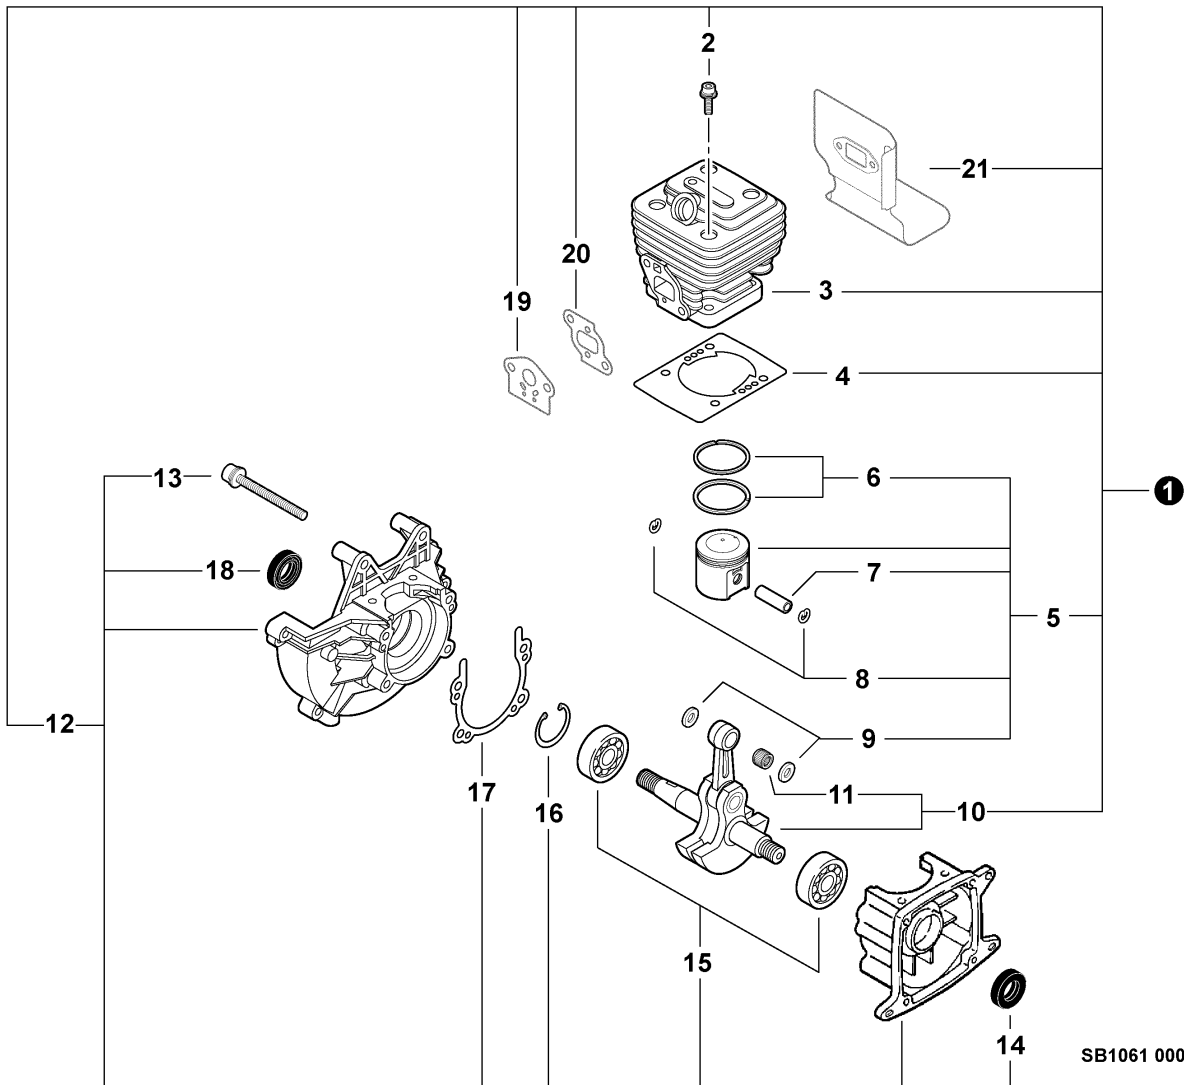

SB1061 0000 000

1	SB1061	1	SHORT BLOCK -- SB1061	BLOQUE CORTO -- SB1061
2	+ 90016205022	4	SCREW - 5X22	TORNILLO - 5X22
3	+ A130000341	1	CYLINDER	CILINDRO
4	+ V100000060	1	GASKET, CYLINDER⁽¹⁾	JUNTA, CILINDRO⁽¹⁾
5	+ P021001102	1	PISTON KIT	KIT DE PISTÓN
6	+ A101000000	2	RING, PISTON	ANILLO, PISTÓN
7	+ 10001311520	1	PIN, PISTON	PASADOR, PISTÓN
8	+ 10001504630	2	RING, RETAINING	ANILLO, RETÉN
9	+ 10001411520	2	SPACER, PISTON	ESPACIADOR, PISTÓN
10	+ A011000042	1	CRANKSHAFT ASY	CONJUNTO DE CIGÜEÑAL
11	+ V553000010	1	BEARING, NEEDLE - 8	COJINETE, DE AGUJAS - 8
12	+ P021000941	1	CRANKCASE KIT	KIT DE CÁRTER
13	+ 90016205025	4	SCREW - 5X25	TORNILLO - 5X25
14	+ 10021305530	1	SEAL, OIL	SELLO, ACEITE
15	+ 90080036001	2	BEARING, BALL - 6001	COJINETE DE BOLAS - 6001
16	+ 90070200028	1	RING, RETAINING - 28	ANILLO, RETÉN - 28
17	+ 10024255930	1	GASKET, CRANKCASE⁽¹⁾	JUNTA, CÁRTER⁽¹⁾
18	+ 10021228230	1	SEAL, OIL	SELLO, ACEITE
19	+ -----	1	SHIELD, EXHAUST⁽¹⁾	PROTECTOR, ESCAPE⁽¹⁾
20	+ -----	1	GASKET, INTAKE⁽¹⁾	JUNTA, ADMISIÓN⁽¹⁾
21	+ -----	1	GASKET, INTAKE⁽¹⁾	JUNTA, ADMISIÓN⁽¹⁾

(FOOTNOTE) 1 - Included In GASKET KIT

(NOTA DEL PIE) 1 - Incluido en KIT de la JUNTA