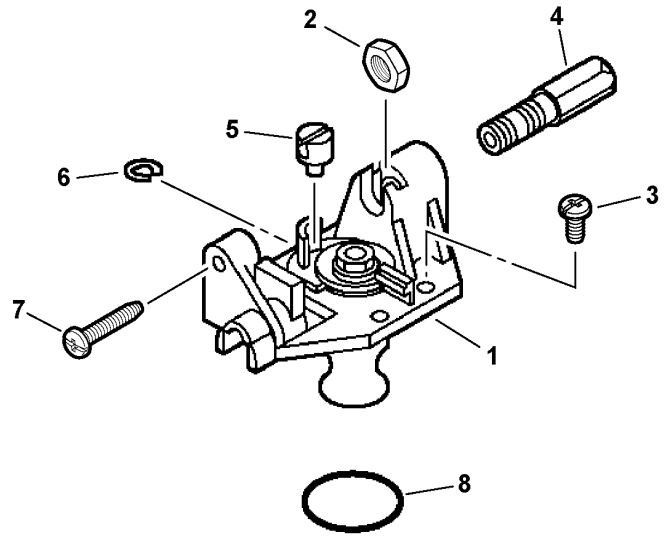

Recortadora de Bordes

Carburetor -- RB-K66
Carburador -- RB-K66
S/N: 05001001 - 05004204

RBK66 0000 001

	A021000380	1	CARBURETOR -- RB-K66	CARBURADOR -- RB-K66
①	+ P005000690	1	ROTOR COVER ASY	CONJUNTO DE CUBIERTA DEL ROTOR
2	+ P005000120	1	NUT	TUERCA
3	+ 12534413931	3	SCREW	TORNILLO
4	+ P005000700	1	SCREW, CABLE ADJUST	TORNILLO, AJUSTE DEL CABLE
5	+ P005000180	1	SWIVEL	PIVOTE
6	+ P005000190	1	RING, RETAINING	ANILLO, RETÉN
7	+ P005000100	1	SCREW, IDLE ADJUST	TORNILLO, AJUSTE DE RALENTÍ
8	+ P005000280	1	O-RING	ANILLO O
9	+ -----	1	BODY, CARBURETOR(1)	CUERPO, CARBURADOR(1)
10	+ P005000370	1	PLUG KIT	KIT DE TAPÓN
11	+ P005000570	1	JET	BOQUILLA
12	+ P005000530	1	BASE, PURGE	BASE, PURGA
13	+ P005000270	1	SCREW, PURGE BASE	TORNILLO, BASE, PURGA
14	+ 12538108660	1	BULB, PURGE	BULBO, PURGA
15	+ P005000250	1	RETAINER, PURGE BULB	RETÉN, BULBO DE LA PURGA
16	+ 12531061830	4	SCREW, PURGE BULB RETAINER	TORNILLO, RETÉN DEL BULBO DE LA PURGA
17	+ 12534252130	1	COVER, METERING	CUBIERTA, DIAFRAGMA
18	+ 12534452130	2	SCREW	TORNILLO
19	+ 12533942030	1	SCREW, METERING LEVER PIN	TORNILLO, PASADOR DE RETÉN
20	+ P005000560	1	REPAIR KIT	KIT DE REPARACIÓN
21	+ P005000290	1	GUIDE, ROLLER	GUÍA, RODILLO
22	+ -----	1	PIN, METERING LEVER	PASADOR, PALANCA DE DOSIFICACIÓN
23	+ -----	1	VALVE, INLET NEEDLE	VÁLVULA DE AGUJA, ADMISIÓN
24	+ -----	1	LEVER, METERING	PALANCA, DOSIFICACIÓN
25	+ -----	1	SPRING, METERING LEVER	RESORTE, PALANCA DE DOSIFICACIÓN
26	+ -----	1	STRAINER	TAMIZ
27	+ -----	1	DIAPHRAGM, PUMP	DIAFRAGMA, BOMBA
28	+ -----	1	GASKET, PUMP	JUNTA, BOMBA
29	+ -----	1	GASKET, DIAPHRAGM	JUNTA, DIAFRAGMA
30	+ -----	1	DIAPHRAGM, METERING	DIAFRAGMA, DOSIFICACIÓN
31	+ P005000550	1	DIAPHRAGM/GASKET KIT	KIT DE DIAFRAGMA/JUNTA
32	+ -----	1	DIAPHRAGM, PUMP	DIAFRAGMA, BOMBA
33	+ -----	1	GASKET, PUMP	JUNTA, BOMBA
34	+ -----	1	GASKET, DIAPHRAGM	JUNTA, DIAFRAGMA
35	+ -----	1	DIAPHRAGM, METERING	DIAFRAGMA, DOSIFICACIÓN

(FOOTNOTE) 1 - NOT AVAILABLE SEPARATELY

(NOTA DEL PIE) 1 - NO DISPONIBLE POR SEPARADO