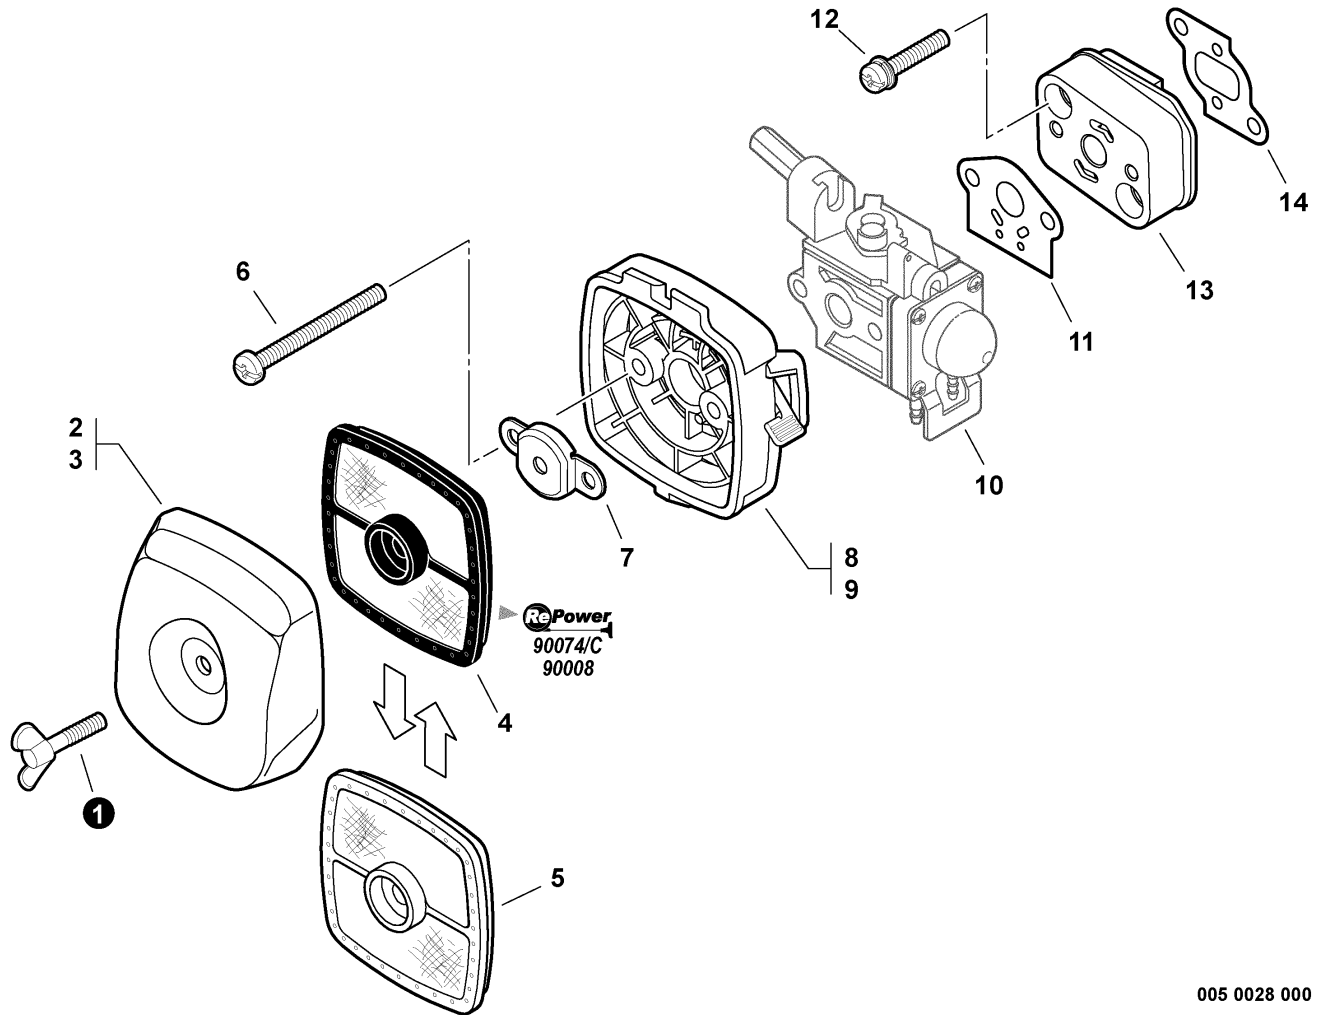

005 0028 000

1	21041752730	1	THUMBSCREW	TORNILLO, DE OREJETAS
2	13031306563	1	COVER, AIR CLEANER - GRAY	CUBIERTA, FILTRO DE AIRE - GRIS
3	13031305863	1	COVER, AIR CLEANER - BLACK	CUBIERTA, FILTRO DE AIRE - NEGRO
4	A226001410	1	FILTER, AIR - DOUBLE LAYER⁽¹⁾	FILTRO DE AIRE - CAPA DOBLE⁽¹⁾
5	13031054130	1	FILTER, AIR - SINGLE LAYER⁽²⁾	FILTRO DE AIRE - CAPA ÚNICA⁽²⁾
6	90024205060	2	SCREW - 5X60	TORNILLO - 5X60
7	12901152730	1	PLATE, PREVENT	PLACA, PRE-RESPIRADERO
8	P021000991	1	CASE, AIR CLEANER - GRAY	CARCASA, FILTRO DE AIRE - GRIS
9	P021004480	1	CASE, AIR CLEANER - BLACK	CARCASA, FILTRO DE AIRE - NEGRO
10	-----	1	CARBURETOR⁽³⁾	CARBURADOR⁽³⁾
11	13001013410	1	GASKET, INTAKE⁽⁴⁾	JUNTA, ADMISIÓN⁽⁴⁾
12	90016205025	2	SCREW - 5X25	TORNILLO - 5X25
13	13001756431	1	INSULATOR, INTAKE	AISLANTE, ADMISIÓN
14	13001055930	1	GASKET, INTAKE⁽⁴⁾	JUNTA, ADMISIÓN⁽⁴⁾
15	90074C		RePower TUNE-UP KIT⁽⁵⁾	KIT DE PUESTA A PUNTO⁽⁵⁾
15	90074		RePower TUNE-UP KIT	KIT DE PUESTA A PUNTO
16	90008		RePower FILTER KIT	KIT DE FILTRACIÓN

(FOOTNOTE) 1 - Included In RePower KIT
2 - OPTIONAL
3 - See Carburetor Diagram For Details
4 - Included In GASKET KIT
5 - CANADA MODELS

(NOTA DEL PIE) 1 - Incluido en KIT de la RePower
2 - OPCIONAL
3 - Vea el diagrama del carburador para los detalles
4 - Incluido en KIT de la JUNTA
5 - MODELOS DE CANADÁ