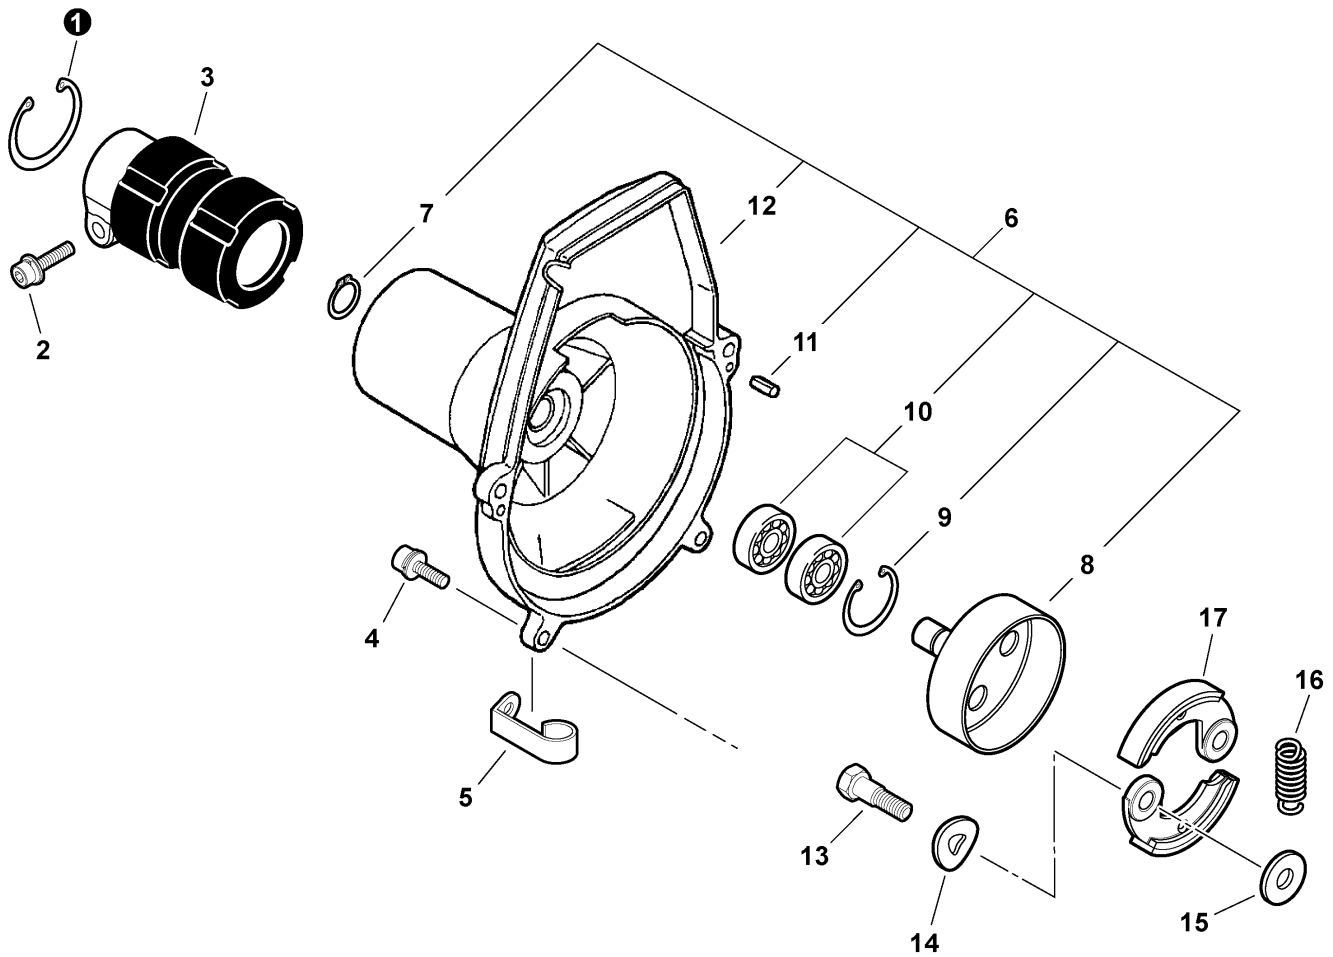

003 0009 000

1	90070200042	1	RING, RETAINING - 42	ANILLO, RETÉN - 42
2	90016205028	1	SCREW - 5X28	TORNILLO - 5X28
3	61092255931	1	HOLDER, MAIN PIPE	SOPORTE, TUBO PRINCIPAL
4	90016205018	2	SCREW - 5X18	TORNILLO - 5X18
5	17811106230	1	CLAMP	ABRAZADERA
6	P021001410	1	FAN CASE ASY - GRAY	CONJUNTO DE CARCASA DEL VENTILADOR - GRIS
7	+ 90070100012	1	RING, RETAINING - 12	ANILLO, RETÉN - 12
8	+ A556000030	1	DRUM, CLUTCH	TAMBOR, EMBRAGUE
9	+ 90070200028	1	RING, RETAINING - 28	ANILLO, RETÉN - 28
10	+ 90080796001	2	BEARING, BALL - 6001	COJINETE DE BOLAS - 6001
11	+ V622000020	2	PIN, LOCATING	PASADOR DE POSICIONAMIENTO
12	+ A172000030	1	CASE, FAN - GRAY	CARCASA, VENTILADOR - GRIS
13	17504656030	2	BOLT, CLUTCH	PERNO, EMBRAGUE
14	17504956030	2	WASHER - SPRING	ARANDELA - RESORTE
15	17504805530	2	WASHER - 6	ARANDELA - 6
16	V451000090	1	SPRING, CLUTCH	RESORTE, EMBRAGUE
17	A553000010	2	SHOE, CLUTCH	ZAPATA, EMBRAGUE