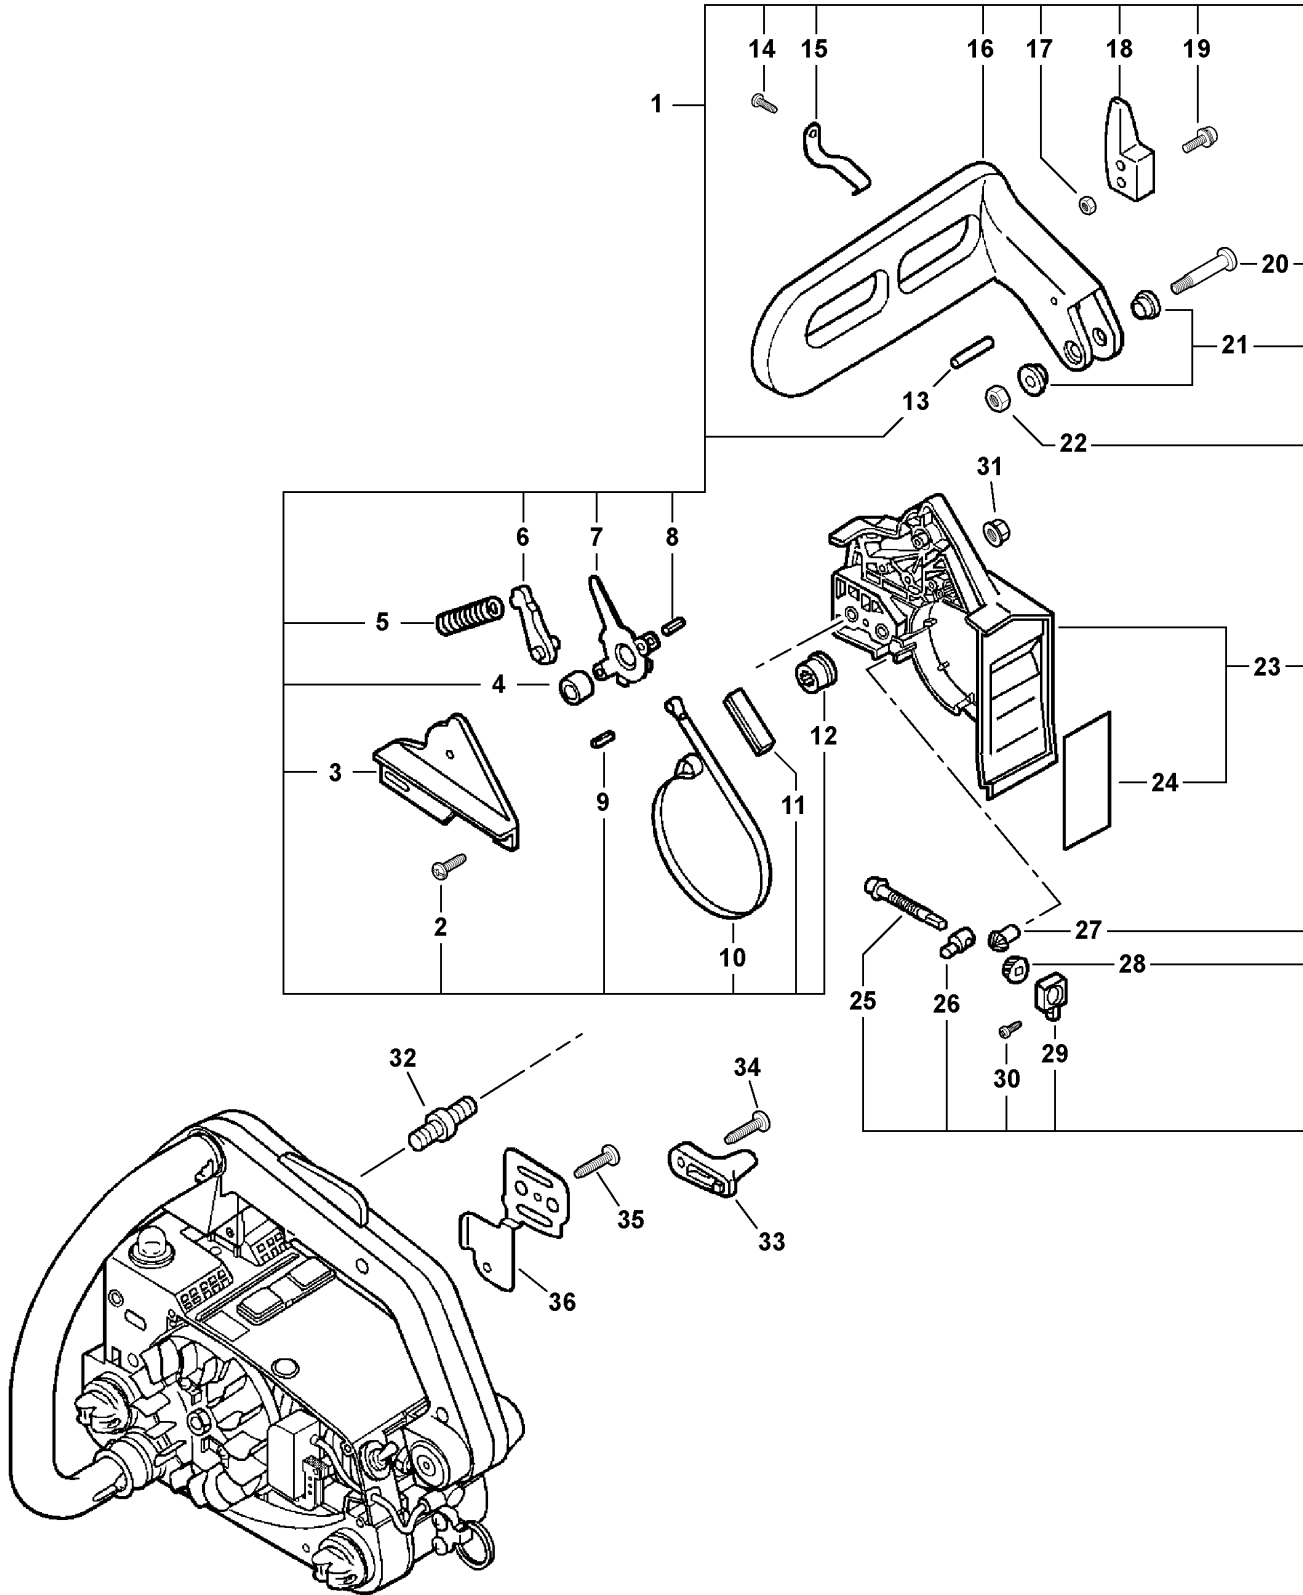

(FOOTNOTE) 1 - Low Vibration

(NOTA DEL PIE) 1 - Low Vibration

1	P021011570	1	CHAIN BRAKE ASY	CONJUNTO DE FRENO DE CADENA
2	+ 90025304012	3	SCREW - 4X12 -- TAPPING	TORNILLO - 4X12 -- AUTOROSCANTE
3	+ C345000230	1	COVER, BRAKE - ORANGE	CUBIERTA, FRENO - NARANJA
4	+ 43311635430	1	SPACER	ESPACIADOR
5	+ 43312235430	1	SPRING ,BRAKE	RESORTE, FRENO
6	+ 43320935430	1	STOPPER, BRAKE	DETENEDOR, FRENO
7	+ 43320835431	1	LEVER, BRAKE	PALANCA, FRENO
8	+ 90033040088	1	PIN, SPRING - 4X8	PASADOR, DE RESORTE - 4X8
9	+ 90034225012	1	PIN, SPRING - 2.5X12	PASADOR, DE RESORTE - 2,5X12
10	+ 43312339530	1	BAND, BRAKE	BANDA DE FRENO
11	+ 43331232630	1	SEAL	SELLO
12	+ 43314235430	1	ADJUSTER, BRAKE BAND	AJUSTADOR, BANDA DE FRENO
13	+ 90033040238	1	ROLLER - 4X23.8	RODILLO, 4X23,8
14	+ 90025304010	1	SCREW - 4X10	TORNILLO - 4X10
15	+ 43311439130	1	SPRING	RESORTE
16	+ C320000120	1	LEVER, BRAKE - BLACK	PALANCA, FRENO - NEGRO
17	+ 90050000004	2	NUT - 4	TUERCA - 4
18	+ 43317139630	1	WEIGHT, BRAKE	PESO, FRENO
19	+ 90023804020	2	SCREW - 4X20	TORNILLO - 4X20
20	+ 9131805032	1	SCREW - 5X32	TORNILLO - 5X32
21	+ 43316739130	2	SPACER	ESPACIADOR
22	+ 90056200005	1	LOCKNUT	CONTRATUERCA
23	+ C300000340	1	GUARD, SPROCKET - ORANGE	PROTECTOR, RUEDA DENTADA - NARANJA
24	+ V341000000	1	DEFLECTOR, HEAT	DEFLECTOR, CALOR
25	V203000041	1	SCREW, TENSIONER	TORNILLO, DEL TENSOR
26	C309000030	1	TENSIONER, CHAIN	SENSOR, CADENA
27	V651000001	1	GEAR, BEVEL	ENGRANAJE, CÓNICO
28	V651000011	1	GEAR, BEVEL	ENGRANAJE, CÓNICO
29	V355000140	1	BRACKET, TENSIONER	SOPORTE, DEL TENSOR
30	90025304012	1	SCREW - 4X12 -- TAPPING	TORNILLO - 4X12 -- AUTOROSCANTE
31	43301903933	2	NUT - 6 -- FLANGE	TUERCA, DE BRIDA - 6
32	V224000031	2	STUD, GUIDE BAR	PRISIONERO, BARRA GUÍA
33	43302635430	1	CATCHER, CHAIN	ATRAPACADENA
34	90025305020	1	SCREW - 5X20 -- TAPPING	TORNILLO - 5X20
35	90025304010	1	SCREW - 4X10	TORNILLO - 4X10
36	43301239131	1	PLATE, GUIDE - OUTER	PLACA, GUÍA - EXTERIOR