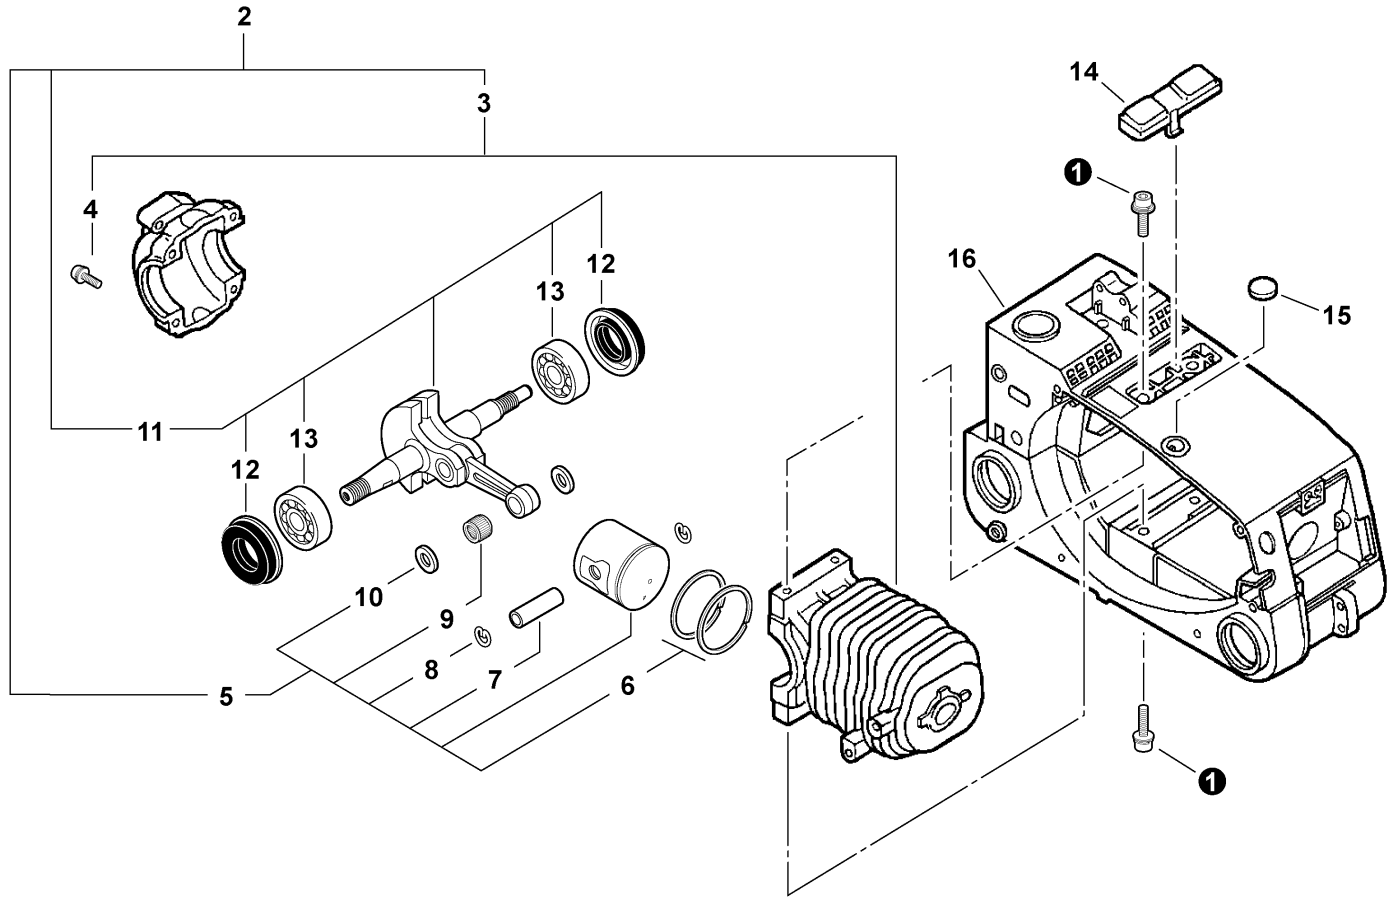

SB1069 0000 ORG

①	9111005016	4	SCREW - 5X16	TORNILLO - 5X16
2	SB1069	1	SHORT BLOCK -- SB1069	BLOQUE CORTO -- SB1069
3	+ -----	1	CRANKCASE SET	KIT DE CÁRTER
4	+ 90023805025	4	SCREW - 5X25	TORNILLO - 5X25
5	+ P021002271	1	PISTON KIT	KIT DE PISTÓN
6	+ A101000060	2	RING, PISTON	ANILLO, PISTÓN
7	+ 10001315330	1	PIN, PISTON	PASADOR, PISTÓN
8	+ 10001504630	2	RING, RETAINING	ANILLO, RETÉN
9	+ 17501203930	1	BEARING, NEEDLE	COJINETE, DE AGUJAS
10	+ 10001411520	2	SPACER, PISTON	ESPACIADOR, PISTÓN
11	+ -----	1	CRANKSHAFT ASY	CONJUNTO DE CIGÜEÑAL
12	+ V505000011	2	SEAL, OIL - 12	SELLO, ACEITE - 12
13	+ 9403536201	2	BEARING, BALL - 6201	COJINETE DE BOLAS - 6201
14	10402939130	1	COVER, TOP - ORANGE	CUBIERTA, SUPERIOR - NARANJA
15	16391139130	1	PLUG	TAPÓN, LUBRICADOR
16	A190000640	1	COVER, ENGINE - ORANGE	CUBIERTA, MOTOR - NARANJA