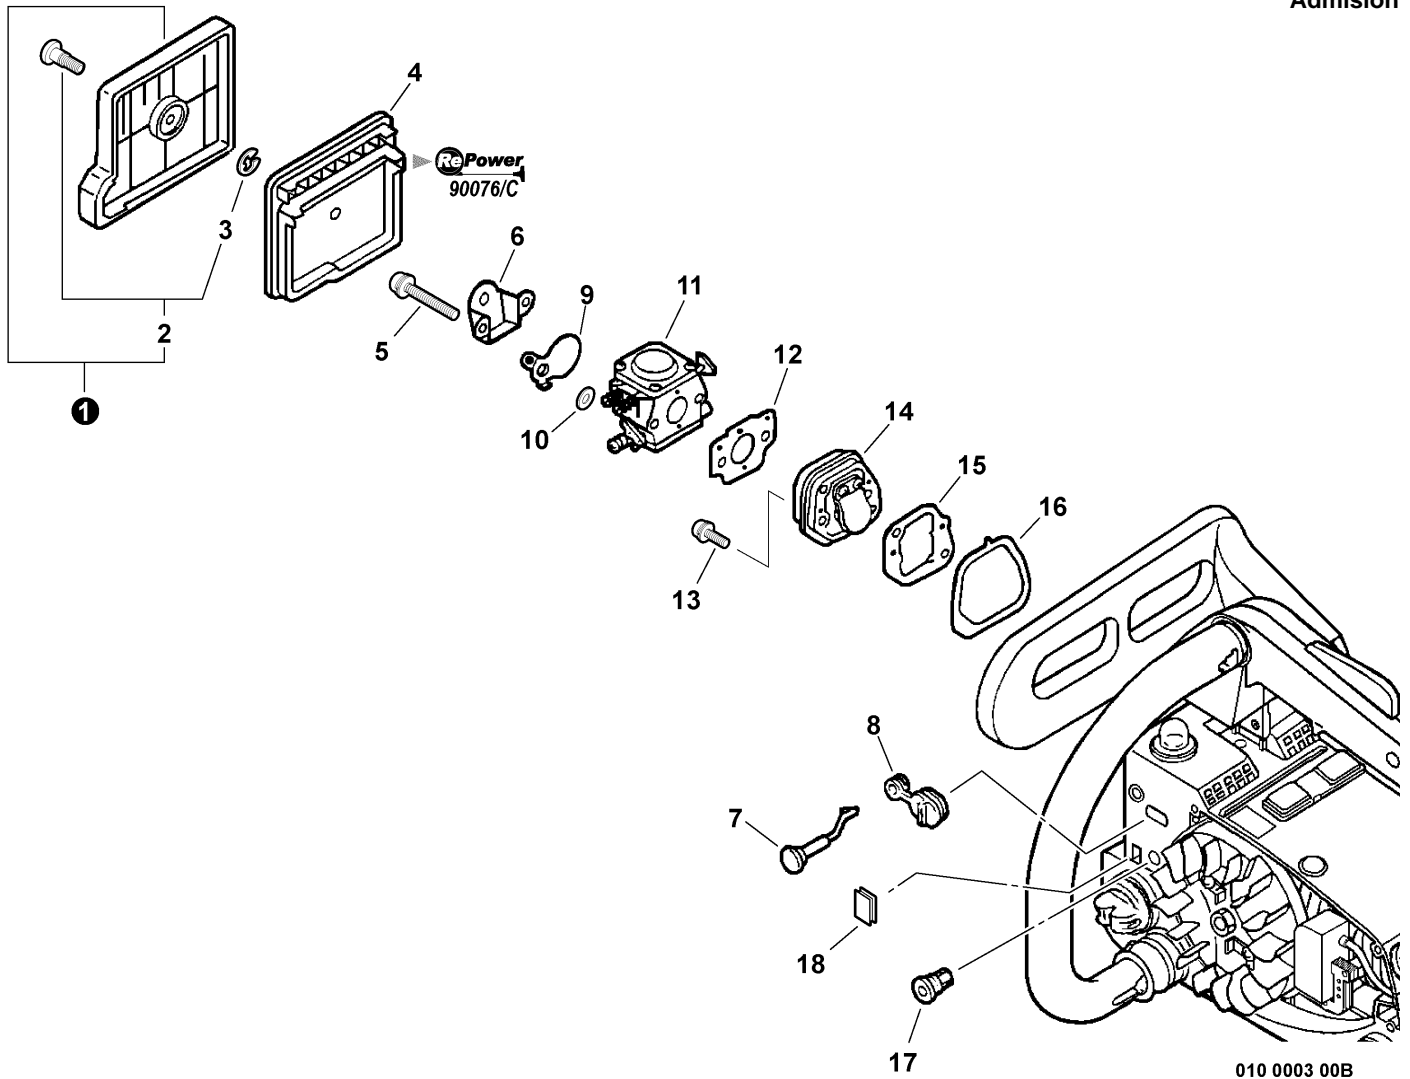

Motosierra

**Intake
Admisión**

010 0003 00B

1	13030239136	1	AIR CLEANER COVER ASY	CONJUNTO DE CUBIERTA DEL FILTRO DE AIRE
2	+ 13040613933	1	THUMBSCREW	TORNILLO, DE OREJETAS
3	+ 90070000004	1	RING, RETAINING - 4	ANILLO, RETÉN - 4
4	13031039132	1	FILTER, AIR⁽¹⁾	FILTRO DE AIRE⁽¹⁾
5	90023805045	2	SCREW - 5X40	TORNILLO - 5X40
6	12901139130	1	PLATE, PREVENT	PLACA, PRE-RESPIRADERO
7	17851039230	1	ROD, CHOKE	VARILLA, AHOGADOR
8	17881039630	1	GROMMET	ANILLO DE GOMA
9	17851539130	1	SHUTTER, CHOKE	OBTURADOR, AHOGADOR
10	17851603930	2	WASHER	ARANDELA
11	-----	1	CARBURETOR⁽²⁾	CARBURADOR⁽²⁾
12	V103000021	1	GASKET, INTAKE	JUNTA, ADMISIÓN
13	90025005018	2	SCREW - 5X18	TORNILLO - 5X18
14	P021004590	1	INSULATOR KIT	KIT DE AISLANTE
15	V103000120	1	GASKET, INTAKE	JUNTA, ADMISIÓN
16	13001239131	1	SEAL	SELLO
17	12902339131	1	GROMMET	ANILLO DE GOMA
18	10403439130	1	PLUG	TAPÓN
19	90076		RePower TUNE-UP KIT	KIT DE PUESTA A PUNTO
19	90076C		RePower TUNE-UP KIT⁽³⁾	KIT DE PUESTA A PUNTO⁽³⁾

(FOOTNOTE) 1 - Included In RePower KIT
2 - See Carburetor Diagram For Details
3 - CANADA MODELS

(NOTA DEL PIE) 1 - Incluido en KIT de la RePower
2 - Vea el diagrama del carburador para los detalles
3 - MODELOS DE CANADÁ