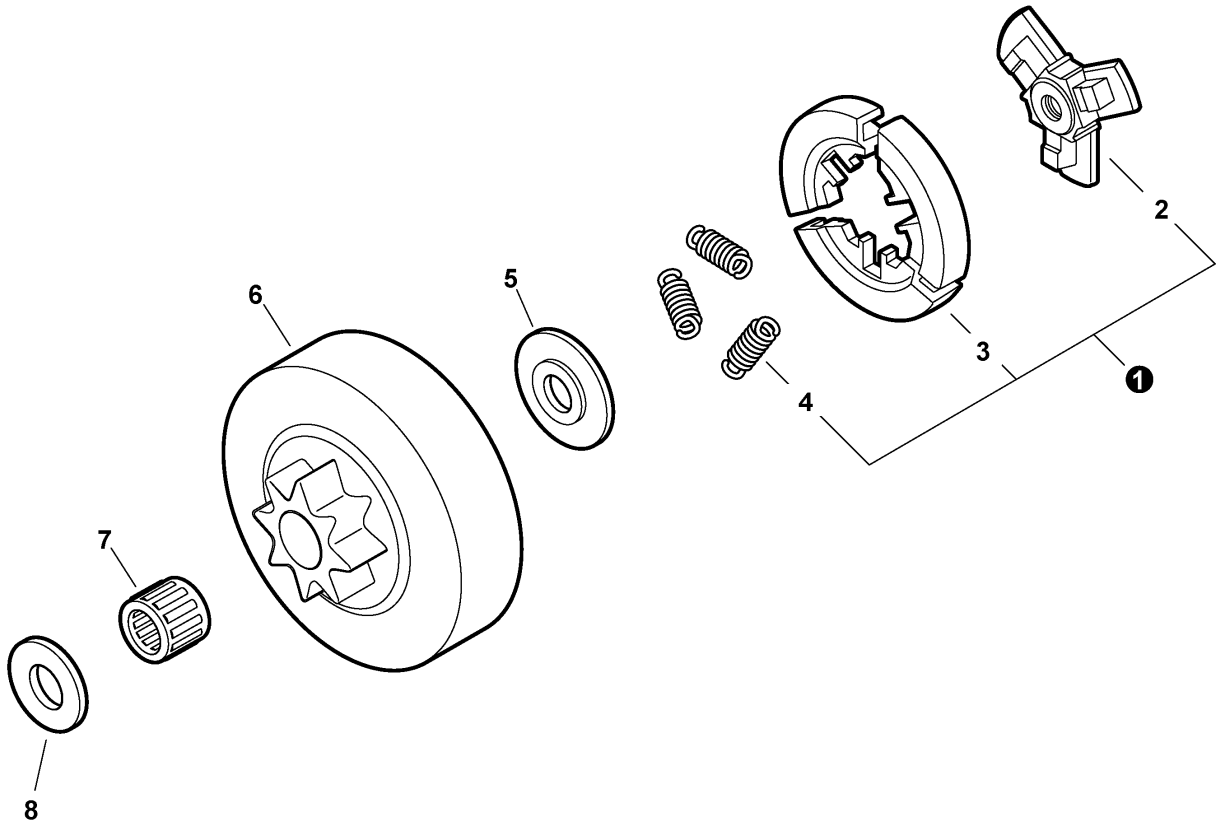

(FOOTNOTE) 1 - Low Vibration

(NOTA DEL PIE) 1 - Low Vibration

1	P021011570	1	CHAIN BRAKE ASY	CONJUNTO DE FRENO DE CADENA
2	+ 90025304012	3	SCREW - 4X12 -- TAPPING	TORNILLO - 4X12 -- AUTOROSCANTE
3	+ C345000230	1	COVER, BRAKE - ORANGE	CUBIERTA, FRENO - NARANJA
4	+ 43311635430	1	SPACER	ESPACIADOR
5	+ 43312235430	1	SPRING ,BRAKE	RESORTE, FRENO
6	+ 43320935430	1	STOPPER, BRAKE	DETENEDOR, FRENO
7	+ 43320835431	1	LEVER, BRAKE	PALANCA, FRENO
8	+ 90033040088	1	PIN, SPRING - 4X8	PASADOR, DE RESORTE - 4X8
9	+ 90034225012	1	PIN, SPRING - 2.5X12	PASADOR, DE RESORTE - 2,5X12
10	+ 43312339530	1	BAND, BRAKE	BANDA DE FRENO
11	+ 43331232630	1	SEAL	SELLO
12	+ 43314235430	1	ADJUSTER, BRAKE BAND	AJUSTADOR, BANDA DE FRENO
13	+ 90033040238	1	ROLLER - 4X23.8	RODILLO, 4X23,8
14	+ 90025304010	1	SCREW - 4X10	TORNILLO - 4X10
15	+ 43311439130	1	SPRING	RESORTE
16	+ C320000120	1	LEVER, BRAKE - BLACK	PALANCA, FRENO - NEGRO
17	+ 90050000004	2	NUT - 4	TUERCA - 4
18	+ 43317139630	1	WEIGHT, BRAKE	PESO, FRENO
19	+ 90023804020	2	SCREW - 4X20	TORNILLO - 4X20
20	+ 9131805032	1	SCREW - 5X32	TORNILLO - 5X32
21	+ 43316739130	2	SPACER	ESPACIADOR
22	+ 90056200005	1	LOCKNUT	CONTRATUERCA
23	+ C300000340	1	GUARD, SPROCKET - ORANGE	PROTECTOR, RUEDA DENTADA - NARANJA
24	+ V341000000	1	DEFLECTOR, HEAT	DEFLECTOR, CALOR
25	V203000041	1	SCREW, TENSIONER	TORNILLO, DEL TENSOR
26	C309000030	1	TENSIONER, CHAIN	SENSOR, CADENA
27	V651000001	1	GEAR, BEVEL	ENGRANAJE, CÓNICO
28	V651000011	1	GEAR, BEVEL	ENGRANAJE, CÓNICO
29	V355000140	1	BRACKET, TENSIONER	SOPORTE, DEL TENSOR
30	90025304012	1	SCREW - 4X12 -- TAPPING	TORNILLO - 4X12 -- AUTOROSCANTE
31	43301903933	2	NUT - 6 -- FLANGE	TUERCA, DE BRIDA - 6
32	V224000031	2	STUD, GUIDE BAR	PRISIONERO, BARRA GUÍA
33	43302635430	1	CATCHER, CHAIN	ATRAPACADENA
34	90025305020	1	SCREW - 5X20 -- TAPPING	TORNILLO - 5X20
35	90025304010	1	SCREW - 4X10	TORNILLO - 4X10
36	43301239131	1	PLATE, GUIDE - OUTER	PLACA, GUÍA - EXTERIOR