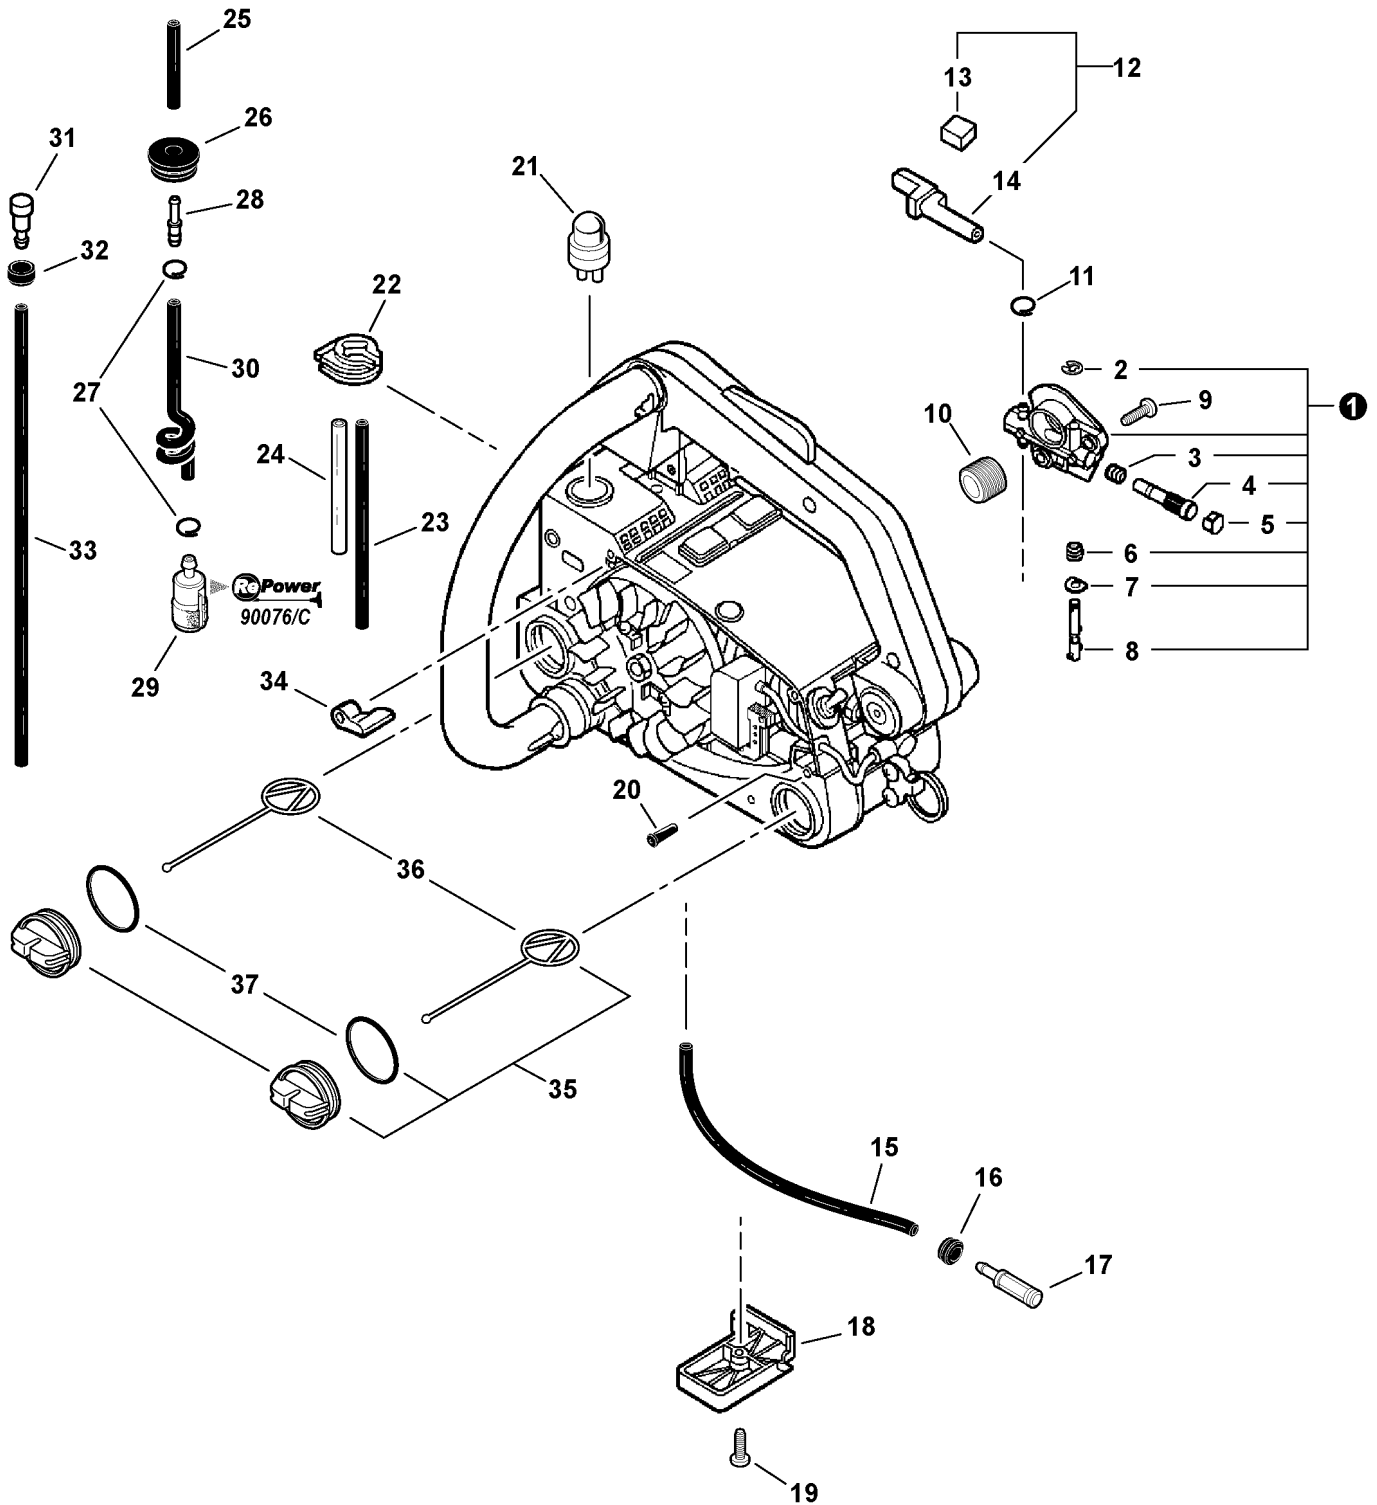

1	43700239130	1	AUTO-OILER ASY	CONJUNTO DE BOMBA DE ACEITE
2	+ 12312715030	1	RING, RETAINING	ANILLO, RETÉN
3	+ 43701938330	1	SPRING, PLUNGER	RESORTE, ÉMBOLO
4	+ 43702437330	1	PLUNGER ASY	CONJUNTO DE ÉMBOLO
5	+ 43706237330	1	CAP, OIL PUMP	TAPA, BOMBA DE ACEITE
6	+ 43701537330	1	SPRING	RESORTE
7	+ 43702937330	1	WASHER	ARANDELA
8	+ 43701639130	1	NEEDLE, ADJUST	AGUJA, AJUSTE
9	90023505012	2	SCREW - 5X12	TORNILLO - 5X12
10	V652000021	1	GEAR, WORM	ENGRANAJE, TORNILLO SIN FIN
11	13201326630	1	CLIP - 6.5	GANCHO
12	43720139131	1	OIL PIPE KIT	KIT DE TUBO DE ACEITE
13	+ 43724439130	1	PAD, FOAM	ALMOHADILLA, GOMA ESPUMA
14	+ 43721139133	1	PIPE, OIL	TUBO, ACEITE
15	V471000110	1	PIPE - 3X6X115 -- BLACK⁽¹⁾	TUBO - 3X6X115 -- NEGRO⁽¹⁾
16	V137000010	1	GROMMET	ANILLO DE GOMA
17	43620502832	1	FILTER, OIL	FILTRO DE ACEITE
18	10404439130	1	COVER, BOTTOM - ORANGE	CUBIERTA, INFERIOR - NARANJA
19	90025604016	1	SCREW - 4X16	TORNILLO - 4X16
20	43611413930	1	VALVE, CHECK	VÁLVULA DE RETENCION
21	12318139130	1	BULB, PURGE	BULBO, PURGA
22	13275839131	1	BRACKET, PUMP	SOPORTE, BOMBA
23	V471001200	1	PIPE - 3X5X70 -- BLACK⁽²⁾	TUBO - 3X5X70⁽²⁾
23	V471001200	1	PIPE - 3X5X70 -- BLACK⁽²⁾	TUBO - 3X5X70⁽²⁾
24	13271639130	1	PIPE - 2X4X42 -- CLEAR⁽³⁾	TUBO, RETORNO - 2X4X42 -- TRANSPARENTE⁽³⁾
25	V471003901	1	PIPE - 3X6X36 -- BLACK⁽⁴⁾	PIPE - 3X6X36 -- BLACK⁽⁴⁾
26	13211539130	1	GROMMET	ANILLO DE GOMA
27	V490001230	2	CLIP - 6.5	GANCHO - 6.5
28	V186000520	1	CONNECTOR, FUEL PIPE	CONECTOR, TUBO
29	13120514931	1	FILTER, FUEL⁽⁵⁾	FILTRO DE COMBUSTIBLE⁽⁵⁾
30	V471003790	1	PIPE, FUEL - SPIRAL	PIPE, FUEL - SPIRAL
31	A356000030	1	VENT, FUEL TANK	RESPIRADERO, TANQUE DE COMBUSTIBLE
32	13132839130	1	COVER, VENT	CUBIERTA, RESPIRADERO
33	13201004920	1	PIPE - 3X5X150 -- BLACK⁽²⁾	TUBO - 3X5X150 -- NEGRO⁽²⁾
34	13033639530	1	PLUG	TAPÓN
35	P021011590	2	CAP ASY - BLACK	CONJUNTO DE TAPA - NEGRO
36	+ A365000050	2	CONNECTOR, CAP	CONECTOR, TAPA
37	+ 90072100025	2	O-RING	ANILLO O
38	90076		RePower TUNE-UP KIT	KIT DE PUESTA A PUNTO
38	90076C		RePower TUNE-UP KIT⁽⁶⁾	KIT DE PUESTA A PUNTO⁽⁶⁾

(FOOTNOTE) 1 - RePower BULK OPTION: 90015
2 - RePower BULK OPTION: 90014
3 - RePower BULK OPTION: 90018
4 - RePower BULK OPTION: N/A
5 - Included In RePower KIT
6 - CANADA MODELS

(NOTA DEL PIE) 1 - OPCIÓN A GRANEL de la RePower: 90015
2 - OPCIÓN A GRANEL de la RePower: 90014
3 - OPCIÓN A GRANEL de la RePower: 90018
4 - OPCIÓN A GRANEL de la RePower: NO DISPONIBLE
5 - Incluido en KIT de la RePower
6 - MODELOS DE CANADÁ