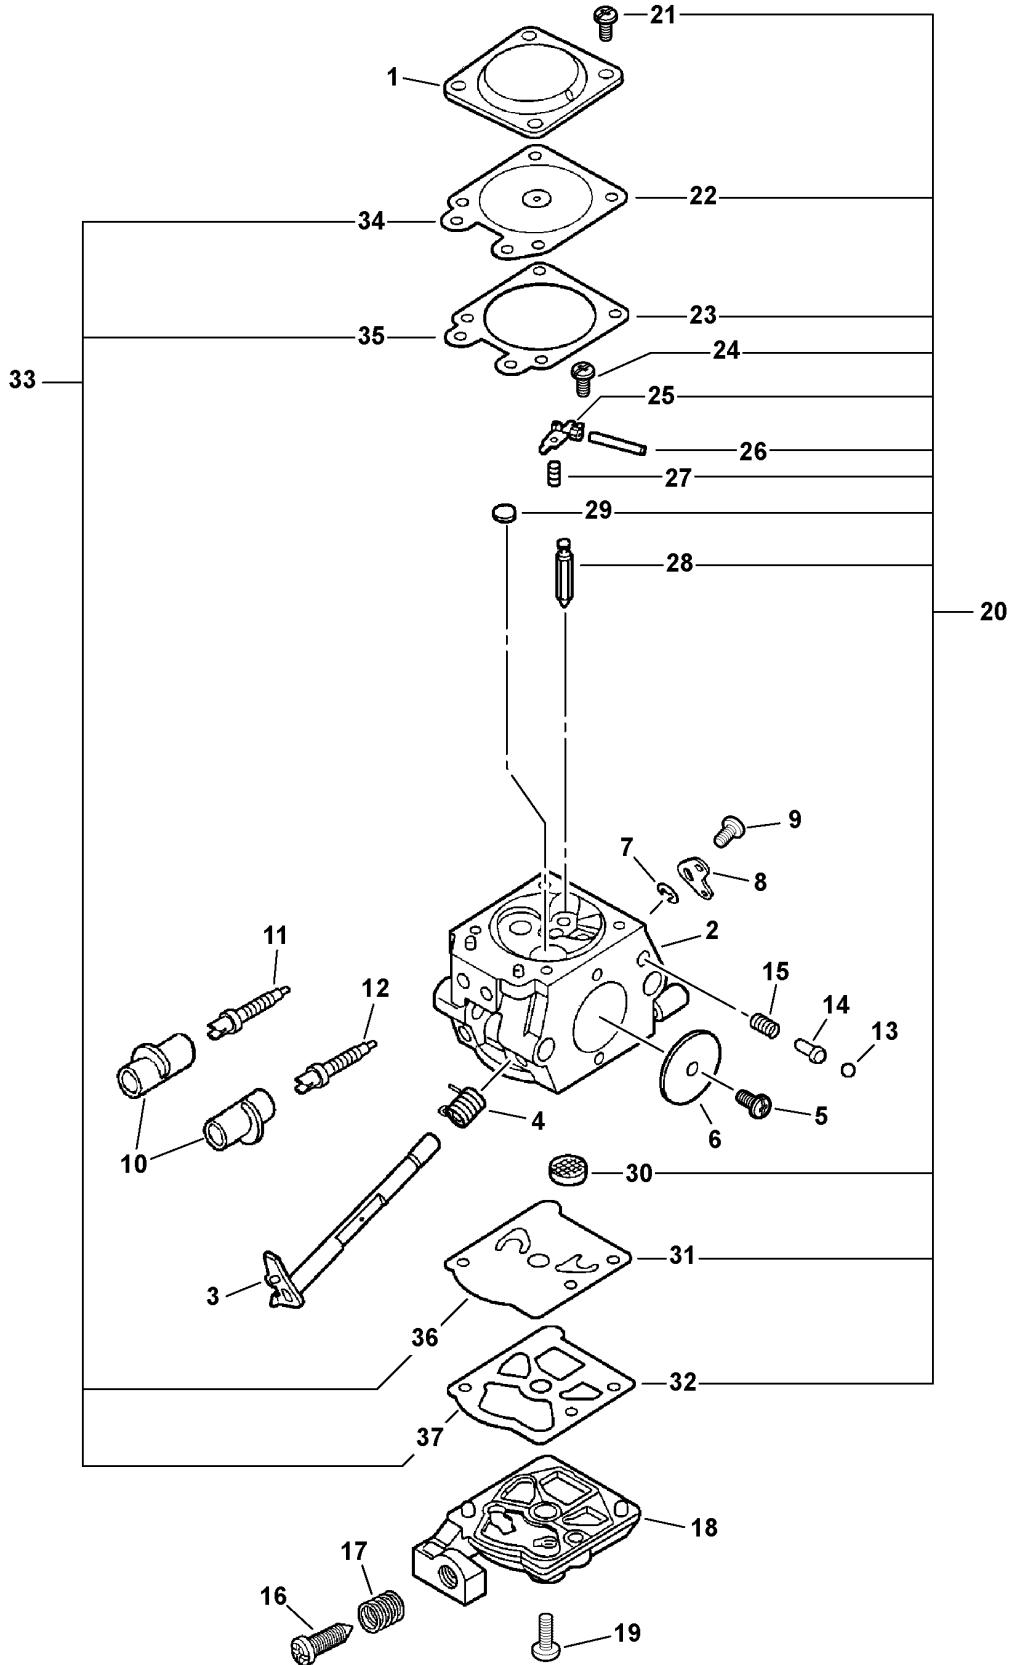

Motosierra

Carburetor -- WT-589A

Carburador -- WT-589A

WT589A 0000 231

	A021000232	1	CARBURETOR -- WT-589A	CARBURADOR -- WT-589A
①	+ 12314203930	1	COVER, DIAPHRAGM	CUBIERTA, DIAFRAGMA
2	+ -----	1	BODY, CARBURETOR (1)	CUERPO, CARBURADOR (1)
3	+ 12311739530	1	SHAFT, THROTTLE	EJE, ACELERADOR
4	+ 12311347530	1	SPRING, RETURN	RESORTE, RETORNO
5	+ 12311403930	1	SCREW	TORNILLO
6	+ 12311605230	1	VALVE, THROTTLE	VÁLVULA, ACELERADOR
7	+ 12312715030	1	RING, RETAINING	ANILLO, RETÉN
8	+ 12315039230	1	LEVER, THROTTLE	PALANCA, ACELERADOR
9	+ 12311403930	1	SCREW	TORNILLO
10	+ P003000010	2	CAP, LIMITER	TAPA, LIMITADOR
11	+ 12312043131	1	NEEDLE - HIGH SPEED	AGUJA - ALTA VELOCIDAD
12	+ 12311839231	1	NEEDLE - LOW SPEED	AGUJA - BAJA VELOCIDAD
13	+ 12313609660	1	BALL, CHOKE	BOLA, AHOGADOR
14	+ 12318509660	1	PISTON ASY	CONJUNTO DE PISTÓN
15	+ 12318609660	1	SPRING	RESORTE
16	+ 12313419730	1	SCREW, IDLE ADJUST	TORNILLO, AJUSTE DE RALENTÍ
17	+ 12313311130	1	SPRING, IDLE ADJUST	RESORTE, AJUSTE DEL MÍNIMO/RALENTÍ
18	+ 12312409320	1	COVER, PUMP	CUBIERTA, BOMBA
19	+ 12311003930	1	SCREW, PUMP COVER	TORNILLO, CUBIERTA DE LA BOMBA
20	+ 12310037330	1	REPAIR KIT	KIT DE REPARACIÓN
21	+ 12313002960	4	SCREW	TORNILLO
22	+ -----	1	DIAPHRAGM, METERING	DIAFRAGMA, DOSIFICACIÓN
23	+ -----	1	GASKET, DIAPHRAGM	JUNTA, DIAFRAGMA
24	+ -----	1	SCREW, METERING LEVER PIN	TORNILLO, PASADOR DE RETÉN
25	+ -----	1	LEVER, METERING	PALANCA, DOSIFICACIÓN
26	+ -----	1	PIN, METERING LEVER	PASADOR, PALANCA DE DOSIFICACIÓN
27	+ -----	1	SPRING, METERING LEVER	RESORTE, PALANCA DE DOSIFICACIÓN
28	+ -----	1	VALVE, INLET NEEDLE	VÁLVULA DE AGUJA, ADMISIÓN
29	+ -----	1	PLUG, WELCH	TAPÓN, WELCH
30	+ -----	1	STRAINER	TAMIZ
31	+ -----	1	DIAPHRAGM, PUMP	DIAFRAGMA, BOMBA
32	+ -----	1	GASKET, PUMP	JUNTA, BOMBA
33	+ 12310105960	1	DIAPHRAGM/GASKET KIT	KIT DE DIAFRAGMA/JUNTA
34	+ -----	1	DIAPHRAGM, METERING	DIAFRAGMA, DOSIFICACIÓN
35	+ -----	1	GASKET, DIAPHRAGM	JUNTA, DIAFRAGMA
36	+ -----	1	DIAPHRAGM, PUMP	DIAFRAGMA, BOMBA
37	+ -----	1	GASKET, PUMP	JUNTA, BOMBA

(FOOTNOTE) 1 - NOT AVAILABLE SEPARATELY

(NOTA DEL PIE) 1 - NO DISPONIBLE POR SEPARADO