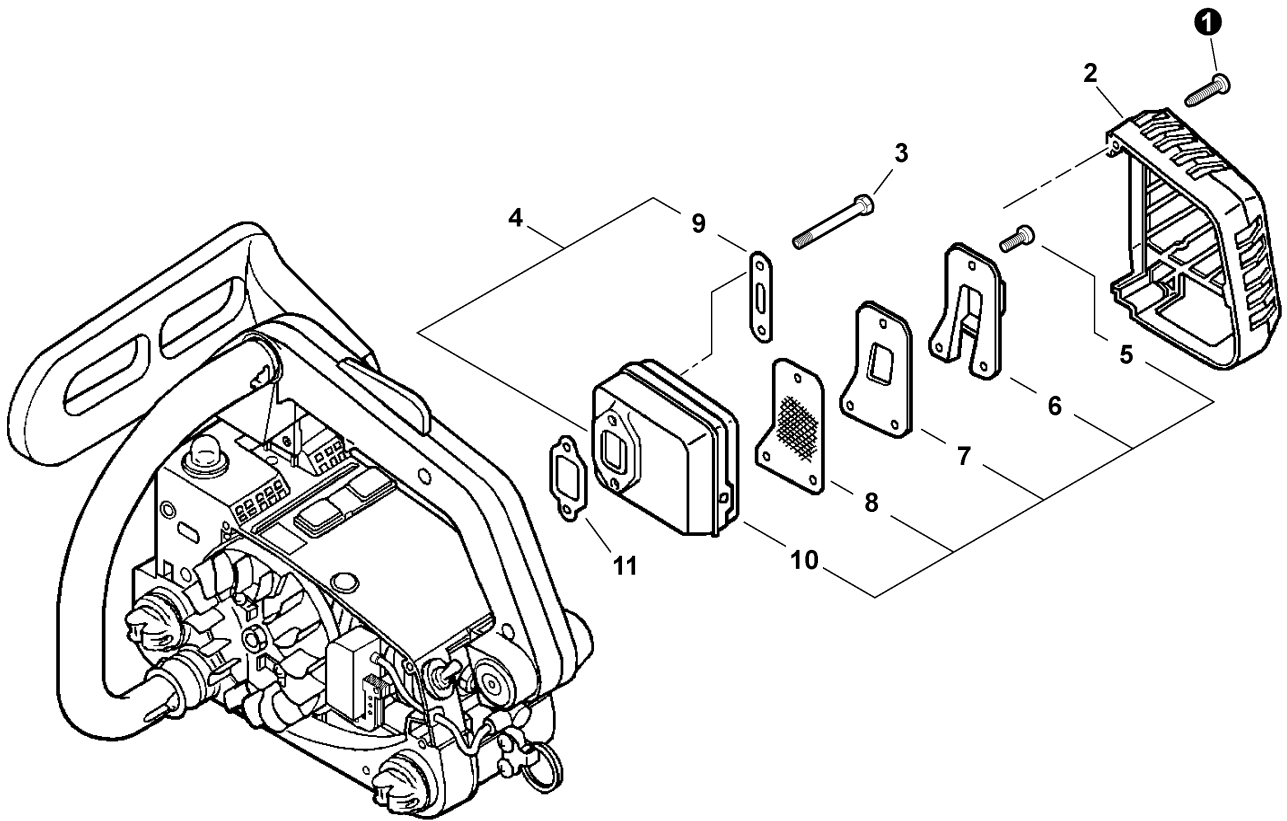

011 0016 000

①	90025305020	2	SCREW - 5X20 -- TAPPING	TORNILLO - 5X20
2	A320000033	1	COVER, EXHAUST	CUBIERTA, ESCAPE
3	10102313930	2	BOLT	PERNO - DE BRIDA
4	A030000810	1	MUFFLER KIT	MUFFLER KIT
5	+ V252000030	3	SCREW - 4X10	TORNILLO - 4X8
6	+ A303000100	1	GUIDE, EXHAUST	GUÍA, ESCAPE
7	+ V104000140	1	GASKET, EXHAUST	JUNTA, ESCAPE
8	+ A310000050	1	SCREEN, SPARK ARRESTER	PANTALLA, SUPRESOR DE CHISPAS
9	+ A301000010	1	PLATE	SILENCIADOR
10	+ A300000590	1	MUFFLER	SILENCIADOR
11	14551013931	1	GASKET, EXHAUST	JUNTA, ESCAPE