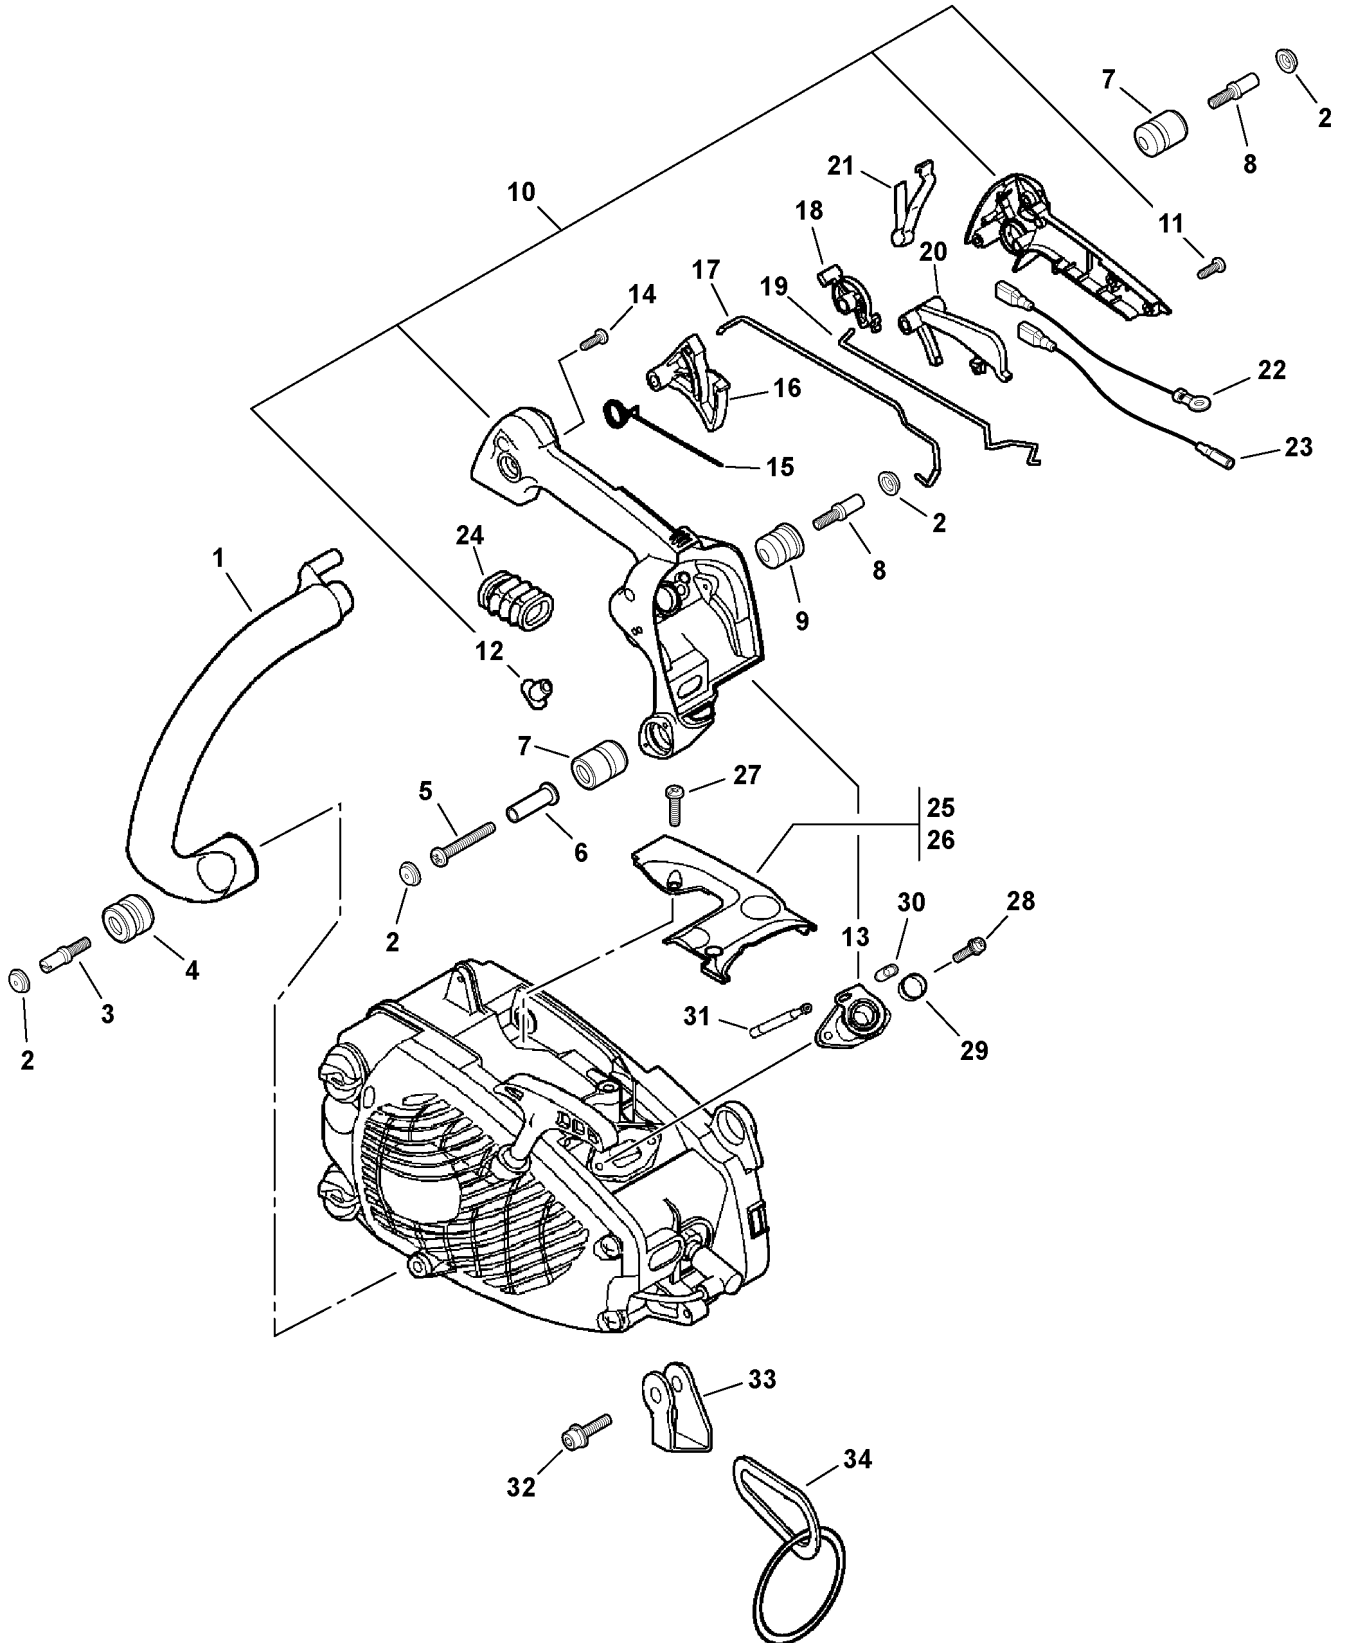

①	C400000371	1	HANDLE - FRONT	MANGO - DELANTERO
2	10091815130	4	CAP, CUSHION	TAPA, COJÍN
3	10091532530	1	SCREW	TORNILLO
4	10091060030	1	CUSHION	COJÍN
5	9148104035	1	SCREW - 4X35 -- TAPPING	TORNILLO - 4X35 -- AUTOROSCANTE
6	V352000020	1	COLLAR	ESPACIADOR
7	V400000021	2	CUSHION	COJÍN
8	V202000020	2	BOLT	PERNO
9	10092139130	1	CUSHION	COJÍN
10	P021009003	1	REAR HANDLE SET	JUEGO DE MANGO TRASERO
11	+ 90025604016	4	SCREW - 4X16	TORNILLO - 4X16
12	+ 13002033330	2	T-NUT	TUERCA ENT
13	+ A202000051	1	BELLOWS, INTAKE	FUELLE, ADMISIÓN
14	90025305020	2	SCREW - 5X20 -- TAPPING	TORNILLO - 5X20 - AUTOROSCANTE
15	V452000010	1	SPRING, TRIGGER	RESORTE, GATILLO
16	C450000010	1	TRIGGER, THROTTLE	GATILLO, ACELERADOR
17	C454000070	1	ROD, THROTTLE	VARILLA, ACELERADOR
18	A253000043	1	LEVER, CHOKE	PALANCA, AHOGADOR
19	A240000010	1	ROD, CHOKE	VARILLA, AHOGADOR
20	C460000002	1	LOCKOUT, THROTTLE	BLOQUEO, ESTRANGULADOR
21	V486000010	1	TERMINAL - GROUND	TERMINAL - DE TIERRA
22	V485000340	1	LEAD - GROUND	CABLE - DE TIERRA
23	16201055930	1	LEAD - IGNITION	CABLE - IGNICIÓN
24	A239000000	1	BELLOWS, INTAKE	FUELLE, ADMISIÓN
25	A127000130	1	COVER, DUST - GRAY	CUBIERTA, ANTIPOLVO - GRIS
26	A127000220	1	COVER, DUST - ORANGE	CUBIERTA, ANTIPOLVO - NARANJA
27	90025304012	2	SCREW - 4X12 -- TAPPING	TORNILLO - 4X12 -- AUTOROSCANTE
28	90023805012	2	SCREW - 5X12	TORNILLO - 5X12
29	V359000060	1	COLLAR	ESPACIADOR
30	V351000000	1	ADAPTOR	ADAPTADOR
31	V470000481	1	PIPE	TUBO
32	90016204025	1	SCREW - 4X25	TORNILLO - 4X25
33	C626000040	1	BRACKET, HARNESS	SOPORTE, ARNÉS
34	C646000050	1	RING, HARNESS	ANILLO, ARNÉS