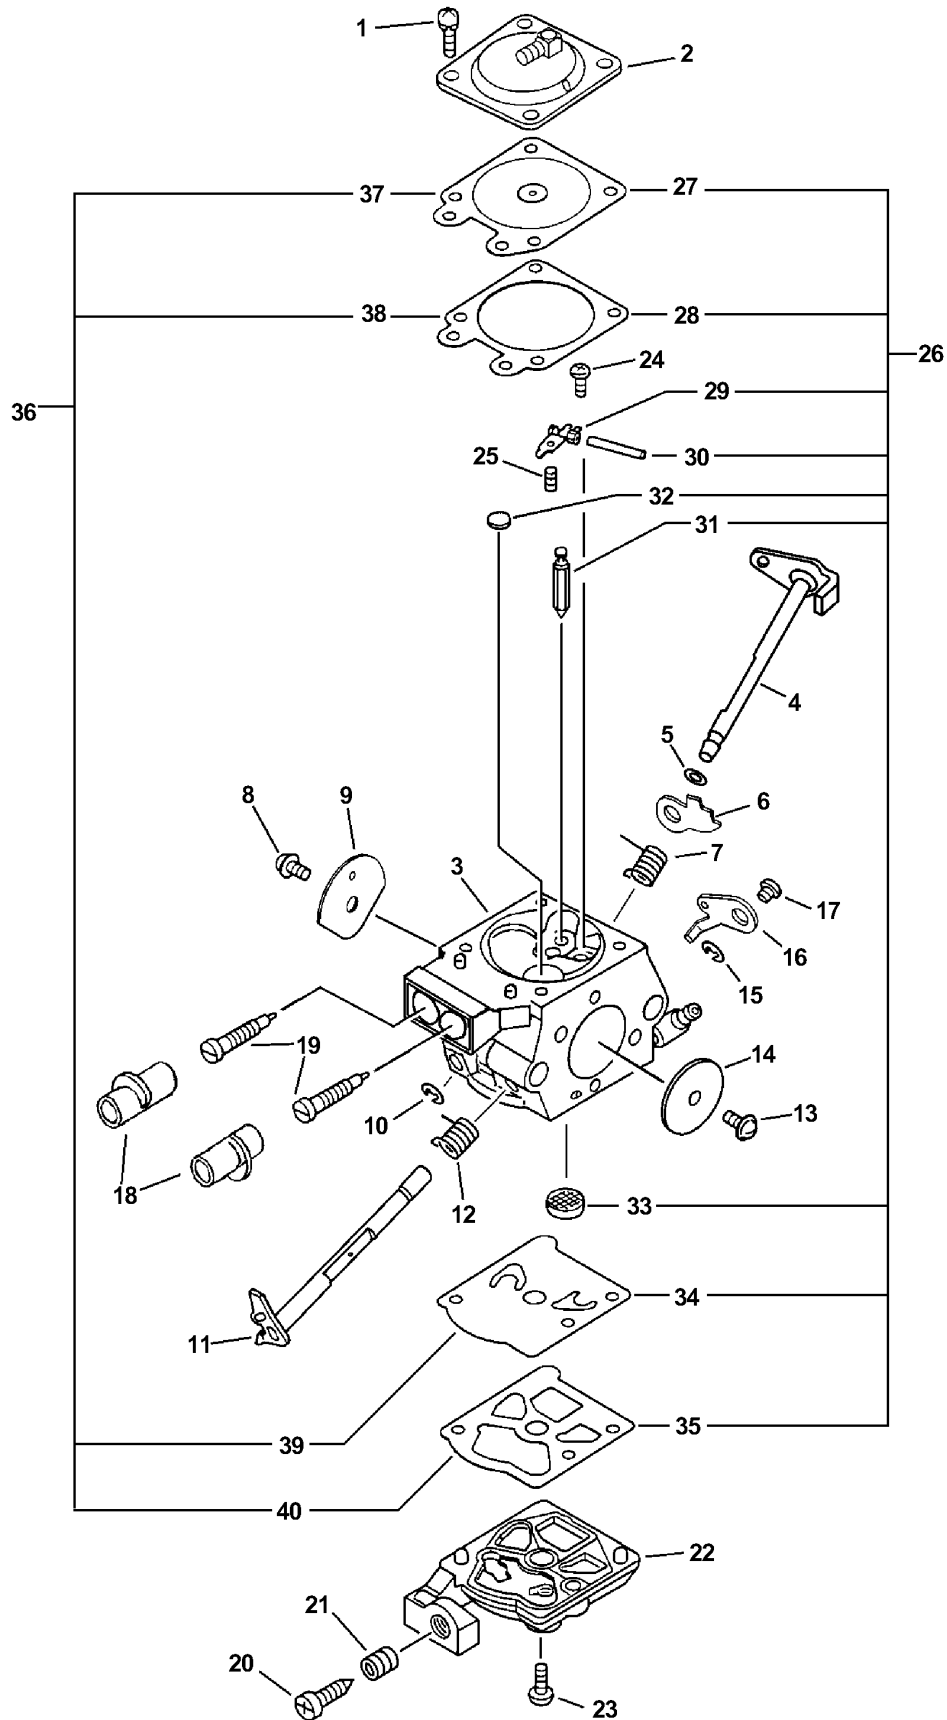

A021001120	1	CARBURETOR -- WT-728	CARBURADOR -- WT-728
①	+ 12313002960	4	SCREW	TORNILLO
2	+ P003001390	1	COVER, DIAPHRAGM	CUBIERTA, DIAFRAGMA
3	+ -----	1	BODY, CARBURETOR⁽¹⁾	CUERPO, CARBURADOR⁽¹⁾
4	+ P003001140	1	SHAFT, CHOKE	EJE, AHOGADOR
5	+ 12314926030	1	WASHER	ARANDELA
6	+ P003000160	1	LEVER, FAST IDLE	PALANCA, RALENTÍ RÁPIDO
7	+ P003000140	1	SPRING, CHOKE RETURN	RESORTE, RETORNO DEL AHOGADOR
8	+ 12311403930	1	SCREW	TORNILLO
9	+ P003001410	1	VALVE, CHOKE	VÁLVULA, AHOGADOR
10	+ 12312715030	1	RING, RETAINING	ANILLO, RETÉN
11	+ P003001300	1	SHAFT, THROTTLE	EJE, ACELERADOR
12	+ 12311337530	1	SPRING, THROTTLE RETURN	RESORTE, RETORNO DE LA ACELERADOR
13	+ 12311405260	1	SCREW, THROTTLE VALVE	TORNILLO, VÁLVULA DEL ACELERADOR
14	+ 12311610860	1	VALVE, THROTTLE	VÁLVULA, ACELERADOR
15	+ 12312715030	1	RING, RETAINING	ANILLO, RETÉN
16	+ P003000380	1	LEVER, THROTTLE	PALANCA, ACELERADOR
17	+ 12311403930	1	SCREW	TORNILLO
18	+ P003000010	2	CAP, LIMITER	TAPA, LIMITADOR
19	+ 12312052131	2	NEEDLE - MIXTURE	AGUJA - MEZCLA
20	+ P003001400	1	SCREW, IDLE ADJUST	TORNILLO, AJUSTE DE RALENTÍ
21	+ 12313304260	1	SPRING, IDLE ADJUST	RESORTE, AJUSTE DEL MÍNIMO/RALENTÍ
22	+ P003001380	1	COVER, FUEL PUMP	CUBIERTA, BOMBA DE COMBUSTIBLE
23	+ 12311003930	1	SCREW, PUMP COVER	TORNILLO, CUBIERTA DE LA BOMBA
24	+ 12313903930	1	SCREW	TORNILLO
25	+ 12312203660	1	SPRING, METERING LEVER	RESORTE, PALANCA DE DOSIFICACIÓN
26	+ P003000250	1	REPAIR KIT	KIT DE REPARACIÓN
27	+ -----	1	DIAPHRAGM, METERING	DIAFRAGMA, DOSIFICACIÓN
28	+ -----	1	GASKET, DIAPHRAGM	JUNTA, DIAFRAGMA
29	+ -----	1	LEVER, METERING	PALANCA, DOSIFICACIÓN
30	+ -----	1	PIN, METERING LEVER	PASADOR, PALANCA DE DOSIFICACIÓN
31	+ -----	1	VALVE, INLET NEEDLE	VÁLVULA DE AGUJA, ADMISIÓN
32	+ -----	1	PLUG, WELCH	TAPÓN, WELCH
33	+ -----	1	STRAINER	TAMIZ
34	+ -----	1	DIAPHRAGM, PUMP	DIAFRAGMA, BOMBA
35	+ -----	1	GASKET, PUMP	JUNTA, BOMBA
36	+ P003000240	1	DIAPHRAGM/GASKET KIT	KIT DE DIAFRAGMA/JUNTA
37	+ -----	1	DIAPHRAGM, METERING	DIAFRAGMA, DOSIFICACIÓN
38	+ -----	1	GASKET, DIAPHRAGM	JUNTA, DIAFRAGMA
39	+ -----	1	DIAPHRAGM, PUMP	DIAFRAGMA, BOMBA
40	+ -----	1	GASKET, PUMP	JUNTA, BOMBA

(FOOTNOTE) 1 - NOT AVAILABLE SEPARATELY

(NOTA DEL PIE) 1 - NO DISPONIBLE POR SEPARADO