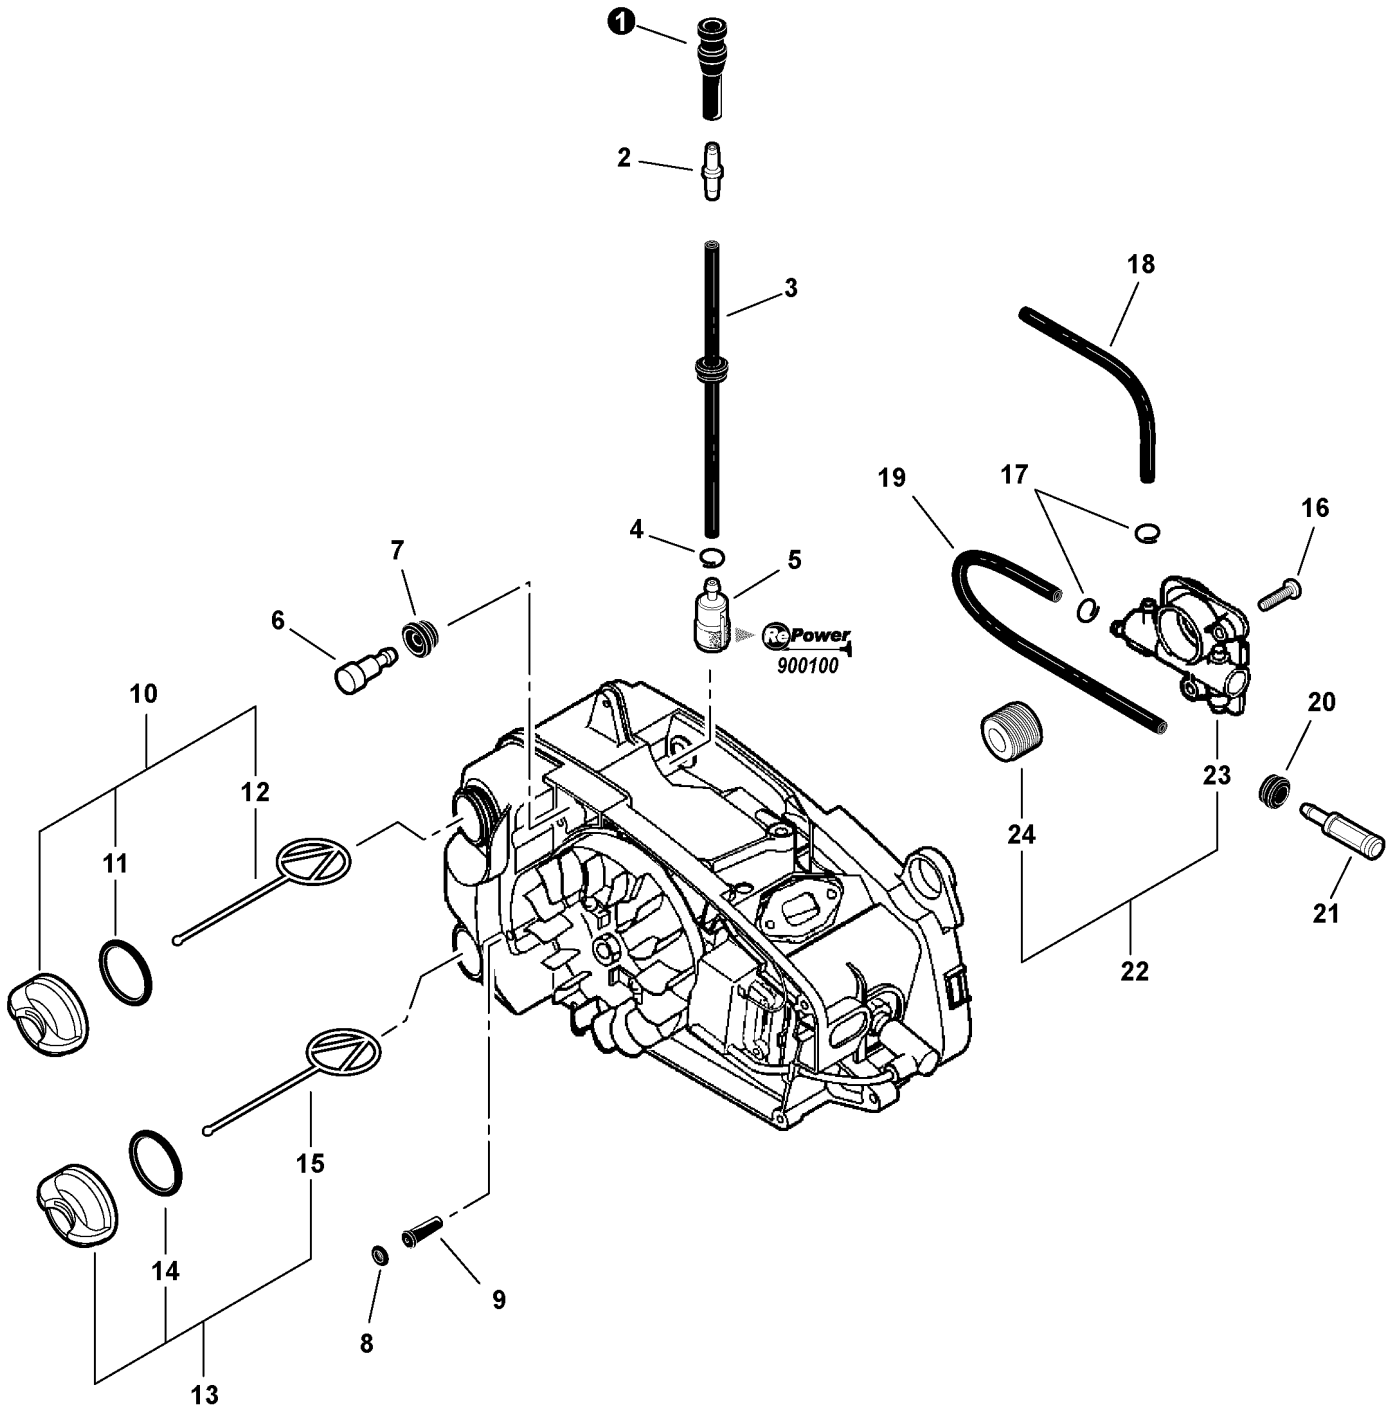

①	V470000691	1	PIPE, FUEL	PIPE, FUEL
2	V186000020	1	CONNECTOR, PIPE	CONECTOR, TUBO
3	V470000710	1	FUEL PIPE ASY	CONJUNTO DE TUBO DE COMBUSTIBLE
4	13201309820	1	CLIP - 6	GANCHO - 6
5	13120507320	1	FILTER, FUEL⁽¹⁾	FILTRO DE COMBUSTIBLE⁽¹⁾
6	A356000031	1	VENT, FUEL TANK	RESPIRADERO, TANQUE DE COMBUSTIBLE
7	V137000000	1	GROMMET	ANILLO DE GOMA
8	90072400004	1	O-RING	ANILLO O
9	43611413930	1	VALVE, CHECK	VÁLVULA DE RETENCION
10	P021005591	1	CAP ASY - ORANGE	CONJUNTO DE TAPA - NARANJA
11	+ 90072000018	1	O-RING - 18	ANILLO O - 18
12	+ A365000050	1	CONNECTOR, CAP	CONECTOR, TAPA
13	P021005581	1	CAP ASY - BLACK	CONJUNTO DE TAPA - NEGRO
14	+ 90072000018	1	O-RING - 18	ANILLO O - 18
15	+ A365000050	1	CONNECTOR, CAP	CONECTOR, TAPA
16	90023804012	2	SCREW - 4X12	TORNILLO - 4X12
17	13201326630	2	CLIP - 6.5	GANCHO
18	V471000760	1	PIPE - 3X6X90 -- BLACK⁽²⁾	TUBO, ACEITE - 3X6X90⁽²⁾
19	13011005260	1	PIPE - 3X5X195 -- BLACK⁽³⁾	TUBO - 3X5X195⁽³⁾
20	13211501461	1	GROMMET	ANILLO DE GOMA
21	43620502832	1	FILTER, OIL	FILTRO DE ACEITE
22	P021001980	1	AUTO-OILER KIT	CONJUNTO DE BOMBA DE ACEITE
23	+ C022000000	1	AUTO-OILER ASY	CONJUNTO DE BOMBA DE ACEITE
24	+ V652000010	1	GEAR, WORM	ENGRANAJE, TORNILLO SIN FIN
25	900100		RePower TUNE-UP KIT	KIT DEL PUESTA A PUNTO
25	900100C		RePower TUNE-UP KIT⁽⁴⁾	KIT DEL PUESTA A PUNTO⁽⁴⁾

(FOOTNOTE) 1 - Included In RePower KIT
2 - RePower BULK OPTION: 90015
3 - RePower BULK OPTION: 90014
4 - CANADA MODELS

(NOTA DEL PIE) 1 - Incluido en KIT de la RePower
2 - OPCIÓN A GRANDEL de la RePower: 90015
3 - OPCIÓN A GRANDEL de la RePower: 90014
4 - MODELOS DE CANADÁ