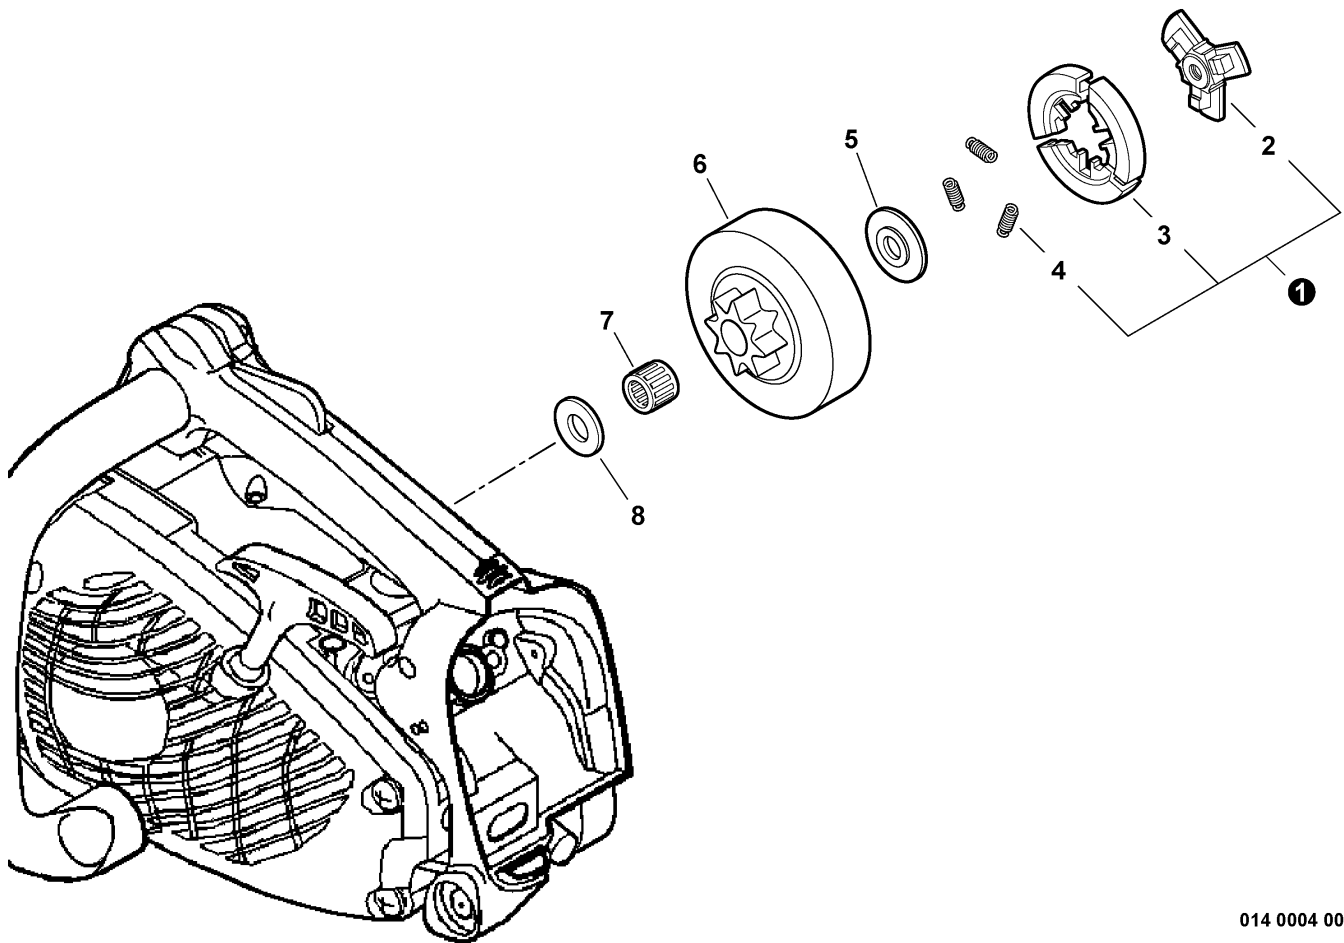

014 0004 000

①	A056000070	1	CLUTCH ASY	CONJUNTO DE EMBRAGUE
2	+ A552000020	1	HUB, CLUTCH	CUBO, EMBRAGUE
3	+ P021005810	1	CLUTCH SHOE SET	JUEGO DE ZAPATAS DE EMBRAGUE
4	+ V451000470	3	SPRING, CLUTCH	RESORTE, EMBRAGUE
5	A551000010	1	PLATE, CLUTCH	PLACA, EMBRAGUE
6	17500539133	1	DRUM, CLUTCH	TAMBOR, EMBRAGUE
7	17501200831	1	BEARING, NEEDLE	COJINETE, DE AGUJAS
8	17501439131	1	WASHER	ARANDELA