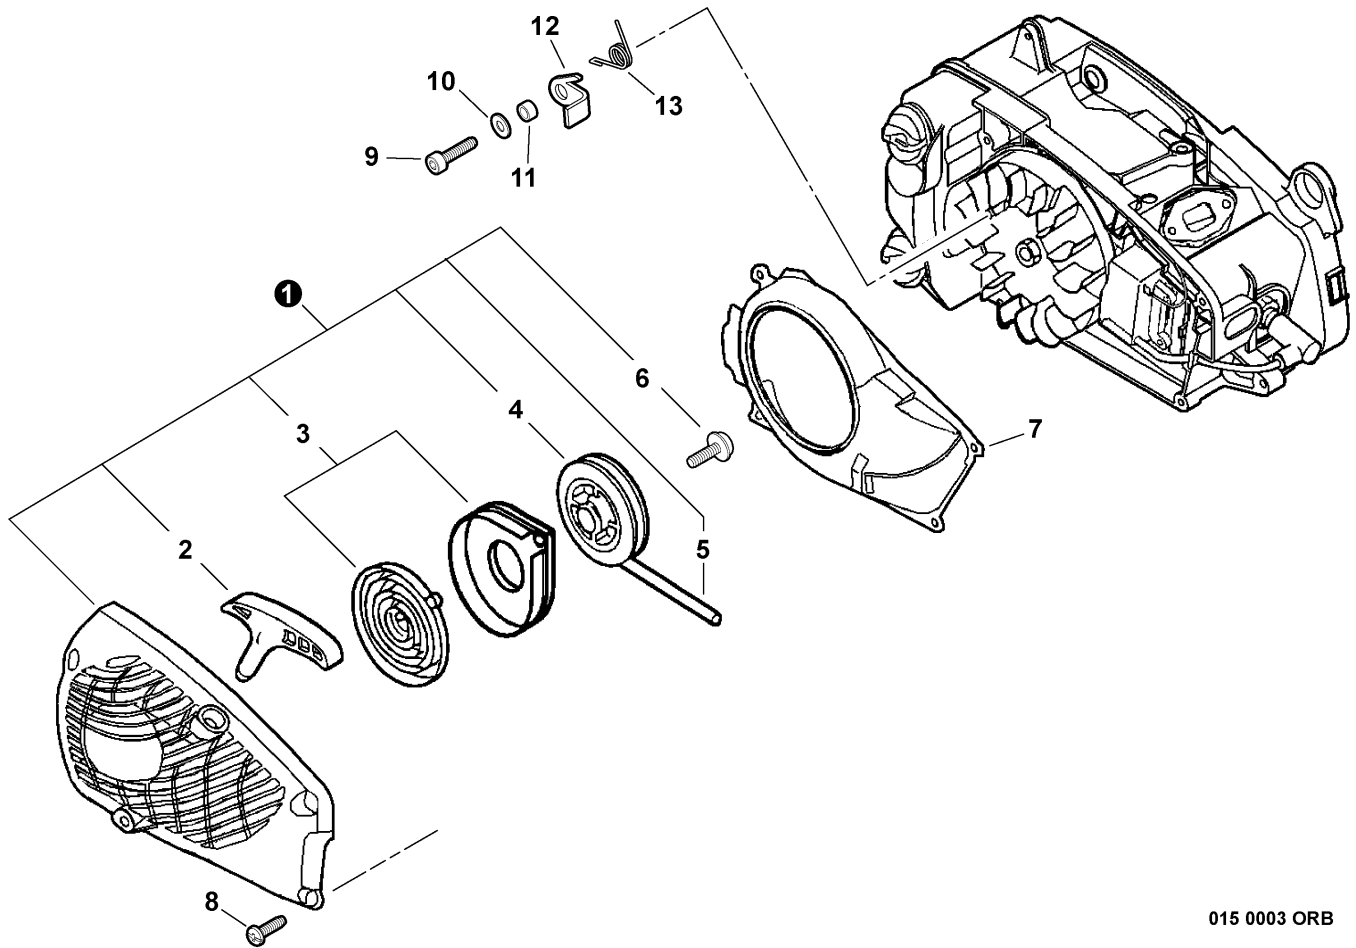

015 0003 ORB

①	A051001330	1	STARTER ASY - ORANGE	CONJUNTO DE ARRANCADOR - NARANJA
2	P022005890	1	GRIP, STARTER	AGARRE, ARRANCADOR
3	P022010440	1	REWIND SPRING KIT	KIT DE RESORTE DE REBOBINADO
4	P022010451	1	REEL, ROPE	CARRETE, CUERDA
5	P022005900	1	ROPE, STARTER - 3X920⁽¹⁾	CUERDA, ARRANCADOR - 3X920⁽¹⁾
6	17723644330	1	SCREW	TORNILLO
7	A172000510	1	COVER, FAN	CUBIERTA, VENTILADOR
8	V202000040	4	SCREW	TORNILLO
9	90010505014	2	SCREW - 5X14	TORNILLO - 5X14
10	90060300005	4	WASHER - 5.5X12	ARANDELA - 5
11	17724704630	2	SPACER	ESPACIADOR
12	A514000020	2	PAWL	TRINQUETE
13	17723435430	2	SPRING, RETURN	RESORTE, RETORNO

(FOOTNOTE) 1 - RePower BULK OPTION: 99944440000

(NOTA DEL PIE) 1 - OPCIÓN A GRANEL de la RePower: 99944440000