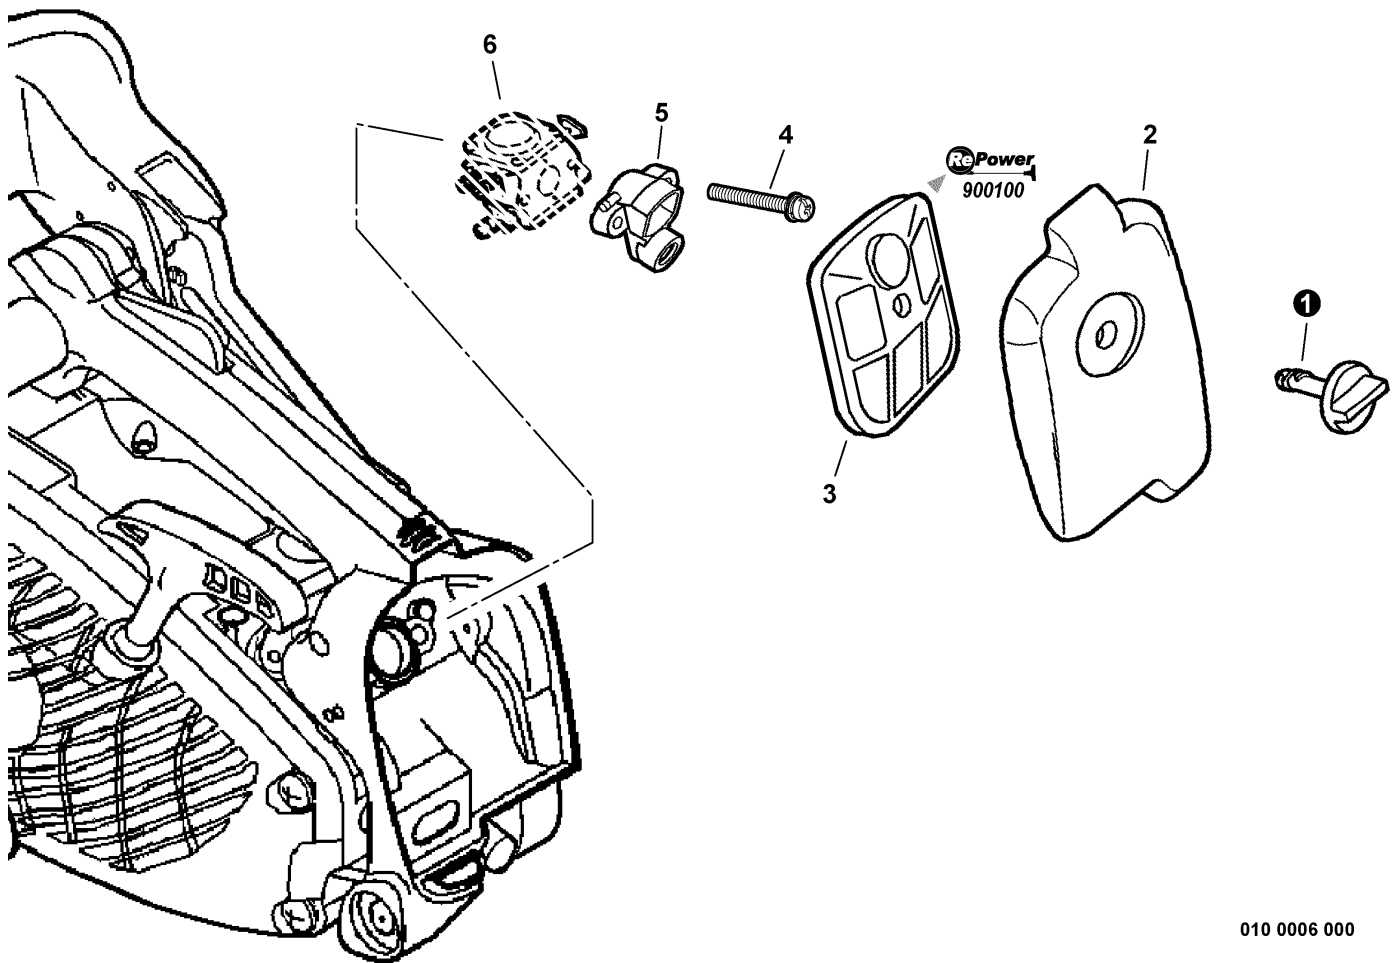

010 0006 000

1	A235000040	1	KNOB, AIR CLEANER LID	TORNILLO, DE OREJETAS
2	A232000290	1	COVER, AIR CLEANER	CUBIERTA, FILTRO DE AIRE
3	A226000291	1	FILTER, AIR⁽¹⁾	FILTRO DE AIRE⁽¹⁾
4	90023805050	2	SCREW - 5X55	TORNILLO - 5X55
5	A204000072	1	MOUNT, AIR FILTER	BASE, FILTRO DE AIRE
6	-----	1	CARBURETOR⁽²⁾	CARBURADOR⁽²⁾
7	900100		RePower TUNE-UP KIT	KIT DEL PUESTA A PUNTO
7	900100C		RePower TUNE-UP KIT⁽³⁾	KIT DEL PUESTA A PUNTO⁽³⁾

(FOOTNOTE) 1 - Included In RePower KIT
2 - See Carburetor Diagram For Details
3 - CANADA MODELS

(NOTA DEL PIE) 1 - Includo en KIT de la RePower
2 - Vea el diagrama del carburador para los detalles
3 - MODELOS DE CANADÁ