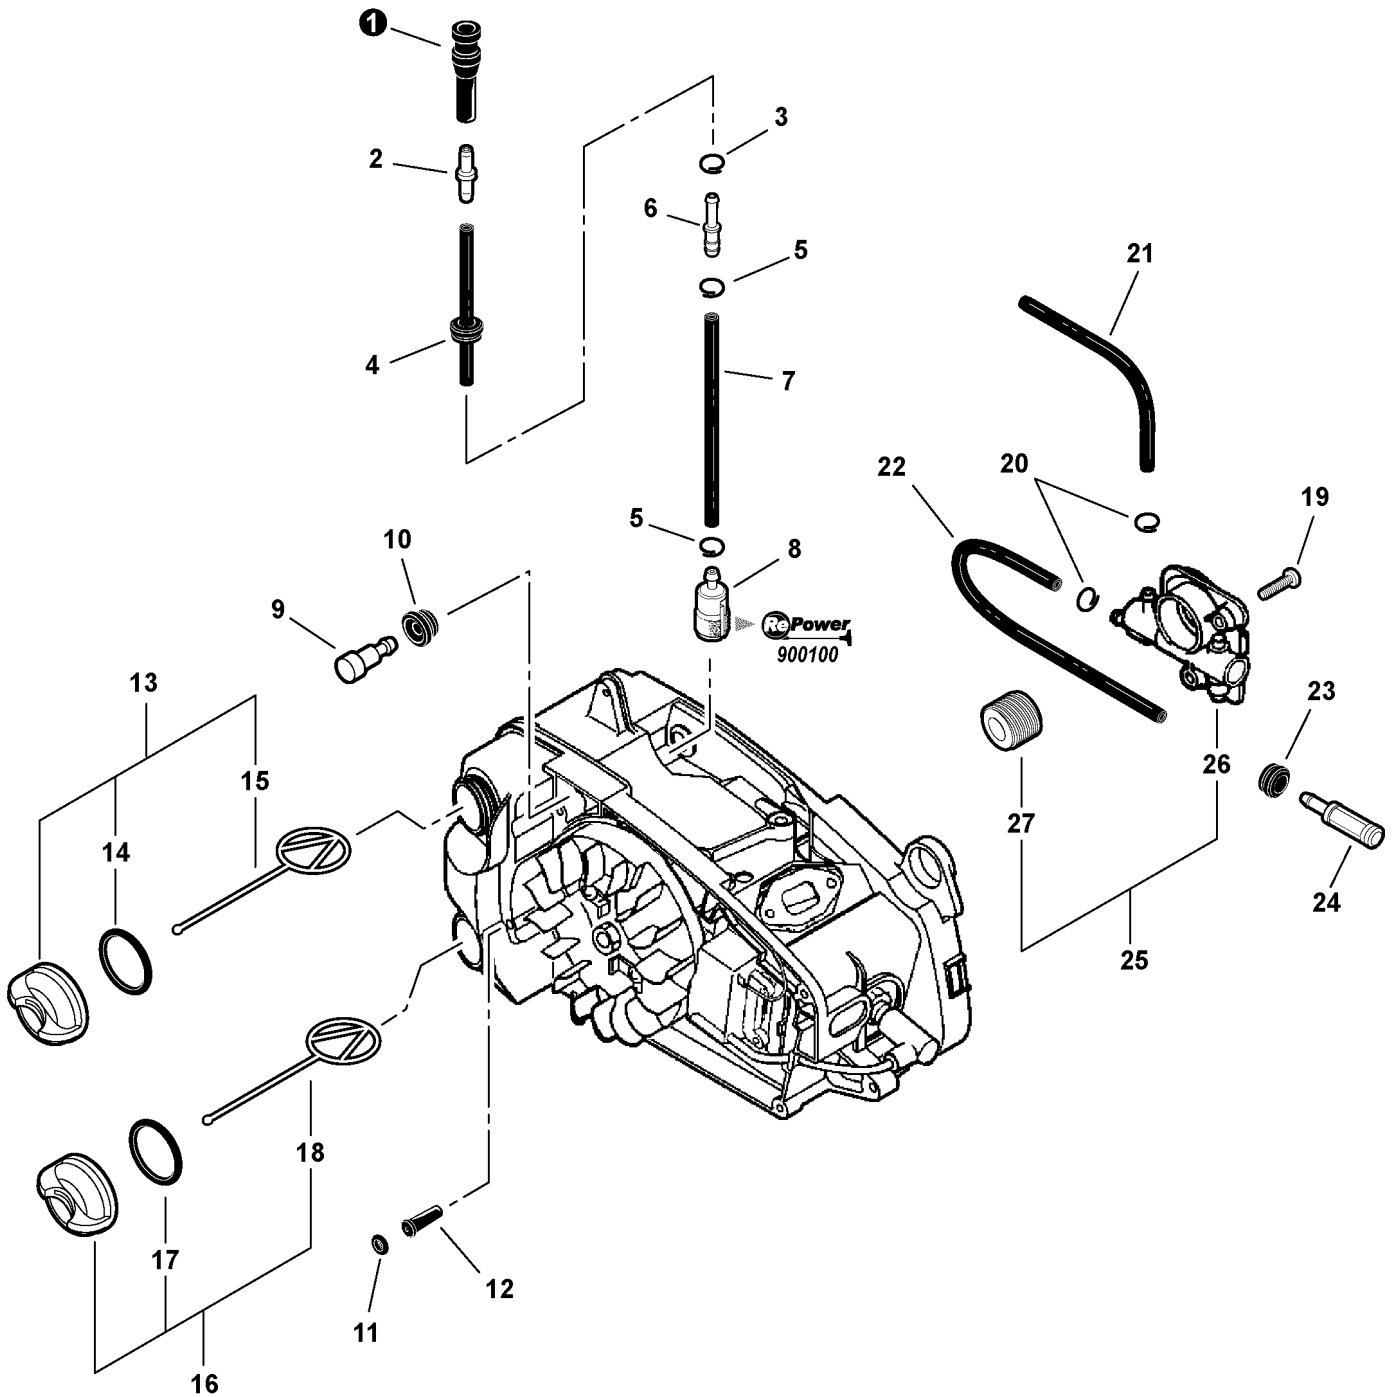

①	V470000691	1	PIPE, FUEL	PIPE, FUEL
2	V186000510	1	CONNECTOR, PIPE	CONECTOR, TUBO
3	V490001271	1	CLIP - 5	GANCHO - 5
4	V470000712	1	FUEL PIPE ASY	CONJUNTO DE TUBO DE COMBUSTIBLE
5	V490001240	2	CLIP - 6	GANCHO - 6
6	V186000520	1	CONNECTOR, FUEL PIPE	CONECTOR, TUBO
7	V471003820	1	PIPE - 3X5X95 -- BLACK⁽¹⁾	TUBO - 3X5X95 -- NEGRO⁽¹⁾
8	13120514931	1	FILTER, FUEL⁽²⁾	FILTRO DE COMBUSTIBLE⁽²⁾
9	A356000031	1	VENT, FUEL TANK	RESPIRADERO, TANQUE DE COMBUSTIBLE
10	V137000000	1	GROMMET	ANILLO DE GOMA
11	90072400004	1	O-RING	ANILLO O
12	43611413930	1	VALVE, CHECK	VÁLVULA DE RETENCION
13	P021038080	1	CAP ASY - ORANGE	CONJUNTO DE TAPA - NARANJA
14	+ V581000590	1	O-RING - 18	ANILLO O - 18
15	+ A365000050	1	CONNECTOR, CAP	CONECTOR, TAPA
16	P021005581	1	CAP ASY - BLACK	CONJUNTO DE TAPA - NEGRO
17	+ 90072000018	1	O-RING - 18	ANILLO O - 18
18	+ A365000050	1	CONNECTOR, CAP	CONECTOR, TAPA
19	90023804012	2	SCREW - 4X12	TORNILLO - 4X12
20	V490001230	2	CLIP - 6.5	GANCHO - 6.5
21	V471000760	1	PIPE - 3X6X90 -- BLACK⁽³⁾	TUBO, ACEITE - 3X6X90⁽³⁾
22	13011005260	1	PIPE - 3X5X195 -- BLACK⁽¹⁾	TUBO - 3X5X195⁽¹⁾
23	13211501461	1	GROMMET	ANILLO DE GOMA
24	43620502832	1	FILTER, OIL	FILTRO DE ACEITE
25	P021001980	1	AUTO-OILER KIT	CONJUNTO DE BOMBA DE ACEITE
26	+ C022000000	1	AUTO-OILER ASY	CONJUNTO DE BOMBA DE ACEITE
27	+ V652000010	1	GEAR, WORM	ENGRANAJE, TORNILLO SIN FIN
28	900100		RePower TUNE-UP KIT	KIT DEL PUESTA A PUNTO
28	900100C		RePower TUNE-UP KIT⁽⁴⁾	KIT DEL PUESTA A PUNTO⁽⁴⁾

(FOOTNOTE) 1 - RePower BULK OPTION: 90014
2 - Included In RePower KIT
3 - RePower BULK OPTION: 90015
4 - CANADA MODELS

(NOTA DEL PIE) 1 - OPCIÓN A GRANEL de la RePower: 90014
2 - Incluido en KIT de la RePower
3 - OPCIÓN A GRANEL de la RePower: 90015
4 - MODELOS DE CANADÁ