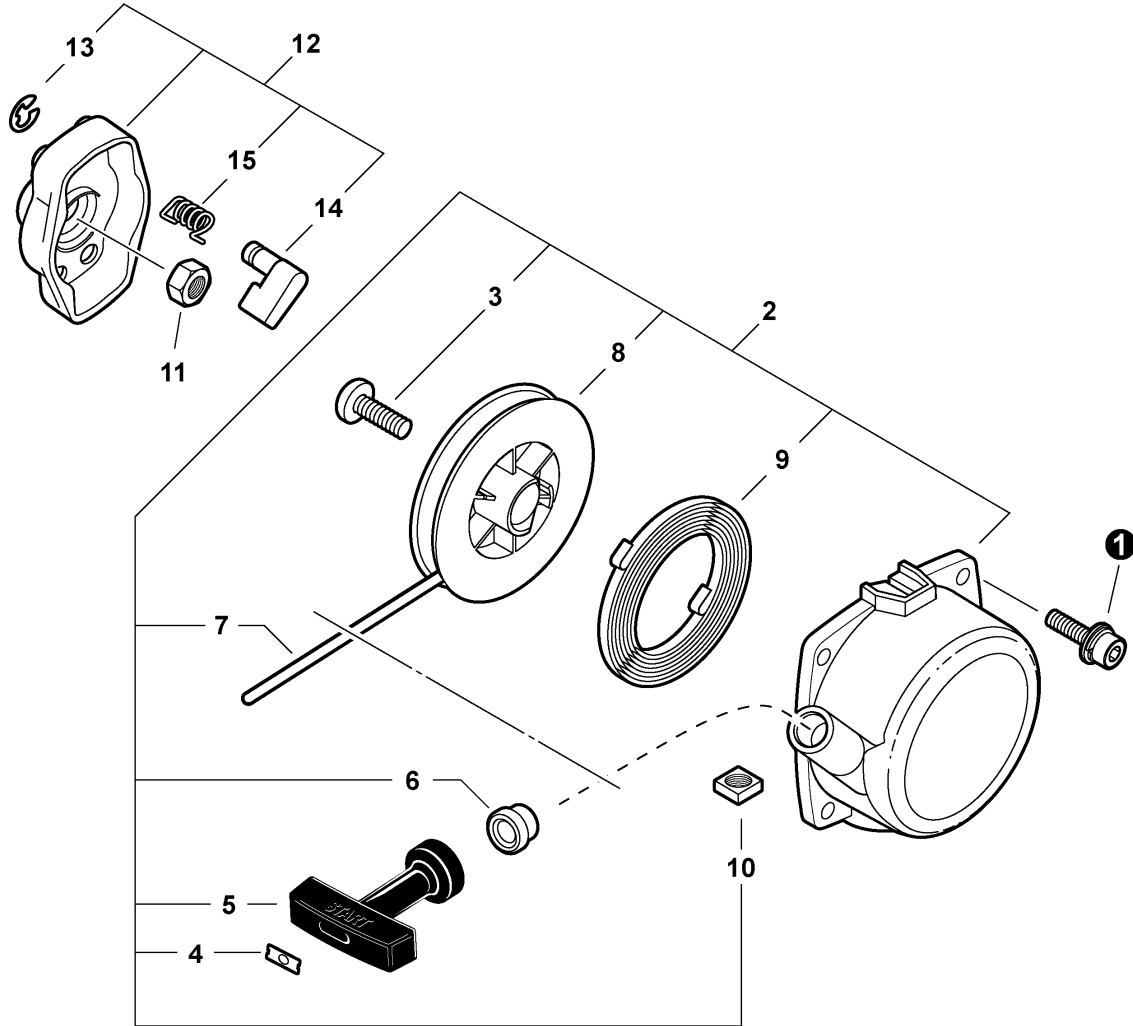

(FOOTNOTE) 1 - Included In GASKET KIT

(NOTA DEL PIE) 1 - Incluido en KIT de la JUNTA

003 0009 ORG

1	90070200042	1	RING, RETAINING - 42	ANILLO, RETÉN - 42
2	90016205028	1	SCREW - 5X28	TORNILLO - 5X28
3	61092255931	1	HOLDER, MAIN PIPE	SOPORTE, TUBO PRINCIPAL
4	90016205018	2	SCREW - 5X18	TORNILLO - 5X18
5	17811106230	1	CLAMP	ABRAZADERA
6	P021016410	1	FAN CASE ASY - ORANGE	CONJUNTO DE CARCASA DEL VENTILADOR - NARANJA
7	+ 90070100012	1	RING, RETAINING - 12	ANILLO, RETÉN - 12
8	+ A556000030	1	DRUM, CLUTCH	TAMBOR, EMBRAGUE
9	+ 90070200028	1	RING, RETAINING - 28	ANILLO, RETÉN - 28
10	+ 90080796001	2	BEARING, BALL - 6001	COJINETE DE BOLAS 6001
11	+ V622000020	2	PIN, LOCATING	PASADOR DE POSICIONAMIENTO
12	+ A172000080	1	CASE, FAN - ORANGE	CARCASA, VENTILADOR - NARANJA
13	17504656030	2	BOLT, CLUTCH	PERNO, EMBRAGUE
14	17504956030	2	WASHER - SPRING	ARANDELA - RESORTE
15	17504805530	2	WASHER - 6	ARANDELA - 6
16	V451000090	1	SPRING, CLUTCH	RESORTE, EMBRAGUE
17	A553000010	2	SHOE, CLUTCH	ZAPATA, EMBRAGUE