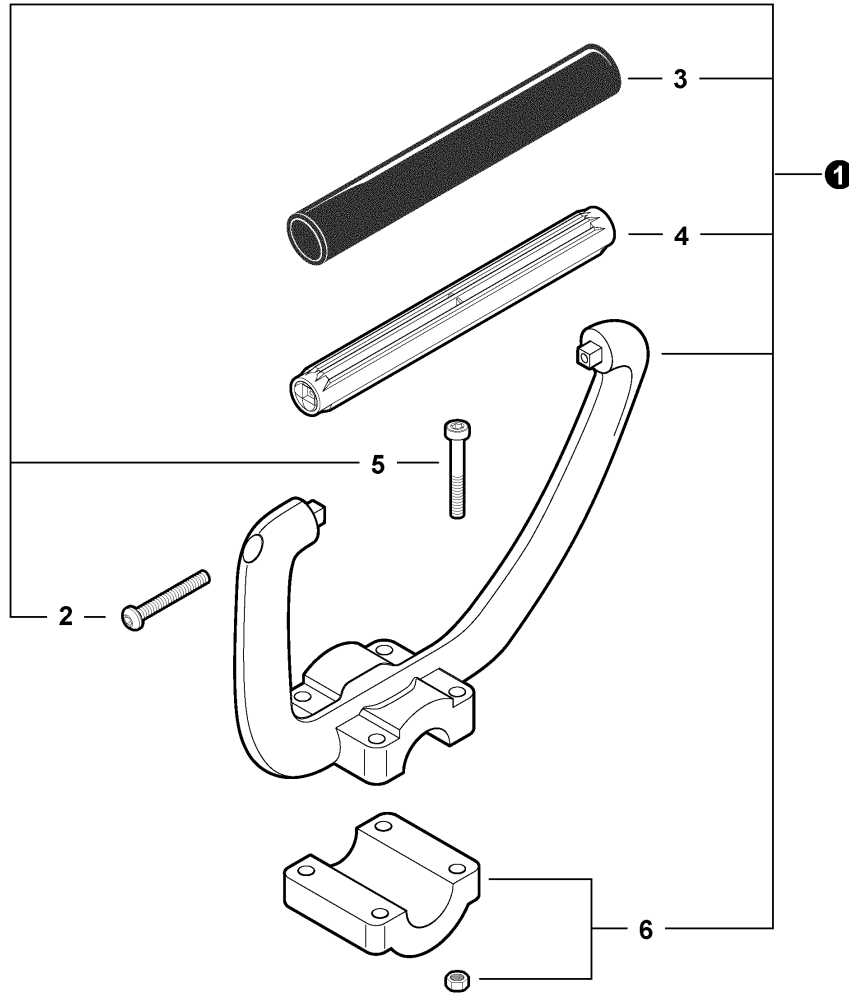

032 0008 000

1	90010005030	2	BOLT - 5X30	PERNO - 5X30
2	90060000005	2	WASHER	ARANDELA
3	61023904130	2	WASHER, SHIM	ARANDELA, ESPACIADORA
4	90024205012	1	SCREW - 5X12	TORNILLO - 5X12
5	C051000101	1	GEAR CASE ASY	CONJUNTO DE CAJA DE ENGRANAJES
6	+ 90070200022	1	RING, RETAINING - 22	ANILLO, RETÉN - 22
7	+ 90070600010	1	RING, RETAINING - 10	ANILLO, RETÉN - 10
8	+ 90085806900	1	BEARING, BALL - 6900Z	COJINETE DE BOLAS - 6900ZZ
9	+ 90085506900	1	BEARING, BALL - 6900	COJINETE DE BOLAS - 6900
10	+ P021006500	1	GEAR SET	JUEGO DE ENGRANAJES
11	+ 90070200042	1	RING, RETAINING - 42	ANILLO, RETÉN - 42
12	+ 90081206302	1	BEARING, BALL - 609	COJINETE DE BOLAS - 609
13	+ C534000220	1	GEAR, SHAFT	ENGRANAJE, EJE
14	+ 90070600012	1	RING, RETAINING - 12	ANILLO, RETÉN - 12
15	+ 90081000629	1	BEARING, BALL - 629	COJINETE DE BOLAS - 629
16	+ 61043450031	1	BOLT - 8X8	PERNO - 8X8