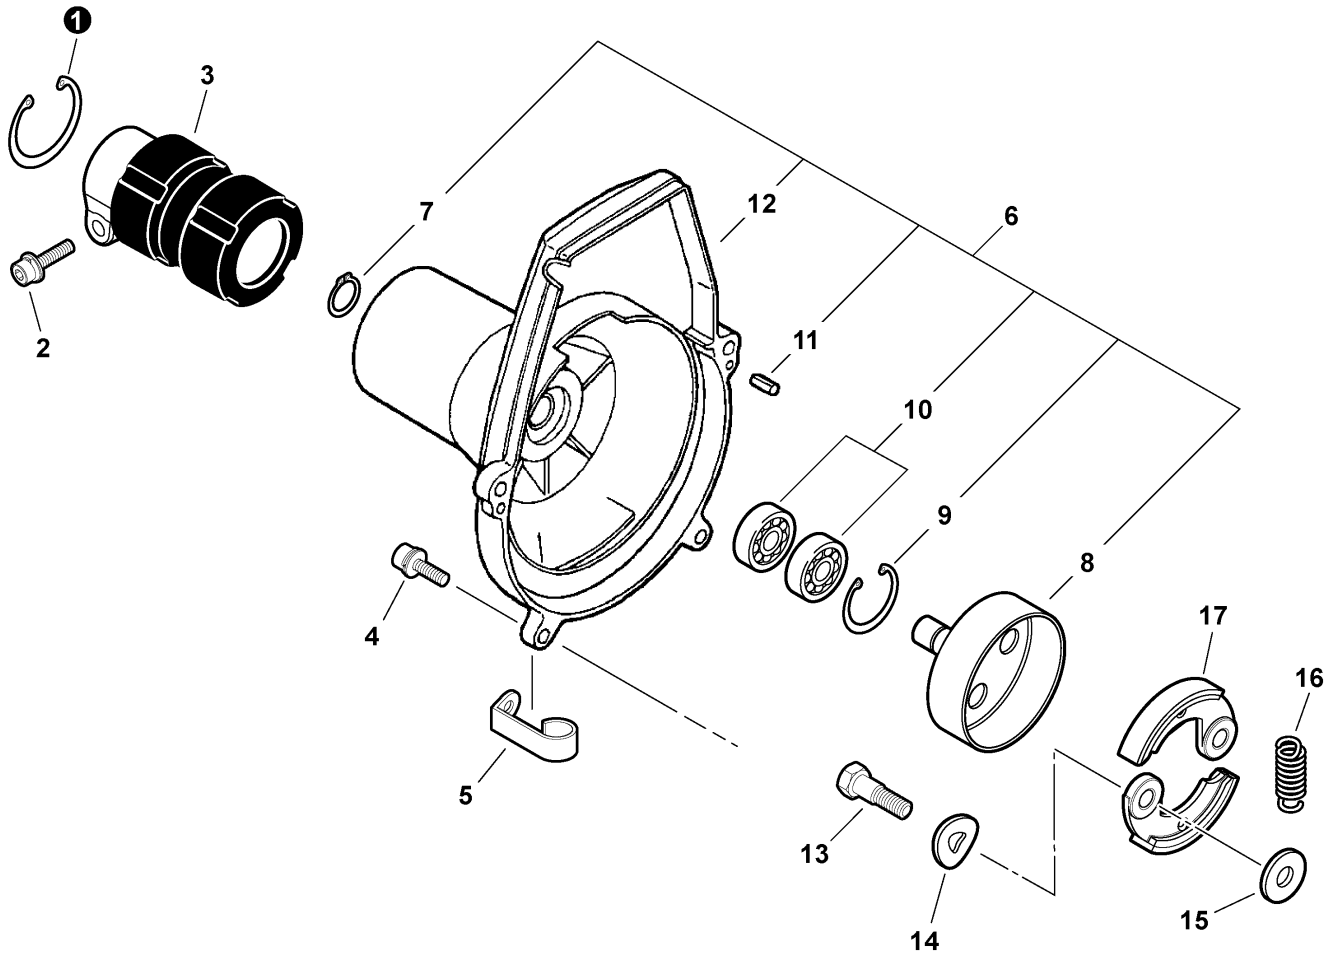

(FOOTNOTE) 1 - Included In GASKET KIT

(NOTA DEL PIE) 1 - Incluido en KIT de la JUNTA

003 0009 ORG

1	90070200042	1	RING, RETAINING - 42	ANILLO, RETÉN - 42
2	90016205028	1	SCREW - 5X28	TORNILLO - 5X28
3	61092255931	1	HOLDER, MAIN PIPE	SOPORTE, TUBO PRINCIPAL
4	90016205018	2	SCREW - 5X18	TORNILLO - 5X18
5	17811106230	1	CLAMP	ABRAZADERA
6	P021016410	1	FAN CASE ASY - ORANGE	CONJUNTO DE CARCASA DEL VENTILADOR - NARANJA
7	+ 90070100012	1	RING, RETAINING - 12	ANILLO, RETÉN - 12
8	+ A556000030	1	DRUM, CLUTCH	TAMBOR, EMBRAGUE
9	+ 90070200028	1	RING, RETAINING - 28	ANILLO, RETÉN - 28
10	+ 90080796001	2	BEARING, BALL - 6001	COJINETE DE BOLAS 6001
11	+ V622000020	2	PIN, LOCATING	PASADOR DE POSICIONAMIENTO
12	+ A172000080	1	CASE, FAN - ORANGE	CARCASA, VENTILADOR - NARANJA
13	17504656030	2	BOLT, CLUTCH	PERNO, EMBRAGUE
14	17504956030	2	WASHER - SPRING	ARANDELA - RESORTE
15	17504805530	2	WASHER - 6	ARANDELA - 6
16	V451000090	1	SPRING, CLUTCH	RESORTE, EMBRAGUE
17	A553000010	2	SHOE, CLUTCH	ZAPATA, EMBRAGUE