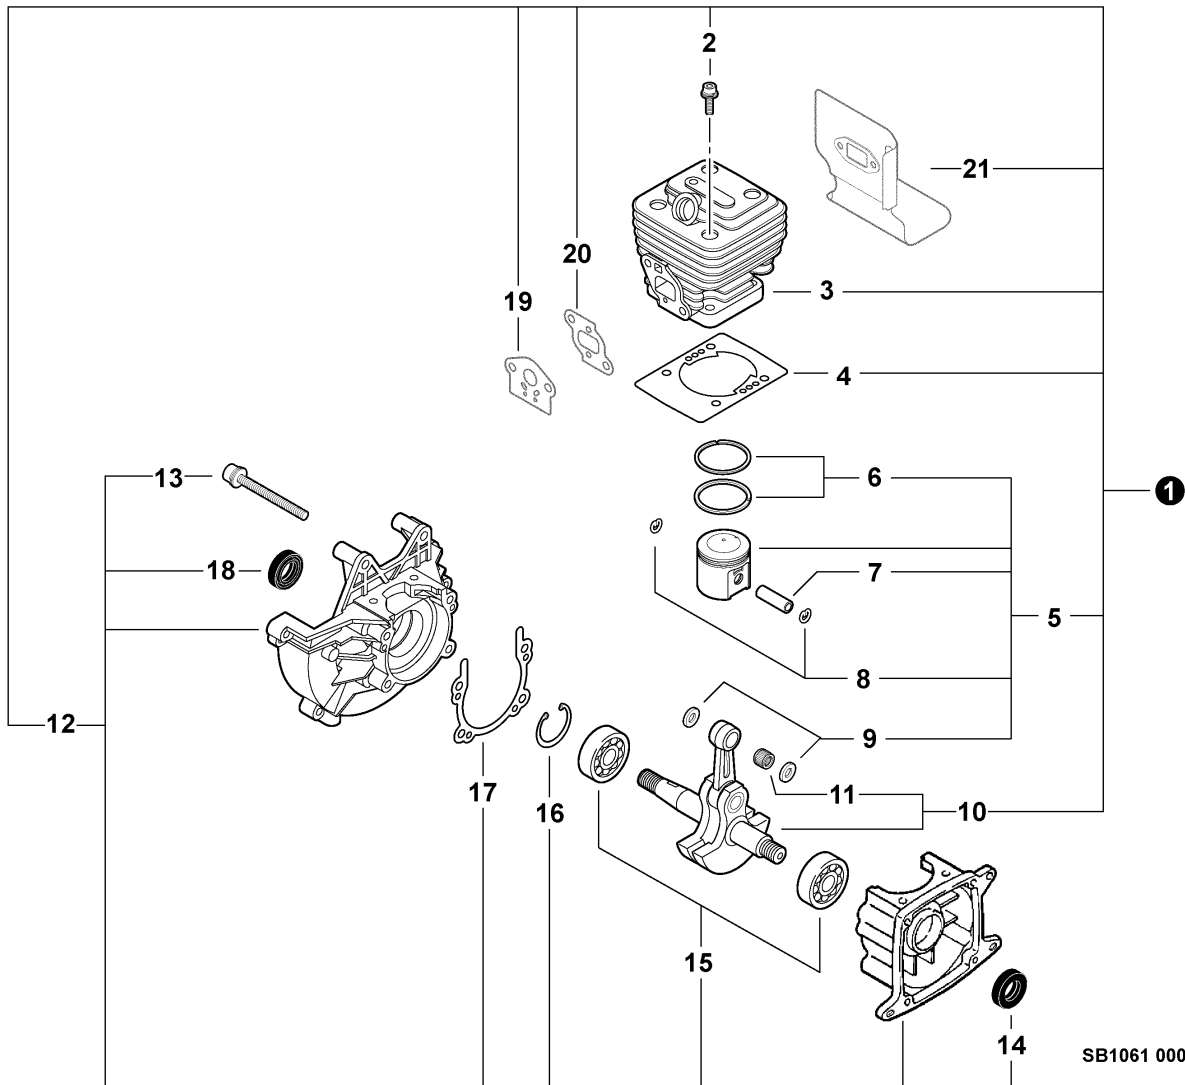

SB1061 0000 000

1	SB1061	1	SHORT BLOCK -- SB1061	BLOQUE CORTO -- SB1061
2	+ 90016205022	4	SCREW - 5X22	TORNILLO - 5X25
3	+ A130000341	1	CYLINDER	CILINDRO
4	+ V100000060	1	GASKET, CYLINDER⁽¹⁾	JUNTA, CILINDRO⁽¹⁾
5	+ P021001102	1	PISTON KIT	KIT DE PISTÓN
6	+ A101000000	2	RING, PISTON	ANILLO, PISTÓN
7	+ 10001311520	1	PIN, PISTON	PASADOR, PISTÓN
8	+ 10001504630	2	RING, RETAINING	ANILLO, RETÉN
9	+ 10001411520	2	SPACER, PISTON	ESPACIADOR, PISTÓN
10	+ A011000042	1	CRANKSHAFT ASY	CONJUNTO DE CIGÜEÑAL
11	+ V553000010	1	BEARING, NEEDLE - 8	COJINETE, DE AGUJAS - 8
12	+ P021000941	1	CRANKCASE KIT	KIT DE CÁRTER
13	+ 90016205025	4	SCREW - 5X25	TORNILLO - 5X25
14	+ 10021305530	1	SEAL, OIL	SELLO, ACEITE
15	+ 90080036001	2	BEARING, BALL - 6001	COJINETE DE BOLAS 6001
16	+ 90070200028	1	RING, RETAINING - 28	ANILLO, RETÉN - 28
17	+ 10024255930	1	GASKET, CRANKCASE⁽¹⁾	JUNTA, CÁRTER⁽¹⁾
18	+ 10021228230	1	SEAL, OIL	SELLO, ACEITE
19	+ -----	1	SHIELD, EXHAUST⁽¹⁾	PROTECTOR, ESCAPE⁽¹⁾
20	+ -----	1	GASKET, INTAKE⁽¹⁾	JUNTA, ADMISIÓN⁽¹⁾
21	+ -----	1	GASKET, INTAKE⁽¹⁾	JUNTA, ADMISIÓN⁽¹⁾

(FOOTNOTE) 1 - Included In GASKET KIT

(NOTA DEL PIE) 1 - Includo en KIT de la JUNTA