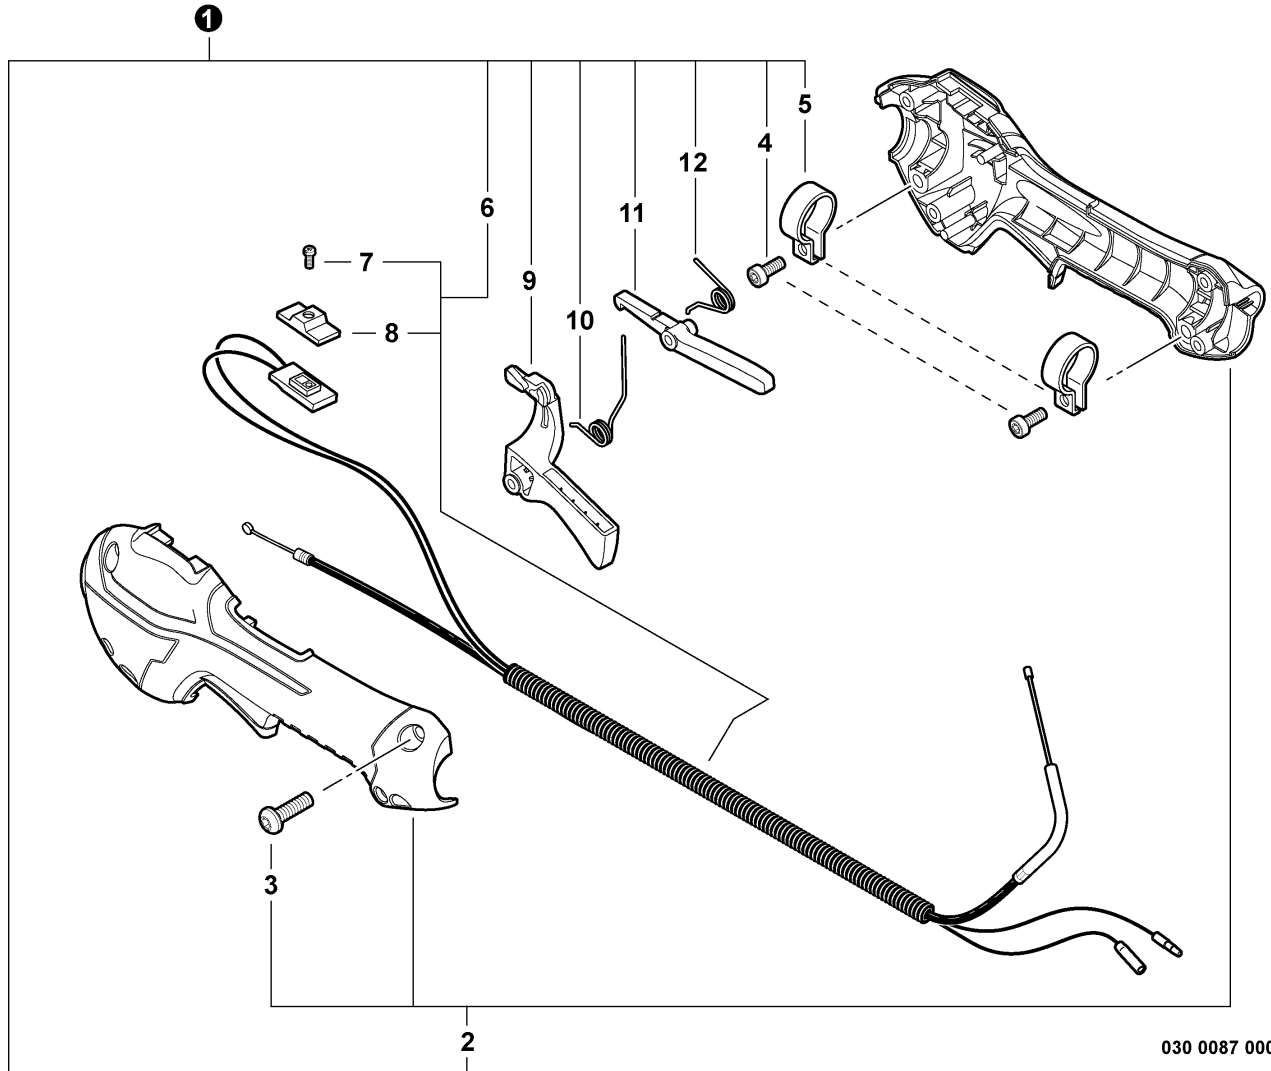

032 0008 000

1	90010005030	2	BOLT - 5X30	PERNO - 5X30
2	90060000005	2	WASHER	ARANDELA
3	61023904130	2	WASHER, SHIM	ARANDELA, ESPACIADORA
4	90024205012	1	SCREW - 5X12	TORNILLO - 5X12
5	C051000101	1	GEAR CASE ASY	CONJUNTO DE CAJA DE ENGRANAJES
6	+ 90070200022	1	RING, RETAINING - 22	ANILLO, RETÉN - 22
7	+ 90070600010	1	RING, RETAINING - 10	ANILLO, RETÉN - 10
8	+ 90085806900	1	BEARING, BALL - 6900Z	COJINETE DE BOLAS - 6900ZZ
9	+ 90085506900	1	BEARING, BALL - 6900	COJINETE DE BOLAS - 6900
10	+ P021006500	1	GEAR SET	JUEGO DE ENGRANAJES
11	+ 90070200042	1	RING, RETAINING - 42	ANILLO, RETÉN - 42
12	+ 90081206302	1	BEARING, BALL - 609	COJINETE DE BOLAS - 609
13	+ C534000220	1	GEAR, SHAFT	ENGRANAJE, EJE
14	+ 90070600012	1	RING, RETAINING - 12	ANILLO, RETÉN - 12
15	+ 90081000629	1	BEARING, BALL - 629	COJINETE DE BOLAS - 629
16	+ 61043450031	1	BOLT - 8X8	PERNO - 8X8

030 0024 000

<b>1</b>	P021012410	1	LOOP HANDLE ASY	CONJUNTO DE MANGO DE LAZO
<b>2</b>	+ V805000020	2	SCREW - 5X35 -- TAPPING	TORNILLO - 5X35 -- AUTOROSCANTE
<b>3</b>	+ 35121351730	1	GRIP, HANDLE	AGARRE, MANGO
<b>4</b>	+ 35121051730	1	HANDLE	MANGO
<b>5</b>	+ 90024205035	4	SCREW - 5X35	TORNILLO - 5X35
<b>6</b>	+ C423000300	1	BRACKET, HANDLE - LOWER	SOPORTE, MANGO - INFERIOR