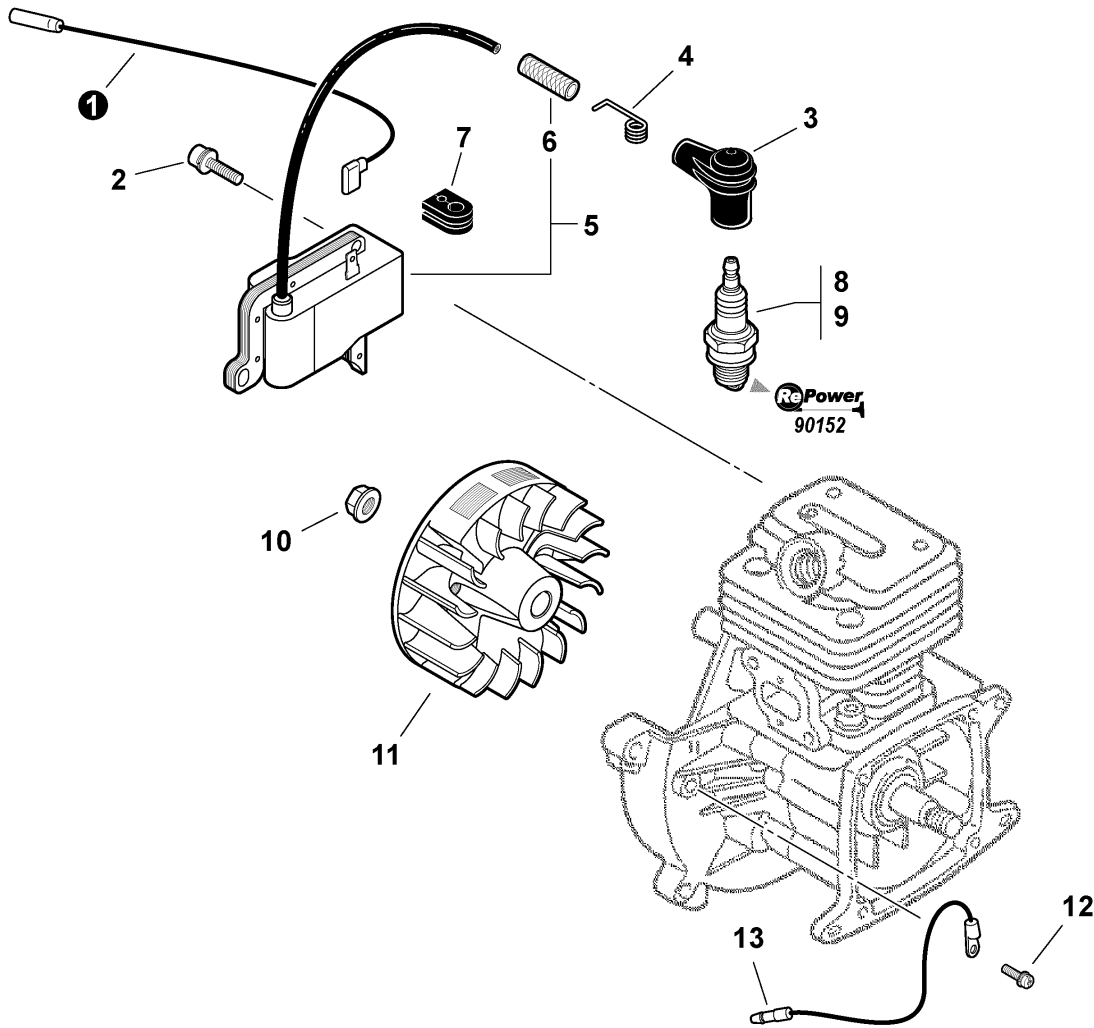

007 0028 000

①	16201056430	1	LEAD - IGNITION	CABLE - IGNICIÓN
2	90016205016	2	SCREW - 5X16	TORNILLO - 5X16
3	15901203433	1	CAP, SPARK PLUG	TAPA, BUJÍA
4	15901103432	1	TERMINAL, SPARK PLUG CAP	TERMINAL, CAPUCHÓN DE BUJÍA
5	P021003910	1	COIL, IGNITION	BOBINA, IGNICIÓN
6	+ V475002200	1	TUBE, INSULATOR	TUBO, AISLANTE
7	15611240630	1	GROMMET	ANILLO DE GOMA
8	15901019830	1	SPARK PLUG -- BPM-8Y⁽¹⁾	BUJÍA -- BPM-8Y⁽¹⁾
9	A425000000	1	SPARK PLUG -- BPMR-8Y⁽²⁾	BUJÍA -- BPMR-8Y⁽²⁾
10	90051500008	1	NUT - 8 -- FLANGE	TUERCA, DE BRIDA - 8
11	A409000130	1	FLYWHEEL	VOLANTE
12	90024205010	1	SCREW - 5X10	TORNILLO - 5X10
13	16201452930	1	LEAD - GROUND	CABLE - DE TIERRA
14	90152		RePower TUNE-UP KIT	KIT DE PUESTA A PUNTO

(FOOTNOTE) 1 - Included In RePower KIT
2 - CANADA - Included In RePower TUNE-UP KIT

(NOTA DEL PIE) 1 - Incluido en KIT de la RePower
2 - CANADA - Incluido en KIT del AJUSTE de la RePower