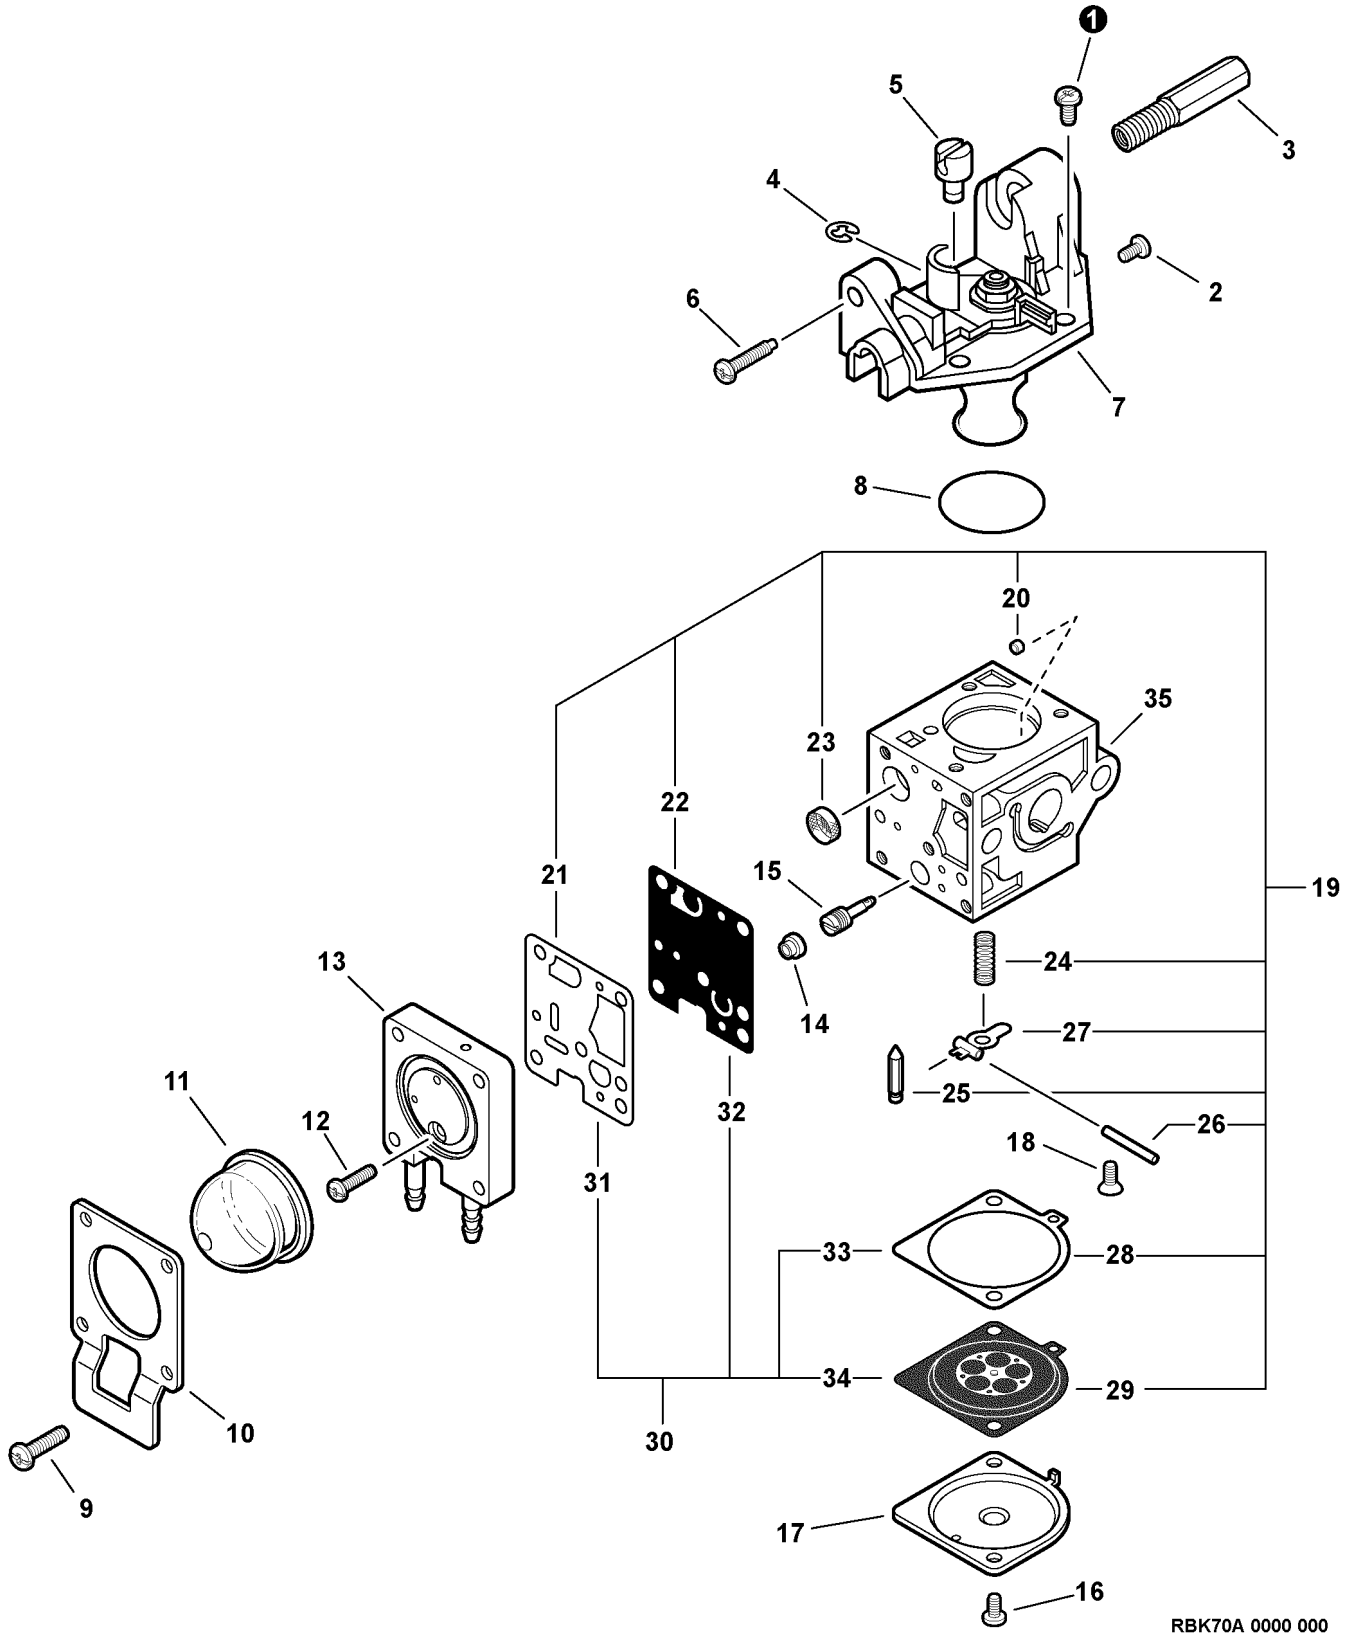

RBK70A 0000 000

	A021000721	1	CARBURETOR -- RB-K70A	CARBURADOR -- RB-K70A
①	+ 12534413931	3	SCREW	TORNILLO
2	+ 12534452130	1	SCREW	TORNILLO
3	+ P005001330	1	SCREW, CABLE ADJUST	TORNILLO, AJUSTE DEL CABLE
4	+ P005000190	1	RING, RETAINING	ANILLO, RETÉN
5	+ P005002090	1	SWIVEL	PIVOTE
6	+ P005000100	1	SCREW, IDLE ADJUST	TORNILLO, AJUSTE DE RALENTÍ
7	+ P005001620	1	ROTOR COVER ASY	CONJUNTO DE CUBIERTA DEL ROTOR
8	+ P005000280	1	O-RING	ANILLO O
9	+ 12531061830	4	SCREW, PURGE BULB RETAINER	TORNILLO, RETÉN DEL BULBO DE LA PURGA
10	+ P005000250	1	RETAINER, PURGE BULB	RETÉN, BULBO DE LA PURGA
11	+ 12538108660	1	BULB, PURGE	BULBO, PURGA
12	+ P005000270	1	SCREW, PURGE BASE	TORNILLO, BASE, PURGA
13	+ P005000930	1	BASE, PURGE	BASE, PURGA
14	+ P005001270	1	CAP, LIMITER	TAPA, LIMITADOR
15	+ P005001260	1	NEEDLE - HIGH SPEED	AGUJA - ALTA VELOCIDAD
16	+ 12534452130	2	SCREW	TORNILLO
17	+ 12534252130	1	COVER, METERING	CUBIERTA, DIAFRAGMA
18	+ 12533942030	1	SCREW, METERING LEVER PIN	TORNILLO, PASADOR DE RETÉN
19	+ P005000950	1	REPAIR KIT	KIT DE REPARACIÓN
20	+ P005001000	1	GUIDE, ROLLER	GUÍA, RODILLO
21	+ -----	1	GASKET, PUMP	JUNTA, BOMBA
22	+ -----	1	DIAPHRAGM, PUMP	DIAFRAGMA, BOMBA
23	+ -----	1	STRAINER	TAMIZ
24	+ -----	1	SPRING, METERING LEVER	RESORTE, PALANCA DE DOSIFICACIÓN
25	+ -----	1	VALVE, INLET NEEDLE	VÁLVULA DE AGUJA, ADMISIÓN
26	+ -----	1	PIN, METERING LEVER	PASADOR, PALANCA DE DOSIFICACIÓN
27	+ -----	1	LEVER, METERING	PALANCA, DOSIFICACIÓN
28	+ -----	1	GASKET, DIAPHRAGM	JUNTA, DIAFRAGMA
29	+ -----	1	DIAPHRAGM, METERING	DIAFRAGMA, DOSIFICACIÓN
30	+ P005000550	1	DIAPHRAGM/GASKET KIT	KIT DE DIAFRAGMA/JUNTA
31	+ -----	1	GASKET, PUMP	JUNTA, BOMBA
33	+ -----	1	GASKET, DIAPHRAGM	JUNTA, DIAFRAGMA
32	+ -----	1	DIAPHRAGM, PUMP	DIAFRAGMA, BOMBA
34	+ -----	1	DIAPHRAGM, METERING	DIAFRAGMA, DOSIFICACIÓN
35	+ -----	1	BODY, CARBURETOR⁽¹⁾	CUERPO, CARBURADOR⁽¹⁾

(FOOTNOTE) 1 - NOT AVAILABLE SEPARATELY

(NOTA DEL PIE) 1 - NO DISPONIBLE POR SEPARADO