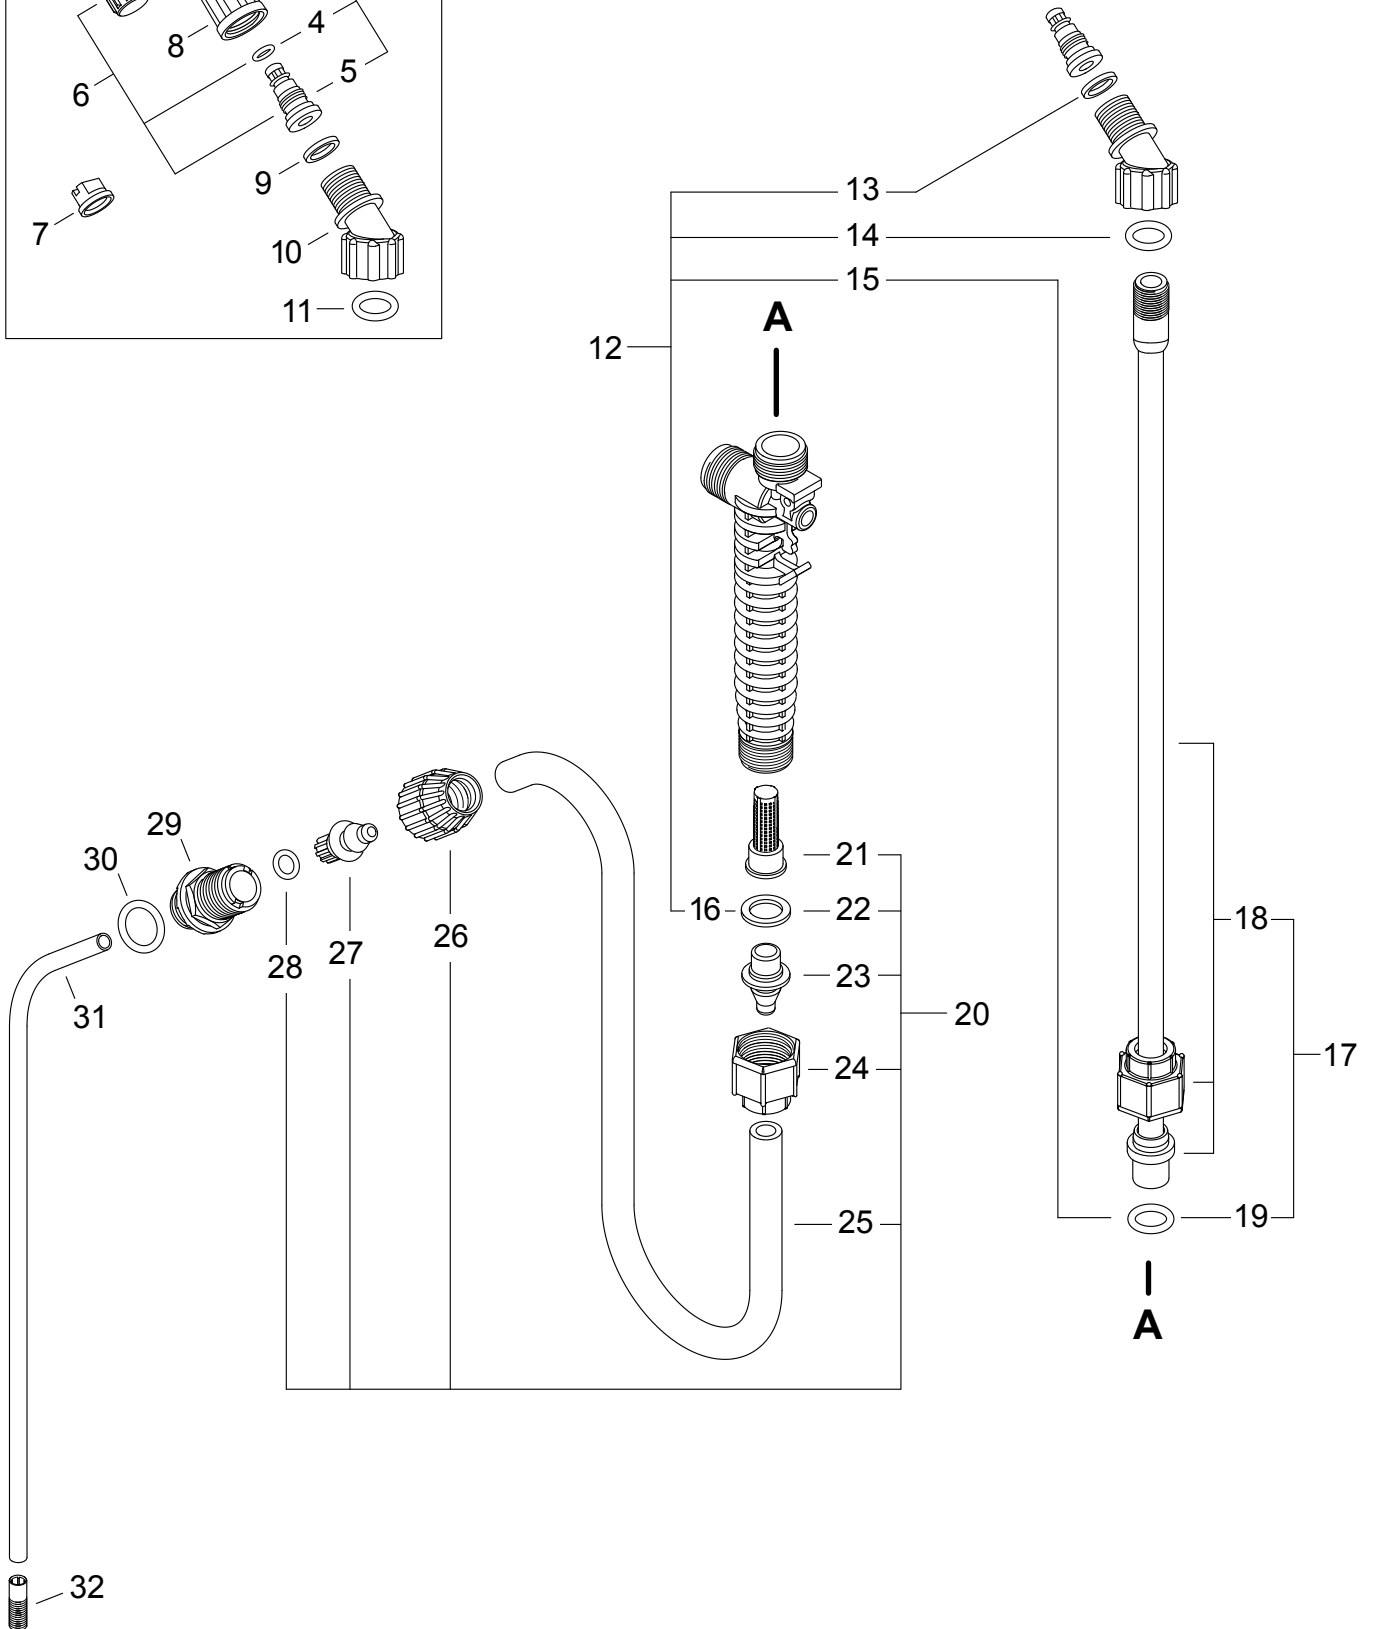

NO.	PART NUMBER	QTY.	DESCRIPTION	DESCRIPCIÓN
1	99944100478	1	GUN, SPRAY	PISTOLA DE ROCÍO
2	CN011050	1	+CAP, DISCHARGE	+TAPA DE DESCARGA
3	99944100477	1	+REPAIR KIT, DISCHARGE	+JUEGO DE REPARACIÓN DE DESCARGA
4		1	++O-RING, DISCHARGE	++JUNTA TÓRICA DE DESCARGA
5	CN011052	1	++SPRING, DISCHARGE	++RESORTE DE DESCARGA
6	CN302017	1	++SPOOL ASSY	++MONTAJE DE CARRETE
7	CN010172	1	++PIN, TRIGGER	++PASADOR DE GATILLO
8	CN011201	1	+BODY, SPRAY GUN	+CUERPO DE LA PISTOLA DE ROCÍO
9	CN011049	1	+LEVER, TRIGGER	+PALANCA DE GATILLO
10	CN011057	1	+LOCK, TRIGGER	+SEGURO DE GATILLO
11	CN011059	1	+FILTER, SPRAY GUN	+FILTRO DE LA PISTOLA DE ROCÍO

NO.	PART NUMBER	QTY.	DESCRIPTION	DESCRIPCIÓN
1	99944100512	1	PUMP ASSY	MONTAJE DE LA BOMBA
2		1	+HANDLE, PUMP	+MANGO DE LA BOMBA
3		1	+CAP, TANK	+TAPA DE TANQUE
4		1	+CAP, PRV	+TAPA
5		1	+O-RING, PRV	+JUNTA TÓRICA
6		1	+SPRING, PRV	+RESORTE
7		1	+RING, RETAINING - PRV	+ANILLO DE RETENCIÓN
8		1	+O-RING, BARREL	+JUNTA TÓRICA, BARRIL
9		1	+PLUNGER, PUMP	+ÉMBOLO DE LA BOMBA
10		1	+O-RING, PLUNGER	+JUNTA TÓRICA DE ÉMBOLO
11		1	+SPRING, PUMP	+RESORTE DE LA BOMBA
12		1	+BARREL, PUMP	+BARRIL DE LA BOMBA
13		1	+VALVE, CHECK	+VÁLVULA DE RETENCIÓN
14	99944100487	1	REPAIR KIT, PUMP	JUEGO DE REPARACIÓN DE LA BOMBA
15		1	+O-RING, NOZZLE	+JUNTA TÓRICA DE BOQUILLA
16		1	+O-RING, PRV	+JUNTA TÓRICA
17		1	+RING, RETAINING - PRV	+ANILLO DE RETENCIÓN
18		1	+O-RING, BARREL	+JUNTA TÓRICA, BARRIL
19		1	+O-RING, PLUNGER	+JUNTA TÓRICA DE ÉMBOLO
20		1	+VALVE, CHECK	+VÁLVULA DE RETENCIÓN
21	CN010546	1	+O-RING, TANK	+JUNTA TÓRICA DE TANQUE
22	N/A (no disponible)	1	TANK, SPRAYER	TANQUE DE FUMIGADORA