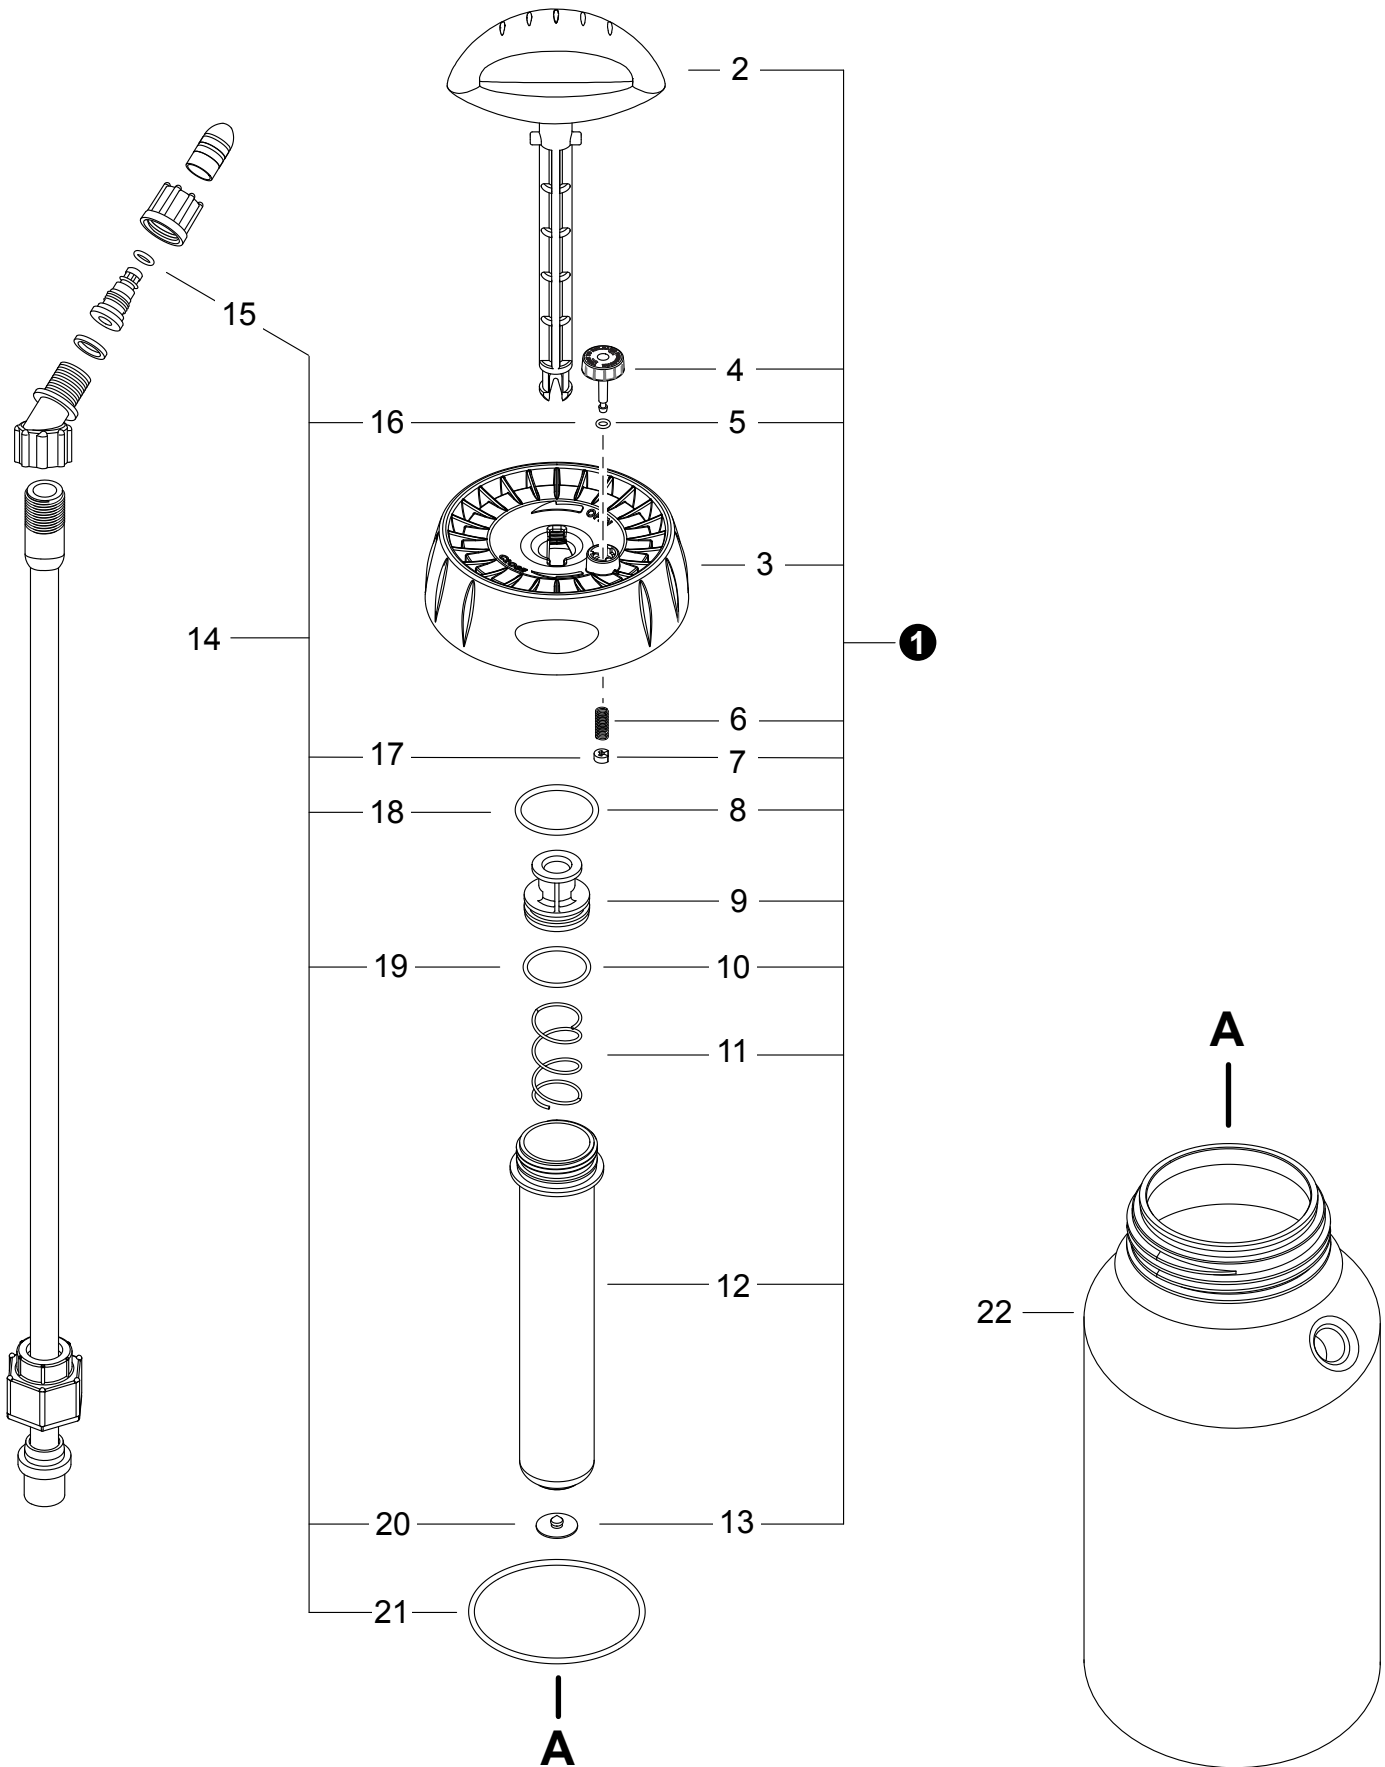

NO.	PART NUMBER	QTY.	DESCRIPTION	DESCRIPCIÓN
1	99944100478	1	GUN, SPRAY	PISTOLA DE ROCÍO
2	CN011050	1	+CAP, DISCHARGE	+TAPA DE DESCARGA
3	99944100477	1	+REPAIR KIT, DISCHARGE	+JUEGO DE REPARACIÓN DE DESCARGA
4		1	++O-RING, DISCHARGE	++JUNTA TÓRICA DE DESCARGA
5	CN011052	1	++SPRING, DISCHARGE	++RESORTE DE DESCARGA
6	CN302017	1	++SPOOL ASSY	++MONTAJE DE CARRETE
7	CN010172	1	++PIN, TRIGGER	++PASADOR DE GATILLO
8	CN011201	1	+BODY, SPRAY GUN	+CUERPO DE LA PISTOLA DE ROCÍO
9	CN011049	1	+LEVER, TRIGGER	+PALANCA DE GATILLO
10	CN011057	1	+LOCK, TRIGGER	+SEGURO DE GATILLO
11	CN011059	1	+FILTER, SPRAY GUN	+FILTRO DE LA PISTOLA DE ROCÍO

NO.	PART NUMBER	QTY.	DESCRIPTION	DESCRIPCIÓN
1	99944100512	1	PUMP ASSY	MONTAJE DE LA BOMBA
2		1	+HANDLE, PUMP	+MANGO DE LA BOMBA
3		1	+CAP, TANK	+TAPA DE TANQUE
4		1	+CAP, PRV	+TAPA
5		1	+O-RING, PRV	+JUNTA TÓRICA
6		1	+SPRING, PRV	+RESORTE
7		1	+RING, RETAINING - PRV	+ANILLO DE RETENCIÓN
8		1	+O-RING, BARREL	+JUNTA TÓRICA, BARRIL
9		1	+PLUNGER, PUMP	+ÉMBOLO DE LA BOMBA
10		1	+O-RING, PLUNGER	+JUNTA TÓRICA DE ÉMBOLO
11		1	+SPRING, PUMP	+RESORTE DE LA BOMBA
12		1	+BARREL, PUMP	+BARRIL DE LA BOMBA
13		1	+VALVE, CHECK	+VÁLVULA DE RETENCIÓN
14	99944100487	1	REPAIR KIT, PUMP	JUEGO DE REPARACIÓN DE LA BOMBA
15		1	+O-RING, NOZZLE	+JUNTA TÓRICA DE BOQUILLA
16		1	+O-RING, PRV	+JUNTA TÓRICA
17		1	+RING, RETAINING - PRV	+ANILLO DE RETENCIÓN
18		1	+O-RING, BARREL	+JUNTA TÓRICA, BARRIL
19		1	+O-RING, PLUNGER	+JUNTA TÓRICA DE ÉMBOLO
20		1	+VALVE, CHECK	+VÁLVULA DE RETENCIÓN
21	CN010546	1	+O-RING, TANK	+JUNTA TÓRICA DE TANQUE
22	N/A (no disponible)	1	TANK, SPRAYER	TANQUE DE FUMIGADORA