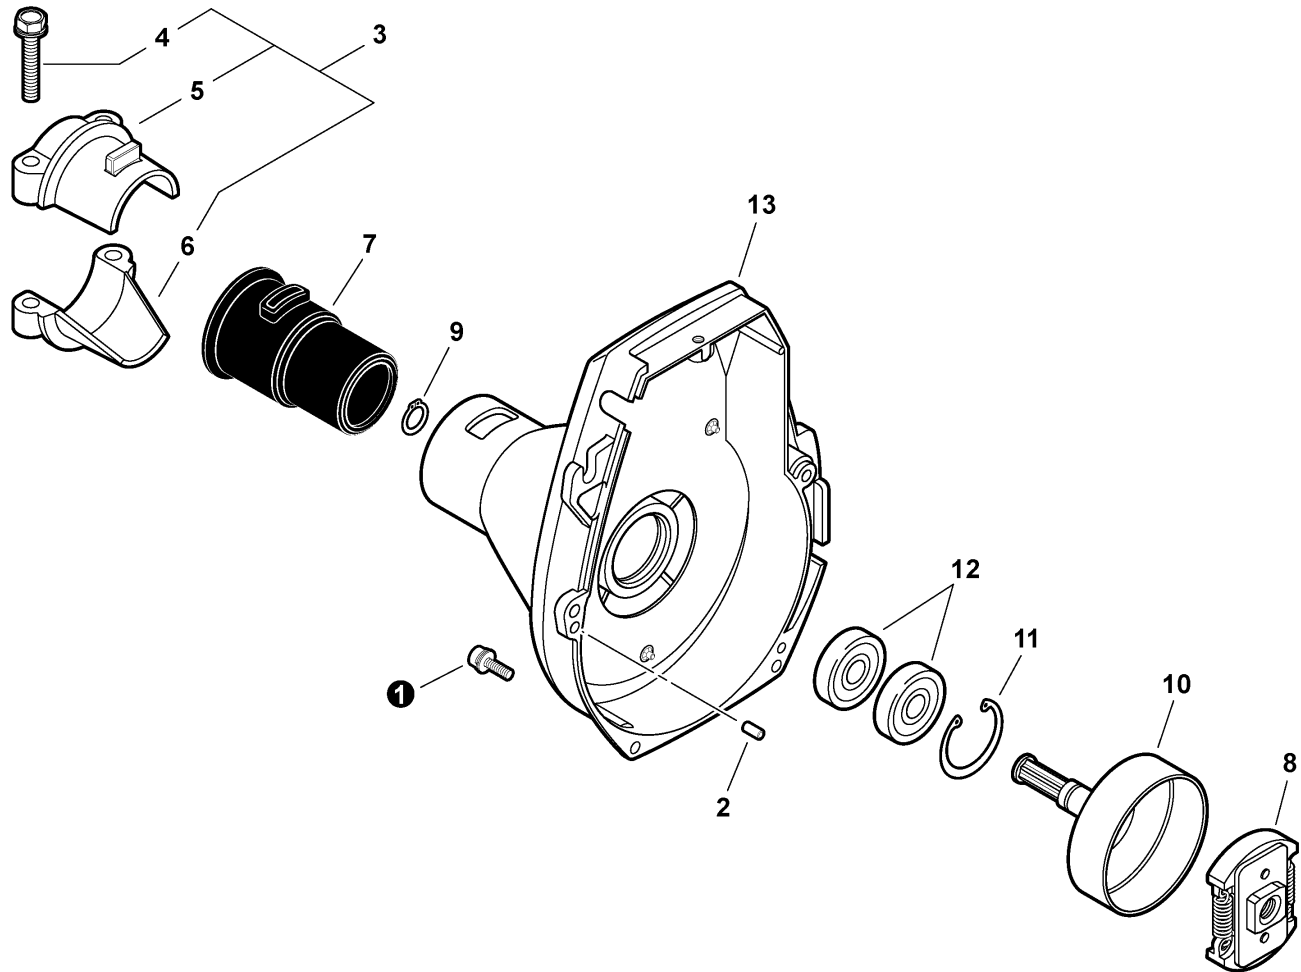

003 0005 000

①	90016304016	4	SCREW - 4X16	TORNILLO - 4X16
2	V622000020	2	PIN, LOCATING	PASADOR DE POSICIONAMIENTO
3	61090355230	1	HOLDER KIT	KIT DE SOPORTE
4	+ 90014205025	2	BOLT - 5X25	PERNO - 5X25
5	+ 61092227432	1	HOLDER, MAIN PIPE - UPPER	SOPORTE, TUBO PRINCIPAL - SUPERIOR
6	+ A575000100	1	HOLDER - LOWER	SOPORTE - INFERIOR
7	61091055230	1	CUSHION	COJÍN
8	17500056830	1	CLUTCH ASY	CONJUNTO DE EMBRAGUE
9	90070100012	1	RING, RETAINING - 12	ANILLO, RETÉN - 12
10	17500548931	1	DRUM, CLUTCH	TAMBOR, EMBRAGUE
11	90070200028	1	RING, RETAINING - 28	ANILLO, RETÉN - 28
12	90080796001	2	BEARING, BALL - 6001	COJINETE DE BOLAS - 6001
13	10150352131	1	CASE, FAN	CARCASA, VENTILADOR