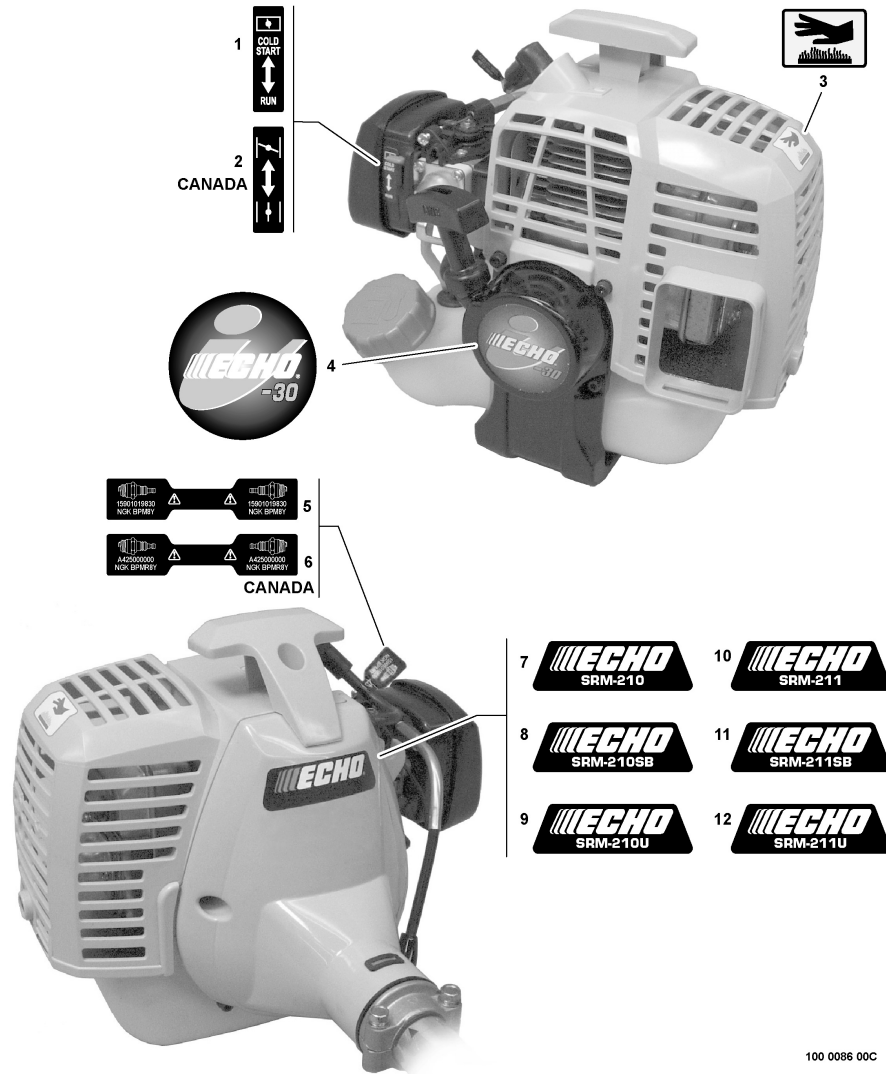

Recortadora

Labels
Etiquetas

100 0086 00C

1	89012152730	1	LABEL - CHOKE	ETIQUETA - AHOGADOR
2	89033252730	1	LABEL - CHOKE (1)	ETIQUETA - AHOGADOR (1)
3	X505002310	1	LABEL - CAUTION -- HOT	ETIQUETA - PRECAUCIÓN -- CALIENTE
4	X502000150	1	LABEL - ECHO -- i-30	ETIQUETA - ECHO -- i-30
5	X532000671	1	LABEL - SPARK PLUG -- BPM-8Y	ETIQUETA - BUJÍA -- BPM-8Y
6	X532000720	1	LABEL - SPARK PLUG -- BPMR-8Y (1)	ETIQUETA - BUJÍA -- BPMR-8Y (1)
7	X543000170	1	LABEL - MODEL -- SRM-210	ETIQUETA - MODELO -- SRM-210
8	X543000180	1	LABEL - MODEL -- SRM-210SB	ETIQUETA - MODELO -- SRM-210SB
9	X543000190	1	LABEL - MODEL -- SRM-210U	ETIQUETA - MODELO -- SRM-210U
10	X503001290	1	LABEL - MODEL -- SRM-211	ETIQUETA - MODELO -- SRM-211
11	X503001580	1	LABEL - MODEL -- SRM-211SB	ETIQUETA - MODELO -- SRM-211SB
12	X503001690	1	LABEL - MODEL -- SRM-211U	ETIQUETA - MODELO -- SRM-211U

(FOOTNOTE) 1 - CANADA MODELS

(NOTA DEL PIE) 1 - MODELOS DE CANADÁ