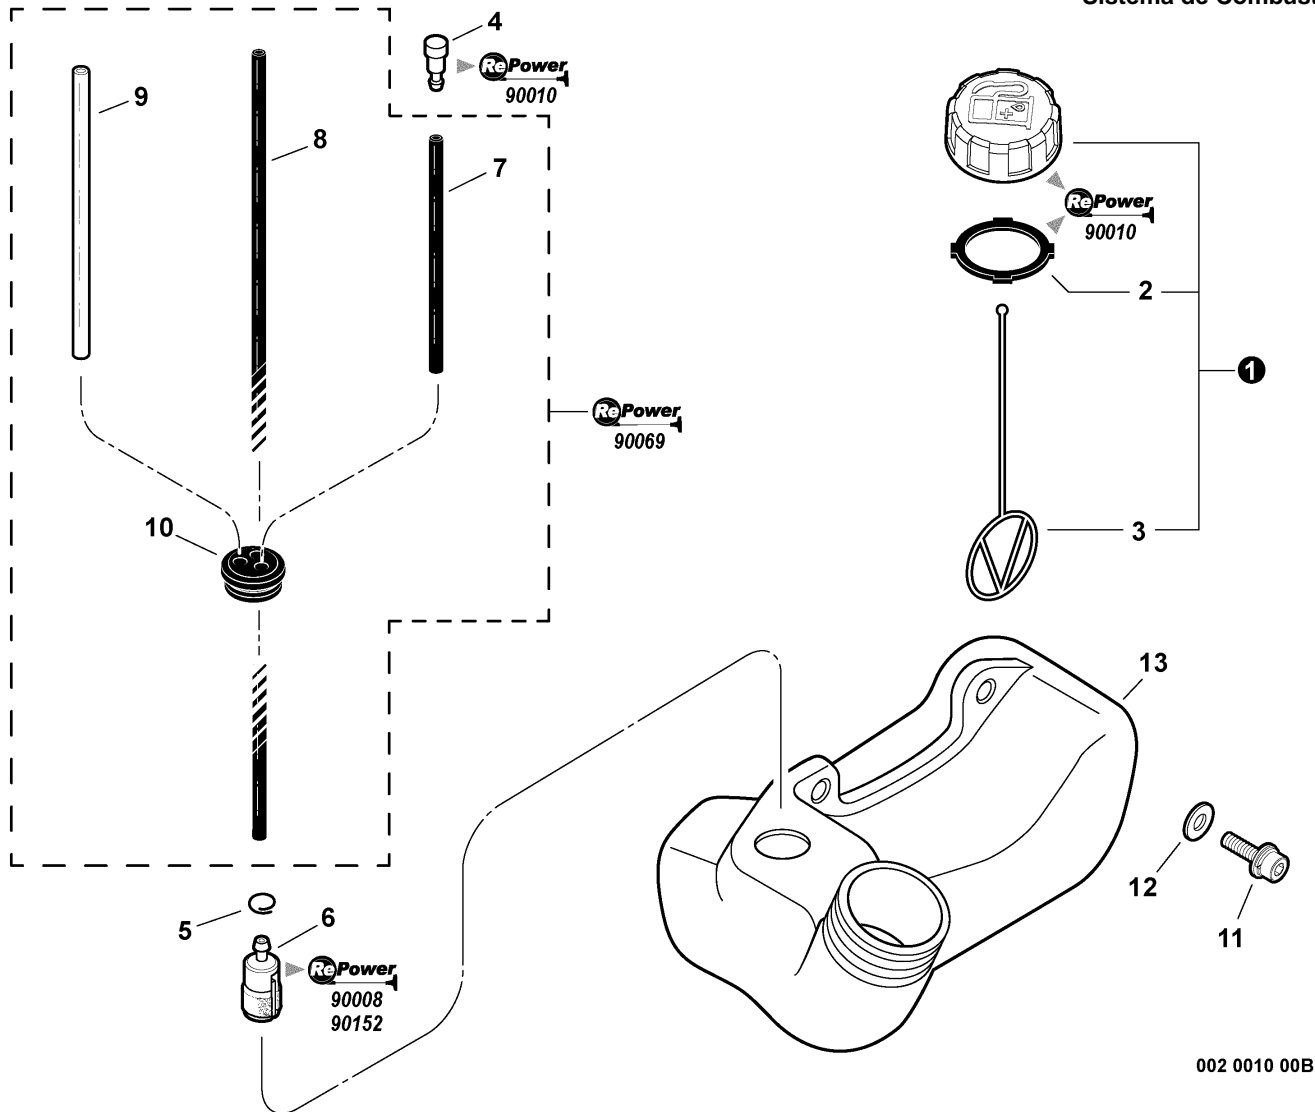

(FOOTNOTE) 1 - Included In GASKET KIT

(NOTA DEL PIE) 1 - Incluido en KIT de la JUNTA

**Recortadora**
**Fuel System  
Sistema de Combustible**

002 0010 00B

①	13100455530	1	CAP ASY - ORANGE	CONJUNTO DE TAPA - NARANJA
2	+ 13101655830	1	GASKET	JUNTA
3	+ 13105156030	1	CONNECTOR, CAP	CONECTOR, TAPA
4	A356000031	1	VENT, FUEL TANK	RESPIRADERO, TANQUE DE COMBUSTIBLE
5	13201309820	1	CLIP - 6	GANCHO - 6
6	13120507320	1	FILTER, FUEL	FILTRO DE COMBUSTIBLE
7	V471001200	1	PIPE - 3X5X70 -- BLACK <sup>(1)</sup>	TUBO - 3X5X70 <sup>(1)</sup>
8	V471001190	1	PIPE - 3X5X180 -- BLACK <sup>(1)</sup>	TUBO - 3X5X180 -- NEGRO <sup>(1)</sup>
9	13201256030	1	PIPE - 3X6X80 -- CLEAR <sup>(2)</sup>	TUBO - 3X6X80 -- TRANSPARENTE <sup>(2)</sup>
10	V137000030	1	GROMMET	ANILLO DE GOMA
11	90016205020	2	SCREW - 5X20	TORNILLO - 5X20
12	90060300005	2	WASHER - 5.5X12	ARANDELA - 5
13	A350000690	1	TANK, FUEL	TANQUE, COMBUSTIBLE
14	90008		RePower FILTER KIT	KIT DE FILTRACIÓN
15	90010		Repower CAP AND VENT KIT	KIT REPOWER DE TAPA Y RESPIRADERO
18	90069		Repower FUEL SYSTEM KIT	Repower FUEL SYSTEM KIT
19	90152		Repower TUNE-UP KIT	KIT DEL PUESTA A PUNTO
16	90014		RePower BULK PIPE - 25 FEET <sup>(3)</sup>	TUBO DE VOLUMEN - 25 PIES <sup>(3)</sup>
17	90017		RePower BULK PIPE - 25 FEET <sup>(4)</sup>	TUBO DE VOLUMEN - 25 PIES <sup>(4)</sup>