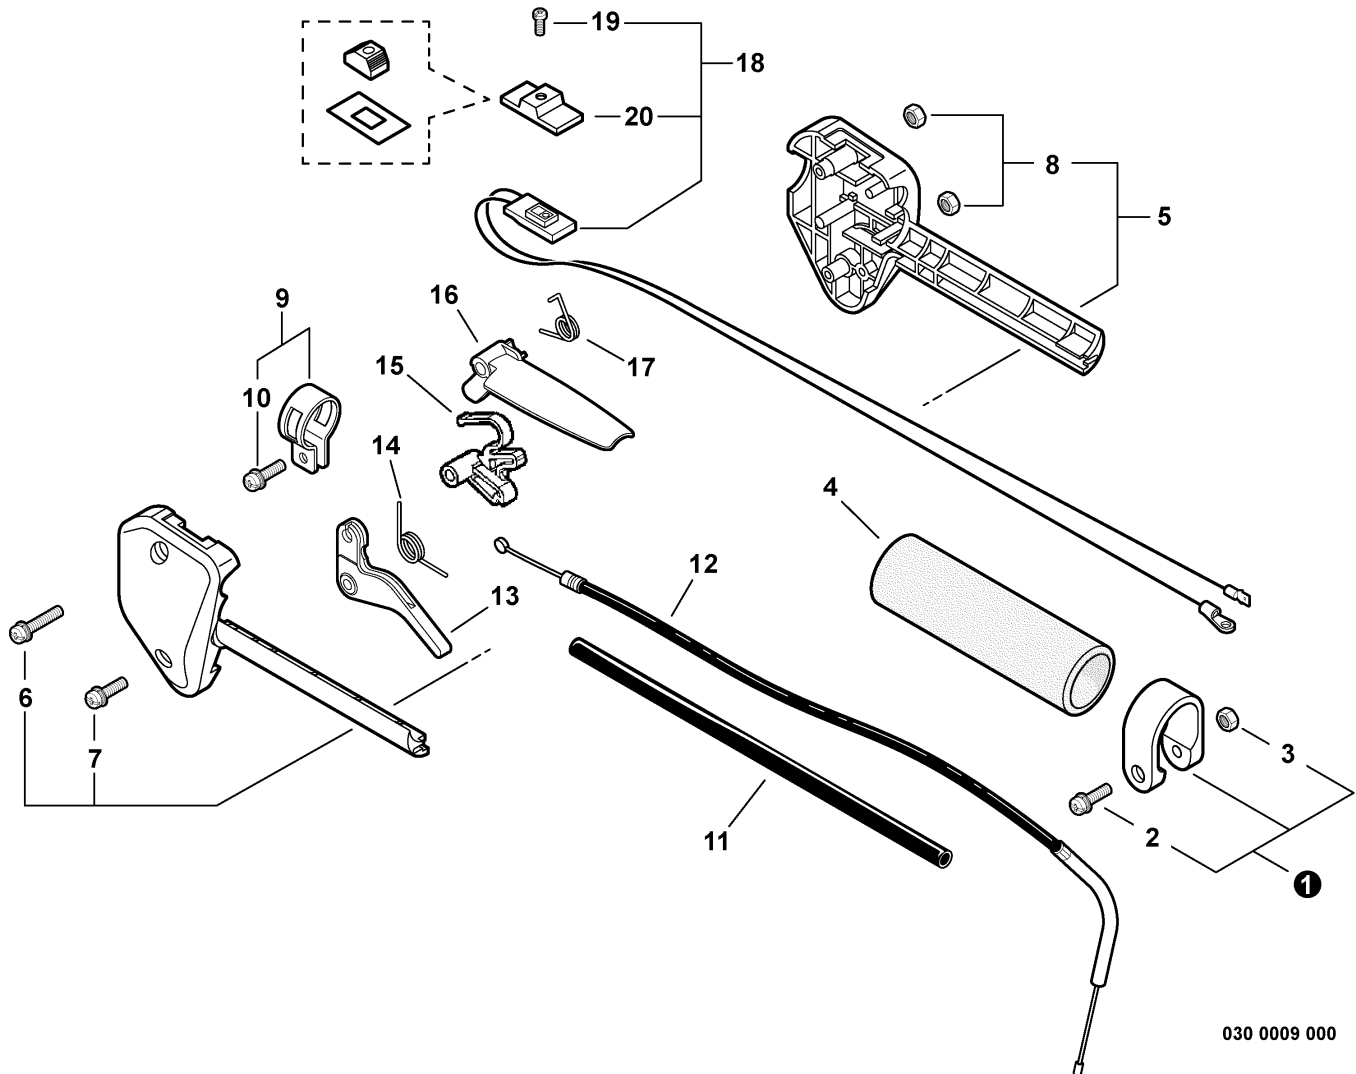

Recortadora

Control Handle, Throttle Cable, Ignition Switch
Mango de Control, Cable del Acelerador, Interruptor del Encendido

030 0009 000

1	61027252130	1	CLAMP KIT	KIT DE ABRAZADERA
2	+ 90024205028	1	SCREW - 5X28	TORNILLO - 5X28
3	+ 90050000005	1	NUT - 5	TUERCA - 5
4	35121352130	1	GRIP, HANDLE	AGARRE, MANGO
5	17800352130	1	CONTROL HANDLE KIT	KIT DE MANGO DE CONTROL
6	+ 90024205035	1	SCREW - 5X35	TORNILLO - 5X35
7	+ 90024205025	1	SCREW - 5X25	TORNILLO - 5X25
8	+ 90050000005	2	NUT - 5	TUERCA - 5
9	30120029430	1	CLAMP KIT	KIT DE ABRAZADERA
10	+ 90024205014	1	SCREW - 5X14	TORNILLO - 5X14
11	17812750330	1	TUBE - VINYL	TUBO - VINILO
12	V430000730	1	CABLE, THROTTLE	CABLE, ACELERADOR
13	17801052130	1	TRIGGER, THROTTLE	GATILLO, ACELERADOR
14	17804342230	1	SPRING, TRIGGER	RESORTE, GATILLO
15	17801252730	1	LOCKOUT, TRIGGER	TRABA, GATILLO
16	17809052632	1	LEVER, TRIGGER LOCKOUT	PALANCA, TRABADO DEL GATILLO
17	17801352630	1	SPRING, THROTTLE LOCKOUT	RESORTE, TRABA DEL ACELERADOR
18	16340155631	1	IGNITION SWITCH ASSY	CONJUNTO DE INTERRUPTOR DEL ENCENDIDO
19	+ 9154503010	1	SCREW - 3X10	TORNILLO - 3X10
20	+ A444000020	1	KNOB, SWITCH - ORANGE	PERILLA