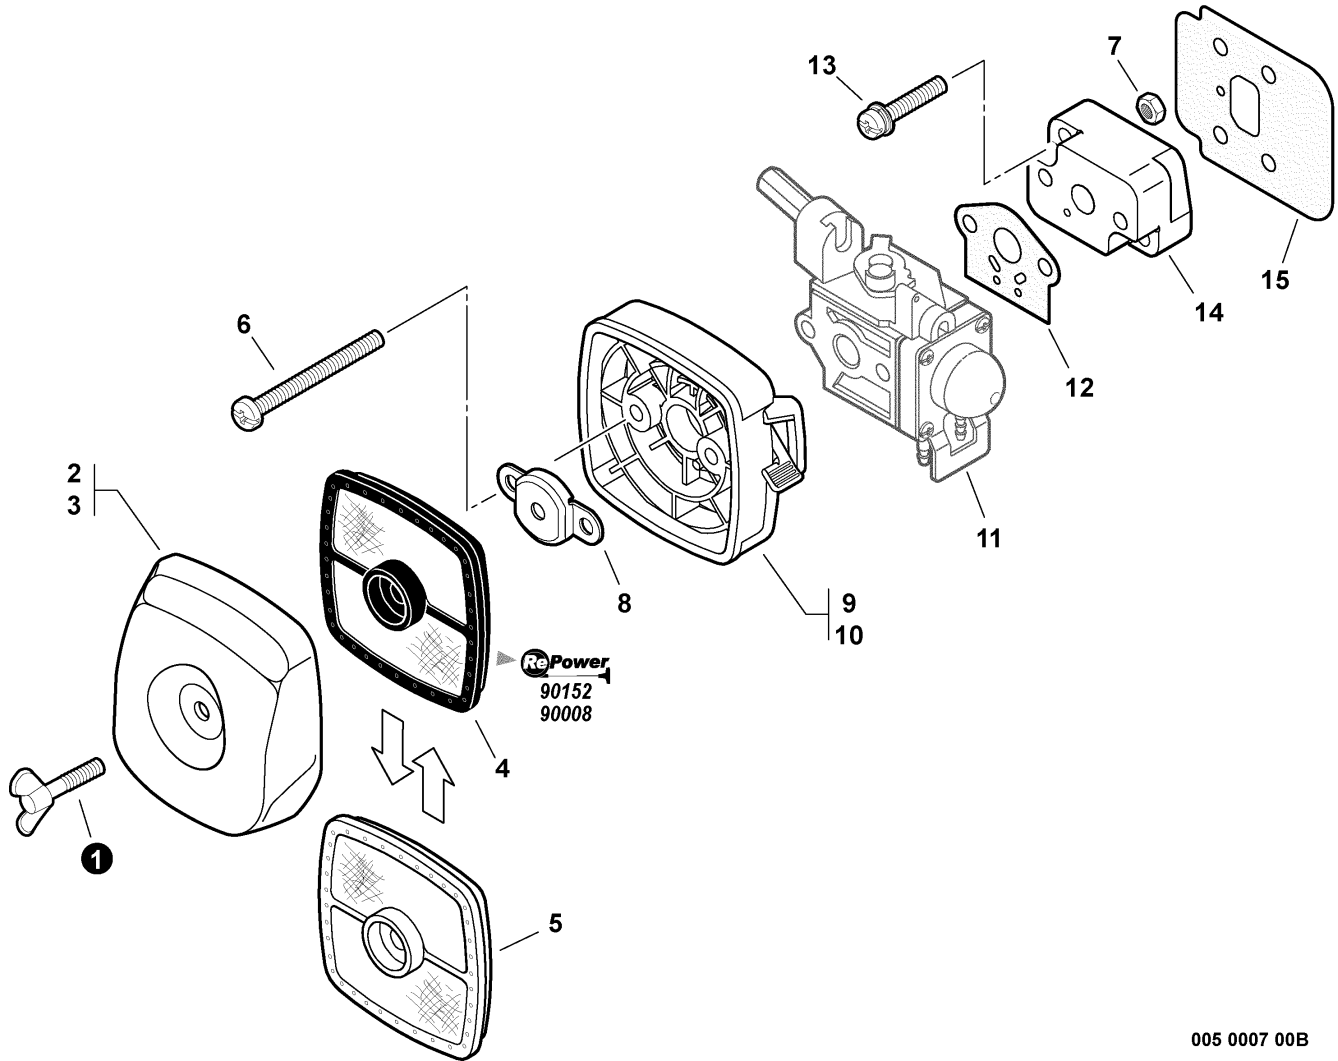

005 0007 00B

①	21041752730	1	THUMBSCREW	TORNILLO, DE OREJETAS
2	13031306563	1	COVER, AIR CLEANER - GRAY	CUBIERTA, FILTRO DE AIRE - GRIS
3	13031305863	1	COVER, AIR CLEANER - BLACK	CUBIERTA, FILTRO DE AIRE - NEGRO
4	A226001410	1	FILTER, AIR - DOUBLE LAYER⁽¹⁾	FILTRO DE AIRE - CAPA DOBLE⁽¹⁾
5	13031054130	1	FILTER, AIR - SINGLE LAYER⁽²⁾	FILTRO DE AIRE - CAPA ÚNICA⁽²⁾
6	90022005065	2	SCREW - 5X65	TORNILLO - 5X65
7	90050000005	2	NUT - 5	TUERCA - 5
8	12901152730	1	PLATE, PREVENT	PLACA, PRE-RESPIRADERO
9	P021000991	1	CASE, AIR CLEANER - GRAY	CARCASA, FILTRO DE AIRE - GRIS
10	P021004480	1	CASE, AIR CLEANER - BLACK	CARCASA, FILTRO DE AIRE - NEGRO
11	-----	1	CARBURETOR⁽³⁾	CARBURADOR⁽³⁾
12	13001013410	1	GASKET, INTAKE⁽⁴⁾	JUNTA, ADMISIÓN⁽⁴⁾
13	90023805022	2	SCREW - 5X22	TORNILLO - 5X22
14	13001744330	1	INSULATOR, INTAKE	AISLANTE, ADMISIÓN
15	V103000490	1	SHIELD, INTAKE⁽⁴⁾	PROTECTOR, ADMISIÓN⁽⁴⁾
16	90008		RePower FILTER KIT	KIT DE FILTRACIÓN
17	90152		Repower TUNE-UP KIT	KIT DEL PUESTA A PUNTO

(FOOTNOTE) 1 - Included In RePower KIT

2 - OPTIONAL

3 - See Carburetor Diagram For Details

4 - Included In GASKET KIT

(NOTA DEL PIE) 1 - Incluido en KIT de la RePower

2 - OPCIONAL

3 - Vea el diagrama del carburador para los detalles

4 - Incluido en KIT de la JUNTA