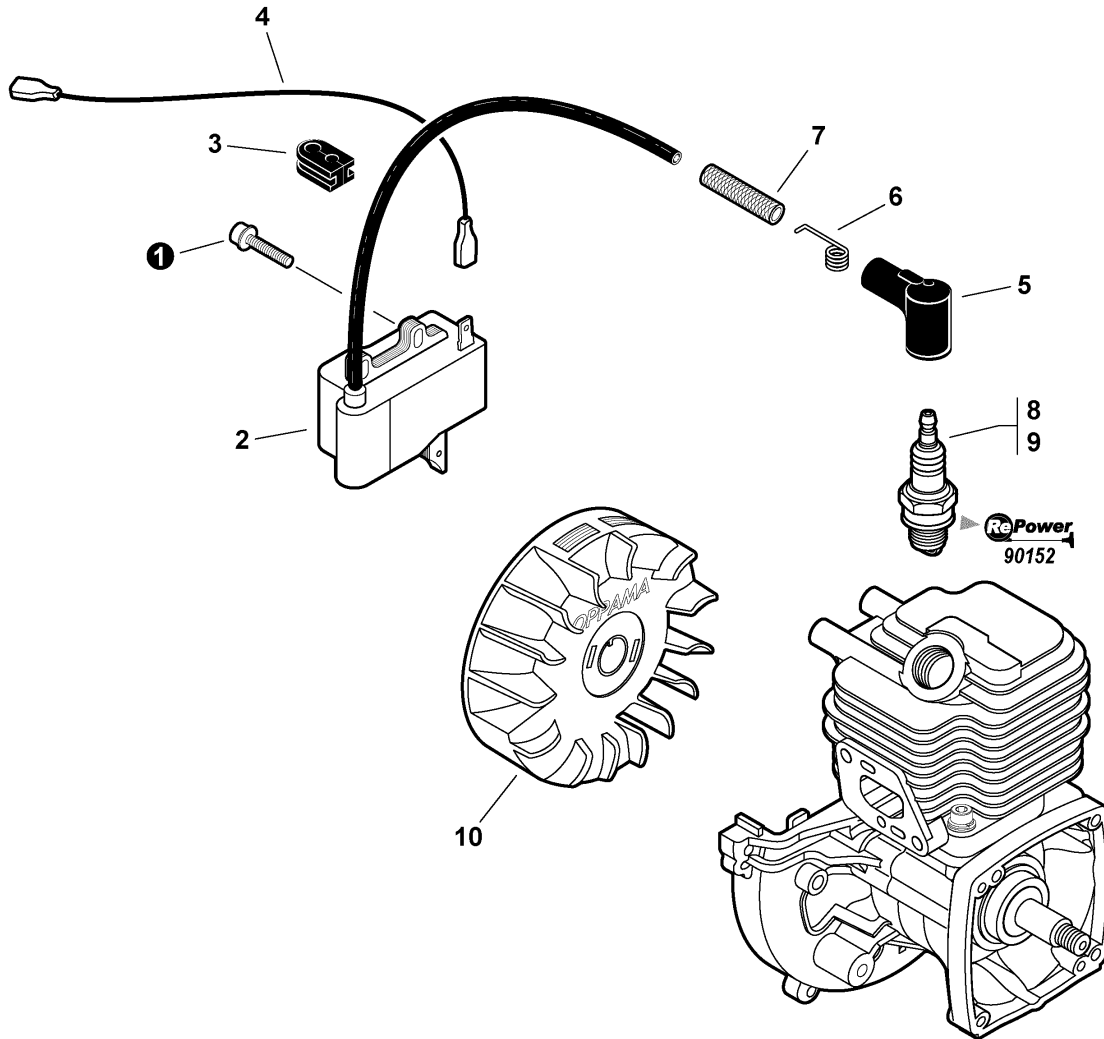

Recortadora

Ignition
Ignición

007 0022 000

①	90016204020	2	SCREW - 4X20	TORNILLO - 4X20
2	A411000140	1	COIL, IGNITION	BOBINA, IGNICIÓN
3	15611240630	1	GROMMET	ANILLO DE GOMA
4	16201052830	1	LEAD - IGNITION	CABLE - DE TIERRA
5	15901201620	1	CAP, SPARK PLUG	TAPA, BUJÍA
6	15901103432	1	TERMINAL, SPARK PLUG CAP	TERMINAL, CAPUCHÓN DE BUJÍA
7	15611054930	1	TUBE, INSULATOR	TUBO, AISLANTE
8	15901019830	1	SPARK PLUG -- BPM-8Y⁽¹⁾	BUJÍA -- BPM-8Y⁽¹⁾
9	A425000000	1	SPARK PLUG -- BPMR-8Y⁽¹⁾	BUJÍA -- BPMR-8Y⁽¹⁾
10	A409000210	1	FLYWHEEL	VOLANTE
11	90152		Repower TUNE-UP KIT	KIT DEL PUESTA A PUNTO

(FOOTNOTE) 1 - Included In RePower KIT

(NOTA DEL PIE) 1 - Incluido en KIT de la RePower