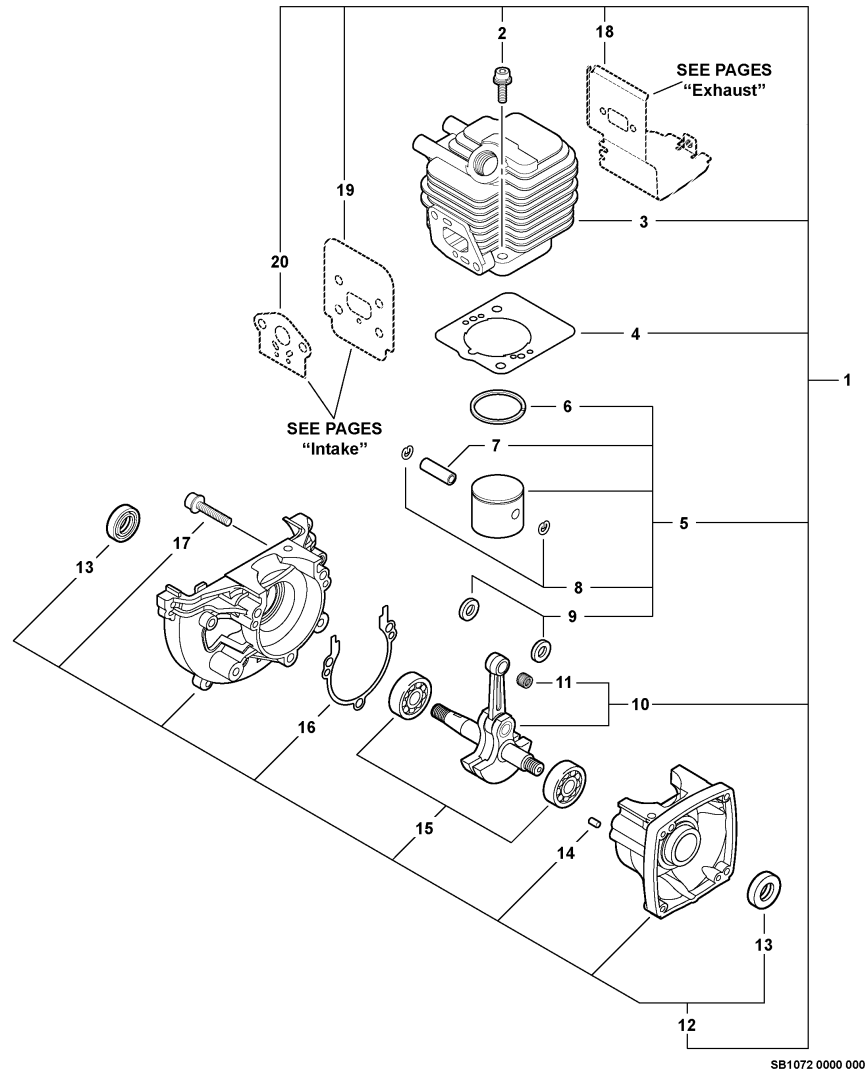

Recortadora

 Ignition  
 Ignición

007 0022 000

①	90016204020	2	SCREW - 4X20	TORNILLO - 4X20
2	A411000140	1	COIL, IGNITION	BOBINA, IGNICIÓN
3	15611240630	1	GROMMET	ANILLO DE GOMA
4	16201052830	1	LEAD - IGNITION	CABLE - DE TIERRA
5	15901201620	1	CAP, SPARK PLUG	TAPA, BUJÍA
6	15901103432	1	TERMINAL, SPARK PLUG CAP	TERMINAL, CAPUCHÓN DE BUJÍA
7	15611054930	1	TUBE, INSULATOR	TUBO, AISLANTE
8	15901019830	1	SPARK PLUG -- BPM-8Y <sup>(1)</sup>	BUJÍA -- BPM-8Y <sup>(1)</sup>
9	A425000000	1	SPARK PLUG -- BPMR-8Y <sup>(1)</sup>	BUJÍA -- BPMR-8Y <sup>(1)</sup>
10	A409000210	1	FLYWHEEL	VOLANTE
11	90152		Repower TUNE-UP KIT	KIT DEL PUESTA A PUNTO

(FOOTNOTE) 1 - Included In RePower KIT

(NOTA DEL PIE) 1 - Incluido en KIT de la RePower

<b>1</b>	SB1072	1	SHORT BLOCK -- SB1072	BLOQUE CORTO -- SB1072
2	+ 90016205022	2	SCREW - 5X22	TORNILLO - 5X22
3	+ A130000540	1	CYLINDER	CILINDRO
4	+ V100000160	1	GASKET, CYLINDER <sup>(1)</sup>	JUNTA, CILINDRO <sup>(1)</sup>
5	+ P021007712	1	PISTON KIT	KIT DE PISTÓN
6	+ A101000090	1	RING, PISTON	ANILLO, PISTÓN
7	+ 10001311520	1	PIN, PISTON	PASADOR, PISTÓN
8	+ 10001504630	2	RING, RETAINING	ANILLO, RETÉN
9	+ 10001411520	2	SPACER, PISTON	ESPACIADOR, PISTÓN
10	+ A011000101	1	CRANKSHAFT ASY	CONJUNTO DE CIGÜEÑAL
11	+ V553000010	1	BEARING, NEEDLE - 8	COJINETE, DE AGUJAS - 8
12	+ 10020452132	1	CRANKCASE KIT	KIT DE CÁRTER
13	+ 10021242031	2	SEAL, OIL	SELLO, ACEITE
14	+ V622000020	2	PIN, LOCATING	PASADOR DE POSICIONAMIENTO
15	+ 9403536201	2	BEARING, BALL - 6201	COJINETE DE BOLAS - 6201
16	+ 10024242030	1	GASKET, CRANKCASE <sup>(1)</sup>	JUNTA, CÁRTER <sup>(1)</sup>
17	+ 90016205028	3	SCREW - 5X28	TORNILLO - 5X28
18	+ -----	1	SHIELD, EXHAUST <sup>(1)</sup>	PROTECTOR, ESCAPE <sup>(1)</sup>
19	+ -----	1	SHIELD, INTAKE <sup>(1)</sup>	PROTECTOR, ADMISIÓN <sup>(1)</sup>
20	+ -----	1	GASKET, INTAKE <sup>(1)</sup>	JUNTA, ADMISIÓN <sup>(1)</sup>