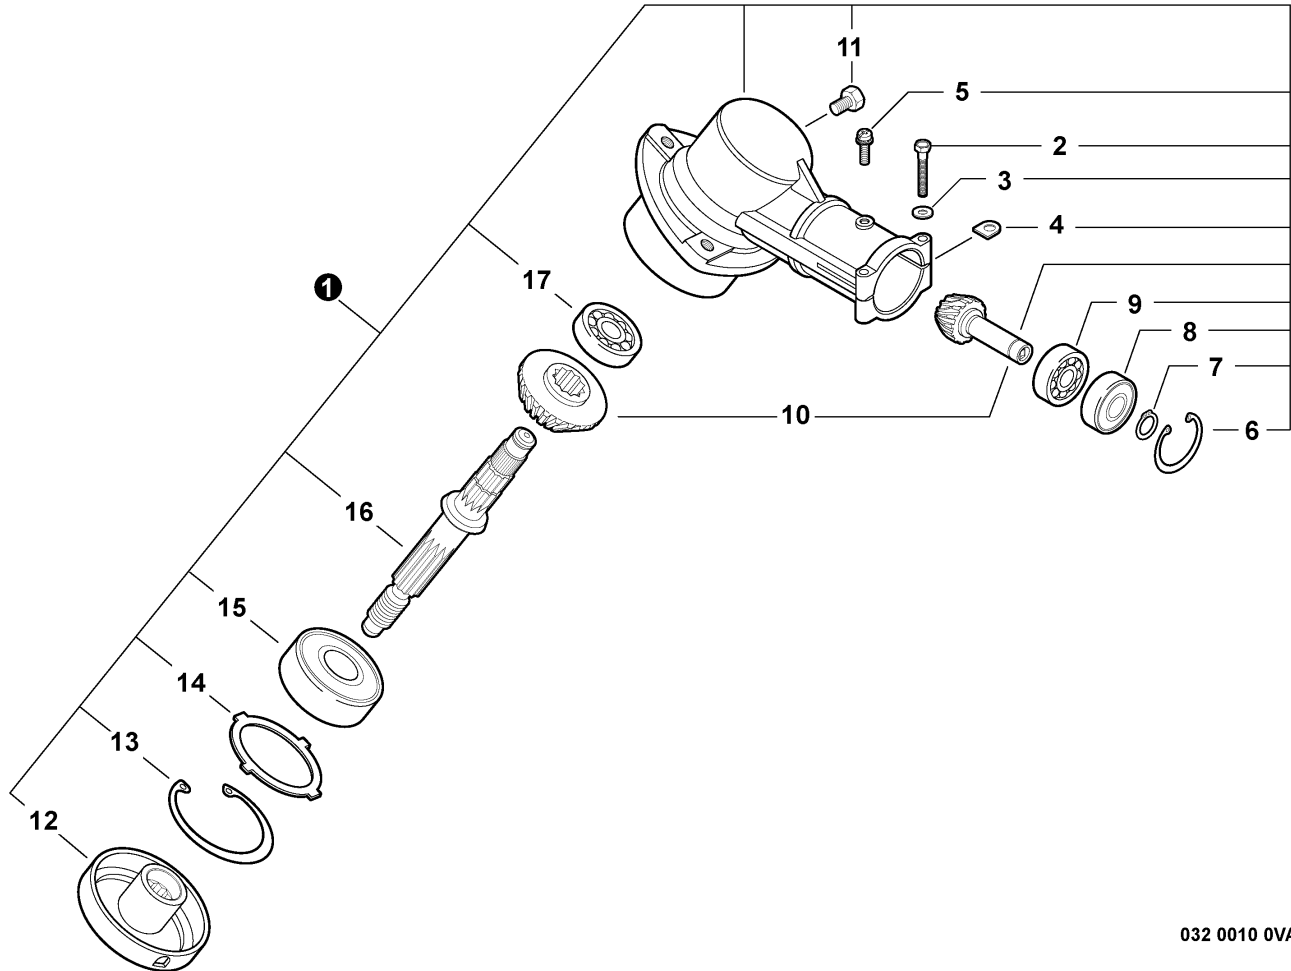

032 0010 0VA

①	P021008181	1	GEAR CASE ASY	CONJUNTO DE CAJA DE ENGRANAJES
2	+ 90010005035	2	BOLT - 5X35	PERNO - 5X35
3	+ 90060000005	2	WASHER	ARANDELA - 5
4	+ 61023904130	2	WASHER, SHIM	ARANDELA, ESPACIADORA
5	+ 90024205010	1	SCREW - 5X10	TORNILLO - 5X10
6	+ 90070200022	1	RING, RETAINING - 22	ANILLO, RETÉN - 22
7	+ 90070600010	1	RING, RETAINING - 10	ANILLO, RETÉN - 10
8	+ 9406306900	1	BEARING, BALL - 6900Z	COJINETE DE BOLAS - 6900Z
9	+ 9406006900	1	BEARING, BALL - 6900	COJINETE DE BOLAS - 6900
10	+ 61030044830	1	GEAR SET - BEVEL	JUEGO DE ENGRANAJES - CÓNICOS
11	+ 61043450031	1	BOLT - 8X8	PERNO - 8X8
12	+ C535000210	1	ADAPTER, BLADE - UPPER	ADAPTADOR, CUCHILLA - SUPERIOR
13	+ 90070200032	1	RING, RETAINING - 32	ANILLO, RETÉN - 32
14	+ V340000180	1	WASHER	ARANDELA
15	+ 90081206201	1	BEARING, BALL - 6201	COJINETE DE BOLAS - 6201
16	+ C534000270	1	GEAR, SHAFT	ENGRANAJE, EJE
17	+ 9406000609	1	BEARING, BALL - 609	COJINETE DE BOLAS - 609