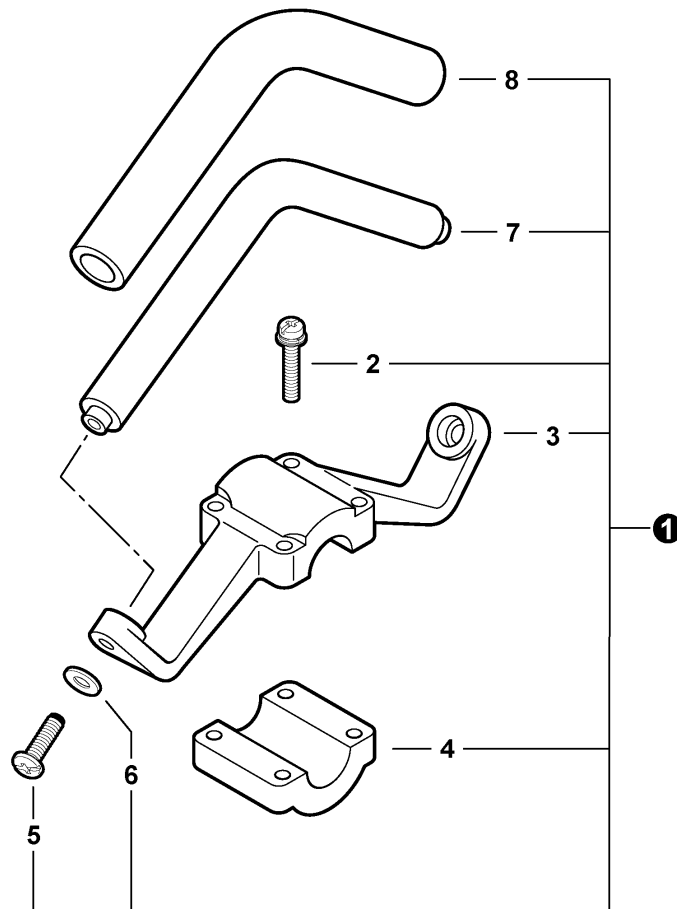

030 0014 00C

1	P021012390	1	FRONT HANDLE ASY	CONJUNTO DE MANGO DELANTERO
2	+ 90024205035	4	SCREW - 5X35	TORNILLO - 5X35
3	+ 35123266230	1	BRACKET, HANDLE - UPPER	SOPORTE, MANGO - SUPERIOR
4	+ C423000300	1	BRACKET, HANDLE - LOWER	SOPORTE, MANGO - INFERIOR
5	+ 90025305020	2	SCREW - 5X20 -- TAPPING	TORNILLO - 5X20 - AUTOROSCANTE
6	+ 90060000005	2	WASHER	ARANDELA - 5
7	+ 35120566230	1	HANDLE - FRONT	MANGO - DELANTERO
8	+ 35121666230	1	GRIP, HANDLE	AGARRE, MANGO