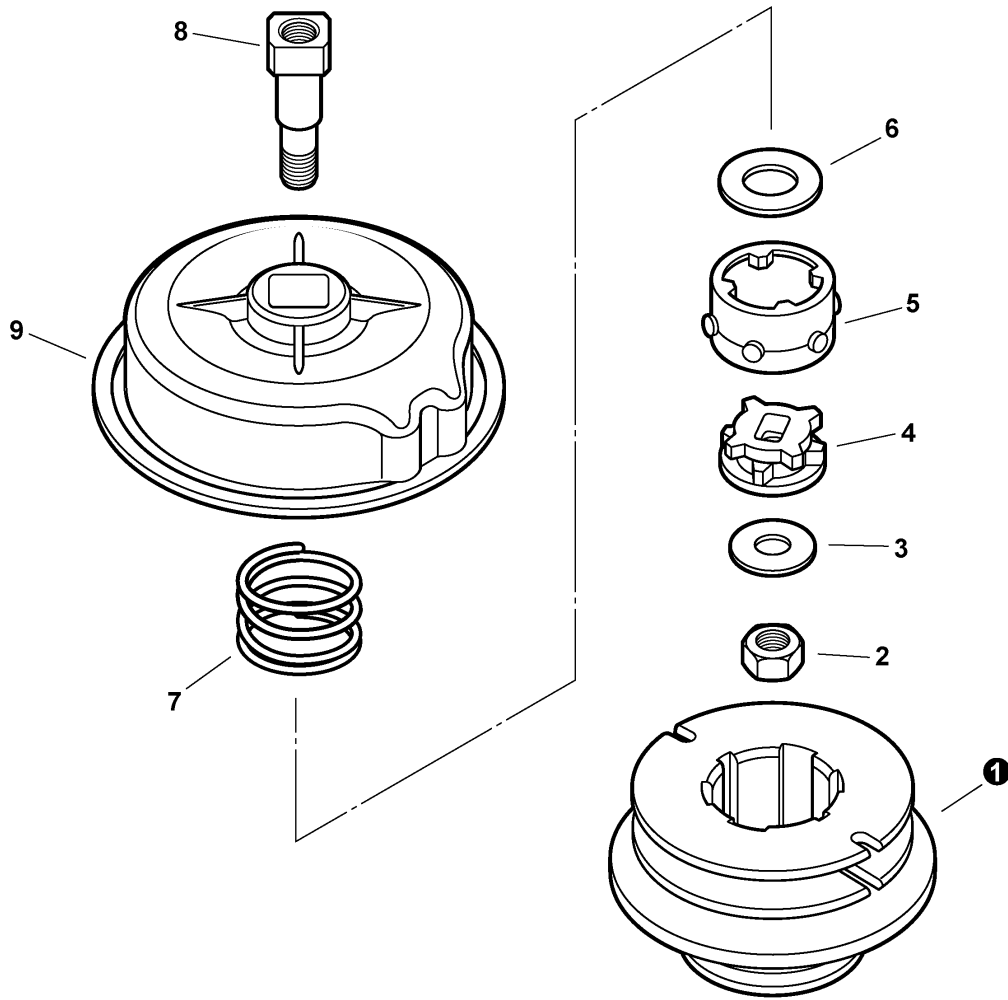

900 0002 000

	21560031	ECHOMATIC PRO HEAD ASSEMBLY	CONJUNTO DE CABEZA ECHOMATIC PRO
①	P022006770	1 SPOOL	CARRETE
2	P022006690	1 LOCKNUT	CONTRATUERCA
3	P022006700	1 WASHER	ARANDELA
4	P022006750	1 CAM, INNER	LEVA, INTERIOR
5	P022006760	1 DRIVER, OUTER	MANDO, EXTERIOR
6	P022006720	1 WASHER	ARANDELA
7	P022006710	1 SPRING	RESORTE
8	P022006730	1 BOLT, SHAFT - 10	PERNO, EJE - 10
9	P022021210	1 HOUSING	ALOJAMIENTO