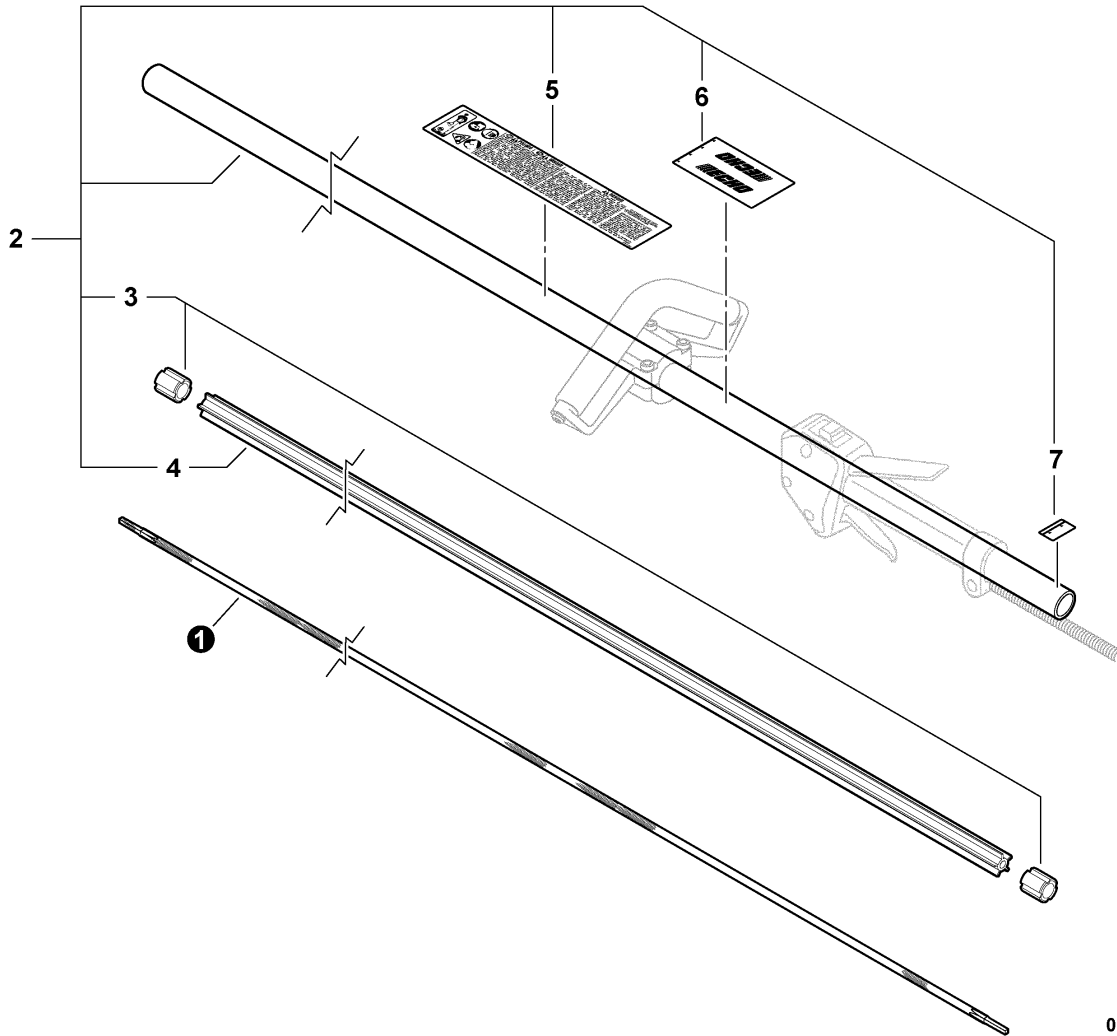

031 0005 000

①	61001344730	1	DRIVESHAFT - FLEXIBLE	EJE DE MANDO - FLEXIBLE
2	+ C050001090	1	MAIN PIPE ASY	CONJUNTO DE TUBO PRINCIPAL
3	+ 61024644730	1	STOPPER	DETENEDOR
4	+ C507000260	1	LINER - FLEXIBLE	FORRO - FLEXIBLE
5	+ X505002500	1	LABEL - CAUTION	ETIQUETA - PRECAUCIÓN
6	+ X505001930	1	LABEL - HANDLE LOCATION	ETIQUETA - UBICACIÓN DEL MANGO
7	+ 89015204930	1	LABEL - ALIGNMENT	ETIQUETA - ALINEACIÓN