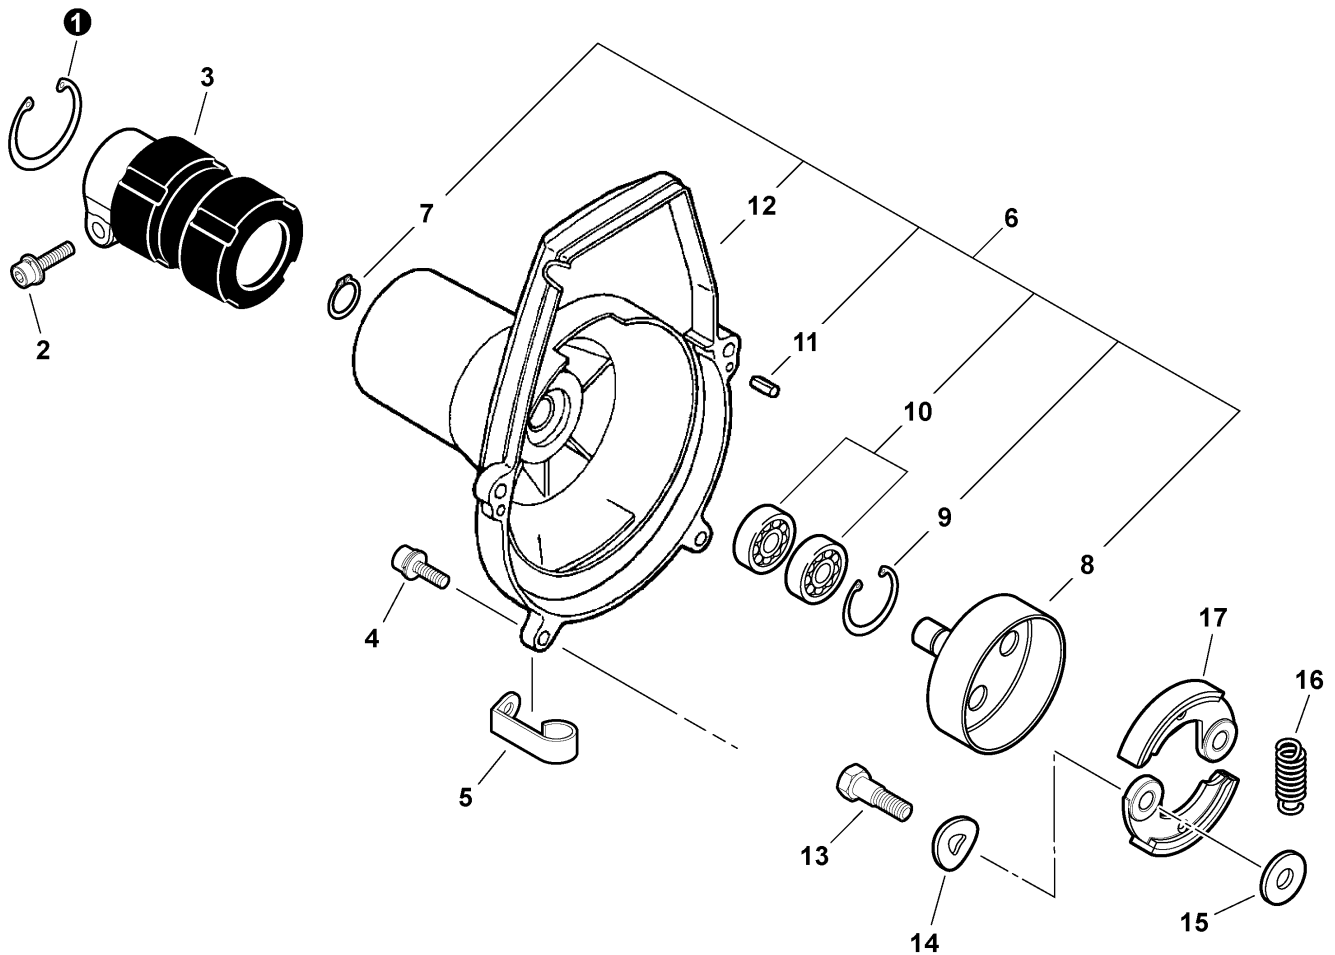

003 0009 ORG

1	90070200042	1	RING, RETAINING - 42	ANILLO, RETÉN - 42
2	90016205028	1	SCREW - 5X28	TORNILLO - 5X28
3	61092255931	1	HOLDER, MAIN PIPE	SOPORTE, TUBO PRINCIPAL
4	90016205018	2	SCREW - 5X18	TORNILLO - 5X18
5	17811106230	1	CLAMP	ABRAZADERA
6	P021016410	1	FAN CASE ASY - ORANGE	CONJUNTO DE CARCASA DEL VENTILADOR - NARANJA
7	+ 90070100012	1	RING, RETAINING - 12	ANILLO, RETÉN - 12
8	+ A556000030	1	DRUM, CLUTCH	TAMBOR, EMBRAGUE
9	+ 90070200028	1	RING, RETAINING - 28	ANILLO, RETÉN - 28
10	+ 90080796001	2	BEARING, BALL - 6001	COJINETE DE BOLAS - 6001
11	+ V622000020	2	PIN, LOCATING	PASADOR DE POSICIONAMIENTO
12	+ A172000080	1	CASE, FAN - ORANGE	CARCASA, VENTILADOR - NARANJA
13	17504656030	2	BOLT, CLUTCH	PERNO, EMBRAGUE
14	17504956030	2	WASHER - SPRING	ARANDELA - RESORTE
15	17504805530	2	WASHER - 6	ARANDELA - 6
16	V451000090	1	SPRING, CLUTCH	RESORTE, EMBRAGUE
17	A553000010	2	SHOE, CLUTCH	ZAPATA, EMBRAGUE