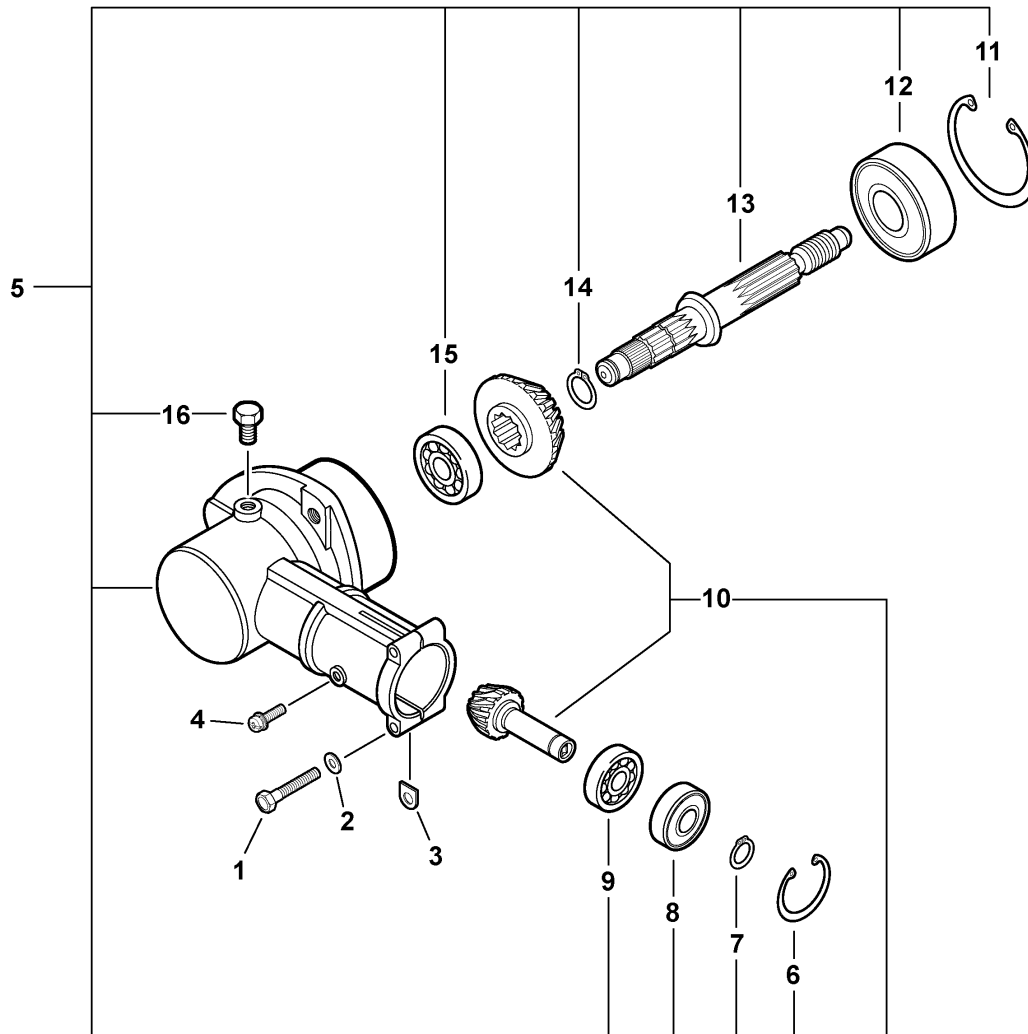

032 0008 000

1	90010005030	2	BOLT - 5X30	PERNO - 5X30
2	90060000005	2	WASHER	ARANDELA - 5
3	61023904130	2	WASHER, SHIM	ARANDELA, ESPACIADORA
4	90024205012	1	SCREW - 5X12	TORNILLO - 5X12
5	C051000101	1	GEAR CASE ASY	CONJUNTO DE CAJA DE ENGRANAJES
6	+ 90070200022	1	RING, RETAINING - 22	ANILLO, RETÉN - 22
7	+ 90070600010	1	RING, RETAINING - 10	ANILLO, RETÉN - 10
8	+ 90085806900	1	BEARING, BALL - 6900Z	COJINETE DE BOLAS - 6900Z
9	+ 90085506900	1	BEARING, BALL - 6900	COJINETE DE BOLAS - 6900
10	+ P021006500	1	GEAR SET	JUEGO DE ENGRANAJES
11	+ 90070200042	1	RING, RETAINING - 42	ANILLO, RETÉN - 42
12	+ 90081206302	1	BEARING, BALL - 609	COJINETE DE BOLAS - 609
13	+ C534000220	1	GEAR, SHAFT	ENGRANAJE, EJE
14	+ 90070600012	1	RING, RETAINING - 12	ANILLO, RETÉN - 12
15	+ 90081000629	1	BEARING, BALL - 629	COJINETE DE BOLAS - 629
16	+ 61043450031	1	BOLT - 8X8	PERNO - 8X8