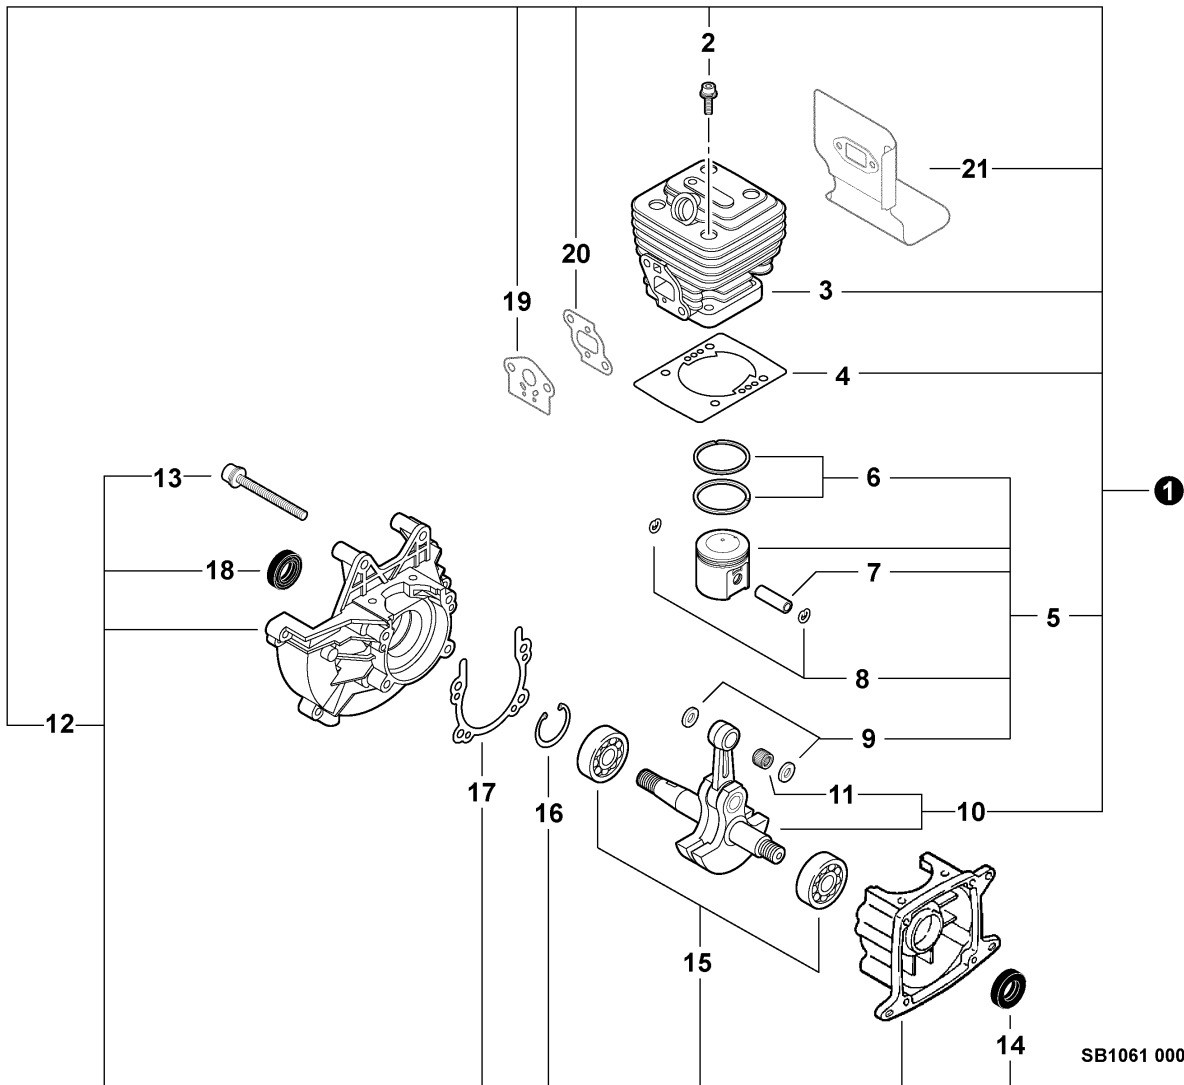

SB1061 0000 000

1	SB1061	1	SHORT BLOCK -- SB1061	BLOQUE CORTO -- SB1061
2	+ 90016205022	4	SCREW - 5X22	TORNILLO - 5X22
3	+ A130000341	1	CYLINDER	CILINDRO
4	+ V100000060	1	GASKET, CYLINDER⁽¹⁾	JUNTA, CILINDRO⁽¹⁾
5	+ P021001102	1	PISTON KIT	KIT DE PISTÓN
6	+ A101000000	2	RING, PISTON	ANILLO, PISTÓN
7	+ 10001311520	1	PIN, PISTON	PASADOR, PISTÓN
8	+ 10001504630	2	RING, RETAINING	ANILLO, RETÉN
9	+ 10001411520	2	SPACER, PISTON	ESPACIADOR, PISTÓN
10	+ A011000042	1	CRANKSHAFT ASY	CONJUNTO DE CIGÜEÑAL
11	+ V553000010	1	BEARING, NEEDLE - 8	COJINETE, DE AGUJAS - 8
12	+ P021000941	1	CRANKCASE KIT	KIT DE CÁRTER
13	+ 90016205025	4	SCREW - 5X25	TORNILLO - 5X25
14	+ 10021305530	1	SEAL, OIL	SELLO, ACEITE
15	+ 90080036001	2	BEARING, BALL - 6001	COJINETE DE BOLAS - 6001
16	+ 90070200028	1	RING, RETAINING - 28	ANILLO, RETÉN - 28
17	+ 10024255930	1	GASKET, CRANKCASE⁽¹⁾	JUNTA, CÁRTER⁽¹⁾
18	+ 10021228230	1	SEAL, OIL	SELLO, ACEITE
19	+ -----	1	SHIELD, EXHAUST⁽¹⁾	PROTECTOR, ESCAPE⁽¹⁾
20	+ -----	1	GASKET, INTAKE⁽¹⁾	JUNTA, ADMISIÓN⁽¹⁾
21	+ -----	1	GASKET, INTAKE⁽¹⁾	JUNTA, ADMISIÓN⁽¹⁾

(FOOTNOTE) 1 - Included In GASKET KIT

(NOTA DEL PIE) 1 - Includo en KIT de la JUNTA