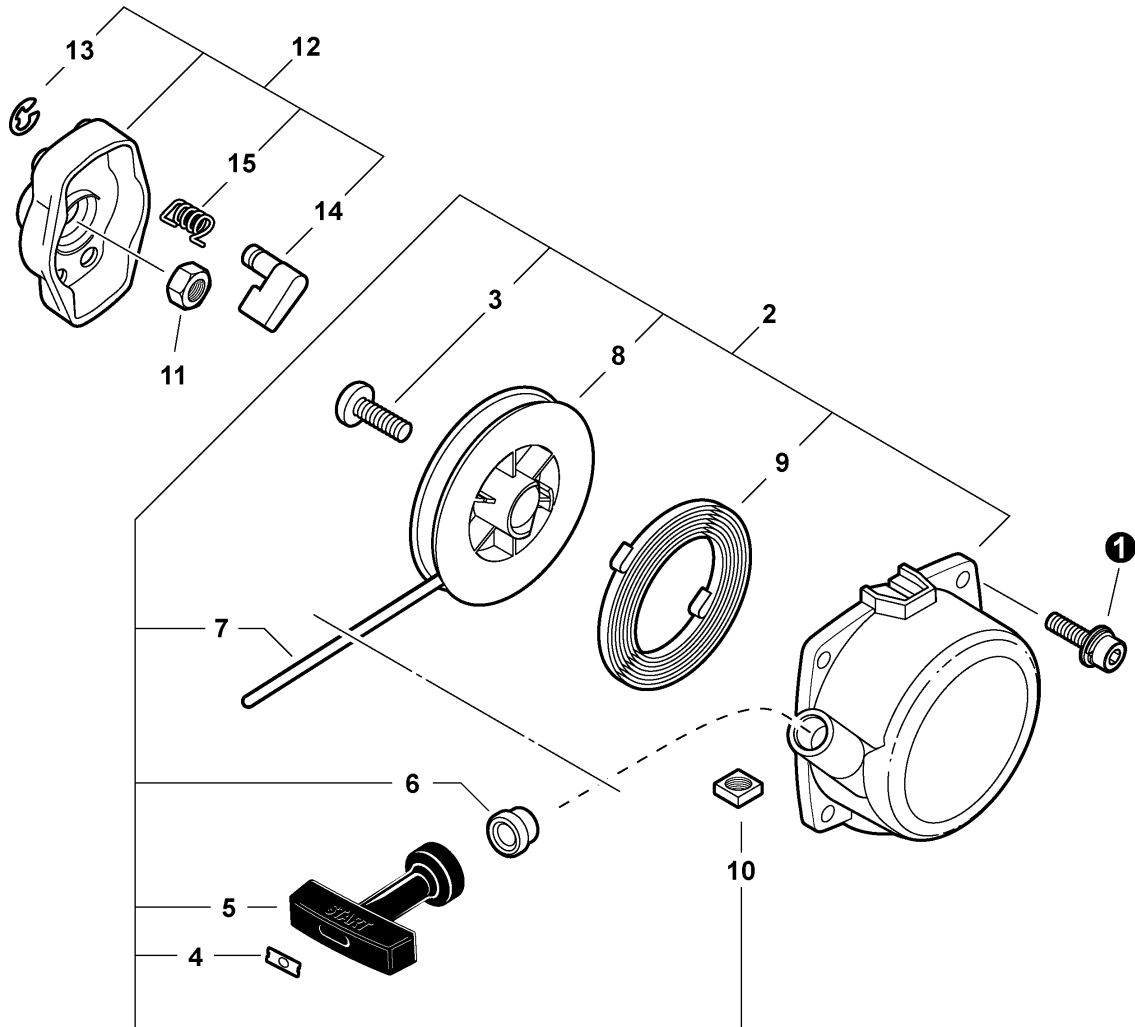

004 0027 000

①	9112604012	4	SCREW - 4X12	PERNO - 4X12
2	17720055931	1	STARTER ASY	CONJUNTO DE ARRANCADOR
3	+ 17723644330	1	SCREW	TORNILLO
4	+ 17724611120	1	RETAINER, ROPE	RETÉN, CUERDA
5	+ 17722827030	1	GRIP, STARTER	AGARRE, ARRANCADOR
6	+ 17722742030	1	GUIDE, ROPE	GUÍA, CUERDA
7	+ 17722603930	1	ROPE, STARTER - 3.5X850⁽¹⁾	CUERDA, ARRANCADOR - 3.5X850⁽¹⁾
8	+ 17721540630	1	REEL, ROPE	CARRETE, CUERDA
9	+ 17722040630	1	SPRING, REWIND	RESORTE, REBOBINADO
10	+ 90056500005	1	NUT- 5 -- SQUARE	TUERCA - 5 -- CUADR
11	90050200008	1	NUT - 8	TUERCA - 8
12	A052000030	1	STARTER PAWL ASY	CONJUNTO DE TRINQUETE DEL ARRANCADOR
13	+ 90070000004	2	RING, RETAINING - 4	ANILLO, RETÉN - 4
14	+ 17721840630	2	PAWL, STARTER	TRINQUETE, ARRANCADOR
15	+ 17723440630	2	SPRING, RETURN	RESORTE, RETORNO

(FOOTNOTE) 1 - RePower BULK OPTION: 99944445000

(NOTA DEL PIE) 1 - OPCIÓN A GRANEL de la RePower: 99944445000