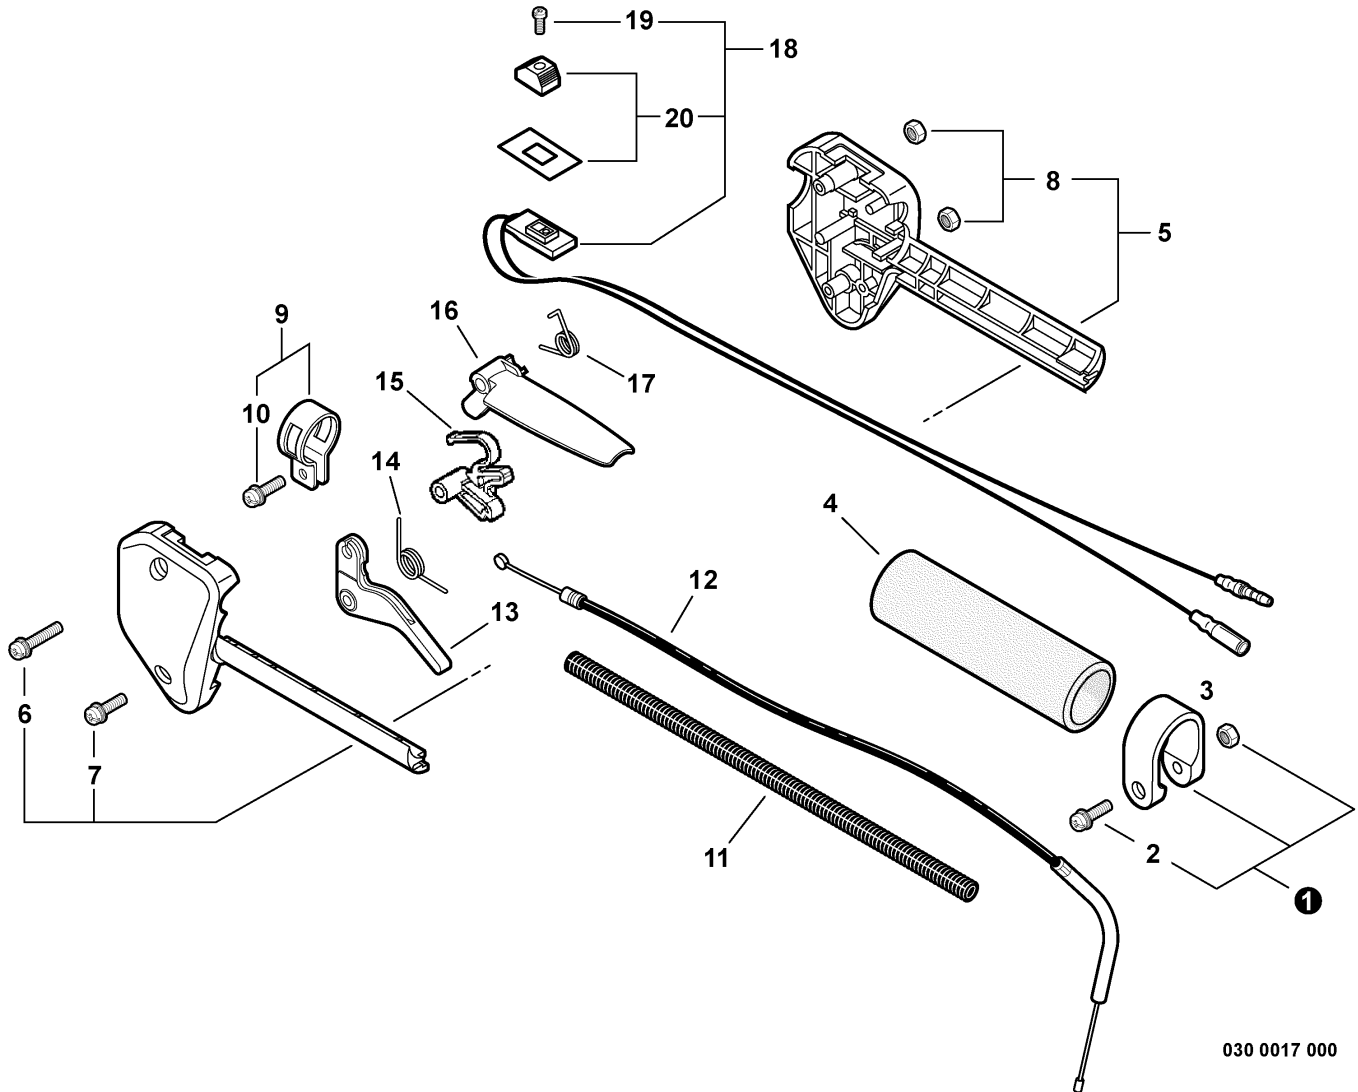

030 0017 000

1	61027252130	1	CLAMP KIT	KIT DE ABRAZADERA
2	+ 90024205028	1	SCREW - 5X28	TORNILLO - 5X28
3	+ 90050000005	1	NUT - 5	TUERCA - 5
4	35121352130	1	GRIP, HANDLE	AGARRE, MANGO
5	17800352130	1	CONTROL HANDLE KIT	KIT DE MANGO DE CONTROL
6	+ 90024205035	1	SCREW - 5X35	TORNILLO - 5X35
7	+ 90024205025	1	SCREW - 5X25	TORNILLO - 5X25
8	+ 90050000005	2	NUT - 5	TUERCA - 5
9	30120029430	1	CLAMP KIT	KIT DE ABRAZADERA
10	+ 90024205014	1	SCREW - 5X14	TORNILLO - 5X14
11	V475000850	1	TUBE, PROTECTIVE - CORRUGATED	TUBO, PROTECTOR - CORRUGADA
12	V430000730	1	CABLE, THROTTLE	CABLE, ACELERADOR
13	17801052130	1	TRIGGER, THROTTLE	GATILLO, ACELERADOR
14	17804342230	1	SPRING, TRIGGER	RESORTE, GATILLO
15	17801252730	1	LOCKOUT, TRIGGER	TRABA, GATILLO
16	17809052632	1	LEVER, TRIGGER LOCKOUT	PALANCA, TRABADO DEL GATILLO
17	17801352630	1	SPRING, THROTTLE LOCKOUT	RESORTE, TRABA DEL ACELERADOR
18	A440000280	1	IGNITION SWITCH ASY	CONJUNTO DE INTERRUPTOR DEL ENCENDIDO
19	+ 9154503010	1	SCREW - 3X10	TORNILLO - 3X10
20	+ A444000020	1	KNOB, SWITCH - ORANGE	PERILLA