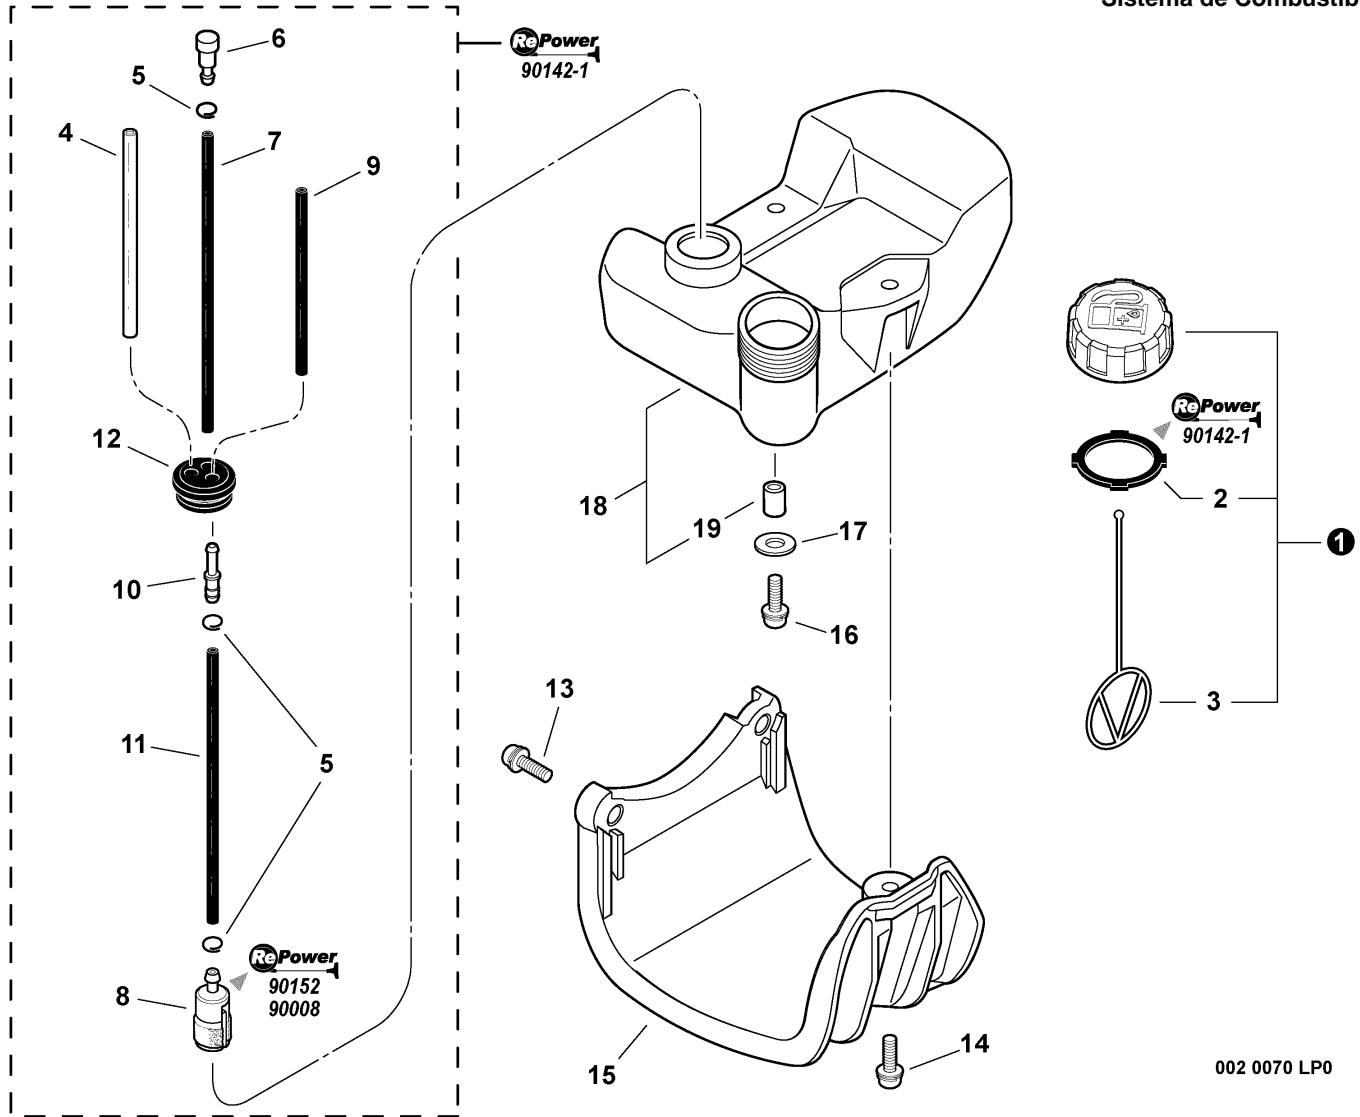

(FOOTNOTE) 1 - Included In GASKET KIT

(NOTA DEL PIE) 1 - Incluido en KIT de la JUNTA

**Recortadora de Bordes**
**Fuel System  
Sistema de Combustible**

002 0070 LP0

①	P021040030	1	CAP ASY - ORANGE <sup>(1)</sup>	CONJUNTO DE TAPA - NARANJA <sup>(1)</sup>
2	+ V107000150	1	GASKET, CAP <sup>(1)</sup>	JUNTA, TAPA <sup>(1)</sup>
3	+ 13105156030	1	CONNECTOR, CAP	CONECTOR, TAPA
4	13201256030	1	PIPE - 3X6X80 -- CLEAR <sup>(2)</sup>	TUBO - 3X6X80 -- TRANSPARENTE <sup>(2)</sup>
5	V490001230	3	CLIP - 6.5	GANCHO - 6.5
6	A356000031	1	VENT, FUEL TANK <sup>(1)</sup>	RESPIRADERO, TANQUE DE COMBUSTIBLE <sup>(1)</sup>
7	V471000110	1	PIPE - 3X6X115 -- BLACK <sup>(3)</sup>	TUBO - 3X6X115 -- NEGRO <sup>(3)</sup>
8	13120519831	1	FILTER, FUEL <sup>(1)</sup>	FILTRO DE COMBUSTIBLE <sup>(1)</sup>
9	V471003691	1	PIPE - 3X5X74 -- BLACK <sup>(4)</sup>	TUBO - 3X5X74 -- NEGRO <sup>(4)</sup>
10	V186000520	1	CONNECTOR, FUEL PIPE	CONECTOR, TUBO
11	43721720760	1	PIPE - 3X6X100 -- BLACK <sup>(3)</sup>	TUBO, RESPIRADERO - 3X6X100 <sup>(3)</sup>
12	13211555930	1	GROMMET	ANILLO DE GOMA
13	90016205022	2	SCREW - 5X22	TORNILLO - 5X22
14	90024405020	1	SCREW - 5X20	TORNILLO - 5X20
15	30511057733	1	GUARD, FUEL TANK	PROTECTOR, TANQUE DE COMBUSTIBLE
16	90016205016	2	SCREW - 5X16	TORNILLO - 5X16
17	90060300005	2	WASHER - 5.5X12	ARANDELA - 5
18	A350000660	1	FUEL TANK ASY	CONJUNTO DE TANQUE DE COMBUSTIBLE
19	+ 13104528230	2	SLEEVE	ESPACIADOR
20	90142-1		RePower FUEL SYSTEM KIT	KIT DEL SISTEMA DE CARBURANTE
21	90152		RePower TUNE-UP KIT	KIT DEL PUESTA A PUNTO
22	90008		RePower FILTER KIT	KIT DE FILTRACIÓN