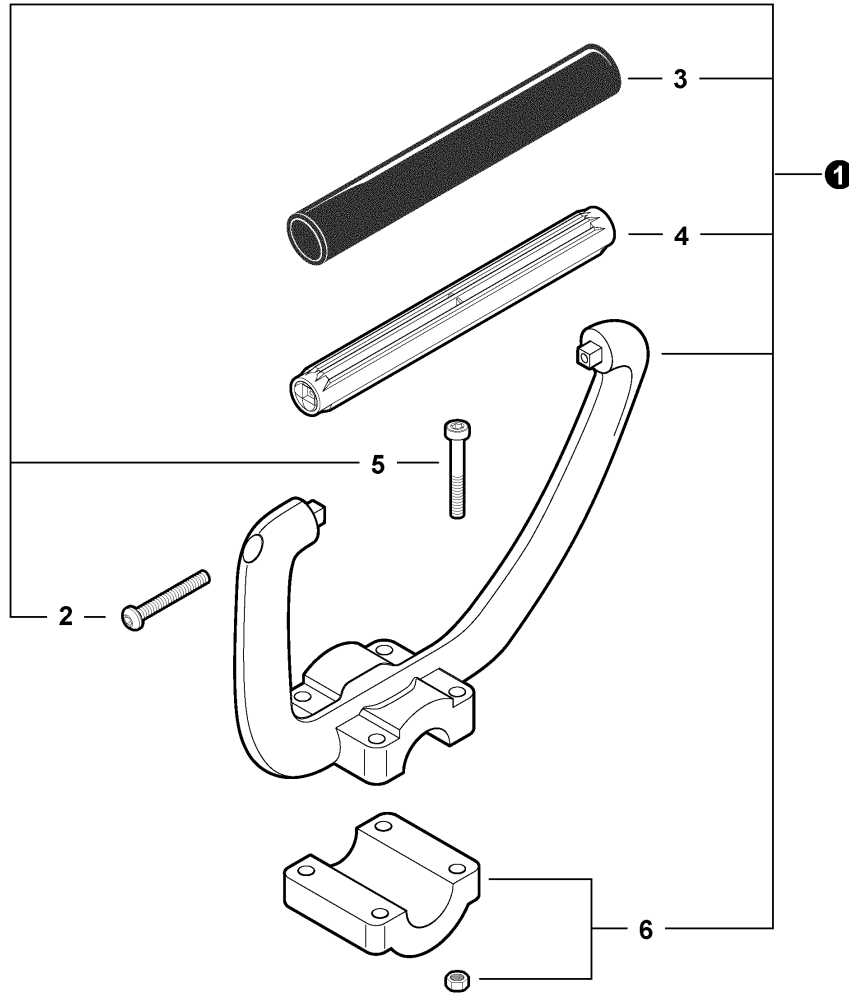

032 0008 000

1	90010005030	2	BOLT - 5X30	PERNO - 5X30
2	90060000005	2	WASHER	ARANDELA - 5
3	61023904130	2	WASHER, SHIM	ARANDELA, ESPACIADORA
4	90024205012	1	SCREW - 5X12	TORNILLO - 5X12
5	C051000101	1	GEAR CASE ASY	CONJUNTO DE CAJA DE ENGRANAJES
6	+ 90070200022	1	RING, RETAINING - 22	ANILLO, RETÉN - 22
7	+ 90070600010	1	RING, RETAINING - 10	ANILLO, RETÉN - 10
8	+ 90085806900	1	BEARING, BALL - 6900Z	COJINETE DE BOLAS - 6900Z
9	+ 90085506900	1	BEARING, BALL - 6900	COJINETE DE BOLAS - 6900
10	+ P021006500	1	GEAR SET	JUEGO DE ENGRANAJES
11	+ 90070200042	1	RING, RETAINING - 42	ANILLO, RETÉN - 42
12	+ 90081206302	1	BEARING, BALL - 609	COJINETE DE BOLAS - 609
13	+ C534000220	1	GEAR, SHAFT	ENGRANAJE, EJE
14	+ 90070600012	1	RING, RETAINING - 12	ANILLO, RETÉN - 12
15	+ 90081000629	1	BEARING, BALL - 629	COJINETE DE BOLAS - 629
16	+ 61043450031	1	BOLT - 8X8	PERNO - 8X8