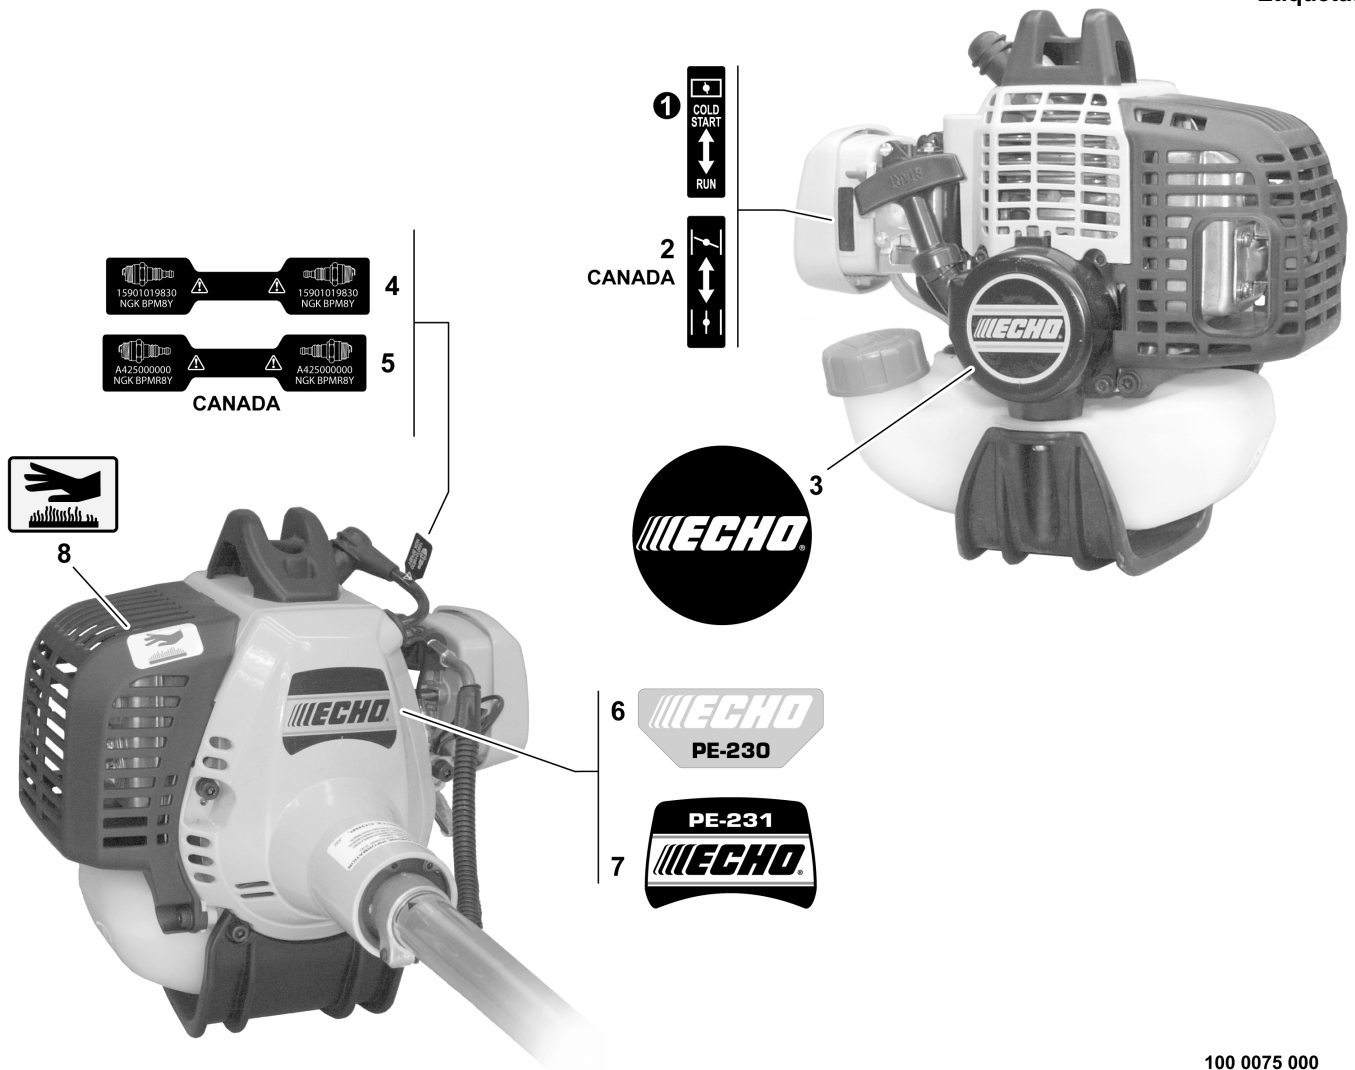

100 0075 000

1	89012152730	1	LABEL - CHOKE	ETIQUETA - AHOGADOR
2	89033252730	1	LABEL - CHOKE⁽¹⁾	ETIQUETA - AHOGADOR⁽¹⁾
3	X502000330	1	LABEL - ECHO	ETIQUETA - ECHO
4	X532000671	1	LABEL - SPARK PLUG -- BPM-8Y	ETIQUETA - BUJÍA -- BPM-8Y
5	X532000720	1	LABEL - SPARK PLUG -- BPMR-8Y⁽¹⁾	ETIQUETA - BUJÍA -- BPMR-8Y⁽¹⁾
6	X547001500	1	LABEL - MODEL -- PE-230	ETIQUETA - MODELO -- PE-230
7	X503001150	1	LABEL - MODEL -- PE-231	ETIQUETA - MODELO -- PE-231
8	X505002310	1	LABEL - CAUTION -- HOT	ETIQUETA - PRECAUCIÓN -- CALIENTE

(FOOTNOTE) 1 - CANADA MODELS

(NOTA DEL PIE) 1 - MODELOS DE CANADÁ