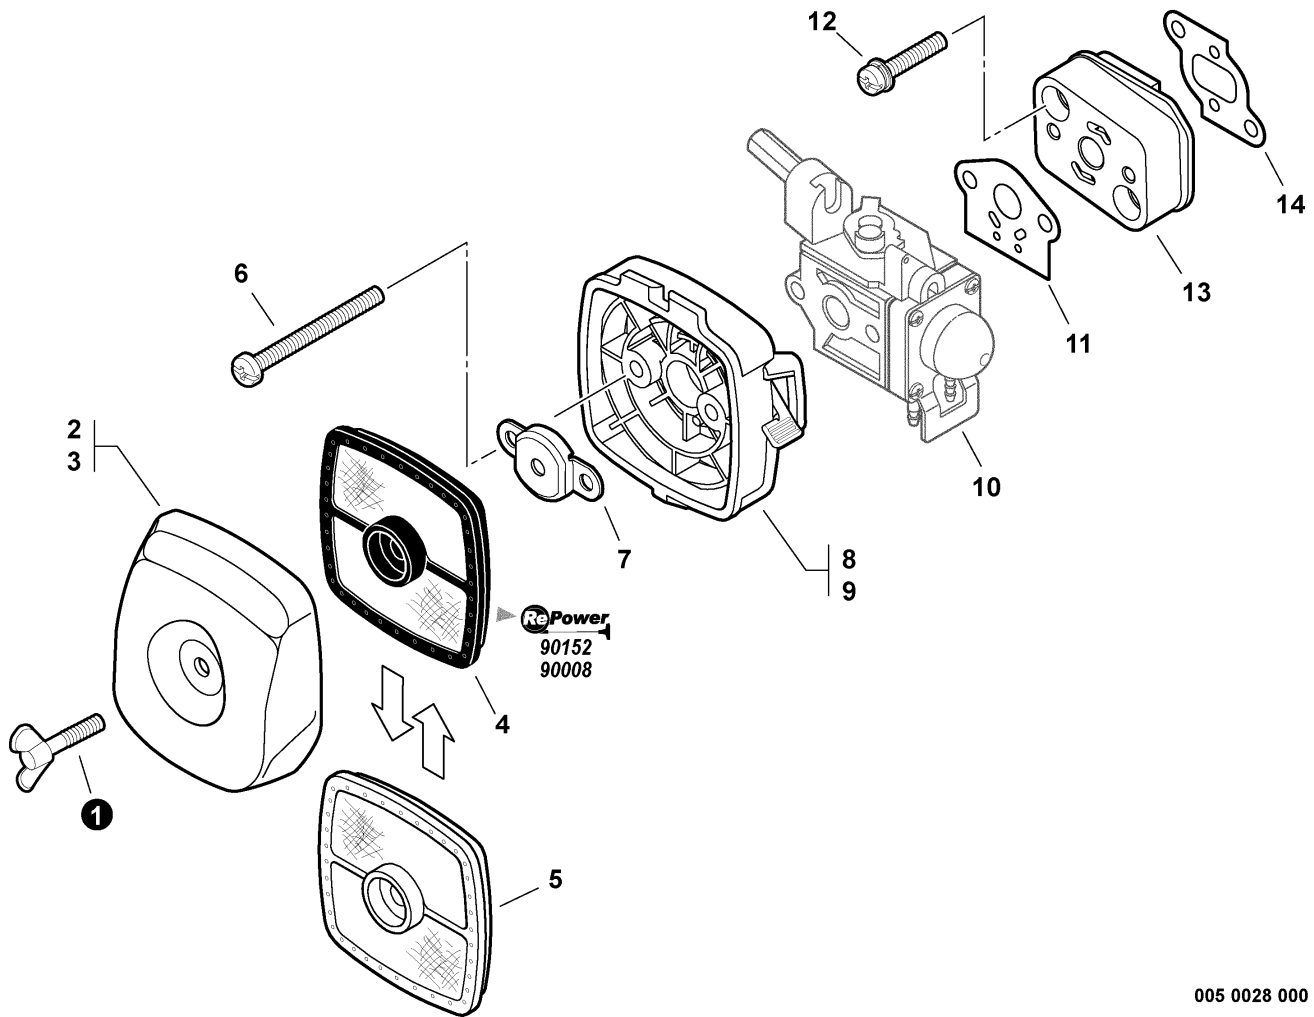

005 0028 000

①	21041752730	1	THUMBSCREW	TORNILLO, DE OREJETAS
2	13031306563	1	COVER, AIR CLEANER - GRAY	CUBIERTA, FILTRO DE AIRE - GRIS
3	13031305863	1	COVER, AIR CLEANER - BLACK	CUBIERTA, FILTRO DE AIRE - NEGRO
4	A226001410	1	FILTER, AIR - DOUBLE LAYER⁽¹⁾	FILTRO DE AIRE - CAPA DOBLE⁽¹⁾
5	13031054130	1	FILTER, AIR - SINGLE LAYER⁽²⁾	FILTRO DE AIRE - CAPA ÚNICA⁽²⁾
6	90024205060	2	SCREW - 5X60	TORNILLO - 5X60
7	12901152730	1	PLATE, PREVENT	PLACA, PRE-RESPIRADERO
8	P021000991	1	CASE, AIR CLEANER - GRAY	CARCASA, FILTRO DE AIRE - GRIS
9	P021004480	1	CASE, AIR CLEANER - BLACK	CARCASA, FILTRO DE AIRE - NEGRO
10	-----	1	CARBURETOR⁽³⁾	CARBURADOR⁽³⁾
11	13001013410	1	GASKET, INTAKE⁽⁴⁾	JUNTA, ADMISIÓN⁽⁴⁾
12	90016205025	2	SCREW - 5X25	TORNILLO - 5X25
13	13001756431	1	INSULATOR, INTAKE	AISLANTE, ADMISIÓN
14	13001055930	1	GASKET, INTAKE⁽⁴⁾	JUNTA, ADMISIÓN⁽⁴⁾
15	90008		RePower FILTER KIT	KIT DE FILTRACIÓN
16	90152		RePower TUNE-UP KIT	KIT DEL PUESTA A PUNTO

(FOOTNOTE) 1 - Included In RePower KIT
2 - OPTIONAL
3 - See Carburetor Diagram For Details
4 - Included In GASKET KIT

(NOTA DEL PIE) 1 - Includido en KIT de la RePower
2 - OPCIONAL
3 - Vea el diagrama del carburador para los detalles
4 - Includido en KIT de la JUNTA