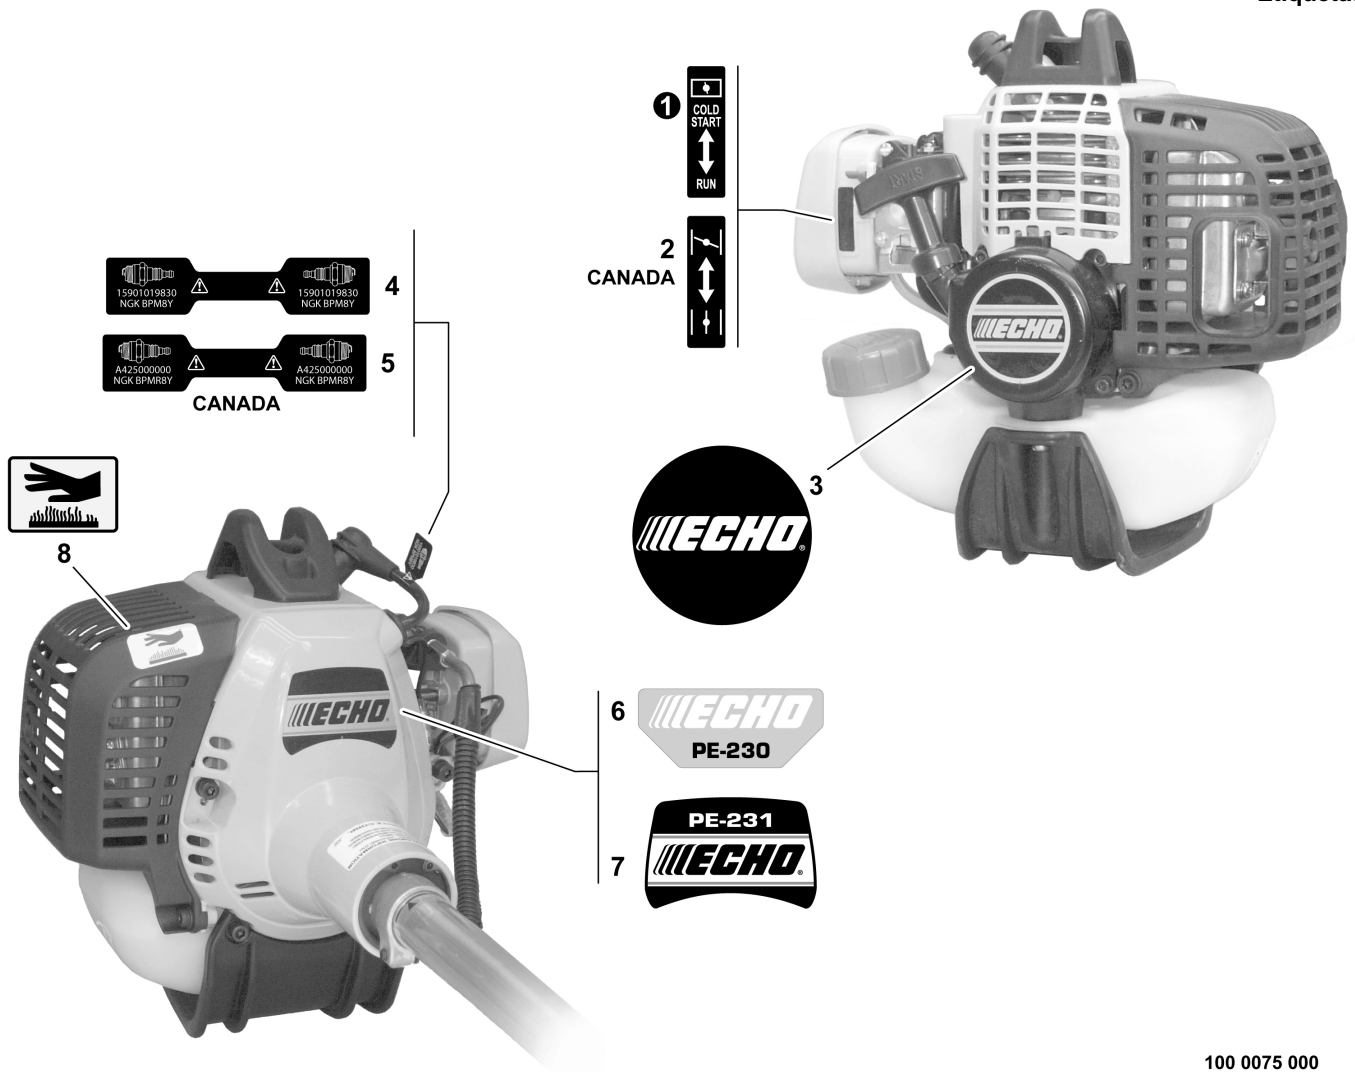

100 0075 000

1	89012152730	1	LABEL - CHOKE	ETIQUETA - AHOGADOR
2	89033252730	1	LABEL - CHOKE⁽¹⁾	ETIQUETA - AHOGADOR⁽¹⁾
3	X502000330	1	LABEL - ECHO	ETIQUETA - ECHO
4	X532000671	1	LABEL - SPARK PLUG -- BPM-8Y	ETIQUETA - BUJÍA -- BPM-8Y
5	X532000720	1	LABEL - SPARK PLUG -- BPMR-8Y⁽¹⁾	ETIQUETA - BUJÍA -- BPMR-8Y⁽¹⁾
6	X547001500	1	LABEL - MODEL -- PE-230	ETIQUETA - MODELO -- PE-230
7	X503001150	1	LABEL - MODEL -- PE-231	ETIQUETA - MODELO -- PE-231
8	X505002310	1	LABEL - CAUTION -- HOT	ETIQUETA - PRECAUCIÓN -- CALIENTE

(FOOTNOTE) 1 - CANADA MODELS

(NOTA DEL PIE) 1 - MODELOS DE CANADÁ