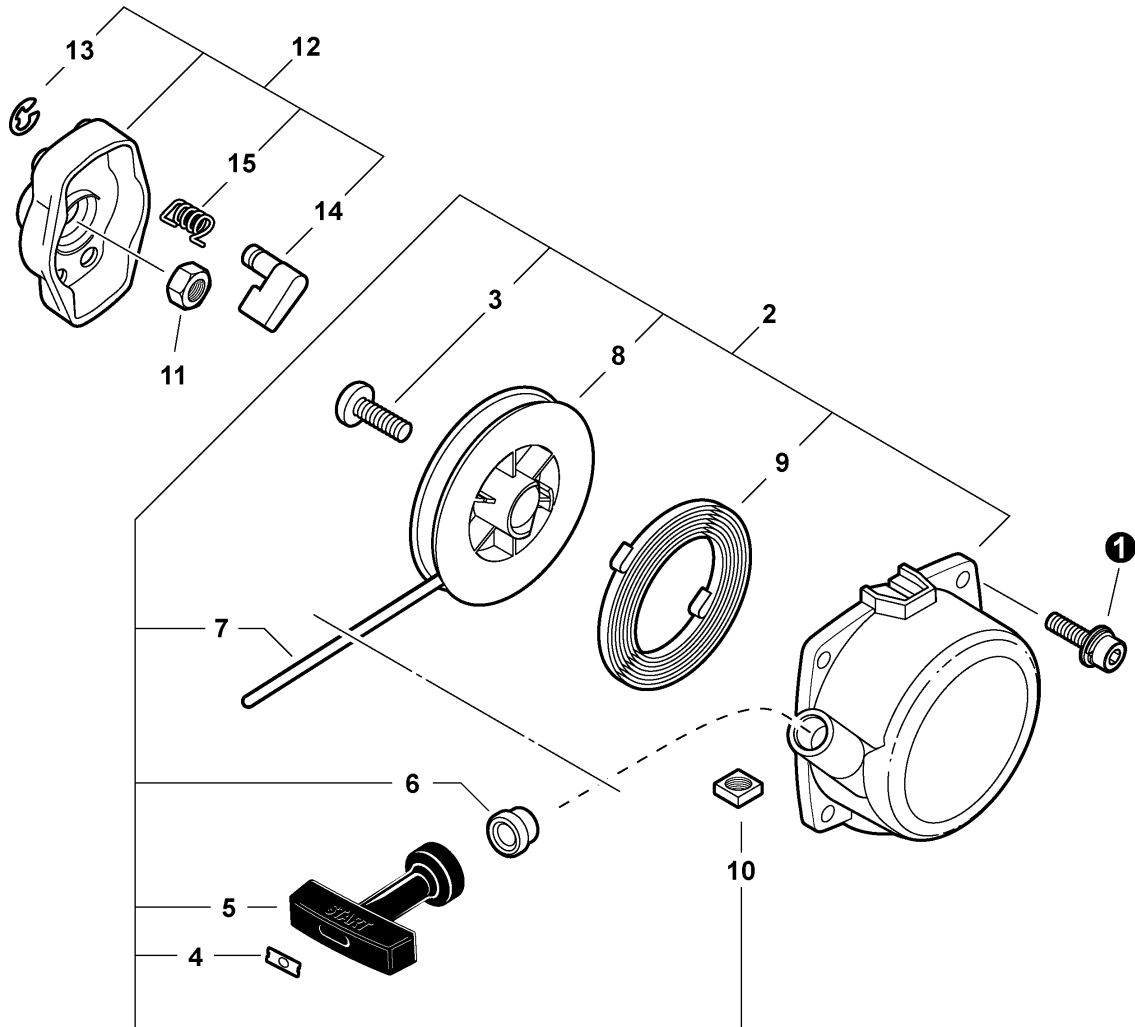

004 0027 000

①	9112604012	4	SCREW - 4X12	TORNILLO - 4X12
2	17720055931	1	STARTER ASY	CONJUNTO DE ARRANCADOR
3	+ 17723644330	1	SCREW	TORNILLO
4	+ 17724611120	1	RETAINER, ROPE	RETÉN, CUERDA
5	+ 17722827030	1	GRIP, STARTER	AGARRE, ARRANCADOR
6	+ 17722742030	1	GUIDE, ROPE	GUÍA, CUERDA
7	+ 17722603930	1	ROPE, STARTER - 3.5X850⁽¹⁾	CUERDA, ARRANCADOR - 3.5X850⁽¹⁾
8	+ 17721540630	1	REEL, ROPE	CARRETE, CUERDA
9	+ 17722040630	1	SPRING, REWIND	RESORTE, REBOBINADO
10	+ 90056500005	1	NUT- 5 -- SQUARE	NUT- 5 -- SQUARE
11	90050200008	1	NUT - 8	TUERCA - 8
12	A052000030	1	STARTER PAWL ASY	CONJUNTO DE TRINQUETE DEL ARRANCADOR
13	+ 90070000004	2	RING, RETAINING - 4	ANILLO, RETÉN - 4
14	+ 17721840630	2	PAWL, STARTER	TRINQUETE, ARRANCADOR
15	+ 17723440630	2	SPRING, RETURN	RESORTE, RETORNO

(FOOTNOTE) 1 - RePower BULK OPTION: 99944445000

(NOTA DEL PIE) 1 - OPCIÓN A GRANEL de la RePower: 99944445000