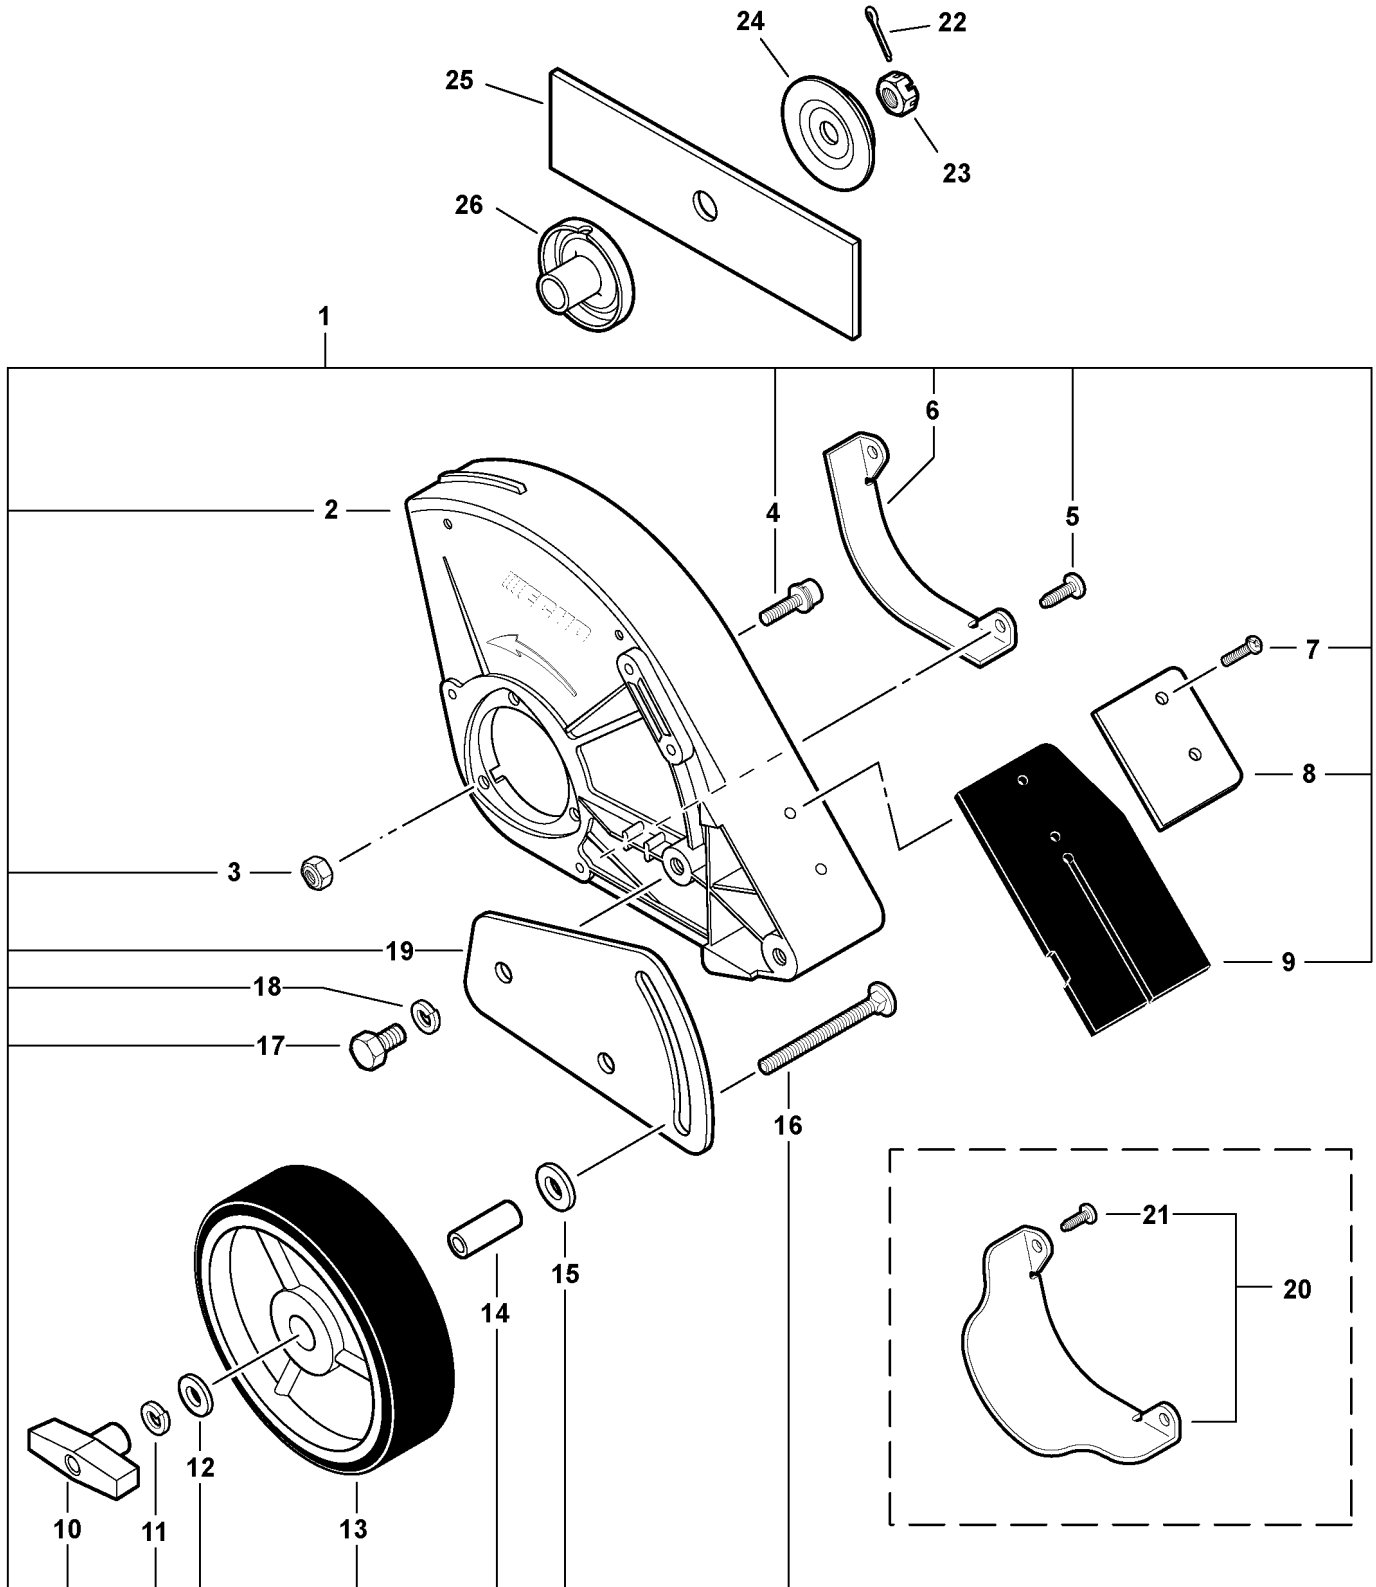

033 0002 000

1	P021011730	1	EDGER SHIELD KIT	KIT DE PROTECTOR - RECORTADORA DE BORDES
2	+ C550000271	1	SHIELD, BLADE	PROTECTOR, CUCHILLA
3	+ 90056250005	3	LOCKNUT - 5	CONTRATUERCA - 5
4	+ 90016205025	3	SCREW - 5X25	TORNILLO - 5X25
5	+ 90025304012	2	SCREW - 4X12 -- TAPPING	TORNILLO - 4X12 -- AUTOROSCANTE
6	+ 69902552630	1	GUARD	PROTECTOR
7	+ 90025304012	2	SCREW - 4X12 -- TAPPING	TORNILLO - 4X12 -- AUTOROSCANTE
8	+ C552000101	1	PLATE, FLAP	PLACA, ALETA
9	+ C550000110	1	FLAP, DEBRIS	ALETA, RESIDUOS
10	+ 17811355330	1	WINGNUT - 5/16-18	TUERCA MARIPOSA - 5/16-18
11	+ 90060500008	1	LOCKWASHER - 8	ARANDELA DE PRESIÓN - 8
12	+ 90060200008	1	WASHER - 8	ARANDELA - 8
13	+ C730000030	1	WHEEL - 6X1.5	RUEDA - 6X1,5
14	+ 30242452630	1	COLLAR - 12	ESPACIADOR - 12
15	+ 90060200010	1	WASHER - 10	ARANDELA - 10
16	+ 61025055330	1	BOLT - CARRIAGE	PERNO - DE CARRUAJE
17	+ 90010008014	2	BOLT - 8X14	PERNO - 8X14
18	+ 90060500008	2	LOCKWASHER - 8	ARANDELA DE PRESIÓN - 8
19	+ C712000110	1	BRACKET, WHEEL	SOPORTE, RUEDA
20	900104	1	SHIELD GUARD KIT⁽¹⁾	KIT DE SUB-PROTECTOR⁽¹⁾
21	+ 90025304012	2	SCREW - 4X12 -- TAPPING	TORNILLO - 4X12 -- AUTOROSCANTE
22	90030020022	1	PIN, SPLIT - 2X22⁽²⁾	PASADOR DIVIDIDO - 2X22⁽²⁾
23	90051300010	1	LOCKNUT - LEFT HAND	CONTRATUERCA -- ROSCA IZQUIERDA
24	C535000150	1	ADAPTER, BLADE - LOWER	ADAPTADOR, CUCHILLA - INFERIOR
25	69601552632	1	BLADE, EDGER⁽³⁾	CUCHILLA, RECORTADORA⁽³⁾
26	C535000100	1	ADAPTER, BLADE - UPPER	ADAPTADOR, CUCHILLA - SUPERIOR

(FOOTNOTE) 1 - OPTIONAL: Replaces ITEMS 5 & 6
2 - BULK OPTION: 89850201130 - 10 PACK
3 - Includes 2 PER PACKAGE

(NOTA DEL PIE) 1 - OPCIONAL: Reemplaza elementos 5 y 6
2 - OPCIÓN A GRANEL: 89850201130 - 10 PEDAZOS
3 - INCLUYE 2 POR EL CONJUNTO