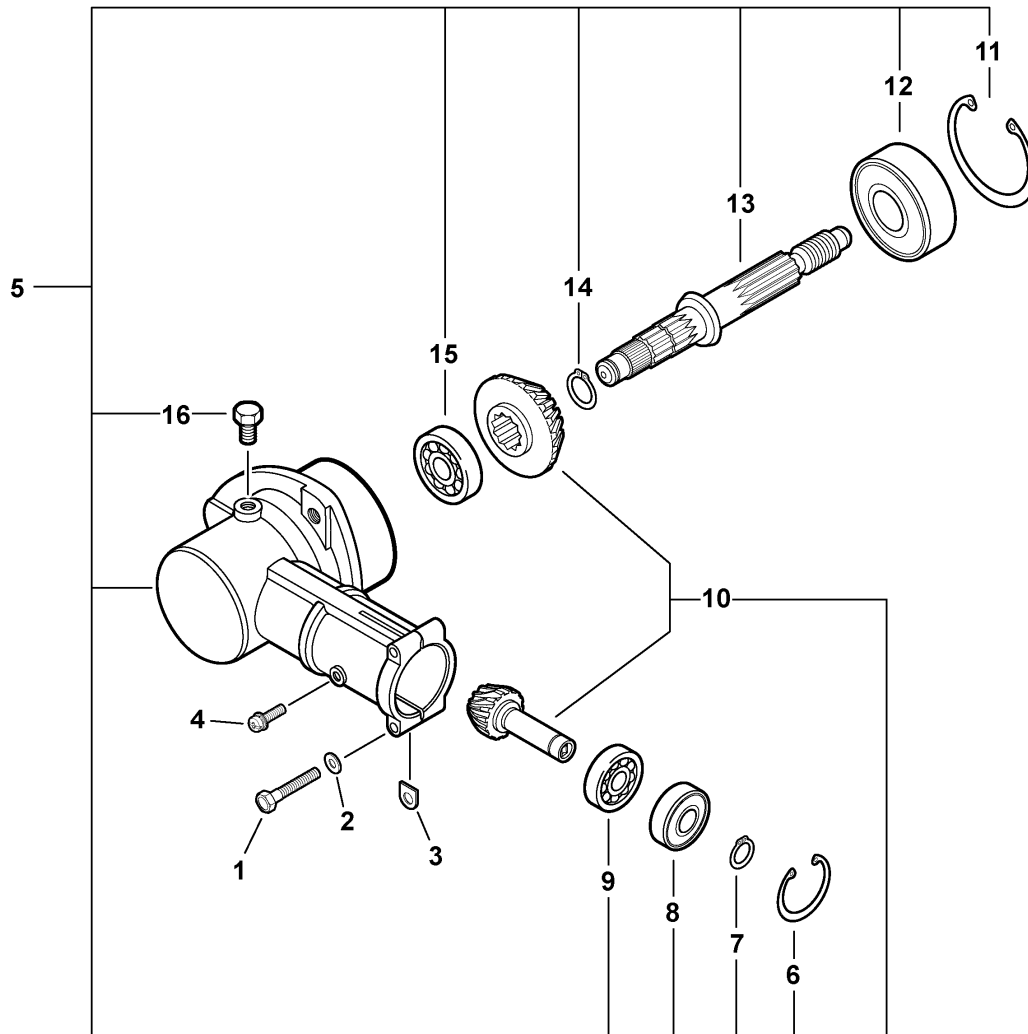

032 0008 000

1	90010005030	2	BOLT - 5X30	PERNO - 5X30
2	90060000005	2	WASHER	ARANDELA
3	61023904130	2	WASHER, SHIM	ARANDELA, ESPACIADORA
4	90024205012	1	SCREW - 5X12	TORNILLO - 5X12
5	C051000101	1	GEAR CASE ASY	CONJUNTO DE CAJA DE ENGRANAJES
6	+ 90070200022	1	RING, RETAINING - 22	ANILLO, RETÉN - 22
7	+ 90070600010	1	RING, RETAINING - 10	ANILLO, RETÉN - 10
8	+ 90085806900	1	BEARING, BALL - 6900Z	COJINETE DE BOLAS - 6900ZZ
9	+ 90085506900	1	BEARING, BALL - 6900	COJINETE DE BOLAS - 6900
10	+ P021006500	1	GEAR SET	JUEGO DE ENGRANAJES
11	+ 90070200042	1	RING, RETAINING - 42	ANILLO, RETÉN - 42
12	+ 90081206302	1	BEARING, BALL - 609	COJINETE DE BOLAS - 609
13	+ C534000220	1	GEAR, SHAFT	ENGRANAJE, EJE
14	+ 90070600012	1	RING, RETAINING - 12	ANILLO, RETÉN - 12
15	+ 90081000629	1	BEARING, BALL - 629	COJINETE DE BOLAS - 629
16	+ 61043450031	1	BOLT - 8X8	PERNO - 8X8