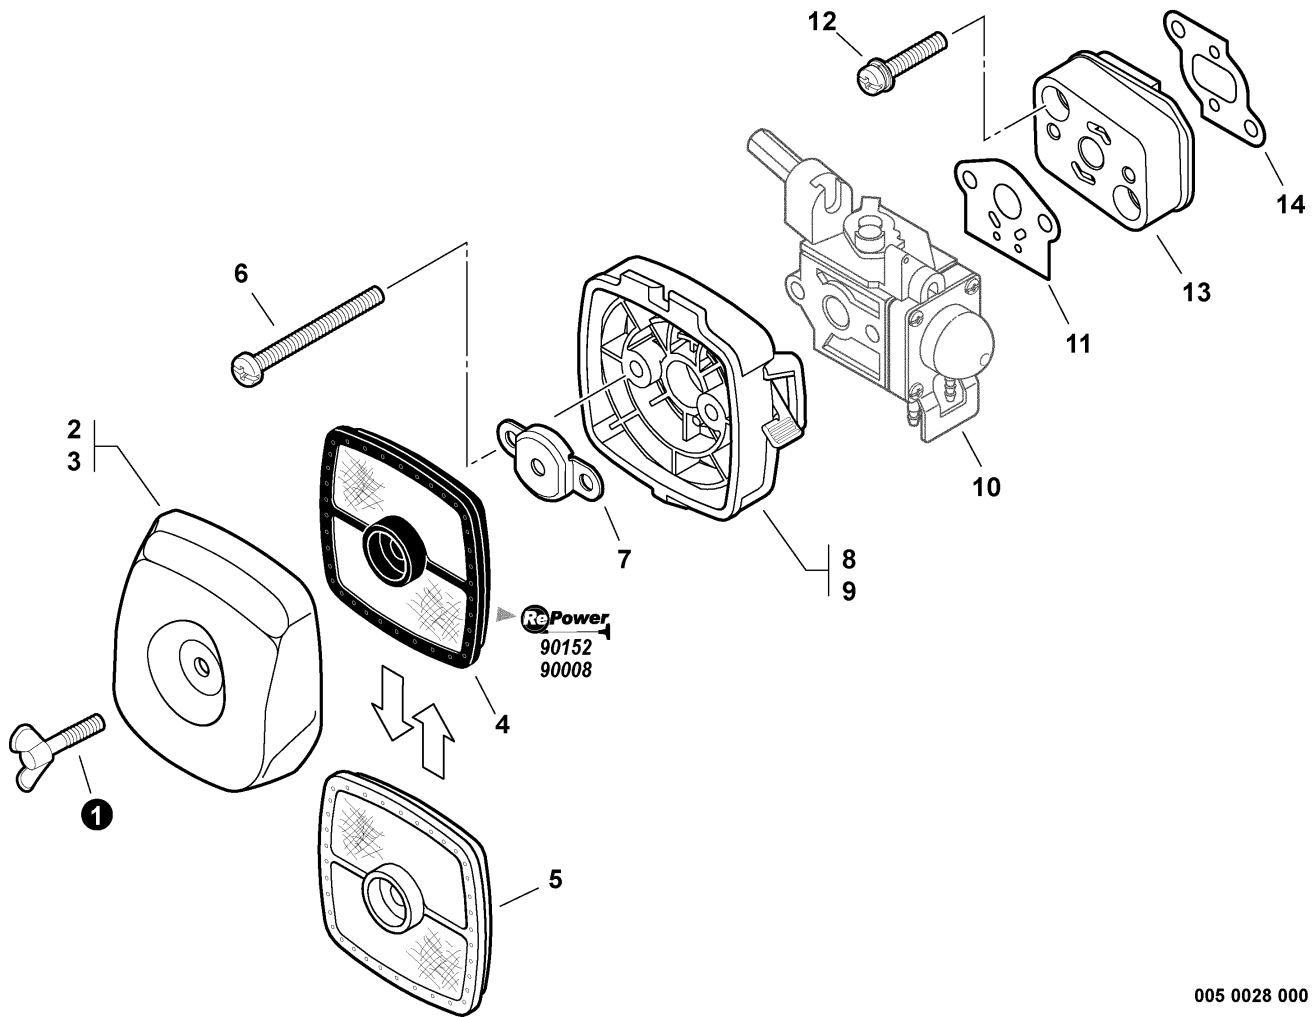

005 0028 000

①	21041752730	1	THUMBSCREW	TORNILLO, DE OREJETAS
2	13031306563	1	COVER, AIR CLEANER - GRAY	CUBIERTA, FILTRO DE AIRE - GRIS
3	13031305863	1	COVER, AIR CLEANER - BLACK	CUBIERTA, FILTRO DE AIRE - NEGRO
4	A226001410	1	FILTER, AIR - DOUBLE LAYER⁽¹⁾	FILTRO DE AIRE - CAPA DOBLE⁽¹⁾
5	13031054130	1	FILTER, AIR - SINGLE LAYER⁽²⁾	FILTRO DE AIRE - CAPA ÚNICA⁽²⁾
6	90024205060	2	SCREW - 5X60	TORNILLO - 5X60
7	12901152730	1	PLATE, PREVENT	PLACA, PRE-RESPIRADERO
8	P021000991	1	CASE, AIR CLEANER - GRAY	CARCASA, FILTRO DE AIRE - GRIS
9	P021004480	1	CASE, AIR CLEANER - BLACK	CARCASA, FILTRO DE AIRE - NEGRO
10	-----	1	CARBURETOR⁽³⁾	CARBURADOR⁽³⁾
11	13001013410	1	GASKET, INTAKE⁽⁴⁾	JUNTA, ADMISIÓN⁽⁴⁾
12	90016205025	2	SCREW - 5X25	TORNILLO - 5X25
13	13001756431	1	INSULATOR, INTAKE	ADMISIÓN, ADMISIÓN
14	13001055930	1	GASKET, INTAKE⁽⁴⁾	JUNTA, ADMISIÓN⁽⁴⁾
15	90008		RePower FILTER KIT	KIT DE FILTRACIÓN
16	90152		RePower TUNE-UP KIT	KIT DE PUESTA A PUNTO

(FOOTNOTE) 1 - Included In RePower KIT
2 - OPTIONAL
3 - See Carburetor Diagram For Details
4 - Included In GASKET KIT

(NOTA DEL PIE) 1 - Includido en KIT de la RePower
2 - OPCIONAL
3 - Vea el diagrama del carburador para los detalles
4 - Includido en KIT de la JUNTA