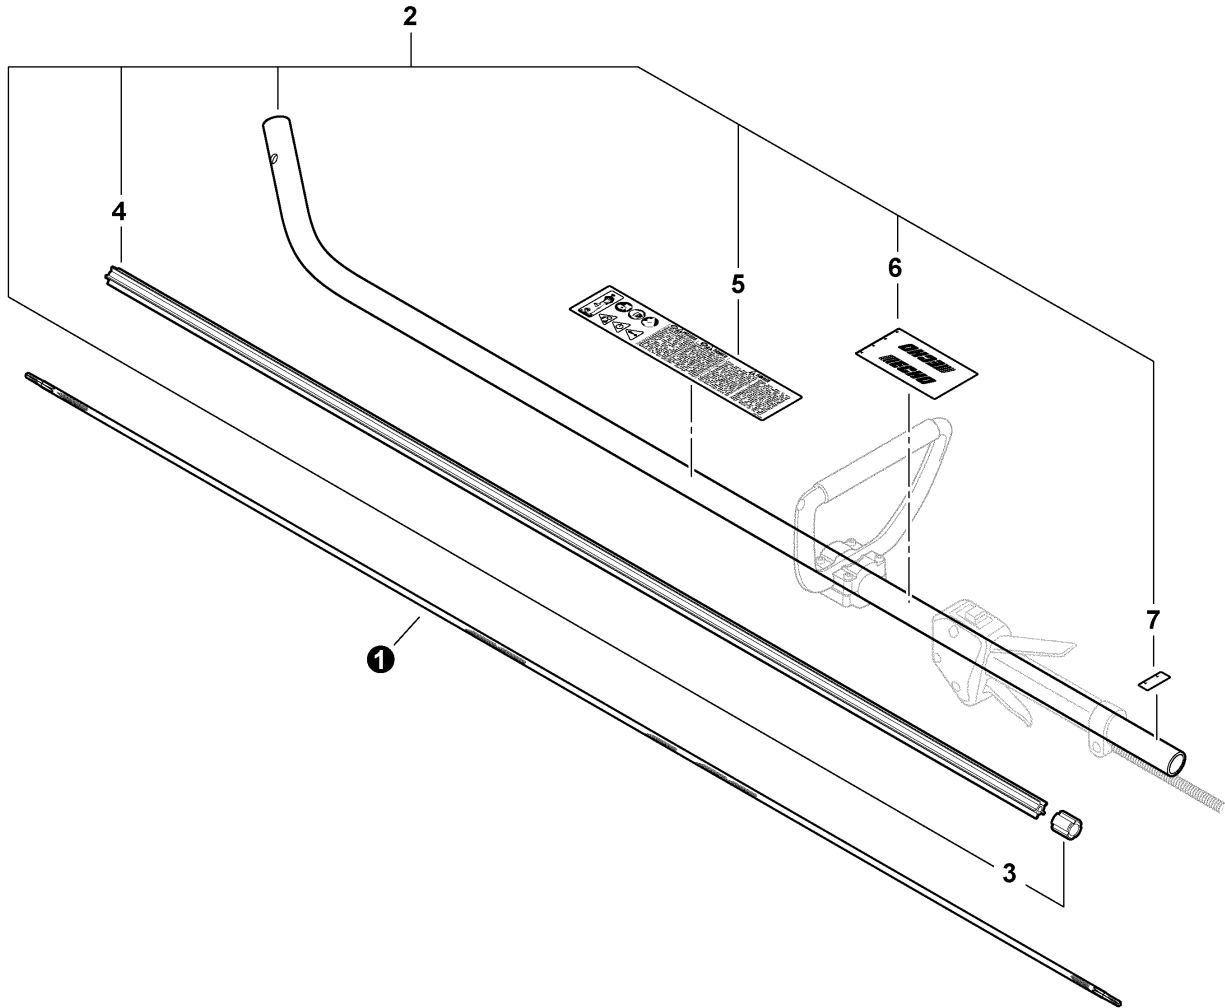

031 0004 000

①	61001344730	1	DRIVESHAFT - FLEXIBLE	EJE DE MANDO - FLEXIBLE
2	61020652630	1	MAIN PIPE ASY	CONJUNTO DE TUBO PRINCIPAL
3	+ 61024644730	1	STOPPER	DETENEDOR
4	+ C507000260	1	LINER - FLEXIBLE	FORRO - FLEXIBLE
5	+ X505002510	1	LABEL - CAUTION	ETIQUETA - PRECAUCIÓN
6	+ X505001930	1	LABEL - HANDLE LOCATION	ETIQUETA - UBICACIÓN DEL MANGO
7	+ 89015204930	1	LABEL - ALIGNMENT	ETIQUETA - ALINEACIÓN