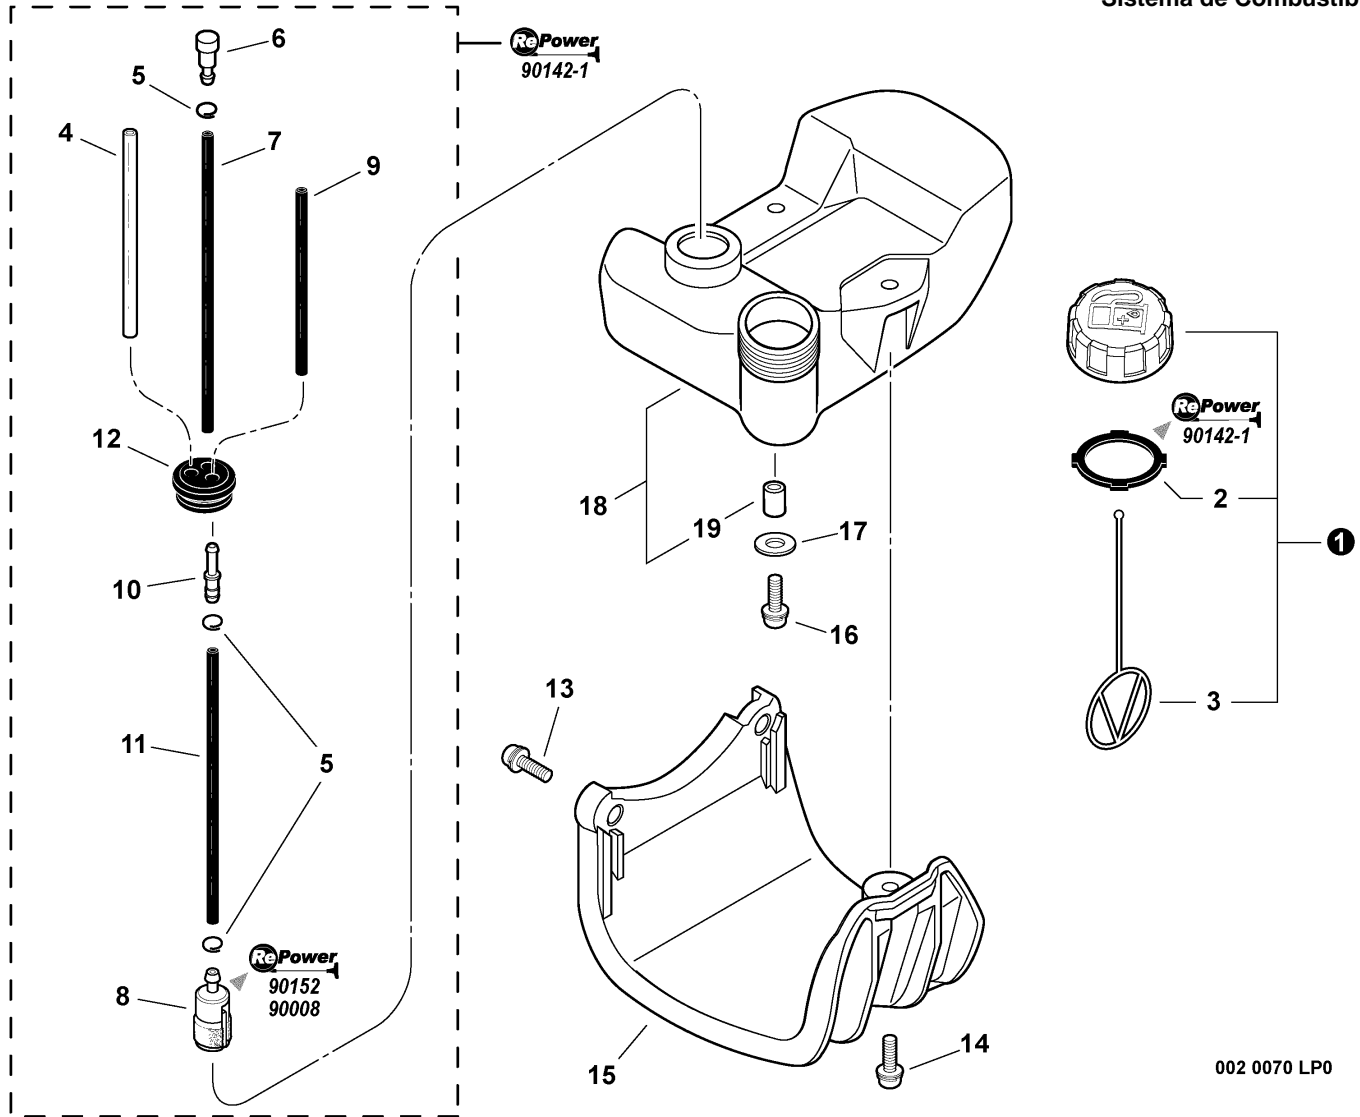

(FOOTNOTE) 1 - Included In GASKET KIT

(NOTA DEL PIE) 1 - Incluido en KIT de la JUNTA

Recortadora de Bordes
**Fuel System
Sistema de Combustible**

002 0070 LP0

①	P021040030	1	CAP ASY - ORANGE ⁽¹⁾	CONJUNTO DE TAPA - NARANJA ⁽¹⁾
2	+ V107000150	1	GASKET, CAP ⁽¹⁾	JUNTA, TAPA ⁽¹⁾
3	+ 13105156030	1	CONNECTOR, CAP	CONECTOR, TAPA
4	13201256030	1	PIPE - 3X6X80 -- CLEAR ⁽²⁾	TUBO - 3X6X80 -- TRANSPARENTE ⁽²⁾
5	V490001230	3	CLIP - 6.5	GANCHO - 6.5
6	A356000031	1	VENT, FUEL TANK ⁽¹⁾	RESPIRADERO, TANQUE DE COMBUSTIBLE ⁽¹⁾
7	V471000110	1	PIPE - 3X6X115 -- BLACK ⁽³⁾	TUBO - 3X6X115 -- NEGRO ⁽³⁾
8	13120519831	1	FILTER, FUEL ⁽¹⁾	FILTRO DE COMBUSTIBLE ⁽¹⁾
9	V471003691	1	PIPE - 3X5X74 -- BLACK ⁽⁴⁾	TUBO - 3X5X74 -- NEGRO ⁽⁴⁾
10	V186000520	1	CONNECTOR, FUEL PIPE	CONECTOR, TUBO DE COMBUSTIBLE
11	43721720760	1	PIPE - 3X6X100 -- BLACK ⁽³⁾	TUBO - 3X6X100 -- NEGRO ⁽³⁾
12	13211555930	1	GROMMET	ANILLO DE GOMA
13	90016205022	2	SCREW - 5X22	TORNILLO - 5X25
14	90024405020	1	SCREW - 5X20	TORNILLO - 5X20
15	30511057733	1	GUARD, FUEL TANK	PROTECTOR, TANQUE DE COMBUSTIBLE
16	90016205016	2	SCREW - 5X16	TORNILLO - 5X16
17	90060300005	2	WASHER - 5.5X12	WASHER - 5.5X12
18	A350000660	1	FUEL TANK ASY	CONJUNTO DE TANQUE DE COMBUSTIBLE
19	+ 13104528230	2	SLEEVE	MANGUITO
20	90142-1		RePower FUEL SYSTEM KIT	KIT DEL SISTEMA DE CARBURANTE
21	90152		RePower TUNE-UP KIT	KIT DE PUESTA A PUNTO
22	90008		RePower FILTER KIT	KIT DE FILTRACIÓN