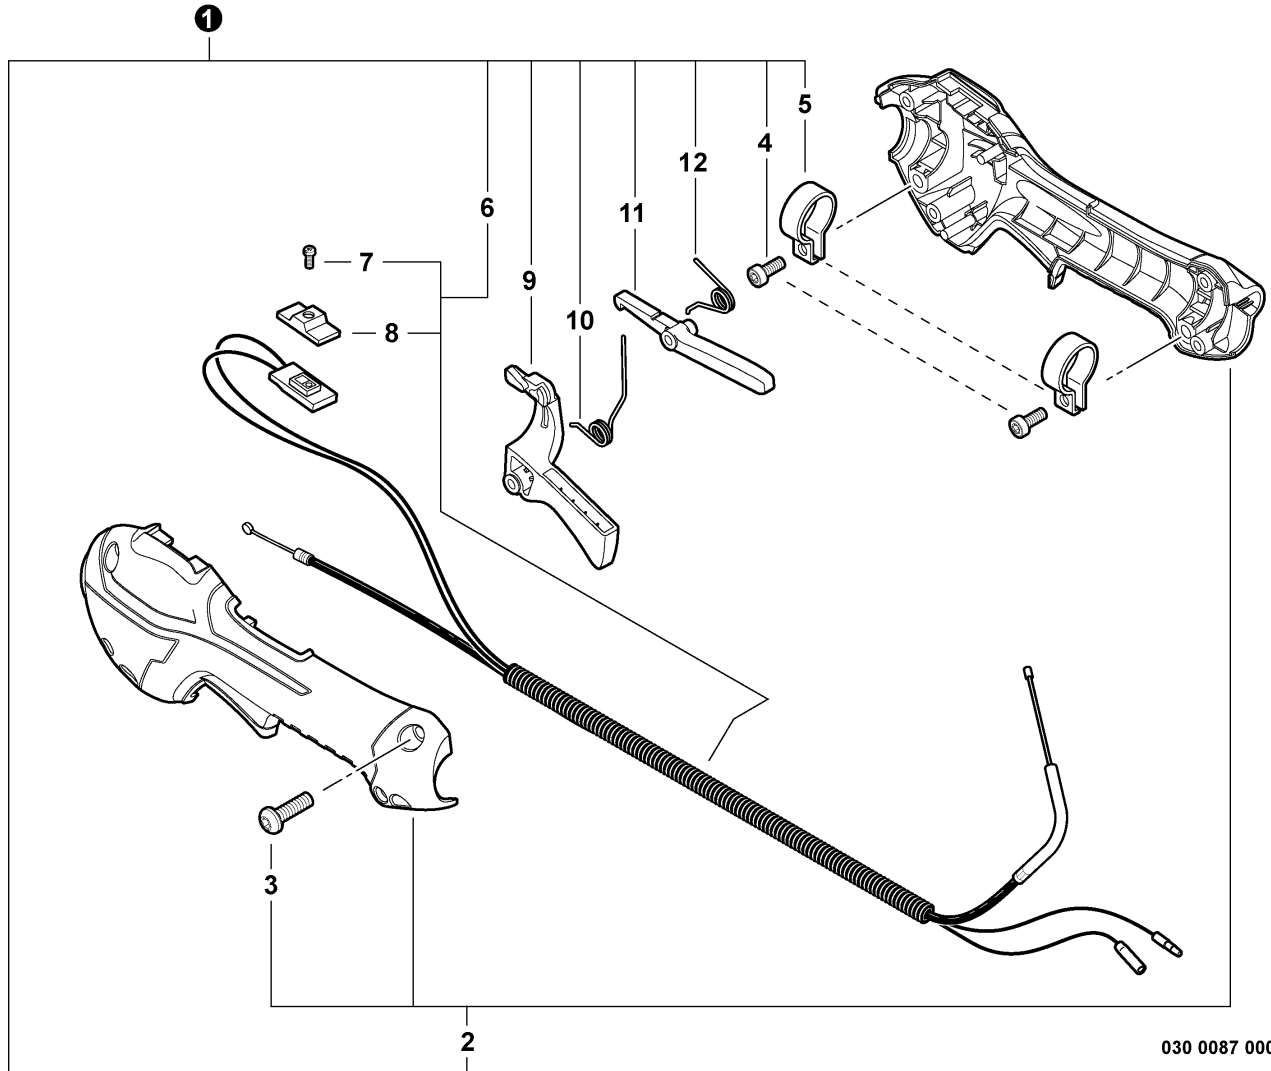

030 0087 000

1	P021044490	1	CONTROL HANDLE ASSY	CONJUNTO DE MANGO DE CONTROL
2	+ P021044370	1	CONTROL HANDLE KIT	KIT DE MANGO DE CONTROL
3	+ V805000000	4	SCREW - 5X16	TORNILLO - 5X16
4	+ V805000150	2	SCREW - 5X16	TORNILLO - 5X16
5	+ V495003020	1	CLAMP	ABRAZADERA
6	+ P021044760	1	CONTROL CABLE ASSY	CONJUNTO DE CABLE DE CONTROL
7	+ 9154503010	1	SCREW - 3X10	TORNILLO - 3X10
8	+ A444000020	1	KNOB, SWITCH - ORANGE	PERILLA, INTERRUPTOR - NARANJA
9	+ C453000480	1	TRIGGER, THROTTLE	GATILLO, ACELERADOR
10	+ V452001520	1	SPRING, TRIGGER	RESORTE, GATILLO
11	+ C460000440	1	LEVER, THROTTLE LOCKOUT	PALANCA, BLOQUEO
12	+ V452001510	1	SPRING, LOCKOUT LEVER	RESORTE, BLOQUEO DEL ACELERADOR