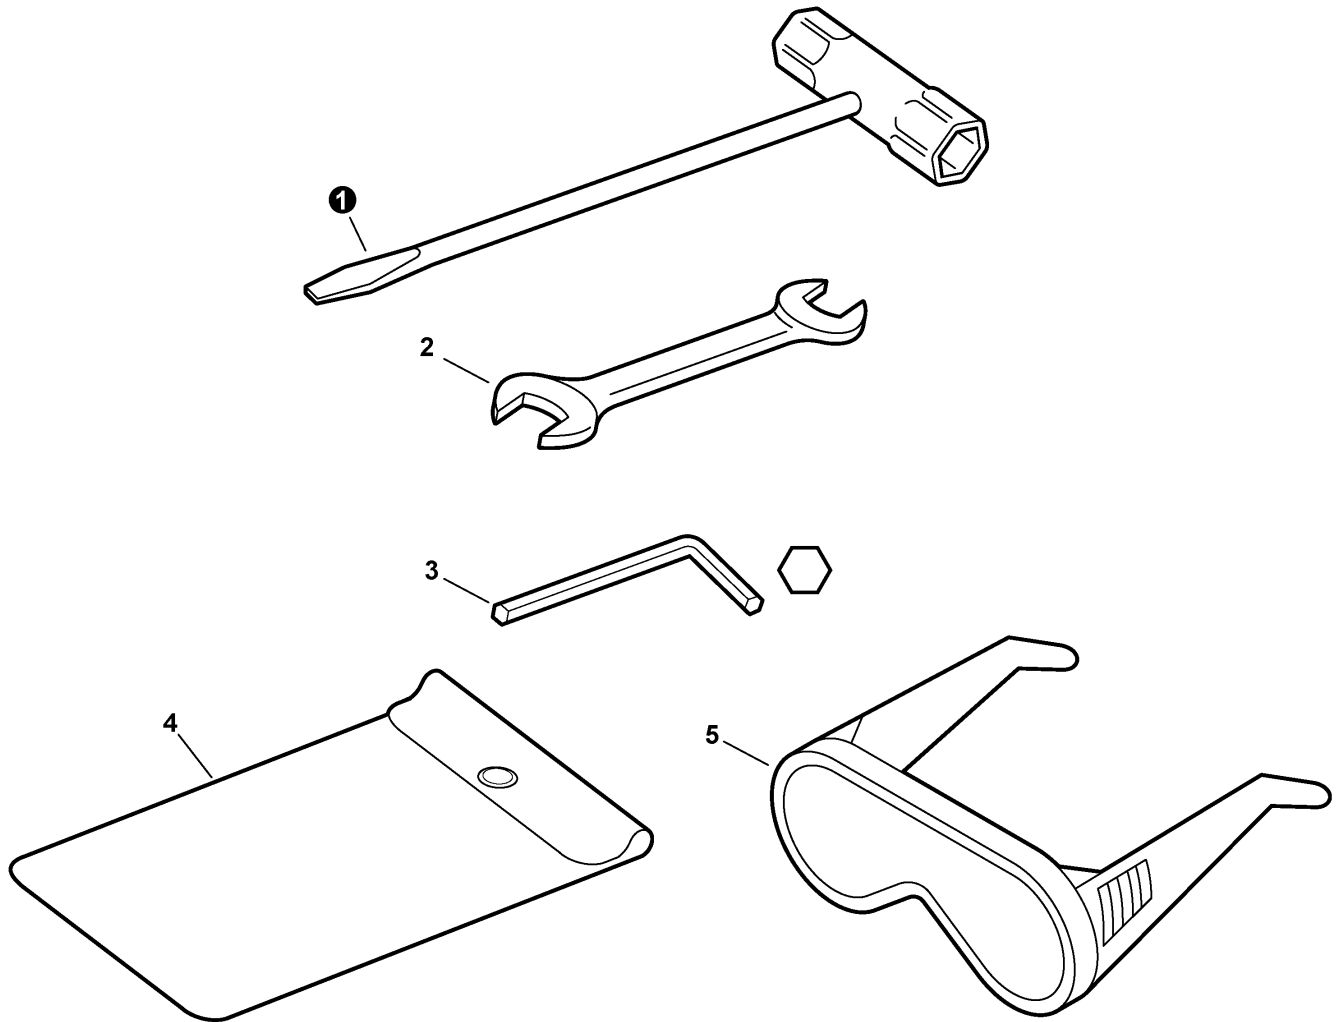

200 0039 000

❶	X602000020	1	T-WRENCH - 17X19mm	LLAVE DE TUERCAS - 17X19mm
2	89511200330	1	SPANNER - 8X10mm	SPANNER - 8X10mm
3	X605000100	1	KEY - HEX -- 4mm	KEY - HEX -- 4mm
4	89851039130	1	BAG, TOOL	BOLSA DE HERRAMIENTAS
5	X690000080	1	GOGGLES	PROTECTORES DE LA VISTA