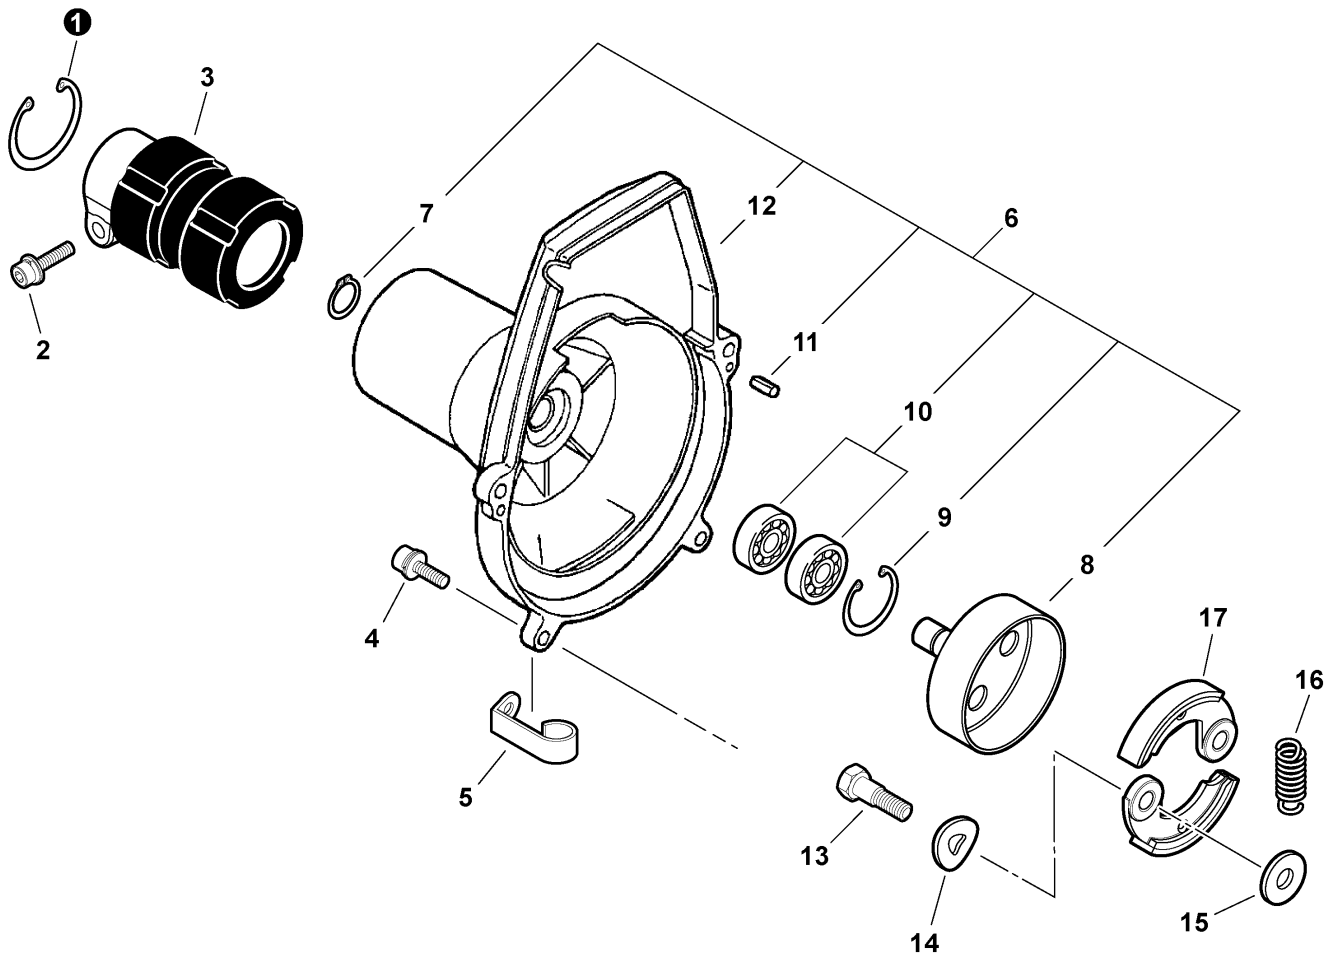

003 0009 ORG

1	90070200042	1	RING, RETAINING - 42	ANILLO, RETÉN - 42
2	90016205028	1	SCREW - 5X28	TORNILLO - 5X28
3	61092255931	1	HOLDER, MAIN PIPE	SOPORTE, TUBO PRINCIPAL
4	90016205018	2	SCREW - 5X18	TORNILLO - 5X18
5	17811106230	1	CLAMP	ABRAZADERA
6	P021016410	1	FAN CASE ASY - ORANGE	CONJUNTO DE CARCASA DEL VENTILADOR - NARANJA
7	+ 90070100012	1	RING, RETAINING - 12	ANILLO, RETÉN - 12
8	+ A556000030	1	DRUM, CLUTCH	TAMBOR, EMBRAGUE
9	+ 90070200028	1	RING, RETAINING - 28	ANILLO, RETÉN - 28
10	+ 90080796001	2	BEARING, BALL - 6001	COJINETE DE BOLAS 6001
11	+ V622000020	2	PIN, LOCATING	PASADOR DE POSICIONAMIENTO
12	+ A172000080	1	CASE, FAN - ORANGE	CARCASA, VENTILADOR - NARANJA
13	17504656030	2	BOLT, CLUTCH	PERNO, EMBRAGUE
14	17504956030	2	WASHER - SPRING	ARANDELA - RESORTE
15	17504805530	2	WASHER - 6	ARANDELA - 6
16	V451000090	1	SPRING, CLUTCH	RESORTE, EMBRAGUE
17	A553000010	2	SHOE, CLUTCH	ZAPATA, EMBRAGUE