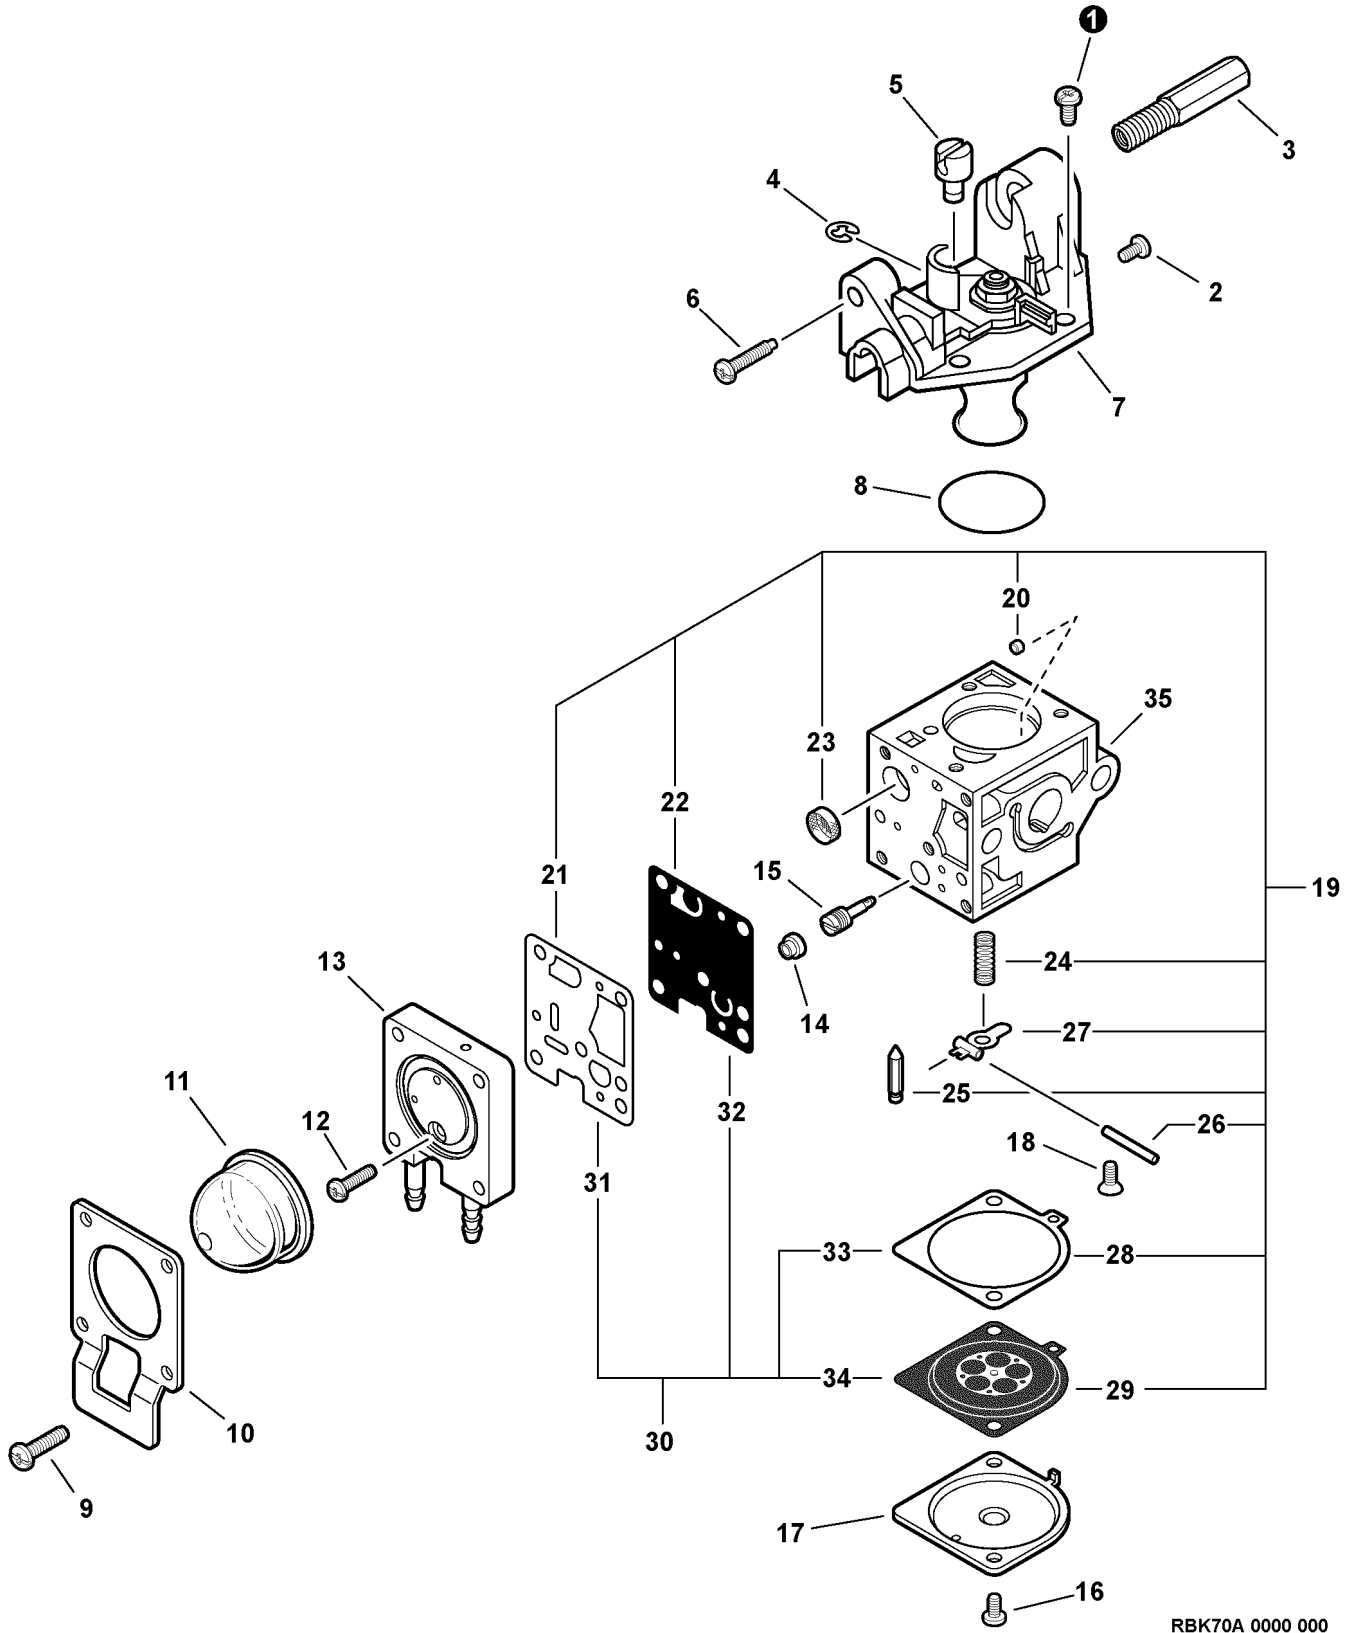

RBK70A 0000 000

	A021000721	1	CARBURETOR -- RB-K70A	CARBURADOR -- RB-K70A
①	+ 12534413931	3	SCREW	TORNILLO
2	+ 12534452130	1	SCREW	TORNILLO
3	+ P005001330	1	SCREW, CABLE ADJUST	TORNILLO, AJUSTE DEL CABLE
4	+ P005000190	1	RING, RETAINING	ANILLO, RETÉN
5	+ P005002090	1	SWIVEL	PIVOTE
6	+ P005000100	1	SCREW, IDLE ADJUST	TORNILLO, AJUSTE DE RALENTÍ
7	+ P005001620	1	ROTOR COVER ASY	CONJUNTO DE CUBIERTA DEL ROTOR
8	+ P005000280	1	O-RING	ANILLO O
9	+ 12531061830	4	SCREW, PURGE BULB RETAINER	TORNILLO, RETÉN DEL BULBO DE LA PURGA
10	+ P005000250	1	RETAINER, PURGE BULB	RETÉN, BULBO DE LA PURGA
11	+ 12538108660	1	BULB, PURGE	BULBO, PURGA
12	+ P005000270	1	SCREW, PURGE BASE	TORNILLO, BASE, PURGA
13	+ P005000930	1	BASE, PURGE	BASE, PURGA
14	+ P005001270	1	CAP, LIMITER	TAPA, LIMITADOR
15	+ P005001260	1	NEEDLE - HIGH SPEED	AGUJA - ALTA VELOCIDAD
16	+ 12534452130	2	SCREW	TORNILLO
17	+ 12534252130	1	COVER, METERING	CUBIERTA, MEDICIÓN
18	+ 12533942030	1	SCREW, METERING LEVER PIN	TORNILLO, PASADOR DE RETÉN
19	+ P005000950	1	REPAIR KIT	KIT DE REPARACIÓN
20	+ P005001000	1	GUIDE, ROLLER	GUÍA, RODILLO
21	+ -----	1	GASKET, PUMP	JUNTA, BOMBA
22	+ -----	1	DIAPHRAGM, PUMP	DIAFRAGMA, BOMBA
23	+ -----	1	STRAINER	TAMIZ
24	+ -----	1	SPRING, METERING LEVER	RESORTE, PALANCA DE DOSIFICACIÓN
25	+ -----	1	VALVE, INLET NEEDLE	VÁLVULA DE AGUJA, ADMISIÓN
26	+ -----	1	PIN, METERING LEVER	PASADOR, PALANCA DE DOSIFICACIÓN
27	+ -----	1	LEVER, METERING	PALANCA, DOSIFICACIÓN
28	+ -----	1	GASKET, DIAPHRAGM	JUNTA, DIAFRAGMA
29	+ -----	1	DIAPHRAGM, METERING	DIAFRAGMA, DOSIFICACIÓN
30	+ P005000550	1	DIAPHRAGM/GASKET KIT	KIT DE DIAFRAGMA/JUNTA
31	+ -----	1	GASKET, PUMP	JUNTA, BOMBA
33	+ -----	1	GASKET, DIAPHRAGM	JUNTA, DIAFRAGMA
32	+ -----	1	DIAPHRAGM, PUMP	DIAFRAGMA, BOMBA
34	+ -----	1	DIAPHRAGM, METERING	DIAFRAGMA, DOSIFICACIÓN
35	+ -----	1	BODY, CARBURETOR⁽¹⁾	CUERPO, CARBURADOR⁽¹⁾

(FOOTNOTE) 1 - NOT AVAILABLE SEPARATELY

(NOTA DEL PIE) 1 - NO DISPONIBLE POR SEPARADO