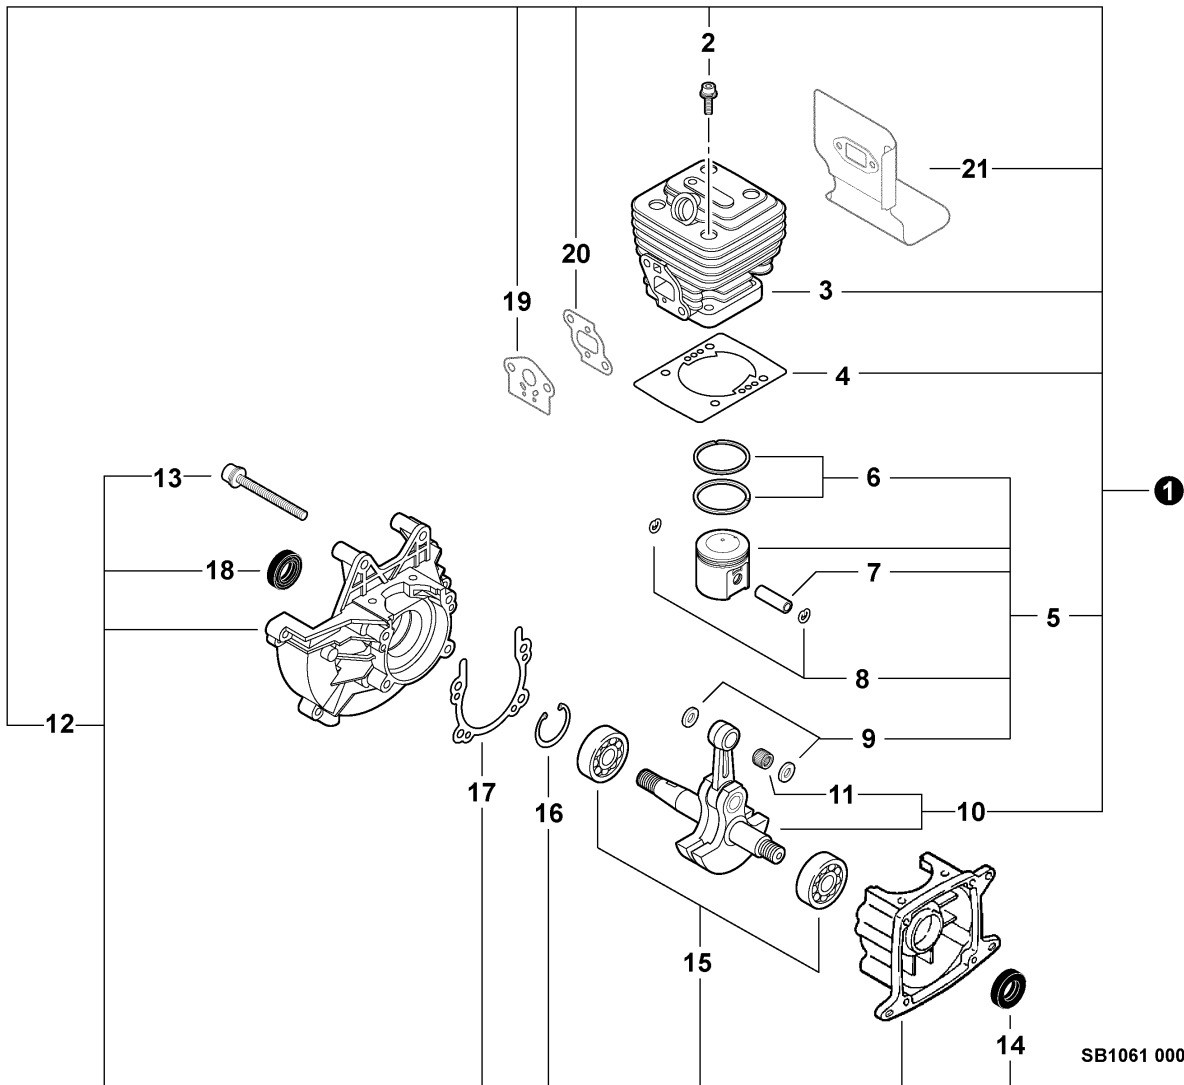

SB1061 0000 000

1	SB1061	1	SHORT BLOCK -- SB1061	BLOQUE CORTO -- SB1061
2	+ 90016205022	4	SCREW - 5X22	TORNILLO - 5X25
3	+ A130000341	1	CYLINDER	CILINDRO
4	+ V100000060	1	GASKET, CYLINDER⁽¹⁾	JUNTA, CILINDRO⁽¹⁾
5	+ P021001102	1	PISTON KIT	KIT DE PISTÓN
6	+ A101000000	2	RING, PISTON	ANILLO, PISTÓN
7	+ 10001311520	1	PIN, PISTON	PASADOR, PISTÓN
8	+ 10001504630	2	RING, RETAINING	ANILLO, RETÉN
9	+ 10001411520	2	SPACER, PISTON	ESPACIADOR, PISTÓN
10	+ A011000042	1	CRANKSHAFT ASY	CONJUNTO DE CIGÜEÑAL
11	+ V553000010	1	BEARING, NEEDLE - 8	COJINETE, DE AGUJAS - 8
12	+ P021000941	1	CRANKCASE KIT	KIT DE CÁRTER
13	+ 90016205025	4	SCREW - 5X25	TORNILLO - 5X25
14	+ 10021305530	1	SEAL, OIL	SELLO, ACEITE
15	+ 90080036001	2	BEARING, BALL - 6001	COJINETE DE BOLAS 6001
16	+ 90070200028	1	RING, RETAINING - 28	ANILLO, RETÉN - 28
17	+ 10024255930	1	GASKET, CRANKCASE⁽¹⁾	JUNTA, CÁRTER⁽¹⁾
18	+ 10021228230	1	SEAL, OIL	SELLO, ACEITE
19	+ -----	1	SHIELD, EXHAUST⁽¹⁾	PROTECTOR, ESCAPE⁽¹⁾
20	+ -----	1	GASKET, INTAKE⁽¹⁾	JUNTA, ADMISIÓN⁽¹⁾
21	+ -----	1	GASKET, INTAKE⁽¹⁾	JUNTA, ADMISIÓN⁽¹⁾

(FOOTNOTE) 1 - Included In GASKET KIT

(NOTA DEL PIE) 1 - Includo en KIT de la JUNTA