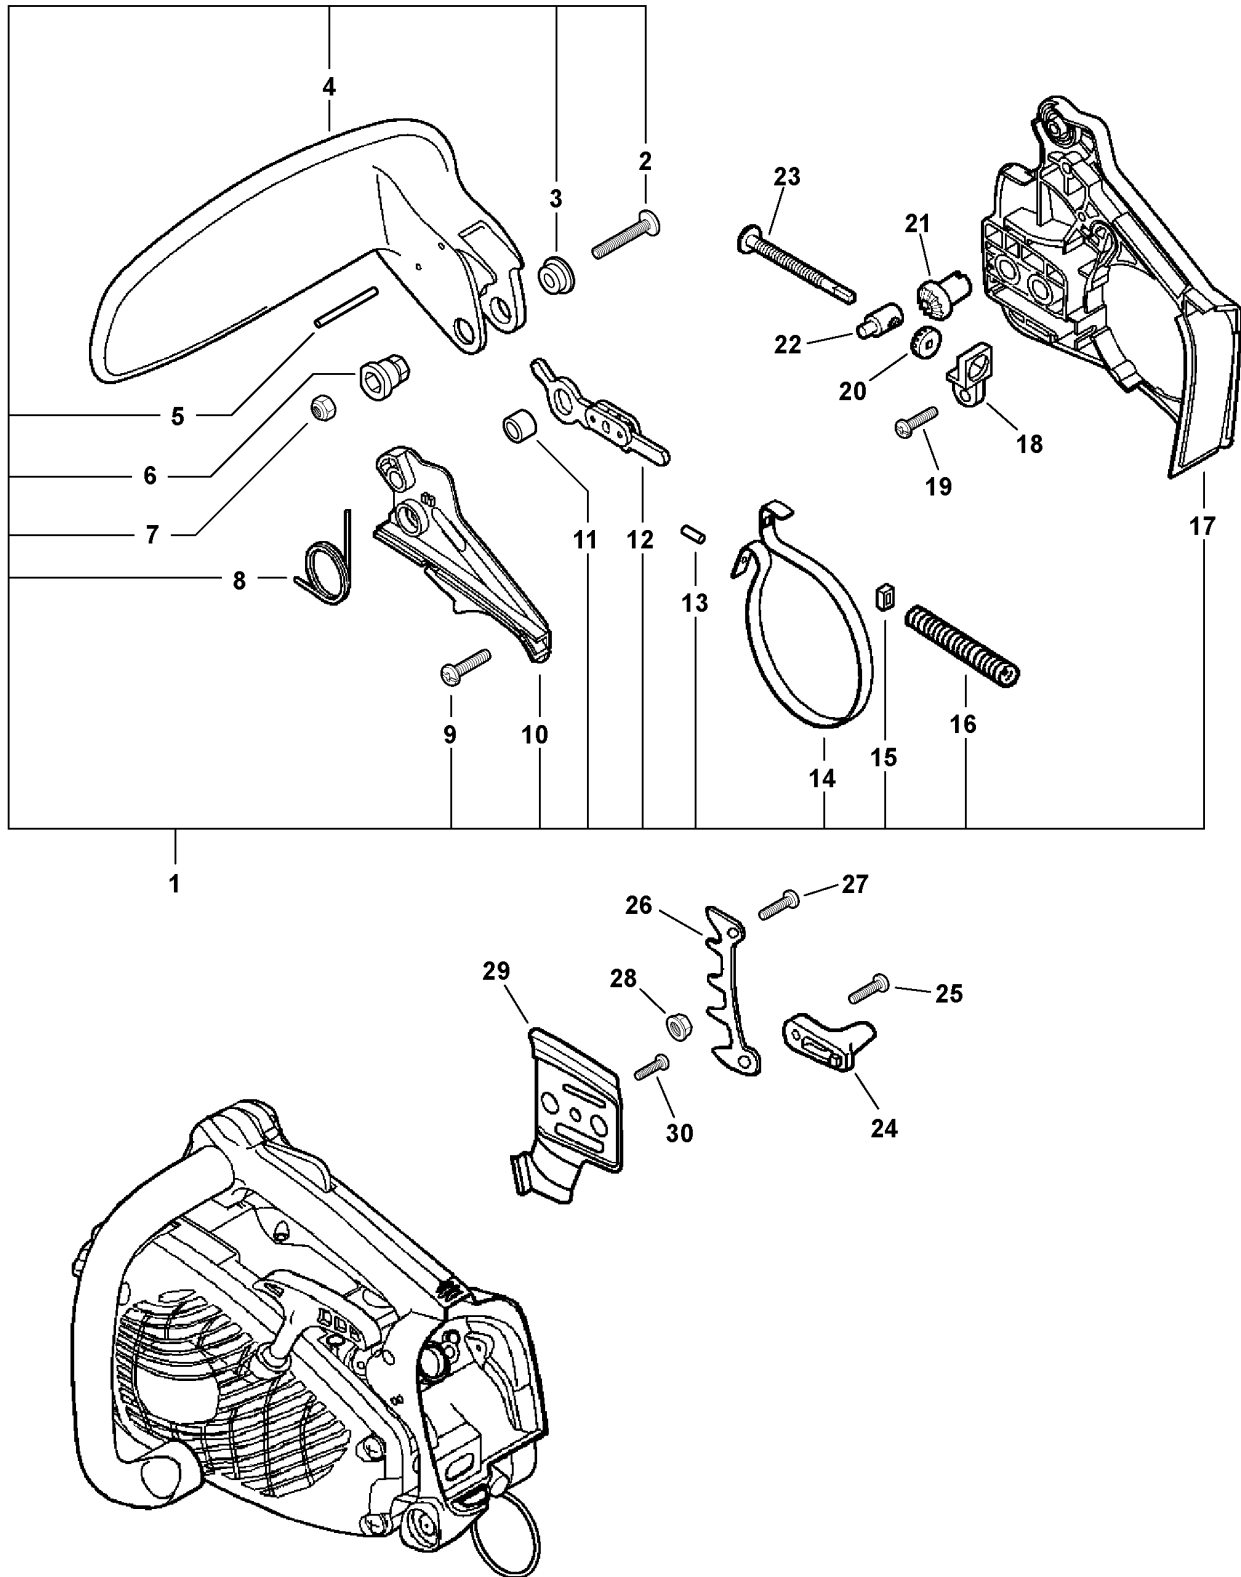

Motosierra

Chain Brake -- ORANGE MODELS
Freno de la Cadena -- MODELOS ANARANJADOS

013 0006 ORA

1	P021016470	1	CHAIN BRAKE ASY	CONJUNTO DE FRENO DE CADENA
2	+ 9131805032	1	SCREW - 5X32	TORNILLO - 5X32
3	+ 43316739130	1	SPACER	ESPACIADOR
4	+ C320000190	1	LEVER, BRAKE - BLACK	PALANCA, FRENO - NEGRO
5	+ 90033030260	2	ROLLER	RODILLO
6	+ V353000060	1	COLLAR	ESPACIADOR
7	+ 90056250005	1	LOCKNUT - 5	CONTRATUERCA - 5
8	+ V452000110	1	SPRING	RESORTE
9	+ 90025304012	3	SCREW - 4X12 -- TAPPING	TORNILLO - 4X12 -- AUTOROSCANTE
10	+ C345000310	1	COVER, BRAKE - ORANGE	CUBIERTA, FRENO - NARANJA
11	+ 43311635430	1	SPACER	ESPACIADOR
12	+ C334000070	1	CONNECTOR, BRAKE	CONECTOR, FRENO
13	+ 9305030098	1	ROLLER	RODILLO
14	+ C328000030	1	BAND, BRAKE	BANDA DE FRENO
15	+ V376000450	1	GUIDE	GUÍA
16	+ V450000070	1	SPRING	RESORTE
17	+ C300000420	1	GUARD, SPROCKET - ORANGE	PROTECTOR, RUEDA DENTADA - NARANJA
18	V355000140	1	BRACKET, TENSIONER	SOPORTE, DEL TENSOR
19	90025304012	1	SCREW - 4X12 -- TAPPING	TORNILLO - 4X12 -- AUTOROSCANTE
20	V651000011	1	GEAR, BEVEL	ENGRANAJE, CÓNICO
21	V651000001	1	GEAR, BEVEL	ENGRANAJE, CÓNICO
22	C309000030	1	TENSIONER, CHAIN	TENSOR, CADENA
23	V203000041	1	SCREW, TENSIONER	TORNILLO, DEL TENSOR
24	43302635430	1	CATCHER, CHAIN	ATRAPACADENA
25	90025305020	1	SCREW - 5X20 -- TAPPING	TORNILLO - 5X20 - AUTOROSCANTE
26	C304000000	1	BUMPER, SPIKED	PARAGOLPES DE DIENTES
27	90025305020	1	SCREW - 5X20 -- TAPPING	TORNILLO - 5X20 - AUTOROSCANTE
28	43301903933	2	NUT - 6 -- FLANGE	TUERCA, DE BRIDA - 6
29	C305000080	1	PLATE, GUIDE - INNER	PLACA, GUÍA - INTERIOR
30	90025304010	1	SCREW - 4X10	TORNILLO - 4X10