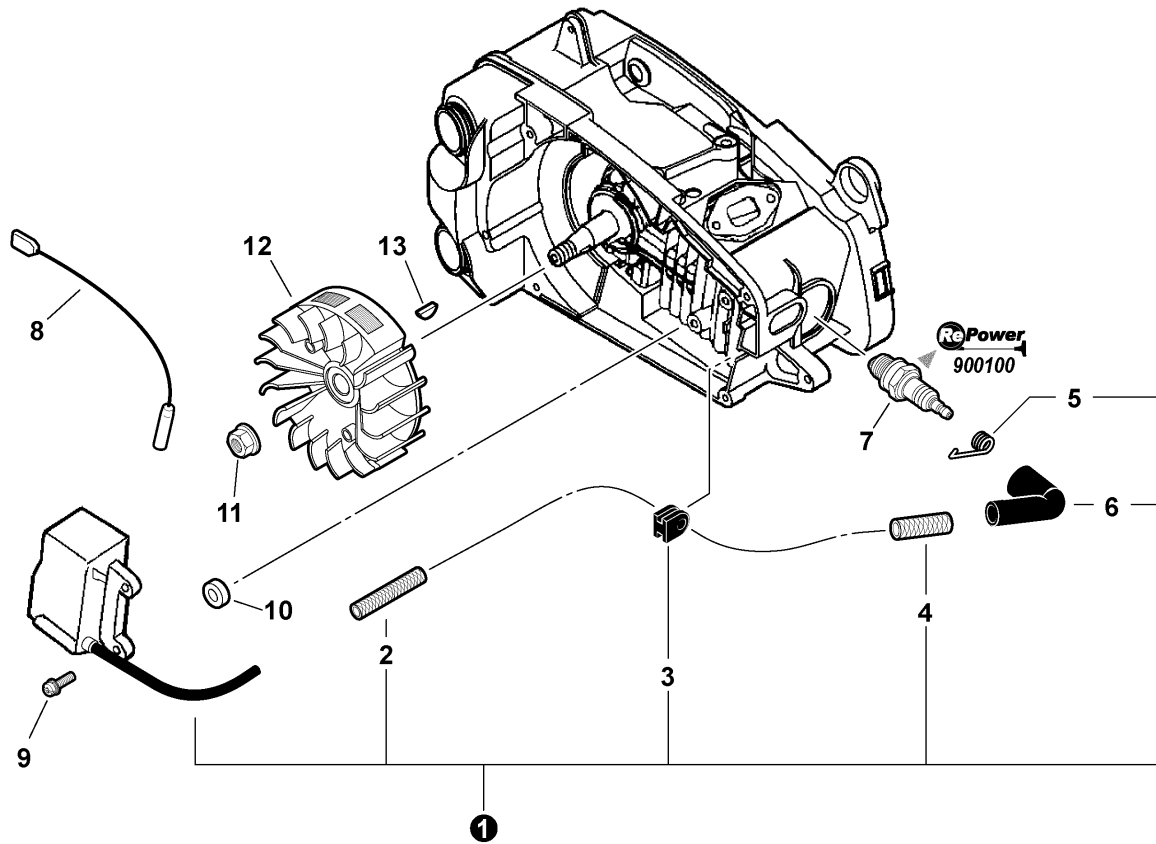

018 0004 000

❶	A411000242	1	COIL, IGNITION	BOBINA, IGNICIÓN
2	+ P003001450	1	TUBE, INSULATOR	TUBO, AISLANTE
3	+ 15611004920	1	GROMMET	ANILLO DE GOMA
4	+ P003001440	1	TUBE, INSULATOR	TUBO, AISLANTE
5	+ A427000020	1	CAP, SPARK PLUG	TAPA, BUJÍA
6	+ A426000020	1	TERMINAL, SPARK PLUG CAP	TERMINAL, CAPUCHÓN DE BUJÍA
7	15901019830	1	SPARK PLUG -- BPM-8Y⁽¹⁾	BUJÍA -- BPM-8Y⁽¹⁾
7	A425000000	1	SPARK PLUG -- BPMR-8Y⁽¹⁾	BUJÍA -- BPMR-8Y⁽¹⁾
8	V485000590	1	LEAD - IGNITION	CABLE - IGNICIÓN
9	90023805022	2	SCREW - 5X22	TORNILLO - 5X22
10	15011716430	2	SPACER	ESPACIADOR
11	90051500008	1	NUT - 8 -- FLANGE	TUERCA, DE BRIDA - 8
12	A409000241	1	FLYWHEEL	VOLANTE
13	10014212330	1	KEY, WOODRUFF	CHAVETA, WOODRUFF
14	900100		RePower TUNE-UP KIT	KIT DEL PUESTA A PUNTO
14	900100C		RePower TUNE-UP KIT⁽²⁾	KIT DEL PUESTA A PUNTO⁽²⁾

(FOOTNOTE) 1 - Included In RePower KIT
2 - CANADA MODELS

(NOTA DEL PIE) 1 - Includido en KIT de la RePower
2 - MODELOS DE CANADÁ