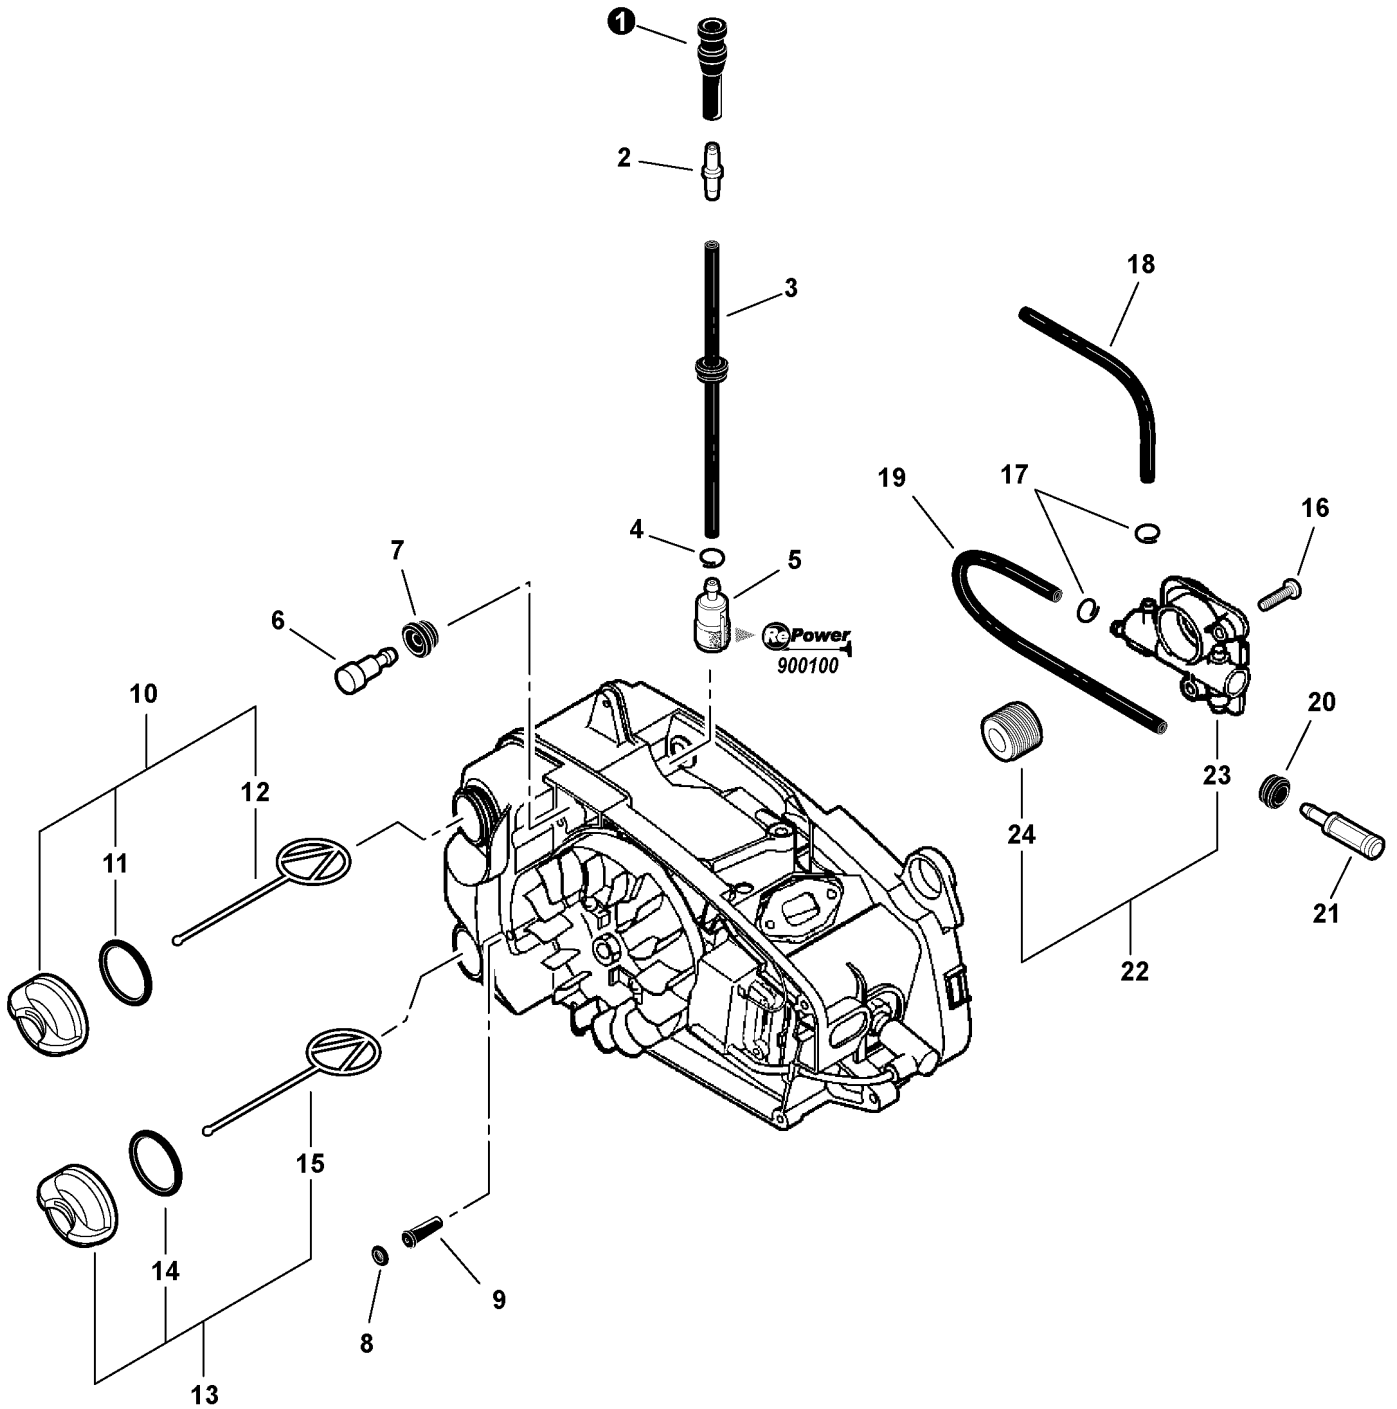

①	V470000691	1	PIPE, FUEL	PIPE, FUEL
2	V186000020	1	CONNECTOR, PIPE	CONECTOR, TUBO
3	V470000710	1	FUEL PIPE ASY	CONJUNTO DE TUBO DE COMBUSTIBLE
4	13201309820	1	CLIP - 6	GANCHO - 6
5	13120507320	1	FILTER, FUEL⁽¹⁾	FILTRO DE COMBUSTIBLE⁽¹⁾
6	A356000031	1	VENT, FUEL TANK	RESPIRADERO, TANQUE DE COMBUSTIBLE
7	V137000000	1	GROMMET	ANILLO DE GOMA
8	90072400004	1	O-RING	ANILLO O
9	43611413930	1	VALVE, CHECK	VÁLVULA DE RETENCION
10	P021005591	1	CAP ASY - ORANGE	CONJUNTO DE TAPA - NARANJA
11	+ 90072000018	1	O-RING - 18	ANILLO O - 18
12	+ A365000050	1	CONNECTOR, CAP	CONECTOR, TAPA
13	P021005581	1	CAP ASY - BLACK	CONJUNTO DE TAPA - NEGRO
14	+ 90072000018	1	O-RING - 18	ANILLO O - 18
15	+ A365000050	1	CONNECTOR, CAP	CONECTOR, TAPA
16	90023804012	2	SCREW - 4X12	TORNILLO - 4X12
17	13201326630	2	CLIP - 6.5	GANCHO
18	V471000760	1	PIPE - 3X6X90 -- BLACK⁽²⁾	TUBO, ACEITE - 3X6X90⁽²⁾
19	13011005260	1	PIPE - 3X5X195 -- BLACK⁽³⁾	TUBO - 3X5X195⁽³⁾
20	13211501461	1	GROMMET	ANILLO DE GOMA
21	43620502832	1	FILTER, OIL	FILTRO DE ACEITE
22	P021001980	1	AUTO-OILER KIT	CONJUNTO DE BOMBA DE ACEITE
23	+ C022000000	1	AUTO-OILER ASY	CONJUNTO DE BOMBA DE ACEITE
24	+ V652000010	1	GEAR, WORM	ENGRANAJE, TORNILLO SIN FIN
25	900100		RePower TUNE-UP KIT	KIT DEL PUESTA A PUNTO
25	900100C		RePower TUNE-UP KIT⁽⁴⁾	KIT DEL PUESTA A PUNTO⁽⁴⁾

(FOOTNOTE) 1 - Included In RePower KIT
2 - RePower BULK OPTION: 90015
3 - RePower BULK OPTION: 90014
4 - CANADA MODELS

(NOTA DEL PIE) 1 - Incluido en KIT de la RePower
2 - OPCIÓN A GRANEL de la RePower: 90015
3 - OPCIÓN A GRANEL de la RePower: 90014
4 - MODELOS DE CANADÁ