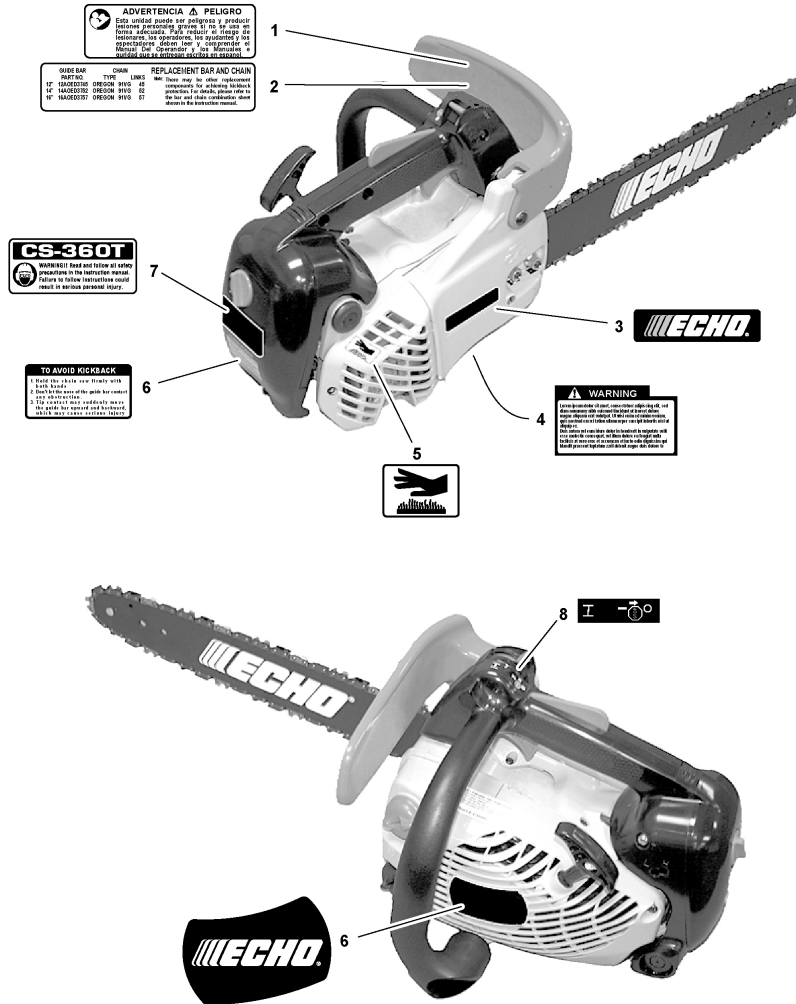

100 0037 OUS

1	89022839131	1	LABEL - CAUTION -- SPANISH	ETIQUETA - PRECAUCIÓN -- ESPAÑOL
2	X524001710	1	LABEL - BAR & CHAIN	ETIQUETA - BARRA Y CADENA
3	X502000340	1	LABEL - ECHO	ETIQUETA - ECHO
4	X505002060	1	LABEL - WARNING -- CHAINBRAKE	ETIQUETA - ADVERTENCIA -- FRENO DE LA CADENA
5	X505002310	1	LABEL - CAUTION -- HOT	ETIQUETA - PRECAUCIÓN -- CALIENTE
6	89019130131	1	LABEL - KICK BACK	ETIQUETA - PRECAUCIÓN -- CONTRAGOLPE
7	X503006590	1	LABEL - MODEL -- CS-360T	ETIQUETA - MODELO -- CS-360T
8	X524001450	1	LABEL - STOP	ETIQUETA - PARADA
9	X502000620	1	LABEL - ECHO	ETIQUETA - ECHO