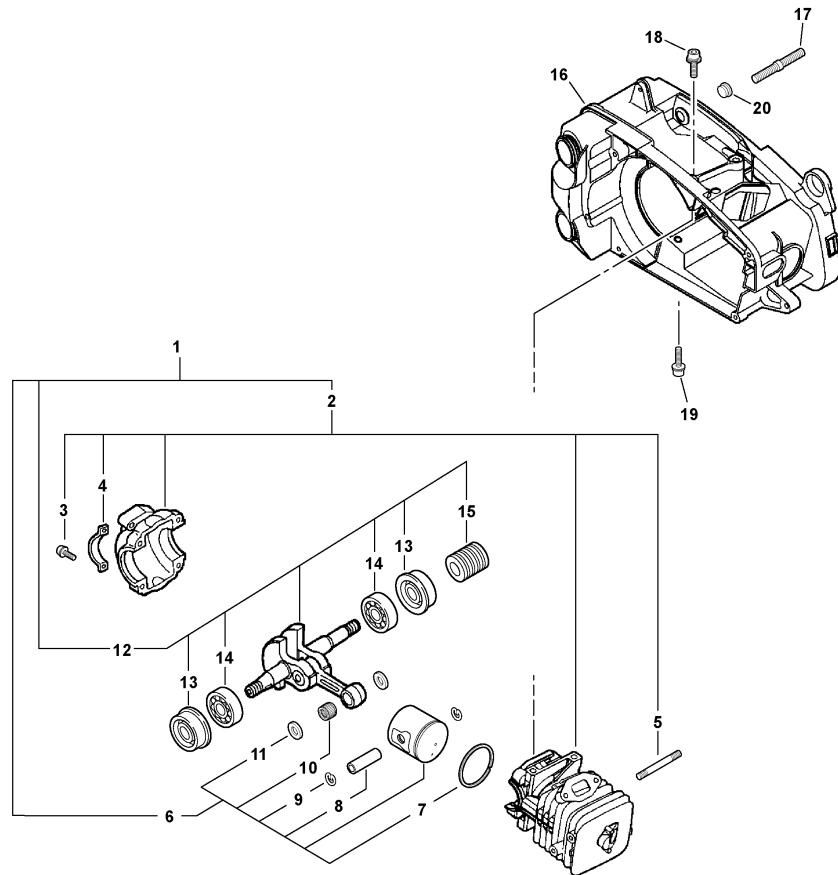

SB1086 0000 ORG

1	SB1086	1	SHORT BLOCK -- SB1086	BLOQUE CORTO -- SB1086
2	+ P021009032	1	CRANKCASE KIT	KIT DE CÁRTER
3	+ 9112805025	4	SCREW - 5X25	TORNILLO - 5X25
4	+ V150001670	2	BRACKET, CRANKCASE	SOPORTE, CÁRTER
5	+ V223000000	2	STUD	PERNO PRISIONERO
6	+ P021009040	1	PISTON KIT	KIT DE PISTÓN
7	+ A101000110	1	RING, PISTON	ANILLO, PISTÓN
8	+ 10001315330	1	PIN, PISTON	PASADOR, PISTÓN
9	+ 10001504630	2	RING, RETAINING	ANILLO, RETÉN
10	+ V553000040	1	BEARING, NEEDLE	COJINETE, DE AGUJAS
11	+ 10001460930	2	SPACER, PISTON	ESPACIADOR, PISTÓN
12	+ P021008992	1	CRANKSHAFT ASY	CONJUNTO DE CIGÜEÑAL
13	+ V505000011	2	SEAL, OIL - 12	SELLO, ACEITE - 12
14	+ 9403536201	2	BEARING, BALL - 6201	COJINETE DE BOLAS - 6201
15	+ V652000010	1	GEAR, WORM	ENGRANAJE, TORNILLO SIN FIN
16	A190000790	1	COVER, ENGINE - ORANGE	CUBIERTA, MOTOR - NARANJA
17	V224000031	2	STUD, GUIDE BAR	PRISIONERO, BARRA GUÍA
18	90010605020	2	SCREW - 5X20	TORNILLO - 5X20
19	90010605030	2	SCREW - 5X30	TORNILLO - 5X30
20	16391130130	1	PLUG	TAPÓN