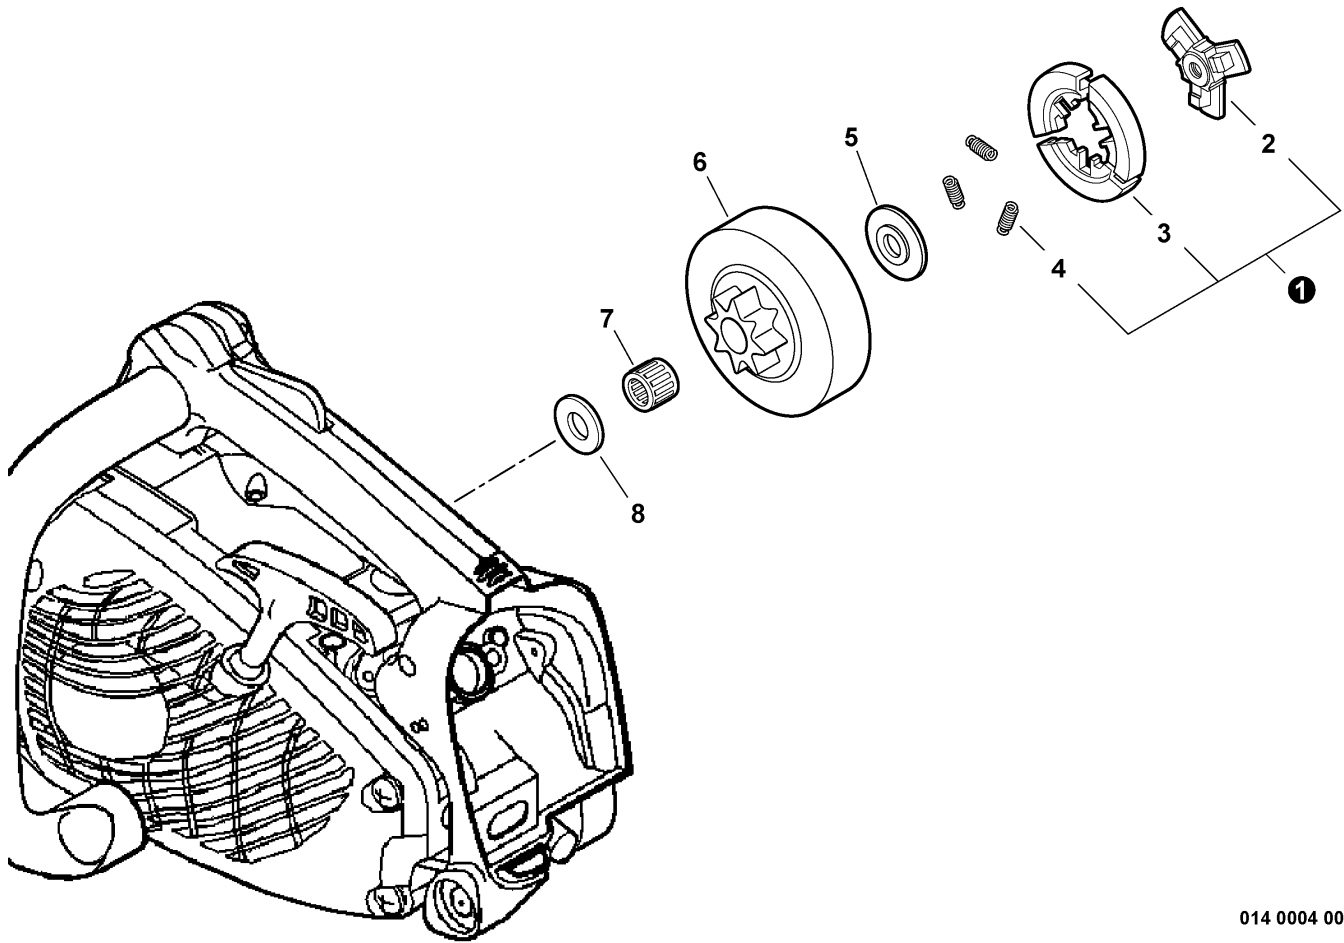

(FOOTNOTE) 1 - Low Vibration

(NOTA DEL PIE) 1 - Low Vibration

014 0004 000

①	A056000070	1	CLUTCH ASY	CONJUNTO DE EMBRAGUE
2	+ A552000020	1	HUB, CLUTCH	CUBO, EMBRAGUE
3	+ P021005810	1	CLUTCH SHOE SET	JUEGO DE ZAPATAS DE EMBRAGUE
4	+ V451000470	3	SPRING, CLUTCH	RESORTE, EMBRAGUE
5	A551000010	1	PLATE, CLUTCH	PLACA, EMBRAGUE
6	17500539133	1	DRUM, CLUTCH	TAMBOR, EMBRAGUE
7	17501200831	1	BEARING, NEEDLE	COJINETE, DE AGUJAS
8	17501439131	1	WASHER	ARANDELA