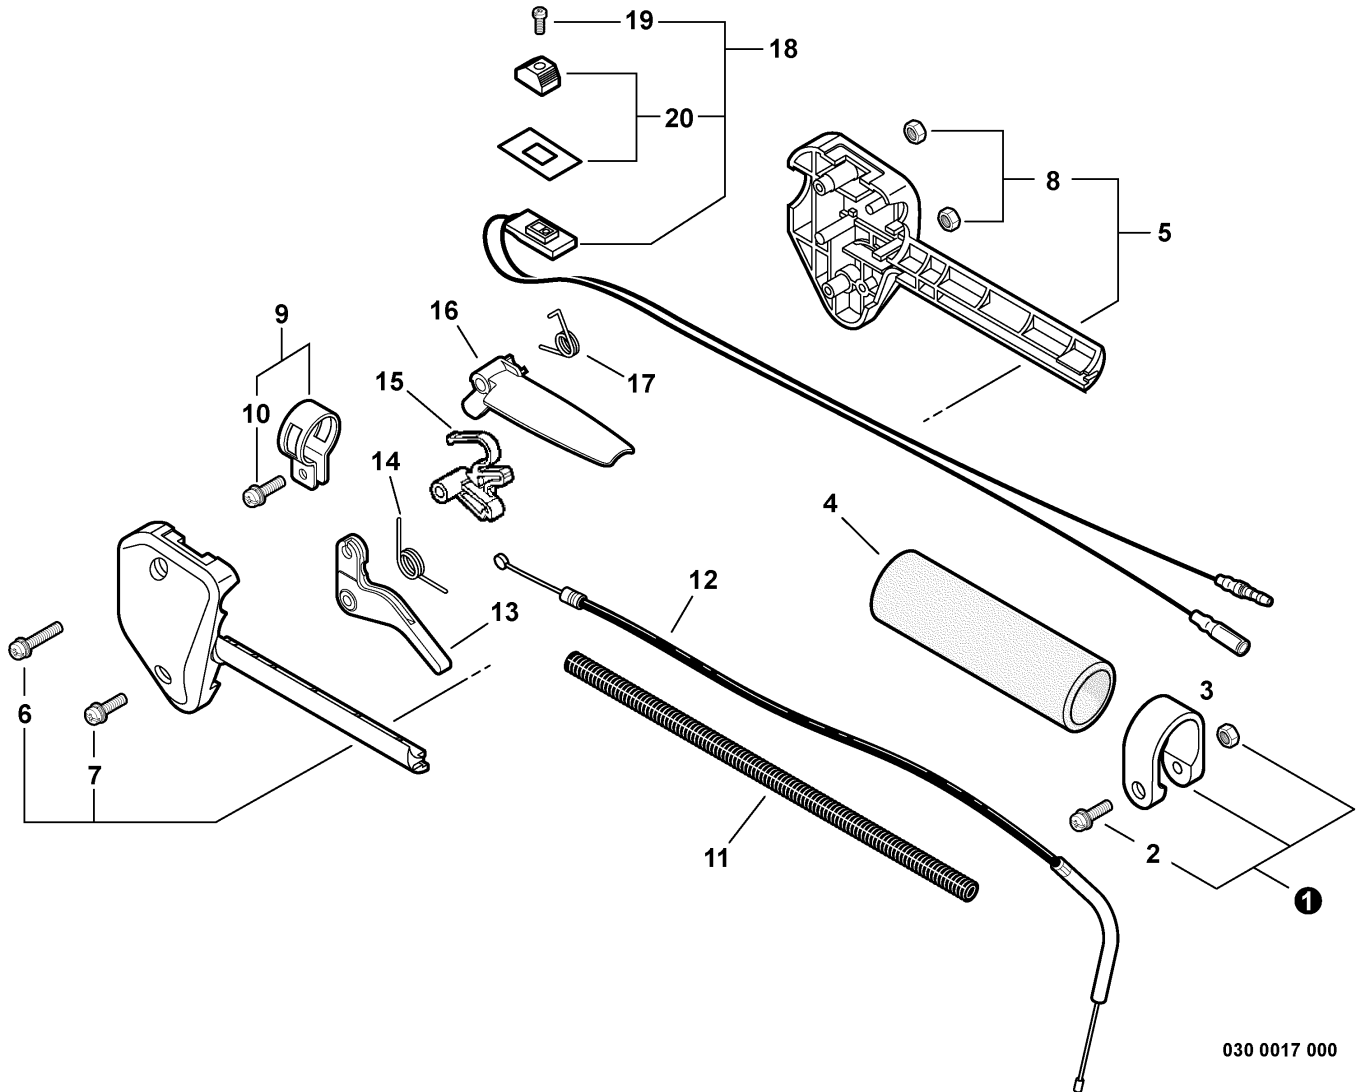

030 0017 000

1	61027252130	1	CLAMP KIT	KIT DE ABRAZADERA
2	+ 90024205028	1	SCREW - 5X28	TORNILLO - 5X28
3	+ 90050000005	1	NUT - 5	TUERCA - 5
4	35121352130	1	GRIP, HANDLE	AGARRE, MANGO
5	17800352130	1	CONTROL HANDLE KIT	KIT DE MANGO DE CONTROL
6	+ 90024205035	1	SCREW - 5X35	TORNILLO - 5X35
7	+ 90024205025	1	SCREW - 5X25	TORNILLO - 5X25
8	+ 90050000005	2	NUT - 5	TUERCA - 5
9	30120029430	1	CLAMP KIT	KIT DE ABRAZADERA
10	+ 90024205014	1	SCREW - 5X14	TORNILLO - 5X14
11	V475000850	1	TUBE, PROTECTIVE - CORRUGATED	TUBO, PROTECTOR - CORRUGADA
12	V430000730	1	CABLE, THROTTLE	CABLE, ACELERADOR
13	17801052130	1	TRIGGER, THROTTLE	GATILLO, ACELERADOR
14	17804342230	1	SPRING, TRIGGER	RESORTE, GATILLO
15	17801252730	1	LOCKOUT, TRIGGER	TRABA, GATILLO
16	17809052632	1	LEVER, TRIGGER LOCKOUT	PALANCA, TRABADO DEL GATILLO
17	17801352630	1	SPRING, THROTTLE LOCKOUT	RESORTE, TRABA DEL ACELERADOR
18	A440000280	1	IGNITION SWITCH ASY	CONJUNTO DE INTERRUPTOR DEL ENCENDIDO
19	+ 9154503010	1	SCREW - 3X10	TORNILLO - 3X10
20	+ A444000020	1	KNOB, SWITCH - ORANGE	PERILLA