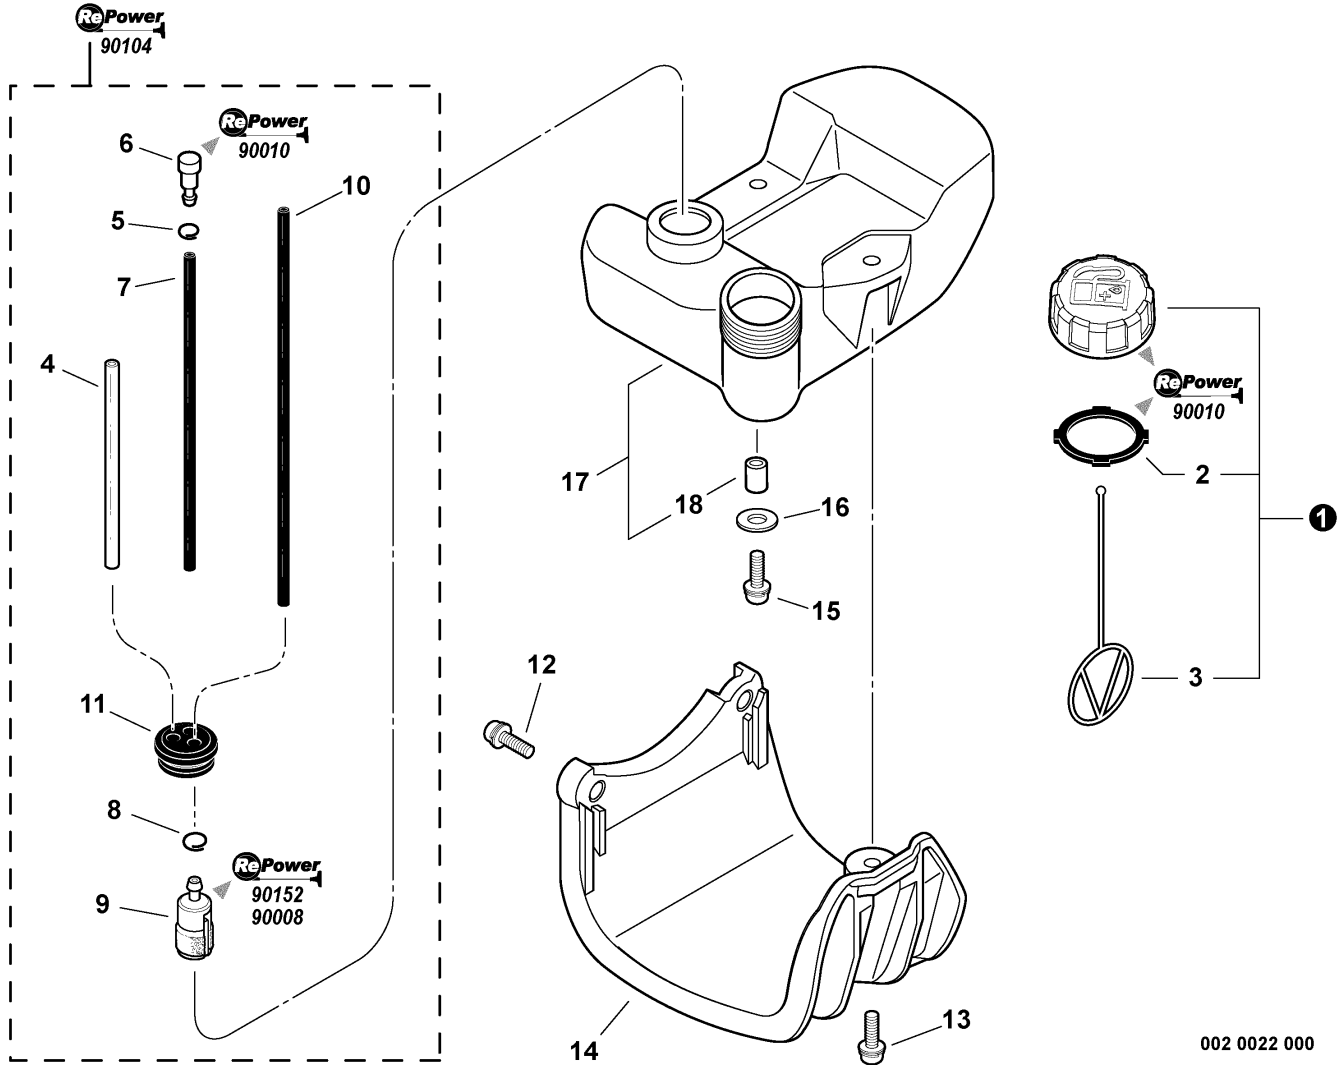

(FOOTNOTE) 1 - Included In GASKET KIT

(NOTA DEL PIE) 1 - Incluido en KIT de la JUNTA

002 0022 000

①	13100455530	1	CAP ASY - ORANGE ⁽¹⁾	CONJUNTO DE TAPA - NARANJA ⁽¹⁾
2	+ 13101655830	1	GASKET ⁽¹⁾	JUNTA ⁽¹⁾
3	+ 13105156030	1	CONNECTOR, CAP	CONECTOR, TAPA
4	13201256030	1	PIPE - 3X6X80 -- CLEAR ⁽²⁾	TUBO - 3X6X80 -- TRANSPARENTE ⁽²⁾
5	13201326630	1	CLIP - 6.5	GANCHO
6	A356000031	1	VENT, FUEL TANK ⁽¹⁾	RESPIRADERO, TANQUE DE COMBUSTIBLE ⁽¹⁾
7	V471000110	1	PIPE - 3X6X115 -- BLACK ⁽³⁾	TUBO - 3X6X115 -- NEGRO ⁽³⁾
8	13201326630	1	CLIP - 6.5	GANCHO
9	13120519831	1	FILTER, FUEL ⁽¹⁾	FILTRO DE COMBUSTIBLE ⁽¹⁾
10	13201052030	1	PIPE - 3X6X170 -- BLACK ⁽³⁾	TUBO - 3X6X170 -- NEGRO ⁽³⁾
11	13211555930	1	GROMMET	ANILLO DE GOMA
12	90016205022	2	SCREW - 5X22	TORNILLO - 5X22
13	90024405020	1	SCREW - 5X20	TORNILLO - 5X20
14	30511057733	1	GUARD, FUEL TANK	PROTECTOR, TANQUE DE COMBUSTIBLE
15	90016205016	2	SCREW - 5X16	TORNILLO - 5X16
16	90060300005	2	WASHER - 5.5X12	ARANDELA - 5
17	A350000660	1	FUEL TANK ASY	CONJUNTO DE TANQUE DE COMBUSTIBLE
18	+ 13104528230	2	SLEEVE	ESPACIADOR
19	90104		RePower FUEL SYSTEM KIT	KIT DEL SISTEMA DE CARBURANTE
20	90152		RePower TUNE-UP KIT	KIT DEL PUESTA A PUNTO
21	90008		RePower FILTER KIT	KIT DE FILTRACIÓN
22	90010		Repower CAP AND VENT KIT	KIT REPOWER DE TAPA Y RESPIRADERO