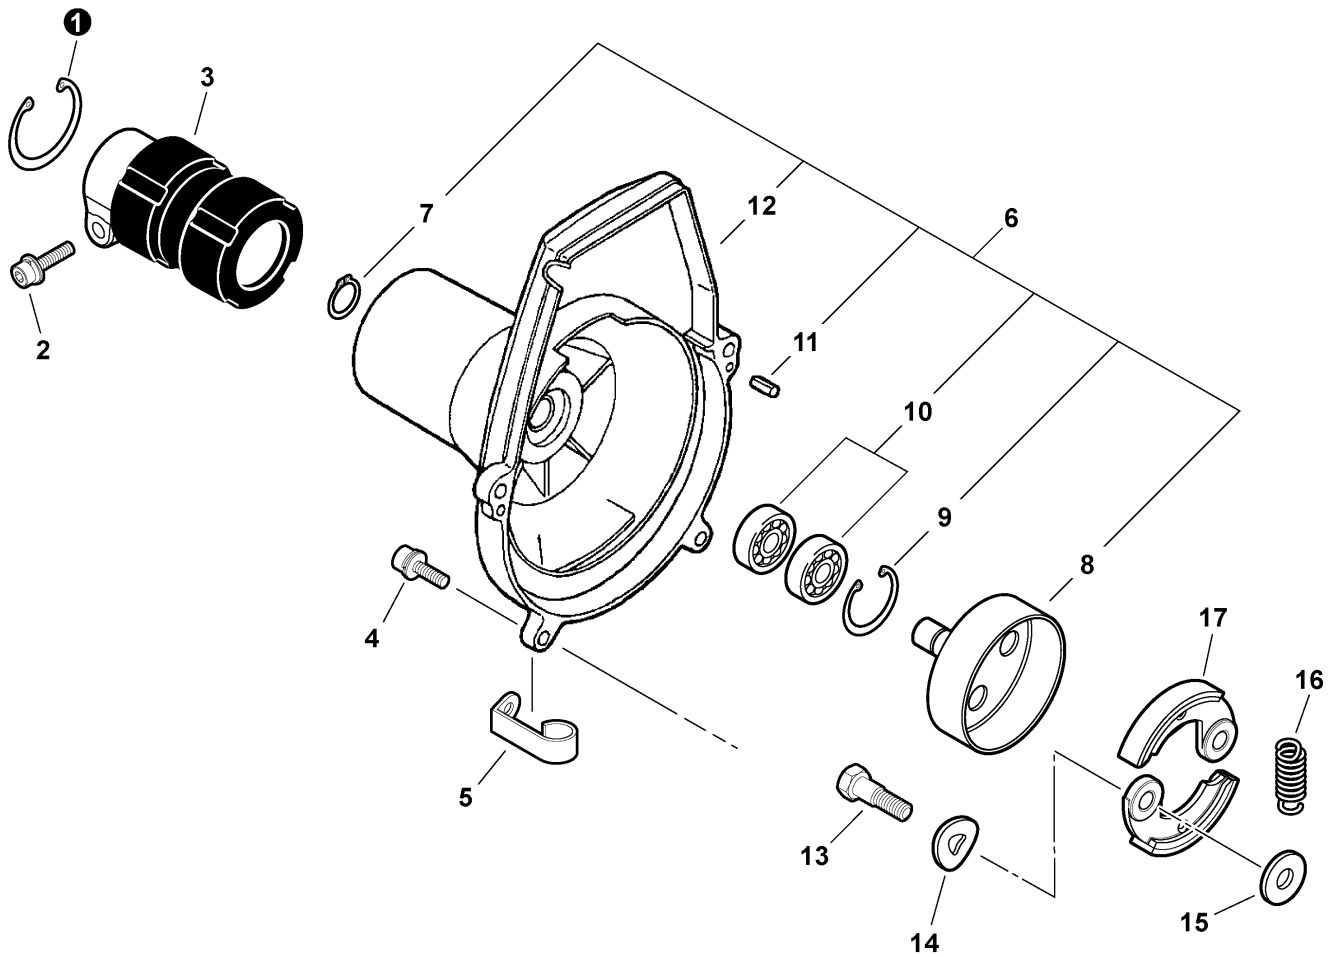

003 0009 ORG

1	90070200042	1	RING, RETAINING - 42	ANILLO, RETÉN - 42
2	90016205028	1	SCREW - 5X28	TORNILLO - 5X28
3	61092255931	1	HOLDER, MAIN PIPE	SOPORTE, TUBO PRINCIPAL
4	90016205018	2	SCREW - 5X18	TORNILLO - 5X18
5	17811106230	1	CLAMP	ABRAZADERA
6	P021016410	1	FAN CASE ASY - ORANGE	CONJUNTO DE CARCASA DEL VENTILADOR - NARANJA
7	+ 90070100012	1	RING, RETAINING - 12	ANILLO, RETÉN - 12
8	+ A556000030	1	DRUM, CLUTCH	TAMBOR, EMBRAGUE
9	+ 90070200028	1	RING, RETAINING - 28	ANILLO, RETÉN - 28
10	+ 90080796001	2	BEARING, BALL - 6001	COJINETE DE BOLAS - 6001
11	+ V622000020	2	PIN, LOCATING	PASADOR DE POSICIONAMIENTO
12	+ A172000080	1	CASE, FAN - ORANGE	CARCASA, VENTILADOR - NARANJA
13	17504656030	2	BOLT, CLUTCH	PERNO, EMBRAGUE
14	17504956030	2	WASHER - SPRING	ARANDELA - RESORTE
15	17504805530	2	WASHER - 6	ARANDELA - 6
16	V451000090	1	SPRING, CLUTCH	RESORTE, EMBRAGUE
17	A553000010	2	SHOE, CLUTCH	ZAPATA, EMBRAGUE