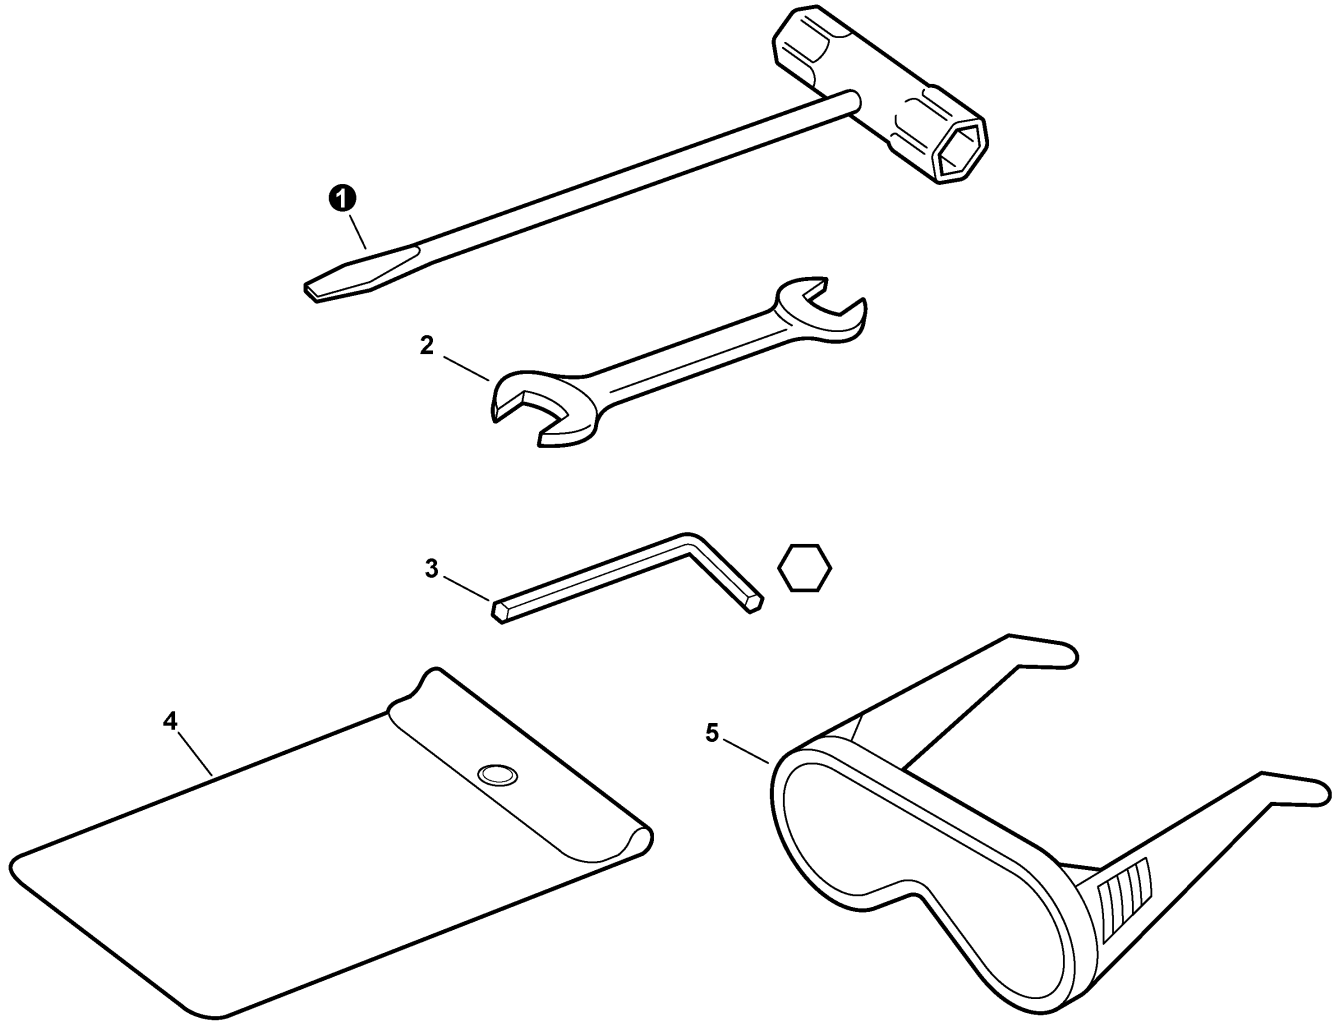

200 0039 000

1	X602000020	1	T-WRENCH - 17X19mm	LLAVE DE CUBO/DESTORNILADOR
2	89511200330	1	SPANNER - 8X10mm	LLAVE DE TUERCAS - 8X10
3	X605000100	1	KEY - HEX -- 4mm	CHAVETA HEXAGONAL - 4mm
4	89851039130	1	BAG, TOOL	BOLSA DE HERRAMIENTAS
5	X690000080	1	GOGGLES	PROTECTORES DE LA VISTA