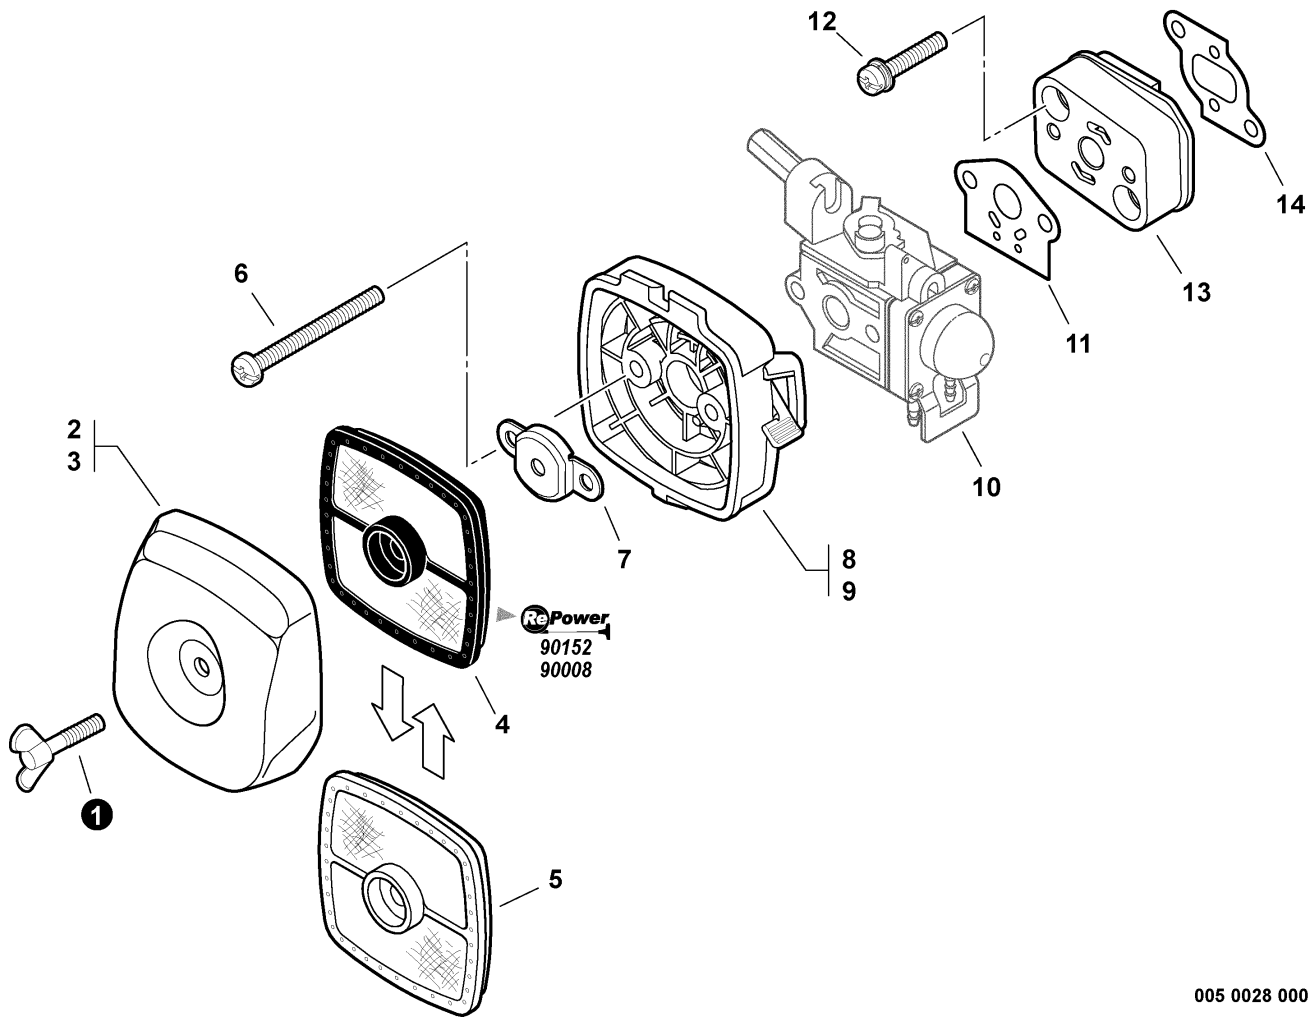

005 0028 000

①	21041752730	1	THUMBSCREW	TORNILLO, DE OREJETAS
2	13031306563	1	COVER, AIR CLEANER - GRAY	CUBIERTA, FILTRO DE AIRE - GRIS
3	13031305863	1	COVER, AIR CLEANER - BLACK	CUBIERTA, FILTRO DE AIRE - NEGRO
4	A226001410	1	FILTER, AIR - DOUBLE LAYER⁽¹⁾	FILTRO DE AIRE - CAPA DOBLE⁽¹⁾
5	13031054130	1	FILTER, AIR - SINGLE LAYER⁽²⁾	FILTRO DE AIRE - CAPA ÚNICA⁽²⁾
6	90024205060	2	SCREW - 5X60	TORNILLO - 5X60
7	12901152730	1	PLATE, PREVENT	PLACA, PRE-RESPIRADERO
8	P021000991	1	CASE, AIR CLEANER - GRAY	CARCASA, FILTRO DE AIRE - GRIS
9	P021004480	1	CASE, AIR CLEANER - BLACK	CARCASA, FILTRO DE AIRE - NEGRO
10	-----	1	CARBURETOR⁽³⁾	CARBURADOR⁽³⁾
11	13001013410	1	GASKET, INTAKE⁽⁴⁾	JUNTA, ADMISIÓN⁽⁴⁾
12	90016205025	2	SCREW - 5X25	TORNILLO - 5X25
13	13001756431	1	INSULATOR, INTAKE	AISLANTE, ADMISIÓN
14	13001055930	1	GASKET, INTAKE⁽⁴⁾	JUNTA, ADMISIÓN⁽⁴⁾
15	90008		RePower FILTER KIT	KIT DE FILTRACIÓN
16	90152		RePower TUNE-UP KIT	KIT DEL PUESTA A PUNTO

(FOOTNOTE) 1 - Included In RePower KIT
2 - OPTIONAL
3 - See Carburetor Diagram For Details
4 - Included In GASKET KIT

(NOTA DEL PIE) 1 - Includido en KIT de la RePower
2 - OPCIONAL
3 - Vea el diagrama del carburador para los detalles
4 - Includido en KIT de la JUNTA