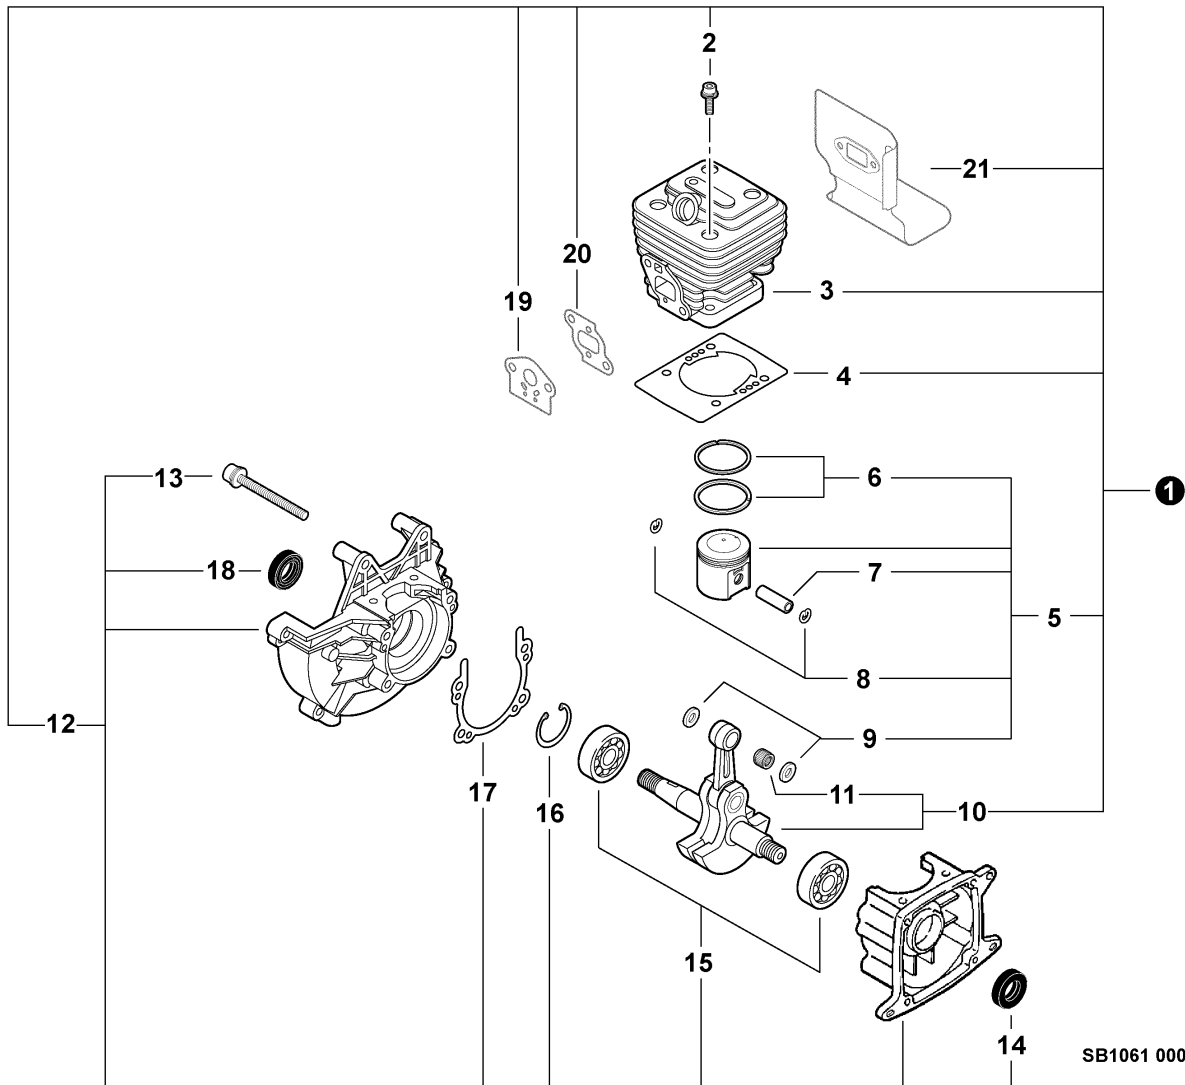

SB1061 0000 000

1	SB1061	1	SHORT BLOCK -- SB1061	BLOQUE CORTO -- SB1061
2	+ 90016205022	4	SCREW - 5X22	TORNILLO - 5X22
3	+ A130000341	1	CYLINDER	CILINDRO
4	+ V100000060	1	GASKET, CYLINDER⁽¹⁾	JUNTA, CILINDRO⁽¹⁾
5	+ P021001102	1	PISTON KIT	KIT DE PISTÓN
6	+ A101000000	2	RING, PISTON	ANILLO, PISTÓN
7	+ 10001311520	1	PIN, PISTON	PASADOR, PISTÓN
8	+ 10001504630	2	RING, RETAINING	ANILLO, RETÉN
9	+ 10001411520	2	SPACER, PISTON	ESPACIADOR, PISTÓN
10	+ A011000042	1	CRANKSHAFT ASY	CONJUNTO DE CIGÜEÑAL
11	+ V553000010	1	BEARING, NEEDLE - 8	COJINETE, DE AGUJAS - 8
12	+ P021000941	1	CRANKCASE KIT	KIT DE CÁRTER
13	+ 90016205025	4	SCREW - 5X25	TORNILLO - 5X25
14	+ 10021305530	1	SEAL, OIL	SELLO, ACEITE
15	+ 90080036001	2	BEARING, BALL - 6001	COJINETE DE BOLAS - 6001
16	+ 90070200028	1	RING, RETAINING - 28	ANILLO, RETÉN - 28
17	+ 10024255930	1	GASKET, CRANKCASE⁽¹⁾	JUNTA, CÁRTER⁽¹⁾
18	+ 10021228230	1	SEAL, OIL	SELLO, ACEITE
19	+ -----	1	SHIELD, EXHAUST⁽¹⁾	PROTECTOR, ESCAPE⁽¹⁾
20	+ -----	1	GASKET, INTAKE⁽¹⁾	JUNTA, ADMISIÓN⁽¹⁾
21	+ -----	1	GASKET, INTAKE⁽¹⁾	JUNTA, ADMISIÓN⁽¹⁾

(FOOTNOTE) 1 - Included In GASKET KIT

(NOTA DEL PIE) 1 - Includo en KIT de la JUNTA