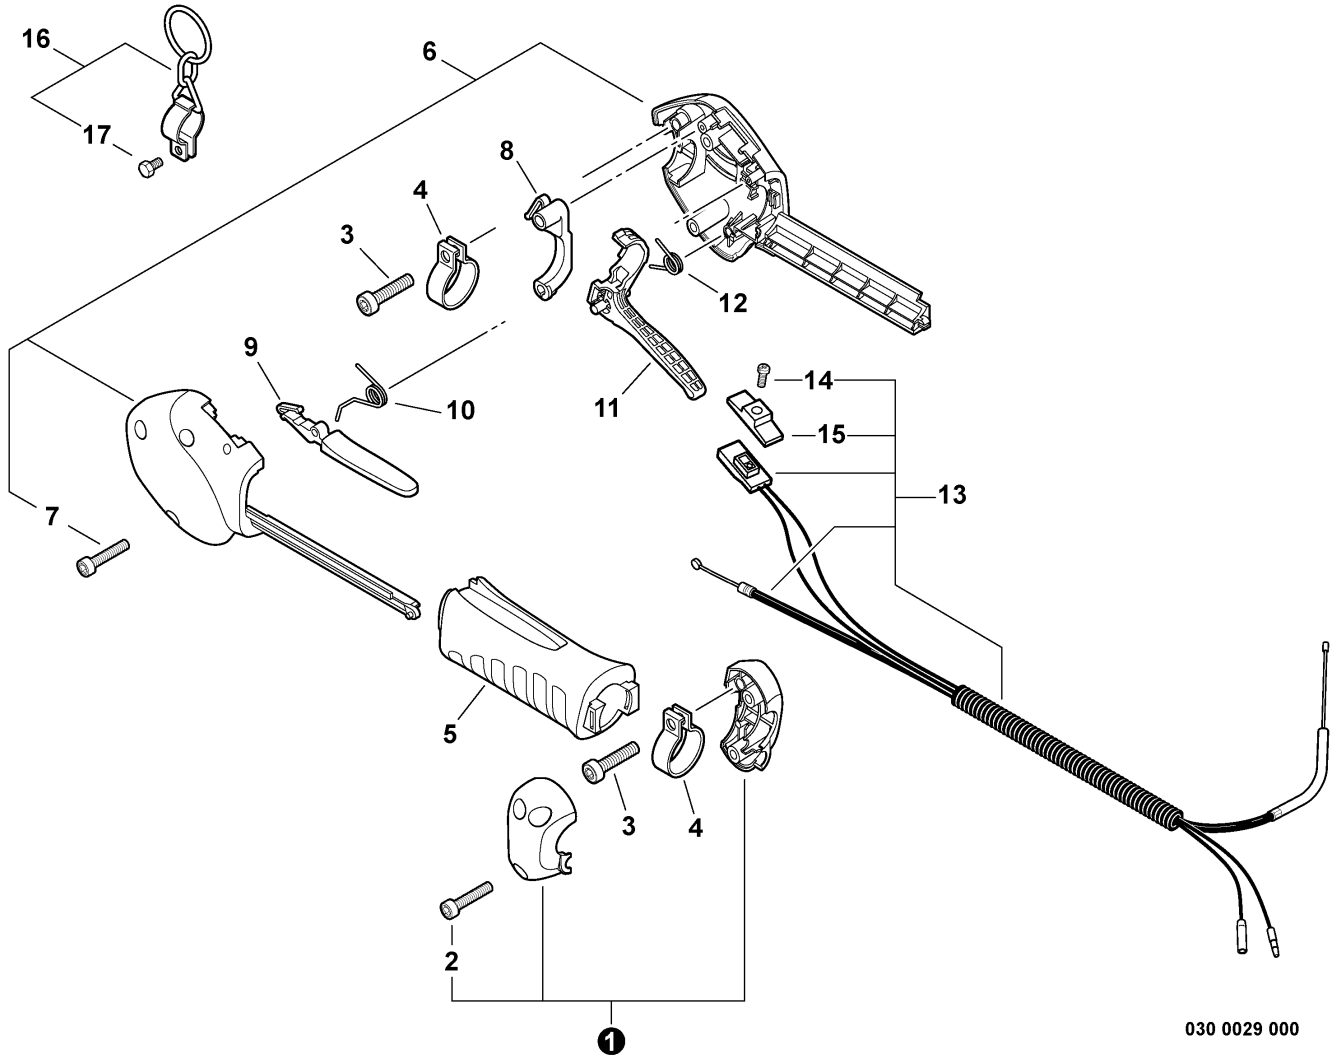

032 0024 00T

①	P021013432	1	GEAR CASE ASY	CONJUNTO DE CAJA DE ENGRANAJES
2	+ 90024205012	1	SCREW - 5X12	TORNILLO - 5X12
3	+ 90010005035	2	BOLT - 5X35	PERNO - 5X35
4	+ 90060000005	2	WASHER	ARANDELA - 5
5	+ 61023904130	2	WASHER, SHIM	ARANDELA, ESPACIADORA
6	+ 90070200022	1	RING, RETAINING - 22	ANILLO, RETÉN - 22
7	+ 90070600010	1	RING, RETAINING - 10	ANILLO, RETÉN - 10
8	+ 90085806900	1	BEARING, BALL - 6900Z	COJINETE DE BOLAS - 6900Z
9	+ 90085506900	1	BEARING, BALL - 6900	COJINETE DE BOLAS - 6900
10	+ V000000020	1	GEAR SET	JUEGO DE ENGRANAJES
11	+ 61043450031	1	BOLT - 8X8	PERNO - 8X8
12	+ C535000320	1	ADAPTER, BLADE - UPPER	ADAPTADOR, CUCHILLA - SUPERIOR
13	+ 90070200042	1	RING, RETAINING - 42	ANILLO, RETÉN - 42
14	+ 90081206302	1	BEARING, BALL - 609	COJINETE DE BOLAS - 609
15	+ C534000220	1	GEAR, SHAFT	ENGRANAJE, EJE
16	+ 90081000629	1	BEARING, BALL - 629	COJINETE DE BOLAS - 629
17	+ 90070600012	1	RING, RETAINING - 12	ANILLO, RETÉN - 12

030 0033 000

❶	P021008322	1	FRONT HANDLE KIT	KIT DE MANGO DELANTERO
❷	90024205040	2	SCREW - 5X40	TORNILLO - 5X40
❸	C423000190	1	FIXTURE, HANDLE	ADITAMENTO, MANGO

Recortadora

 Control Handle, Control Cable Assembly
 Mango de Control, conjunto del cable de control