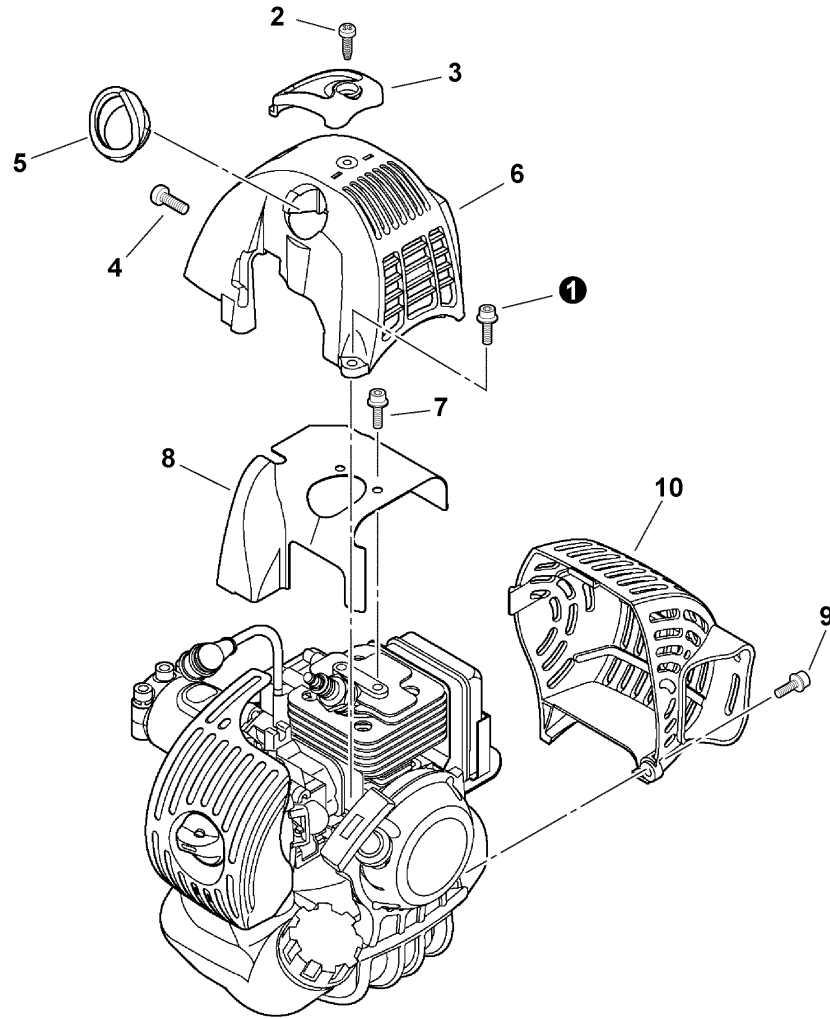

001 0001 000

①	90010605014	1	SCREW - 5X14	TORNILLO - 5X14
2	90025605016	1	SCREW - 5X16	TORNILLO - 5X16
3	A162000100	1	GUARD, TOP	PROTECTOR, SUPERIOR
4	9114005012	1	SCREW - 5X12	TORNILLO - 5X12
5	A162000080	1	SEAL, DUST	PROTECTOR, SUPERIOR
6	A160000780	1	COVER, ENGINE	CUBIERTA, MOTOR
7	90010605008	2	SCREW - 5X8	TORNILLO - 5X8
8	A160000691	1	SHIELD, CYLINDER	PROTECTOR, CILINDRO
9	90010605014	1	SCREW - 5X14	TORNILLO - 5X14
10	A320000341	1	COVER, EXHAUST	CUBIERTA, ESCAPE