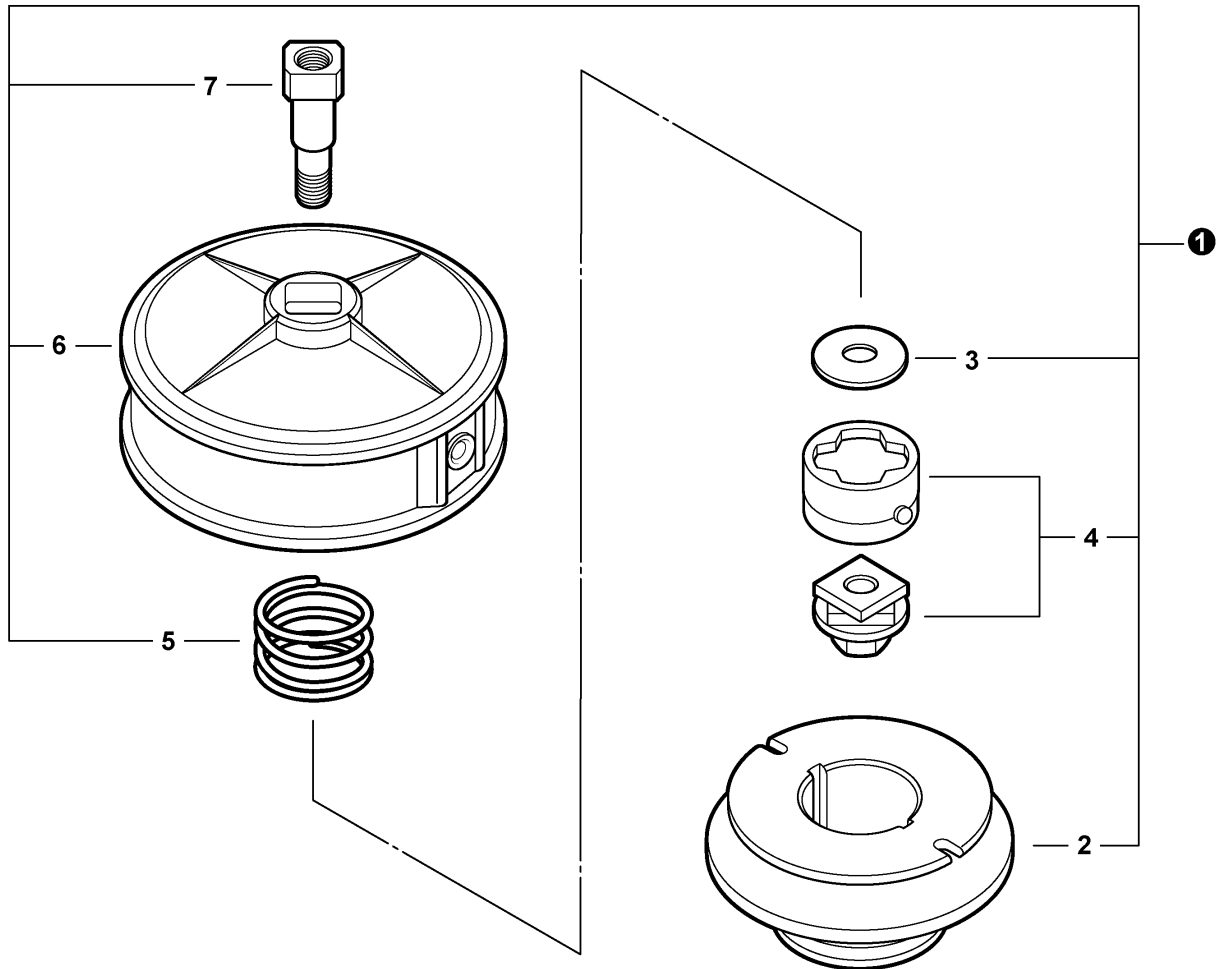

(FOOTNOTE) 1 - CANADA MODELS

(NOTA DEL PIE) 1 - MODELOS DE CANADÁ

SB1090 0000 000

1	SB1090	1	SHORT BLOCK -- SB1090	BLOQUE CORTO -- SB1090
2	+ 90016205025	4	SCREW - 5X25	TORNILLO - 5X25
3	+ A130000761	1	CYLINDER	CILINDRO
4	+ V100000210	1	GASKET, CYLINDER ⁽¹⁾	JUNTA, CILINDRO ⁽¹⁾
5	+ P021009771	1	PISTON KIT	KIT DE PISTÓN
6	+ A101000170	1	RING, PISTON	ANILLO, PISTÓN
7	+ 10001335430	1	PIN, PISTON	PASADOR, PISTÓN
8	+ 10001503931	2	RING, RETAINING	ANILLO, RETÉN
9	+ 10001453630	2	SPACER, PISTON	ESPACIADOR, PISTÓN
10	+ 10001216131	1	BEARING, NEEDLE	COJINETE, DE AGUJAS
11	+ 10014212330	1	KEY, WOODRUFF	CHAVETA, WOODRUFF
12	+ A011000434	1	CRANKSHAFT ASY	CONJUNTO DE CIGÜEÑAL
13	+ P021010801	1	CRANKCASE KIT	KIT DE CÁRTER
14	+ 90016205028	3	SCREW - 5X28	TORNILLO - 5X28
15	+ V505000050	1	SEAL, OIL	SELLO, ACEITE
16	+ 9403536201	2	BEARING, BALL - 6201	COJINETE DE BOLAS - 6201
17	+ 10024242030	1	GASKET, CRANKCASE ⁽¹⁾	JUNTA, CÁRTER ⁽¹⁾
18	+ V622000020	2	PIN, LOCATING	PASADOR DE POSICIONAMIENTO
19	+ 10021242031	1	SEAL, OIL	SELLO, ACEITE
20	+ -----	1	GASKET, INTAKE ⁽¹⁾	JUNTA, ADMISIÓN ⁽¹⁾
21	+ -----	1	GASKET, INTAKE ⁽¹⁾	JUNTA, ADMISIÓN ⁽¹⁾
22	+ -----	1	SHIELD, EXHAUST ⁽¹⁾	PROTECTOR, ESCAPE ⁽¹⁾

(FOOTNOTE) 1 - Included In GASKET KIT

(NOTA DEL PIE) 1 - Incluido en KIT de la JUNTA

900 0015 000

①	21560050	SRM ECHOMATIC HEAD	CABEZA SRM ECHOMATIC
2	+ 215607	1 SPOOL	CARRETE
3	+ 215604	1 WASHER	ARANDELA
4	+ 215609	1 CAM KIT	KIT DE LEVA
5	+ 215603	1 SPRING	RESORTE
6	+ 215602	1 DRUM ASY	CONJUNTO DE TAMBOR
7	+ 215601	1 BOLT, SHAFT	PERNO, EJE