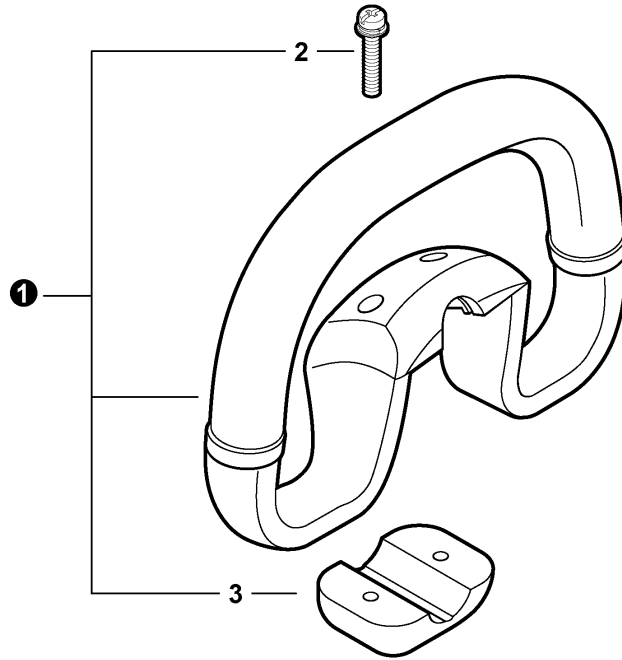

030 0033 000

❶	P021008322	1	FRONT HANDLE KIT	KIT DE MANGO DELANTERO
❷	90024205040	2	SCREW - 5X40	TORNILLO - 5X40
❸	C423000190	1	FIXTURE, HANDLE	ADITAMENTO, MANGO