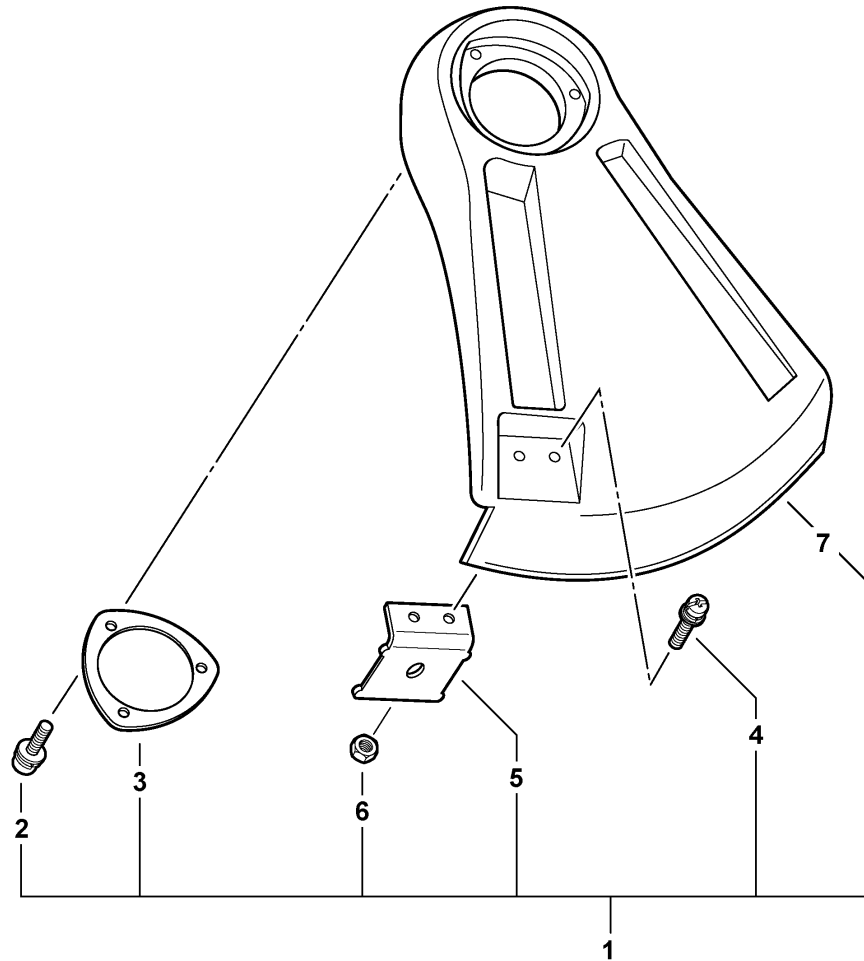

(FOOTNOTE) 1 - CANADA MODELS

(NOTA DEL PIE) 1 - MODELOS DE CANADÁ

SB1090 0000 000

1	SB1090	1	SHORT BLOCK -- SB1090	BLOQUE CORTO -- SB1090
2	+ 90016205025	4	SCREW - 5X25	TORNILLO - 5X25
3	+ A130000761	1	CYLINDER	CILINDRO
4	+ V100000210	1	GASKET, CYLINDER ⁽¹⁾	JUNTA, CILINDRO ⁽¹⁾
5	+ P021009771	1	PISTON KIT	KIT DE PISTÓN
6	+ A101000170	1	RING, PISTON	ANILLO, PISTÓN
7	+ 10001335430	1	PIN, PISTON	PASADOR, PISTÓN
8	+ 10001503931	2	RING, RETAINING	ANILLO, RETÉN
9	+ 10001453630	2	SPACER, PISTON	ESPACIADOR, PISTÓN
10	+ 10001216131	1	BEARING, NEEDLE	COJINETE, DE AGUJAS
11	+ 10014212330	1	KEY, WOODRUFF	CHAVETA, WOODRUFF
12	+ A011000434	1	CRANKSHAFT ASY	CONJUNTO DE CIGÜEÑAL
13	+ P021010801	1	CRANKCASE KIT	KIT DE CÁRTER
14	+ 90016205028	3	SCREW - 5X28	TORNILLO - 5X28
15	+ V505000050	1	SEAL, OIL	SELLO, ACEITE
16	+ 9403536201	2	BEARING, BALL - 6201	COJINETE DE BOLAS - 6201
17	+ 10024242030	1	GASKET, CRANKCASE ⁽¹⁾	JUNTA, CÁRTER ⁽¹⁾
18	+ V622000020	2	PIN, LOCATING	PASADOR DE POSICIONAMIENTO
19	+ 10021242031	1	SEAL, OIL	SELLO, ACEITE
20	+ -----	1	GASKET, INTAKE ⁽¹⁾	JUNTA, ADMISIÓN ⁽¹⁾
21	+ -----	1	GASKET, INTAKE ⁽¹⁾	JUNTA, ADMISIÓN ⁽¹⁾
22	+ -----	1	SHIELD, EXHAUST ⁽¹⁾	PROTECTOR, ESCAPE ⁽¹⁾

(FOOTNOTE) 1 - Included In GASKET KIT

(NOTA DEL PIE) 1 - Incluido en KIT de la JUNTA

900 0015 000

①	21560050	SRM ECHOMATIC HEAD	CABEZA SRM ECHOMATIC
2	+ 215607	1 SPOOL	CARRETE
3	+ 215604	1 WASHER	ARANDELA
4	+ 215609	1 CAM KIT	KIT DE LEVA
5	+ 215603	1 SPRING	RESORTE
6	+ 215602	1 DRUM ASY	CONJUNTO DE TAMBOR
7	+ 215601	1 BOLT, SHAFT	PERNO, EJE