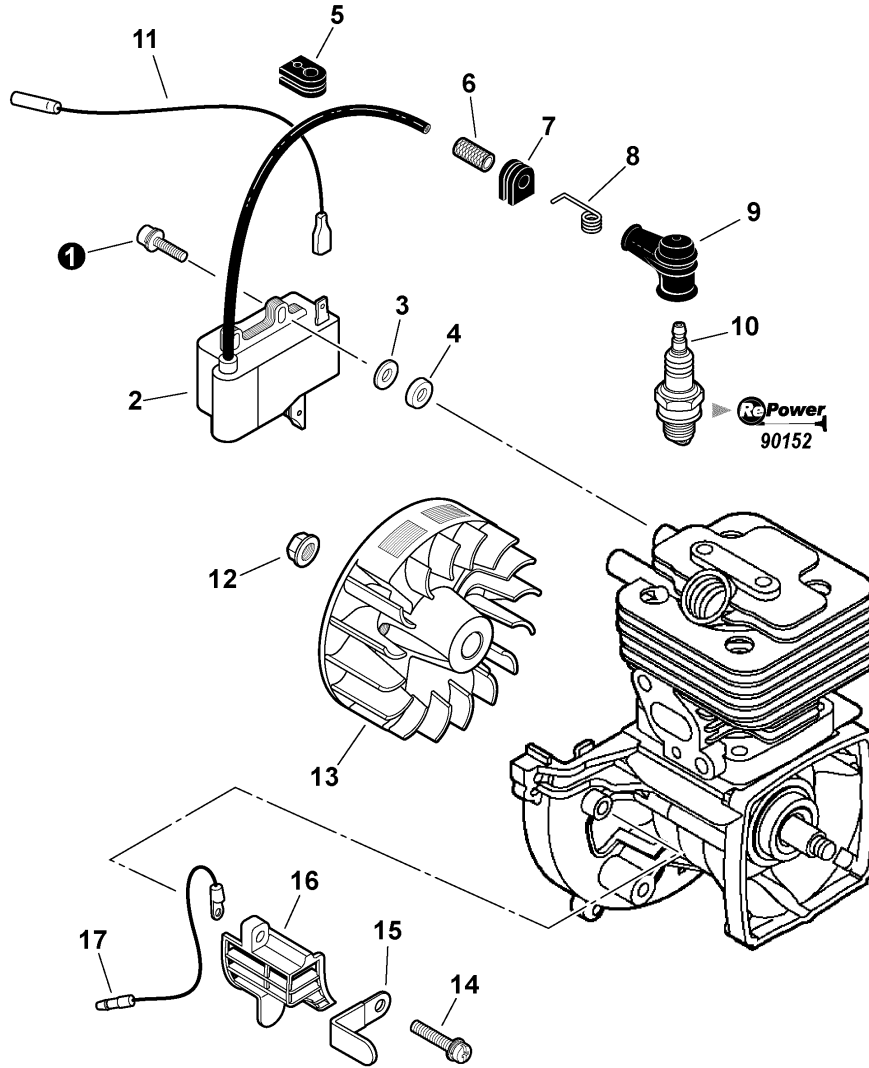

(FOOTNOTE) 1 - Included In GASKET KIT

(NOTA DEL PIE) 1 - Includido en KIT de la JUNTA

Recortadora

 Flywheel, Ignition
 Volante, Ignición

007 0058 000

①	V202000130	2	SCREW - 4	TORNILLO - 4
2	A411000251	1	COIL, IGNITION	BOBINA, IGNICIÓN
3	90060300004	2	WASHER	ARANDELA
4	V322000031	2	INSULATOR	AISLANTE
5	V135000030	1	GROMMET	ANILLO DE GOMA
6	V475003380	1	INSULATOR	AISLANTE
7	15611004920	1	GROMMET	ANILLO DE GOMA
8	A426000010	1	TERMINAL, SPARK PLUG CAP	TERMINAL, CAPUCHÓN DE BUJÍA
9	A427000013	1	CAP, SPARK PLUG	TAPA, BUJÍA
10	15901019830	1	SPARK PLUG -- BPM-8Y	BUJÍA -- BPM-8Y
10	A425000000	1	SPARK PLUG -- BPMR-8Y ⁽¹⁾	BUJÍA -- BPMR-8Y ⁽¹⁾
11	V485002331	1	LEAD - IGNITION	CORDÓN
12	90051500008	1	NUT - 8 -- FLANGE	TUERCA, DE BRIDA - 8
13	A409000310	1	FLYWHEEL	VOLANTE
14	90016205016	1	SCREW - 5X16	TORNILLO - 5X16
15	15911621231	1	CLAMP	ABRAZADERA
16	A127000160	1	COVER, DEBRIS	CUBIERTA, ANTIPOLVO
17	15663543130	1	LEAD - GROUND	CABLE - DE TIERRA
18	90152		RePower TUNE-UP KIT	KIT DEL PUESTA A PUNTO