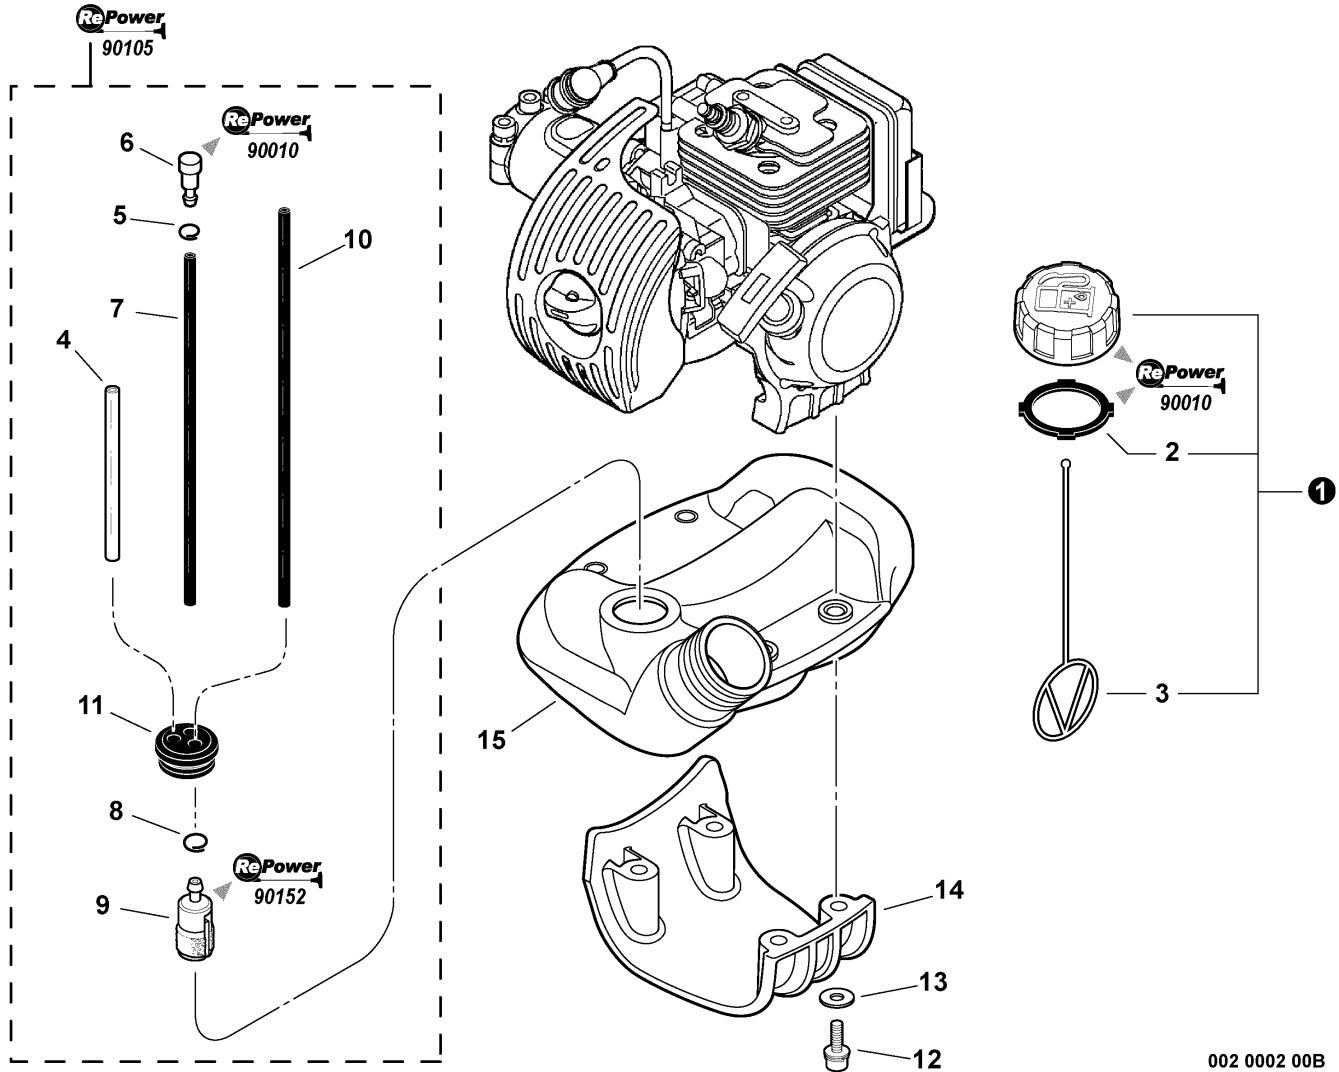

**TABLE OF CONTENTS - CONTENIDO**

Click Any Diagram Description Below To View That Diagram
Chasque cualquier descripción del diagrama abajo para ver ese diagrama

Covers	3
Cubiertas	
Fuel System	4
Sistema de Combustible	
Fan Case, Clutch	5
Carcasa del Ventilador, Embrague	
Starter -- i-30	6
Arrancador -- i-30	
Intake	7
Admisión	
Carburetor -- RB-K84	8
Carburador -- RB-K84	
Exhaust	10
Escape	
Flywheel, Ignition	11
Volante, Ignición	
Engine, Short Block -- SB1090	12
Motor, bloque corto -- SB1090	
ECHOMATIC Head -- 21560050	13
Cabeza ECHOMATIC de Recortadora -- 21560050	
Debris Shield - Plastic	14
Protector Contra Residuos - Plástico	
Gear Case	15
Caja de Angranajes	
Front Handle	16
Mango delantero	
Control Handle, Control Cable Assembly	17
Mango de Control, conjunto del cable de control	
Main Pipe Assembly, Driveshaft	18
Conjunto del Tubo Principal, Eje de Mando	
Labels	19
Etiquetas	
P021011000 GASKET KIT	20
P021011000 Kit de Juntas	
90010 RePower CAP AND VENT KIT	21
90010 Kit del Caquillo y del Respiradero	
90105 RePower FUEL SYSTEM KIT	22
90105 RePower FUEL SYSTEM KIT	
90152 RePower TUNE-UP KIT	23
90152 Kit de Puesta a Punto	
Part Number Index	24
Índice Del Número De Parte	

NOTES -- NOTAS

001 0001 000

①	90010605014	1	SCREW - 5X14	TORNILLO - 5X14
2	90025605016	1	SCREW - 5X16	TORNILLO - 5X16
3	A162000100	1	GUARD, TOP	PROTECTOR, SUPERIOR
4	9114005012	1	SCREW - 5X12	TORNILLO - 5X12
5	A162000080	1	SEAL, DUST	PROTECTOR, SUPERIOR
6	A160000780	1	COVER, ENGINE	CUBIERTA, MOTOR
7	90010605008	2	SCREW - 5X8	TORNILLO - 5X8
8	A160000691	1	SHIELD, CYLINDER	PROTECTOR, CILINDRO
9	90010605014	1	SCREW - 5X14	TORNILLO - 5X14
10	A320000341	1	COVER, EXHAUST	CUBIERTA, ESCAPE