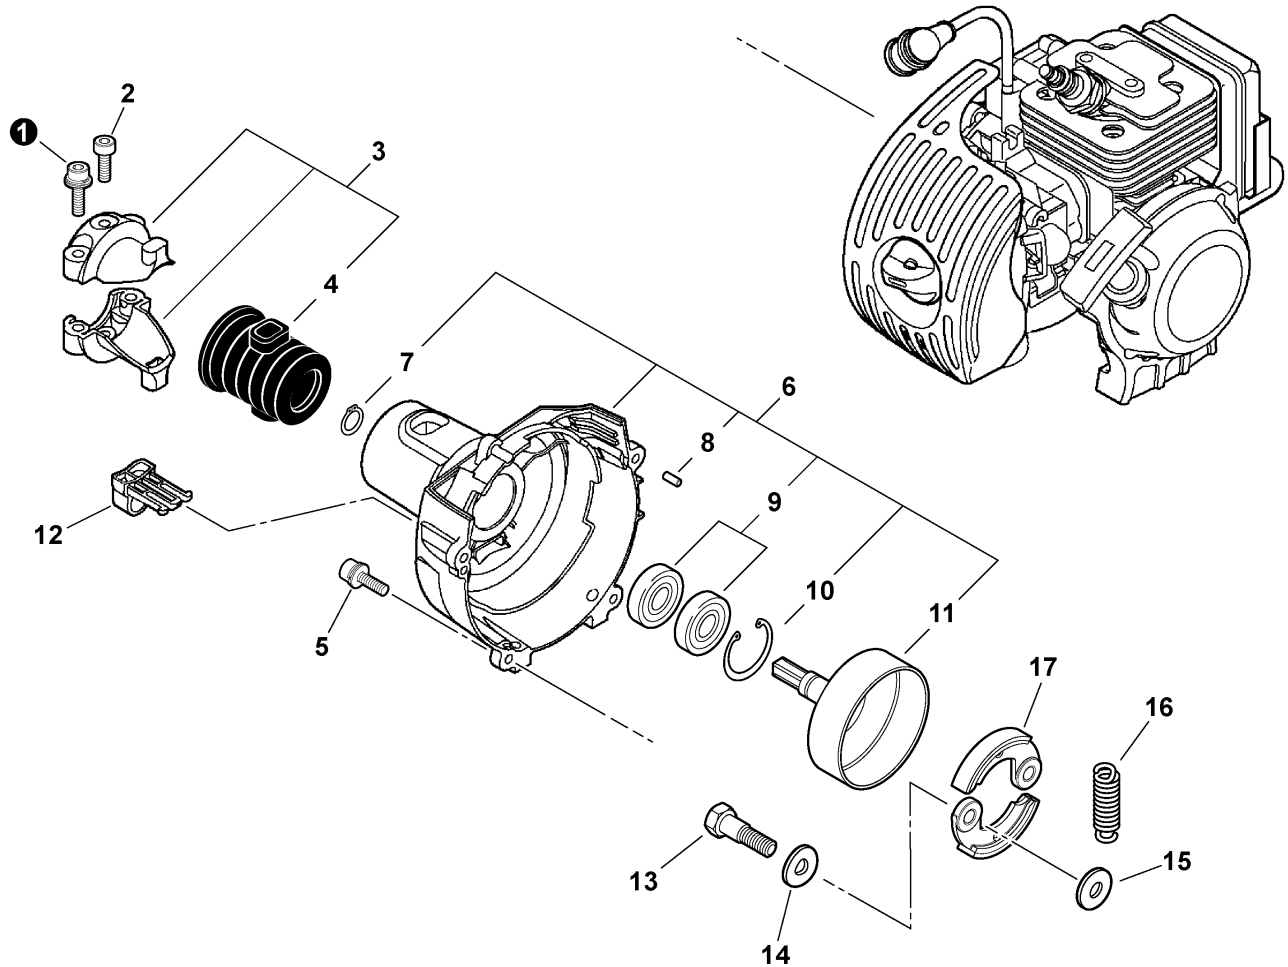

003 0001 000

①	90016205025	2	SCREW - 5X25	TORNILLO - 5X25
2	90010505012	1	SCREW - 5X12	TORNILLO - 5X12
3	P021009380	1	MAIN PIPE FIXTURE KIT	KIT DE SOPORTE DE TUBO PRINCIPAL
4	+ V420001081	1	CUSHION	COJÍN
5	90016304016	4	SCREW - 4X16	TORNILLO - 4X16
6	P021009790	1	FAN CASE ASY	CONJUNTO DE CARCASA DEL VENTILADOR
7	+ 90070100012	1	RING, RETAINING - 12	ANILLO, RETÉN - 12
8	+ V622000020	2	PIN, LOCATING	PASADOR DE POSICIONAMIENTO
9	+ 90080796001	2	BEARING, BALL - 6001	COJINETE DE BOLAS - 6001
10	+ 90070200028	1	RING, RETAINING - 28	ANILLO, RETÉN - 28
11	+ A556000390	1	DRUM, CLUTCH	TAMBOR, EMBRAGUE
12	V491000180	1	CLIP	GANCHO
13	17504656030	2	BOLT, CLUTCH	PERNO, EMBRAGUE
14	17504956030	2	WASHER - SPRING	ARANDELA - RESORTE
15	17504805530	2	WASHER - 6	ARANDELA - 6
16	V451000400	1	SPRING, CLUTCH	RESORTE, EMBRAGUE
17	A553000010	2	SHOE, CLUTCH	ZAPATA, EMBRAGUE