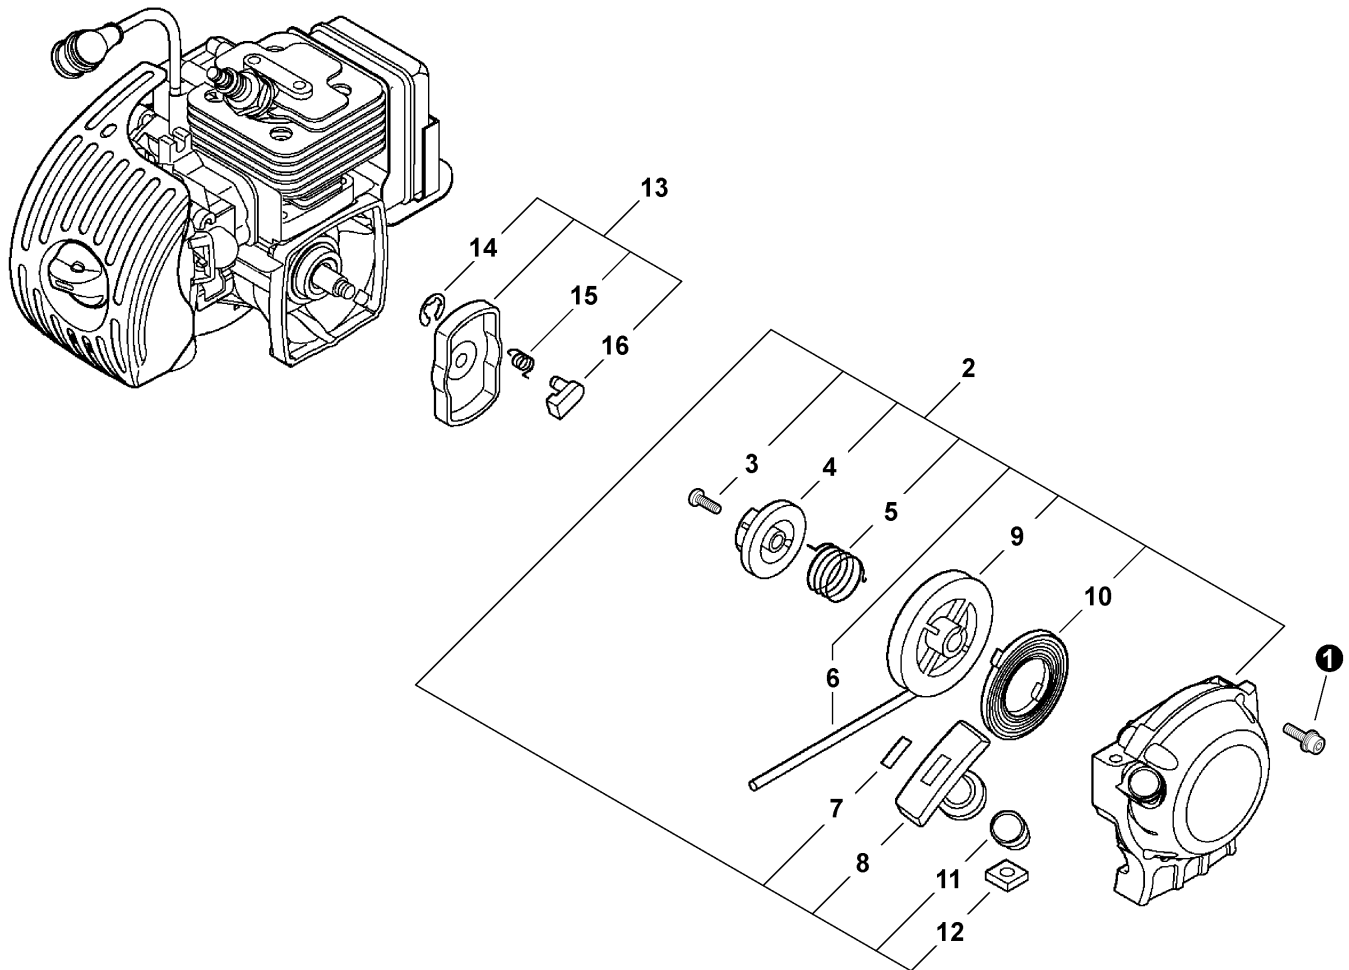

004 0001 000

①	90016304016	4	SCREW - 4X16	TORNILLO - 4X16
2	A051000940	1	STARTER ASY	CONJUNTO DE ARRANCADOR
3	+ 17723661830	1	SCREW	TORNILLO
4	+ P022008280	1	PLATE, CAM	PLACA, LEVA
5	+ P022008270	1	SPRING, DAMPER	RESORTE, AMORTIGUADOR
6	+ P022008260	1	ROPE, STARTER - 3X700⁽¹⁾	CUERDA, ARRANCADOR - 3X700⁽¹⁾
7	+ 17724611120	1	RETAINER, ROPE	RETÉN, CUERDA
8	+ 17722827030	1	GRIP, STARTER	AGARRE, ARRANCADOR
9	+ P022006830	1	ROPE, REEL	POLEA
10	+ 17722042030	1	SPRING, REWIND	RESORTE, REBOBINADO
11	+ 17722742030	1	GUIDE, ROPE	GUÍA, CUERDA
12	+ 90056500005	4	NUT - 5 -- SQUARE	TUERCA - 5 -- CUADR
13	A052000180	1	STARTER PAWL ASY	CONJUNTO DE TRINQUETE DEL ARRANCADOR
14	+ P022002100	2	RING, RETAINING - 4	ANILLO, RETÉN - 4
15	+ 17723412220	2	SPRING, RETURN	RESORTE, RETORNO
16	+ P022006850	2	PAWL	TRINQUETE

(FOOTNOTE) 1 - RePower BULK OPTION: 99944440000

(NOTA DEL PIE) 1 - OPCIÓN A GRANEL de la RePower: 99944440000