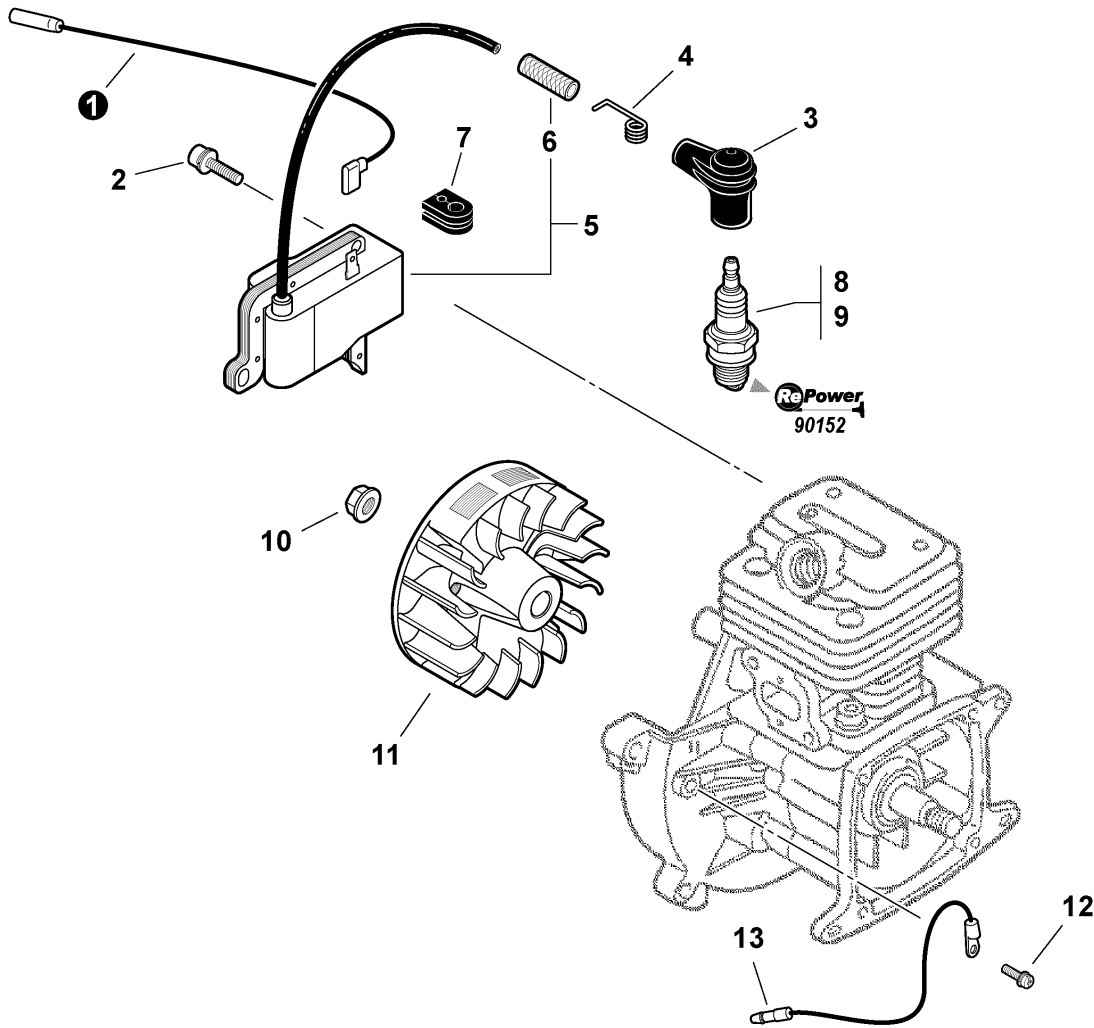

007 0028 000

1	16201056430	1	LEAD - IGNITION	CABLE - IGNICIÓN
2	90016205016	2	SCREW - 5X16	TORNILLO - 5X16
3	15901203433	1	CAP, SPARK PLUG	TAPA, BUJÍA
4	15901103432	1	TERMINAL, SPARK PLUG CAP	TERMINAL, CAPUCHÓN DE BUJÍA
5	P021003910	1	COIL, IGNITION	BOBINA, IGNICIÓN
6	+ V475002200	1	TUBE, INSULATOR	TUBO, AISLANTE
7	15611240630	1	GROMMET	ANILLO DE GOMA
8	15901019830	1	SPARK PLUG -- BPM-8Y⁽¹⁾	BUJÍA -- BPM-8Y⁽¹⁾
9	A425000000	1	SPARK PLUG -- BPMR-8Y⁽²⁾	BUJÍA -- BPMR-8Y⁽²⁾
10	90051500008	1	NUT - 8 -- FLANGE	TUERCA, DE BRIDA - 8
11	A409000130	1	FLYWHEEL	VOLANTE
12	90024205010	1	SCREW - 5X10	TORNILLO - 5X10
13	16201452930	1	LEAD - GROUND	CABLE - DE TIERRA
14	90152		RePower TUNE-UP KIT	KIT DE PUESTA A PUNTO

(FOOTNOTE) 1 - Included In RePower KIT
2 - CANADA - Included In RePower TUNE-UP KIT

(NOTA DEL PIE) 1 - Incluido en KIT de la RePower
2 - CANADA - Incluido en KIT del AJUSTE de la RePower