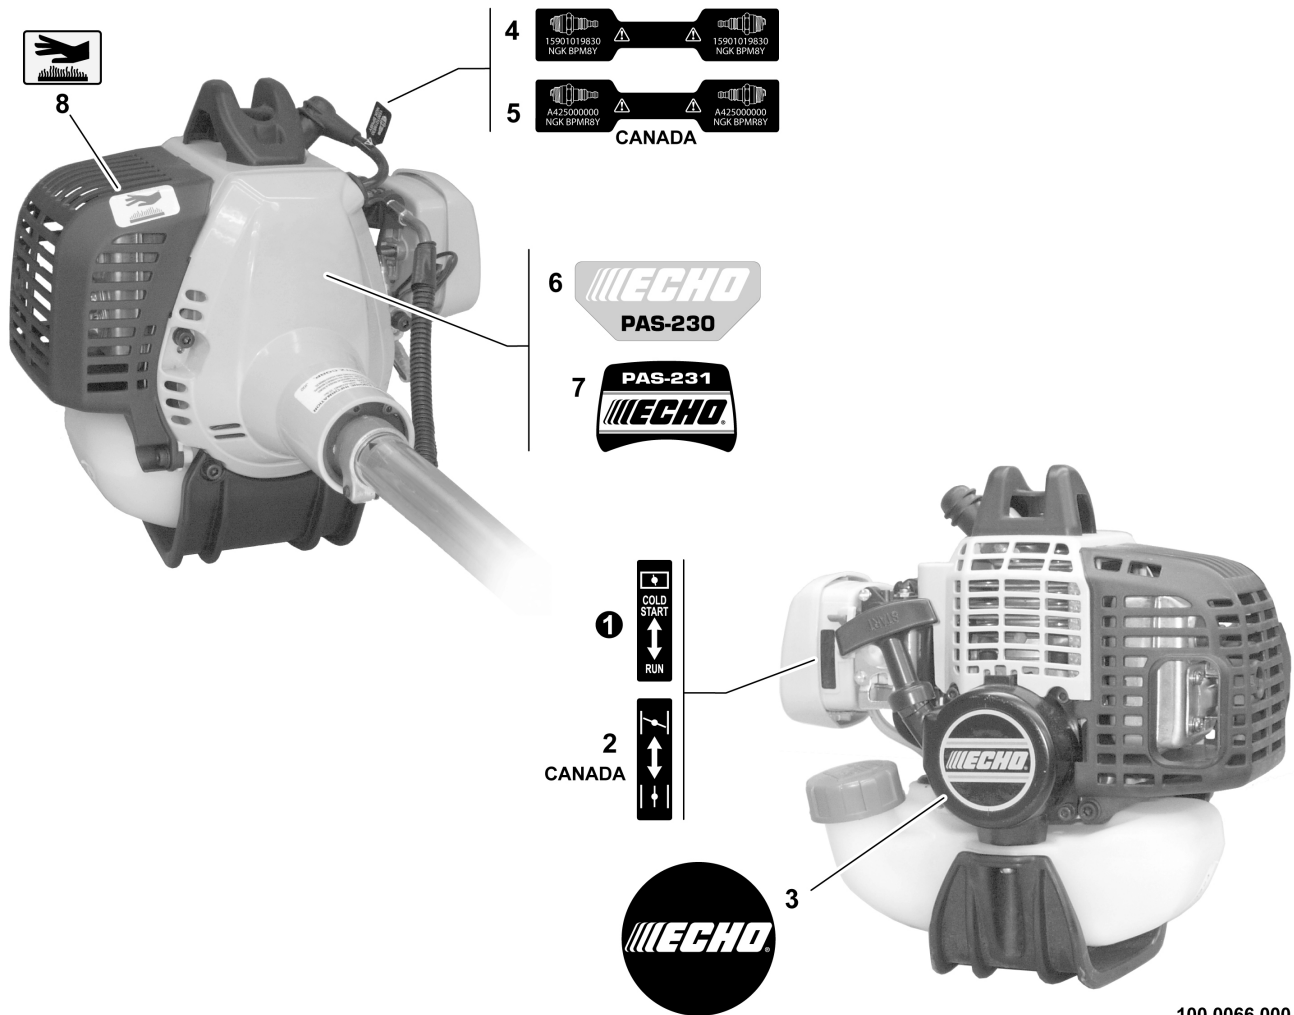

030 0087 000

1	P021044490	1	CONTROL HANDLE ASSY	CONJUNTO DE MANGO DE CONTROL
2	+ P021044370	1	CONTROL HANDLE KIT	KIT DE MANGO DE CONTROL
3	+ V805000000	4	SCREW - 5X16	TORNILLO - 5X16
4	+ V805000150	2	SCREW - 5X16	TORNILLO - 5X16
5	+ V495003020	1	CLAMP	ABRAZADERA
6	+ P021044760	1	CONTROL CABLE ASSY	CONJUNTO DE CABLE DE CONTROL
7	+ 9154503010	1	SCREW - 3X10	TORNILLO - 3X10
8	+ A444000020	1	KNOB, SWITCH - ORANGE	PERILLA, INTERRUPTOR - NARANJA
9	+ C453000480	1	TRIGGER, THROTTLE	GATILLO, ACELERADOR
10	+ V452001520	1	SPRING, TRIGGER	RESORTE, GATILLO
11	+ C460000440	1	LEVER, THROTTLE LOCKOUT	PALANCA, BLOQUEO
12	+ V452001510	1	SPRING, LOCKOUT LEVER	RESORTE, BLOQUEO DEL ACELERADOR

700 0006 00B

1

C062000310

1 HARNESS, SHOULDER

ARNÉS, HOMBROS

031 0008 00D

①	C506000042	1	DRIVESHAFT - FLEXIBLE	EJE DE MANDO - FLEXIBLE
2	C050001240	1	MAIN PIPE ASY	CONJUNTO DE TUBO PRINCIPAL
3	+ 61024644730	2	STOPPER	DETENEDOR
4	+ C507000230	1	LINER - FLEXIBLE	FORRO - FLEXIBLE
5	X505001930	1	LABEL - HANDLE LOCATION	ETIQUETA - UBICACIÓN DEL MANGO
6	89015204930	1	LABEL - ALIGNMENT	ETIQUETA - ALINEACIÓN
7	C646000060	1	HARNES HANGER KIT	CONJUNTO DE COLGADOR DE ARNÉS
8	V835000010	1	SCREW - 5X12	TORNILLO - 5X12
9	99944200631	1	PAS ATTACHMENT HANGER	COLGADOR DE ADITAMENTO