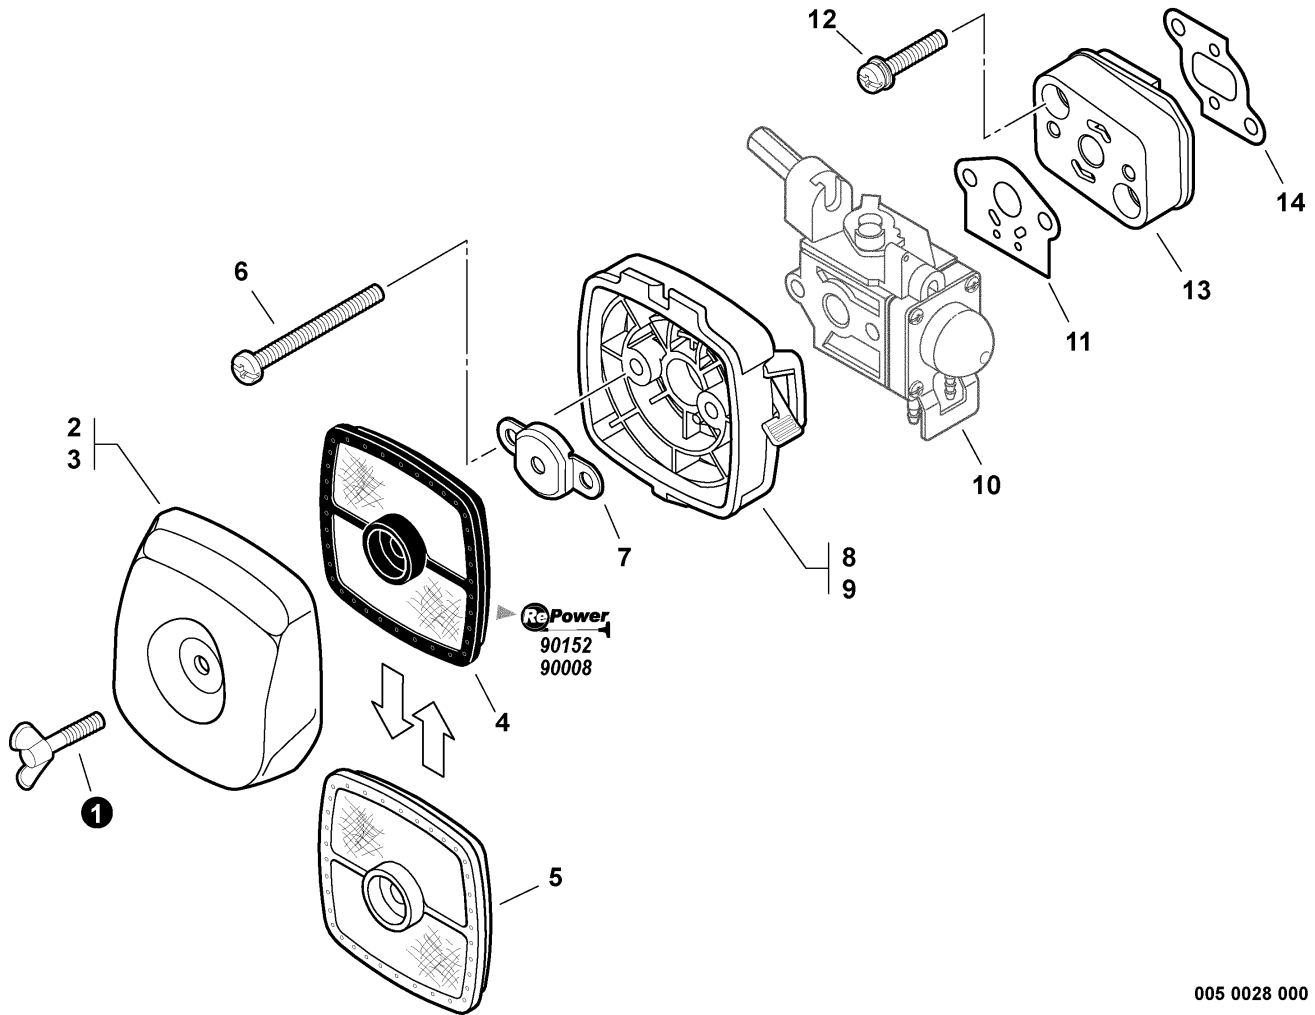

005 0028 000

①	21041752730	1	THUMBSCREW	TORNILLO, DE OREJETAS
2	13031306563	1	COVER, AIR CLEANER - GRAY	CUBIERTA, FILTRO DE AIRE - GRIS
3	13031305863	1	COVER, AIR CLEANER - BLACK	CUBIERTA, FILTRO DE AIRE - NEGRO
4	A226001410	1	FILTER, AIR - DOUBLE LAYER⁽¹⁾	FILTRO DE AIRE - CAPA DOBLE⁽¹⁾
5	13031054130	1	FILTER, AIR - SINGLE LAYER⁽²⁾	FILTRO DE AIRE - CAPA ÚNICA⁽²⁾
6	90024205060	2	SCREW - 5X60	TORNILLO - 5X60
7	12901152730	1	PLATE, PREVENT	PLACA, PRE-RESPIRADERO
8	P021000991	1	CASE, AIR CLEANER - GRAY	CARCASA, FILTRO DE AIRE - GRIS
9	P021004480	1	CASE, AIR CLEANER - BLACK	CARCASA, FILTRO DE AIRE - NEGRO
10	-----	1	CARBURETOR⁽³⁾	CARBURADOR⁽³⁾
11	13001013410	1	GASKET, INTAKE⁽⁴⁾	JUNTA, ADMISIÓN⁽⁴⁾
12	90016205025	2	SCREW - 5X25	TORNILLO - 5X25
13	13001756431	1	INSULATOR, INTAKE	ADMISIÓN, ADMISIÓN
14	13001055930	1	GASKET, INTAKE⁽⁴⁾	JUNTA, ADMISIÓN⁽⁴⁾
15	90008		RePower FILTER KIT	KIT DE FILTRACIÓN
16	90152		RePower TUNE-UP KIT	KIT DE PUESTA A PUNTO

(FOOTNOTE) 1 - Included In RePower KIT
2 - OPTIONAL
3 - See Carburetor Diagram For Details
4 - Included In GASKET KIT

(NOTA DEL PIE) 1 - Incluido en KIT de la RePower
2 - OPCIONAL
3 - Vea el diagrama del carburador para los detalles
4 - Incluido en KIT de la JUNTA