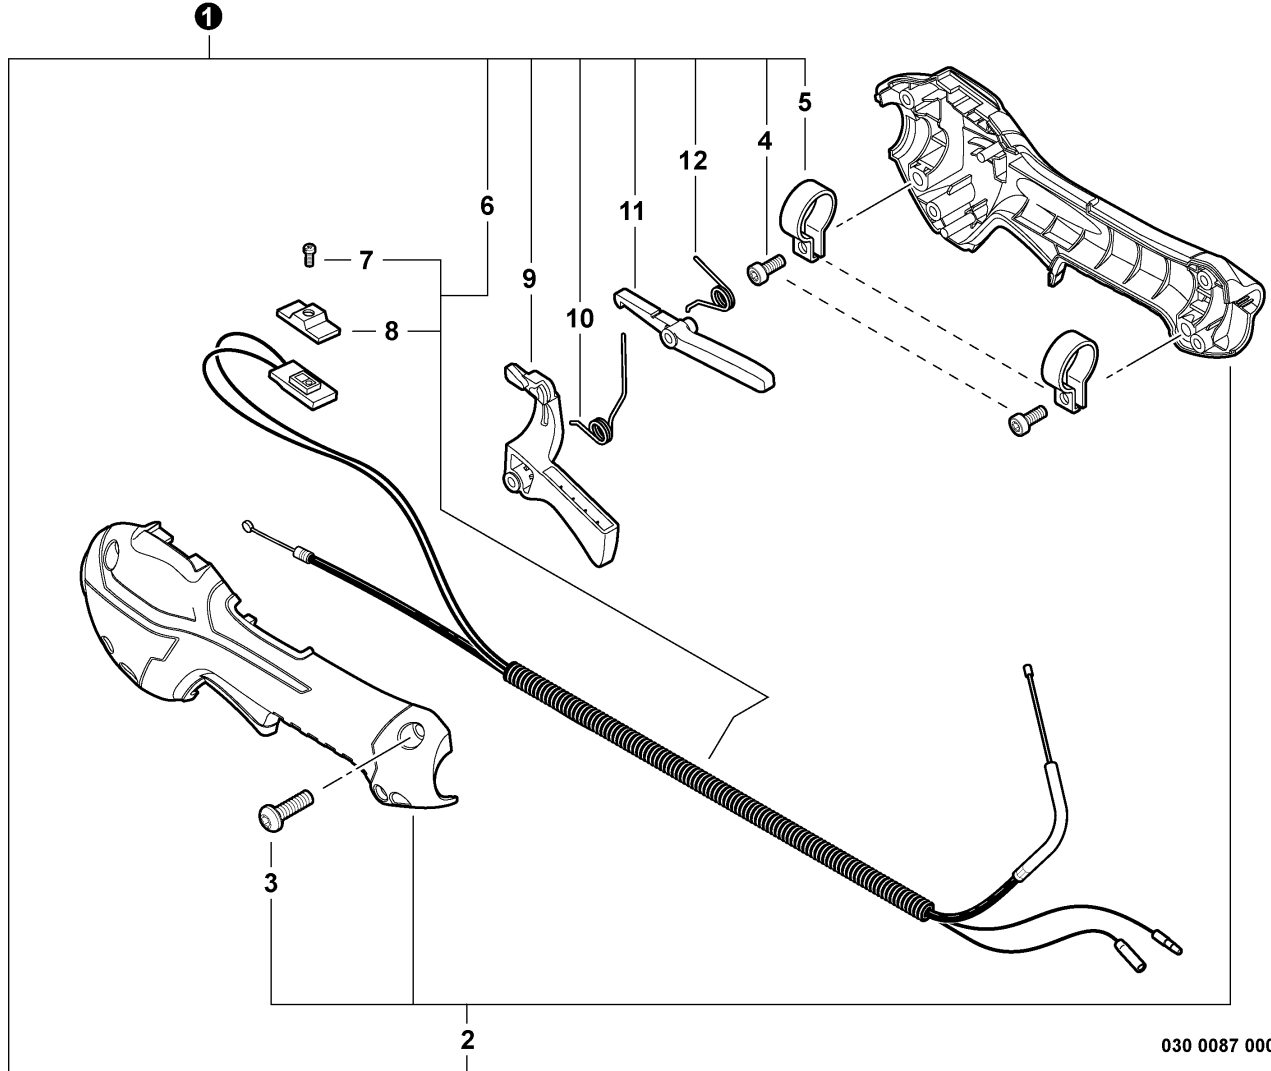

030 0087 000

1	P021044490	1	CONTROL HANDLE ASSY	CONJUNTO DE MANGO DE CONTROL
2	+ P021044370	1	CONTROL HANDLE KIT	KIT DE MANGO DE CONTROL
3	+ V805000000	4	SCREW - 5X16	TORNILLO - 5X16
4	+ V805000150	2	SCREW - 5X16	TORNILLO - 5X16
5	+ V495003020	1	CLAMP	ABRAZADERA
6	+ P021044760	1	CONTROL CABLE ASSY	CONJUNTO DE CABLE DE CONTROL
7	+ 9154503010	1	SCREW - 3X10	TORNILLO - 3X10
8	+ A444000020	1	KNOB, SWITCH - ORANGE	PERILLA, INTERRUPTOR - NARANJA
9	+ C453000480	1	TRIGGER, THROTTLE	GATILLO, ACELERADOR
10	+ V452001520	1	SPRING, TRIGGER	RESORTE, GATILLO
11	+ C460000440	1	LEVER, THROTTLE LOCKOUT	PALANCA, BLOQUEO
12	+ V452001510	1	SPRING, LOCKOUT LEVER	RESORTE, BLOQUEO DEL ACELERADOR