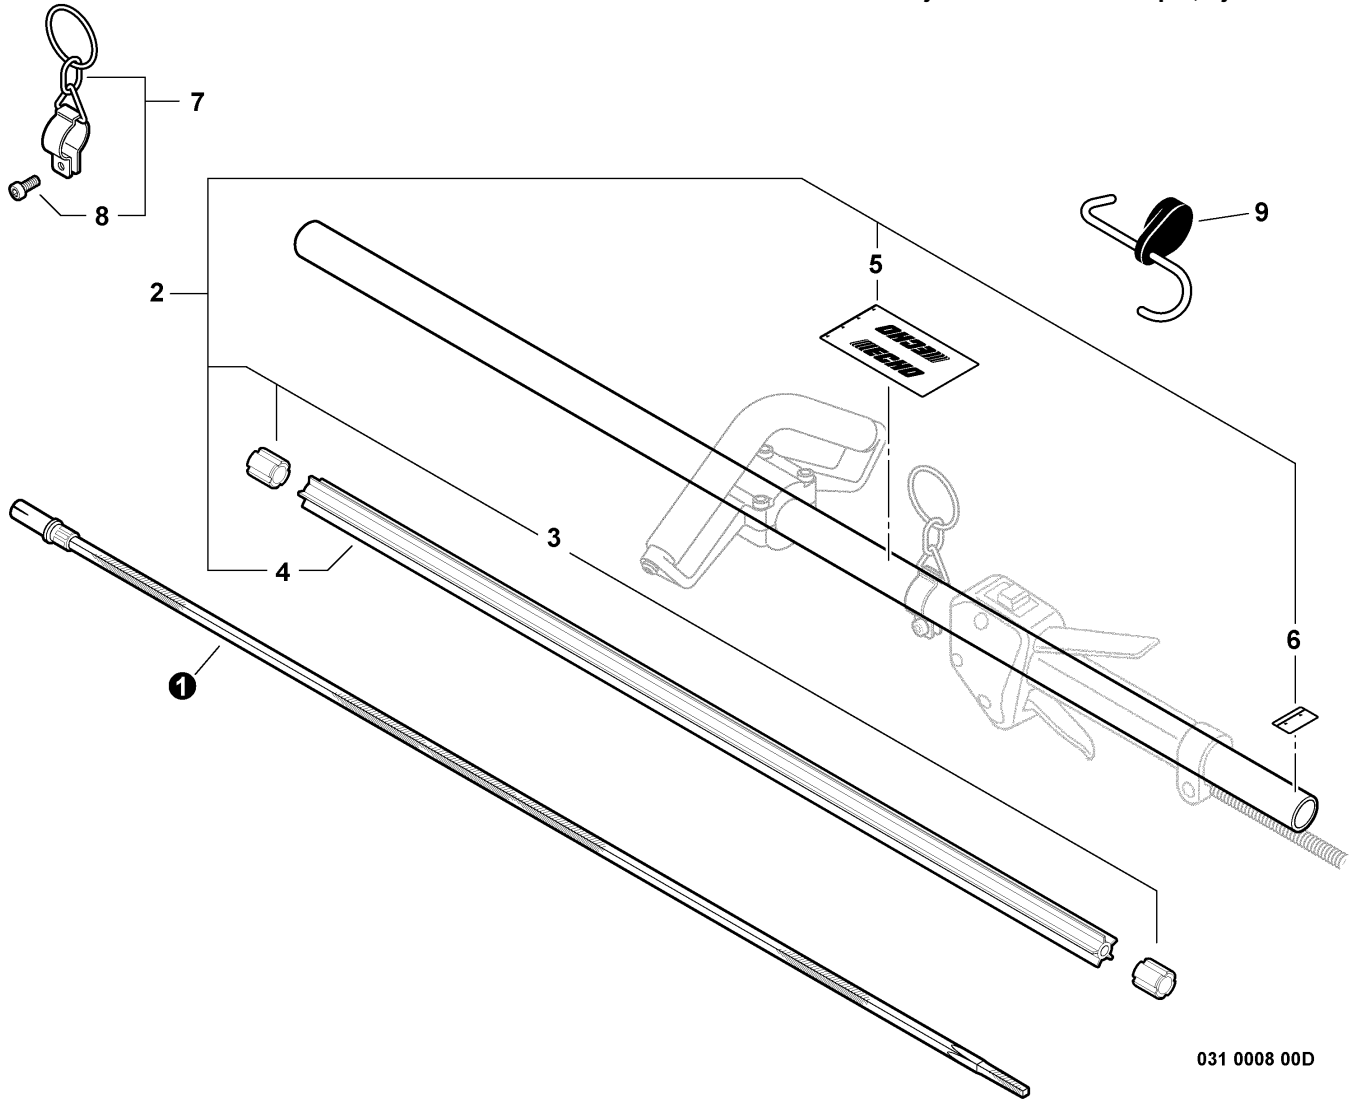

031 0008 00D

①	C506000042	1	DRIVESHAFT - FLEXIBLE	EJE DE MANDO - FLEXIBLE
2	C050001240	1	MAIN PIPE ASY	CONJUNTO DE TUBO PRINCIPAL
3	+ 61024644730	2	STOPPER	DETENEDOR
4	+ C507000230	1	LINER - FLEXIBLE	FORRO - FLEXIBLE
5	X505001930	1	LABEL - HANDLE LOCATION	ETIQUETA - UBICACIÓN DEL MANGO
6	89015204930	1	LABEL - ALIGNMENT	ETIQUETA - ALINEACIÓN
7	C646000060	1	HARNES HANGER KIT	CONJUNTO DE COLGADOR DE ARNÉS
8	V835000010	1	SCREW - 5X12	TORNILLO - 5X12
9	99944200631	1	PAS ATTACHMENT HANGER	COLGADOR DE ADITAMENTO