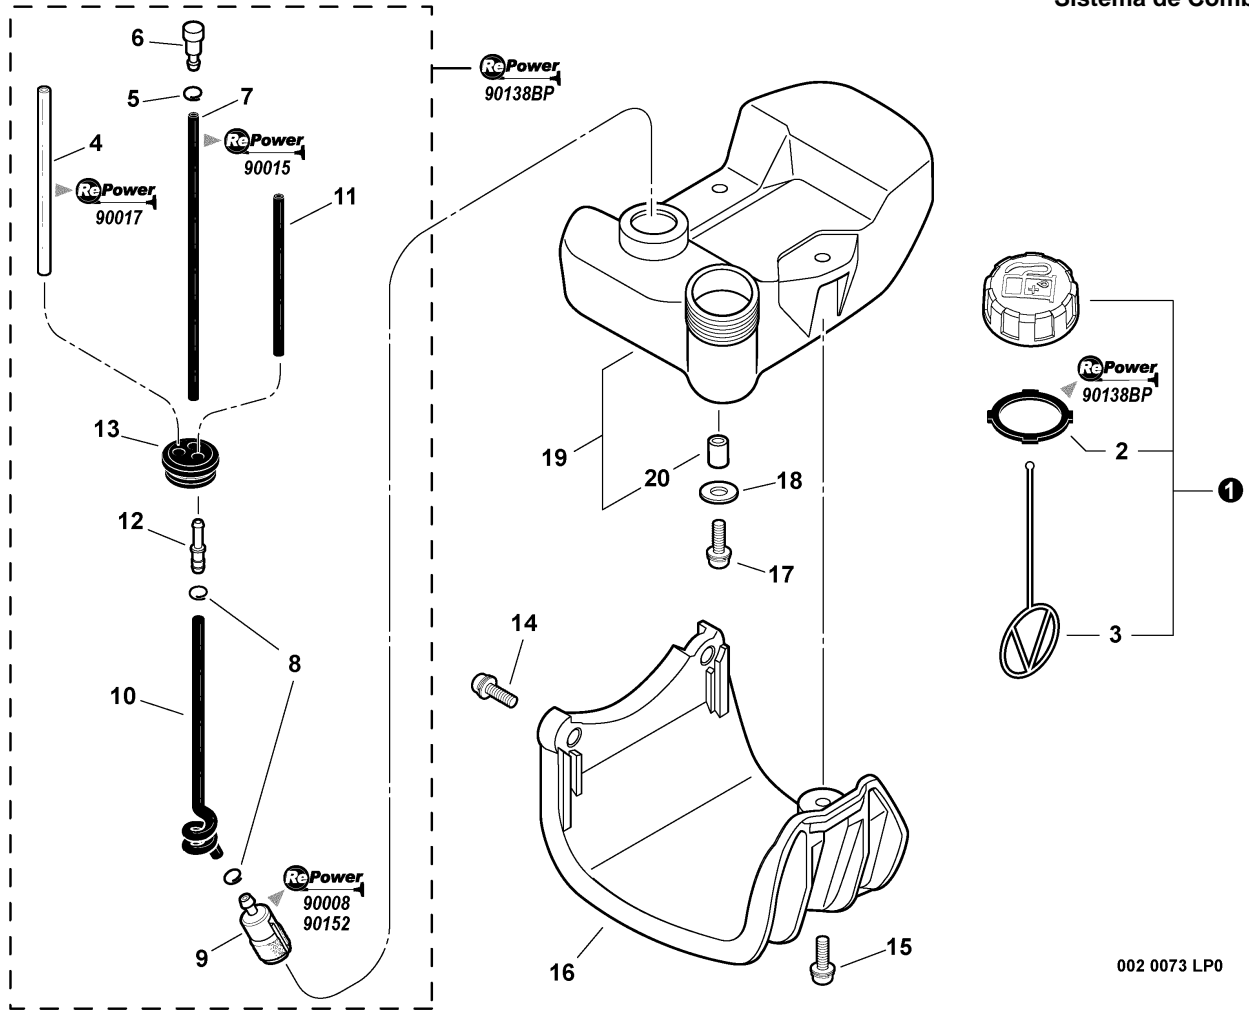

(FOOTNOTE) 1 - Included In GASKET KIT

(NOTA DEL PIE) 1 - Incluido en KIT de la JUNTA

Serie Pro Attachment
**Fuel System
Sistema de Combustible**

002 0073 LP0

①	P021040030	1	CAP ASY - ORANGE	CONJUNTO DE TAPA - NARANJA
2	+ V107000150	1	GASKET, CAP ⁽¹⁾	JUNTA, TAPA ⁽¹⁾
3	+ 13105156030	1	CONNECTOR, CAP	CONECTOR, TAPA
4	13201256030	1	PIPE - 3X6X80 -- CLEAR ⁽²⁾	TUBO - 3X6X80 -- TRANSPARENTE ⁽²⁾
5	V490001230	1	CLIP - 6.5	GANCHO - 6.5
6	A356000031	1	VENT, FUEL TANK	RESPIRADERO, TANQUE DE COMBUSTIBLE
7	V471000110	1	PIPE - 3X6X115 -- BLACK ⁽³⁾	TUBO - 3X6X115 -- NEGRO ⁽³⁾
8	V490001230	2	CLIP - 6.5	GANCHO - 6.5
9	13120519831	1	FILTER, FUEL ⁽¹⁾	FILTRO DE COMBUSTIBLE ⁽¹⁾
10	V471003080	1	PIPE, FUEL - SPIRAL	TUBO, COMBUSTIBLE - EN ESPIRAL
11	V471003691	1	PIPE - 3X5X74 -- BLACK ⁽⁴⁾	TUBO - 3X5X74 -- NEGRO ⁽⁴⁾
12	V186000520	1	CONNECTOR, FUEL PIPE	CONECTOR, TUBO DE COMBUSTIBLE
13	13211555930	1	GROMMET	ANILLO DE GOMA
14	90016205022	2	SCREW - 5X22	TORNILLO - 5X22
15	90024405020	1	SCREW - 5X20	TORNILLO - 5X20
16	30511057733	1	GUARD, FUEL TANK	PROTECTOR, TANQUE DE COMBUSTIBLE
17	90016205016	2	SCREW - 5X16	TORNILLO - 5X16
18	90060300005	2	WASHER - 5.5X12	WASHER - 5.5X12
19	A350000660	1	FUEL TANK ASY	CONJUNTO DE TANQUE DE COMBUSTIBLE
20	+ 13104528230	2	SLEEVE	MANGUITO
21	90138BP		RePower FUEL SYSTEM KIT	KIT DEL SISTEMA DE CARBURANTE
22	90152		RePower TUNE-UP KIT	KIT DE PUESTA A PUNTO
23	90008		RePower FILTER KIT	KIT DE FILTRACIÓN
24	90015		RePower BULK PIPE - 25 FEET	TUBO DE VOLUMEN - 25 PIES
25	90017		RePower BULK PIPE - 25 FEET	TUBO DE VOLUMEN - 25 PIES