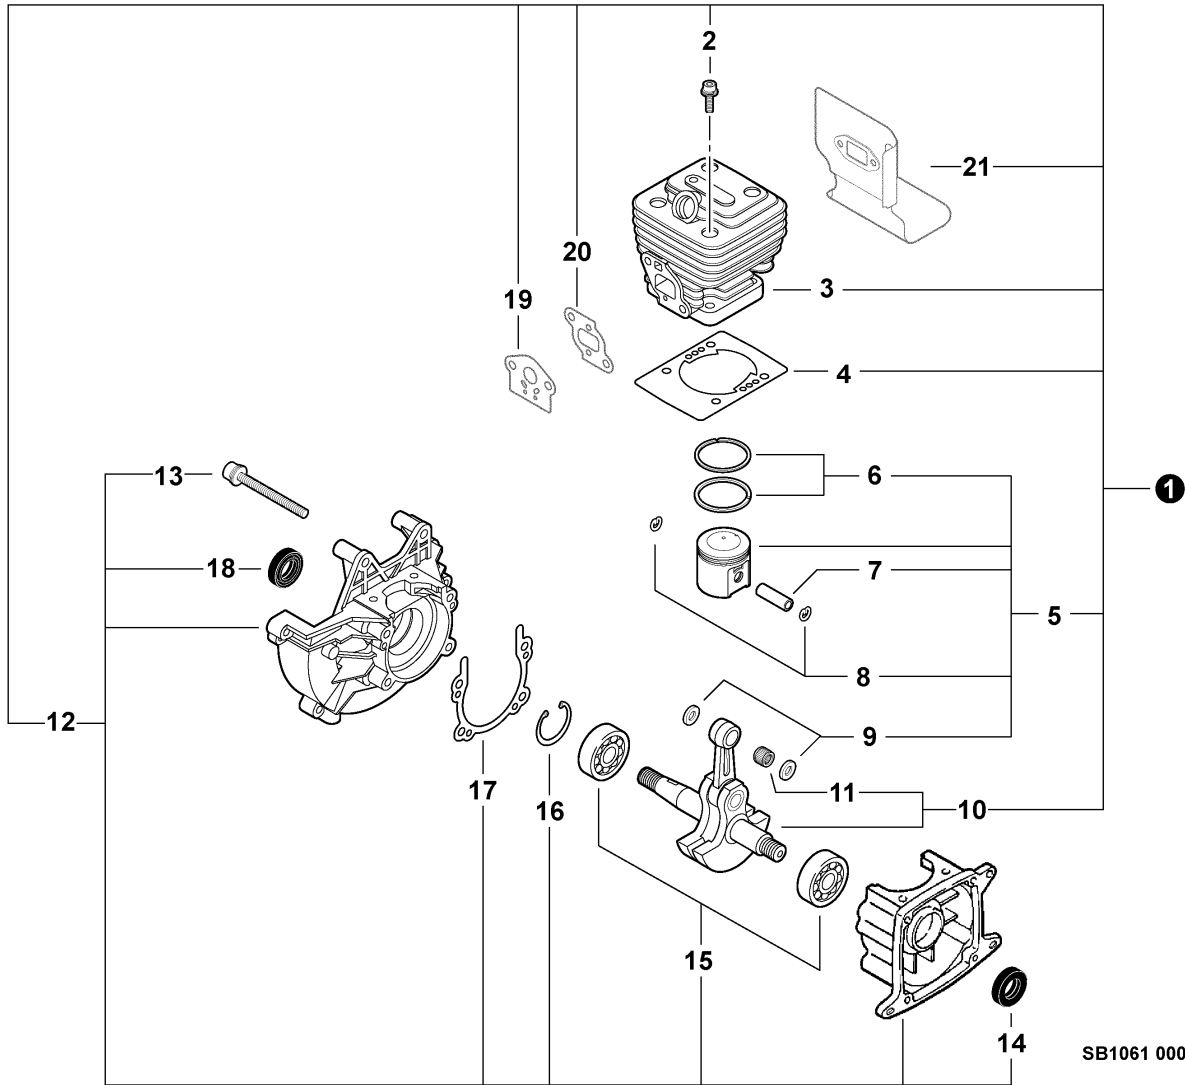

SB1061 0000 000

1	SB1061	1	SHORT BLOCK -- SB1061	BLOQUE CORTO -- SB1061
2	+ 90016205022	4	SCREW - 5X22	TORNILLO - 5X25
3	+ A130000341	1	CYLINDER	CILINDRO
4	+ V100000060	1	GASKET, CYLINDER⁽¹⁾	JUNTA, CILINDRO⁽¹⁾
5	+ P021001102	1	PISTON KIT	KIT DE PISTÓN
6	+ A101000000	2	RING, PISTON	ANILLO, PISTÓN
7	+ 10001311520	1	PIN, PISTON	PASADOR, PISTÓN
8	+ 10001504630	2	RING, RETAINING	ANILLO, RETÉN
9	+ 10001411520	2	SPACER, PISTON	ESPACIADOR, PISTÓN
10	+ A011000042	1	CRANKSHAFT ASY	CONJUNTO DE CIGÜEÑAL
11	+ V553000010	1	BEARING, NEEDLE - 8	COJINETE, DE AGUJAS - 8
12	+ P021000941	1	CRANKCASE KIT	KIT DE CÁRTER
13	+ 90016205025	4	SCREW - 5X25	TORNILLO - 5X25
14	+ 10021305530	1	SEAL, OIL	SELLO, ACEITE
15	+ 90080036001	2	BEARING, BALL - 6001	COJINETE DE BOLAS 6001
16	+ 90070200028	1	RING, RETAINING - 28	ANILLO, RETÉN - 28
17	+ 10024255930	1	GASKET, CRANKCASE⁽¹⁾	JUNTA, CÁRTER⁽¹⁾
18	+ 10021228230	1	SEAL, OIL	SELLO, ACEITE
19	+ -----	1	SHIELD, EXHAUST⁽¹⁾	PROTECTOR, ESCAPE⁽¹⁾
20	+ -----	1	GASKET, INTAKE⁽¹⁾	JUNTA, ADMISIÓN⁽¹⁾
21	+ -----	1	GASKET, INTAKE⁽¹⁾	JUNTA, ADMISIÓN⁽¹⁾

(FOOTNOTE) 1 - Included In GASKET KIT

(NOTA DEL PIE) 1 - Includo en KIT de la JUNTA