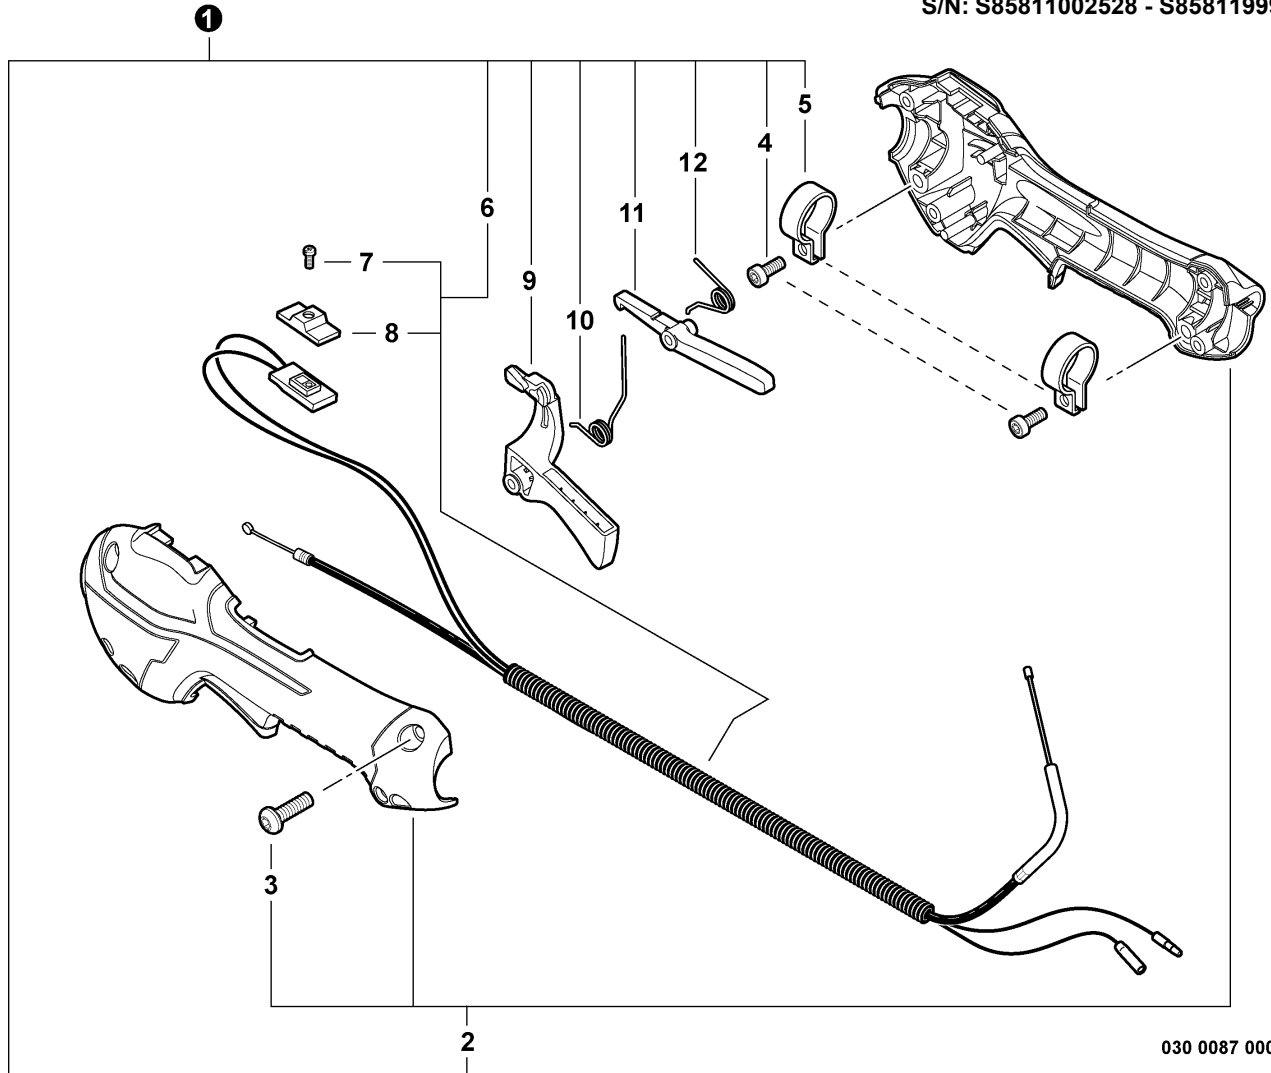

030 0046 000

①	90003300008	1	WINGNUT - 1/4-20	TUERCA MARIPOSA - 1/4-20
2	90003500008	1	WASHER - 1/4"	ARANDELA - 1/4"
3	90001708064	1	BOLT - 1/4-20 X 2"	PERNO - 1/4-20 X 2"
4	C400000310	1	HANDLE - FRONT	MANGO - DELANTERO

030 0045 000

1	P021008300	1	CONTROL HANDLE KIT	KIT DE MANGO DE CONTROL
2	+ 88995021060	4	SCREW - 5X20	TORNILLO - 5X20
3	+ 90024205020	2	SCREW - 5X20	TORNILLO - 5X20
4	V495000680	2	CLAMP	ABRAZADERA
5	C453000151	1	LOCKOUT, TRIGGER	TRABA, GATILLO
6	C450000183	1	TRIGGER, THROTTLE	GATILLO, ACELERADOR
7	V452000210	1	SPRING, TRIGGER	RESORTE, GATILLO
8	P021035840	1	CONTROL CABLE ASSY	CONJUNTO DE CABLE DE CONTROL
9	+ 9154503010	1	SCREW - 3X10	TORNILLO - 3X10
10	+ A444000020	1	KNOB, SWITCH - ORANGE	PERILLA, INTERRUPTOR - NARANJA

Recortadora

Control Handle, Control Cable Assembly
Mango de Control, Conjunto del Cable de Control
 S/N: S85811002528 - S85811999999

030 0087 000

1	P021044490	1	CONTROL HANDLE ASSY	CONJUNTO DE MANGO DE CONTROL
2	+ P021044370	1	CONTROL HANDLE KIT	KIT DE MANGO DE CONTROL
3	+ V805000000	4	SCREW - 5X16	TORNILLO - 5X16
4	+ V805000150	2	SCREW - 5X16	TORNILLO - 5X16
5	+ V495003020	1	CLAMP	ABRAZADERA
6	+ P021044760	1	CONTROL CABLE ASSY	CONJUNTO DE CABLE DE CONTROL
7	+ 9154503010	1	SCREW - 3X10	TORNILLO - 3X10
8	+ A444000020	1	KNOB, SWITCH - ORANGE	PERILLA, INTERRUPTOR - NARANJA
9	+ C453000480	1	TRIGGER, THROTTLE	GATILLO, ACELERADOR
10	+ V452001520	1	SPRING, TRIGGER	RESORTE, GATILLO
11	+ C460000440	1	LEVER, THROTTLE LOCKOUT	PALANCA, BLOQUEO
12	+ V452001510	1	SPRING, LOCKOUT LEVER	RESORTE, BLOQUEO DEL ACELERADOR