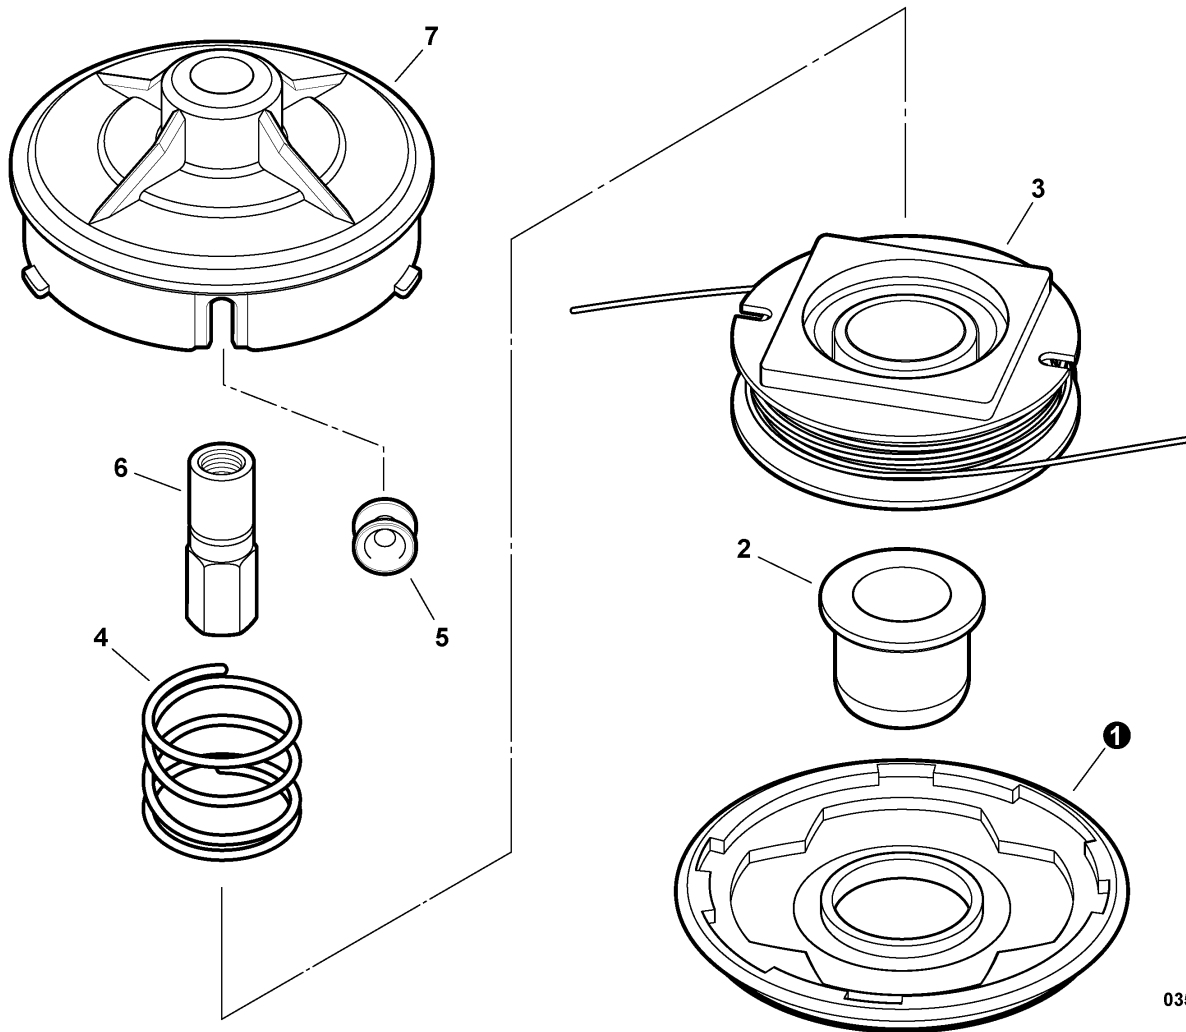

035 0002 000

①	69621752730	1	COVER	CUBIERTA
2	215407	1	BUTTON	BOTÓN
3	69621452730	1	SPOOL ASY	CONJUNTO DE CARRETE
4	215405	1	SPRING	RESORTE
5	215703	2	EYELET	OJAL
6	69621152730	1	BOLT	PERNO
7	69621052730	1	HOUSING	ALOJAMIENTO