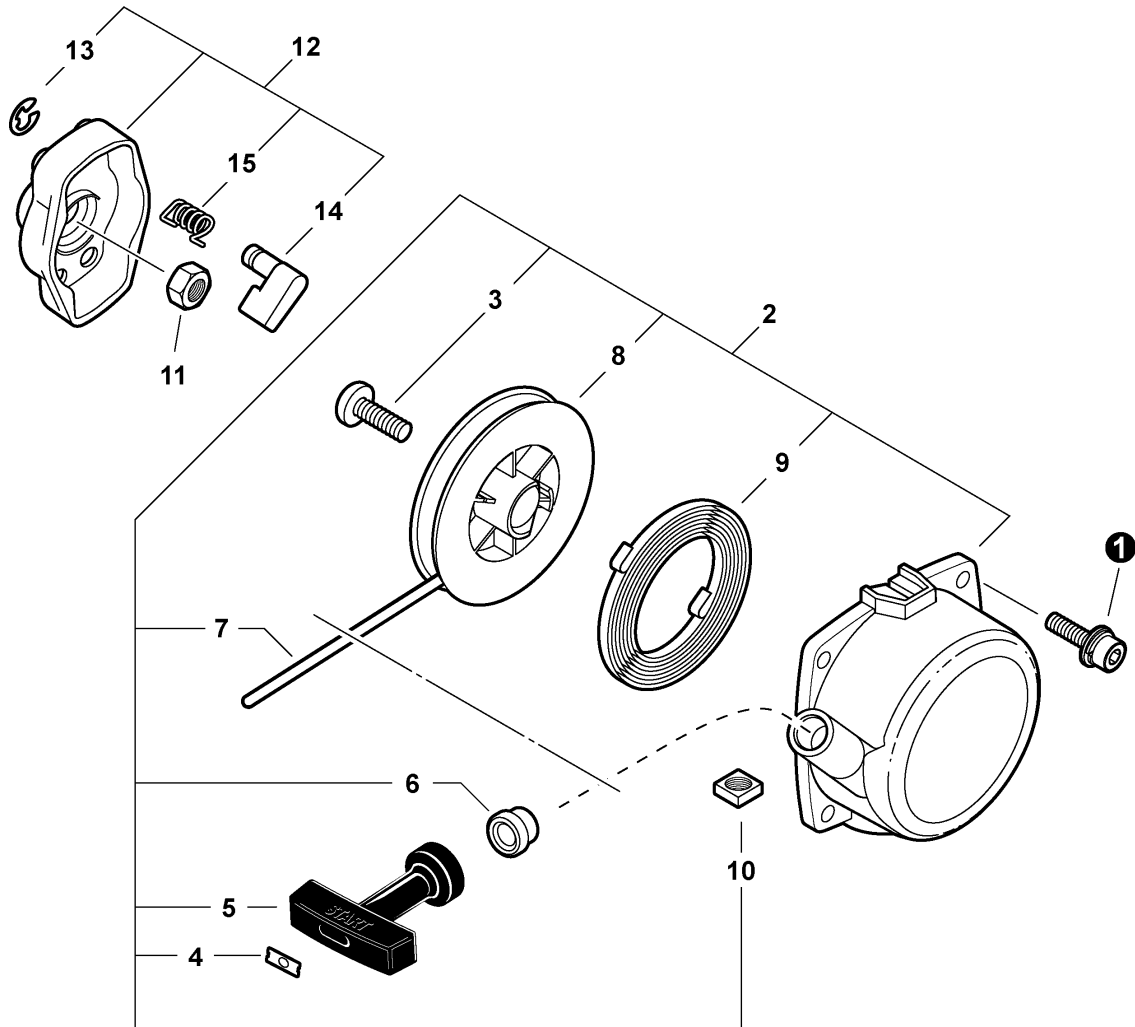

(FOOTNOTE) 1 - Included In GASKET KIT

(NOTA DEL PIE) 1 - Incluido en KIT de la JUNTA

004 0027 000

①	9112604012	4	SCREW - 4X12	TORNILLO - 4X12
2	17720055931	1	STARTER ASY	CONJUNTO DE ARRANCADOR
3	+ 17723644330	1	SCREW	TORNILLO
4	+ 17724611120	1	RETAINER, ROPE	RETÉN, CUERDA
5	+ 17722827030	1	GRIP, STARTER	AGARRE, ARRANCADOR
6	+ 17722742030	1	GUIDE, ROPE	GUÍA, CUERDA
7	+ 17722603930	1	ROPE, STARTER - 3.5X850 ⁽¹⁾	CUERDA, ARRANCADOR - 3.5X850 ⁽¹⁾
8	+ 17721540630	1	REEL, ROPE	CARRETE, CUERDA
9	+ 17722040630	1	SPRING, REWIND	RESORTE, REBOBINADO
10	+ 90056500005	1	NUT - 5 -- SQUARE	TUERCA - 5 -- CUADR
11	90050200008	1	NUT - 8	TUERCA - 8
12	A052000030	1	STARTER PAWL ASY	CONJUNTO DE TRINQUETE DEL ARRANCADOR
13	+ 90070000004	2	RING, RETAINING - 4	ANILLO, RETÉN - 4
14	+ 17721840630	2	PAWL, STARTER	TRINQUETE, ARRANCADOR
15	+ 17723440630	2	SPRING, RETURN	RESORTE, RETORNO