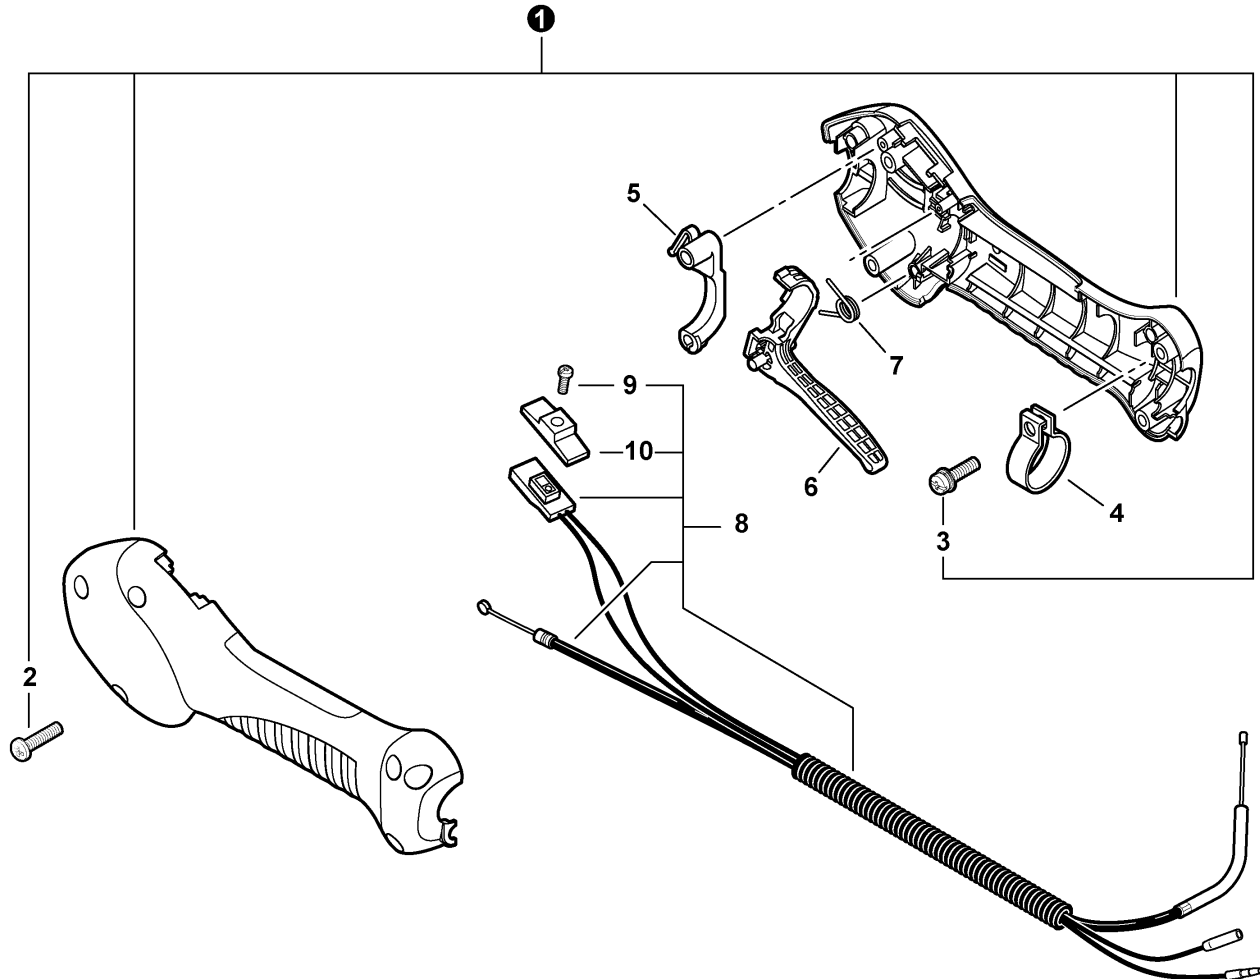

030 0045 000

1	P021008300	1	CONTROL HANDLE KIT	KIT DE MANGO DE CONTROL
2	+ 88995021060	4	SCREW - 5X20	TORNILLO - 5X20
3	+ 90024205020	2	SCREW - 5X20	TORNILLO - 5X20
4	V495000680	2	CLAMP	ABRAZADERA
5	C453000151	1	LOCKOUT, TRIGGER	TRABA, GATILLO
6	C450000183	1	TRIGGER, THROTTLE	GATILLO, ACELERADOR
7	V452000210	1	SPRING, TRIGGER	RESORTE, GATILLO
8	P021035840	1	CONTROL CABLE ASSY	CONJUNTO DE CABLE DE CONTROL
9	+ 9154503010	1	SCREW - 3X10	TORNILLO - 3X10
10	+ A444000020	1	KNOB, SWITCH - ORANGE	PERILLA, INTERRUPTOR - NARANJA