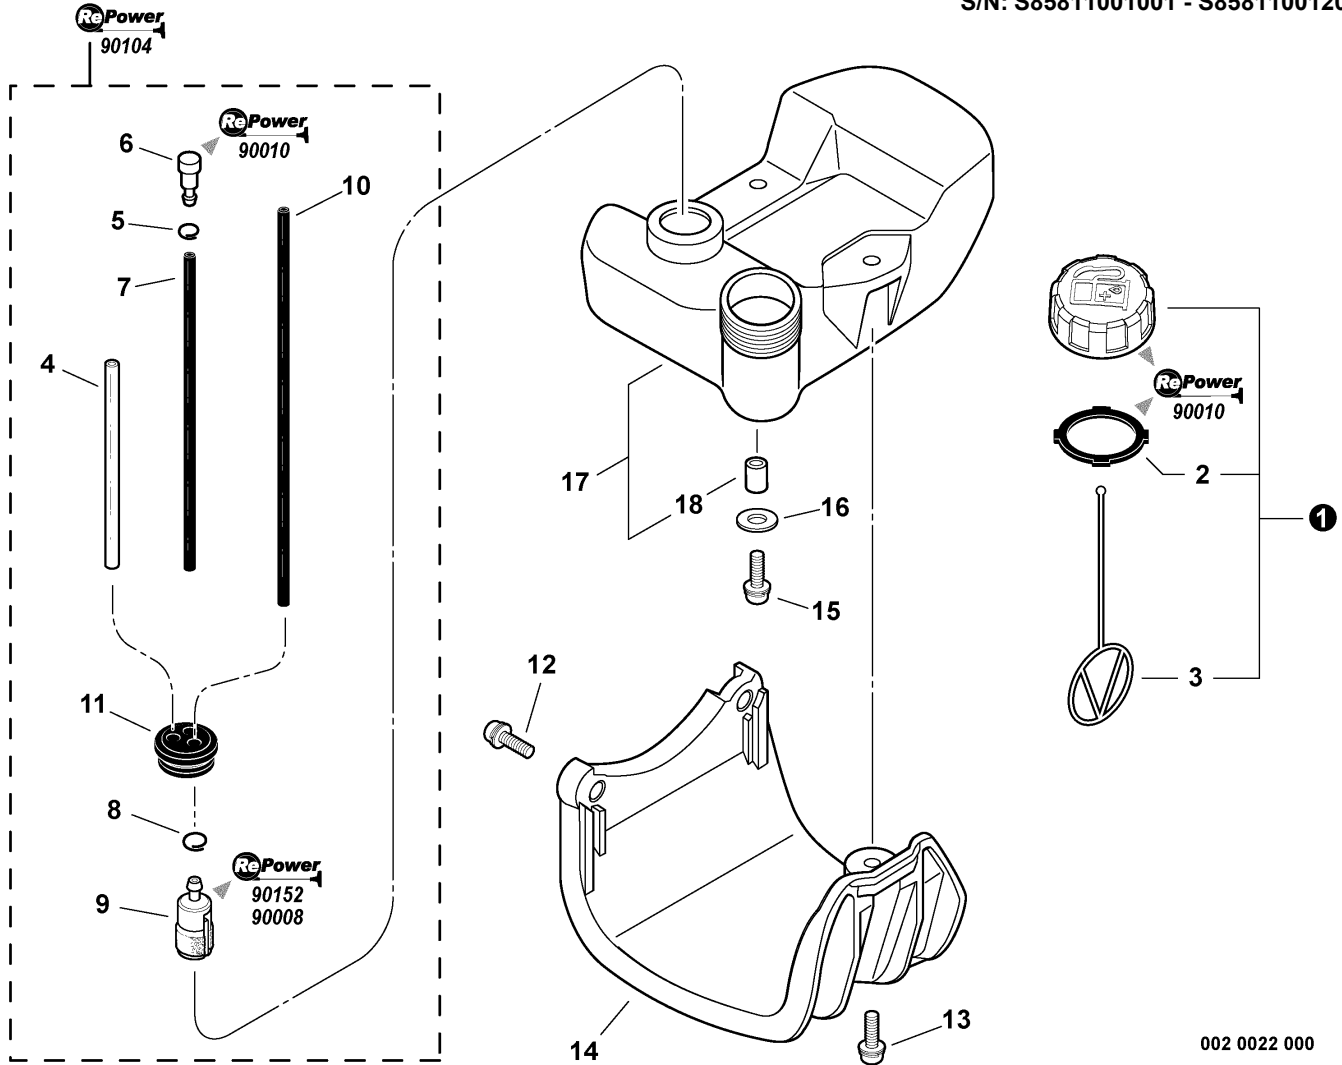

002 0022 000

①	13100455530	1	CAP ASY - ORANGE⁽¹⁾	CONJUNTO DE TAPA - NARANJA⁽¹⁾
2	+ 13101655830	1	GASKET, CAP⁽¹⁾	JUNTA, TAPA⁽¹⁾
3	+ 13105156030	1	CONNECTOR, CAP	CONECTOR, TAPA
4	13201256030	1	PIPE - 3X6X80 -- CLEAR⁽²⁾	TUBO - 3X6X80 -- TRANSPARENTE⁽²⁾
5	V490001230	1	CLIP - 6.5	GANCHO - 6.5
6	A356000031	1	VENT, FUEL TANK⁽¹⁾	RESPIRADERO, TANQUE DE COMBUSTIBLE⁽¹⁾
7	V471000110	1	PIPE - 3X6X115 -- BLACK⁽³⁾	TUBO - 3X6X115 -- NEGRO⁽³⁾
8	V490001230	1	CLIP - 6.5	GANCHO - 6.5
9	13120519831	1	FILTER, FUEL⁽¹⁾	FILTRO DE COMBUSTIBLE⁽¹⁾
10	13201052030	1	PIPE - 3X6X170 -- BLACK⁽³⁾	TUBO - 3X6X170 -- NEGRO⁽³⁾
11	13211555930	1	GROMMET	ANILLO DE GOMA
12	90016205022	2	SCREW - 5X22	TORNILLO - 5X25
13	90024405020	1	SCREW - 5X20	TORNILLO - 5X20
14	30511057733	1	GUARD, FUEL TANK	PROTECTOR, TANQUE DE COMBUSTIBLE
15	90016205016	2	SCREW - 5X16	TORNILLO - 5X16
16	90060300005	2	WASHER - 5	ARANDELA - 5
17	A350000660	1	FUEL TANK ASY	CONJUNTO DE TANQUE DE COMBUSTIBLE
18	+ 13104528230	2	SLEEVE	MANGUITO
19	90104		RePower FUEL SYSTEM KIT	KIT DEL SISTEMA DE CARBURANTE
20	90152		RePower TUNE-UP KIT	KIT DE PUESTA A PUNTO
21	90008		RePower FILTER KIT	KIT DE FILTRACIÓN
22	90010		Repower CAP AND VENT KIT	KIT REPOWER DE TAPA Y RESPIRADERO

(FOOTNOTE) 1 - Included In RePower KIT
2 - RePower BULK OPTION: 90017
3 - RePower BULK OPTION: 90015

(NOTA DEL PIE) 1 - Incluido en KIT de la RePower
2 - OPCIÓN A GRANDEL de la RePower: 90017
3 - OPCIÓN A GRANDEL de la RePower: 90015