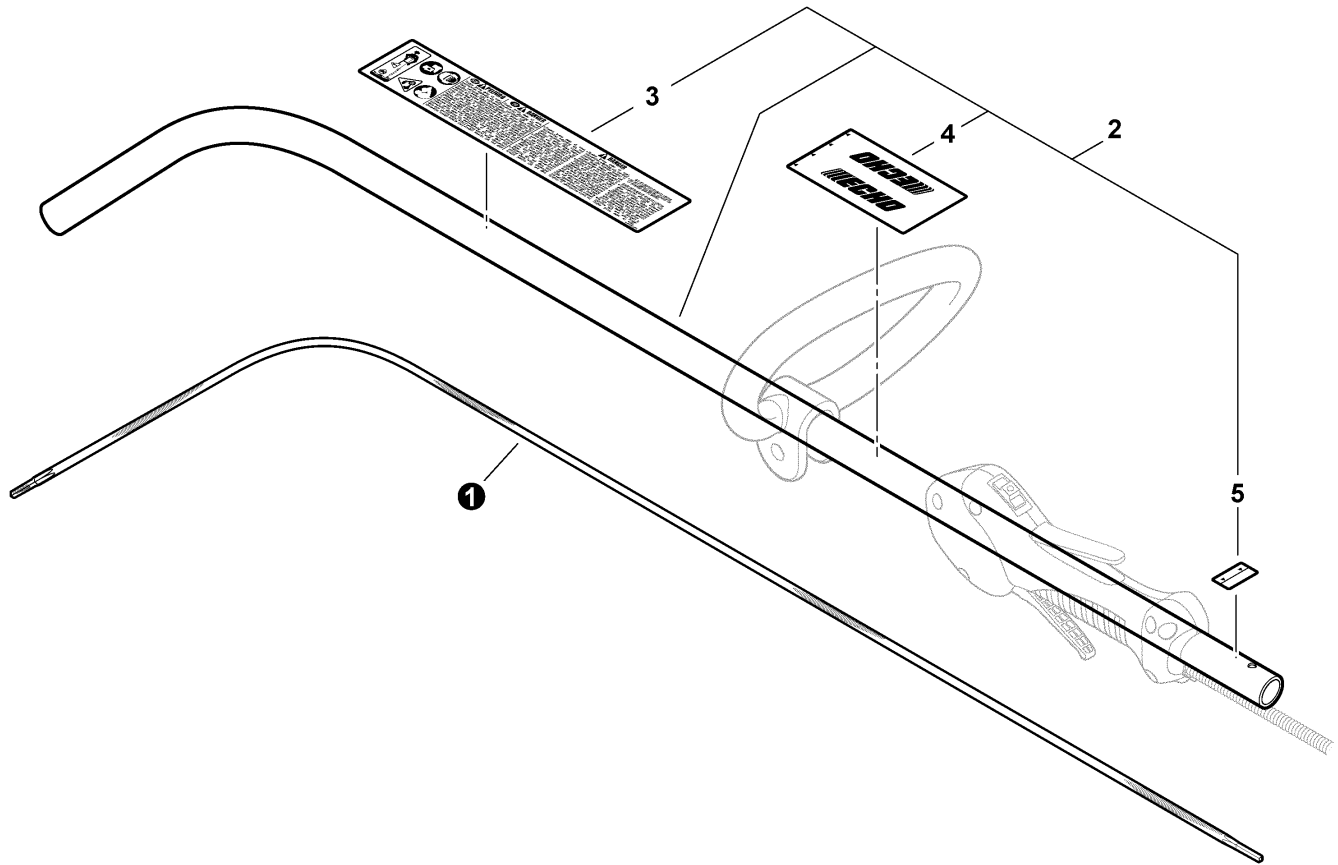

030 0045 000

1	P021008300	1	CONTROL HANDLE KIT	KIT DE MANGO DE CONTROL
2	+ 88995021060	4	SCREW - 5X20	TORNILLO - 5X20
3	+ 90024205020	2	SCREW - 5X20	TORNILLO - 5X20
4	V495000680	2	CLAMP	ABRAZADERA
5	C453000151	1	LOCKOUT, TRIGGER	TRABA, GATILLO
6	C450000183	1	TRIGGER, THROTTLE	GATILLO, ACELERADOR
7	V452000210	1	SPRING, TRIGGER	RESORTE, GATILLO
8	P021035840	1	CONTROL CABLE ASSY	CONJUNTO DE CABLE DE CONTROL
9	+ 9154503010	1	SCREW - 3X10	TORNILLO - 3X10
10	+ A444000020	1	KNOB, SWITCH - ORANGE	PERILLA, INTERRUPTOR - NARANJA

Recortadora

Control Handle, Control Cable Assembly
Mango de Control, Conjunto del Cable de Control
 S/N: S85811002528 - S85811999999

030 0087 000

1	P021044490	1	CONTROL HANDLE ASSY	CONJUNTO DE MANGO DE CONTROL
2	+ P021044370	1	CONTROL HANDLE KIT	KIT DE MANGO DE CONTROL
3	+ V805000000	4	SCREW - 5X16	TORNILLO - 5X16
4	+ V805000150	2	SCREW - 5X16	TORNILLO - 5X16
5	+ V495003020	1	CLAMP	ABRAZADERA
6	+ P021044760	1	CONTROL CABLE ASSY	CONJUNTO DE CABLE DE CONTROL
7	+ 9154503010	1	SCREW - 3X10	TORNILLO - 3X10
8	+ A444000020	1	KNOB, SWITCH - ORANGE	PERILLA, INTERRUPTOR - NARANJA
9	+ C453000480	1	TRIGGER, THROTTLE	GATILLO, ACELERADOR
10	+ V452001520	1	SPRING, TRIGGER	RESORTE, GATILLO
11	+ C460000440	1	LEVER, THROTTLE LOCKOUT	PALANCA, BLOQUEO
12	+ V452001510	1	SPRING, LOCKOUT LEVER	RESORTE, BLOQUEO DEL ACELERADOR