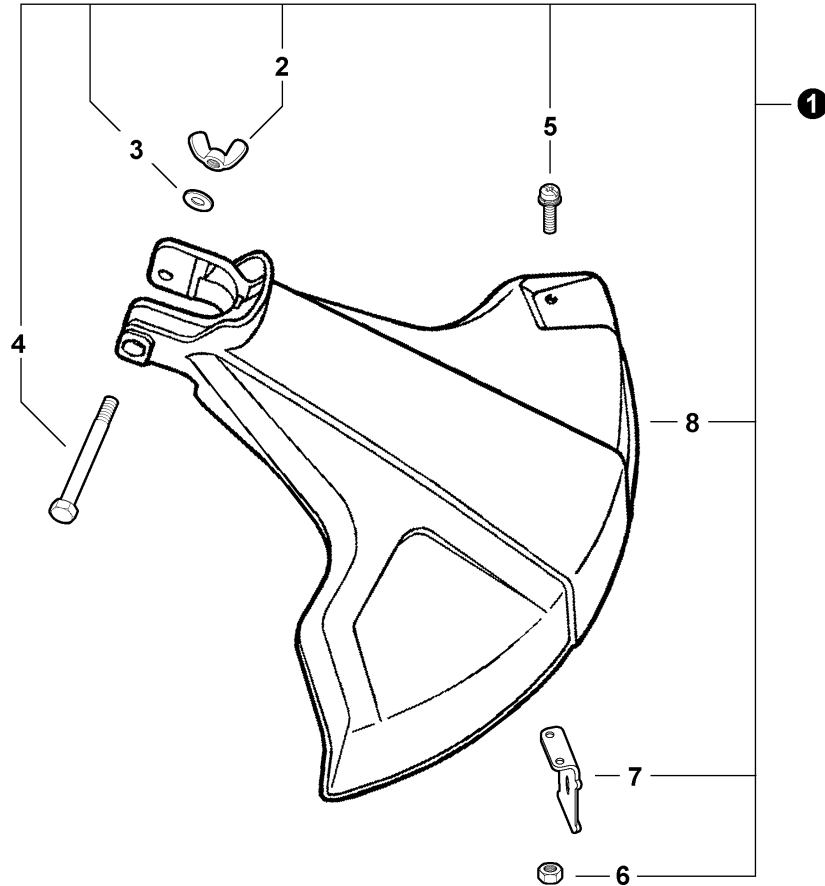

034 0002 000

1	69900452730	1	DEBRIS SHIELD KIT	KIT DE PROTECTOR CONTRA RESIDUOS
2	90003300008	1	WINGNUT - 1/4-20	TUERCA MARIPOSA - 1/4-20
3	90003500008	1	WASHER - 1/4"	ARANDELA - 1/4"
4	90001708064	1	BOLT - 1/4-20 X 2"	PERNO - 1/4-20 X 2"
5	90023805016	2	SCREW - 5X16	TORNILLO - 5X16
6	90050000005	2	NUT - 5	TUERCA - 5
7	69901644330	1	KNIFE, TRIMMER LINE	CUCHILLO, CORDÓN
8	69901044330	1	SHIELD, DEBRIS - PLASTIC	PROTECTOR - PLÁSTICO