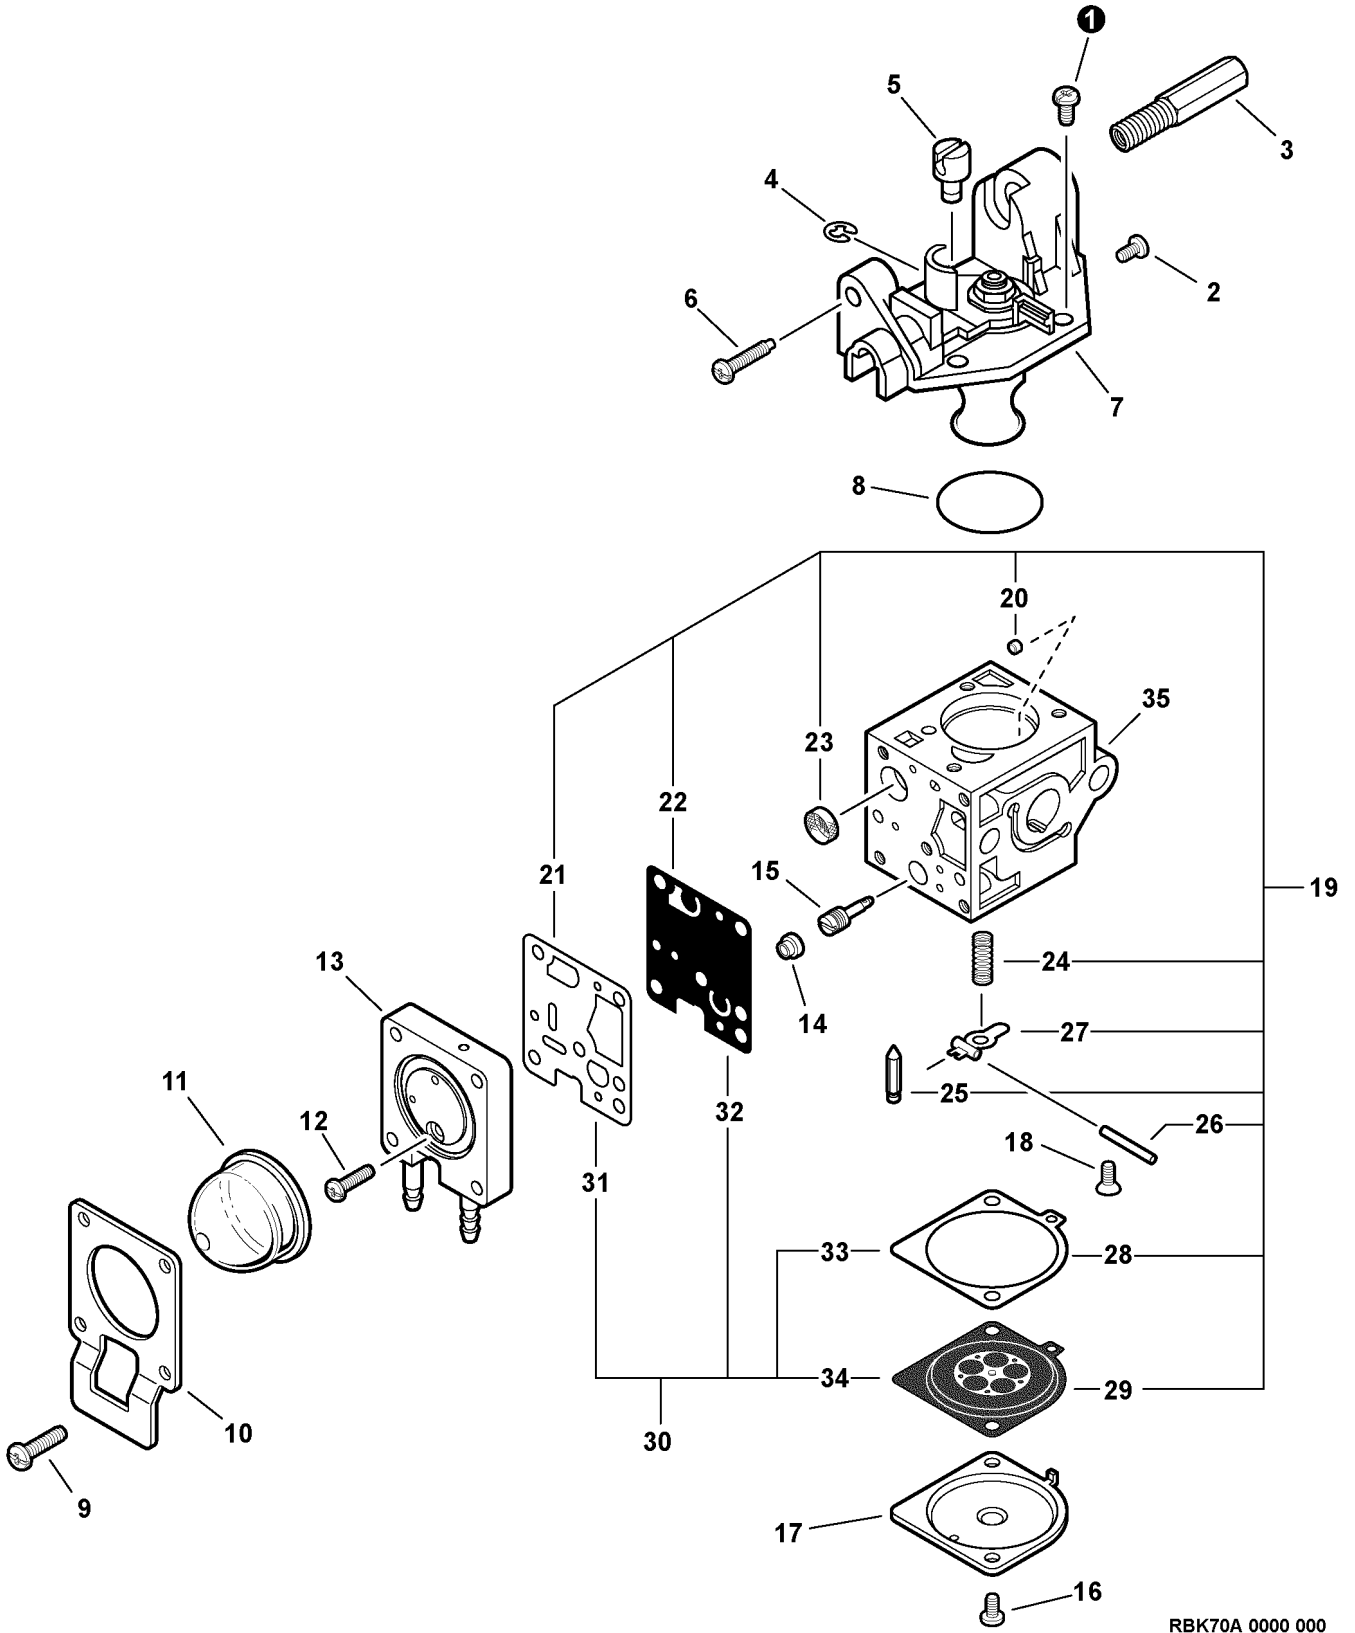

Recortadora

Carburetor -- RB-K70A
Carburador -- RB-K70A

RBK70A 0000 000

	A021000721	1	CARBURETOR -- RB-K70A	CARBURADOR -- RB-K70A
①	+ 12534413931	3	SCREW	TORNILLO
2	+ 12534452130	1	SCREW	TORNILLO
3	+ P005001330	1	SCREW, CABLE ADJUST	TORNILLO, AJUSTE DEL CABLE
4	+ P005000190	1	RING, RETAINING	ANILLO, RETÉN
5	+ P005002090	1	SWIVEL	PIVOTE
6	+ P005000100	1	SCREW, IDLE ADJUST	TORNILLO, AJUSTE DE RALENTÍ
7	+ P005001620	1	ROTOR COVER ASY	CONJUNTO DE CUBIERTA DEL ROTOR
8	+ P005000280	1	O-RING	ANILLO O
9	+ 12531061830	4	SCREW, PURGE BULB RETAINER	TORNILLO, RETÉN DEL BULBO DE LA PURGA
10	+ P005000250	1	RETAINER, PURGE BULB	RETÉN, BULBO DE LA PURGA
11	+ 12538108660	1	BULB, PURGE	BULBO, PURGA
12	+ P005000270	1	SCREW, PURGE BASE	TORNILLO, BASE, PURGA
13	+ P005000930	1	BASE, PURGE	BASE, PURGA
14	+ P005001270	1	CAP, LIMITER	TAPA, LIMITADOR
15	+ P005001260	1	NEEDLE - HIGH SPEED	AGUJA - ALTA VELOCIDAD
16	+ 12534452130	2	SCREW	TORNILLO
17	+ 12534252130	1	COVER, METERING	CUBIERTA, MEDICIÓN
18	+ 12533942030	1	SCREW, METERING LEVER PIN	TORNILLO, PASADOR DE RETÉN
19	+ P005000950	1	REPAIR KIT	KIT DE REPARACIÓN
20	+ P005001000	1	GUIDE, ROLLER	GUÍA, RODILLO
21	+ -----	1	GASKET, PUMP	JUNTA, BOMBA
22	+ -----	1	DIAPHRAGM, PUMP	DIAFRAGMA, BOMBA
23	+ -----	1	STRAINER	TAMIZ
24	+ -----	1	SPRING, METERING LEVER	RESORTE, PALANCA DE DOSIFICACIÓN
25	+ -----	1	VALVE, INLET NEEDLE	VÁLVULA DE AGUJA, ADMISIÓN
26	+ -----	1	PIN, METERING LEVER	PASADOR, PALANCA DE DOSIFICACIÓN
27	+ -----	1	LEVER, METERING	PALANCA, DOSIFICACIÓN
28	+ -----	1	GASKET, DIAPHRAGM	JUNTA, DIAFRAGMA
29	+ -----	1	DIAPHRAGM, METERING	DIAFRAGMA, DOSIFICACIÓN
30	+ P005000550	1	DIAPHRAGM/GASKET KIT	KIT DE DIAFRAGMA/JUNTA
31	+ -----	1	GASKET, PUMP	JUNTA, BOMBA
33	+ -----	1	GASKET, DIAPHRAGM	JUNTA, DIAFRAGMA
32	+ -----	1	DIAPHRAGM, PUMP	DIAFRAGMA, BOMBA
34	+ -----	1	DIAPHRAGM, METERING	DIAFRAGMA, DOSIFICACIÓN
35	+ -----	1	BODY, CARBURETOR⁽¹⁾	CUERPO, CARBURADOR⁽¹⁾

(FOOTNOTE) 1 - NOT AVAILABLE SEPARATELY

(NOTA DEL PIE) 1 - NO DISPONIBLE POR SEPARADO