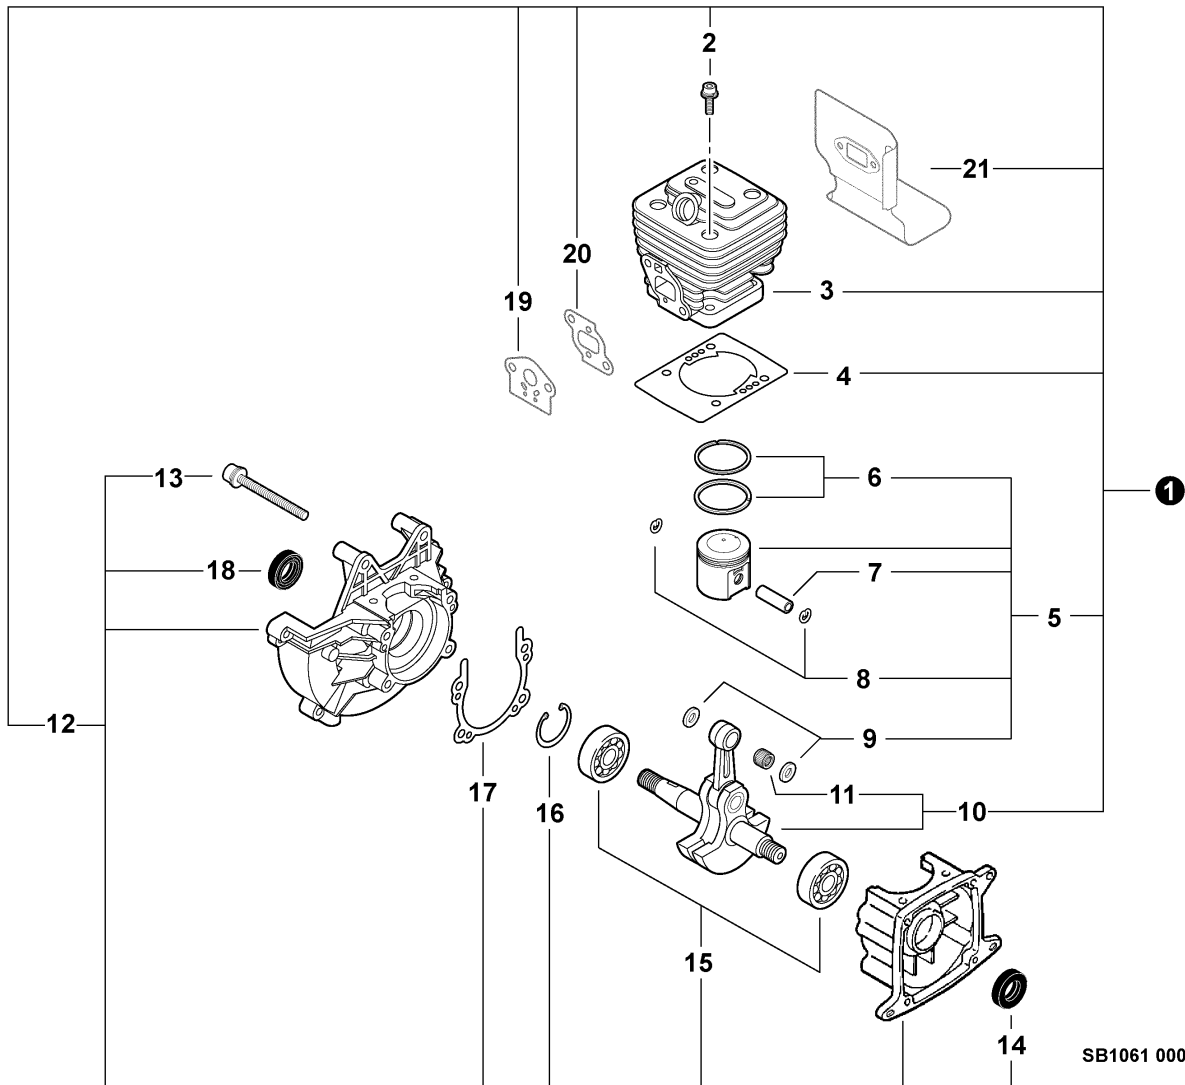

Recortadora

Engine, Short Block -- SB1061
Motor, Bloque Corto -- SB1061

SB1061 0000 000

1	SB1061	1	SHORT BLOCK -- SB1061	BLOQUE CORTO -- SB1061
2	+ 90016205022	4	SCREW - 5X22	TORNILLO - 5X25
3	+ A130000341	1	CYLINDER	CILINDRO
4	+ V100000060	1	GASKET, CYLINDER⁽¹⁾	JUNTA, CILINDRO⁽¹⁾
5	+ P021001102	1	PISTON KIT	KIT DE PISTÓN
6	+ A101000000	2	RING, PISTON	ANILLO, PISTÓN
7	+ 10001311520	1	PIN, PISTON	PASADOR, PISTÓN
8	+ 10001504630	2	RING, RETAINING	ANILLO, RETÉN
9	+ 10001411520	2	SPACER, PISTON	ESPACIADOR, PISTÓN
10	+ A011000042	1	CRANKSHAFT ASY	CONJUNTO DE CIGÜEÑAL
11	+ V553000010	1	BEARING, NEEDLE - 8	COJINETE, DE AGUJAS - 8
12	+ P021000941	1	CRANKCASE KIT	KIT DE CÁRTER
13	+ 90016205025	4	SCREW - 5X25	TORNILLO - 5X25
14	+ 10021305530	1	SEAL, OIL	SELLO, ACEITE
15	+ 90080036001	2	BEARING, BALL - 6001C3	COJINETE DE BOLAS - 6001C3
16	+ 90070200028	1	RING, RETAINING - 28	ANILLO, RETÉN - 28
17	+ 10024255930	1	GASKET, CRANKCASE⁽¹⁾	JUNTA, CÁRTER⁽¹⁾
18	+ 10021228230	1	SEAL, OIL	SELLO, ACEITE
19	+ -----	1	SHIELD, EXHAUST⁽¹⁾	PROTECTOR, ESCAPE⁽¹⁾
20	+ -----	1	GASKET, INTAKE⁽¹⁾	JUNTA, ADMISIÓN⁽¹⁾
21	+ -----	1	GASKET, INTAKE⁽¹⁾	JUNTA, ADMISIÓN⁽¹⁾

(FOOTNOTE) 1 - Included In GASKET KIT

(NOTA DEL PIE) 1 - Includo en KIT de la JUNTA