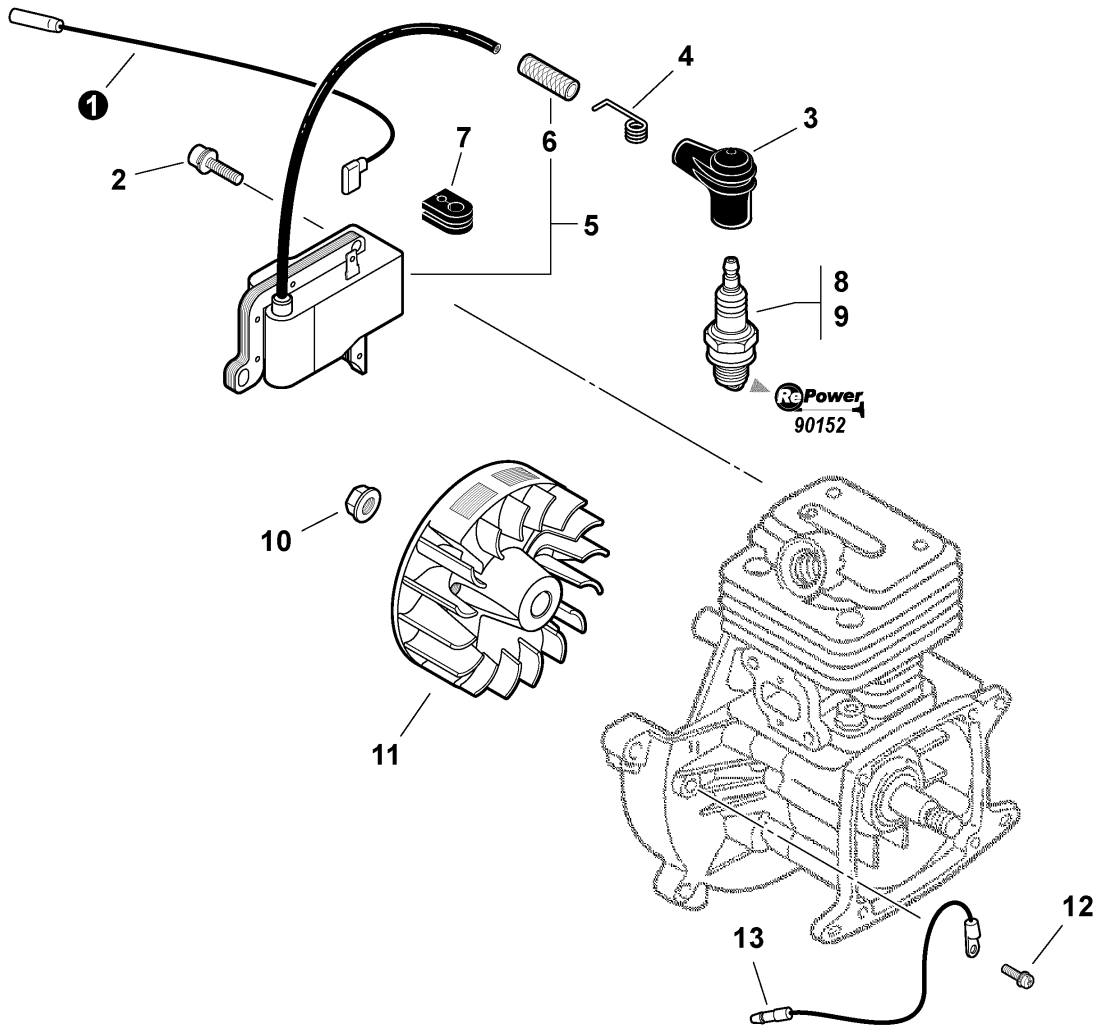

(FOOTNOTE) 1 - Included In GASKET KIT

(NOTA DEL PIE) 1 - Incluido en KIT de la JUNTA

004 0027 000

①	9112604012	4	SCREW - 4X12	TORNILLO - 4X12
2	17720055931	1	STARTER ASY	CONJUNTO DE ARRANCADOR
3	+ 17723644330	1	SCREW	TORNILLO
4	+ 17724611120	1	RETAINER, ROPE	RETÉN, CUERDA
5	+ 17722827030	1	GRIP, STARTER	AGARRE, ARRANCADOR
6	+ 17722742030	1	GUIDE, ROPE	GUÍA, CUERDA
7	+ 17722603930	1	ROPE, STARTER - 3.5X850 ⁽¹⁾	CUERDA, ARRANCADOR - 3.5X850 ⁽¹⁾
8	+ 17721540630	1	REEL, ROPE	CARRETE, CUERDA
9	+ 17722040630	1	SPRING, REWIND	RESORTE, REBOBINADO
10	+ 90056500005	1	NUT - 5 -- SQUARE	TUERCA - 5 -- CUADR
11	90050200008	1	NUT - 8	TUERCA - 8
12	A052000030	1	STARTER PAWL ASY	CONJUNTO DE TRINQUETE DEL ARRANCADOR
13	+ 90070000004	2	RING, RETAINING - 4	ANILLO, RETÉN - 4
14	+ 17721840630	2	PAWL, STARTER	TRINQUETE, ARRANCADOR
15	+ 17723440630	2	SPRING, RETURN	RESORTE, RETORNO

(FOOTNOTE) 1 - RePower BULK OPTION: 99944445000

(NOTA DEL PIE) 1 - OPCIÓN A GRANEL de la RePower: 99944445000

003 0009 ORG

1	90070200042	1	RING, RETAINING - 42	ANILLO, RETÉN - 42
2	90016205028	1	SCREW - 5X28	TORNILLO - 5X28
3	61092255931	1	HOLDER, MAIN PIPE	SOPORTE, TUBO PRINCIPAL
4	90016205018	2	SCREW - 5X18	TORNILLO - 5X18
5	17811106230	1	CLAMP	ABRAZADERA
6	P021016410	1	FAN CASE ASY - ORANGE	CONJUNTO DE CARCASA DEL VENTILADOR - NARANJA
7	+ 90070100012	1	RING, RETAINING - 12	ANILLO, RETÉN - 12
8	+ A556000030	1	DRUM, CLUTCH	TAMBOR, EMBRAGUE
9	+ 90070200028	1	RING, RETAINING - 28	ANILLO, RETÉN - 28
10	+ 90080796001	2	BEARING, BALL - 6001	COJINETE DE BOLAS 6001
11	+ V622000020	2	PIN, LOCATING	PASADOR DE POSICIONAMIENTO
12	+ A172000080	1	CASE, FAN - ORANGE	CARCASA, VENTILADOR - NARANJA
13	17504656030	2	BOLT, CLUTCH	PERNO, EMBRAGUE
14	17504956030	2	WASHER - SPRING	ARANDELA - RESORTE
15	17504805530	2	WASHER - 6	ARANDELA - 6
16	V451000090	1	SPRING, CLUTCH	RESORTE, EMBRAGUE
17	A553000010	2	SHOE, CLUTCH	ZAPATA, EMBRAGUE