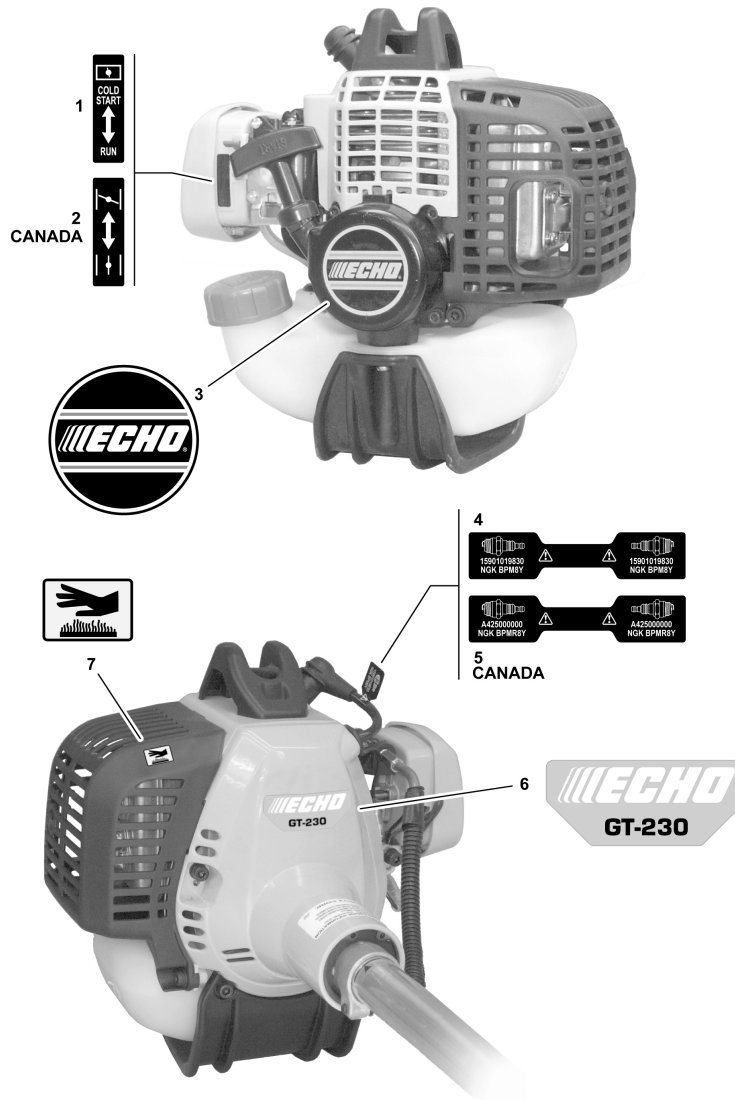

100 0103 000

1	89012152730	1	LABEL - CHOKE	ETIQUETA - AHOGADOR
2	89033252730	1	LABEL - CHOKE⁽¹⁾	ETIQUETA - AHOGADOR⁽¹⁾
3	X502000310	1	LABEL - ECHO	ETIQUETA - ECHO
4	X532000671	1	LABEL - SPARK PLUG -- BPM-8Y	ETIQUETA - BUJÍA -- BPM-8Y
5	X532000720	1	LABEL - SPARK PLUG -- BPMR-8Y⁽¹⁾	ETIQUETA - BUJÍA -- BPMR-8Y⁽¹⁾
6	X547001750	1	LABEL - MODEL -- GT-230	ETIQUETA - MODELO -- GT-230
8	X505002310	1	LABEL - CAUTION -- HOT	ETIQUETA - PRECAUCIÓN -- CALIENTE

(FOOTNOTE) 1 - CANADA MODELS

(NOTA DEL PIE) 1 - MODELOS DE CANADÁ