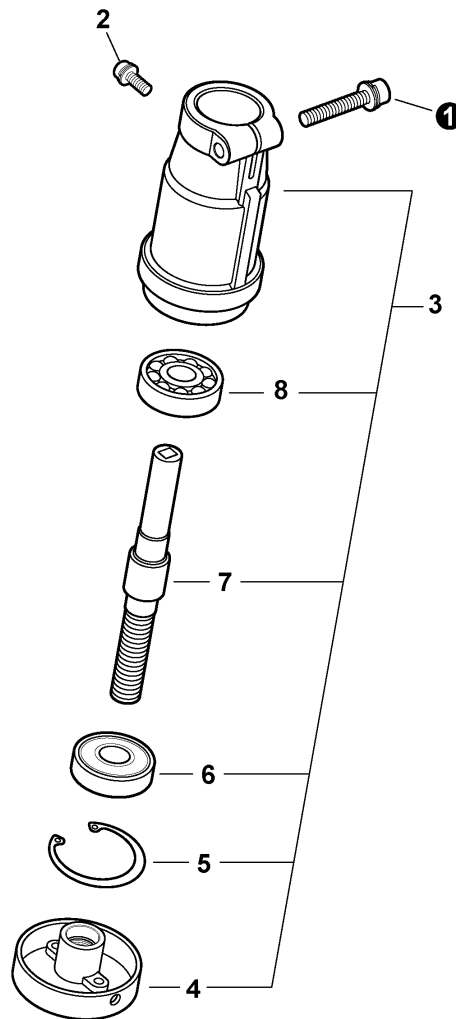

032 0012 000

①	90016205025	1	SCREW - 5X25	TORNILLO - 5X25
2	90024204010	1	SCREW - 4X10	TORNILLO - 4X10
3	C056000001	1	GEAR CASE ASY	CONJUNTO DE CAJA DE ENGRANAJES
4	+ C535000240	1	ADAPTER, BLADE - UPPER	ADAPTADOR, CUCHILLA - SUPERIOR
5	+ 90070200030	1	RING, RETAINING - 30	ANILLO, RETÉN - 30
6	+ 9406106200	1	BEARING, BALL - 6200	COJINETE DE BOLAS - 6200
7	+ C534000341	1	GEAR, SHAFT	ENGRANAJE, EJE
8	+ 9406006200	1	BEARING, BALL - 6200	COJINETE DE BOLAS - 6200