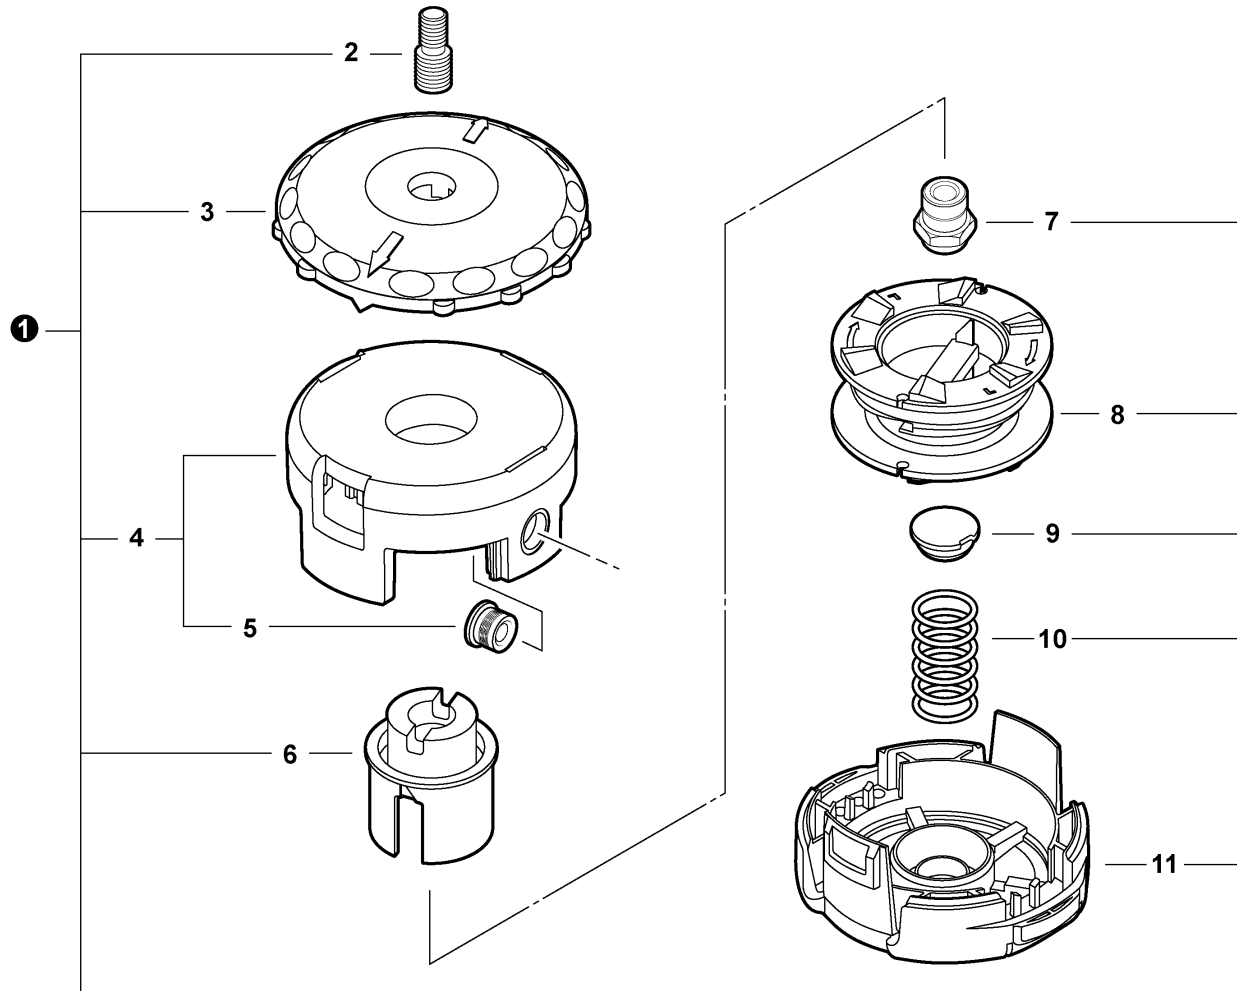

Recortadora

SPEED-FEED 400 Trimmer Head
Cabeza SPEED-FEED 400 de Recortadora

900 0036 000

1	99944200908	1	SPEED-FEED 400 TRIMMER HEAD	CABEZAL DE RECORTADORA SPEED-FEED 400
2	+ V225000231	1	STUD - BLACK -- RIGHT HAND	PERNO - NEGRO -- ROSCA DERECHA
3	+ E415000180	1	LID	TAPA
4	+ X470000330	1	SPOOL HOUSING ASY	CONJUNTO DE CARRETE
5	+ X475000110	2	EYELET	OJAL
6	+ X476000050	1	HUB - WHITE -- RIGHT HAND	CUBO - BLANCO -- ROSCA DERECHA
7	+ V160000160	1	ARBOR - BLACK -- RIGHT HAND	ARBOR - NEGRO -- ROSCA DERECHA
8	+ X473000130	1	SPOOL	CARRETE
9	+ V494000840	1	RETAINER, SPRING	RETENEDOR, RESORTE
10	+ V450001880	1	SPRING	RESORTE
11	+ X472000070	1	CASE	ESTUCHE