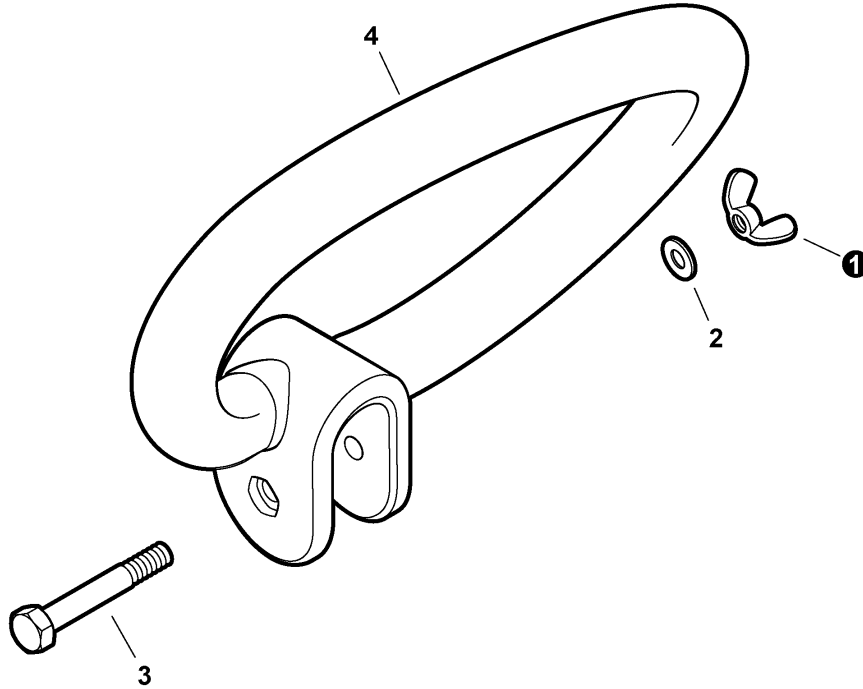

030 0046 000

①	90003300008	1	WINGNUT - 1/4-20	TUERCA MARIPOSA - 1/4-20
2	90003500008	1	WASHER - 1/4"	ARANDELA - 1/4"
3	90001708064	1	BOLT - 1/4-20 X 2"	PERNO - 1/4-20 X 2"
4	C400000310	1	HANDLE - FRONT	MANGO - DELANTERO