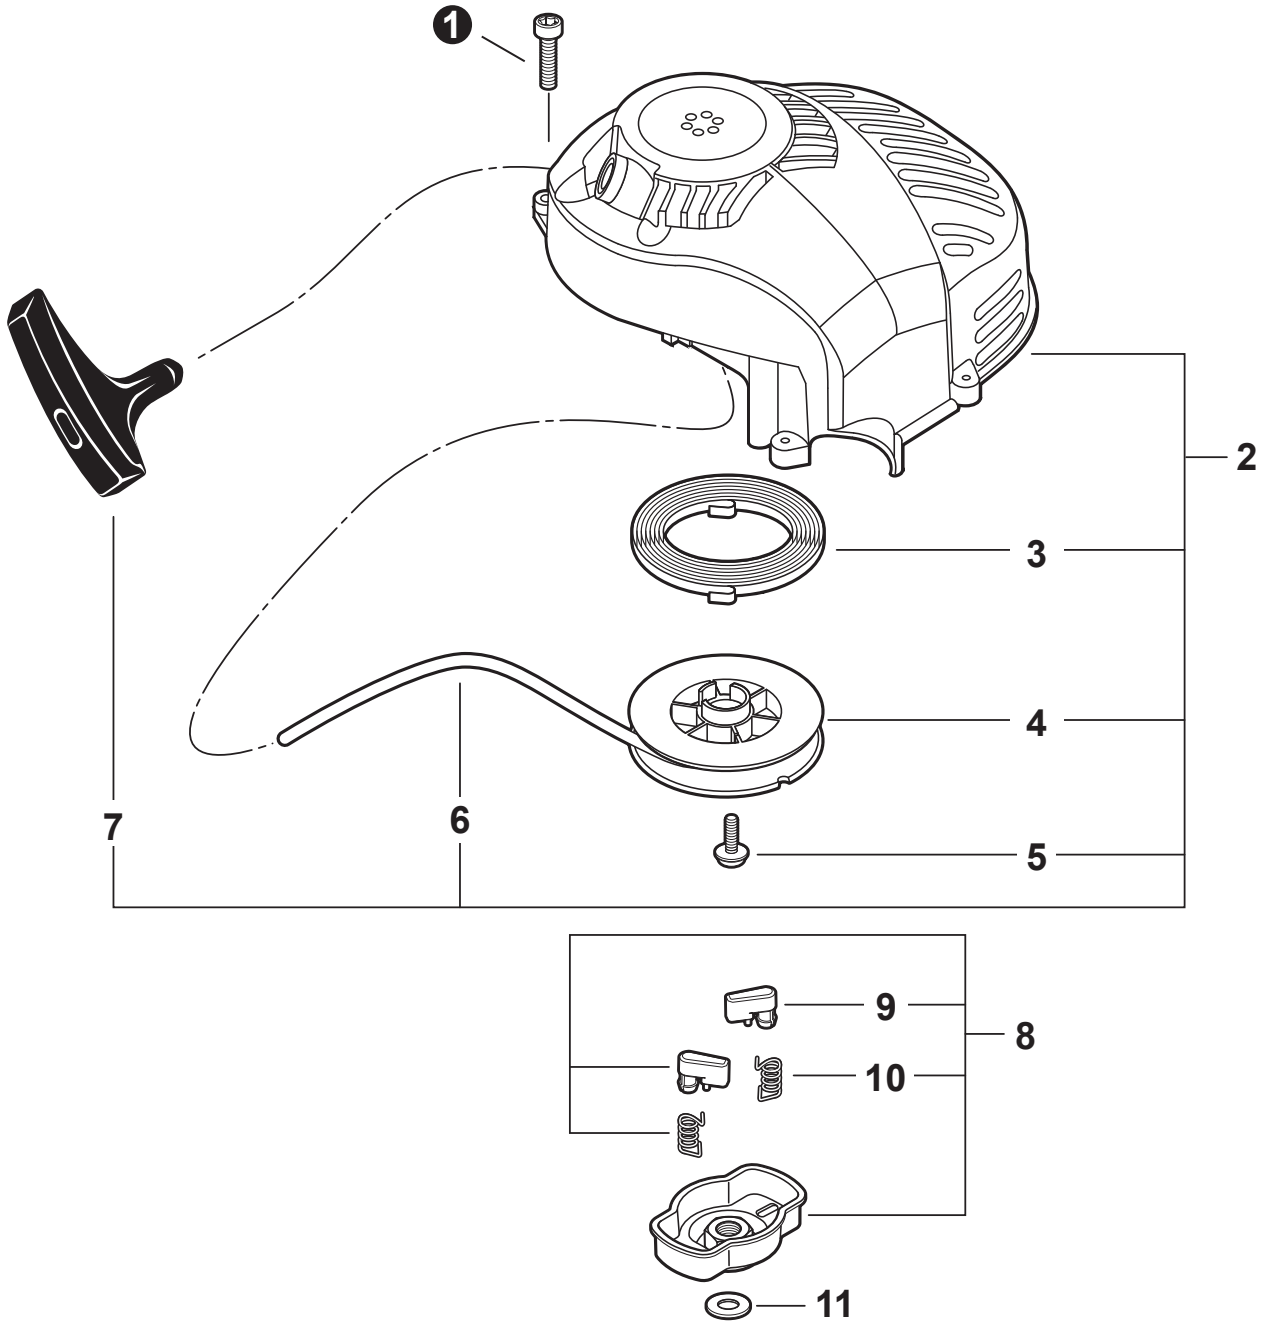

NO.	PART NUMBER	QTY.	DESCRIPTION	DESCRIPCIÓN
1	V804000060	4	BOLT, TORX 4×16	PERNO TORX 4×16
2	A051002590	1	STARTER ASSY, RECOIL	MONTAJE DE ARRANCADOR AUTORRETRÁCTIL
3	17722042030	1	+SPRING, RECOIL	+RESORTE RECULAR
4	17721544430	1	+REEL, ROPE	+CARRETE DEL CABLE
5	17723644330	1	+SCREW	+TORNILLO
6	P022006231	1	+ROPE, STARTER Ø3×850	+CUERDA DEL ARRANCADOR Ø3×850
7	P022023170	1	+GRIP, STARTER	+AGARRE DEL ARRANCADOR
8	A052000160	1	PAWL ASSY, STARTER	MONTAJE DE TRINQUETE
9	17721844330	2	+PAWL, STARTER - BLACK	+TRINQUETE NEGRO
10	17723412220	2	+SPRING, RETURN	+RESORTE DE RETORNO
11	90060500008	1	WASHER, SPRING 8	ARANDELA DE PRESION 8