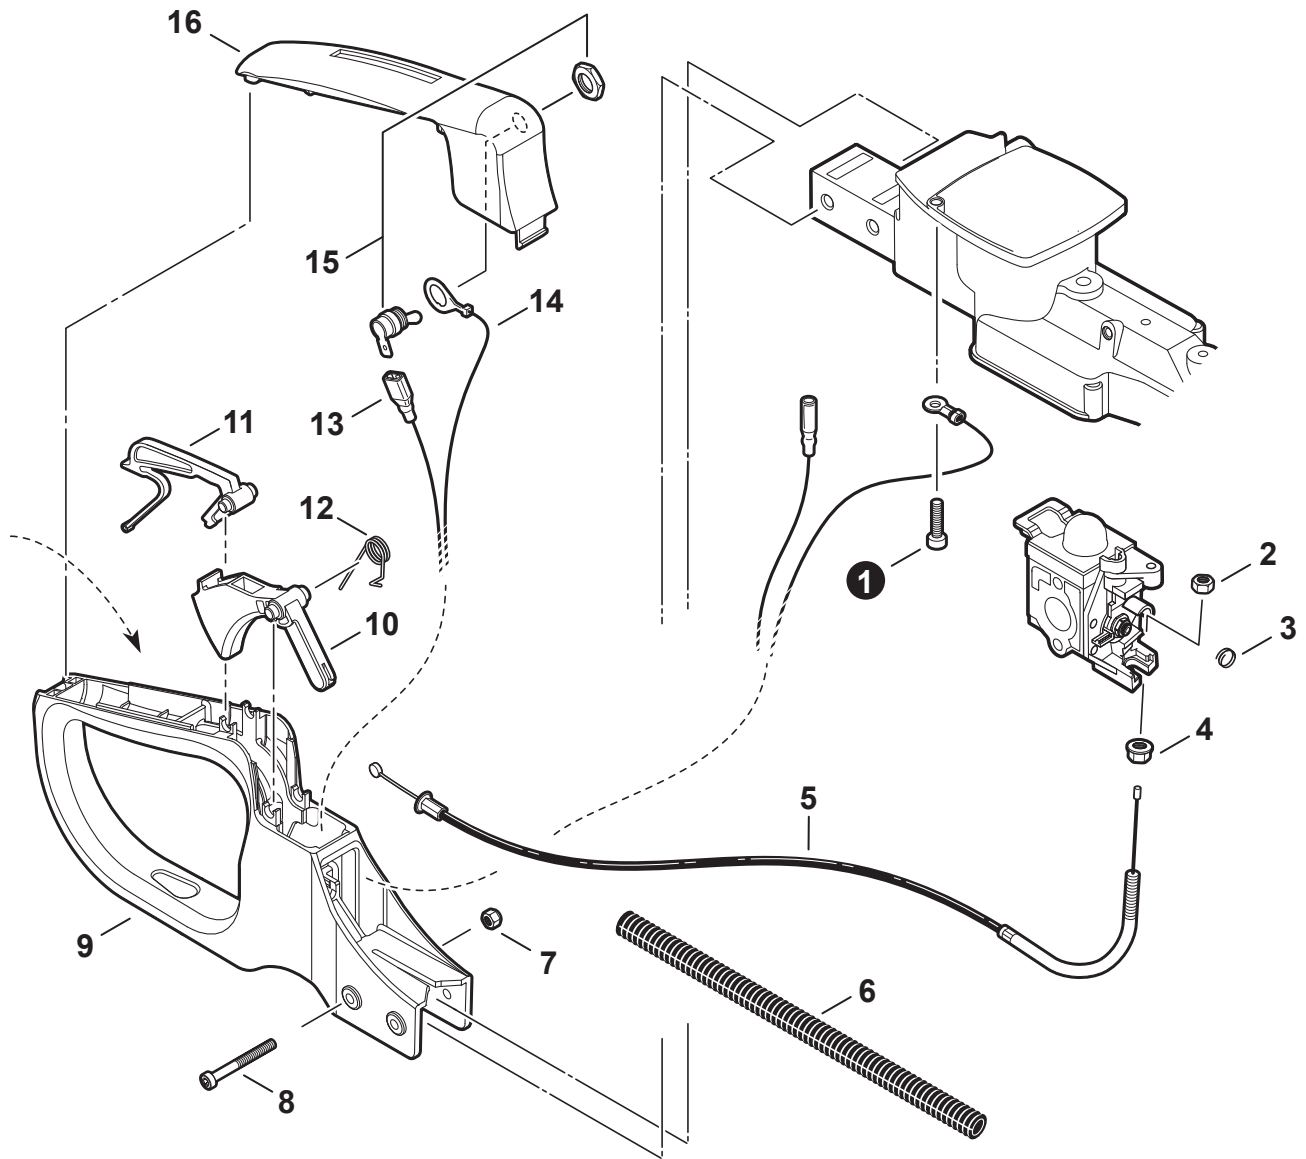

NO.	PART NUMBER	QTY.	DESCRIPTION	DESCRIPCIÓN
1	V804000060	1	BOLT, TORX 4x16	PERNO TORX 4x16
2	90050200006	1	NUT M6	TUERCA M6
3	V490001100	1	CLIP	SUJETADOR
4	90051800006	1	NUT, FLANGE M6	TUERCA-BRIDA M6
5	V430004170	1	CABLE, THROTTLE	CABLE DEL ACELERADOR
6	V475001280	1	TUBE, FLEXIBLE	TUBO FLEXIBLE
7	9210805000	2	NUT, FLANGE M5	TUERCA-BRIDA M5
8	V805000280	2	BOLT, TORX 5x45	PERNO TORX 5x45
9	C410000430	1	HANDLE, REAR	MANGO TRASERO
10	C450000750	1	TRIGGER, THROTTLE	GATILLO DEL ACELERADOR
11	C460000120	1	LOCKOUT, THROTTLE	SEGURO DEL ACELERADOR
12	V452000392	1	SPRING, TORSION	RESORTE DE TORSIÓN
13	V485002540	1	LEAD - IGNITION L= 260	CABLE DE ENCENDIDO L= 260
14	V485002550	1	LEAD - GROUND L= 280	CABLE DE TIERRA L= 280
15	16340003460	1	SWITCH, ON-OFF	INTERRUPTOR DE ENCENDIDO-APAGADO
16	C411000030	1	COVER, HANDLE	CUBIERTA DE MANGO