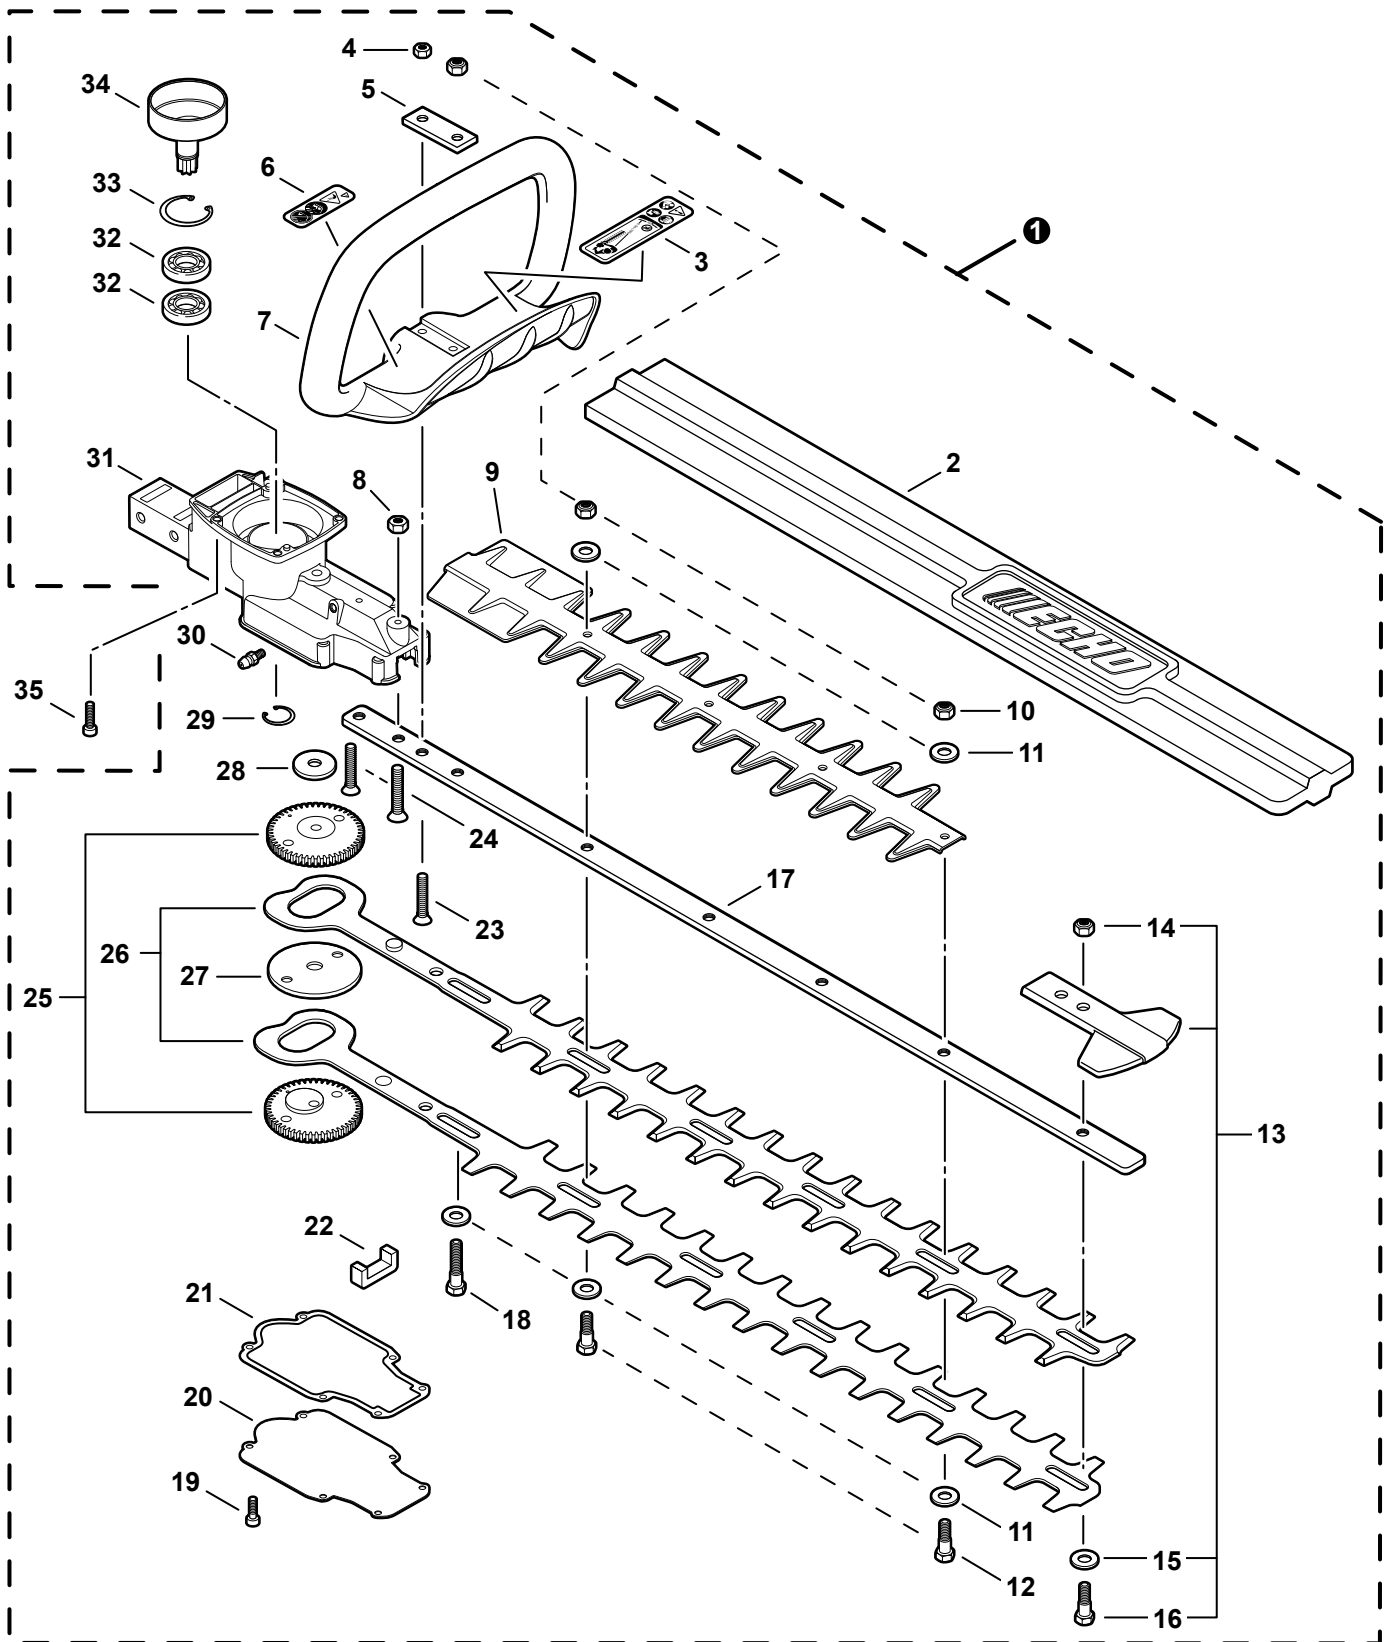

NO.	PART NUMBER	QTY.	DESCRIPTION	DESCRIPCIÓN
1	9001029	1	CUTTING HEAD KIT	MONTAJE DE CABEZAL DE CORTE
2	X495000850	1	+SCABBARD 24"	+FUNDA 60 CM
3	X505002610	1	+LABEL, CAUTION - ISO	+ETIQUETA DE PRECAUCIÓN - ISO
4	9210805000	1	+NUT, FLANGE M5	+TUERCA-BRIDA M5
5	35161105360	1	+PLATE, EYE	+PLACA
6	X505000290	1	+LABEL, CAUTION	+ETIQUETA DE PRECAUCIÓN
7	C400000533	1	+HANDLE, FRONT	+MANGO DELANTERO
8	90050000006	2	+NUT, HEX M6	+TUERCA HEXAGONAL 6M
9	69912503061	1	+GUARD, CUTTER BLADE	+PROTECTOR DE LA CUCHILLA DE CORTE
10	43302206460	5	+NUT M6	+TUERCA M6
11	69911804560	9	+WASHER 6.5x15.5x0.6	+ARANDELA 6.5x15.5x0.6
12	69911504660	4	+BOLT 6x18	+PERNO 6x18
13	99988802000	1	+TIP GUARD KIT	+JUEGO DE PROTECTOR DE PUNTA
14	43302206460	1	++NUT M6	++TUERCA M6
15	69911804560	1	++WASHER 6.5x15.5x0.6	++ARANDELA 6.5x15.5x0.6
16	69911504660	1	++BOLT 6x18	++PERNO 6x18
17	X425000180	1	+SUPPORT, BLADE	+SOPORTE DE LA CUCHILLA
18	69911506560	1	+BOLT M6x35	+PERNO M6x35
19	V804000050	6	+BOLT, TORX 4x12	+PERNO TORX 4x12
20	61041106561	1	+COVER, GEAR CASE	+TAPA CAJA DE ENGRANAJES
21	61041406560	1	+GASKET, GEAR CASE	+EMPAQUETADURA DE CAJA DE ENGRANAJES
22	61042606560	1	+SEAL	+SELLO
23	90021205030	1	+SCREW 5x30	+TORNILLO 5x30
24	90021206030	2	+SCREW 6x30	+TORNILLO 6x30
25	V650000080	2	+GEAR, SPUR	+ENGRANAJE RECTO
26	X411000272	2	+CUTTER	+CUCHILLA
27	68902505360	1	+WASHER 6.7x54x0.38	+ARANDELA 6.7x54x0.38
28	68902506560	1	+WASHER 6.5x30x0.2	+ARANDELA 6.5x30x0.2
29	90070100014	1	+RING, SNAP 14	+ANILLO RETENEDOR 14
30	88011054230	1	+FITTING, GREASE	+ENGRASADOR
31	C531000053	1	+CASE, GEAR	+CAJA DE ENGRANAJES
32	90087236202	2	+BEARING, BALL 6202	+COJINETE DE BALINES 6202
33	90070200035	1	+RING, SNAP 35	+ANILLO RETENEDOR 35
34	17500506560	1	+DRUM, CLUTCH	+TAMBOR EMBRAGUE
35	V804000060	4	BOLT, TORX 4x16	PERNO TORX 4x16