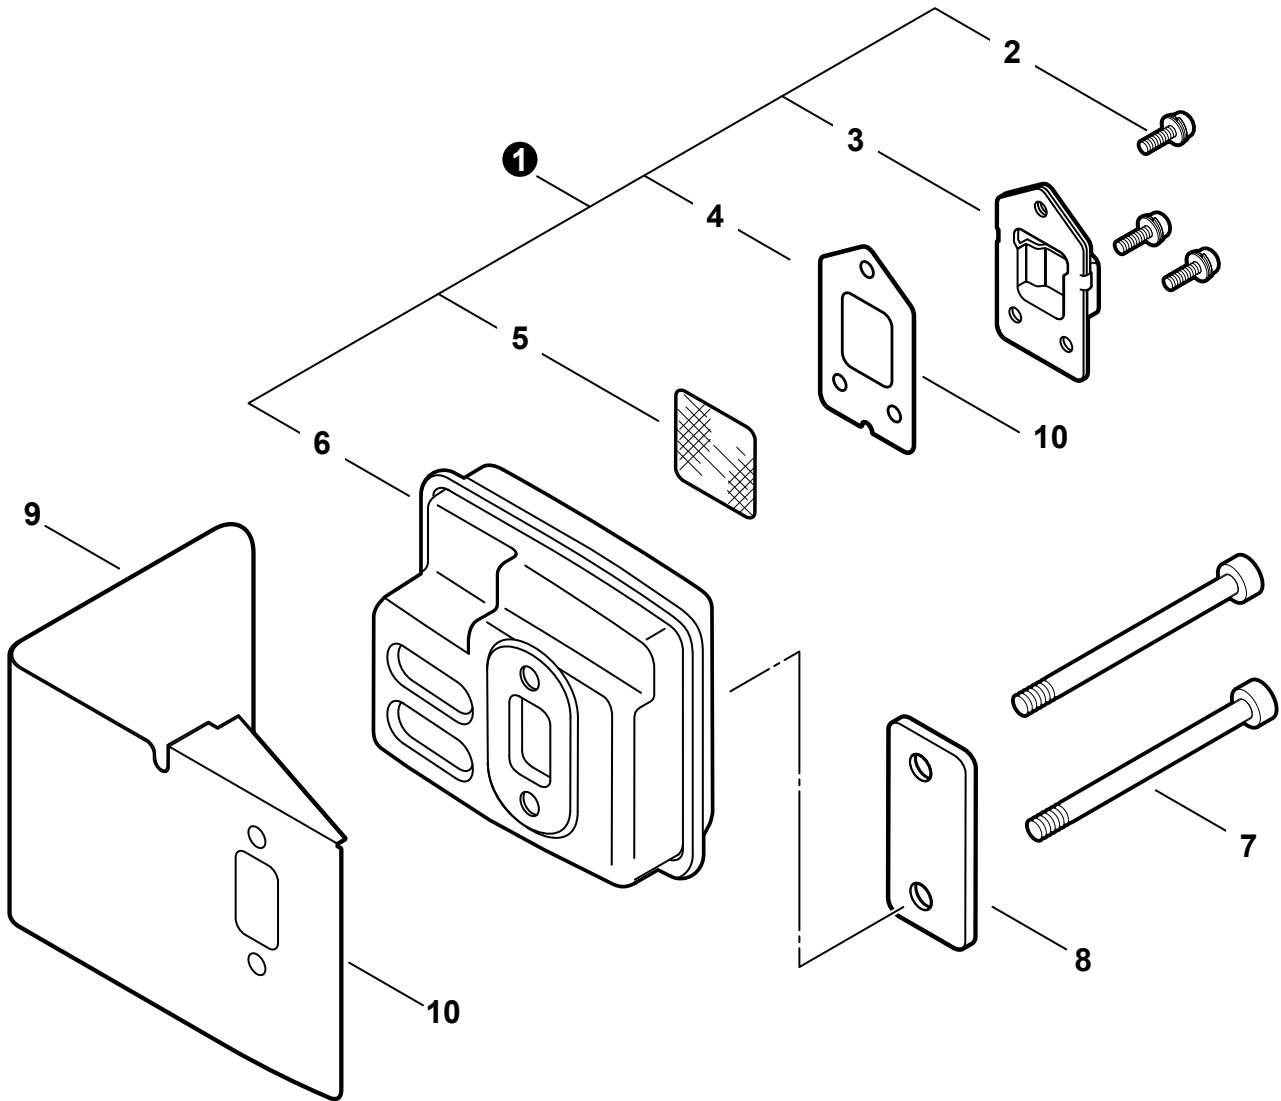

NO.	PART NUMBER	QTY.	DESCRIPTION	DESCRIPCIÓN
1	P021044470	1	MUFFLER ASSY	MONTAJE DE SILENCIADOR
2	V804000030	3	+BOLT, TORX 4x8	+PERNO TORX 4x8
3	A313000610	1	+GUIDE, EXHAUST	+GUÍA DE ESCAPE
4	14586642031	1	+GASKET, EXHAUST	+EMPAQUETADURA DE ESCAPE
5	14586240630	1	+SCREEN, SPARK ARRESTER	+PANTALLA DEL GUARDACHISPAS
6	14581011520	1	+MUFFLER	+SILENCIADOR
7	V805000190	2	BOLT, TORX 5x55	PERNO TORX 5x55
8	V150000371	1	PLATE, EYE	PLACA
9	V104001990	1	HEAT SHIELD, EXHAUST	PROTECTOR TÉRMICO DEL ESCAPE
10	P021042290	1	GASKET KIT: ENGINE, INTAKE, EXHAUST	JUEGO DE EMPAQUETADURA - MOTOR, ADMISIÓN, ESCAPE