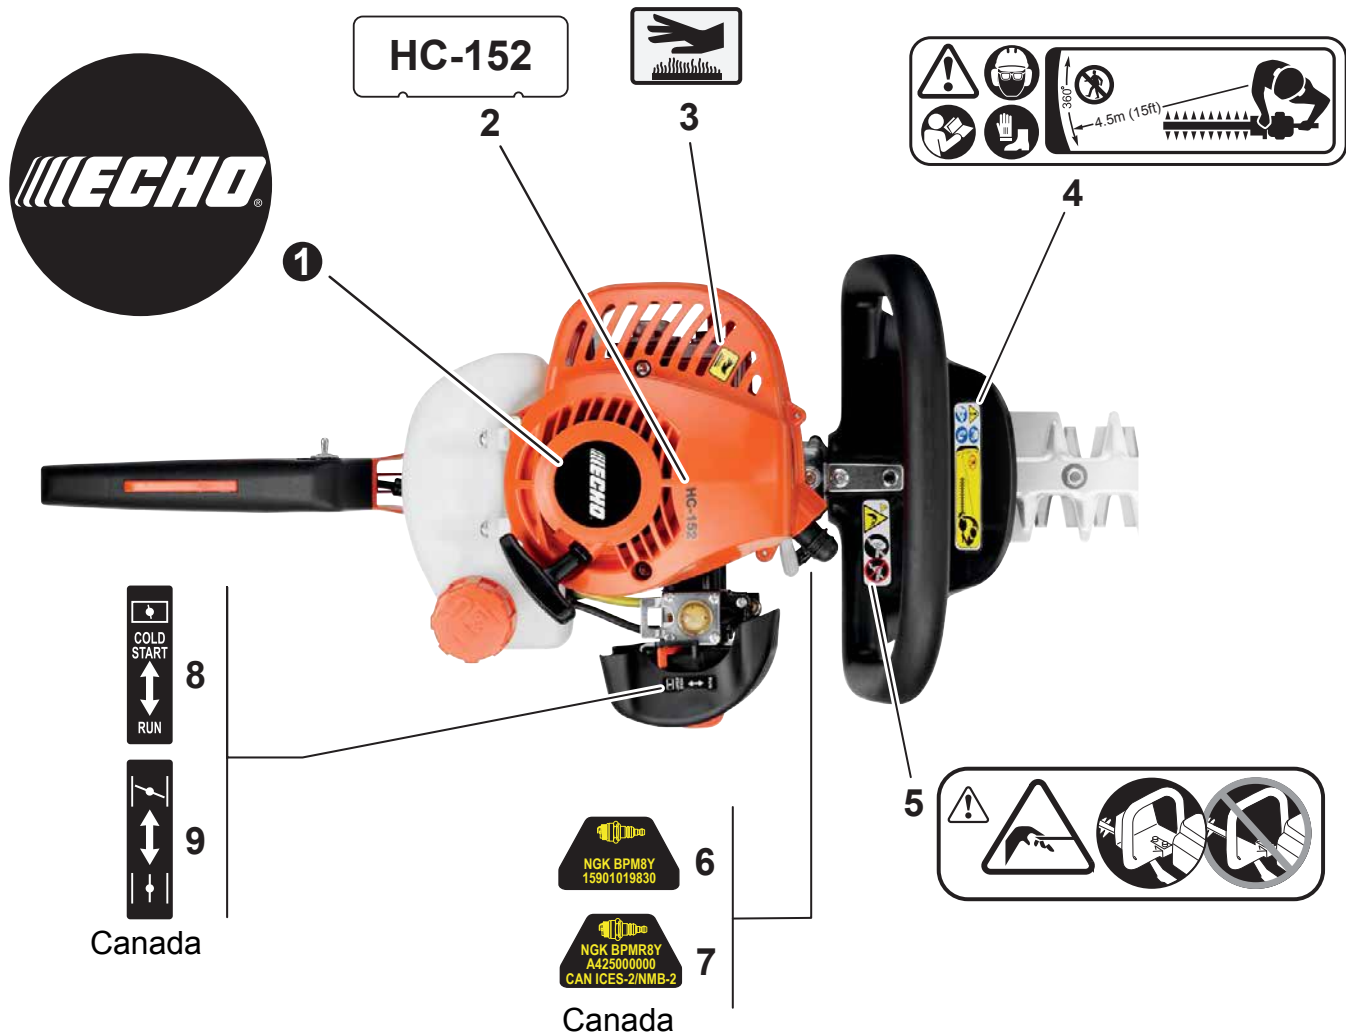

NO.	PART NUMBER	QTY.	DESCRIPTION	DESCRIPCIÓN
1	X502000330	1	LABEL, RECOIL STARTER	ETIQUETA ARRANCADOR
2	X543003740	1	LABEL, MODEL HC-152	ETIQUETA MODELO HC-152
3	X505002310	1	LABEL, CAUTION - HOT	ETIQUETA DE PRECAUCIÓN CALIENTE
4	X505002610	1	LABEL, CAUTION - ISO	ETIQUETA DE PRECAUCIÓN - ISO
5	X505000290	1	LABEL, CAUTION	ETIQUETA DE PRECAUCIÓN
6	X532005130	1	LABEL, SPARK PLUG - BPM8Y	ETIQUETA DE BUJÍA BPM8Y
7	X532004970	1	LABEL, SPARK PLUG - BP8R8Y	ETIQUETA DE BUJÍA BP8R8Y
8	X506000110	1	LABEL, CHOKE	ETIQUETA DEL ESTRANGULADOR
9	89033252730	1	LABEL, CHOKE	ETIQUETA DEL ESTRANGULADOR