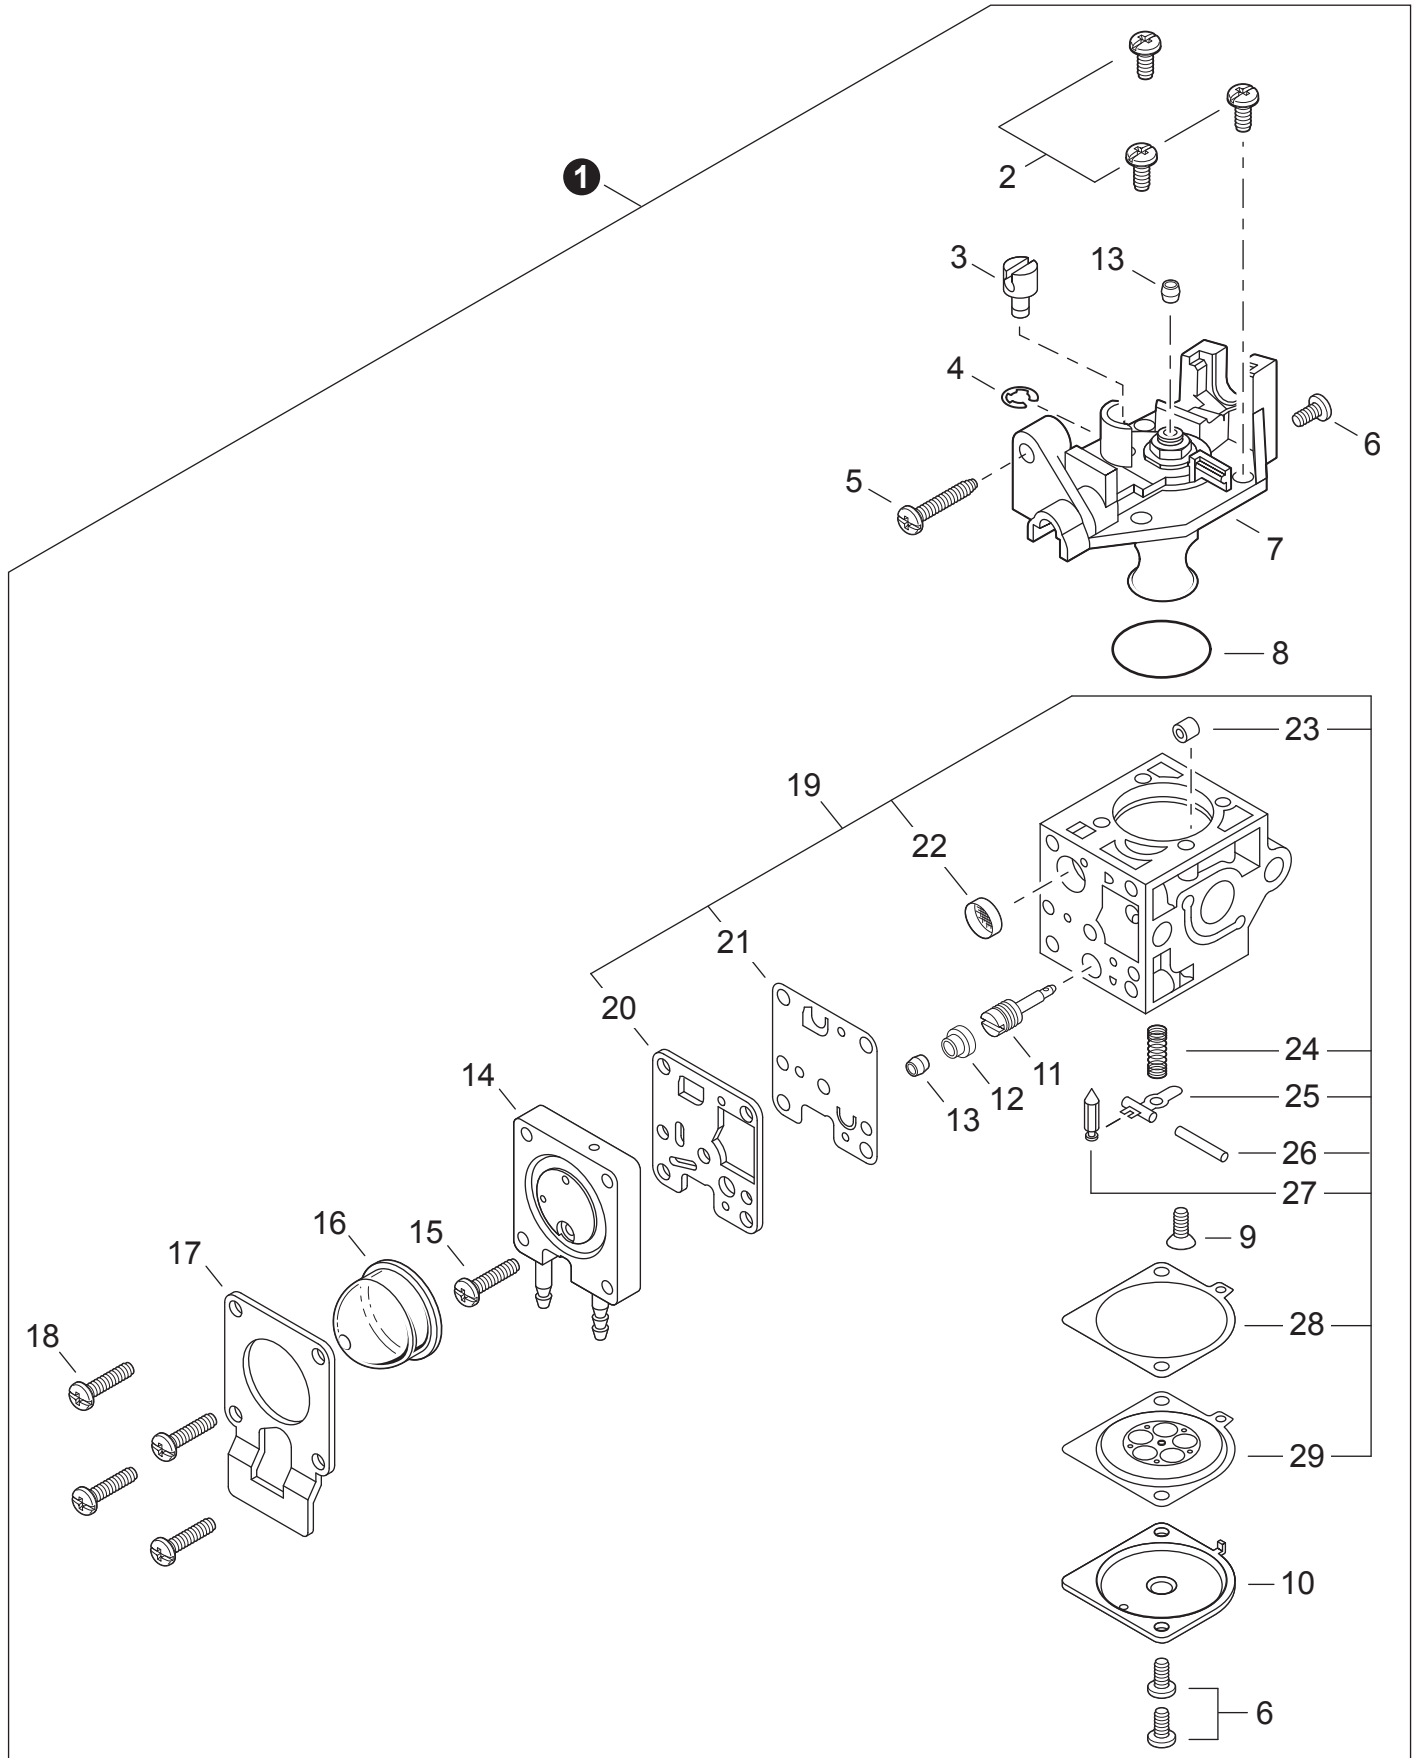

NO.	PART NUMBER	QTY.	DESCRIPTION	DESCRIPCIÓN
1	A021001673	1	CARBURETOR - RB-K92A	CARBURADOR - RB-K92A
2	12534413931	3	+SCREW	+TORNILLO
3	P005002200	1	+SWIVEL	+CONECTOR GIRATORIO
4	P005000190	1	+E-RING	+RETENEDOR TIPO "E"
5	P005000100	1	+SCREW, IDLE ADJUST	+TORNILLO PARA AJUSTAR EL RALENTI
6	12534452130	3	+SCREW	+TORNILLO
7	P005002050	1	+COVER ASSY, ROTOR	+MONTAJE DE CUBIERTA DE ROTOR
8	P005000280	1	+O-RING	+JUNTA TÓRICA
9	12533942030	1	+SCREW	+TORNILLO
10	12534252130	1	+COVER, METERING DIAPHRAGM	+TAPA DE DIAFRAGMA DE MEDICIÓN
11	P005001260	1	+NEEDLE, HIGH SPEED	+AGUJA DE REGULACION ALTA (H)
12	P005001250	1	+CAP, LIMITER	+PROTECTOR DE TORNILLO
13	P005001270	2	+PLUG	+TAPÓN
14	P005002480	1	+BODY ASSY, PURGE	+MONTAJE DE CUERPO DE PURGA
15	P005000270	1	+SCREW	+TORNILLO
16	P005003110	1	+BULB, PURGE	+BULBO DE PURGA
17	P005000250	1	+RETAINER, PURGE BULB	+SUJETADOR DE BULBO DE PURGA
18	P005001900	4	+SCREW	+TORNILLO
19	P005002280	1	+REPAIR KIT, CARBURETOR	+JUEGO DE REPARACIÓN DE CARBURADOR
20		1	++GASKET, PUMP	++EMPAQUETADURA DE LA BOMBA
21		1	++DIAPHRAGM, PUMP	++DIAFRAGMA DE LA BOMBA
22		1	++SCREEN, FUEL INLET	++MALLA FILTRADORA
23		1	++GUIDE, ROLLER	++GUÍA DE RODILLO
24		1	++SPRING, METERING LEVER	++RESORTE PALANCA DE MEDICIÓN
25		1	++LEVER, METERING	++PALANCA DE MEDICIÓN
26		1	++PIN, METERING LEVER	++PASADOR DE PALANCA DE MEDICIÓN
27		1	++VALVE, INLET NEEDLE	++VÁLVULA REGULADORA
28		1	++GASKET, METERING DIAPHRAGM	++EMPAQUETADURA DIAFRAGMA DE MEDICIÓN
29		1	++DIAPHRAGM, METERING	++DIAFRAGMA DE MEDICIÓN