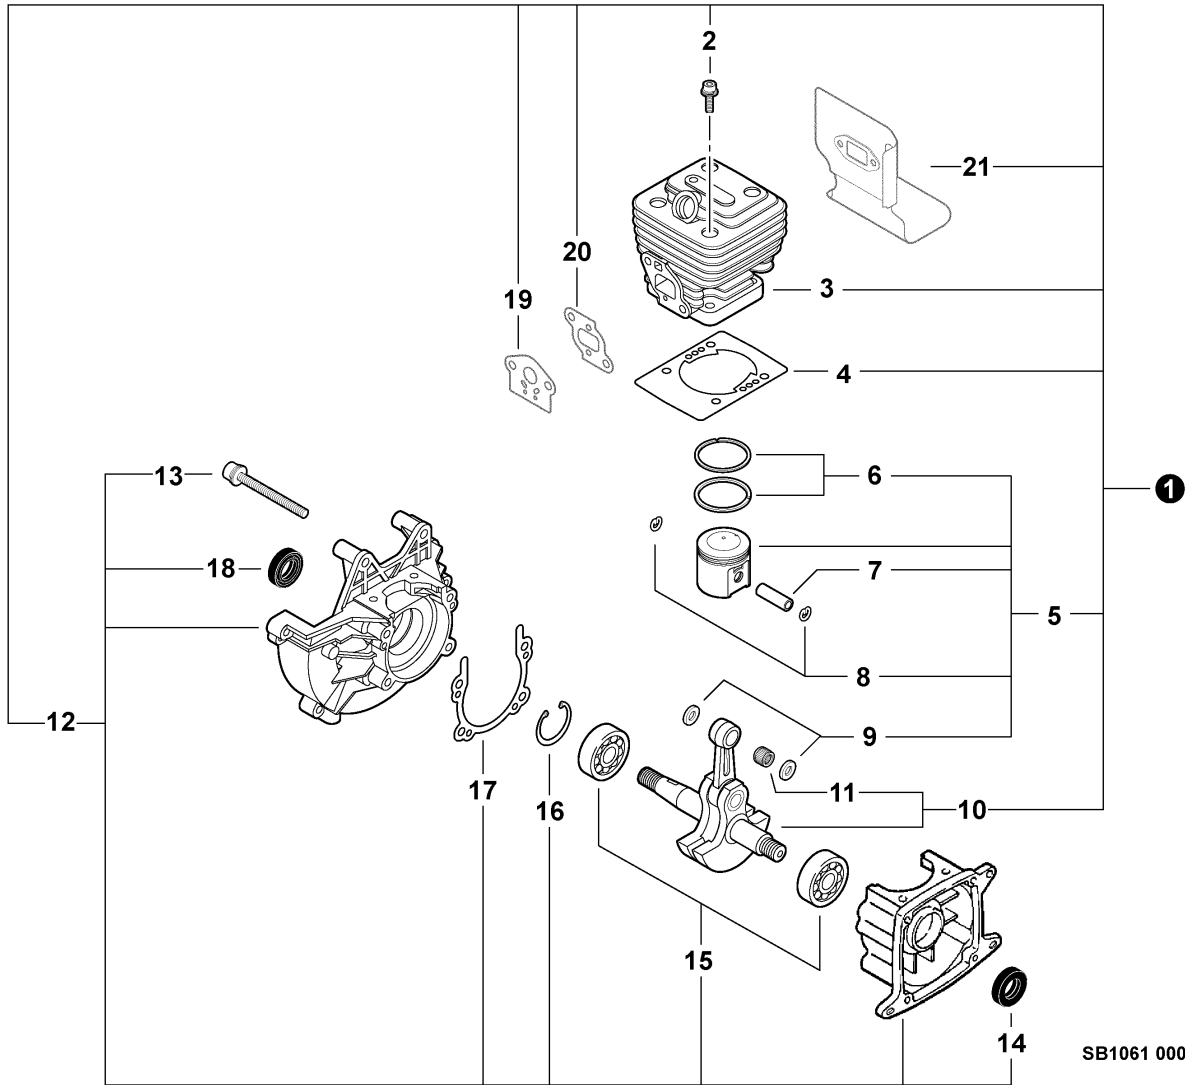

Recortadora

Engine, Short Block -- SB1061
Motor, bloque corto -- SB1061

SB1061 0000 000

1	SB1061	1	SHORT BLOCK -- SB1061	BLOQUE CORTO -- SB1061
2	+ 90016205022	4	SCREW - 5X22	TORNILLO - 5X22
3	+ A130000341	1	CYLINDER	CILINDRO
4	+ V100000060	1	GASKET, CYLINDER⁽¹⁾	JUNTA, CILINDRO⁽¹⁾
5	+ P021001102	1	PISTON KIT	KIT DE PISTÓN
6	+ A101000000	2	RING, PISTON	ANILLO, PISTÓN
7	+ 10001311520	1	PIN, PISTON	PASADOR, PISTÓN
8	+ 10001504630	2	RING, RETAINING	ANILLO, RETÉN
9	+ 10001411520	2	SPACER, PISTON	ESPACIADOR, PISTÓN
10	+ A011000042	1	CRANKSHAFT ASY	CONJUNTO DE CIGÜEÑAL
11	+ V553000010	1	BEARING, NEEDLE - 8	COJINETE, DE AGUJAS - 8
12	+ P021000941	1	CRANKCASE KIT	KIT DE CÁRTER
13	+ 90016205025	4	SCREW - 5X25	TORNILLO - 5X25
14	+ 10021305530	1	SEAL, OIL	SELLO, ACEITE
15	+ 90080036001	2	BEARING, BALL - 6001	COJINETE DE BOLAS - 6001
16	+ 90070200028	1	RING, RETAINING - 28	ANILLO, RETÉN - 28
17	+ 10024255930	1	GASKET, CRANKCASE⁽¹⁾	JUNTA, CÁRTER⁽¹⁾
18	+ 10021228230	1	SEAL, OIL	SELLO, ACEITE
19	+ -----	1	SHIELD, EXHAUST⁽¹⁾	PROTECTOR, ESCAPE⁽¹⁾
20	+ -----	1	GASKET, INTAKE⁽¹⁾	JUNTA, ADMISIÓN⁽¹⁾
21	+ -----	1	GASKET, INTAKE⁽¹⁾	JUNTA, ADMISIÓN⁽¹⁾

(FOOTNOTE) 1 - Included In GASKET KIT

(NOTA DEL PIE) 1 - Includo en KIT de la JUNTA