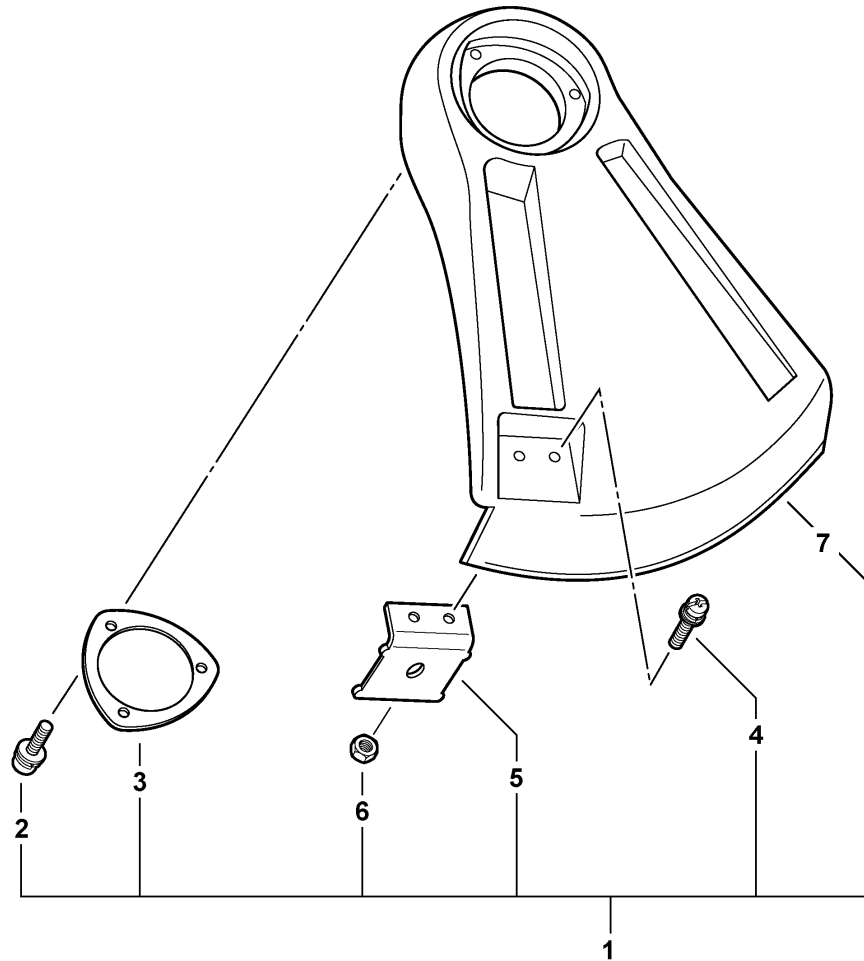

034 0006 000

1	P021001393	1	DEBRIS SHIELD KIT - PLASTIC	KIT DE PROTECTOR CONTRA RESIDUOS
2	+ 90023805016	3	SCREW - 5X16	TORNILLO - 5X16
3	+ C552000110	1	PLATE, SHIELD	PLACA
4	+ 90023805016	2	SCREW - 5X16	TORNILLO - 5X16
5	+ 69901644330	1	KNIFE, TRIMMER LINE	CUCHILLO, CORDÓN
6	+ 90050000005	2	NUT - 5	TUERCA - 5
7	+ C550000032	1	SHIELD, DEBRIS - PLASTIC	PROTECTOR - PLÁSTICO