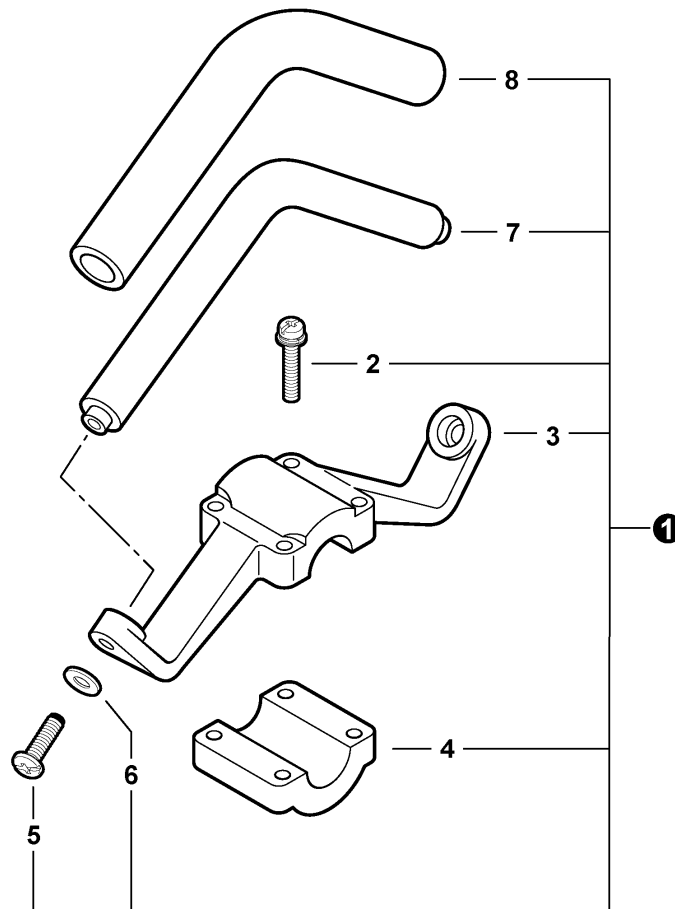

030 0014 00C

1	P021012390	1	FRONT HANDLE ASY	CONJUNTO DE MANGO DELANTERO
2	+ 90024205035	4	SCREW - 5X35	TORNILLO - 5X35
3	+ 35123266230	1	BRACKET, HANDLE - UPPER	SOPORTE, MANGO - SUPERIOR
4	+ C423000300	1	BRACKET, HANDLE - LOWER	SOPORTE, MANGO - INFERIOR
5	+ 90025305020	2	SCREW - 5X20 -- TAPPING	TORNILLO - 5X20 - AUTOROSCANTE
6	+ 90060000005	2	WASHER	ARANDELA - 5
7	+ 35120566230	1	HANDLE - FRONT	MANGO - DELANTERO
8	+ 35121666230	1	GRIP, HANDLE	AGARRE, MANGO