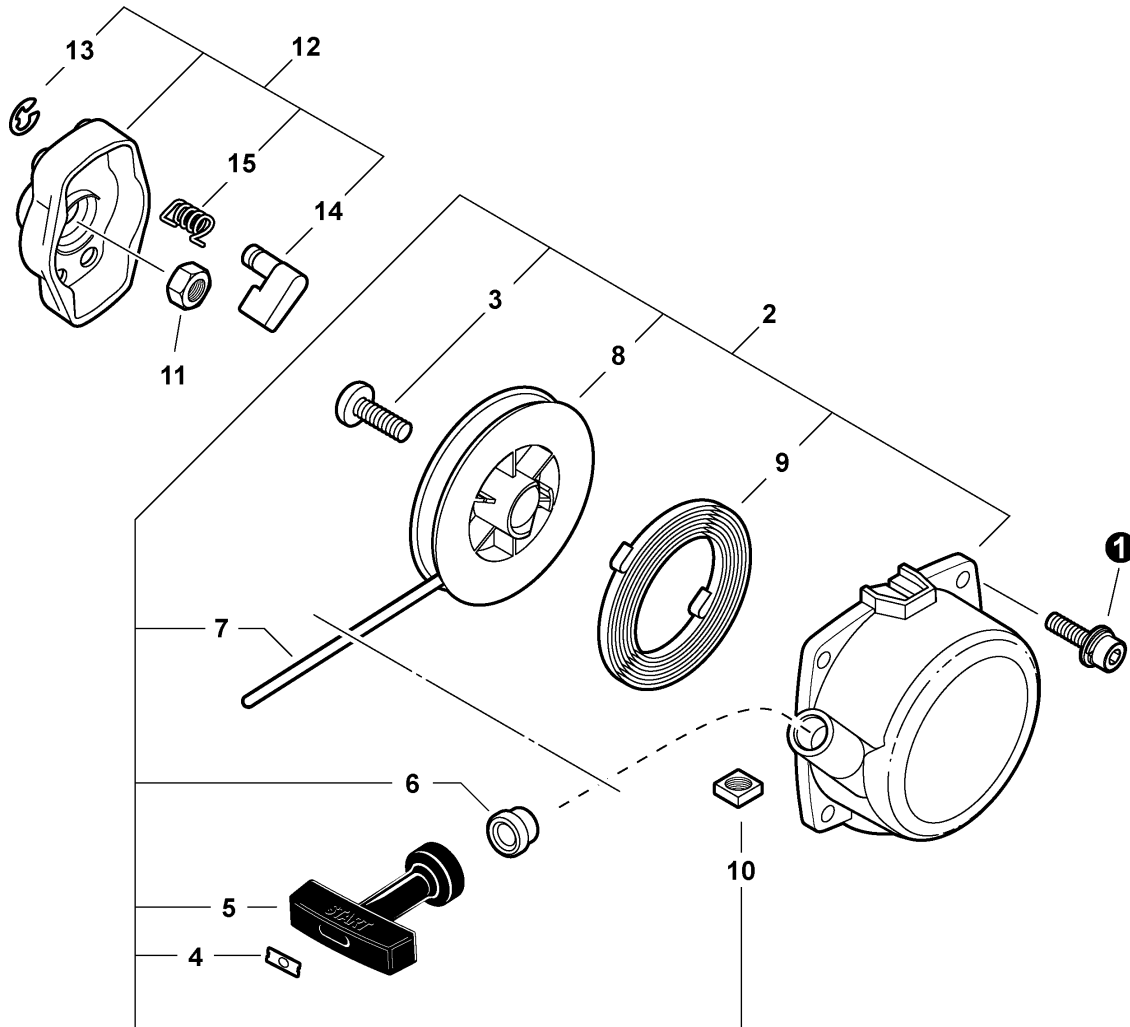

004 0027 000

①	9112604012	4	SCREW - 4X12	PERNO - 4X12
2	17720055931	1	STARTER ASY	CONJUNTO DE ARRANCADOR
3	+ 17723644330	1	SCREW	TORNILLO
4	+ 17724611120	1	RETAINER, ROPE	RETÉN, CUERDA
5	+ 17722827030	1	GRIP, STARTER	AGARRE, ARRANCADOR
6	+ 17722742030	1	GUIDE, ROPE	GUÍA, CUERDA
7	+ 17722603930	1	ROPE, STARTER - 3.5X850⁽¹⁾	CUERDA, ARRANCADOR - 3.5X850⁽¹⁾
8	+ 17721540630	1	REEL, ROPE	CARRETE, CUERDA
9	+ 17722040630	1	SPRING, REWIND	RESORTE, REBOBINADO
10	+ 90056500005	1	NUT- 5 -- SQUARE	TUERCA - 5 -- CUADR
11	90050200008	1	NUT - 8	TUERCA - 8
12	A052000030	1	STARTER PAWL ASY	CONJUNTO DE TRINQUETE DEL ARRANCADOR
13	+ 90070000004	2	RING, RETAINING - 4	ANILLO, RETÉN - 4
14	+ 17721840630	2	PAWL, STARTER	TRINQUETE, ARRANCADOR
15	+ 17723440630	2	SPRING, RETURN	RESORTE, RETORNO

(FOOTNOTE) 1 - RePower BULK OPTION: 99944445000

(NOTA DEL PIE) 1 - OPCIÓN A GRANEL de la RePower: 99944445000