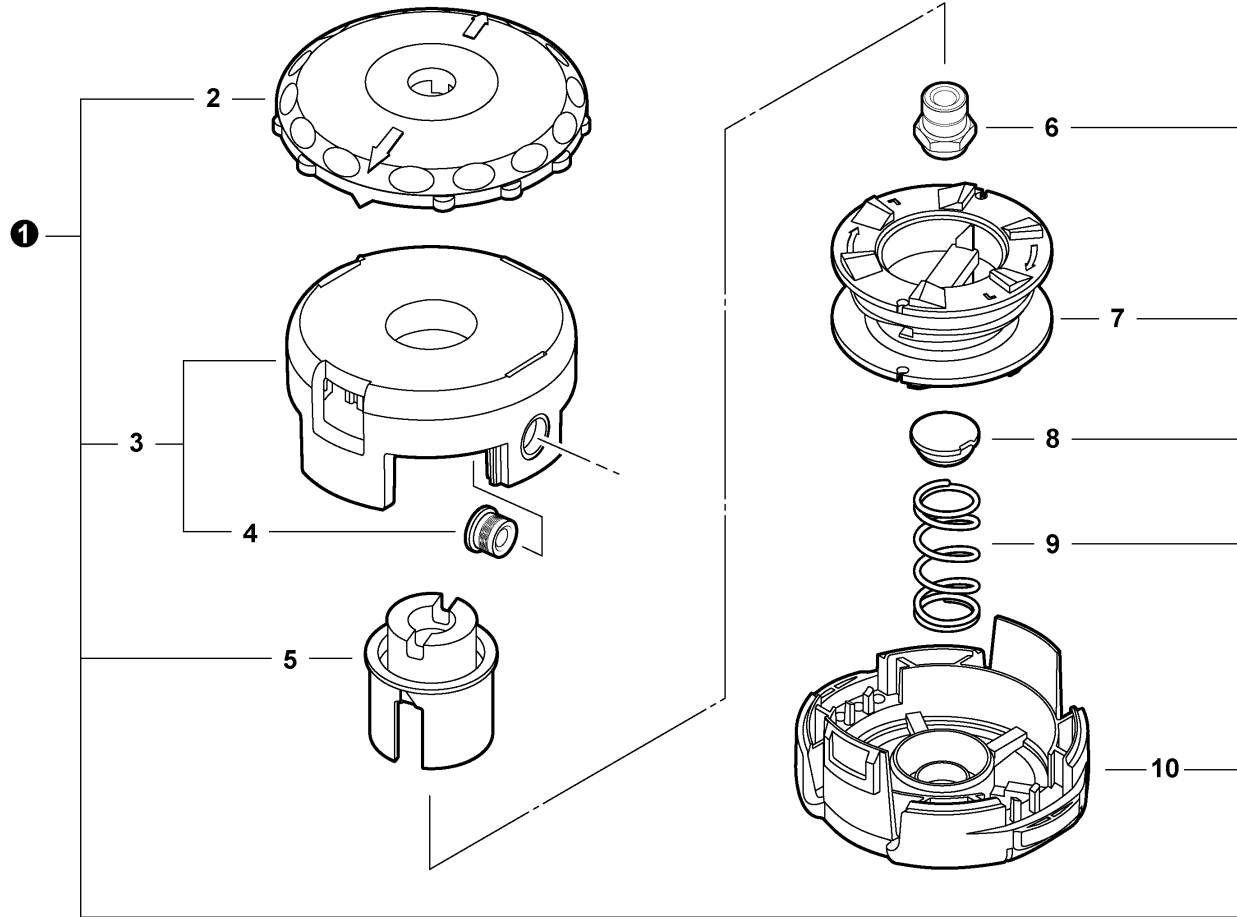

900 0038 000

①	99944200907B	1	SPEED-FEED 400 TRIMMER HEAD	CABEZAL DE RECORTADORA SPEED-FEED 400
2	+ E415000180	1	LID	TAPA
3	+ X470000330	1	SPOOL HOUSING ASY	CONJUNTO DE CARRETE
4	+ X475000110	2	EYELET	OJAL
5	+ X476000040	1	HUB - BLACK -- LEFT HAND	CUBO - NEGRO -- ROSCA IZQUIERDA
6	+ V160000150	1	ARBOR - GOLD -- LEFT HAND	ARBOR - ORO -- ROSCA IZQUIERDA
7	+ X473000130	1	SPOOL	CARRETE
8	+ V494000840	1	RETAINER, SPRING	RETENEDOR, RESORTE
9	+ V450001880	1	SPRING	RESORTE
10	+ X472000070	1	CASE	ESTUCHE