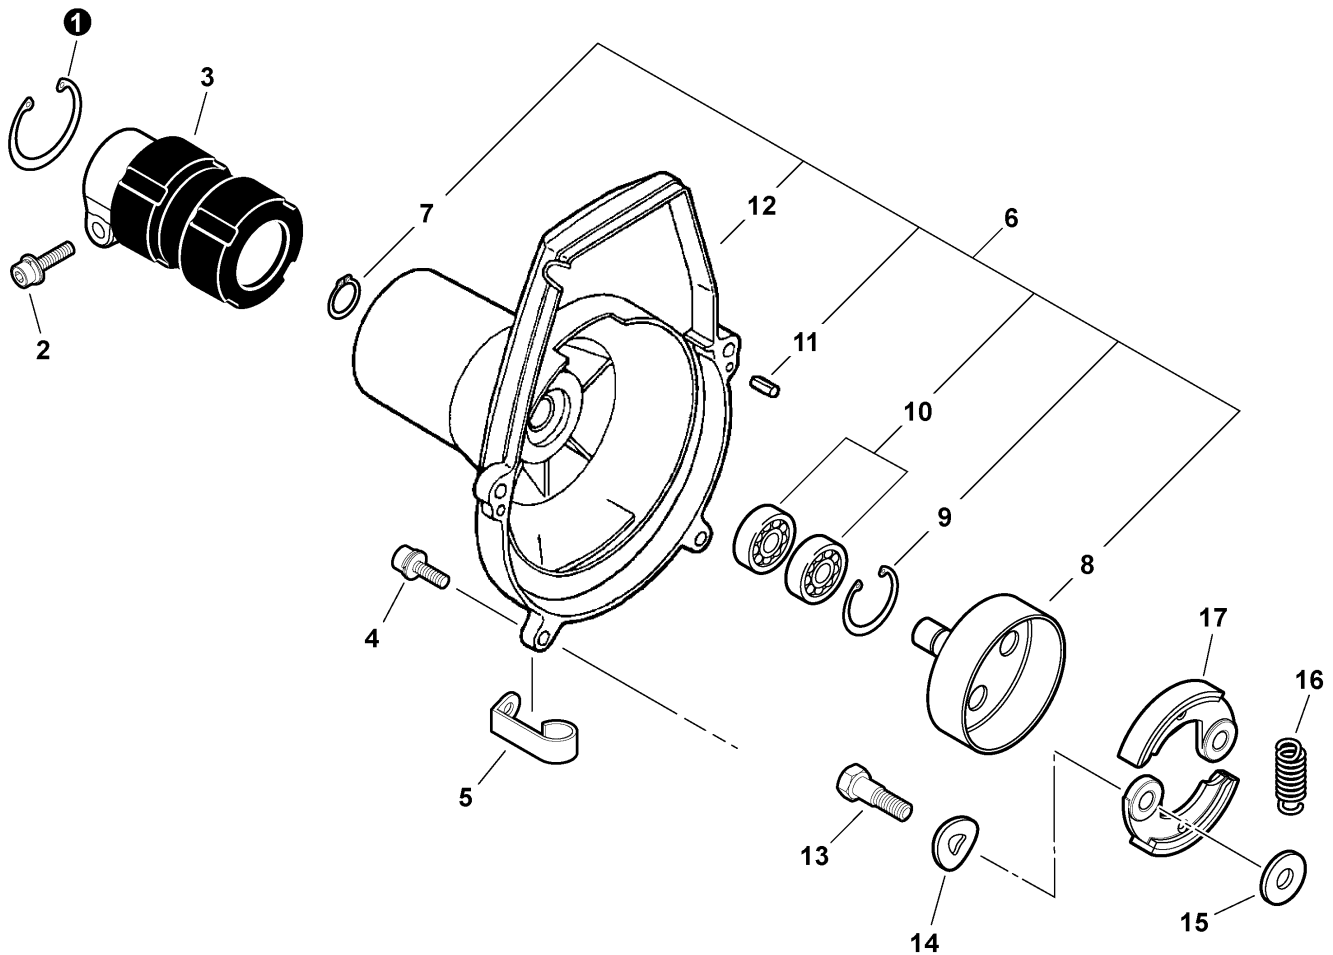

003 0009 ORG

1	90070200042	1	RING, RETAINING - 42	ANILLO, RETÉN - 42
2	90016205028	1	SCREW - 5X28	TORNILLO - 5X28
3	61092255931	1	HOLDER, MAIN PIPE	SOPORTE, TUBO PRINCIPAL
4	90016205018	2	SCREW - 5X18	TORNILLO - 5X18
5	17811106230	1	CLAMP	ABRAZADERA
6	P021016410	1	FAN CASE ASY - ORANGE	CONJUNTO DE CARCASA DEL VENTILADOR - NARANJA
7	+ 90070100012	1	RING, RETAINING - 12	ANILLO, RETÉN - 12
8	+ A556000030	1	DRUM, CLUTCH	TAMBOR, EMBRAGUE
9	+ 90070200028	1	RING, RETAINING - 28	ANILLO, RETÉN - 28
10	+ 90080796001	2	BEARING, BALL - 6001	COJINETE DE BOLAS - 6001
11	+ V622000020	2	PIN, LOCATING	PASADOR DE POSICIONAMIENTO
12	+ A172000080	1	CASE, FAN - ORANGE	CARCASA, VENTILADOR - NARANJA
13	17504656030	2	BOLT, CLUTCH	PERNO, EMBRAGUE
14	17504956030	2	WASHER - SPRING	ARANDELA - RESORTE
15	17504805530	2	WASHER - 6	ARANDELA - 6
16	V451000090	1	SPRING, CLUTCH	RESORTE, EMBRAGUE
17	A553000010	2	SHOE, CLUTCH	ZAPATA, EMBRAGUE