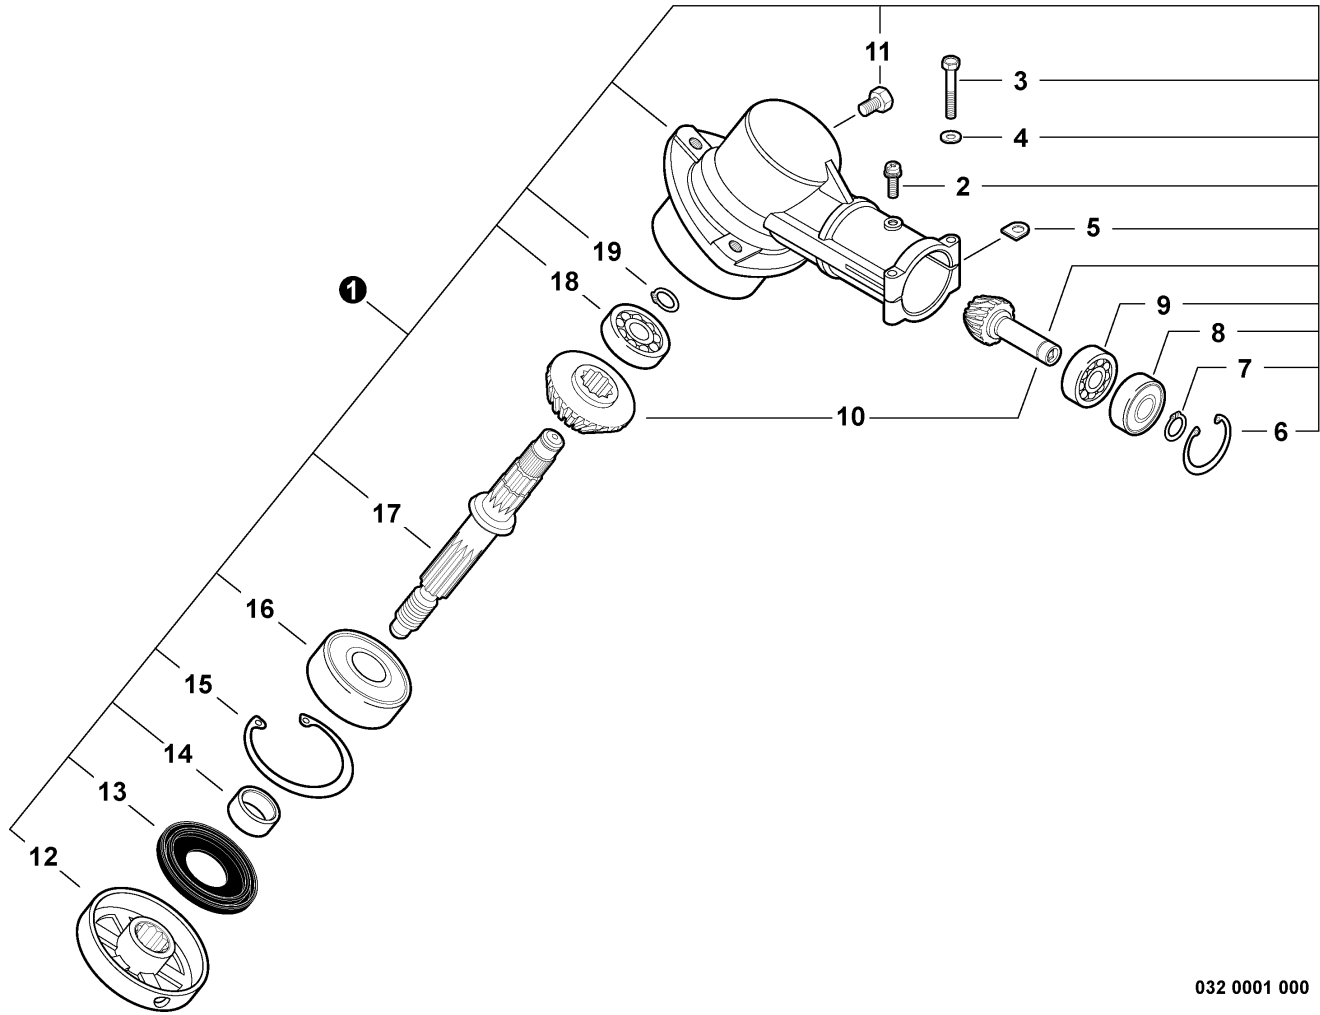

032 0001 000

①	61040247732	1	GEAR CASE ASY	CONJUNTO DE CAJA DE ENGRANAJES
2	+ 90024205010	1	SCREW - 5X10	TORNILLO - 5X10
3	+ 90010005035	2	BOLT - 5X35	PERNO - 5X35
4	+ 90060000005	2	WASHER	ARANDELA - 5
5	+ 61023904130	2	WASHER, SHIM	ARANDELA, ESPACIADORA
6	+ 90070200022	1	RING, RETAINING - 22	ANILLO, RETÉN - 22
7	+ 90070600010	1	RING, RETAINING - 10	ANILLO, RETÉN - 10
8	+ 90085806900	1	BEARING, BALL - 6900Z	COJINETE DE BOLAS - 6900Z
9	+ 90085506900	1	BEARING, BALL - 6900	COJINETE DE BOLAS - 6900
10	+ 61030044830	1	GEAR SET - BEVEL	JUEGO DE ENGRANAJES - CÓNICOS
11	+ 61043450031	1	BOLT - 8X8	PERNO - 8X8
12	+ 61031347731	1	ADAPTER, BLADE - UPPER	ADAPTADOR, CUCHILLA - SUPERIOR
13	+ 61041307130	1	SEAL, OIL	SELLO, ACEITE
14	+ 61031507130	1	SPACER	ESPACIADOR
15	+ 90070200032	1	RING, RETAINING - 32	ANILLO, RETÉN - 32
16	+ 9403536201	1	BEARING, BALL - 6201	COJINETE DE BOLAS - 6201
17	+ 61036008931	1	GEAR, SHAFT	ENGRANAJE, EJE
18	+ 90080000609	1	BEARING, BALL - 609	COJINETE DE BOLAS - 609
19	+ 90070600012	1	RING, RETAINING - 12	ANILLO, RETÉN - 12