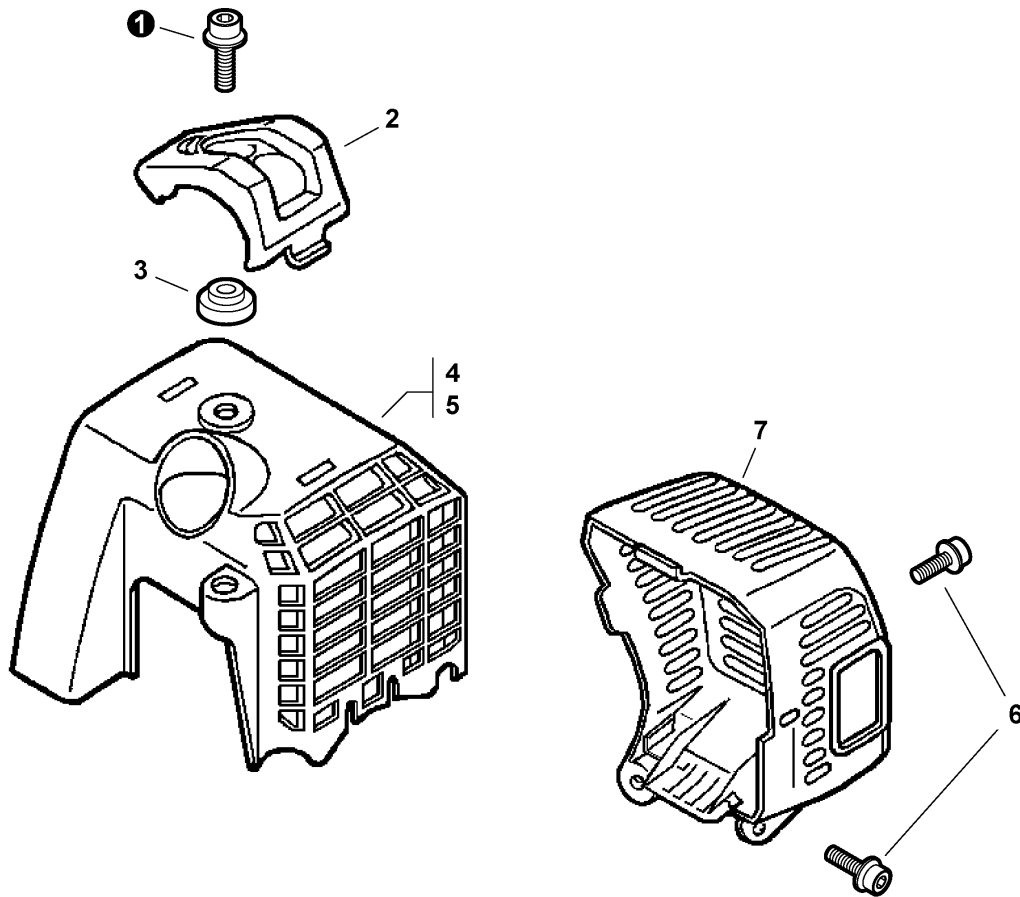

001 0016 000

1	9111005016	1	SCREW - 5X16	TORNILLO - 5X16
2	A162000000	1	GUARD, TOP	PROTECTOR, SUPERIOR
3	V353000020	1	COLLAR - 5	ESPACIADOR - 5
4	A160000040	1	COVER, ENGINE - GRAY	CUBIERTA, MOTOR - GRIS
5	A160000060	1	COVER, ENGINE - ORANGE	CUBIERTA, MOTOR - NARANJA
6	90010605012	2	SCREW - 5X12	TORNILLO - 5X12
7	A320000003	1	COVER, EXHAUST	CUBIERTA, ESCAPE