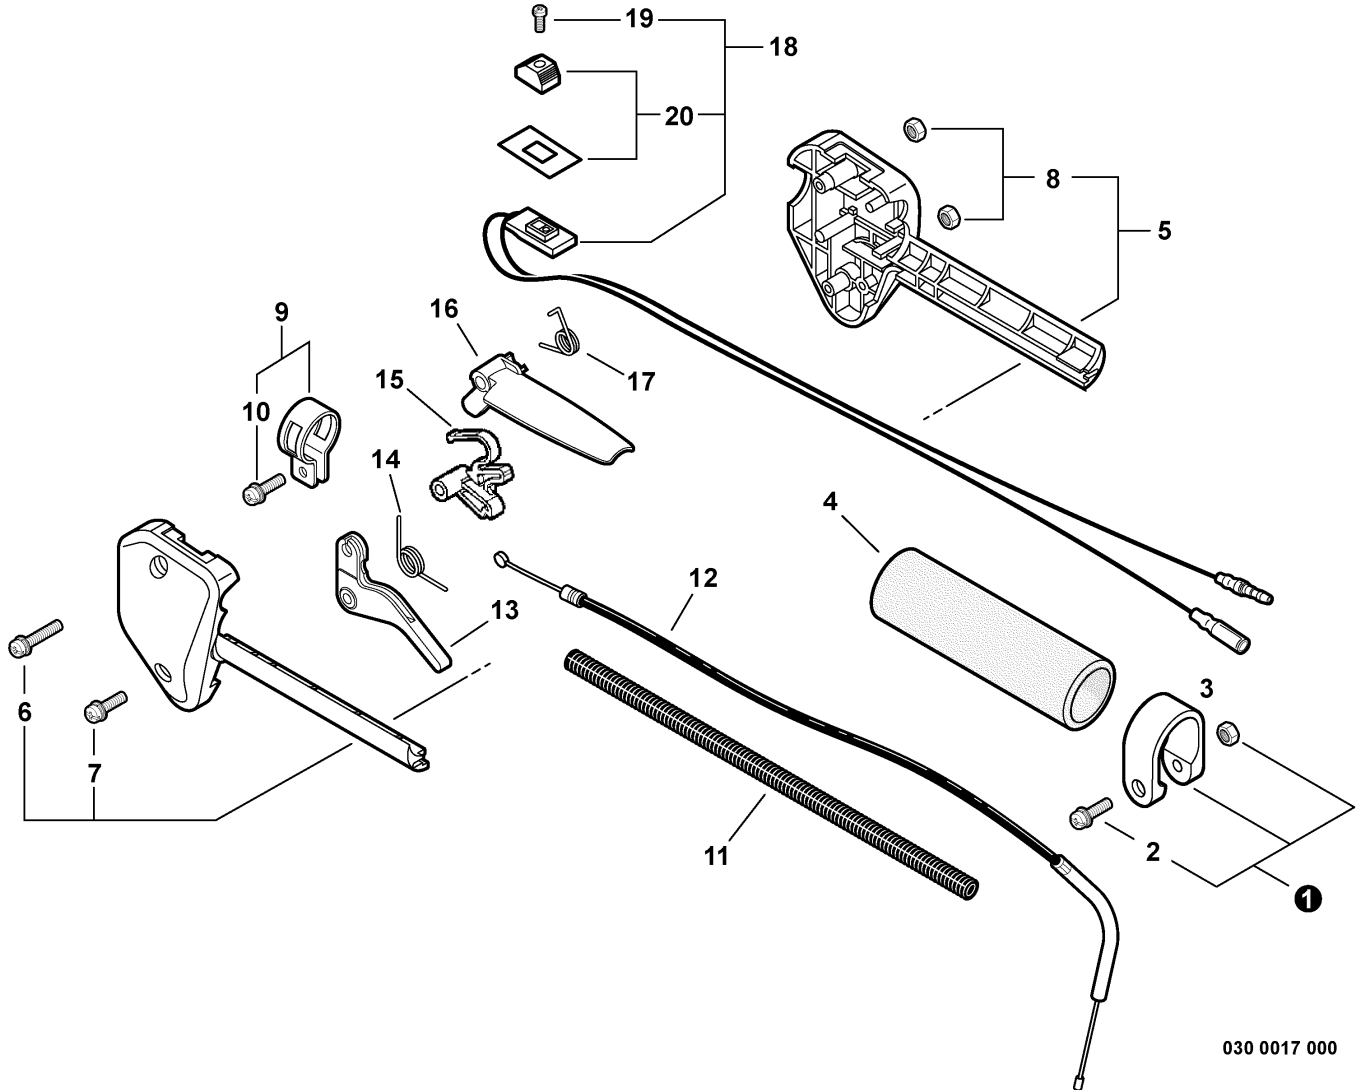

Recortadora

 Control Handle, Control Cable Assembly
 Mango de Control, conjunto del cable de control

030 0017 000

1	61027252130	1	CLAMP KIT	KIT DE ABRAZADERA
2	+ 90024205028	1	SCREW - 5X28	TORNILLO - 5X28
3	+ 90050000005	1	NUT - 5	TUERCA - 5
4	35121352130	1	GRIP, HANDLE	AGARRE, MANGO
5	17800352130	1	CONTROL HANDLE KIT	KIT DE MANGO DE CONTROL
6	+ 90024205035	1	SCREW - 5X35	TORNILLO - 5X35
7	+ 90024205025	1	SCREW - 5X25	TORNILLO - 5X25
8	+ 90050000005	2	NUT - 5	TUERCA - 5
9	30120029430	1	CLAMP KIT	KIT DE ABRAZADERA
10	+ 90024205014	1	SCREW - 5X14	TORNILLO - 5X14
11	V475000850	1	TUBE, PROTECTIVE - CORRUGATED	TUBO, PROTECTOR - CORRUGADA
12	V430000730	1	CABLE, THROTTLE	CABLE, ACELERADOR
13	17801052130	1	TRIGGER, THROTTLE	GATILLO, ACELERADOR
14	17804342230	1	SPRING, TRIGGER	RESORTE, GATILLO
15	17801252730	1	LOCKOUT, TRIGGER	TRABA, GATILLO
16	17809052632	1	LEVER, TRIGGER LOCKOUT	PALANCA, TRABADO DEL GATILLO
17	17801352630	1	SPRING, THROTTLE LOCKOUT	RESORTE, TRABA DEL ACELERADOR
18	A440000280	1	IGNITION SWITCH ASY	CONJUNTO DE INTERRUPTOR DEL ENCENDIDO
19	+ 9154503010	1	SCREW - 3X10	TORNILLO - 3X10
20	+ A444000020	1	KNOB, SWITCH - ORANGE	PERILLA