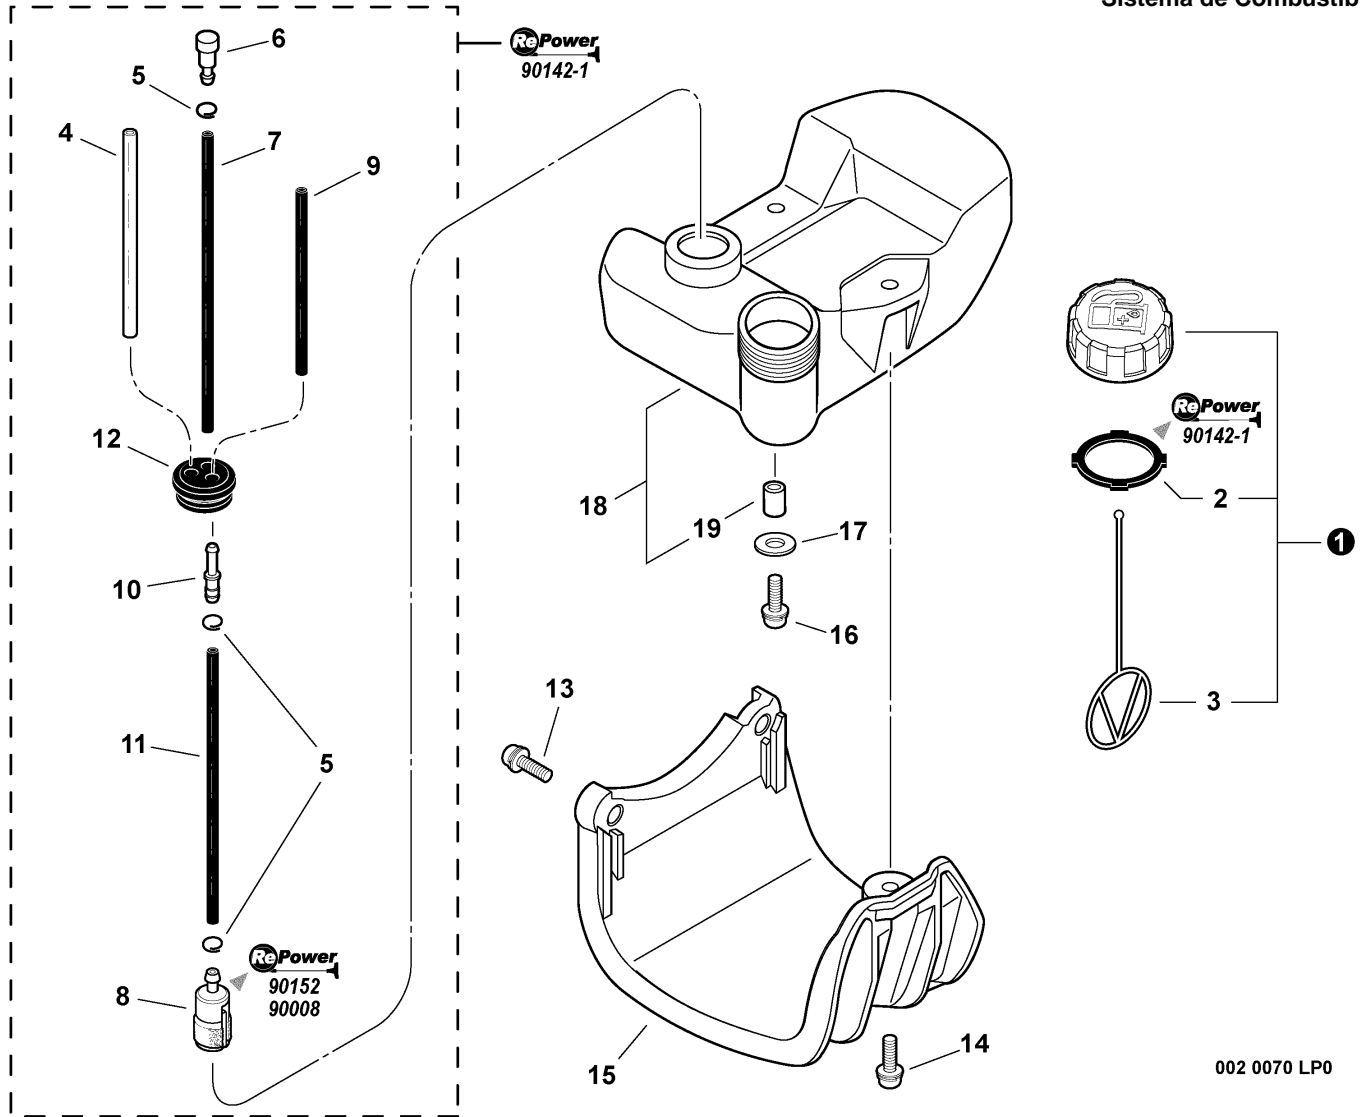

(FOOTNOTE) 1 - Included In GASKET KIT

(NOTA DEL PIE) 1 - Incluido en KIT de la JUNTA

Recortadora

 Fuel System
 Sistema de Combustible

002 0070 LP0

①	P021040030	1	CAP ASY - ORANGE ⁽¹⁾	CONJUNTO DE TAPA - NARANJA ⁽¹⁾
2	+ V107000150	1	GASKET, CAP ⁽¹⁾	JUNTA, TAPA ⁽¹⁾
3	+ 13105156030	1	CONNECTOR, CAP	CONECTOR, TAPA
4	13201256030	1	PIPE - 3X6X80 -- CLEAR ⁽²⁾	TUBO - 3X6X80 -- TRANSPARENTE ⁽²⁾
5	V490001230	3	CLIP - 6.5	GANCHO - 6.5
6	A356000031	1	VENT, FUEL TANK ⁽¹⁾	RESPIRADERO, TANQUE DE COMBUSTIBLE ⁽¹⁾
7	V471000110	1	PIPE - 3X6X115 -- BLACK ⁽³⁾	TUBO - 3X6X115 -- NEGRO ⁽³⁾
8	13120519831	1	FILTER, FUEL ⁽¹⁾	FILTRO DE COMBUSTIBLE ⁽¹⁾
9	V471003691	1	PIPE - 3X5X74 -- BLACK ⁽⁴⁾	TUBO - 3X5X74 -- NEGRO ⁽⁴⁾
10	V186000520	1	CONNECTOR, FUEL PIPE	CONECTOR, TUBO
11	43721720760	1	PIPE - 3X6X100 -- BLACK ⁽³⁾	TUBO, RESPIRADERO - 3X6X100 ⁽³⁾
12	13211555930	1	GROMMET	ANILLO DE GOMA
13	90016205022	2	SCREW - 5X22	TORNILLO - 5X22
14	90024405020	1	SCREW - 5X20	TORNILLO - 5X20
15	30511057733	1	GUARD, FUEL TANK	PROTECTOR, TANQUE DE COMBUSTIBLE
16	90016205016	2	SCREW - 5X16	TORNILLO - 5X16
17	90060300005	2	WASHER - 5.5X12	ARANDELA - 5
18	A350000660	1	FUEL TANK ASY	CONJUNTO DE TANQUE DE COMBUSTIBLE
19	+ 13104528230	2	SLEEVE	ESPACIADOR
20	90142-1		RePower FUEL SYSTEM KIT	KIT DEL SISTEMA DE CARBURANTE
21	90152		RePower TUNE-UP KIT	KIT DEL PUESTA A PUNTO
22	90008		RePower FILTER KIT	KIT DE FILTRACIÓN