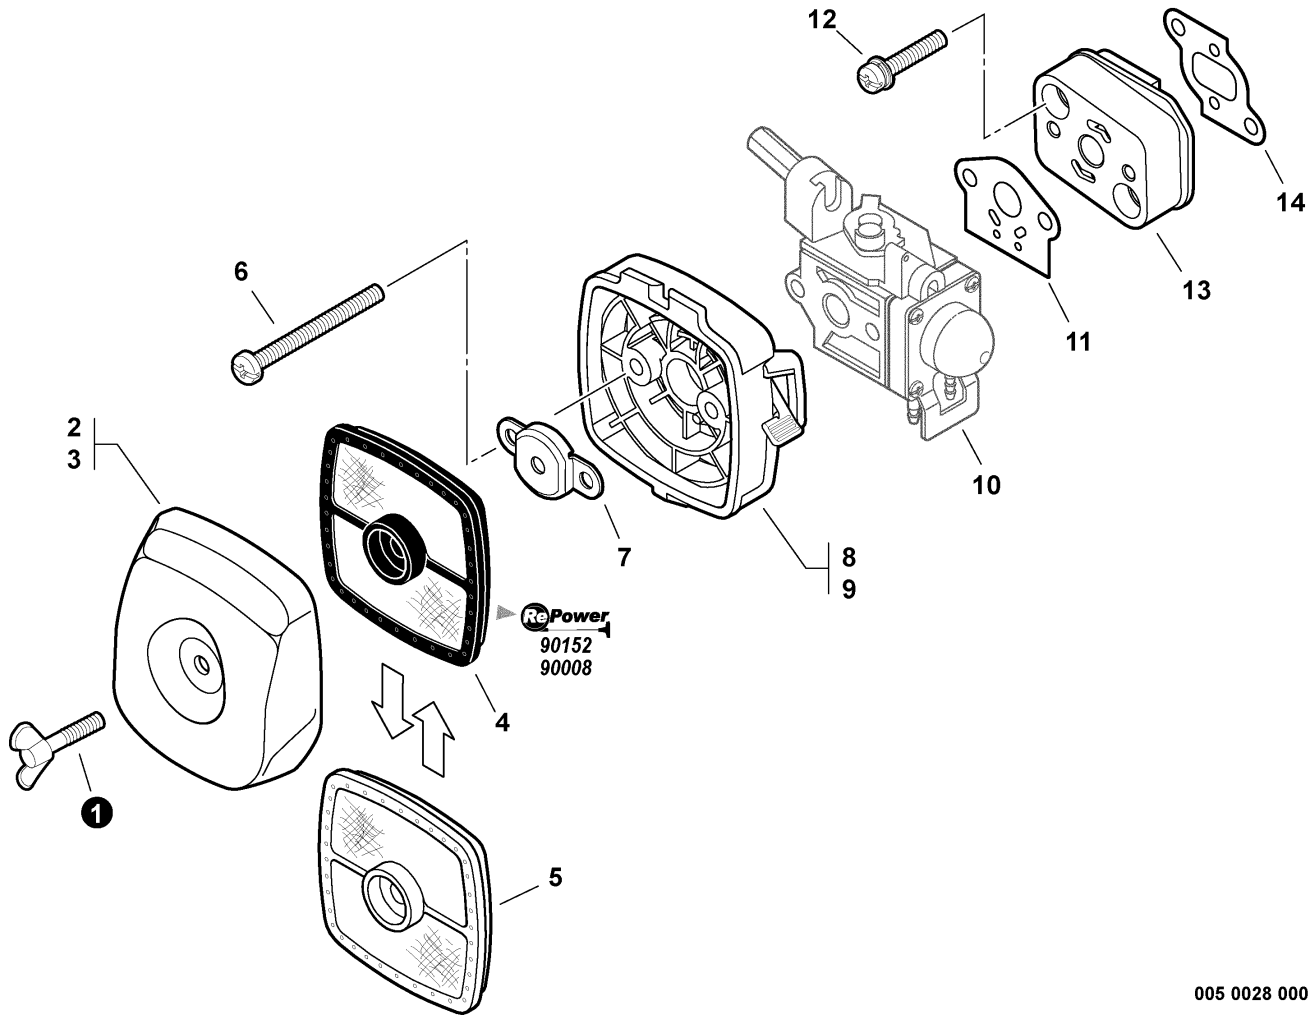

005 0028 000

①	21041752730	1	THUMBSCREW	TORNILLO, DE OREJETAS
2	13031306563	1	COVER, AIR CLEANER - GRAY	CUBIERTA, FILTRO DE AIRE - GRIS
3	13031305863	1	COVER, AIR CLEANER - BLACK	CUBIERTA, FILTRO DE AIRE - NEGRO
4	A226001410	1	FILTER, AIR - DOUBLE LAYER⁽¹⁾	FILTRO DE AIRE - CAPA DOBLE⁽¹⁾
5	13031054130	1	FILTER, AIR - SINGLE LAYER⁽²⁾	FILTRO DE AIRE - CAPA ÚNICA⁽²⁾
6	90024205060	2	SCREW - 5X60	TORNILLO - 5X60
7	12901152730	1	PLATE, PREVENT	PLACA, PRE-RESPIRADERO
8	P021000991	1	CASE, AIR CLEANER - GRAY	CARCASA, FILTRO DE AIRE - GRIS
9	P021004480	1	CASE, AIR CLEANER - BLACK	CARCASA, FILTRO DE AIRE - NEGRO
10	-----	1	CARBURETOR⁽³⁾	CARBURADOR⁽³⁾
11	13001013410	1	GASKET, INTAKE⁽⁴⁾	JUNTA, ADMISIÓN⁽⁴⁾
12	90016205025	2	SCREW - 5X25	TORNILLO - 5X25
13	13001756431	1	INSULATOR, INTAKE	AISLANTE, ADMISIÓN
14	13001055930	1	GASKET, INTAKE⁽⁴⁾	JUNTA, ADMISIÓN⁽⁴⁾
15	90008		RePower FILTER KIT	KIT DE FILTRACIÓN
16	90152		RePower TUNE-UP KIT	KIT DEL PUESTA A PUNTO

(FOOTNOTE) 1 - Included In RePower KIT
2 - OPTIONAL
3 - See Carburetor Diagram For Details
4 - Included In GASKET KIT

(NOTA DEL PIE) 1 - Includido en KIT de la RePower
2 - OPCIONAL
3 - Vea el diagrama del carburador para los detalles
4 - Includido en KIT de la JUNTA