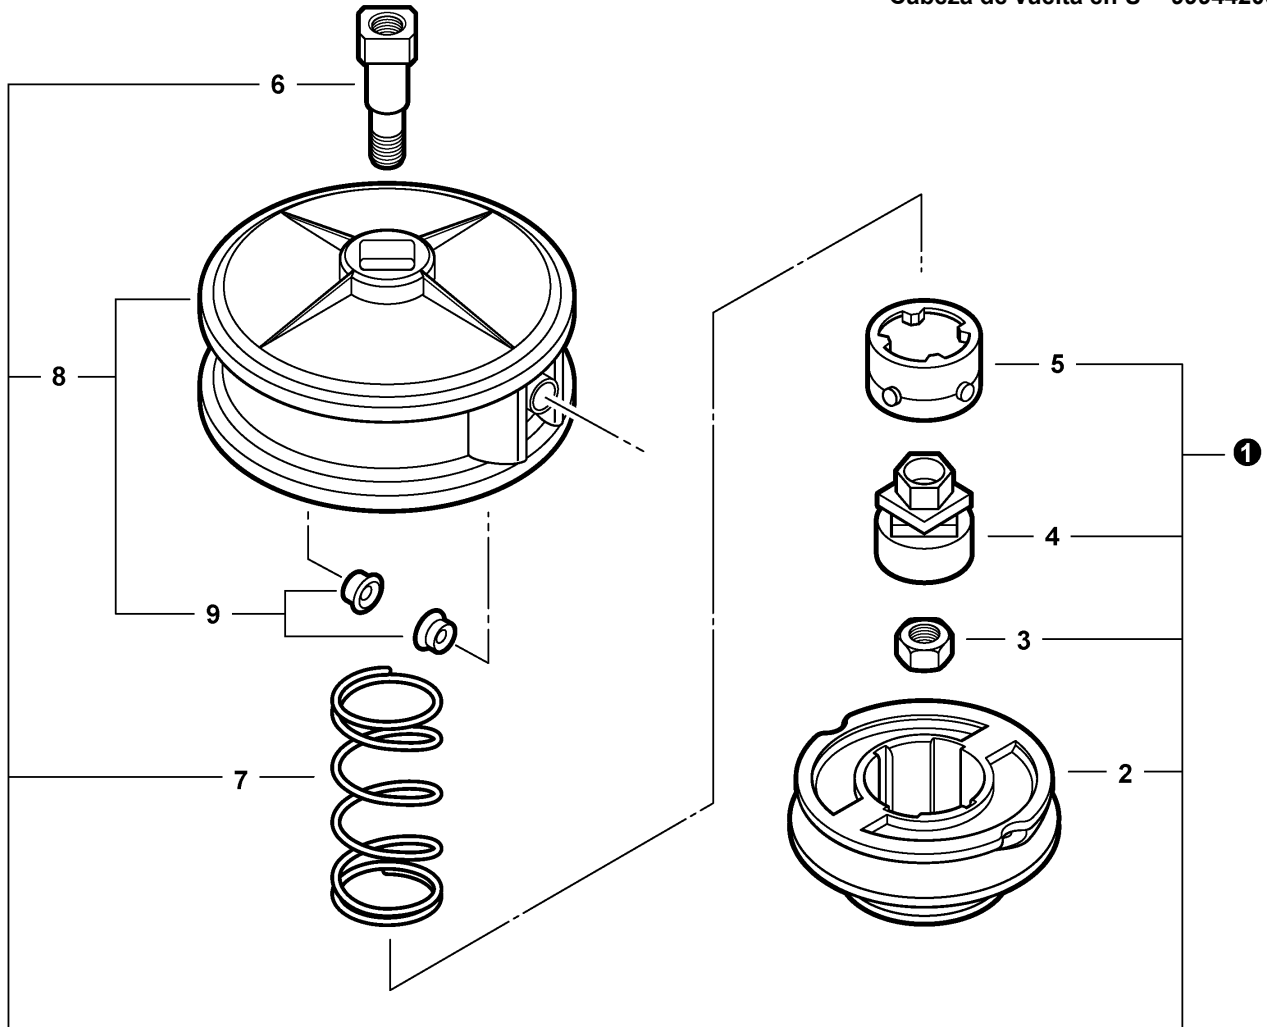

99944200900 U-Turn Head

Cabeza U-Turn

Optional Attachments & Accessories
Fits Models

MODELS - ALL

SRM

Accesorios & Accesorios Opcionales
PARA LOS MODELOS

MODELS - ALL

ECHO®

NOTES -- NOTAS

Cabeza U-Turn
**U-Turn Head -- 99944200900
Cabeza de Vuelta en U -- 99944200900**

900 0003 000

①	99944200900	U-TURN HEAD ⁽¹⁾	CABEZA DE VUELTA EN U ⁽¹⁾
2	X473000000	1 SPOOL	CARRETE
3	V265000100	1 NUT	TUERCA
4	X471000050	1 CAM, INNER	LEVA, INTERIOR
5	X471000040	1 DRIVE, OUTER	MANDO - EXTERIOR
6	215601	1 BOLT, SHAFT	PERNO, EJE
7	V450000660	1 SPRING	RESORTE
8	X470000160	1 HOUSING	ALOJAMIENTO
9	+ X475000040	2 EYELET ⁽²⁾	OJAL ⁽²⁾

(FOOTNOTE) 1 - USE .095" DIAMETER TRIMMER LINE
2 - Includes 2 PER PACKAGE

(NOTA DEL PIE) 1 - LÍNEA DEL DIÁMETRO DEL USO .095 "
2 - INCLUYE 2 POR EL CONJUNTO