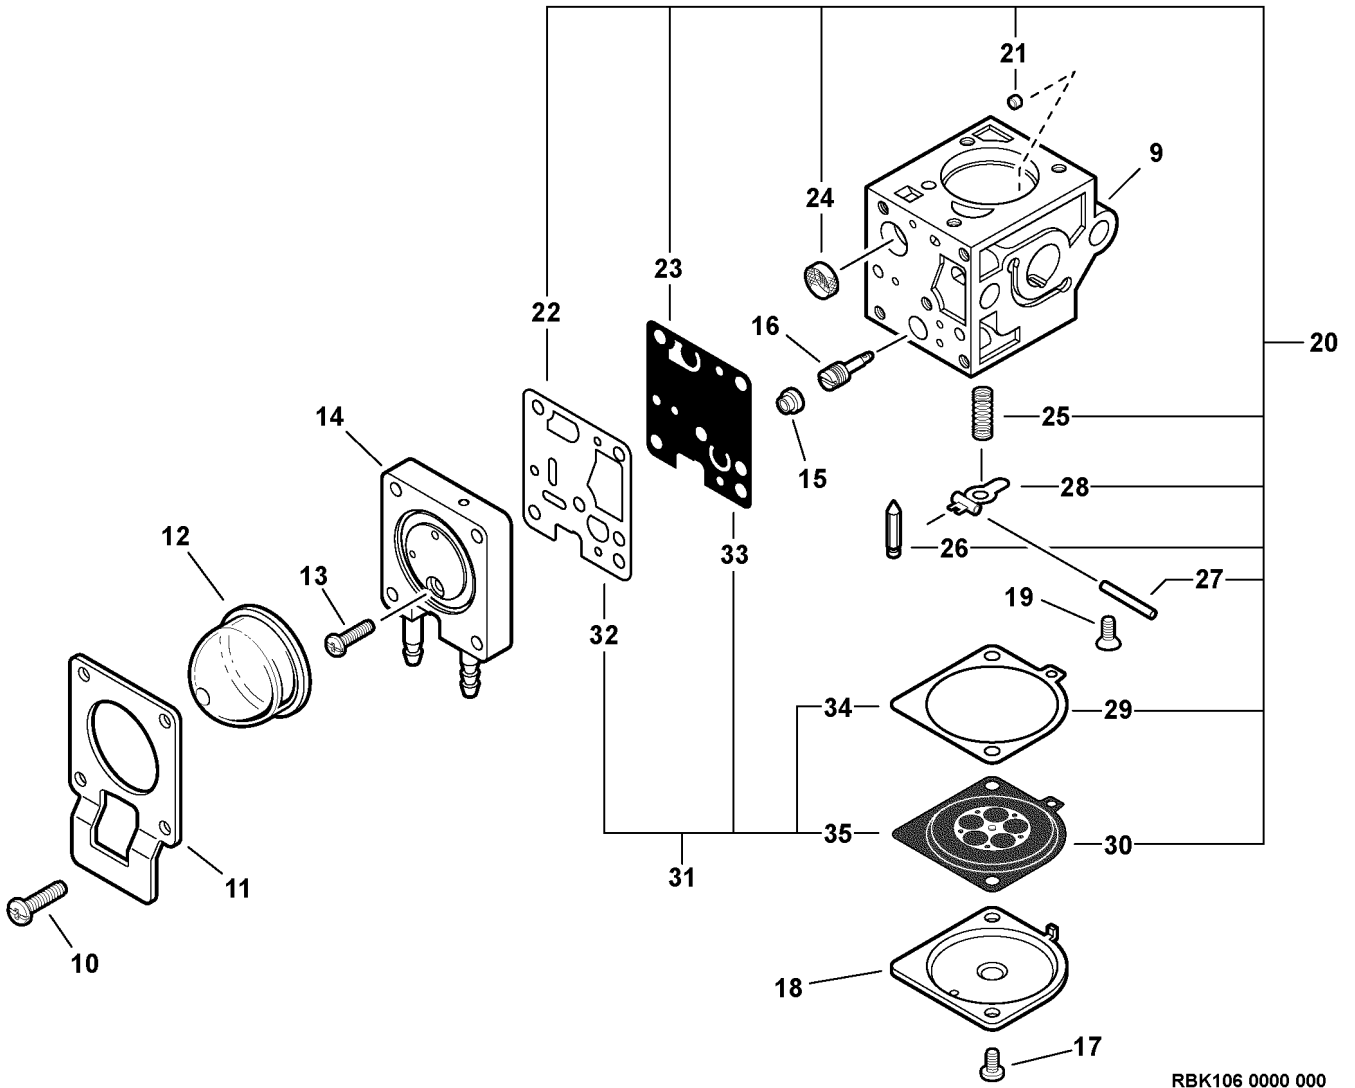

RBK106 0000 000

	A021003660	1	CARBURETOR -- RB-K106	CARBURADOR -- RB-K106
①	+ P005000120	1	NUT	TUERCA
2	+ P005002030	1	ADJUSTER, CABLE	AJUSTADOR, CABLE
3	+ 12534413931	3	SCREW	TORNILLO
4	+ P005000190	1	RING, RETAINING	ANILLO, RETÉN
5	+ P005002090	1	SWIVEL	PIVOTE
6	+ P005000100	1	SCREW, IDLE ADJUST	TORNILLO, AJUSTE DE RALENTÍ
7	+ P005002000	1	ROTOR COVER ASSY	CONJUNTO DE CUBIERTA DEL ROTOR
8	+ P005000280	1	O-RING	ANILLO O
9	+ -----	1	BODY, CARBURETOR⁽¹⁾	CUERPO, CARBURADOR⁽¹⁾
10	+ P005001900	4	SCREW, PURGE BULB RETAINER	TORNILLO, RETÉN DEL BULBO DE LA PURGA
11	+ P005000250	1	RETAINER, PURGE BULB	RETÉN, BULBO DE LA PURGA
12	+ 12538108660	1	BULB, PURGE	BULBO, PURGA
13	+ P005000270	1	SCREW, PURGE BASE	TORNILLO, BASE, PURGA
14	+ P005001890	1	BASE, PURGE	BASE, PURGA
15	+ P005001270	1	PLUG	TAPÓN
16	+ P005001260	1	NEEDLE - HIGH SPEED	AGUJA - ALTA VELOCIDAD
17	+ 12534452130	2	SCREW	TORNILLO
18	+ 12534252130	1	COVER, METERING	CUBIERTA, MEDICIÓN
19	+ 12533942030	1	SCREW, METERING LEVER PIN	TORNILLO, PASADOR DE RETÉN
20	+ P005002280	1	REPAIR KIT	KIT DE REPARACIÓN
21	+ -----	1	GUIDE, ROLLER	GUÍA, RODILLO
22	+ -----	1	GASKET, PUMP	JUNTA, BOMBA
23	+ -----	1	DIAPHRAGM, PUMP	DIAFRAGMA, BOMBA
24	+ -----	1	STRAINER	TAMIZ
25	+ -----	1	SPRING, METERING LEVER	RESORTE, PALANCA DE DOSIFICACIÓN
26	+ -----	1	VALVE, INLET NEEDLE	VÁLVULA DE AGUJA, ADMISIÓN
27	+ -----	1	PIN, METERING LEVER	PASADOR, PALANCA DE DOSIFICACIÓN
28	+ -----	1	LEVER, METERING	PALANCA, DOSIFICACIÓN
29	+ -----	1	GASKET, DIAPHRAGM	JUNTA, DIAFRAGMA
30	+ -----	1	DIAPHRAGM, METERING	DIAFRAGMA, DOSIFICACIÓN
31	+ P005002280	1	DIAPHRAGM/GASKET KIT	KIT DE DIAFRAGMA/JUNTA
32	+ -----	1	GASKET, PUMP	JUNTA, BOMBA
33	+ -----	1	DIAPHRAGM, PUMP	DIAFRAGMA, BOMBA
34	+ -----	1	GASKET, DIAPHRAGM	JUNTA, DIAFRAGMA
35	+ -----	1	DIAPHRAGM, METERING	DIAFRAGMA, DOSIFICACIÓN

(FOOTNOTE) 1 - NOT AVAILABLE SEPARATELY

(NOTA DEL PIE) 1 - NO DISPONIBLE POR SEPARADO