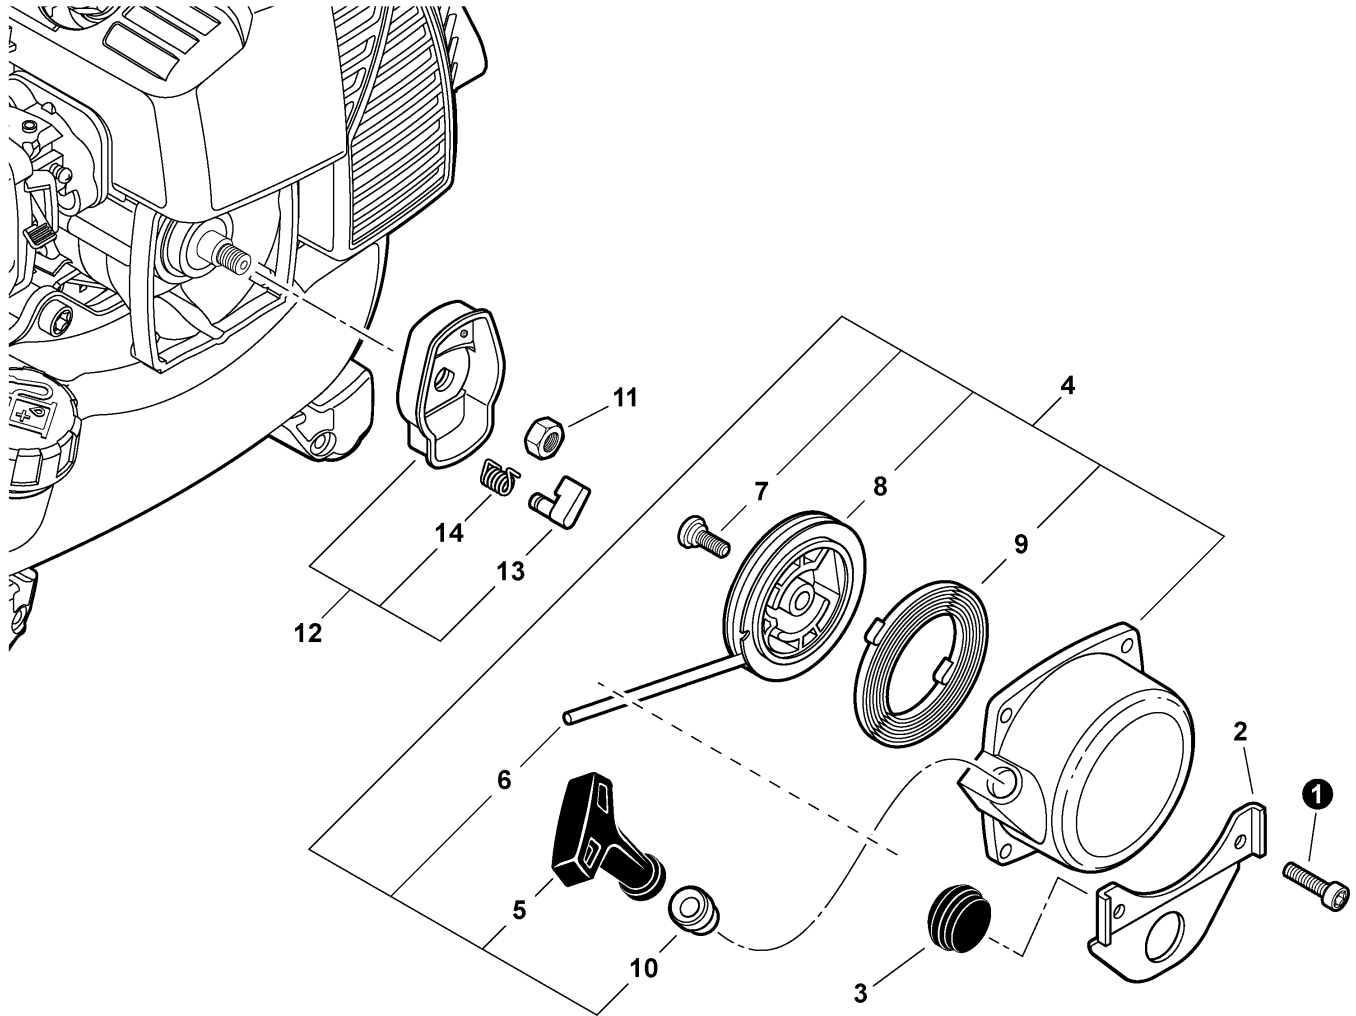

004 0050 000

①	V804000060	4	SCREW - 4X16	TORNILLO - 4X16
2	V152002220	1	BRACKET, FUEL TANK	SOPORTE, TANQUE DE COMBUSTIBLE
3	V420000910	1	CUSHION	COJÍN
4	A051000960	1	STARTER ASSY	CONJUNTO DE ARRANCADOR
5	+ 17722806530	1	GRIP, STARTER	AGARRE, ARRANCADOR
6	+ 17722610120	1	ROPE, STARTER - 3X1000⁽¹⁾	CUERDA, ARRANCADOR - 3X1000⁽¹⁾
7	+ 17723644330	1	SCREW	TORNILLO
8	+ P022019690	1	REEL, ROPE	CARRETE, CUERDA
9	+ P022019680	1	SPRING, REWIND	RESORTE, REBOBINADO
10	+ 17722742030	1	GUIDE, ROPE	GUÍA, CUERDA
11	90059500008	1	NUT	TUERCA
12	A052000280	1	STARTER PAWL ASSY	CONJUNTO DE TRINQUETE DEL ARRANCADOR
13	+ 17721844330	1	PAWL, STARTER - BLACK	
14	+ 17723412220	1	SPRING, RETURN	RESORTE, RETORNO

(FOOTNOTE) 1 - RePower BULK OPTION: 99944440000

(NOTA DEL PIE) 1 - OPCIÓN A GRANEL de la RePower: 99944440000