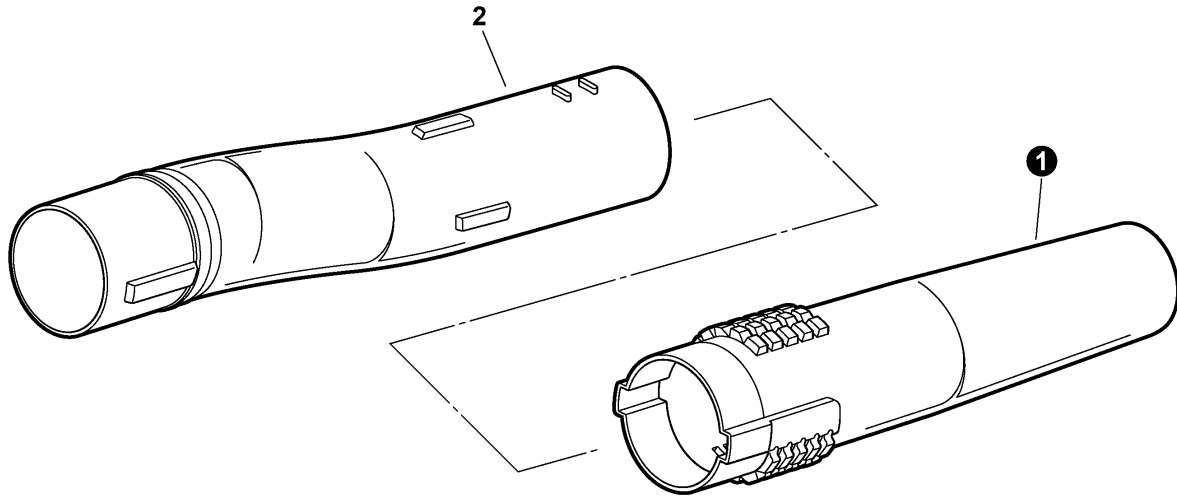

NOTES -- NOTAS

020 0023 000

❶	E165000170	1	TUBE, BLOWER - STRAIGHT NOZZLE	TUBO, SOPLADOR - BOQUILLA RECTO
❷	E165000320	1	TUBE, BLOWER	TUBO, SOPLADOR

Soplador de Mano
**Fuel System
Sistema de Combustible**