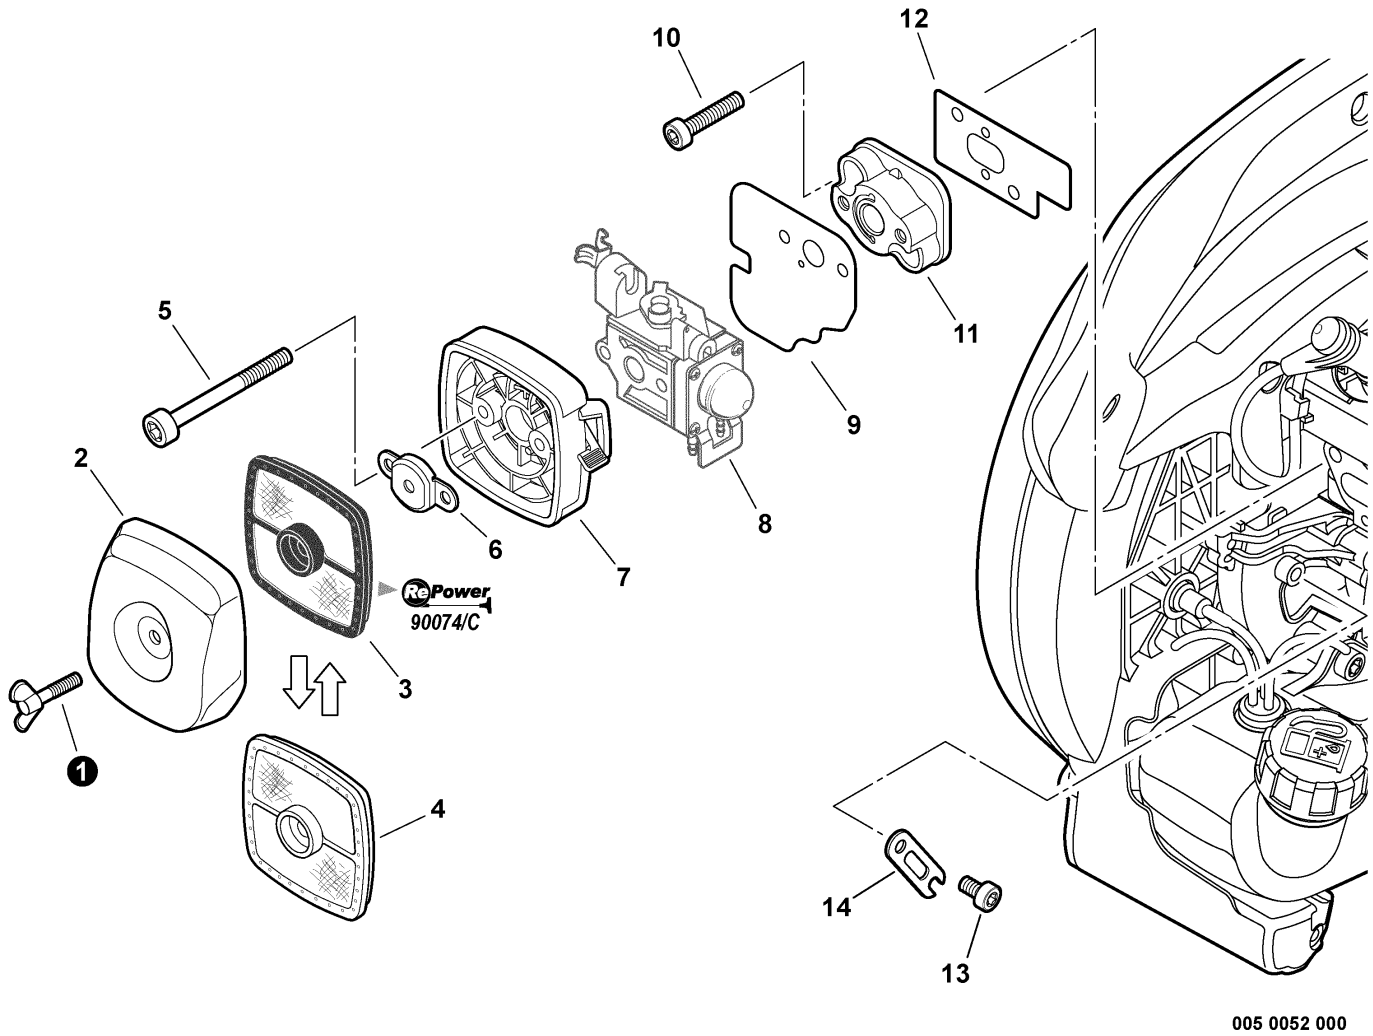

005 0052 000

①	21041752730	1	THUMBSCREW	TORNILLO, DE OREJETAS
2	13031305863	1	COVER, AIR FILTER - BLACK	COVER, AIR FILTER - BLACK
3	A226001410	1	FILTER, AIR - DOUBLE LAYER	FILTRO DE AIRE - CAPA DOBLE
4	13031054130	1	FILTER, AIR - SINGLE LAYER⁽¹⁾	FILTRO DE AIRE - CAPA ÚNICA⁽¹⁾
5	V805000100	2	SCREW - 5X65 -- TORX	TORNILLO - 5X65 -- TORX
6	12901152730	1	PLATE, PREVENT	PLACA, PRE-RESPIRADERO
7	P021004480	1	CASE, AIR CLEANER - BLACK	CARCASA, FILTRO DE AIRE - NEGRO
8	-----	1	CARBURETOR⁽²⁾	CARBURADOR⁽²⁾
9	V103000400	1	GASKET, INTAKE	JUNTA, ADMISIÓN
10	V805000220	2	SCREW - 5X25	TORNILLO - 5X25
11	A200000960	1	INSULATOR, INTAKE	ADMISIÓN, ADMISIÓN
12	V103000540	1	GASKET, INTAKE	JUNTA, ADMISIÓN
13	V805000120	1	SCREW - 5X8 -- TORX	TORNILLO - 5X8 -- TORX
14	V150002400	1	PLATE	PLACA
15	90074		RePower TUNE-UP KIT	KIT DE PUESTA A PUNTO
15	90074C		RePower TUNE-UP KIT	KIT DE PUESTA A PUNTO

(FOOTNOTE) 1 - OPTIONAL

2 - See Carburetor Diagram For Details

(NOTA DEL PIE) 1 - OPCIONAL

2 - Vea el diagrama del carburador para los detalles