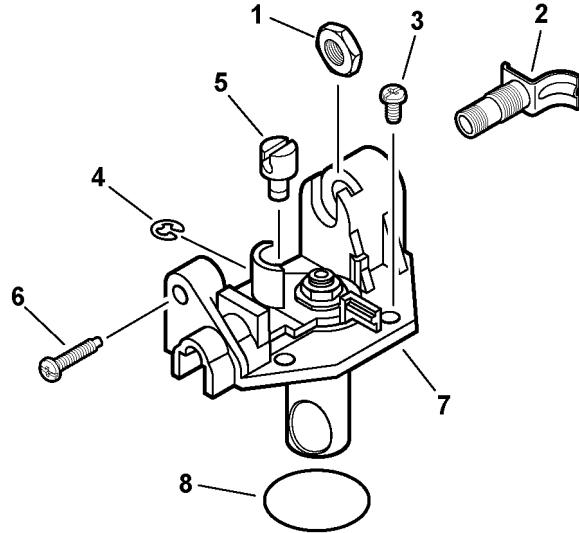

RBK106 0000 000

	A021003660	1	CARBURETOR -- RB-K106	CARBURADOR -- RB-K106
①	+ P005000120	1	NUT	TUERCA
2	+ P005002030	1	ADJUSTER, CABLE	AJUSTADOR, CABLE
3	+ 12534413931	3	SCREW	TORNILLO
4	+ P005000190	1	RING, RETAINING	ANILLO, RETÉN
5	+ P005002090	1	SWIVEL	PIVOTE
6	+ P005000100	1	SCREW, IDLE ADJUST	TORNILLO, AJUSTE DE RALENTÍ
7	+ P005002000	1	ROTOR COVER ASSY	CONJUNTO DE CUBIERTA DEL ROTOR
8	+ P005000280	1	O-RING	ANILLO O
9	+ -----	1	BODY, CARBURETOR⁽¹⁾	CUERPO, CARBURADOR⁽¹⁾
10	+ P005001900	4	SCREW, PURGE BULB RETAINER	TORNILLO, RETÉN DEL BULBO DE LA PURGA
11	+ P005000250	1	RETAINER, PURGE BULB	RETÉN, BULBO DE LA PURGA
12	+ 12538108660	1	BULB, PURGE	BULBO, PURGA
13	+ P005000270	1	SCREW, PURGE BASE	TORNILLO, BASE, PURGA
14	+ P005001890	1	BASE, PURGE	BASE, PURGA
15	+ P005001270	1	PLUG	TAPÓN
16	+ P005001260	1	NEEDLE - HIGH SPEED	AGUJA - ALTA VELOCIDAD
17	+ 12534452130	2	SCREW	TORNILLO
18	+ 12534252130	1	COVER, METERING	CUBIERTA, MEDICIÓN
19	+ 12533942030	1	SCREW, METERING LEVER PIN	TORNILLO, PASADOR DE RETÉN
20	+ P005002280	1	REPAIR KIT	KIT DE REPARACIÓN
21	+ -----	1	GUIDE, ROLLER	GUÍA, RODILLO
22	+ -----	1	GASKET, PUMP	JUNTA, BOMBA
23	+ -----	1	DIAPHRAGM, PUMP	DIAFRAGMA, BOMBA
24	+ -----	1	STRAINER	TAMIZ
25	+ -----	1	SPRING, METERING LEVER	RESORTE, PALANCA DE DOSIFICACIÓN
26	+ -----	1	VALVE, INLET NEEDLE	VÁLVULA DE AGUJA, ADMISIÓN
27	+ -----	1	PIN, METERING LEVER	PASADOR, PALANCA DE DOSIFICACIÓN
28	+ -----	1	LEVER, METERING	PALANCA, DOSIFICACIÓN
29	+ -----	1	GASKET, DIAPHRAGM	JUNTA, DIAFRAGMA
30	+ -----	1	DIAPHRAGM, METERING	DIAFRAGMA, DOSIFICACIÓN
31	+ P005002280	1	DIAPHRAGM/GASKET KIT	KIT DE DIAFRAGMA/JUNTA
32	+ -----	1	GASKET, PUMP	JUNTA, BOMBA
33	+ -----	1	DIAPHRAGM, PUMP	DIAFRAGMA, BOMBA
34	+ -----	1	GASKET, DIAPHRAGM	JUNTA, DIAFRAGMA
35	+ -----	1	DIAPHRAGM, METERING	DIAFRAGMA, DOSIFICACIÓN

(FOOTNOTE) 1 - NOT AVAILABLE SEPARATELY

(NOTA DEL PIE) 1 - NO DISPONIBLE POR SEPARADO