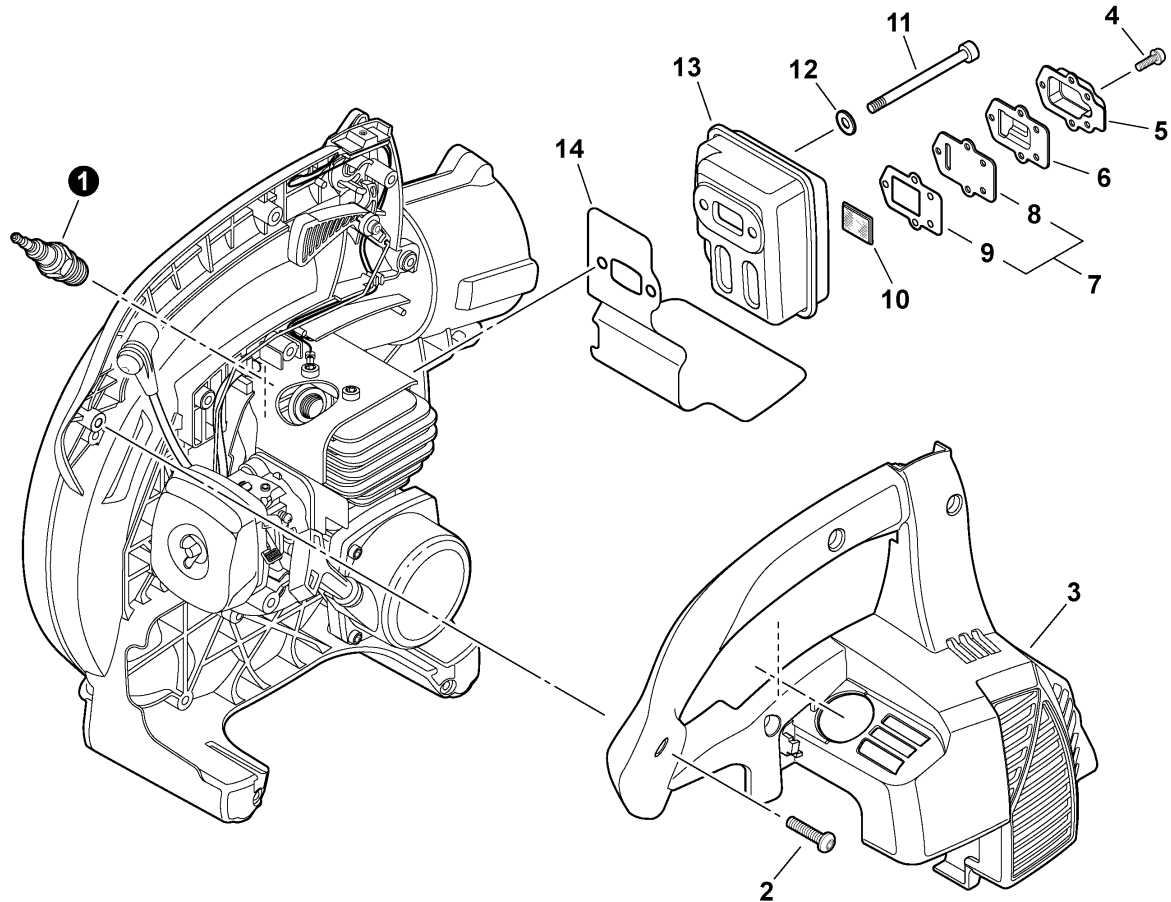

006 0075 000

①	15901019830	1	SPARK PLUG -- BPM-8Y	BUJÍA -- BPM-8Y
①	A425000000	1	SPARK PLUG -- BPMR-8Y(1)	BUJÍA -- BPMR-8Y(1)
2	V805000010	6	SCREW - 5X20	TORNILLO - 5X20
3	A190000861	1	COVER, ENGINE	CUBIERTA, MOTOR
4	V804000030	5	SCREW - 4X8 -- TORX	TORNILLO - 4X8 -- TORX
5	A313001790	1	GUIDE, EXHAUST - OUTER	GUÍA, ESCAPE - EXTERIOR
6	A313000840	1	GUIDE, EXHAUST - INNER	GUÍA, ESCAPE - INTERIOR
7	P021016930	1	EXHAUST GUIDE KIT	KIT DE GUÍA, ESCAPE
8	+ A313001070	1	GUIDE, EXHAUST	GUÍA, ESCAPE
9	+ V104000940	1	GASKET, EXHAUST	JUNTA, ESCAPE
10	A310000070	1	SCREEN, SPARK ARRESTER	PANTALLA, SUPRESOR DE CHISPAS
11	V203000190	2	BOLT - 5	PERNO - 5
12	90060300005	2	WASHER - 5	ARANDELA - 5
13	A300001630	1	MUFFLER	SILENCIADOR
14	V104000960	1	SHIELD, EXHAUST	PROTECTOR, ESCAPE

(FOOTNOTE) 1 - CANADA MODELS

(NOTA DEL PIE) 1 - MODELOS DE CANADÁ