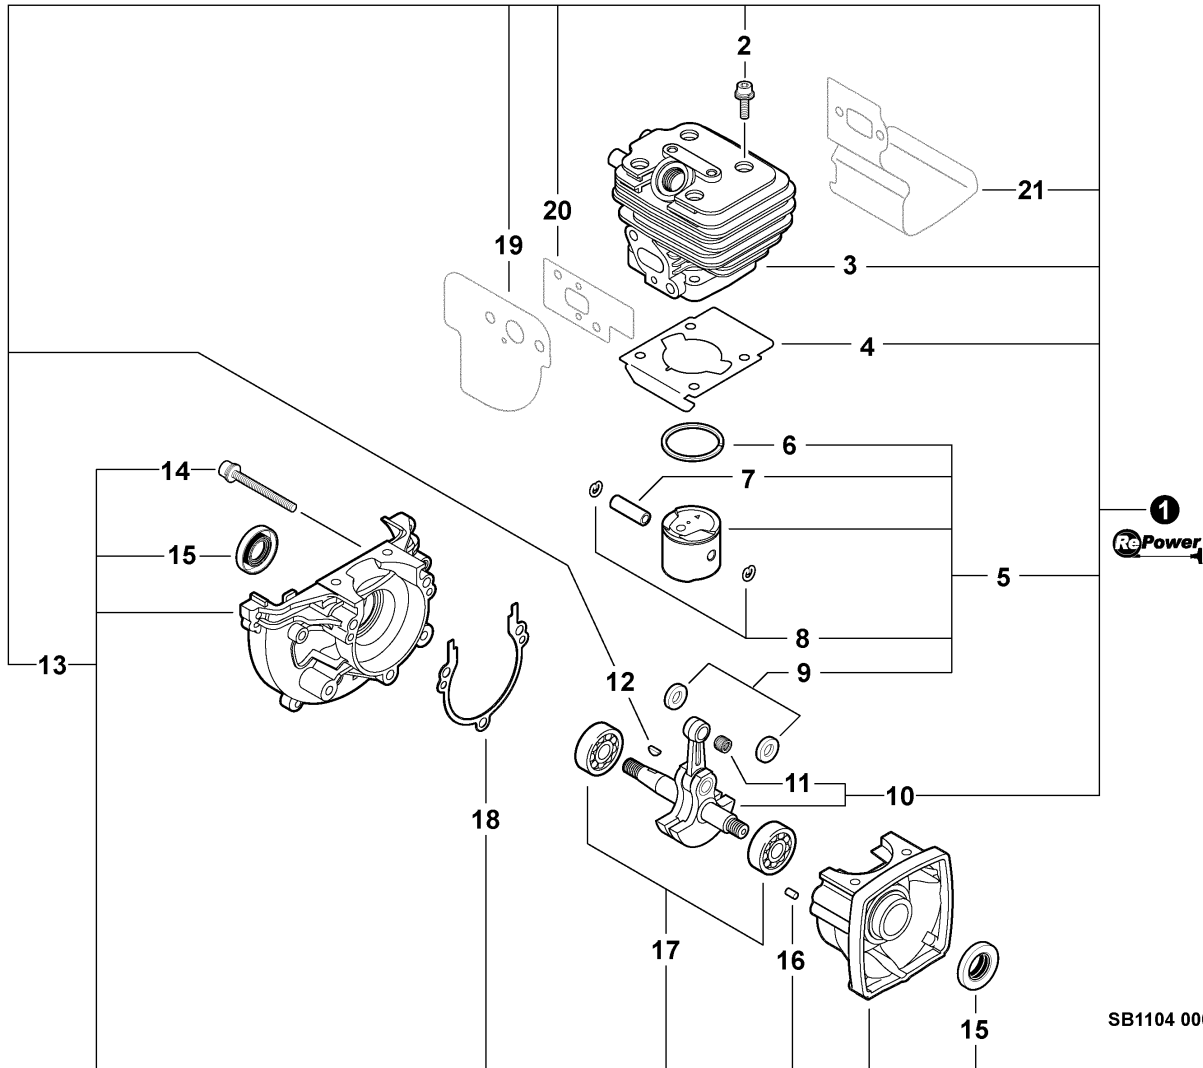

SB1104 0000 000

1	SB1104	1	SHORT BLOCK	BLOQUE CORTO
2	+ 90016205025	4	SCREW - 5X25	TORNILLO - 5X25
3	+ A130001020	1	CYLINDER	CILINDRO
4	+ V100000190	1	GASKET, CYLINDER	JUNTA, CILINDRO
5	+ P021017410	1	PISTON KIT	KIT DE PISTÓN
6	+ A101000140	1	RING, PISTON	ANILLO, PISTÓN
7	+ V606000000	1	PIN, PISTON	PASADOR, PISTÓN
8	+ 10001504630	2	RING, RETAINING	ANILLO, RETÉN
9	+ 10001411520	2	SPACER, PISTON	ESPACIADOR, PISTÓN
10	+ A011000590	1	CRANKSHAFT ASSY	CONJUNTO DE CIGÜEÑAL
11	+ V553000010	1	BEARING, NEEDLE - 8	COJINETE, DE AGUJAS - 8
12	+ 10014212330	1	KEY	CHAVETA
13	+ P021008231	1	CRANKCASE KIT	KIT DE CÁRTER
14	+ 90016205028	3	SCREW - 5X28	TORNILLO - 5X28
15	+ 10021242031	2	SEAL, OIL	SELLO, ACEITE
16	+ 90033040080	2	PIN, LOCATING	PASADOR DE POSICIONAMIENTO
17	+ 9403536201	2	BEARING, BALL - 6201	COJINETE DE BOLAS
18	+ 10024242030	1	GASKET, CRANKCASE	JUNTA, CÁRTER
19	+ -----	1	GASKET, INTAKE⁽¹⁾	JUNTA, ADMISIÓN⁽¹⁾
20	+ -----	1	GASKET, INTAKE⁽¹⁾	JUNTA, ADMISIÓN⁽¹⁾
21	+ -----	1	SHIELD, EXHAUST⁽¹⁾	PROTECTOR, ESCAPE⁽¹⁾

(FOOTNOTE) 1 - Included In GASKET KIT

(NOTA DEL PIE) 1 - Includo en KIT de la JUNTA