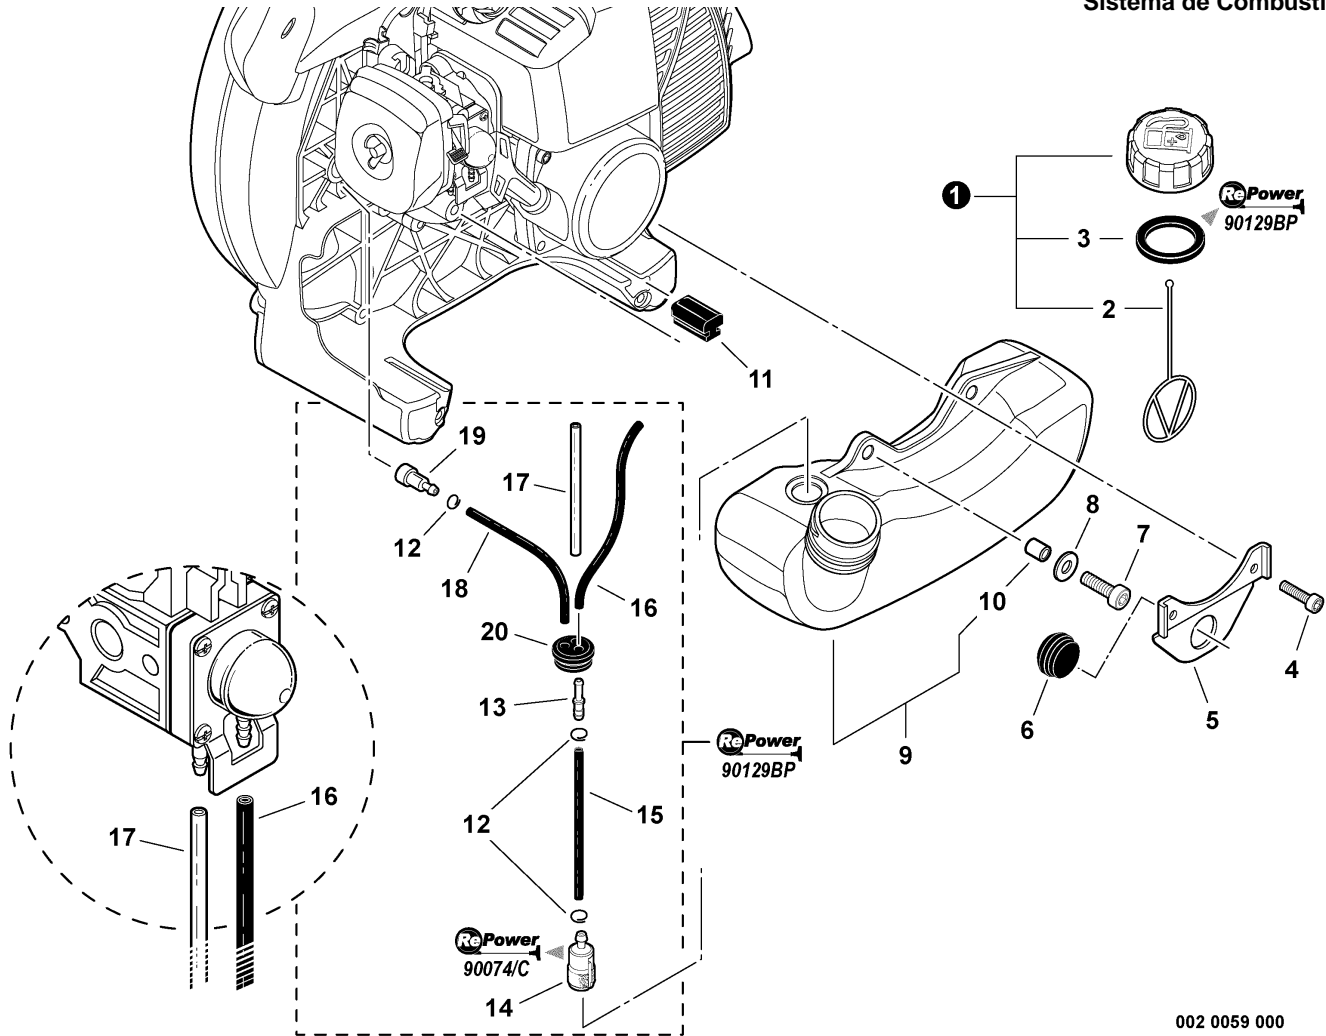

Blower Tubes	3
Tubos de Soplador	
Fuel System	4
Sistema de Combustible	
Starter	5
Arrancador	
Intake	6
Admisión	
Carburetor -- RB-K106	7
Carburador -- RB-K106	
Engine Cover, Exhaust	9
Cubierta del Motor, Escape	
Fan Cover, Ignition, Throttle Control	10
Cubierta del Ventilador, Ignición, Control del Acelerador	
Engine, Short Block - SB1104	12
Motor, Bloque Corto -- SB1104	
Labels	13
Etiquetas	
RePower Kits	14
Kits RePower	
Part Number Index	15
Índice Del Número De Parte	

NOTES -- NOTAS

020 0023 000

❶	E165000170	1	TUBE, BLOWER - STRAIGHT NOZZLE	TUBO, SOPLADOR - BOQUILLA RECTO
❷	E165000320	1	TUBE, BLOWER	TUBO, SOPLADOR

Soplador de Mano
**Fuel System
Sistema de Combustible**