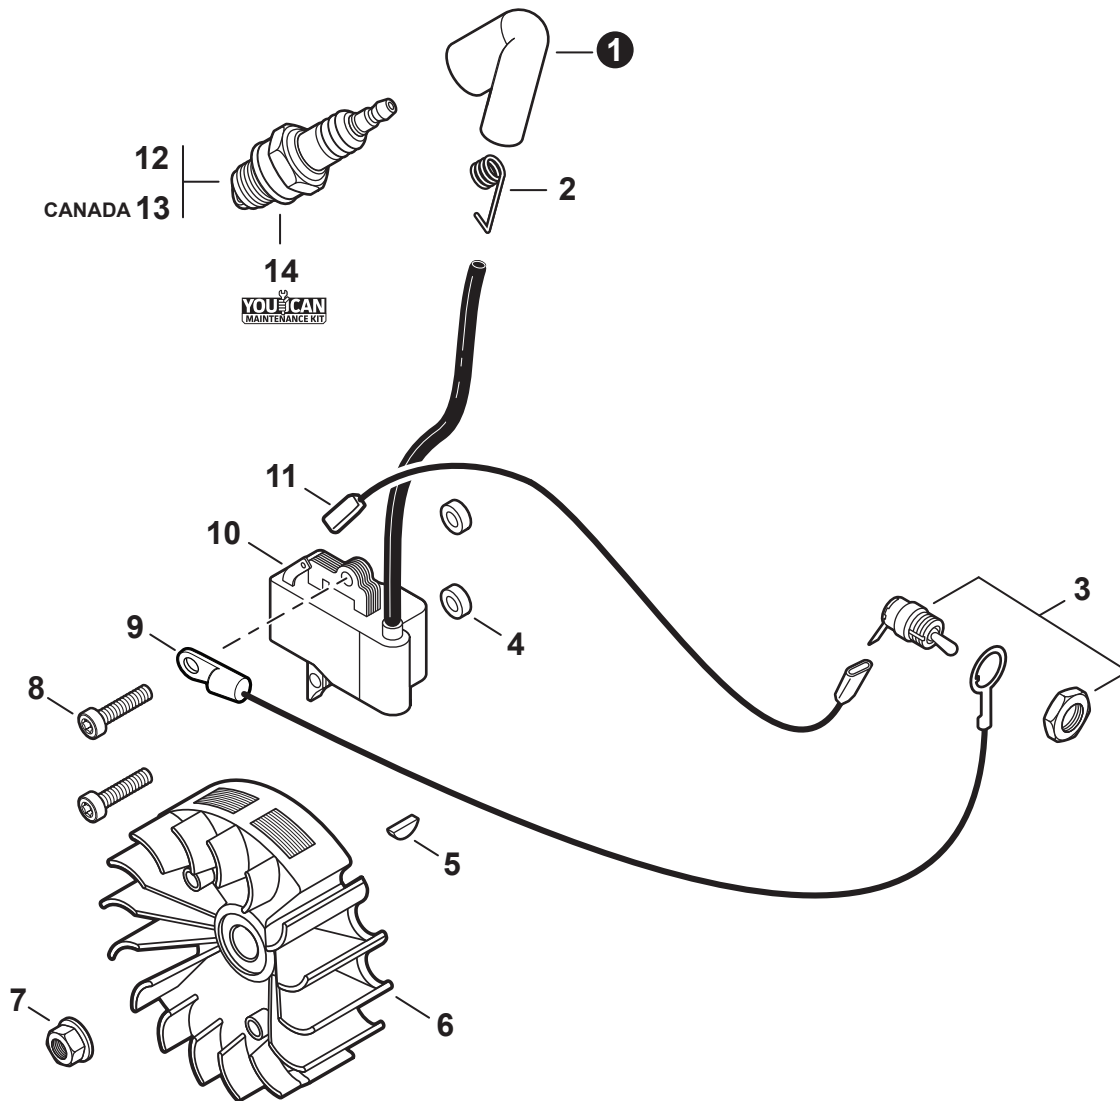

NO.	PART NUMBER	QTY.	DESCRIPTION	DESCRIPCIÓN
1	A427000020	1	CAP, SPARK PLUG	TAPA DE BUJÍA
2	A426000020	1	TERMINAL, SPARK PLUG	TERMINAL DE BUJÍA
3	A440001190	1	SWITCH, ON-OFF	INTERRUPTOR DE ENCENDIDO-APAGADO
4	15011716430	2	WASHER 5.2×12×3	ARANDELA 5.2×12×3
5	10014212330	1	KEY, WOODRUFF	CHAVETA WOODRUFF
6	A409000350	1	FLYWHEEL	VOLANTE
7	90051500008	1	NUT, FLANGE M8	TUERCA-BRIDA M8
8	V805000210	2	BOLT, TORX 5×20	PERNO TORX 5×20
9	V485001070	1	LEAD - GROUND L= 255	CABLE DE TIERRA L= 255
10	A411001180	1	COIL, IGNITION	BOBINA DE ENCENDIDO
11	V485001080	1	LEAD - IGNITION	CABLE DE ENCENDIDO
12	15901019830	1	SPARK PLUG - BPM8Y	BUJÍA - BPM8Y
13	A425000000	1	SPARK PLUG - BPMR8Y	BUJÍA - BPMR8Y
14	90175Y	1	TUNE-UP KIT - YOUCAN™	JUEGO DE PUESTA A PUNTO - YOUCAN™