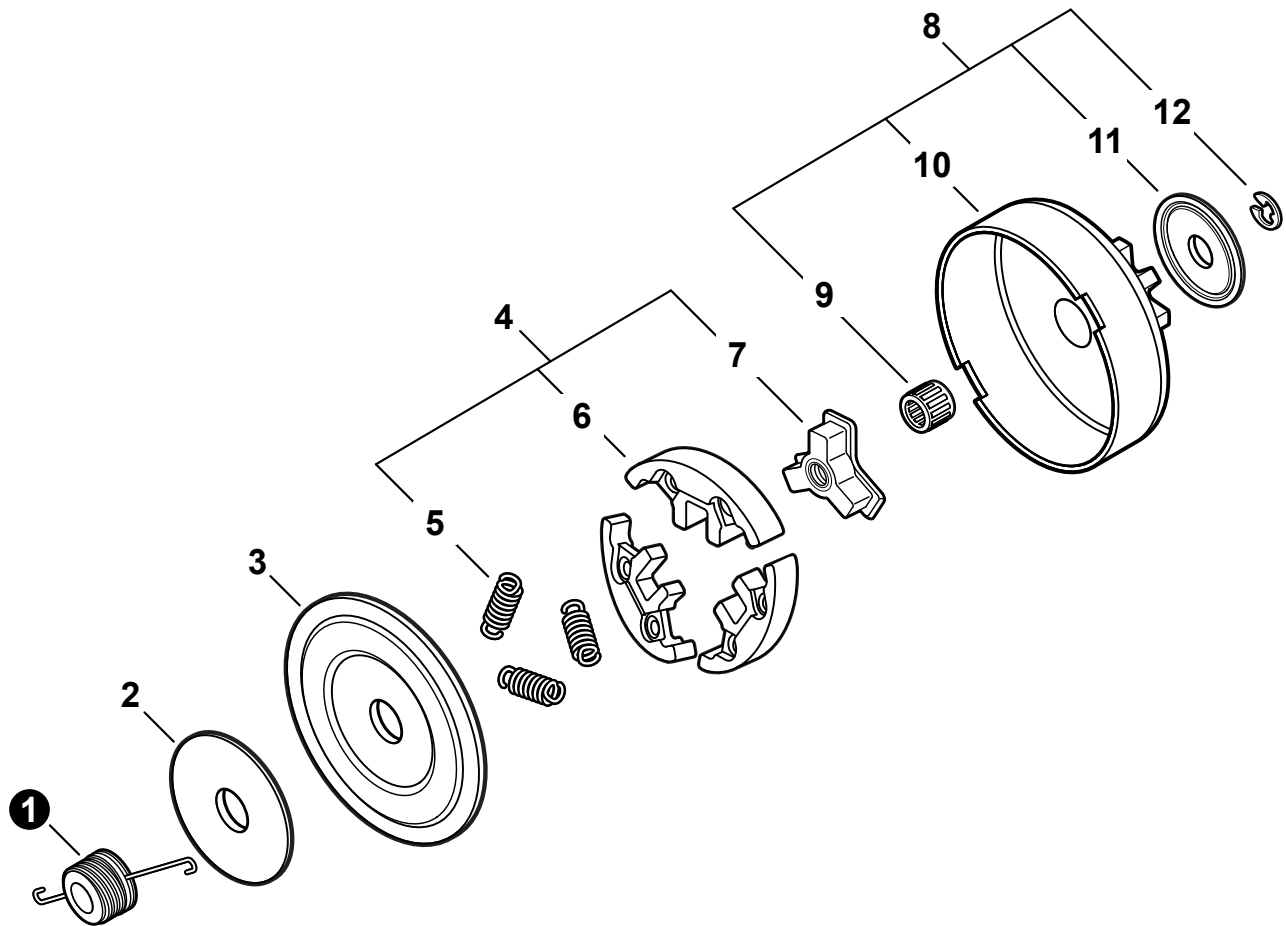

NO.	PART NUMBER	QTY.	DESCRIPTION	DESCRIPCIÓN
1	V652000040	1	GEAR, WORM	ENGRANAJE DE TORNILLO SIN FIN
2	A551000080	1	PLATE, CLUTCH - SMALL	PLACA DE EMBRAGUE- PEQUEÑO
3	A551000140	1	PLATE, CLUTCH - LARGE	PLACA DE EMBRAGUE-GRANDE
4	A056000210	1	CLUTCH ASSY	MONTAJE DE EMBRAGUE
5	V451000470	3	+SPRING, CLUTCH	+RESORTE DEL EMBRAGUE
6	P021005810	1	+SHOE SET, CLUTCH (3PCS)	+JUEGO DE ZAPATA DE EMBRAGUE (CANTIDAD 3)
7	A552000100	1	+HUB, CLUTCH	+CUBO DEL EMBRAGUE
8	99944400395	1	CLUTCH KIT	JUEGO DE EMBRAGUE
9	V553000150	1	+BEARING, NEEDLE 8	+COJINETE DE AGUJAS 8
10	A556000543	1	+DRUM, CLUTCH	+TAMBOR EMBRAGUE
11	10014319830	1	+WASHER 8.2×31×0.8	+ARANDELA 8.2×31×0.8
12	V583000120	1	+E-RING	+RETENEDOR TIPO "E"