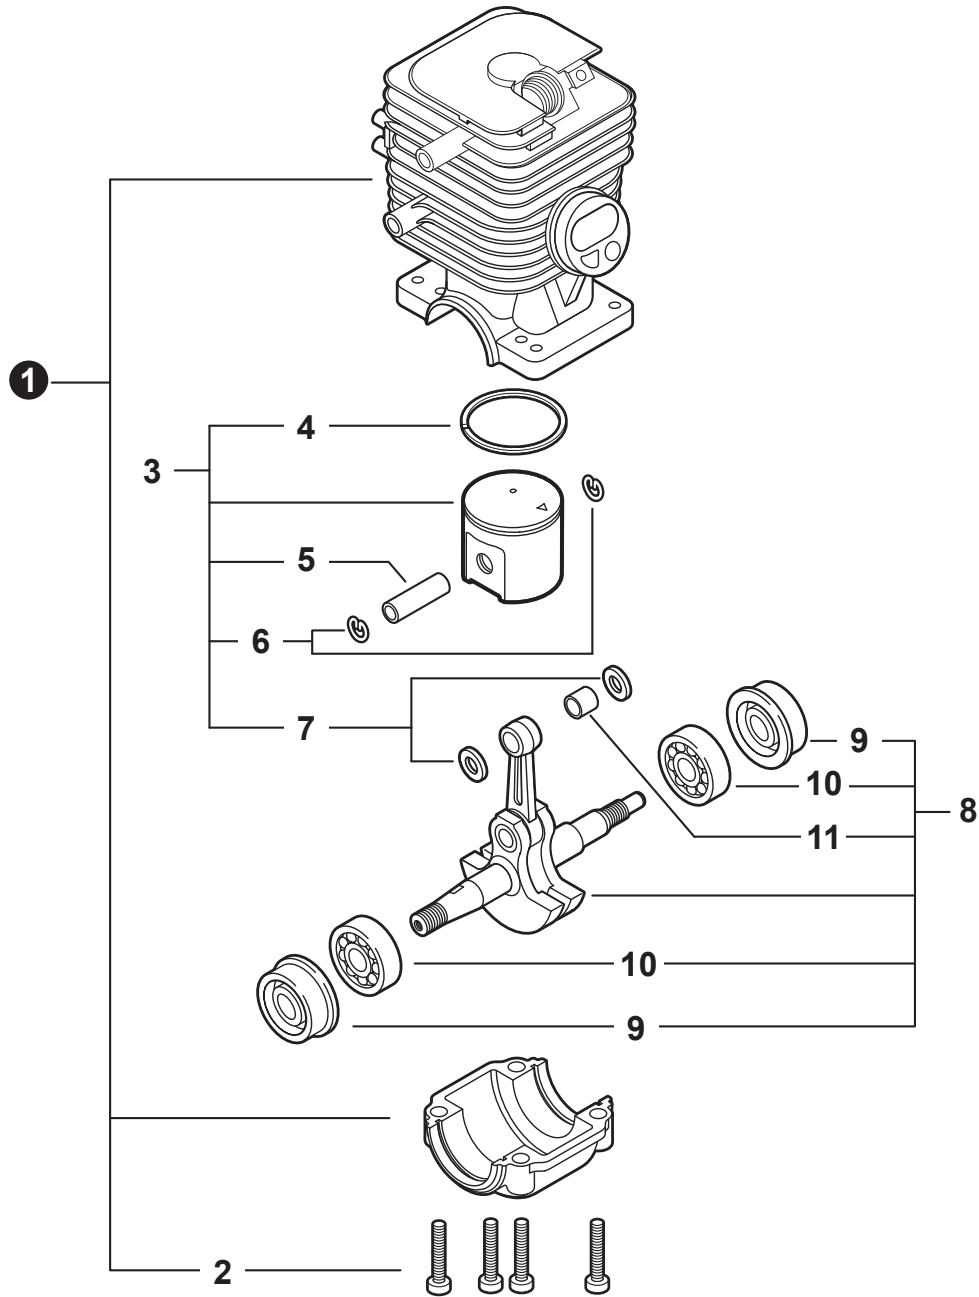

NO.	PART NUMBER	QTY.	DESCRIPTION	DESCRIPCIÓN
1	P021035190	1	CRANKCASE KIT	JUEGO DE CÁRTER
2	V805000220	4	+BOLT, TORX 5×25	+PERNO TORX 5×25
3	P021035201	1	PISTON KIT	JUEGO DE PISTÓN
4	A101000580	1	+RING, PISTON	+ANILLO DEL PISTÓN
5	10001315330	1	+PIN, PISTON	+PASADOR DEL PISTÓN
6	10001504630	2	+RING, SNAP	+ANILLO RETENEDOR
7	10001411520	2	+WASHER, THRUST 8.2×13×0.5	+ARANDELA DE EMPUJE 8.2×13×0.5
8	P021015072	1	CRANKSHAFT ASSY	MONTAJE DE CIGÜEÑAL
9	V505000011	2	+SEAL, OIL 12	+SELLO DE ACEITE 12
10	9403536201	2	+BEARING, BALL 6201	+COJINETE DE BALINES 6201
11	V553000060	1	+BEARING, NEEDLE 8	+COJINETE DE AGUJAS 8