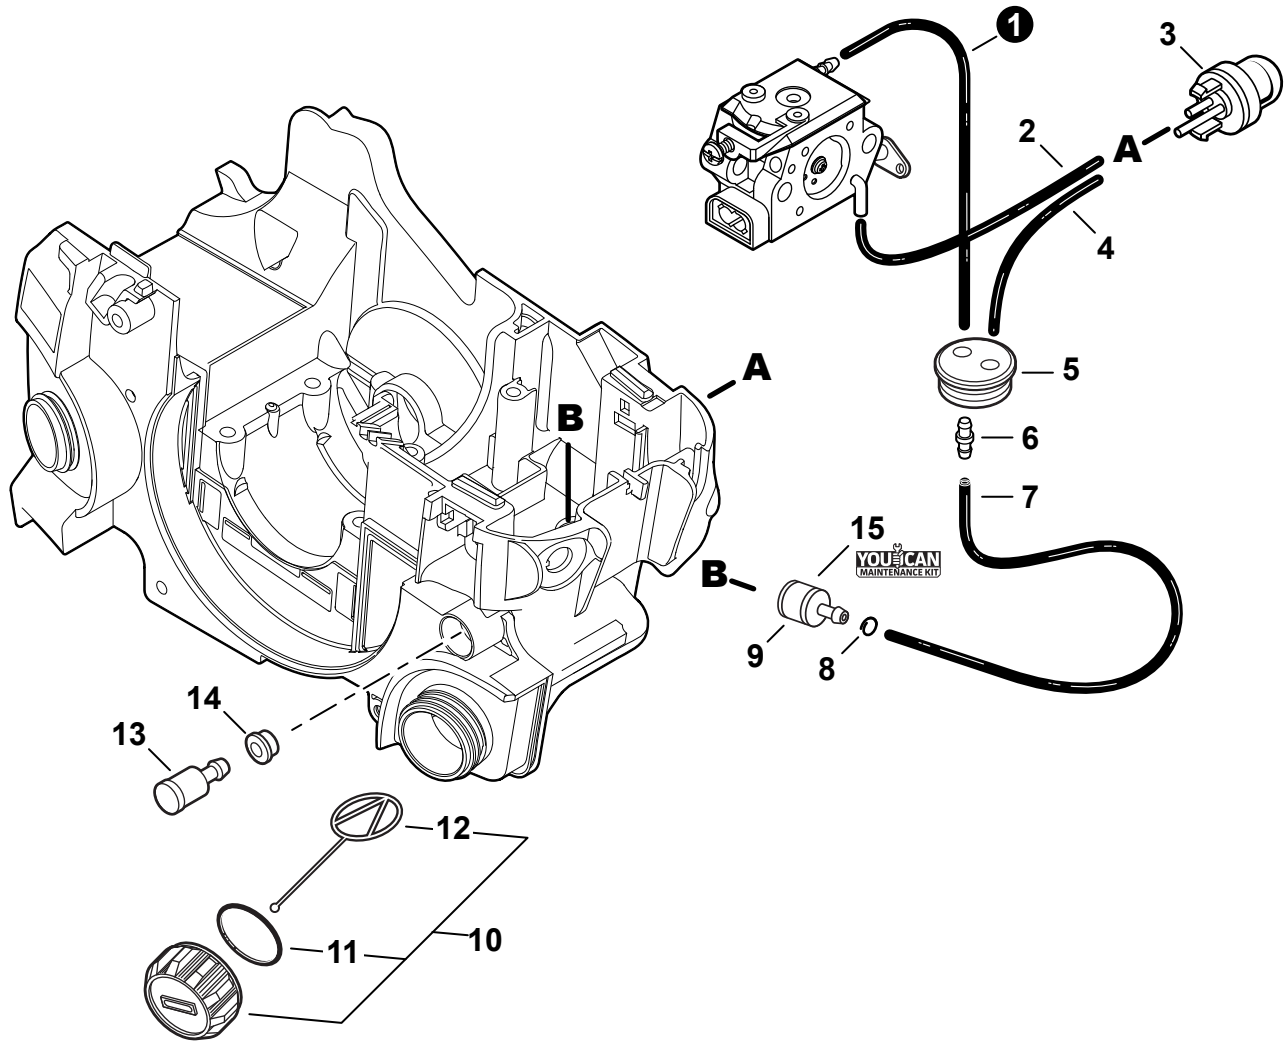

NO.	PART NUMBER	QTY.	DESCRIPTION	DESCRIPCIÓN
1	V471003871	1	PIPE, FUEL 3×5×85 BLACK	TUBO DE COMBUSTIBLE 3×5×85 NEGRO
2	V471001280	1	PIPE 2.4×5×105 BLACK	TUBO 2.4×5×105 NEGRO
3	12318139130	1	BULB, PURGE	BULBO DE PURGA
4	V471001560	1	PIPE, FUEL 2.4×5×80 BLACK	TUBO DE COMBUSTIBLE 2.4×5×80 NEGRO
5	13211544330	1	GROMMET, FUEL	OJAL DE COMBUSTIBLE
6	V186000510	1	CONNECTOR, PIPE	CONECTOR DE TUBO
7	V471003880	1	PIPE, FUEL 3×5×144 BLACK	TUBO DE COMBUSTIBLE 3×5×144 NEGRO
8	V490001240	1	CLIP Ø6	SUJETADOR Ø6
9	A369000470	1	FILTER, FUEL	FILTRO DE COMBUSTIBLE
10	P021037920	1	CAP ASSY, FUEL	MONTAJE DE TAPA DE COMBUSTIBLE
11	V581000610	1	+O-RING 22	+JUNTA TÓRICA 22
12	A365000050	1	+CONNECTOR, CAP L= 60 MM	+CONECTOR DE TAPA L= 60 MM
13	A356000031	1	VENT ASSY	VÁLVULA DE RESPIRADERO
14	V137000000	1	GROMMET, FUEL	OJAL DE COMBUSTIBLE
15	90175Y	1	TUNE-UP KIT - YOUCAN™	JUEGO DE PUESTA A PUNTO - YOUCAN™