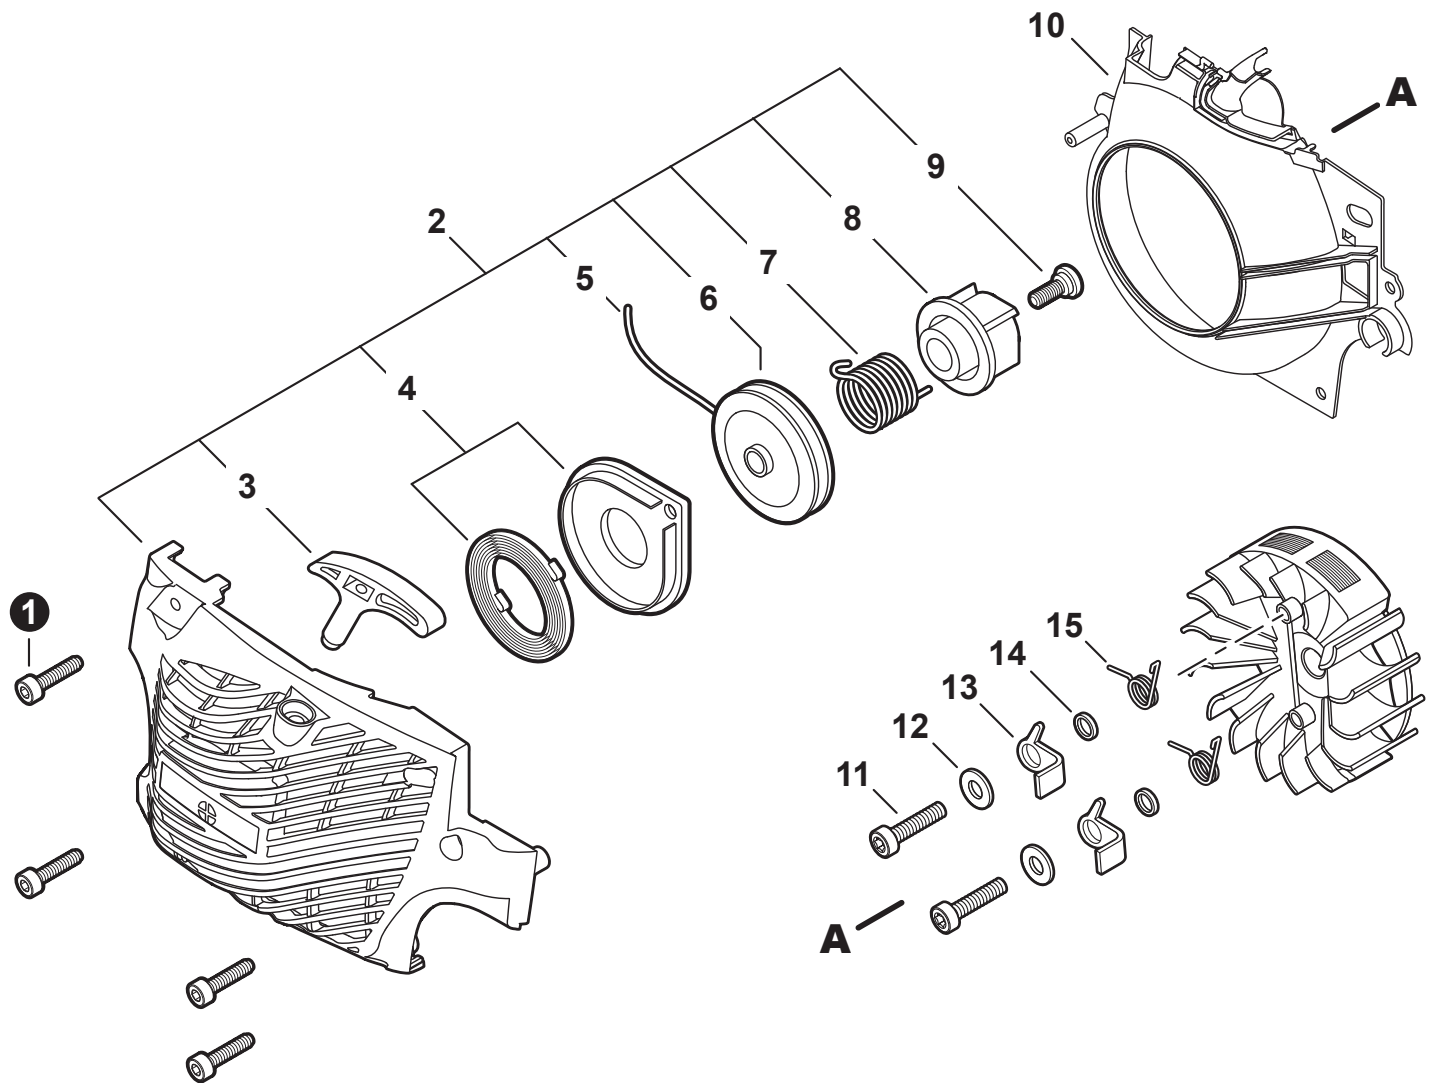

NO.	PART NUMBER	QTY.	DESCRIPTION	DESCRIPCIÓN
1	V805000010	4	BOLT, TORX 5×20	PERNO TORX 5×20
2	A051002741	1	STARTER ASSY, RECOIL	MONTAJE DE ARRANCADOR AUTORRETRÁCTIL
3	P022005891	1	+GRIP, STARTER	+AGARRE DEL ARRANCADOR
4	P022039050	1	+SPRING KIT, REWIND	+MONTAJE DE RESORTE RECULAR
5	P022008440	1	+ROPE, STARTER 3.5×900	+CUERDA DEL ARRANCADOR 3.5×900
6	P022039040	1	+REEL, ROPE	+CARRETE DEL CABLE
7	V452001320	1	+SPRING, TORSION	+RESORTE DE TORSIÓN
8	P022039060	1	+PAWL CATCHER	+RECEPTOR DE TRINQUETE
9	17723661830	1	+SCREW	+TORNILLO
10	A172002181	1	COVER, FAN	CUBIERTA DEL VENTILADOR
11	V203000080	2	BOLT 5×14	PERNO 5×14
12	90060300005	2	WASHER 5.5×12×0.8	ARANDELA 5.5×12×0.8
13	A514000020	2	PAWL	TRINQUETE
14	17724704630	2	SPACER 5.2×8×2.1	ESPACIADOR 5.2×8×2.1
15	17723435430	2	SPRING, TORSION	RESORTE DE TORSIÓN