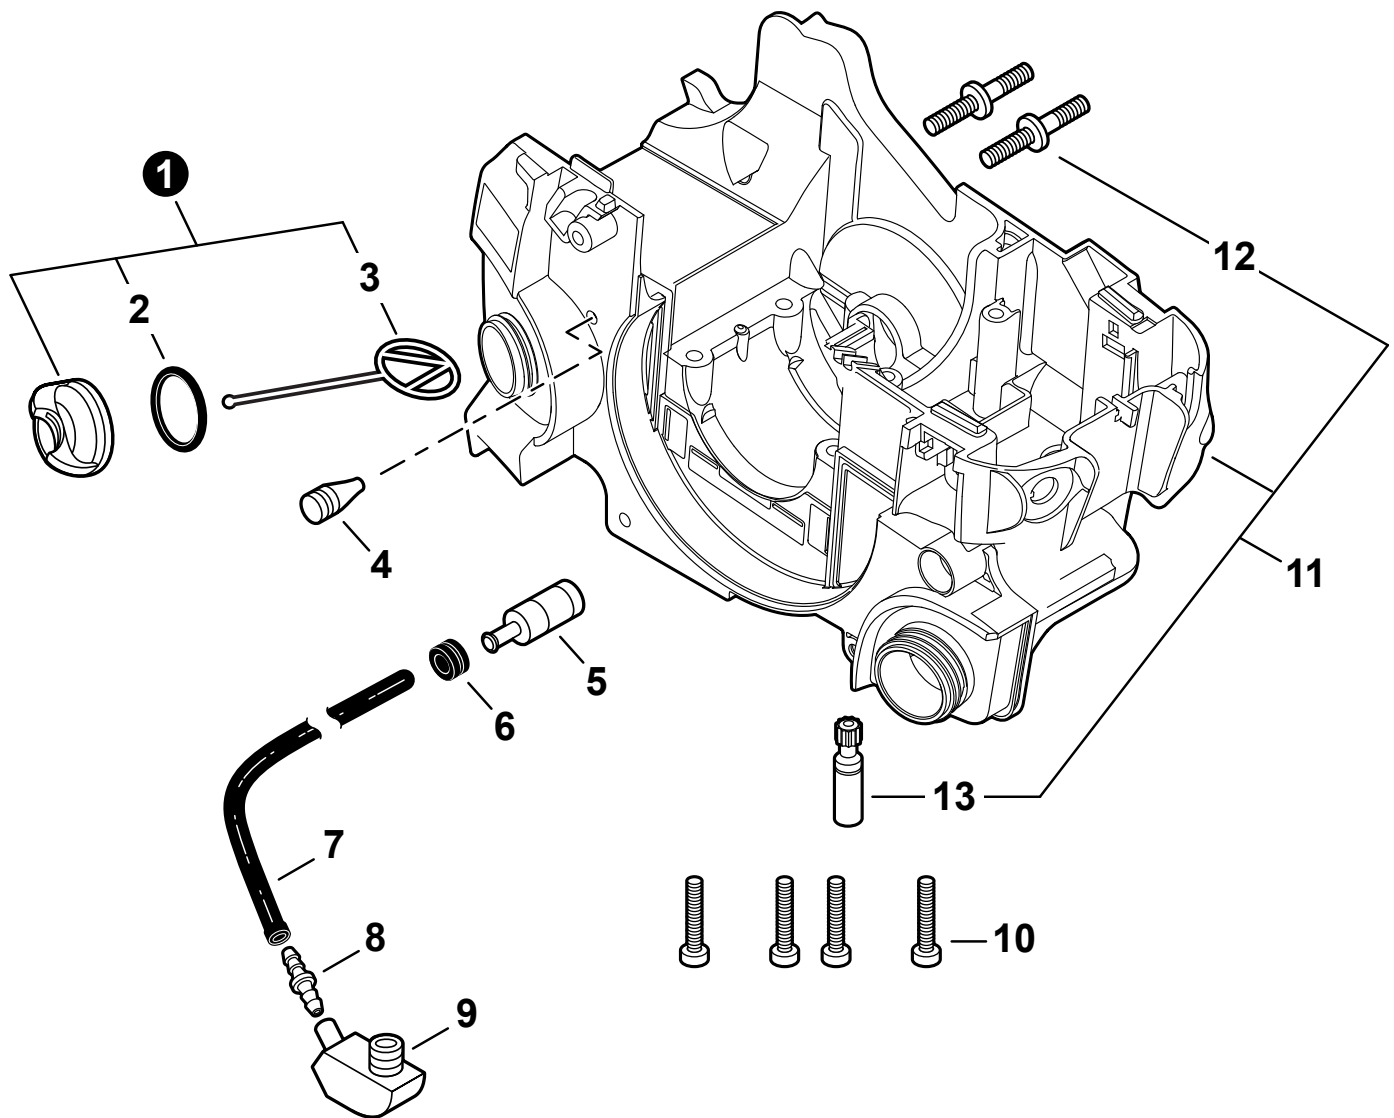

NO.	PART NUMBER	QTY.	DESCRIPTION	DESCRIPCIÓN
1	P021005581	1	CAP ASSY - BLACK	MONTAJE DE TAPA NEGRO
2	90072000018	1	+O-RING 18	+JUNTA TÓRICA 18
3	A365000050	1	+CONNECTOR, CAP L= 60 MM	+CONECTOR DE TAPA L= 60 MM
4	43611413930	1	VENT ASSY	VÁLVULA DE RESPIRADERO
5	43620502832	1	FILTER, OIL	FILTRO DE ACEITE
6	13211501461	1	GROMMET	OJAL
7	13011005260	1	PIPE 3×6×185 MM BLACK	TUBO 3×6×185 MM NEGRO
8	V186000510	1	CONNECTOR, PIPE	CONECTOR DE TUBO
9	V470000810	1	GROMMET, OIL	OJAL DE ACEITE
10	V805000180	4	BOLT, TORX 5×30	PERNO TORX 5×30
11	P021049020	1	HOUSING ASSY, ENGINE	MONTAJE DE CAJA DEL MOTOR
12	V225000031	2	+BOLT, STUD 8	+PERNO PRISIONERO 8
13	C022000072	1	+AUTO-OILER ASSY	+MONTAJE DE ENGRASADOR AUTOMÁTICO