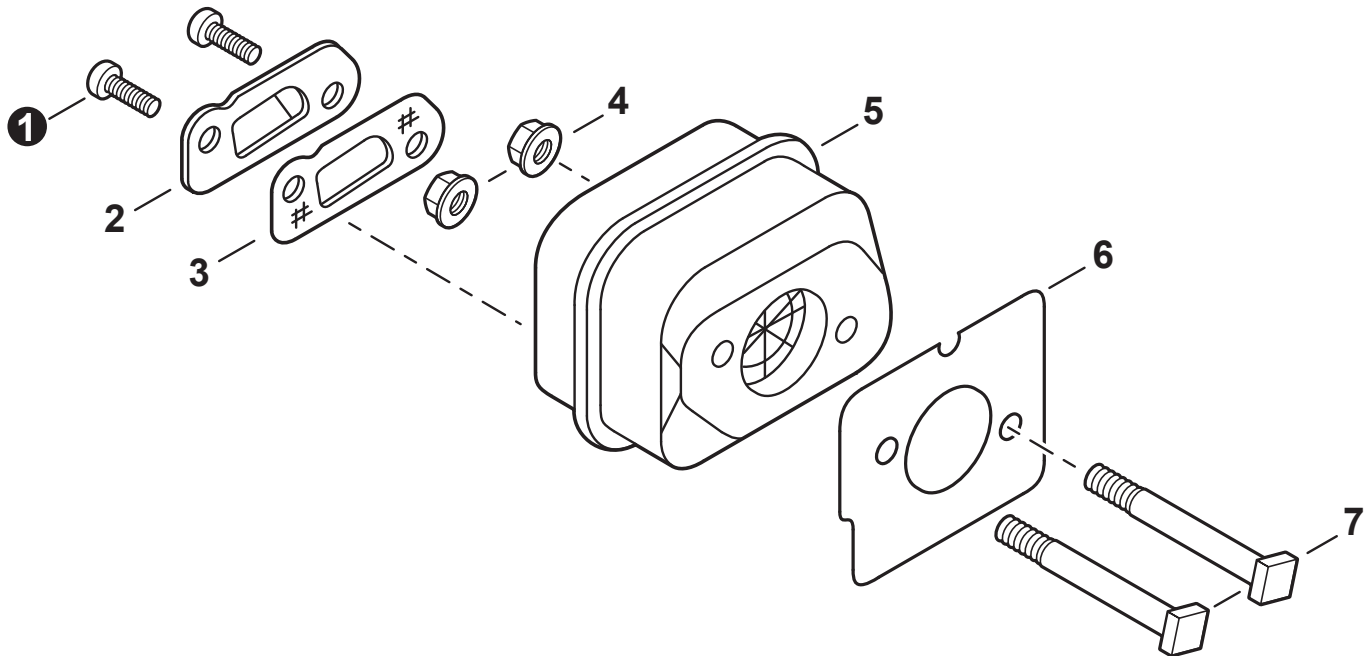

NO.	PART NUMBER	QTY.	DESCRIPTION	DESCRIPCIÓN
1	V804000030	2	BOLT, TORX 4×8	PERNO TORX 4×8
2	A313001120	1	GUIDE, EXHAUST	GUÍA DE ESCAPE
3	A310000060	1	SCREEN, SPARK ARRESTER	PANTALLA DEL GUARDACHISPAS
4	90051600005	2	NUT, FLANGE M5	TUERCA-BRIDA M5
5	A300000831	1	MUFFLER	SILENCIADOR
6	V104000732	1	GASKET, EXHAUST	EMPAQUETADURA DE ESCAPE
7	V203000120	2	BOLT 5×60	PERNO 5×60