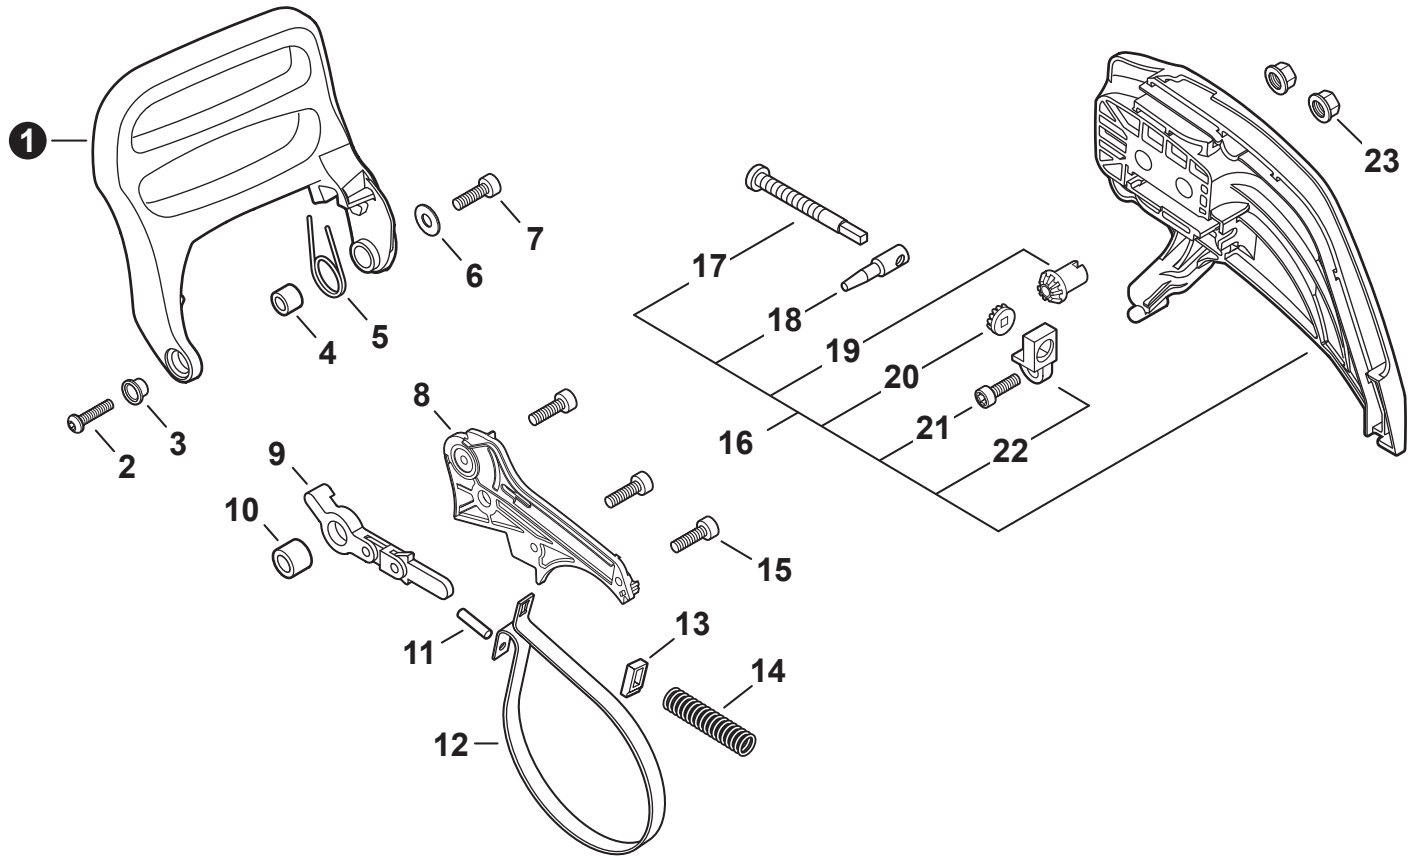

NO.	PART NUMBER	QTY.	DESCRIPTION	DESCRIPCIÓN
1	C320000491	1	LEVER, BRAKE	PALANCA DE FRENO
2	V805000010	1	BOLT, TORX 5×20	PERNO TORX 5×20
3	V356000430	1	COLLAR 10	COLLAR 10
4	43311635430	1	SPACER 8×12×9	ESPACIADOR 8×12×9
5	V452000250	1	SPRING, TORSION	RESORTE DE TORSIÓN
6	17721403930	1	WASHER 4.2×16.5×1	ARANDELA 4.2×16.5×1
7	V804000020	1	BOLT, TORX 4×20	PERNO TORX 4×20
8	C345000540	1	COVER, BRAKE	CUBIERTA DE FRENO
9	C334000100	1	CONNECTOR, BRAKE	CONECTOR DE FRENO
10	43311635430	1	SPACER 8×12×9	ESPACIADOR 8×12×9
11	9305030098	1	PIN, SPRING 3×9.8	PASADOR ÉLASTICO 3×9.8
12	C328000030	1	BAND, BRAKE	BANDA DE FRENO
13	V376000450	1	GUIDE	GUÍA
14	V450000070	1	SPRING, COMPRESSION	RESORTE DE COMPRESIÓN
15	V804000000	3	BOLT, TORX 4×12	PERNO TORX 4×12
16	P021049030	1	COVER ASSY, CLUTCH	MONTAJE DE CUBIERTA DE EMBRAGUE
17	V203000110	1	+SCREW, CHAIN TENSION	+TORNILLO DEL TENSOR DE CADENA
18	C309000030	1	+TENSIONER, CHAIN	+TENSOR DE CADENA
19	V651000001	1	+GEAR, BEVEL	+ENGRANAJE CÓNICO
20	V651000011	1	+GEAR, BEVEL	+ENGRANAJE CÓNICO
21	V804000000	1	+BOLT, TORX 4×12	+PERNO TORX 4×12
22	V355000140	1	+COLLAR 8	+COLLAR 8
23	V265000200	2	NUT 8	TUERCA 8