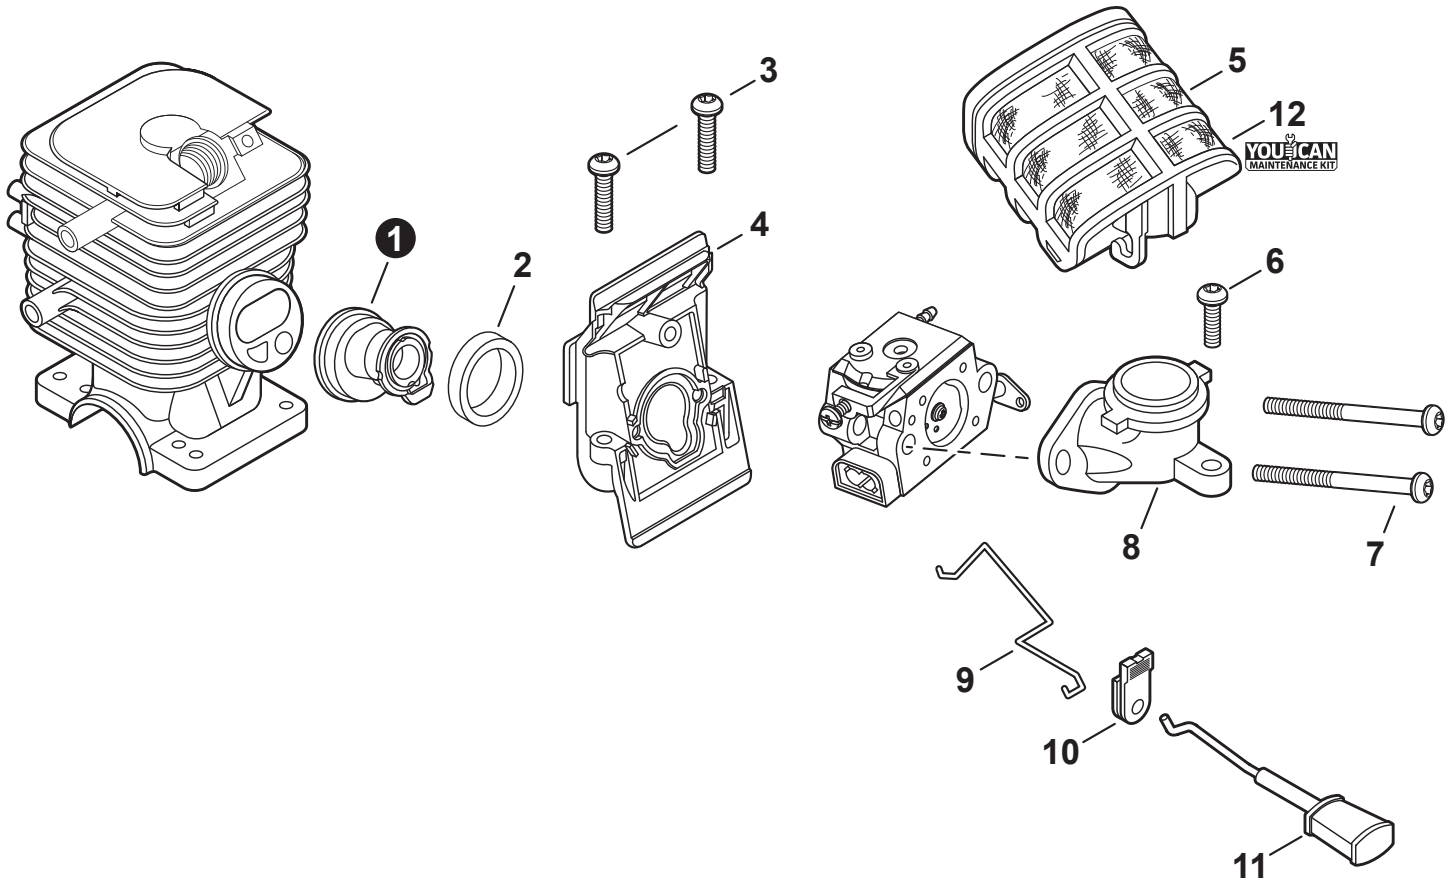

NO.	PART NUMBER	QTY.	DESCRIPTION	DESCRIPCIÓN
1	A202000071	1	BELLOWS, INTAKE	FUELLE DE ADMISIÓN
2	A206000000	1	RETAINER, BELLOWS	SUJETADOR DE FUELLE
3	V805000010	2	BOLT, TORX 5×20	PERNO TORX 5×20
4	A200000353	1	INSULATOR, INTAKE	AISLADOR DE ADMISIÓN
5	A226001420	1	FILTER ASSY, AIR	MONTAJE DE FILTRO DE AIRE
6	V805000000	1	BOLT, TORX 5×16	PERNO TORX 5×16
7	V805000040	2	BOLT, TORX 5×55	PERNO TORX 5×55
8	A204000211	1	BRACKET, AIR FILTER	ABRAZADERA DEL FILTRO DE AIRE
9	C454000160	1	ROD, THROTTLE	VARILLA ACELERADOR
10	V130000010	1	GROMMET, CHOKE	OJAL ESTRANGULADOR
11	A241000150	1	ROD, CHOKE	VARILLA ESTRANGULADOR
12	90175Y	1	TUNE-UP KIT - YOUCAN™	JUEGO DE PUESTA A PUNTO - YOUCAN™