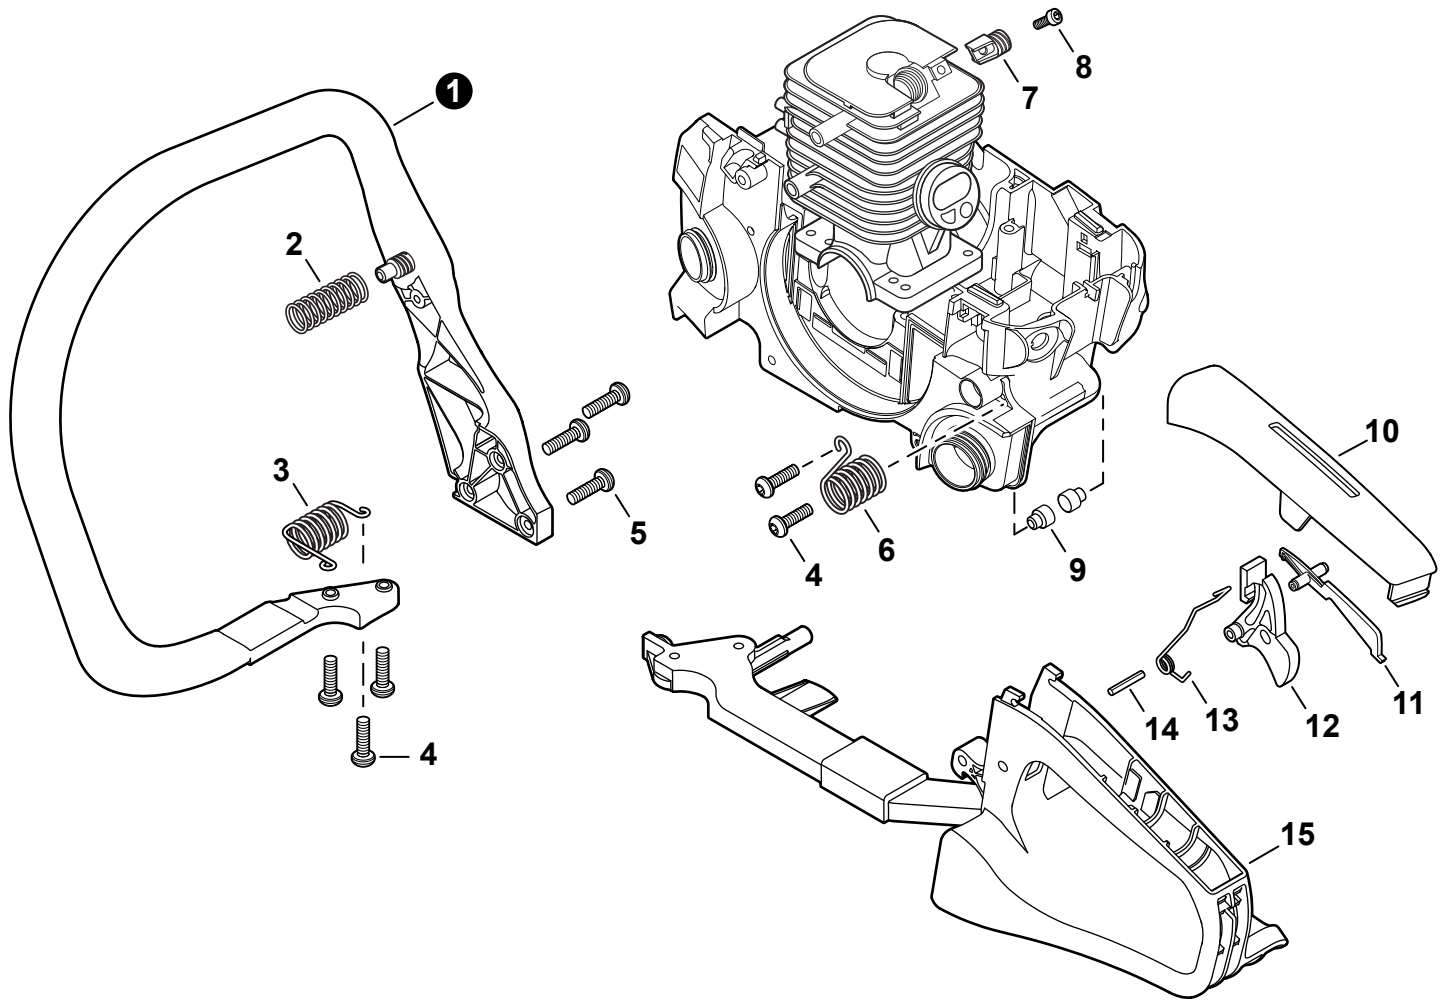

NO.	PART NUMBER	QTY.	DESCRIPTION	DESCRIPCIÓN
1	V805000010	4	BOLT, TORX 5×20	PERNO TORX 5×20
2	A051002741	1	STARTER ASSY, RECOIL	MONTAJE DE ARRANCADOR AUTORRETRÁCTIL
3	P022005891	1	+GRIP, STARTER	+AGARRE DEL ARRANCADOR
4	P022039050	1	+SPRING KIT, REWIND	+MONTAJE DE RESORTE RECULAR
5	P022008440	1	+ROPE, STARTER 3.5×900	+CUERDA DEL ARRANCADOR 3.5×900
6	P022039040	1	+REEL, ROPE	+CARRETE DEL CABLE
7	V452001320	1	+SPRING, TORSION	+RESORTE DE TORSIÓN
8	P022039060	1	+PAWL CATCHER	+RECEPTOR DE TRINQUETE
9	17723661830	1	+SCREW	+TORNILLO
10	A172002181	1	COVER, FAN	CUBIERTA DEL VENTILADOR
11	V203000080	2	BOLT 5×14	PERNO 5×14
12	90060300005	2	WASHER 5.5×12×0.8	ARANDELA 5.5×12×0.8
13	A514000020	2	PAWL	TRINQUETE
14	17724704630	2	SPACER 5.2×8×2.1	ESPACIADOR 5.2×8×2.1
15	17723435430	2	SPRING, TORSION	RESORTE DE TORSIÓN

NO.	PART NUMBER	QTY.	DESCRIPTION	DESCRIPCIÓN
1	V652000040	1	GEAR, WORM	ENGRANAJE DE TORNILLO SIN FIN
2	A551000080	1	PLATE, CLUTCH - SMALL	PLACA DE EMBRAGUE- PEQUEÑO
3	A551000140	1	PLATE, CLUTCH - LARGE	PLACA DE EMBRAGUE-GRANDE
4	<b>A056000210</b>	1	<b>CLUTCH ASSY</b>	<b>MONTAJE DE EMBRAGUE</b>
5	V451000470	3	+SPRING, CLUTCH	+RESORTE DEL EMBRAGUE
6	P021005810	1	+SHOE SET, CLUTCH (3PCS)	+JUEGO DE ZAPATA DE EMBRAGUE (CANTIDAD 3)
7	A552000100	1	+HUB, CLUTCH	+CUBO DEL EMBRAGUE
8	<b>99944400395</b>	1	<b>CLUTCH KIT</b>	<b>JUEGO DE EMBRAGUE</b>
9	V553000150	1	+BEARING, NEEDLE 8	+COJINETE DE AGUJAS 8
10	A556000543	1	+DRUM, CLUTCH	+TAMBOR EMBRAGUE
11	10014319830	1	+WASHER 8.2×31×0.8	+ARANDELA 8.2×31×0.8
12	V583000120	1	+E-RING	+RETENEDOR TIPO "E"