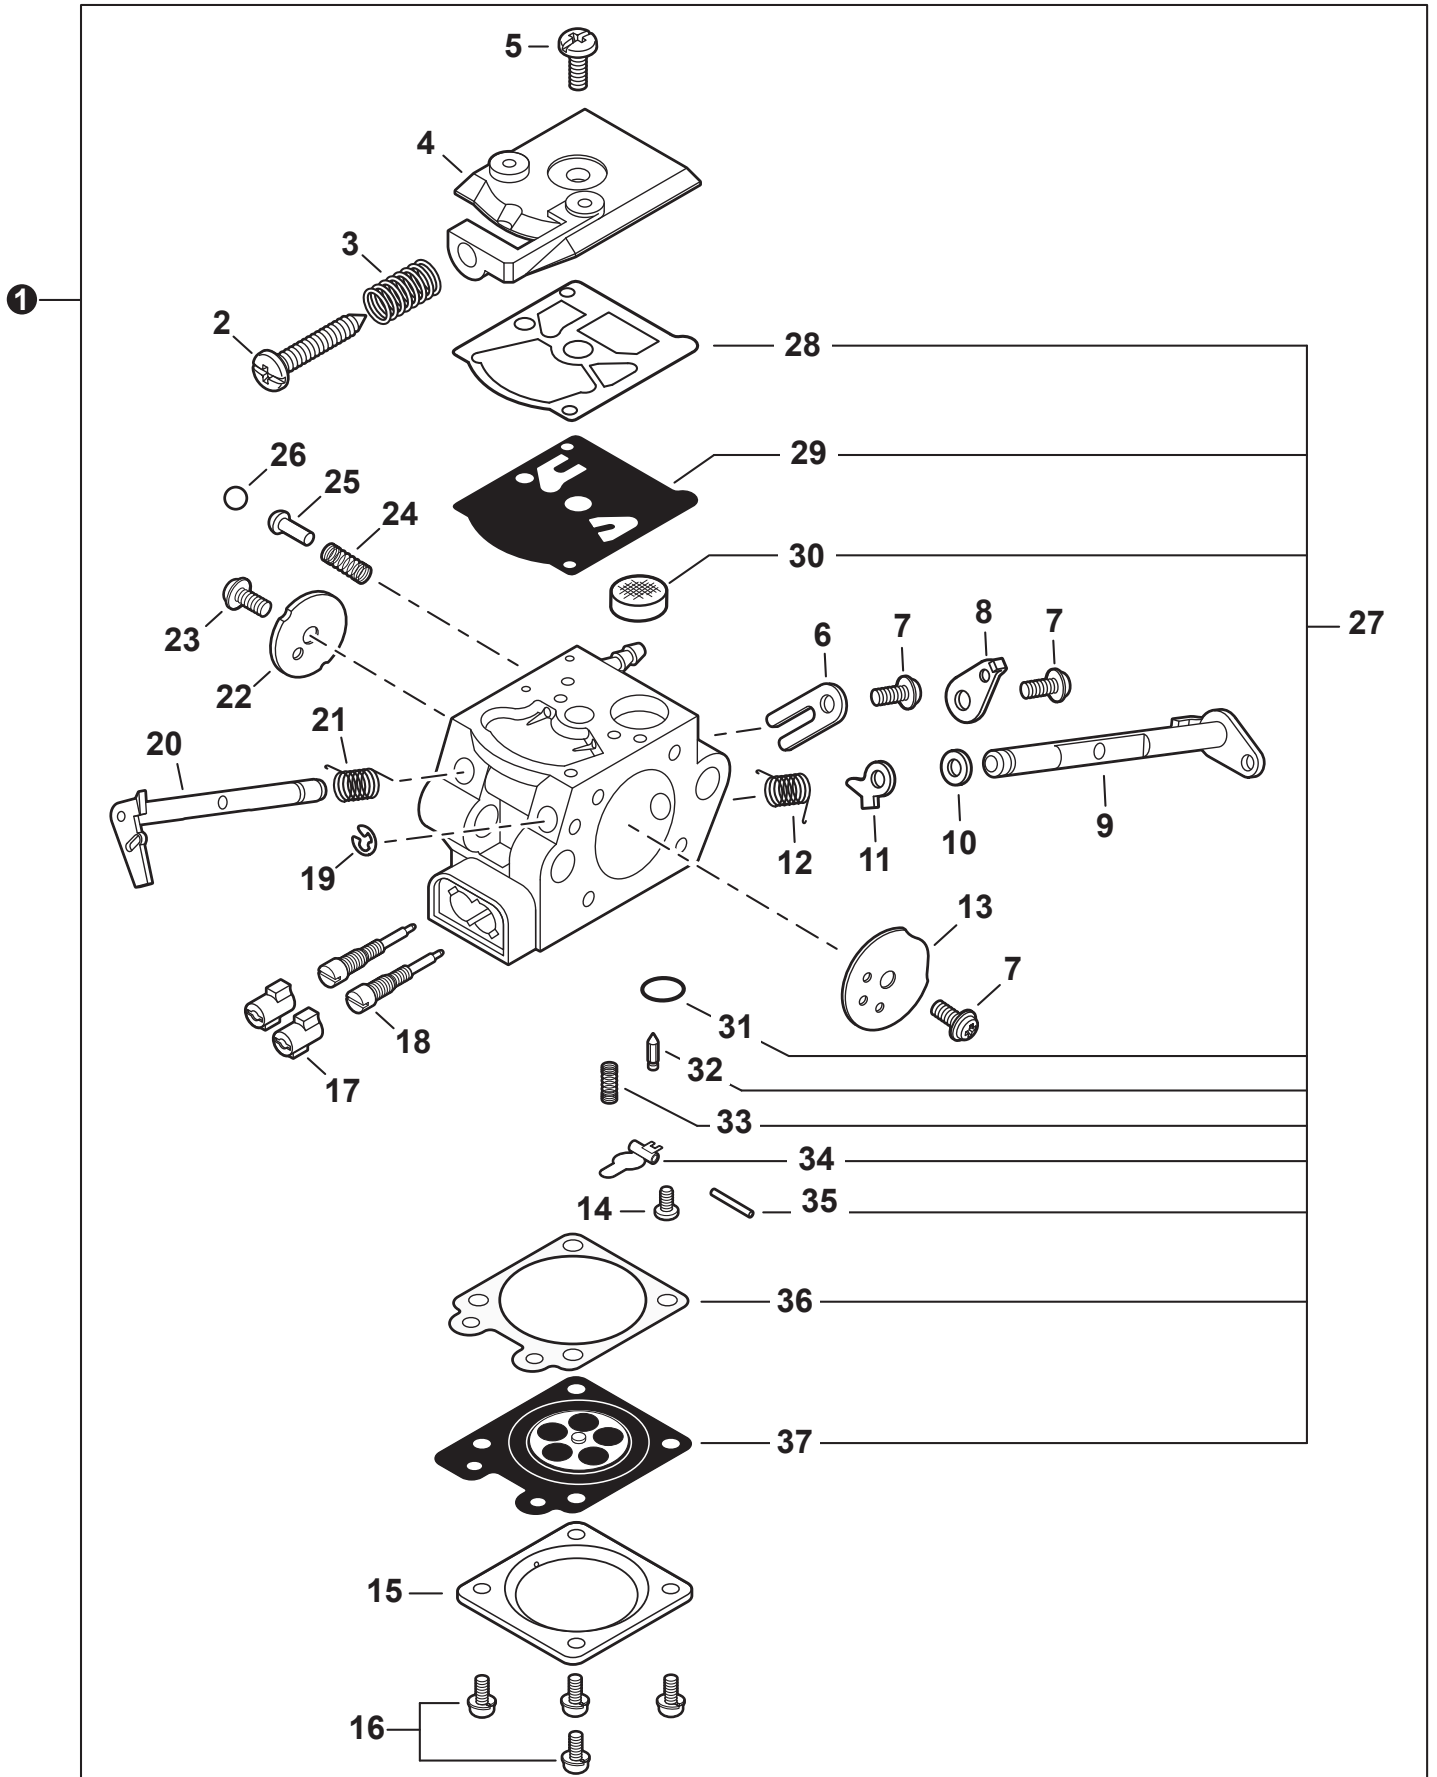

NO.	PART NUMBER	QTY.	DESCRIPTION	DESCRIPCIÓN
1	A021003330	1	CARBURETOR - WT-992	CARBURADOR - WT-992
2	12313404260	1	+SCREW, IDLE ADJUST	+TORNILLO PARA AJUSTAR EL RALENTI
3	12313304260	1	+SPRING, IDLE ADJUST	+RESORTE PARA AJUSTAR EL RALENTÍ
4	12312409520	1	+COVER, PUMP	+TAPA DE LA BOMBA
5	12311003930	1	+SCREW	+TORNILLO
6	12312703930	1	+CLIP, THROTTLE SHAFT	+SUJETADOR DE EJE DEL ACELERADOR
7	12311438830	3	+SCREW	+TORNILLO
8	P003001040	1	+LEVER, THROTTLE	+PALANCA DE ACELERADOR
9	P003000150	1	+SHAFT, CHOKE	+EJE DEL ESTRANGULADOR
10	12314926030	1	+WASHER	+ARANDELA
11	P003001510	1	+LEVER, FAST IDLE	+PALANCA DE RALENTÍ RÁPIDO
12	P003002260	1	+SPRING	+RESORTE
13	P003002250	1	+VALVE, CHOKE	+VÁLVULA ESTRANGULADOR
14	12313903930	1	+SCREW, METERING LEVER PIN	+TORNILLO PASADOR DE PALANCA DE MEDICIÓN
15	12314203930	1	+COVER, METERING DIAPHRAGM	+TAPA DE DIAFRAGMA DE MEDICIÓN
16	12313002960	4	+SCREW	+TORNILLO
17	P003000010	2	+CAP, LIMITER	+PROTECTOR DE TORNILLO
18	12312052131	2	+NEEDLE, MIXTURE	+AGUJA DE REGULACION
19	12312715030	1	+E-RING	+RETENEDOR TIPO "E"
20	P003002240	1	+SHAFT ASSY, THROTTLE	+MONTAJE DE EJE ACELERADOR
21	12311337530	1	+SPRING, THROTTLE RETURN	+RESORTE DEL ACELERADOR
22	12311623230	1	+VALVE, THROTTLE	+VÁLVULA DEL ACELERADOR
23	P003002380	1	+SCREW	+TORNILLO
24	12318609660	1	+SPRING, START VALVE	+RESORTE
25	12318509660	1	+PISTON ASSY	+MONTAJE DE PISTÓN
26	12313609660	1	+BALL	+BOLA
27	P033000020	1	+REPAIR KIT, CARBURETOR	+JUEGO DE REPARACIÓN DE CARBURADOR
28		1	++GASKET, PUMP	++EMPAQUETADURA DE LA BOMBA
29		1	++DIAPHRAGM, PUMP	++DIAFRAGMA DE LA BOMBA
30		1	++SCREEN, FUEL INLET	++MALLA FILTRADORA
31		1	++PLUG, WELCH	++TAPÓN WELCH
32		1	++VALVE, INLET NEEDLE	++VÁLVULA REGULADORA
33		1	++SPRING, METERING LEVER	++RESORTE PALANCA DE MEDICIÓN
34		1	++LEVER, METERING	++PALANCA DE MEDICIÓN
35		1	++PIN, METERING LEVER	++PASADOR DE PALANCA DE MEDICIÓN
36		1	++GASKET, METERING DIAPHRAGM	++EMPAQUETADURA DIAFRAGMA DE MEDICIÓN
37		1	++DIAPHRAGM, METERING	++DIAFRAGMA DE MEDICIÓN