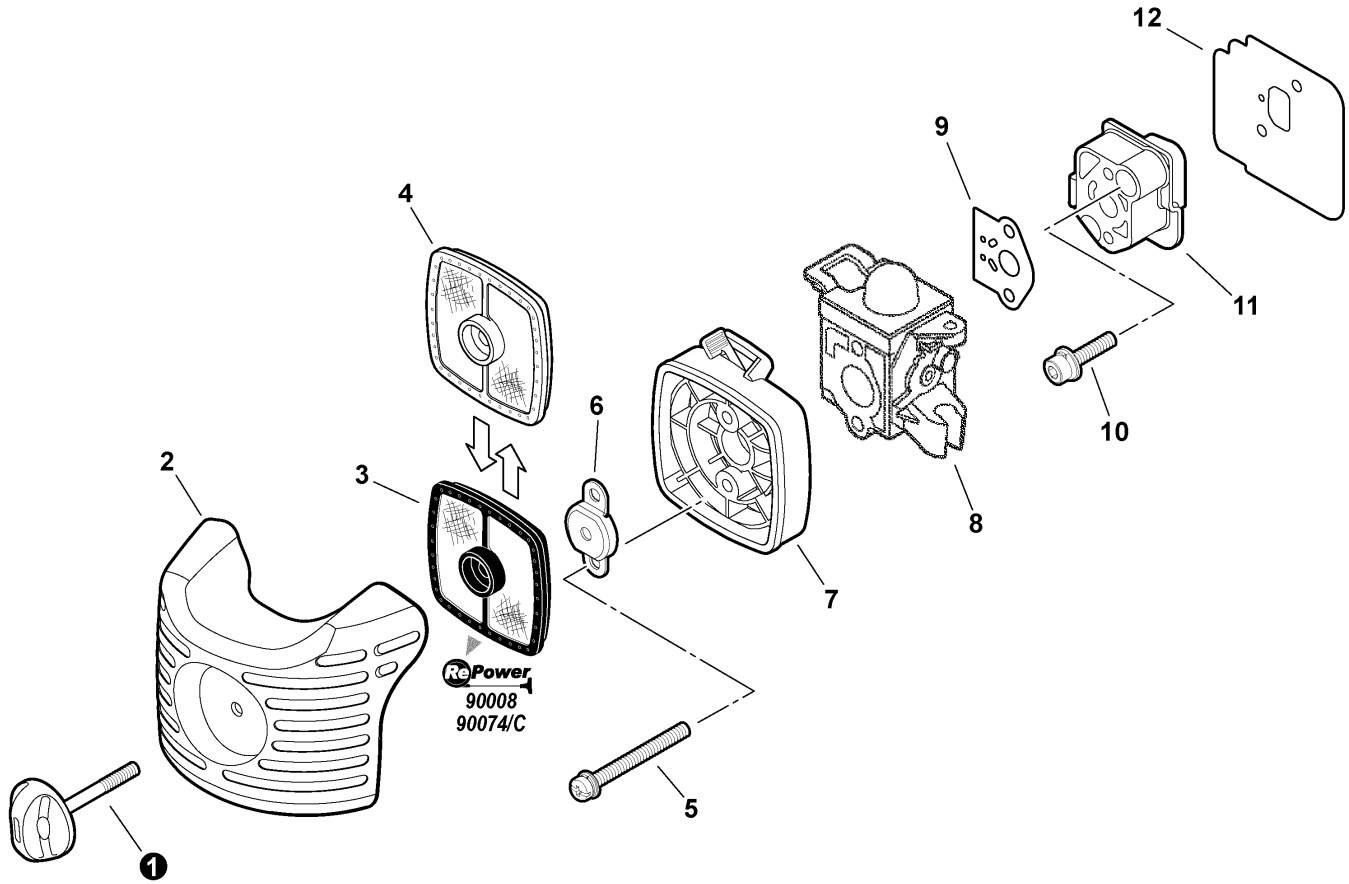

005 0009 VRT

①	V299000250	1	THUMBSCREW	TORNILLO, DE OREJETAS
2	A232000400	1	COVER, AIR FILTER	CUBIERTA, FILTRO DE AIRE
3	A226001410	1	FILTER, AIR - DOUBLE LAYER	FILTRO DE AIRE - CAPA DOBLE
4	13031054130	1	FILTER, AIR - SINGLE LAYER	FILTRO DE AIRE - CAPA ÚNICA
5	90024205065	2	SCREW - 5X65	TORNILLO - 5X65
6	12901152730	1	PLATE, PREVENT	PLACA, PRE-RESPIRADERO
7	P021012870	1	CASE, AIR FILTER	CARCASA, FILTRO DE AIRE
8	-----	1	CARBURETOR	CARBURADOR
9	V103000410	1	GASKET, INTAKE	JUNTA, ADMISIÓN
10	A200000300	1	INSULATOR, INTAKE	ADMISIÓN, ADMISIÓN
11	90016205025	2	SCREW - 5X25	TORNILLO - 5X25
12	V103000180	1	SHIELD, INTAKE	PROTECTOR, ADMISIÓN
13	90074		RePower TUNE-UP KIT	KIT DE PUESTA A PUNTO
13	90074C		RePower TUNE-UP KIT	KIT DE PUESTA A PUNTO
14	90008		RePower FILTER KIT	KIT DE FILTRACIÓN