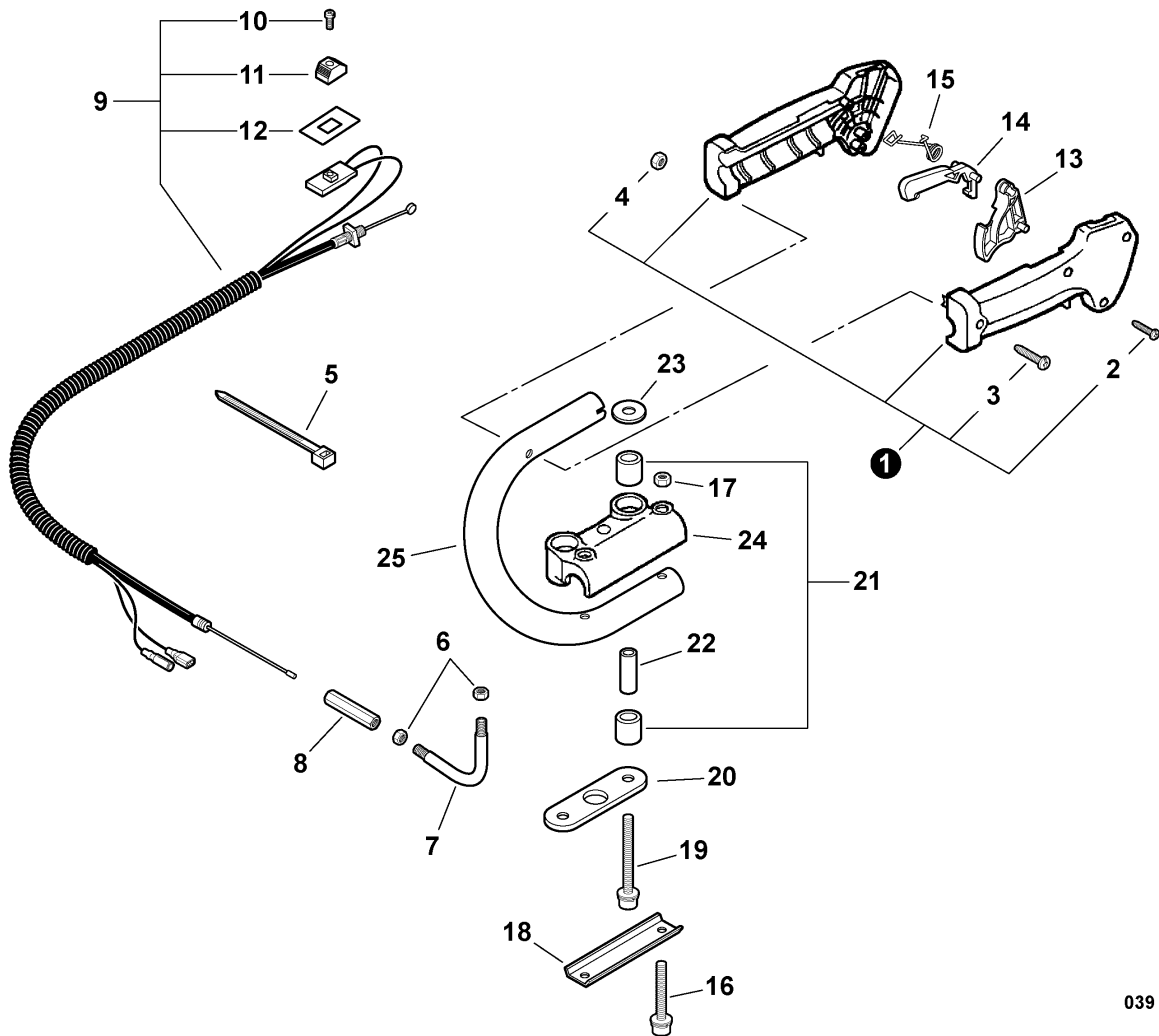

NOTES -- NOTAS

Cortaseto

Rear Handle, Throttle Control
Mango Trasero, Control del Acelerador
S/N: S72312001001 - S72312010947

039 0005 000

①	35110247530	1	THROTTLE CONTROL ASSY	CONJUNTO DE CONTROL DEL ACELERADOR
2	+ 90024603025	4	SCREW - 3X25	TORNILLO - 3X25
3	+ 90022005030	1	SCREW - 5X30	TORNILLO - 5X30
4	+ 90050000005	1	NUT - 5	TUERCA - 5
5	17812143230	1	TIE, CABLE - SMALL	CORREA DE AMARRE - PEQUEÑA
6	9200307000	2	NUT	TUERCA
7	C482000050	1	TUBE, THROTTLE CABLE	TUBO, CABLE DEL ACELERADOR
8	C482000060	1	CONNECTOR, THROTTLE CABLE	CONECTOR, CABLE DEL ACELERADOR
9	V043000121	1	CONTROL CABLE ASSY	CONJUNTO DE CABLE DE CONTROL
10	+ 90022003010	1	SCREW - 3X10	TORNILLO - 3X10
11	+ 16341049231	1	KNOB, SWITCH - ORANGE	PERILLA, INTERRUPTOR - NARANJA
12	+ 89015712330	1	COVER, SWITCH - STOP	CUBIERTA, INTERRUPTOR - PARADA
13	17801005960	1	TRIGGER, THROTTLE	GATILLO, ACELERADOR
14	17801205960	1	LOCKOUT, TRIGGER	TRABA, GATILLO
15	17801335631	1	SPRING, THROTTLE LOCK	RESORTE, TRABA DEL ACELERADOR
16	90016205035	2	SCREW - 5X35	TORNILLO - 5X35
17	90050000005	2	NUT - 5	TUERCA - 5
18	35124301260	1	BRACKET, HANDLE - LOWER	SOPORTE, MANGO - INFERIOR
19	90016205045	2	SCREW - 5X40	TORNILLO - 5X40
20	35124206961	1	PLATE	PLACA
21	35122807760	4	CUSHION	COJIN
22	35124101260	2	SPACER	ESPACIADOR
23	30021700610	2	WASHER	ARANDELA
24	35121707761	1	BRACKET, HANDLE - UPPER	SOPORTE, MANGO - SUPERIOR
25	C410000170	1	HANDLE - REAR	MANGO - TRASERO