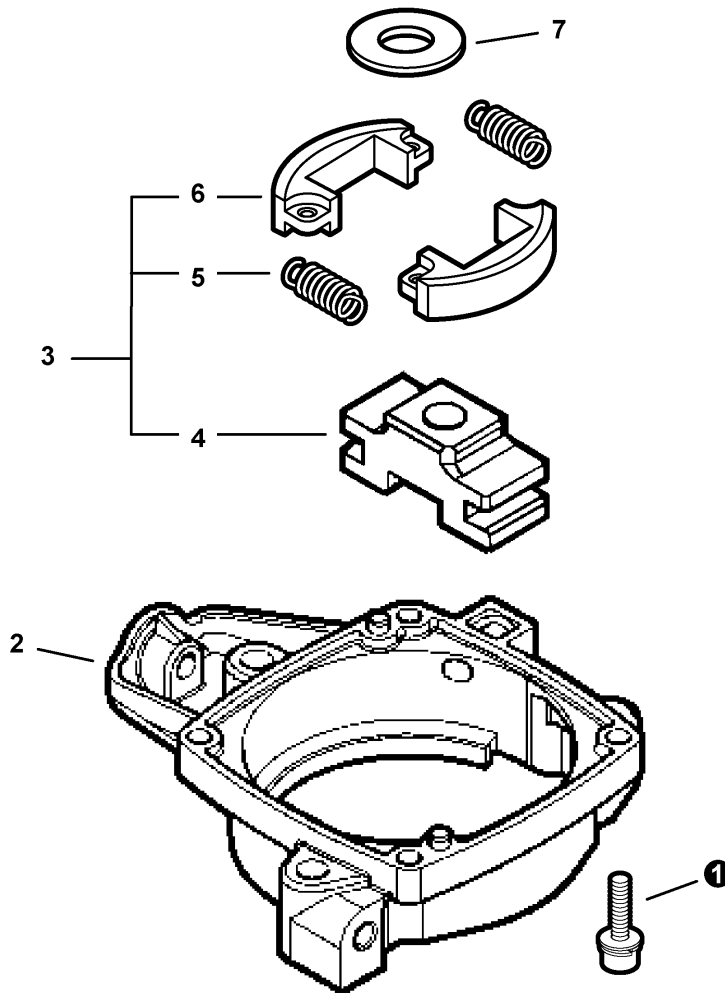

Cortaseto

Gear Case, Blades, Front Handle

Caja de Angranajes, Cuchillas, Mango Delantero

036 0005 00B

1	C531000270	1	CASE, GEAR - UPPER	CARCASA, ENGRANAJES - SUPERIOR
2	90016206018	3	SCREW - 6X18	TORNILLO - 6X18
3	A556000500	1	DRUM, CLUTCH	TAMBOR, EMBRAGUE
4	88011010860	1	FITTING, GREASE	GRASERA
5	90081206200	1	BEARING, BALL - 6200	COJINETE DE BOLAS - 6200
6	V650000160	1	GEAR, SPUR	ENGRANAJE RECTO
7	90080400608	1	BEARING, BALL - 608ZZ	COJINETE DE BOLAS - 608ZZ
8	90051800006	2	NUT - 6 -- FLANGE	TUERCA, DE BRIDA - 6
9	9110306030	3	SCREW - 6X30	TORNILLO - 6X30
10	43302206460	8	LOCKNUT - 6	CONTRATUERCA - 6
11	69921302063	5	INSULATOR	AISLANTE
12	69911508960	1	BOLT	PERNO
13	35102702060	1	BOLT	PERNO
14	69911801261	5	WASHER	ARANDELA
15	69911502062	3	BOLT	PERNO
16	90060300006	2	WASHER - 6	ARANDELA - 6
17	35120007363	1	FRONT HANDLE ASSY	CONJUNTO DE MANGO DELANTERO
18	+ 90025305014	1	SCREW - 5X14	TORNILLO - 5X14
19	+ 35121707361	1	CAP	TAPA
20	+ 35101207361	1	GRIP, HANDLE	AGARRE, MANGO
21	V150001240	1	PLATE	PLACA
22	X425000270	1	SUPPORT, BLADE	SOPORTE, CUCHILLA
23	90081006200	2	BEARING, BALL - 6200	COJINETE DE BOLAS - 6200
24	P021008400	2	ROD, CONNECTING	BIELA
25	+ 61032701261	2	BEARING, NEEDLE	COJINETE, DE AGUJAS
26	X411000420	1	BLADE, TRIMMER - 30" -- UPPER	CUCHILLA, RECORTADORA - 30" -- SUPERIOR
27	V307000050	2	WASHER - 10	ARANDELA - 10
28	V060000030	1	GEAR, SPUR	ENGRANAJE RECTO
29	X411000430	1	BLADE, TRIMMER - 30" -- LOWER	CUCHILLA, RECORTADORA - 30" -- INFERIOR
30	C538000090	1	GUIDE, BLADE	GUÍA, CUCHILLA
31	90016304016	2	SCREW - 4X16	TORNILLO - 4X16
32	V541000100	1	SEAL	SELLO
33	V110000030	1	GASKET, GEAR CASE	JUNTA, CAJA DE ENGRANAJES
34	C542000020	1	PLATE, GEAR CASE	PLACA, CAJA DE ENGRANAJES
35	C531000280	1	CASE, GEAR - LOWER	CARCASA, ENGRANAJES - INFERIOR
36	90016304016	6	SCREW - 4X16	TORNILLO - 4X16
37	89852308960	1	COVER, BLADE	CUBIERTA, CUCHILLA