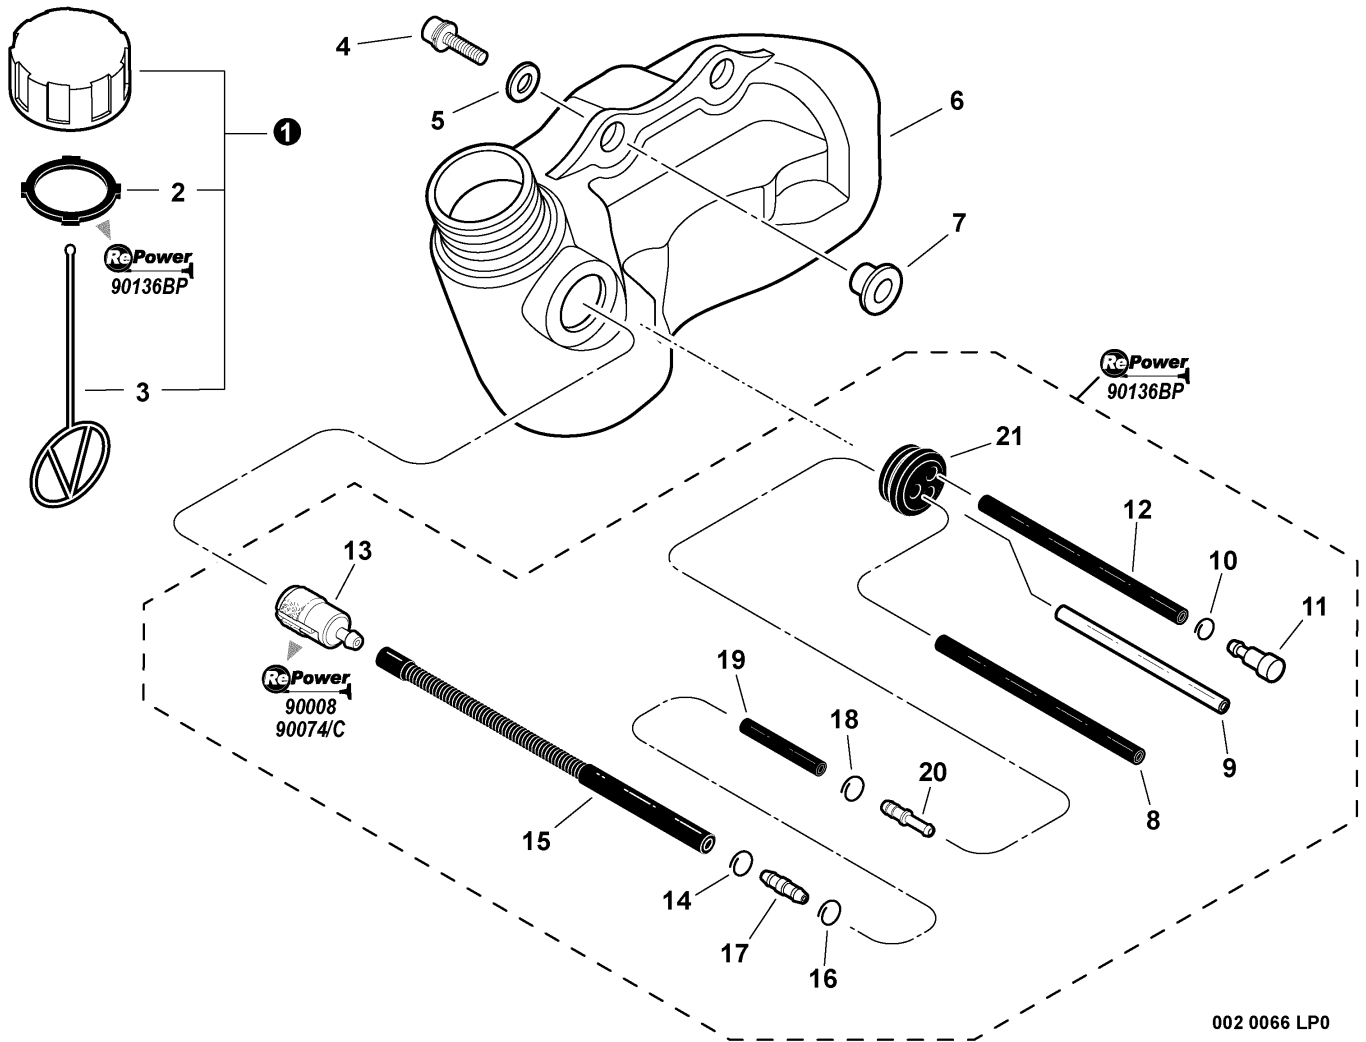

Cortaseto

Fuel System

Sistema de Combustible

S/N: S72312015103 - S72312999999

002 0066 LP0

1	P021040430	1	CAP ASSY	CONJUNTO DE TAPA
2	+ V107000150	1	GASKET, CAP	JUNTA, TAPA
3	+ A365000060	1	CONNECTOR, CAP	CONECTOR, TAPA
4	90016205020	3	SCREW - 5X20	TORNILLO - 5X20
5	90060300005	3	WASHER - 5	ARANDELA - 5
6	A350000810	1	TANK, FUEL	TANQUE, COMBUSTIBLE
7	V353000231	3	COLLAR	ESPACIADOR
8	V471003670	1	PIPE, UPPER - 3X5X61 -- BLACK	PIPE, UPPER - 3X5X61 -- BLACK
9	13201040830	1	PIPE - 3X6X75 -- CLEAR	TUBO - 3X6X75 -- TRANSPARENTE
10	V490001240	1	CLIP - 6	GANCHO - 6
11	A356000031	1	VENT, FUEL TANK	RESPIRADERO, TANQUE DE COMBUSTIBLE
12	V471003680	1	PIPE - 3X6X50 -- BLACK	TUBO - 3X6X50 -- NEGRO
13	13120507320	1	FILTER, FUEL	FILTRO DE COMBUSTIBLE
14	43741119830	1	CLIP - 6.6	GANCHO - 6.6
15	13201212361	1	PIPE, FUEL - CORRUGATED	TUBO, COMBUSTIBLE - CORRUGADO
16	V491001230	1	CLIP - 6.5	GANCHO - 6.5
17	V186000510	1	CONNECTOR, PIPE	CONECTOR, TUBO
18	V491001230	1	CLIP - 6.5	GANCHO - 6.5
19	V471001180	1	PIPE - 3X6X35 -- BLACK	TUBO - 3X6X35 -- NEGRO
20	V186000520	1	CONNECTOR, FUEL PIPE	CONECTOR, TUBO DE COMBUSTIBLE
21	13211555930	1	GROMMET	ANILLO DE GOMA
22	90008		RePower FILTER KIT	KIT DE FILTRACIÓN
23	90074		RePower TUNE-UP KIT	KIT DE PUESTA A PUNTO
23	90074C		RePower TUNE-UP KIT	KIT DE PUESTA A PUNTO
24	90136BP		RePower FUEL SYSTEM KIT	KIT DEL SISTEMA DE CARBURANTE