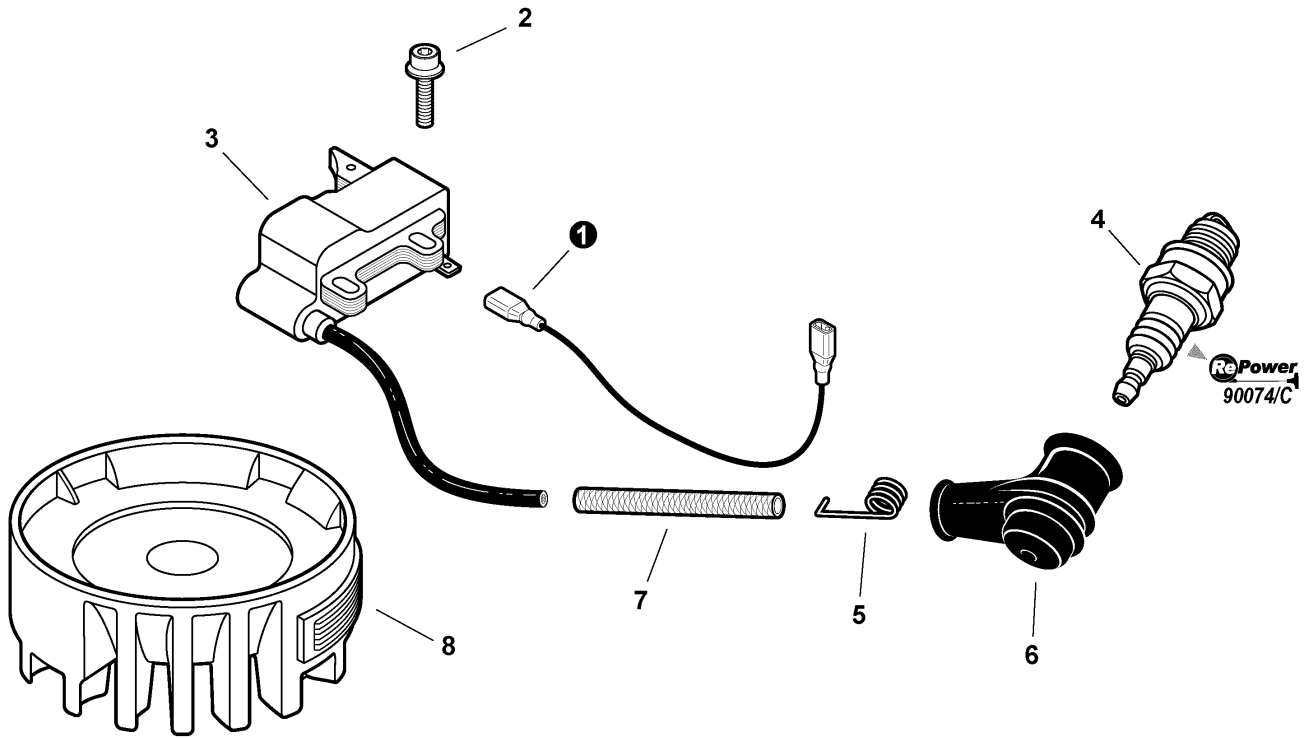

007 0033 VRT

1	V485000870	1	LEAD - IGNITION	CABLE - IGNICIÓN
2	9111304020	2	SCREW - 4X20	TORNILLO - 4X20
3	A411000130	1	COIL, IGNITION	BOBINA, IGNICIÓN
4	15901019830	1	SPARK PLUG -- BPM-8Y	BUJÍA -- BPM-8Y
4	A425000000	1	SPARK PLUG -- BPMR-8Y	BUJÍA -- BPMR-8Y
5	A426000010	1	TERMINAL, SPARK PLUG CAP	TERMINAL, CAPUCHÓN DE BUJÍA
6	A427000013	1	CAP, SPARK PLUG	TAPA, BUJÍA
7	V475001610	1	TUBE, INSULATOR	TUBO, AISLANTE
8	A409000210	1	FLYWHEEL	VOLANTE
9	90074		RePower TUNE-UP KIT	KIT DE PUESTA A PUNTO
9	90074C		RePower TUNE-UP KIT	KIT DE PUESTA A PUNTO