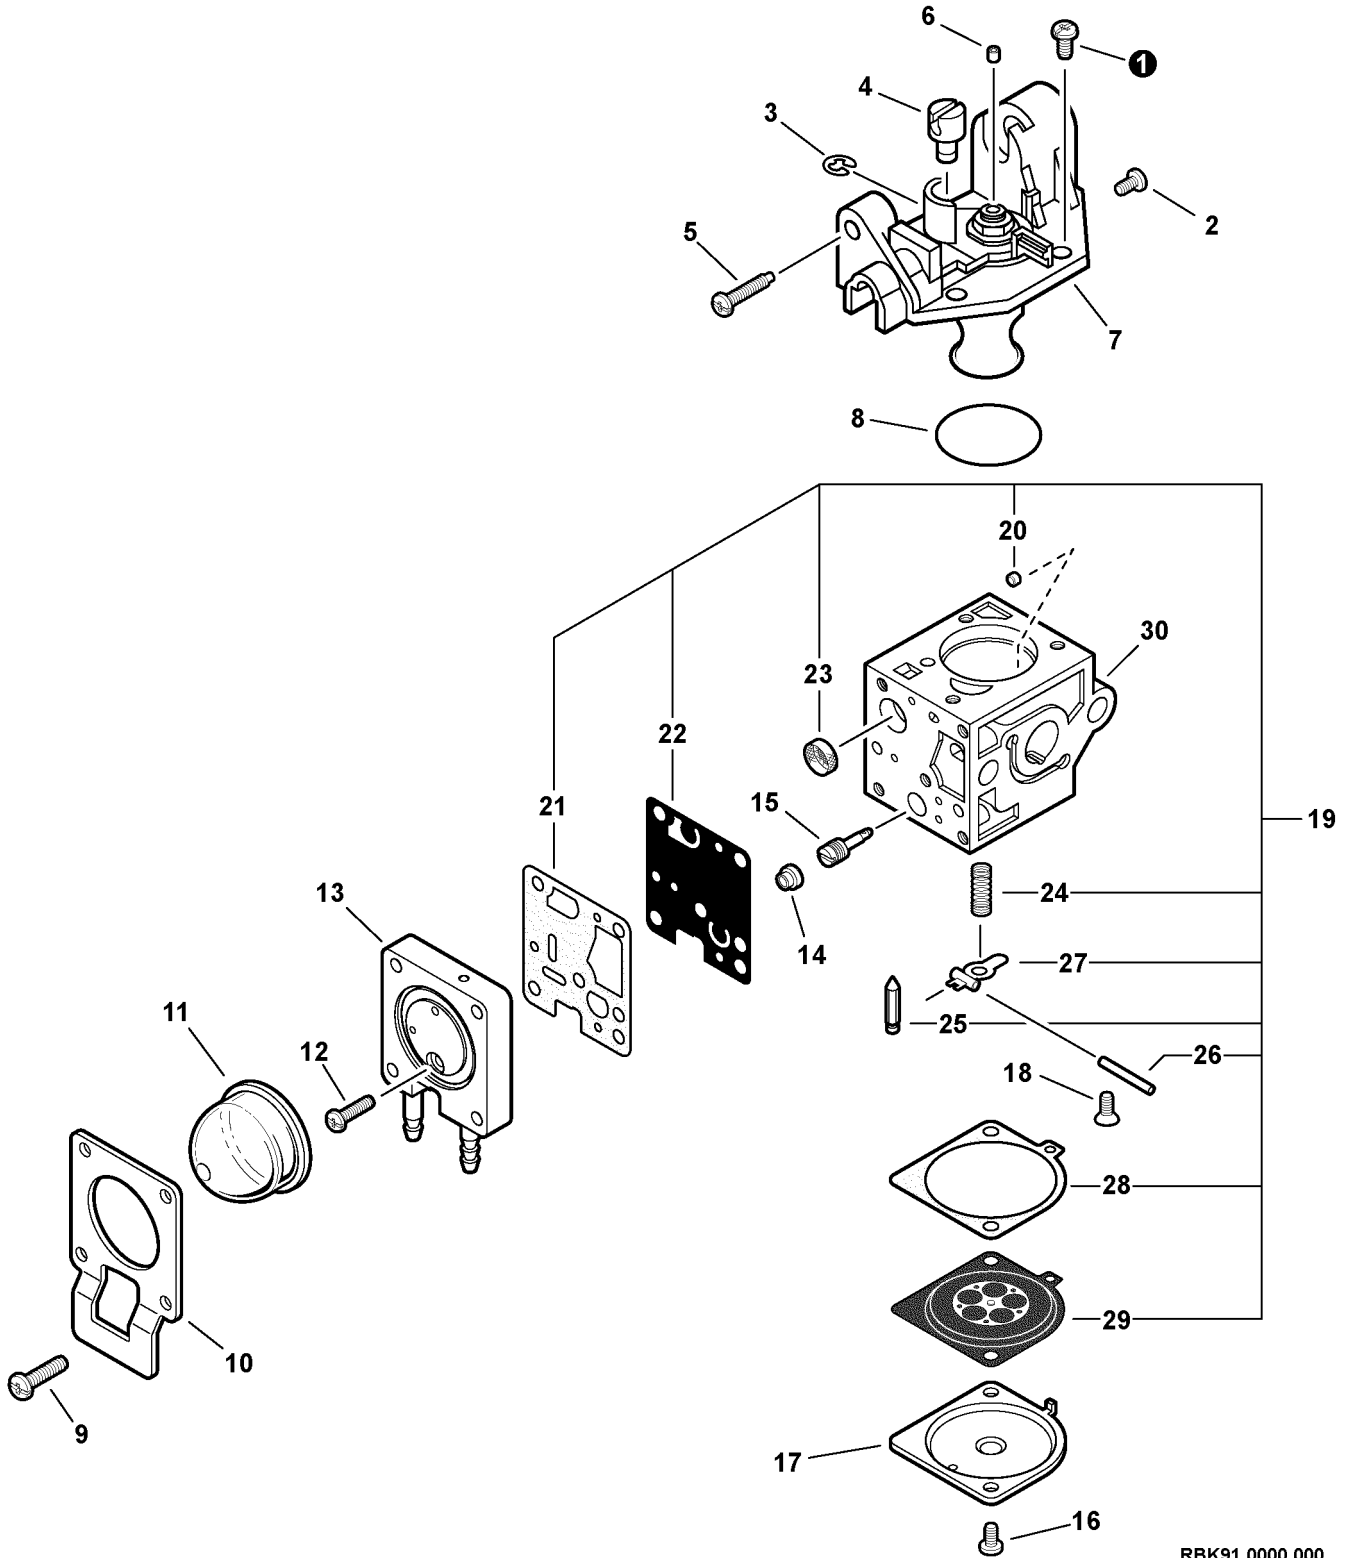

Cortaseto

Carburetor -- RB-K91

Carburador -- RB-K91

S/N: S72312010948 - S72312013457

RBK91 0000 000

Cortaseto

Carburetor -- RB-K91

Carburador -- RB-K91

S/N: S72312010948 - S72312013457

	A021001610	1	CARBURETOR -- RB-K91	CARBURADOR -- RB-K91
①	+ 12534413931	3	SCREW	TORNILLO
2	+ 12534452130	1	SCREW	TORNILLO
3	+ P005000190	1	RING, RETAINING	ANILLO, RETÉN
4	+ P005002090	1	SWIVEL	PIVOTE
5	+ P005000100	1	SCREW, IDLE ADJUST	TORNILLO, AJUSTE DE RALENTÍ
6	+ P005001270	1	PLUG	TAPÓN
7	+ P005002050	1	ROTOR COVER ASSY	CONJUNTO DE CUBIERTA DEL ROTOR
8	+ P005000280	1	O-RING	ANILLO O
9	+ P005001900	4	SCREW, PURGE BULB RETAINER	TORNILLO, RETÉN DEL BULBO DE LA PURGA
10	+ P005000250	1	RETAINER, PURGE BULB	RETÉN, BULBO DE LA PURGA
11	+ 12538108660	1	BULB, PURGE	BULBO, PURGA
12	+ P005000270	1	SCREW, PURGE BASE	TORNILLO, BASE, PURGA
13	+ P005001890	1	BASE, PURGE	BASE, PURGA
14	+ P005001270	1	PLUG	TAPÓN
15	+ P005002060	1	NEEDLE - HIGH SPEED	AGUJA - ALTA VELOCIDAD
16	+ 12534452130	2	SCREW	TORNILLO
17	+ 12534252130	1	COVER, METERING	CUBIERTA, MEDICIÓN
18	+ 12533942030	1	SCREW, METERING LEVER PIN	TORNILLO, PASADOR DE RETÉN
19	+ P005001670	1	REPAIR KIT	KIT DE REPARACIÓN
20	+ P005001000	1	GUIDE, ROLLER	GUÍA, RODILLO
21	+ -----	1	GASKET, PUMP	JUNTA, BOMBA
22	+ -----	1	DIAPHRAGM, PUMP	DIAFRAGMA, BOMBA
23	+ -----	1	STRAINER	TAMIZ
24	+ -----	1	SPRING, METERING LEVER	RESORTE, PALANCA DE DOSIFICACIÓN
25	+ -----	1	VALVE, INLET NEEDLE	VÁLVULA DE AGUJA, ADMISIÓN
26	+ -----	1	PIN, METERING LEVER	PASADOR, PALANCA DE DOSIFICACIÓN
27	+ -----	1	LEVER, METERING	PALANCA, DOSIFICACIÓN
28	+ -----	1	GASKET, DIAPHRAGM	JUNTA, DIAFRAGMA
29	+ -----	1	DIAPHRAGM, METERING	DIAFRAGMA, DOSIFICACIÓN
30	+ -----	1	BODY, CARBURETOR	CUERPO, CARBURADOR