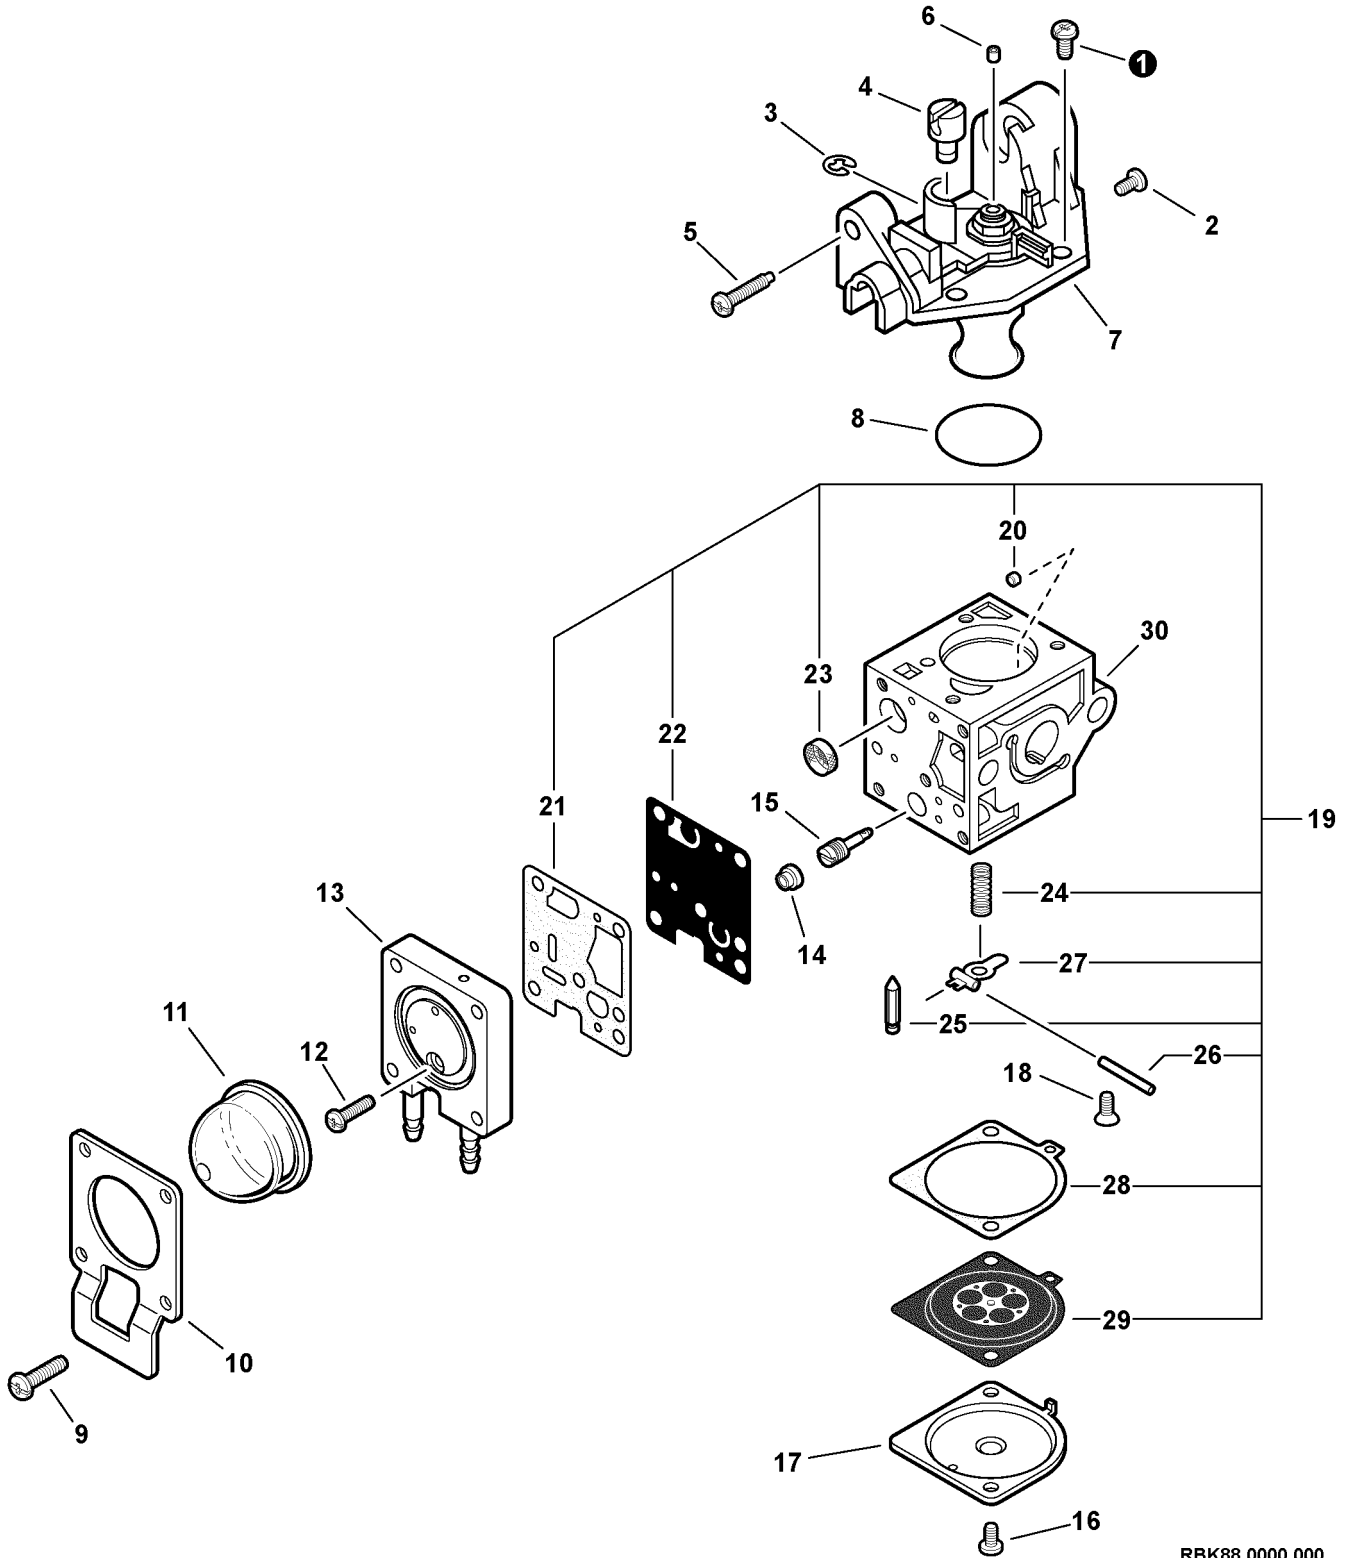

Cortaseto

Carburetor -- RB-K88

Carburador -- RB-K88

S/N: S72312001001 - S72312010947

RBK88 0000 000

Cortaseto

Carburetor -- RB-K88

Carburador -- RB-K88

S/N: S72312001001 - S72312010947

	A021001520	1	CARBURETOR -- RB-K88	CARBURADOR -- RB-K88
①	+ 12534413931	3	SCREW	TORNILLO
2	+ 12534452130	1	SCREW	TORNILLO
3	+ P005000190	1	RING, RETAINING	ANILLO, RETÉN
4	+ P005002090	1	SWIVEL	PIVOTE
5	+ P005000100	1	SCREW, IDLE ADJUST	TORNILLO, AJUSTE DE RALENTÍ
6	+ P005001270	1	PLUG	TAPÓN
7	+ P005001320	1	ROTOR COVER ASSY	CONJUNTO DE CUBIERTA DEL ROTOR
8	+ P005000280	1	O-RING	ANILLO O
9	+ P005001900	4	SCREW, PURGE BULB RETAINER	TORNILLO, RETÉN DEL BULBO DE LA PURGA
10	+ P005000250	1	RETAINER, PURGE BULB	RETÉN, BULBO DE LA PURGA
11	+ 12538108660	1	BULB, PURGE	BULBO, PURGA
12	+ P005000270	1	SCREW, PURGE BASE	TORNILLO, BASE, PURGA
13	+ P005001890	1	BASE, PURGE	BASE, PURGA
14	+ P005001270	1	PLUG	TAPÓN
15	+ P005001260	1	NEEDLE - HIGH SPEED	AGUJA - ALTA VELOCIDAD
16	+ 12534452130	2	SCREW	TORNILLO
17	+ 12534252130	1	COVER, METERING	CUBIERTA, MEDICIÓN
18	+ 12533942030	1	SCREW, METERING LEVER PIN	TORNILLO, PASADOR DE RETÉN
19	+ P005001670	1	REPAIR KIT	KIT DE REPARACIÓN
20	+ P005001000	1	GUIDE, ROLLER	GUÍA, RODILLO
21	+ -----	1	GASKET, PUMP	JUNTA, BOMBA
22	+ -----	1	DIAPHRAGM, PUMP	DIAPHRAGMA, BOMBA
23	+ -----	1	STRAINER	TAMIZ
24	+ -----	1	SPRING, METERING LEVER	RESORTE, PALANCA DE DOSIFICACIÓN
25	+ -----	1	VALVE, INLET NEEDLE	VÁLVULA DE AGUJA, ADMISIÓN
26	+ -----	1	PIN, METERING LEVER	PASADOR, PALANCA DE DOSIFICACIÓN
27	+ -----	1	LEVER, METERING	PALANCA, DOSIFICACIÓN
28	+ -----	1	GASKET, DIAPHRAGM	JUNTA, DIAFRAGMA
29	+ -----	1	DIAPHRAGM, METERING	DIAPHRAGMA, DOSIFICACIÓN
30	+ -----	1	BODY, CARBURETOR	CUERPO, CARBURADOR