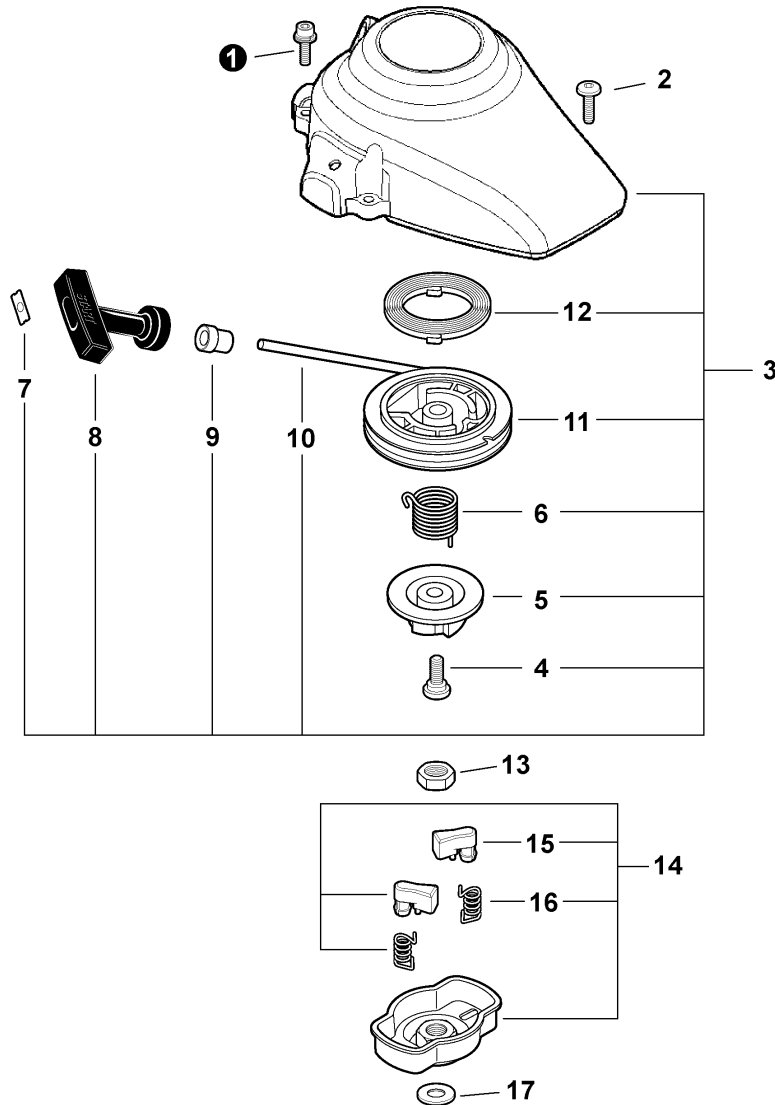

Cortaseto

Fuel System

Sistema de Combustible

S/N: S72312015103 - S72312999999

002 0066 LP0

1	P021040430	1	CAP ASSY	CONJUNTO DE TAPA
2	+ V107000150	1	GASKET, CAP	JUNTA, TAPA
3	+ A365000060	1	CONNECTOR, CAP	CONECTOR, TAPA
4	90016205020	3	SCREW - 5X20	TORNILLO - 5X20
5	90060300005	3	WASHER - 5	ARANDELA - 5
6	A350000810	1	TANK, FUEL	TANQUE, COMBUSTIBLE
7	V353000231	3	COLLAR	ESPACIADOR
8	V471003670	1	PIPE, UPPER - 3X5X61 -- BLACK	PIPE, UPPER - 3X5X61 -- BLACK
9	13201040830	1	PIPE - 3X6X75 -- CLEAR	TUBO - 3X6X75 -- TRANSPARENTE
10	V490001240	1	CLIP - 6	GANCHO - 6
11	A356000031	1	VENT, FUEL TANK	RESPIRADERO, TANQUE DE COMBUSTIBLE
12	V471003680	1	PIPE - 3X6X50 -- BLACK	TUBO - 3X6X50 -- NEGRO
13	13120507320	1	FILTER, FUEL	FILTRO DE COMBUSTIBLE
14	43741119830	1	CLIP - 6.6	GANCHO - 6.6
15	13201212361	1	PIPE, FUEL - CORRUGATED	TUBO, COMBUSTIBLE - CORRUGADO
16	V491001230	1	CLIP - 6.5	GANCHO - 6.5
17	V186000510	1	CONNECTOR, PIPE	CONECTOR, TUBO
18	V491001230	1	CLIP - 6.5	GANCHO - 6.5
19	V471001180	1	PIPE - 3X6X35 -- BLACK	TUBO - 3X6X35 -- NEGRO
20	V186000520	1	CONNECTOR, FUEL PIPE	CONECTOR, TUBO DE COMBUSTIBLE
21	13211555930	1	GROMMET	ANILLO DE GOMA
22	90008		RePower FILTER KIT	KIT DE FILTRACIÓN
23	90074		RePower TUNE-UP KIT	KIT DE PUESTA A PUNTO
23	90074C		RePower TUNE-UP KIT	KIT DE PUESTA A PUNTO
24	90136BP		RePower FUEL SYSTEM KIT	KIT DEL SISTEMA DE CARBURANTE