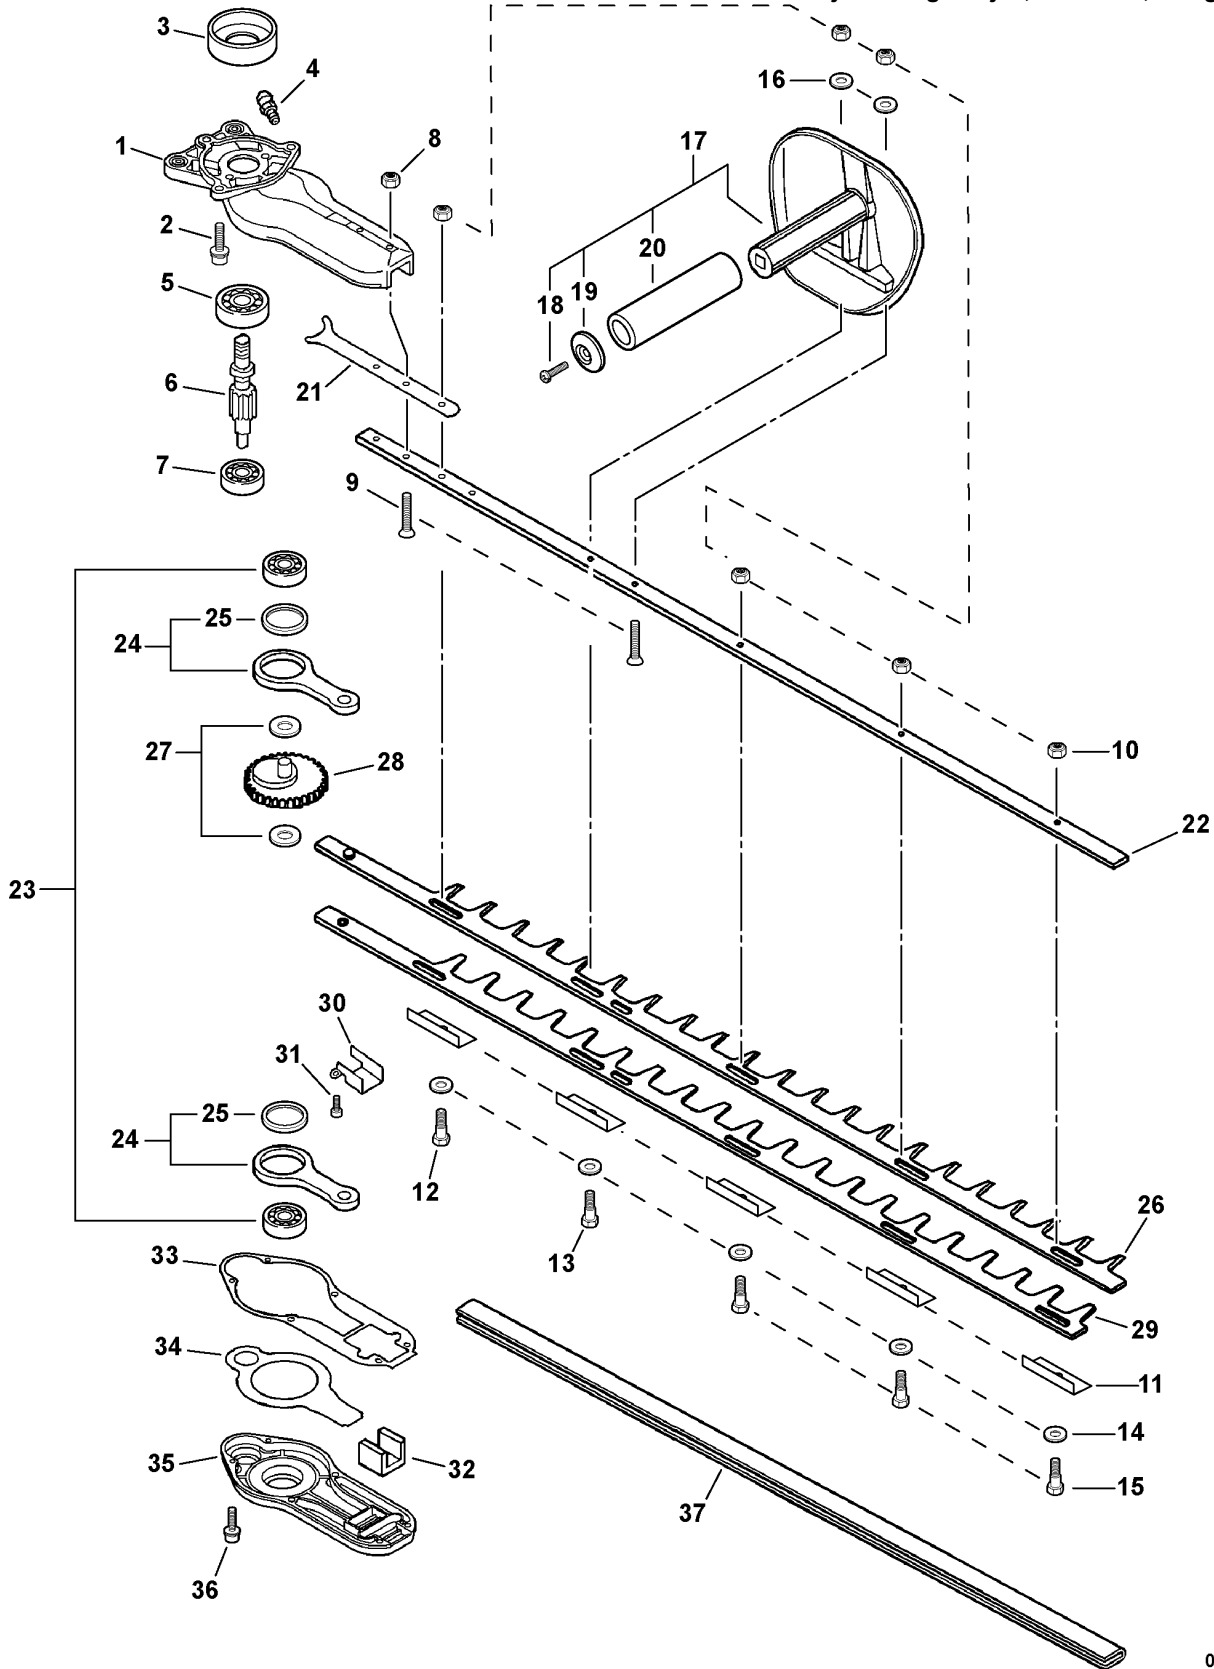

Cortaseto

Gear Case, Blades, Front Handle

Caja de Angranajes, Cuchillas, Mango Delantero

036 0005 00B

1	C531000270	1	CASE, GEAR - UPPER	CARCASA, ENGRANAJES - SUPERIOR
2	90016206018	3	SCREW - 6X18	TORNILLO - 6X18
3	A556000500	1	DRUM, CLUTCH	TAMBOR, EMBRAGUE
4	88011010860	1	FITTING, GREASE	GRASERA
5	90081206200	1	BEARING, BALL - 6200	COJINETE DE BOLAS - 6200
6	V650000160	1	GEAR, SPUR	ENGRANAJE RECTO
7	90080400608	1	BEARING, BALL - 608ZZ	COJINETE DE BOLAS - 608ZZ
8	90051800006	2	NUT - 6 -- FLANGE	TUERCA, DE BRIDA - 6
9	9110306030	3	SCREW - 6X30	TORNILLO - 6X30
10	43302206460	8	LOCKNUT - 6	CONTRATUERCA - 6
11	69921302063	5	INSULATOR	AISLANTE
12	69911508960	1	BOLT	PERNO
13	35102702060	1	BOLT	PERNO
14	69911801261	5	WASHER	ARANDELA
15	69911502062	3	BOLT	PERNO
16	90060300006	2	WASHER - 6	ARANDELA - 6
17	35120007363	1	FRONT HANDLE ASSY	CONJUNTO DE MANGO DELANTERO
18	+ 90025305014	1	SCREW - 5X14	TORNILLO - 5X14
19	+ 35121707361	1	CAP	TAPA
20	+ 35101207361	1	GRIP, HANDLE	AGARRE, MANGO
21	V150001240	1	PLATE	PLACA
22	X425000270	1	SUPPORT, BLADE	SOPORTE, CUCHILLA
23	90081006200	2	BEARING, BALL - 6200	COJINETE DE BOLAS - 6200
24	P021008400	2	ROD, CONNECTING	BIELA
25	+ 61032701261	2	BEARING, NEEDLE	COJINETE, DE AGUJAS
26	X411000420	1	BLADE, TRIMMER - 30" -- UPPER	CUCHILLA, RECORTADORA - 30" -- SUPERIOR
27	V307000050	2	WASHER - 10	ARANDELA - 10
28	V060000030	1	GEAR, SPUR	ENGRANAJE RECTO
29	X411000430	1	BLADE, TRIMMER - 30" -- LOWER	CUCHILLA, RECORTADORA - 30" -- INFERIOR
30	C538000090	1	GUIDE, BLADE	GUÍA, CUCHILLA
31	90016304016	2	SCREW - 4X16	TORNILLO - 4X16
32	V541000100	1	SEAL	SELLO
33	V110000030	1	GASKET, GEAR CASE	JUNTA, CAJA DE ENGRANAJES
34	C542000020	1	PLATE, GEAR CASE	PLACA, CAJA DE ENGRANAJES
35	C531000280	1	CASE, GEAR - LOWER	CARCASA, ENGRANAJES - INFERIOR
36	90016304016	6	SCREW - 4X16	TORNILLO - 4X16
37	89852308960	1	COVER, BLADE	CUBIERTA, CUCHILLA