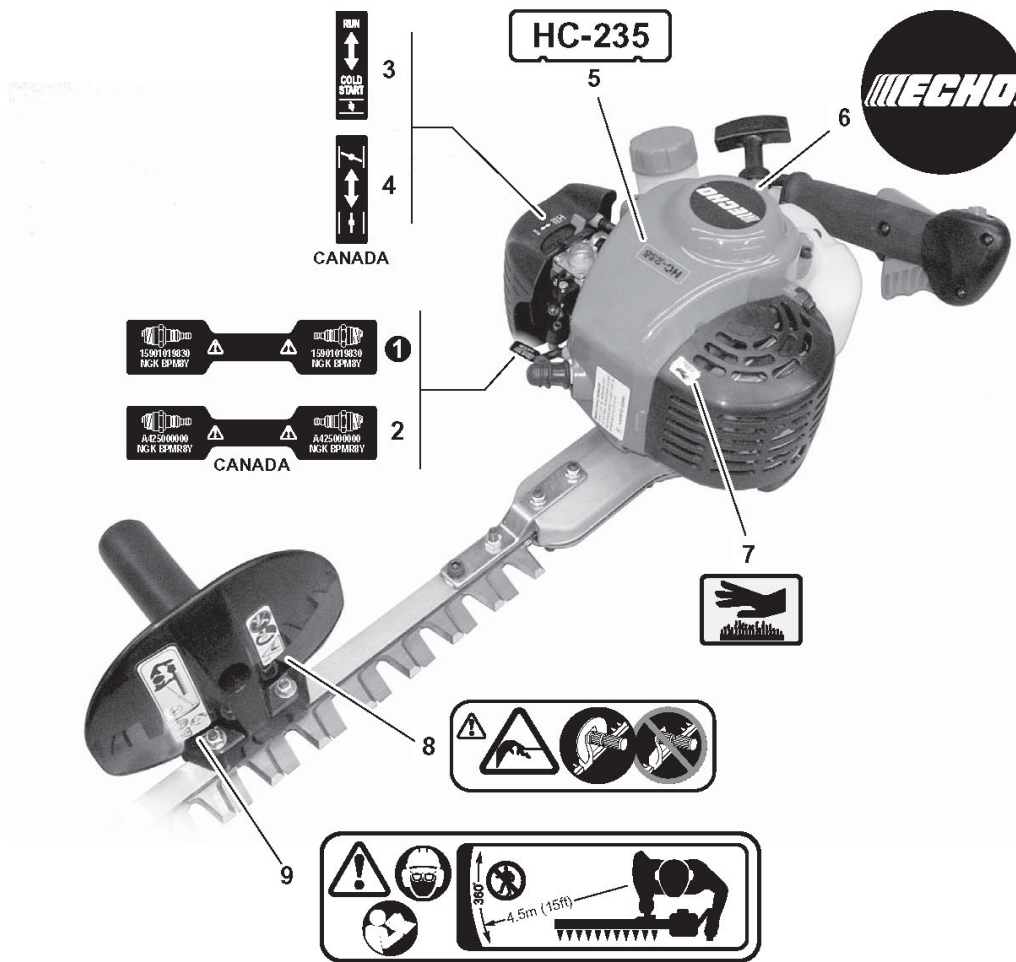

007 0033 VRT

1	V485000870	1	LEAD - IGNITION	CABLE - IGNICIÓN
2	9111304020	2	SCREW - 4X20	TORNILLO - 4X20
3	A411000130	1	COIL, IGNITION	BOBINA, IGNICIÓN
4	15901019830	1	SPARK PLUG -- BPM-8Y	BUJÍA -- BPM-8Y
4	A425000000	1	SPARK PLUG -- BPMR-8Y	BUJÍA -- BPMR-8Y
5	A426000010	1	TERMINAL, SPARK PLUG CAP	TERMINAL, CAPUCHÓN DE BUJÍA
6	A427000013	1	CAP, SPARK PLUG	TAPA, BUJÍA
7	V475001610	1	TUBE, INSULATOR	TUBO, AISLANTE
8	A409000210	1	FLYWHEEL	VOLANTE
9	90074		RePower TUNE-UP KIT	KIT DE PUESTA A PUNTO
9	90074C		RePower TUNE-UP KIT	KIT DE PUESTA A PUNTO

Cortaseto

 Engine, Short Block -- SB1075
 Motor, Bloque Corto -- SB1075

SB1075 0000 000

1	SB1075	1	SHORT BLOCK -- SB1075	BLOQUE CORTO -- SB1075
2	+ 90016205022	2	SCREW - 5X22	TORNILLO - 5X25
3	+ A130000550	1	CYLINDER	CILINDRO
4	+ V100000160	1	GASKET, CYLINDER	JUNTA, CILINDRO
5	+ P021007772	1	PISTON KIT	KIT DE PISTÓN
6	+ A101000090	1	RING, PISTON	ANILLO, PISTÓN
7	+ 10001311520	1	PIN, PISTON	PASADOR, PISTÓN
8	+ 10001504630	2	RING, RETAINING	ANILLO, RETÉN
9	+ 10001408960	2	WASHER	ARANDELA
10	+ 10011305930	1	BEARING, NEEDLE - 8	COJINETE, DE AGUJAS - 8
11	+ A011000223	1	CRANKSHAFT ASSY	CONJUNTO DE CIGÜEÑAL
12	+ 10020452132	1	CRANKCASE KIT	KIT DE CÁRTER
13	+ 10021242031	2	SEAL, OIL	SELLO, ACEITE
14	+ V622000020	2	PIN, LOCATING	PIN, LOCATING
15	+ 10024242030	1	GASKET, CRANKCASE	JUNTA, CÁRTER
16	+ 9403536201	2	BEARING, BALL - 6201	COJINETE DE BOLAS - 6201
17	+ 90016205028	3	SCREW - 5X28	TORNILLO - 5X28
18	+ -----	1	SHIELD, EXHAUST	PROTECTOR, ESCAPE
19	+ -----	1	SHIELD, INTAKE	PROTECTOR, ADMISIÓN
20	+ -----	1	GASKET, INTAKE	JUNTA, ADMISIÓN