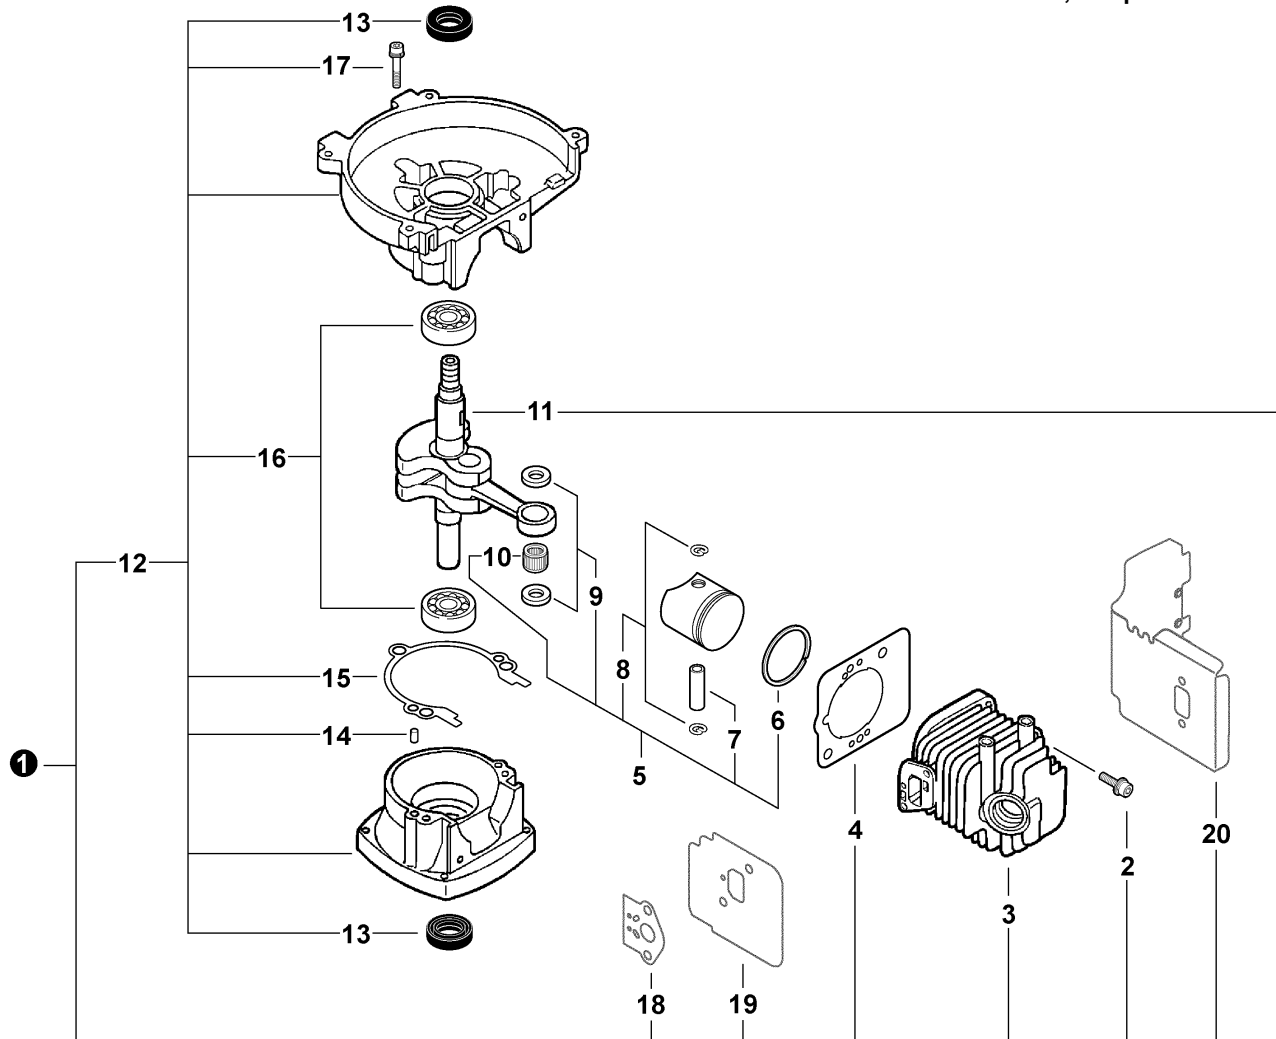

Cortaseto

Engine, Short Block -- SB1075
Motor, Bloque Corto -- SB1075

SB1075 0000 000

1	SB1075	1	SHORT BLOCK -- SB1075	BLOQUE CORTO -- SB1075
2	+ 90016205022	2	SCREW - 5X22	TORNILLO - 5X25
3	+ A130000550	1	CYLINDER	CILINDRO
4	+ V100000160	1	GASKET, CYLINDER	JUNTA, CILINDRO
5	+ P021007772	1	PISTON KIT	KIT DE PISTÓN
6	+ A101000090	1	RING, PISTON	ANILLO, PISTÓN
7	+ 10001311520	1	PIN, PISTON	PASADOR, PISTÓN
8	+ 10001504630	2	RING, RETAINING	ANILLO, RETÉN
9	+ 10001408960	2	WASHER	ARANDELA
10	+ 10011305930	1	BEARING, NEEDLE - 8	COJINETE, DE AGUJAS - 8
11	+ A011000223	1	CRANKSHAFT ASSY	CONJUNTO DE CIGÜEÑAL
12	+ 10020452132	1	CRANKCASE KIT	KIT DE CÁRTER
13	+ 10021242031	2	SEAL, OIL	SELLO, ACEITE
14	+ V622000020	2	PIN, LOCATING	PIN, LOCATING
15	+ 10024242030	1	GASKET, CRANKCASE	JUNTA, CÁRTER
16	+ 9403536201	2	BEARING, BALL - 6201	COJINETE DE BOLAS - 6201
17	+ 90016205028	3	SCREW - 5X28	TORNILLO - 5X28
18	+ -----	1	SHIELD, EXHAUST	PROTECTOR, ESCAPE
19	+ -----	1	SHIELD, INTAKE	PROTECTOR, ADMISIÓN
20	+ -----	1	GASKET, INTAKE	JUNTA, ADMISIÓN