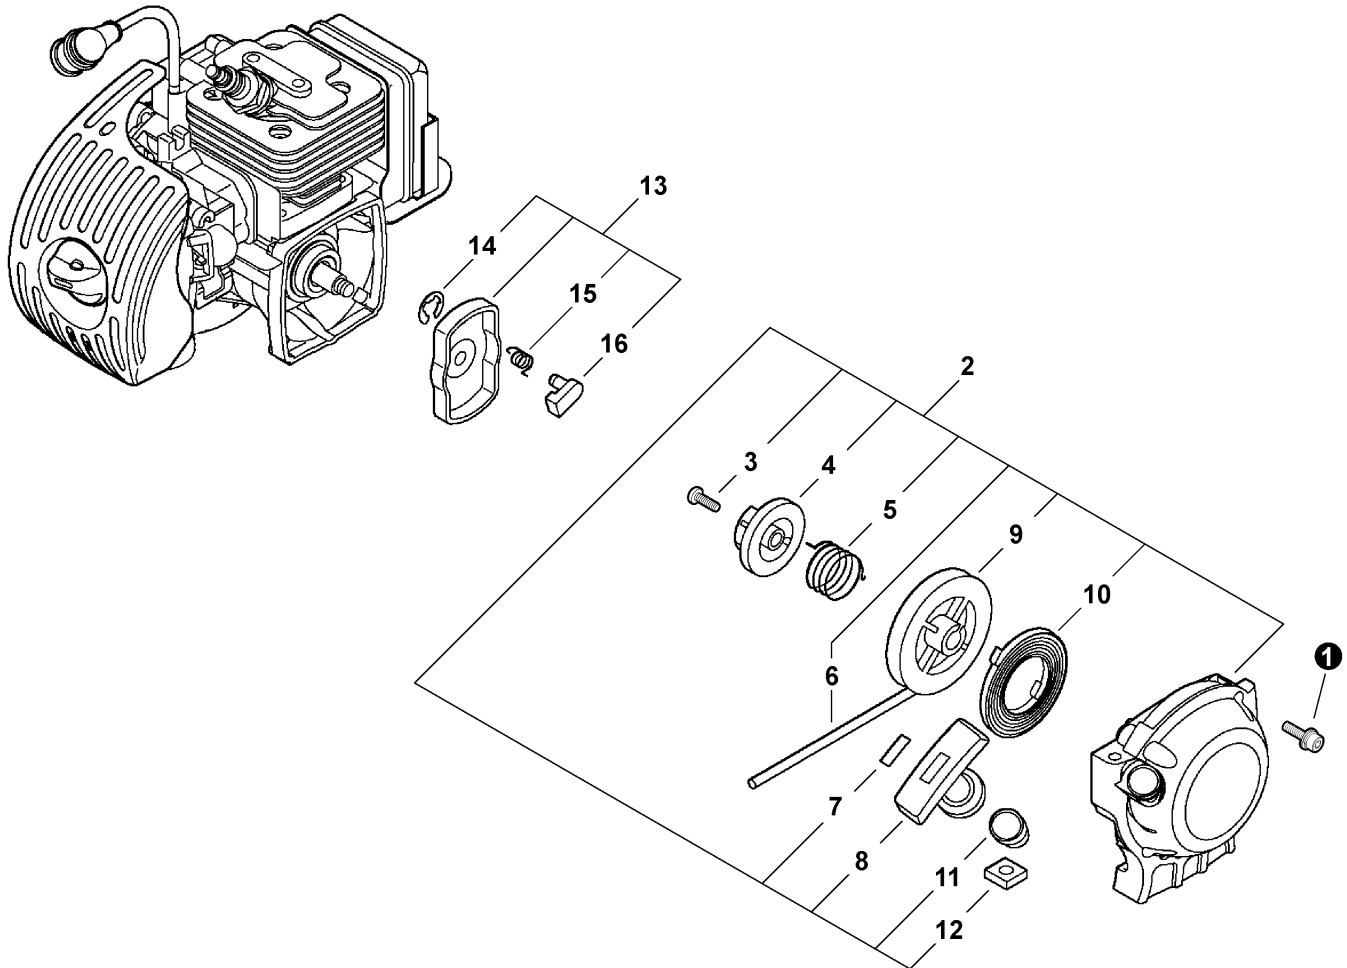

004 0001 000

①	90016304016	4	SCREW - 4X16	TORNILLO - 4X16
2	A051000940	1	STARTER ASY	CONJUNTO DE ARRANCADOR
3	+ 17723661830	1	SCREW	TORNILLO
4	+ P022008280	1	PLATE, CAM	PLACA, LEVA
5	+ P022008270	1	SPRING, DAMPER	RESORTE, AMORTIGUADOR
6	+ P022008260	1	ROPE, STARTER - 3X700⁽¹⁾	CUERDA, ARRANCADOR - 3X700⁽¹⁾
7	+ 17724611120	1	RETAINER, ROPE	RETÉN, CUERDA
8	+ 17722827030	1	GRIP, STARTER	AGARRE, ARRANCADOR
9	+ P022006830	1	ROPE, REEL	POLEA
10	+ 17722042030	1	SPRING, REWIND	RESORTE, REBOBINADO
11	+ 17722742030	1	GUIDE, ROPE	GUÍA, CUERDA
12	+ 90056500005	4	NUT - 5 -- SQUARE	TUERCA - 5 -- CUADR
13	A052000180	1	STARTER PAWL ASY	CONJUNTO DE TRINQUETE DEL ARRANCADOR
14	+ P022002100	2	RING, RETAINING - 4	ANILLO, RETÉN - 4
15	+ 17723412220	2	SPRING, RETURN	RESORTE, RETORNO
16	+ P022006850	2	PAWL	TRINQUETE

(FOOTNOTE) 1 - RePower BULK OPTION: 99944440000

(NOTA DEL PIE) 1 - OPCIÓN A GRANEL de la RePower: 99944440000