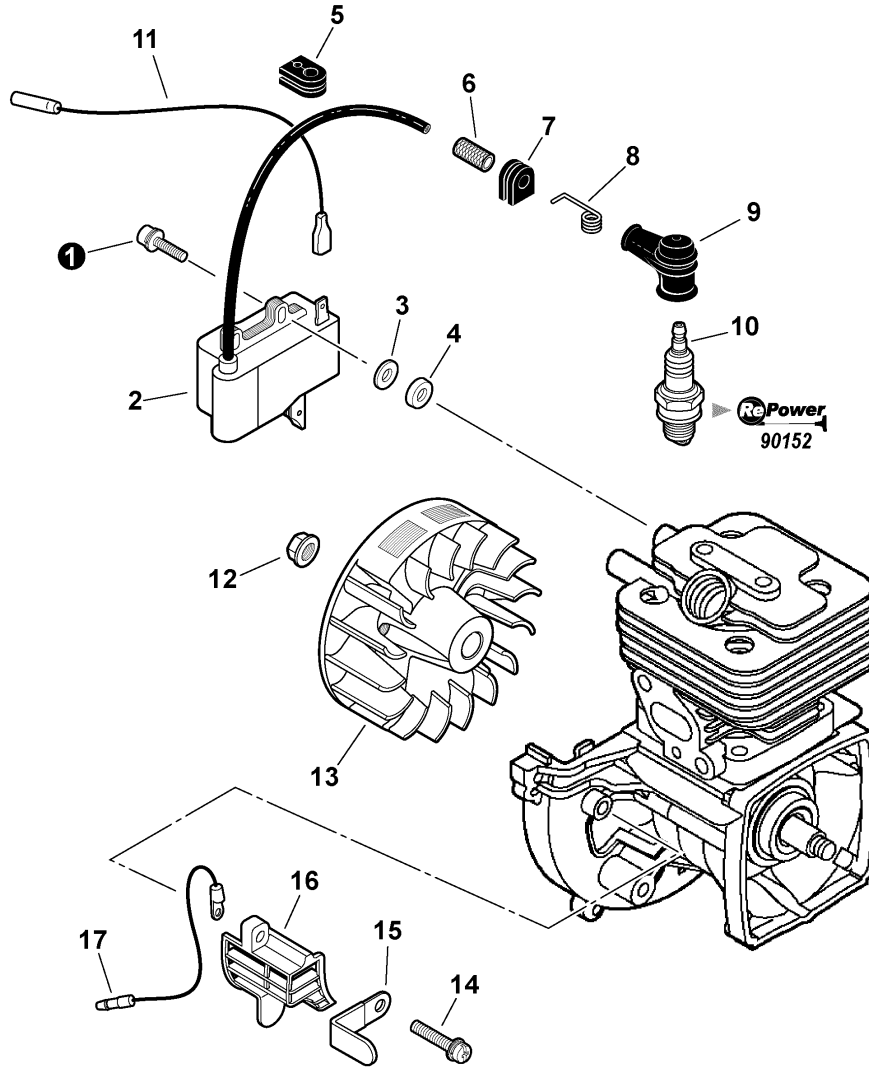

(FOOTNOTE) 1 - Included In GASKET KIT

(NOTA DEL PIE) 1 - Includido en KIT de la JUNTA

Recortadora

 Flywheel, Ignition  
 Volante, Ignición

007 0058 000

①	V202000130	2	SCREW - 4	TORNILLO - 4
2	A411000251	1	COIL, IGNITION	BOBINA, IGNICIÓN
3	90060300004	2	WASHER	ARANDELA
4	V322000031	2	INSULATOR	AISLANTE
5	V135000030	1	GROMMET	ANILLO DE GOMA
6	V475003380	1	INSULATOR	AISLANTE
7	15611004920	1	GROMMET	ANILLO DE GOMA
8	A426000010	1	TERMINAL, SPARK PLUG CAP	TERMINAL, CAPUCHÓN DE BUJÍA
9	A427000013	1	CAP, SPARK PLUG	TAPA, BUJÍA
10	15901019830	1	SPARK PLUG -- BPM-8Y	BUJÍA -- BPM-8Y
10	A425000000	1	SPARK PLUG -- BPMR-8Y <sup>(1)</sup>	BUJÍA -- BPMR-8Y <sup>(1)</sup>
11	V485002331	1	LEAD - IGNITION	CORDÓN
12	90051500008	1	NUT - 8 -- FLANGE	TUERCA, DE BRIDA - 8
13	A409000310	1	FLYWHEEL	VOLANTE
14	90016205016	1	SCREW - 5X16	TORNILLO - 5X16
15	15911621231	1	CLAMP	ABRAZADERA
16	A127000160	1	COVER, DEBRIS	CUBIERTA, ANTIPOLVO
17	15663543130	1	LEAD - GROUND	CABLE - DE TIERRA
18	90152		RePower TUNE-UP KIT	KIT DEL PUESTA A PUNTO