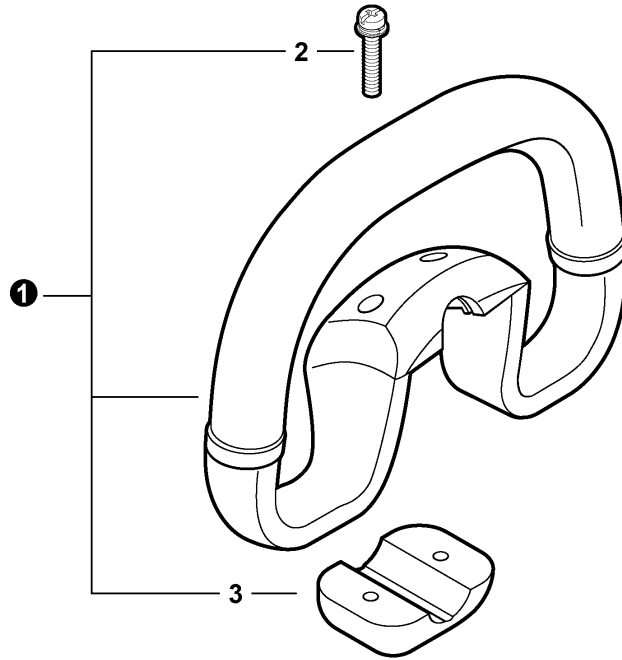

(FOOTNOTE) 1 - Included In GASKET KIT

(NOTA DEL PIE) 1 - Incluido en KIT de la JUNTA

900 0015 000

①	21560050	SRM ECHOMATIC HEAD	CABEZA SRM ECHOMATIC
2	+ 215607	1 SPOOL	CARRETE
3	+ 215604	1 WASHER	ARANDELA
4	+ 215609	1 CAM KIT	KIT DE LEVA
5	+ 215603	1 SPRING	RESORTE
6	+ 215602	1 DRUM ASY	CONJUNTO DE TAMBOR
7	+ 215601	1 BOLT, SHAFT	PERNO, EJE

030 0033 000

1	P021008322	1	FRONT HANDLE KIT	KIT DE MANGO DELANTERO
2	90024205040	2	SCREW - 5X40	TORNILLO - 5X40
3	C423000190	1	FIXTURE, HANDLE	ADITAMENTO, MANGO

Recortadora

 Control Handle, Control Cable Assembly  
 Mango de Control, conjunto del cable de control