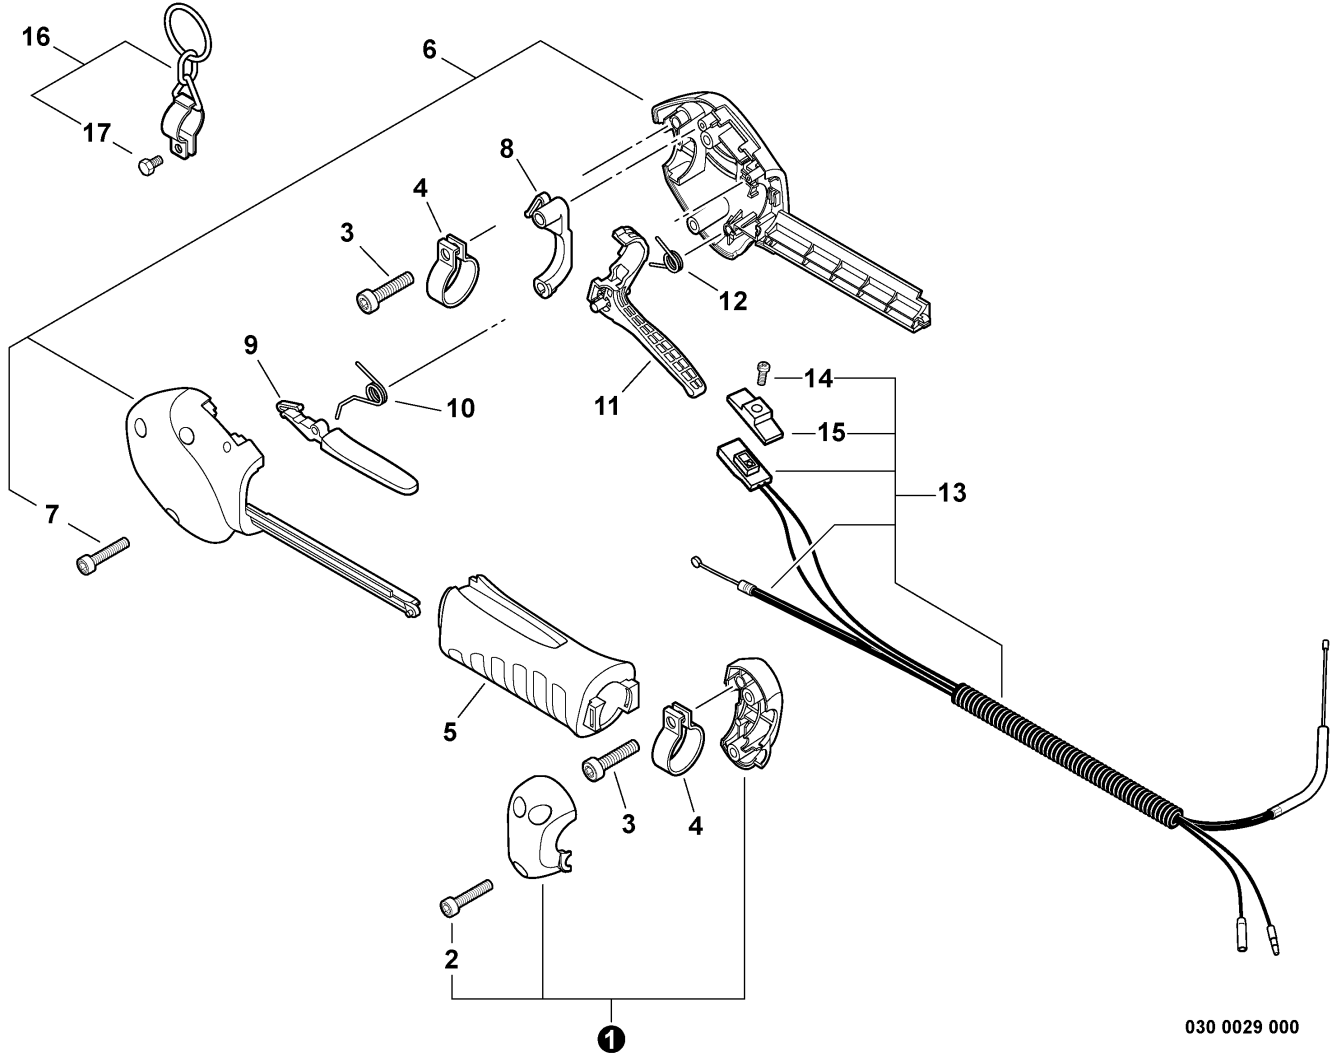

032 0024 00T

<b>1</b>	P021013432	1	GEAR CASE ASY	CONJUNTO DE CAJA DE ENGRANAJES
2	+ 90024205012	1	SCREW - 5X12	TORNILLO - 5X12
3	+ 90010005035	2	BOLT - 5X35	PERNO - 5X35
4	+ 90060000005	2	WASHER	ARANDELA - 5
5	+ 61023904130	2	WASHER, SHIM	ARANDELA, ESPACIADORA
6	+ 90070200022	1	RING, RETAINING - 22	ANILLO, RETÉN - 22
7	+ 90070600010	1	RING, RETAINING - 10	ANILLO, RETÉN - 10
8	+ 90085806900	1	BEARING, BALL - 6900Z	COJINETE DE BOLAS - 6900Z
9	+ 90085506900	1	BEARING, BALL - 6900	COJINETE DE BOLAS - 6900
10	+ V000000020	1	GEAR SET	JUEGO DE ENGRANAJES
11	+ 61043450031	1	BOLT - 8X8	PERNO - 8X8
12	+ C535000320	1	ADAPTER, BLADE - UPPER	ADAPTADOR, CUCHILLA - SUPERIOR
13	+ 90070200042	1	RING, RETAINING - 42	ANILLO, RETÉN - 42
14	+ 90081206302	1	BEARING, BALL - 609	COJINETE DE BOLAS - 609
15	+ C534000220	1	GEAR, SHAFT	ENGRANAJE, EJE
16	+ 90081000629	1	BEARING, BALL - 629	COJINETE DE BOLAS - 629
17	+ 90070600012	1	RING, RETAINING - 12	ANILLO, RETÉN - 12

030 0033 000

1	P021008322	1	FRONT HANDLE KIT	KIT DE MANGO DELANTERO
2	90024205040	2	SCREW - 5X40	TORNILLO - 5X40
3	C423000190	1	FIXTURE, HANDLE	ADITAMENTO, MANGO

Recortadora

 Control Handle, Control Cable Assembly  
 Mango de Control, conjunto del cable de control