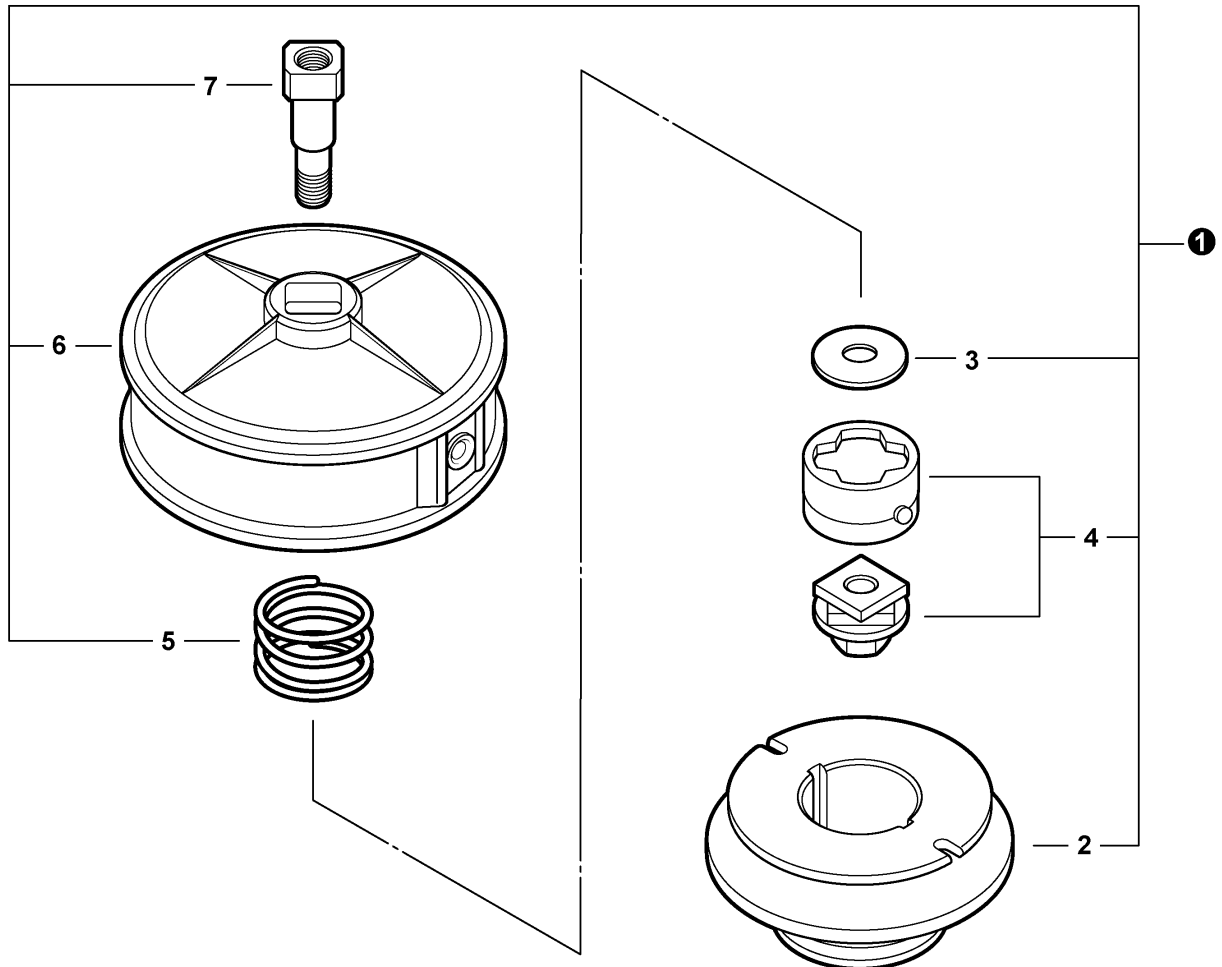

(FOOTNOTE) 1 - CANADA MODELS

(NOTA DEL PIE) 1 - MODELOS DE CANADÁ

SB1090 0000 000

<b>1</b>	SB1090	1	SHORT BLOCK -- SB1090	BLOQUE CORTO -- SB1090
2	+ 90016205025	4	SCREW - 5X25	TORNILLO - 5X25
3	+ A130000761	1	CYLINDER	CILINDRO
4	+ V100000210	1	GASKET, CYLINDER <sup>(1)</sup>	JUNTA, CILINDRO <sup>(1)</sup>
5	+ P021009771	1	PISTON KIT	KIT DE PISTÓN
6	+ A101000170	1	RING, PISTON	ANILLO, PISTÓN
7	+ 10001335430	1	PIN, PISTON	PASADOR, PISTÓN
8	+ 10001503931	2	RING, RETAINING	ANILLO, RETÉN
9	+ 10001453630	2	SPACER, PISTON	ESPACIADOR, PISTÓN
10	+ 10001216131	1	BEARING, NEEDLE	COJINETE, DE AGUJAS
11	+ 10014212330	1	KEY, WOODRUFF	CHAVETA, WOODRUFF
12	+ A011000434	1	CRANKSHAFT ASY	CONJUNTO DE CIGÜEÑAL
13	+ P021010801	1	CRANKCASE KIT	KIT DE CÁRTER
14	+ 90016205028	3	SCREW - 5X28	TORNILLO - 5X28
15	+ V505000050	1	SEAL, OIL	SELLO, ACEITE
16	+ 9403536201	2	BEARING, BALL - 6201	COJINETE DE BOLAS - 6201
17	+ 10024242030	1	GASKET, CRANKCASE <sup>(1)</sup>	JUNTA, CÁRTER <sup>(1)</sup>
18	+ V622000020	2	PIN, LOCATING	PASADOR DE POSICIONAMIENTO
19	+ 10021242031	1	SEAL, OIL	SELLO, ACEITE
20	+ -----	1	GASKET, INTAKE <sup>(1)</sup>	JUNTA, ADMISIÓN <sup>(1)</sup>
21	+ -----	1	GASKET, INTAKE <sup>(1)</sup>	JUNTA, ADMISIÓN <sup>(1)</sup>
22	+ -----	1	SHIELD, EXHAUST <sup>(1)</sup>	PROTECTOR, ESCAPE <sup>(1)</sup>

(FOOTNOTE) 1 - Included In GASKET KIT

(NOTA DEL PIE) 1 - Incluido en KIT de la JUNTA

900 0015 000

①	21560050	SRM ECHOMATIC HEAD	CABEZA SRM ECHOMATIC
2	+ 215607	1 SPOOL	CARRETE
3	+ 215604	1 WASHER	ARANDELA
4	+ 215609	1 CAM KIT	KIT DE LEVA
5	+ 215603	1 SPRING	RESORTE
6	+ 215602	1 DRUM ASY	CONJUNTO DE TAMBOR
7	+ 215601	1 BOLT, SHAFT	PERNO, EJE