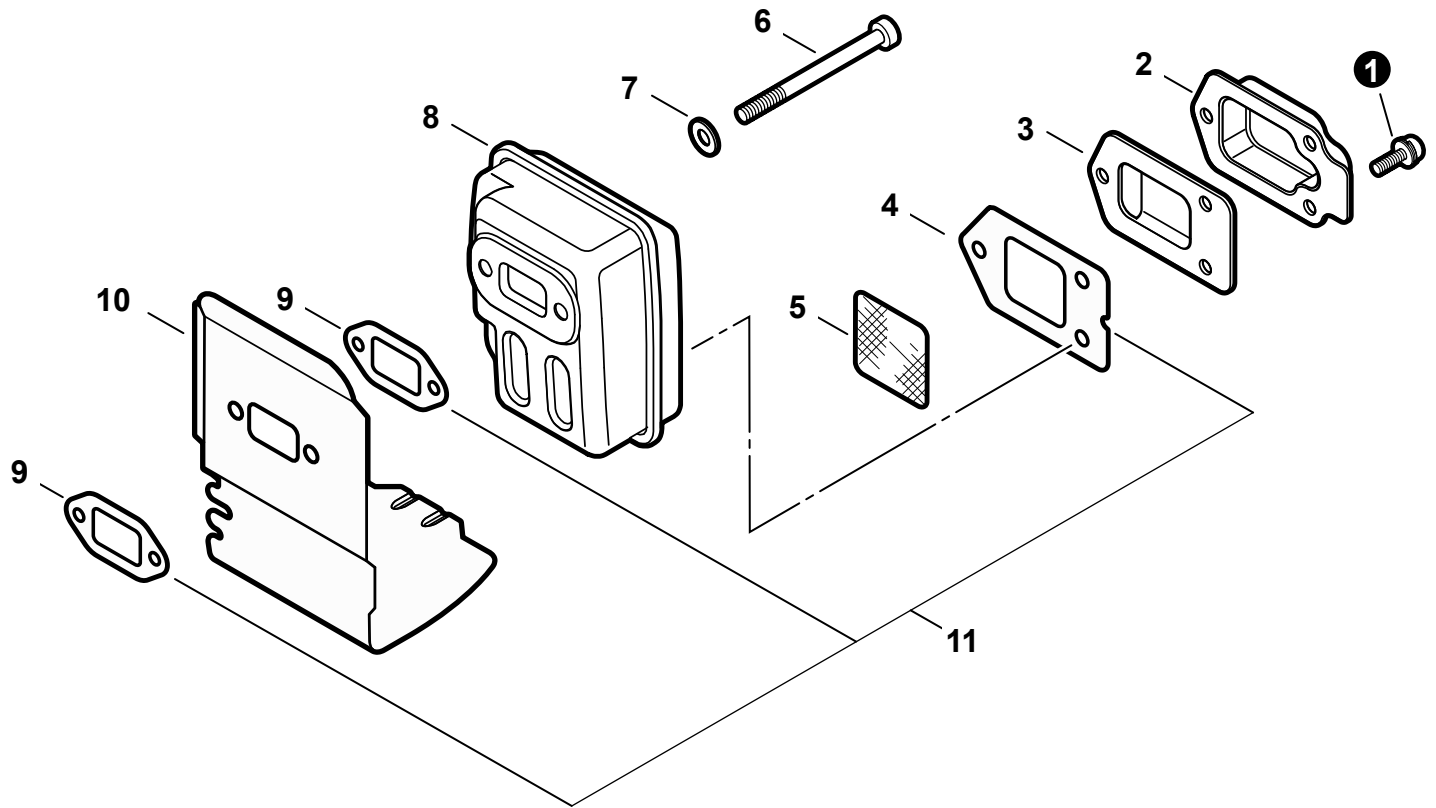

NO.	PART NUMBER	QTY.	DESCRIPTION	DESCRIPCIÓN
1	90023804010	3	SCREW 4×10	TORNILLO 4×10
2	A313000000	1	GUIDE, EXHAUST - INNER	GUÍA, ESCAPE - INTERIOR
3	14587642030	1	GUIDE, EXHAUST	GUÍA DE ESCAPE
4	V104000003	1	GASKET, EXHAUST	EMPAQUETADURA DE ESCAPE
5	14586240630	1	SCREEN, SPARK ARRESTER	PANTALLA DEL GUARDACHISPAS
6	90010505055	2	BOLT 5×55	PERNO 5×55
7	90060000005	2	WASHER, FLAT 5.5×10×0.8	ARANDELA 5.5×10×0.8
8	14581044330	1	MUFFLER	SILENCIADOR
9	V104000160	2	GASKET, EXHAUST	EMPAQUETADURA DE ESCAPE
10	A320000251	1	HEAT SHIELD, EXHAUST	PROTECTOR TÉRMICO DEL ESCAPE
11	P021000352	1	GASKET KIT	JUEGO DE EMPAQUETADURA