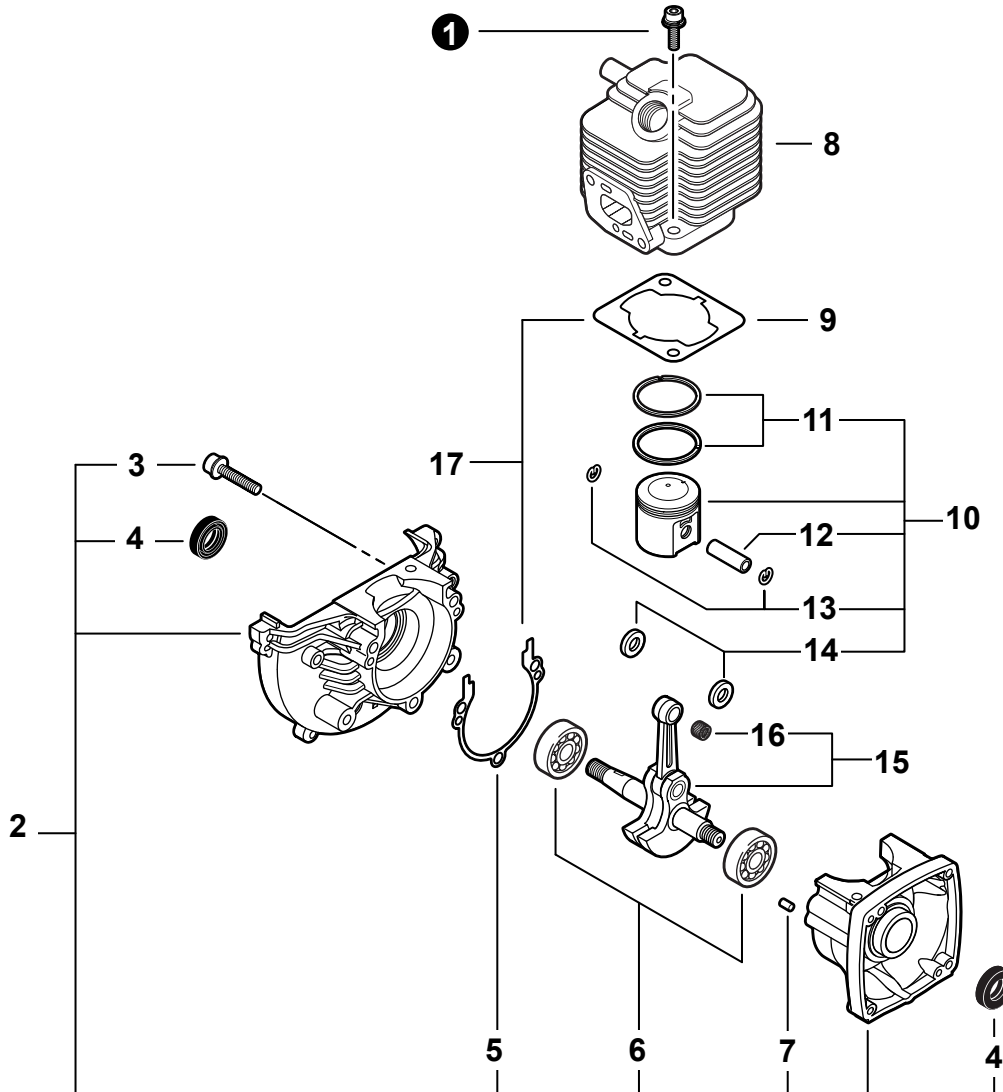

NO.	PART NUMBER	QTY.	DESCRIPTION	DESCRIPCIÓN
1	90016205022	2	BOLT 5×22	PERNO 5×22
2	10020452133	1	CRANKCASE KIT	JUEGO DE CÁRTER
3	90016205028	3	+BOLT 5×28	+PERNO 5×28
4	10021242031	2	+SEAL, OIL 12	+SELLO DE ACEITE 12
5	10024242030	1	+GASKET, CRANKCASE	+EMPAQUETADURA DE CÁRTER
6	9403536201	2	+BEARING, BALL 6201	+COJINETE DE BALINES 6201
7	90033040080	2	+PIN, LOCATING 4×8	+PASADOR DE POSICIONAMIENTO 4×8
8	A130000021	1	CYLINDER	CILINDRO
9	10101044332	1	GASKET, CYLINDER	EMPAQUETADURA DE CILINDRO
10	P021001102	1	PISTON KIT	JUEGO DE PISTÓN
11	A101000000	2	+RING, PISTON	+ANILLO DEL PISTÓN
12	10001311520	1	+PIN, PISTON 8	+PASADOR DEL PISTÓN 8
13	10001504630	2	+RING, SNAP	+ANILLO RETENEDOR
14	10001411520	2	+WASHER, THRUST 8.2×13×0.5	+ARANDELA DE EMPUJE 8.2×13×0.5
15	A011000150	1	CRANKSHAFT ASSY	MONTAJE DE CIGÜEÑAL
16	V553000060	1	+BEARING, NEEDLE 8	+COJINETE DE AGUJAS 8
17	P021000352	1	GASKET KIT	JUEGO DE EMPAQUETADURA

NO.	PART NUMBER	QTY.	DESCRIPTION	DESCRIPCIÓN
1	90025305016	1	SCREW 5×16	TORNILLOS 5×16
2	15991248630	1	GUARD, TOP - GRAY	PROTECTOR - GRIS
2	15991244530	1	GUARD, TOP - BLACK	PROTECTOR - NEGRO
3	90023804012	2	SCREW 4×12	TORNILLO 4×12
4	10151448731	1	COVER, ENGINE - GRAY	CUBIERTA DE MOTOR - GRIS
4	10151444531	1	COVER, ENGINE - ORANGE	CUBIERTA DE MOTOR - NARANJA
5	90016304016	4	BOLT 4×16	PERNO 4×16
6	16340003460	1	SWITCH, ON-OFF	INTERRUPTOR DE ENCENDIDO-APAGADO
7	16381044330	1	BRACKET, SWITCH	SOPORTE DE INTERRUPTOR
8	10151149230	1	COVER, FAN - GRAY	CUBIERTA DE VENTILADOR - GRIS
8	10151144730	1	COVER, FAN - ORANGE	CUBIERTA DE VENTILADOR - NARANJA

NO.	PART NUMBER	QTY.	DESCRIPTION	DESCRIPCIÓN
1	16201052830	1	LEAD	CABLE CONDUCTOR
2	90016204022	2	SCREW 4x22	TORNILLO 4x22
3	15011244330	1	GROMMET	OJAL
4	15901103432	1	TERMINAL, SPARK PLUG	TERMINAL DE BUJÍA
5	15901201620	1	CAP, SPARK PLUG	TAPA DE BUJÍA
6	15660152131	1	COIL, IGNITION	BOBINA DE ENCENDIDO
7	15901010630	1	SPARK PLUG - BPM7A	BUJÍA - BPM7A
8	15680144731	1	FLYWHEEL	VOLANTE