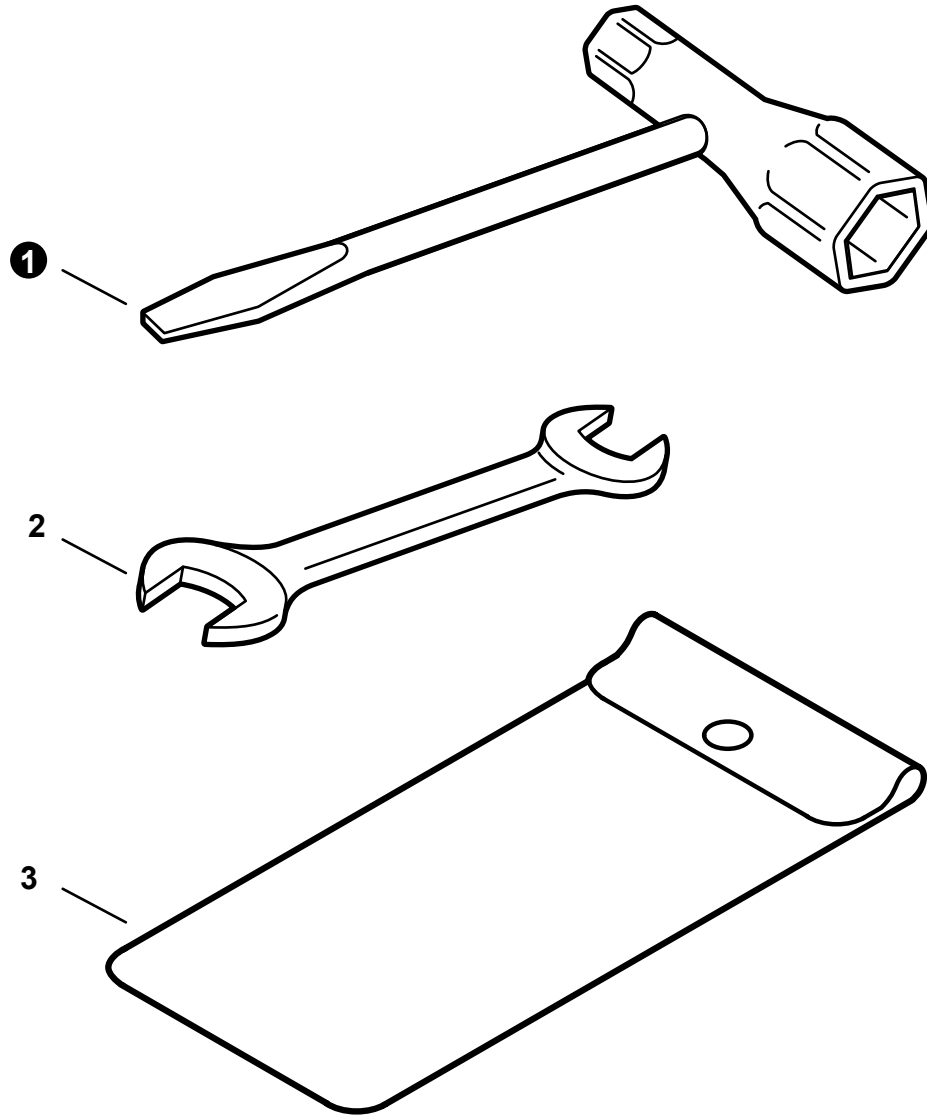

NO.	PART NUMBER	QTY.	DESCRIPTION	DESCRIPCIÓN
1	X602000020	1	T-WRENCH 17×19 L200	LLAVE EN T 17×19 L200
2	89511200330	1	SPANNER 8×10	LLAVE DE TUERCAS 8×10
3	89851039130	1	BAG, TOOL	BOLSA DE HERRAMIENTAS