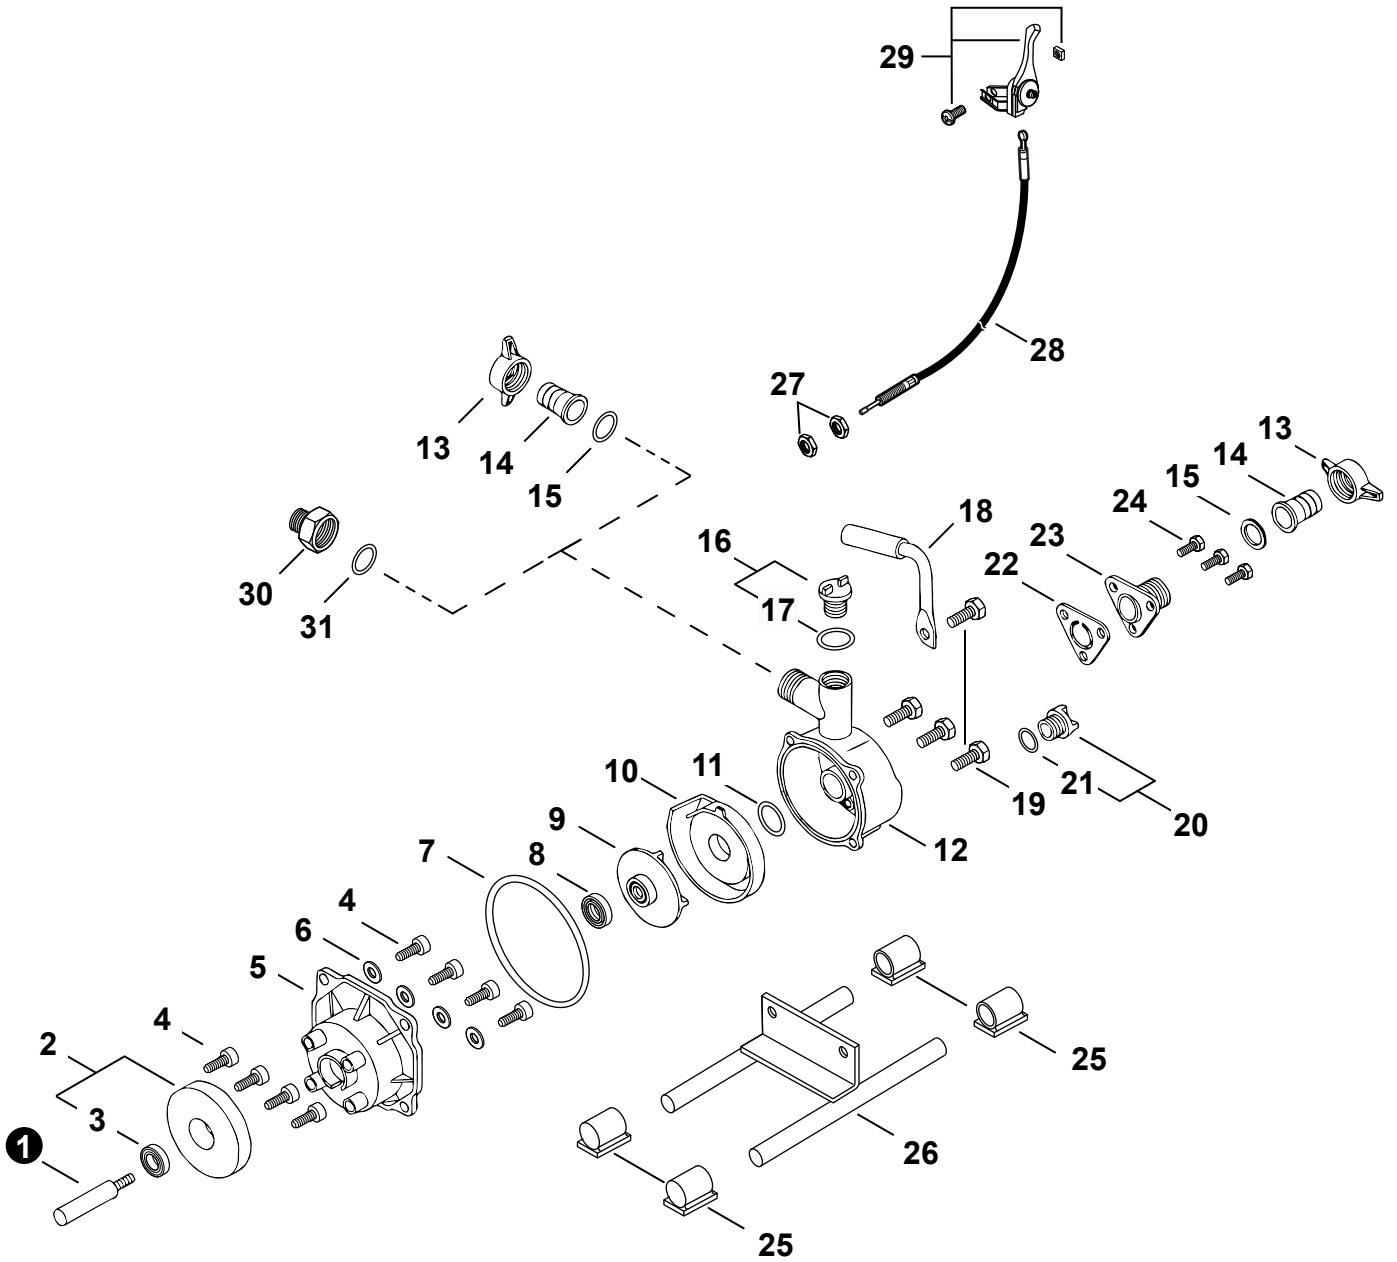

NO.	PART NUMBER	QTY.	DESCRIPTION	DESCRIPCIÓN
1	40011212620	1	SHAFT, PUMP	EJE BOMBA
2	10020912620	1	PUMP ADAPTOR ASSY	MONTAJE DE ADAPTADOR DE BOMBA
3	90081436201	1	+BEARING, BALL 6201	+COJINETE DE BALINES 6201
4	90010505025	8	BOLT 5×25	PERNO 5×25
5	E205000020	1	CASE, PUMP	CAJA DE LA BOMBA
6	10014312620	4	WASHER	ARANDELA
7	9250303100	1	O-RING	JUNTA TÓRICA
8	40010012620	1	SEAL, MECHANICAL	SELLO MECÁNICO
9	E204000030	1	IMPELLER	TURBINA
10	E203000020	1	CASE, IMPELLER	VOLUTA
11	9250004105	1	O-RING	JUNTA TÓRICA
12	E203000030	1	CASE, PUMP	CAJA DE LA BOMBA
13	38201612620	2	NUT, HOSE	TUERCA DE MANGUERA
14	38402612620	2	COUPLING, HOSE	ACOPLAMIENTO DE MANGUERA
15	38201412620	2	GASKET	EMPAQUETADURA
16	V162000250	1	PLUG	TAPÓN
17	9250004105	1	+O-RING	+JUNTA TÓRICA
18	C701000210	1	HANDLE	MANGO
19	9103208030	4	BOLT TAPPING 8×35	PERNO ROSCADOR 8×35
20	V162000260	1	PLUG	TAPÓN
21	90072000024	1	+O-RING P-24	+JUNTA TÓRICA P-24
22	E263000020	1	VALVE, CHECK	VÁLVULA DE RETENCIÓN
23	E262000000	1	CASE, CHECK VALVE	CARCASA, VÁLVULA DE RETENCIÓN
24	90011706020	3	BOLT - 6×20	PERNO - 6×20
25	10091012620	4	CUSHION	AMORTIGUADOR
26	E202000080	1	FRAME, PUMP	ARMAZÓN, BOMBA
27	90050200006	2	NUT M6	TUERCA M6
28	17800112620	1	CABLE, THROTTLE	CABLE DEL ACELERADOR
29	17800012020	1	CONTROL, THROTTLE	CONTROL DE ACELERADOR
30	38200512621	1	NIPPLE - 1×3/4"	NIPLE - 1×3/4"
31	38201812620	1	GASKET	EMPAQUETADURA