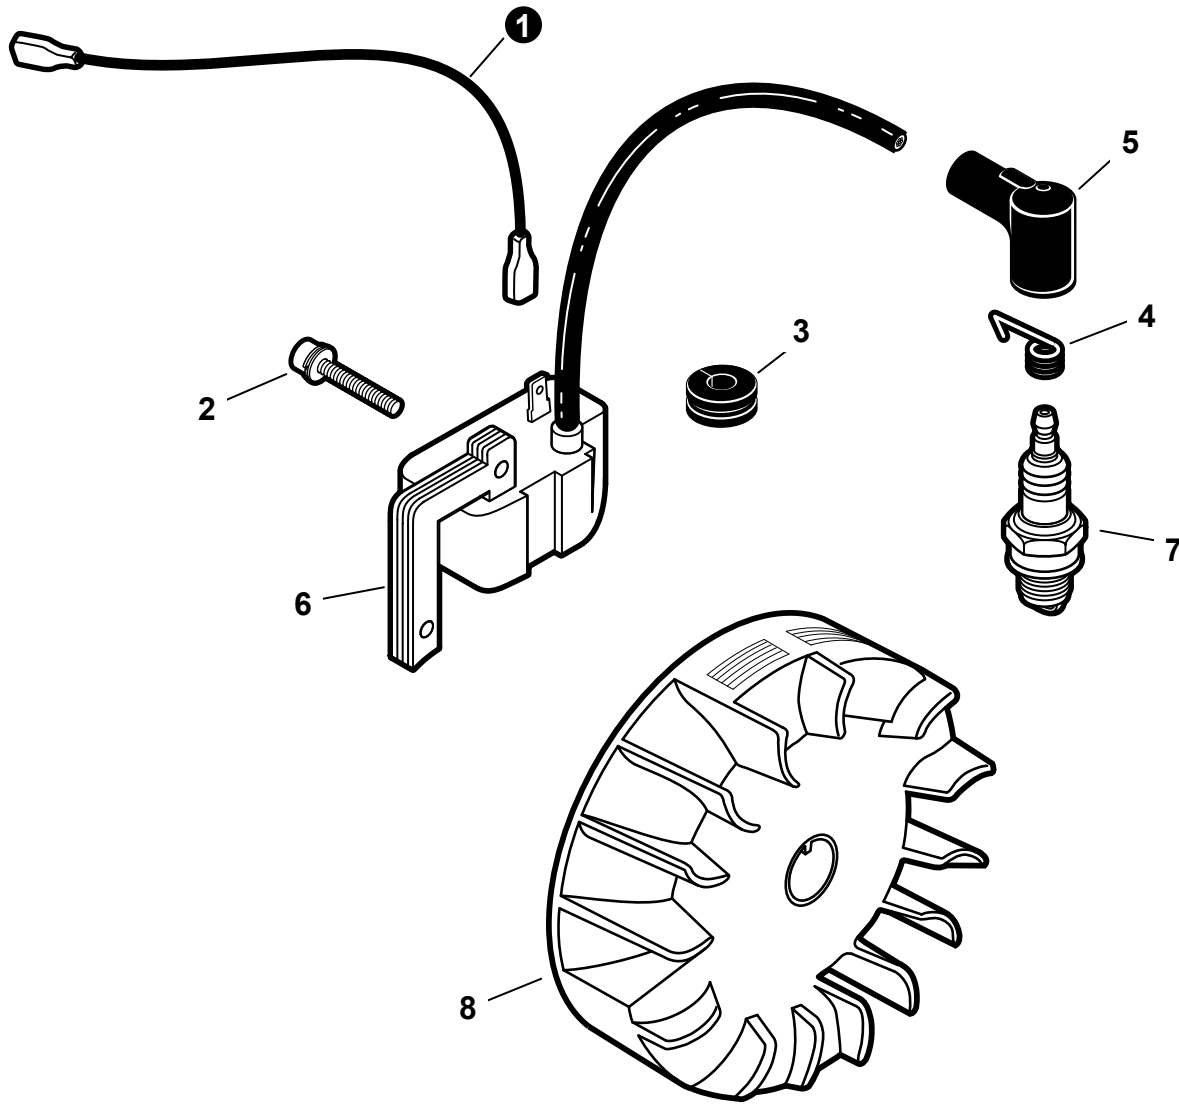

NO.	PART NUMBER	QTY.	DESCRIPTION	DESCRIPCIÓN
1	21041752730	1	BOLT, WING 5×20	PERNO MARIPOSA 5×20
2	13031306563	1	COVER, AIR FILTER - GRAY	CUBIERTA DEL FILTRO DE AIRE - GRIS
2	13031305863	1	COVER, AIR FILTER - BLACK	CUBIERTA NEGRO DEL FILTRO DE AIRE
3	A226001410	1	FILTER, AIR - DOUBLE LAYER	FILTRO DE AIRE - CAPA DOBLE
4	P021002921	1	CASE, AIR FILTER - GRAY	CAJA DEL FILTRO DE AIRE - GRIS
4	P021010350	1	CASE, AIR FILTER - BLACK	CAJA DEL FILTRO DE AIRE - NEGRO
5	90024205065	2	+SCREW 5×65	+TORNILLO 5×65
6	12901152730	1	PLATE, PREVENT	PLACA DE PREVENCIÓN
7	13001642031	1	GASKET, INTAKE	EMPAQUETADURA DE ADMISIÓN
8	90023805020	2	SCREW 5×20	TORNILLO 5×20
9	13001742031	1	INSULATOR, INTAKE	AISLADOR DE ADMISIÓN
10	90050000005	2	NUT M5	TUERCA M5
11	13001042032	1	HEAT SHIELD, INTAKE	PROTECTOR TÉRMICO DEL ADMISIÓN
12	P021000352	1	GASKET KIT	JUEGO DE EMPAQUETADURA

NO.	PART NUMBER	QTY.	DESCRIPTION	DESCRIPCIÓN
1	90023804010	3	SCREW 4×10	TORNILLO 4×10
2	A313000000	1	GUIDE, EXHAUST - INNER	GUÍA, ESCAPE - INTERIOR
3	14587642030	1	GUIDE, EXHAUST	GUÍA DE ESCAPE
4	V104000003	1	GASKET, EXHAUST	EMPAQUETADURA DE ESCAPE
5	14586240630	1	SCREEN, SPARK ARRESTER	PANTALLA DEL GUARDACHISPAS
6	90010505055	2	BOLT 5×55	PERNO 5×55
7	90060000005	2	WASHER, FLAT 5.5×10×0.8	ARANDELA 5.5×10×0.8
8	14581044330	1	MUFFLER	SILENCIADOR
9	V104000160	2	GASKET, EXHAUST	EMPAQUETADURA DE ESCAPE
10	A320000251	1	HEAT SHIELD, EXHAUST	PROTECTOR TÉRMICO DEL ESCAPE
11	P021000352	1	GASKET KIT	JUEGO DE EMPAQUETADURA

NO.	PART NUMBER	QTY.	DESCRIPTION	DESCRIPCIÓN
1	16201052830	1	LEAD	CABLE CONDUCTOR
2	90016204022	2	SCREW 4x22	TORNILLO 4x22
3	15011244330	1	GROMMET	OJAL
4	15901103432	1	TERMINAL, SPARK PLUG	TERMINAL DE BUJÍA
5	15901201620	1	CAP, SPARK PLUG	TAPA DE BUJÍA
6	15660152131	1	COIL, IGNITION	BOBINA DE ENCENDIDO
7	15901010630	1	SPARK PLUG - BPM7A	BUJÍA - BPM7A
8	15680144731	1	FLYWHEEL	VOLANTE