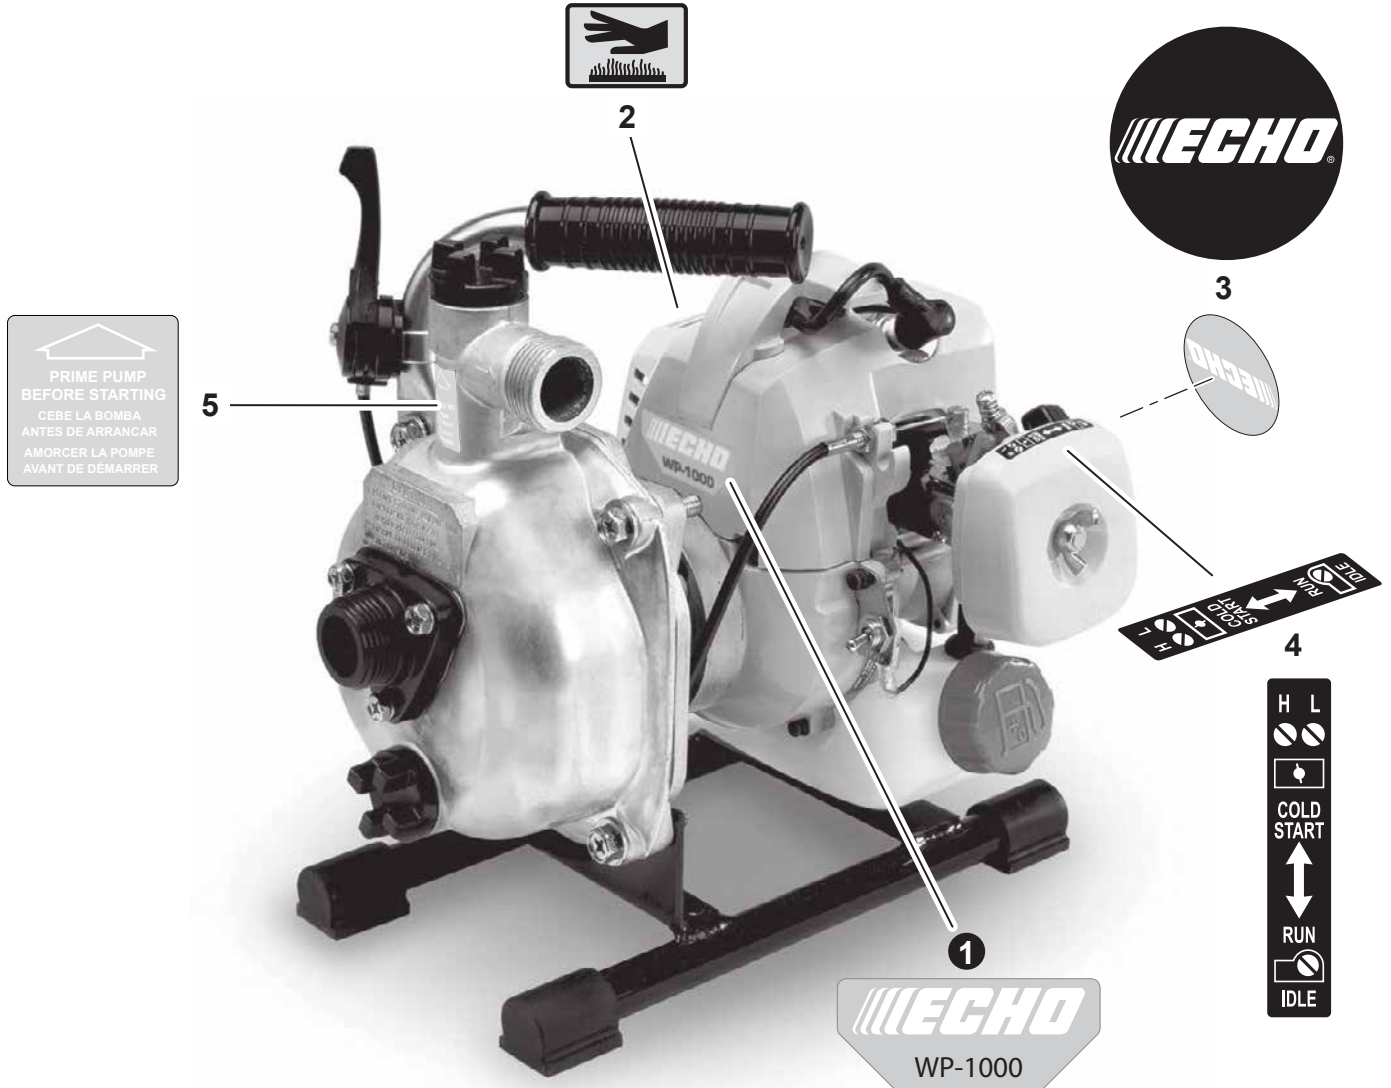

NO.	PART NUMBER	QTY.	DESCRIPTION	DESCRIPCIÓN
1	X547001510	1	LABEL, MODEL	ETIQUETA MODELO
2	X505002310	1	LABEL, CAUTION - HOT	ETIQUETA DE PRECAUCIÓN CALIENTE
3	X502000330	1	LABEL, RECOIL STARTER	ETIQUETA ARRANCADOR
4	89012106360	1	LABEL, CHOKE	ETIQUETA DEL ESTRANGULADOR
5	X532003570	1	LABEL, PUMP	ETIQUETA, BOMBA