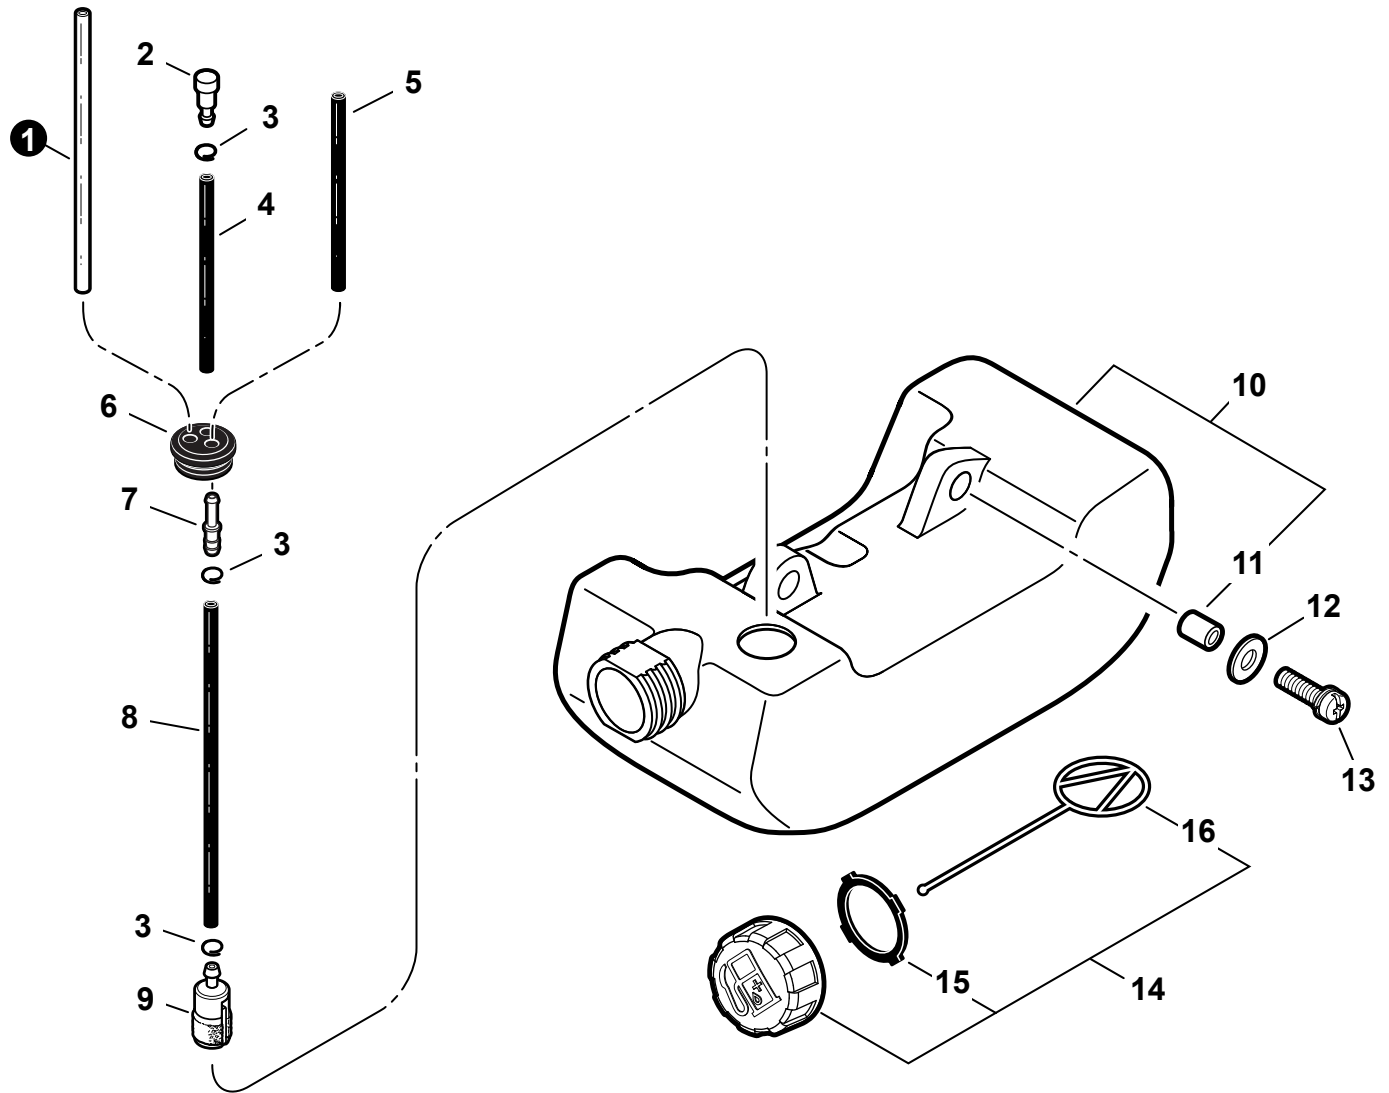

NO.	PART NUMBER	QTY.	DESCRIPTION	DESCRIPCIÓN
1	13201056330	1	PIPE, FUEL RETURN 3×6×90 MM	TUBO DE RETORNO 3×6×90 MM
2	A356000031	1	VENT ASSY	VÁLVULA DE RESPIRADERO
3	V490001240	3	CLIP Ø6	SUJETADOR Ø6
4	V471001200	1	PIPE, FUEL 3×5×70 BLACK	TUBO DE COMBUSTIBLE 3×5×70 NEGRO
5	V471003691	1	PIPE, FUEL 3×5×74 BLACK	TUBO DE COMBUSTIBLE 3×5×74 NEGRO
6	13211546730	1	GROMMET, FUEL Ø5	OJAL DE COMBUSTIBLE Ø5
7	V186000520	1	CONNECTOR, PIPE Ø5×Ø3.5	CONECTOR DE TUBO Ø5×Ø3.5
8	13201052830	1	PIPE 3×5×110	TUBO 3×5×110
9	A369000480	1	FILTER, FUEL	FILTRO DE COMBUSTIBLE
10	A350002080	1	TANK, FUEL	TANQUE DE COMBUSTIBLE
11	13104528230	2	+SPACER 6.2×7.8×6	+ESPACIADOR 6.2×7.8×6
12	90060300005	2	WASHER 5.5×12×0.8	ARANDELA 5.5×12×0.8
13	90016205016	2	BOLT 5×16	PERNO 5×16
14	P021040030	1	CAP ASSY, FUEL	MONTAJE DE TAPA DE COMBUSTIBLE
15	V107000150	1	+GASKET, FUEL CAP	+EMPAQUETADURA DE TAPA DE COMBUSTIBLE
16	13105156030	1	+CONNECTOR, CAP L= 100 MM	+CONECTOR DE TAPA L= 100 MM