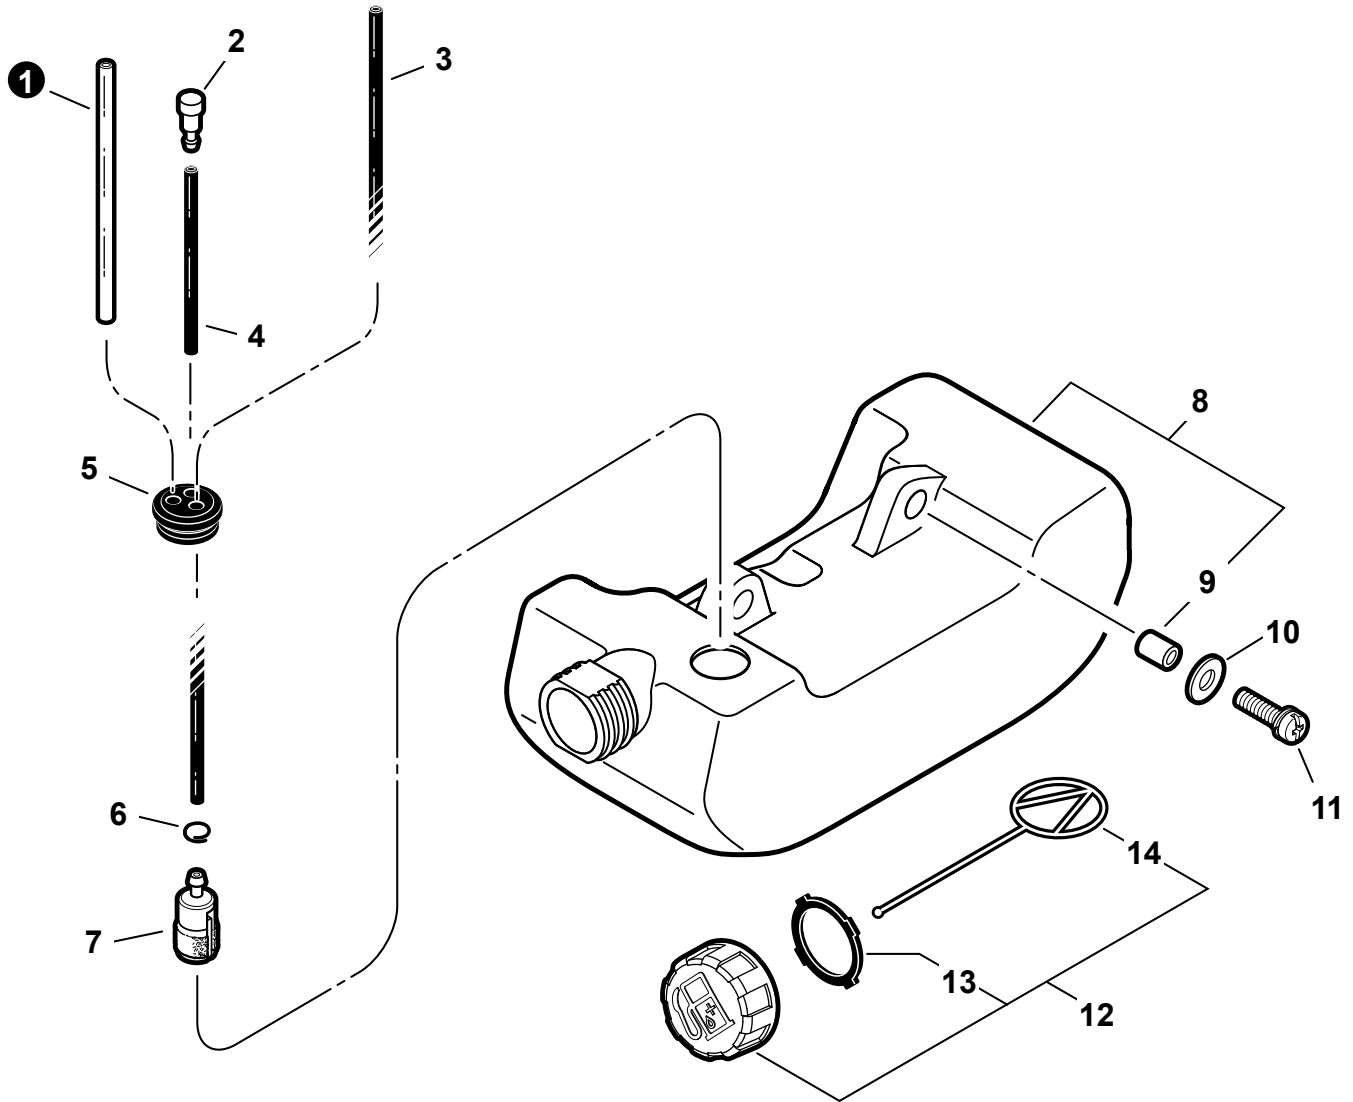

NO.	PART NUMBER	QTY.	DESCRIPTION	DESCRIPCIÓN
1	90023804010	3	SCREW 4×10	TORNILLO 4×10
2	A313000000	1	GUIDE, EXHAUST - INNER	GUÍA, ESCAPE - INTERIOR
3	14587642030	1	GUIDE, EXHAUST	GUÍA DE ESCAPE
4	V104000003	1	GASKET, EXHAUST	EMPAQUETADURA DE ESCAPE
5	14586240630	1	SCREEN, SPARK ARRESTER	PANTALLA DEL GUARDACHISPAS
6	90010505055	2	BOLT 5×55	PERNO 5×55
7	90060000005	2	WASHER, FLAT 5.5×10×0.8	ARANDELA 5.5×10×0.8
8	14581044330	1	MUFFLER	SILENCIADOR
9	V104000160	2	GASKET, EXHAUST	EMPAQUETADURA DE ESCAPE
10	A320000251	1	HEAT SHIELD, EXHAUST	PROTECTOR TÉRMICO DEL ESCAPE
11	P021000352	1	GASKET KIT	JUEGO DE EMPAQUETADURA

NO.	PART NUMBER	QTY.	DESCRIPTION	DESCRIPCIÓN
1	90016304016	4	BOLT 4×16	PERNO 4×16
2	17720042033	1	STARTER ASSY, RECOIL	MONTAJE DE ARRANCADOR AUTORRETRÁCTIL
3	17722806530	1	GRIP, STARTER	AGARRE DEL ARRANCADOR
4	17722610120	1	ROPE, STARTER 3.0×1000	CUERDA DEL ARRANCADOR 3.0×1000
5	17723644330	1	SCREW	TORNILLO
6	17721544430	1	REEL, ROPE	CARRETE DEL CABLE
7	17722042030	1	SPRING, RECOIL	RESORTE RECULAR
8	17722742030	1	GUIDE, ROPE	GUÍA DE CUERDA
9	17720244331	1	PAWL ASSY, STARTER	MONTAJE DE TRINQUETE
10	17721844330	1	PAWL, STARTER - BLACK	TRINQUETE NEGRO
11	17723412220	1	SPRING, RETURN	RESORTE DE RETORNO

NO.	PART NUMBER	QTY.	DESCRIPTION	DESCRIPCIÓN
1	16201052830	1	LEAD	CABLE CONDUCTOR
2	90016204022	2	SCREW 4x22	TORNILLO 4x22
3	15011244330	1	GROMMET	OJAL
4	15901103432	1	TERMINAL, SPARK PLUG	TERMINAL DE BUJÍA
5	15901201620	1	CAP, SPARK PLUG	TAPA DE BUJÍA
6	15660152131	1	COIL, IGNITION	BOBINA DE ENCENDIDO
7	15901010630	1	SPARK PLUG - BPM7A	BUJÍA - BPM7A
8	15680144731	1	FLYWHEEL	VOLANTE