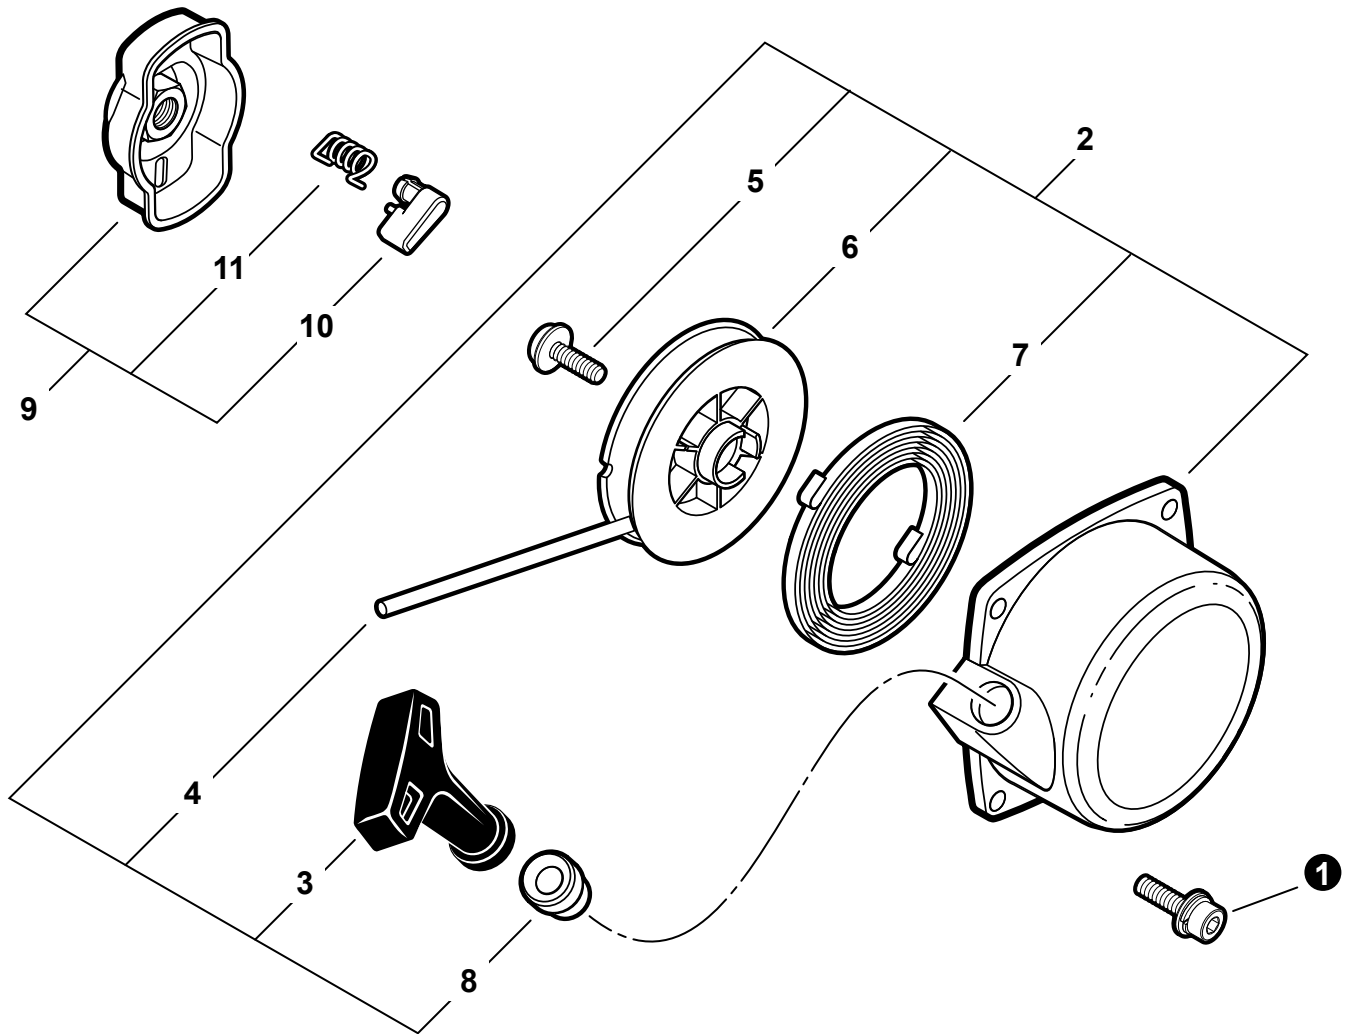

NO.	PART NUMBER	QTY.	DESCRIPTION	DESCRIPCIÓN
1	90016304016	4	BOLT 4×16	PERNO 4×16
2	17720042033	1	STARTER ASSY, RECOIL	MONTAJE DE ARRANCADOR AUTORRETRÁCTIL
3	17722806530	1	GRIP, STARTER	AGARRE DEL ARRANCADOR
4	17722610120	1	ROPE, STARTER 3.0×1000	CUERDA DEL ARRANCADOR 3.0×1000
5	17723644330	1	SCREW	TORNILLO
6	17721544430	1	REEL, ROPE	CARRETE DEL CABLE
7	17722042030	1	SPRING, RECOIL	RESORTE RECULAR
8	17722742030	1	GUIDE, ROPE	GUÍA DE CUERDA
9	17720244331	1	PAWL ASSY, STARTER	MONTAJE DE TRINQUETE
10	17721844330	1	PAWL, STARTER - BLACK	TRINQUETE NEGRO
11	17723412220	1	SPRING, RETURN	RESORTE DE RETORNO