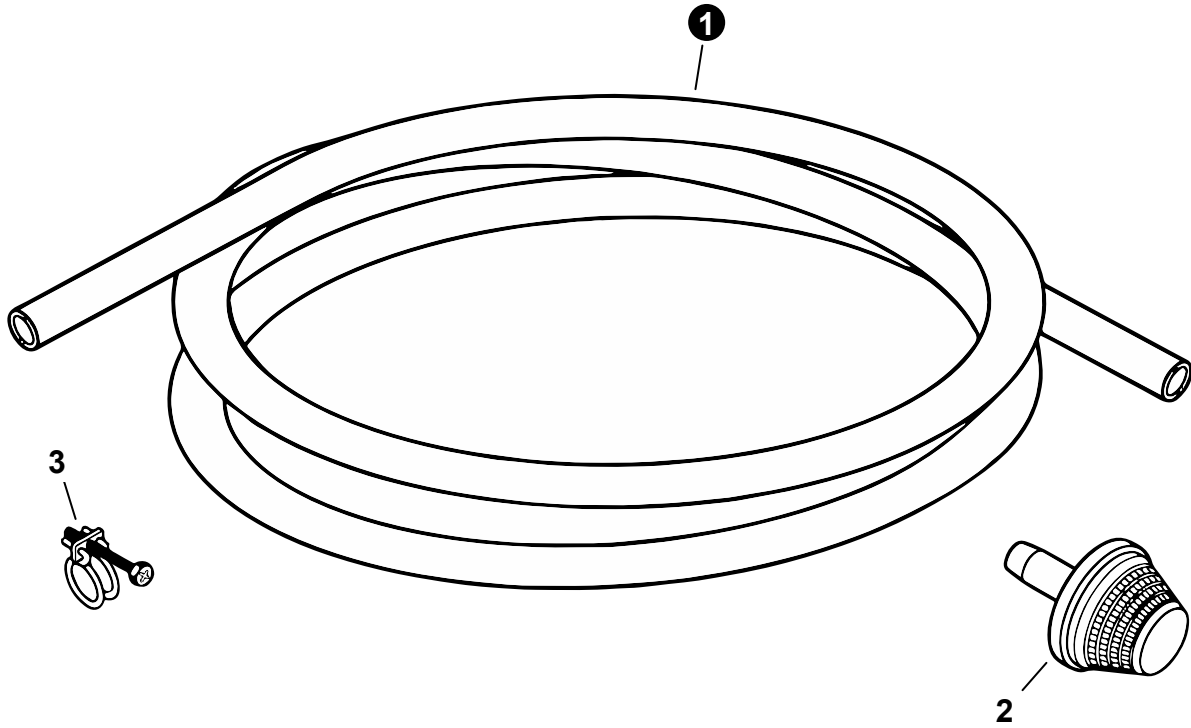

NO.	PART NUMBER	QTY.	DESCRIPTION	DESCRIPCIÓN
1	38201312620	1	HOSE, SUCTION - 1"×10'	MANGUERA, SUCCIÓN - 1"×10 PIES
2	38301312621	1	STRAINER, DEBRIS	TAMIZ, RESIDUOS
3	38501412620	3	CLAMP, HOSE	ABRAZADERA DE MANGUERA