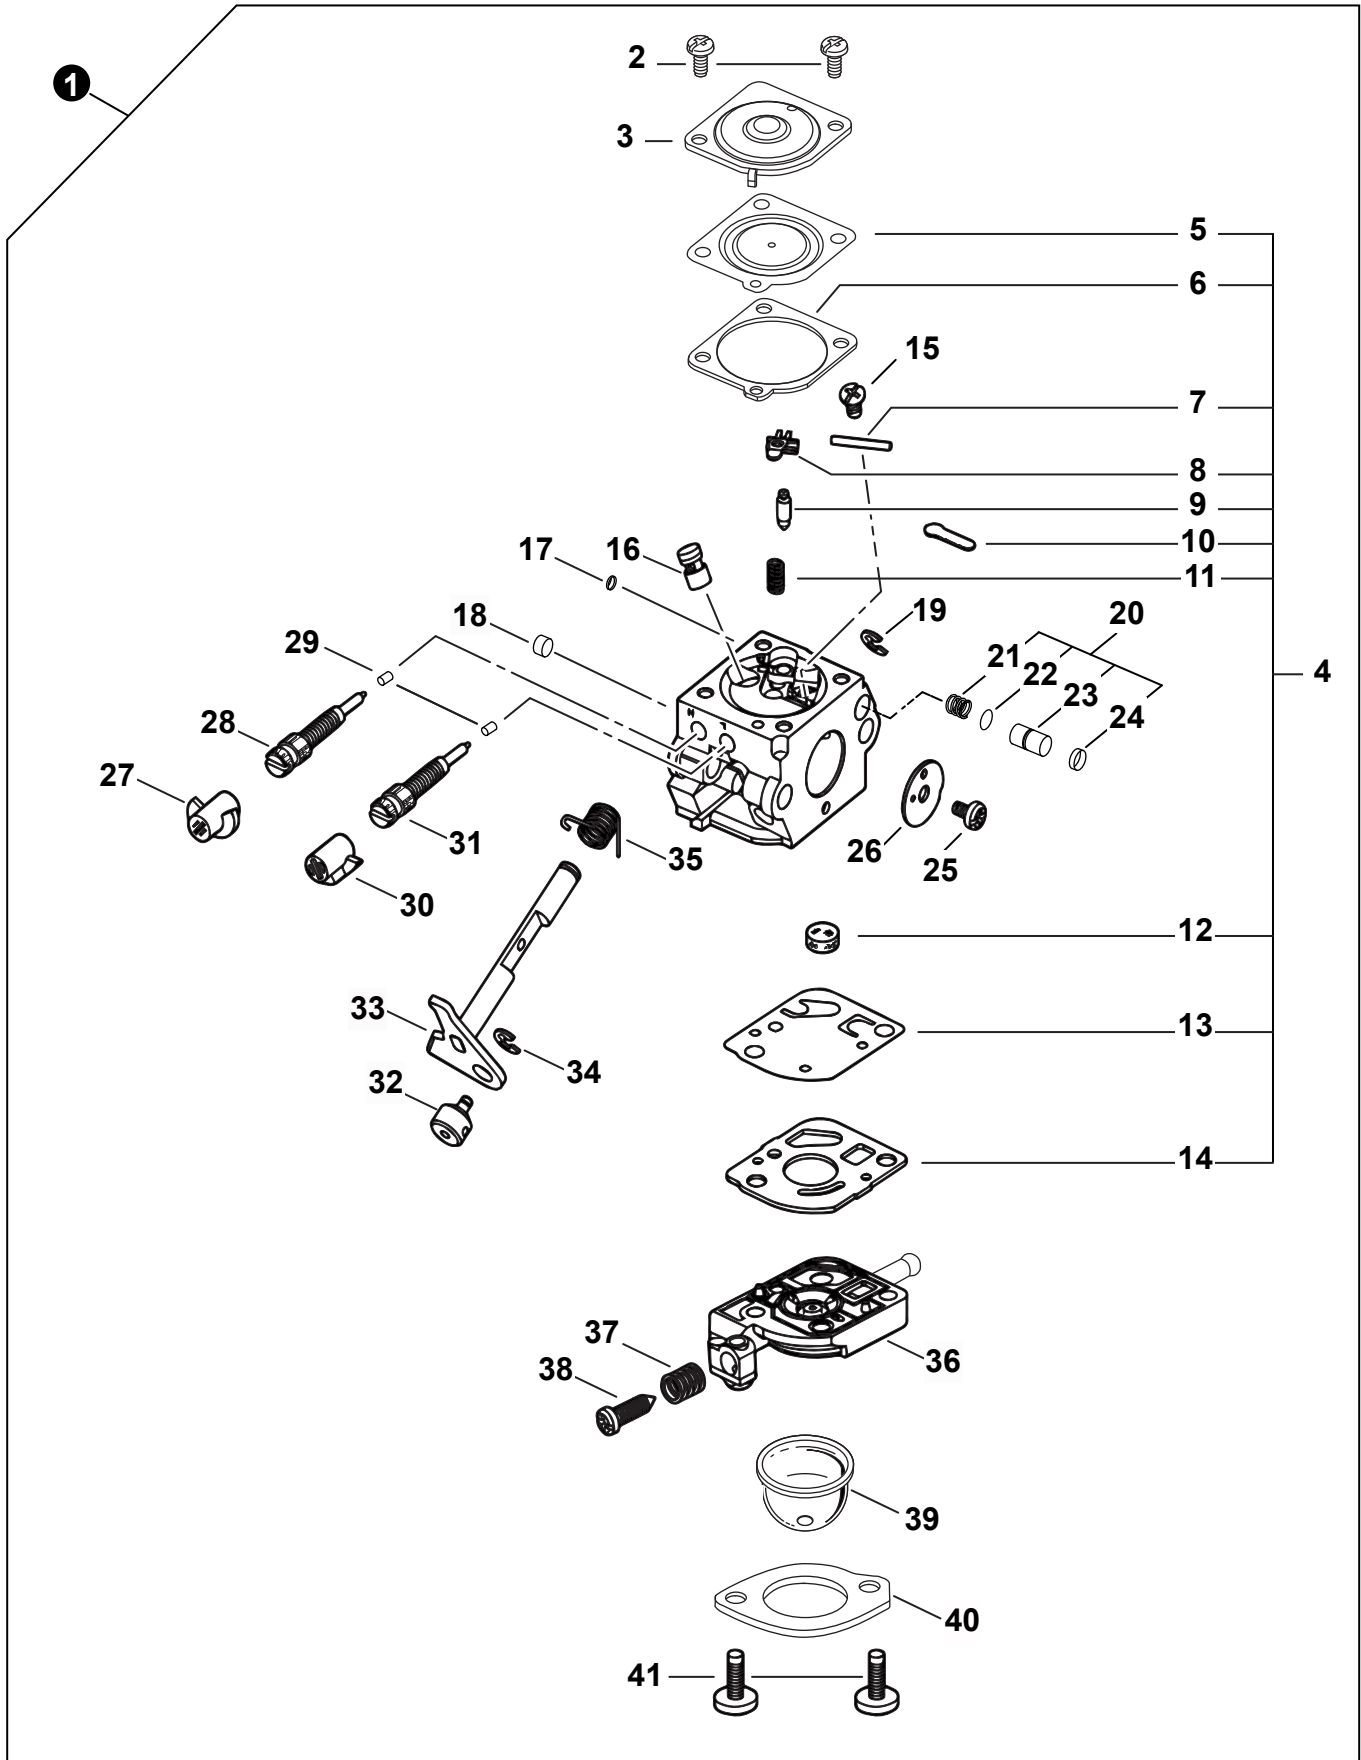

NO.	PART NUMBER	QTY.	DESCRIPTION	DESCRIPCIÓN
1	90016205022	2	BOLT 5×22	PERNO 5×22
2	10020452133	1	CRANKCASE KIT	JUEGO DE CÁRTER
3	90016205028	3	+BOLT 5×28	+PERNO 5×28
4	10021242031	2	+SEAL, OIL 12	+SELLO DE ACEITE 12
5	10024242030	1	+GASKET, CRANKCASE	+EMPAQUETADURA DE CÁRTER
6	9403536201	2	+BEARING, BALL 6201	+COJINETE DE BALINES 6201
7	90033040080	2	+PIN, LOCATING 4×8	+PASADOR DE POSICIONAMIENTO 4×8
8	A130000021	1	CYLINDER	CILINDRO
9	10101044332	1	GASKET, CYLINDER	EMPAQUETADURA DE CILINDRO
10	P021001102	1	PISTON KIT	JUEGO DE PISTÓN
11	A101000000	2	+RING, PISTON	+ANILLO DEL PISTÓN
12	10001311520	1	+PIN, PISTON 8	+PASADOR DEL PISTÓN 8
13	10001504630	2	+RING, SNAP	+ANILLO RETENEDOR
14	10001411520	2	+WASHER, THRUST 8.2×13×0.5	+ARANDELA DE EMPUJE 8.2×13×0.5
15	A011000150	1	CRANKSHAFT ASSY	MONTAJE DE CIGÜEÑAL
16	V553000060	1	+BEARING, NEEDLE 8	+COJINETE DE AGUJAS 8
17	P021000352	1	GASKET KIT	JUEGO DE EMPAQUETADURA

NO.	PART NUMBER	QTY.	DESCRIPTION	DESCRIPCIÓN
1	90016304016	4	BOLT 4×16	PERNO 4×16
2	17720042033	1	STARTER ASSY, RECOIL	MONTAJE DE ARRANCADOR AUTORRETRÁCTIL
3	17722806530	1	GRIP, STARTER	AGARRE DEL ARRANCADOR
4	17722610120	1	ROPE, STARTER 3.0×1000	CUERDA DEL ARRANCADOR 3.0×1000
5	17723644330	1	SCREW	TORNILLO
6	17721544430	1	REEL, ROPE	CARRETE DEL CABLE
7	17722042030	1	SPRING, RECOIL	RESORTE RECULAR
8	17722742030	1	GUIDE, ROPE	GUÍA DE CUERDA
9	17720244331	1	PAWL ASSY, STARTER	MONTAJE DE TRINQUETE
10	17721844330	1	PAWL, STARTER - BLACK	TRINQUETE NEGRO
11	17723412220	1	SPRING, RETURN	RESORTE DE RETORNO