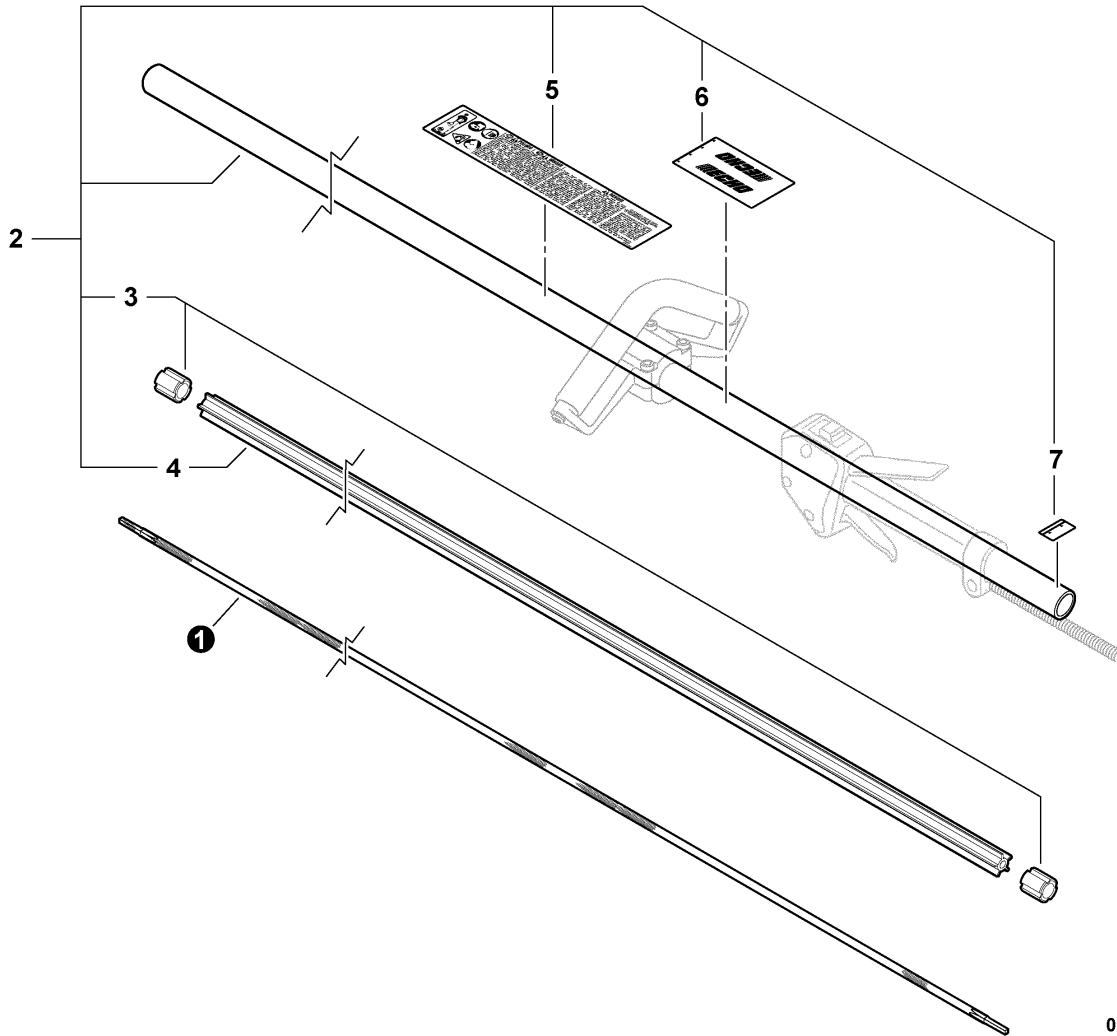

030 0014 00C

<b>1</b>	P021012390	1	FRONT HANDLE ASY	CONJUNTO DE MANGO DELANTERO
2	+ 90024205035	4	SCREW - 5X35	TORNILLO - 5X35
3	+ 35123266230	1	BRACKET, HANDLE - UPPER	SOPORTE, MANGO - SUPERIOR
4	+ C423000300	1	BRACKET, HANDLE - LOWER	SOPORTE, MANGO - INFERIOR
5	+ 90025305020	2	SCREW - 5X20 -- TAPPING	TORNILLO - 5X20 - AUTOROSCANTE
6	+ 90060000005	2	WASHER	ARANDELA - 5
7	+ 35120566230	1	HANDLE - FRONT	MANGO - DELANTERO
8	+ 35121666230	1	GRIP, HANDLE	AGARRE, MANGO

Recortadora

 Control Handle, Control Cable Assembly  
 Mango de Control, conjunto del cable de control

030 0017 000

1	61027252130	1	CLAMP KIT	KIT DE ABRAZADERA
2	+ 90024205028	1	SCREW - 5X28	TORNILLO - 5X28
3	+ 90050000005	1	NUT - 5	TUERCA - 5
4	35121352130	1	GRIP, HANDLE	AGARRE, MANGO
5	17800352130	1	CONTROL HANDLE KIT	KIT DE MANGO DE CONTROL
6	+ 90024205035	1	SCREW - 5X35	TORNILLO - 5X35
7	+ 90024205025	1	SCREW - 5X25	TORNILLO - 5X25
8	+ 90050000005	2	NUT - 5	TUERCA - 5
9	30120029430	1	CLAMP KIT	KIT DE ABRAZADERA
10	+ 90024205014	1	SCREW - 5X14	TORNILLO - 5X14
11	V475000850	1	TUBE, PROTECTIVE - CORRUGATED	TUBO, PROTECTOR - CORRUGADA
12	V430000730	1	CABLE, THROTTLE	CABLE, ACELERADOR
13	17801052130	1	TRIGGER, THROTTLE	GATILLO, ACELERADOR
14	17804342230	1	SPRING, TRIGGER	RESORTE, GATILLO
15	17801252730	1	LOCKOUT, TRIGGER	TRABA, GATILLO
16	17809052632	1	LEVER, TRIGGER LOCKOUT	PALANCA, TRABADO DEL GATILLO
17	17801352630	1	SPRING, THROTTLE LOCKOUT	RESORTE, TRABA DEL ACELERADOR
18	A440000280	1	IGNITION SWITCH ASY	CONJUNTO DE INTERRUPTOR DEL ENCENDIDO
19	+ 9154503010	1	SCREW - 3X10	TORNILLO - 3X10
20	+ A444000020	1	KNOB, SWITCH - ORANGE	PERILLA