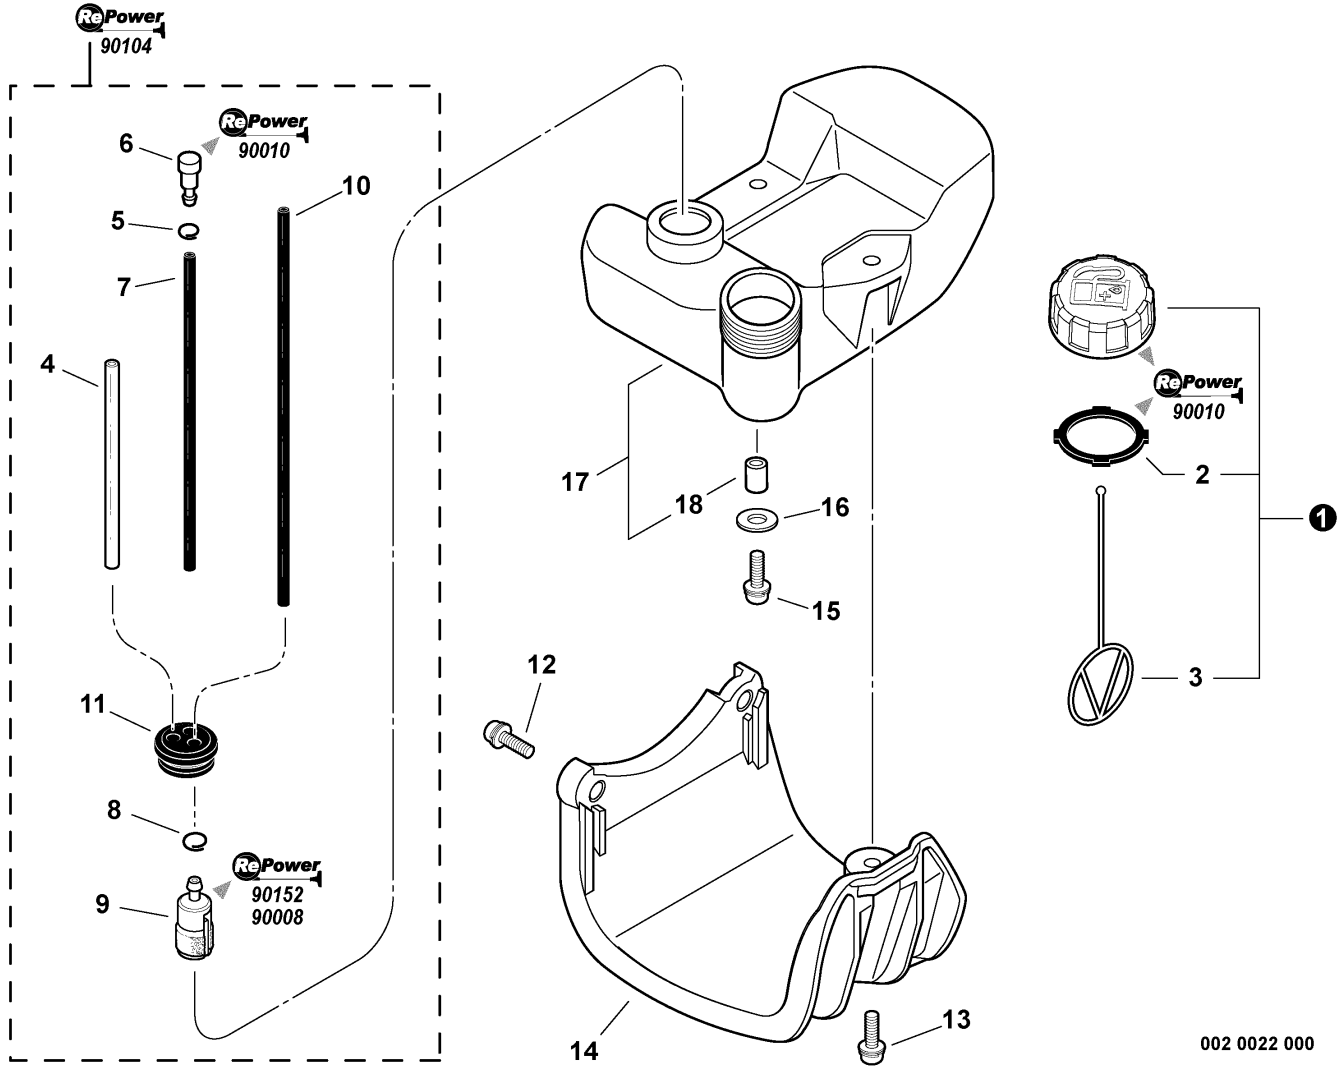

002 0022 000

①	13100455530	1	CAP ASY - ORANGE⁽¹⁾	CONJUNTO DE TAPA - NARANJA⁽¹⁾
2	+ 13101655830	1	GASKET⁽¹⁾	JUNTA⁽¹⁾
3	+ 13105156030	1	CONNECTOR, CAP	CONECTOR, TAPA
4	13201256030	1	PIPE - 3X6X80 -- CLEAR⁽²⁾	TUBO - 3X6X80 -- TRANSPARENTE⁽²⁾
5	13201326630	1	CLIP - 6.5	GANCHO
6	A356000031	1	VENT, FUEL TANK⁽¹⁾	RESPIRADERO, TANQUE DE COMBUSTIBLE⁽¹⁾
7	V471000110	1	PIPE - 3X6X115 -- BLACK⁽³⁾	TUBO - 3X6X115 -- NEGRO⁽³⁾
8	13201326630	1	CLIP - 6.5	GANCHO
9	13120519831	1	FILTER, FUEL⁽¹⁾	FILTRO DE COMBUSTIBLE⁽¹⁾
10	13201052030	1	PIPE - 3X6X170 -- BLACK⁽³⁾	TUBO - 3X6X170 -- NEGRO⁽³⁾
11	13211555930	1	GROMMET	ANILLO DE GOMA
12	90016205022	2	SCREW - 5X22	TORNILLO - 5X22
13	90024405020	1	SCREW - 5X20	TORNILLO - 5X20
14	30511057733	1	GUARD, FUEL TANK	PROTECTOR, TANQUE DE COMBUSTIBLE
15	90016205016	2	SCREW - 5X16	TORNILLO - 5X16
16	90060300005	2	WASHER - 5.5X12	ARANDELA - 5
17	A350000660	1	FUEL TANK ASY	CONJUNTO DE TANQUE DE COMBUSTIBLE
18	+ 13104528230	2	SLEEVE	ESPACIADOR
19	90104		RePower FUEL SYSTEM KIT	KIT DEL SISTEMA DE CARBURANTE
20	90152		RePower TUNE-UP KIT	KIT DEL PUESTA A PUNTO
21	90008		RePower FILTER KIT	KIT DE FILTRACIÓN
22	90010		Repower CAP AND VENT KIT	KIT REPOWER DE TAPA Y RESPIRADERO

(FOOTNOTE) 1 - Included In RePower KIT
2 - RePower BULK OPTION: 90017
3 - RePower BULK OPTION: 90015

(NOTA DEL PIE) 1 - Incluido en KIT de la RePower
2 - OPCIÓN A GRANDEL de la RePower: 90017
3 - OPCIÓN A GRANDEL de la RePower: 90015