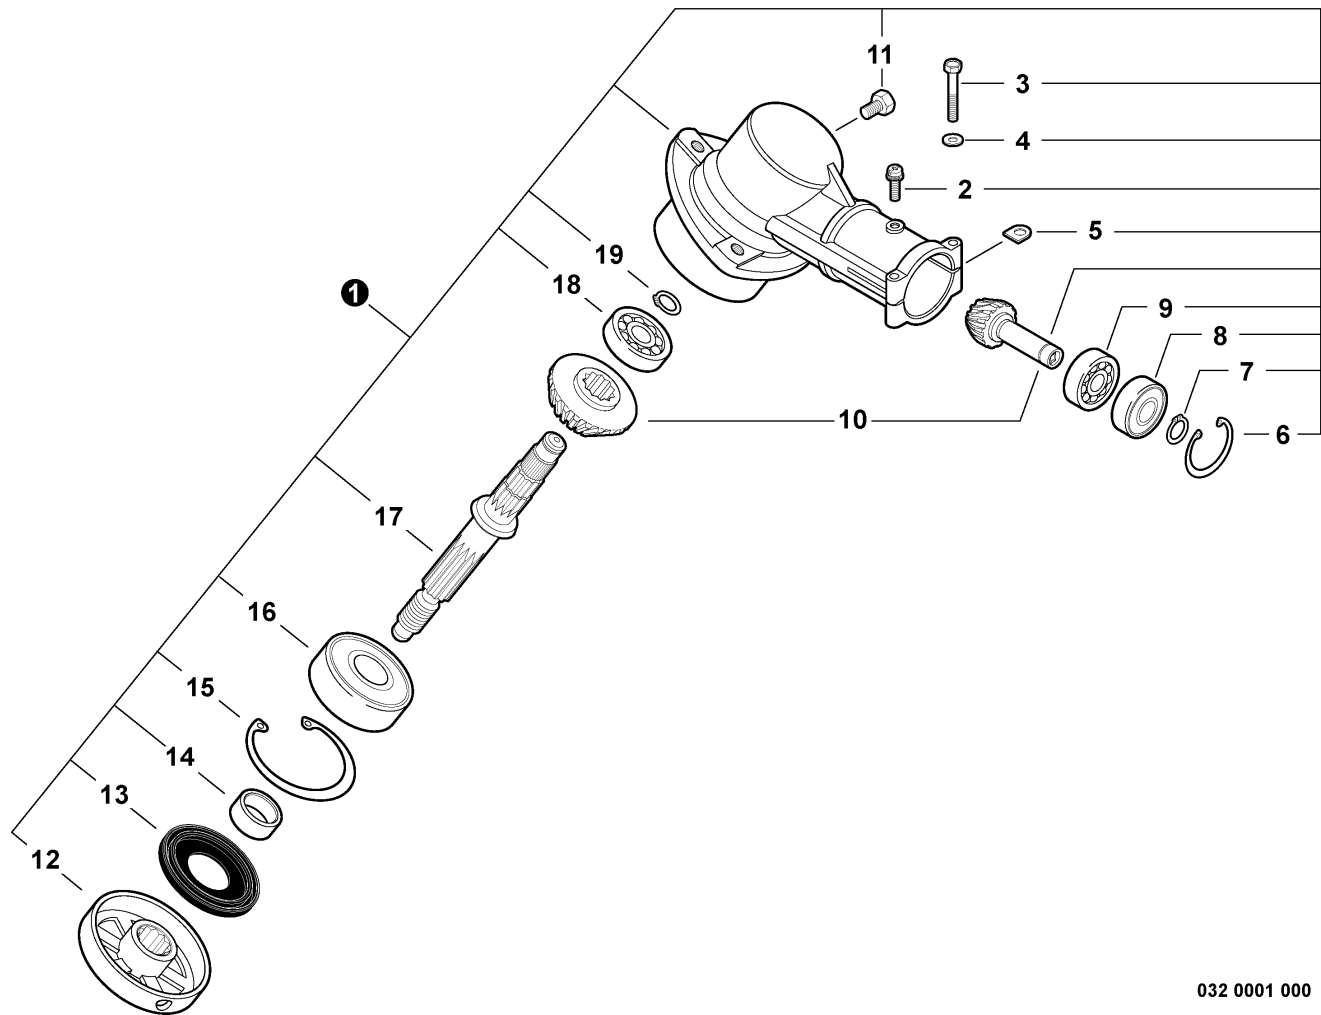

032 0001 000

①	61040247732	1	GEAR CASE ASY	CONJUNTO DE CAJA DE ENGRANAJES
2	+ 90024205010	1	SCREW - 5X10	TORNILLO - 5X10
3	+ 90010005035	2	BOLT - 5X35	PERNO - 5X35
4	+ 90060000005	2	WASHER	ARANDELA - 5
5	+ 61023904130	2	WASHER, SHIM	ARANDELA, ESPACIADORA
6	+ 90070200022	1	RING, RETAINING - 22	ANILLO, RETÉN - 22
7	+ 90070600010	1	RING, RETAINING - 10	ANILLO, RETÉN - 10
8	+ 90085806900	1	BEARING, BALL - 6900Z	COJINETE DE BOLAS - 6900Z
9	+ 90085506900	1	BEARING, BALL - 6900	COJINETE DE BOLAS - 6900
10	+ 61030044830	1	GEAR SET - BEVEL	JUEGO DE ENGRANAJES - CÓNICOS
11	+ 61043450031	1	BOLT - 8X8	PERNO - 8X8
12	+ 61031347731	1	ADAPTER, BLADE - UPPER	ADAPTADOR, CUCHILLA - SUPERIOR
13	+ 61041307130	1	SEAL, OIL	SELLO, ACEITE
14	+ 61031507130	1	SPACER	ESPACIADOR
15	+ 90070200032	1	RING, RETAINING - 32	ANILLO, RETÉN - 32
16	+ 9403536201	1	BEARING, BALL - 6201	COJINETE DE BOLAS - 6201
17	+ 61036008931	1	GEAR, SHAFT	ENGRANAJE, EJE
18	+ 90080000609	1	BEARING, BALL - 609	COJINETE DE BOLAS - 609
19	+ 90070600012	1	RING, RETAINING - 12	ANILLO, RETÉN - 12