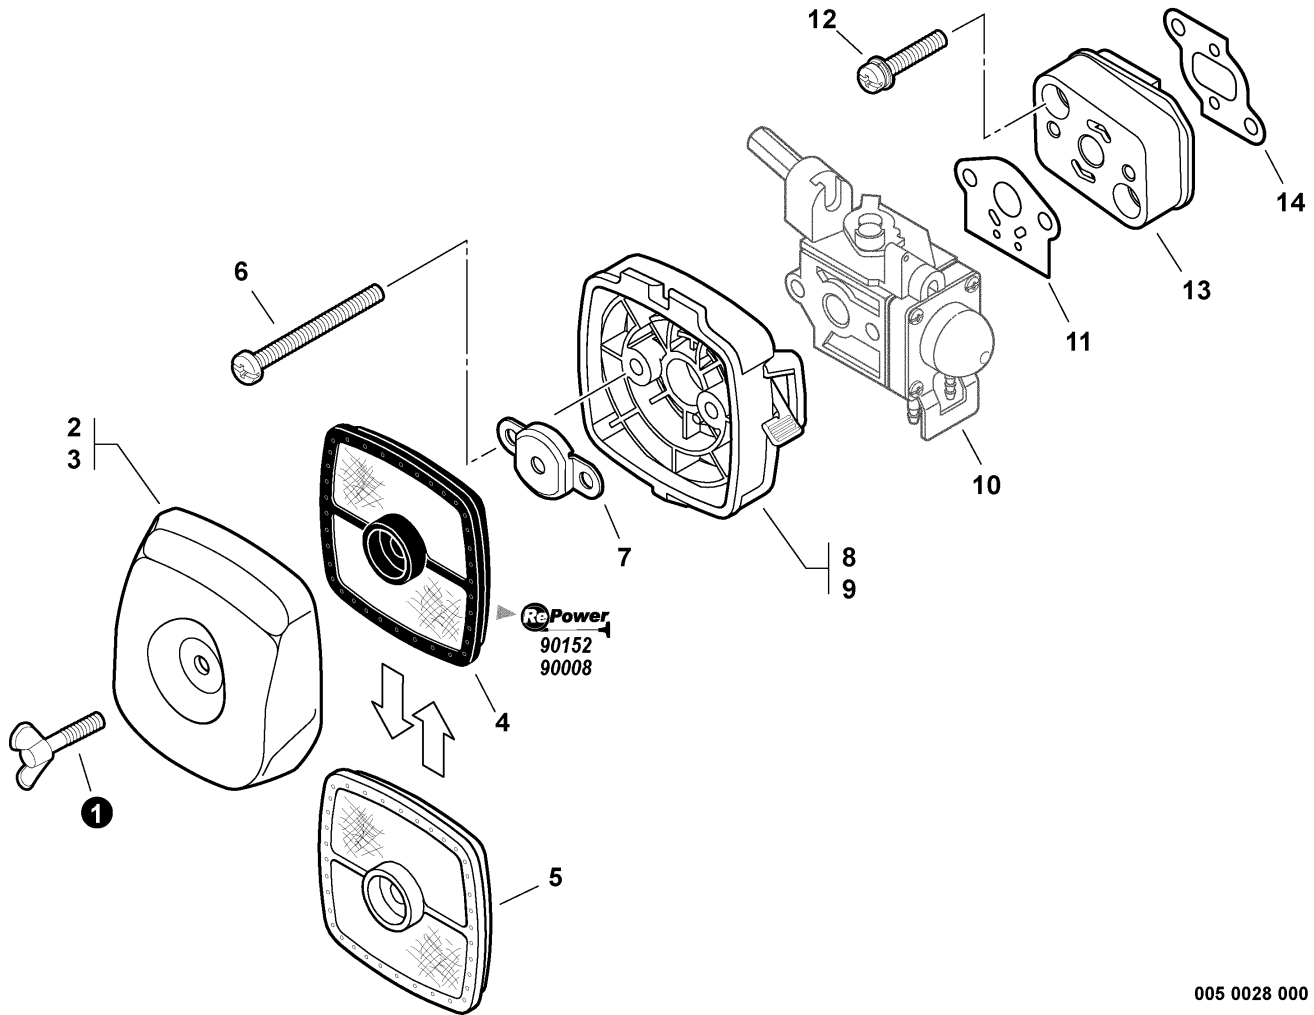

005 0028 000

①	21041752730	1	THUMBSCREW	TORNILLO, DE OREJETAS
2	13031306563	1	COVER, AIR CLEANER - GRAY	CUBIERTA, FILTRO DE AIRE - GRIS
3	13031305863	1	COVER, AIR CLEANER - BLACK	CUBIERTA, FILTRO DE AIRE - NEGRO
4	A226001410	1	FILTER, AIR - DOUBLE LAYER⁽¹⁾	FILTRO DE AIRE - CAPA DOBLE⁽¹⁾
5	13031054130	1	FILTER, AIR - SINGLE LAYER⁽²⁾	FILTRO DE AIRE - CAPA ÚNICA⁽²⁾
6	90024205060	2	SCREW - 5X60	TORNILLO - 5X60
7	12901152730	1	PLATE, PREVENT	PLACA, PRE-RESPIRADERO
8	P021000991	1	CASE, AIR CLEANER - GRAY	CARCASA, FILTRO DE AIRE - GRIS
9	P021004480	1	CASE, AIR CLEANER - BLACK	CARCASA, FILTRO DE AIRE - NEGRO
10	-----	1	CARBURETOR⁽³⁾	CARBURADOR⁽³⁾
11	13001013410	1	GASKET, INTAKE⁽⁴⁾	JUNTA, ADMISIÓN⁽⁴⁾
12	90016205025	2	SCREW - 5X25	TORNILLO - 5X25
13	13001756431	1	INSULATOR, INTAKE	AISLANTE, ADMISIÓN
14	13001055930	1	GASKET, INTAKE⁽⁴⁾	JUNTA, ADMISIÓN⁽⁴⁾
15	90008		RePower FILTER KIT	KIT DE FILTRACIÓN
16	90152		RePower TUNE-UP KIT	KIT DEL PUESTA A PUNTO

(FOOTNOTE) 1 - Included In RePower KIT
2 - OPTIONAL
3 - See Carburetor Diagram For Details
4 - Included In GASKET KIT

(NOTA DEL PIE) 1 - Includo en KIT de la RePower
2 - OPCIONAL
3 - Vea el diagrama del carburador para los detalles
4 - Includo en KIT de la JUNTA