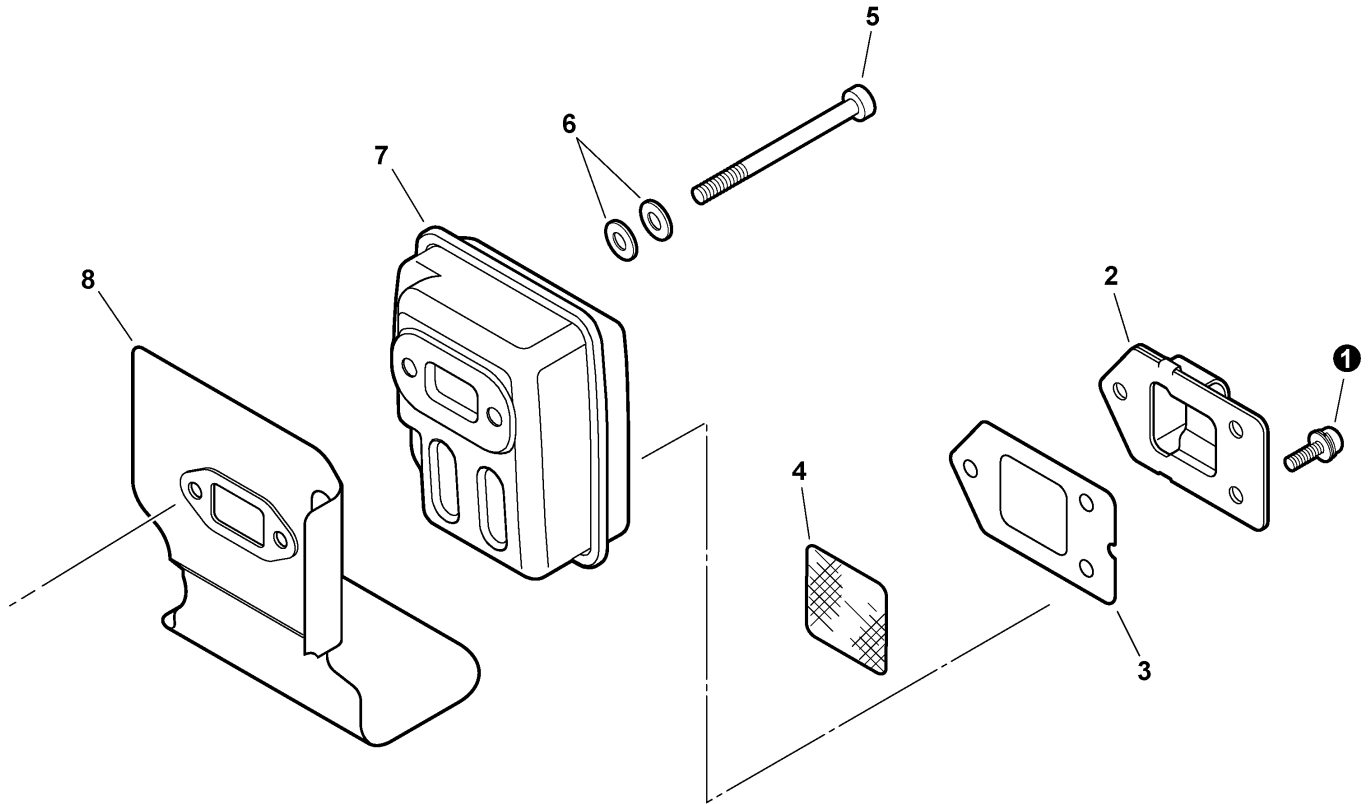

(FOOTNOTE) 1 - Included In GASKET KIT

(NOTA DEL PIE) 1 - Incluido en KIT de la JUNTA

006 0018 00B

①	90024204010	3	SCREW - 4X10	TORNILLO - 4X10
2	A313000350	1	GUIDE, EXHAUST	GUÍA, ESCAPE
3	14586642031	1	GASKET, EXHAUST <sup>(1)</sup>	JUNTA, ESCAPE <sup>(1)</sup>
4	14586240630	1	SCREEN, SPARK ARRESTER	PANTALLA, SUPRESOR DE CHISPAS
5	90010505055	2	SCREW - 5X55	TORNILLO - 5X55
6	90060000005	2	WASHER	ARANDELA - 5
7	14580642030	1	MUFFLER	CONJUNTO DE SILENCIADOR
8	V104000061	1	SHIELD, EXHAUST <sup>(1)</sup>	PROTECTOR, ESCAPE <sup>(1)</sup>