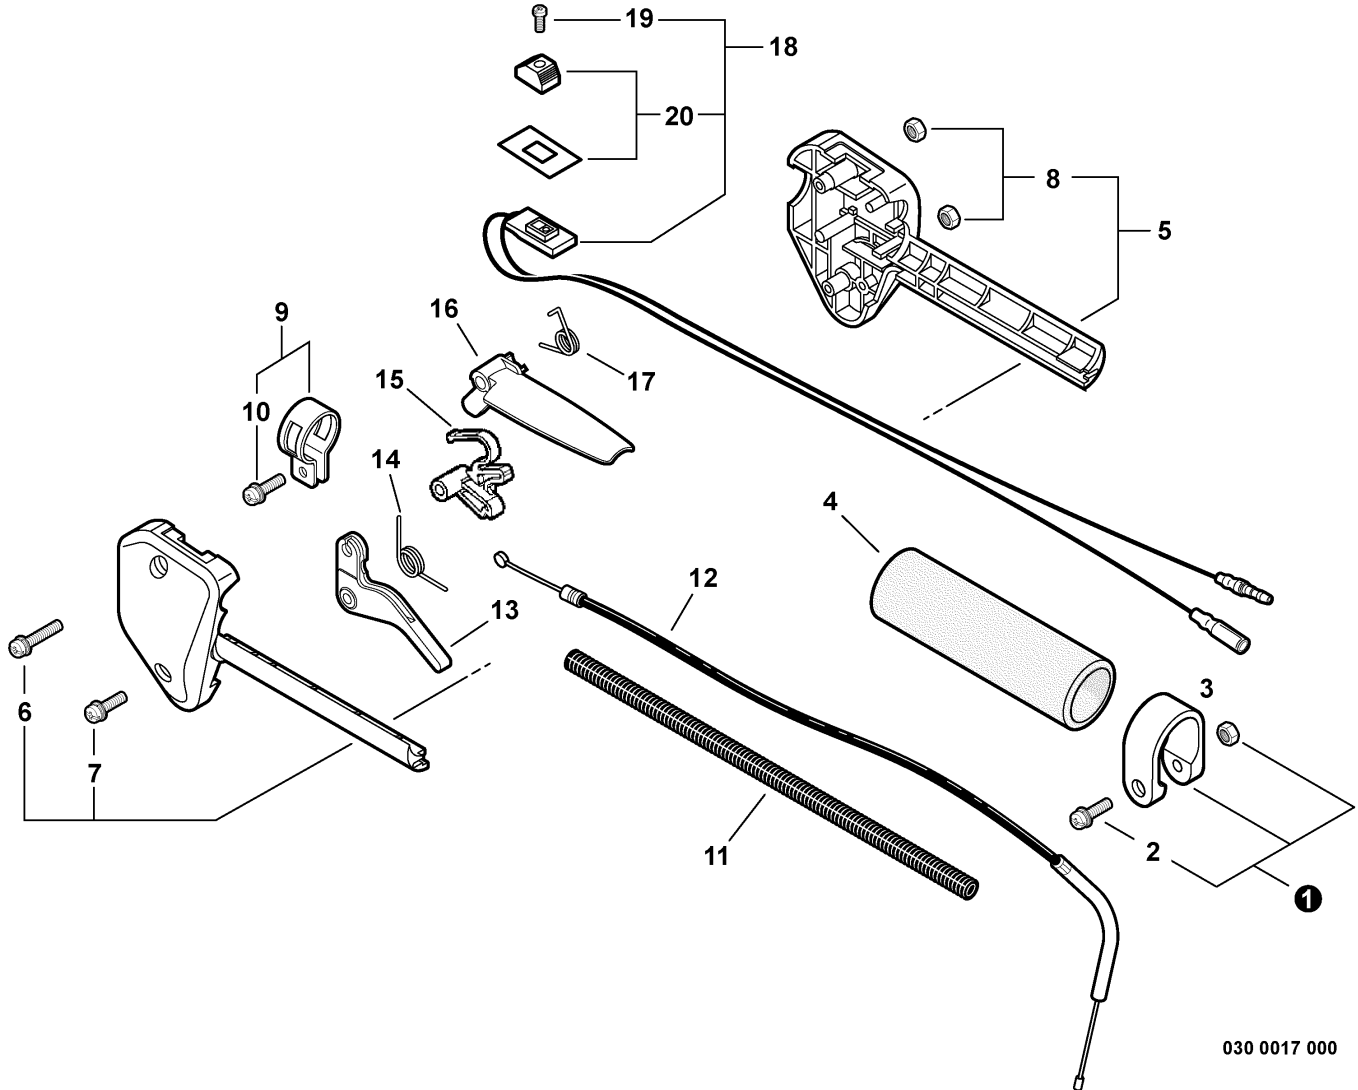

Recortadora

 Control Handle, Control Cable Assembly  
 Mango de Control, conjunto del cable de control

030 0017 000

1	61027252130	1	CLAMP KIT	KIT DE ABRAZADERA
2	+ 90024205028	1	SCREW - 5X28	TORNILLO - 5X28
3	+ 90050000005	1	NUT - 5	TUERCA - 5
4	35121352130	1	GRIP, HANDLE	AGARRE, MANGO
5	17800352130	1	CONTROL HANDLE KIT	KIT DE MANGO DE CONTROL
6	+ 90024205035	1	SCREW - 5X35	TORNILLO - 5X35
7	+ 90024205025	1	SCREW - 5X25	TORNILLO - 5X25
8	+ 90050000005	2	NUT - 5	TUERCA - 5
9	30120029430	1	CLAMP KIT	KIT DE ABRAZADERA
10	+ 90024205014	1	SCREW - 5X14	TORNILLO - 5X14
11	V475000850	1	TUBE, PROTECTIVE - CORRUGATED	TUBO, PROTECTOR - CORRUGADA
12	V430000730	1	CABLE, THROTTLE	CABLE, ACELERADOR
13	17801052130	1	TRIGGER, THROTTLE	GATILLO, ACELERADOR
14	17804342230	1	SPRING, TRIGGER	RESORTE, GATILLO
15	17801252730	1	LOCKOUT, TRIGGER	TRABA, GATILLO
16	17809052632	1	LEVER, TRIGGER LOCKOUT	PALANCA, TRABADO DEL GATILLO
17	17801352630	1	SPRING, THROTTLE LOCKOUT	RESORTE, TRABA DEL ACELERADOR
18	A440000280	1	IGNITION SWITCH ASY	CONJUNTO DE INTERRUPTOR DEL ENCENDIDO
19	+ 9154503010	1	SCREW - 3X10	TORNILLO - 3X10
20	+ A444000020	1	KNOB, SWITCH - ORANGE	PERILLA