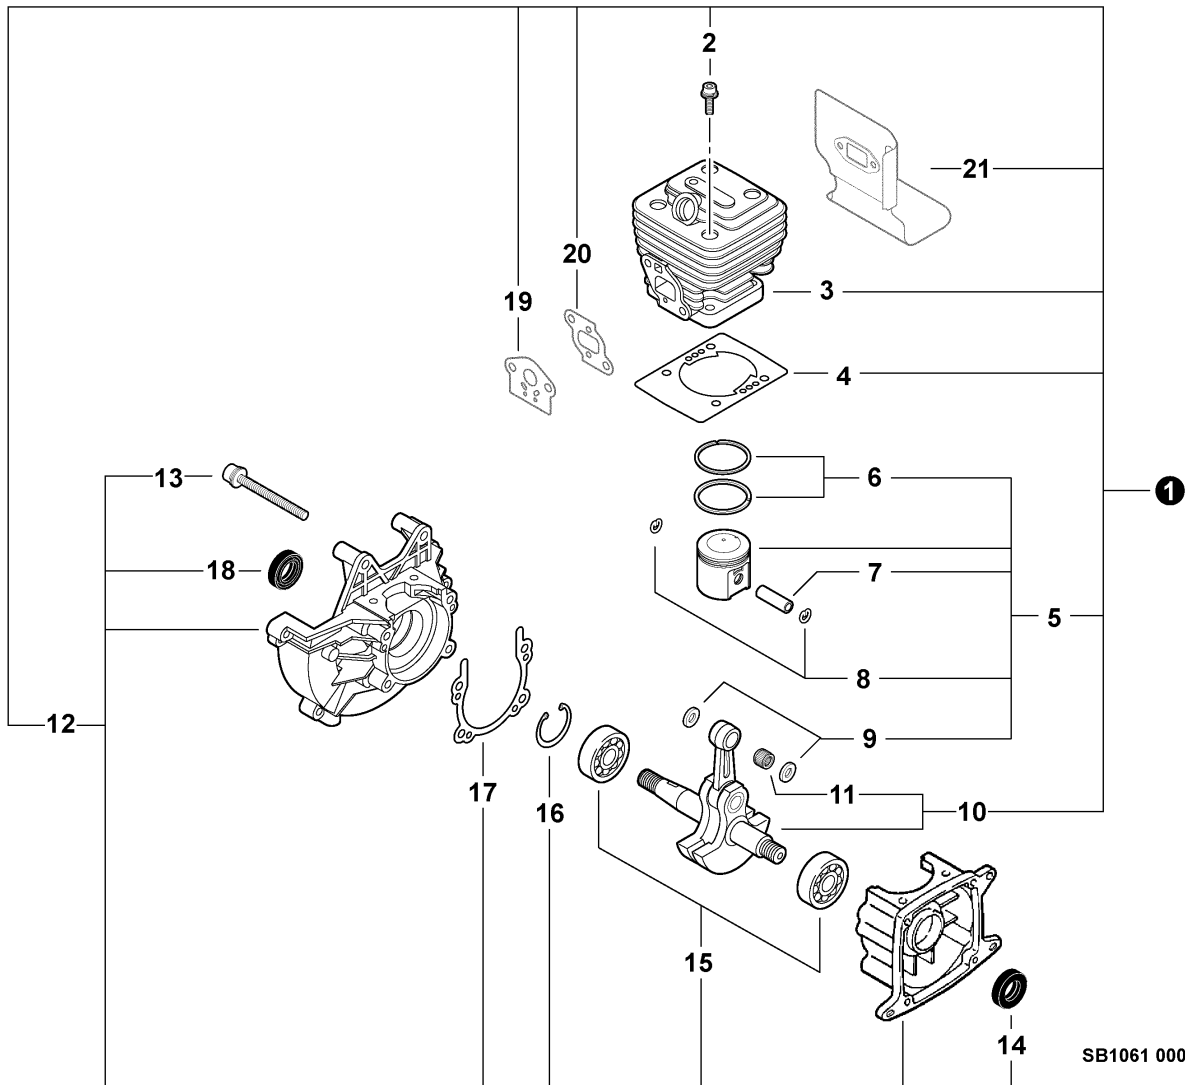

Recortadora

Engine, Short Block -- SB1061

Motor, bloque corto -- SB1061

SB1061 0000 000

1	SB1061	1	SHORT BLOCK -- SB1061	BLOQUE CORTO -- SB1061
2	+ 90016205022	4	SCREW - 5X22	TORNILLO - 5X22
3	+ A130000341	1	CYLINDER	CILINDRO
4	+ V100000060	1	GASKET, CYLINDER⁽¹⁾	JUNTA, CILINDRO⁽¹⁾
5	+ P021001102	1	PISTON KIT	KIT DE PISTÓN
6	+ A101000000	2	RING, PISTON	ANILLO, PISTÓN
7	+ 10001311520	1	PIN, PISTON	PASADOR, PISTÓN
8	+ 10001504630	2	RING, RETAINING	ANILLO, RETÉN
9	+ 10001411520	2	SPACER, PISTON	ESPACIADOR, PISTÓN
10	+ A011000042	1	CRANKSHAFT ASY	CONJUNTO DE CIGÜEÑAL
11	+ V553000010	1	BEARING, NEEDLE - 8	COJINETE, DE AGUJAS - 8
12	+ P021000941	1	CRANKCASE KIT	KIT DE CÁRTER
13	+ 90016205025	4	SCREW - 5X25	TORNILLO - 5X25
14	+ 10021305530	1	SEAL, OIL	SELLO, ACEITE
15	+ 90080036001	2	BEARING, BALL - 6001	COJINETE DE BOLAS - 6001
16	+ 90070200028	1	RING, RETAINING - 28	ANILLO, RETÉN - 28
17	+ 10024255930	1	GASKET, CRANKCASE⁽¹⁾	JUNTA, CÁRTER⁽¹⁾
18	+ 10021228230	1	SEAL, OIL	SELLO, ACEITE
19	+ -----	1	SHIELD, EXHAUST⁽¹⁾	PROTECTOR, ESCAPE⁽¹⁾
20	+ -----	1	GASKET, INTAKE⁽¹⁾	JUNTA, ADMISIÓN⁽¹⁾
21	+ -----	1	GASKET, INTAKE⁽¹⁾	JUNTA, ADMISIÓN⁽¹⁾

(FOOTNOTE) 1 - Included In GASKET KIT

(NOTA DEL PIE) 1 - Incluido en KIT de la JUNTA