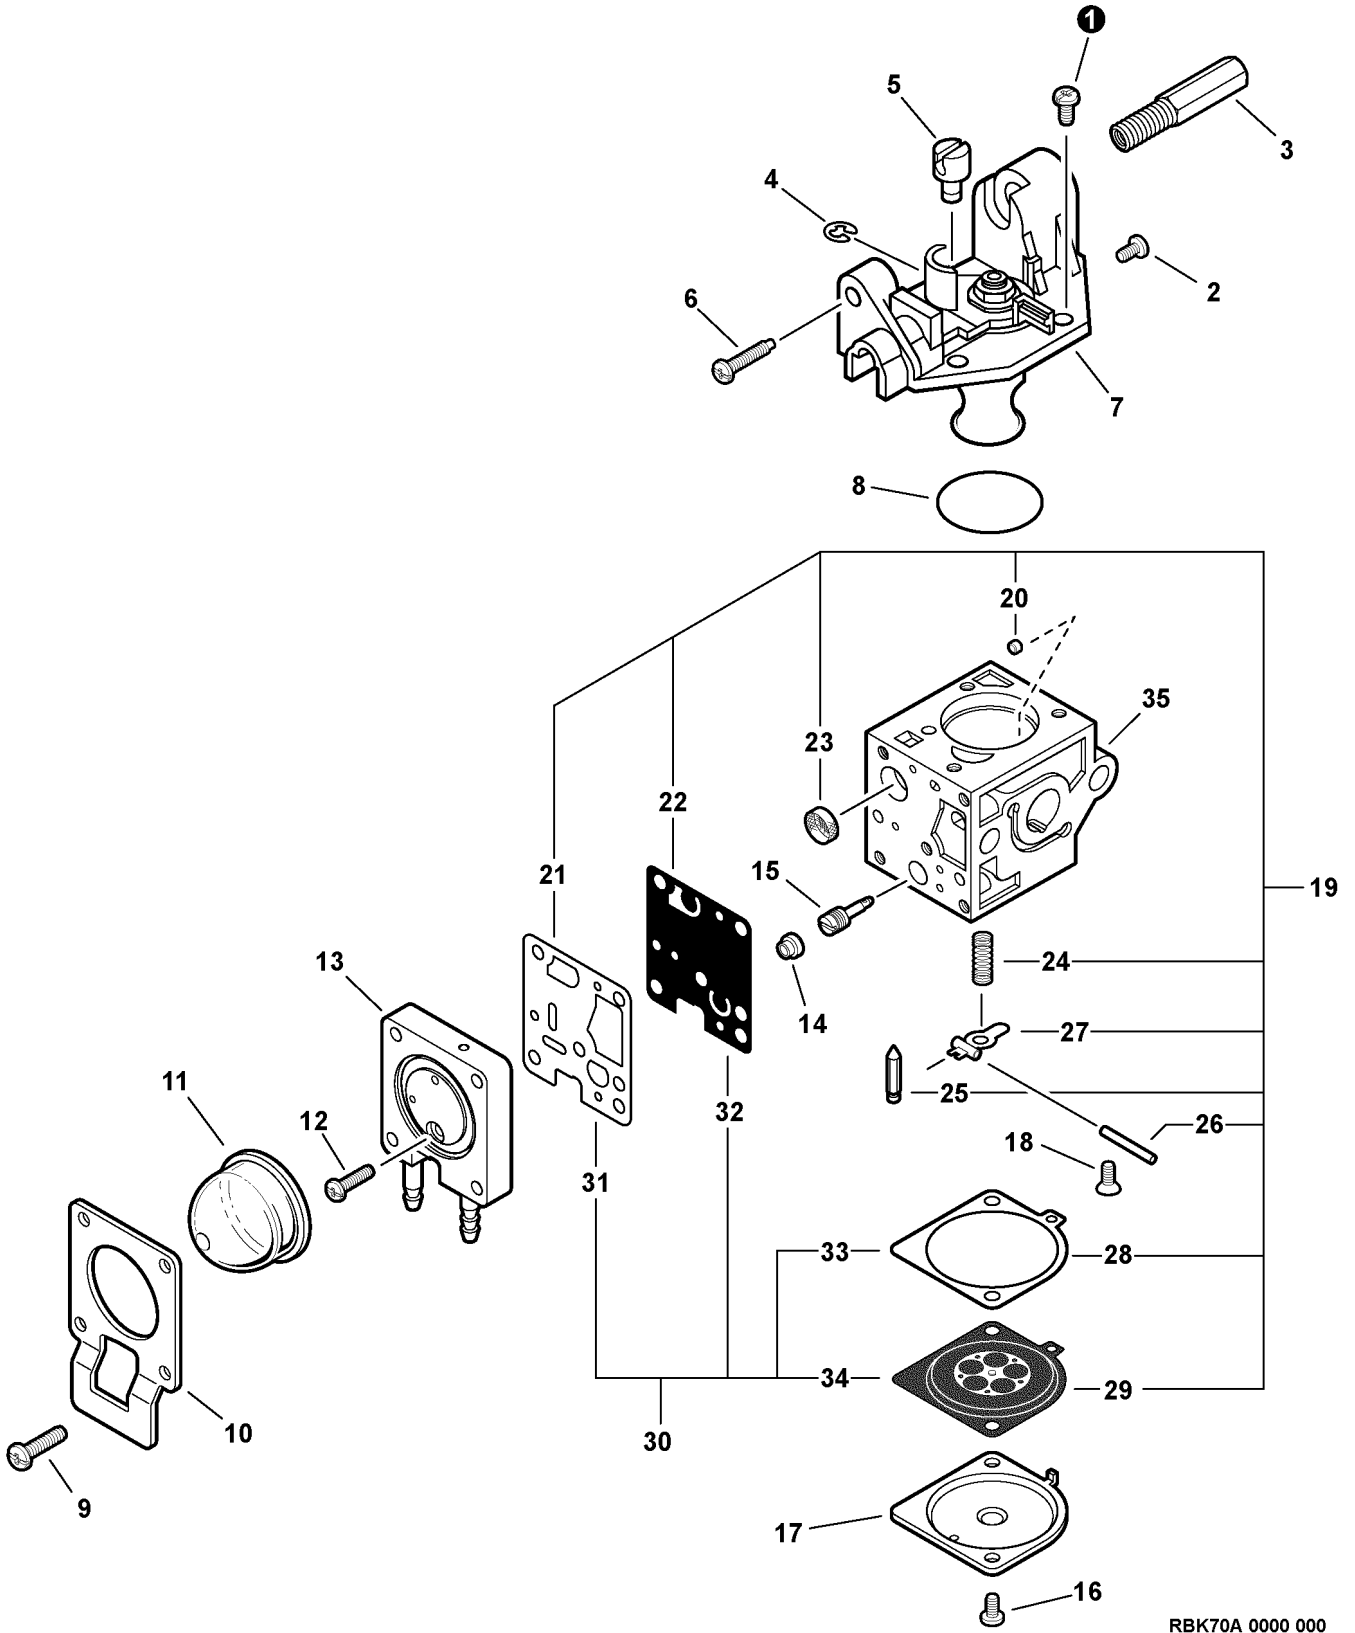

Recortadora

Carburetor -- RB-K70A
Carburador -- RB-K70A

RBK70A 0000 000

	A021000721	1	CARBURETOR -- RB-K70A	CARBURADOR -- RB-K70A
①	+ 12534413931	3	SCREW	TORNILLO
2	+ 12534452130	1	SCREW	TORNILLO
3	+ P005001330	1	SCREW, CABLE ADJUST	TORNILLO, AJUSTE DEL CABLE
4	+ P005000190	1	RING, RETAINING	ANILLO, RETÉN
5	+ P005002090	1	SWIVEL	PIVOTE
6	+ P005000100	1	SCREW, IDLE ADJUST	TORNILLO, AJUSTE DE RALENTÍ
7	+ P005001620	1	ROTOR COVER ASY	CONJUNTO DE CUBIERTA DEL ROTOR
8	+ P005000280	1	O-RING	ANILLO O
9	+ 12531061830	4	SCREW, PURGE BULB RETAINER	TORNILLO, RETÉN DEL BULBO DE LA PURGA
10	+ P005000250	1	RETAINER, PURGE BULB	RETÉN, BULBO DE LA PURGA
11	+ 12538108660	1	BULB, PURGE	BULBO, PURGA
12	+ P005000270	1	SCREW, PURGE BASE	TORNILLO, BASE, PURGA
13	+ P005000930	1	BASE, PURGE	BASE, PURGA
14	+ P005001270	1	CAP, LIMITER	TAPA, LIMITADOR
15	+ P005001260	1	NEEDLE - HIGH SPEED	AGUJA - ALTA VELOCIDAD
16	+ 12534452130	2	SCREW	TORNILLO
17	+ 12534252130	1	COVER, METERING	CUBIERTA, DIAFRAGMA
18	+ 12533942030	1	SCREW, METERING LEVER PIN	TORNILLO, PASADOR DE RETÉN
19	+ P005000950	1	REPAIR KIT	KIT DE REPARACIÓN
20	+ P005001000	1	GUIDE, ROLLER	GUÍA, RODILLO
21	+ -----	1	GASKET, PUMP	JUNTA, BOMBA
22	+ -----	1	DIAPHRAGM, PUMP	DIAFRAGMA, BOMBA
23	+ -----	1	STRAINER	TAMIZ
24	+ -----	1	SPRING, METERING LEVER	RESORTE, PALANCA DE DOSIFICACIÓN
25	+ -----	1	VALVE, INLET NEEDLE	VÁLVULA DE AGUJA, ADMISIÓN
26	+ -----	1	PIN, METERING LEVER	PASADOR, PALANCA DE DOSIFICACIÓN
27	+ -----	1	LEVER, METERING	PALANCA, DOSIFICACIÓN
28	+ -----	1	GASKET, DIAPHRAGM	JUNTA, DIAFRAGMA
29	+ -----	1	DIAPHRAGM, METERING	DIAFRAGMA, DOSIFICACIÓN
30	+ P005000550	1	DIAPHRAGM/GASKET KIT	KIT DE DIAFRAGMA/JUNTA
31	+ -----	1	GASKET, PUMP	JUNTA, BOMBA
33	+ -----	1	GASKET, DIAPHRAGM	JUNTA, DIAFRAGMA
32	+ -----	1	DIAPHRAGM, PUMP	DIAFRAGMA, BOMBA
34	+ -----	1	DIAPHRAGM, METERING	DIAFRAGMA, DOSIFICACIÓN
35	+ -----	1	BODY, CARBURETOR⁽¹⁾	CUERPO, CARBURADOR⁽¹⁾

(FOOTNOTE) 1 - NOT AVAILABLE SEPARATELY

(NOTA DEL PIE) 1 - NO DISPONIBLE POR SEPARADO