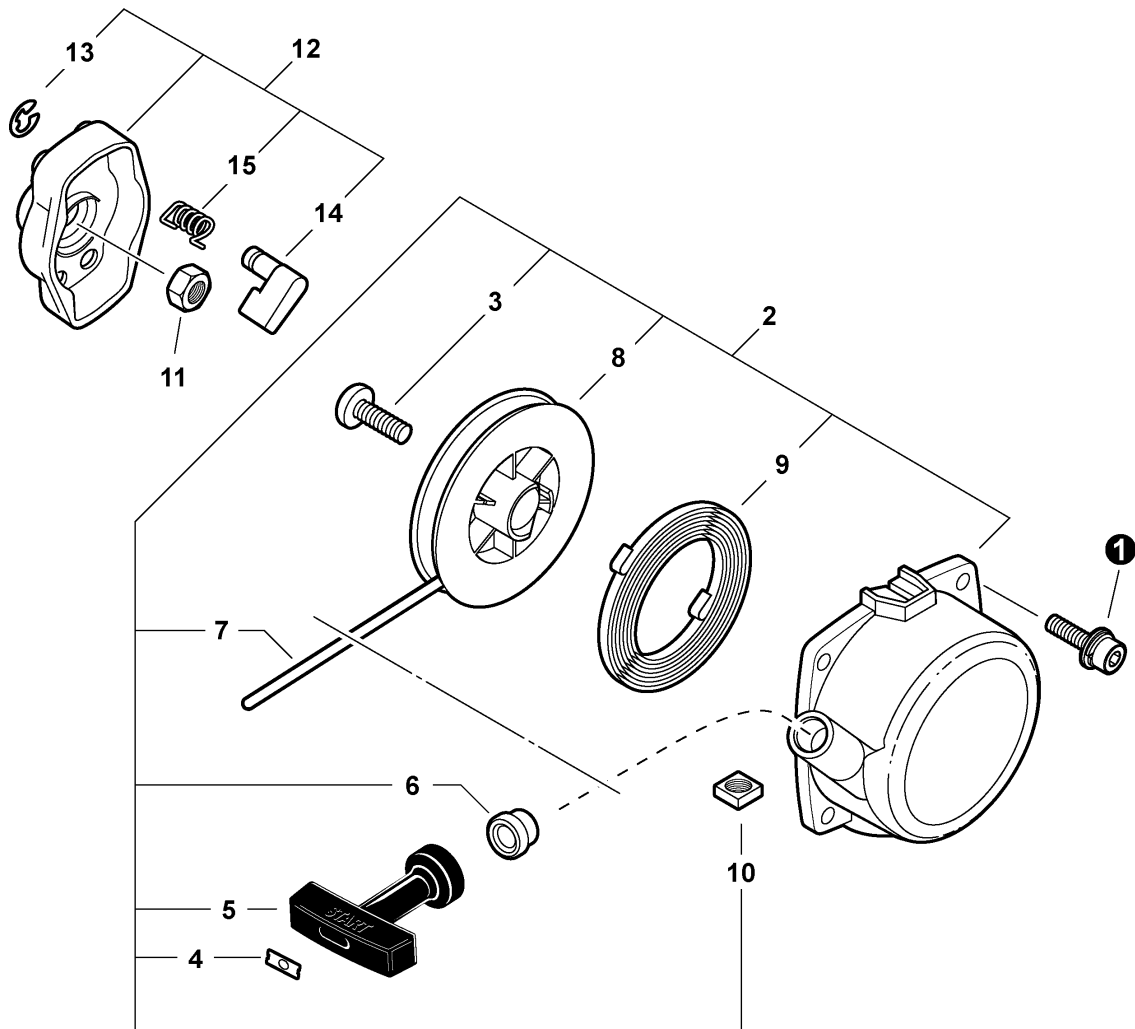

004 0027 000

①	9112604012	4	SCREW - 4X12	PERNO - 4X12
2	17720055931	1	STARTER ASY	CONJUNTO DE ARRANCADOR
3	+ 17723644330	1	SCREW	TORNILLO
4	+ 17724611120	1	RETAINER, ROPE	RETÉN, CUERDA
5	+ 17722827030	1	GRIP, STARTER	AGARRE, ARRANCADOR
6	+ 17722742030	1	GUIDE, ROPE	GUÍA, CUERDA
7	+ 17722603930	1	ROPE, STARTER - 3.5X850⁽¹⁾	CUERDA, ARRANCADOR - 3.5X850⁽¹⁾
8	+ 17721540630	1	REEL, ROPE	CARRETE, CUERDA
9	+ 17722040630	1	SPRING, REWIND	RESORTE, REBOBINADO
10	+ 90056500005	1	NUT- 5 -- SQUARE	TUERCA - 5 -- CUADR
11	90050200008	1	NUT - 8	TUERCA - 8
12	A052000030	1	STARTER PAWL ASY	CONJUNTO DE TRINQUETE DEL ARRANCADOR
13	+ 90070000004	2	RING, RETAINING - 4	ANILLO, RETÉN - 4
14	+ 17721840630	2	PAWL, STARTER	TRINQUETE, ARRANCADOR
15	+ 17723440630	2	SPRING, RETURN	RESORTE, RETORNO

(FOOTNOTE) 1 - RePower BULK OPTION: 99944445000

(NOTA DEL PIE) 1 - OPCIÓN A GRANEL de la RePower: 99944445000