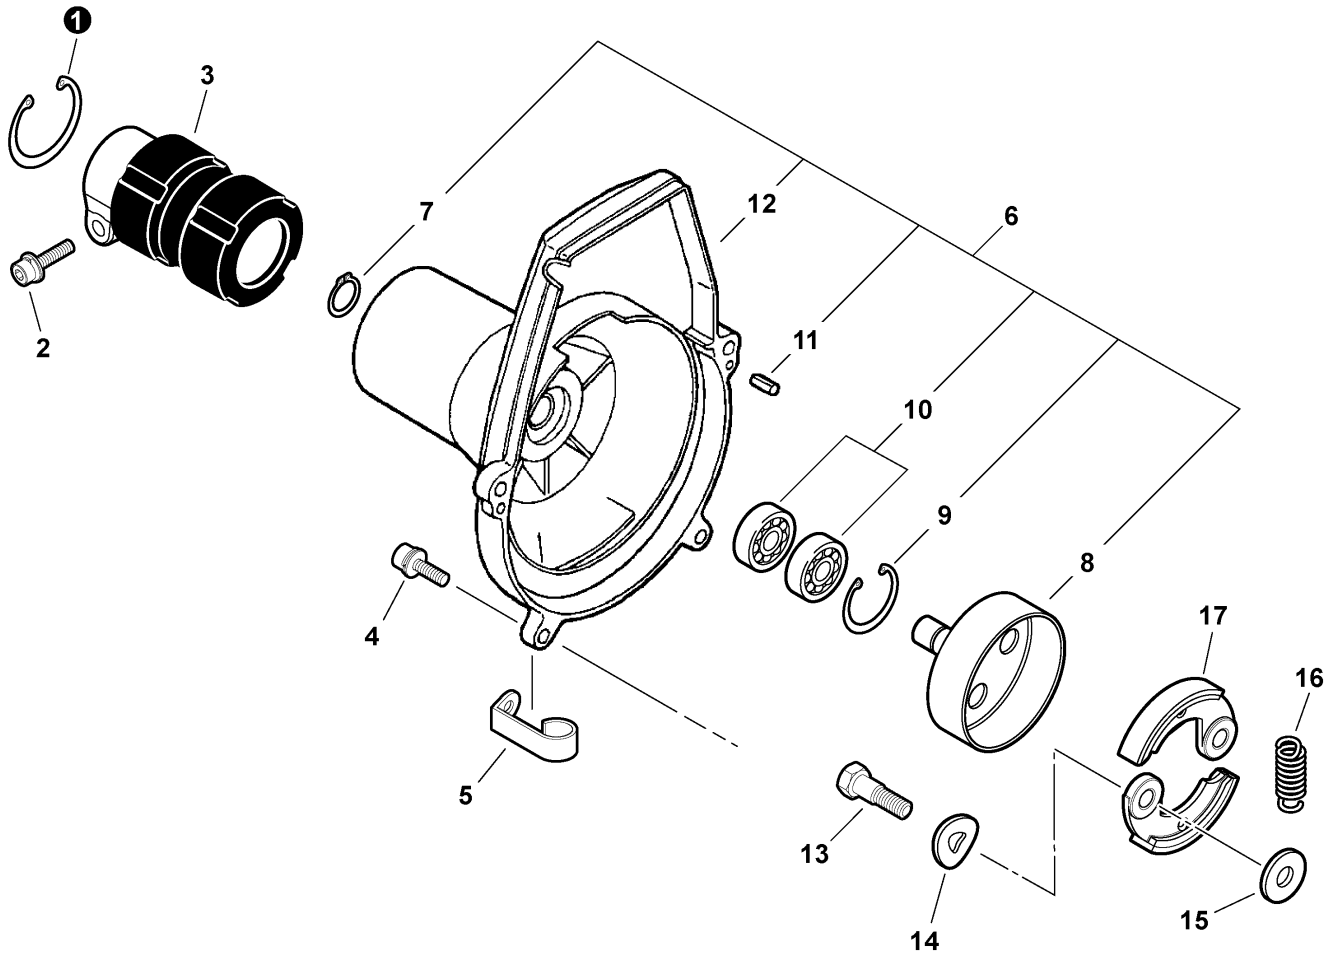

003 0009 000

1	90070200042	1	RING, RETAINING - 42	ANILLO, RETÉN - 42
2	90016205028	1	SCREW - 5X28	TORNILLO - 5X28
3	61092255931	1	HOLDER, MAIN PIPE	SOPORTE, TUBO PRINCIPAL
4	90016205018	2	SCREW - 5X18	TORNILLO - 5X18
5	17811106230	1	CLAMP	ABRAZADERA
6	P021001410	1	FAN CASE ASY - GRAY	CONJUNTO DE CARCASA DEL VENTILADOR - GRIS
7	+ 90070100012	1	RING, RETAINING - 12	ANILLO, RETÉN - 12
8	+ A556000030	1	DRUM, CLUTCH	TAMBOR, EMBRAGUE
9	+ 90070200028	1	RING, RETAINING - 28	ANILLO, RETÉN - 28
10	+ 90080796001	2	BEARING, BALL - 6001	COJINETE DE BOLAS - 6001
11	+ V622000020	2	PIN, LOCATING	PASADOR DE POSICIONAMIENTO
12	+ A172000030	1	CASE, FAN - GRAY	CARCASA, VENTILADOR - GRIS
13	17504656030	2	BOLT, CLUTCH	PERNO, EMBRAGUE
14	17504956030	2	WASHER - SPRING	ARANDELA - RESORTE
15	17504805530	2	WASHER - 6	ARANDELA - 6
16	V451000090	1	SPRING, CLUTCH	RESORTE, EMBRAGUE
17	A553000010	2	SHOE, CLUTCH	ZAPATA, EMBRAGUE