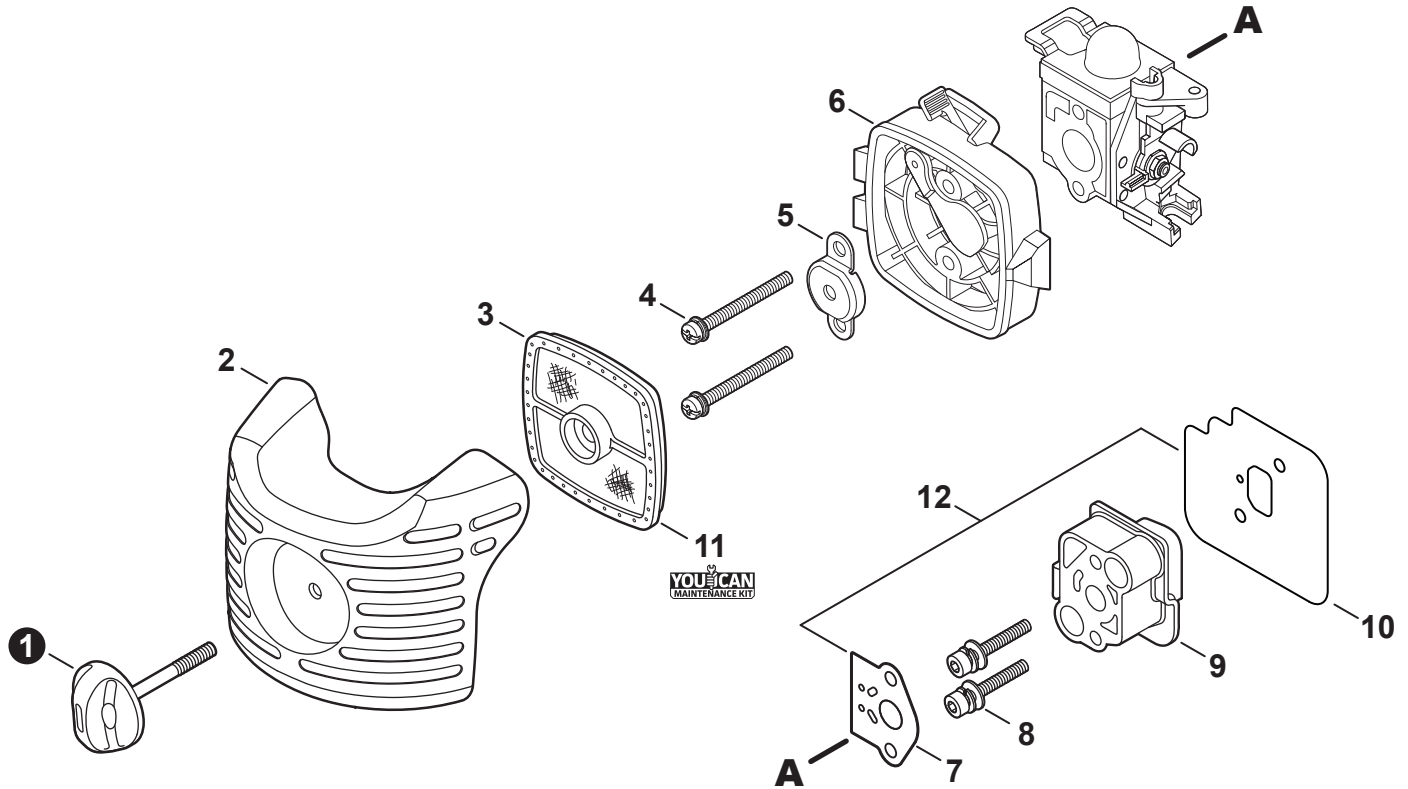

NO.	PART NUMBER	QTY.	DESCRIPTION	DESCRIPCIÓN
1	V299000250	1	THUMBSCREW	TORNILLO DE OREJETAS
2	A232000400	1	COVER, AIR FILTER	CUBIERTA DEL FILTRO DE AIRE
3	A226001410	1	FILTER, AIR - DOUBLE LAYER	FILTRO DE AIRE - CAPA DOBLE
4	V805000100	2	BOLT, TORX 5×65	PERNO TORX 5×65
5	12901152730	1	PLATE, PREVENT	PLACA DE PREVENCIÓN
6	P021012870	1	CASE ASSY, AIR FILTER	MONTAJE DE CAJA DEL FILTRO DE AIRE
7	V103001580	1	GASKET, INTAKE	EMPAQUETADURA DE ADMISIÓN
8	V805000170	2	BOLT, TORX 5×25	PERNO TORX 5×25
9	A200001020	1	INSULATOR, INTAKE	AISLADOR DE ADMISIÓN
10	V103001591	1	HEAT SHIELD, INTAKE	PROTECTOR TÉRMICO DEL ADMISIÓN
11	90152Y	1	TUNE-UP KIT - YOUCAN™	JUEGO DE PUESTA A PUNTO - YOUCAN™
12	P021042290	1	GASKET KIT: ENGINE, INTAKE, EXHAUST	JUEGO DE EMPAQUETADURA - MOTOR, ADMISIÓN, ESCAPE