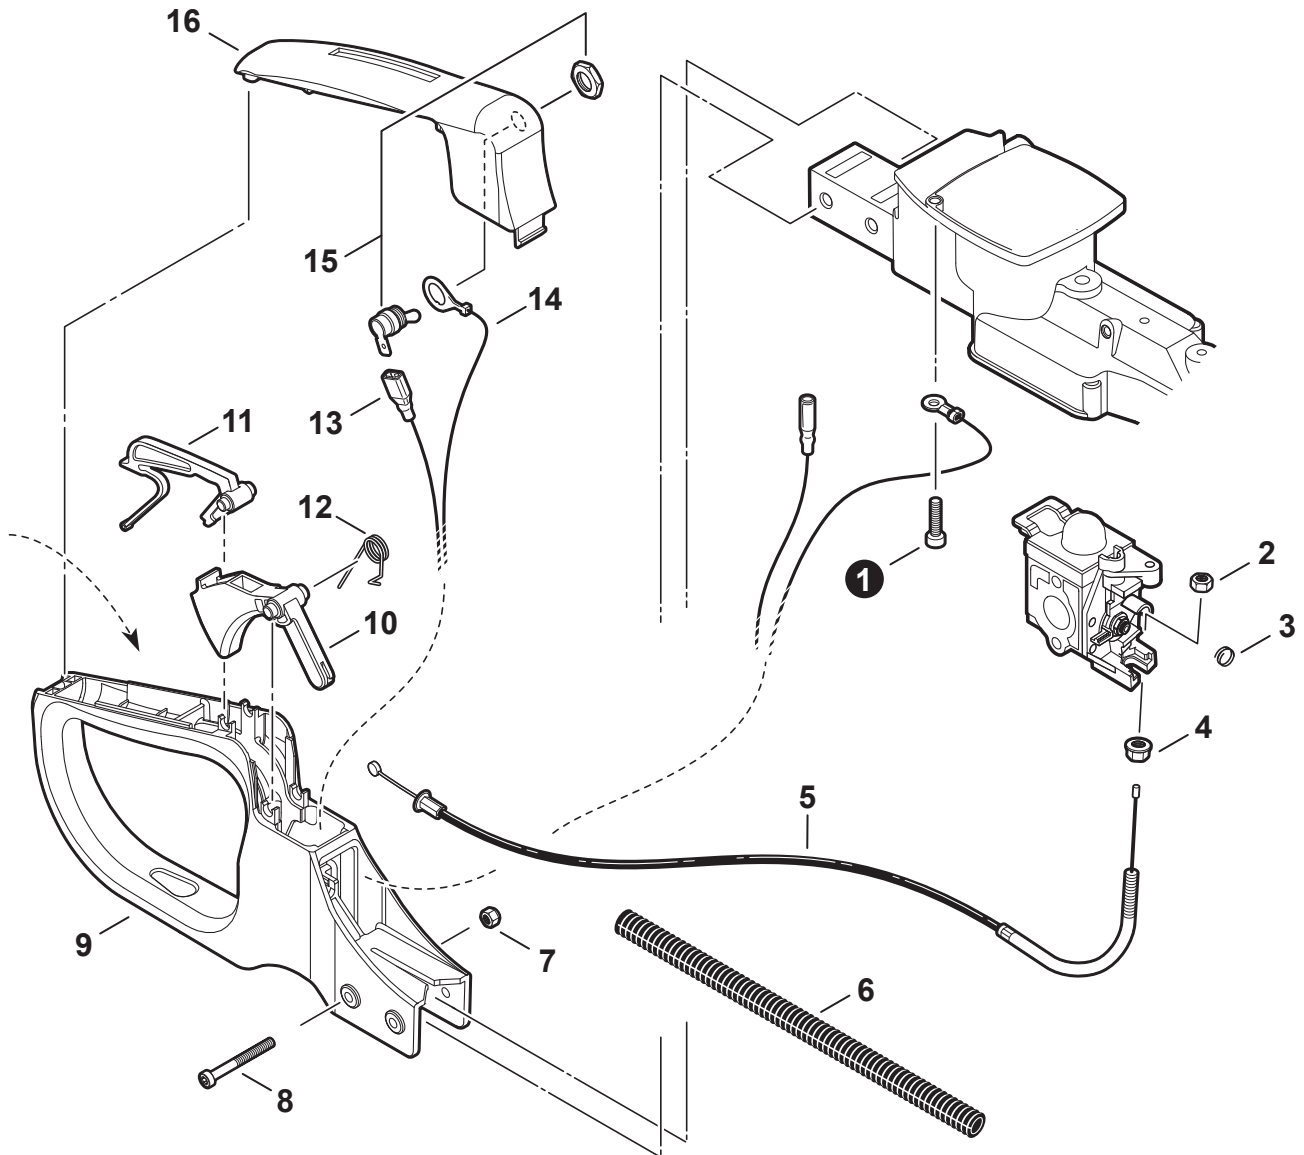

NO.	PART NUMBER	QTY.	DESCRIPTION	DESCRIPCIÓN
1	V804000060	1	BOLT, TORX 4x16	PERNO TORX 4x16
2	90050200006	1	NUT M6	TUERCA M6
3	V490001100	1	CLIP	SUJETADOR
4	90051800006	1	NUT, FLANGE M6	TUERCA-BRIDA M6
5	V430004170	1	CABLE, THROTTLE	CABLE DEL ACELERADOR
6	V475001280	1	TUBE, FLEXIBLE	TUBO FLEXIBLE
7	9210805000	2	NUT, FLANGE M5	TUERCA-BRIDA M5
8	V805000280	2	BOLT, TORX 5x45	PERNO TORX 5x45
9	C410000430	1	HANDLE, REAR	MANGO TRASERO
10	C450000750	1	TRIGGER, THROTTLE	GATILLO DEL ACELERADOR
11	C460000120	1	LOCKOUT, THROTTLE	SEGURO DEL ACELERADOR
12	V452000392	1	SPRING, TORSION	RESORTE DE TORSIÓN
13	V485002540	1	LEAD - IGNITION L= 260	CABLE DE ENCENDIDO L= 260
14	V485002550	1	LEAD - GROUND L= 280	CABLE DE TIERRA L= 280
15	16340003460	1	SWITCH, ON-OFF	INTERRUPTOR DE ENCENDIDO-APAGADO
16	C411000030	1	COVER, HANDLE	CUBIERTA DE MANGO