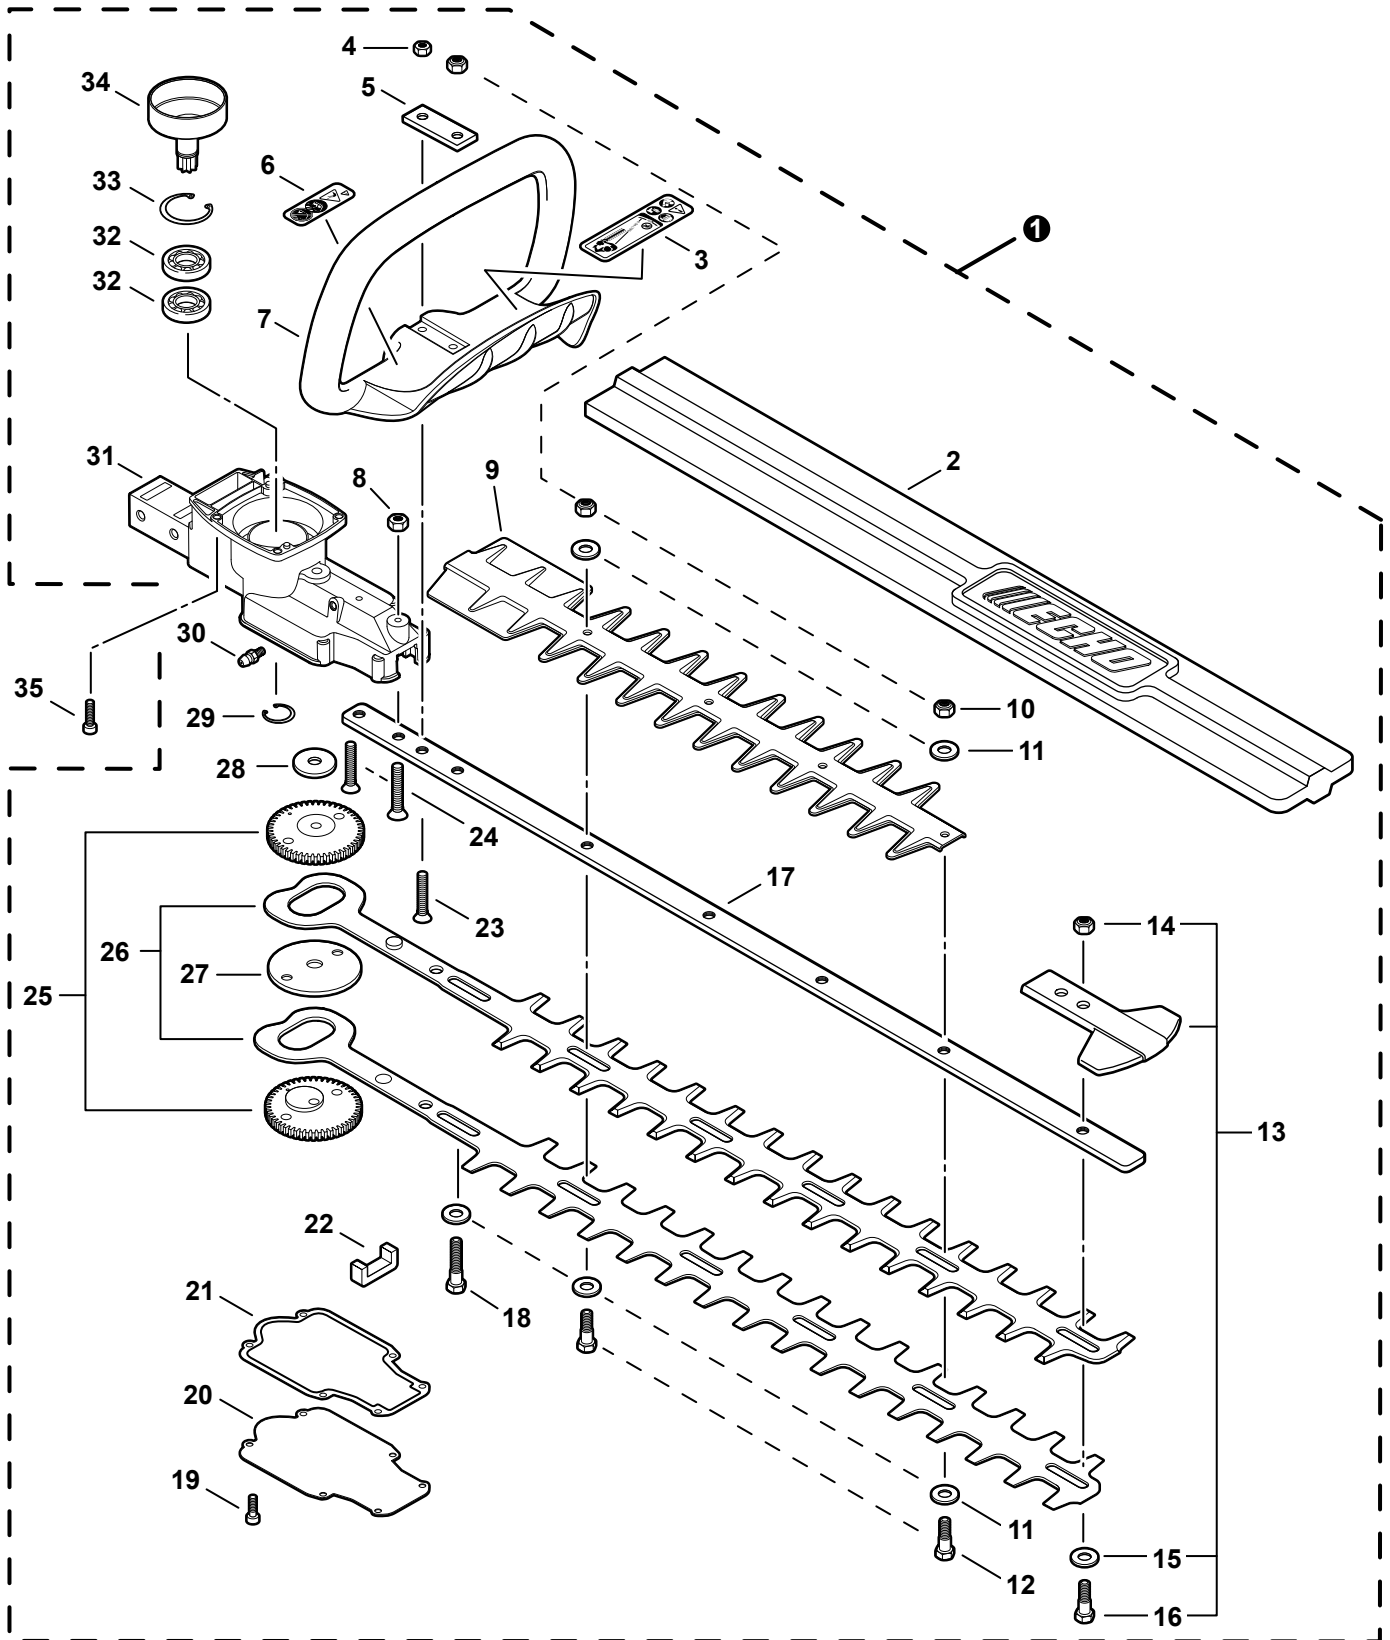

NO.	PART NUMBER	QTY.	DESCRIPTION	DESCRIPCIÓN
1	9001029	1	CUTTING HEAD KIT	MONTAJE DE CABEZAL DE CORTE
2	X495000850	1	+SCABBARD 24"	+FUNDA 60 CM
3	X505002610	1	+LABEL, CAUTION - ISO	+ETIQUETA DE PRECAUCIÓN - ISO
4	9210805000	1	+NUT, FLANGE M5	+TUERCA-BRIDA M5
5	35161105360	1	+PLATE, EYE	+PLACA
6	X505000290	1	+LABEL, CAUTION	+ETIQUETA DE PRECAUCIÓN
7	C400000533	1	+HANDLE, FRONT	+MANGO DELANTERO
8	90050000006	2	+NUT, HEX M6	+TUERCA HEXAGONAL 6M
9	69912503061	1	+GUARD, CUTTER BLADE	+PROTECTOR DE LA CUCHILLA DE CORTE
10	43302206460	5	+NUT M6	+TUERCA M6
11	69911804560	9	+WASHER 6.5×15.5×0.6	+ARANDELA 6.5×15.5×0.6
12	69911504660	4	+BOLT 6×18	+PERNO 6×18
13	99988802000	1	+TIP GUARD KIT	+JUEGO DE PROTECTOR DE PUNTA
14	43302206460	1	++NUT M6	++TUERCA M6
15	69911804560	1	++WASHER 6.5×15.5×0.6	++ARANDELA 6.5×15.5×0.6
16	69911504660	1	++BOLT 6×18	++PERNO 6×18
17	X425000180	1	+SUPPORT, BLADE	+SOPORTE DE LA CUCHILLA
18	69911506560	1	+BOLT M6×35	+PERNO M6×35
19	V804000050	6	+BOLT, TORX 4×12	+PERNO TORX 4×12
20	61041106561	1	+COVER, GEAR CASE	+TAPA CAJA DE ENGRANAJES
21	61041406560	1	+GASKET, GEAR CASE	+EMPAQUETADURA DE CAJA DE ENGRANAJES
22	61042606560	1	+SEAL	+SELLO
23	90021205030	1	+SCREW 5×30	+TORNILLO 5×30
24	90021206030	2	+SCREW 6×30	+TORNILLO 6×30
25	V650000080	2	+GEAR, SPUR	+ENGRANAJE RECTO
26	X411000272	2	+CUTTER	+CUCHILLA
27	68902505360	1	+WASHER 6.7×54×0.38	+ARANDELA 6.7×54×0.38
28	68902506560	1	+WASHER 6.5×30×0.2	+ARANDELA 6.5×30×0.2
29	90070100014	1	+RING, SNAP 14	+ANILLO RETENEDOR 14
30	88011054230	1	+FITTING, GREASE	+ENGRASADOR
31	C531000053	1	+CASE, GEAR	+CAJA DE ENGRANAJES
32	90087236202	2	+BEARING, BALL 6202	+COJINETE DE BALINES 6202
33	90070200035	1	+RING, SNAP 35	+ANILLO RETENEDOR 35
34	17500506560	1	+DRUM, CLUTCH	+TAMBOR EMBRAGUE
35	V804000060	4	BOLT, TORX 4×16	PERNO TORX 4×16