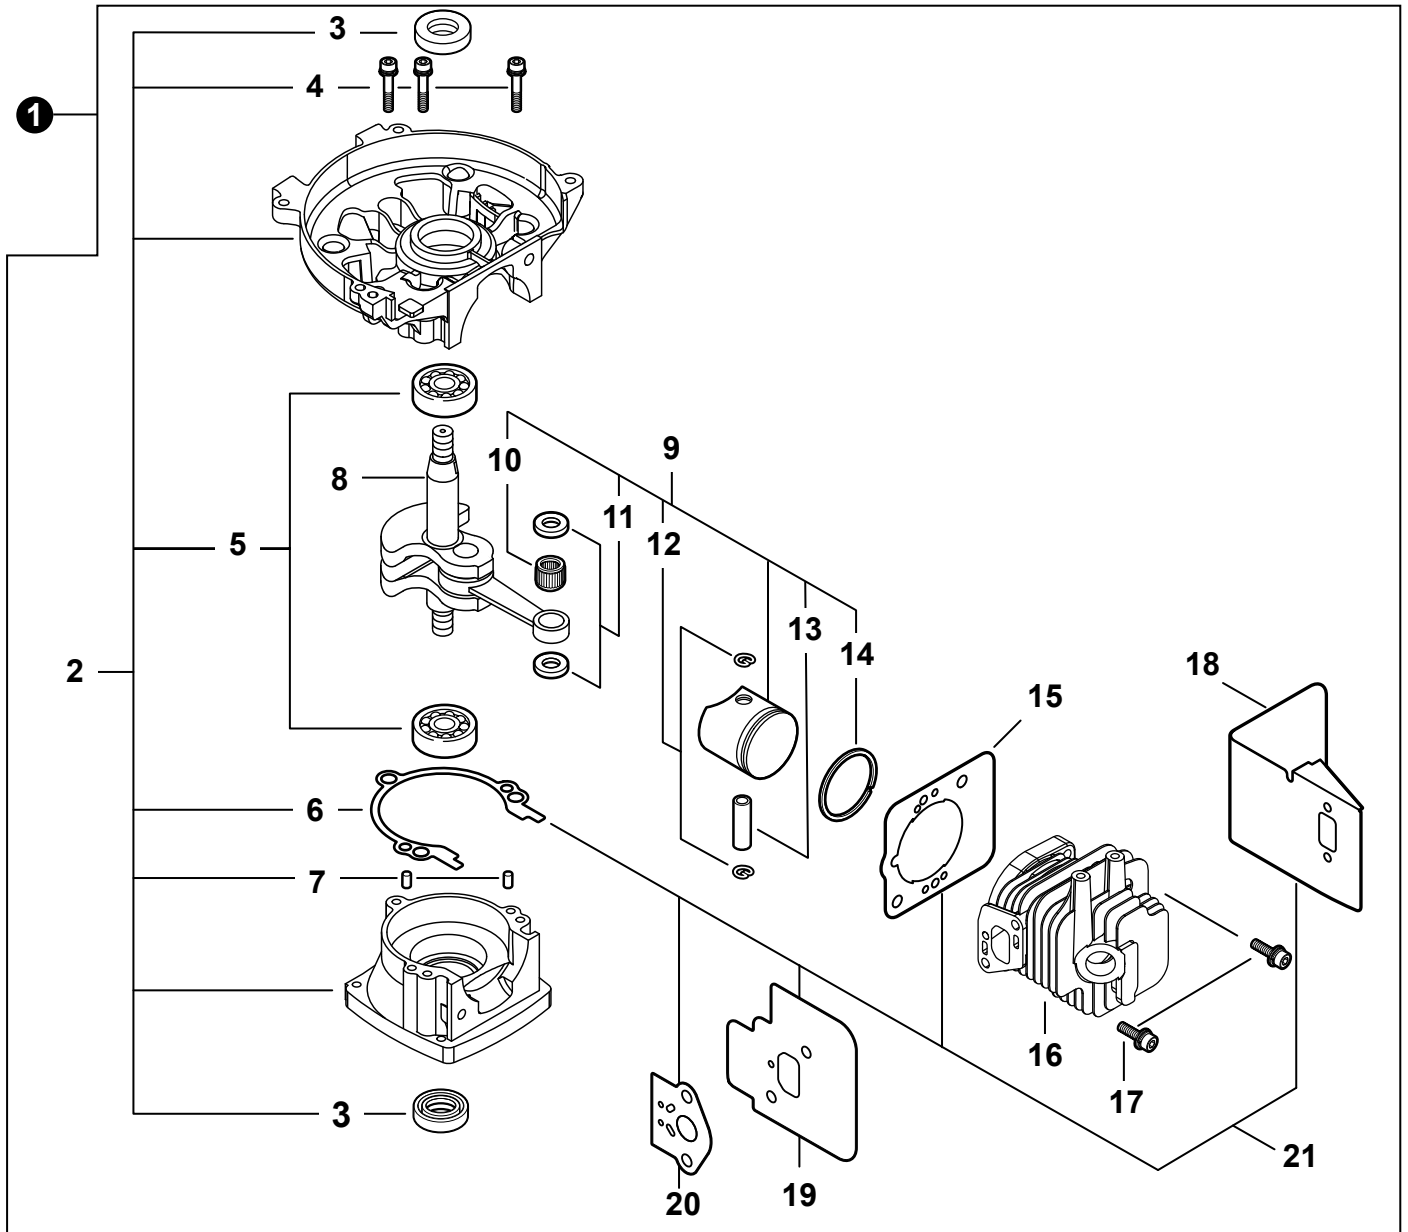

NO.	PART NUMBER	QTY.	DESCRIPTION	DESCRIPCIÓN
1	SB1074	1	SHORT BLOCK	BLOQUE CORTO
2	10020411521	1	+CRANKCASE KIT	+JUEGO DE CÁRTER
3	10021242031	2	++SEAL, OIL 12	++SELLO DE ACEITE 12
4	90016205028	3	++BOLT 5x28	++PERNO 5x28
5	9403536201	2	++BEARING, BALL 6201	++COJINETE DE BALINES 6201
6	10024242030	1	++GASKET, CRANKCASE	++EMPAQUETADURA DE CÁRTER
7	90033040080	2	++PIN, LOCATING 4x8	++PASADOR DE POSICIONAMIENTO 4x8
8	A011000313	1	+CRANKSHAFT ASSY	+MONTAJE DE CIGÜEÑAL
9	P021007772	1	+PISTON KIT	+JUEGO DE PISTÓN
10	10011305930	1	++BEARING, NEEDLE	++COJINETE DE AGUJAS
11	10001408960	2	++WASHER, THRUST	++ARANDELA DE EMPUJE
12	10001504630	2	++RING, SNAP	++ANILLO RETENEDOR
13	10001311520	1	++PIN, PISTON 8	++PASADOR DEL PISTÓN 8
14	A101000090	1	++RING, PISTON	++ANILLO DEL PISTÓN
15	V100000160	1	+GASKET, CYLINDER	+EMPAQUETADURA DE CILINDRO
16	A130000550	1	+CYLINDER	+CILINDRO
17	90016205022	2	+BOLT 5x22	+PERNO 5x22
18	V104001990	1	+HEAT SHIELD, EXHAUST	+PROTECTOR TÉRMICO DEL ESCAPE
19	V103001590	1	+HEAT SHIELD, INTAKE	+PROTECTOR TÉRMICO DEL ADMISIÓN
20	V103001580	1	+GASKET, INTAKE	+EMPAQUETADURA DE ADMISIÓN
21	P021042290	1	GASKET KIT: ENGINE, INTAKE, EXHAUST	JUEGO DE EMPAQUETADURA - MOTOR, ADMISIÓN, ESCAPE