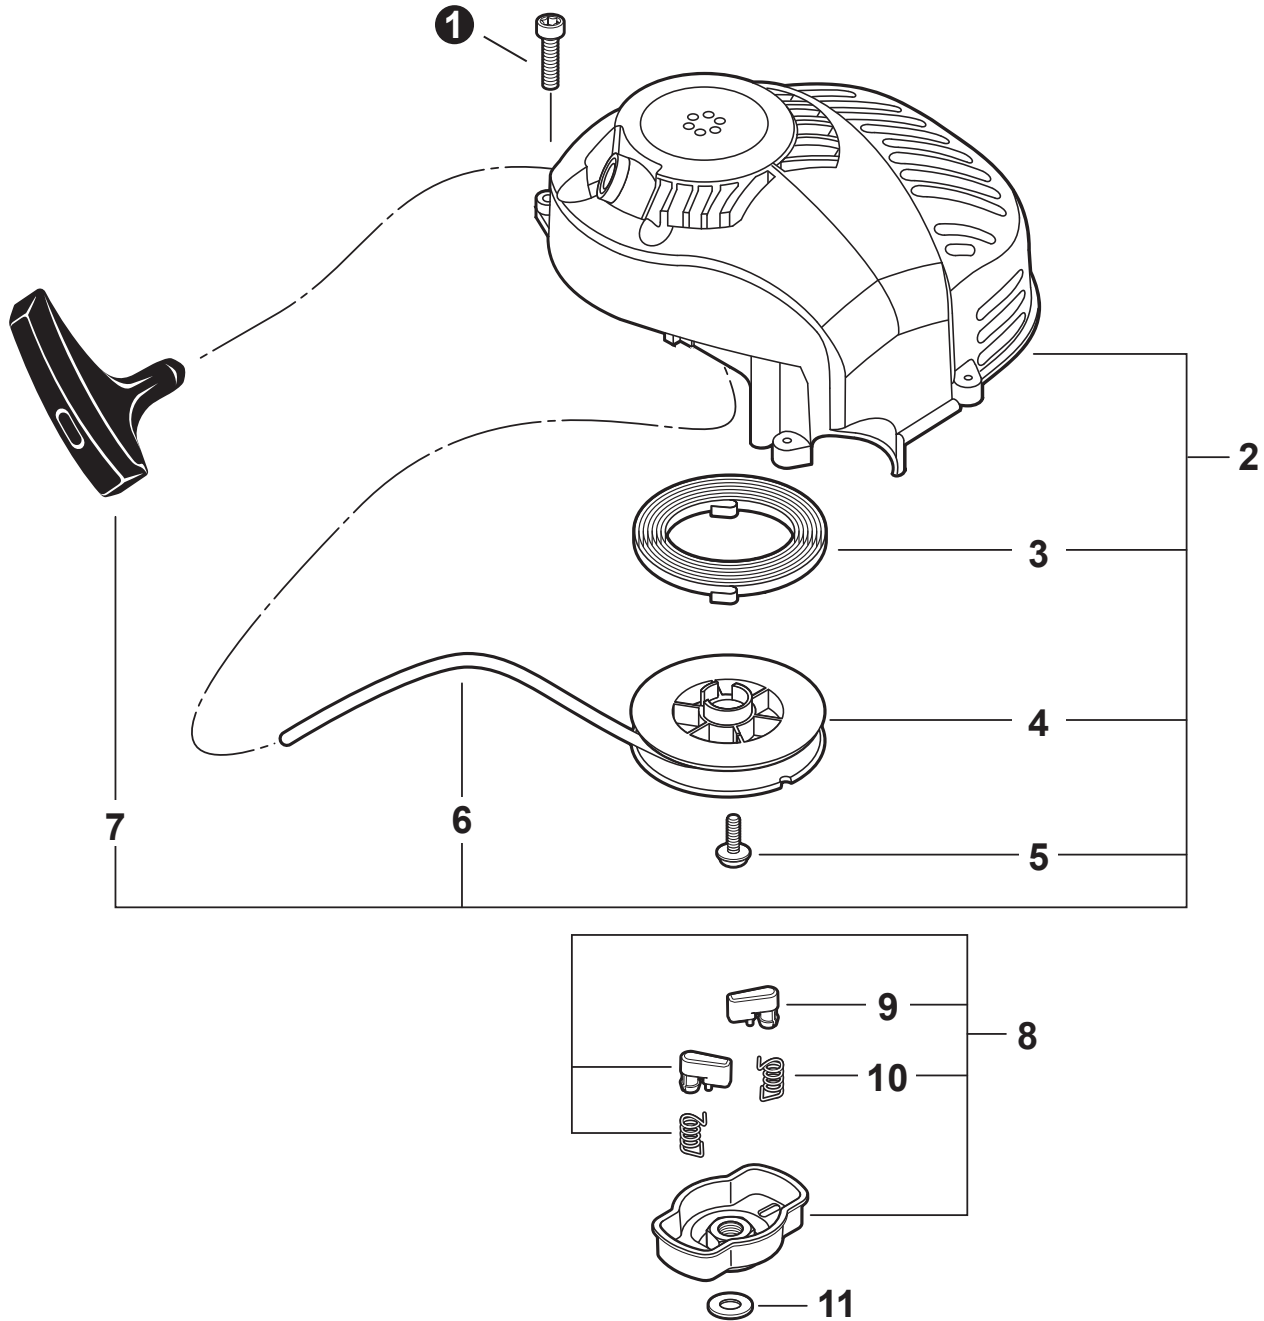

NO.	PART NUMBER	QTY.	DESCRIPTION	DESCRIPCIÓN
1	V804000060	4	BOLT, TORX 4×16	PERNO TORX 4×16
2	A051002590	1	STARTER ASSY, RECOIL	MONTAJE DE ARRANCADOR AUTORRETRÁCTIL
3	17722042030	1	+SPRING, RECOIL	+RESORTE RECULAR
4	17721544430	1	+REEL, ROPE	+CARRETE DEL CABLE
5	17723644330	1	+SCREW	+TORNILLO
6	P022006231	1	+ROPE, STARTER Ø3×850	+CUERDA DEL ARRANCADOR Ø3×850
7	P022023170	1	+GRIP, STARTER	+AGARRE DEL ARRANCADOR
8	A052000160	1	PAWL ASSY, STARTER	MONTAJE DE TRINQUETE
9	17721844330	2	+PAWL, STARTER - BLACK	+TRINQUETE NEGRO
10	17723412220	2	+SPRING, RETURN	+RESORTE DE RETORNO
11	90060500008	1	WASHER, SPRING 8	ARANDELA DE PRESION 8