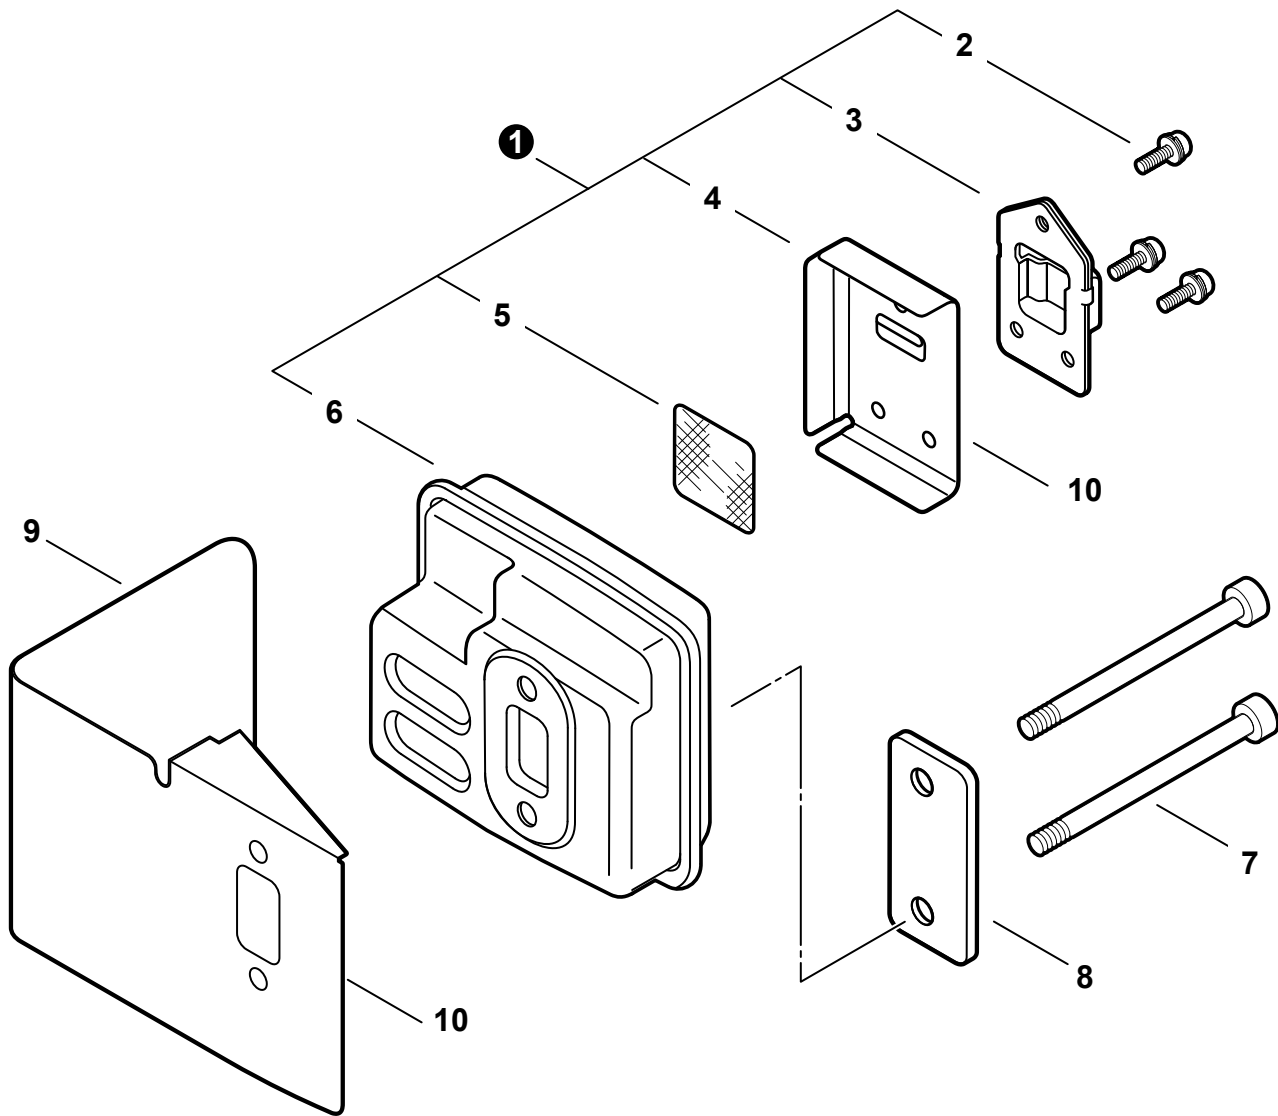

NO.	PART NUMBER	QTY.	DESCRIPTION	DESCRIPCIÓN
1	P021045640	1	MUFFLER ASSY	MONTAJE DE SILENCIADOR
2	V804000030	3	+BOLT, TORX 4x8	+PERNO TORX 4x8
3	A313000700	1	+GUIDE, EXHAUST	+GUÍA DE ESCAPE
4	V104000072	1	+GASKET, EXHAUST	+EMPAQUETADURA DE ESCAPE
5	14586240630	1	+SCREEN, SPARK ARRESTER	+PANTALLA DEL GUARDACHISPAS
6	A300000521	1	+MUFFLER	+SILENCIADOR
7	V805000190	2	BOLT, TORX 5x55	PERNO TORX 5x55
8	V150000371	1	PLATE, EYE	PLACA
9	V104001990	1	HEAT SHIELD, EXHAUST	PROTECTOR TÉRMICO DEL ESCAPE
10	P021042290	1	GASKET KIT: ENGINE, INTAKE, EXHAUST	JUEGO DE EMPAQUETADURA - MOTOR, ADMISIÓN, ESCAPE