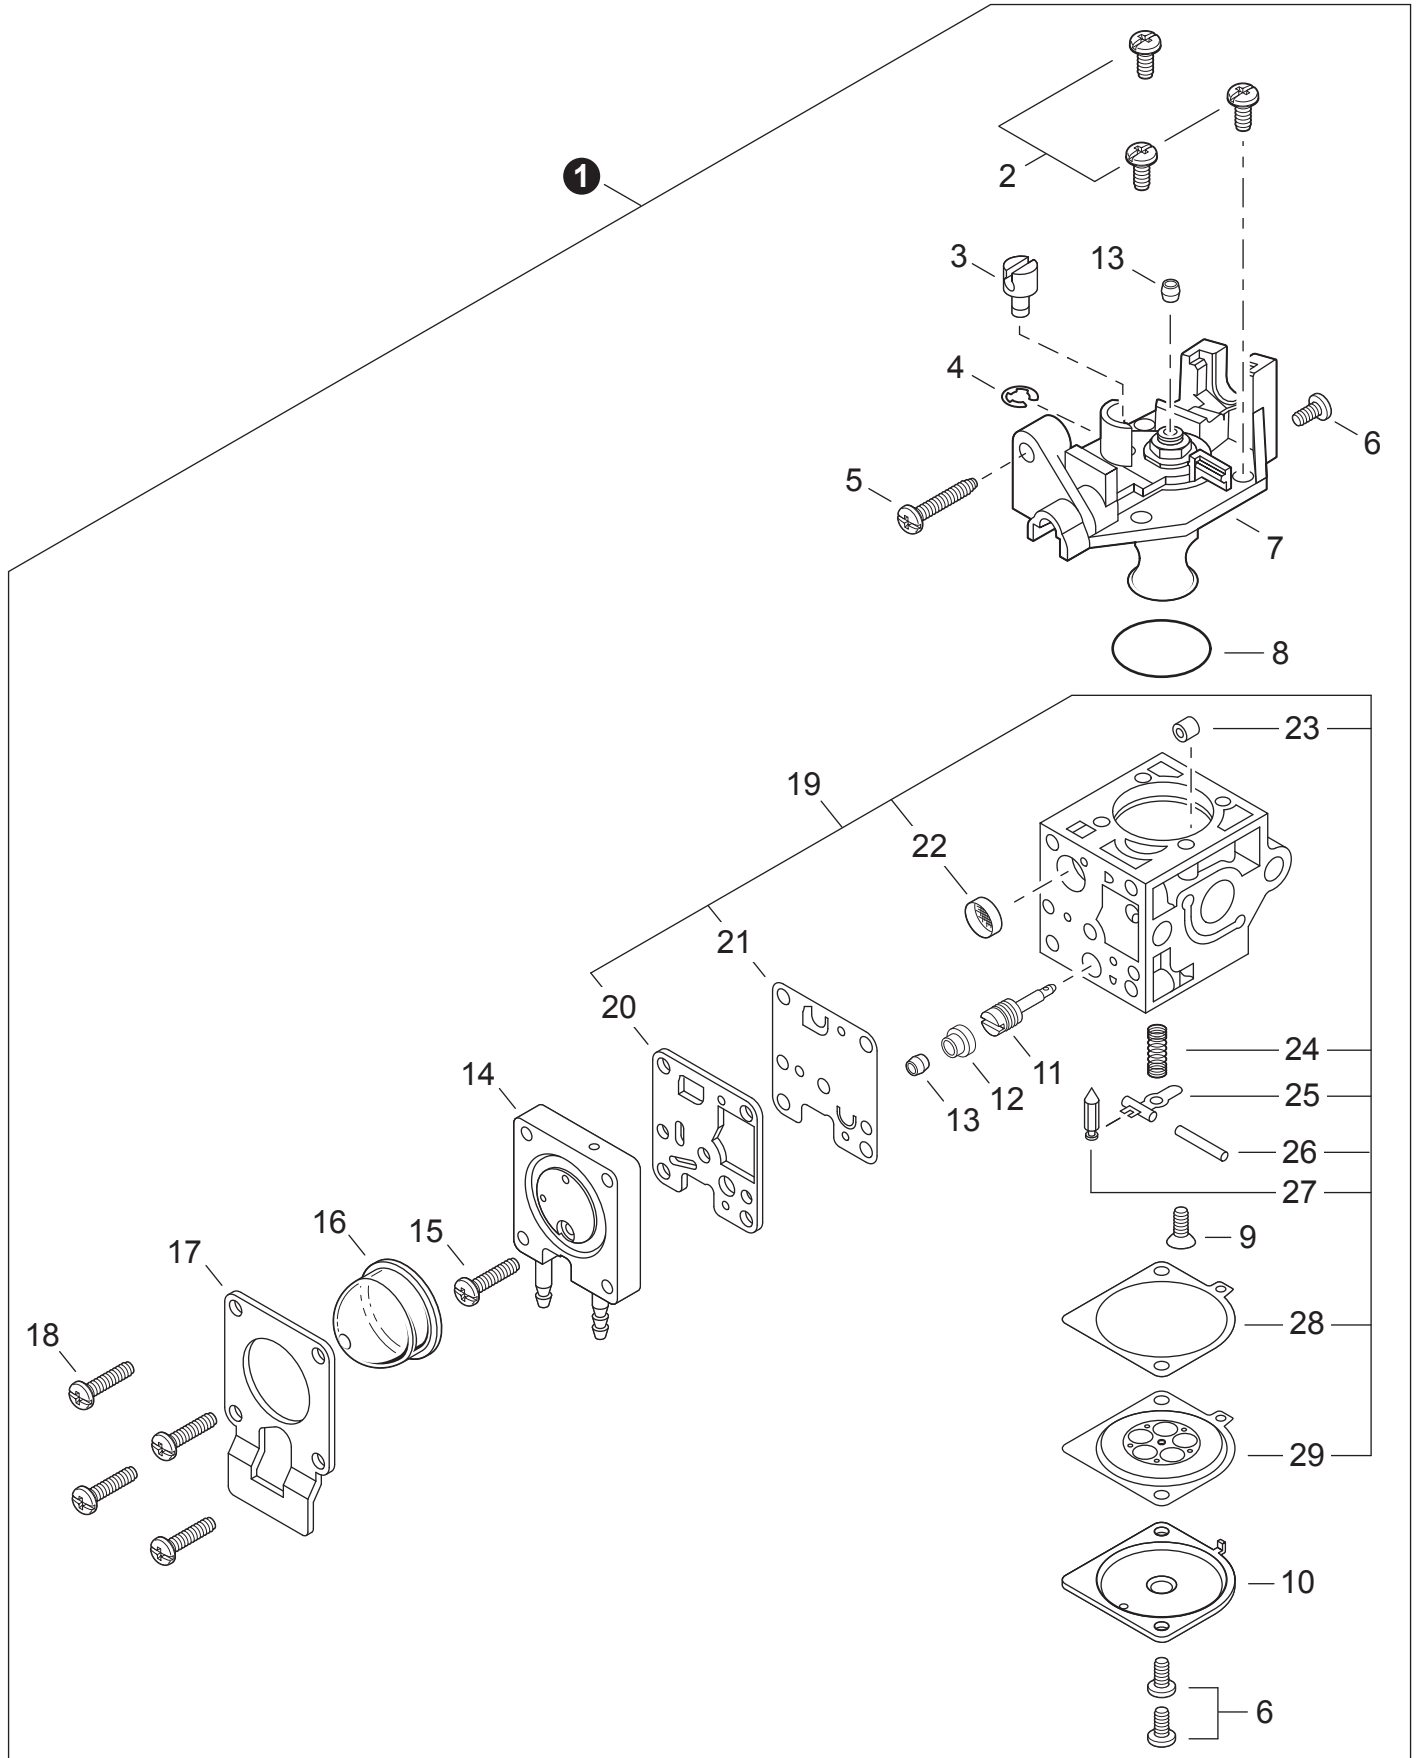

NO.	PART NUMBER	QTY.	DESCRIPTION	DESCRIPCIÓN
1	A021001673	1	CARBURETOR - RB-K92A	CARBURADOR - RB-K92A
2	12534413931	3	+SCREW	+TORNILLO
3	P005002200	1	+SWIVEL	+CONECTOR GIRATORIO
4	P005000190	1	+E-RING	+RETENEDOR TIPO "E"
5	P005000100	1	+SCREW, IDLE ADJUST	+TORNILLO PARA AJUSTAR EL RALENTI
6	12534452130	3	+SCREW	+TORNILLO
7	P005002050	1	+COVER ASSY, ROTOR	+MONTAJE DE CUBIERTA DE ROTOR
8	P005000280	1	+O-RING	+JUNTA TÓRICA
9	12533942030	1	+SCREW	+TORNILLO
10	12534252130	1	+COVER, METERING DIAPHRAGM	+TAPA DE DIAFRAGMA DE MEDICIÓN
11	P005001260	1	+NEEDLE, HIGH SPEED	+AGUJA DE REGULACION ALTA (H)
12	P005001250	1	+CAP, LIMITER	+PROTECTOR DE TORNILLO
13	P005001270	2	+PLUG	+TAPÓN
14	P005002480	1	+BODY ASSY, PURGE	+MONTAJE DE CUERPO DE PURGA
15	P005000270	1	+SCREW	+TORNILLO
16	P005003110	1	+BULB, PURGE	+BULBO DE PURGA
17	P005000250	1	+RETAINER, PURGE BULB	+SUJETADOR DE BULBO DE PURGA
18	P005001900	4	+SCREW	+TORNILLO
19	P005002280	1	+REPAIR KIT, CARBURETOR	+JUEGO DE REPARACIÓN DE CARBURADOR
20		1	++GASKET, PUMP	++EMPAQUETADURA DE LA BOMBA
21		1	++DIAPHRAGM, PUMP	++DIAFRAGMA DE LA BOMBA
22		1	++SCREEN, FUEL INLET	++MALLA FILTRADORA
23		1	++GUIDE, ROLLER	++GUÍA DE RODILLO
24		1	++SPRING, METERING LEVER	++RESORTE PALANCA DE MEDICIÓN
25		1	++LEVER, METERING	++PALANCA DE MEDICIÓN
26		1	++PIN, METERING LEVER	++PASADOR DE PALANCA DE MEDICIÓN
27		1	++VALVE, INLET NEEDLE	++VÁLVULA REGULADORA
28		1	++GASKET, METERING DIAPHRAGM	++EMPAQUETADURA DIAFRAGMA DE MEDICIÓN
29		1	++DIAPHRAGM, METERING	++DIAFRAGMA DE MEDICIÓN