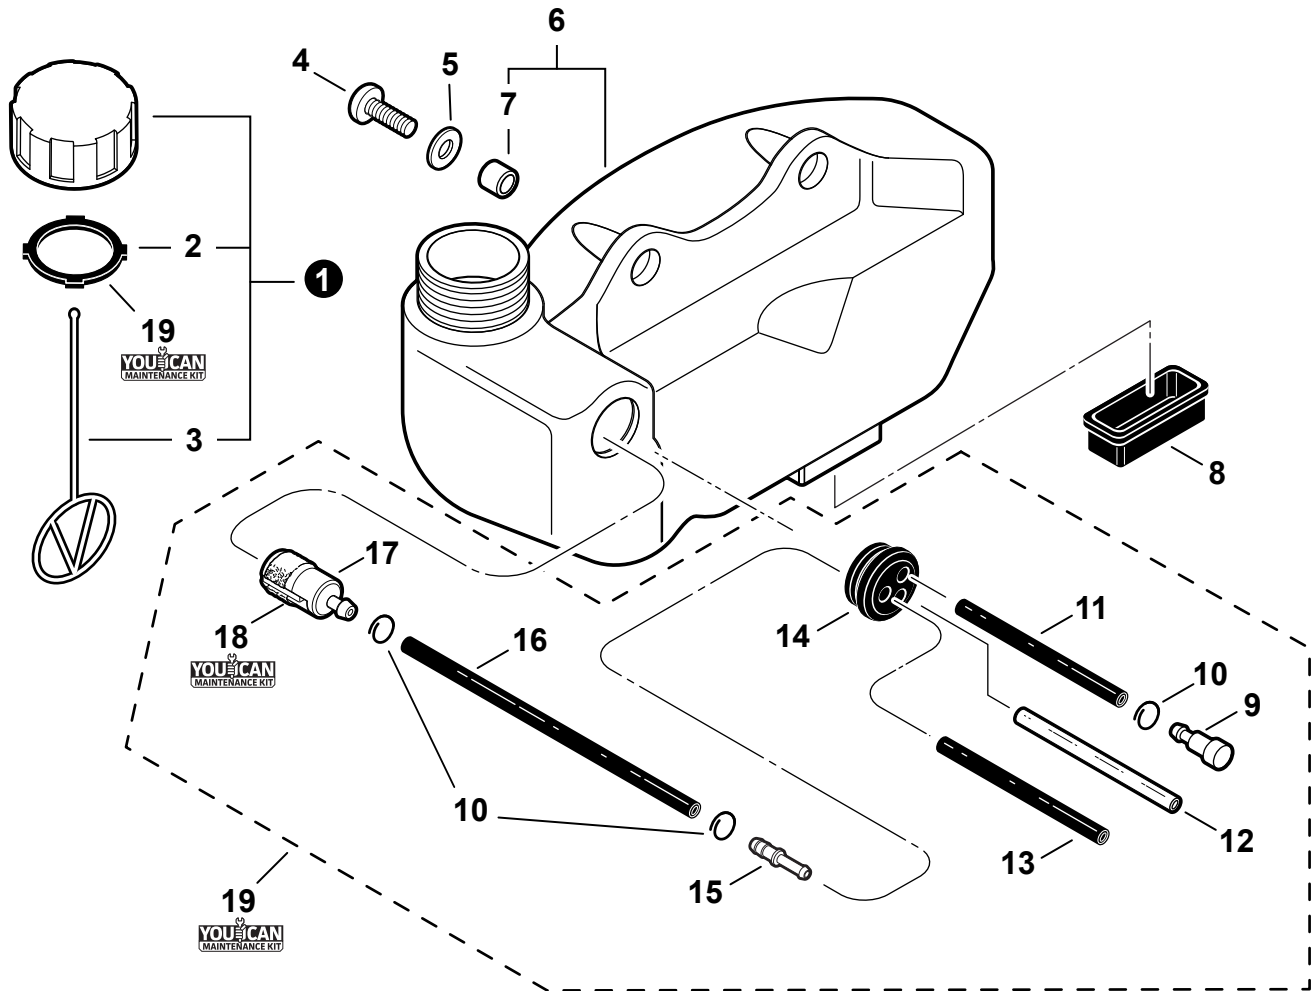

NO.	PART NUMBER	QTY.	DESCRIPTION	DESCRIPCIÓN
1	P021040430	1	CAP ASSY, FUEL	MONTAJE DE TAPA DE COMBUSTIBLE
2	V107000150	1	+GASKET, FUEL CAP	+EMPAQUETADURA DE TAPA DE COMBUSTIBLE
3	A365000060	1	+CONNECTOR, CAP L= 123	+CONECTOR DE TAPA L= 123
4	V805000000	2	BOLT, TORX 5×16	PERNO TORX 5×16
5	90060300005	2	WASHER 5.5×12×0.8	ARANDELA 5.5×12×0.8
6	A350002600	1	TANK ASSY, FUEL	MONTAJE DE TANQUE DE COMBUSTIBLE
7	13104528230	2	+SPACER 6.2×7.8×6	+ESPACIADOR 6.2×7.8×6
8	13192061830	1	CUSHION, FUEL TANK	AMORTIGUADOR DEL TANQUE DE COMBUSTIBLE
9	A356000031	1	VENT ASSY	VÁLVULA DE RESPIRADERO
10	V490001240	3	CLIP Ø6	SUJETADOR Ø6
11	V471001200	1	PIPE, FUEL 3×5×70 BLACK	TUBO DE COMBUSTIBLE 3×5×70 NEGRO
12	13201040830	1	PIPE, FUEL 3×6×75 CLEAR	TUBO DE COMBUSTIBLE 3×6×75 TRANSPARENTE
13	V471003691	1	PIPE, FUEL 3×5×74 BLACK	TUBO DE COMBUSTIBLE 3×5×74 NEGRO
14	13211546730	1	GROMMET, FUEL Ø5	OJAL DE COMBUSTIBLE Ø5
15	V186000520	1	CONNECTOR, PIPE Ø5×Ø3.5	CONECTOR DE TUBO Ø5×Ø3.5
16	V471003660	1	PIPE, FUEL 3×5×115	TUBO DE COMBUSTIBLE 3×5×115
17	A369000480	1	FILTER, FUEL	FILTRO DE COMBUSTIBLE
18	90152Y	1	TUNE-UP KIT - YOUCAN™	JUEGO DE PUESTA A PUNTO - YOUCAN™
19	90143Y	1	FUEL SYSTEM KIT - YOUCAN™	KIT DEL SISTEMA DE COMBUSTIBLE - YOUCAN™