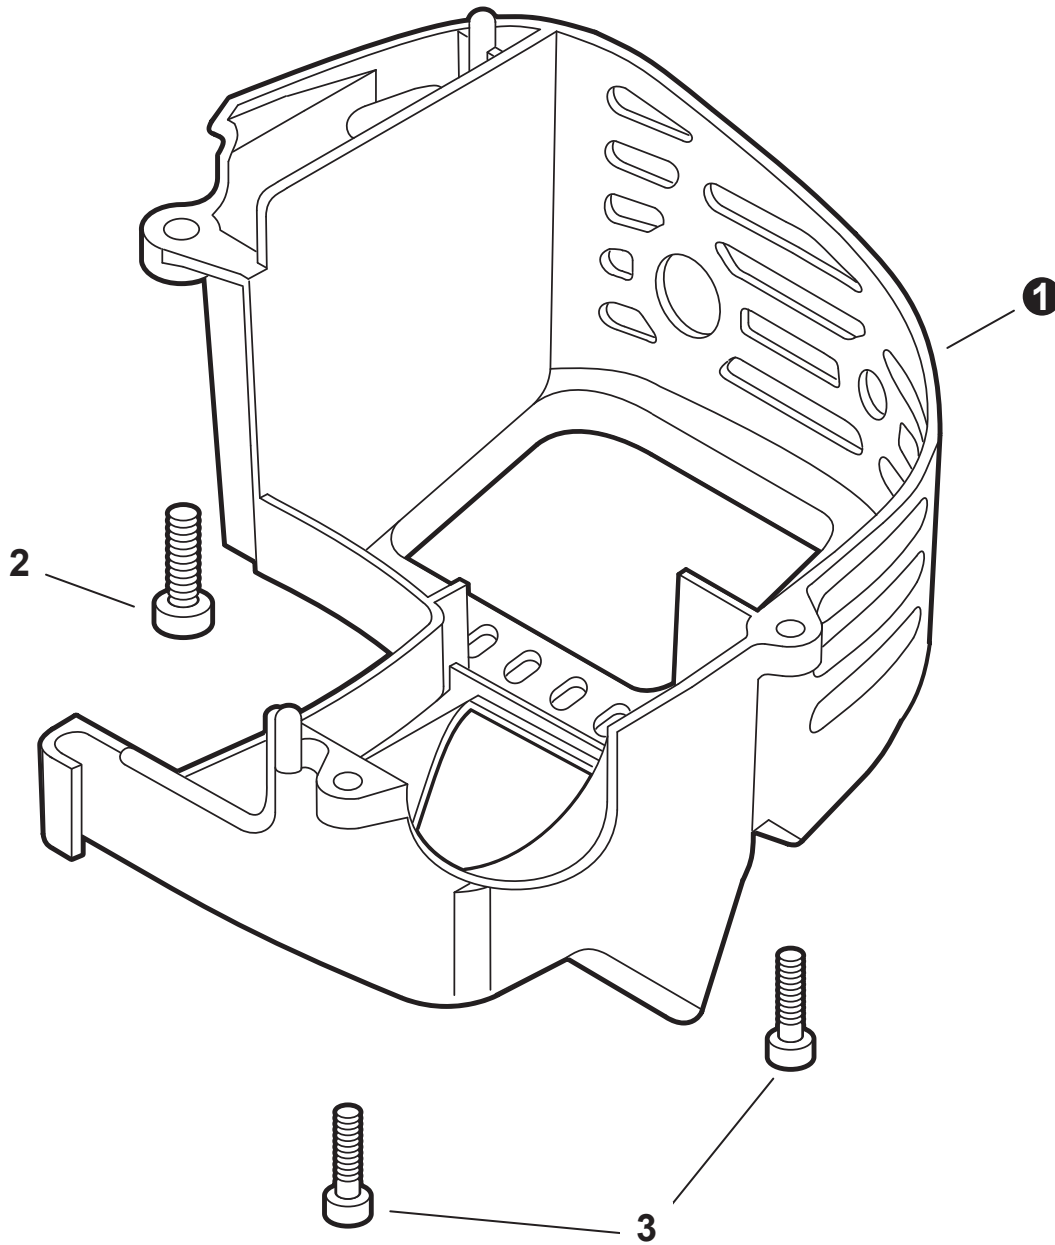

NO.	PART NUMBER	QTY.	DESCRIPTION	DESCRIPCIÓN
1	A160002590	1	COVER, ENGINE	CUBIERTA DE MOTOR
2	V805000150	1	BOLT, TORX 5×16	PERNO TORX 5×16
3	V804000010	2	BOLT, TORX 4×16	PERNO TORX 4×16

NO.	PART NUMBER	QTY.	DESCRIPTION	DESCRIPCIÓN
1	SB1074	1	SHORT BLOCK	BLOQUE CORTO
2	10020411521	1	+CRANKCASE KIT	+JUEGO DE CÁRTER
3	10021242031	2	++SEAL, OIL 12	++SELLO DE ACEITE 12
4	90016205028	3	++BOLT 5x28	++PERNO 5x28
5	9403536201	2	++BEARING, BALL 6201	++COJINETE DE BALINES 6201
6	10024242030	1	++GASKET, CRANKCASE	++EMPAQUETADURA DE CÁRTER
7	90033040080	2	++PIN, LOCATING 4x8	++PASADOR DE POSICIONAMIENTO 4x8
8	A011000313	1	+CRANKSHAFT ASSY	+MONTAJE DE CIGÜEÑAL
9	P021007772	1	+PISTON KIT	+JUEGO DE PISTÓN
10	10011305930	1	++BEARING, NEEDLE	++COJINETE DE AGUJAS
11	10001408960	2	++WASHER, THRUST	++ARANDELA DE EMPUJE
12	10001504630	2	++RING, SNAP	++ANILLO RETENEDOR
13	10001311520	1	++PIN, PISTON 8	++PASADOR DEL PISTÓN 8
14	A101000090	1	++RING, PISTON	++ANILLO DEL PISTÓN
15	V100000160	1	+GASKET, CYLINDER	+EMPAQUETADURA DE CILINDRO
16	A130000550	1	+CYLINDER	+CILINDRO
17	90016205022	2	+BOLT 5x22	+PERNO 5x22
18	V104001990	1	+HEAT SHIELD, EXHAUST	+PROTECTOR TÉRMICO DEL ESCAPE
19	V103001590	1	+HEAT SHIELD, INTAKE	+PROTECTOR TÉRMICO DEL ADMISIÓN
20	V103001580	1	+GASKET, INTAKE	+EMPAQUETADURA DE ADMISIÓN
21	P021042290	1	GASKET KIT: ENGINE, INTAKE, EXHAUST	JUEGO DE EMPAQUETADURA - MOTOR, ADMISIÓN, ESCAPE