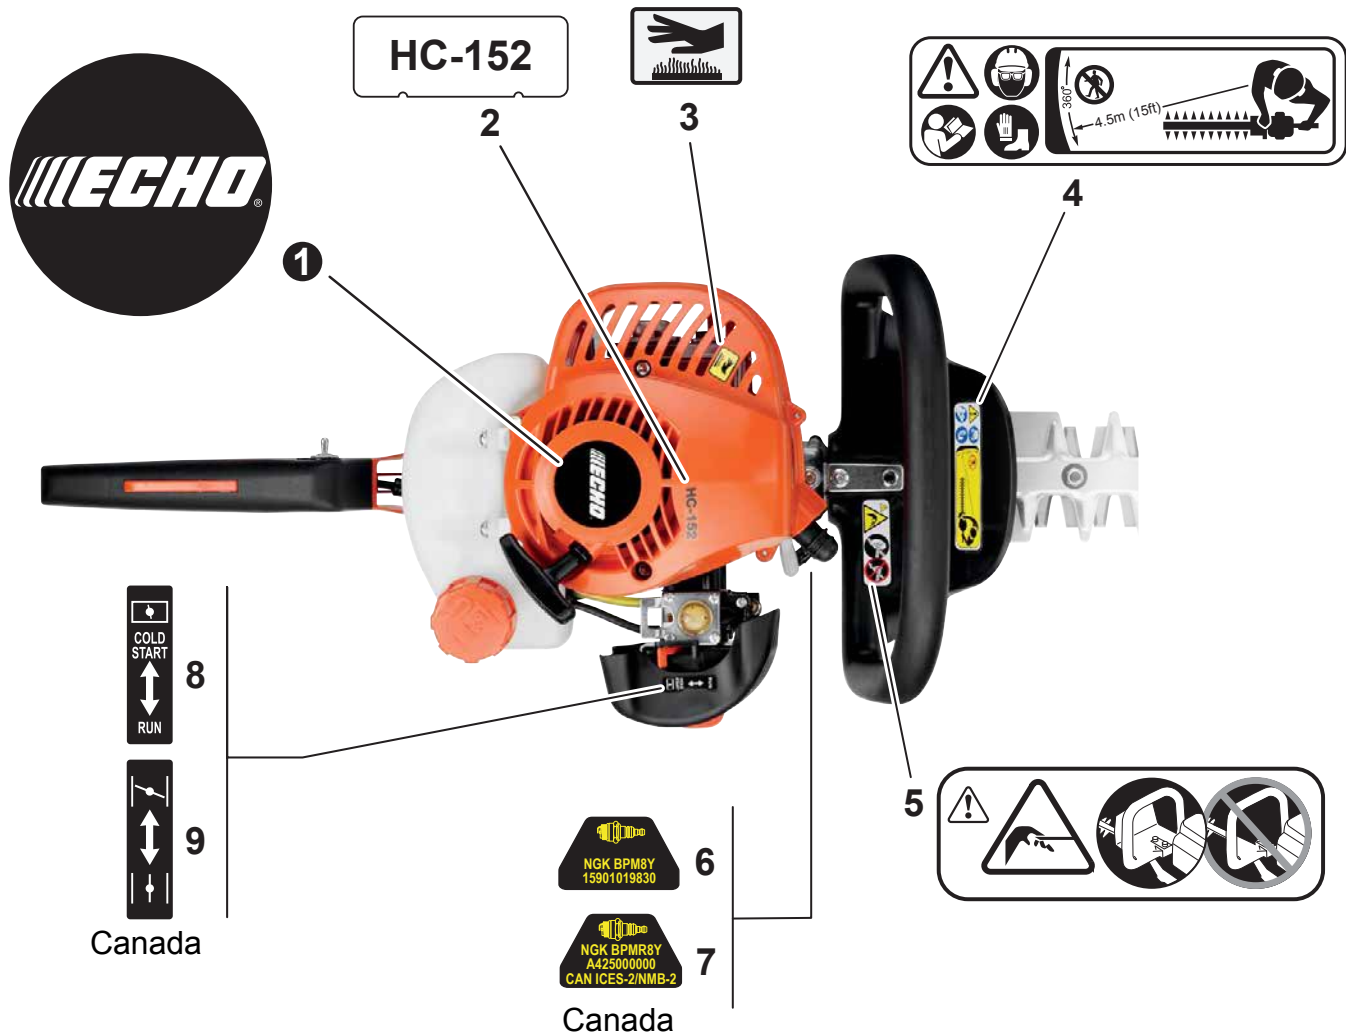

NO.	PART NUMBER	QTY.	DESCRIPTION	DESCRIPCIÓN
1	X502000330	1	LABEL, RECOIL STARTER	ETIQUETA ARRANCADOR
2	X543003740	1	LABEL, MODEL HC-152	ETIQUETA MODELO HC-152
3	X505002310	1	LABEL, CAUTION - HOT	ETIQUETA DE PRECAUCIÓN CALIENTE
4	X505002610	1	LABEL, CAUTION - ISO	ETIQUETA DE PRECAUCIÓN - ISO
5	X505000290	1	LABEL, CAUTION	ETIQUETA DE PRECAUCIÓN
6	X532005130	1	LABEL, SPARK PLUG - BPM8Y	ETIQUETA DE BUJÍA BPM8Y
7	X532004970	1	LABEL, SPARK PLUG - BP8R8Y	ETIQUETA DE BUJÍA BP8R8Y
8	X506000110	1	LABEL, CHOKE	ETIQUETA DEL ESTRANGULADOR
9	89033252730	1	LABEL, CHOKE	ETIQUETA DEL ESTRANGULADOR