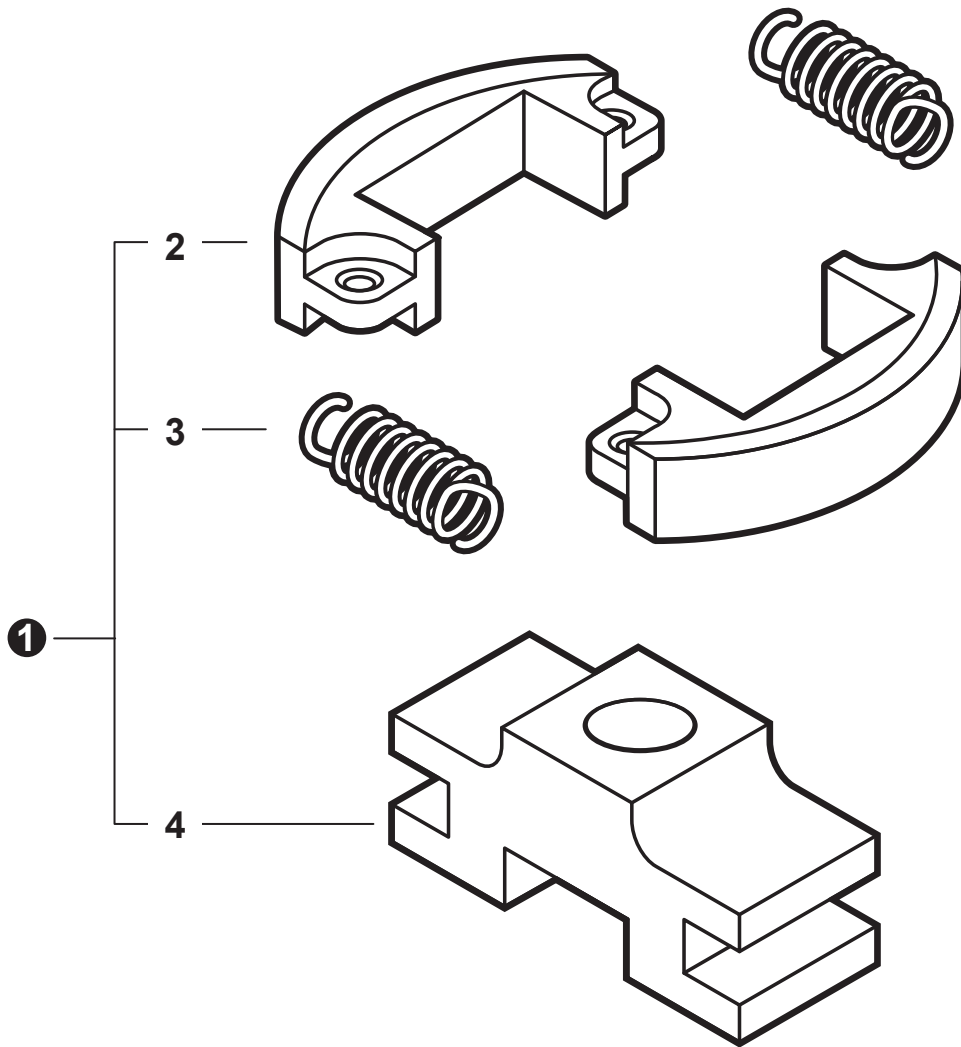

NO.	PART NUMBER	QTY.	DESCRIPTION	DESCRIPCIÓN
1	A056000740	1	CLUTCH ASSY	MONTAJE DE EMBRAGUE
2	17501744331	2	+SHOE, CLUTCH	+ZAPATA DE EMBRAGUE
3	A566000000	2	+SPRING, CLUTCH	+RESORTE DEL EMBRAGUE
4	A552000380	1	+HUB, CLUTCH	+CUBO DEL EMBRAGUE