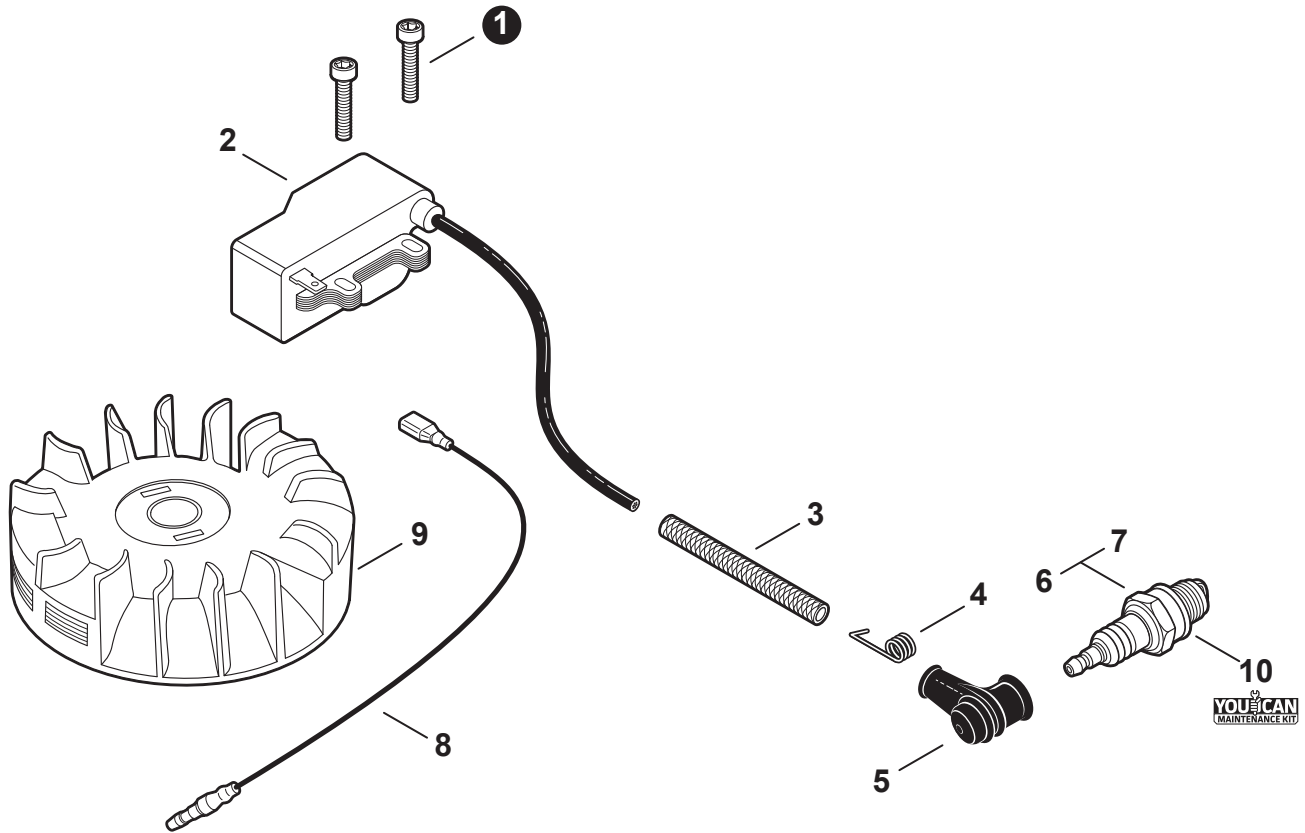

NO.	PART NUMBER	QTY.	DESCRIPTION	DESCRIPCIÓN
1	V804000070	2	BOLT, TORX 4x20	PERNO TORX 4x20
2	A411000211	1	COIL, IGNITION	BOBINA DE ENCENDIDO
3	V475007510	1	TUBE, INSULATOR	TUBO AISLANTE
4	A426000010	1	TERMINAL, SPARK PLUG	TERMINAL DE BUJÍA
5	A427000013	1	CAP, SPARK PLUG	TAPA DE BUJÍA
6	15901019830	1	SPARK PLUG - BPM8Y	BUJÍA - BPM8Y
7	A425000000	1	SPARK PLUG - BPMR8Y	BUJÍA - BPMR8Y
8	V485000870	1	LEAD - IGNITION	CABLE DE ENCENDIDO
9	A409000150	1	FLYWHEEL	VOLANTE
10	90152Y	1	TUNE-UP KIT - YOUCAN™	JUEGO DE PUESTA A PUNTO - YOUCAN™