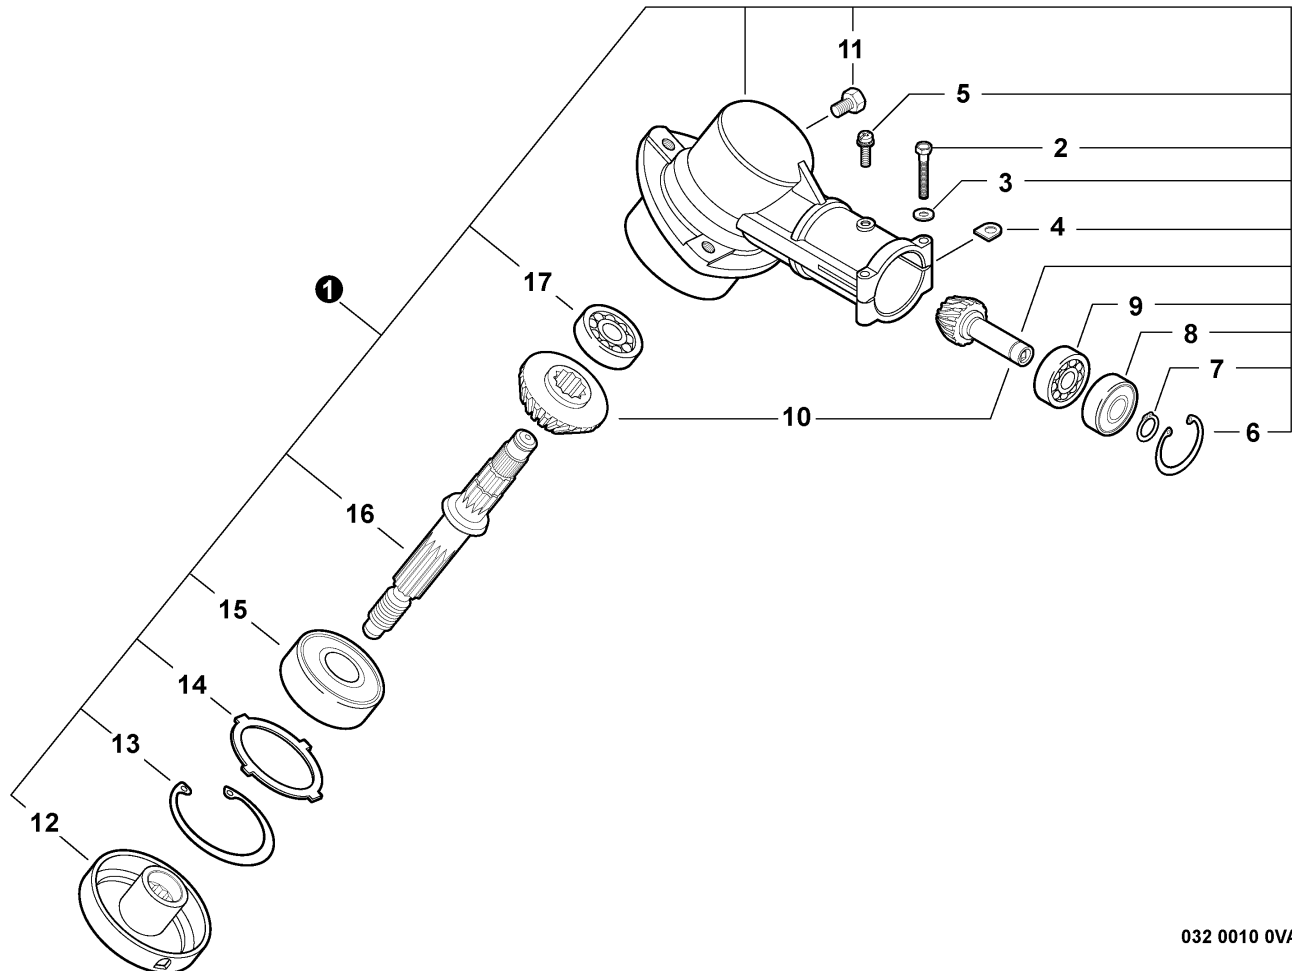

032 0010 0VA

①	P021008181	1	GEAR CASE ASY	CONJUNTO DE CAJA DE ENGRANAJES
2	+ 90010005035	2	BOLT - 5X35	PERNO - 5X35
3	+ 90060000005	2	WASHER	ARANDELA - 5
4	+ 61023904130	2	WASHER, SHIM	ARANDELA, ESPACIADORA
5	+ 90024205010	1	SCREW - 5X10	TORNILLO - 5X10
6	+ 90070200022	1	RING, RETAINING - 22	ANILLO, RETÉN - 22
7	+ 90070600010	1	RING, RETAINING - 10	ANILLO, RETÉN - 10
8	+ 9406306900	1	BEARING, BALL - 6900Z	COJINETE DE BOLAS - 6900Z
9	+ 9406006900	1	BEARING, BALL - 6900	COJINETE DE BOLAS - 6900
10	+ 61030044830	1	GEAR SET - BEVEL	JUEGO DE ENGRANAJES - CÓNICOS
11	+ 61043450031	1	BOLT - 8X8	PERNO - 8X8
12	+ C535000210	1	ADAPTER, BLADE - UPPER	ADAPTADOR, CUCHILLA - SUPERIOR
13	+ 90070200032	1	RING, RETAINING - 32	ANILLO, RETÉN - 32
14	+ V340000180	1	WASHER	ARANDELA
15	+ 90081206201	1	BEARING, BALL - 6201	COJINETE DE BOLAS - 6201
16	+ C534000270	1	GEAR, SHAFT	ENGRANAJE, EJE
17	+ 9406000609	1	BEARING, BALL - 609	COJINETE DE BOLAS - 609