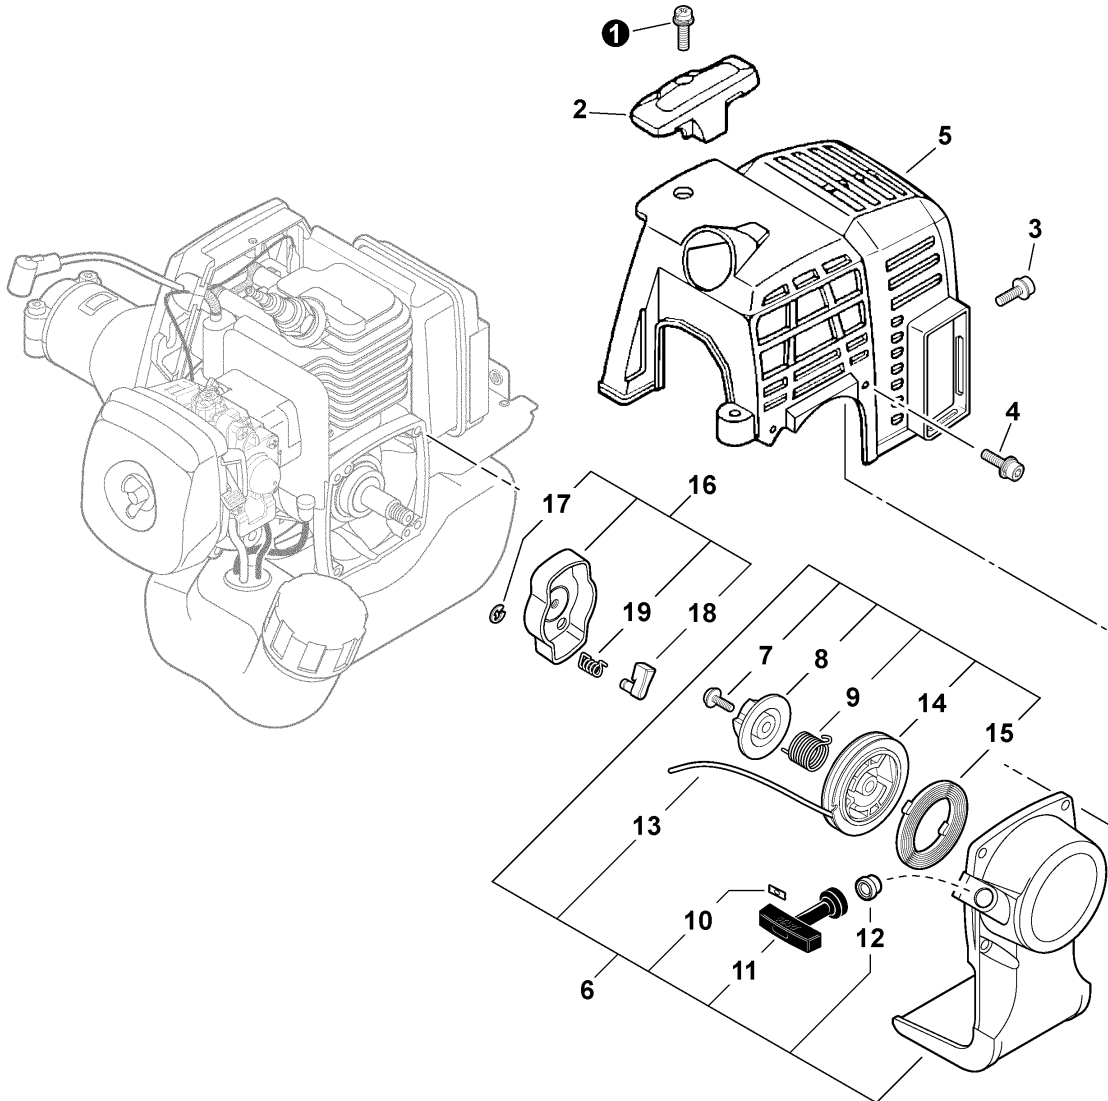

004 0063 000

1	90023805016	1	SCREW - 5X16	TORNILLO - 5X16
2	A162000050	1	GUARD, TOP	PROTECTOR, SUPERIOR
3	9110704008	1	SCREW - 4X8	TORNILLO - 4X8
4	90016304016	2	SCREW - 4X16	TORNILLO - 4X16
5	A160000570	1	COVER, ENGINE	CUBIERTA, MOTOR
6	A051000680	1	STARTER ASY	CONJUNTO DE ARRANCADOR
7	+ 17723661830	1	SCREW	TORNILLO
8	+ P022008280	1	PLATE, CAM	PLACA, LEVA
9	+ P022008270	1	SPRING, DAMPER	RESORTE, AMORTIGUADOR
10	+ 17724611120	1	RETAINER, ROPE	RETÉN, CUERDA
11	+ 17722827030	1	GRIP, STARTER	AGARRE, ARRANCADOR
12	+ 17722742030	1	GUIDE, ROPE	GUÍA, CUERDA
13	+ P022008260	1	ROPE, STARTER - 3X700⁽¹⁾	CUERDA, ARRANCADOR - 3X700⁽¹⁾
14	+ P022006830	1	ROPE, REEL	POLEA
15	+ 17722042030	1	SPRING, REWIND	RESORTE, REBOBINADO
16	A052000180	1	STARTER PAWL ASY	CONJUNTO DE TRINQUETE DEL ARRANCADOR
17	+ P022002100	2	RING, RETAINING - 4	ANILLO, RETÉN - 4
18	+ P022006850	2	PAWL	TRINQUETE
19	+ 17723412220	2	SPRING, RETURN	RESORTE, RETORNO

(FOOTNOTE) 1 - RePower BULK OPTION: 99944440000

(NOTA DEL PIE) 1 - OPCIÓN A GRANEL de la RePower: 99944440000