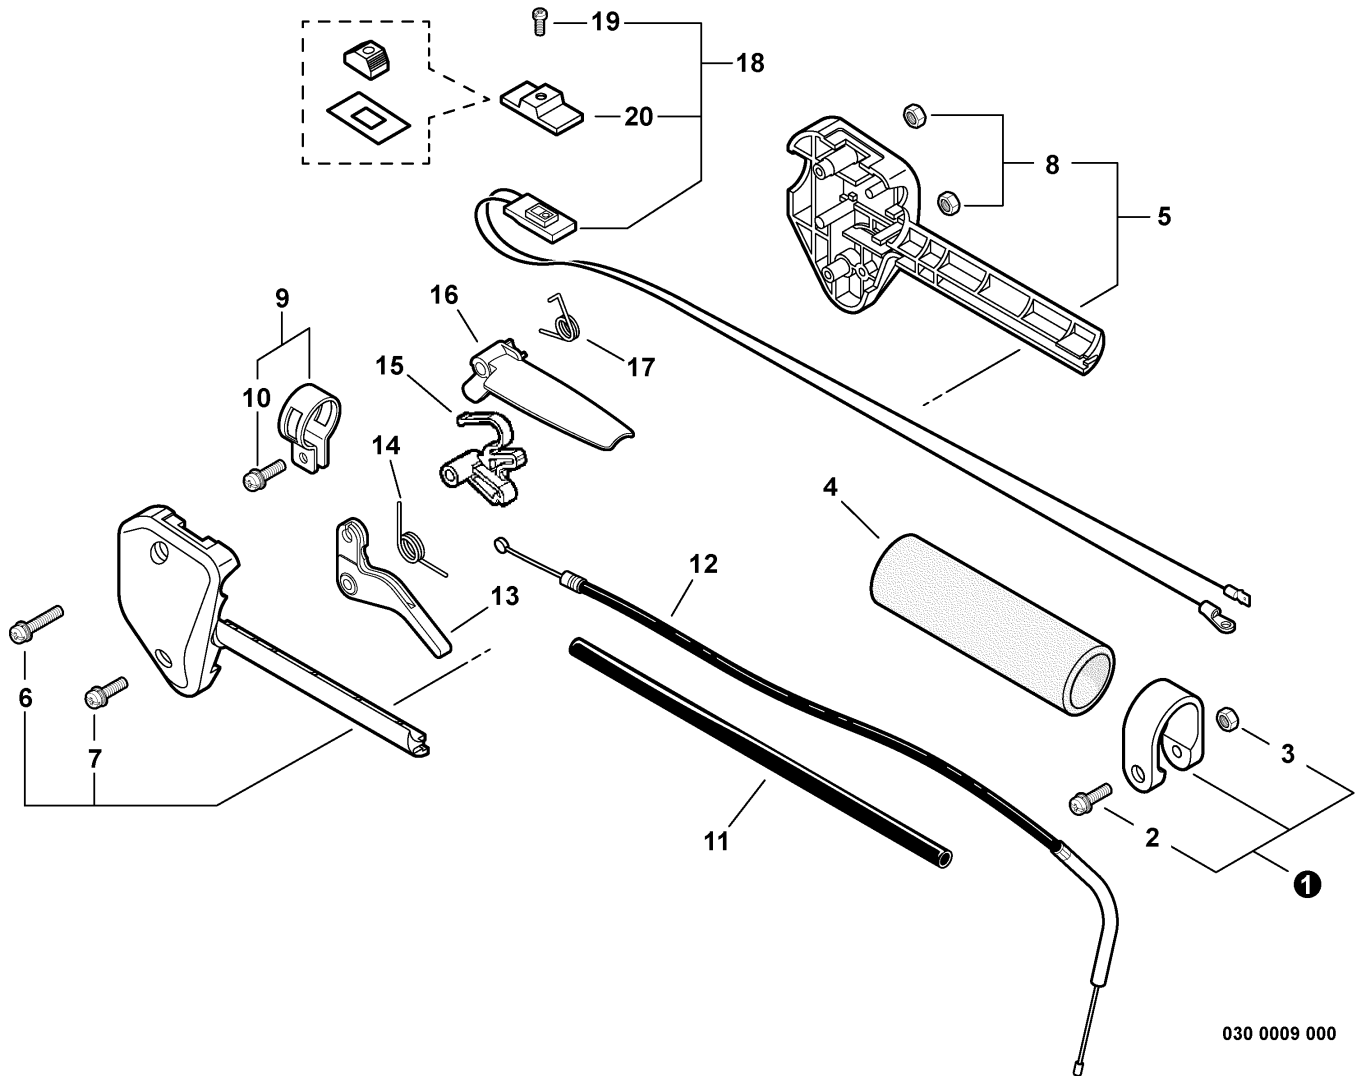

Recortadora

Control Handle, Throttle Cable, Ignition Switch
Mango de Control, Cable del Acelerador, Interruptor del Encendido

030 0009 000

1	61027252130	1	CLAMP KIT	KIT DE ABRAZADERA
2	+ 90024205028	1	SCREW - 5X28	TORNILLO - 5X28
3	+ 90050000005	1	NUT - 5	TUERCA - 5
4	35121352130	1	GRIP, HANDLE	AGARRE, MANGO
5	17800352130	1	CONTROL HANDLE KIT	KIT DE MANGO DE CONTROL
6	+ 90024205035	1	SCREW - 5X35	TORNILLO - 5X35
7	+ 90024205025	1	SCREW - 5X25	TORNILLO - 5X25
8	+ 90050000005	2	NUT - 5	TUERCA - 5
9	30120029430	1	CLAMP KIT	KIT DE ABRAZADERA
10	+ 90024205014	1	SCREW - 5X14	TORNILLO - 5X14
11	17812750330	1	TUBE - VINYL	TUBO - VINILO
12	V430000730	1	CABLE, THROTTLE	CABLE, ACELERADOR
13	17801052130	1	TRIGGER, THROTTLE	GATILLO, ACELERADOR
14	17804342230	1	SPRING, TRIGGER	RESORTE, GATILLO
15	17801252730	1	LOCKOUT, TRIGGER	TRABA, GATILLO
16	17809052632	1	LEVER, TRIGGER LOCKOUT	PALANCA, TRABADO DEL GATILLO
17	17801352630	1	SPRING, THROTTLE LOCKOUT	RESORTE, TRABA DEL ACELERADOR
18	16340155631	1	IGNITION SWITCH ASSY	CONJUNTO DE INTERRUPTOR DEL ENCENDIDO
19	+ 9154503010	1	SCREW - 3X10	TORNILLO - 3X10
20	+ A444000020	1	KNOB, SWITCH - ORANGE	PERILLA