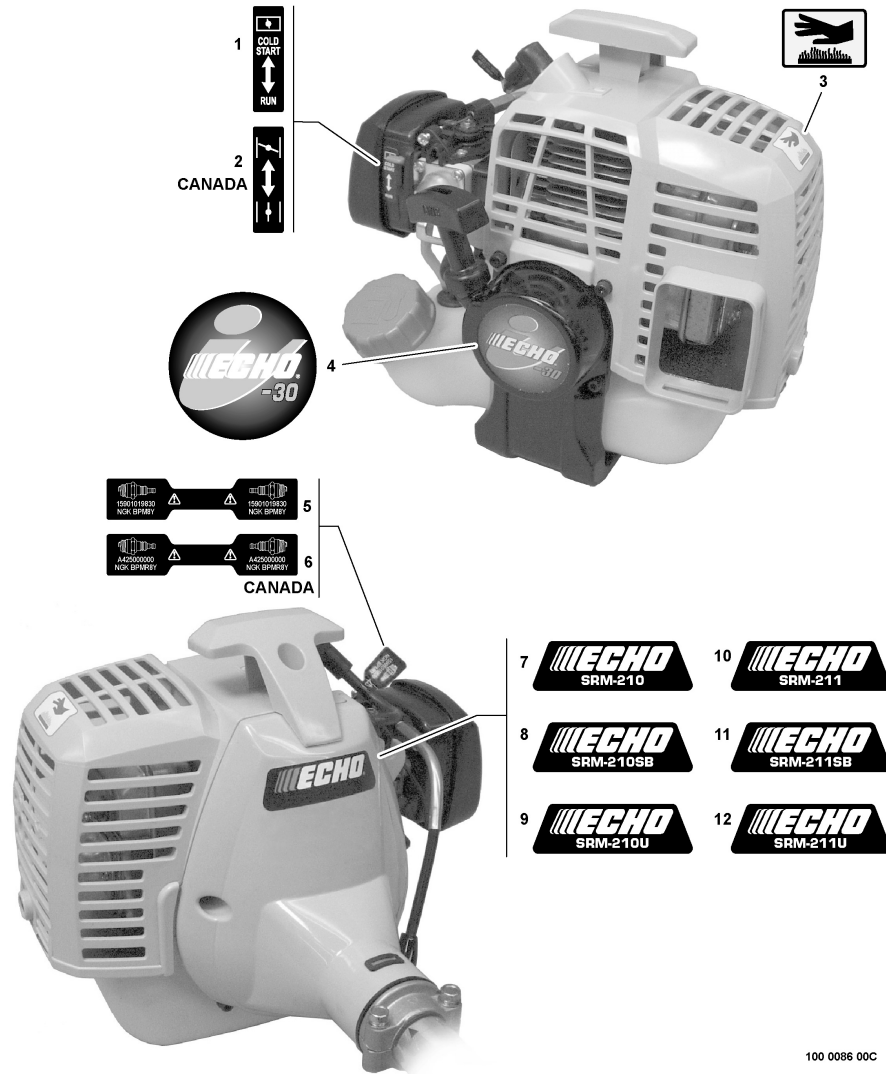

100 0086 00C

1	89012152730	1	LABEL - CHOKE	ETIQUETA - AHOGADOR
2	89033252730	1	LABEL - CHOKE⁽¹⁾	ETIQUETA - AHOGADOR⁽¹⁾
3	X505002310	1	LABEL - CAUTION -- HOT	ETIQUETA - PRECAUCIÓN -- CALIENTE
4	X502000150	1	LABEL - ECHO -- i-30	ETIQUETA - ECHO -- i-30
5	X532000671	1	LABEL - SPARK PLUG -- BPM-8Y	ETIQUETA - BUJÍA -- BPM-8Y
6	X532000720	1	LABEL - SPARK PLUG -- BPMR-8Y⁽¹⁾	ETIQUETA - BUJÍA -- BPMR-8Y⁽¹⁾
7	X543000170	1	LABEL - MODEL -- SRM-210	ETIQUETA - MODELO -- SRM-210
8	X543000180	1	LABEL - MODEL -- SRM-210SB	ETIQUETA - MODELO -- SRM-210SB
9	X543000190	1	LABEL - MODEL -- SRM-210U	ETIQUETA - MODELO -- SRM-210U
10	X503001290	1	LABEL - MODEL -- SRM-211	ETIQUETA - MODELO -- SRM-211
11	X503001580	1	LABEL - MODEL -- SRM-211SB	ETIQUETA - MODELO -- SRM-211SB
12	X503001690	1	LABEL - MODEL -- SRM-211U	ETIQUETA - MODELO -- SRM-211U

(FOOTNOTE) 1 - CANADA MODELS

(NOTA DEL PIE) 1 - MODELOS DE CANADÁ