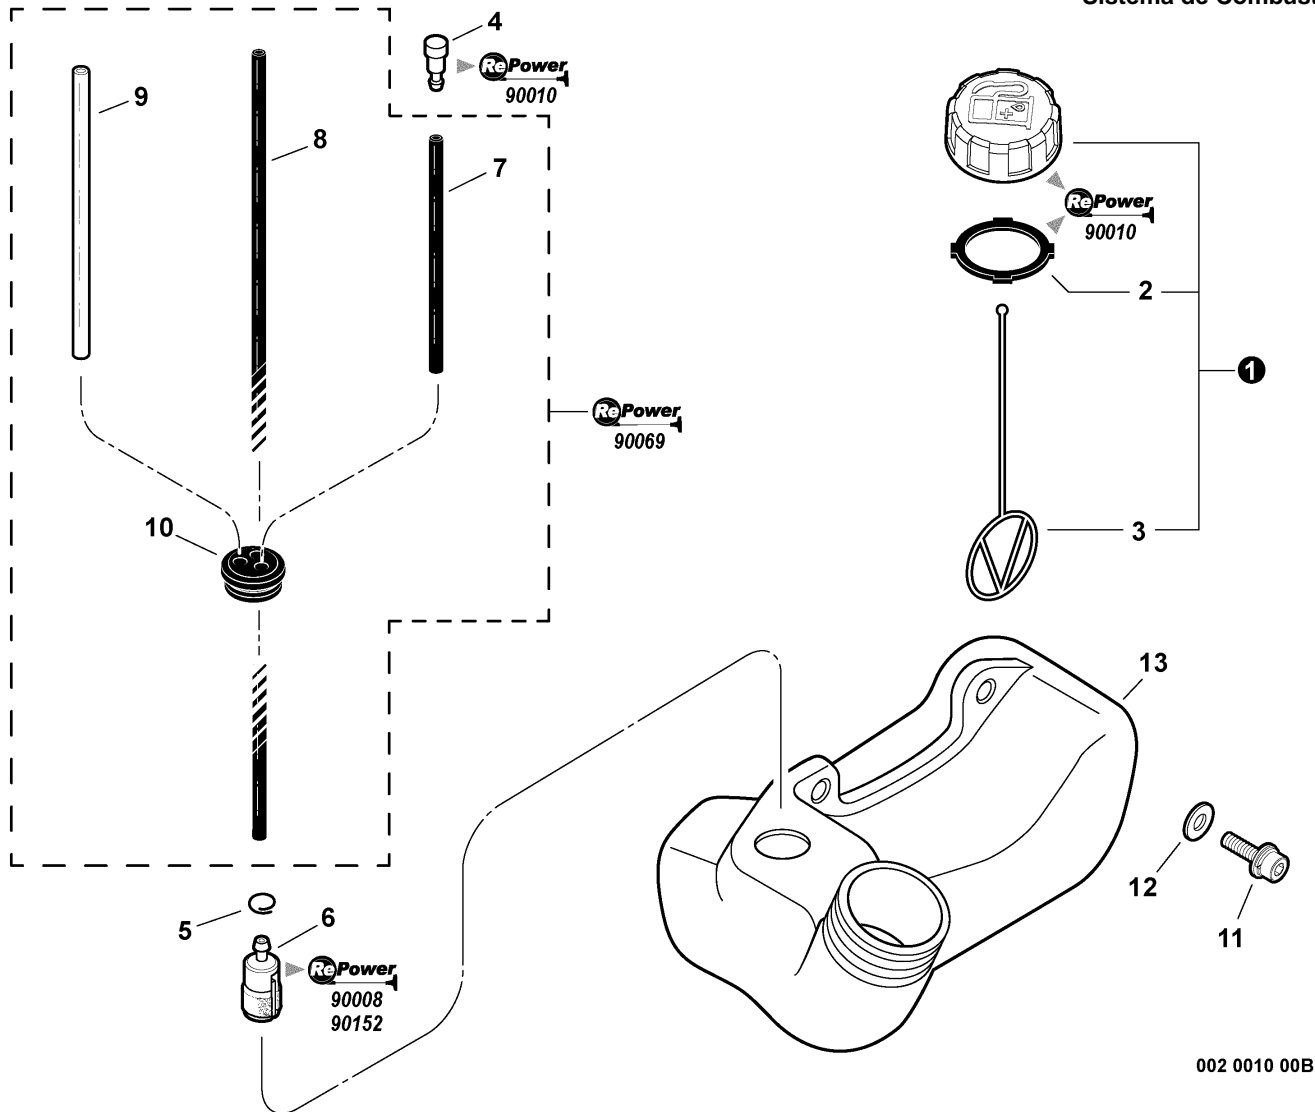

(FOOTNOTE) 1 - Included In GASKET KIT

(NOTA DEL PIE) 1 - Incluido en KIT de la JUNTA

Recortadora
**Fuel System
Sistema de Combustible**

002 0010 00B

①	13100455530	1	CAP ASY - ORANGE	CONJUNTO DE TAPA - NARANJA
2	+ 13101655830	1	GASKET	JUNTA
3	+ 13105156030	1	CONNECTOR, CAP	CONECTOR, TAPA
4	A356000031	1	VENT, FUEL TANK	RESPIRADERO, TANQUE DE COMBUSTIBLE
5	13201309820	1	CLIP - 6	GANCHO - 6
6	13120507320	1	FILTER, FUEL	FILTRO DE COMBUSTIBLE
7	V471001200	1	PIPE - 3X5X70 -- BLACK ⁽¹⁾	TUBO - 3X5X70 ⁽¹⁾
8	V471001190	1	PIPE - 3X5X180 -- BLACK ⁽¹⁾	TUBO - 3X5X180 -- NEGRO ⁽¹⁾
9	13201256030	1	PIPE - 3X6X80 -- CLEAR ⁽²⁾	TUBO - 3X6X80 -- TRANSPARENTE ⁽²⁾
10	V137000030	1	GROMMET	ANILLO DE GOMA
11	90016205020	2	SCREW - 5X20	TORNILLO - 5X20
12	90060300005	2	WASHER - 5.5X12	ARANDELA - 5
13	A350000690	1	TANK, FUEL	TANQUE, COMBUSTIBLE
14	90008		RePower FILTER KIT	KIT DE FILTRACIÓN
15	90010		Repower CAP AND VENT KIT	KIT REPOWER DE TAPA Y RESPIRADERO
18	90069		Repower FUEL SYSTEM KIT	Repower FUEL SYSTEM KIT
19	90152		Repower TUNE-UP KIT	KIT DEL PUESTA A PUNTO
16	90014		RePower BULK PIPE - 25 FEET ⁽³⁾	TUBO DE VOLUMEN - 25 PIES ⁽³⁾
17	90017		RePower BULK PIPE - 25 FEET ⁽⁴⁾	TUBO DE VOLUMEN - 25 PIES ⁽⁴⁾