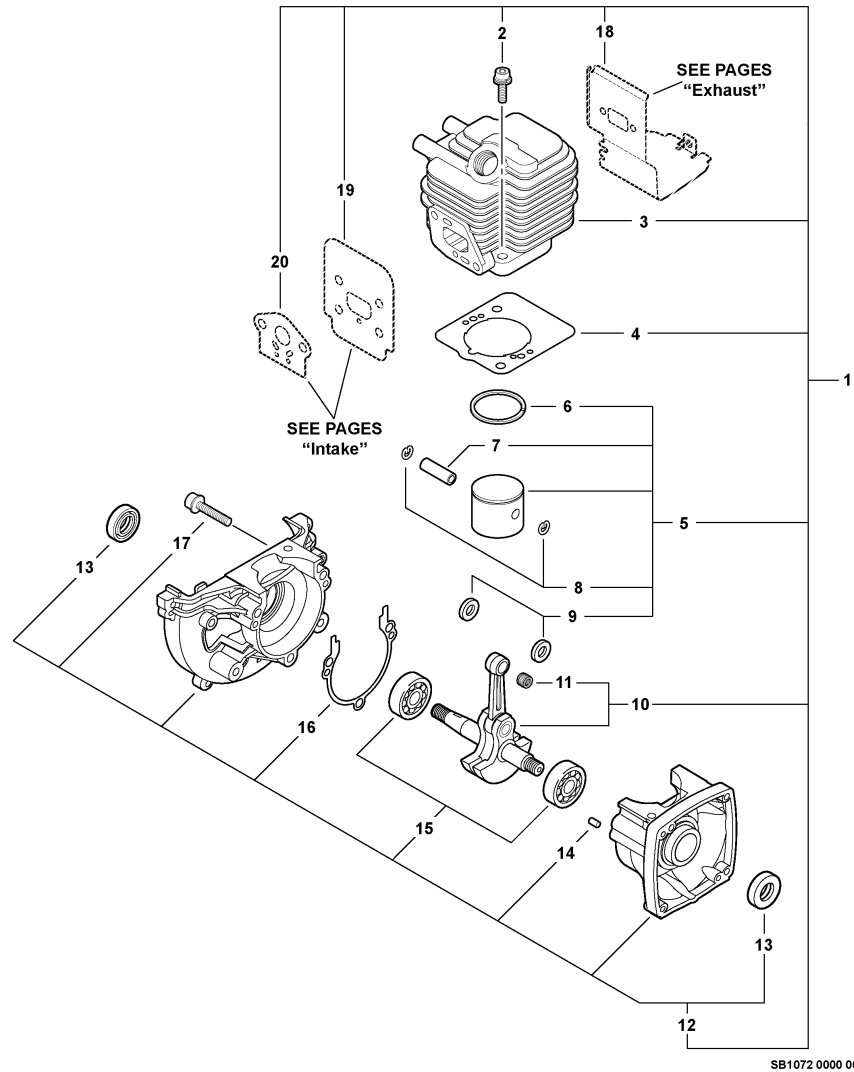

Recortadora

 Ignition
 Ignición

007 0022 000

❶	90016204020	2	SCREW - 4X20	TORNILLO - 4X20
2	A411000140	1	COIL, IGNITION	BOBINA, IGNICIÓN
3	15611240630	1	GROMMET	ANILLO DE GOMA
4	16201052830	1	LEAD - IGNITION	CABLE - DE TIERRA
5	15901201620	1	CAP, SPARK PLUG	TAPA, BUJÍA
6	15901103432	1	TERMINAL, SPARK PLUG CAP	TERMINAL, CAPUCHÓN DE BUJÍA
7	15611054930	1	TUBE, INSULATOR	TUBO, AISLANTE
8	15901019830	1	SPARK PLUG -- BPM-8Y ⁽¹⁾	BUJÍA -- BPM-8Y ⁽¹⁾
9	A425000000	1	SPARK PLUG -- BPMR-8Y ⁽¹⁾	BUJÍA -- BPMR-8Y ⁽¹⁾
10	A409000210	1	FLYWHEEL	VOLANTE
11	90152		Repower TUNE-UP KIT	KIT DEL PUESTA A PUNTO

(FOOTNOTE) 1 - Included In RePower KIT

(NOTA DEL PIE) 1 - Incluido en KIT de la RePower

1	SB1072	1	SHORT BLOCK -- SB1072	BLOQUE CORTO -- SB1072
2	+ 90016205022	2	SCREW - 5X22	TORNILLO - 5X22
3	+ A130000540	1	CYLINDER	CILINDRO
4	+ V100000160	1	GASKET, CYLINDER ⁽¹⁾	JUNTA, CILINDRO ⁽¹⁾
5	+ P021007712	1	PISTON KIT	KIT DE PISTÓN
6	+ A101000090	1	RING, PISTON	ANILLO, PISTÓN
7	+ 10001311520	1	PIN, PISTON	PASADOR, PISTÓN
8	+ 10001504630	2	RING, RETAINING	ANILLO, RETÉN
9	+ 10001411520	2	SPACER, PISTON	ESPACIADOR, PISTÓN
10	+ A011000101	1	CRANKSHAFT ASY	CONJUNTO DE CIGÜEÑAL
11	+ V553000010	1	BEARING, NEEDLE - 8	COJINETE, DE AGUJAS - 8
12	+ 10020452132	1	CRANKCASE KIT	KIT DE CÁRTER
13	+ 10021242031	2	SEAL, OIL	SELLO, ACEITE
14	+ V622000020	2	PIN, LOCATING	PASADOR DE POSICIONAMIENTO
15	+ 9403536201	2	BEARING, BALL - 6201	COJINETE DE BOLAS - 6201
16	+ 10024242030	1	GASKET, CRANKCASE ⁽¹⁾	JUNTA, CÁRTER ⁽¹⁾
17	+ 90016205028	3	SCREW - 5X28	TORNILLO - 5X28
18	+ -----	1	SHIELD, EXHAUST ⁽¹⁾	PROTECTOR, ESCAPE ⁽¹⁾
19	+ -----	1	SHIELD, INTAKE ⁽¹⁾	PROTECTOR, ADMISIÓN ⁽¹⁾
20	+ -----	1	GASKET, INTAKE ⁽¹⁾	JUNTA, ADMISIÓN ⁽¹⁾