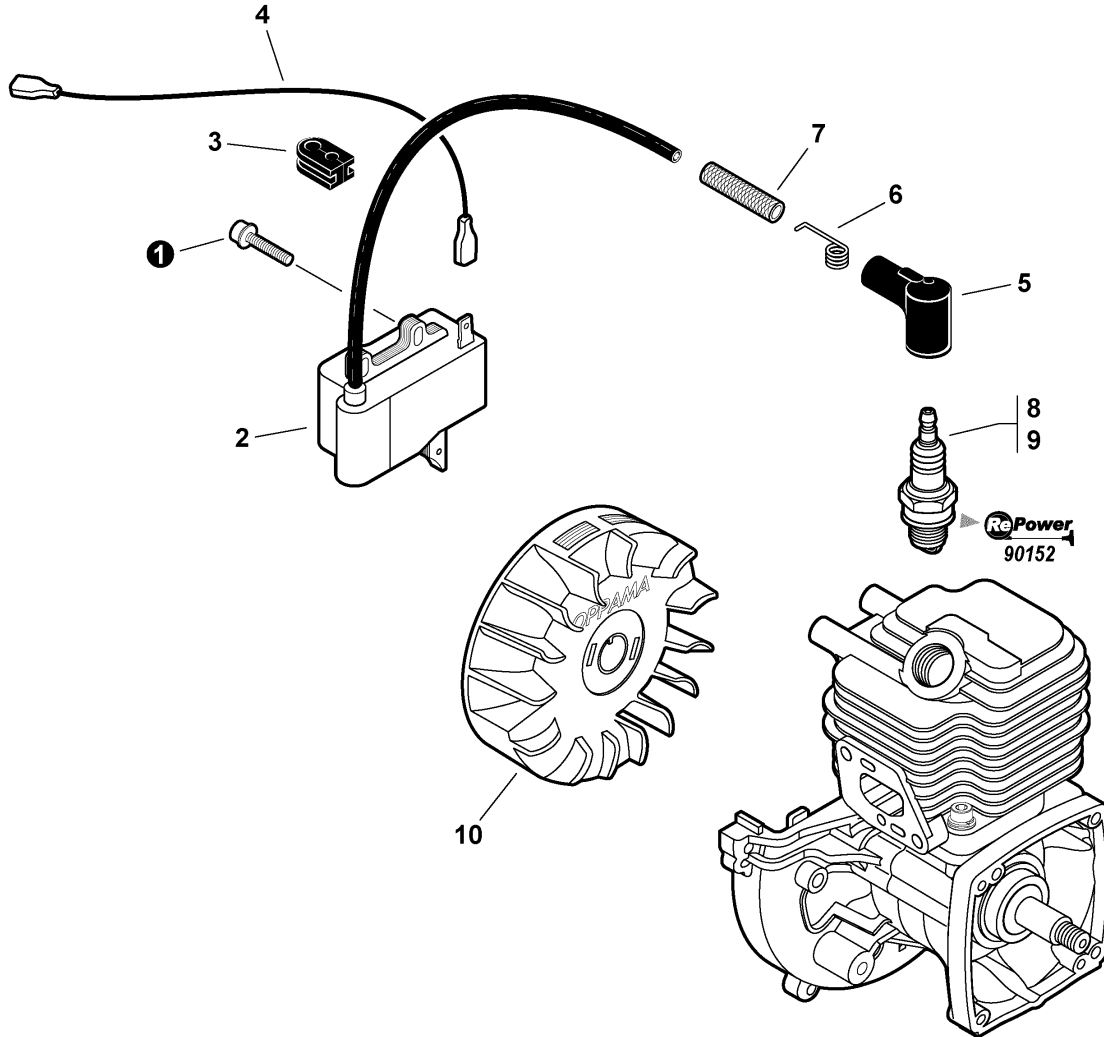

Recortadora

Ignition
Ignición

007 0022 000

❶	90016204020	2	SCREW - 4X20	TORNILLO - 4X20
2	A411000140	1	COIL, IGNITION	BOBINA, IGNICIÓN
3	15611240630	1	GROMMET	ANILLO DE GOMA
4	16201052830	1	LEAD - IGNITION	CABLE - DE TIERRA
5	15901201620	1	CAP, SPARK PLUG	TAPA, BUJÍA
6	15901103432	1	TERMINAL, SPARK PLUG CAP	TERMINAL, CAPUCHÓN DE BUJÍA
7	15611054930	1	TUBE, INSULATOR	TUBO, AISLANTE
8	15901019830	1	SPARK PLUG -- BPM-8Y⁽¹⁾	BUJÍA -- BPM-8Y⁽¹⁾
9	A425000000	1	SPARK PLUG -- BPMR-8Y⁽¹⁾	BUJÍA -- BPMR-8Y⁽¹⁾
10	A409000210	1	FLYWHEEL	VOLANTE
11	90152		Repower TUNE-UP KIT	KIT DEL PUESTA A PUNTO

(FOOTNOTE) 1 - Included In RePower KIT

(NOTA DEL PIE) 1 - Incluido en KIT de la RePower