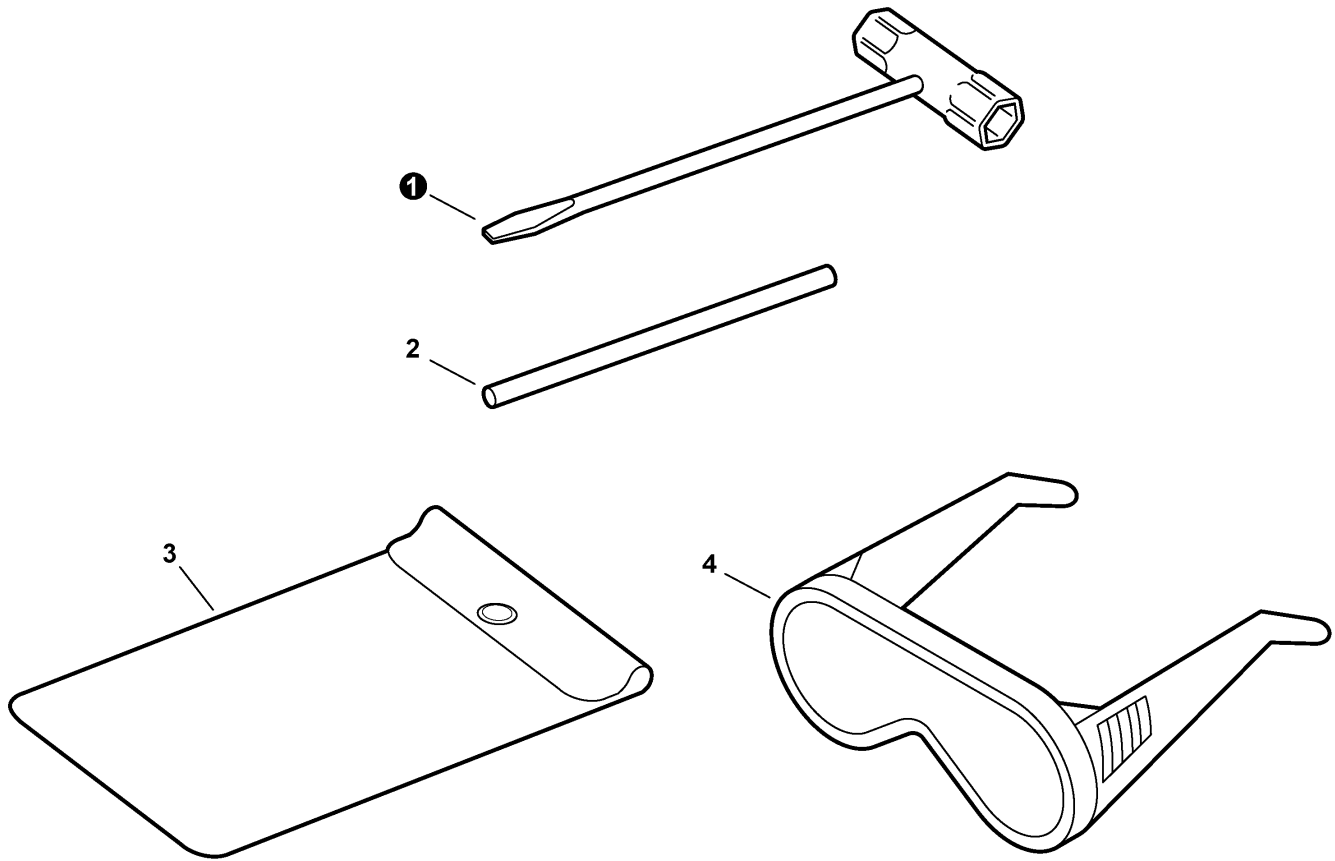

200 0048 000

❶	X602000020	1	T-WRENCH - 10X19mm	LLAVE DE CUBO/DESTORNILADOR
2	X606000080	1	ROD, LOCKING - 5X120mm	VARILLA DE TRABADO
3	89851039130	1	BAG, TOOL	BOLSA DE HERRAMIENTAS
4	X690000080	1	GOGGLES	PROTECTORES DE LA VISTA