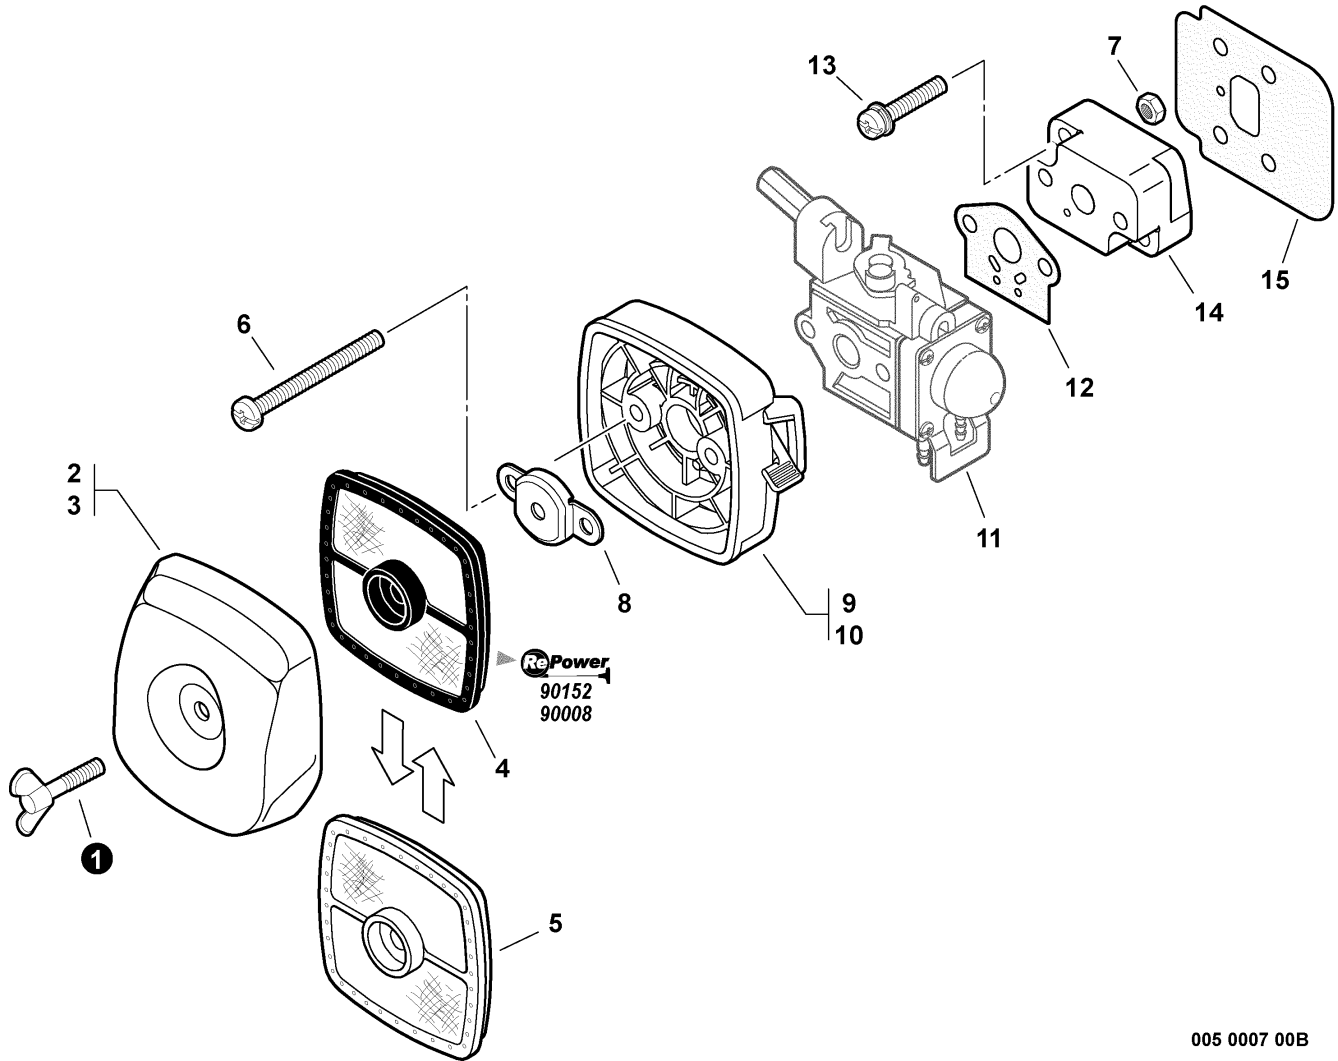

005 0007 00B

①	21041752730	1	THUMBSCREW	TORNILLO, DE OREJETAS
2	13031306563	1	COVER, AIR CLEANER - GRAY	CUBIERTA, FILTRO DE AIRE - GRIS
3	13031305863	1	COVER, AIR CLEANER - BLACK	CUBIERTA, FILTRO DE AIRE - NEGRO
4	A226001410	1	FILTER, AIR - DOUBLE LAYER⁽¹⁾	FILTRO DE AIRE - CAPA DOBLE⁽¹⁾
5	13031054130	1	FILTER, AIR - SINGLE LAYER⁽²⁾	FILTRO DE AIRE - CAPA ÚNICA⁽²⁾
6	90022005065	2	SCREW - 5X65	TORNILLO - 5X65
7	90050000005	2	NUT - 5	TUERCA - 5
8	12901152730	1	PLATE, PREVENT	PLACA, PRE-RESPIRADERO
9	P021000991	1	CASE, AIR CLEANER - GRAY	CARCASA, FILTRO DE AIRE - GRIS
10	P021004480	1	CASE, AIR CLEANER - BLACK	CARCASA, FILTRO DE AIRE - NEGRO
11	-----	1	CARBURETOR⁽³⁾	CARBURADOR⁽³⁾
12	13001013410	1	GASKET, INTAKE⁽⁴⁾	JUNTA, ADMISIÓN⁽⁴⁾
13	90023805022	2	SCREW - 5X22	TORNILLO - 5X22
14	13001744330	1	INSULATOR, INTAKE	AISLANTE, ADMISIÓN
15	V103000490	1	SHIELD, INTAKE⁽⁴⁾	PROTECTOR, ADMISIÓN⁽⁴⁾
16	90008		RePower FILTER KIT	KIT DE FILTRACIÓN
17	90152		Repower TUNE-UP KIT	KIT DEL PUESTA A PUNTO

(FOOTNOTE) 1 - Included In RePower KIT
2 - OPCIONAL
3 - See Carburetor Diagram For Details
4 - Included In GASKET KIT

(NOTA DEL PIE) 1 - Incluido en KIT de la RePower
2 - OPCIONAL
3 - Vea el diagrama del carburador para los detalles
4 - Incluido en KIT de la JUNTA