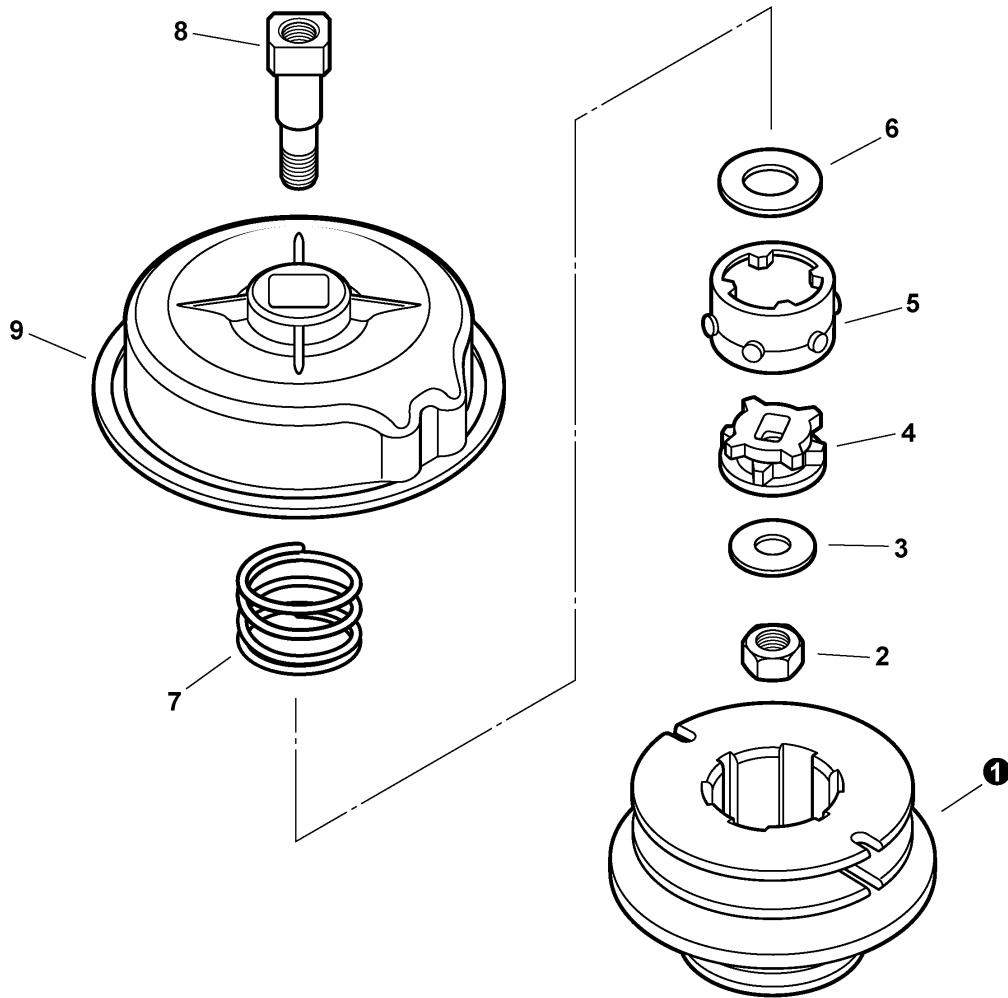

900 0002 000

	21560031	ECHOMATIC PRO HEAD ASSEMBLY	CONJUNTO DE CABEZA ECHOMATIC PRO
①	P022006770	1 SPOOL	CARRETE
2	P022006690	1 LOCKNUT	CONTRATUERCA
3	P022006700	1 WASHER	ARANDELA
4	P022006750	1 CAM, INNER	LEVA, INTERIOR
5	P022006760	1 DRIVER, OUTER	MANDO, EXTERIOR
6	P022006720	1 WASHER	ARANDELA
7	P022006710	1 SPRING	RESORTE
8	P022006730	1 BOLT, SHAFT - 10	PERNO, EJE - 10
9	P022021210	1 HOUSING	ALOJAMIENTO