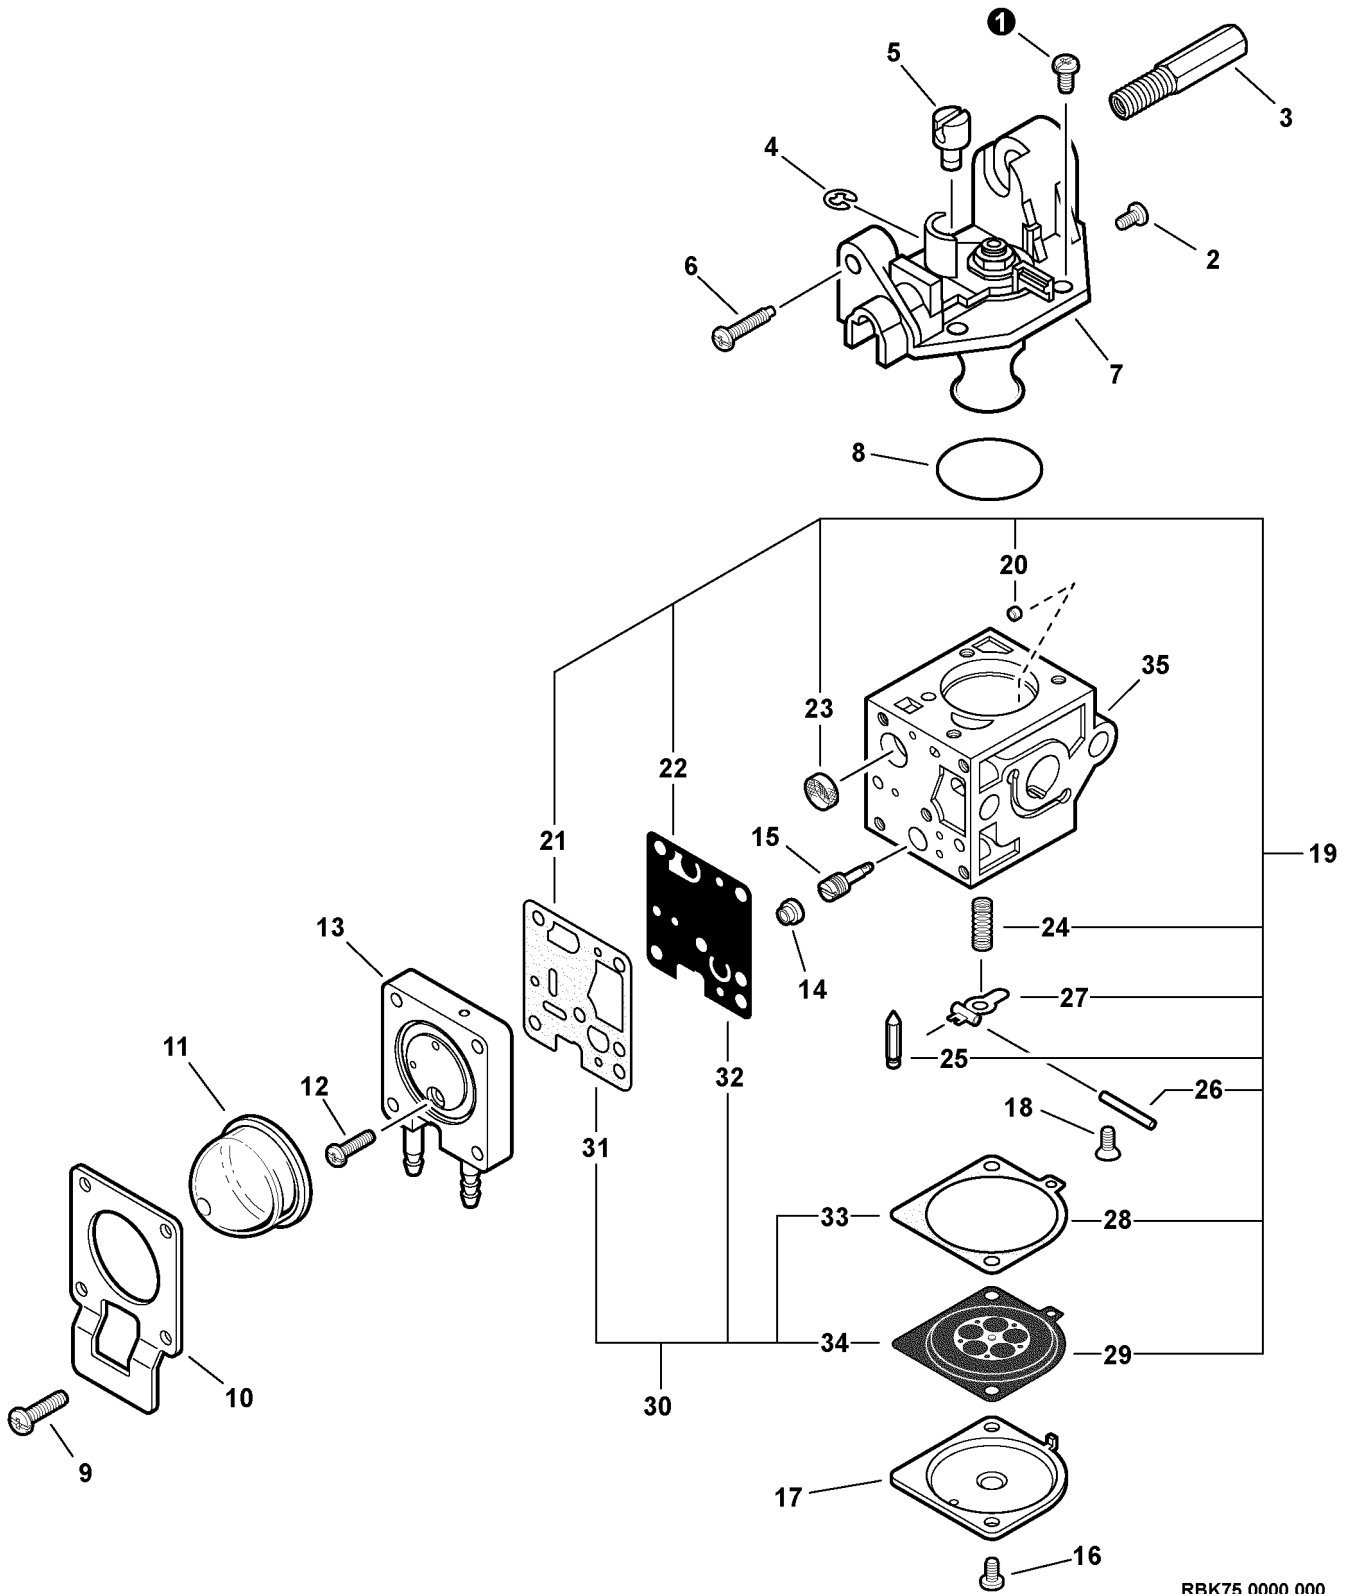

Recortadora

Carburetor -- RB-K75
Carburador -- RB-K75

RBK75 0000 000

	A021000740	1	CARBURETOR -- RB-K75	CARBURADOR -- RB-K75
①	+ 12534413931	3	SCREW	TORNILLO
2	+ 12534452130	1	SCREW	TORNILLO
3	+ P005001330	1	SCREW, CABLE ADJUST	TORNILLO, AJUSTE DEL CABLE
4	+ P005000190	1	RING, RETAINING	ANILLO, RETÉN
5	+ P005002090	1	SWIVEL	PIVOTE
6	+ P005000100	1	SCREW, IDLE ADJUST	TORNILLO, AJUSTE DE RALENTÍ
7	+ P005001320	1	ROTOR COVER ASY	CONJUNTO DE CUBIERTA DEL ROTOR
8	+ P005000280	1	O-RING	ANILLO O
9	+ 12531061830	4	SCREW, PURGE BULB RETAINER	TORNILLO, RETÉN DEL BULBO DE LA PURGA
10	+ P005000250	1	RETAINER, PURGE BULB	RETÉN, BULBO DE LA PURGA
11	+ 12538108660	1	BULB, PURGE	BULBO, PURGA
12	+ P005000270	1	SCREW, PURGE BASE	TORNILLO, BASE, PURGA
13	+ P005000930	1	BASE, PURGE	BASE, PURGA
14	+ P005001270	1	CAP, LIMITER	TAPA, LIMITADOR
15	+ P005001260	1	NEEDLE - HIGH SPEED	AGUJA - ALTA VELOCIDAD
16	+ 12534452130	3	SCREW	TORNILLO
17	+ 12534252130	1	COVER, METERING	CUBIERTA, DIAFRAGMA
18	+ 12533942030	1	SCREW, METERING LEVER PIN	TORNILLO, PASADOR DE RETÉN
19	+ P005001670	1	REPAIR KIT	KIT DE REPARACIÓN
20	+ P005001000	1	GUIDE, ROLLER	GUÍA, RODILLO
21	+ -----	1	GASKET, PUMP	JUNTA, BOMBA
22	+ -----	1	DIAPHRAGM, PUMP	DIAFRAGMA, BOMBA
23	+ -----	1	STRAINER	TAMIZ
24	+ -----	1	SPRING, METERING LEVER	RESORTE, PALANCA DE DOSIFICACIÓN
25	+ -----	1	VALVE, INLET NEEDLE	VÁLVULA DE AGUJA, ADMISIÓN
26	+ -----	1	PIN, METERING LEVER	PASADOR, PALANCA DE DOSIFICACIÓN
27	+ -----	1	LEVER, METERING	PALANCA, DOSIFICACIÓN
28	+ -----	1	GASKET, DIAPHRAGM	JUNTA, DIAFRAGMA
29	+ -----	1	DIAPHRAGM, METERING	DIAFRAGMA, DOSIFICACIÓN
30	+ P005001660	1	DIAPHRAGM/GASKET KIT	KIT DE DIAFRAGMA/JUNTA
31	+ -----	1	GASKET, PUMP	JUNTA, BOMBA
32	+ -----	1	DIAPHRAGM, PUMP	DIAFRAGMA, BOMBA
33	+ -----	1	GASKET, DIAPHRAGM	JUNTA, DIAFRAGMA
34	+ -----	1	DIAPHRAGM, METERING	DIAFRAGMA, DOSIFICACIÓN
35	+ -----	1	BODY, CARBURETOR⁽¹⁾	CUERPO, CARBURADOR⁽¹⁾

(FOOTNOTE) 1 - NOT AVAILABLE SEPARATELY

(NOTA DEL PIE) 1 - NO DISPONIBLE POR SEPARADO