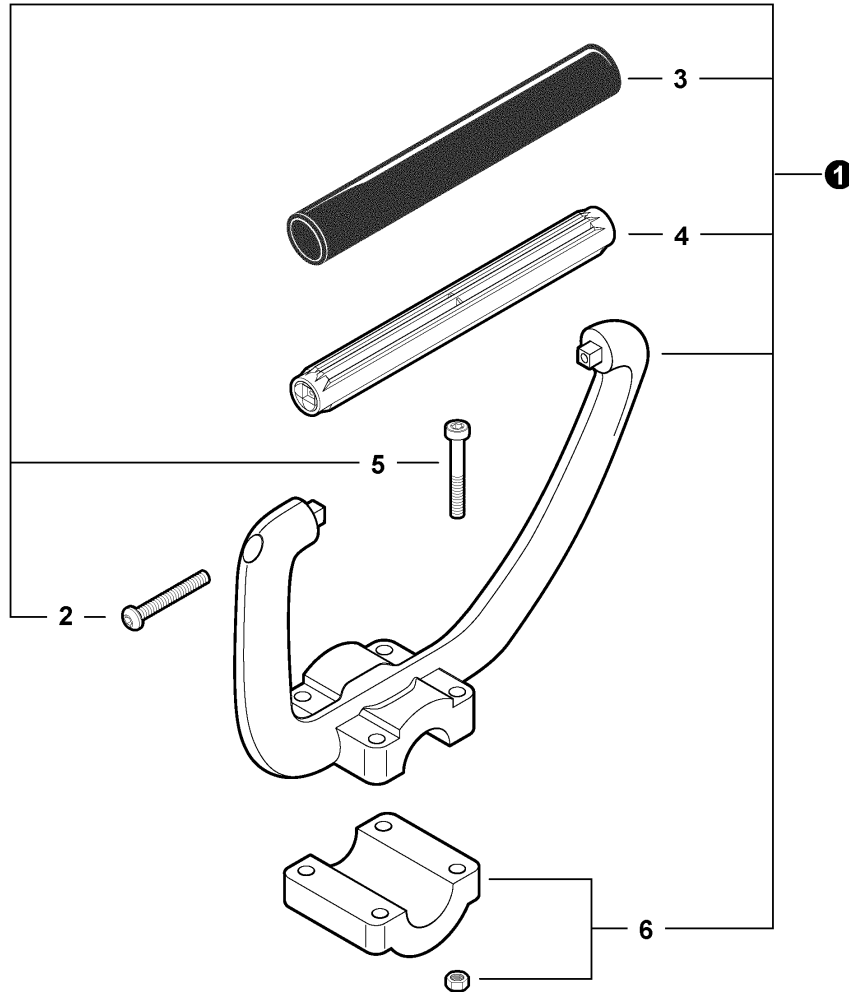

032 0008 000

1	90010005030	2	BOLT - 5X30	PERNO - 5X30
2	90060000005	2	WASHER	ARANDELA - 5
3	61023904130	2	WASHER, SHIM	ARANDELA, ESPACIADORA
4	90024205012	1	SCREW - 5X12	TORNILLO - 5X12
5	C051000101	1	GEAR CASE ASY	CONJUNTO DE CAJA DE ENGRANAJES
6	+ 90070200022	1	RING, RETAINING - 22	ANILLO, RETÉN - 22
7	+ 90070600010	1	RING, RETAINING - 10	ANILLO, RETÉN - 10
8	+ 90085806900	1	BEARING, BALL - 6900Z	COJINETE DE BOLAS - 6900Z
9	+ 90085506900	1	BEARING, BALL - 6900	COJINETE DE BOLAS - 6900
10	+ P021006500	1	GEAR SET	JUEGO DE ENGRANAJES
11	+ 90070200042	1	RING, RETAINING - 42	ANILLO, RETÉN - 42
12	+ 90081206302	1	BEARING, BALL - 609	COJINETE DE BOLAS - 609
13	+ C534000220	1	GEAR, SHAFT	ENGRANAJE, EJE
14	+ 90070600012	1	RING, RETAINING - 12	ANILLO, RETÉN - 12
15	+ 90081000629	1	BEARING, BALL - 629	COJINETE DE BOLAS - 629
16	+ 61043450031	1	BOLT - 8X8	PERNO - 8X8