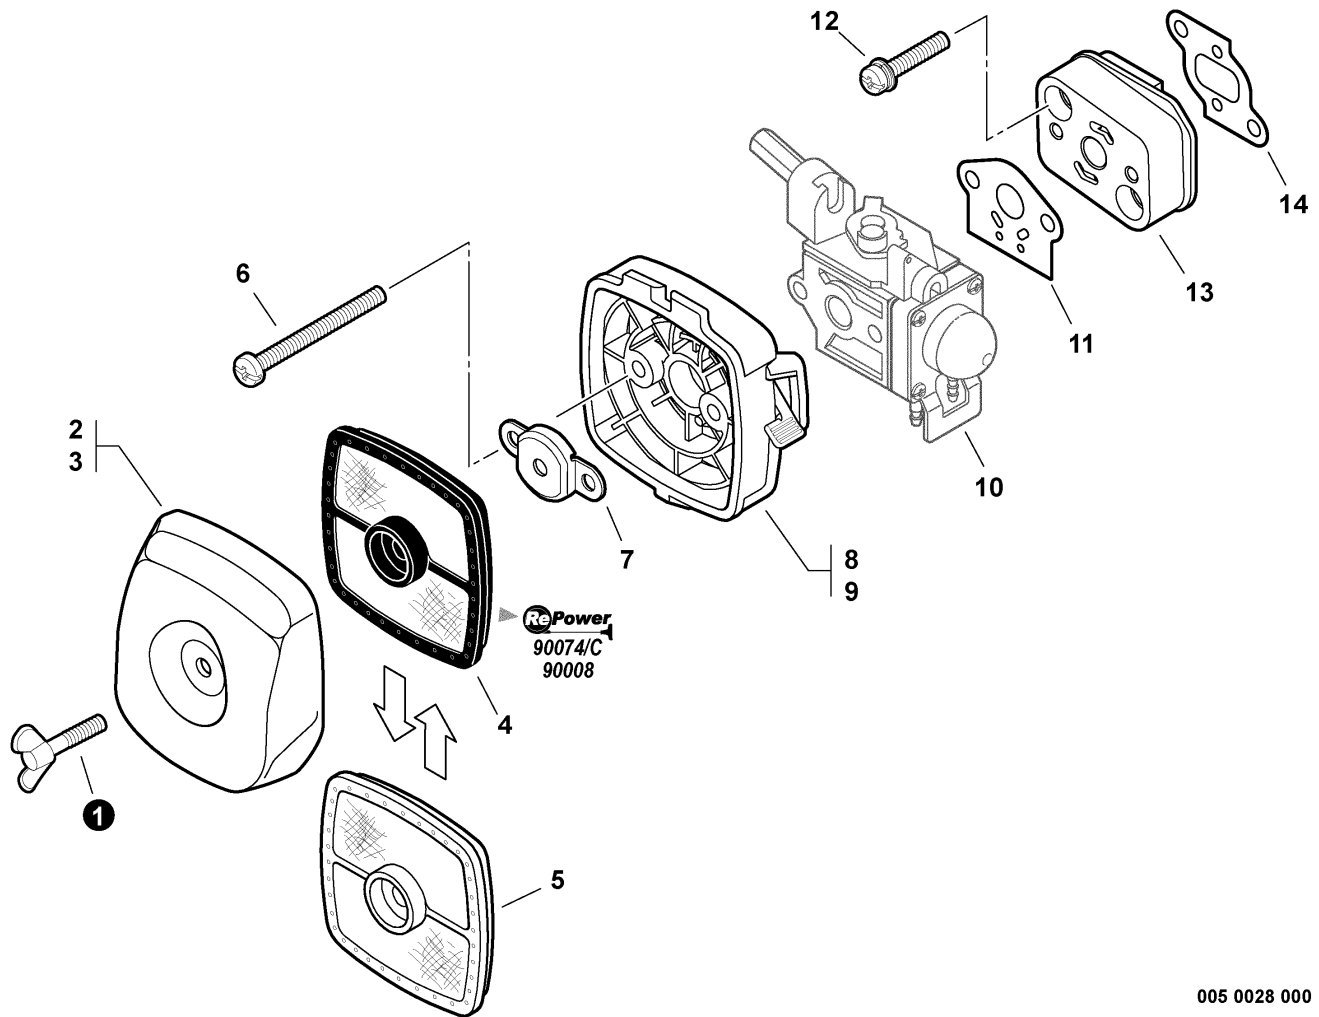

005 0028 000

①	21041752730	1	THUMBSCREW	TORNILLO, DE OREJETAS
2	13031306563	1	COVER, AIR CLEANER - GRAY	CUBIERTA, FILTRO DE AIRE - GRIS
3	13031305863	1	COVER, AIR CLEANER - BLACK	CUBIERTA, FILTRO DE AIRE - NEGRO
4	A226001410	1	FILTER, AIR - DOUBLE LAYER⁽¹⁾	FILTRO DE AIRE - CAPA DOBLE⁽¹⁾
5	13031054130	1	FILTER, AIR - SINGLE LAYER⁽²⁾	FILTRO DE AIRE - CAPA ÚNICA⁽²⁾
6	90024205060	2	SCREW - 5X60	TORNILLO - 5X60
7	12901152730	1	PLATE, PREVENT	PLACA, PRE-RESPIRADERO
8	P021000991	1	CASE, AIR CLEANER - GRAY	CARCASA, FILTRO DE AIRE - GRIS
9	P021004480	1	CASE, AIR CLEANER - BLACK	CARCASA, FILTRO DE AIRE - NEGRO
10	-----	1	CARBURETOR⁽³⁾	CARBURADOR⁽³⁾
11	13001013410	1	GASKET, INTAKE⁽⁴⁾	JUNTA, ADMISIÓN⁽⁴⁾
12	90016205025	2	SCREW - 5X25	TORNILLO - 5X25
13	13001756431	1	INSULATOR, INTAKE	AISLANTE, ADMISIÓN
14	13001055930	1	GASKET, INTAKE⁽⁴⁾	JUNTA, ADMISIÓN⁽⁴⁾
15	90074C		RePower TUNE-UP KIT⁽⁵⁾	KIT DE PUESTA A PUNTO⁽⁵⁾
15	90074		RePower TUNE-UP KIT	KIT DE PUESTA A PUNTO
16	90008		RePower FILTER KIT	KIT DE FILTRACIÓN

(FOOTNOTE) 1 - Included In RePower KIT
2 - OPTIONAL
3 - See Carburetor Diagram For Details
4 - Included In GASKET KIT
5 - CANADA MODELS

(NOTA DEL PIE) 1 - Incluido en KIT de la RePower
2 - OPCIONAL
3 - Vea el diagrama del carburador para los detalles
4 - Incluido en KIT de la JUNTA
5 - MODELOS DE CANADÁ