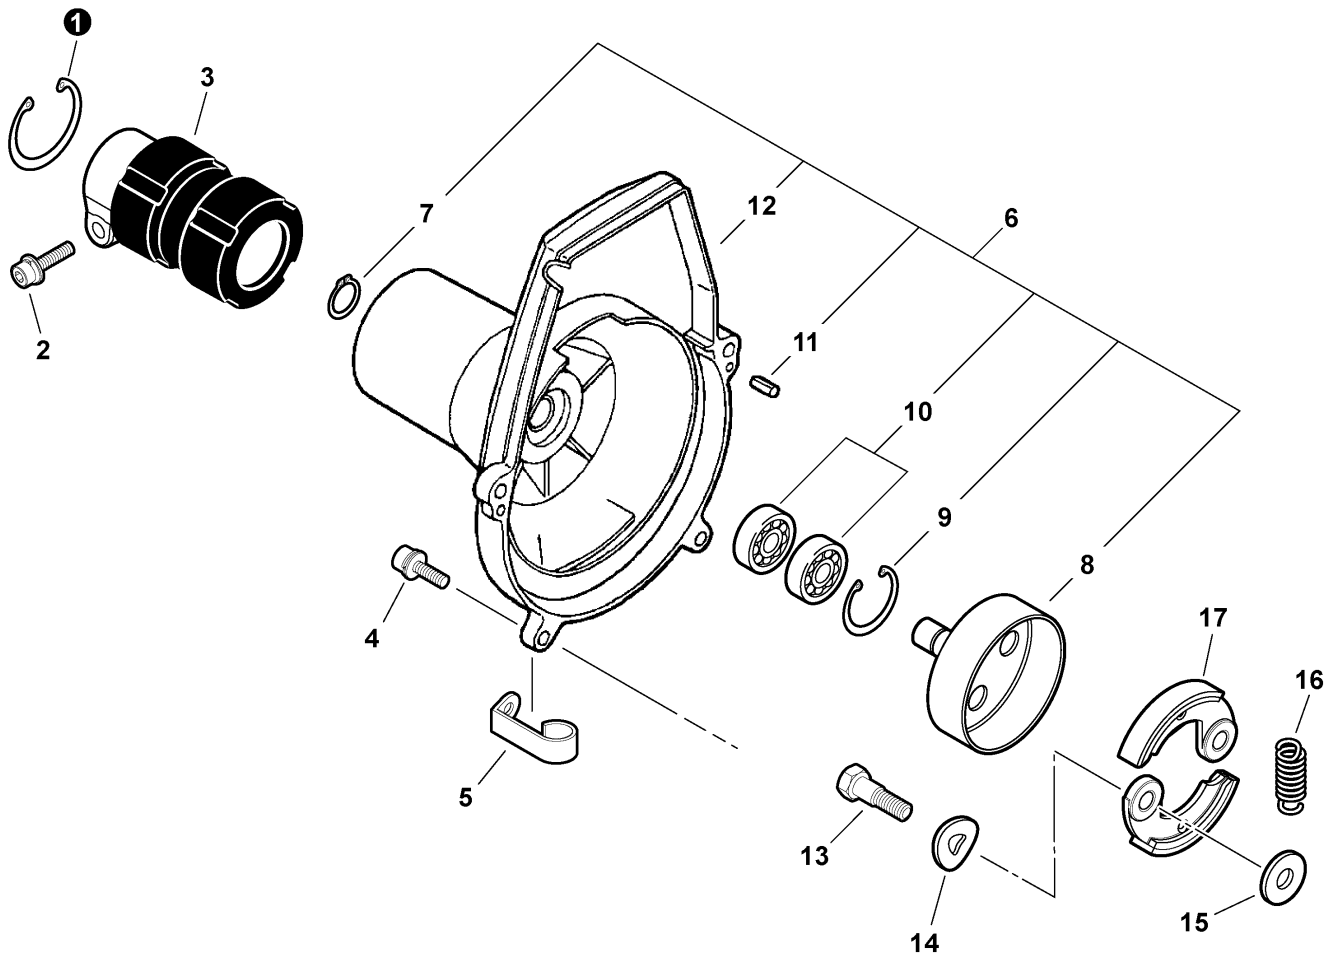

(FOOTNOTE) 1 - Included In GASKET KIT

(NOTA DEL PIE) 1 - Incluido en KIT de la JUNTA

003 0009 000

1	90070200042	1	RING, RETAINING - 42	ANILLO, RETÉN - 42
2	90016205028	1	SCREW - 5X28	TORNILLO - 5X28
3	61092255931	1	HOLDER, MAIN PIPE	SOPORTE, TUBO PRINCIPAL
4	90016205018	2	SCREW - 5X18	TORNILLO - 5X18
5	17811106230	1	CLAMP	ABRAZADERA
6	P021001410	1	FAN CASE ASY - GRAY	CONJUNTO DE CARCASA DEL VENTILADOR - GRIS
7	+ 90070100012	1	RING, RETAINING - 12	ANILLO, RETÉN - 12
8	+ A556000030	1	DRUM, CLUTCH	TAMBOR, EMBRAGUE
9	+ 90070200028	1	RING, RETAINING - 28	ANILLO, RETÉN - 28
10	+ 90080796001	2	BEARING, BALL - 6001	COJINETE DE BOLAS - 6001
11	+ V622000020	2	PIN, LOCATING	PASADOR DE POSICIONAMIENTO
12	+ A172000030	1	CASE, FAN - GRAY	CARCASA, VENTILADOR - GRIS
13	17504656030	2	BOLT, CLUTCH	PERNO, EMBRAGUE
14	17504956030	2	WASHER - SPRING	ARANDELA - RESORTE
15	17504805530	2	WASHER - 6	ARANDELA - 6
16	V451000090	1	SPRING, CLUTCH	RESORTE, EMBRAGUE
17	A553000010	2	SHOE, CLUTCH	ZAPATA, EMBRAGUE