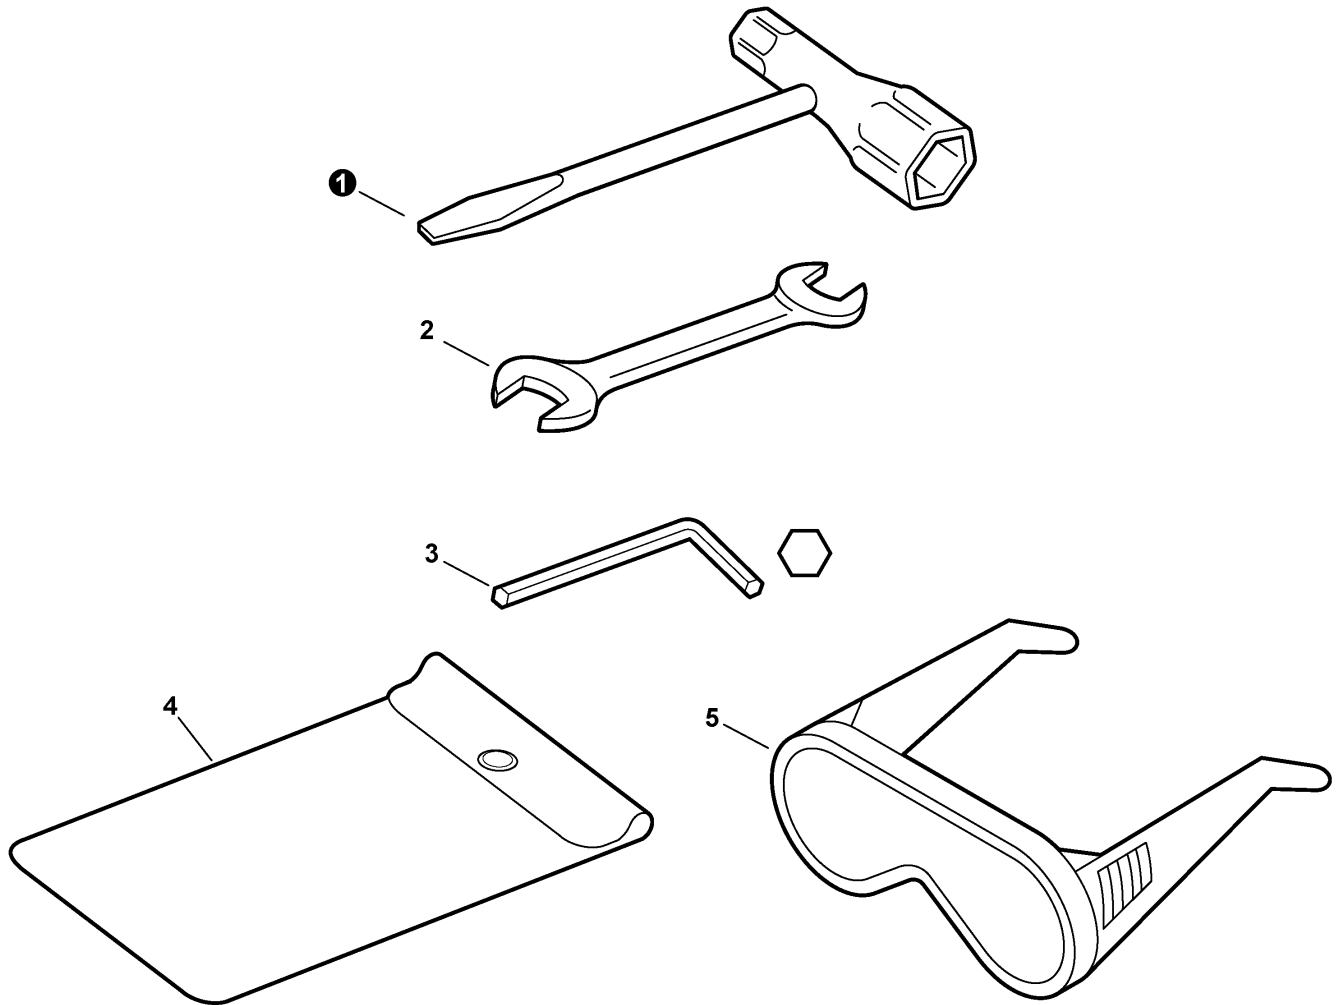

200 0039 000

1	X602000020	1	T-WRENCH - 17X19mm	LLAVE DE CUBO/DESTORNILADOR
2	89511200330	1	SPANNER - 8X10mm	LLAVE DE TUERCAS - 8X10
3	X605000100	1	KEY - HEX -- 4mm	CHAVETA HEXAGONAL - 4mm
4	89851039130	1	BAG, TOOL	BOLSA DE HERRAMIENTAS
5	X690000080	1	GOGGLES	GOGGLES