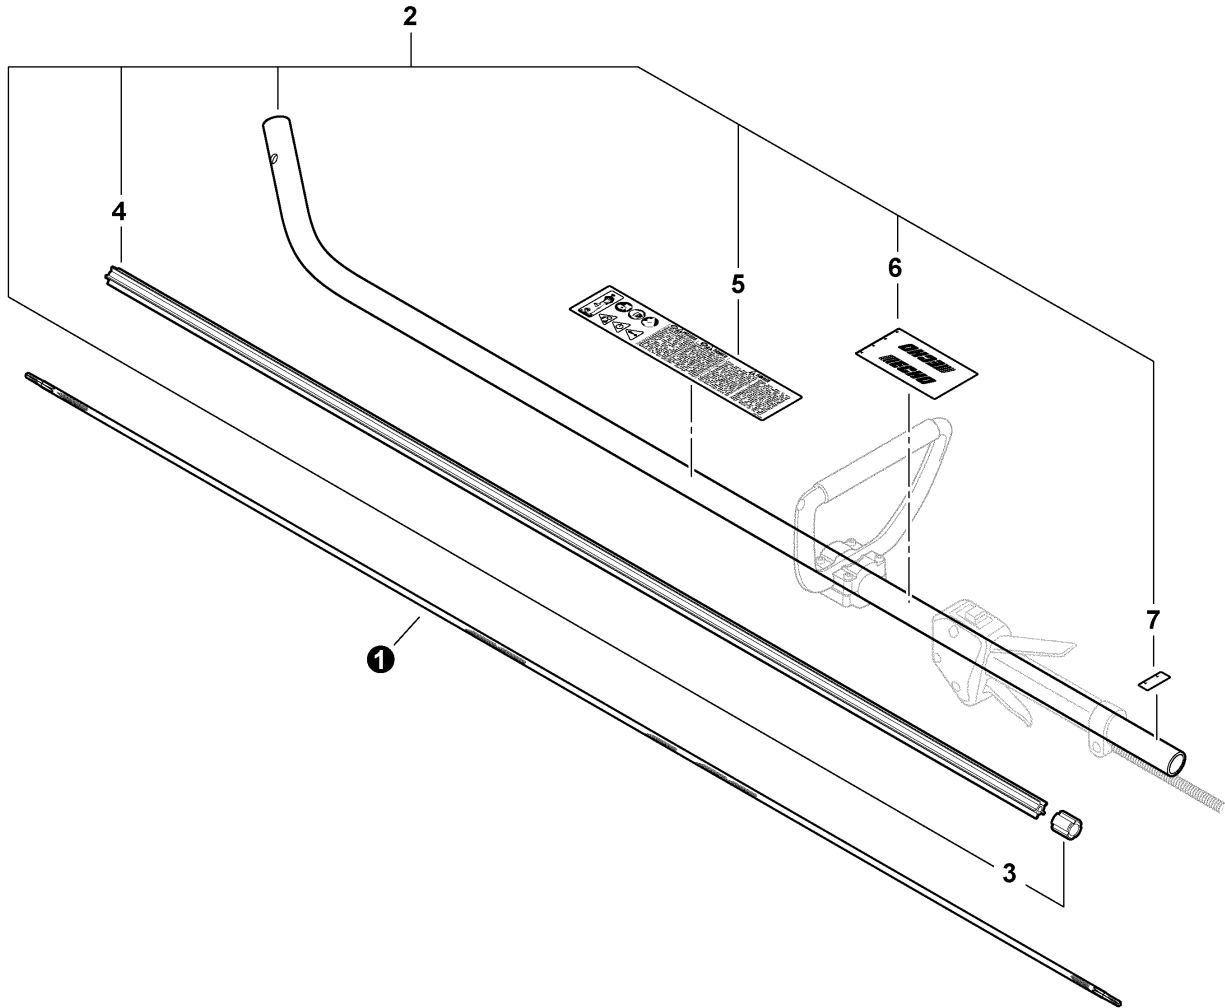

Recortadora de Bordes

Control Handle, Throttle Cable, Ignition Switch

Mango de Control, Cable del Acelerador, Interruptor del Encendido

030 0017 000

1	61027252130	1	CLAMP KIT	KIT DE ABRAZADERA
2	+ 90024205028	1	SCREW - 5X28	TORNILLO - 5X28
3	+ 90050000005	1	NUT - 5	TUERCA - 5
4	35121352130	1	GRIP, HANDLE	AGARRE, MANGO
5	17800352130	1	CONTROL HANDLE KIT	KIT DE MANGO DE CONTROL
6	+ 90024205035	1	SCREW - 5X35	TORNILLO - 5X35
7	+ 90024205025	1	SCREW - 5X25	TORNILLO - 5X25
8	+ 90050000005	2	NUT - 5	TUERCA - 5
9	30120029430	1	CLAMP KIT	KIT DE ABRAZADERA
10	+ 90024205014	1	SCREW - 5X14	TORNILLO - 5X14
11	V475000850	1	TUBE, PROTECTIVE - CORRUGATED	TUBO, PROTECTOR - CORRUGADA
12	V430000730	1	CABLE, THROTTLE	CABLE, ACELERADOR
13	17801052130	1	TRIGGER, THROTTLE	GATILLO, ACELERADOR
14	17804342230	1	SPRING, TRIGGER	RESORTE, GATILLO
15	17801252730	1	LOCKOUT, TRIGGER	TRABA, GATILLO
16	17809052632	1	LEVER, TRIGGER LOCKOUT	PALANCA, TRABADO DEL GATILLO
17	17801352630	1	SPRING, THROTTLE LOCKOUT	RESORTE, TRABA DEL ACELERADOR
18	A440000280	1	IGNITION SWITCH ASY	CONJUNTO DE INTERRUPTOR DEL ENCENDIDO
19	+ 9154503010	1	SCREW - 3X10	TORNILLO - 3X10
20	+ A444000020	1	KNOB, SWITCH - ORANGE	PERILLA