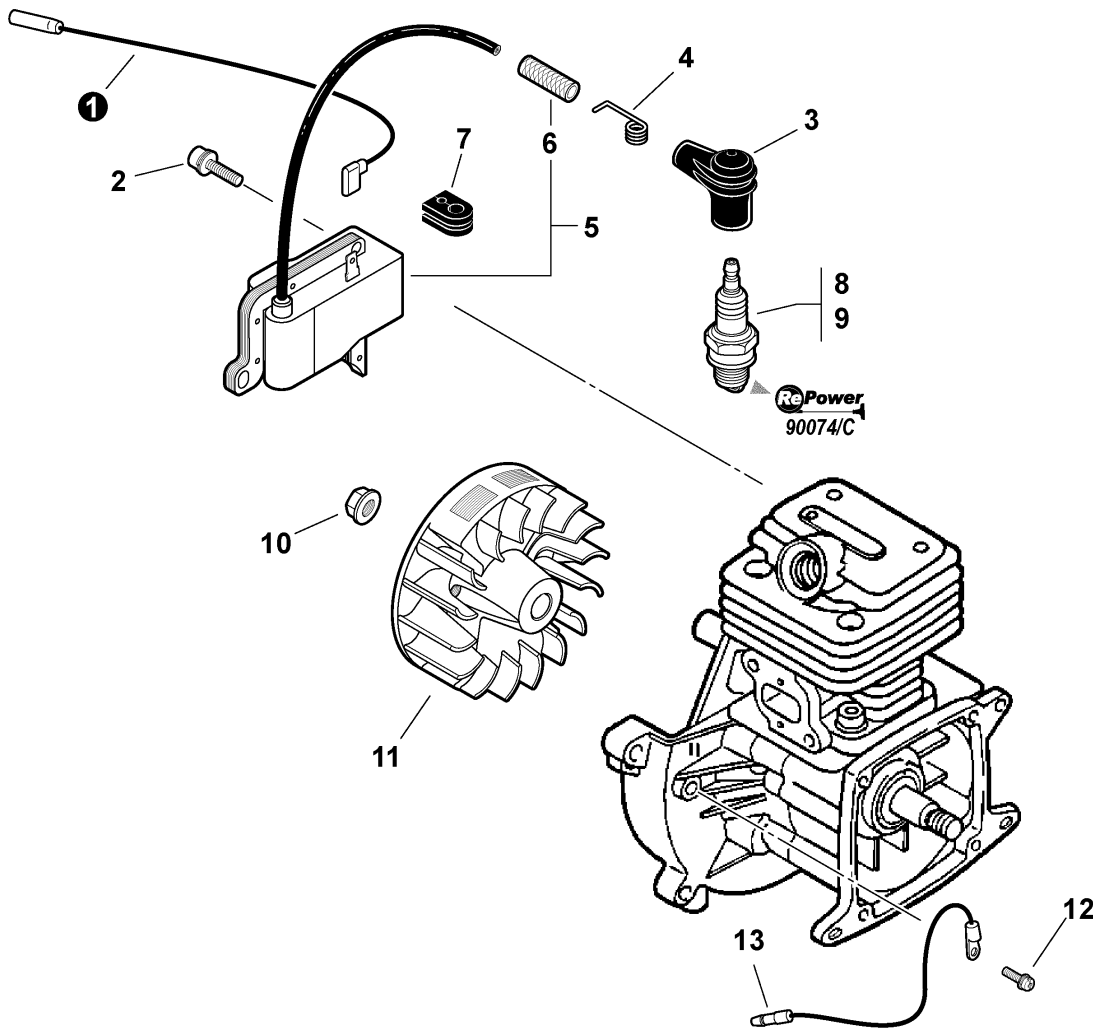

007 0028 000

①	16201056430	1	LEAD - IGNITION	CABLE CONDUCTOR
2	90016205016	2	SCREW - 5X16	TORNILLO - 5X16
3	15901203433	1	CAP, SPARK PLUG	TAPA, BUJÍA
4	15901103432	1	TERMINAL, SPARK PLUG CAP	TERMINAL, CAPUCHÓN DE BUJÍA
5	P021003910	1	COIL, IGNITION	BOBINA, IGNICIÓN
6	+ V475002200	1	TUBE, INSULATOR	TUBO, AISLANTE
7	15611240630	1	GROMMET	ANILLO DE GOMA
8	15901019830	1	SPARK PLUG -- BPM-8Y⁽¹⁾	BUJÍA -- BPM-8Y⁽¹⁾
9	A425000000	1	SPARK PLUG -- BPMR-8Y⁽²⁾	BUJÍA -- BPMR-8Y⁽²⁾
10	90051500008	1	NUT - 8 -- FLANGE	TUERCA, DE BRIDA - 8
11	A409000130	1	FLYWHEEL	VOLANTE
12	90024205010	1	SCREW - 5X10	TORNILLO - 5X10
13	16201452930	1	LEAD - GROUND	CABLE - DE TIERRA
14	90074		RePower TUNE-UP KIT	KIT DE PUESTA A PUNTO
14	90074C		RePower TUNE-UP KIT⁽³⁾	KIT DE PUESTA A PUNTO⁽³⁾

(FOOTNOTE) 1 - Included In RePower KIT
2 - CANADA - Included In RePower TUNE-UP KIT
3 - CANADA MODELS

(NOTA DEL PIE) 1 - Includo en KIT de la RePower
2 - CANADA - Includo en KIT del AJUSTE de la RePower
3 - MODELOS DE CANADÁ