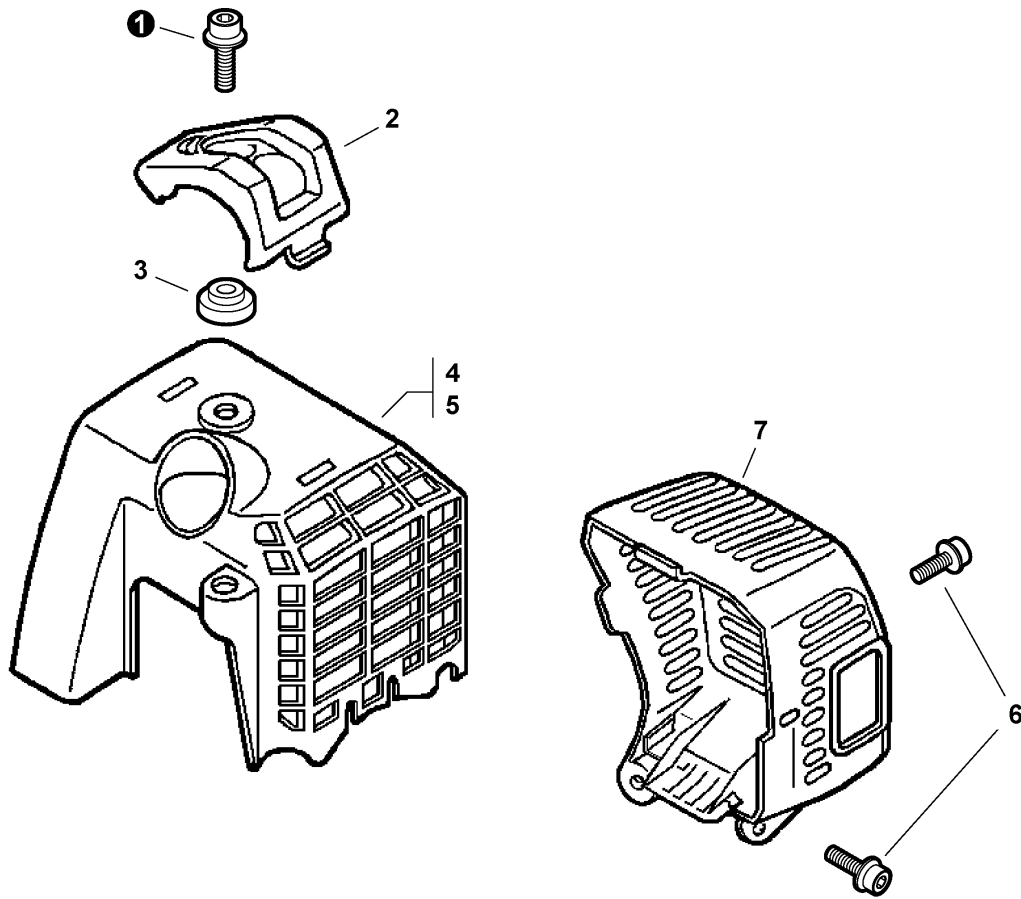

001 0016 000

①	9111005016	1	SCREW - 5X16	TORNILLO - 5X16
2	A162000000	1	GUARD, TOP	PROTECTOR, SUPERIOR
3	V353000020	1	COLLAR - 5	ESPACIADOR - 5
4	A160000040	1	COVER, ENGINE - GRAY	CUBIERTA, MOTOR - GRIS
5	A160000060	1	COVER, ENGINE - ORANGE	CUBIERTA, MOTOR - NARANJA
6	90010605012	2	SCREW - 5X12	TORNILLO - 5X12
7	A320000003	1	COVER, EXHAUST	CUBIERTA, ESCAPE