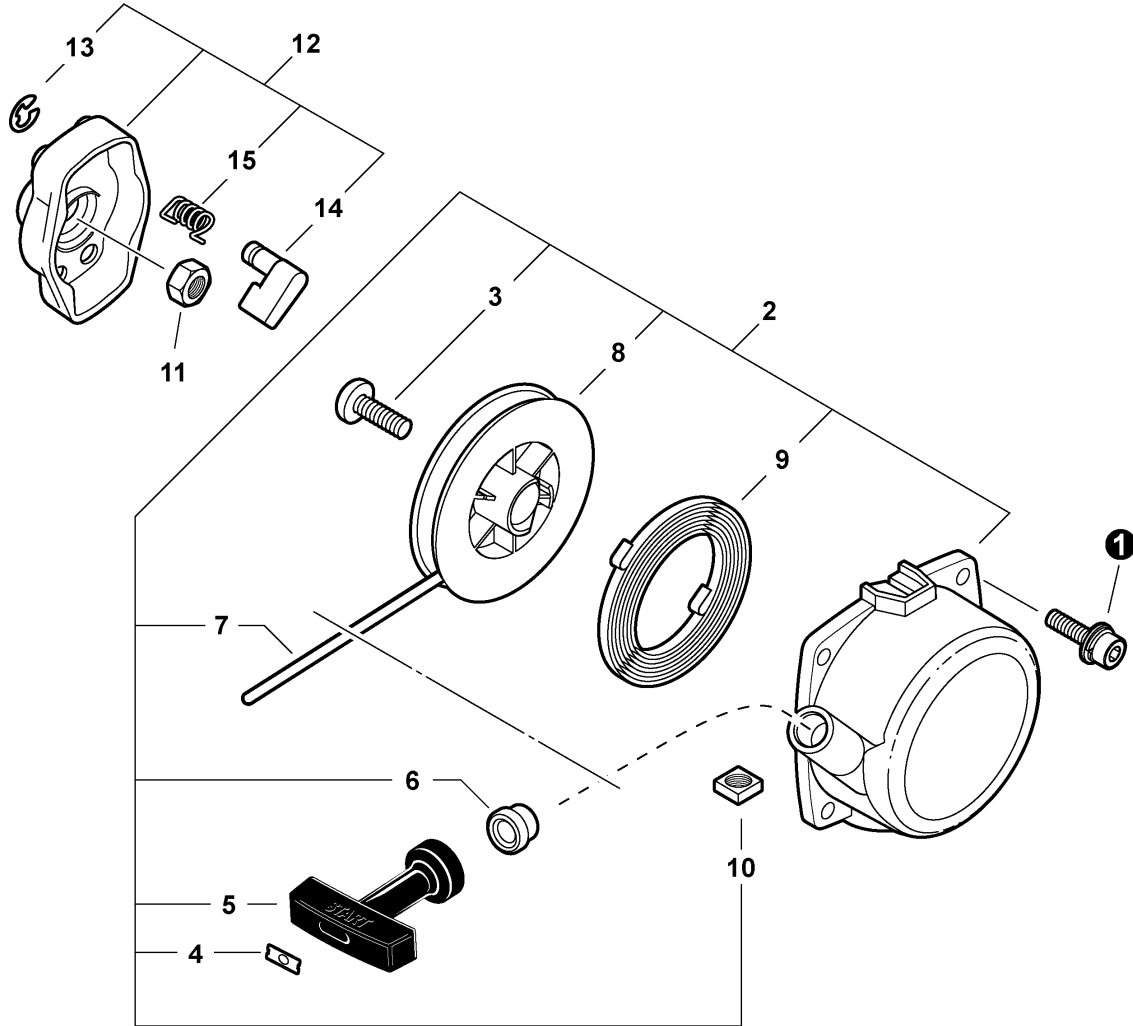

(FOOTNOTE) 1 - Included In GASKET KIT

(NOTA DEL PIE) 1 - Incluido en KIT de la JUNTA

003 0009 000

1	90070200042	1	RING, RETAINING - 42	ANILLO, RETÉN - 42
2	90016205028	1	SCREW - 5X28	TORNILLO - 5X28
3	61092255931	1	HOLDER, MAIN PIPE	SOPORTE, TUBO PRINCIPAL
4	90016205018	2	SCREW - 5X18	TORNILLO - 5X18
5	17811106230	1	CLAMP	ABRAZADERA
6	P021001410	1	FAN CASE ASY - GRAY	CONJUNTO DE CARCASA DEL VENTILADOR - GRIS
7	+ 90070100012	1	RING, RETAINING - 12	ANILLO, RETÉN - 12
8	+ A556000030	1	DRUM, CLUTCH	TAMBOR, EMBRAGUE
9	+ 90070200028	1	RING, RETAINING - 28	ANILLO, RETÉN - 28
10	+ 90080796001	2	BEARING, BALL - 6001	COJINETE DE BOLAS - 6001
11	+ V622000020	2	PIN, LOCATING	PASADOR DE POSICIONAMIENTO
12	+ A172000030	1	CASE, FAN - GRAY	CARCASA, VENTILADOR - GRIS
13	17504656030	2	BOLT, CLUTCH	PERNO, EMBRAGUE
14	17504956030	2	WASHER - SPRING	ARANDELA - RESORTE
15	17504805530	2	WASHER - 6	ARANDELA - 6
16	V451000090	1	SPRING, CLUTCH	RESORTE, EMBRAGUE
17	A553000010	2	SHOE, CLUTCH	ZAPATA, EMBRAGUE