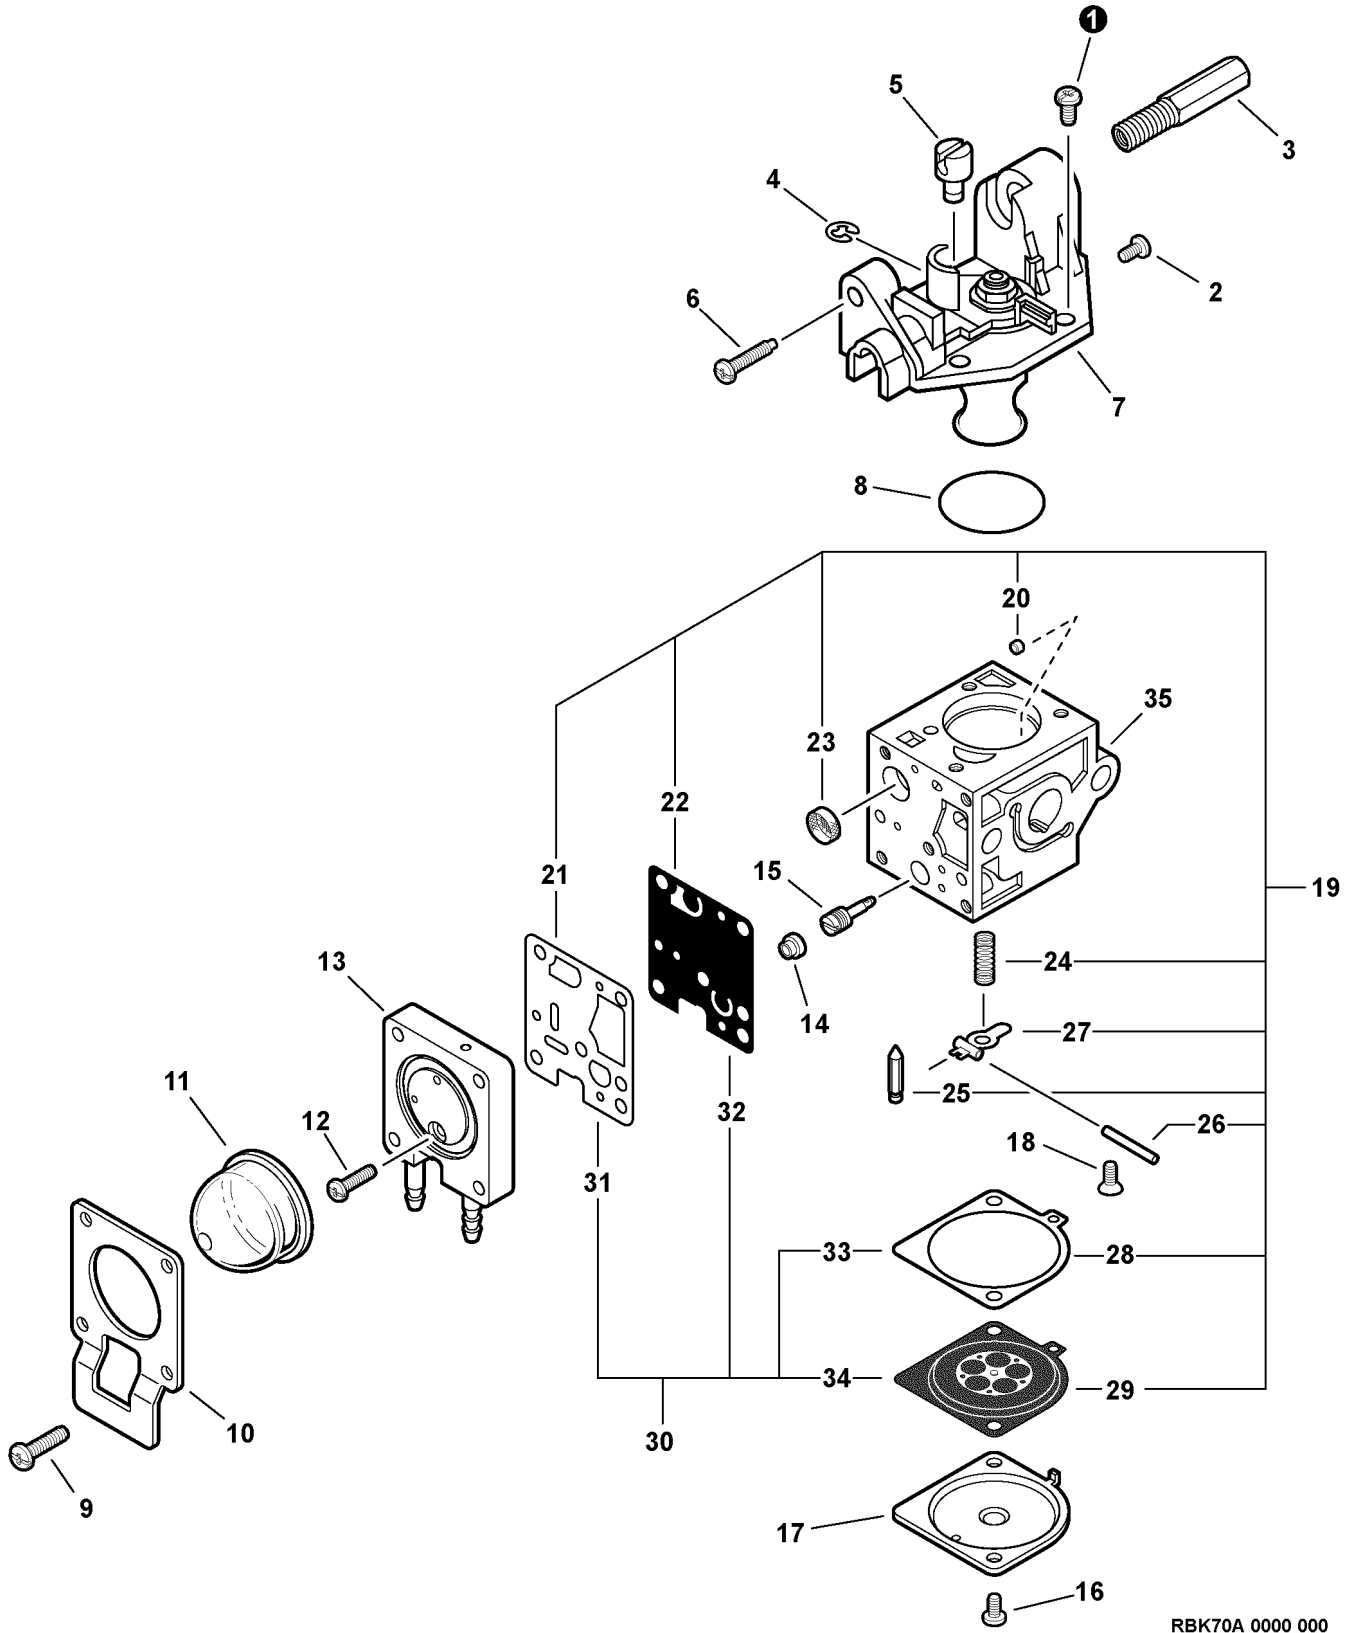

RBK70A 0000 000

	A021000721	1	CARBURETOR -- RB-K70A	CARBURADOR -- RB-K70A
①	+ 12534413931	3	SCREW	TORNILLO
2	+ 12534452130	1	SCREW	TORNILLO
3	+ P005001330	1	SCREW, CABLE ADJUST	TORNILLO, AJUSTE DEL CABLE
4	+ P005000190	1	RING, RETAINING	ANILLO, RETÉN
5	+ P005001240	1	SWIVEL	PIVOTE
6	+ P005000100	1	SCREW, IDLE ADJUST	TORNILLO, AJUSTE DE RALENTÍ
7	+ P005001620	1	ROTOR COVER ASY	CONJUNTO DE CUBIERTA DEL ROTOR
8	+ P005000280	1	O-RING	ANILLO O
9	+ 12531061830	4	SCREW, PURGE BULB RETAINER	TORNILLO, RETÉN DEL BULBO DE LA PURGA
10	+ P005000250	1	RETAINER, PURGE BULB	RETÉN, BULBO DE LA PURGA
11	+ 12538108660	1	BULB, PURGE	BULBO, PURGA
12	+ P005000270	1	SCREW, PURGE BASE	TORNILLO, BASE, PURGA
13	+ P005000930	1	BASE, PURGE	BASE, PURGA
14	+ P005001270	1	CAP, LIMITER	TAPA, LIMITADOR
15	+ P005001260	1	NEEDLE - HIGH SPEED	AGUJA - ALTA VELOCIDAD
16	+ 12534452130	2	SCREW	TORNILLO
17	+ 12534252130	1	COVER, METERING	CUBIERTA, DIAFRAGMA
18	+ 12533942030	1	SCREW, METERING LEVER PIN	TORNILLO, PASADOR DE RETÉN
19	+ P005000950	1	REPAIR KIT	KIT DE REPARACIÓN
20	+ P005001000	1	GUIDE, ROLLER	GUÍA, RODILLO
21	+ -----	1	GASKET, PUMP	JUNTA, BOMBA
22	+ -----	1	DIAPHRAGM, PUMP	DIAFRAGMA, BOMBA
23	+ -----	1	STRAINER	TAMIZ
24	+ -----	1	SPRING, METERING LEVER	RESORTE, PALANCA DE DOSIFICACIÓN
25	+ -----	1	VALVE, INLET NEEDLE	VÁLVULA DE AGUJA, ADMISIÓN
26	+ -----	1	PIN, METERING LEVER	PASADOR, PALANCA DE DOSIFICACIÓN
27	+ -----	1	LEVER, METERING	PALANCA, DOSIFICACIÓN
28	+ -----	1	GASKET, DIAPHRAGM	JUNTA, DIAFRAGMA
29	+ -----	1	DIAPHRAGM, METERING	DIAFRAGMA, DOSIFICACIÓN
30	+ P005000550	1	DIAPHRAGM/GASKET KIT	KIT DE DIAFRAGMA/JUNTA
31	+ -----	1	GASKET, PUMP	JUNTA, BOMBA
33	+ -----	1	GASKET, DIAPHRAGM	JUNTA, DIAFRAGMA
32	+ -----	1	DIAPHRAGM, PUMP	DIAFRAGMA, BOMBA
34	+ -----	1	DIAPHRAGM, METERING	DIAFRAGMA, DOSIFICACIÓN
35	+ -----	1	BODY, CARBURETOR⁽¹⁾	CUERPO, CARBURADOR⁽¹⁾

(FOOTNOTE) 1 - NOT AVAILABLE SEPARATELY

(NOTA DEL PIE) 1 - NO DISPONIBLE POR SEPARADO