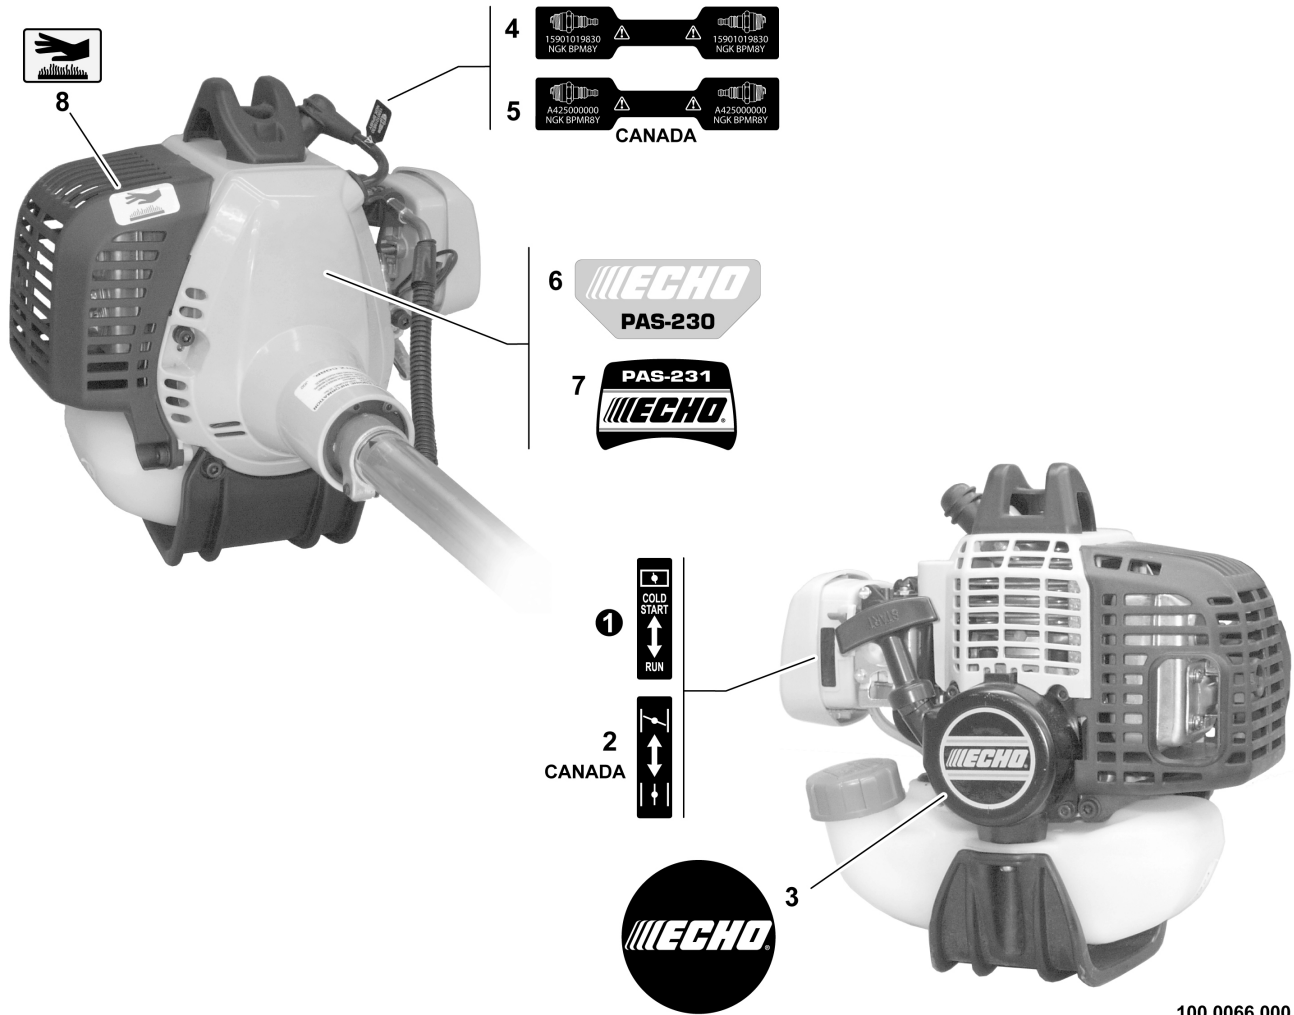

100 0066 000

❶	89012152730	1	LABEL - CHOKE	ETIQUETA - AHOGADOR
2	89033252730	1	LABEL - CHOKE⁽¹⁾	ETIQUETA - AHOGADOR⁽¹⁾
3	X502000330	1	LABEL - ECHO	ETIQUETA - ECHO
4	X532000671	1	LABEL - SPARK PLUG -- BPM-8Y	ETIQUETA - BUJÍA -- BPM-8Y
5	X532000720	1	LABEL - SPARK PLUG -- BPMR-8Y⁽¹⁾	ETIQUETA - BUJÍA -- BPMR-8Y⁽¹⁾
6	X547001490	1	LABEL - MODEL -- PAS-230	ETIQUETA - MODELO -- PAS-230
7	X503001640	1	LABEL - MODEL -- PAS-231	ETIQUETA - MODELO -- PAS-231
8	X505002310	1	LABEL - CAUTION -- HOT	ETIQUETA - PRECAUCIÓN -- CALIENTE

(FOOTNOTE) 1 - CANADA MODELS

(NOTA DEL PIE) 1 - MODELOS DE CANADÁ