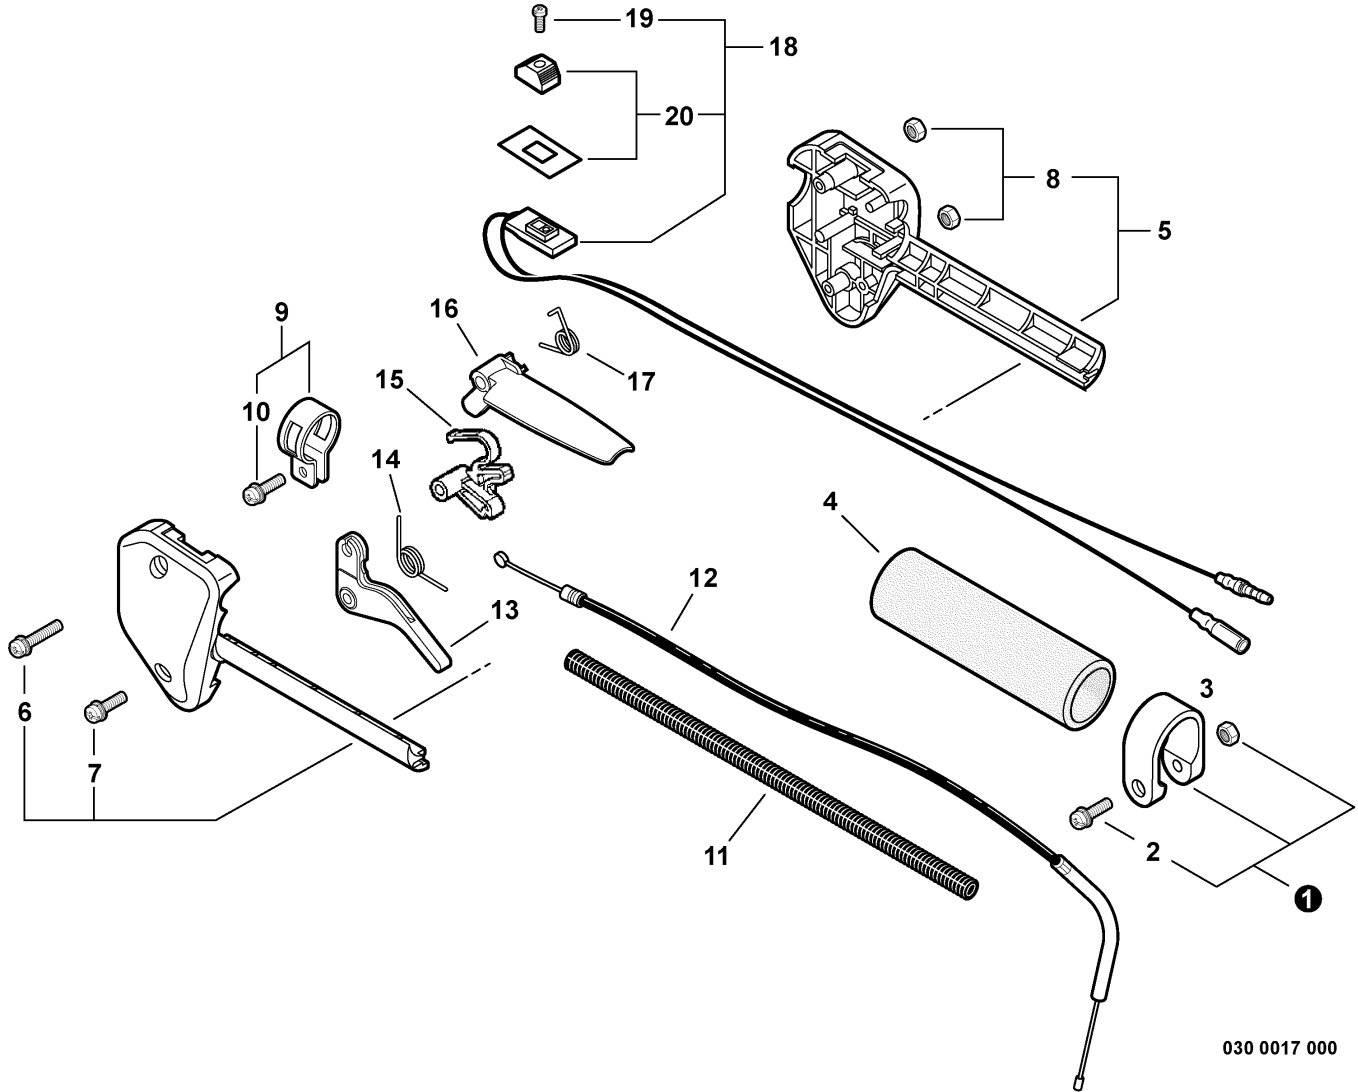

030 0017 000

1	61027252130	1	CLAMP KIT	KIT DE ABRAZADERA
2	+ 90024205028	1	SCREW - 5X28	TORNILLO - 5X28
3	+ 90050000005	1	NUT - 5	TUERCA - 5
4	35121352130	1	GRIP, HANDLE	AGARRE, MANGO
5	17800352130	1	CONTROL HANDLE KIT	KIT DE MANGO DE CONTROL
6	+ 90024205035	1	SCREW - 5X35	TORNILLO - 5X35
7	+ 90024205025	1	SCREW - 5X25	TORNILLO - 5X25
8	+ 90050000005	2	NUT - 5	TUERCA - 5
9	30120029430	1	CLAMP KIT	KIT DE ABRAZADERA
10	+ 90024205014	1	SCREW - 5X14	TORNILLO - 5X14
11	V475000850	1	TUBE, PROTECTIVE - CORRUGATED	TUBO, PROTECTOR - CORRUGADA
12	V430000730	1	CABLE, THROTTLE	CABLE, ACELERADOR
13	17801052130	1	TRIGGER, THROTTLE	GATILLO, ACELERADOR
14	17804342230	1	SPRING, TRIGGER	RESORTE, GATILLO
15	17801252730	1	LOCKOUT, TRIGGER	TRABA, GATILLO
16	17809052632	1	LEVER, TRIGGER LOCKOUT	PALANCA, TRABADO DEL GATILLO
17	17801352630	1	SPRING, THROTTLE LOCKOUT	RESORTE, TRABA DEL ACELERADOR
18	A440000280	1	IGNITION SWITCH ASY	CONJUNTO DE INTERRUPTOR DEL ENCENDIDO
19	+ 9154503010	1	SCREW - 3X10	TORNILLO - 3X10
20	+ A444000020	1	KNOB, SWITCH - ORANGE	PERILLA