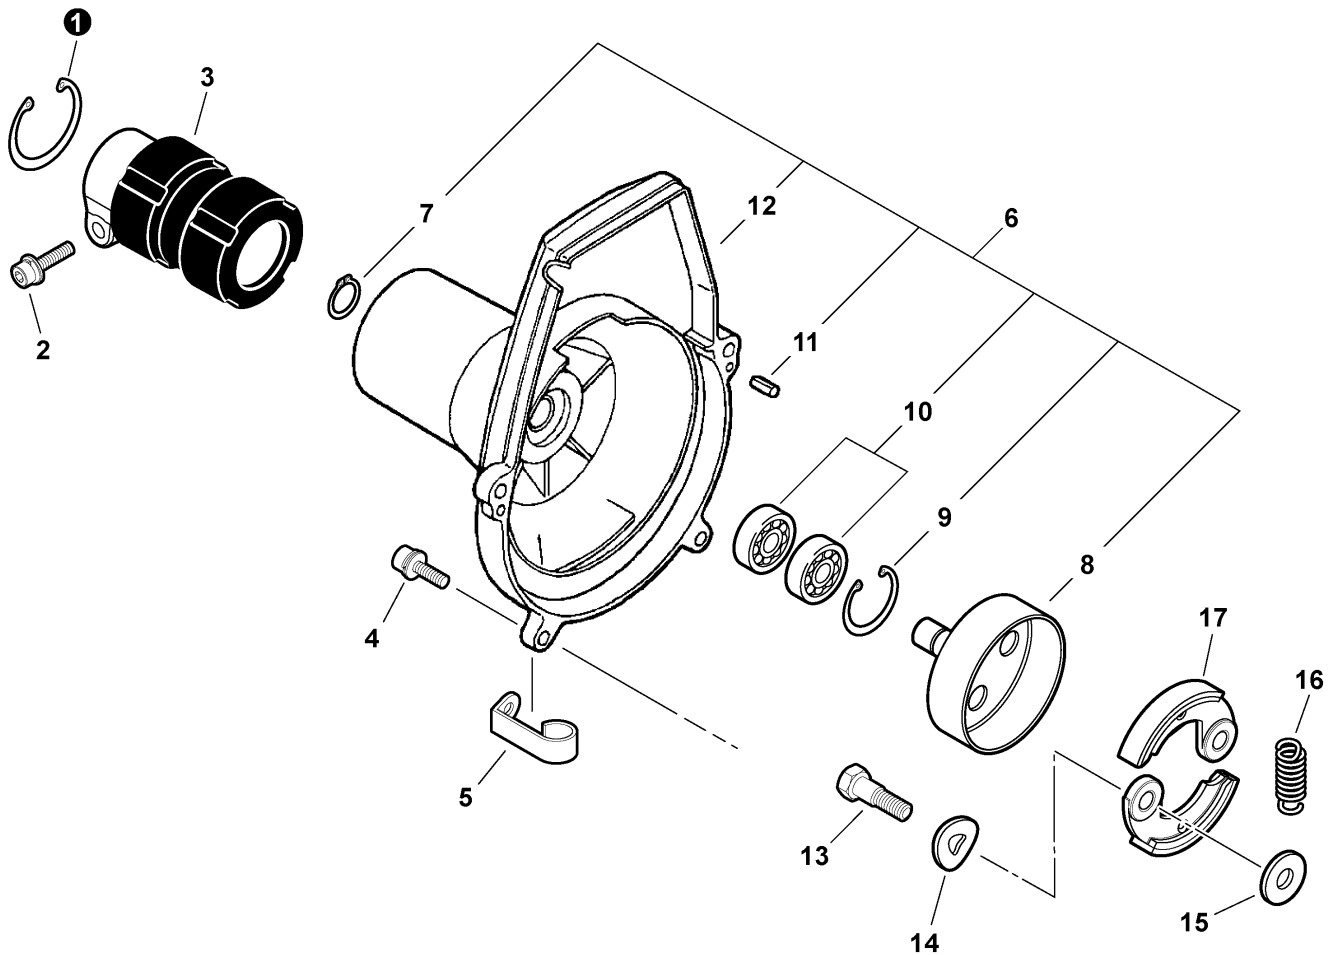

003 0009 000

①	90070200042	1	RING, RETAINING - 42	ANILLO, RETÉN - 42
2	90016205028	1	SCREW - 5X28	TORNILLO - 5X28
3	61092255931	1	HOLDER, MAIN PIPE	SOPORTE, TUBO PRINCIPAL
4	90016205018	2	SCREW - 5X18	TORNILLO - 5X18
5	17811106230	1	CLAMP	ABRAZADERA
6	P021001410	1	FAN CASE ASY - GRAY	CONJUNTO DE CARCASA DEL VENTILADOR - GRIS
7	+ 90070100012	1	RING, RETAINING - 12	ANILLO, RETÉN - 12
8	+ A556000030	1	DRUM, CLUTCH	TAMBOR, EMBRAGUE
9	+ 90070200028	1	RING, RETAINING - 28	ANILLO, RETÉN - 28
10	+ 90080796001	2	BEARING, BALL - 6001	COJINETE DE BOLAS - 6001
11	+ V622000020	2	PIN, LOCATING	PASADOR DE POSICIONAMIENTO
12	+ A172000030	1	CASE, FAN - GRAY	CARCASA, VENTILADOR - GRIS
13	17504656030	2	BOLT, CLUTCH	PERNO, EMBRAGUE
14	17504956030	2	WASHER - SPRING	ARANDELA - RESORTE
15	17504805530	2	WASHER - 6	ARANDELA - 6
16	V451000090	1	SPRING, CLUTCH	RESORTE, EMBRAGUE
17	A553000010	2	SHOE, CLUTCH	ZAPATA, EMBRAGUE