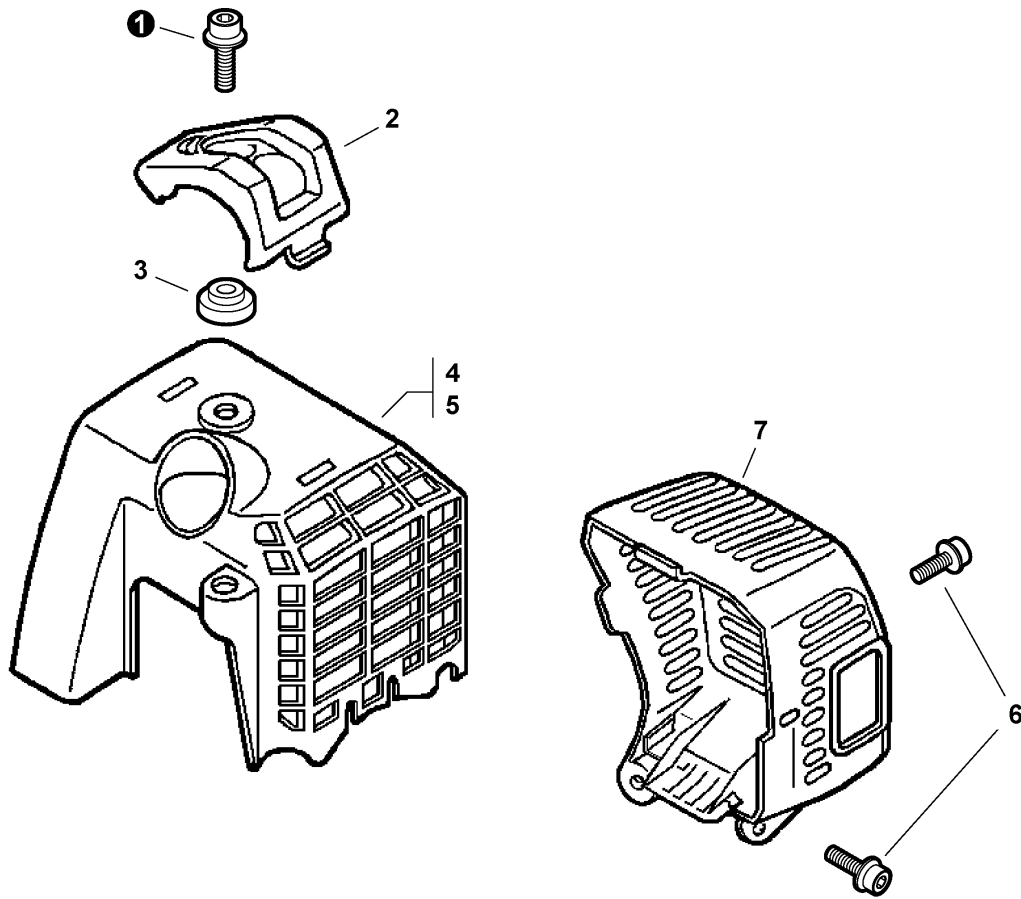

001 0016 000

1	9111005016	1	SCREW - 5X16	TORNILLO - 5X16
2	A162000000	1	GUARD, TOP	PROTECTOR, SUPERIOR
3	V353000020	1	COLLAR - 5	ESPACIADOR - 5
4	A160000040	1	COVER, ENGINE - GRAY	CUBIERTA, MOTOR - GRIS
5	A160000060	1	COVER, ENGINE - ORANGE	CUBIERTA, MOTOR - NARANJA
6	90010605012	2	SCREW - 5X12	TORNILLO - 5X12
7	A320000003	1	COVER, EXHAUST	CUBIERTA, ESCAPE