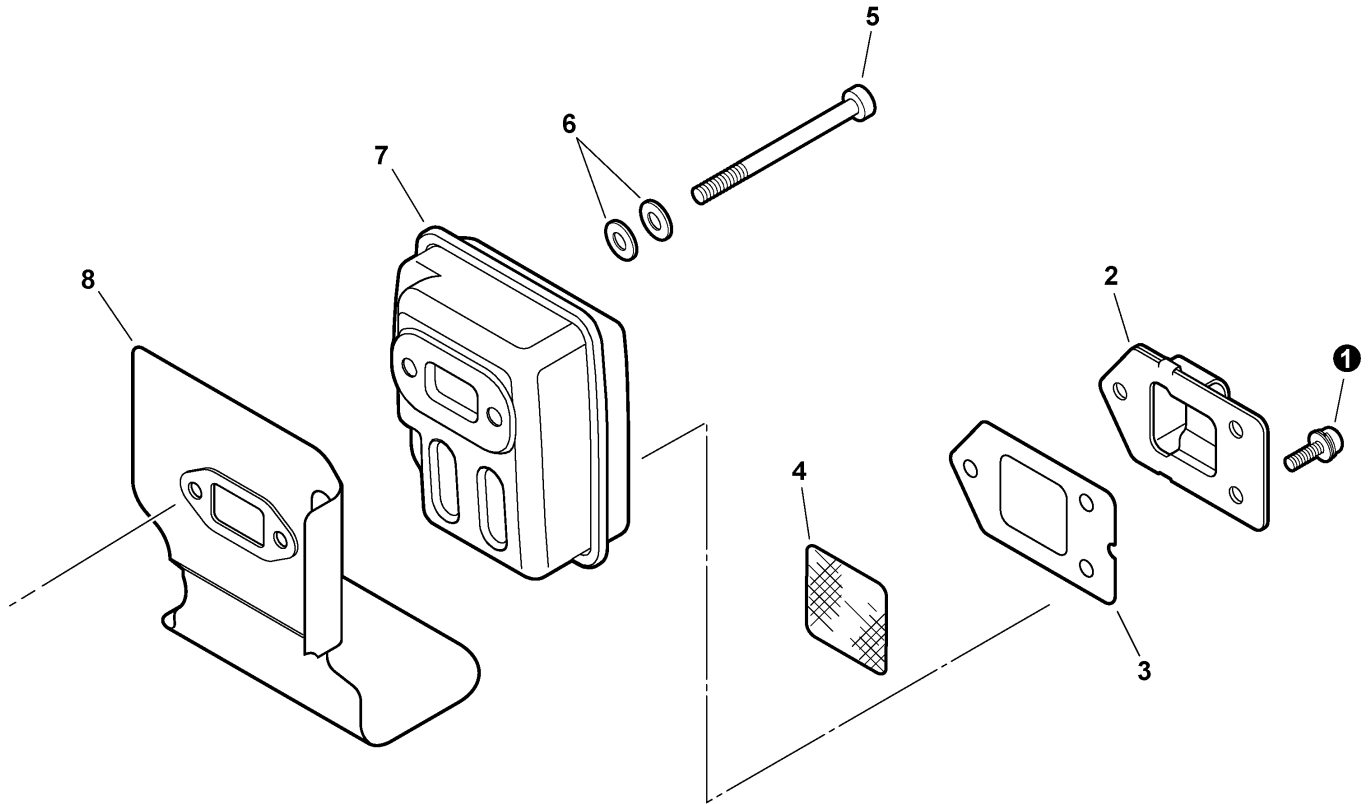

(FOOTNOTE) 1 - Included In GASKET KIT

(NOTA DEL PIE) 1 - Incluido en KIT de la JUNTA

006 0018 00B

❶	90024204010	3	SCREW - 4X10	TORNILLO - 4X10
2	A313000350	1	GUIDE, EXHAUST	GUÍA, ESCAPE
3	14586642031	1	GASKET, EXHAUST ⁽¹⁾	JUNTA, ESCAPE ⁽¹⁾
4	14586240630	1	SCREEN, SPARK ARRESTER	PANTALLA, SUPRESOR DE CHISPAS
5	90010505055	2	SCREW - 5X55	TORNILLO - 5X55
6	90060000005	2	WASHER	ARANDELA - 5
7	14580642030	1	MUFFLER	CONJUNTO DE SILENCIADOR
8	V104000061	1	SHIELD, EXHAUST ⁽¹⁾	PROTECTOR, ESCAPE ⁽¹⁾