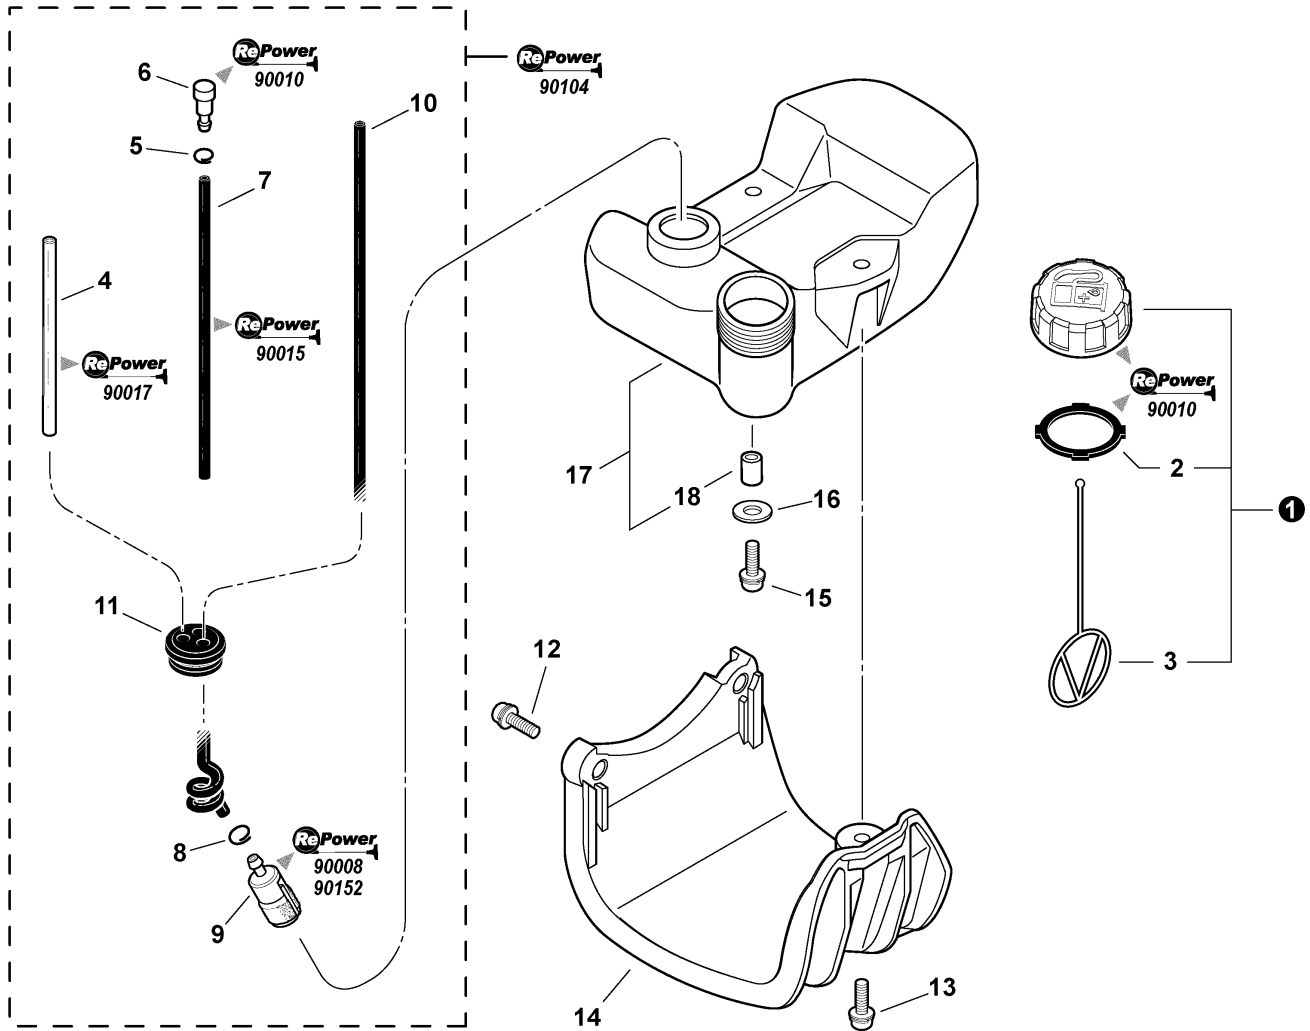

(FOOTNOTE) 1 - Included In GASKET KIT

(NOTA DEL PIE) 1 - Incluido en KIT de la JUNTA

006 0018 00B

❶	90024204010	3	SCREW - 4X10	TORNILLO - 4X10
2	A313000350	1	GUIDE, EXHAUST	GUÍA, ESCAPE
3	14586642031	1	GASKET, EXHAUST ⁽¹⁾	JUNTA, ESCAPE ⁽¹⁾
4	14586240630	1	SCREEN, SPARK ARRESTER	PANTALLA, SUPRESOR DE CHISPAS
5	90010505055	2	SCREW - 5X55	TORNILLO - 5X55
6	90060000005	2	WASHER	ARANDELA - 5
7	14580642030	1	MUFFLER	CONJUNTO DE SILENCIADOR
8	V104000061	1	SHIELD, EXHAUST ⁽¹⁾	PROTECTOR, ESCAPE ⁽¹⁾

(FOOTNOTE) 1 - Included In GASKET KIT

(NOTA DEL PIE) 1 - Incluido en KIT de la JUNTA

1	13100455530	1	CAP ASY - ORANGE	CONJUNTO DE TAPA - NARANJA
2	+ 13101655830	1	GASKET ⁽¹⁾	JUNTA ⁽¹⁾
3	+ 13105156030	1	CONNECTOR, CAP	CONECTOR, TAPA
4	13201256030	1	PIPE - 3X6X80 -- CLEAR ⁽²⁾	TUBO - 3X6X80 -- TRANSPARENTE ⁽²⁾
5	13201326630	2	CLIP - 6.5	GANCHO
6	A356000031	1	VENT, FUEL TANK	RESPIRADERO, TANQUE DE COMBUSTIBLE
7	V471000110	1	PIPE - 3X6X115 -- BLACK ⁽³⁾	TUBO - 3X6X115 -- NEGRO ⁽³⁾
8	13201326630	2	CLIP - 6.5	GANCHO
9	13120519831	1	FILTER, FUEL ⁽¹⁾	FILTRO DE COMBUSTIBLE ⁽¹⁾
10	13201038331	1	PIPE, FUEL - SPIRAL	TUBO, COMBUSTIBLE - EN ESPIRAL
11	13211555930	1	GROMMET	ANILLO DE GOMA
12	90016205022	2	SCREW - 5X22	TORNILLO - 5X22
13	90024405020	1	SCREW - 5X20	TORNILLO - 5X20
14	30511057733	1	GUARD, FUEL TANK	PROTECTOR, TANQUE DE COMBUSTIBLE
15	90016205016	2	SCREW - 5X16	TORNILLO - 5X16
16	90060300005	2	WASHER - 5.5X12	ARANDELA - 5
17	A350000660	1	FUEL TANK ASY	CONJUNTO DE TANQUE DE COMBUSTIBLE
18	+ 13104528230	2	SLEEVE	ESPACIADOR
19	90104		RePower FUEL SYSTEM KIT	KIT DEL SISTEMA DE CARBURANTE
20	90152		RePower TUNE-UP KIT	KIT DEL PUESTA A PUNTO
21	90008		RePower FILTER KIT	KIT DE FILTRACIÓN
22	90010		Repower CAP AND VENT KIT	KIT REPOWER DE TAPA Y RESPIRADERO
23	90015		RePower BULK PIPE - 25 FEET	TUBO DE VOLUMEN - 25 PIES
24	90017		RePower BULK PIPE - 25 FEET	CORDÓN A GRANDEL