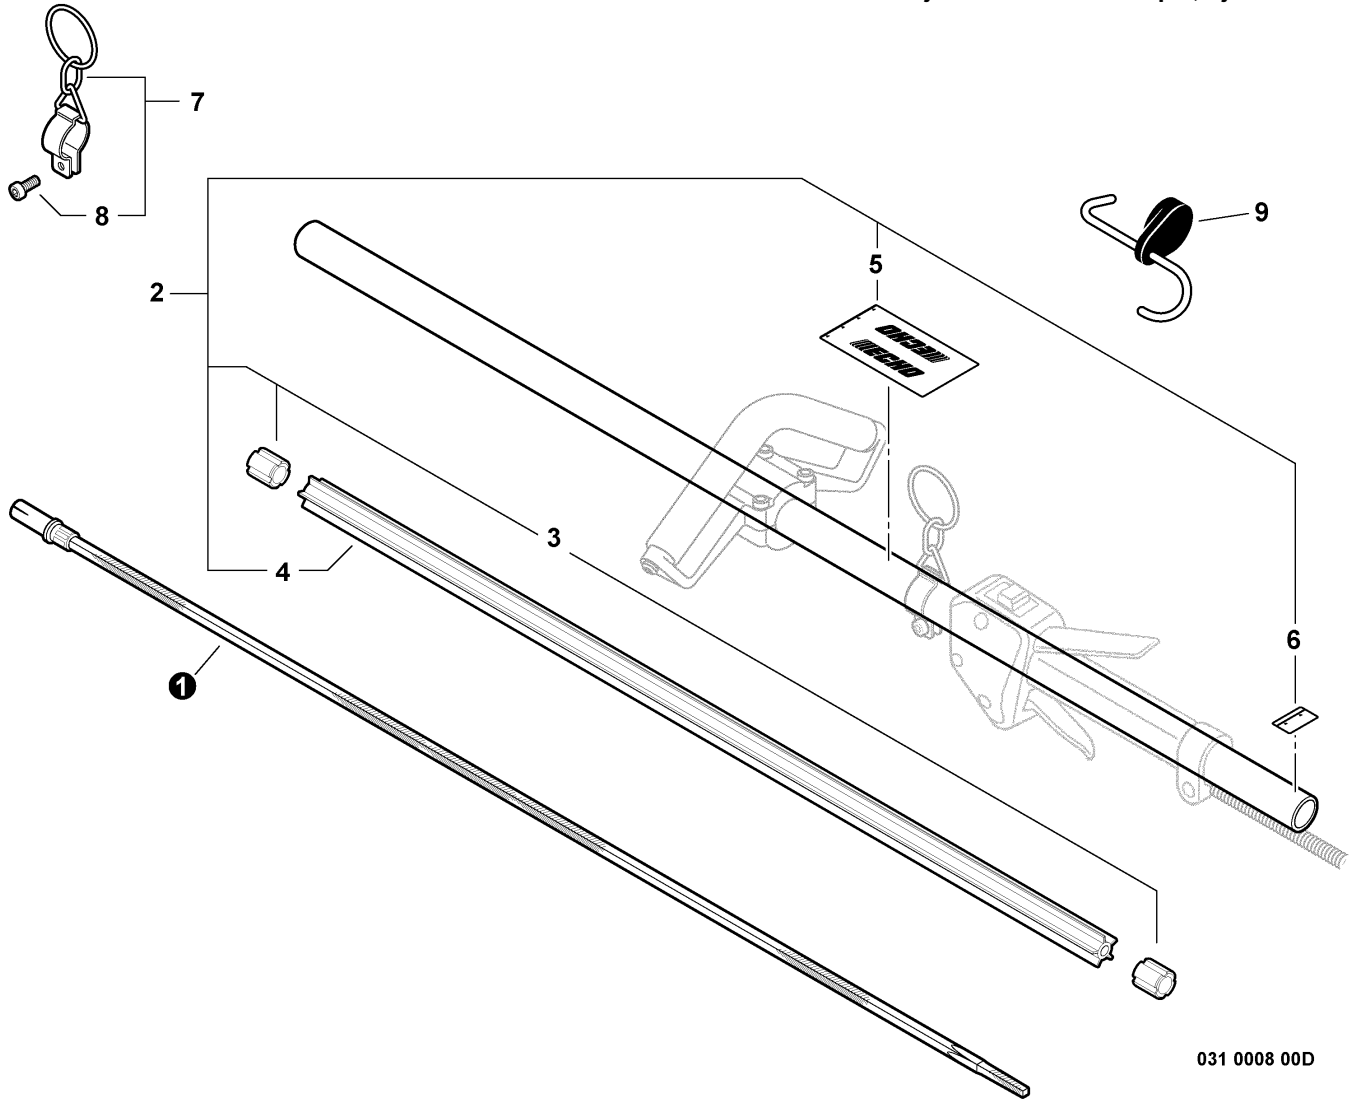

031 0008 00D

①	C506000042	1	DRIVESHAFT - FLEXIBLE	EJE DE MANDO - FLEXIBLE
2	C050001240	1	MAIN PIPE ASY	CONJUNTO DE TUBO PRINCIPAL
3	+ 61024644730	2	STOPPER	DETENEDOR
4	+ C507000230	1	LINER - FLEXIBLE	FORRO - FLEXIBLE
5	X505001930	1	LABEL - HANDLE LOCATION	ETIQUETA - UBICACIÓN DEL MANGO
6	89015204930	1	LABEL - ALIGNMENT	ETIQUETA - ALINEACIÓN
7	C646000060	1	HARNES HANGER KIT	CONJUNTO DE COLGADOR DE ARNÉS
8	V835000010	1	SCREW - 5X12	TORNILLO - 5X12 -- TORX
9	99944200631	1	PAS ATTACHMENT HANGER	COLGADOR DE ADITAMENTO