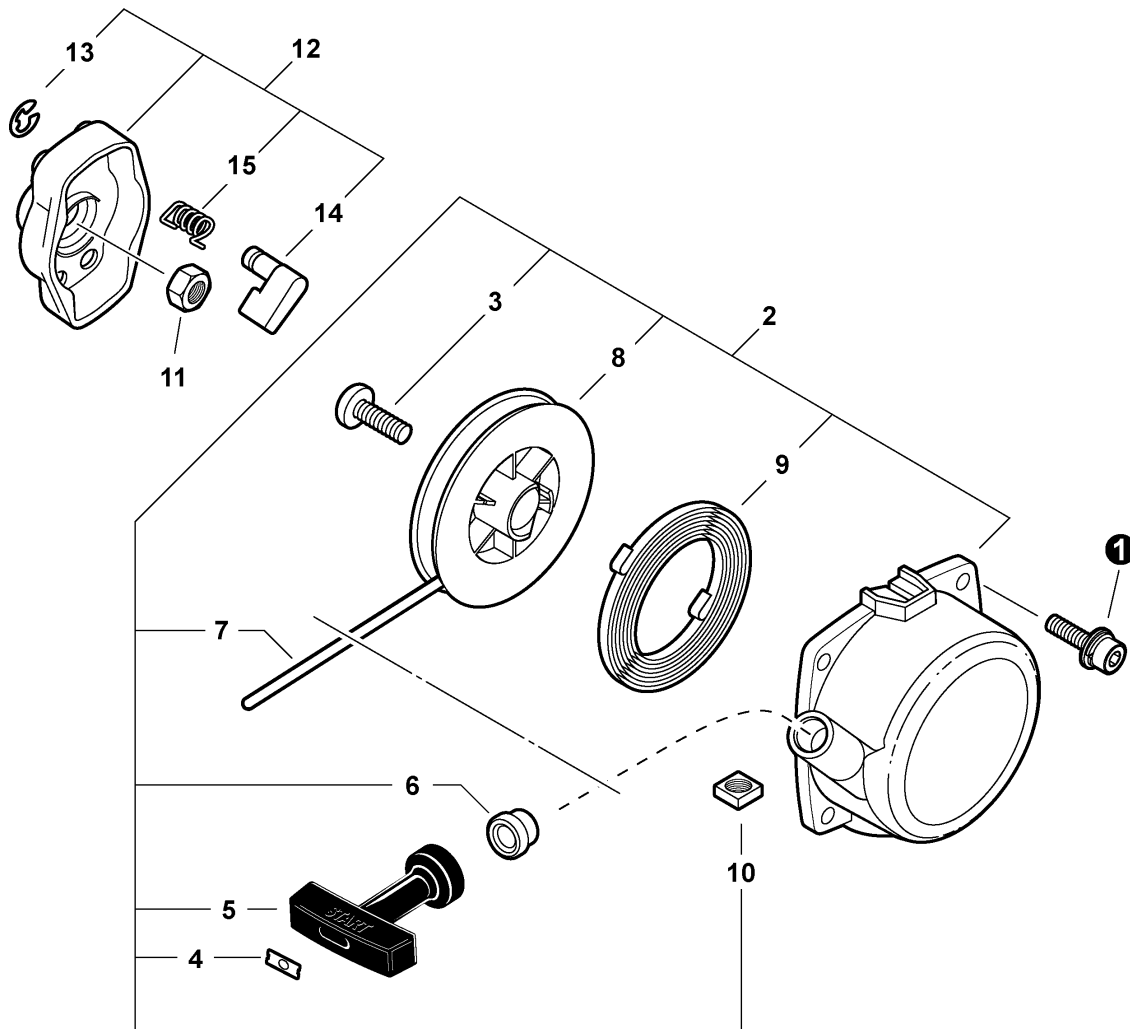

004 0027 000

①	9112604012	4	SCREW - 4X12	PERNO - 4X12
2	17720055931	1	STARTER ASY	CONJUNTO DE ARRANCADOR
3	+ 17723644330	1	SCREW	TORNILLO
4	+ 17724611120	1	RETAINER, ROPE	RETÉN, CUERDA
5	+ 17722827030	1	GRIP, STARTER	AGARRE, ARRANCADOR
6	+ 17722742030	1	GUIDE, ROPE	GUÍA, CUERDA
7	+ 17722603930	1	ROPE, STARTER - 3.5X850⁽¹⁾	CUERDA, ARRANCADOR - 3.5X850⁽¹⁾
8	+ 17721540630	1	REEL, ROPE	CARRETE, CUERDA
9	+ 17722040630	1	SPRING, REWIND	RESORTE, REBOBINADO
10	+ 90056500005	1	NUT- 5 -- SQUARE	TUERCA - 5 -- CUADR
11	90050200008	1	NUT - 8	TUERCA - 8
12	A052000030	1	STARTER PAWL ASY	CONJUNTO DE TRINQUETE DEL ARRANCADOR
13	+ 90070000004	2	RING, RETAINING - 4	ANILLO, RETÉN - 4
14	+ 17721840630	2	PAWL, STARTER	TRINQUETE, ARRANCADOR
15	+ 17723440630	2	SPRING, RETURN	RESORTE, RETORNO

(FOOTNOTE) 1 - RePower BULK OPTION: 99944445000

(NOTA DEL PIE) 1 - OPCIÓN A GRANEL de la RePower: 99944445000