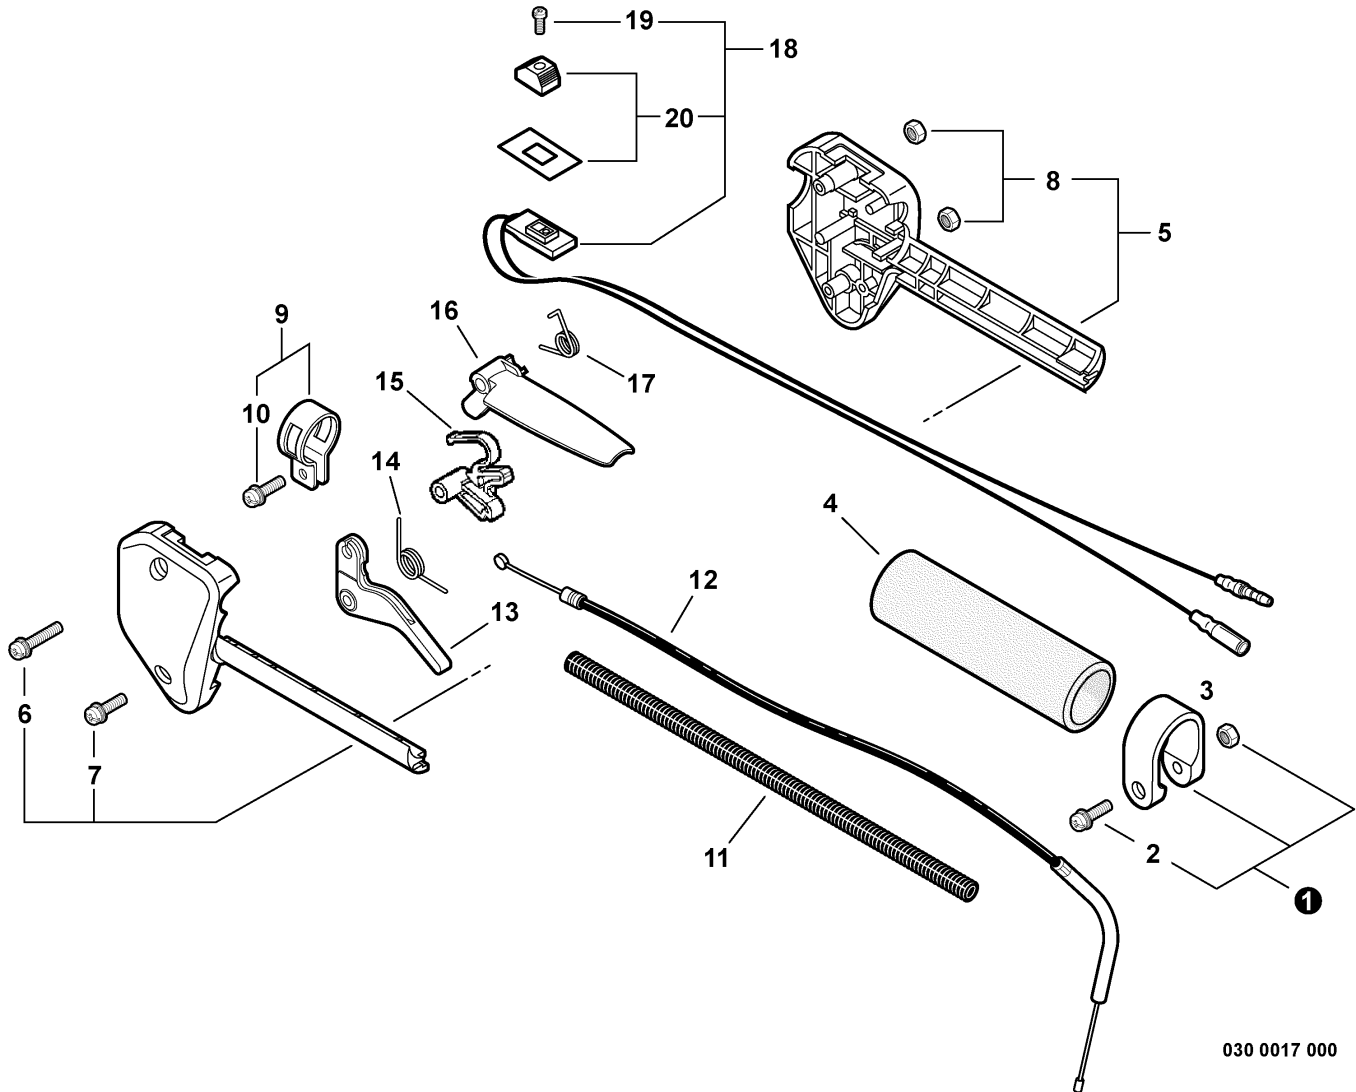

Recortadora

 Control Handle, Control Cable Assembly
 Mango de Control, conjunto del cable de control

030 0017 000

①	61027252130	1	CLAMP KIT	KIT DE ABRAZADERA
2	+ 90024205028	1	SCREW - 5X28	TORNILLO - 5X28
3	+ 90050000005	1	NUT - 5	TUERCA - 5
4	35121352130	1	GRIP, HANDLE	AGARRE, MANGO
5	17800352130	1	CONTROL HANDLE KIT	KIT DE MANGO DE CONTROL
6	+ 90024205035	1	SCREW - 5X35	TORNILLO - 5X35
7	+ 90024205025	1	SCREW - 5X25	TORNILLO - 5X25
8	+ 90050000005	2	NUT - 5	TUERCA - 5
9	30120029430	1	CLAMP KIT	KIT DE ABRAZADERA
10	+ 90024205014	1	SCREW - 5X14	TORNILLO - 5X14
11	V475000850	1	TUBE, PROTECTIVE - CORRUGATED	TUBO, PROTECTOR - CORRUGADA
12	V430000730	1	CABLE, THROTTLE	CABLE, ACELERADOR
13	17801052130	1	TRIGGER, THROTTLE	GATILLO, ACELERADOR
14	17804342230	1	SPRING, TRIGGER	RESORTE, GATILLO
15	17801252730	1	LOCKOUT, TRIGGER	TRABA, GATILLO
16	17809052632	1	LEVER, TRIGGER LOCKOUT	PALANCA, TRABADO DEL GATILLO
17	17801352630	1	SPRING, THROTTLE LOCKOUT	RESORTE, TRABA DEL ACELERADOR
18	A440000280	1	IGNITION SWITCH ASY	CONJUNTO DE INTERRUPTOR DEL ENCENDIDO
19	+ 9154503010	1	SCREW - 3X10	TORNILLO - 3X10
20	+ A444000020	1	KNOB, SWITCH - ORANGE	PERILLA