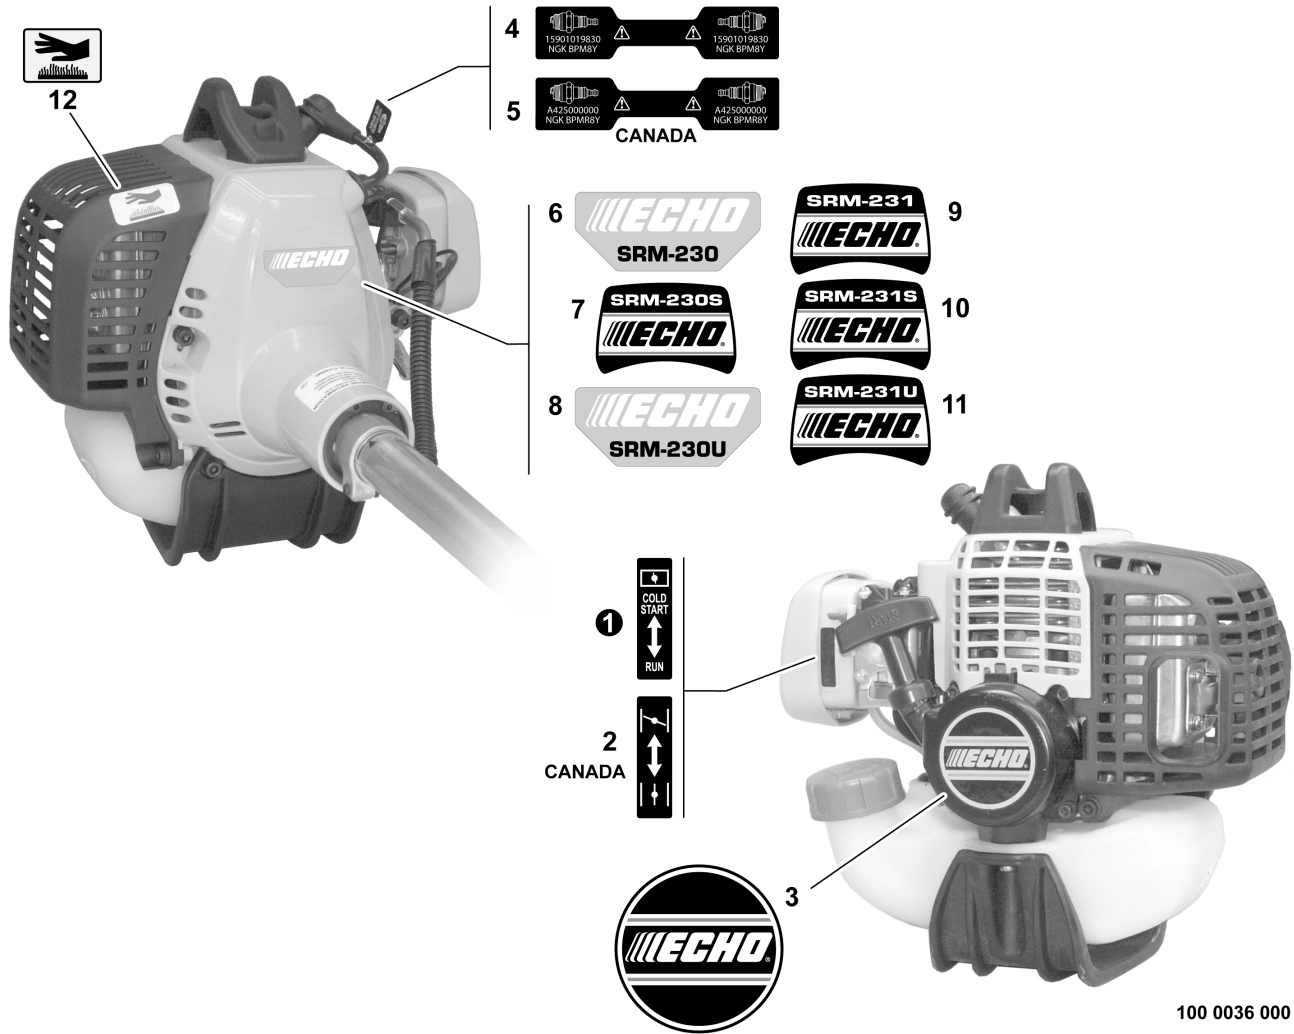

100 0036 000

❶	89012152730	1	LABEL - CHOKE	ETIQUETA - AHOGADOR
2	89033252730	1	LABEL - CHOKE⁽¹⁾	ETIQUETA - AHOGADOR⁽¹⁾
3	X502000330	1	LABEL - ECHO	ETIQUETA - ECHO
4	X532000671	1	LABEL - SPARK PLUG -- BPM-8Y	ETIQUETA - BUJÍA -- BPM-8Y
5	X532000720	1	LABEL - SPARK PLUG -- BPMR-8Y⁽¹⁾	ETIQUETA - BUJÍA -- BPMR-8Y⁽¹⁾
6	X547001480	1	LABEL - MODEL -- SRM-230	ETIQUETA - MODELO -- SRM-230
7	X503003080	1	LABEL - MODEL -- SRM-230S	ETIQUETA - MODELO -- SRM-230S
8	X547001470	1	LABEL - MODEL -- SRM-230U	ETIQUETA - MODELO -- SRM-230U
9	X503001140	1	LABEL - MODEL -- SRM-231	ETIQUETA - MODELO -- SRM-231
10	X503003110	1	LABEL - MODEL -- SRM-231S	ETIQUETA - MODELO -- SRM-231S
11	X503001630	1	LABEL - MODEL -- SRM-231U	ETIQUETA - MODELO -- SRM-231U
12	X505002310	1	LABEL - CAUTION -- HOT	ETIQUETA - PRECAUCIÓN -- CALIENTE

(FOOTNOTE) 1 - CANADA MODELS

(NOTA DEL PIE) 1 - MODELOS DE CANADÁ