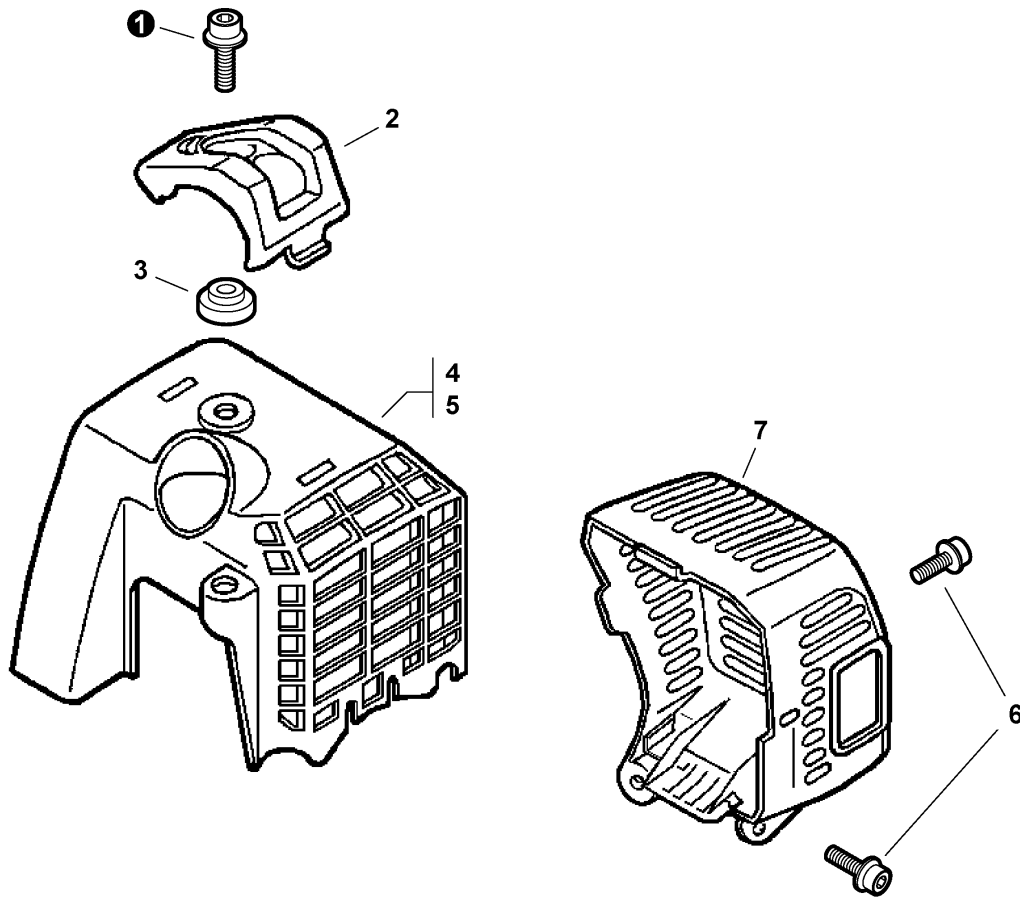

001 0016 000

1	9111005016	1	SCREW - 5X16	TORNILLO - 5X16
2	A162000000	1	GUARD, TOP	PROTECTOR, SUPERIOR
3	V353000020	1	COLLAR - 5	ESPACIADOR - 5
4	A160000040	1	COVER, ENGINE - GRAY	CUBIERTA, MOTOR - GRIS
5	A160000060	1	COVER, ENGINE - ORANGE	CUBIERTA, MOTOR - NARANJA
6	90010605012	2	SCREW - 5X12	TORNILLO - 5X12
7	A320000003	1	COVER, EXHAUST	CUBIERTA, ESCAPE