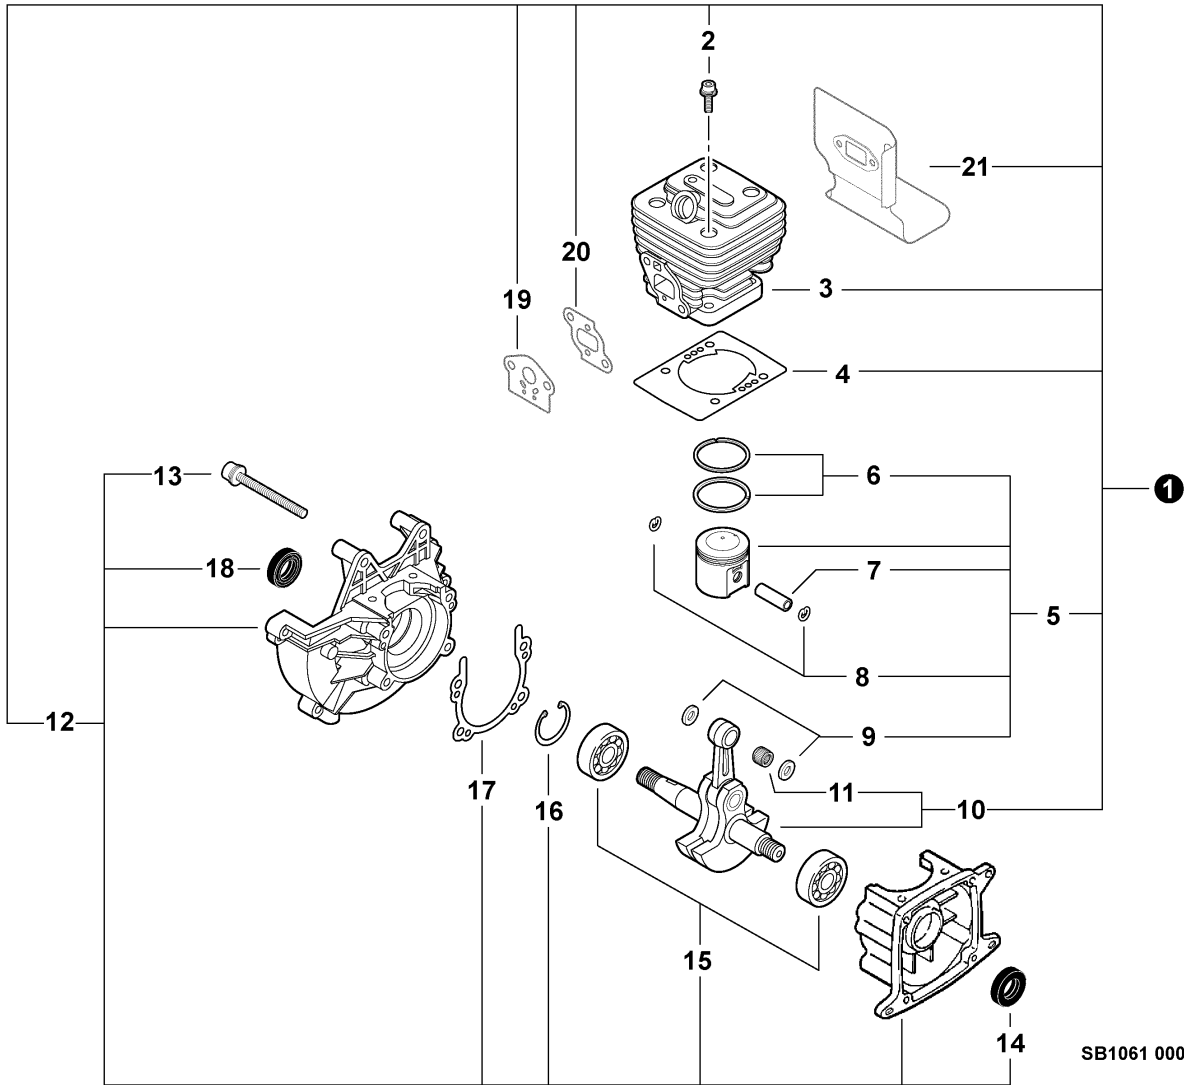

Recortadora

Engine, Short Block -- SB1061
Motor, bloque corto -- SB1061

SB1061 0000 000

1	SB1061	1	SHORT BLOCK -- SB1061	BLOQUE CORTO -- SB1061
2	+ 90016205022	4	SCREW - 5X22	TORNILLO - 5X22
3	+ A130000341	1	CYLINDER	CILINDRO
4	+ V100000060	1	GASKET, CYLINDER⁽¹⁾	JUNTA, CILINDRO⁽¹⁾
5	+ P021001102	1	PISTON KIT	KIT DE PISTÓN
6	+ A101000000	2	RING, PISTON	ANILLO, PISTÓN
7	+ 10001311520	1	PIN, PISTON	PASADOR, PISTÓN
8	+ 10001504630	2	RING, RETAINING	ANILLO, RETÉN
9	+ 10001411520	2	SPACER, PISTON	ESPACIADOR, PISTÓN
10	+ A011000042	1	CRANKSHAFT ASY	CONJUNTO DE CIGÜEÑAL
11	+ V553000010	1	BEARING, NEEDLE - 8	COJINETE, DE AGUJAS - 8
12	+ P021000941	1	CRANKCASE KIT	KIT DE CÁRTER
13	+ 90016205025	4	SCREW - 5X25	TORNILLO - 5X25
14	+ 10021305530	1	SEAL, OIL	SELLO, ACEITE
15	+ 90080036001	2	BEARING, BALL - 6001	COJINETE DE BOLAS - 6001
16	+ 90070200028	1	RING, RETAINING - 28	ANILLO, RETÉN - 28
17	+ 10024255930	1	GASKET, CRANKCASE⁽¹⁾	JUNTA, CÁRTER⁽¹⁾
18	+ 10021228230	1	SEAL, OIL	SELLO, ACEITE
19	+ -----	1	SHIELD, EXHAUST⁽¹⁾	PROTECTOR, ESCAPE⁽¹⁾
20	+ -----	1	GASKET, INTAKE⁽¹⁾	JUNTA, ADMISIÓN⁽¹⁾
21	+ -----	1	GASKET, INTAKE⁽¹⁾	JUNTA, ADMISIÓN⁽¹⁾

(FOOTNOTE) 1 - Included In GASKET KIT

(NOTA DEL PIE) 1 - Incluido en KIT de la JUNTA