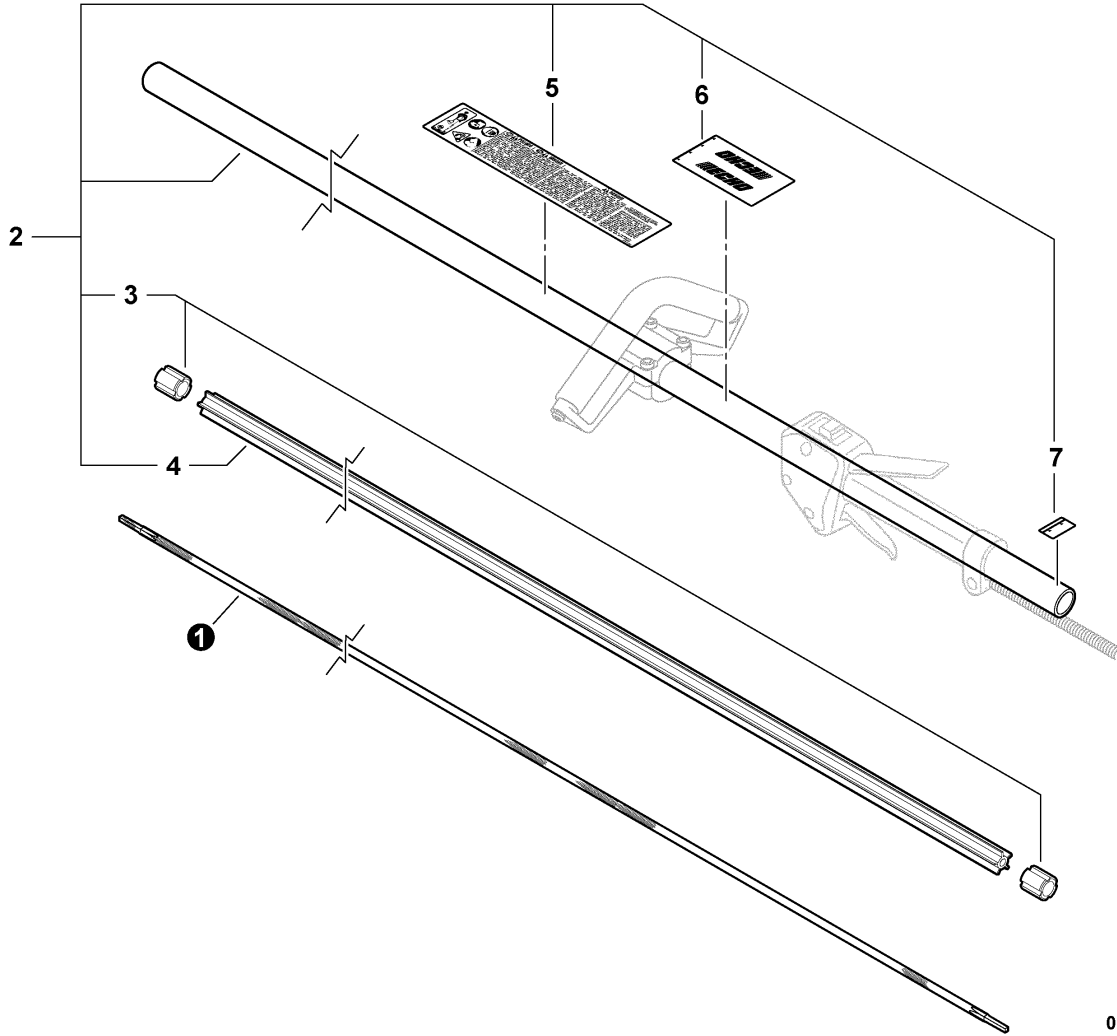

030 0014 00C

1	P021012390	1	FRONT HANDLE ASY	CONJUNTO DE MANGO DELANTERO
2	+ 90024205035	4	SCREW - 5X35	TORNILLO - 5X35
3	+ 35123266230	1	BRACKET, HANDLE - UPPER	SOPORTE, MANGO - SUPERIOR
4	+ C423000300	1	BRACKET, HANDLE - LOWER	SOPORTE, MANGO - INFERIOR
5	+ 90025305020	2	SCREW - 5X20 -- TAPPING	TORNILLO - 5X20 - AUTOROSCANTE
6	+ 90060000005	2	WASHER	ARANDELA - 5
7	+ 35120566230	1	HANDLE - FRONT	MANGO - DELANTERO
8	+ 35121666230	1	GRIP, HANDLE	AGARRE, MANGO

Recortadora

 Control Handle, Control Cable Assembly
 Mango de Control, conjunto del cable de control

030 0017 000

①	61027252130	1	CLAMP KIT	KIT DE ABRAZADERA
2	+ 90024205028	1	SCREW - 5X28	TORNILLO - 5X28
3	+ 90050000005	1	NUT - 5	TUERCA - 5
4	35121352130	1	GRIP, HANDLE	AGARRE, MANGO
5	17800352130	1	CONTROL HANDLE KIT	KIT DE MANGO DE CONTROL
6	+ 90024205035	1	SCREW - 5X35	TORNILLO - 5X35
7	+ 90024205025	1	SCREW - 5X25	TORNILLO - 5X25
8	+ 90050000005	2	NUT - 5	TUERCA - 5
9	30120029430	1	CLAMP KIT	KIT DE ABRAZADERA
10	+ 90024205014	1	SCREW - 5X14	TORNILLO - 5X14
11	V475000850	1	TUBE, PROTECTIVE - CORRUGATED	TUBO, PROTECTOR - CORRUGADA
12	V430000730	1	CABLE, THROTTLE	CABLE, ACELERADOR
13	17801052130	1	TRIGGER, THROTTLE	GATILLO, ACELERADOR
14	17804342230	1	SPRING, TRIGGER	RESORTE, GATILLO
15	17801252730	1	LOCKOUT, TRIGGER	TRABA, GATILLO
16	17809052632	1	LEVER, TRIGGER LOCKOUT	PALANCA, TRABADO DEL GATILLO
17	17801352630	1	SPRING, THROTTLE LOCKOUT	RESORTE, TRABA DEL ACELERADOR
18	A440000280	1	IGNITION SWITCH ASY	CONJUNTO DE INTERRUPTOR DEL ENCENDIDO
19	+ 9154503010	1	SCREW - 3X10	TORNILLO - 3X10
20	+ A444000020	1	KNOB, SWITCH - ORANGE	PERILLA