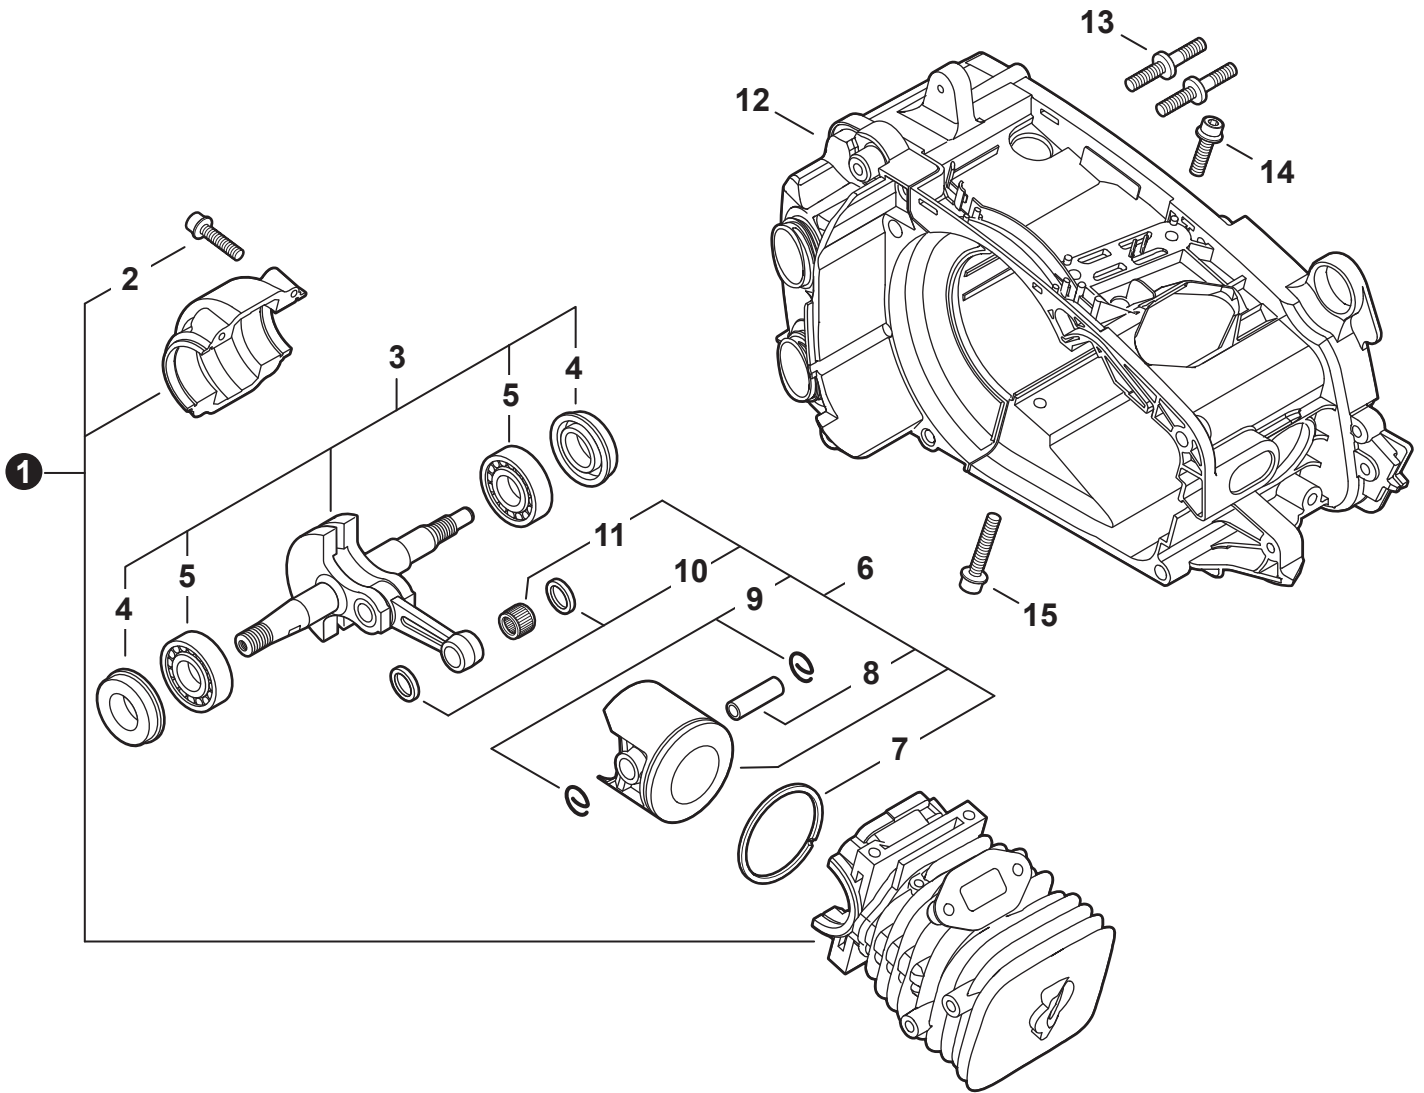

PARTS CATALOG LISTA DE PIEZAS

CS-355T Chain Saw CS-355T MOTOSIERRA

35.8cc

SERIAL NUMBER
NÚMERO DE SERIE

C23411001001 - C23411999999

ECHO, INCORPORATED

400 Oakwood Road, Lake Zurich, Illinois 60047

WWW.ECHO-USA.COM

NO.	PART NUMBER	QTY.	DESCRIPTION	DESCRIPCIÓN
1	P021041760	1	CRANKCASE SET	JUEGO DE CÁRTER
2	V805000210	4	+BOLT, TORX 5×20	+PERNO TORX 5×20
3	P021039160	1	CRANKSHAFT ASSY	MONTAJE DE CIGÜEÑAL
4	V505000011	2	+SEAL, OIL 12	+SELLO DE ACEITE 12
5	9403536201	2	+BEARING, BALL 6201	+COJINETE DE BALINES 6201
6	P021041770	1	PISTON KIT	JUEGO DE PISTÓN
7	A101000650	1	+RING, PISTON	+ANILLO DEL PISTÓN
8	10001315330	1	+PIN, PISTON	+PASADOR DEL PISTÓN
9	10001504630	2	+RING, SNAP	+ANILLO RETENEDOR
10	10001460930	2	+WASHER, THRUST	+ARANDELA DE EMPUJE
11	V553000130	1	+BEARING, NEEDLE 8	+COJINETE DE AGUJAS 8
12	A190001155	1	COVER, ENGINE	CUBIERTA DE MOTOR
13	V225000262	2	STUD, GUIDE BAR	PERNO PRISIONERO
14	V805000210	2	BOLT, TORX 5×20	PERNO TORX 5×20
15	V805000180	2	BOLT, TORX 5×30	PERNO TORX 5×30