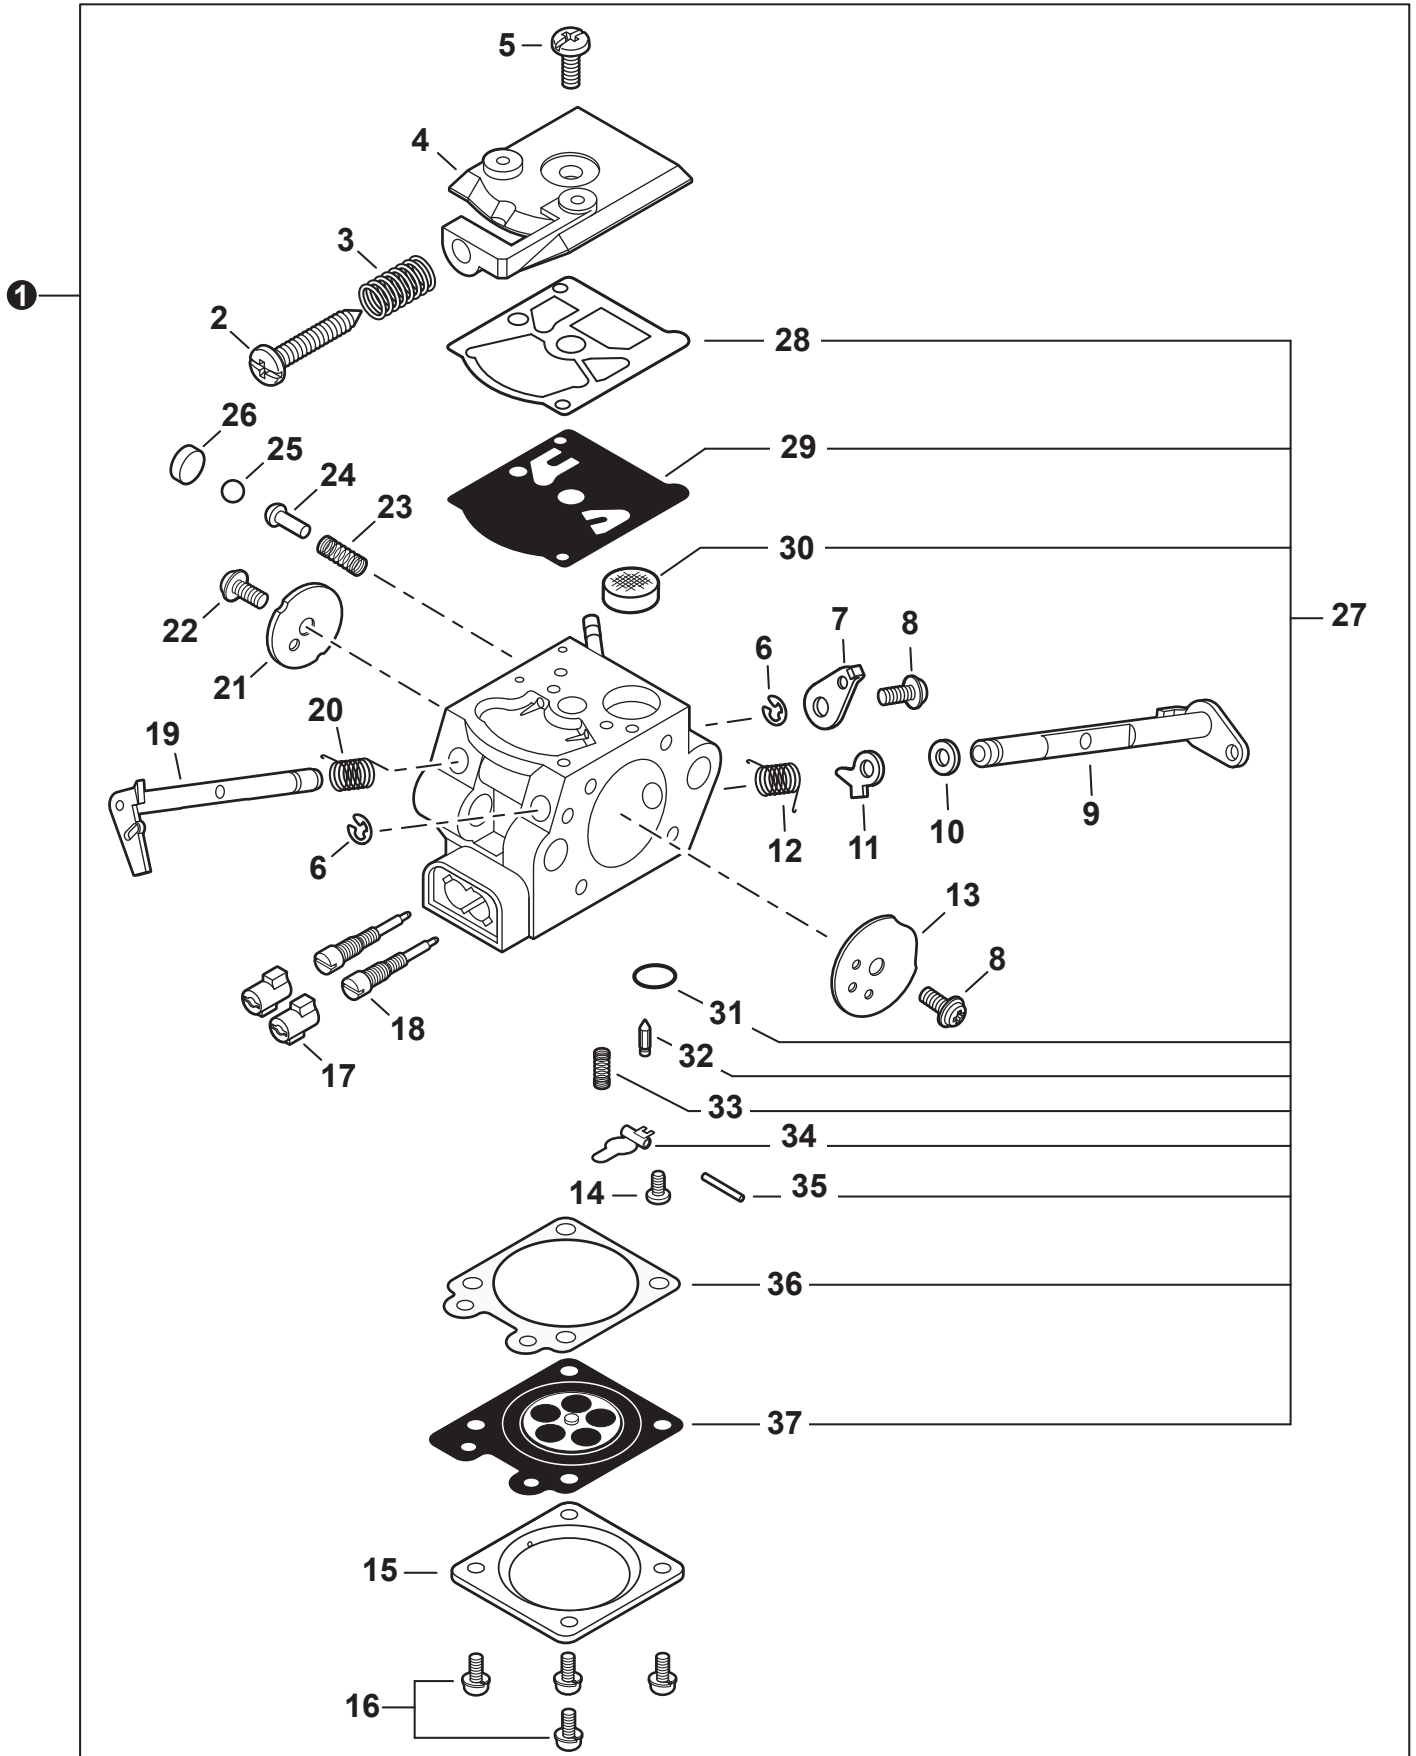

PARTS CATALOG LISTA DE PIEZAS

CS-355T Chain Saw CS-355T MOTOSIERRA

35.8cc

SERIAL NUMBER
NÚMERO DE SERIE

C23411001001 - C23411999999

ECHO, INCORPORATED

400 Oakwood Road, Lake Zurich, Illinois 60047

WWW.ECHO-USA.COM

©2019 ECHO Incorporated. All Rights Reserved

P/N 99922201496
REVISED 01/21/19

Engine	3
Motor	
Carburetor	4
Carburador	
Carburetor	5
Carburador	
Intake	6
Admisión	
Exhaust	7
Escape	
Ignition	8
Encendido	
Recoil Starter	9
Arrancador Autorretráctil	
Fuel System	10
Sistema de combustible	
Oil System	11
Sistema de aceite	
Handles, Throttle Control	12
Mangos, Control de Acelerador	
Handles, Throttle Control	13
Mangos, Control de Acelerador	
Chain Brake	14
Freno de cadena	
Chain Brake	15
Freno de cadena	
Clutch	16
Embrague	
Labels	17
Etiquetas	
Chain, Guide Bar	18
Cadena, Guía de barra	
Tools	19
Herramientas	
Maintenance Kits	19
Juegos de mantenimiento	
Bulk Pipe	19
Tubo al por mayor	
Bulk Starter Rope	19
Cuerda del arrancador al por mayor	

NO.	PART NUMBER	QTY.	DESCRIPTION	DESCRIPCIÓN
1	P021041760	1	CRANKCASE SET	JUEGO DE CÁRTER
2	V805000210	4	+BOLT, TORX 5×20	+PERNO TORX 5×20
3	P021039160	1	CRANKSHAFT ASSY	MONTAJE DE CIGÜEÑAL
4	V505000011	2	+SEAL, OIL 12	+SELLO DE ACEITE 12
5	9403536201	2	+BEARING, BALL 6201	+COJINETE DE BALINES 6201
6	P021041770	1	PISTON KIT	JUEGO DE PISTÓN
7	A101000650	1	+RING, PISTON	+ANILLO DEL PISTÓN
8	10001315330	1	+PIN, PISTON	+PASADOR DEL PISTÓN
9	10001504630	2	+RING, SNAP	+ANILLO RETENEDOR
10	10001460930	2	+WASHER, THRUST	+ARANDELA DE EMPUJE
11	V553000130	1	+BEARING, NEEDLE 8	+COJINETE DE AGUJAS 8
12	A190001155	1	COVER, ENGINE	CUBIERTA DE MOTOR
13	V225000262	2	STUD, GUIDE BAR	PERNO PRISIONERO
14	V805000210	2	BOLT, TORX 5×20	PERNO TORX 5×20
15	V805000180	2	BOLT, TORX 5×30	PERNO TORX 5×30