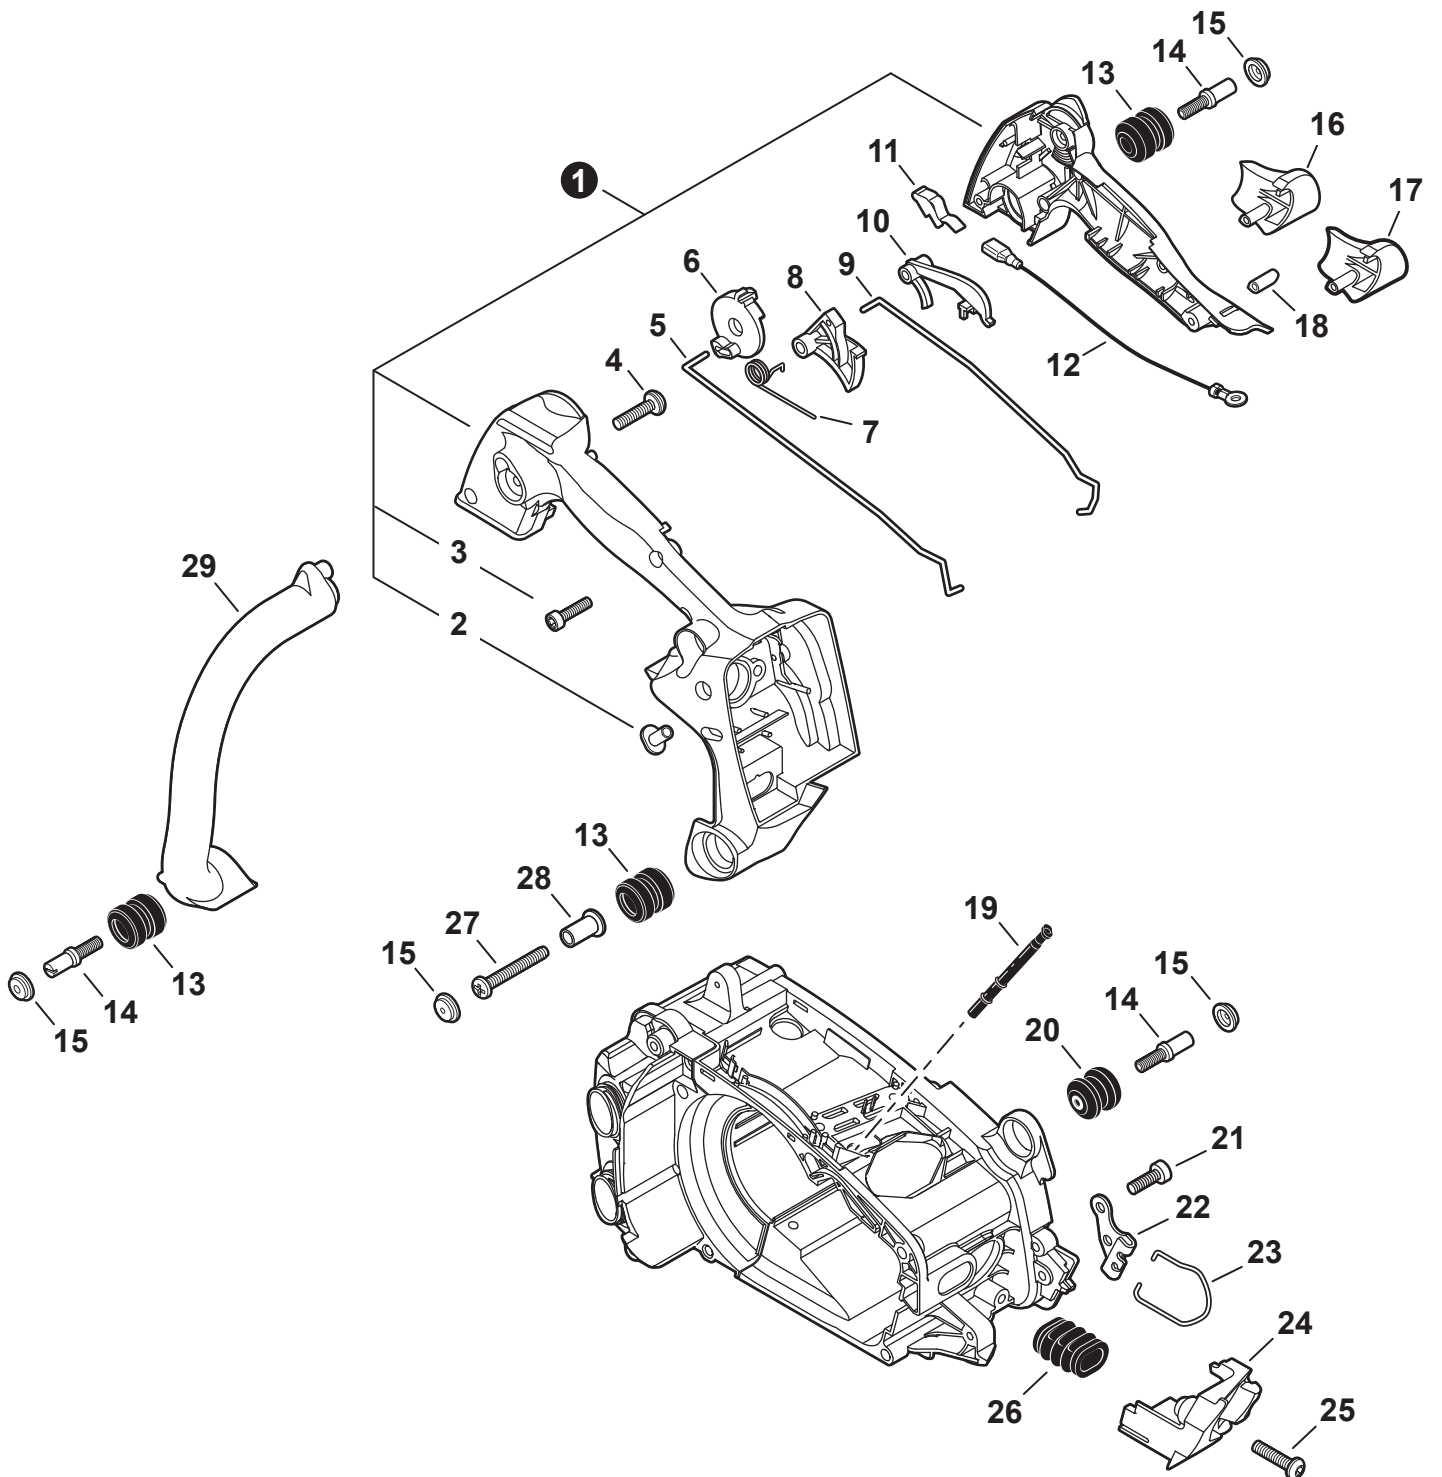

NO.	PART NUMBER	QTY.	DESCRIPTION	DESCRIPCIÓN
1	P021041820	1	HANDLE SET, REAR	JUEGO DE MANGO TRASERO
2	13002033330	2	+NUT	+TUERCA
3	V804000010	4	+BOLT, TORX 4x16	+PERNO TORX 4x16
4	V805000010	1	BOLT, TORX 5x20	PERNO TORX 5x20
5	A240000200	1	ROD, CHOKE	VARILLA ESTRANGULADOR
6	A253000090	1	LEVER, CONTROL	PALANCA DE CONTROL
7	V452000010	1	SPRING, TORSION	RESORTE DE TORSIÓN
8	C450000731	1	TRIGGER, THROTTLE	GATILLO DEL ACELERADOR
9	C454000491	1	ROD, THROTTLE	VARILLA ACELERADOR
10	C460000002	1	LOCKOUT, THROTTLE	SEGURO DEL ACELERADOR
11	V486000371	1	TERMINAL, GROUND	TERMINAL A TIERRA
12	V485002441	1	LEAD - GROUND	CABLE DE TIERRA
13	V400000070	3	CUSHION 4	AMORTIGUADOR 4
14	V202000000	3	BOLT 4x12	PERNO 4x12
15	10091815130	4	CAP, CUSHION	TAPA DE AMORTIGUADOR
16	C401000320	1	SUPPORT, HANDLE - LARGE	SOPORTE DE MANGO - GRANDE
17	C401000300	1	SUPPORT, HANDLE - SMALL	SOPORTE DE MANGO - PEQUEÑO
18	C401000310	1	PLUG	TAPÓN
19	V470001910	1	PIPE, PULSE 3x7x80	TUBO DE PULSO 3x7x80
20	10091018830	1	CUSHION	AMORTIGUADOR
21	V805000140	1	BOLT, TORX 5x12	PERNO TORX 5x12
22	C626000070	1	BRACKET, STRAP	ABRAZADERA - CORREA
23	C646000100	1	RING, HARNESS	ANILLO DEL ARNÉS
24	A429000160	1	COVER	TAPA
25	V805000010	1	BOLT, TORX 5x20	PERNO TORX 5x20
26	A239000000	1	BELLOWS, INTAKE	FUELLE DE ADMISIÓN
27	9148104035	1	SCREW, TAPPING 4x35	TORNILLO ROSCADO 4x35
28	V352000020	1	COLLAR 4	COLLAR 4
29	C400001150	1	HANDLE, FRONT	MANGO DELANTERO