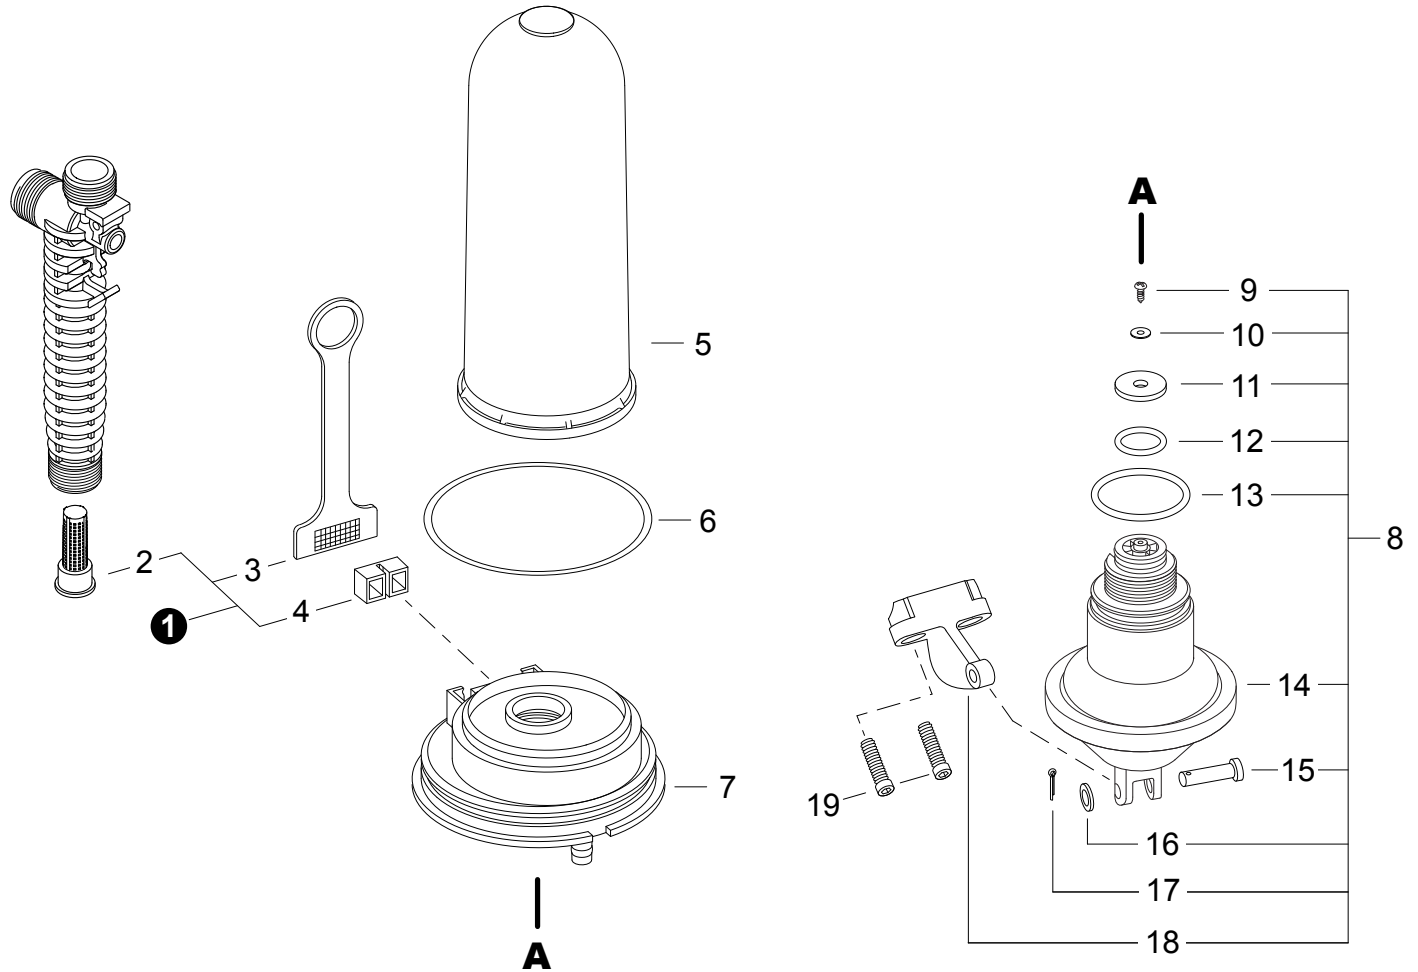

NO.	PART NUMBER	QTY.	DESCRIPTION	DESCRIPCIÓN
1	99944100481	1	FILTER KIT	JUEGO DE FILTRO
2	CN011059	1	+FILTER, SPRAY GUN	+FILTRO DE LA PISTOLA DE ROCÍO
3	CN011080	1	+FILTER, IN-TANK	+VARILLA DE FILTRO
4	CN011081	1	+FILTER, CARTRIDGE	+CARTUCHO DE FILTRO
5	N/A (no disponible)	1	CHAMBER, PRESSURE	CÁMARA DE PRESIÓN
6	CN010150-1	1	O-RING, PRESSURE CHAMBER	JUNTA TÓRICA, CÁMARA DE PRESIÓN
7	N/A (no disponible)	1	BASE, PRESSURE CHAMBER	BASE DE LA CÁMARA DE PRESIÓN
8	99944100476	1	PUMP ASSY, DIAPHRAGM	MONTAJE DE LA BOMBA DE DIAFRAGMA
9	CN011029	1	+SCREW, CYLINDER	+TORNILLO DE CILINDRO
10	CN011030	1	+WASHER, CYLINDER	+ARANDELA DE CILINDRO
11		1	+SEAL, VALVE	+SELLO DE VÁLVULA
12	CN010151-1	1	+O-RING, CYLINDER - SMALL	+JUNTA TÓRICA, CILINDRO-PEQUEÑO
13	CN011033-1	1	+O-RING, CYLINDER - LARGE	+JUNTA TÓRICA, CILINDRO-GRANDE
14		1	+PUMP, DIAPHRAGM	+BOMBA DE DIAFRAGMA
15	CN011244	1	+PIN, LEVER	+PASADOR DE PALANCA
16	CN011245	1	+WASHER, LEVER	+ARANDELA DE PALANCA
17	CN011246	1	+PIN, COTTER	+PASADOR DE CHAVETA
18	CN011243	1	+LEVER, PIVOT	+PALANCA DE PIVOTE
19	CN011020	2	SCREW, LEVER	TORNILLO DE PALANCA