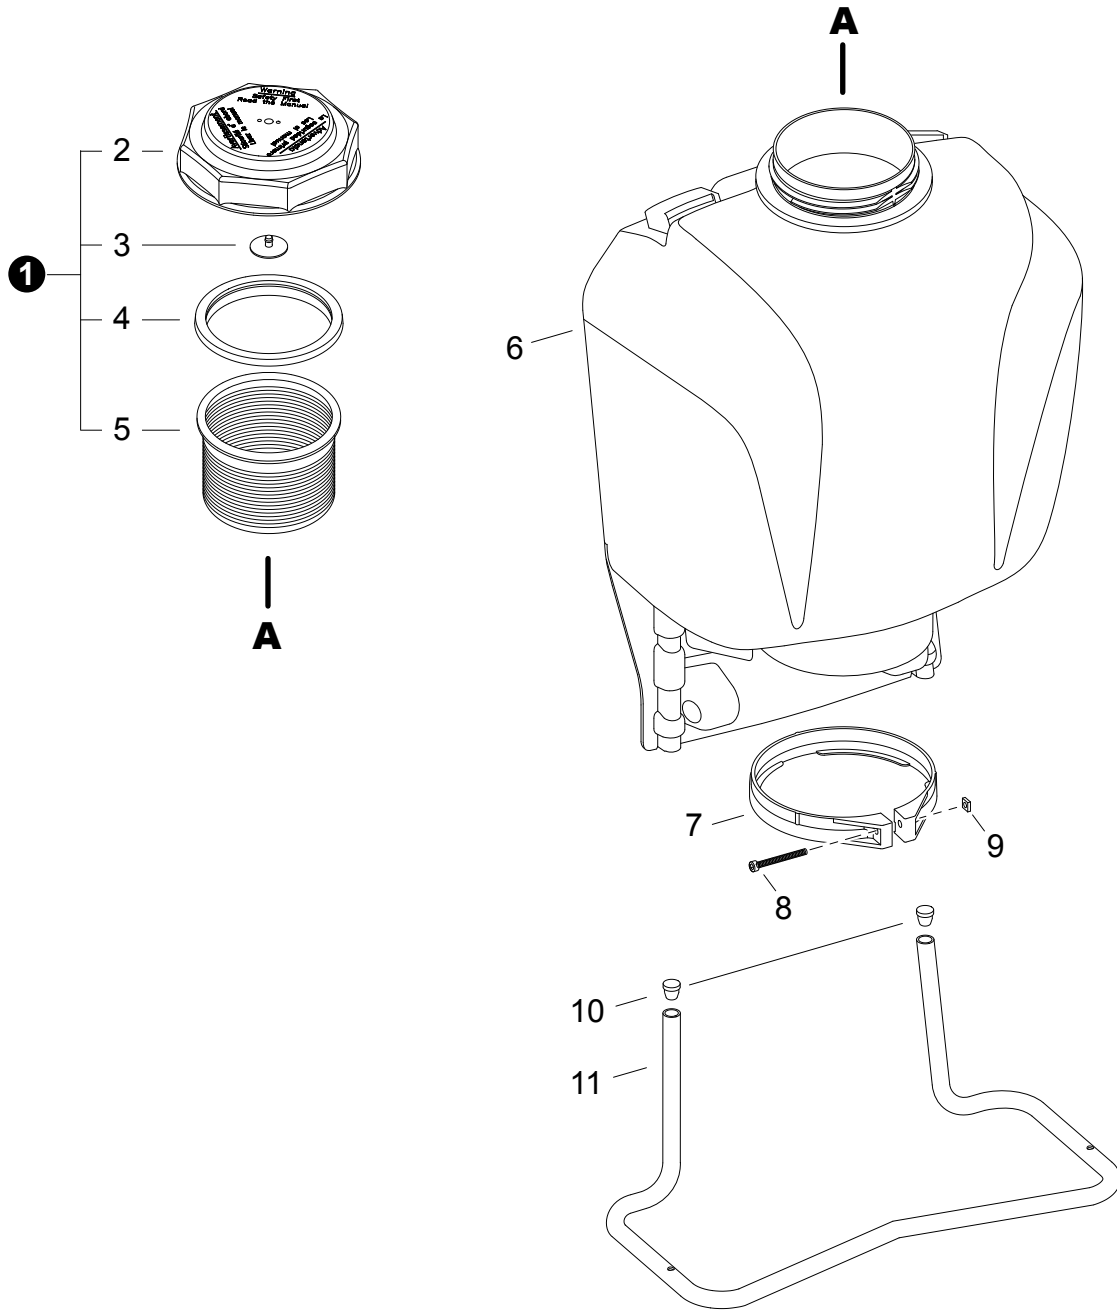

NO.	PART NUMBER	QTY.	DESCRIPTION	DESCRIPCIÓN
1	99944100478	1	GUN, SPRAY	PISTOLA DE ROCÍO
2	CN011050	1	+CAP, DISCHARGE	+TAPA DE DESCARGA
3	99944100477	1	+REPAIR KIT, DISCHARGE	+JUEGO DE REPARACIÓN DE DESCARGA
4		1	++O-RING, DISCHARGE	++JUNTA TÓRICA DE DESCARGA
5	CN011052	1	++SPRING, DISCHARGE	++RESORTE DE DESCARGA
6	CN302017	1	++SPOOL ASSY	++MONTAJE DE CARRETE
7	CN010172	1	++PIN, TRIGGER	++PASADOR DE GATILLO
8	CN011201	1	+BODY, SPRAY GUN	+CUERPO DE LA PISTOLA DE ROCÍO
9	CN011049	1	+LEVER, TRIGGER	+PALANCA DE GATILLO
10	CN011057	1	+LOCK, TRIGGER	+SEGURO DE GATILLO
11	CN011059	1	+FILTER, SPRAY GUN	+FILTRO DE LA PISTOLA DE ROCÍO

NO.	PART NUMBER	QTY.	DESCRIPTION	DESCRIPCIÓN
1	99944100473	1	CAP KIT, TANK	JUEGO DE TAPA DE TANQUE
2		1	+CAP, TANK	+TAPA DE TANQUE
3		1	+VALVE, CHECK - CAP	+VÁLVULA DE RETENCION - TAPA
4		1	+GASKET, BASKET	+EMPAQUETADURA DE CANASTA
5		1	+BASKET, FILTER	+CANASTA DE FILTRO
6	N/A (no disponible)	1	TANK, SPRAYER	TANQUE DE FUMIGADORA
7	CN011012	1	CLAMP, PUMP	ABRAZADERA DE LA BOMBA
8	CN011013	1	SCREW, CLAMP	TORNILLO DE ABRAZADERA
9	CN011014	1	NUT	TUERCA
10	N/A (no disponible)	2	CAP, BASE	TAPA DE BASE
11	N/A (no disponible)	1	BASE, TANK	BASE DE TANQUE

NO.	PART NUMBER	QTY.	DESCRIPTION	DESCRIPCIÓN
1	99944100489	1	LEVER KIT, PUMP	JUEGO DE PALANCA DE BOMBA
2	CN011007	1	+GRIP, LEVER	+AGARRE DE PALANCA
3		1	+LEVER, PUMP	+PALANCA DE BOMBA
4		2	+PIN, LEVER	+PASADOR DE PALANCA
5		1	+BRACKET, LEVER	+ABRAZADERA DE PALANCA
6		2	+WASHER, LEVER	+ARANDELA DE PALANCA
7		1	+SPRING, LEVER	+RESORTE DE PALANCA
8	99944100488	1	CLIP, WAND	SUJETADOR PARA VARILLA
9	CN011076	1	PIN, COTTER	PASADOR DE CHAVETA
10	CN011008	1	SHAFT, PUMP	EJE DE LA BOMBA
11	CN011011	1	PIN, SHAFT	PASADOR DE EJE
12	CN011010	2	WASHER, SHAFT	ARANDELA DE EJE
13	CN011009	2	BUSHING, SHAFT	BUJE DE EJE