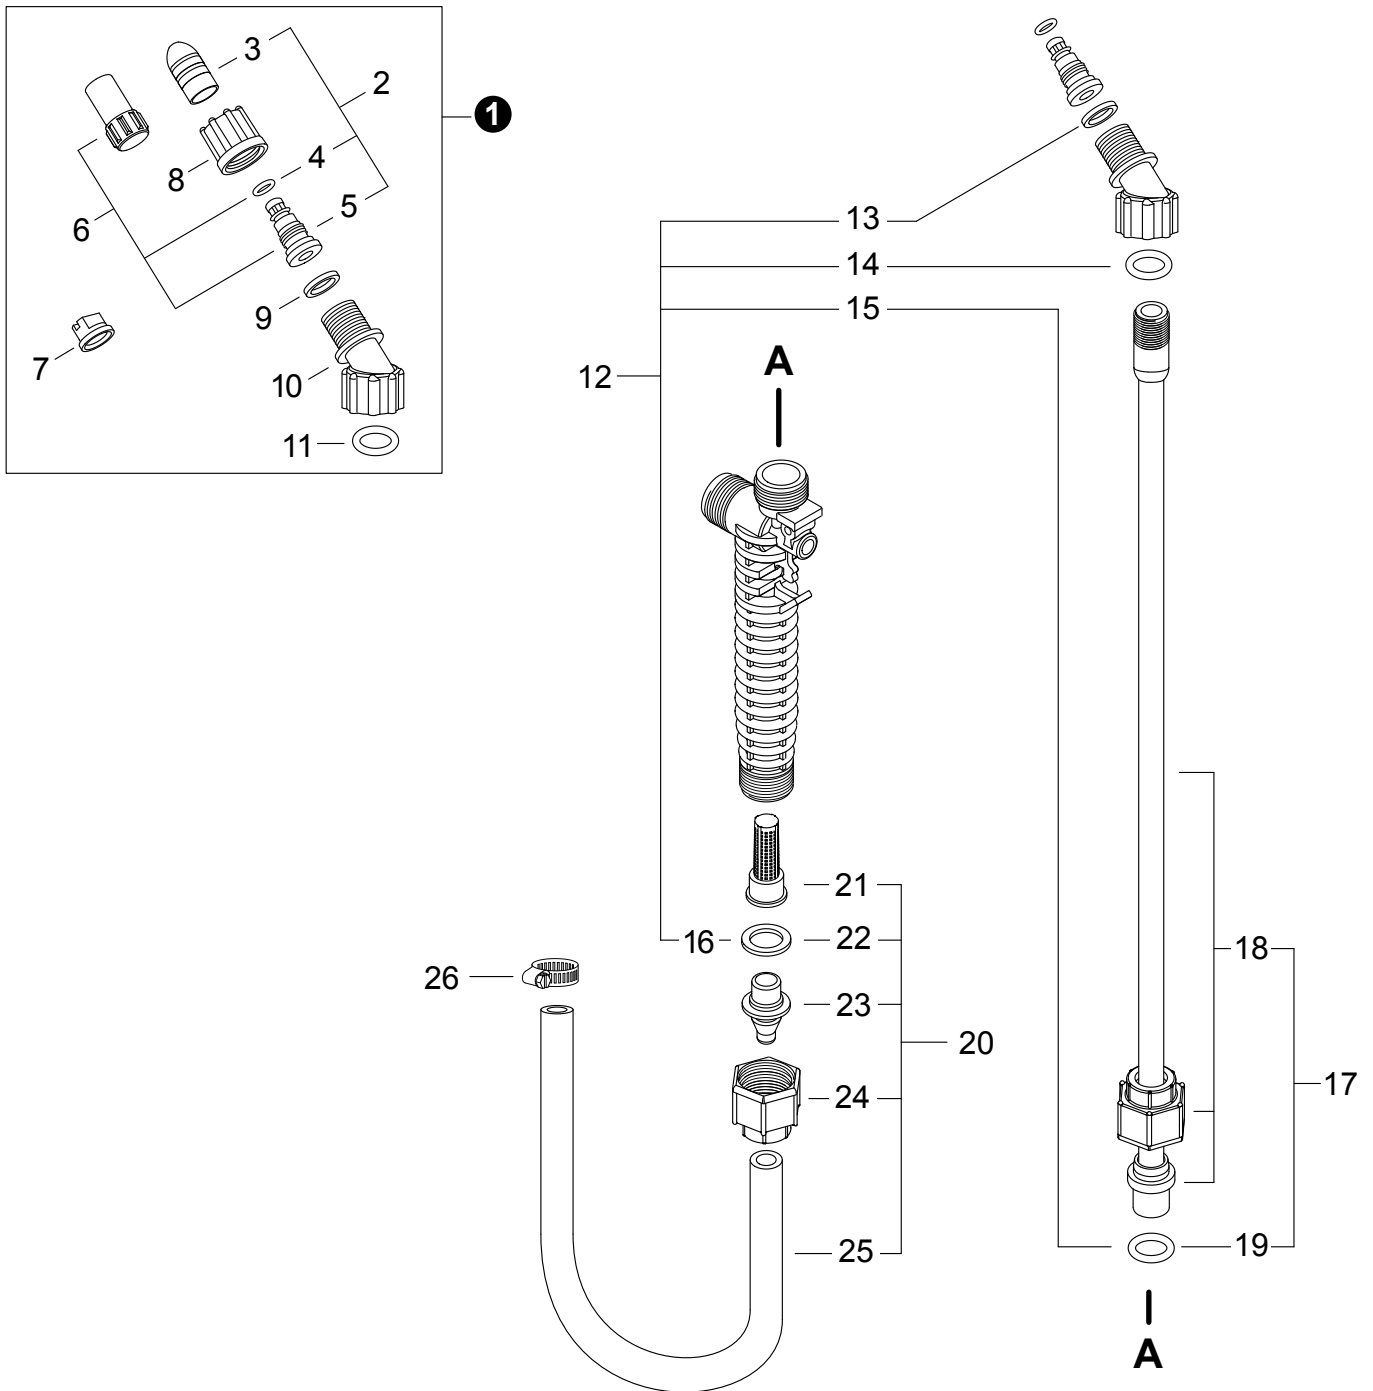

NO.	PART NUMBER	QTY.	DESCRIPTION	DESCRIPCIÓN
1	99944100478	1	GUN, SPRAY	PISTOLA DE ROCÍO
2	CN011050	1	+CAP, DISCHARGE	+TAPA DE DESCARGA
3	99944100477	1	+REPAIR KIT, DISCHARGE	+JUEGO DE REPARACIÓN DE DESCARGA
4		1	++O-RING, DISCHARGE	++JUNTA TÓRICA DE DESCARGA
5	CN011052	1	++SPRING, DISCHARGE	++RESORTE DE DESCARGA
6	CN302017	1	++SPOOL ASSY	++MONTAJE DE CARRETE
7	CN010172	1	++PIN, TRIGGER	++PASADOR DE GATILLO
8	CN011201	1	+BODY, SPRAY GUN	+CUERPO DE LA PISTOLA DE ROCÍO
9	CN011049	1	+LEVER, TRIGGER	+PALANCA DE GATILLO
10	CN011057	1	+LOCK, TRIGGER	+SEGURO DE GATILLO
11	CN011059	1	+FILTER, SPRAY GUN	+FILTRO DE LA PISTOLA DE ROCÍO

NO.	PART NUMBER	QTY.	DESCRIPTION	DESCRIPCIÓN
1	99944100473	1	CAP KIT, TANK	JUEGO DE TAPA DE TANQUE
2		1	+CAP, TANK	+TAPA DE TANQUE
3		1	+VALVE, CHECK - CAP	+VÁLVULA DE RETENCION - TAPA
4		1	+GASKET, BASKET	+EMPAQUETADURA DE CANASTA
5		1	+BASKET, FILTER	+CANASTA DE FILTRO
6	N/A (no disponible)	1	TANK, SPRAYER	TANQUE DE FUMIGADORA
7	CN011012	1	CLAMP, PUMP	ABRAZADERA DE LA BOMBA
8	CN011013	1	SCREW, CLAMP	TORNILLO DE ABRAZADERA
9	CN011014	1	NUT	TUERCA
10	N/A (no disponible)	2	CAP, BASE	TAPA DE BASE
11	N/A (no disponible)	1	BASE, TANK	BASE DE TANQUE

NO.	PART NUMBER	QTY.	DESCRIPTION	DESCRIPCIÓN
1	99944100489	1	LEVER KIT, PUMP	JUEGO DE PALANCA DE BOMBA
2	CN011007	1	+GRIP, LEVER	+AGARRE DE PALANCA
3		1	+LEVER, PUMP	+PALANCA DE BOMBA
4		2	+PIN, LEVER	+PASADOR DE PALANCA
5		1	+BRACKET, LEVER	+ABRAZADERA DE PALANCA
6		2	+WASHER, LEVER	+ARANDELA DE PALANCA
7		1	+SPRING, LEVER	+RESORTE DE PALANCA
8	99944100488	1	CLIP, WAND	SUJETADOR PARA VARILLA
9	CN011076	1	PIN, COTTER	PASADOR DE CHAVETA
10	CN011008	1	SHAFT, PUMP	EJE DE LA BOMBA
11	CN011011	1	PIN, SHAFT	PASADOR DE EJE
12	CN011010	2	WASHER, SHAFT	ARANDELA DE EJE
13	CN011009	2	BUSHING, SHAFT	BUJE DE EJE