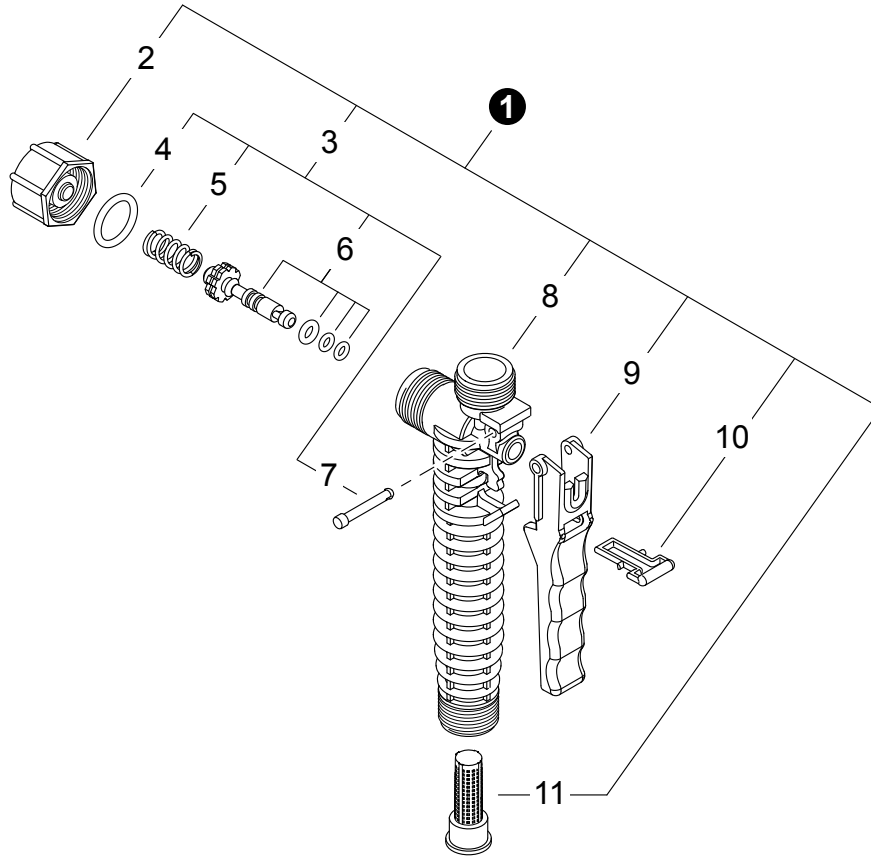

NO.	PART NUMBER	QTY.	DESCRIPTION	DESCRIPCIÓN
1	99944100478	1	GUN, SPRAY	PISTOLA DE ROCÍO
2	CN011050	1	+CAP, DISCHARGE	+TAPA DE DESCARGA
3	99944100477	1	+REPAIR KIT, DISCHARGE	+JUEGO DE REPARACIÓN DE DESCARGA
4		1	++O-RING, DISCHARGE	++JUNTA TÓRICA DE DESCARGA
5	CN011052	1	++SPRING, DISCHARGE	++RESORTE DE DESCARGA
6	CN302017	1	++SPOOL ASSY	++MONTAJE DE CARRETE
7	CN010172	1	++PIN, TRIGGER	++PASADOR DE GATILLO
8	CN011201	1	+BODY, SPRAY GUN	+CUERPO DE LA PISTOLA DE ROCÍO
9	CN011049	1	+LEVER, TRIGGER	+PALANCA DE GATILLO
10	CN011057	1	+LOCK, TRIGGER	+SEGURO DE GATILLO
11	CN011059	1	+FILTER, SPRAY GUN	+FILTRO DE LA PISTOLA DE ROCÍO

NO.	PART NUMBER	QTY.	DESCRIPTION	DESCRIPCIÓN
1	99944100473	1	CAP KIT, TANK	JUEGO DE TAPA DE TANQUE
2		1	+CAP, TANK	+TAPA DE TANQUE
3		1	+VALVE, CHECK - CAP	+VÁLVULA DE RETENCION - TAPA
4		1	+GASKET, BASKET	+EMPAQUETADURA DE CANASTA
5		1	+BASKET, FILTER	+CANASTA DE FILTRO
6	N/A (no disponible)	1	TANK, SPRAYER	TANQUE DE FUMIGADORA
7	CN011012	1	CLAMP, PUMP	ABRAZADERA DE LA BOMBA
8	CN011013	1	SCREW, CLAMP	TORNILLO DE ABRAZADERA
9	CN011014	1	NUT	TUERCA
10	N/A (no disponible)	2	CAP, BASE	TAPA DE BASE
11	N/A (no disponible)	1	BASE, TANK	BASE DE TANQUE

NO.	PART NUMBER	QTY.	DESCRIPTION	DESCRIPCIÓN
1	99944100489	1	LEVER KIT, PUMP	JUEGO DE PALANCA DE BOMBA
2	CN011007	1	+GRIP, LEVER	+AGARRE DE PALANCA
3		1	+LEVER, PUMP	+PALANCA DE BOMBA
4		2	+PIN, LEVER	+PASADOR DE PALANCA
5		1	+BRACKET, LEVER	+ABRAZADERA DE PALANCA
6		2	+WASHER, LEVER	+ARANDELA DE PALANCA
7		1	+SPRING, LEVER	+RESORTE DE PALANCA
8	99944100488	1	CLIP, WAND	SUJETADOR PARA VARILLA
9	CN011076	1	PIN, COTTER	PASADOR DE CHAVETA
10	CN011008	1	SHAFT, PUMP	EJE DE LA BOMBA
11	CN011011	1	PIN, SHAFT	PASADOR DE EJE
12	CN011010	2	WASHER, SHAFT	ARANDELA DE EJE
13	CN011009	2	BUSHING, SHAFT	BUJE DE EJE