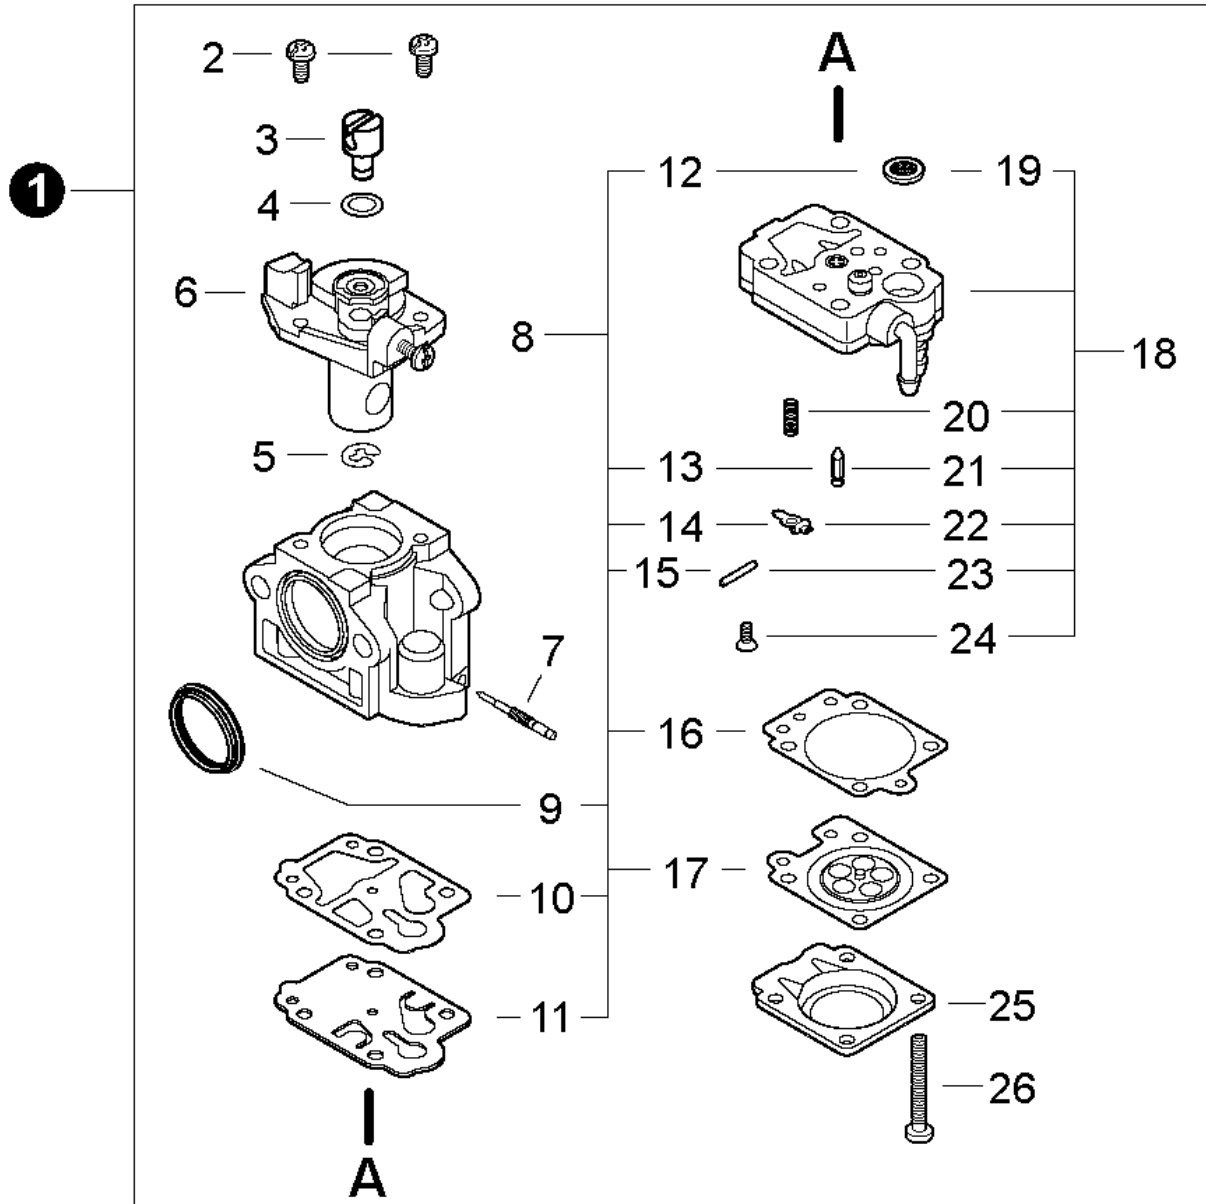

①	A021003970	1	CARBURETOR -- WYK-387	CARBURADOR -- WYK-387
2	+ P003002400	2	SCREW	TORNILLO
3	+ 12317245130	1	SWIVEL	PIVOTE
4	+ 12314954230	1	WASHER	ARANDELA
5	+ 12317307930	1	RING, RETAINING	ANILLO, RETÉN
6	+ P003004130	1	VALVE, THROTTLE	VÁLVULA, ACELERADOR
7	+ P003004900	1	NEEDLE - HIGH SPEED	AGUJA - ALTA VELOCIDAD
8	+ P033000060	1	REPAIR KIT	KIT DE REPARACIÓN
9	+ -----	1	RING, PACKING	ANILLO, JUNTA
10	+ -----	1	GASKET, PUMP	JUNTA, BOMBA
11	+ -----	1	DIAPHRAGM, PUMP	DIAFRAGMA, BOMBA
12	+ -----	1	STRAINER	TAMIZ
13	+ -----	1	VALVE, INLET NEEDLE	VÁLVULA DE AGUJA, ADMISIÓN
14	+ -----	1	LEVER, METERING	PALANCA, DOSIFICACIÓN
15	+ -----	1	PIN, METERING LEVER	PASADOR, PALANCA DE DOSIFICACIÓN
16	+ -----	1	GASKET, METERING	JUNTA, DOSIFICACIÓN
17	+ -----	1	DIAPHRAGM, METERING	DIAFRAGMA, DOSIFICACIÓN
18	+ P003005160	1	PURGE BASE ASY	CONJUNTO DE CUERPO DE BOMBA
19	+ -----	1	STRAINER	TAMIZ
20	+ -----	1	SPRING, METERING LEVER	RESORTE, PALANCA DE DOSIFICACIÓN
21	+ -----	1	VALVE, INLET NEEDLE	VÁLVULA DE AGUJA, ADMISIÓN
22	+ -----	1	LEVER, METERING	PALANCA, DOSIFICACIÓN
23	+ -----	1	PIN, METERING LEVER	PASADOR, PALANCA DE DOSIFICACIÓN
24	+ -----	1	SCREW	TORNILLO
25	+ 12314203930	1	COVER, METERING DIAPHRAGM	COVER, METERING DIAPHRAGM
26	+ 12314444330	4	SCREW	TORNILLO