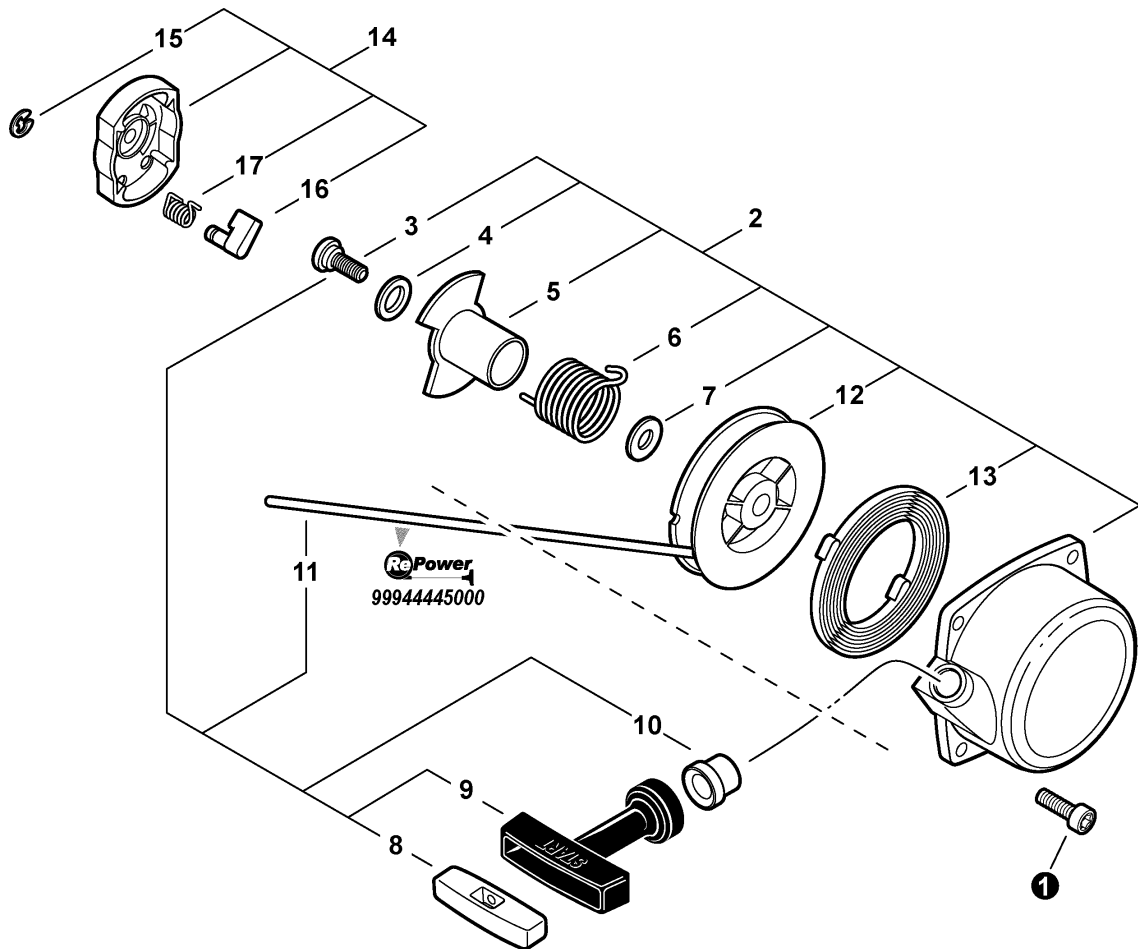

004 0049 000

①	V805000150	4	SCREW - 5X16	TORNILLO - 5X16
2	A051000841	1	STARTER ASSY	STARTER ASSY
3	+ 17723661830	1	SCREW	TORNILLO
4	+ P022010250	1	WASHER, THRUST	ARANDELA, DE EMPUJE
5	+ P022010221	1	CATCHER, PAWL	ATRAPADOR, TRINQUETE
6	+ P022010231	1	SPRING	RESORTE
7	+ P022010240	1	WASHER	ARANDELA
8	+ P022010260	1	RETAINER, ROPE	RETÉN, CUERDA
9	+ 17722811620	1	GRIP, STARTER	AGARRE, ARRANCADOR
10	+ 17722742030	1	GUIDE, ROPE	GUÍA, CUERDA
11	+ P022010270	1	ROPE, STARTER - 3.5X1000⁽¹⁾	CUERDA, ARRANCADOR - 3.5X1000⁽¹⁾
12	+ P022010280	1	REEL, ROPE	CARRETE, CUERDA
13	+ P022004680	1	SPRING, REWIND	RESORTE, REBOBINADO
14	A052000270	1	STARTER PAWL ASSY	STARTER PAWL ASSY
15	+ P022002100	2	RING, RETAINING - 4	ANILLO, RETÉN - 4
16	+ P022003120	2	PAWL, STARTER	TRINQUETE, ARRANCADOR
17	+ P022003130	2	SPRING, RETURN	RESORTE, RETORNO
180	99944445000		RePower BULK STARTER ROPE - 200 FEET	GRANEL CUERDA DE ARRANQUE - 200 PIES

(FOOTNOTE) 1 - RePower BULK OPTION: 99944445000

(NOTA DEL PIE) 1 - OPCIÓN A GRANEL de la RePower: 99944445000