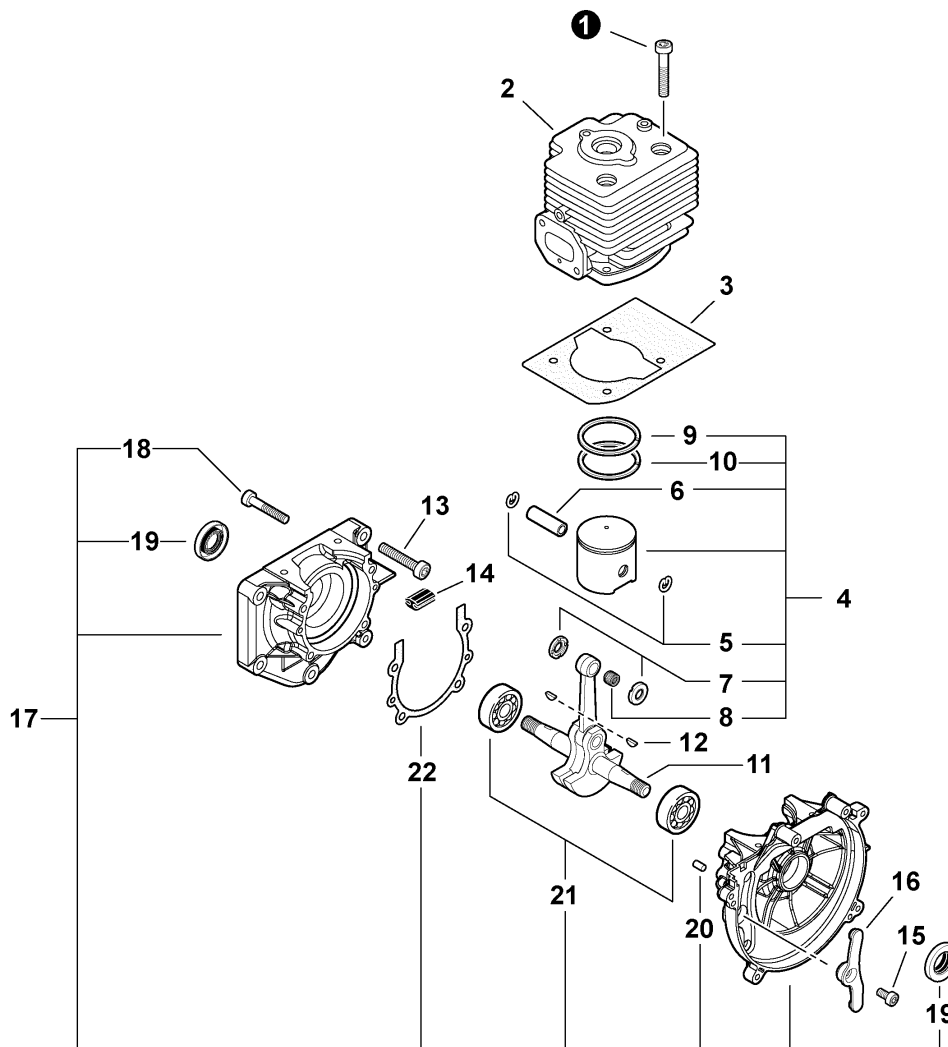

SB10XX 0025 000

①	V805000220	4	SCREW - 5X25	TORNILLO - 5X25
2	A130002130	1	CYLINDER	CILINDRO
3	V100000770	1	GASKET, CYLINDER	JUNTA, CILINDRO
4	P021002983	1	PISTON KIT	KIT DE PISTÓN
5	+ 10001500120	2	RING, RETAINING - 8	ANILLO, RETÉN - 8
6	+ V608000010	1	PIN, PISTON	PASADOR, PISTÓN
7	+ V3070000060	2	WASHER - 10	ARANDELA - 10
8	+ V555000010	1	BEARING, NEEDLE - 10	COJINETE, DE AGUJAS - 10
9	+ A101000030	1	RING, PISTON	ANILLO, PISTÓN
10	+ A101000020	1	RING, PISTON	ANILLO, PISTÓN
11	A011001260	1	CRANKSHAFT ASSY	CONJUNTO DE CIGÜEÑAL
12	90032303014	2	KEY - 3X14	KEY - 3X14
13	V8060000060	5	SCREW - 6X30	TORNILLO - 6X30
14	A127000400	1	COVER, DUST	CUBIERTA, ANTIPOLVO
15	V805000130	1	SCREW - 5X10	TORNILLO - 5X10
16	A127000240	1	COVER, DUST	CUBIERTA, ANTIPOLVO
17	P021017260	1	CRANKCASE KIT	KIT DE CÁRTER
18	+ V805000180	4	SCREW - 5X30	TORNILLO - 5X30
19	+ V508000010	2	SEAL, OIL	SELLO, ACEITE
20	+ 90033040080	2	PIN, LOCATING - 4X8	PIN, LOCATING - 4X8
21	+ 9403236302	2	BEARING, BALL - 6302	COJINETE DE BOLAS - 6302
22	+ V102000070	1	GASKET, CRANKCASE	JUNTA, CÁRTER