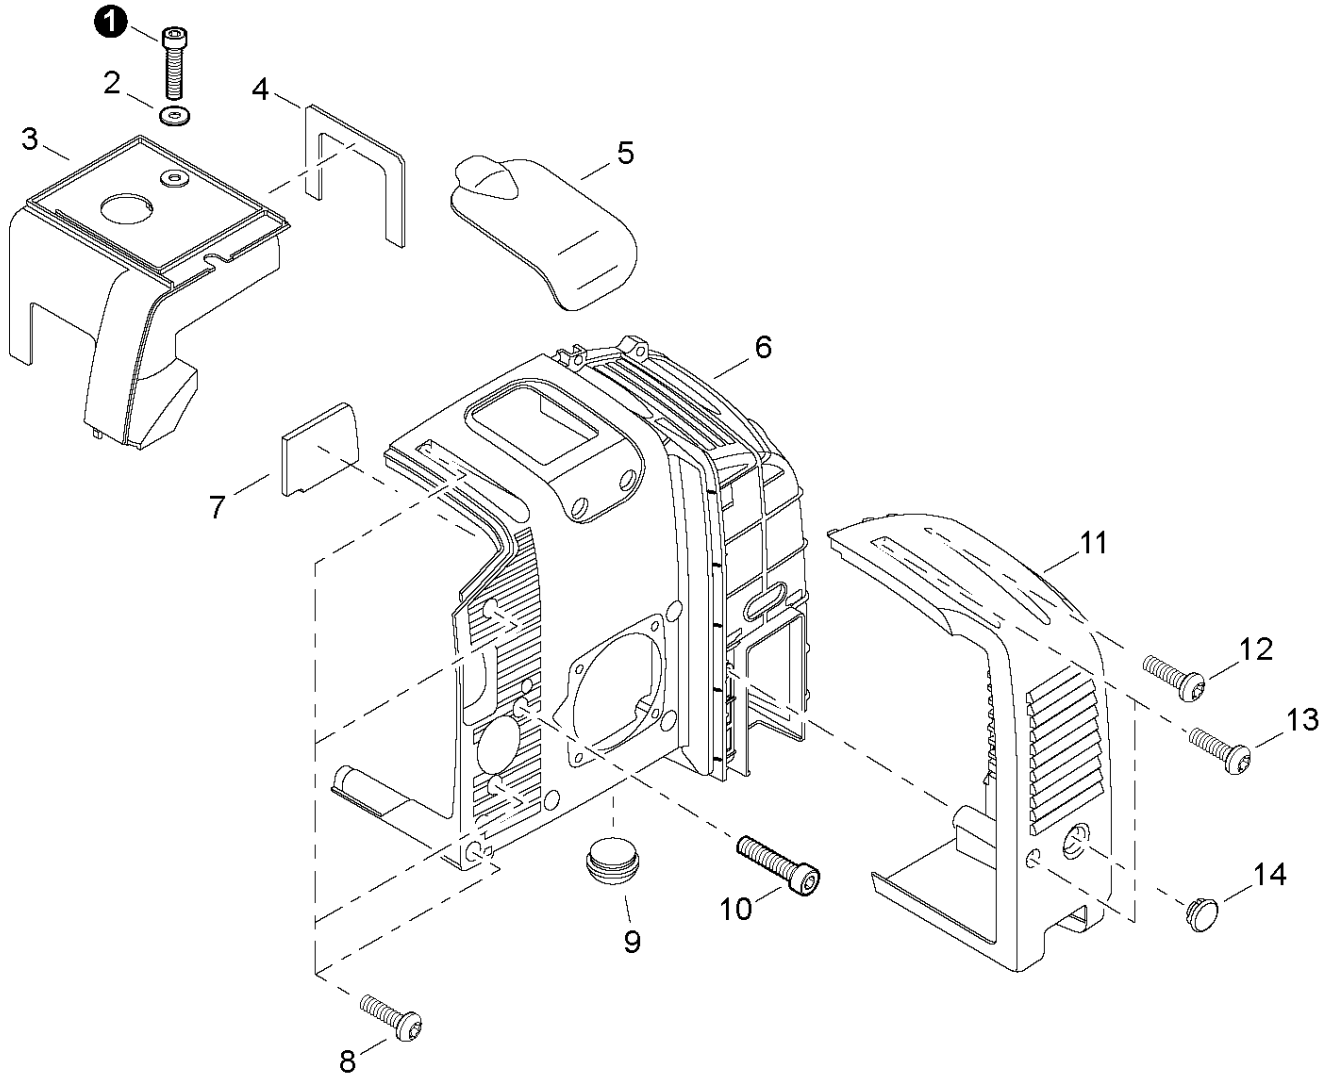

①	V805000160	1	SCREW - 5X20	TORNILLO - 5X20
2	V323000060	1	WASHER - 5	ARANDELA - 5
3	A160001242	1	COVER, CYLINDER	CUBIERTA, CILINDRO
4	A209000770	1	PLATE, INSULATOR	PLACA, AISLANTE
5	A429000060	1	COVER, SPARK PLUG	CUBIERTA, BUJÍA
6	A190001330	1	COVER, ENGINE	CUBIERTA, MOTOR
7	A209000760	1	PLATE, INSULATOR	PLACA, AISLANTE
8	V805000010	4	SCREW - 5X20	TORNILLO - 5X20
9	V420000910	1	CUSHION	COJÍN
10	V805000150	4	SCREW - 5X16	TORNILLO - 5X16
11	A190001340	1	COVER, MUFFLER	CUBIERTA, SILENCIADOR
12	V805000230	4	SCREW - 5X25	TORNILLO - 5X25
13	V805000000	2	SCREW - 5X16	TORNILLO - 5X16
14	V162000690	1	PLUG	TAPÓN