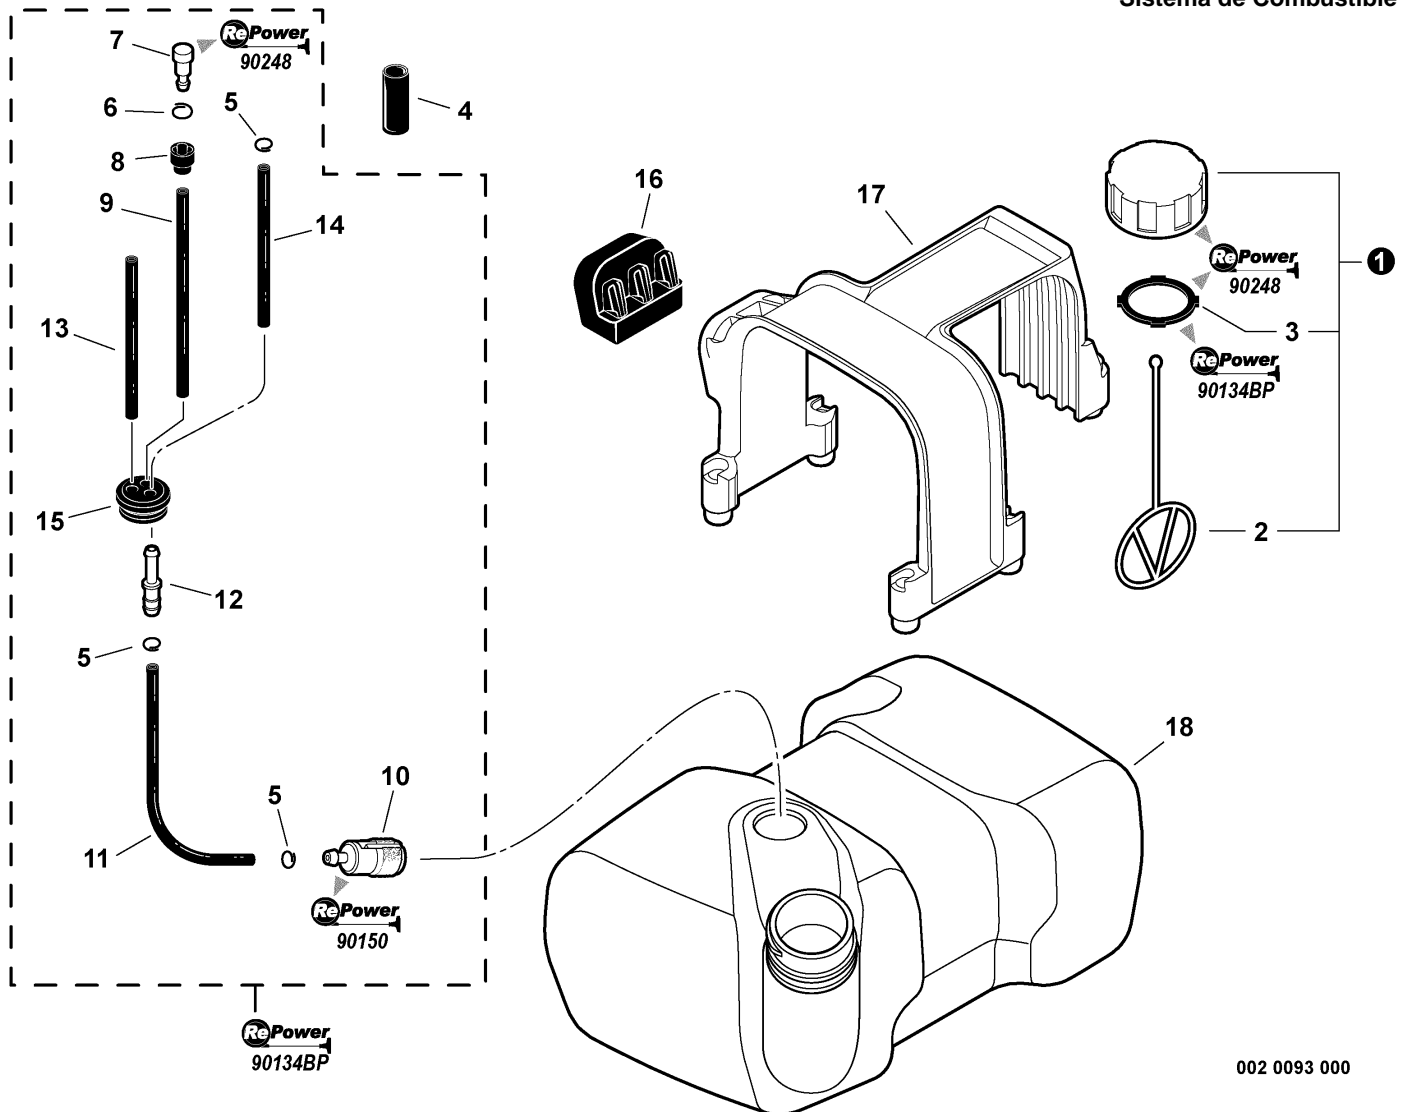

Sopladore de Portátil

**Fuel System
Sistema de Combustible**

002 0093 000

①	P021040030	1	CAP ASY - ORANGE	CONJUNTO DE TAPA - NARANJA
2	+ 13105156030	1	CONNECTOR, CAP	CONECTOR, TAPA
3	+ V107000150	1	GASKET, FUEL CAP	GASKET, FUEL CAP
4	V475004400	1	SLEEVE	MANGUITO
5	V490001240	3	CLIP - 6	GANCHO - 6
6	V490001230	1	CLIP - 6.5	GANCHO - 6.5
7	A356000031	1	VENT, FUEL TANK	RESPIRADERO, TANQUE DE COMBUSTIBLE
8	13132840630	1	HOLDER, VENT	SOPORTE, RESPIRADERO
9	V471002310	1	PIPE - 3X6X130 -- BLACK	TUBO - 3X6X130 -- NEGRO
10	A369000001	1	FILTER, FUEL	FILTRO DE COMBUSTIBLE
11	V470001950	1	PIPE - 3X5X105 -- BLACK	PIPE - 3X5X105 -- BLACK
12	V186000520	1	CONNECTOR, FUEL PIPE	CONECTOR, TUBO DE COMBUSTIBLE
13	V471001470	1	PIPE - 2.4X5X200 -- BLACK	TUBO - 2.4X5X200 -- NEGRO
14	V471003580	1	PIPE - 3X5X135 -- BLACK	TUBO - 3X5X135 -- NEGRO
15	13211555930	1	GROMMET, FUEL	ANILLO DE GOMA, COMBUSTIBLE
16	V420004620	1	CUSHION	COJÍN
17	A392000280	1	GUARD, FUEL TANK	PROTECTOR, TANQUE DE COMBUSTIBLE
18	A350000920	1	TANK, FUEL	TANQUE, COMBUSTIBLE
19	90134BP	1	RePower FUEL SYSTEM KIT	KIT DEL SISTEMA DE CARBURANTE
20	90150	1	Repower TUNE-UP KIT	KIT DE PUESTA A PUNTO
21	90248	1	Repower CAP AND VENT KIT	KIT REPOWER DE TAPA Y RESPIRADERO