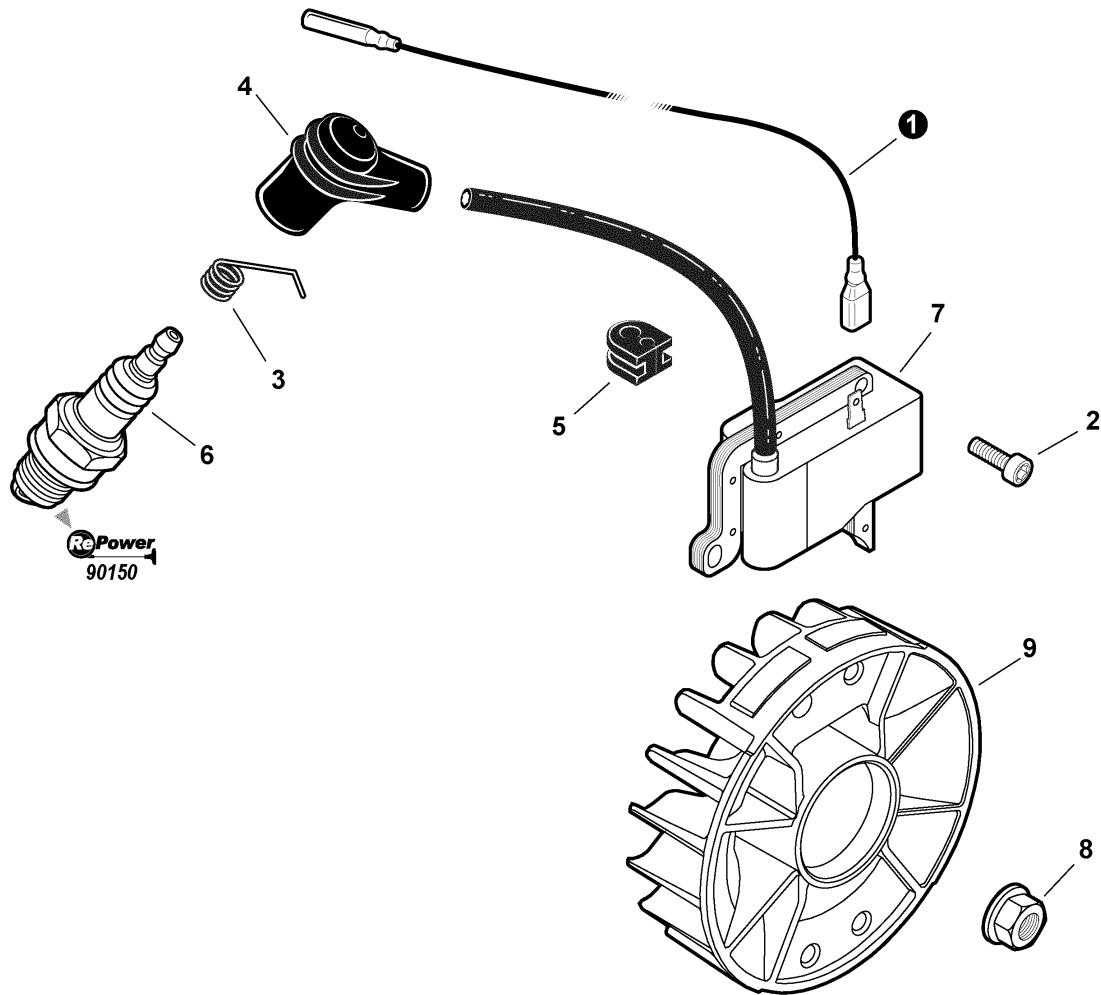

007 0066 000

1	V485001170	1	LEAD - IGNITION	CABLE - IGNICIÓN
2	V805000160	2	SCREW - 5X20	TORNILLO - 5X20
3	15901103432	1	TERMINAL, SPARK PLUG CAP	TERMINAL, CAPUCHÓN DE BUJÍA
4	15901203433	1	CAP, SPARK PLUG	TAPA, BUJÍA
5	15611240630	1	GROMMET	ANILLO DE GOMA
6	15901030330	1	SPARK PLUG -- BPM-6Y	BUJÍA -- BPM-6Y
6	A425000050	1	SPARK PLUG -- BPMR-6Y	BUJÍA -- BPMR-6Y
7	A411000490	1	COIL, IGNITION	BOBINA, IGNICIÓN
8	90051900010	1	NUT - 10 -- FLANGE	TUERCA, DE BRIDA - 10
9	A409000390	1	FLYWHEEL	VOLANTE
10	90150	1	RePower TUNE-UP KIT	KIT DE PUESTA A PUNTO