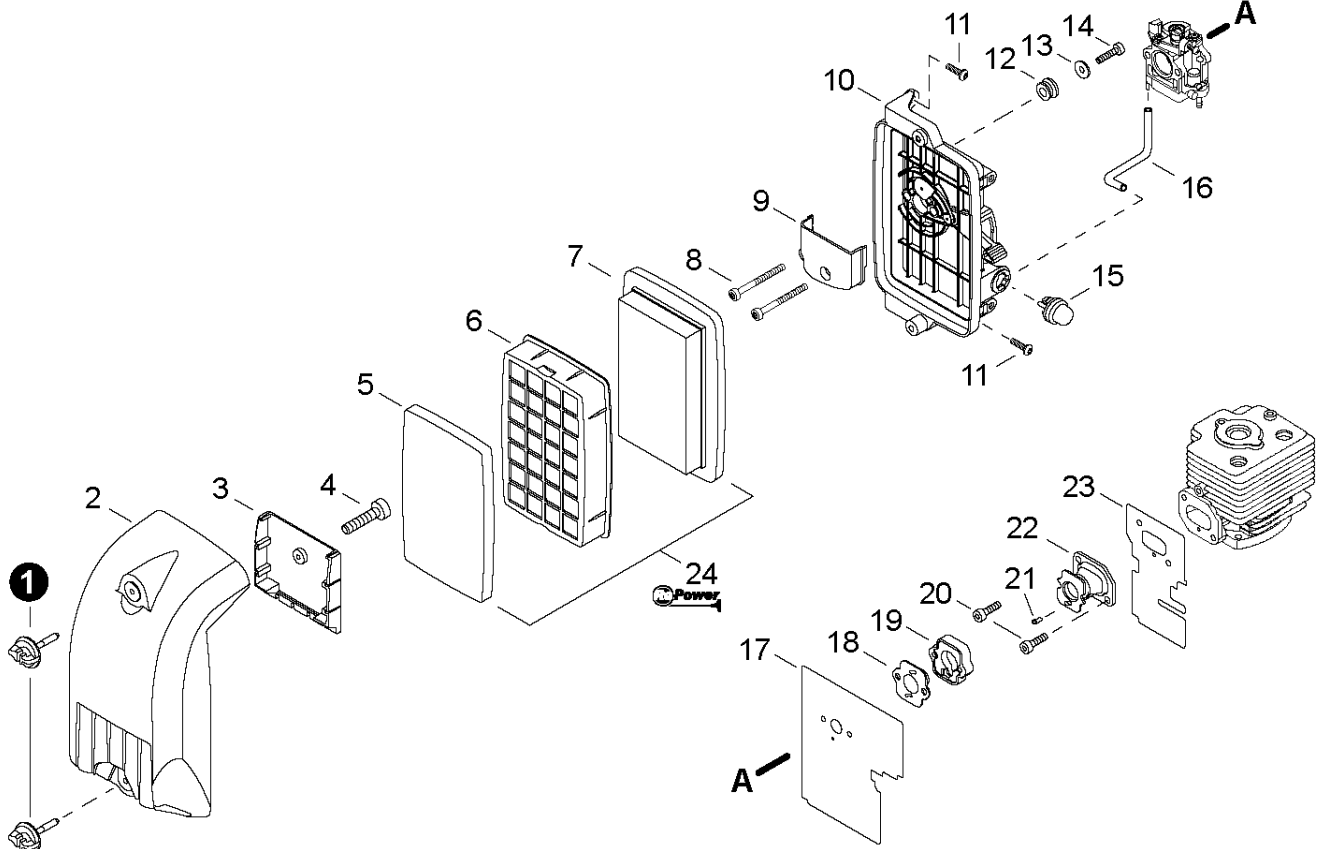

**NOTES -- NOTAS**

024 0009 T00

①	V805000010	1	SCREW - 5X20	TORNILLO - 5X20
2	30581208260	1	THUMBSCREW	TORNILLO DE OREJETAS
3	C405000360	1	BRACKET - LEFT	SOPORTE - IZQUIERDO
4	C405000370	1	BRACKET - RIGHT	SOPORTE - DERECHO
5	P021017294	1	THROTTLE CONTROL ASY	CONJUNTO DE CONTROL DEL ACELERADOR
6	+ X505000950	1	LABEL - IDLE	ETIQUETA - RALENTÍ
7	+ V805000230	1	SCREW - 5X25	TORNILLO - 5X25
8	+ V805000010	4	SCREW - 5X20	TORNILLO - 5X20
9	+ C400000414	1	HANDLE, CONTROL - LEFT	MANGO, DE CONTROL - IZQUIERDO
10	+ C453000203	1	LEVER, THROTTLE	PALANCA, ACELERADOR
11	+ C453000211	1	LEVER, THROTTLE CONTROL	LEVER, THROTTLE CONTROL
12	+ 9154503014	1	SCREW - 3X14	TORNILLO - 3X14
13	+ E151000000	1	KNOB	PERILLA
14	+ V043000340	1	CONTROL CABLE ASSY	CONJUNTO DE CABLE DE CONTROL
15	+ 17808208260	1	CAP, DUST	TAPA, ANTIPOLVO
16	+ 90050000006	1	LOCKNUT - 6	CONTRATUERCA - 6
17	+ C450000390	1	TRIGGER, THROTTLE	GATILLO, ACELERADOR
18	+ C400000424	1	HANDLE, CONTROL - RIGHT	MANGO, CONTROL - DERECHO

020 0026 T00

❶	E165000620	1	TUBE, BLOWER - NOZZLE	TUBO, SOPLADOR - BOQUILLA
2	V129000160	1	PAD, FOAM	ALMOHADILLA, GOMA ESPUMA
3	E165000610	1	TUBE, BLOWER - STRAIGHT	TUBO, SOPLADOR - RECTO
4	V495000440	2	CLAMP, HOSE	ABRAZADERA, MANGUERA
5	V491000191	1	CLIP, CABLE	GANCHO, CABLE
6	E165000311	1	TUBE, BLOWER - SWIVEL	TUBO, SOPLADOR - PIVOTANTE
7	E164000090	1	TUBE, BLOWER - FLEXIBLE	TUBO, SOPLADOR - FLEXIBLE
8	9250109500	1	O-RING	ANILLO O
9	E160000130	1	TUBE, BLOWER - ELBOW	TUBO, SOPLADOR - CODO