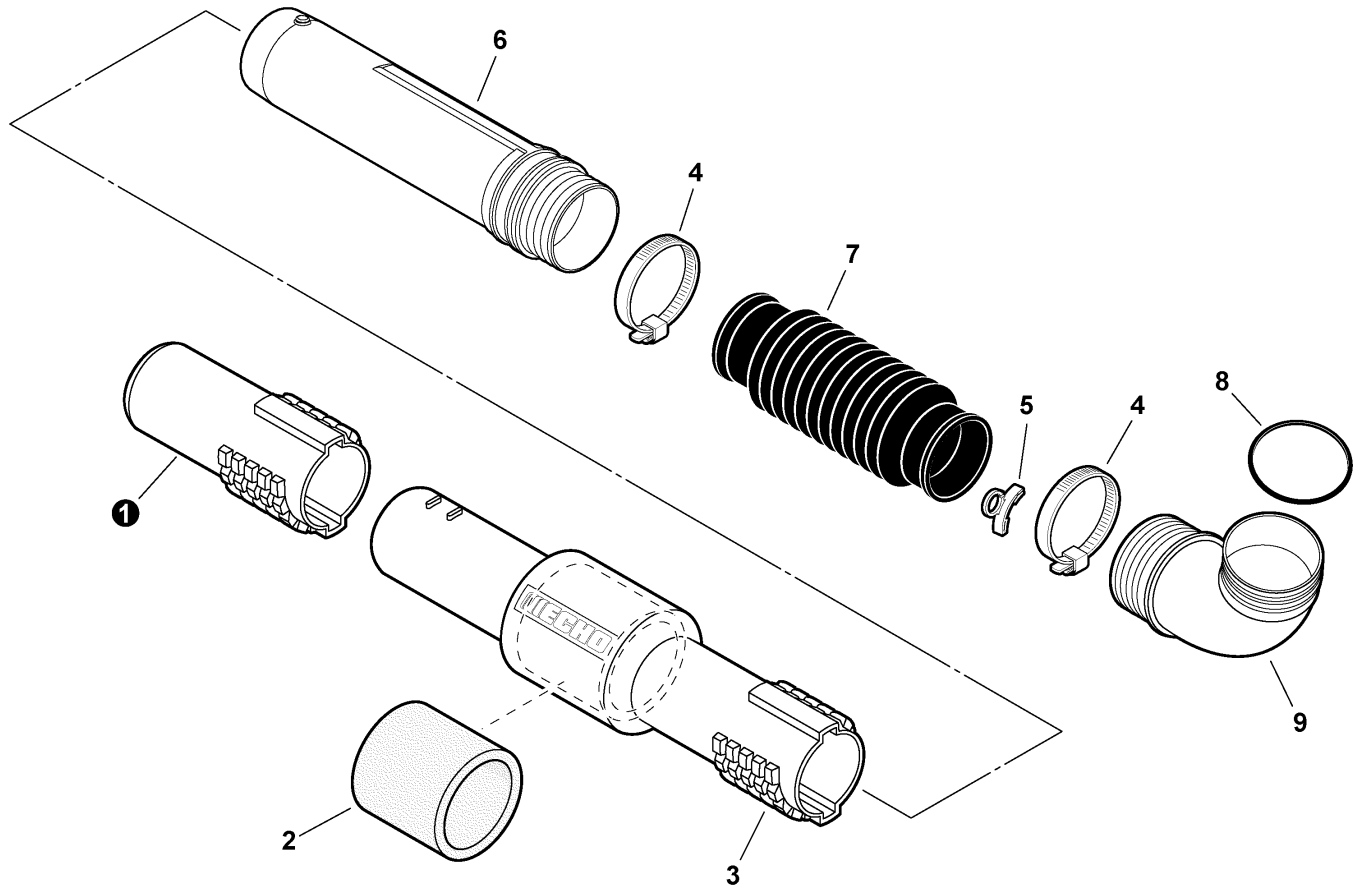

020 0026 T00

❶	E165000620	1	TUBE, BLOWER - NOZZLE	TUBO, SOPLADOR - BOQUILLA
2	V129000160	1	PAD, FOAM	ALMOHADILLA, GOMA ESPUMA
3	E165000610	1	TUBE, BLOWER - STRAIGHT	TUBO, SOPLADOR - RECTO
4	V495000440	2	CLAMP, HOSE	ABRAZADERA, MANGUERA
5	V491000191	1	CLIP, CABLE	GANCHO, CABLE
6	E165000311	1	TUBE, BLOWER - SWIVEL	TUBO, SOPLADOR - PIVOTANTE
7	E164000090	1	TUBE, BLOWER - FLEXIBLE	TUBO, SOPLADOR - FLEXIBLE
8	9250109500	1	O-RING	ANILLO O
9	E160000130	1	TUBE, BLOWER - ELBOW	TUBO, SOPLADOR - CODO