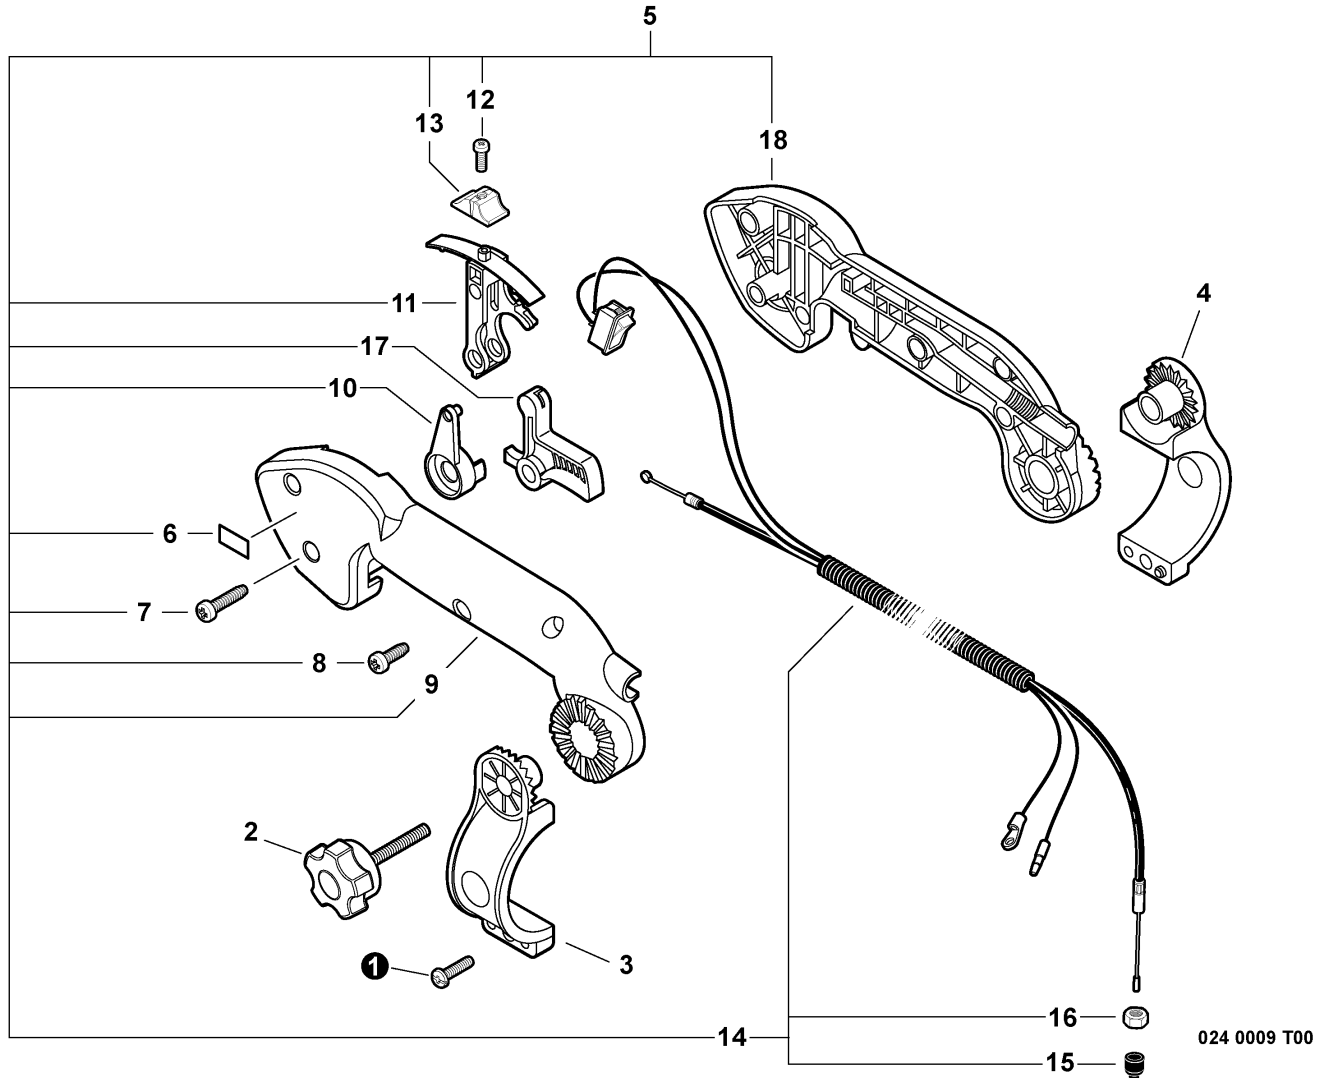

**NOTES -- NOTAS**

024 0009 T00

①	V805000010	1	SCREW - 5X20	TORNILLO - 5X20
2	30581208260	1	THUMBSCREW	TORNILLO DE OREJETAS
3	C405000360	1	BRACKET - LEFT	SOPORTE - IZQUIERDO
4	C405000370	1	BRACKET - RIGHT	SOPORTE - DERECHO
5	P021017294	1	THROTTLE CONTROL ASY	CONJUNTO DE CONTROL DEL ACELERADOR
6	+ X505000950	1	LABEL - IDLE	ETIQUETA - RALENTÍ
7	+ V805000230	1	SCREW - 5X25	TORNILLO - 5X25
8	+ V805000010	4	SCREW - 5X20	TORNILLO - 5X20
9	+ C400000414	1	HANDLE, CONTROL - LEFT	MANGO, DE CONTROL - IZQUIERDO
10	+ C453000203	1	LEVER, THROTTLE	PALANCA, ACELERADOR
11	+ C453000211	1	LEVER, THROTTLE CONTROL	LEVER, THROTTLE CONTROL
12	+ 9154503014	1	SCREW - 3X14	TORNILLO - 3X14
13	+ E151000000	1	KNOB	PERILLA
14	+ V043000340	1	CONTROL CABLE ASSY	CONJUNTO DE CABLE DE CONTROL
15	+ 17808208260	1	CAP, DUST	TAPA, ANTIPOLVO
16	+ 90050000006	1	LOCKNUT - 6	CONTRATUERCA - 6
17	+ C450000390	1	TRIGGER, THROTTLE	GATILLO, ACELERADOR
18	+ C400000424	1	HANDLE, CONTROL - RIGHT	MANGO, CONTROL - DERECHO

020 0026 T00

❶	E165000620	1	TUBE, BLOWER - NOZZLE	TUBO, SOPLADOR - BOQUILLA
2	V129000160	1	PAD, FOAM	ALMOHADILLA, GOMA ESPUMA
3	E165000610	1	TUBE, BLOWER - STRAIGHT	TUBO, SOPLADOR - RECTO
4	V495000440	2	CLAMP, HOSE	ABRAZADERA, MANGUERA
5	V491000191	1	CLIP, CABLE	GANCHO, CABLE
6	E165000311	1	TUBE, BLOWER - SWIVEL	TUBO, SOPLADOR - PIVOTANTE
7	E164000090	1	TUBE, BLOWER - FLEXIBLE	TUBO, SOPLADOR - FLEXIBLE
8	9250109500	1	O-RING	ANILLO O
9	E160000130	1	TUBE, BLOWER - ELBOW	TUBO, SOPLADOR - CODO

**KIT de d'INSTALLATION CARBURANT de RePower**

Inclut:	qte:
--- ANNEAU - 6	3
--- ANNEAU - 6.5	1
--- CONNECTEUR, TUYAU	1
--- FILTRE, ESSENCE	1
--- JOINT, CAPUCHON	1
--- OEILLET	1
--- TUYAU - 4X5X200 -- CLAIR	1
--- TUYAU - 3X6X35 -- NOIR	1
--- TUYAU, SUPÉRIEUR - 3X5X135 -- NOIR	1
--- TUYAU, ESSENCE -- NOIR	1
--- ASS. ÉVENT	1