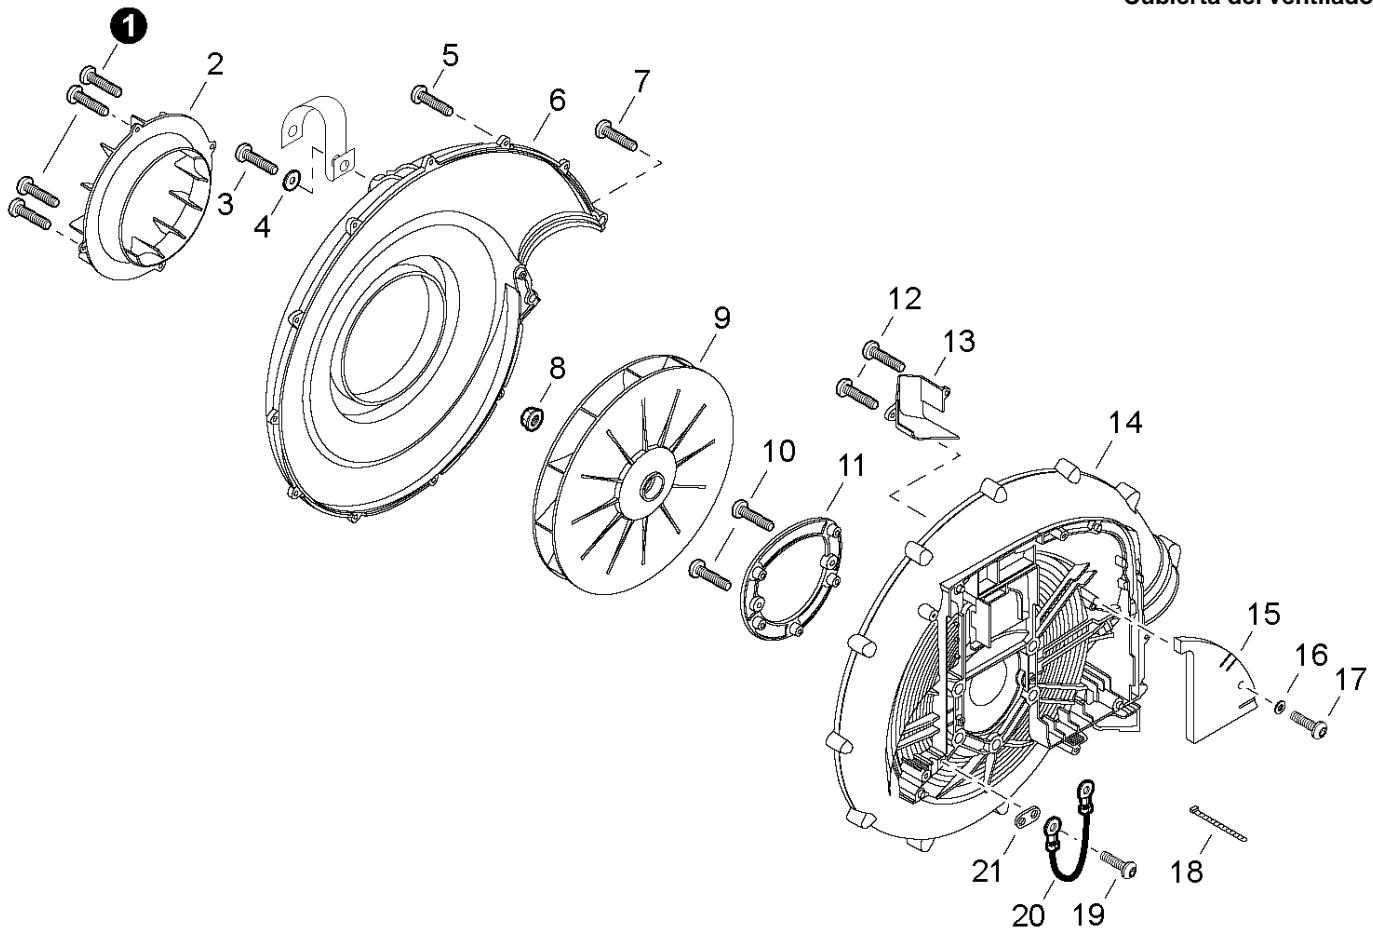

007 0066 000

1	V485001170	1	LEAD - IGNITION	CABLE - IGNICIÓN
2	V805000160	2	SCREW - 5X20	TORNILLO - 5X20
3	15901103432	1	TERMINAL, SPARK PLUG CAP	TERMINAL, CAPUCHÓN DE BUJÍA
4	15901203433	1	CAP, SPARK PLUG	TAPA, BUJÍA
5	15611240630	1	GROMMET	ANILLO DE GOMA
6	15901030330	1	SPARK PLUG -- BPM-6Y	BUJÍA -- BPM-6Y
6	A425000050	1	SPARK PLUG -- BPMR-6Y	BUJÍA -- BPMR-6Y
7	A411000490	1	COIL, IGNITION	BOBINA, IGNICIÓN
8	90051900010	1	NUT - 10 -- FLANGE	TUERCA, DE BRIDA - 10
9	A409000390	1	FLYWHEEL	VOLANTE
10	90150	1	RePower TUNE-UP KIT	KIT DE PUESTA A PUNTO

1	V805000000	4	SCREW - 5X16	TORNILLO - 5X16
2	E104000220	1	DEFLECTOR, AIR	DEFLECTOR, AIRE
3	V805000010	1	SCREW - 5X20	TORNILLO - 5X20
4	61301907350	1	WASHER - 5	ARANDELA - 5
5	V805000010	10	SCREW - 5X20	TORNILLO - 5X20
6	E103000682	1	COVER, FAN - INNER	CUBIERTA, VENTILADOR - INTERIOR
7	V805000010	2	SCREW - 5X20	TORNILLO - 5X20
8	90051900010	1	NUT - 10 -- FLANGE	TUERCA, DE BRIDA - 10
9	E100000080	1	FAN, BLOWER	FAN, BLOWER
10	V805000000	2	SCREW - 5X16	TORNILLO - 5X16
11	C632000100	1	PLATE, ENGINE	PLACA, MOTOR
12	V805000000	2	SCREW - 5X16	TORNILLO - 5X16
13	E109000070	1	GUIDE, AIR	GUÍA, AIRE
14	E103001180	1	COVER, FAN - OUTER	CUBIERTA, VENTILADOR - EXTERIOR
15	V129000180	1	PAD, FOAM	ALMOHADILLA, GOMA ESPUMA
16	V323000060	1	WASHER - 5	ARANDELA - 5
17	V805000000	1	SCREW - 5X16	TORNILLO - 5X16
18	17812143230	1	TIE STRAP - SMALL	CORREA DE AMARRE - PEQUEÑA
19	V805000000	1	SCREW - 5X16	TORNILLO - 5X16
20	V485001180	1	LEAD - GROUND	CABLE - DE TIERRA
21	V150001350	1	PLATE	PLACA

1	V491000120	3	CLIP	GANCHO
2	C061000500	1	HARNESS ASSY - LEFT	CONJUNTO DE ARNÉS - IZQUIERDO
3	C061000490	1	HARNESS ASSY - RIGHT	CONJUNTO DE ARNÉS - DERECHO
4	90056250005	2	LOCKNUT - 5	CONTRATUERCA - 5
5	V805000050	2	SCREW - 5X30	TORNILLO - 5X30