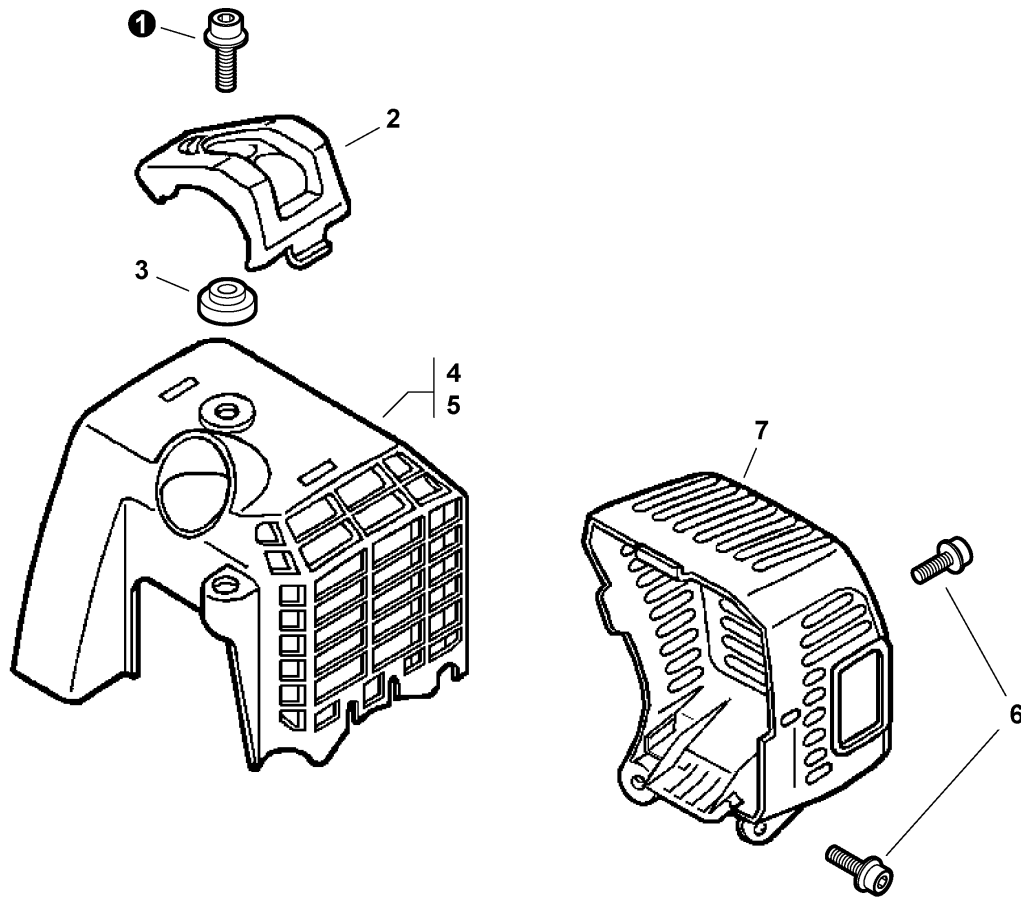

001 0016 000

①	9111005016	1	SCREW - 5X16	TORNILLO - 5X16
2	A162000000	1	GUARD, TOP	PROTECTOR, SUPERIOR
3	V353000020	1	COLLAR - 5	ESPACIADOR - 5
4	A160000040	1	COVER, ENGINE - GRAY	CUBIERTA, MOTOR - GRIS
5	A160000060	1	COVER, ENGINE - ORANGE	CUBIERTA, MOTOR - NARANJA
6	90010605012	2	SCREW - 5X12	TORNILLO - 5X12
7	A320000003	1	COVER, EXHAUST	CUBIERTA, ESCAPE