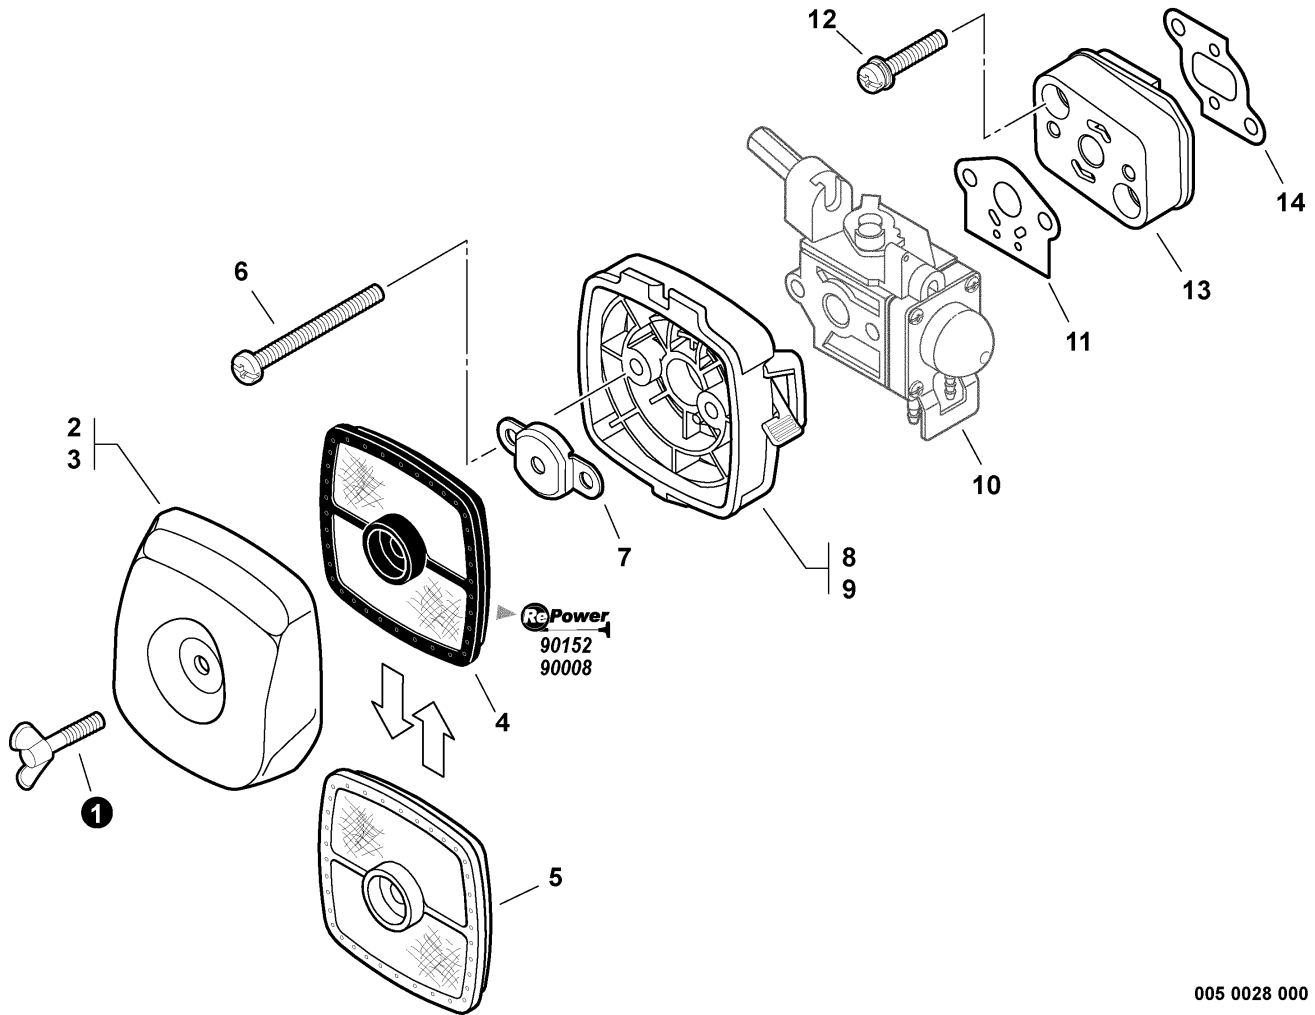

005 0028 000

①	21041752730	1	THUMBSCREW	TORNILLO, DE OREJETAS
2	13031306563	1	COVER, AIR CLEANER - GRAY	CUBIERTA, FILTRO DE AIRE - GRIS
3	13031305863	1	COVER, AIR CLEANER - BLACK	CUBIERTA, FILTRO DE AIRE - NEGRO
4	A226001410	1	FILTER, AIR - DOUBLE LAYER⁽¹⁾	FILTRO DE AIRE - CAPA DOBLE⁽¹⁾
5	13031054130	1	FILTER, AIR - SINGLE LAYER⁽²⁾	FILTRO DE AIRE - CAPA ÚNICA⁽²⁾
6	90024205060	2	SCREW - 5X60	TORNILLO - 5X60
7	12901152730	1	PLATE, PREVENT	PLACA, PRE-RESPIRADERO
8	P021000991	1	CASE, AIR CLEANER - GRAY	CARCASA, FILTRO DE AIRE - GRIS
9	P021004480	1	CASE, AIR CLEANER - BLACK	CARCASA, FILTRO DE AIRE - NEGRO
10	-----	1	CARBURETOR⁽³⁾	CARBURADOR⁽³⁾
11	13001013410	1	GASKET, INTAKE⁽⁴⁾	JUNTA, ADMISIÓN⁽⁴⁾
12	90016205025	2	SCREW - 5X25	TORNILLO - 5X25
13	13001756431	1	INSULATOR, INTAKE	AISLANTE, ADMISIÓN
14	13001055930	1	GASKET, INTAKE⁽⁴⁾	JUNTA, ADMISIÓN⁽⁴⁾
15	90008		RePower FILTER KIT	KIT DE FILTRACIÓN
16	90152		RePower TUNE-UP KIT	KIT DEL PUESTA A PUNTO

(FOOTNOTE) 1 - Included In RePower KIT
2 - OPTIONAL
3 - See Carburetor Diagram For Details
4 - Included In GASKET KIT

(NOTA DEL PIE) 1 - Incluido en KIT de la RePower
2 - OPCIONAL
3 - Vea el diagrama del carburador para los detalles
4 - Incluido en KIT de la JUNTA