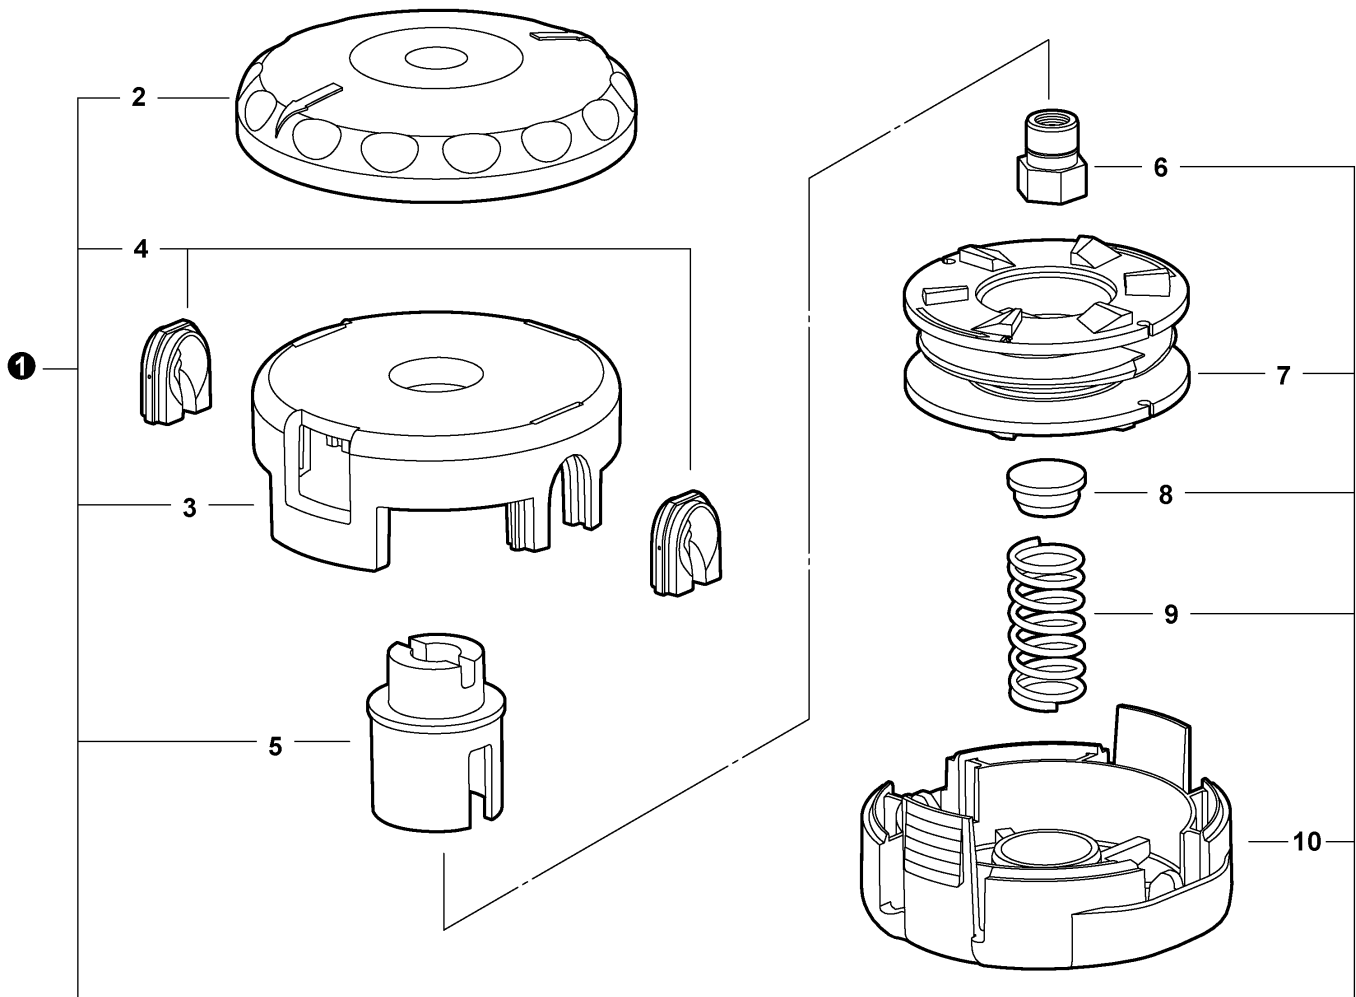

900 0029 000

①	99944200902	1	SPEED-FEED 375 TRIMMER HEAD	SPEED-FEED 375 TRIMMER HEAD
2	+ E415000091	1	LID	TAPA
3	+ X470000181	1	HOUSING, SPOOL	ALOJAMIENTO, CARRETE
4	+ X475000050	2	EYELET	OJAL
5	+ X476000021	1	HUB	CUBO
6	+ V160000060	1	ARBOR	BUJE
7	+ X473000011	1	SPOOL	CARRETE
8	+ V494000280	1	CAP	TAPA
9	+ V450000871	1	SPRING	RESORTE
10	+ X472000012	1	CASE	ESTUCHE