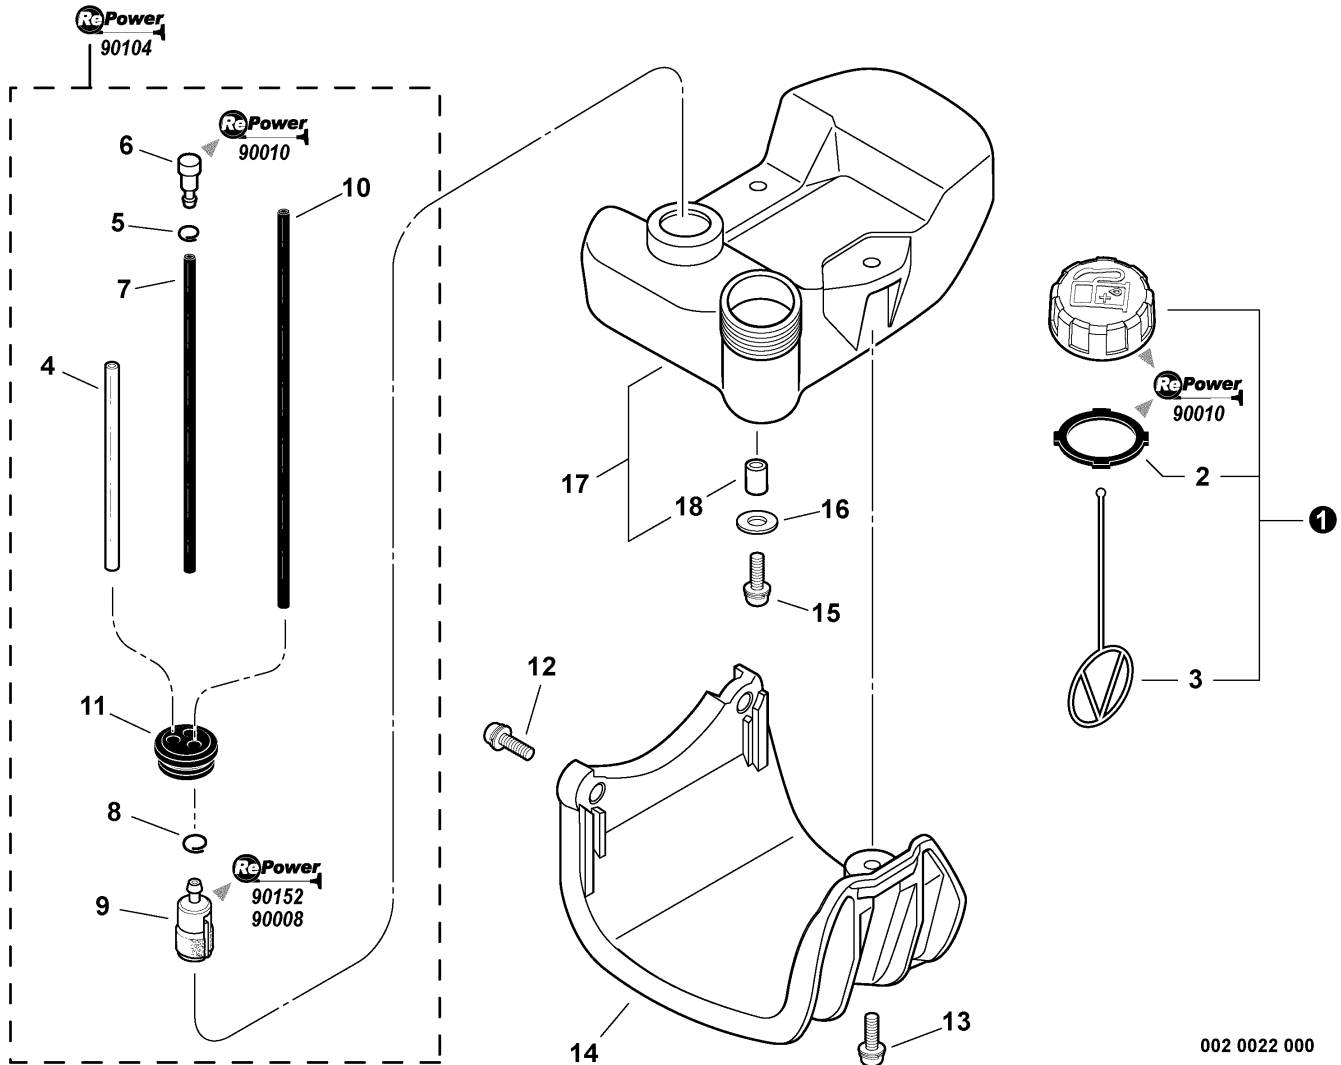

(FOOTNOTE) 1 - Included In GASKET KIT

(NOTA DEL PIE) 1 - Incluido en KIT de la JUNTA

002 0022 000

①	13100455530	1	CAP ASY - ORANGE ⁽¹⁾	CONJUNTO DE TAPA - NARANJA ⁽¹⁾
2	+ 13101655830	1	GASKET ⁽¹⁾	JUNTA ⁽¹⁾
3	+ 13105156030	1	CONNECTOR, CAP	CONECTOR, TAPA
4	13201256030	1	PIPE - 3X6X80 -- CLEAR ⁽²⁾	TUBO - 3X6X80 -- TRANSPARENTE ⁽²⁾
5	13201326630	1	CLIP - 6.5	GANCHO
6	A356000031	1	VENT, FUEL TANK ⁽¹⁾	RESPIRADERO, TANQUE DE COMBUSTIBLE ⁽¹⁾
7	V471000110	1	PIPE - 3X6X115 -- BLACK ⁽³⁾	TUBO - 3X6X115 -- NEGRO ⁽³⁾
8	13201326630	1	CLIP - 6.5	GANCHO
9	13120519831	1	FILTER, FUEL ⁽¹⁾	FILTRO DE COMBUSTIBLE ⁽¹⁾
10	13201052030	1	PIPE - 3X6X170 -- BLACK ⁽³⁾	TUBO - 3X6X170 -- NEGRO ⁽³⁾
11	13211555930	1	GROMMET	ANILLO DE GOMA
12	90016205022	2	SCREW - 5X22	TORNILLO - 5X22
13	90024405020	1	SCREW - 5X20	TORNILLO - 5X20
14	30511057733	1	GUARD, FUEL TANK	PROTECTOR, TANQUE DE COMBUSTIBLE
15	90016205016	2	SCREW - 5X16	TORNILLO - 5X16
16	90060300005	2	WASHER - 5.5X12	ARANDELA - 5
17	A350000660	1	FUEL TANK ASY	CONJUNTO DE TANQUE DE COMBUSTIBLE
18	+ 13104528230	2	SLEEVE	ESPACIADOR
19	90104		RePower FUEL SYSTEM KIT	KIT DEL SISTEMA DE CARBURANTE
20	90152		RePower TUNE-UP KIT	KIT DEL PUESTA A PUNTO
21	90008		RePower FILTER KIT	KIT DE FILTRACIÓN
22	90010		Repower CAP AND VENT KIT	KIT REPOWER DE TAPA Y RESPIRADERO